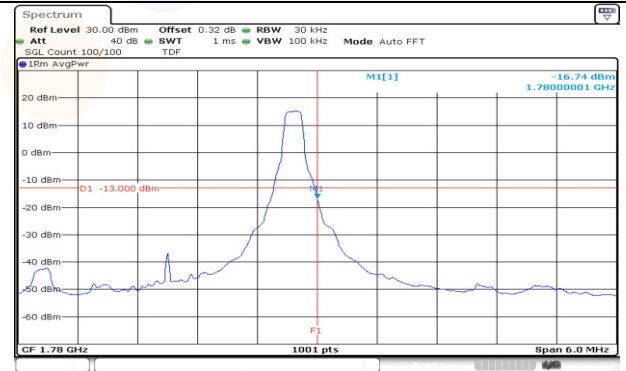

**15M BW QPSK Lower extended FRB**

**15M BW QPSK Upper extended FRB**

**Test mode: LTE Band 66/4**

**1.4M BW QPSK Low ch. 1RB**

**1.4M BW QPSK High ch. 1RB**

**1.4M BW QPSK Low ch. FRB**

**1.4M BW QPSK High ch. FRB**

**3M BW QPSK Low ch. 1RB**

**3M BW QPSK High ch. 1RB**

**3M BW QPSK Low ch. FRB**

**3M BW QPSK High ch. FRB**

**5M BW QPSK Low ch. 1RB**

**5M BW QPSK High ch. 1RB**

**5M BW QPSK Low ch. FRB**

**5M BW QPSK High ch. FRB**