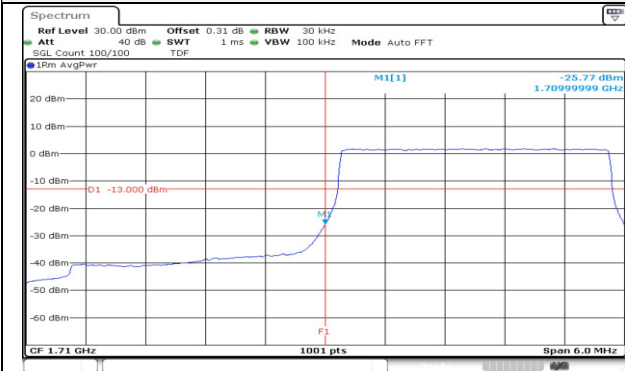

**15M BW QPSK Lower extended FRB**

**15M BW QPSK Upper extended FRB**

**Test mode: LTE Band 66/4**

**1.4M BW QPSK Low ch. 1RB**

**1.4M BW QPSK High ch. 1RB**

**1.4M BW QPSK Low ch. FRB**

**1.4M BW QPSK High ch. FRB**

**3M BW QPSK Low ch. 1RB**

**3M BW QPSK High ch. 1RB**

**3M BW QPSK Low ch. FRB**

**3M BW QPSK High ch. FRB**

**5M BW QPSK Low ch. 1RB**

**5M BW QPSK High ch. 1RB**

**5M BW QPSK Low ch. FRB**

**5M BW QPSK High ch. FRB**