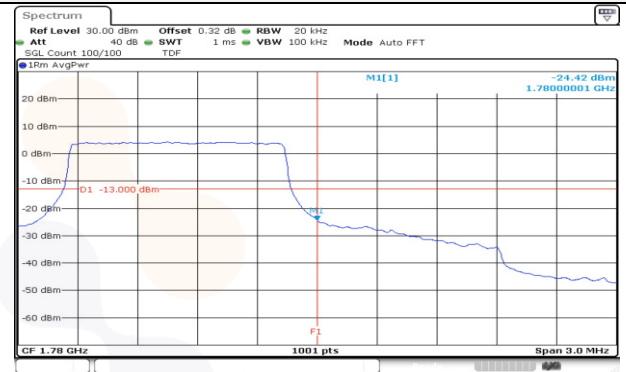

**15M BW QPSK Lower extended FRB**

**15M BW QPSK Upper extended FRB**

**Test mode: LTE Band 66/4**

**1.4M BW QPSK Low ch. 1RB**

**1.4M BW QPSK High ch. 1RB**

**1.4M BW QPSK Low ch. FRB**

**1.4M BW QPSK High ch. FRB**

**3M BW QPSK Low ch. 1RB**

**3M BW QPSK High ch. 1RB**

**3M BW QPSK Low ch. FRB**

**3M BW QPSK High ch. FRB**

**5M BW QPSK Low ch. 1RB**

**5M BW QPSK High ch. 1RB**

**5M BW QPSK Low ch. FRB**

**5M BW QPSK High ch. FRB**