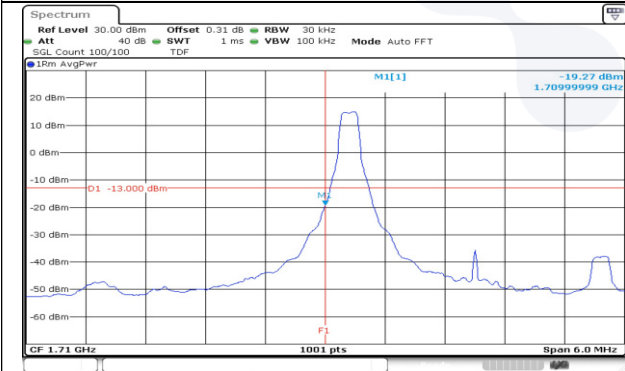

**15M BW QPSK Lower extended FRB**

**15M BW QPSK Upper extended FRB**

**Test mode: LTE Band 66/4**

**1.4M BW QPSK Low ch. 1RB**

**1.4M BW QPSK High ch. 1RB**

**1.4M BW QPSK Low ch. FRB**

**1.4M BW QPSK High ch. FRB**

**3M BW QPSK Low ch. 1RB**

**3M BW QPSK High ch. 1RB**

**3M BW QPSK Low ch. FRB**

**3M BW QPSK High ch. FRB**

**5M BW QPSK Low ch. 1RB**

**5M BW QPSK High ch. 1RB**

**5M BW QPSK Low ch. FRB**

**5M BW QPSK High ch. FRB**