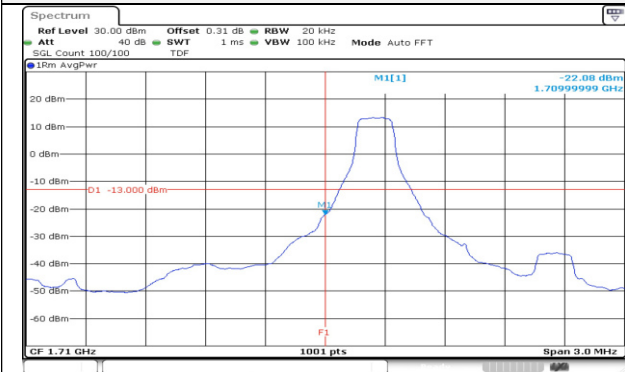

**15M BW QPSK Lower extended FRB**

**15M BW QPSK Upper extended FRB**

**Test mode: LTE Band 66/4**

**1.4M BW QPSK Low ch. 1RB**

**1.4M BW QPSK High ch. 1RB**

**1.4M BW QPSK Low ch. FRB**

**1.4M BW QPSK High ch. FRB**

**3M BW QPSK Low ch. 1RB**

**3M BW QPSK High ch. 1RB**

**3M BW QPSK Low ch. FRB**

**3M BW QPSK High ch. FRB**

**5M BW QPSK Low ch. 1RB**

**5M BW QPSK High ch. 1RB**

**5M BW QPSK Low ch. FRB**

**5M BW QPSK High ch. FRB**