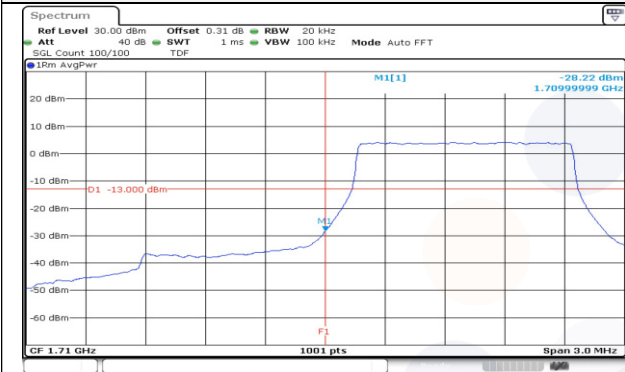

**15M BW QPSK Lower extended FRB**

**15M BW QPSK Upper extended FRB**

**Test mode: LTE Band 66/4**

**1.4M BW QPSK Low ch. 1RB**

**1.4M BW QPSK High ch. 1RB**

**1.4M BW QPSK Low ch. FRB**

**1.4M BW QPSK High ch. FRB**

**3M BW QPSK Low ch. 1RB**

**3M BW QPSK High ch. 1RB**

**3M BW QPSK Low ch. FRB**

**3M BW QPSK High ch. FRB**

**5M BW QPSK Low ch. 1RB**

**5M BW QPSK High ch. 1RB**

**5M BW QPSK Low ch. FRB**

**5M BW QPSK High ch. FRB**