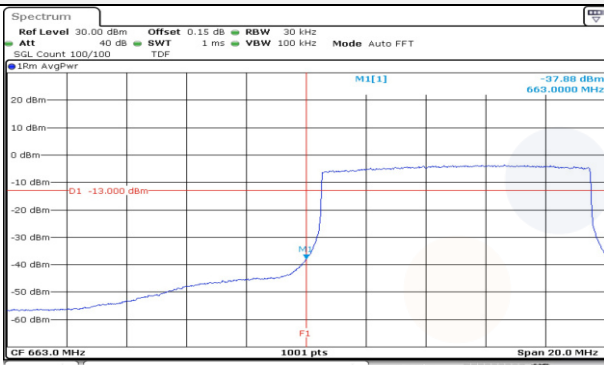

**20M BW QPSK Low ch. 1RB**

**20M BW QPSK High ch. 1RB**

**20M BW QPSK Low ch. FRB**

**20M BW QPSK High ch. FRB**

**Test mode: LTE Band 71**

**10M BW QPSK Low ch. 1RB**

**10M BW QPSK High ch. 1RB**

**10M BW QPSK Low ch. FRB**