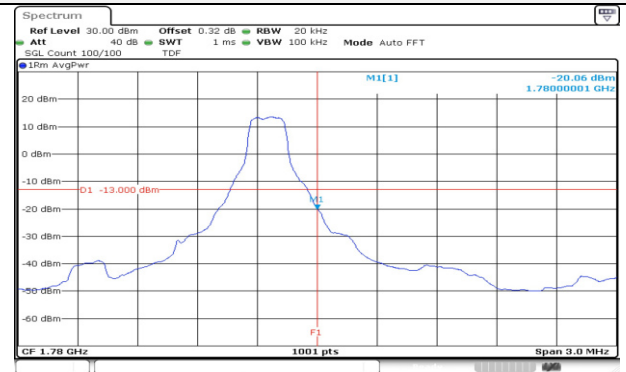

**15M BW QPSK Lower extended FRB**

**15M BW QPSK Upper extended FRB**

**Test mode: LTE Band 66/4**

**1.4M BW QPSK Low ch. 1RB**

**1.4M BW QPSK High ch. 1RB**

**1.4M BW QPSK Low ch. FRB**

**1.4M BW QPSK High ch. FRB**

**3M BW QPSK Low ch. 1RB**

**3M BW QPSK High ch. 1RB**

**3M BW QPSK Low ch. FRB**

**3M BW QPSK High ch. FRB**

**5M BW QPSK Low ch. 1RB**

**5M BW QPSK High ch. 1RB**

**5M BW QPSK Low ch. FRB**

**5M BW QPSK High ch. FRB**