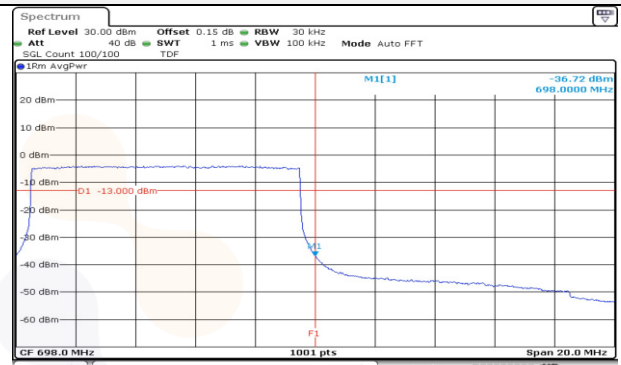

10M BW QPSK High ch. FRB