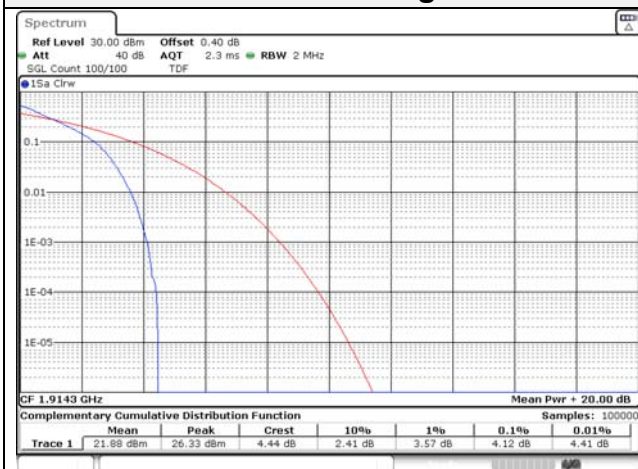

1.4M BW QPSK High ch.