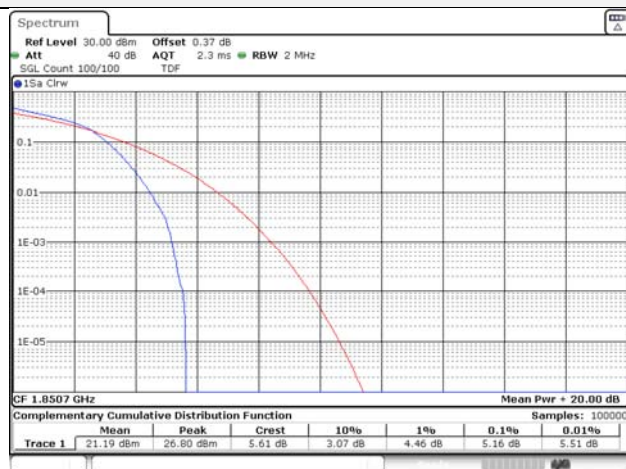

1.4M BW 16QAM Low ch.