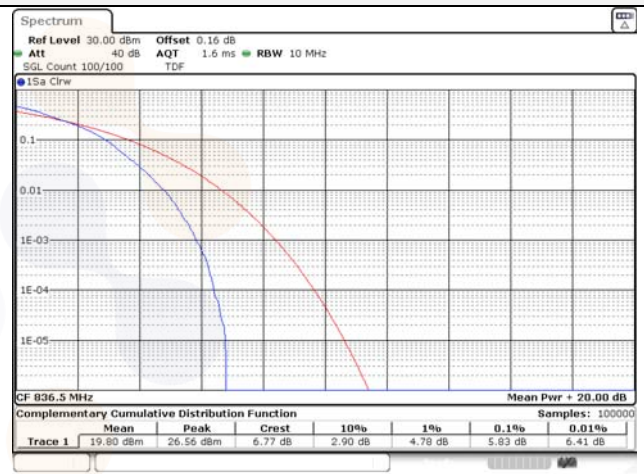

10M BW 16QAM Mid ch.