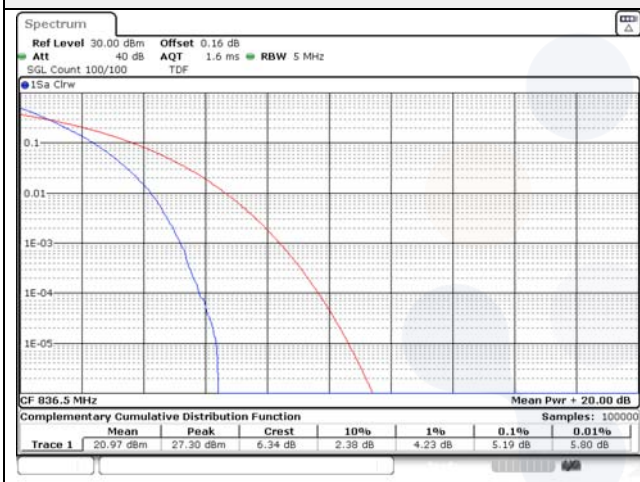

5M BW QPSK Mid ch.