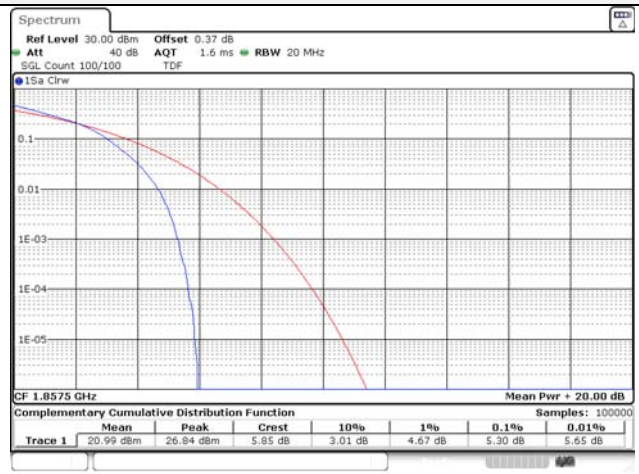

15M BW 16QAM Low ch.