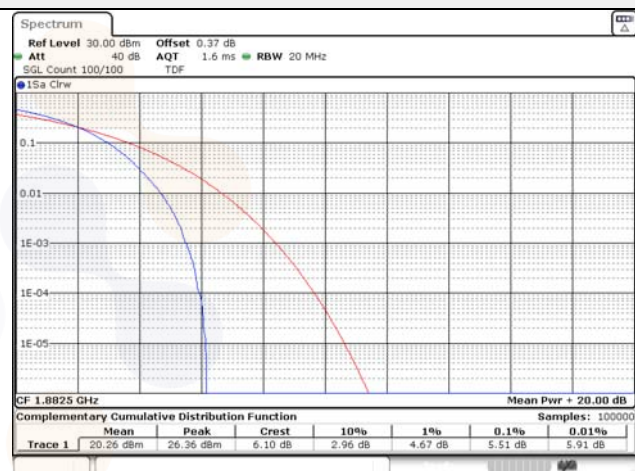

20M BW 16QAM Mid ch.