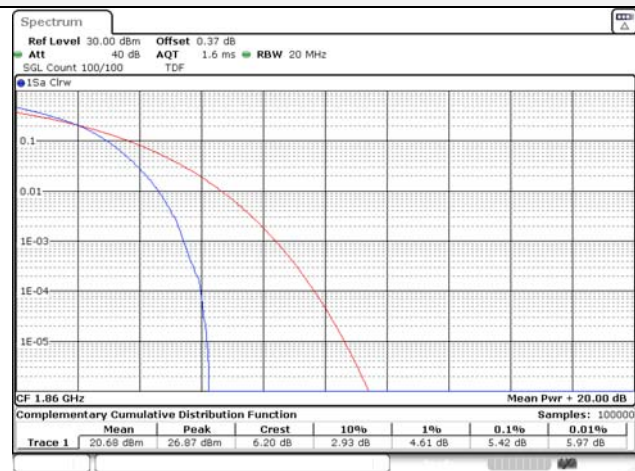

20M BW 16QAM Low ch.