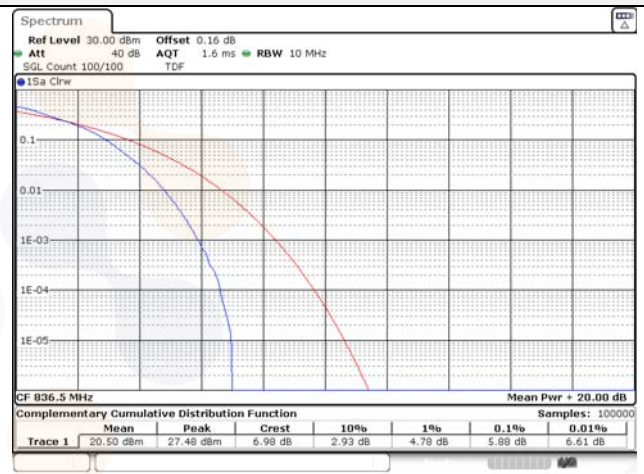

10M BW 16QAM Mid ch.