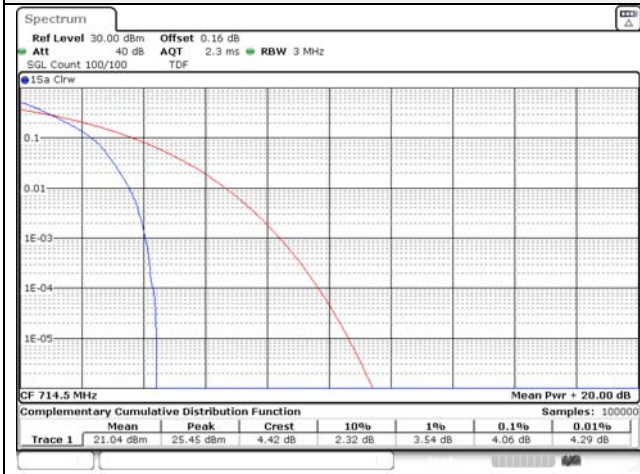

3M BW QPSK High ch.