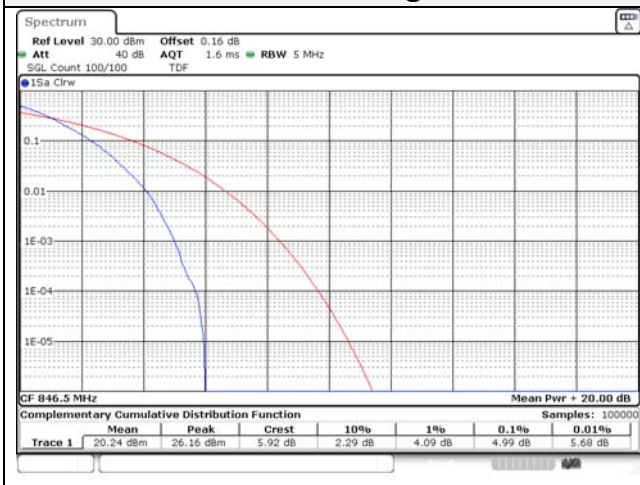

5M BW QPSK High ch.