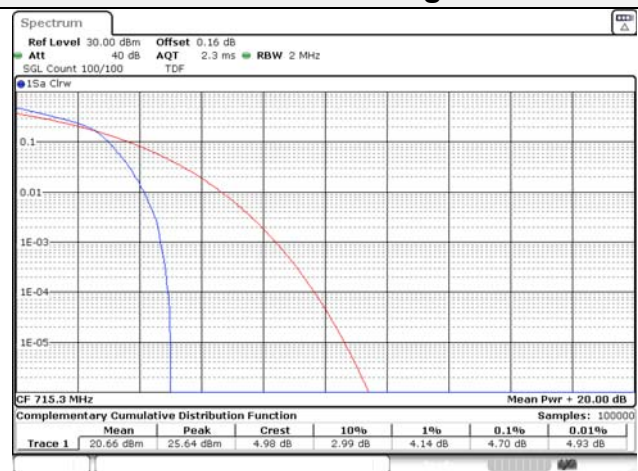

1.4M BW 16QAM High ch.