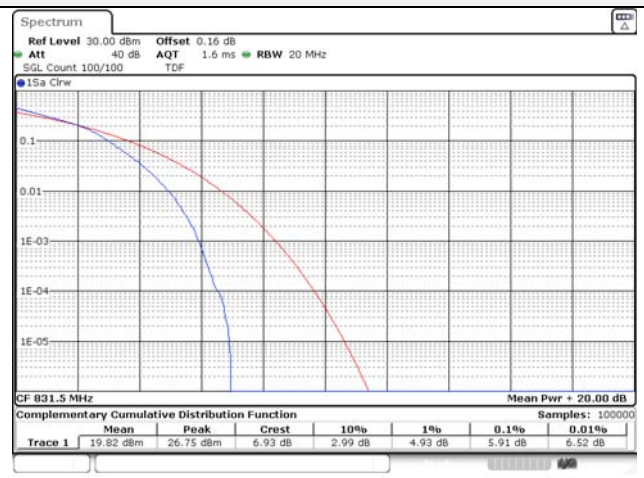

15M BW 16QAM Low ch.