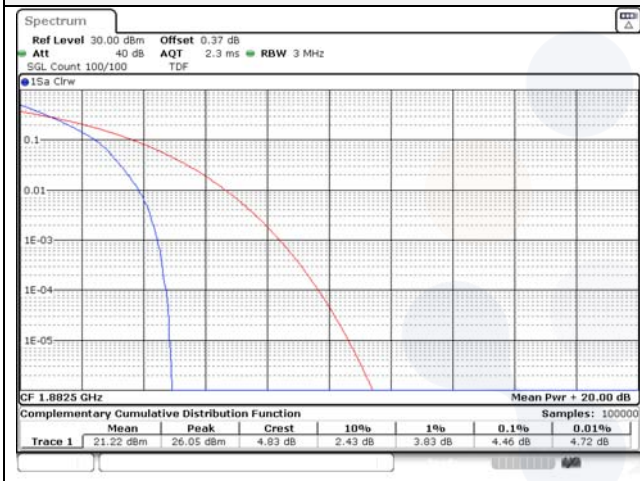

3M BW QPSK Mid ch.