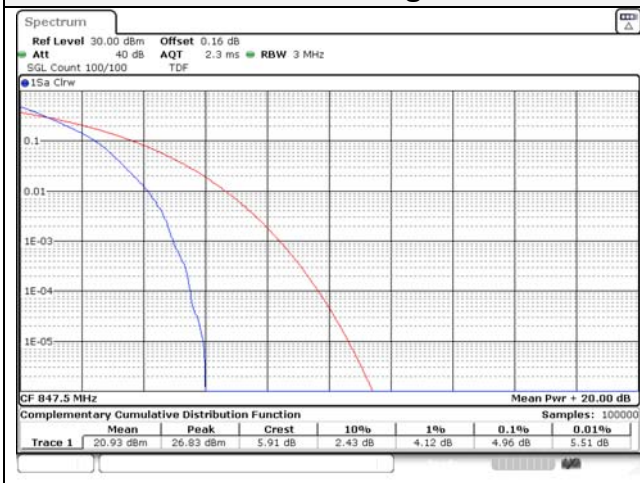

3M BW QPSK High ch.