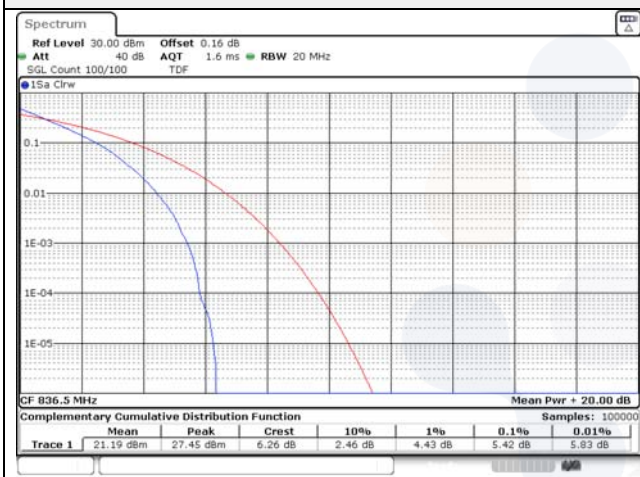

15M BW QPSK Mid ch.