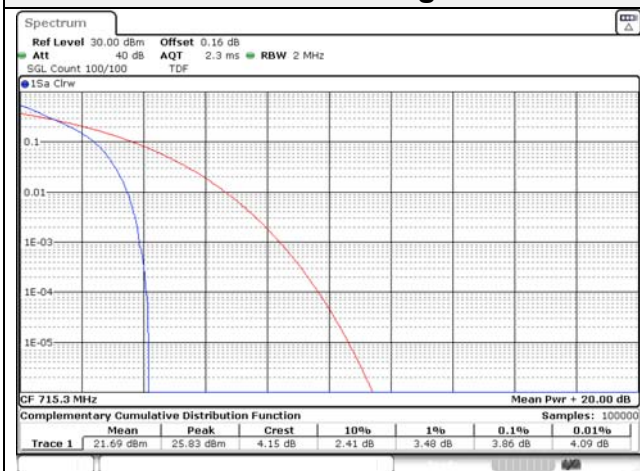

1.4M BW QPSK High ch.