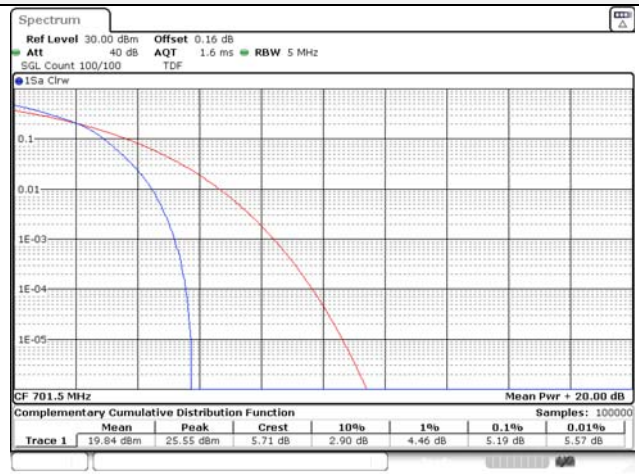

5M BW 16QAM Low ch.