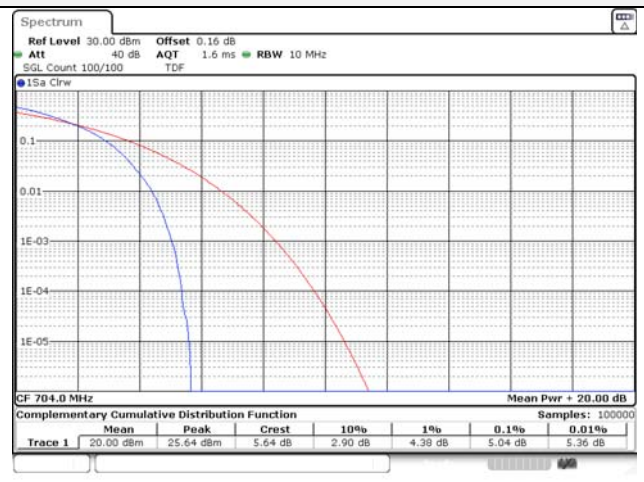

10M BW 16QAM Low ch.