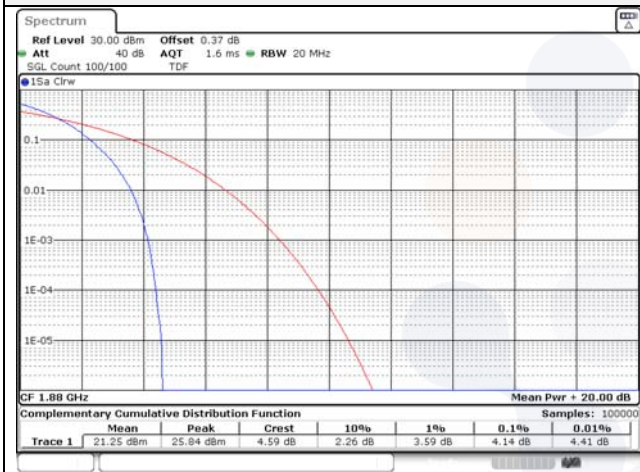

20M BW QPSK / Mid ch.