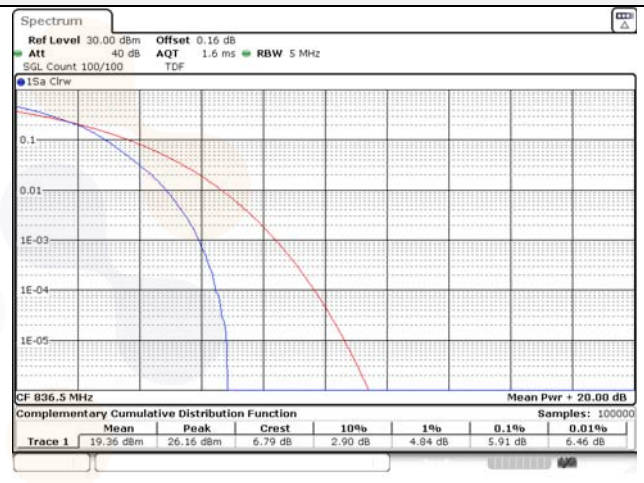

5M BW 16QAM Mid ch.