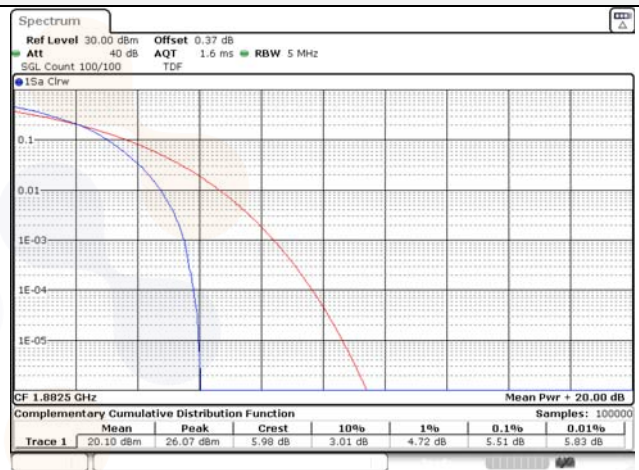

5M BW 16QAM Mid ch.