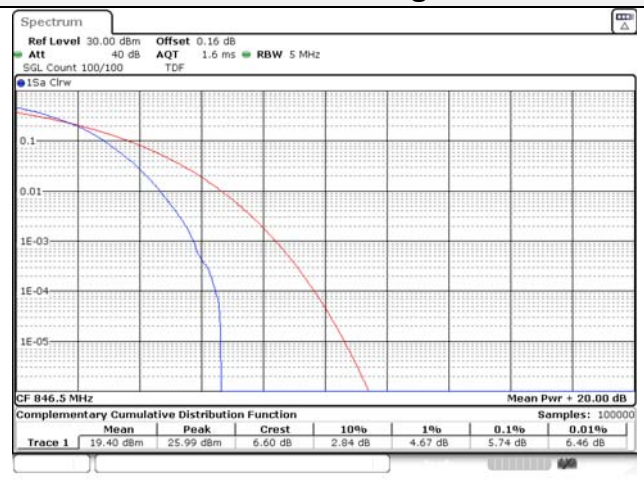

5M BW 16QAM High ch.