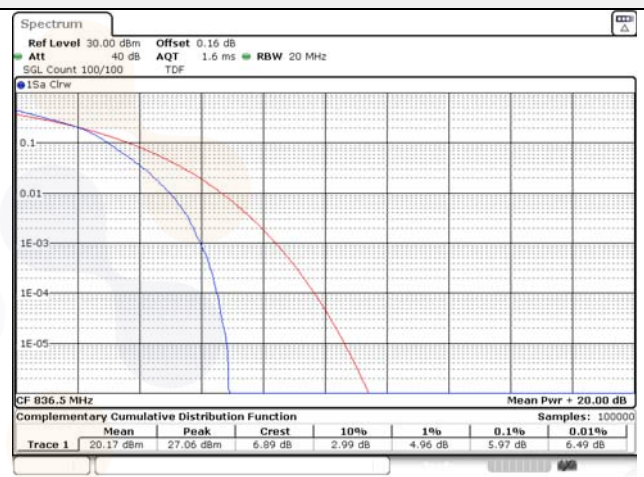

15M BW 16QAM Mid ch.