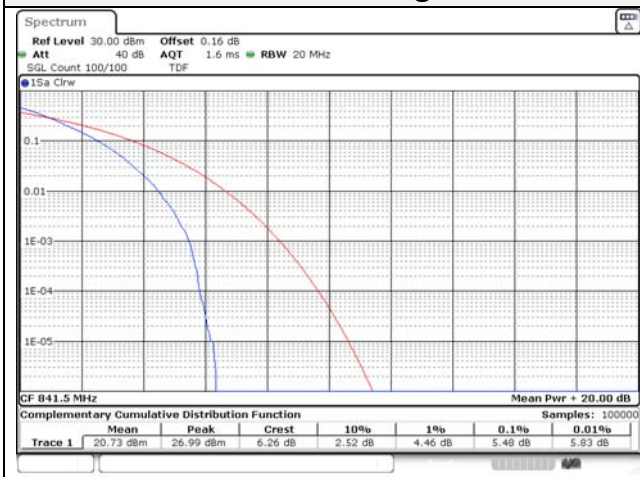

15M BW QPSK High ch.