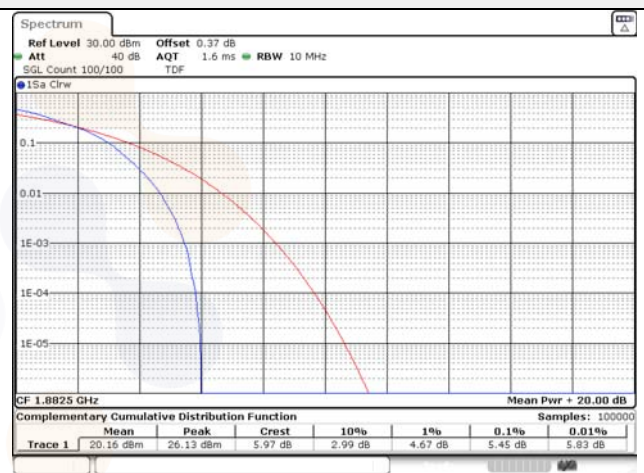

10M BW 16QAM Mid ch.