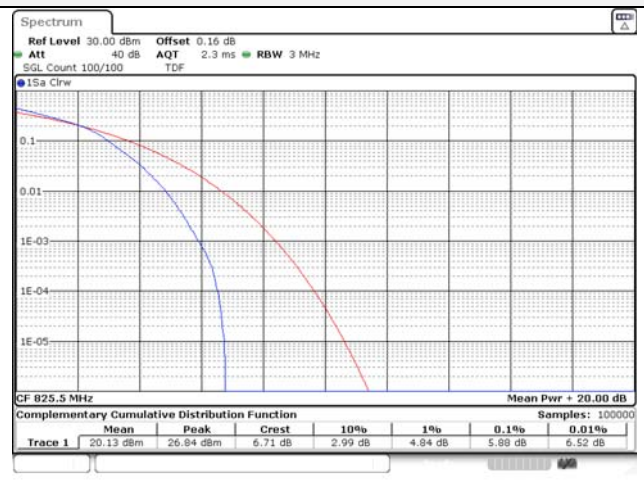

3M BW 16QAM Low ch.