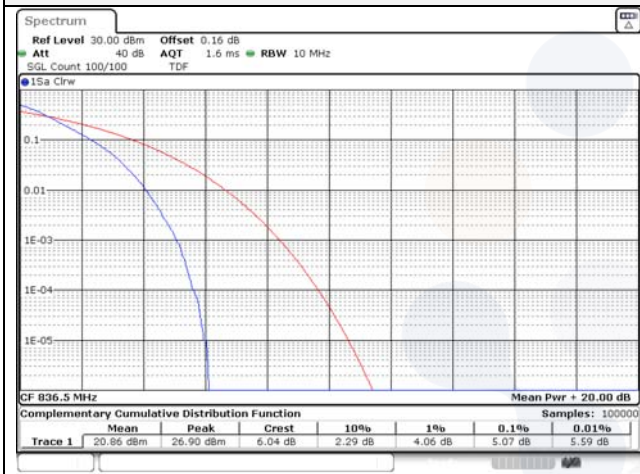

10M BW QPSK Mid ch.