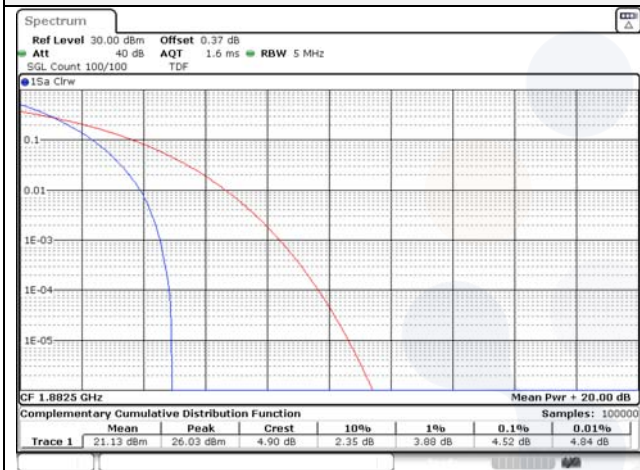

5M BW QPSK Mid ch.