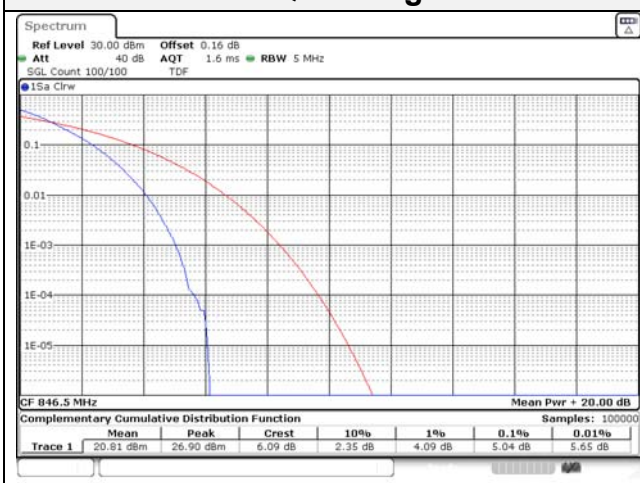

5M BW QPSK High ch.