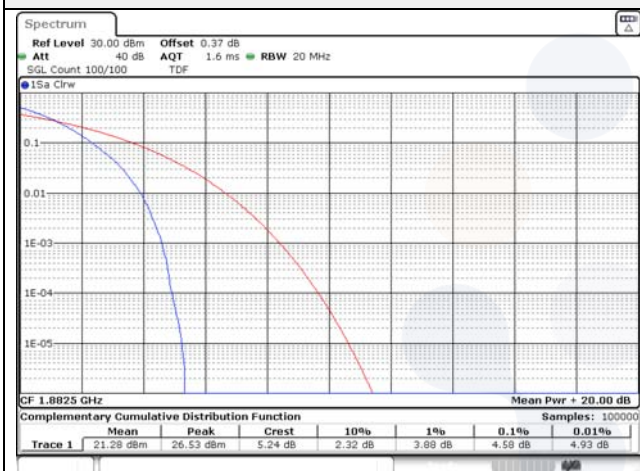

20M BW QPSK Mid ch.