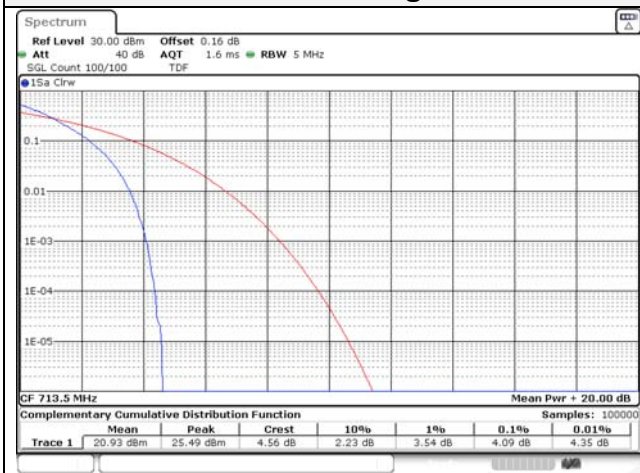

5M BW QPSK High ch.