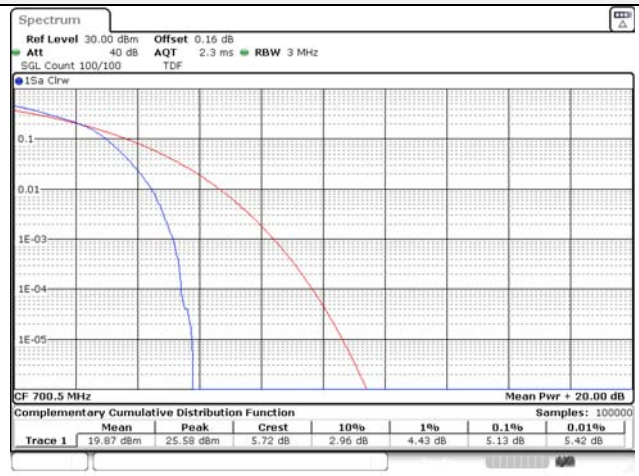

3M BW 16QAM Low ch.