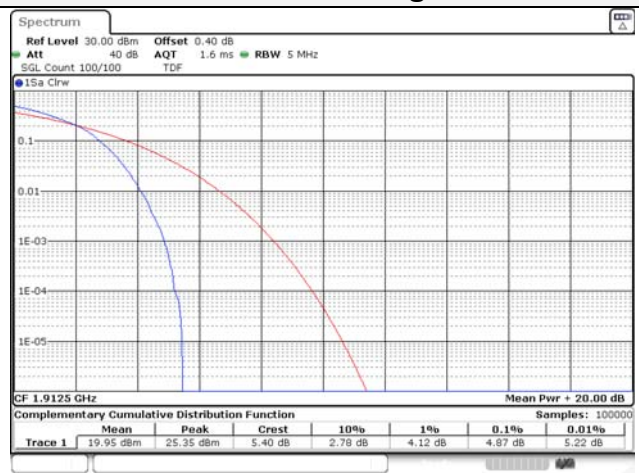

5M BW 16QAM High ch.