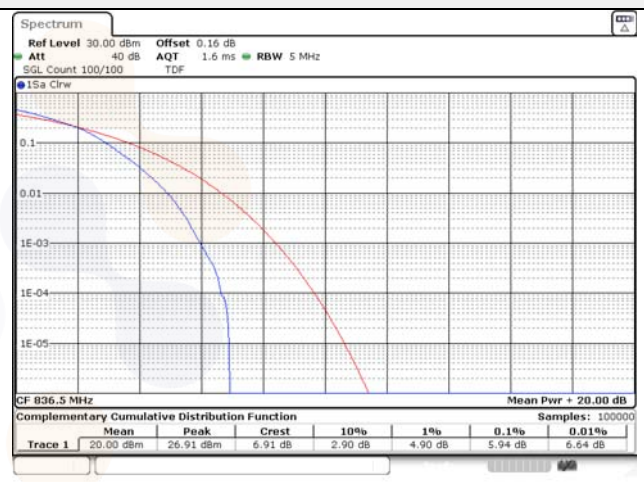

5M BW 16QAM Mid ch.