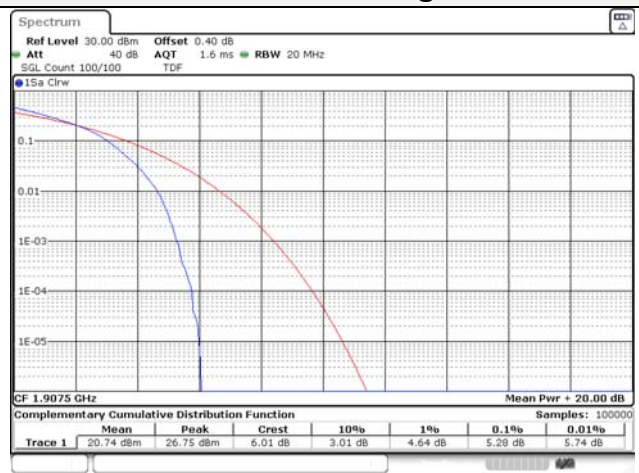

15M BW 16QAM High ch.