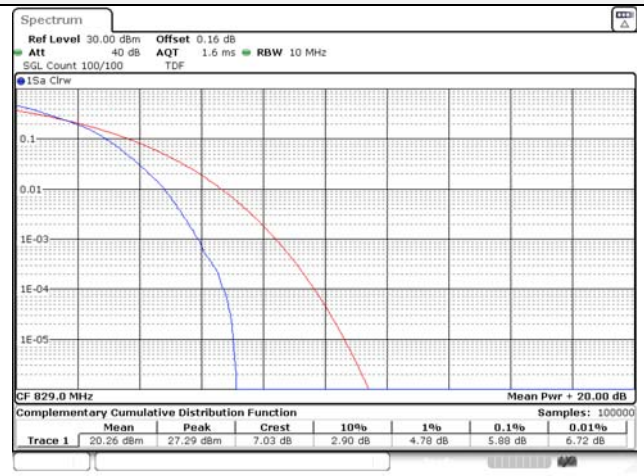

10M BW 16QAM Low ch.