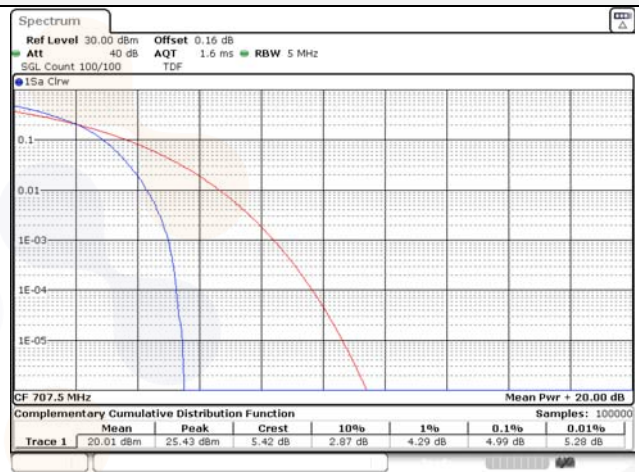

5M BW 16QAM Mid ch.