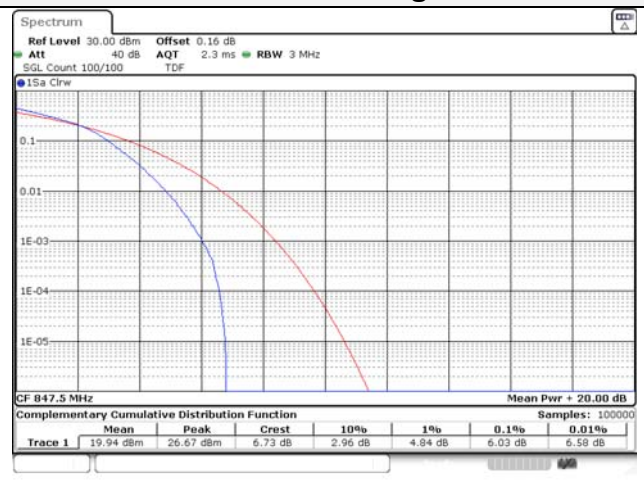

3M BW 16QAM High ch.