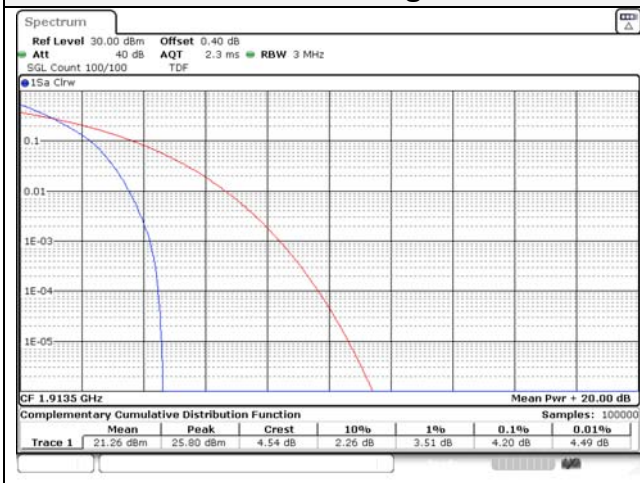

3M BW QPSK High ch.