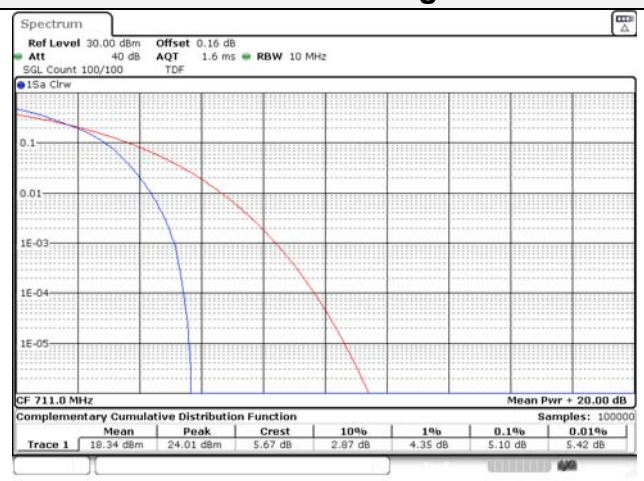

10M BW 16QAM High ch.