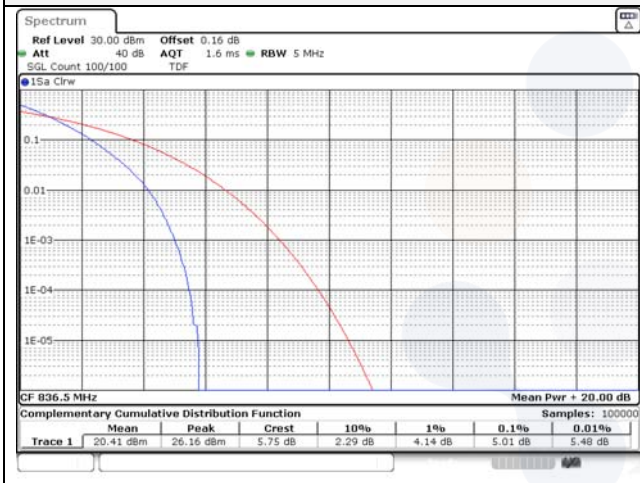

5M BW QPSK Mid ch.