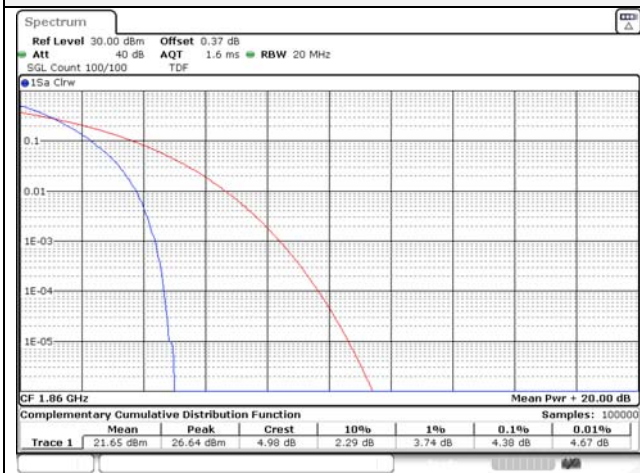

## 20M BW QPSK Low ch.