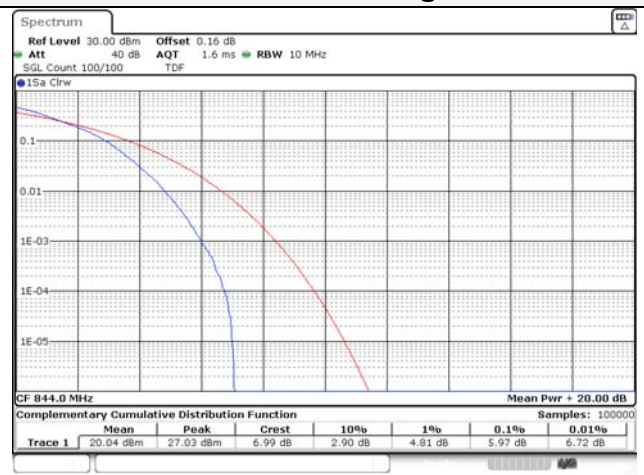

10M BW 16QAM High ch.