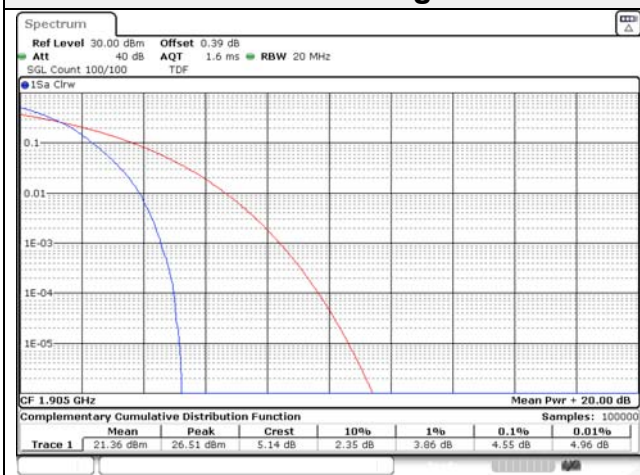

20M BW QPSK High ch.