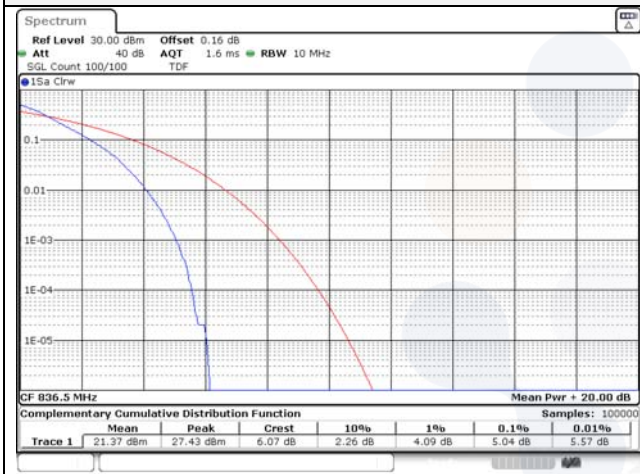

10M BW QPSK Mid ch.