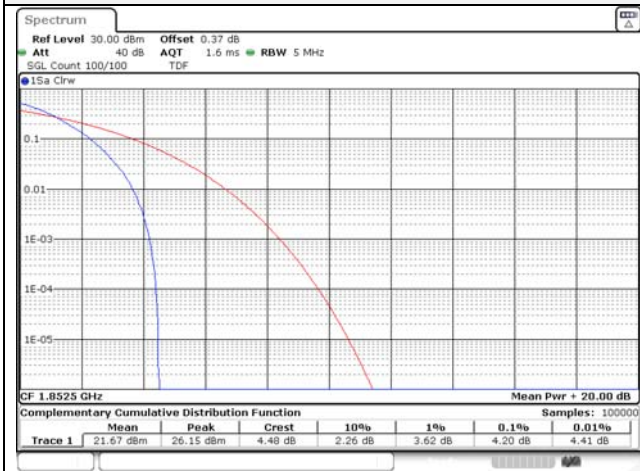

## 5M BW QPSK Low ch.