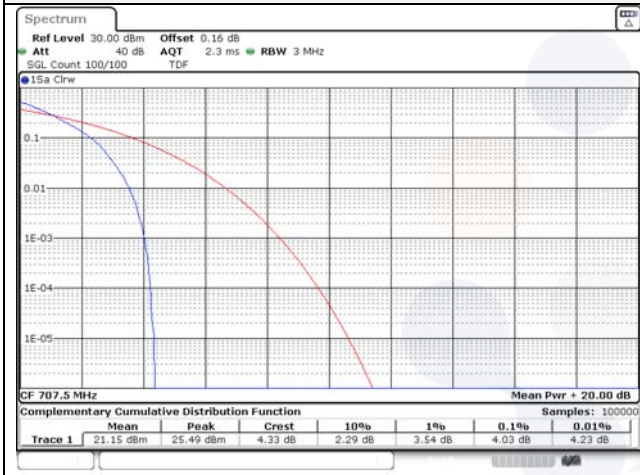

3M BW QPSK Mid ch.