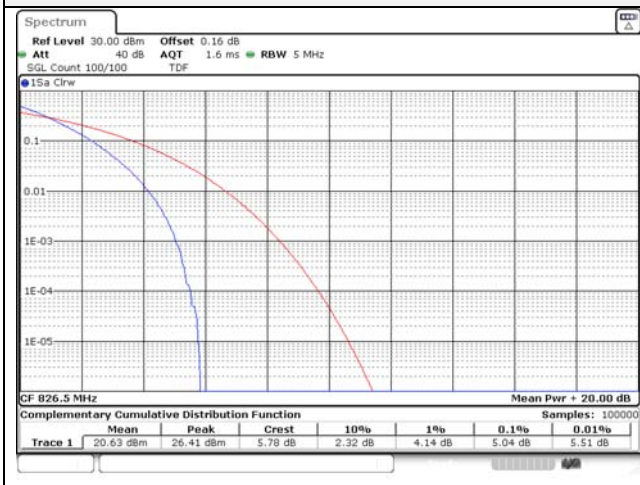

## 5M BW QPSK Low ch.