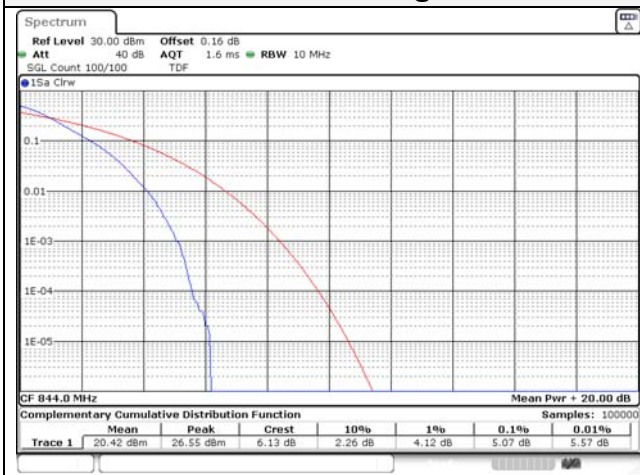

10M BW QPSK High ch.