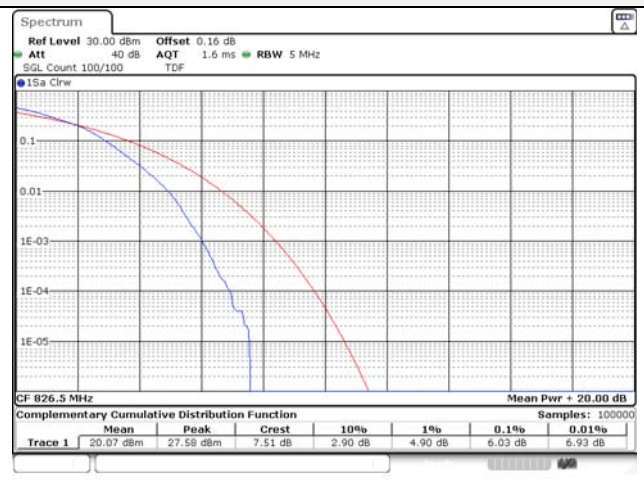

5M BW 16QAM Low ch.