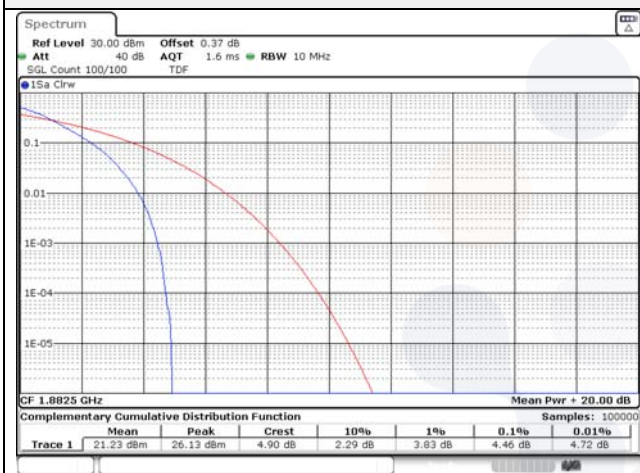

10M BW QPSK Mid ch.