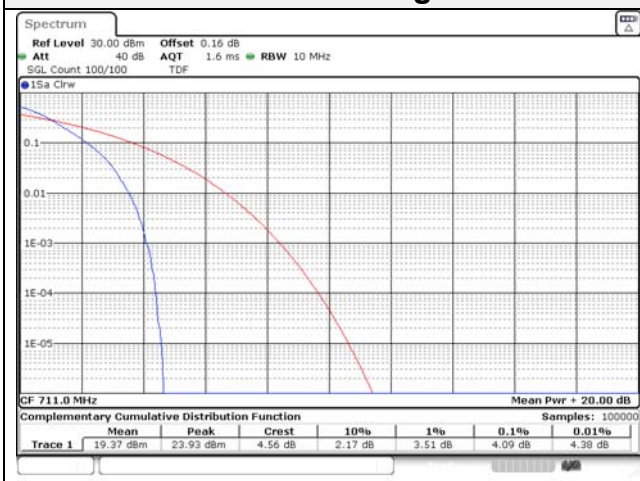

10M BW QPSK High ch.