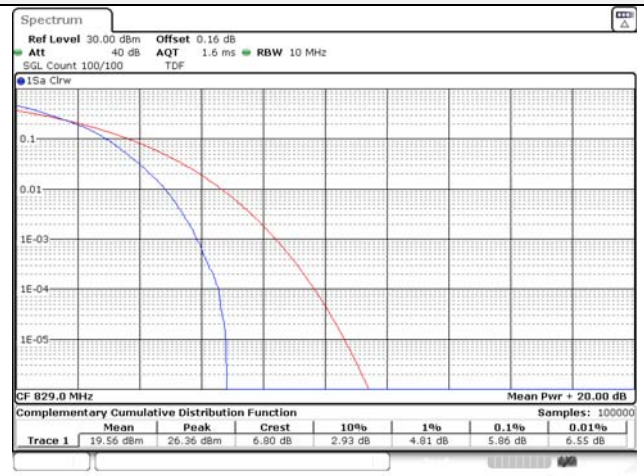

10M BW 16QAM Low ch.