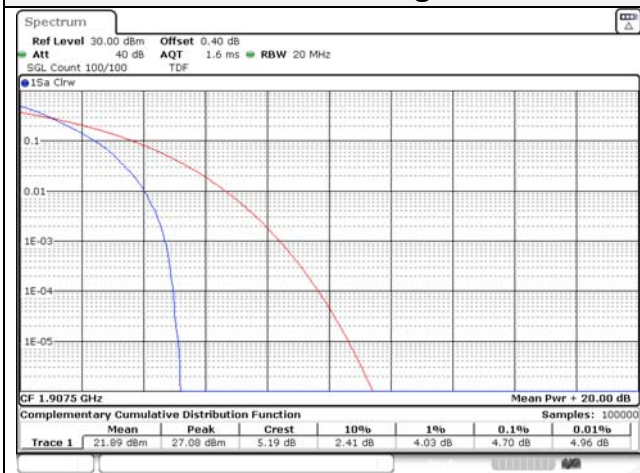

15M BW QPSK High ch.