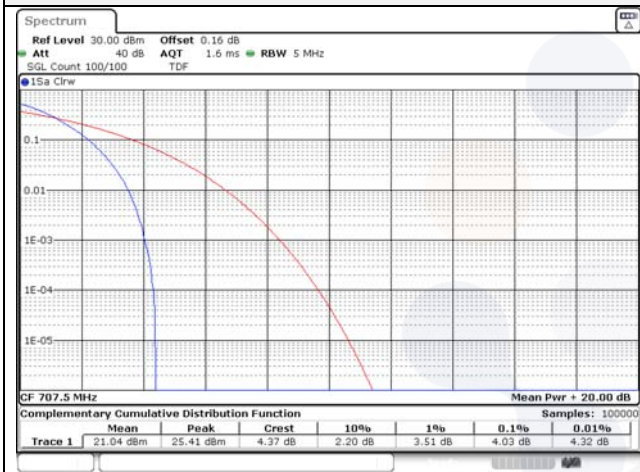

5M BW QPSK Mid ch.