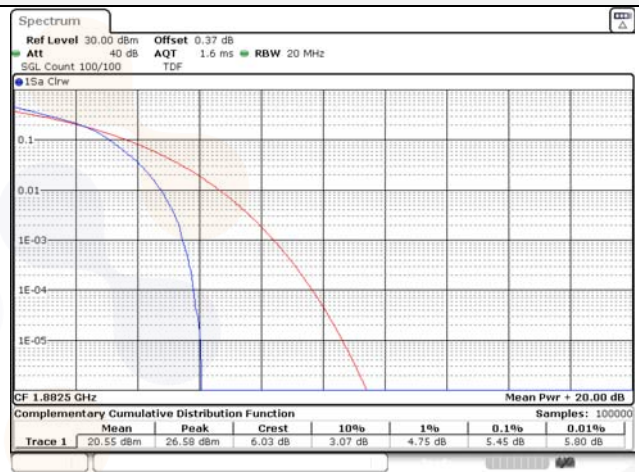

15M BW 16QAM Mid ch.