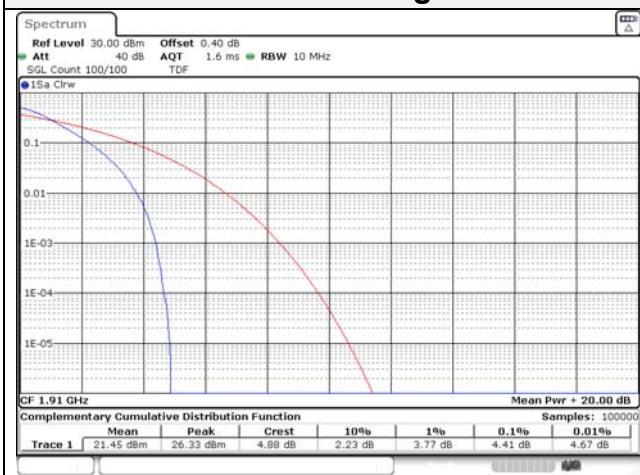

10M BW QPSK High ch.