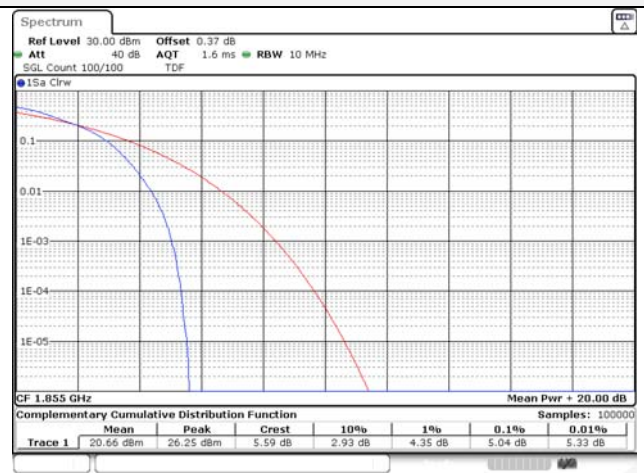

10M BW 16QAM Low ch.