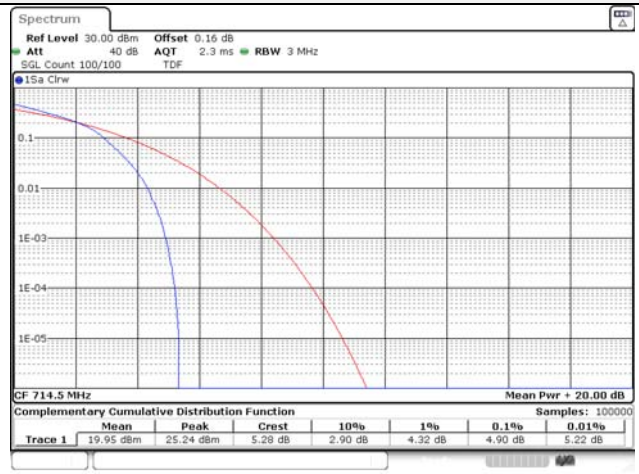

3M BW 16QAM High ch.