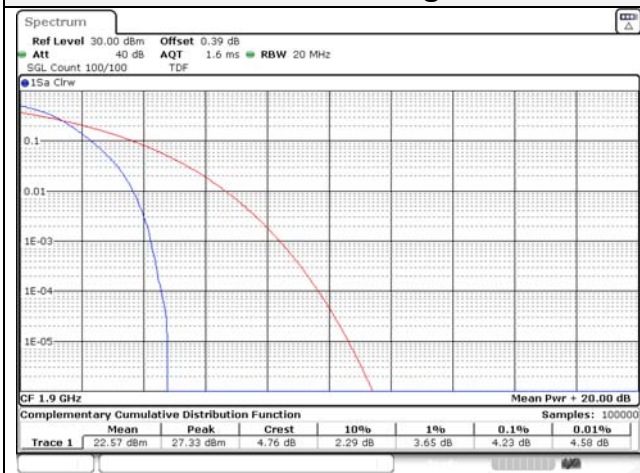

20M BW QPSK / High ch.