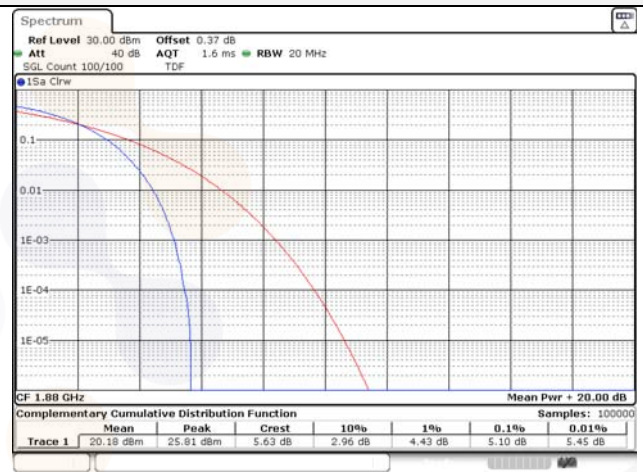

20M BW 16QAM Mid ch.