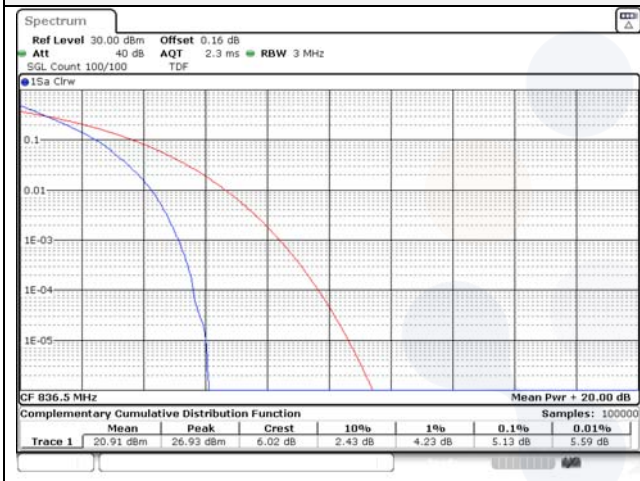

3M BW QPSK Mid ch.