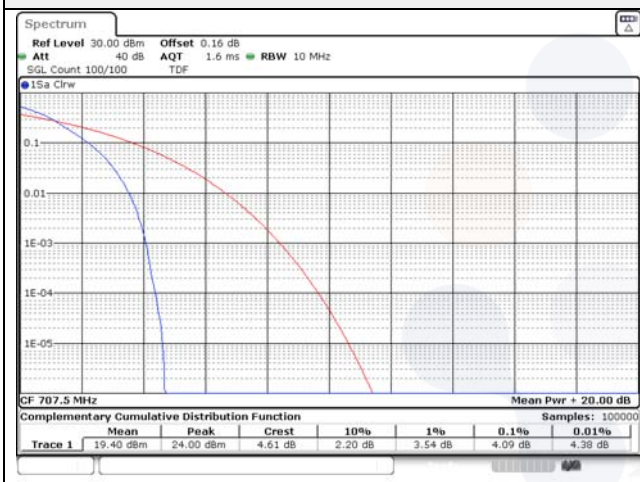

10M BW QPSK Mid ch.