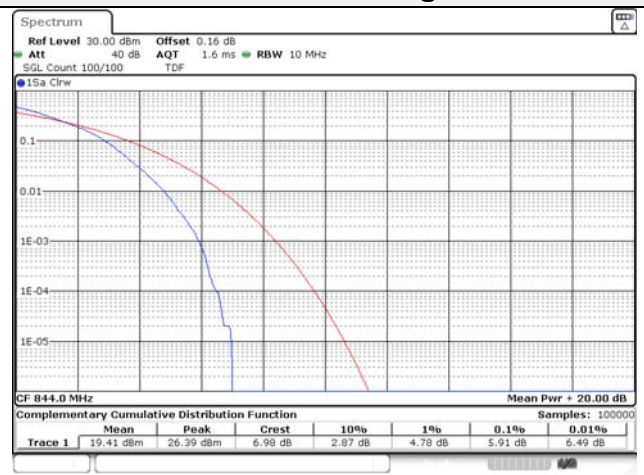

10M BW 16QAM High ch.