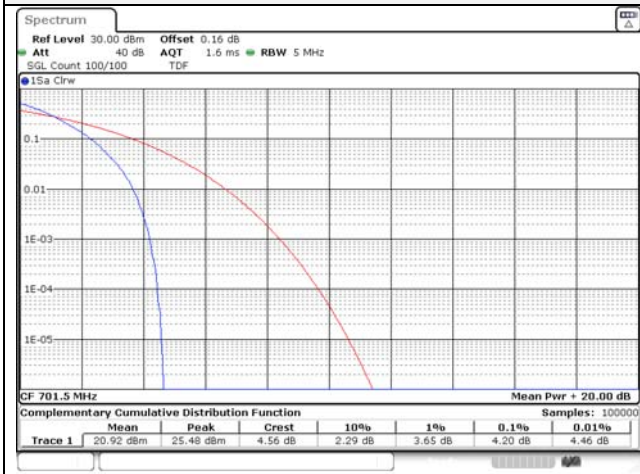

## 5M BW QPSK Low ch.