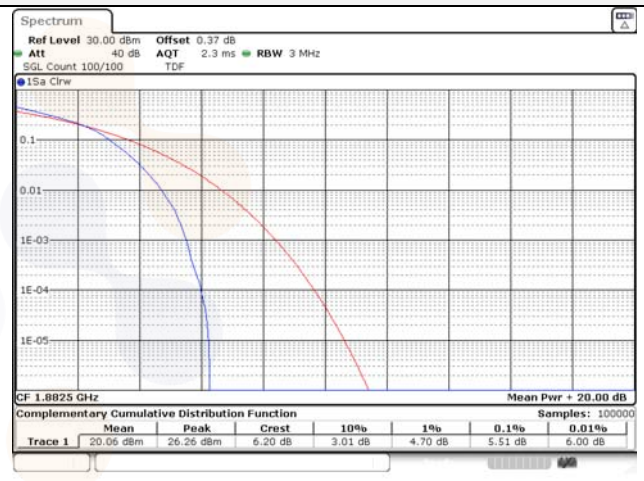

3M BW 16QAM Mid ch.