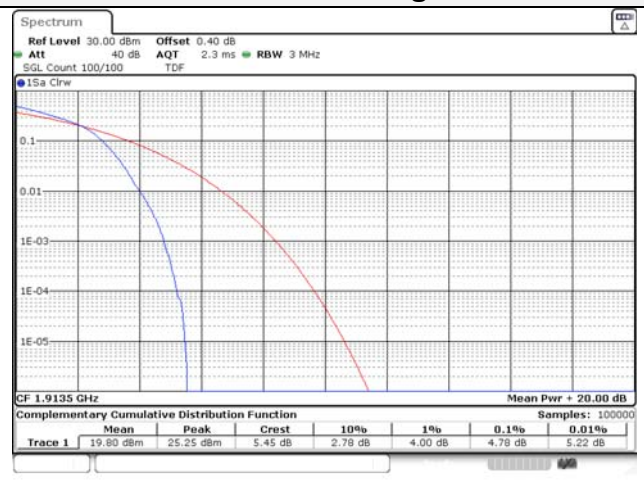

3M BW 16QAM High ch.