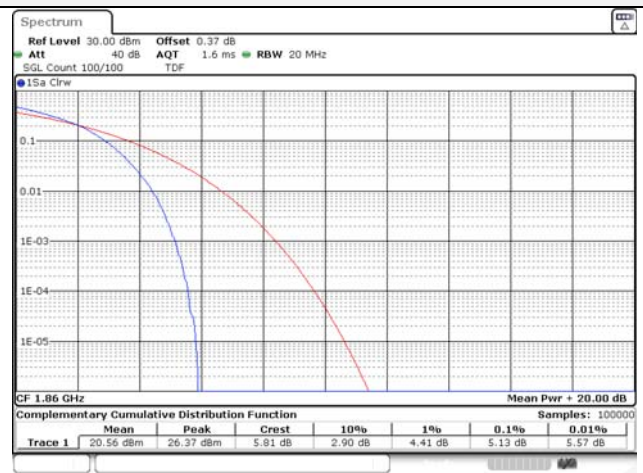

20M BW 16QAM Low ch.