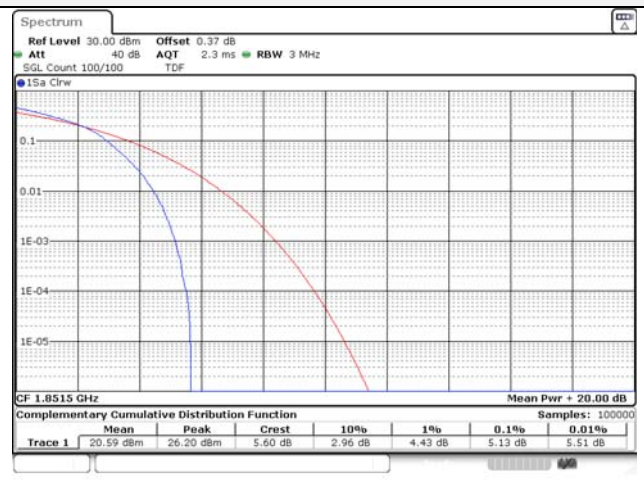

3M BW 16QAM Low ch.