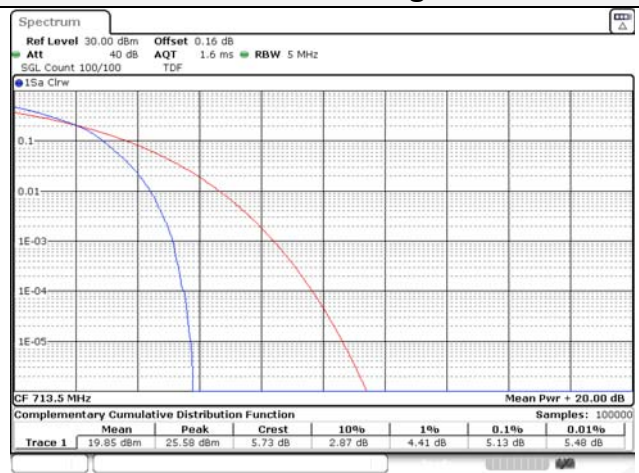

5M BW 16QAM High ch.