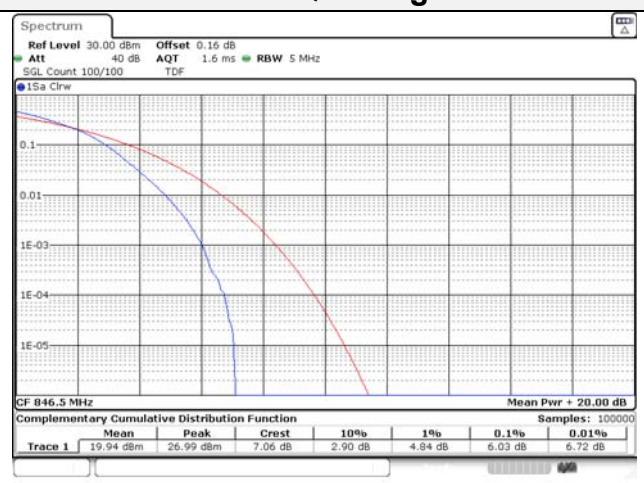

5M BW 16QAM High ch.