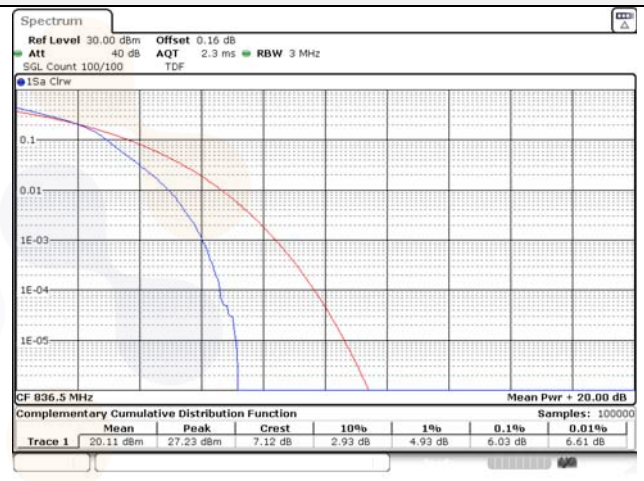

3M BW 16QAM Mid ch.