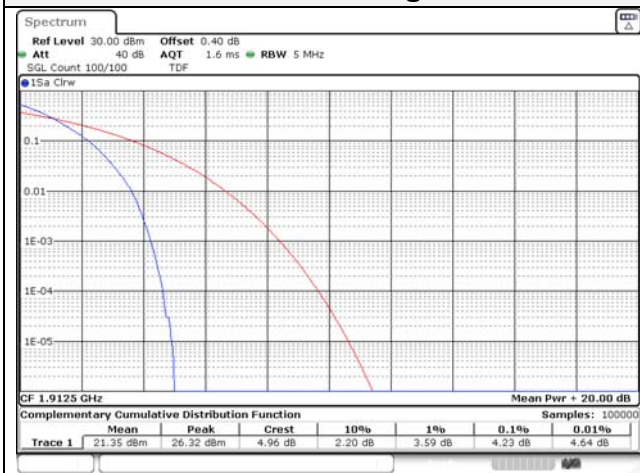

5M BW QPSK High ch.