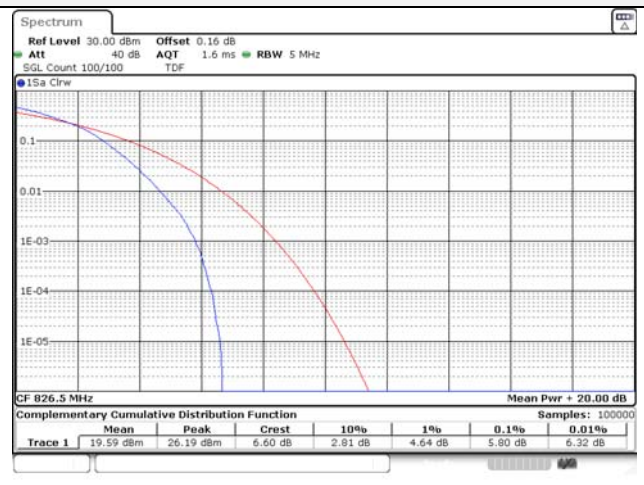

5M BW 16QAM Low ch.