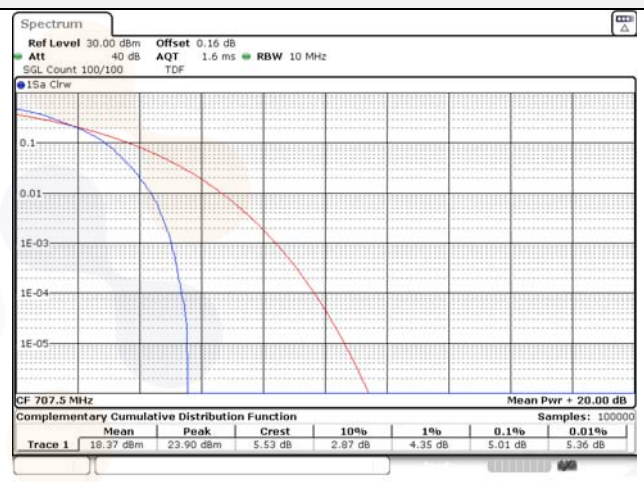

10M BW 16QAM Mid ch.