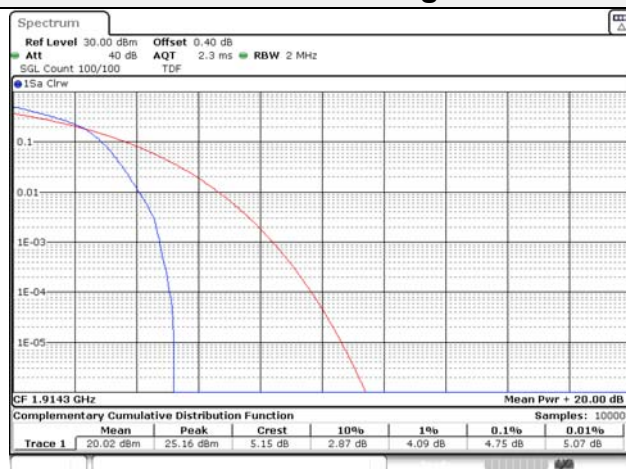

1.4M BW 16QAM High ch.