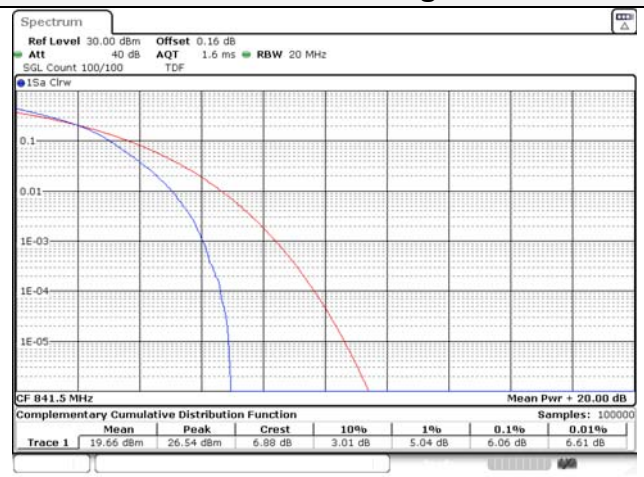

15M BW 16QAM High ch.