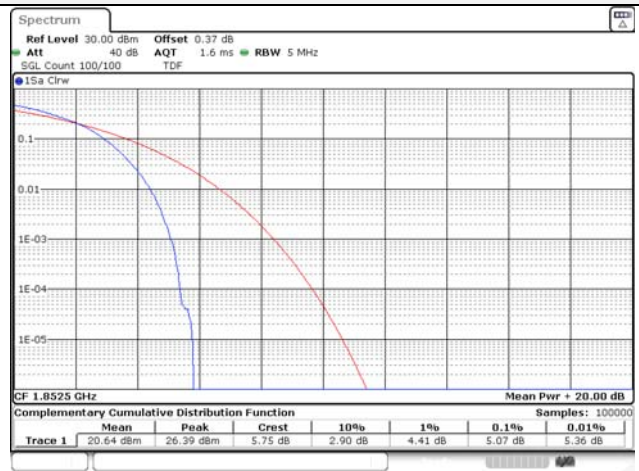

5M BW 16QAM Low ch.