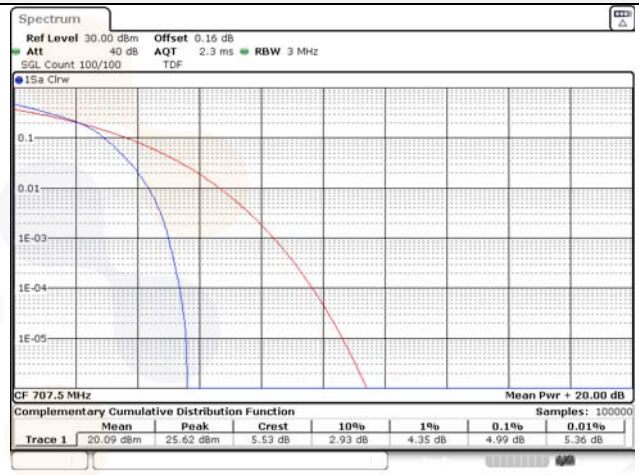

3M BW 16QAM Mid ch.