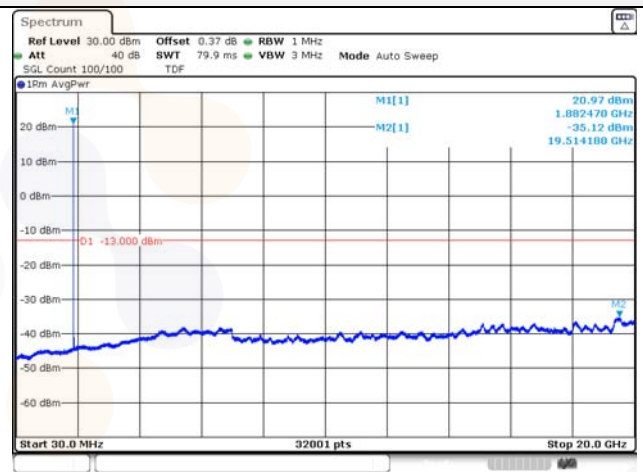

1.4M BW 16QAM Mid ch.