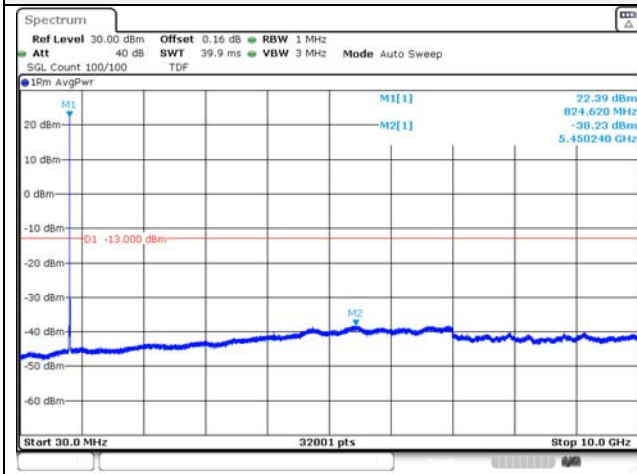

## 5M BW QPSK Low ch.