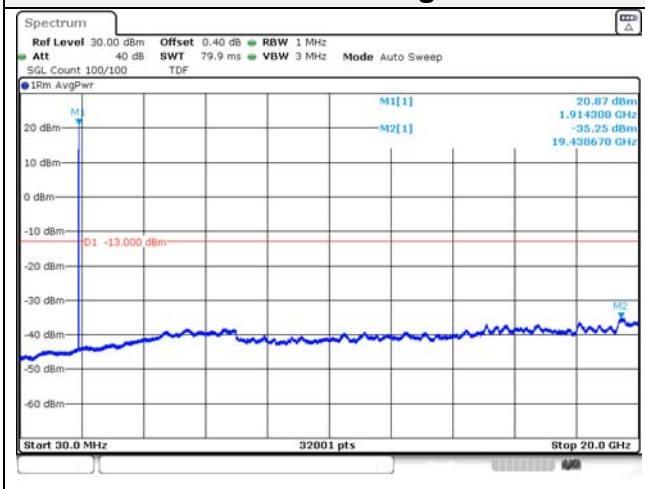

1.4M BW QPSK High ch.