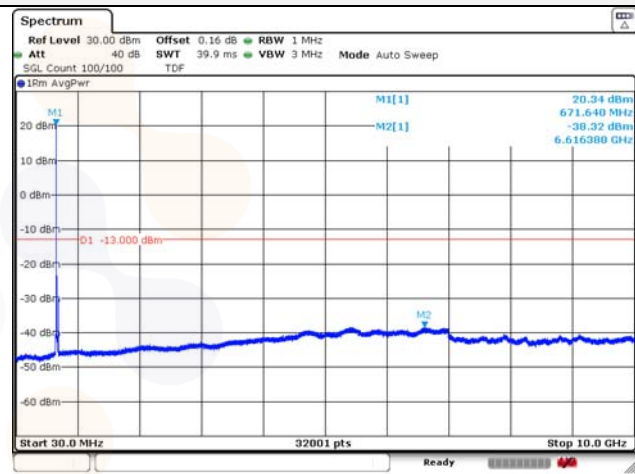

20M BW 16QAM Mid ch.