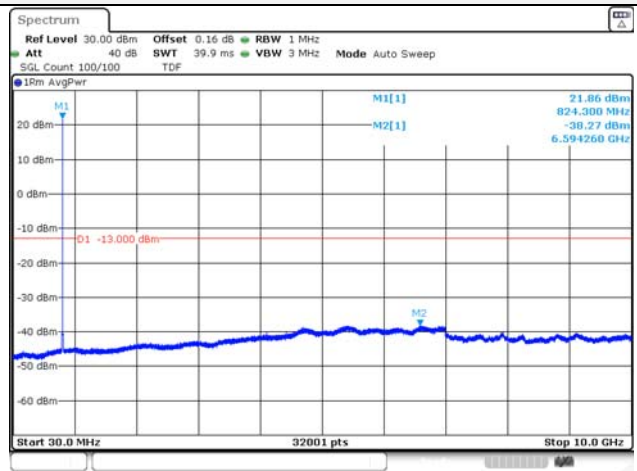

3M BW 16QAM Low ch.