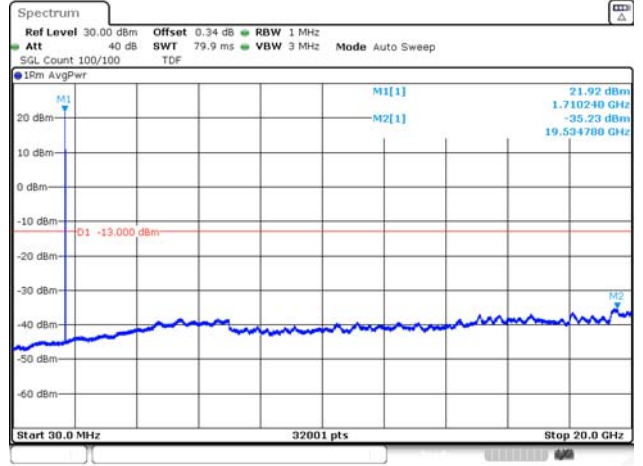

1.4M BW 16QAM Low ch.