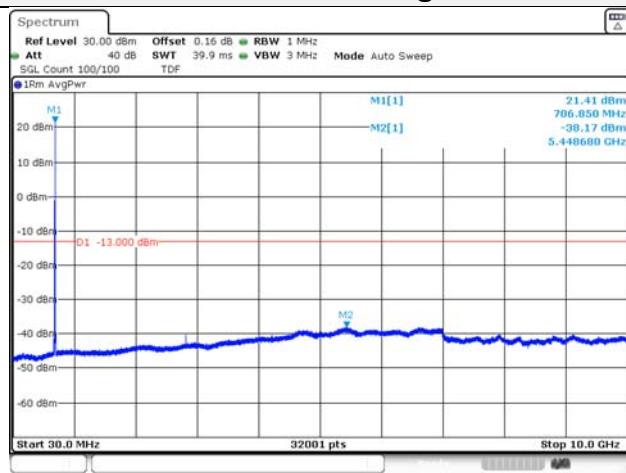

10M BW 16QAM High ch.