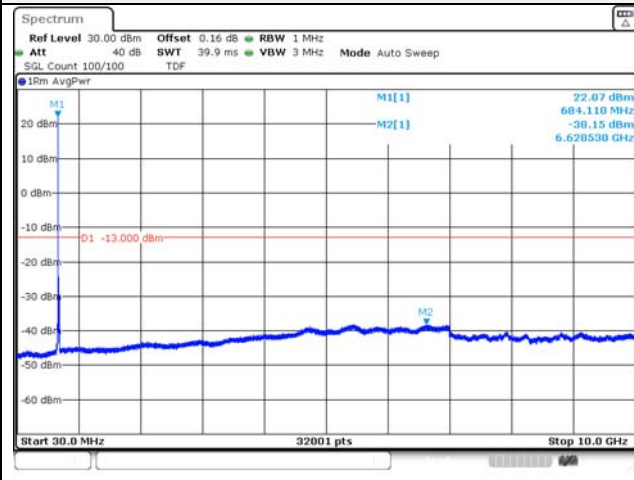

15M BW QPSK High ch.