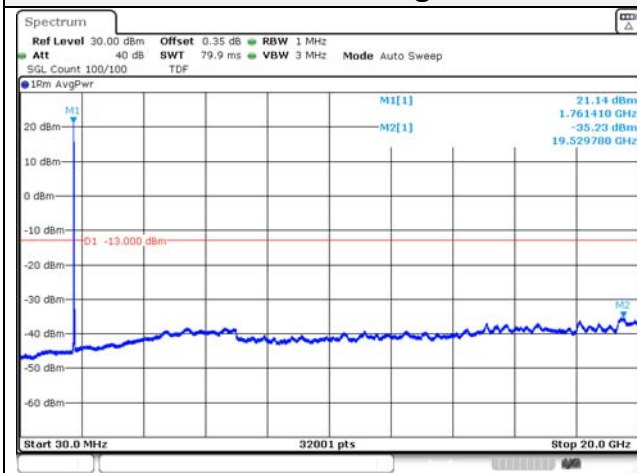

20M BW QPSK High ch.