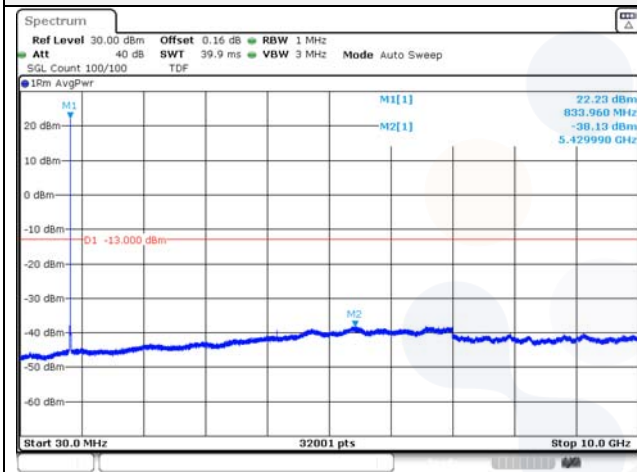

5M BW QPSK Mid ch.