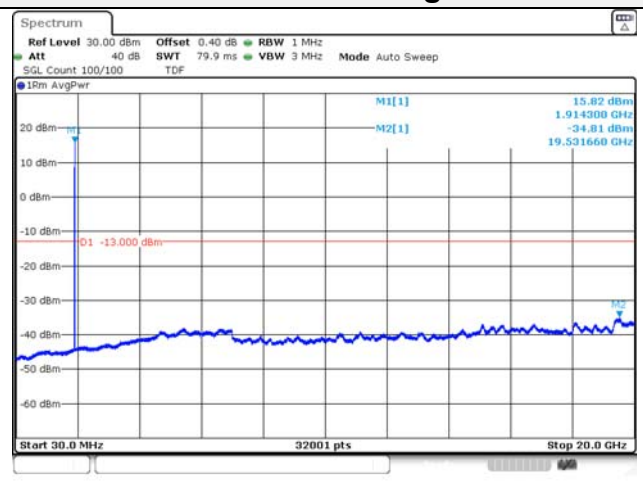

1.4M BW 16QAM High ch.