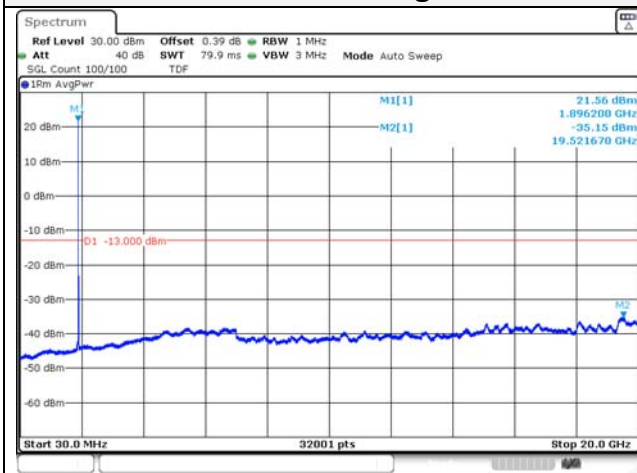

20M BW QPSK High ch.