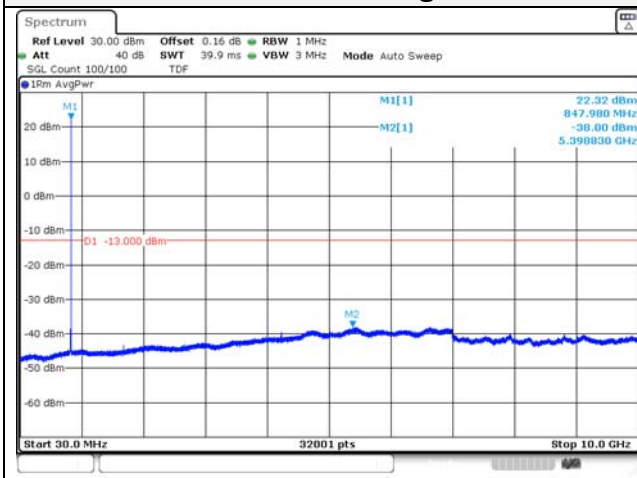

1.4M BW QPSK High ch.