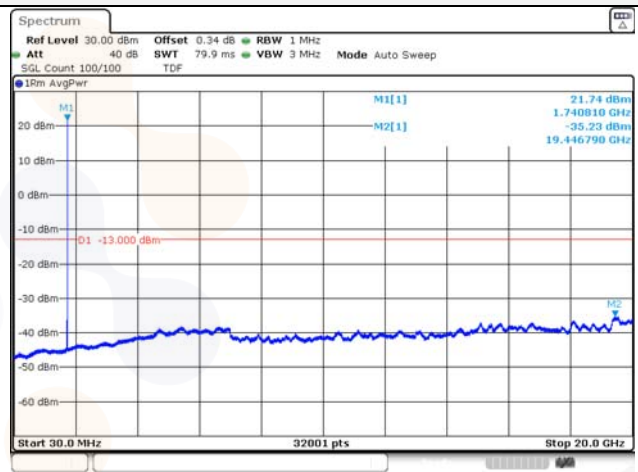

10M BW 16QAM Mid ch.