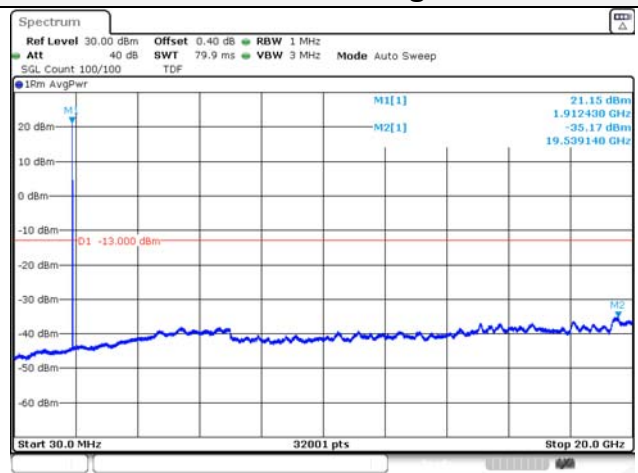

3M BW 16QAM High ch.