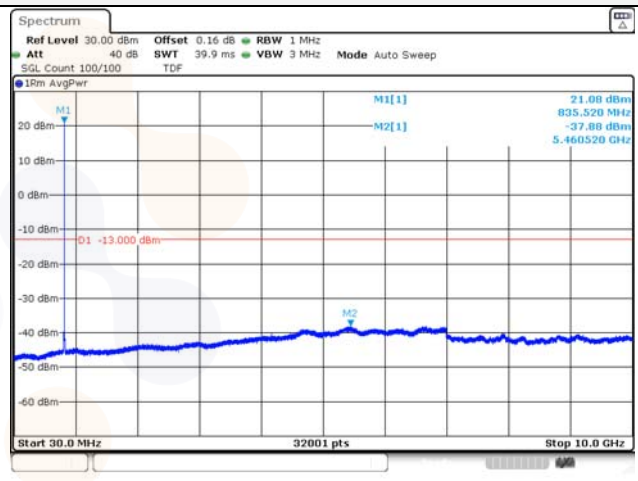

3M BW 16QAM Mid ch.