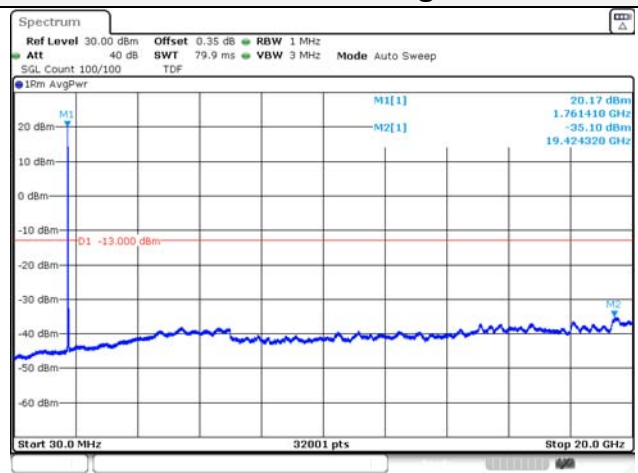

20M BW 16QAM High ch.