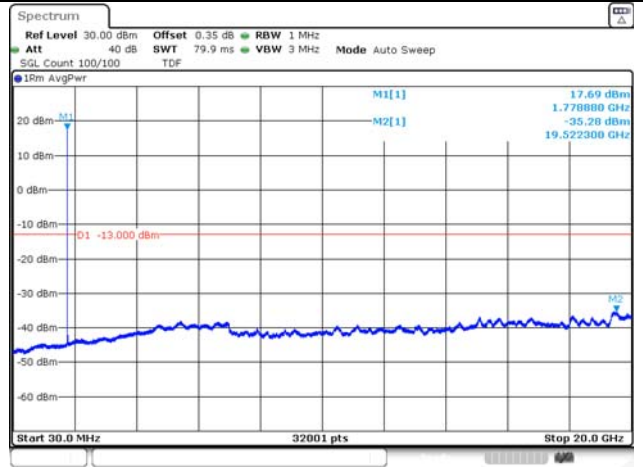

1.4M BW 16QAM High ch.