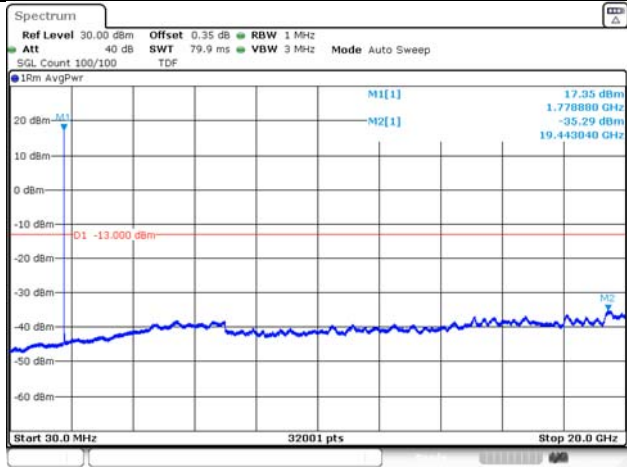

1.4M BW QPSK High ch.