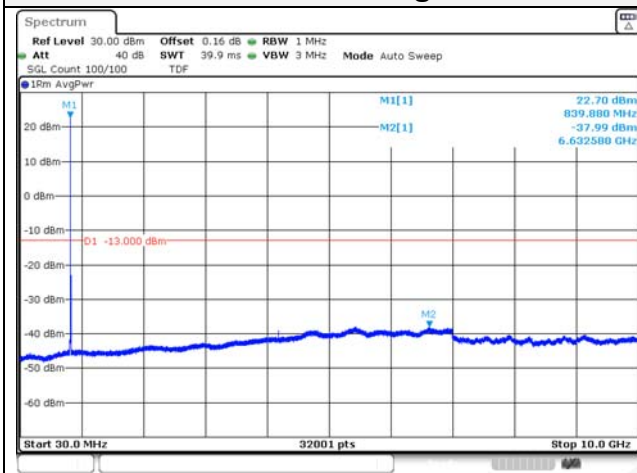

10M BW QPSK High ch.