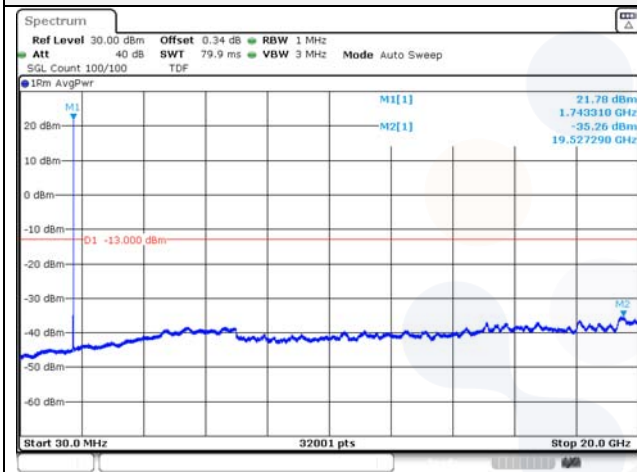

5M BW QPSK Mid ch.