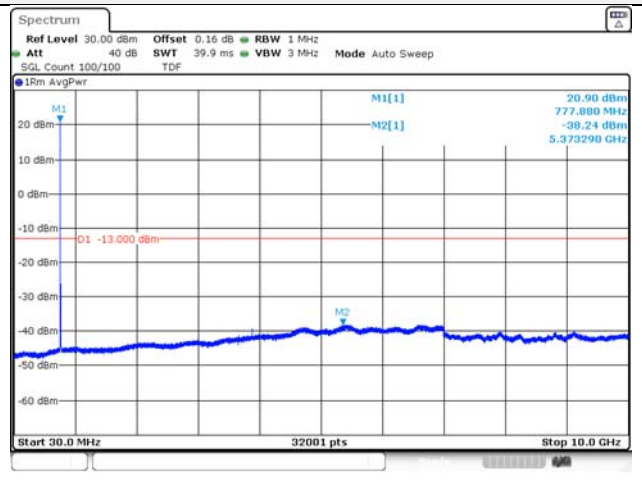

10M BW 16QAM Low ch.