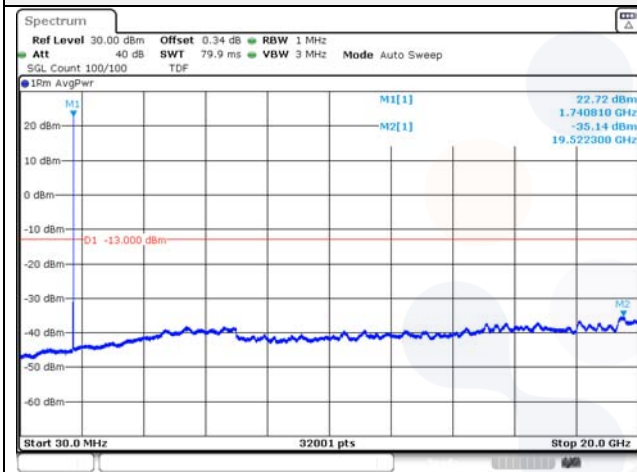

10M BW QPSK Mid ch.