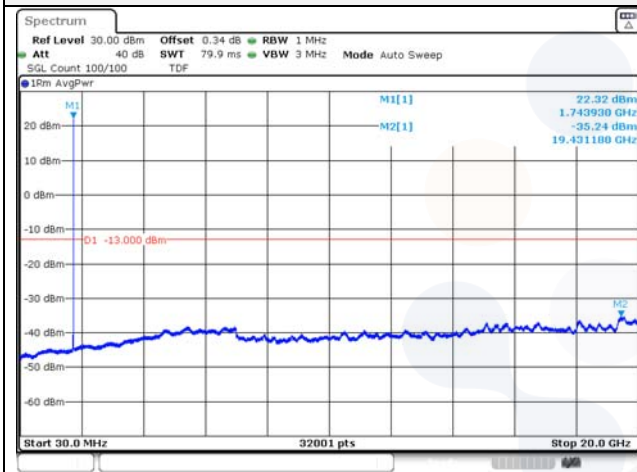

3M BW QPSK Mid ch.