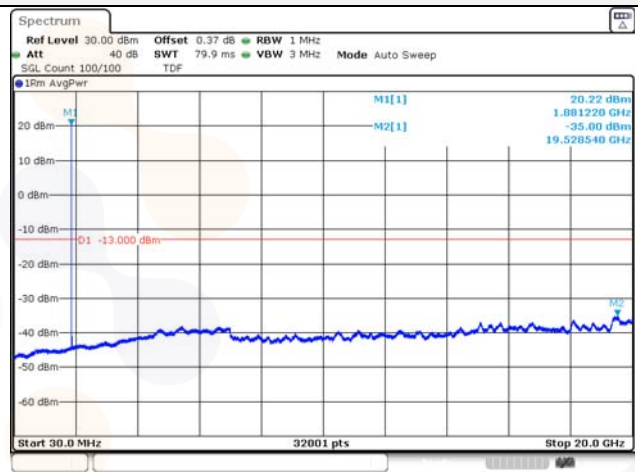

3M BW 16QAM Mid ch.