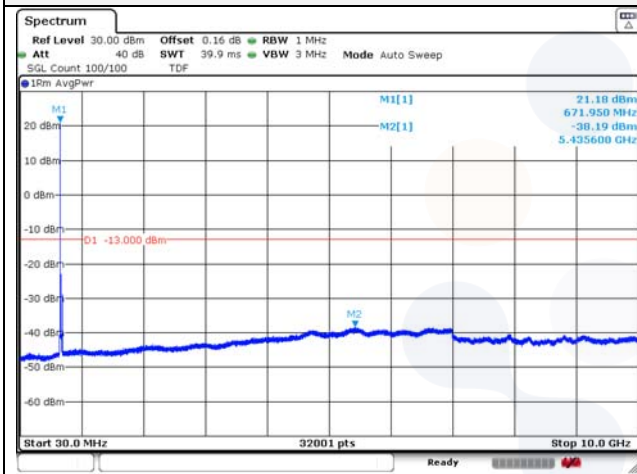

20M BW QPSK Mid ch.