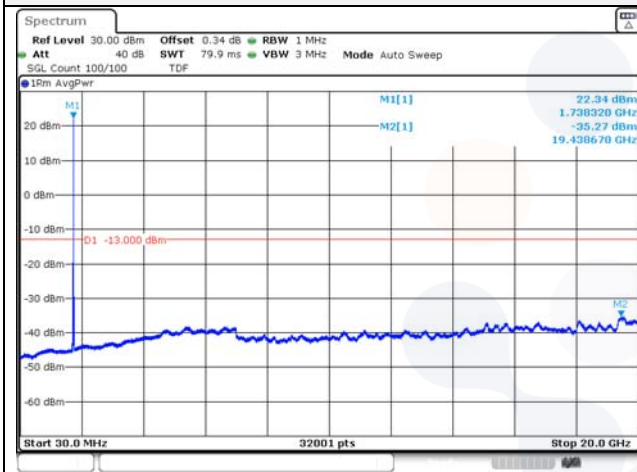

15M BW QPSK Mid ch.