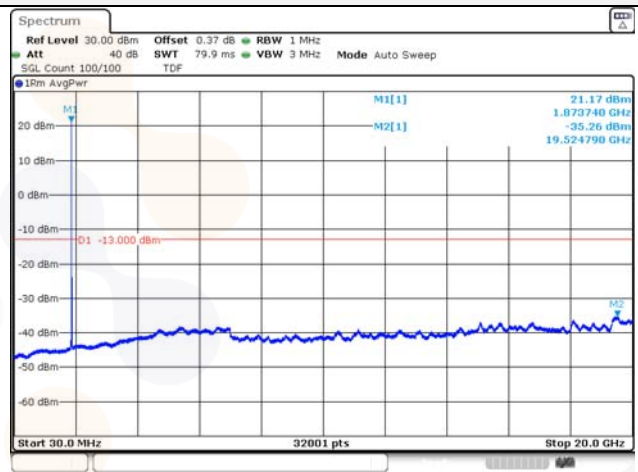

20M BW 16QAM Mid ch.