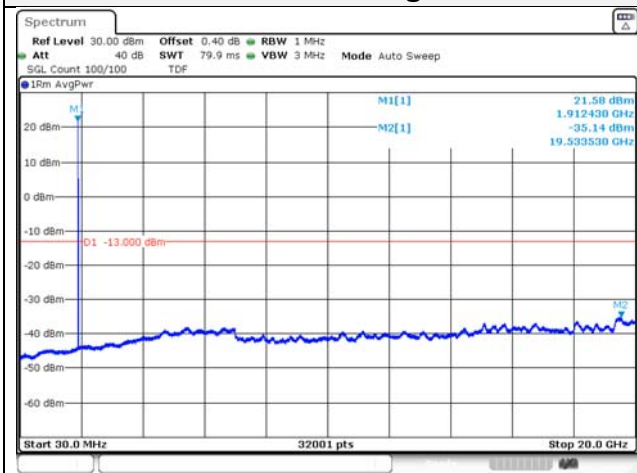

3M BW QPSK High ch.