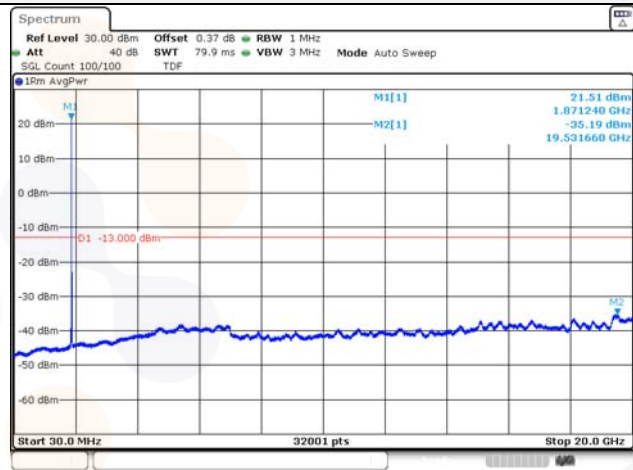

20M BW 16QAM Mid ch.