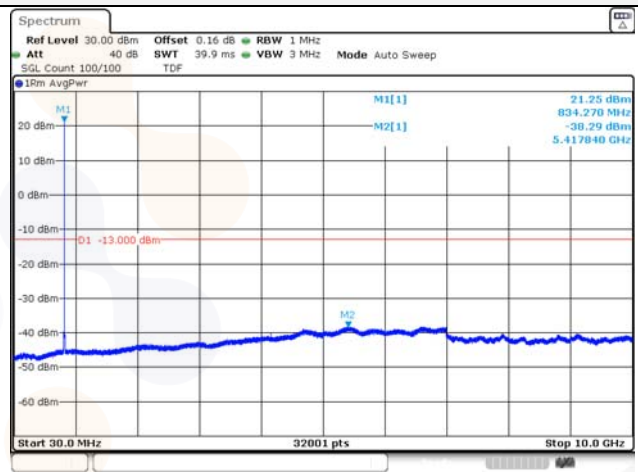

5M BW 16QAM Mid ch.