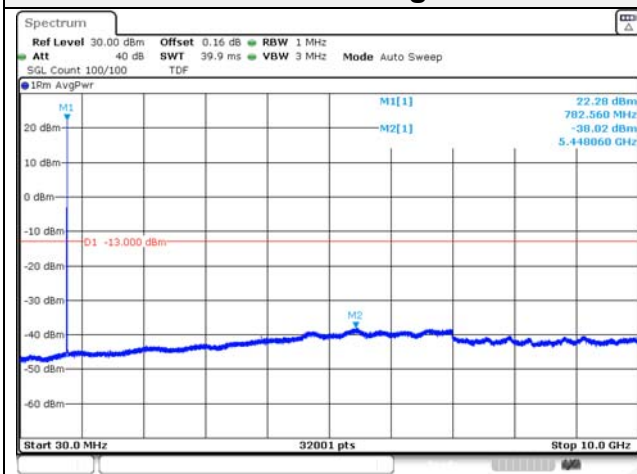

5 M BW QPSK High ch.