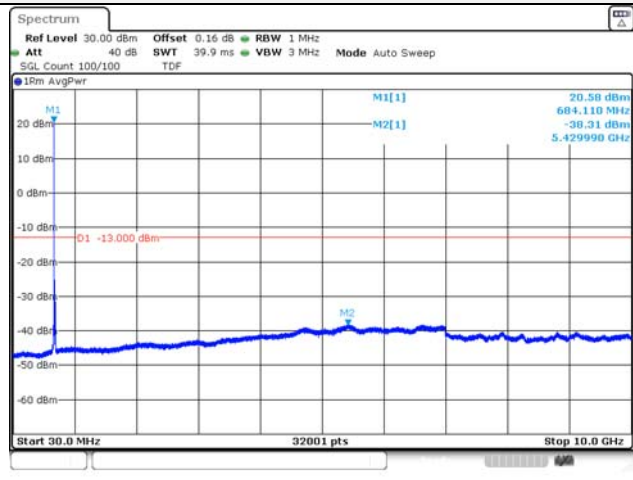

15M BW 16QAM High ch.