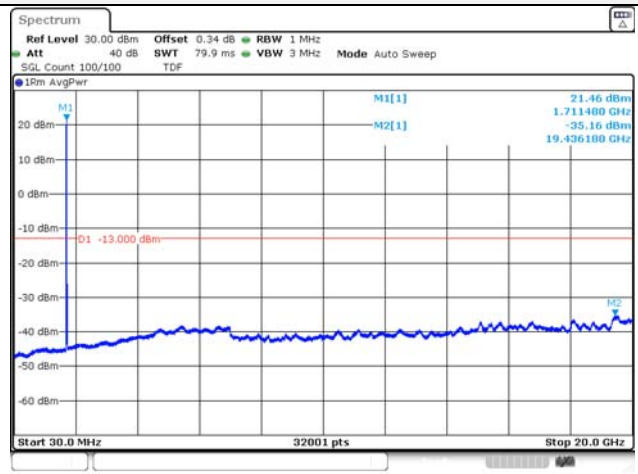

20M BW 16QAM Low ch.