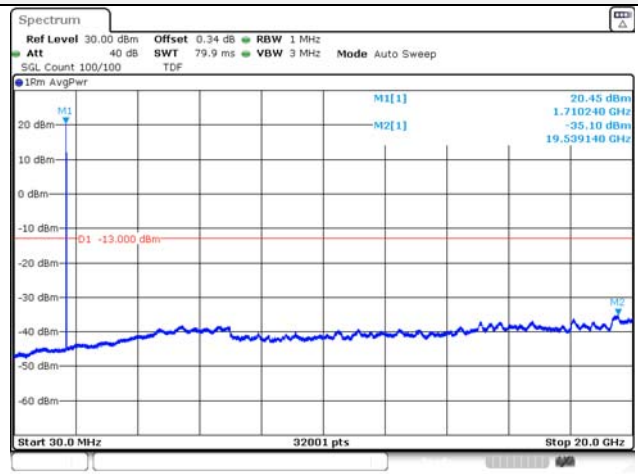

5M BW 16QAM Low ch.