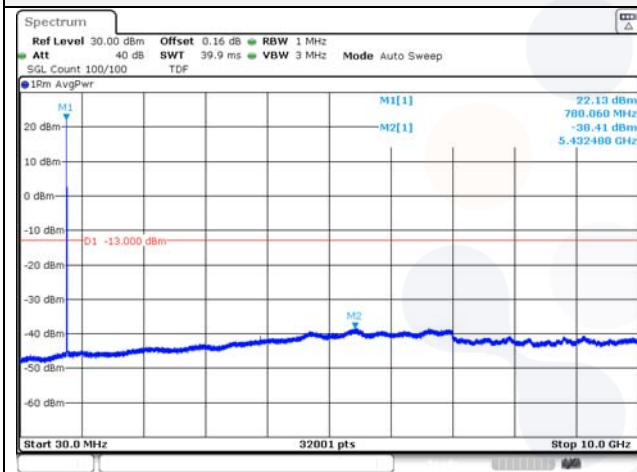

5 M BW QPSK Mid ch.