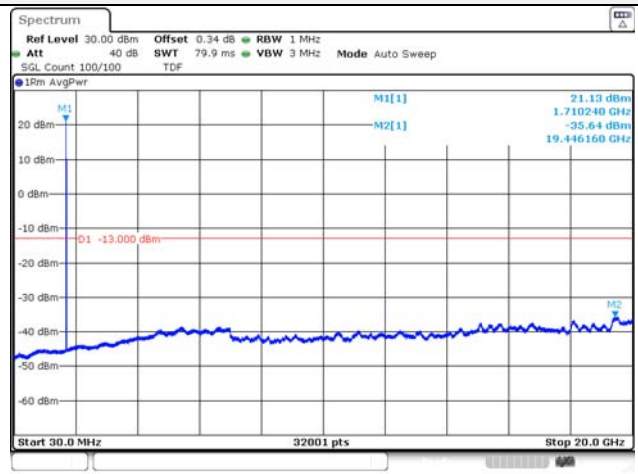

3M BW 16QAM Low ch.