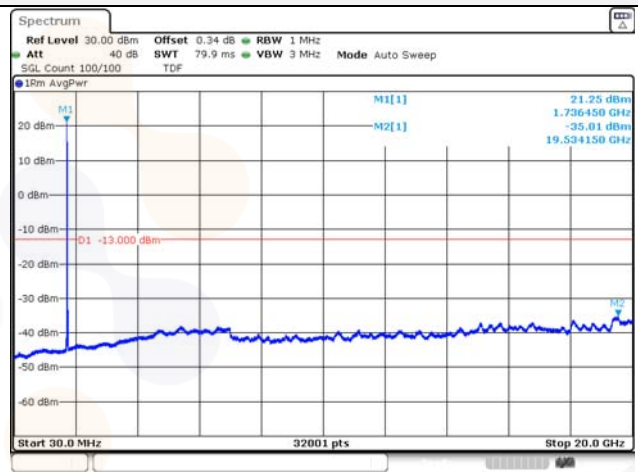

20M BW 16QAM Mid ch.