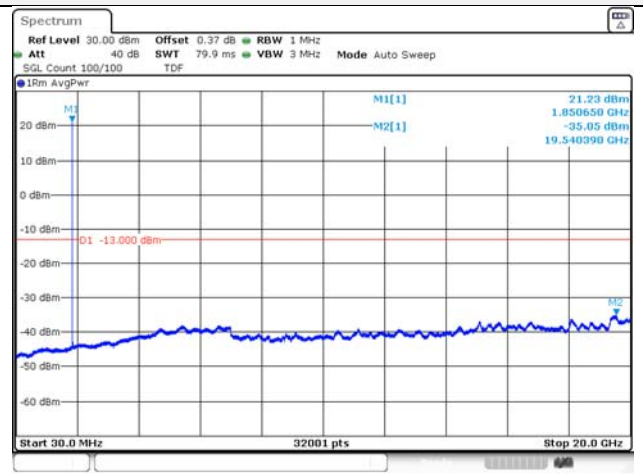

1.4M BW 16QAM Low ch.