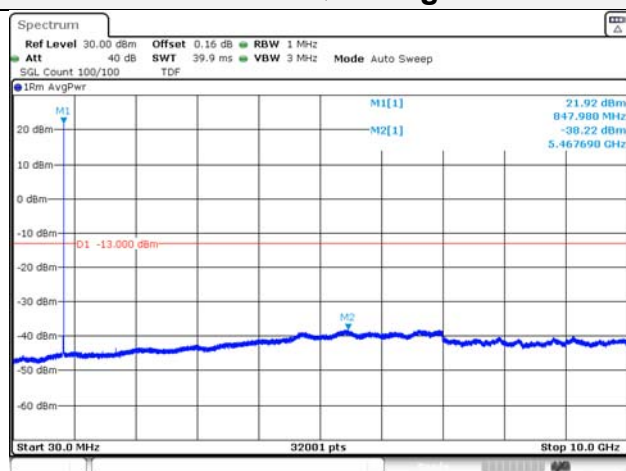

1.4M BW 16QAM High ch.