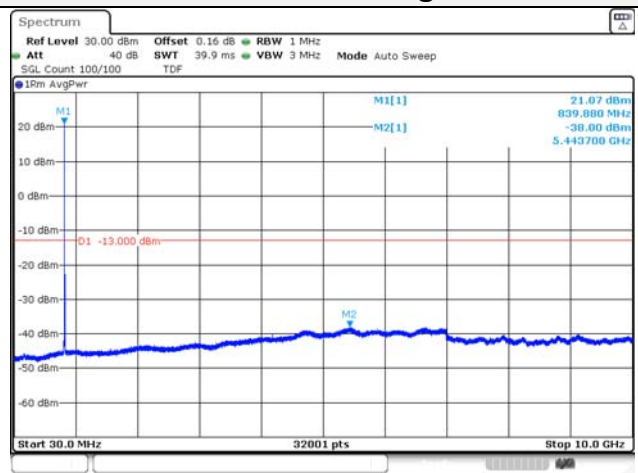

10M BW 16QAM High ch.