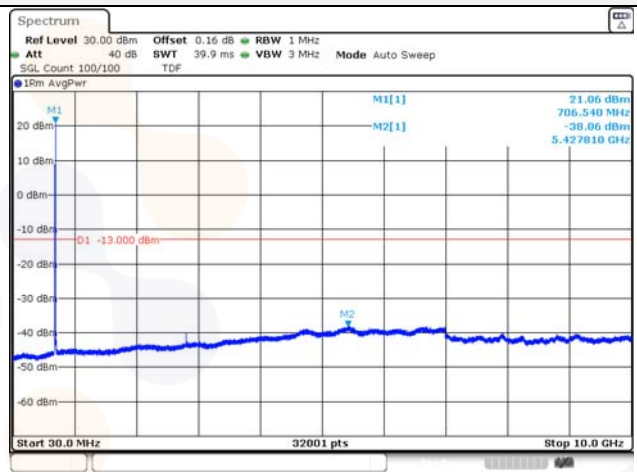

3M BW 16QAM Mid ch.