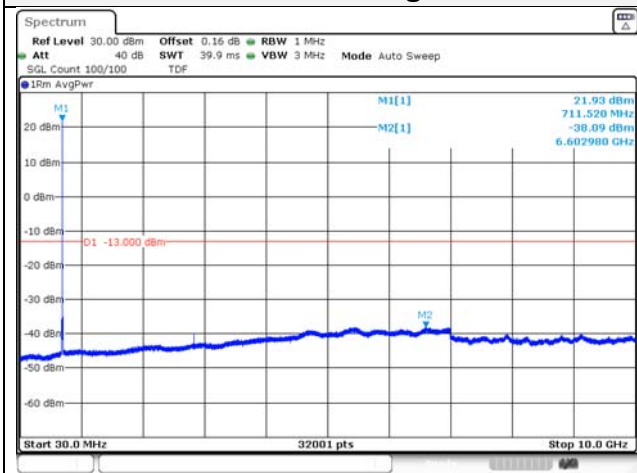

5M BW QPSK High ch.