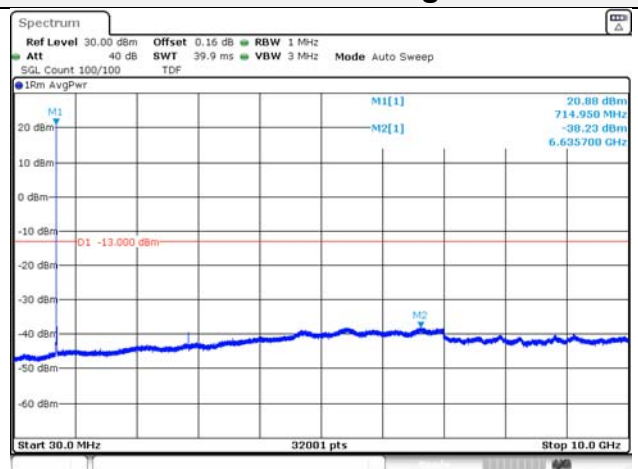

1.4M BW 16QAM High ch.