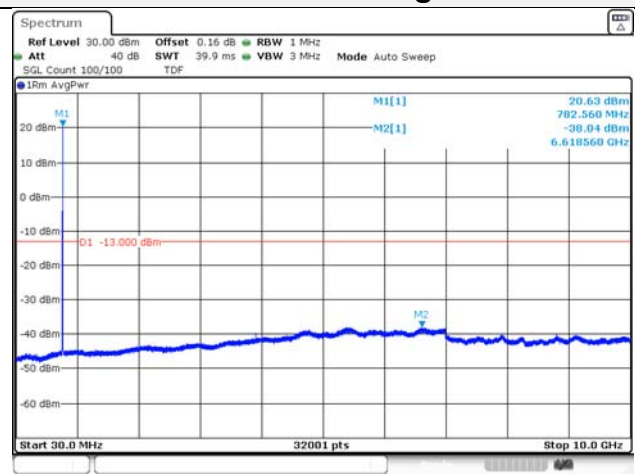

5 M BW 16QAM High ch.