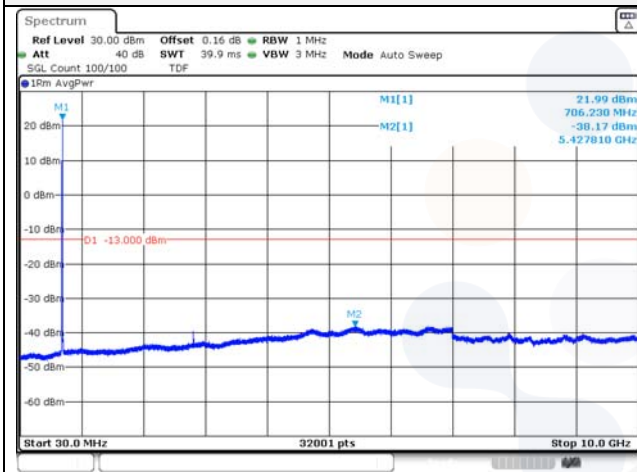

3M BW QPSK Mid ch.