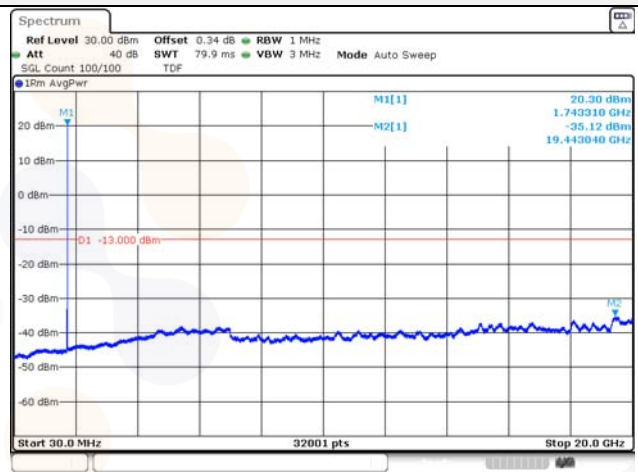

5M BW 16QAM Mid ch.