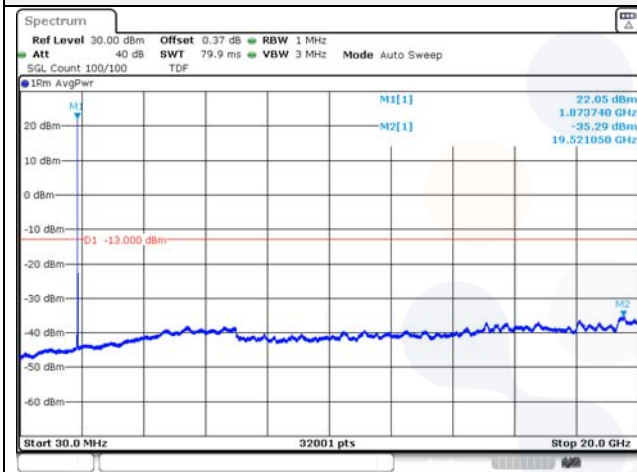

20M BW QPSK Mid ch.