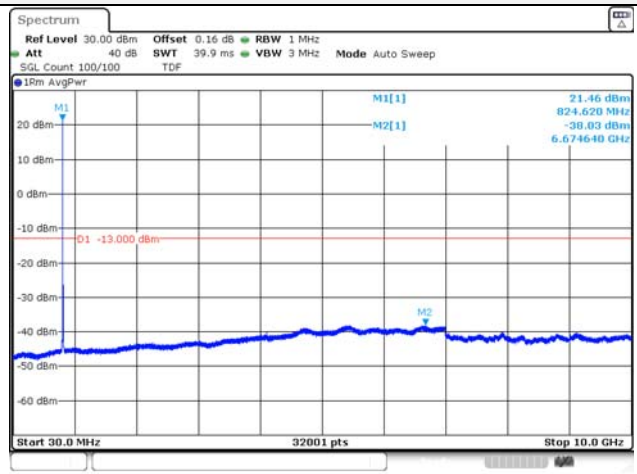

10M BW 16QAM Low ch.