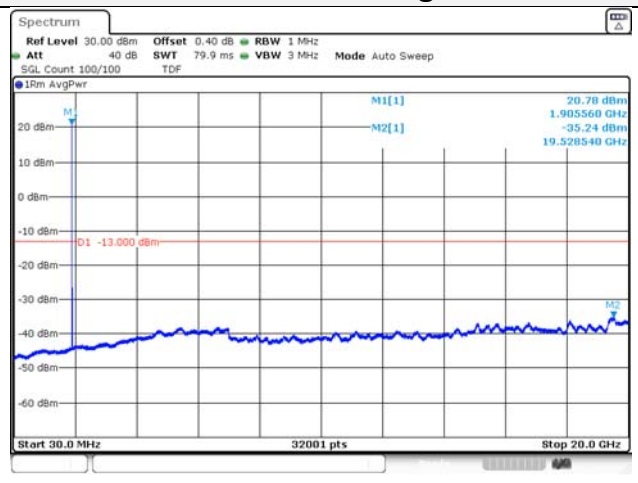

10M BW 16QAM High ch.