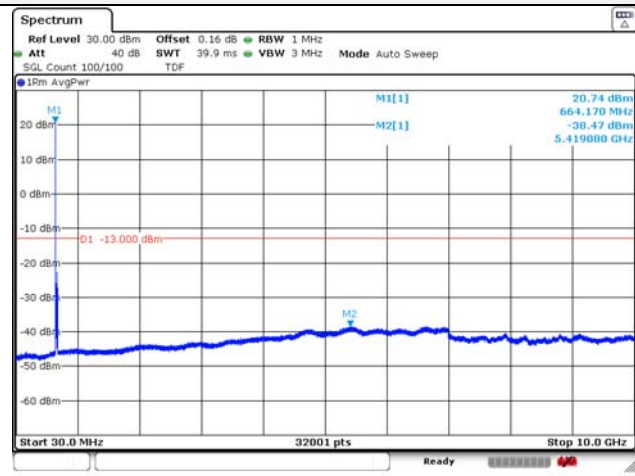

20M BW 16QAM Low ch.