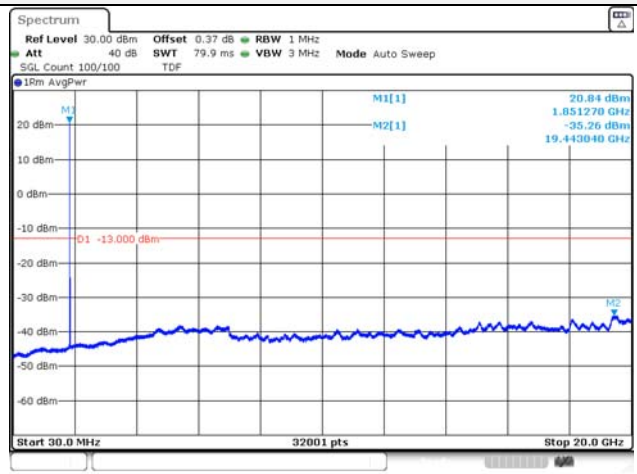

15M BW 16QAM Low ch.