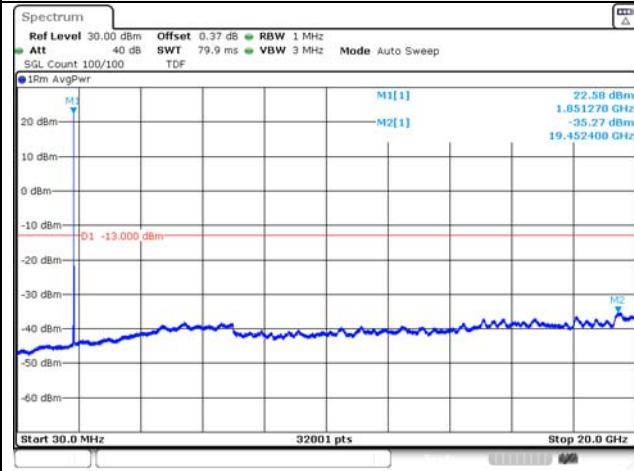

## 20M BW QPSK Low ch.