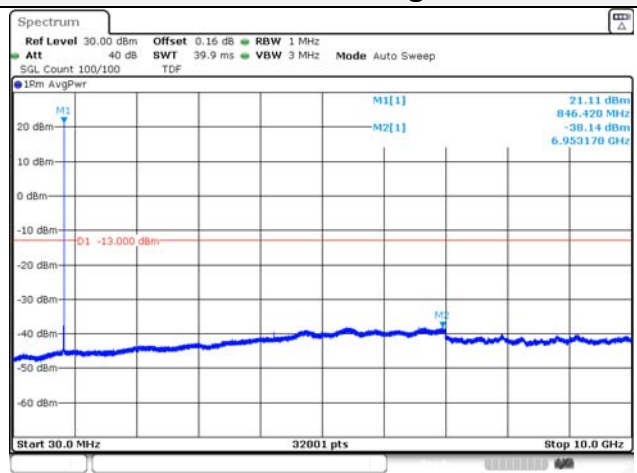

3M BW 16QAM High ch.