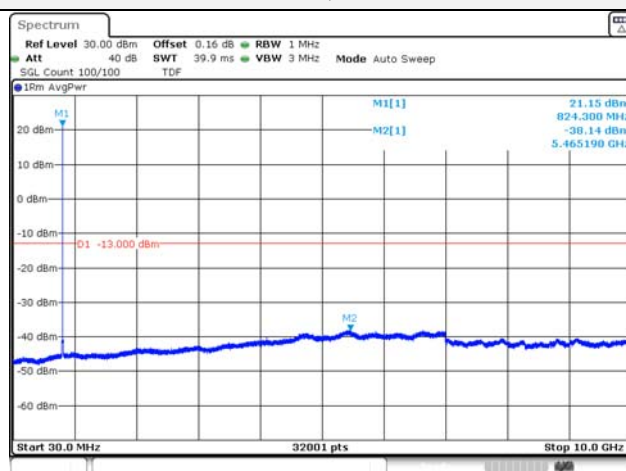

1.4M BW 16QAM Low ch.