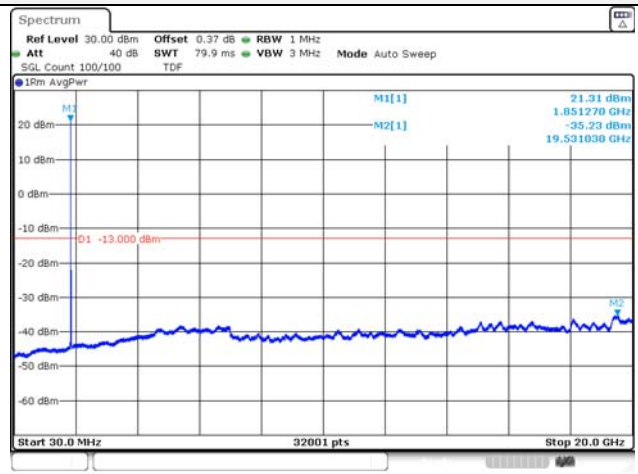

20M BW 16QAM Low ch.