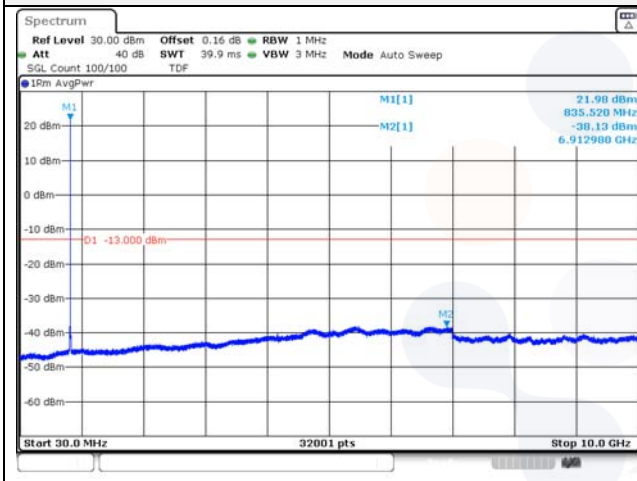

3M BW QPSK Mid ch.