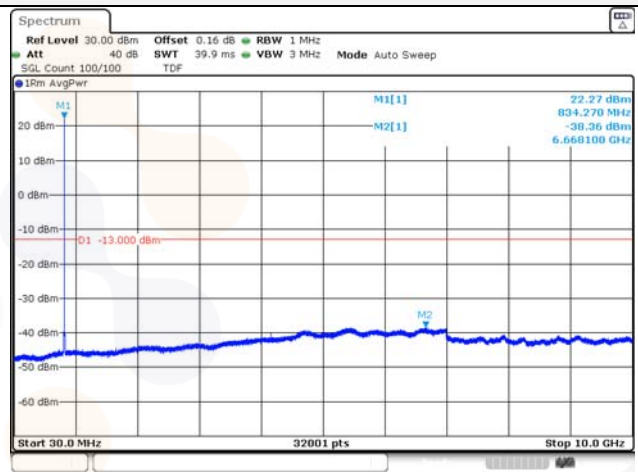

10M BW 16QAM Mid ch.