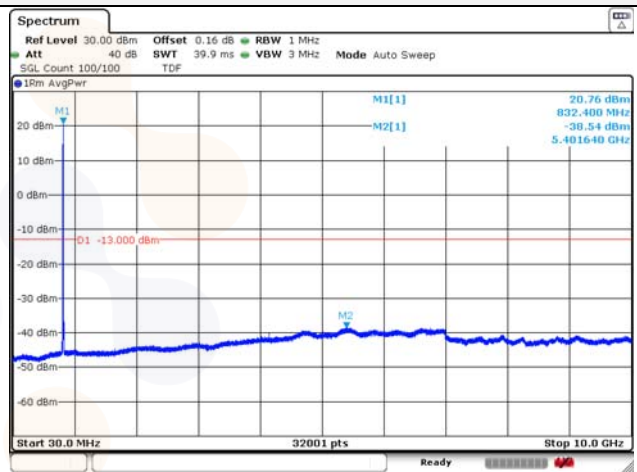

10M BW 16QAM Mid ch.