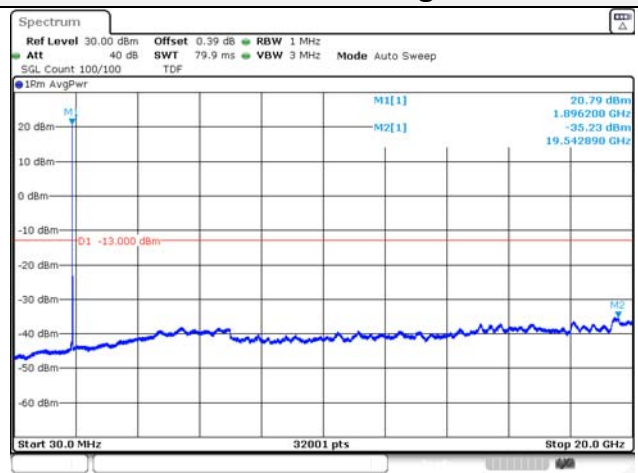

20M BW 16QAM High ch.