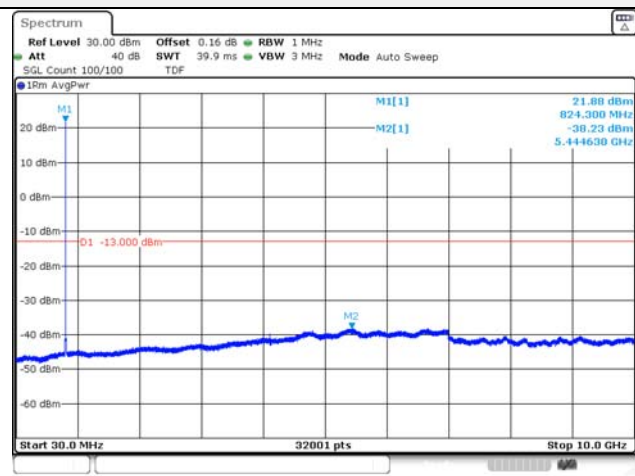

1.4M BW 16QAM Low ch.