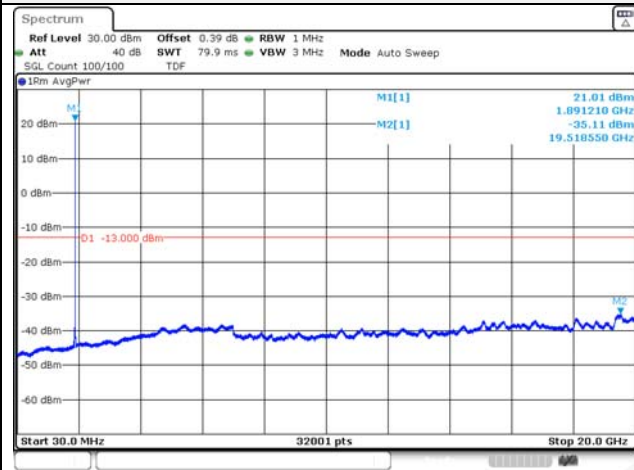

20M BW QPSK High ch.