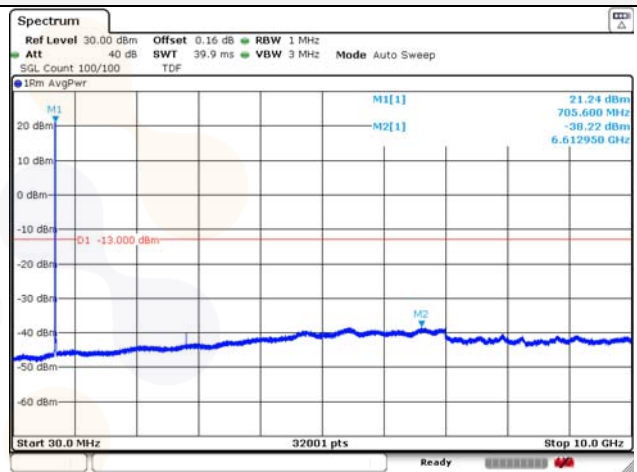

5M BW 16QAM Mid ch.