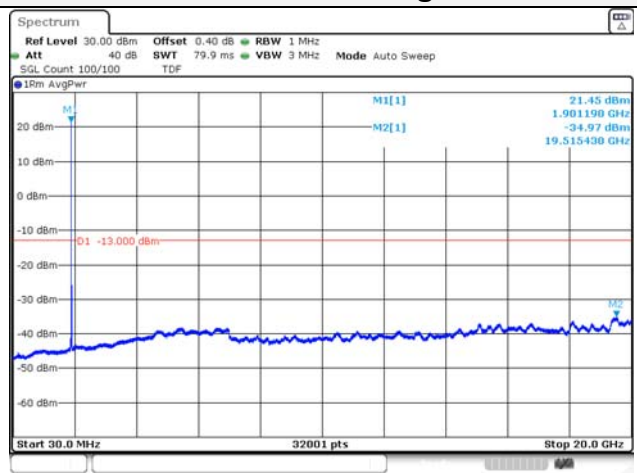

15M BW 16QAM High ch.