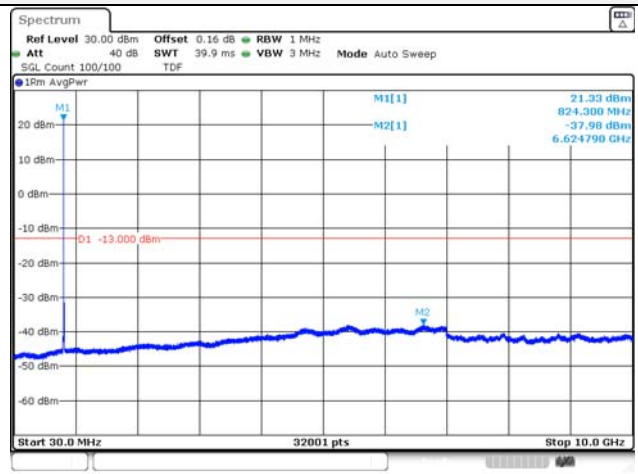

5M BW 16QAM Low ch.