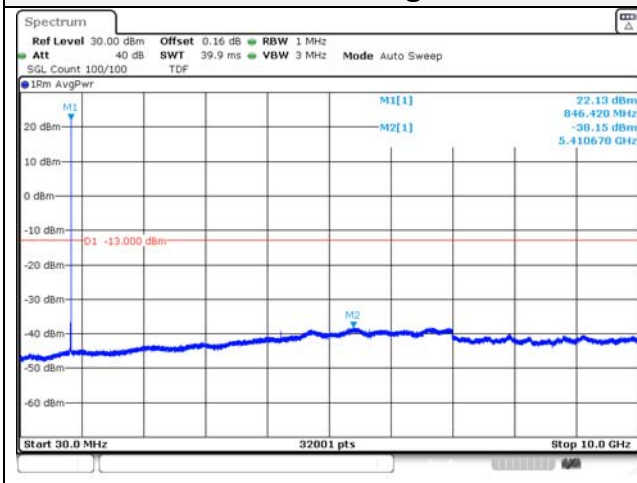

3M BW QPSK High ch.