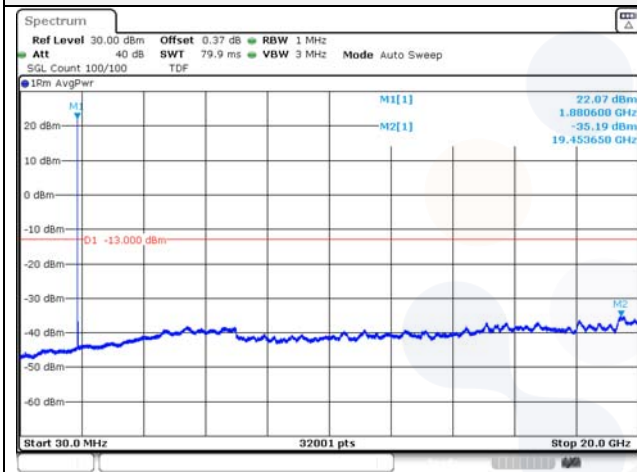

5M BW QPSK Mid ch.