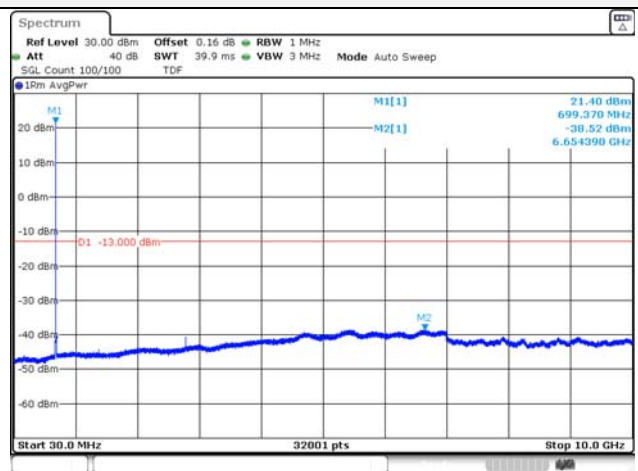

1.4M BW 16QAM Low ch.