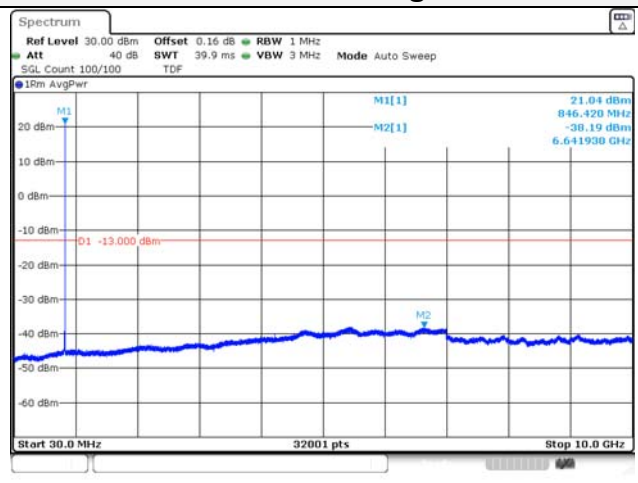

3M BW 16QAM High ch.