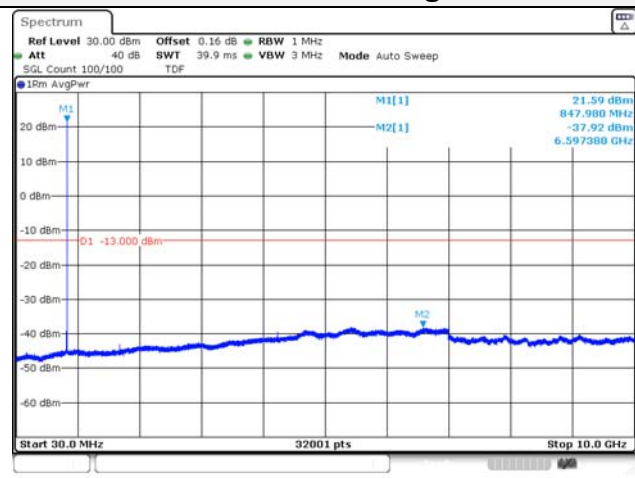

1.4M BW 16QAM High ch.