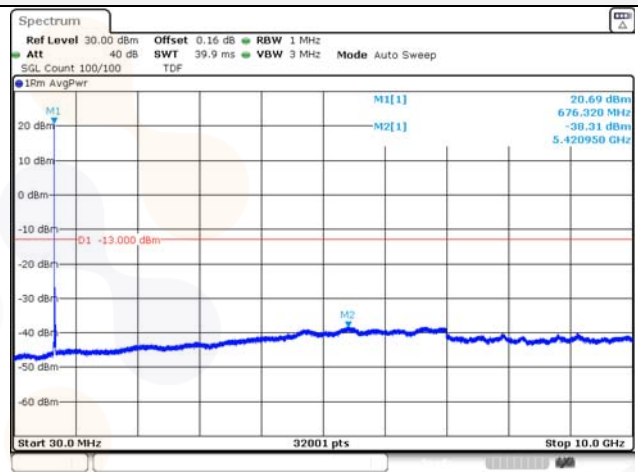

10M BW 16QAM Mid ch.