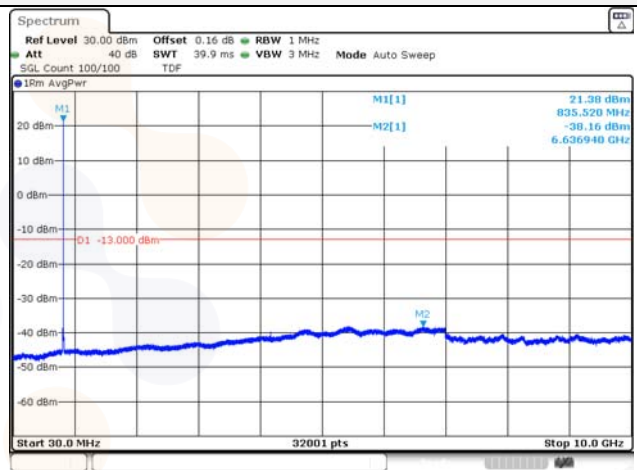

3M BW 16QAM Mid ch.