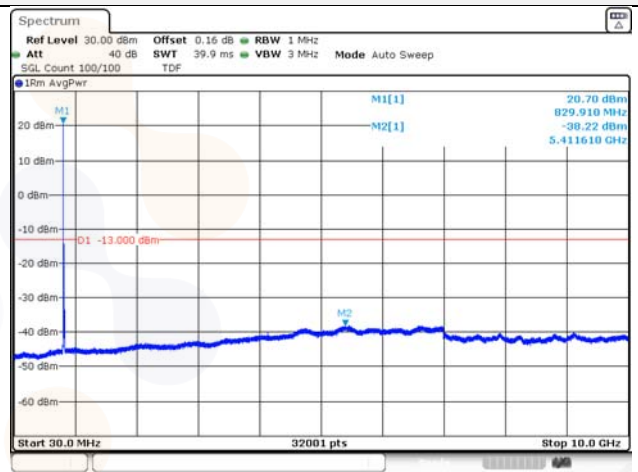

15M BW 16QAM Mid ch.