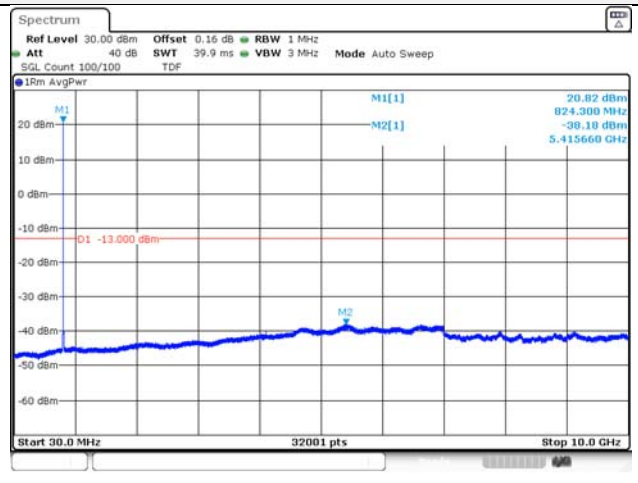

3M BW 16QAM Low ch.