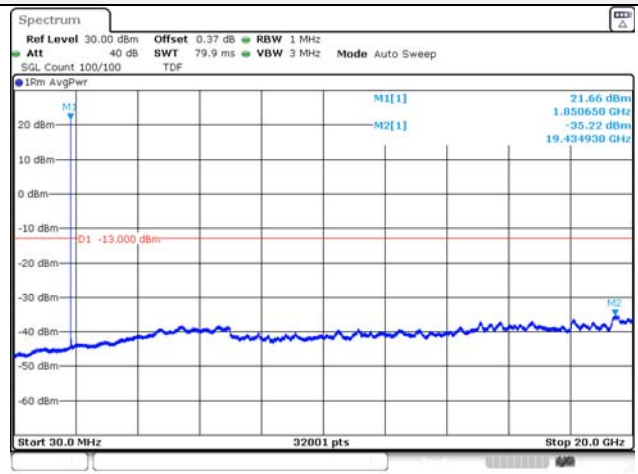

5M BW 16QAM Low ch.