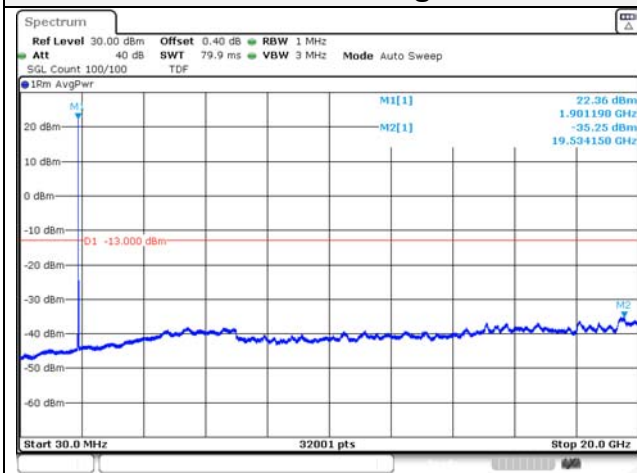

15M BW QPSK High ch.