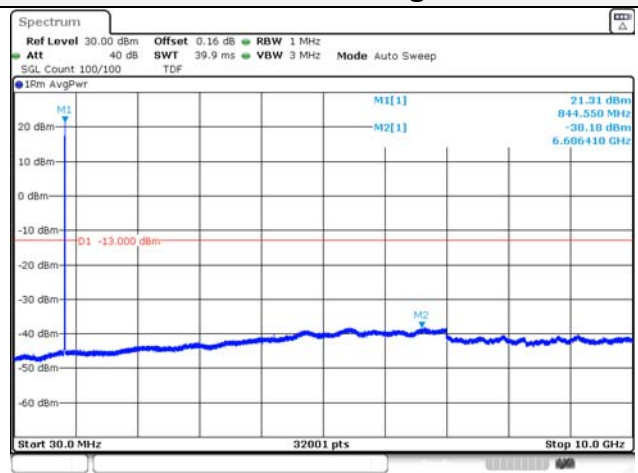

5M BW 16QAM High ch.