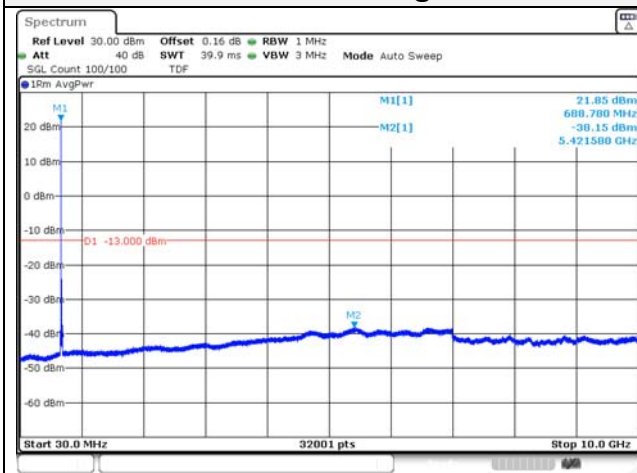

10M BW QPSK High ch.