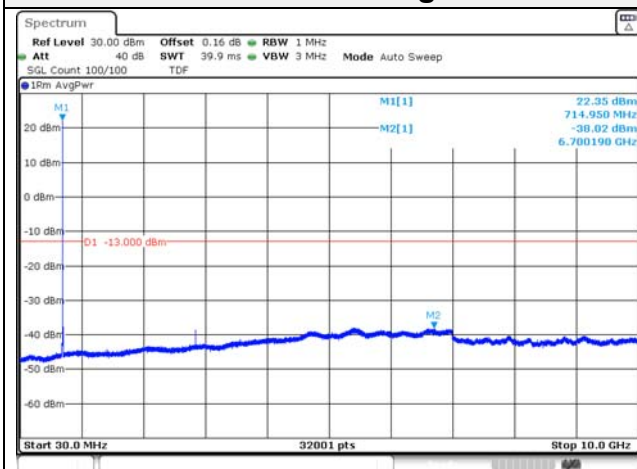

1.4M BW QPSK High ch.