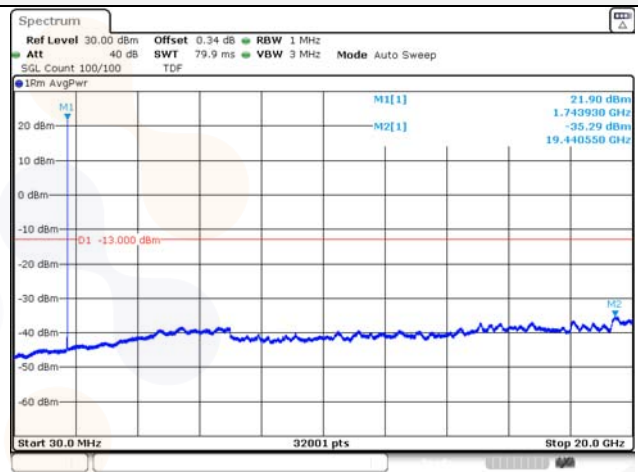

3M BW 16QAM Mid ch.