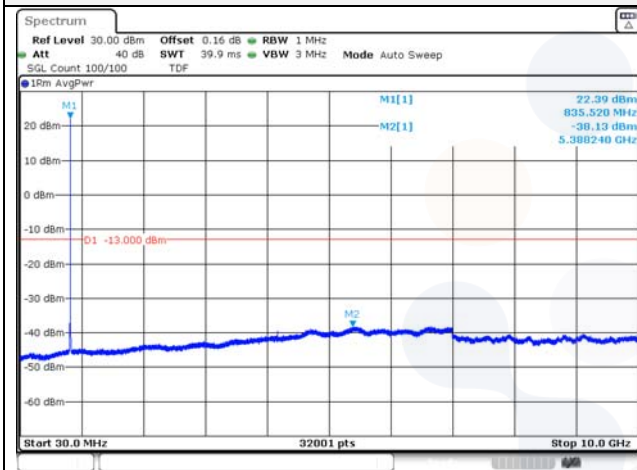

3M BW QPSK Mid ch.