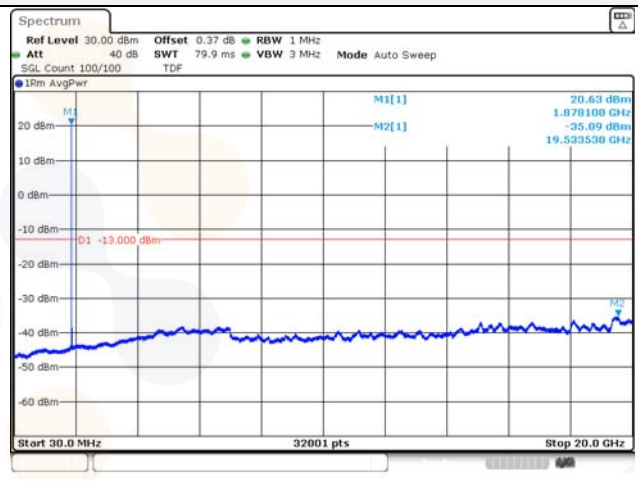

10M BW 16QAM Mid ch.