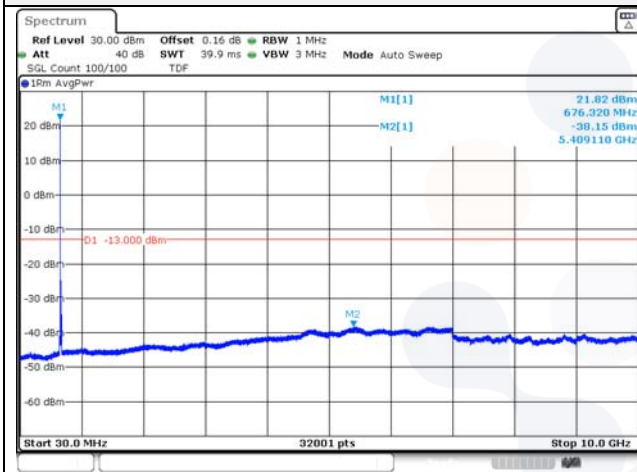

10M BW QPSK Mid ch.