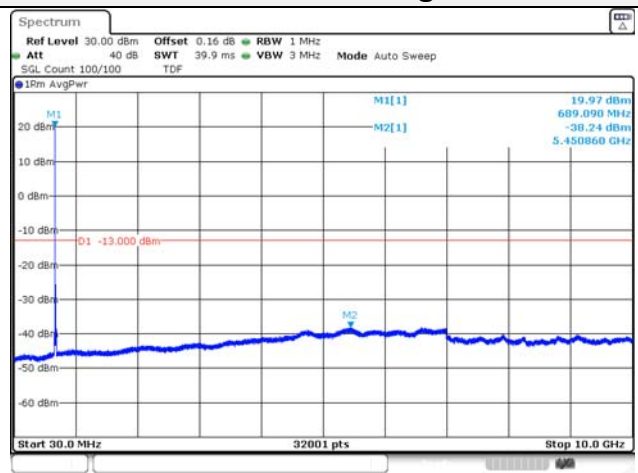

10M BW 16QAM High ch.