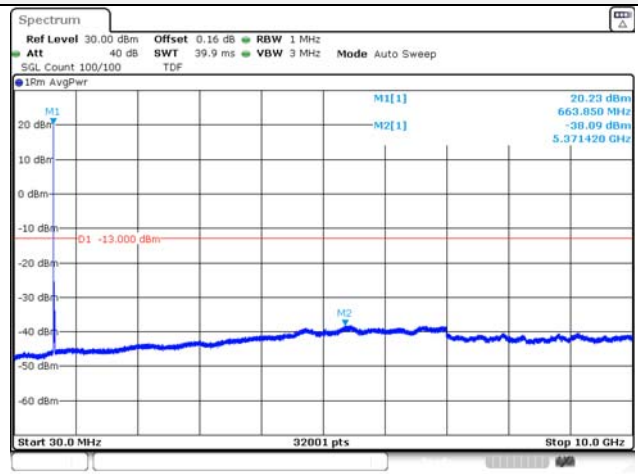

10M BW 16QAM Low ch.