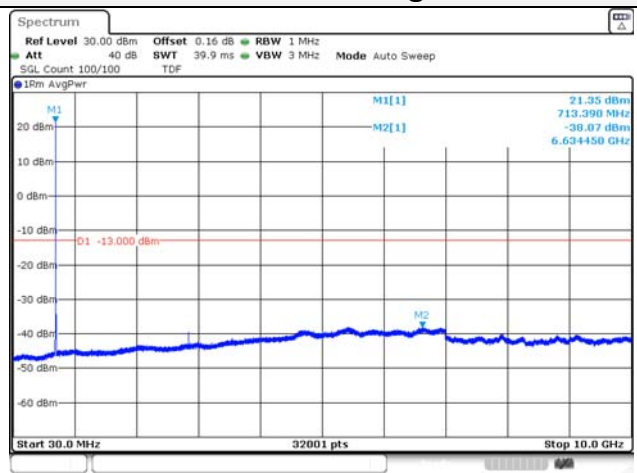

3M BW 16QAM High ch.