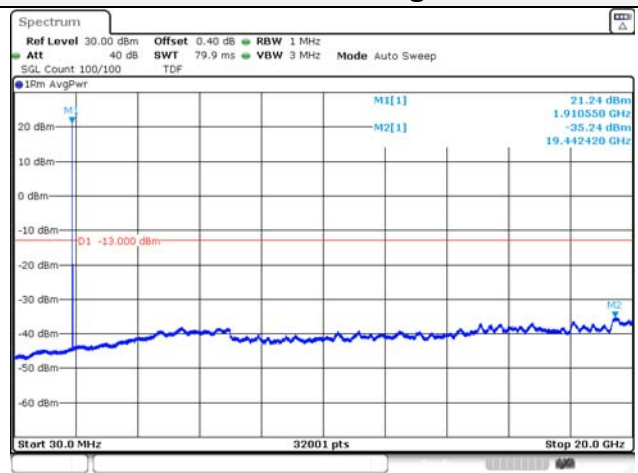

5M BW 16QAM High ch.