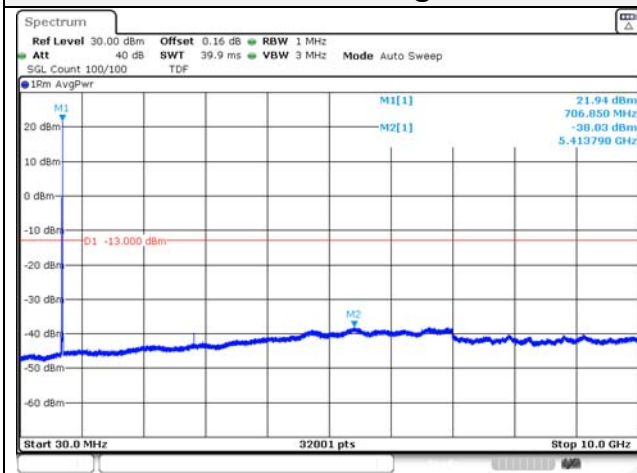

10M BW QPSK High ch.