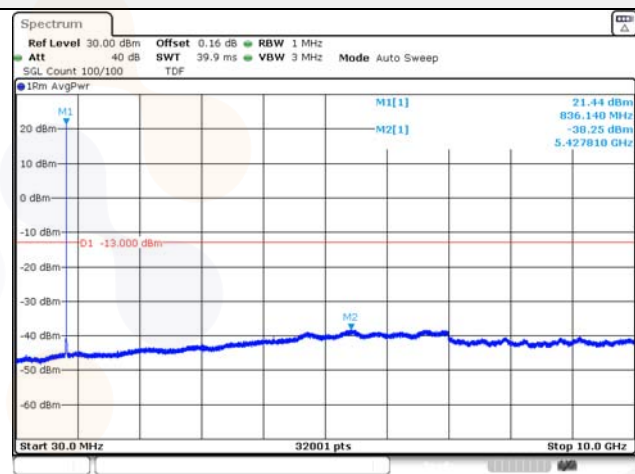

1.4M BW 16QAM Mid ch.