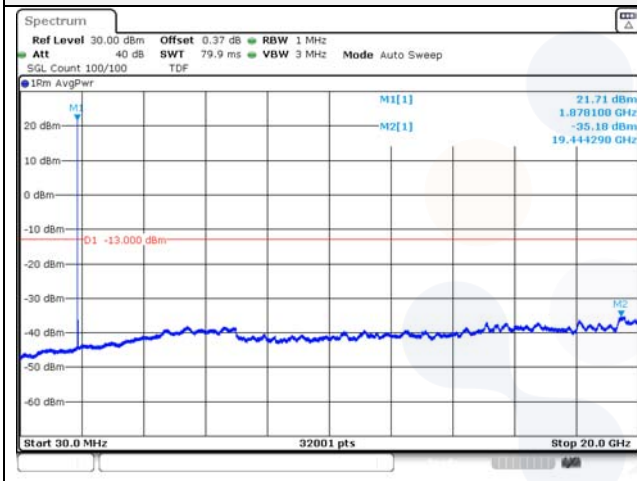

10M BW QPSK Mid ch.