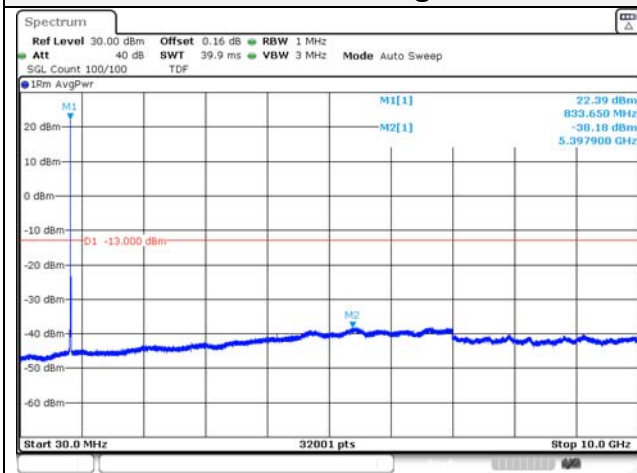

15M BW QPSK High ch.