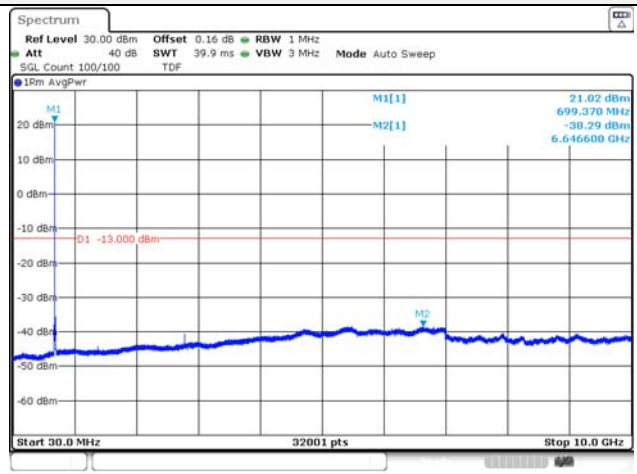

5M BW 16QAM Low ch.