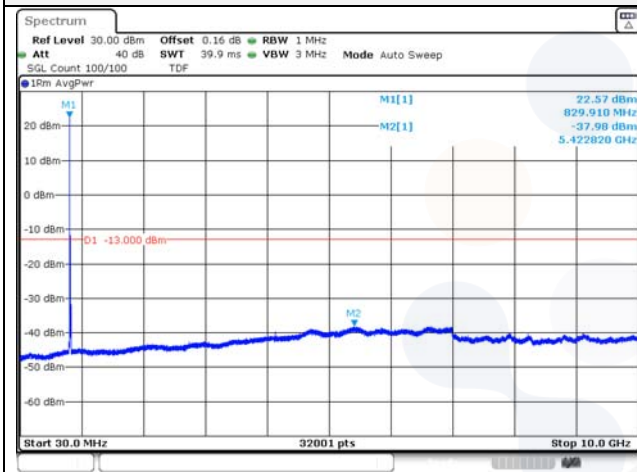

15M BW QPSK Mid ch.