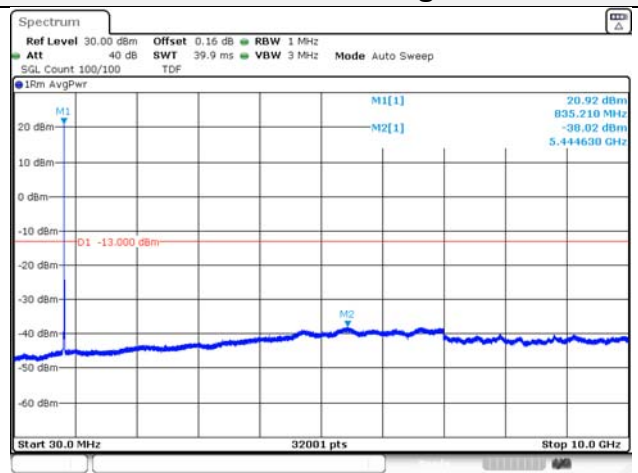

15M BW 16QAM High ch.