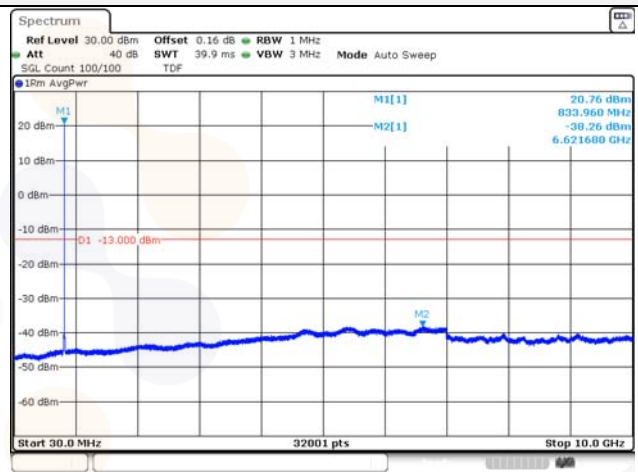

5M BW 16QAM Mid ch.