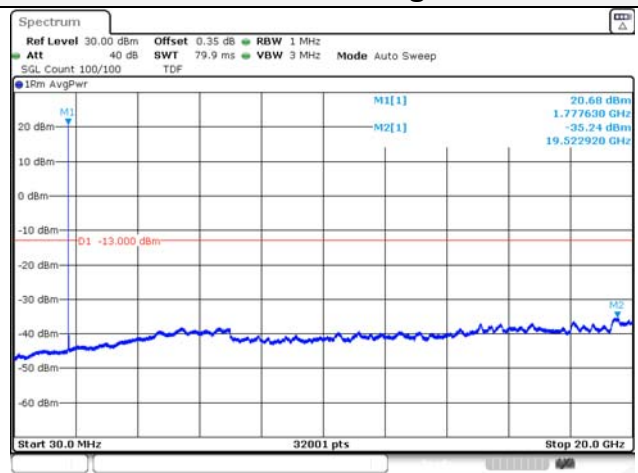

3M BW 16QAM High ch.