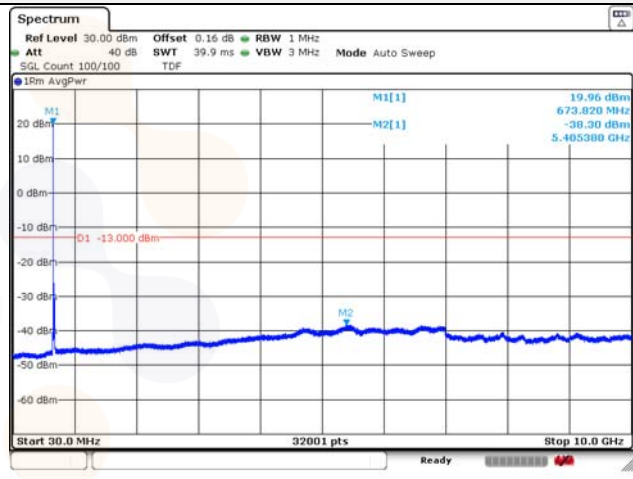

15M BW 16QAM Mid ch.