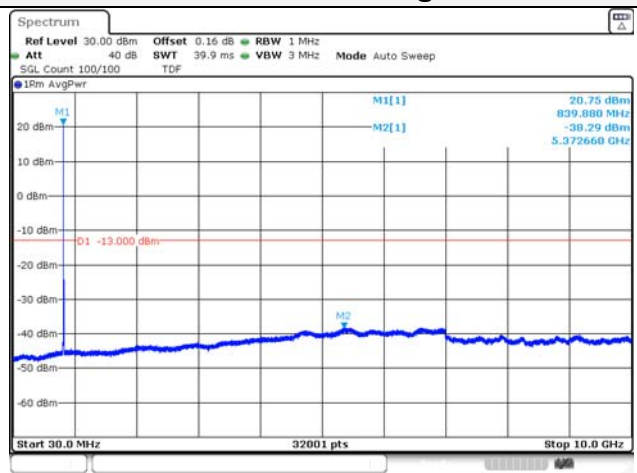

10M BW 16QAM High ch.