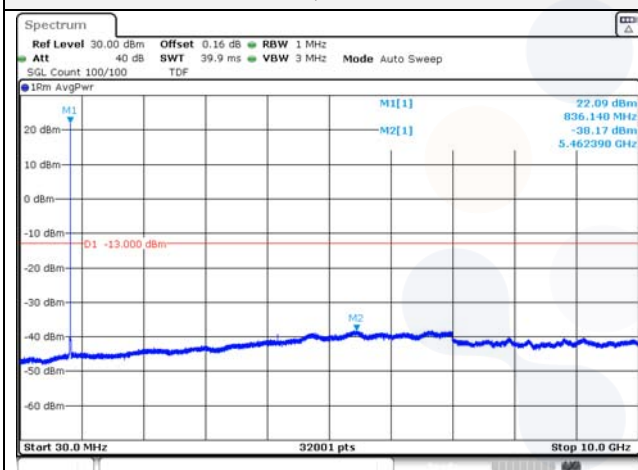

1.4M BW QPSK Mid ch.