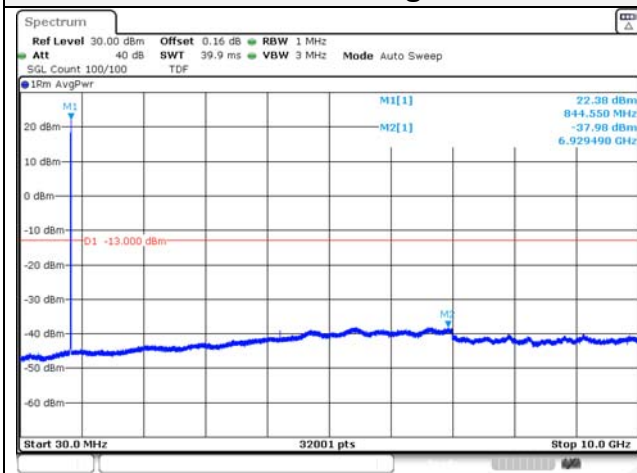

5M BW QPSK High ch.