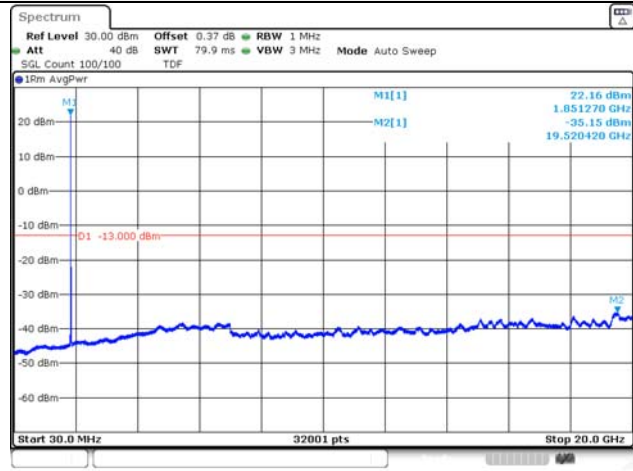

20M BW 16QAM Low ch.