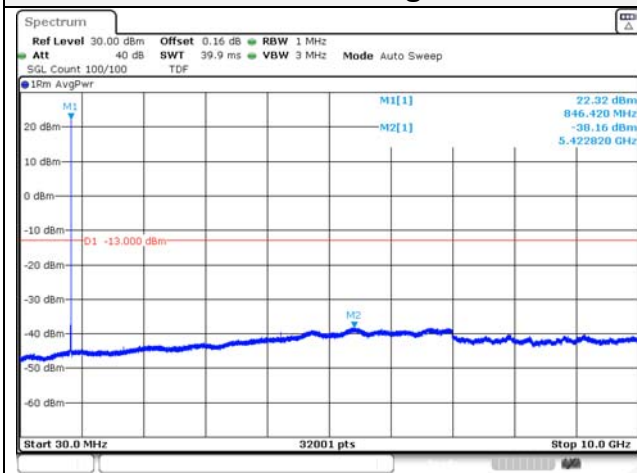

3M BW QPSK High ch.