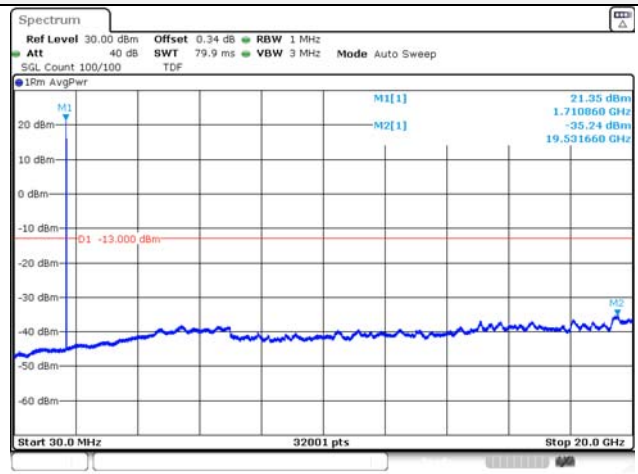

10M BW 16QAM Low ch.