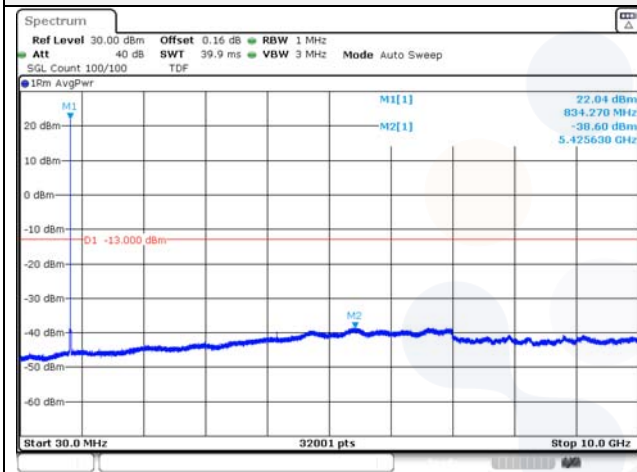

10M BW QPSK Mid ch.