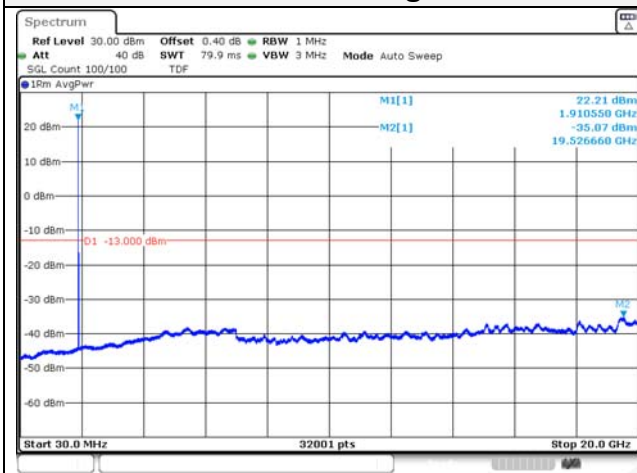

5M BW QPSK High ch.