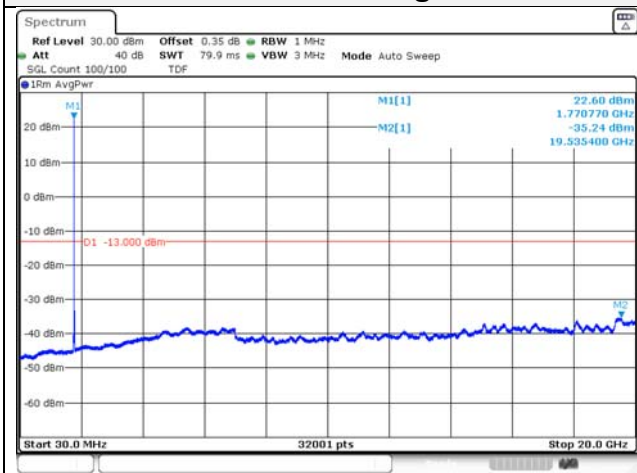

10M BW QPSK High ch.