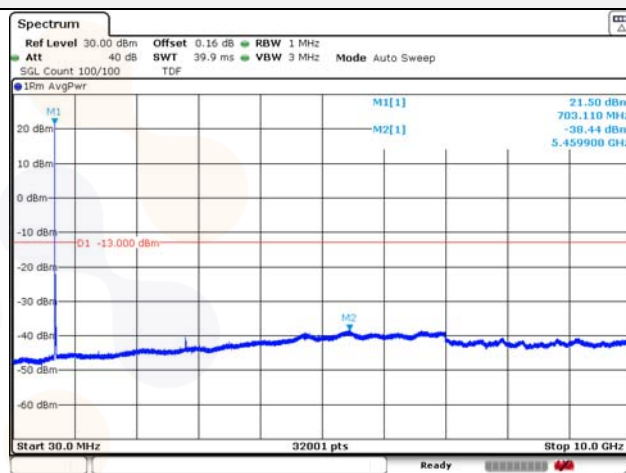

10M BW 16QAM Mid ch.