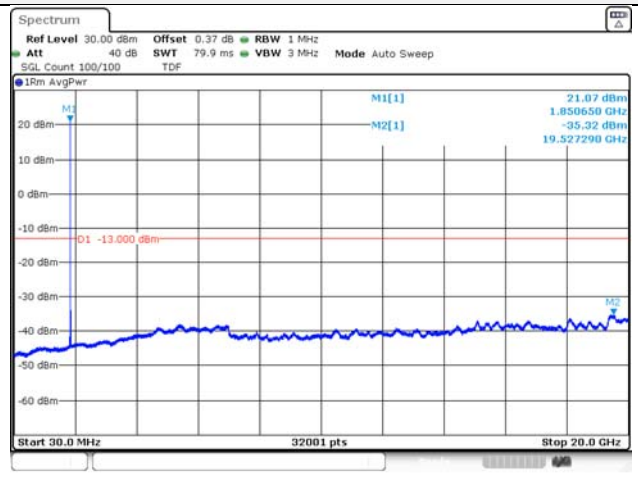

10M BW 16QAM Low ch.