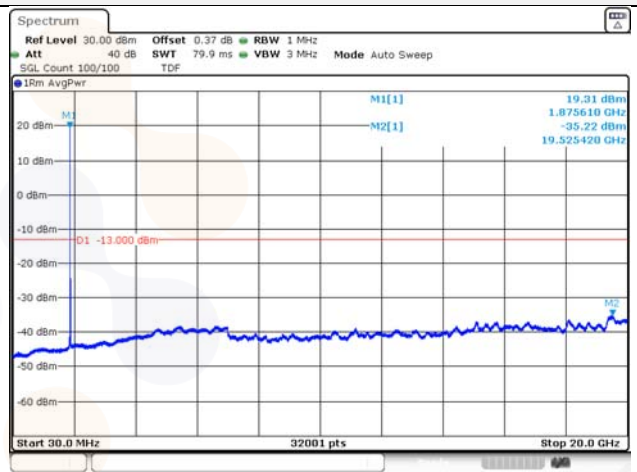

15M BW 16QAM Mid ch.