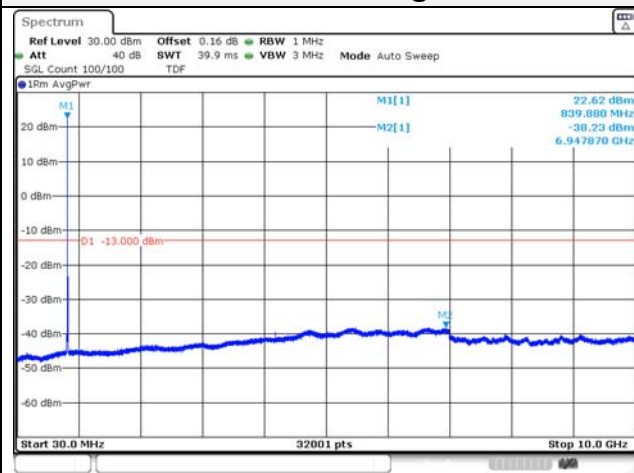

10M BW QPSK High ch.