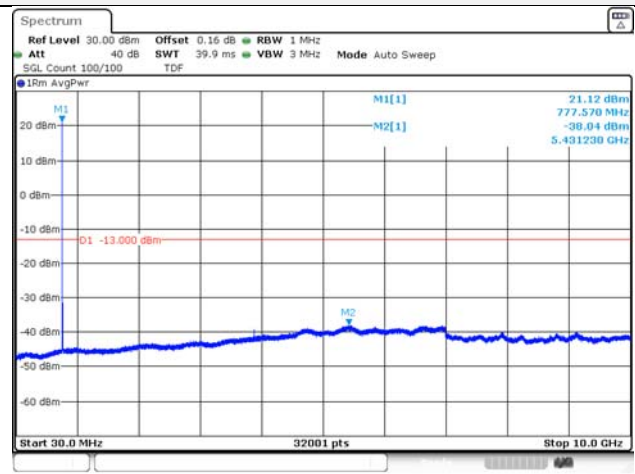

5 M BW 16QAM Low ch.