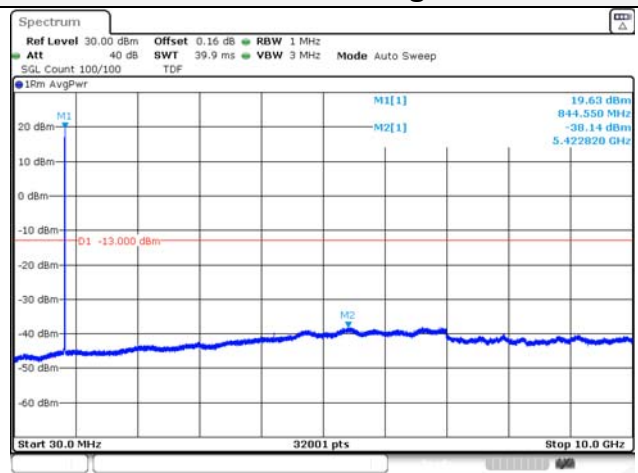

5M BW 16QAM High ch.