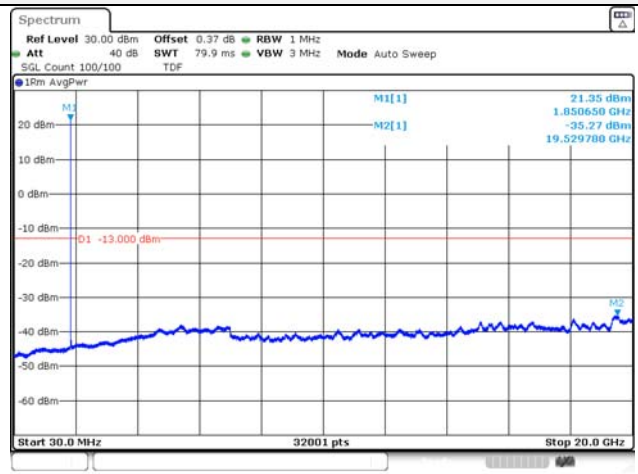

3M BW 16QAM Low ch.