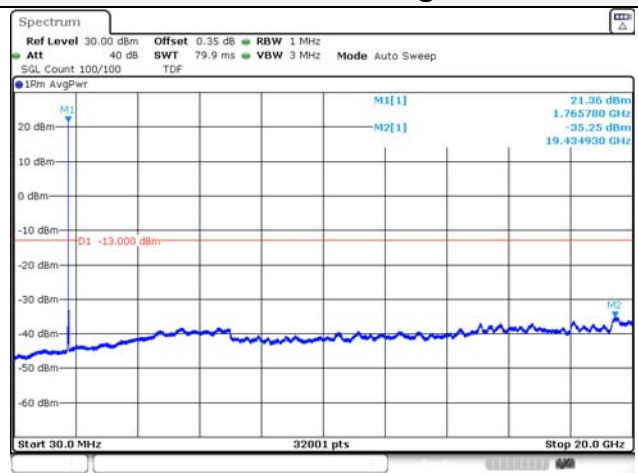

15M BW 16QAM High ch.