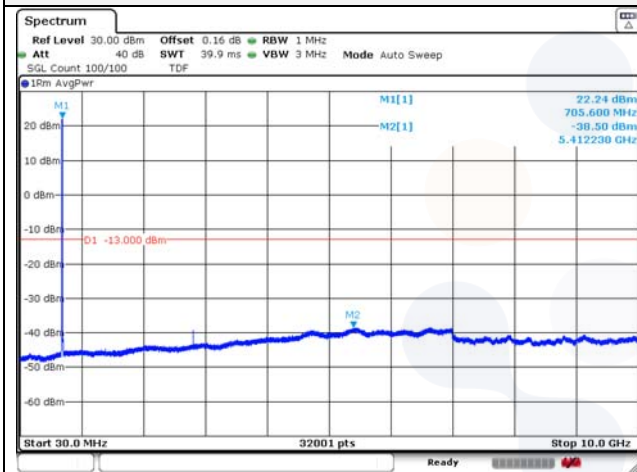

5M BW QPSK Mid ch.