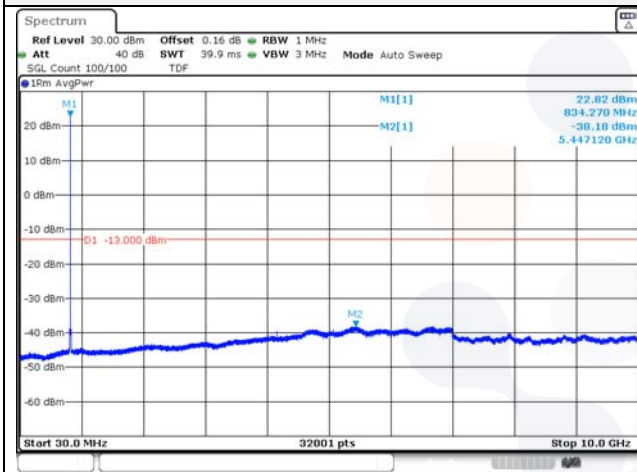

5M BW QPSK Mid ch.