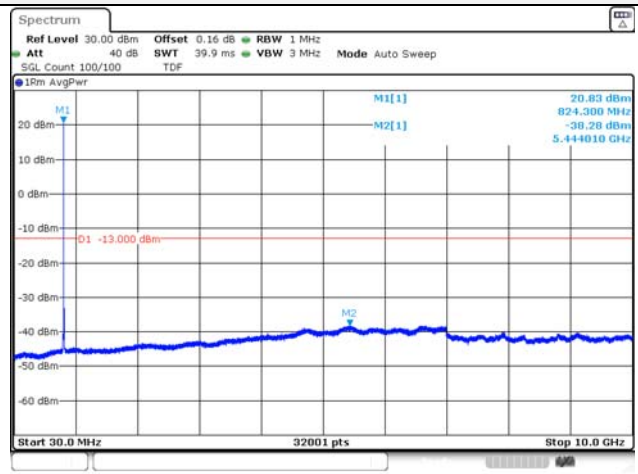

5M BW 16QAM Low ch.