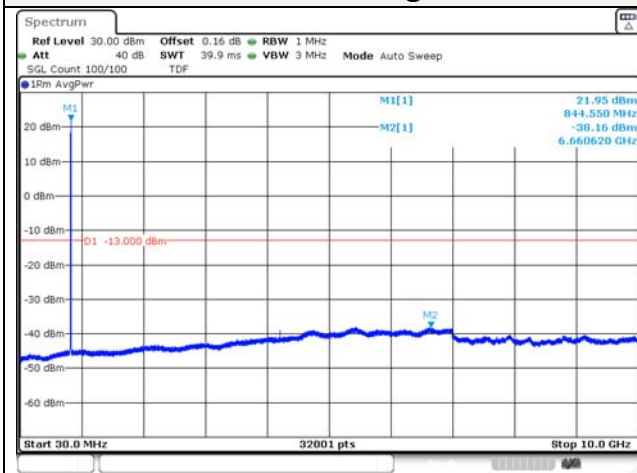

5M BW QPSK High ch.