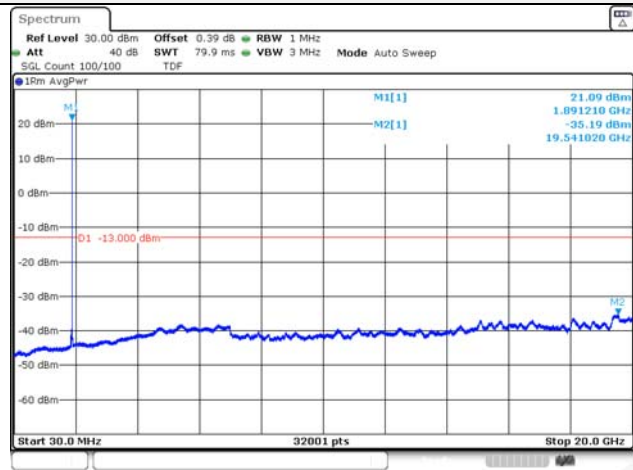

20M BW 16QAM High ch.