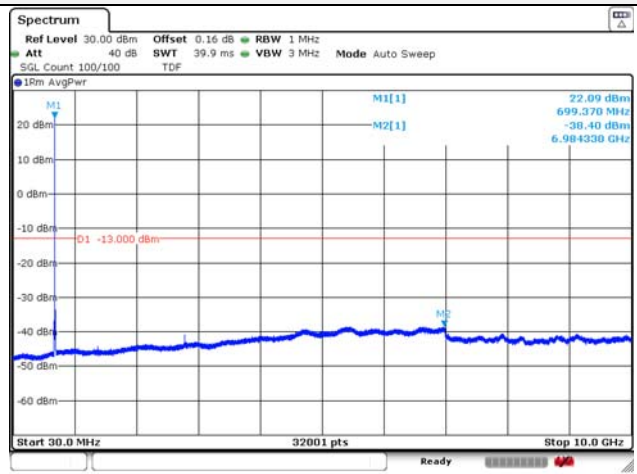

3M BW 16QAM Low ch.