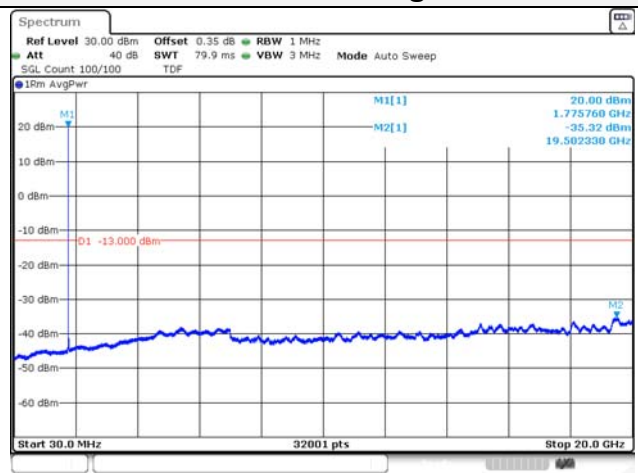

5M BW 16QAM High ch.