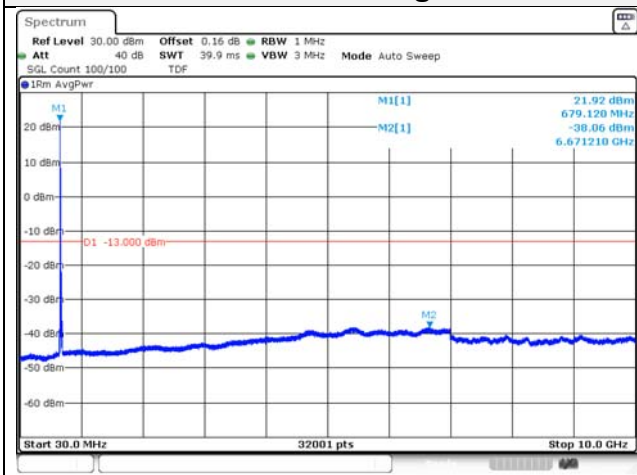

20M BW QPSK High ch.