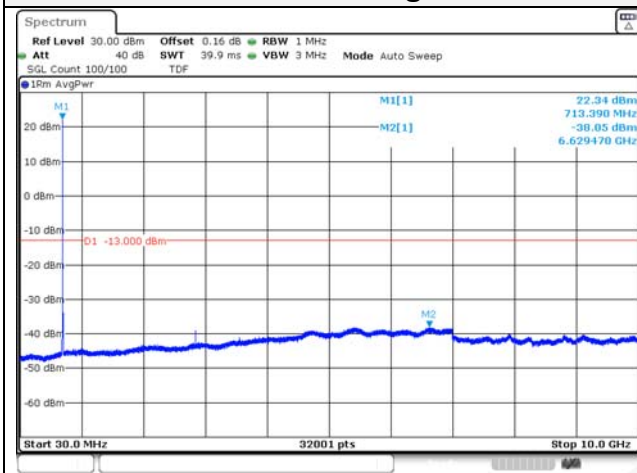

3M BW QPSK High ch.