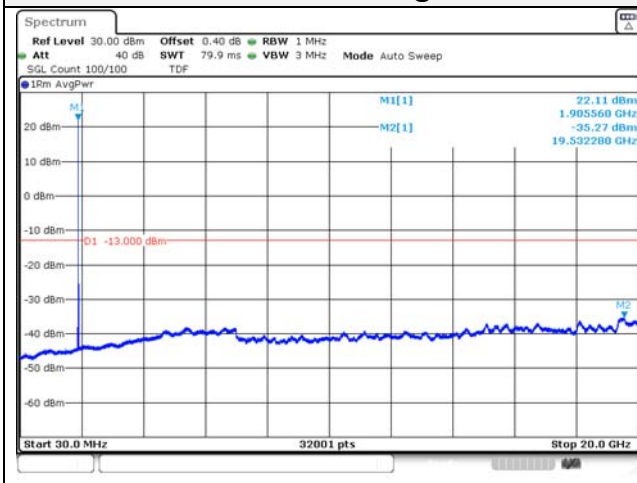

10M BW QPSK High ch.