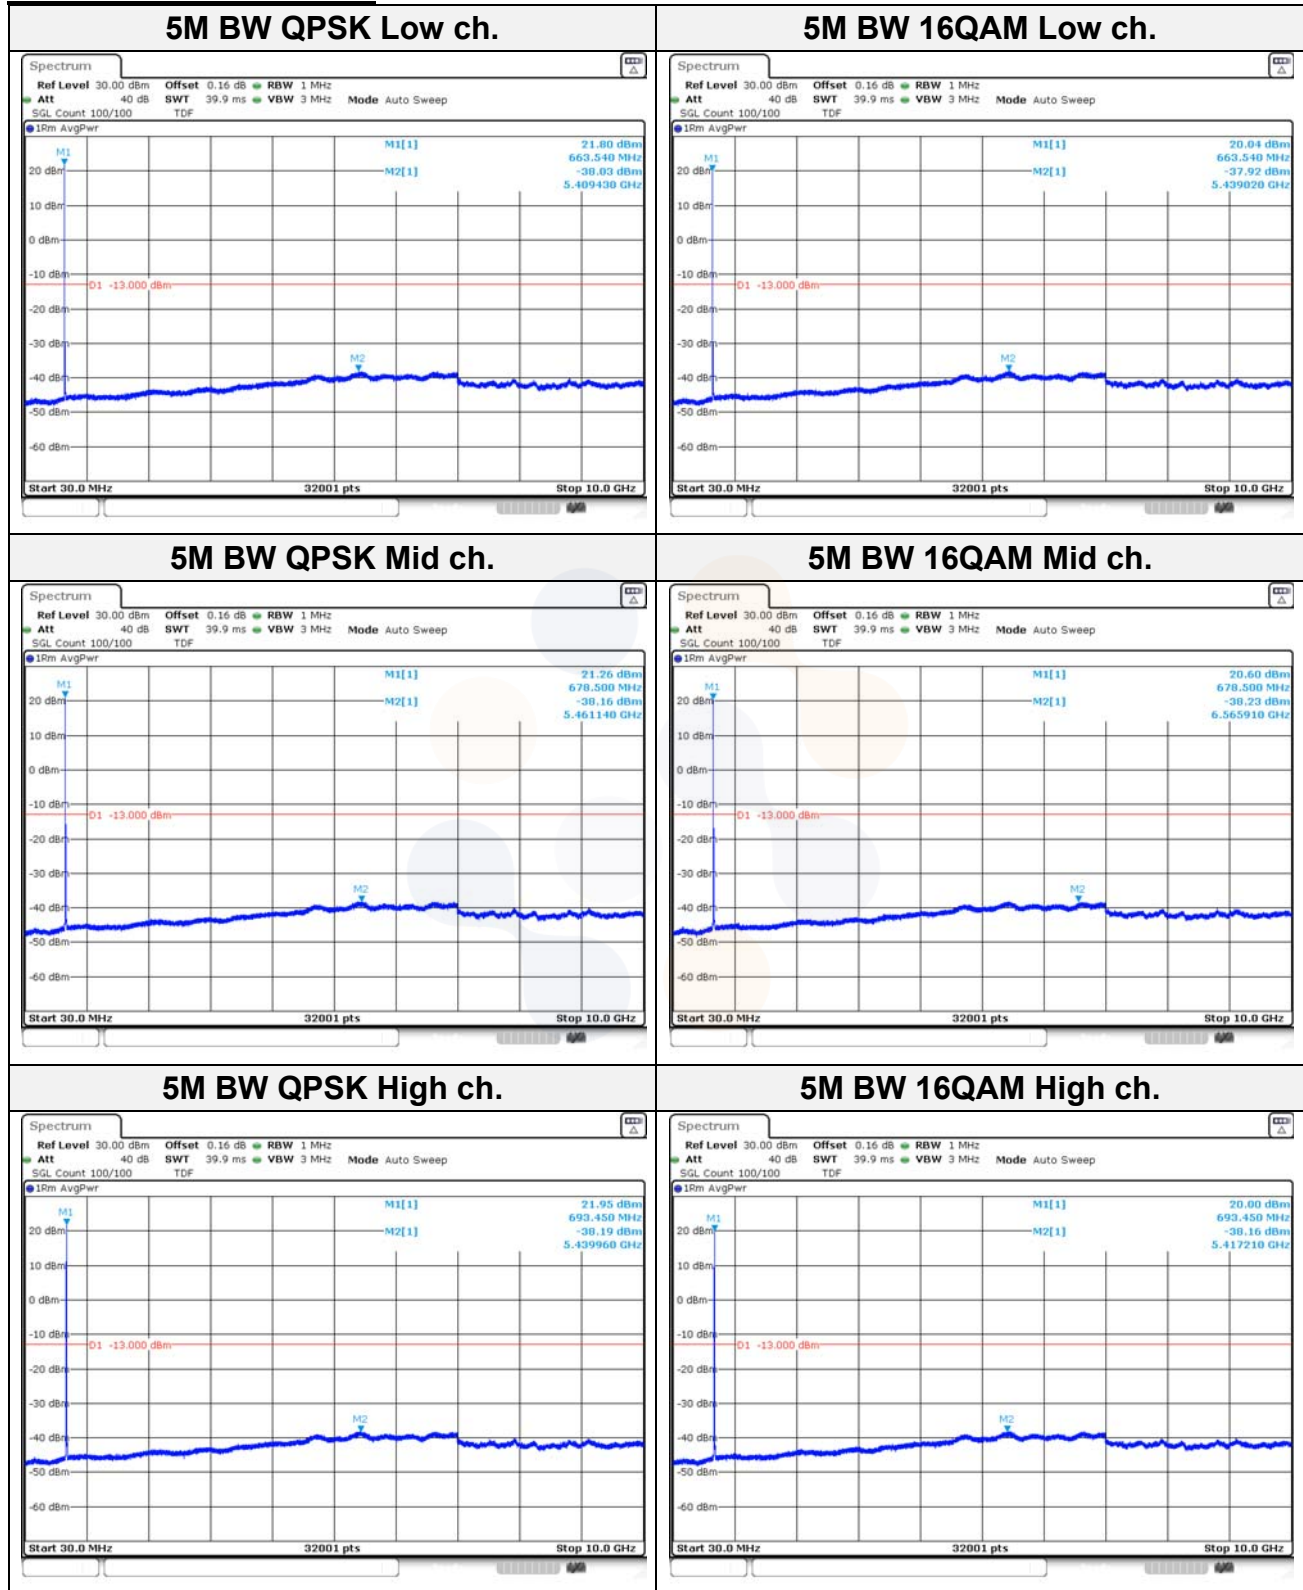

## Test mode: LTE Band 71