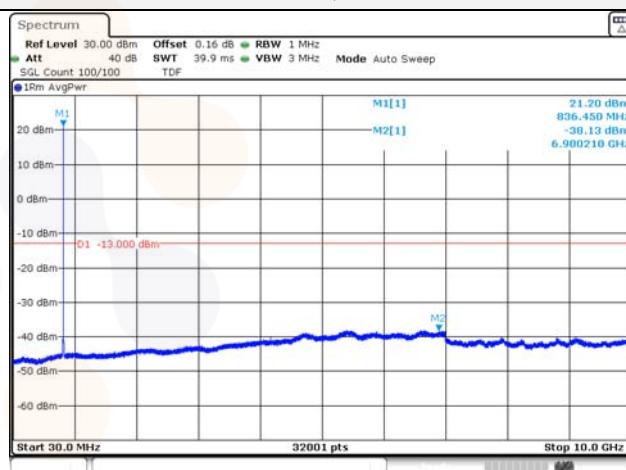

1.4M BW 16QAM Mid ch.