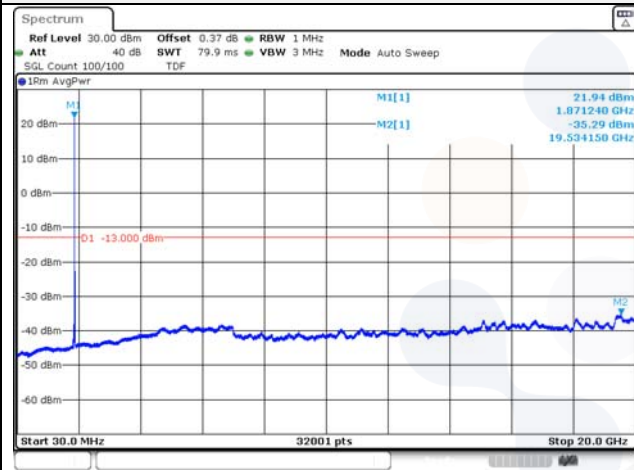

20M BW QPSK Mid ch.