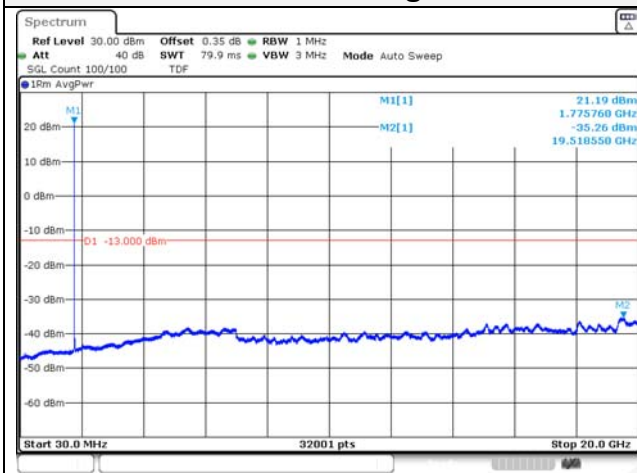

5M BW QPSK High ch.