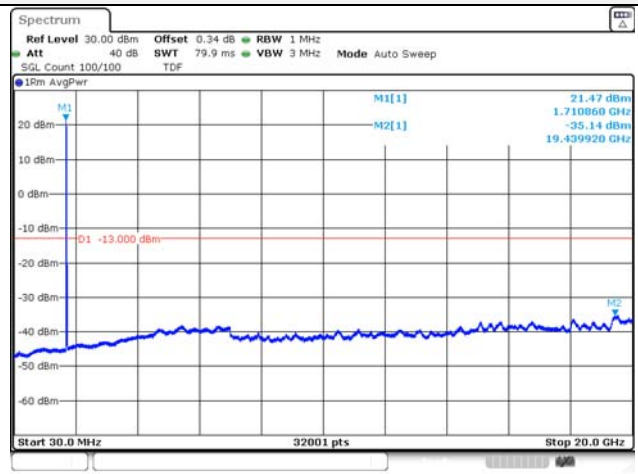

15M BW 16QAM Low ch.