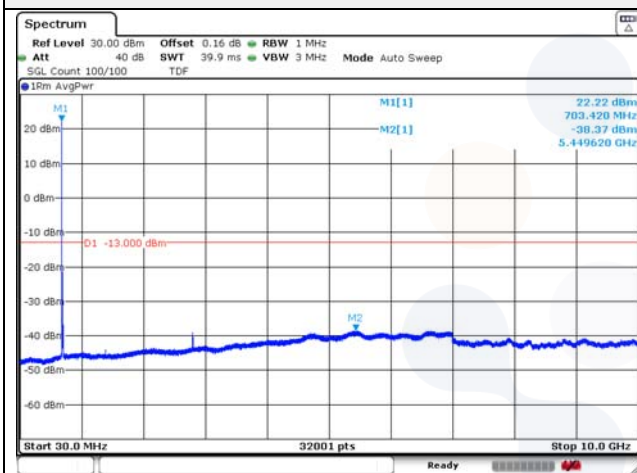

10M BW QPSK Mid ch.