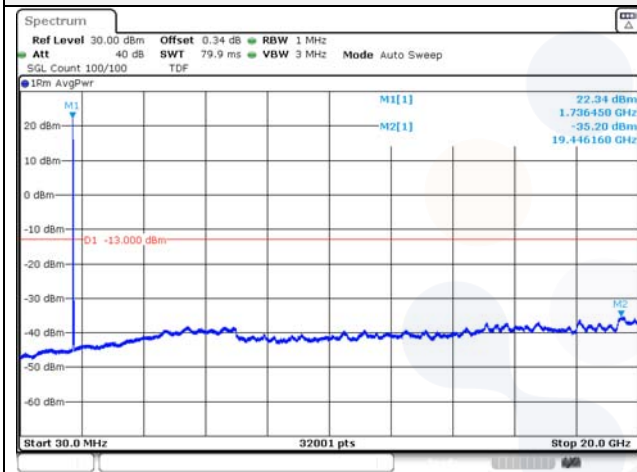

20M BW QPSK Mid ch.