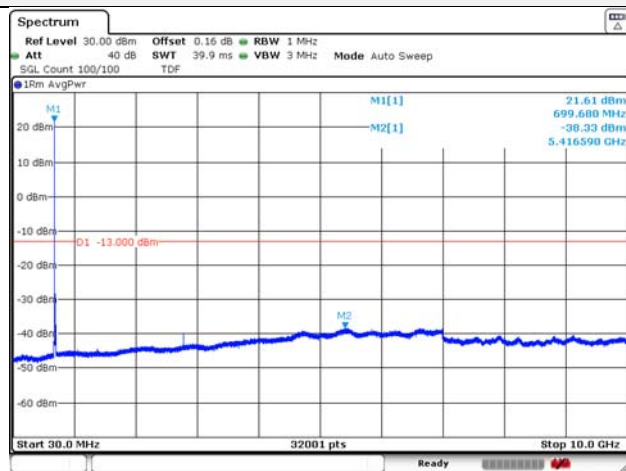

10M BW 16QAM Low ch.