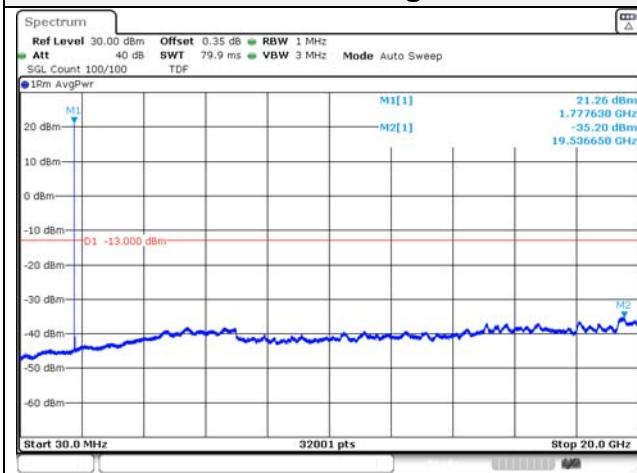

3M BW QPSK High ch.