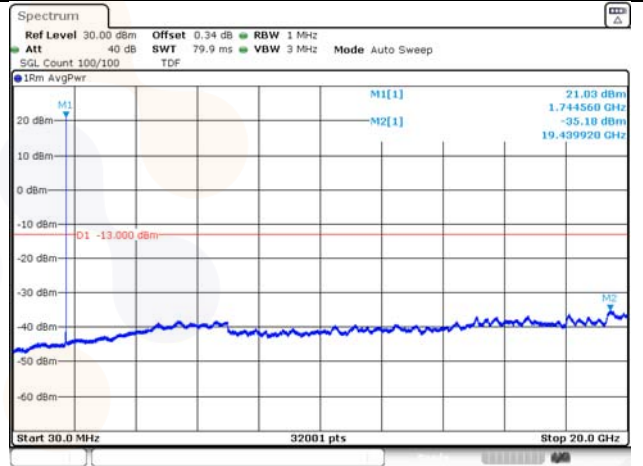

1.4M BW 16QAM Mid ch.