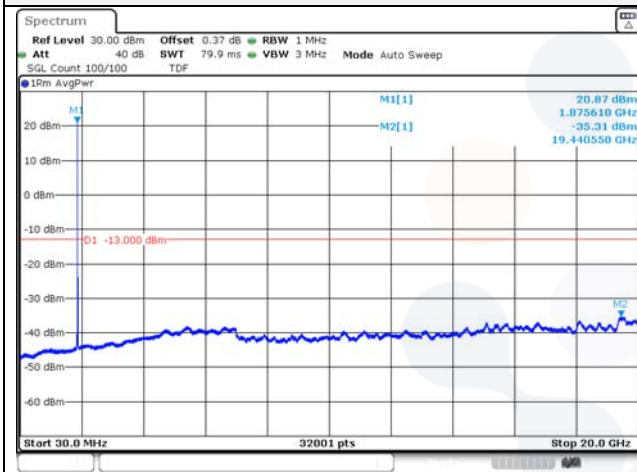

15M BW QPSK Mid ch.