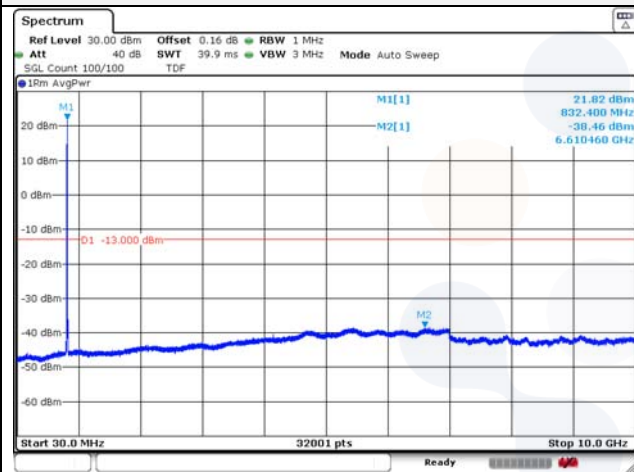

10M BW QPSK Mid ch.