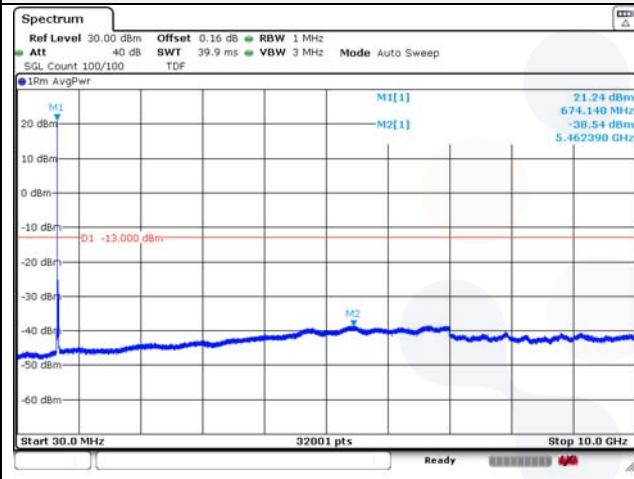

15M BW QPSK Mid ch.