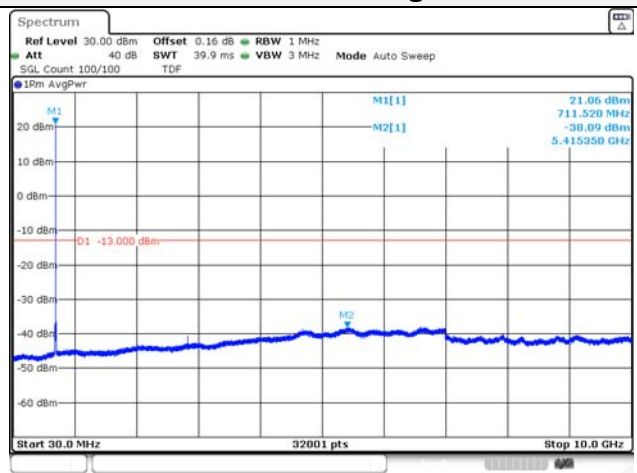

5M BW 16QAM High ch.