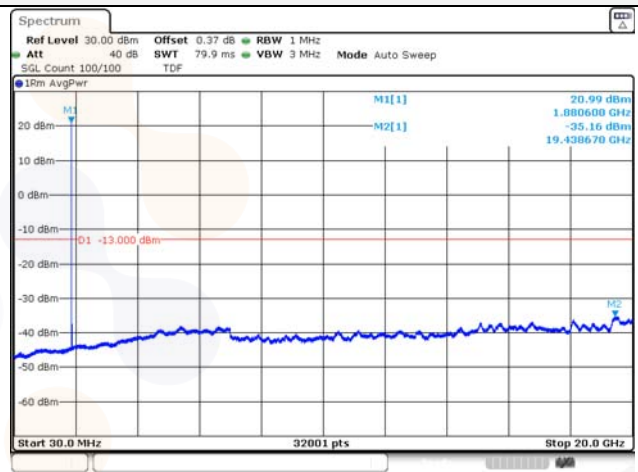

5M BW 16QAM Mid ch.