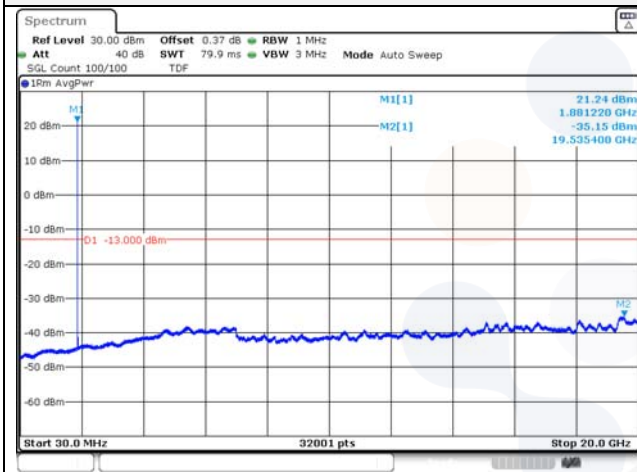

3M BW QPSK Mid ch.