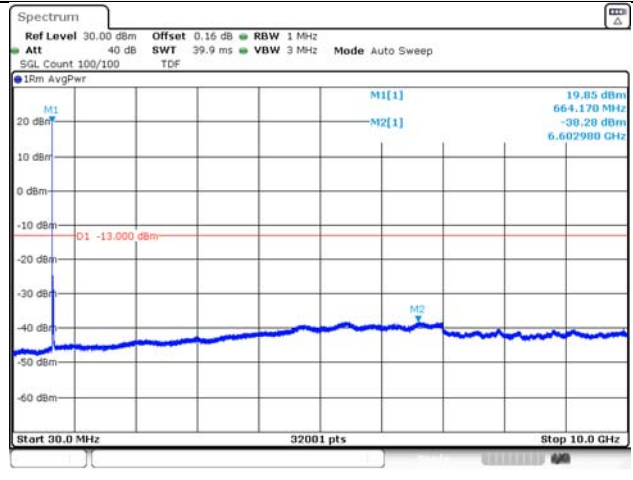

15M BW 16QAM Low ch.