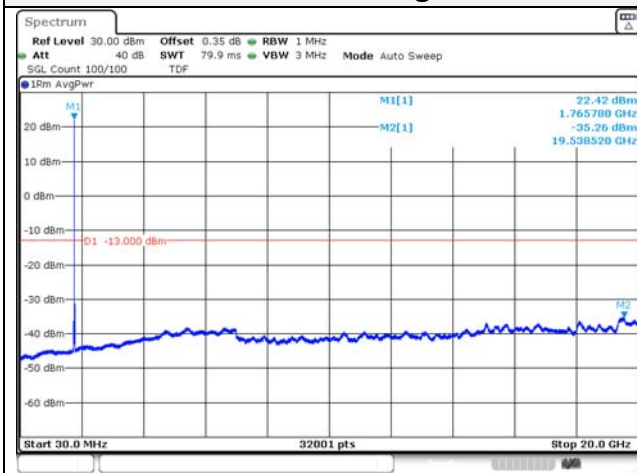

15M BW QPSK High ch.