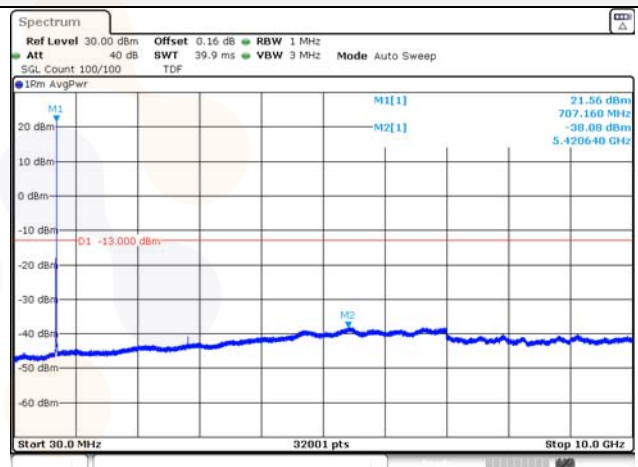

1.4M BW 16QAM Mid ch.