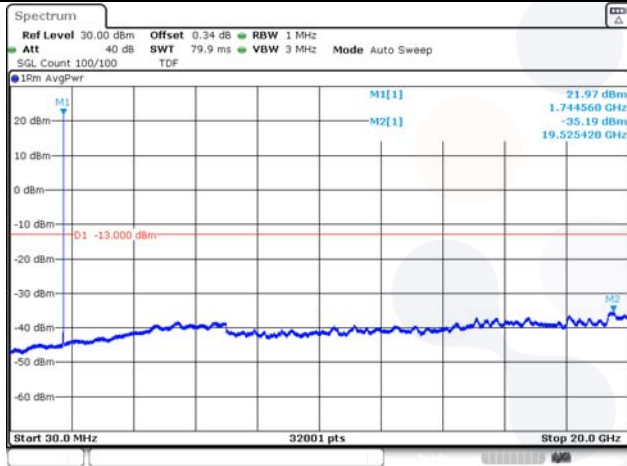

1.4M BW QPSK Mid ch.