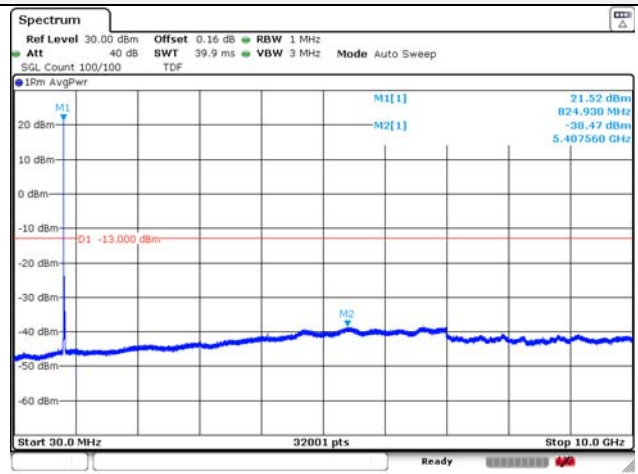

15M BW 16QAM Low ch.