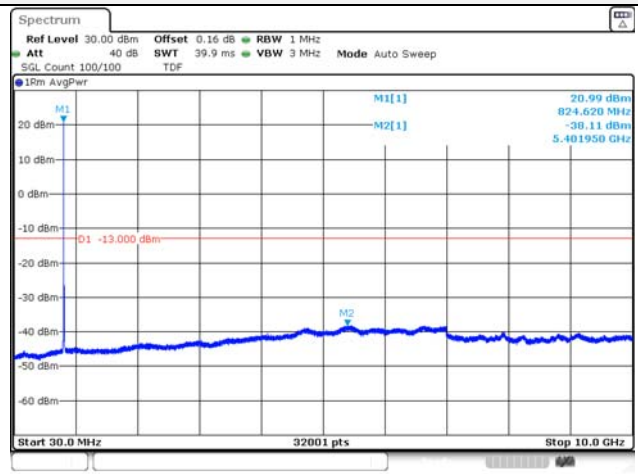

10M BW 16QAM Low ch.