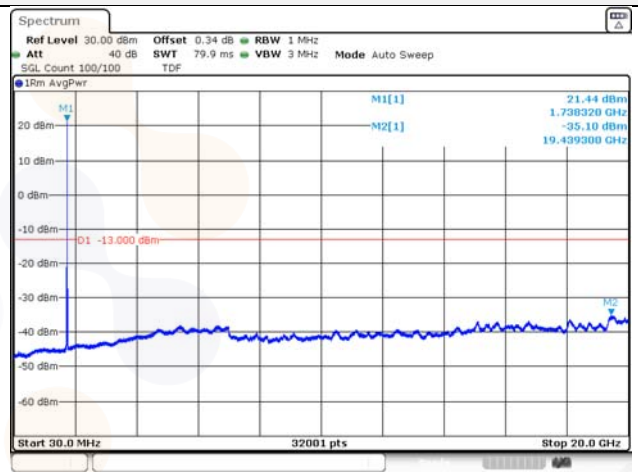

15M BW 16QAM Mid ch.