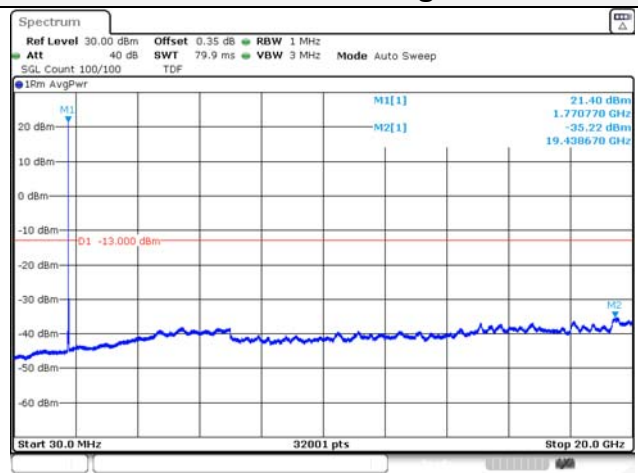

10M BW 16QAM High ch.