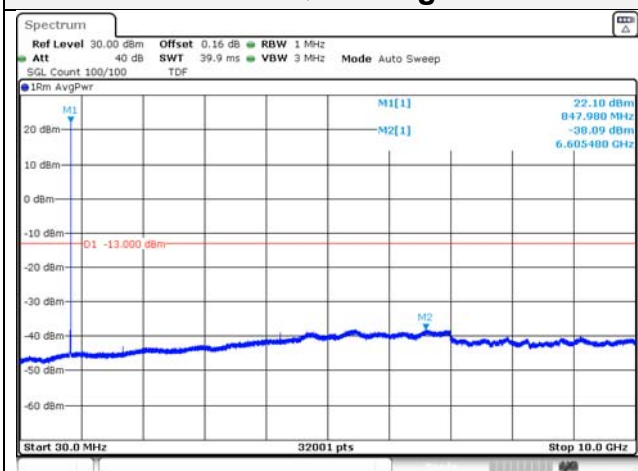

1.4M BW QPSK High ch.