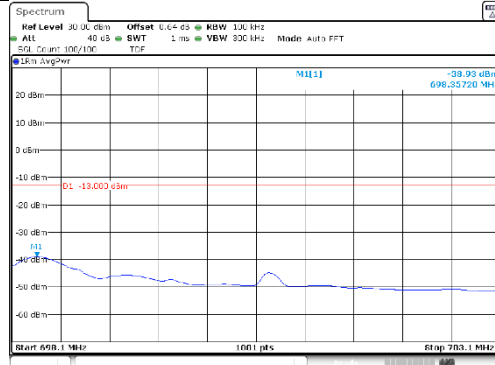

20M BW QPSK Upper extended 1RB