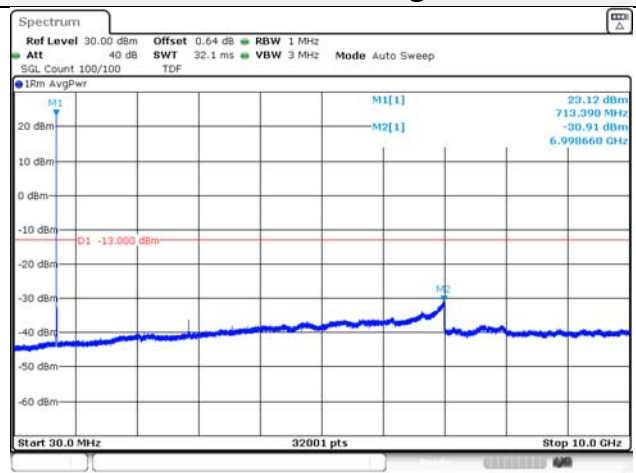

3M BW QPSK Mid ch.

3M BW 16QAM Mid ch.

3M BW QPSK High ch.

3M BW 16QAM High ch.

KCTL Inc.

65, Sinwon-ro, Yeongtong-gu,
Suwon-si, Gyeonggi-do, 16677, Korea
TEL: 82-31-285-0894 FAX: 82-505-299-8311
www.kctl.co.kr