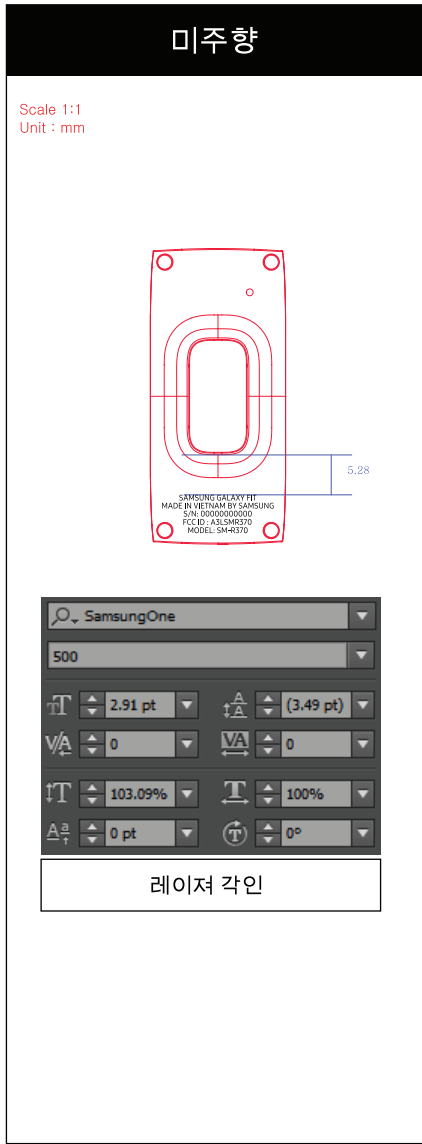

Product NAME	Rear	Date	2019.03.22	division	무선디자인 4그룹	DESIGNER	홍제형 손상옥	010-2576-3937 010-4814-3627
Model No.	Moden	개발담당	최충일				Color	

서비스 자제