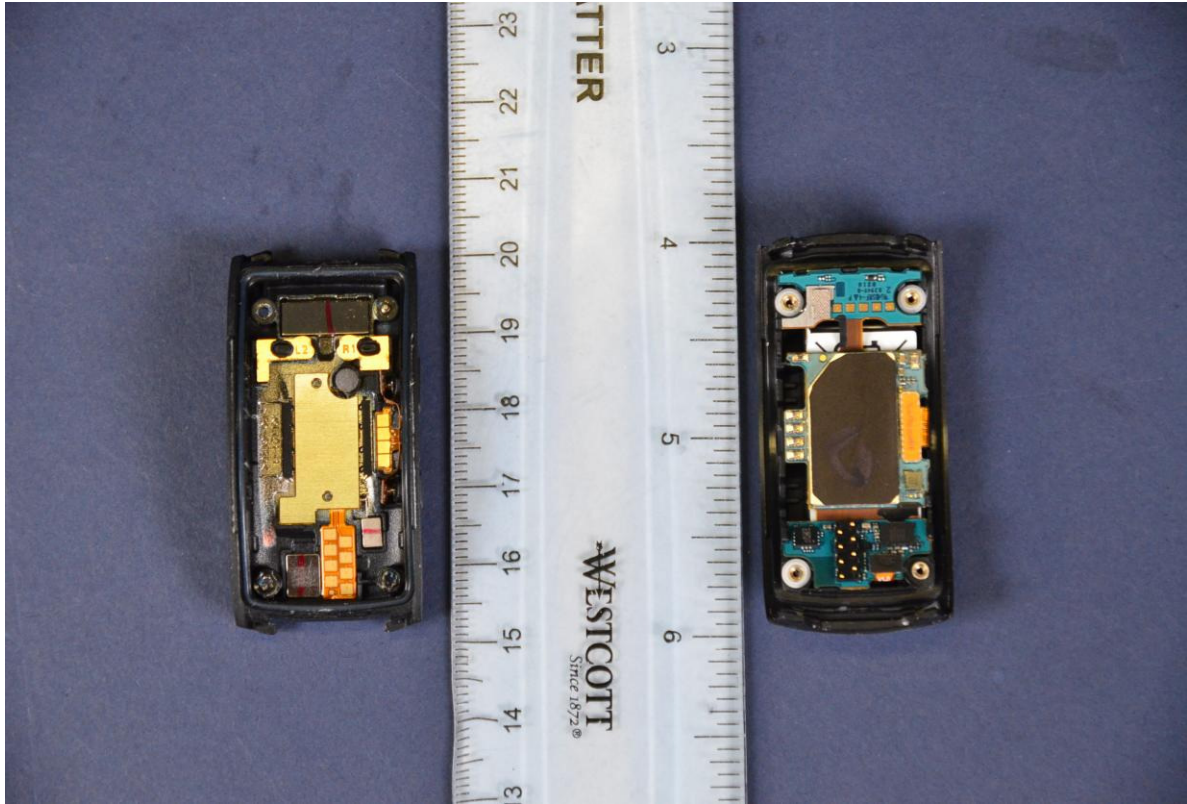

INTERNAL PHOTOGRAPHS

	<p>Samsung Electronics Co., Ltd. FCC ID: A3LSMR360</p>	<p>Model: SM-R360</p>
<p>Internal Photos</p>	<p>EUT Type: Portable Wrist Device</p>	<p>Page 1 of 10</p>

	<p>Samsung Electronics Co., Ltd. FCC ID: A3LSMR360</p>	<p>Model: SM-R360</p>
<p>Internal Photos</p>	<p>EUT Type: Portable Wrist Device</p>	<p>Page 2 of 10</p>

	<p>Samsung Electronics Co., Ltd. FCC ID: A3LSMR360</p>	<p>Model: SM-R360</p>
<p>Internal Photos</p>	<p>EUT Type: Portable Wrist Device</p>	<p>Page 4 of 10</p>

	<p>Samsung Electronics Co., Ltd. FCC ID: A3LSMR360</p>	<p>Model: SM-R360</p>
<p>Internal Photos</p>	<p>EUT Type: Portable Wrist Device</p>	<p>Page 6 of 10</p>

	<p>Samsung Electronics Co., Ltd. FCC ID: A3LSMR360</p>	<p>Model: SM-R360</p>
<p>Internal Photos</p>	<p>EUT Type: Portable Wrist Device</p>	<p>Page 7 of 10</p>

	<p>Samsung Electronics Co., Ltd. FCC ID: A3LSMR360</p>	<p>Model: SM-R360</p>
<p>Internal Photos</p>	<p>EUT Type: Portable Wrist Device</p>	<p>Page 9 of 10</p>