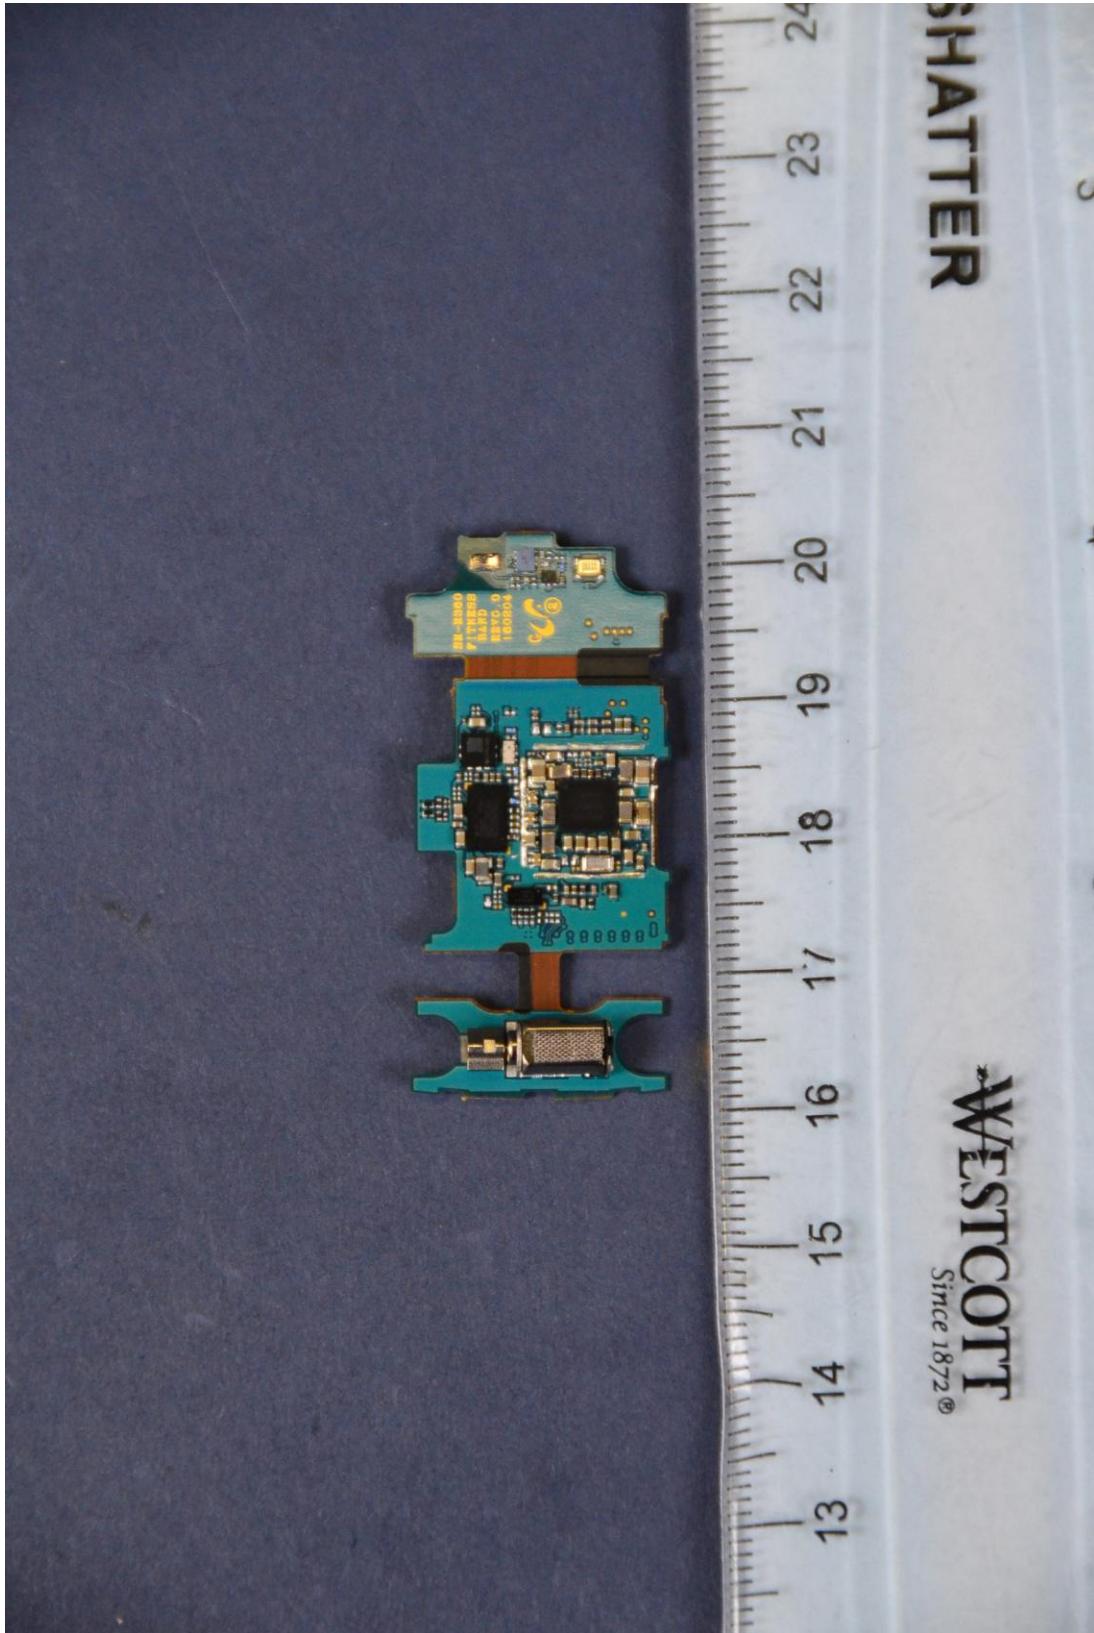

INTERNAL PHOTOGRAPHS

	<p>Samsung Electronics Co., Ltd. FCC ID: A3LSMR360</p>	<p>Model: SM-R360</p>
<p>Internal Photos</p>	<p>EUT Type: Portable Wrist Device</p>	<p>Page 1 of 10</p>

	<p>Samsung Electronics Co., Ltd. FCC ID: A3LSMR360</p>	<p>Model: SM-R360</p>
<p>Internal Photos</p>	<p>EUT Type: Portable Wrist Device</p>	<p>Page 2 of 10</p>

	<p>Samsung Electronics Co., Ltd. FCC ID: A3LSMR360</p>	<p>Model: SM-R360</p>
<p>Internal Photos</p>	<p>EUT Type: Portable Wrist Device</p>	<p>Page 4 of 10</p>

	<p>Samsung Electronics Co., Ltd. FCC ID: A3LSMR360</p>	<p>Model: SM-R360</p>
<p>Internal Photos</p>	<p>EUT Type: Portable Wrist Device</p>	<p>Page 6 of 10</p>

	<p>Samsung Electronics Co., Ltd. FCC ID: A3LSMR360</p>	<p>Model: SM-R360</p>
<p>Internal Photos</p>	<p>EUT Type: Portable Wrist Device</p>	<p>Page 7 of 10</p>

	<p>Samsung Electronics Co., Ltd. FCC ID: A3LSMR360</p>	<p>Model: SM-R360</p>
<p>Internal Photos</p>	<p>EUT Type: Portable Wrist Device</p>	<p>Page 9 of 10</p>