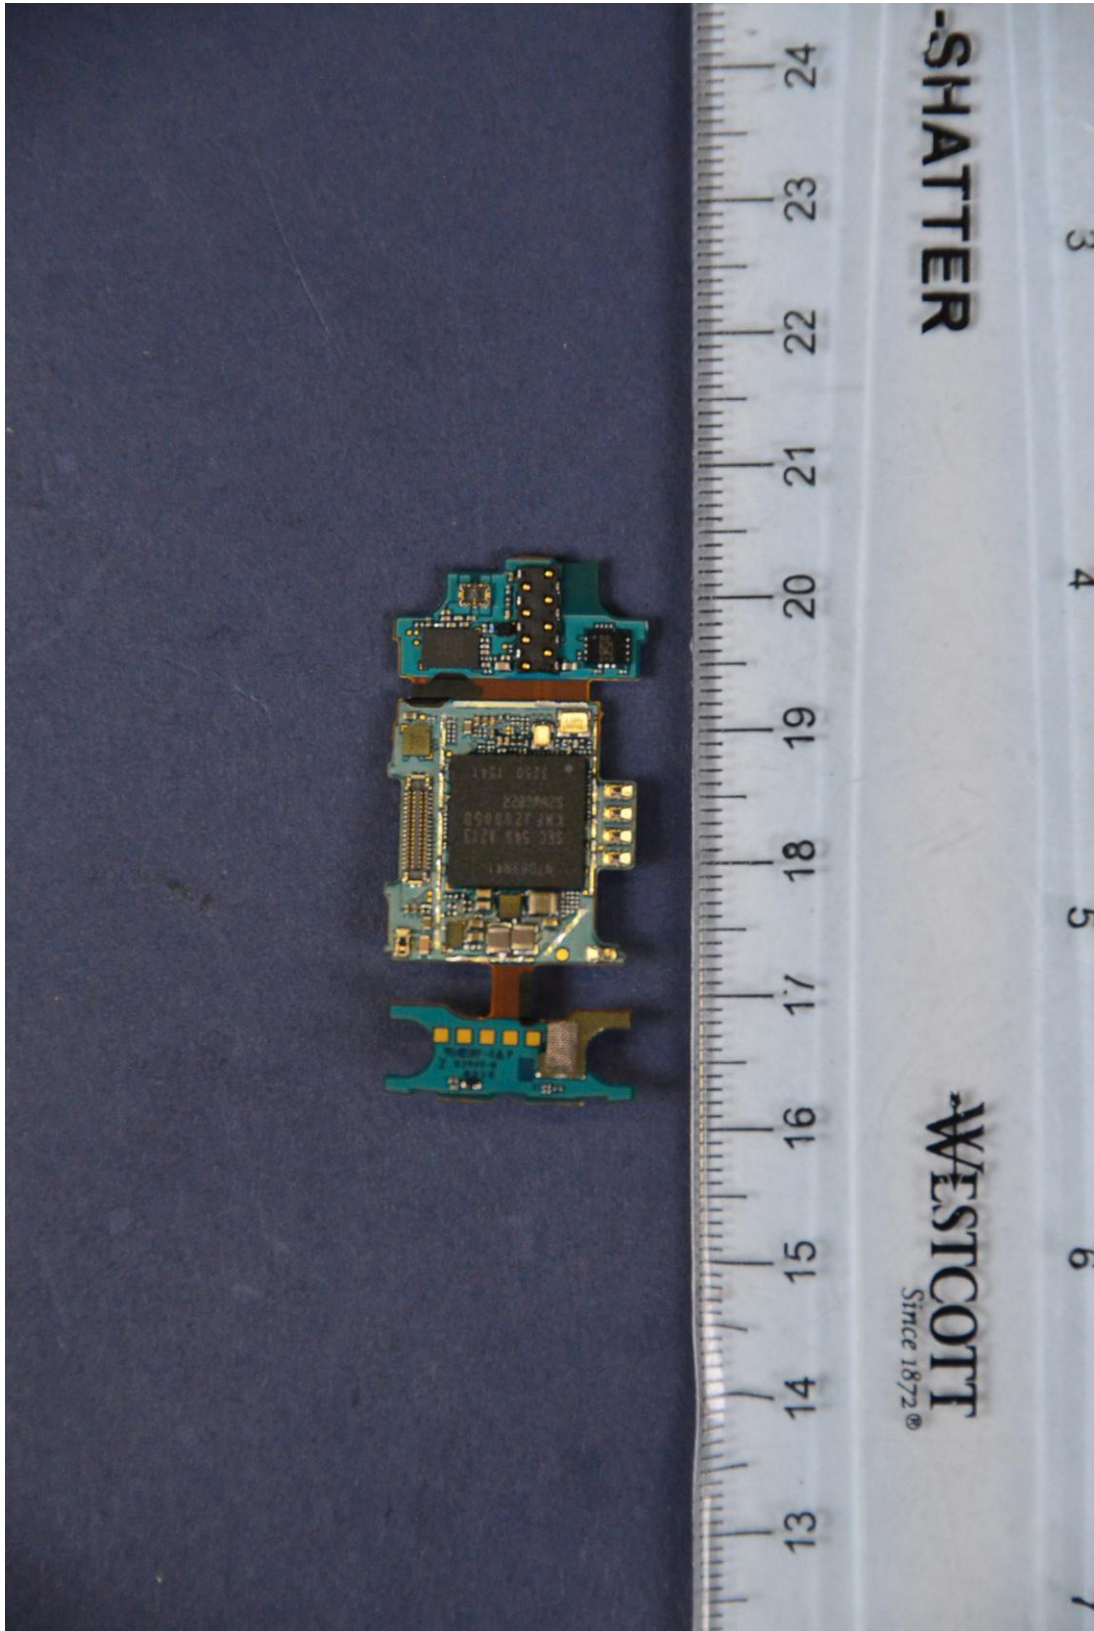

INTERNAL PHOTOGRAPHS

	<p>Samsung Electronics Co., Ltd. FCC ID: A3LSMR360</p>	<p>Model: SM-R360</p>
<p>Internal Photos</p>	<p>EUT Type: Portable Wrist Device</p>	<p>Page 1 of 10</p>

	<p>Samsung Electronics Co., Ltd. FCC ID: A3LSMR360</p>	<p>Model: SM-R360</p>
<p>Internal Photos</p>	<p>EUT Type: Portable Wrist Device</p>	<p>Page 2 of 10</p>

	<p>Samsung Electronics Co., Ltd. FCC ID: A3LSMR360</p>	<p>Model: SM-R360</p>
<p>Internal Photos</p>	<p>EUT Type: Portable Wrist Device</p>	<p>Page 4 of 10</p>

	<p>Samsung Electronics Co., Ltd. FCC ID: A3LSMR360</p>	<p>Model: SM-R360</p>
<p>Internal Photos</p>	<p>EUT Type: Portable Wrist Device</p>	<p>Page 6 of 10</p>

	<p>Samsung Electronics Co., Ltd. FCC ID: A3LSMR360</p>	<p>Model: SM-R360</p>
<p>Internal Photos</p>	<p>EUT Type: Portable Wrist Device</p>	<p>Page 7 of 10</p>

	<p>Samsung Electronics Co., Ltd. FCC ID: A3LSMR360</p>	<p>Model: SM-R360</p>
<p>Internal Photos</p>	<p>EUT Type: Portable Wrist Device</p>	<p>Page 9 of 10</p>