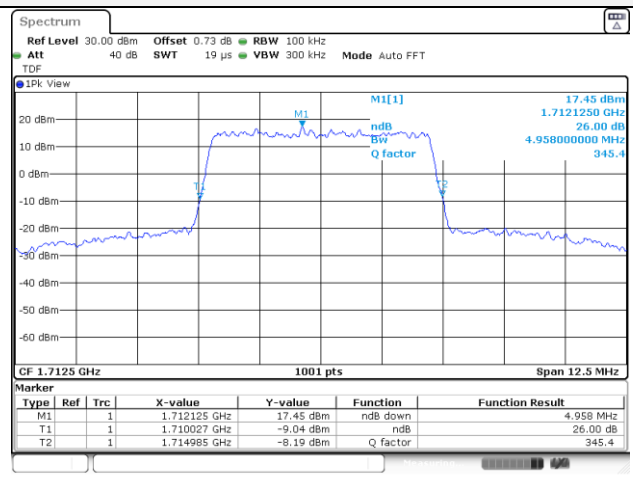

5M BW 16QAM Low ch.