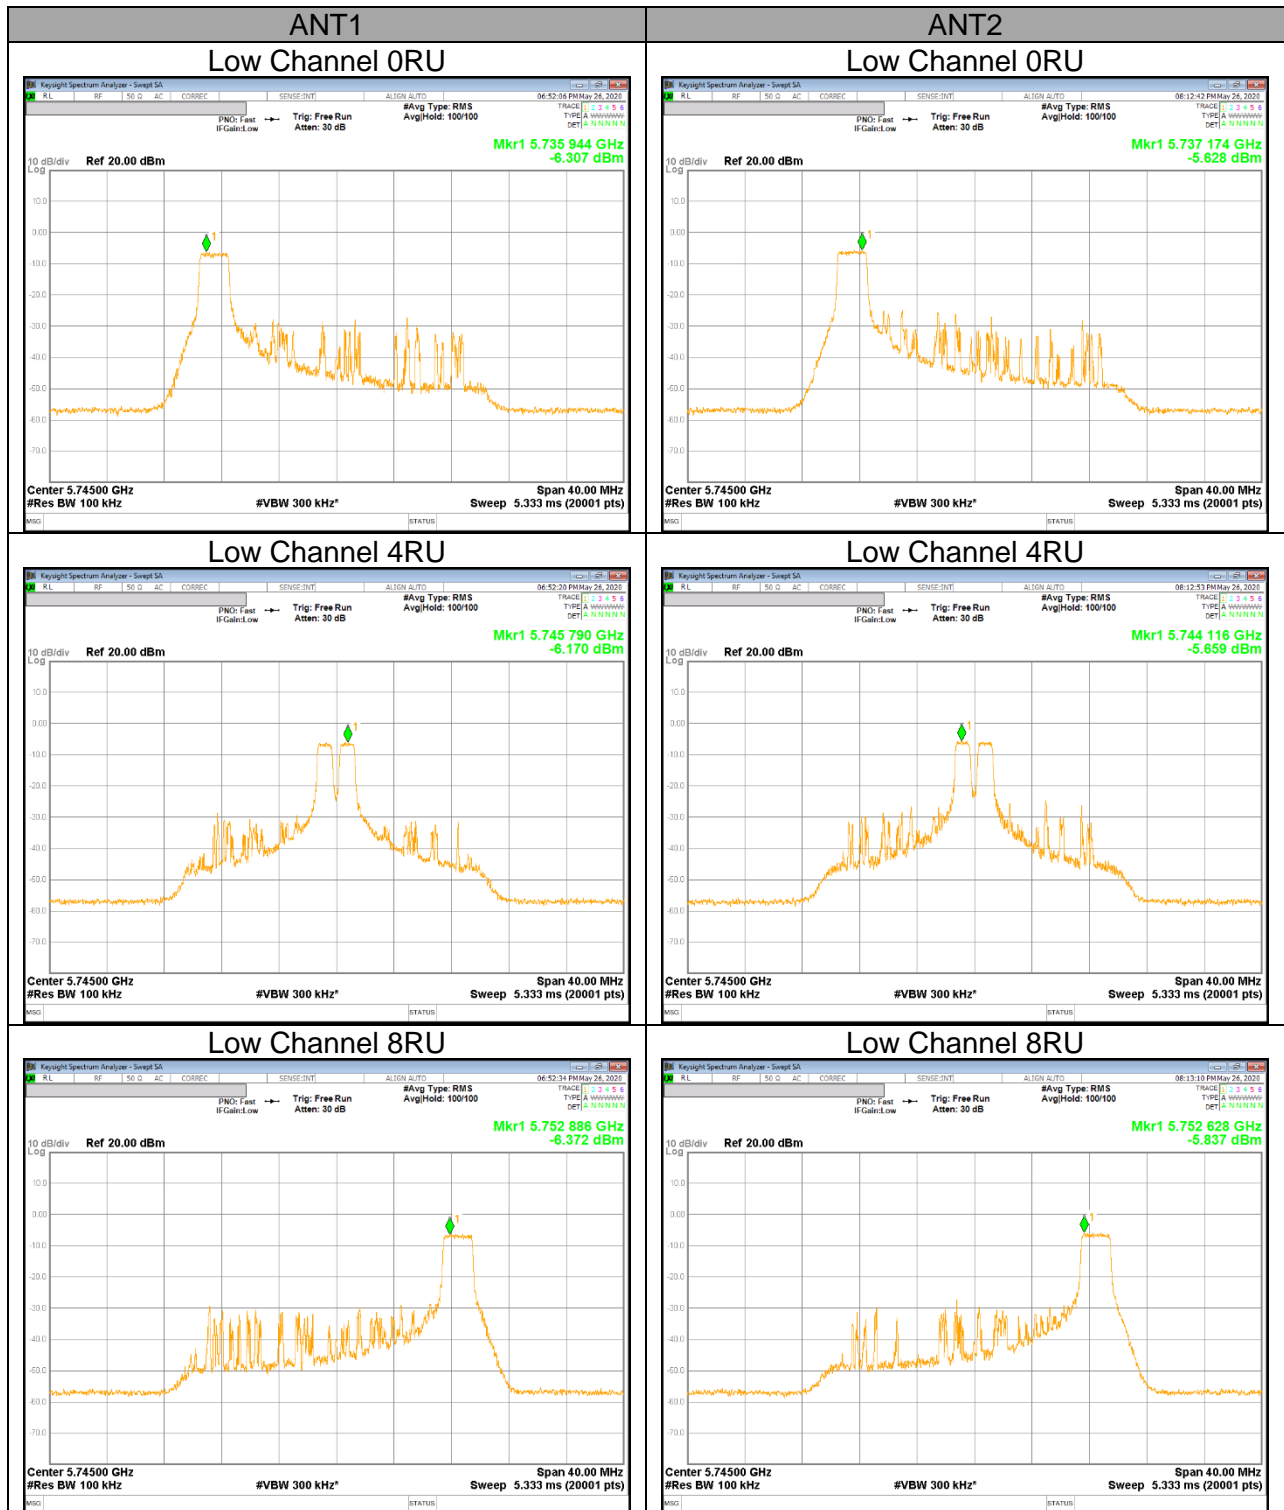

### UNII 5.5 GHz IEEE 802.11ax HE20(RU) MIMO mode PSD

**UNII 5.5 GHz IEEE 802.11ax HE40(RU) MIMO mode PSD**

**UNII 5.5 GHz IEEE 802.11ax HE80(RU) MIMO mode PSD**

### UNII 5.8 GHz IEEE 802.11ax HE20(RU) MIMO mode PSD

### UNII 5.8 GHz IEEE 802.11ax HE40(RU) MIMO mode PSD

**UNII 5.8 GHz IEEE 802.11ax HE80(RU) MIMO mode PSD**

**UNII Straddle Ch. IEEE 802.11ax HE20(39RU) SISO mode Output Power and PSD**