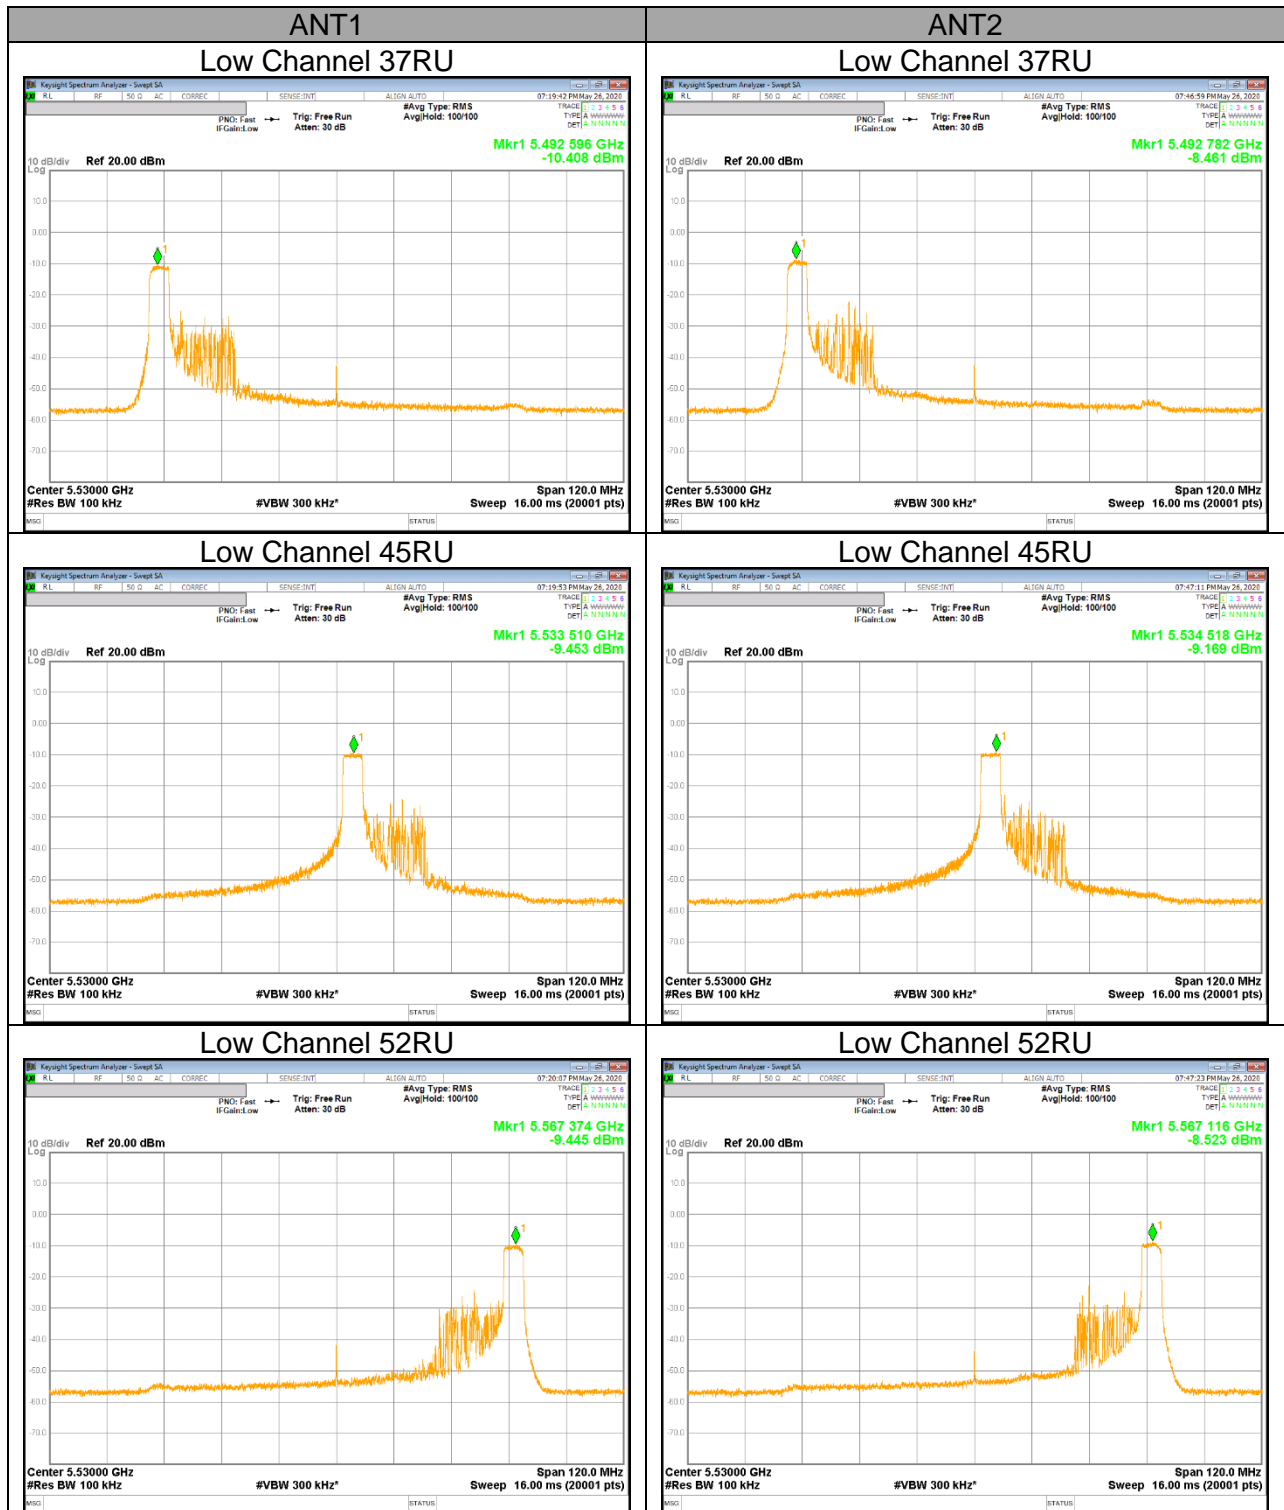

### UNII 5.5 GHz IEEE 802.11ax HE20(RU) MIMO mode PSD

**UNII 5.5 GHz IEEE 802.11ax HE40(RU) MIMO mode PSD**

**UNII 5.5 GHz IEEE 802.11ax HE80(RU) MIMO mode PSD**

### UNII 5.8 GHz IEEE 802.11ax HE20(RU) MIMO mode PSD