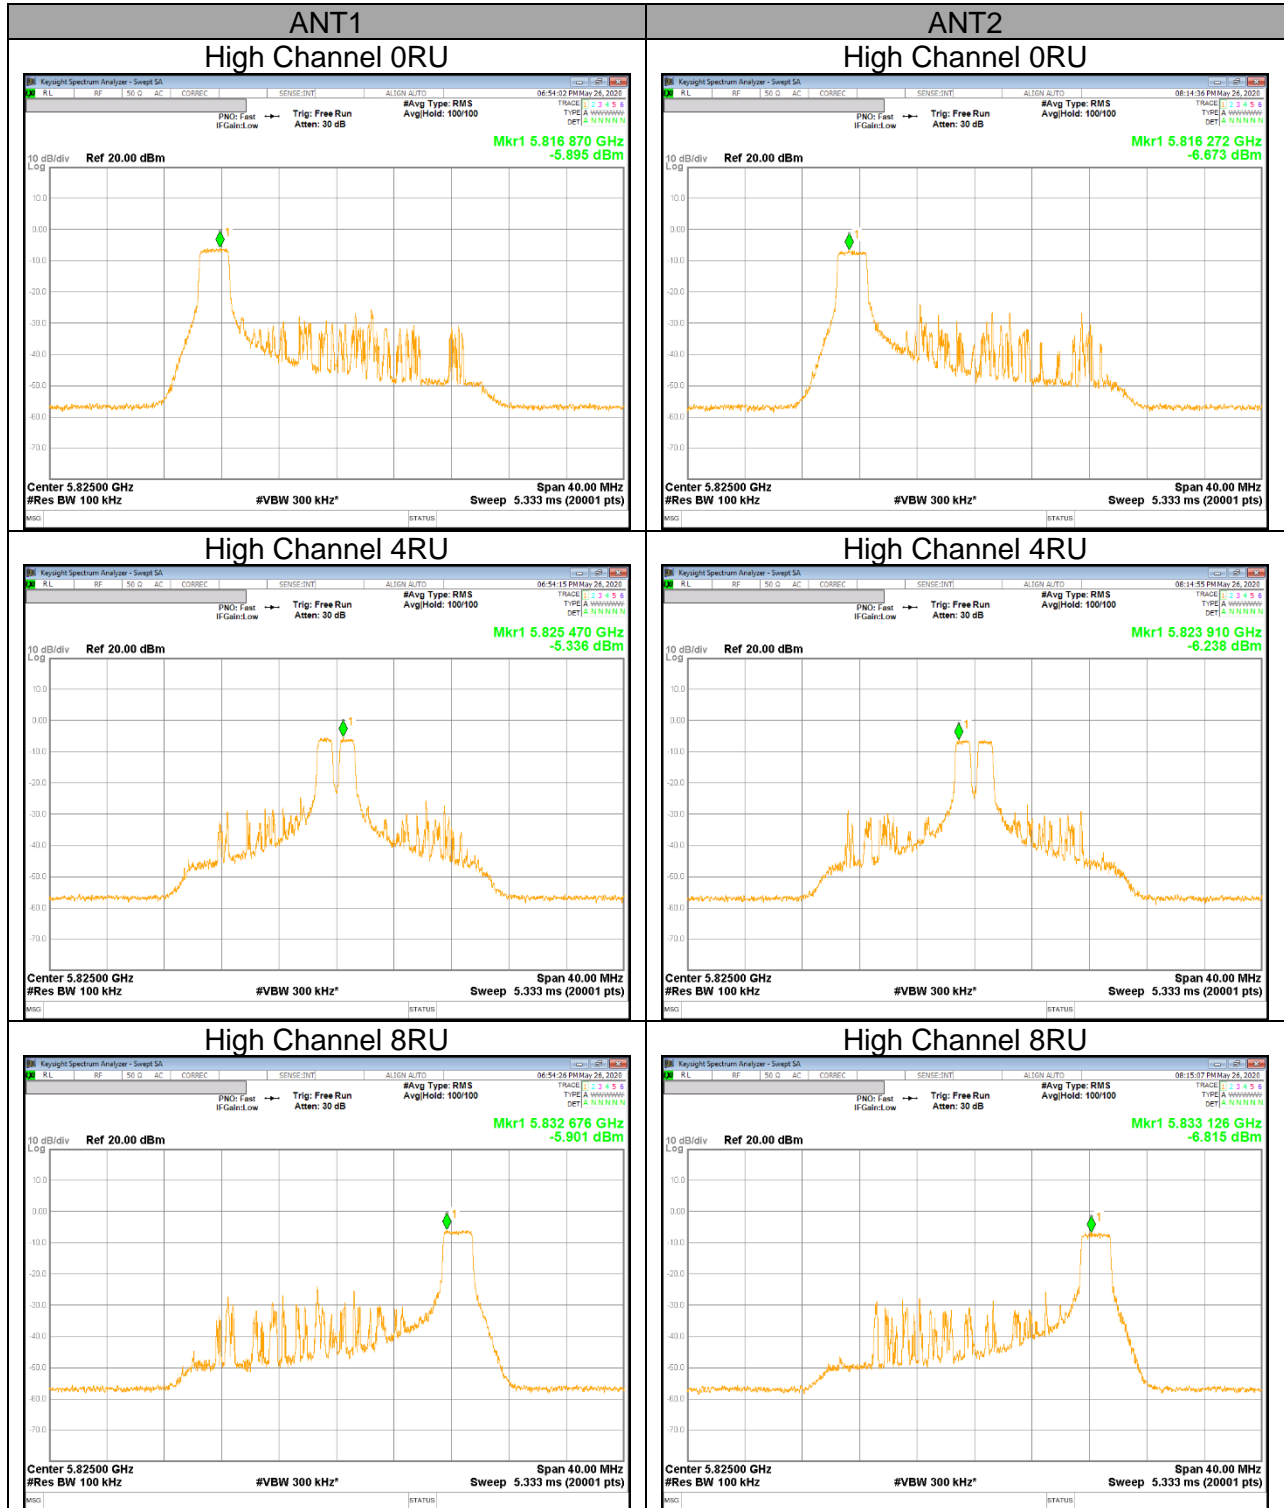

### UNII 5.5 GHz IEEE 802.11ax HE20(RU) MIMO mode PSD

**UNII 5.5 GHz IEEE 802.11ax HE40(RU) MIMO mode PSD**

**UNII 5.5 GHz IEEE 802.11ax HE80(RU) MIMO mode PSD**

### UNII 5.8 GHz IEEE 802.11ax HE20(RU) MIMO mode PSD

### UNII 5.8 GHz IEEE 802.11ax HE40(RU) MIMO mode PSD

**UNII 5.8 GHz IEEE 802.11ax HE80(RU) MIMO mode PSD**

**UNII Straddle Ch. IEEE 802.11ax HE20(39RU) SISO mode Output Power and PSD**