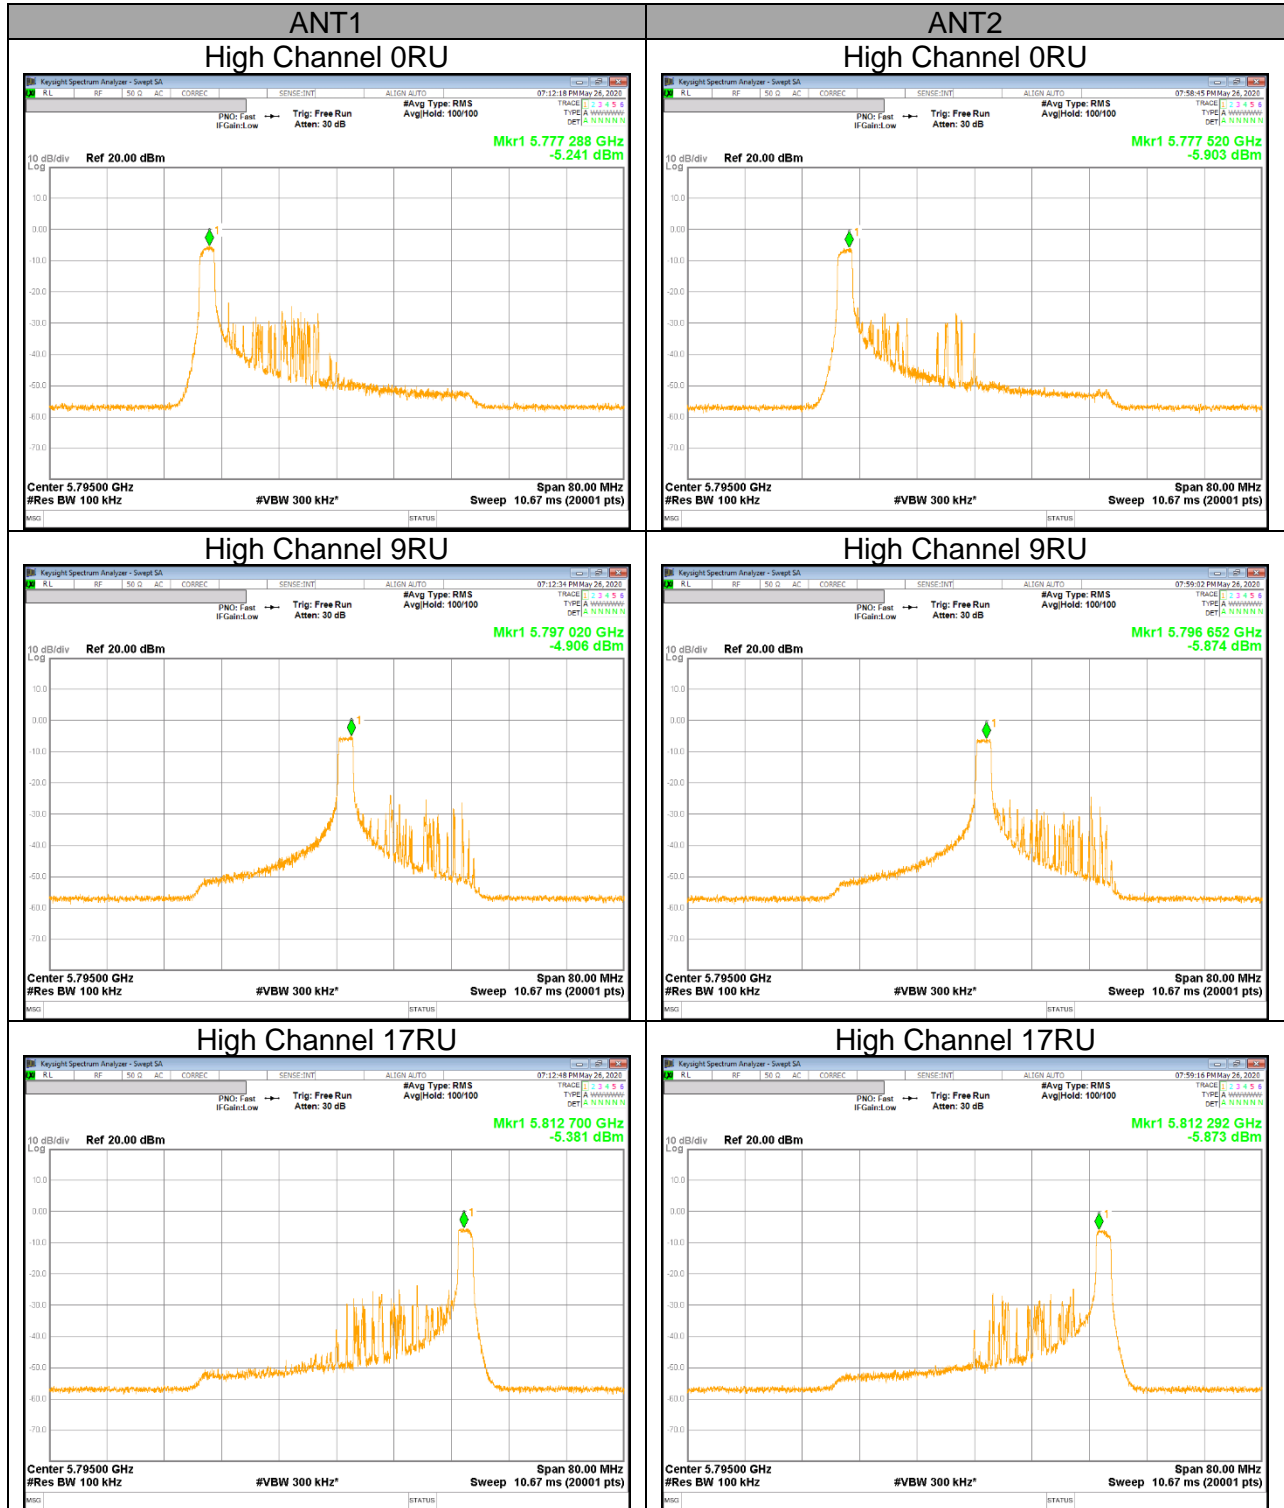

### UNII 5.5 GHz IEEE 802.11ax HE20(RU) MIMO mode PSD

**UNII 5.5 GHz IEEE 802.11ax HE40(RU) MIMO mode PSD**

**UNII 5.5 GHz IEEE 802.11ax HE80(RU) MIMO mode PSD**

### UNII 5.8 GHz IEEE 802.11ax HE20(RU) MIMO mode PSD

### UNII 5.8 GHz IEEE 802.11ax HE40(RU) MIMO mode PSD

**UNII 5.8 GHz IEEE 802.11ax HE80(RU) MIMO mode PSD**

**UNII Straddle Ch. IEEE 802.11ax HE20(39RU) SISO mode Output Power and PSD**