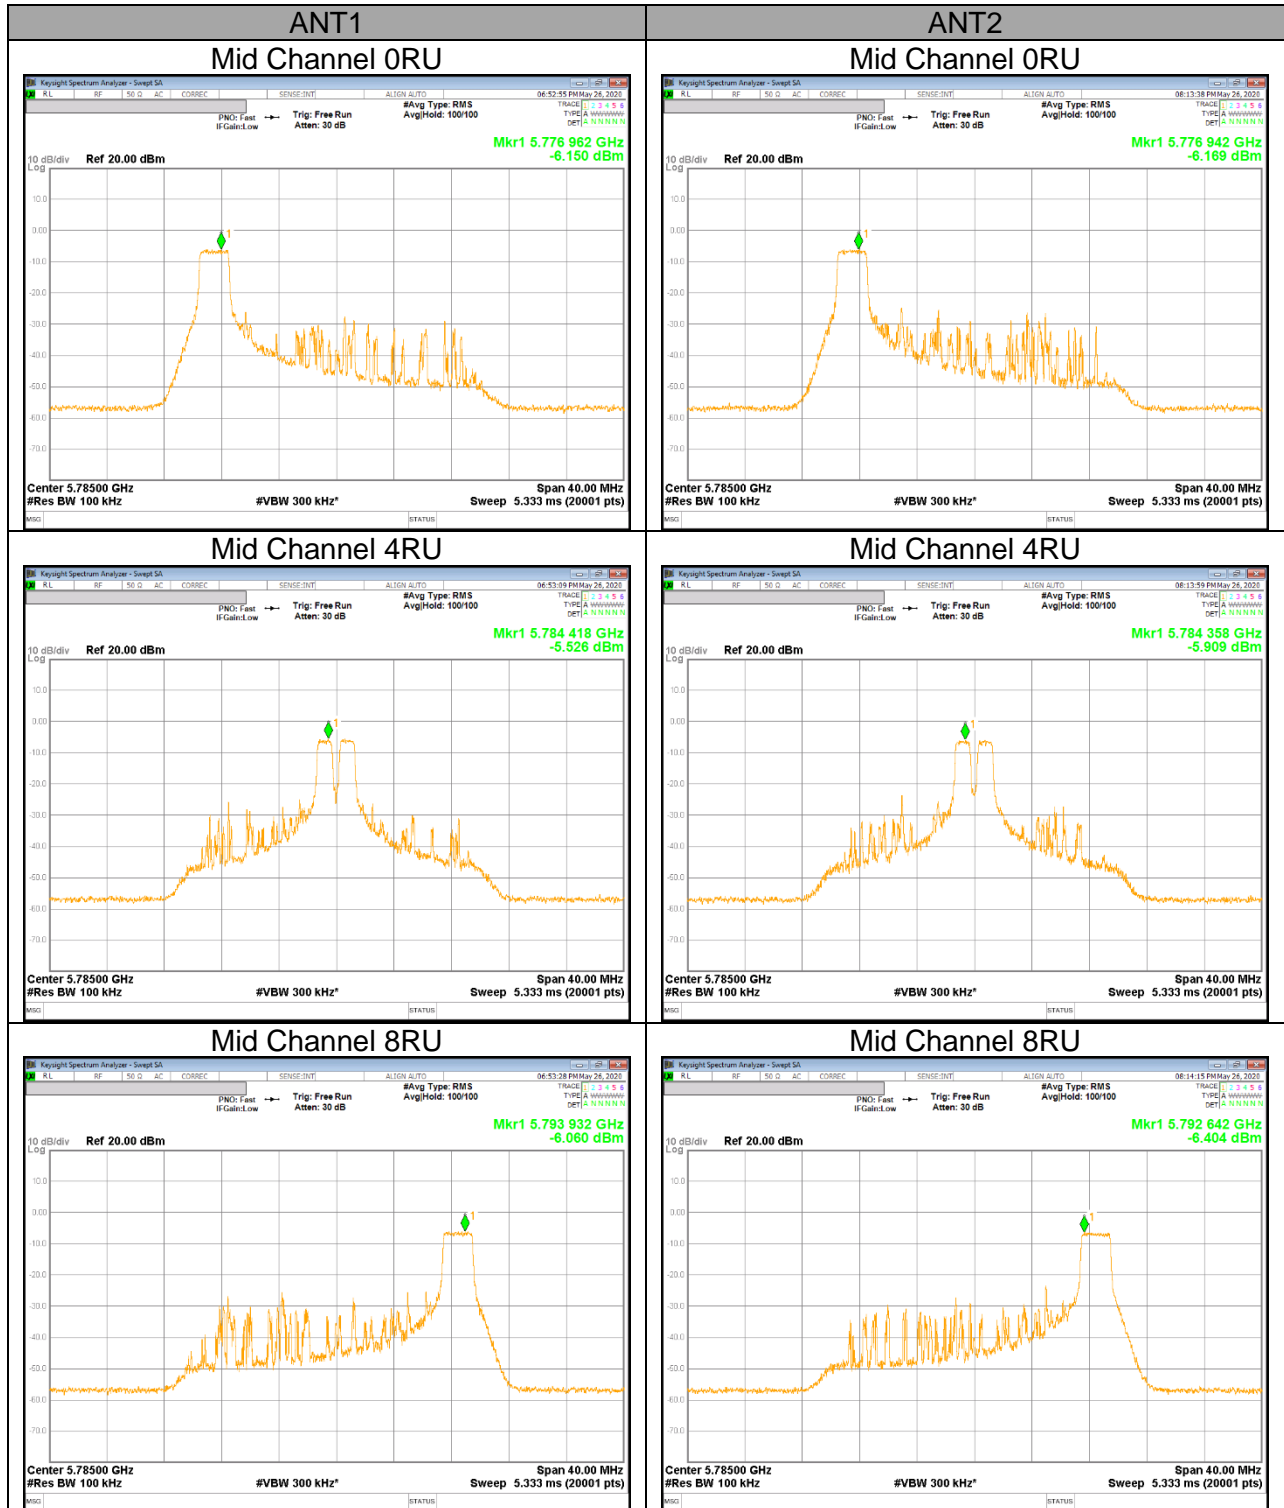

### UNII 5.5 GHz IEEE 802.11ax HE20(RU) MIMO mode PSD

**UNII 5.5 GHz IEEE 802.11ax HE40(RU) MIMO mode PSD**

**UNII 5.5 GHz IEEE 802.11ax HE80(RU) MIMO mode PSD**

### UNII 5.8 GHz IEEE 802.11ax HE20(RU) MIMO mode PSD