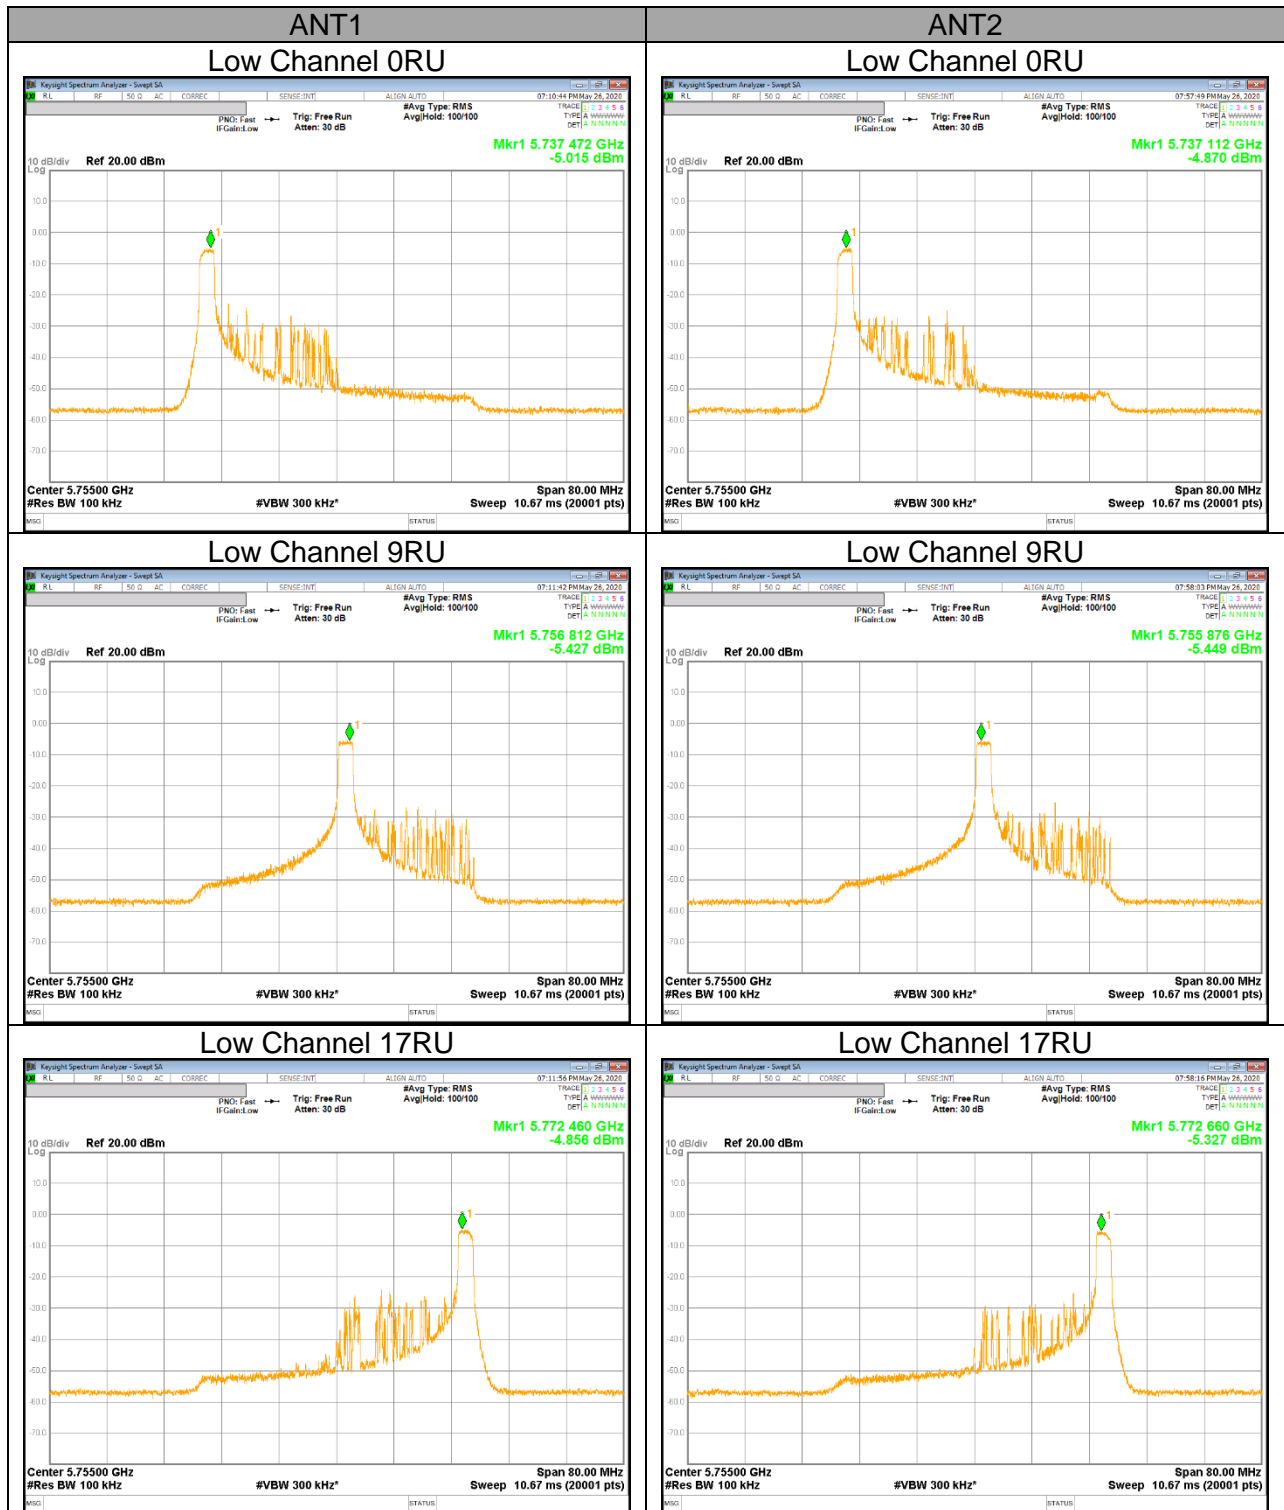

UNII 5.8 GHz IEEE 802.11ax HE40(RU) MIMO mode PSD