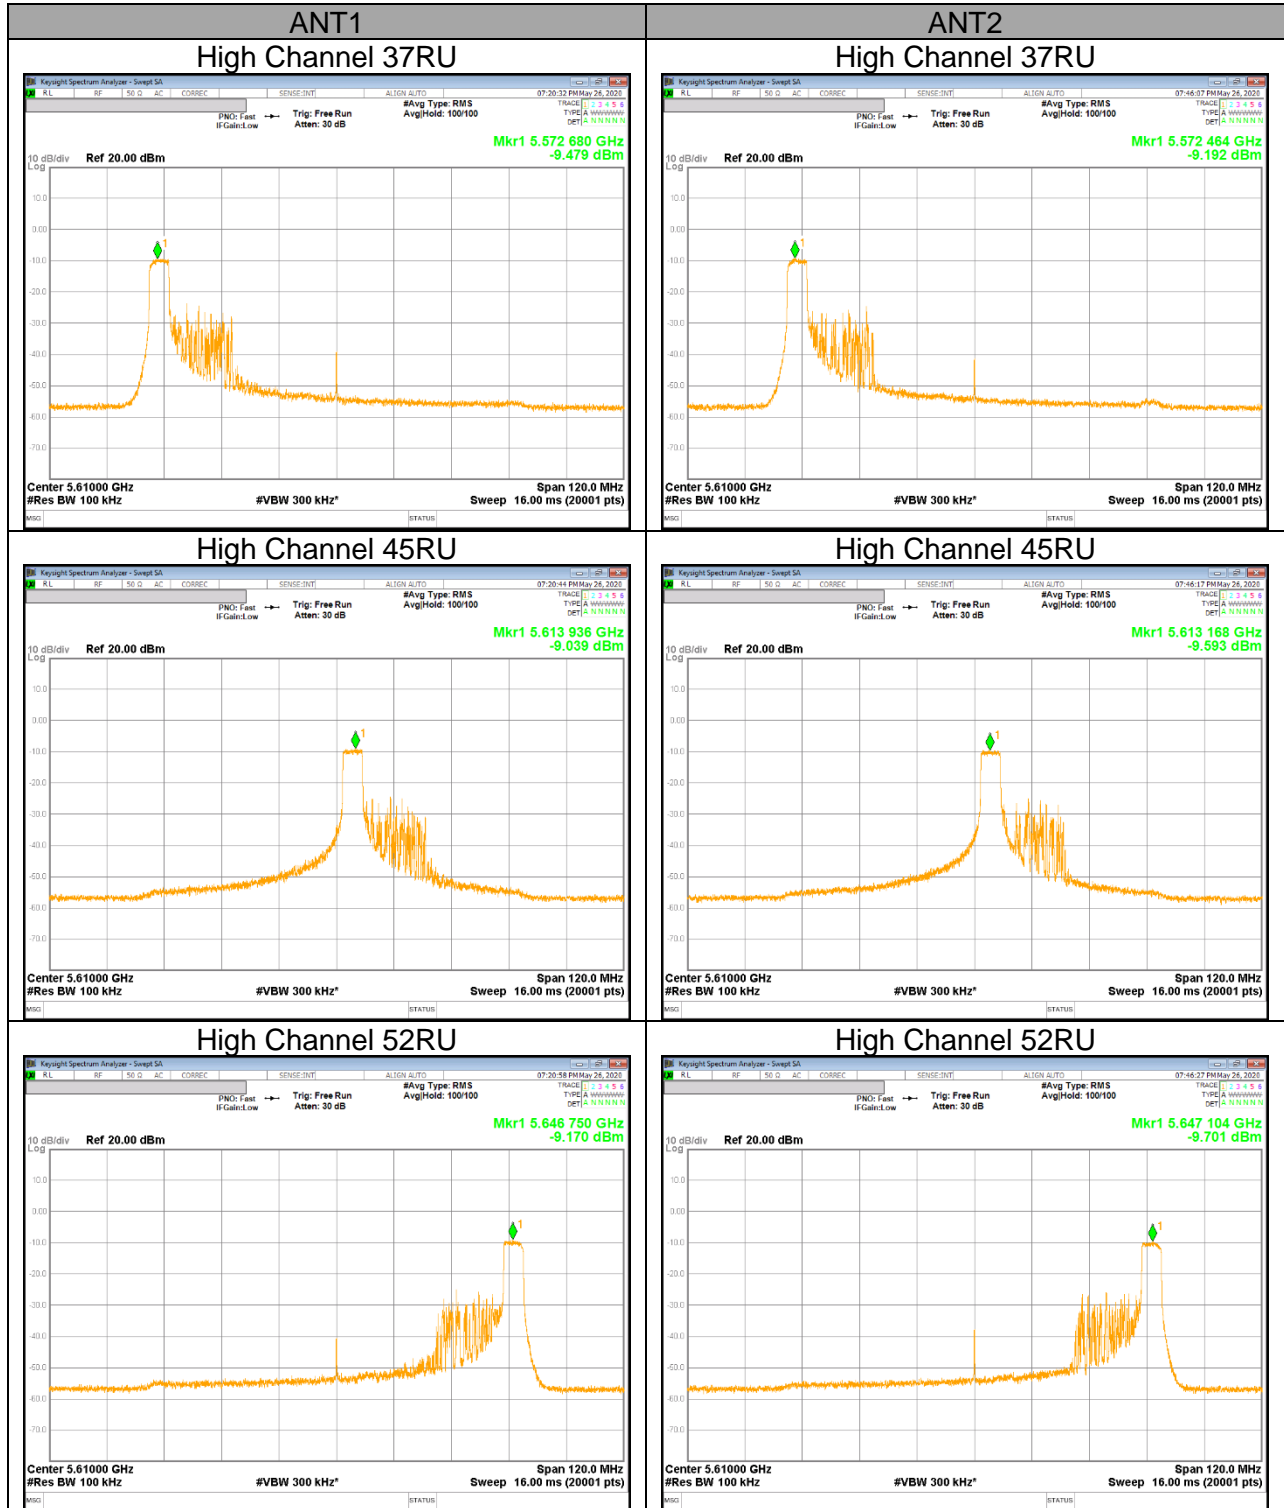

### UNII 5.5 GHz IEEE 802.11ax HE20(RU) MIMO mode PSD

**UNII 5.5 GHz IEEE 802.11ax HE40(RU) MIMO mode PSD**

**UNII 5.5 GHz IEEE 802.11ax HE80(RU) MIMO mode PSD**

### UNII 5.8 GHz IEEE 802.11ax HE20(RU) MIMO mode PSD