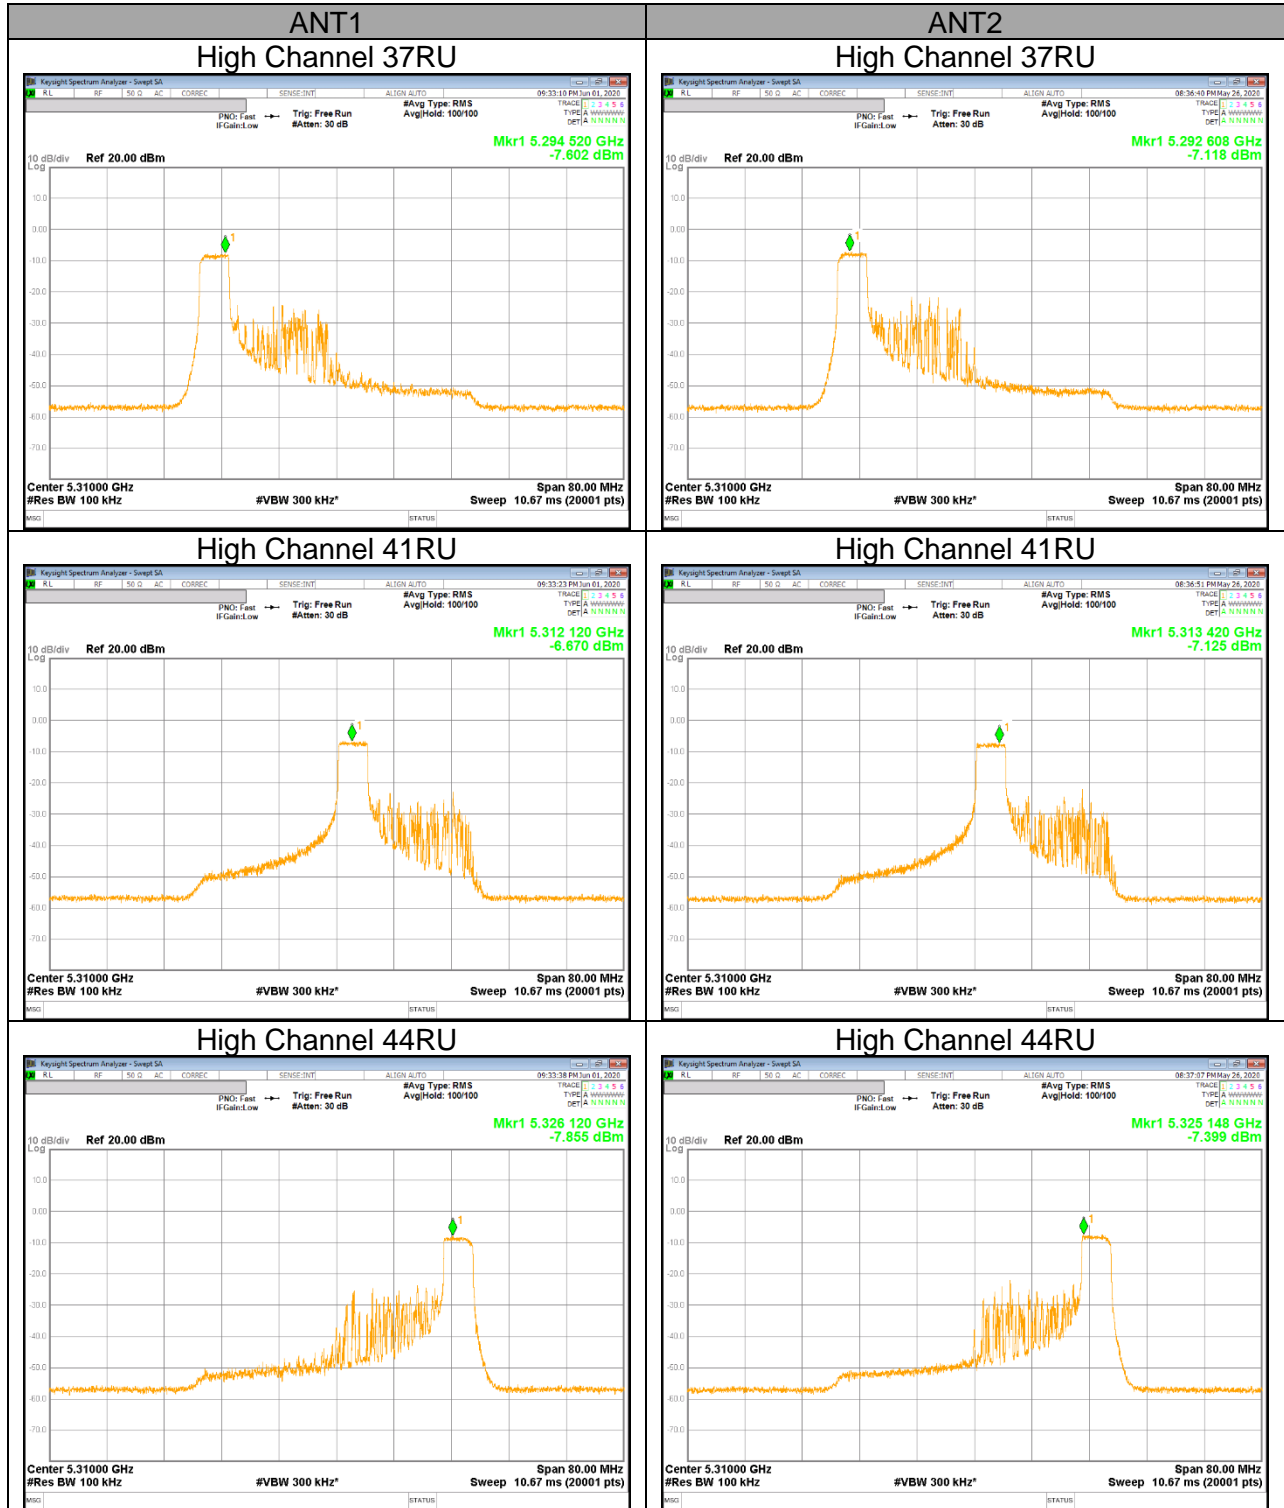

### UNII 5.3 GHz IEEE 802.11ax HE40(RU) MIMO mode PSD

**UNII 5.3 GHz IEEE 802.11ax HE80(RU) MIMO mode PSD**

### UNII 5.5 GHz IEEE 802.11ax HE20(RU) MIMO mode PSD

**UNII 5.5 GHz IEEE 802.11ax HE40(RU) MIMO mode PSD**

**UNII 5.5 GHz IEEE 802.11ax HE80(RU) MIMO mode PSD**

### UNII 5.8 GHz IEEE 802.11ax HE20(RU) MIMO mode PSD