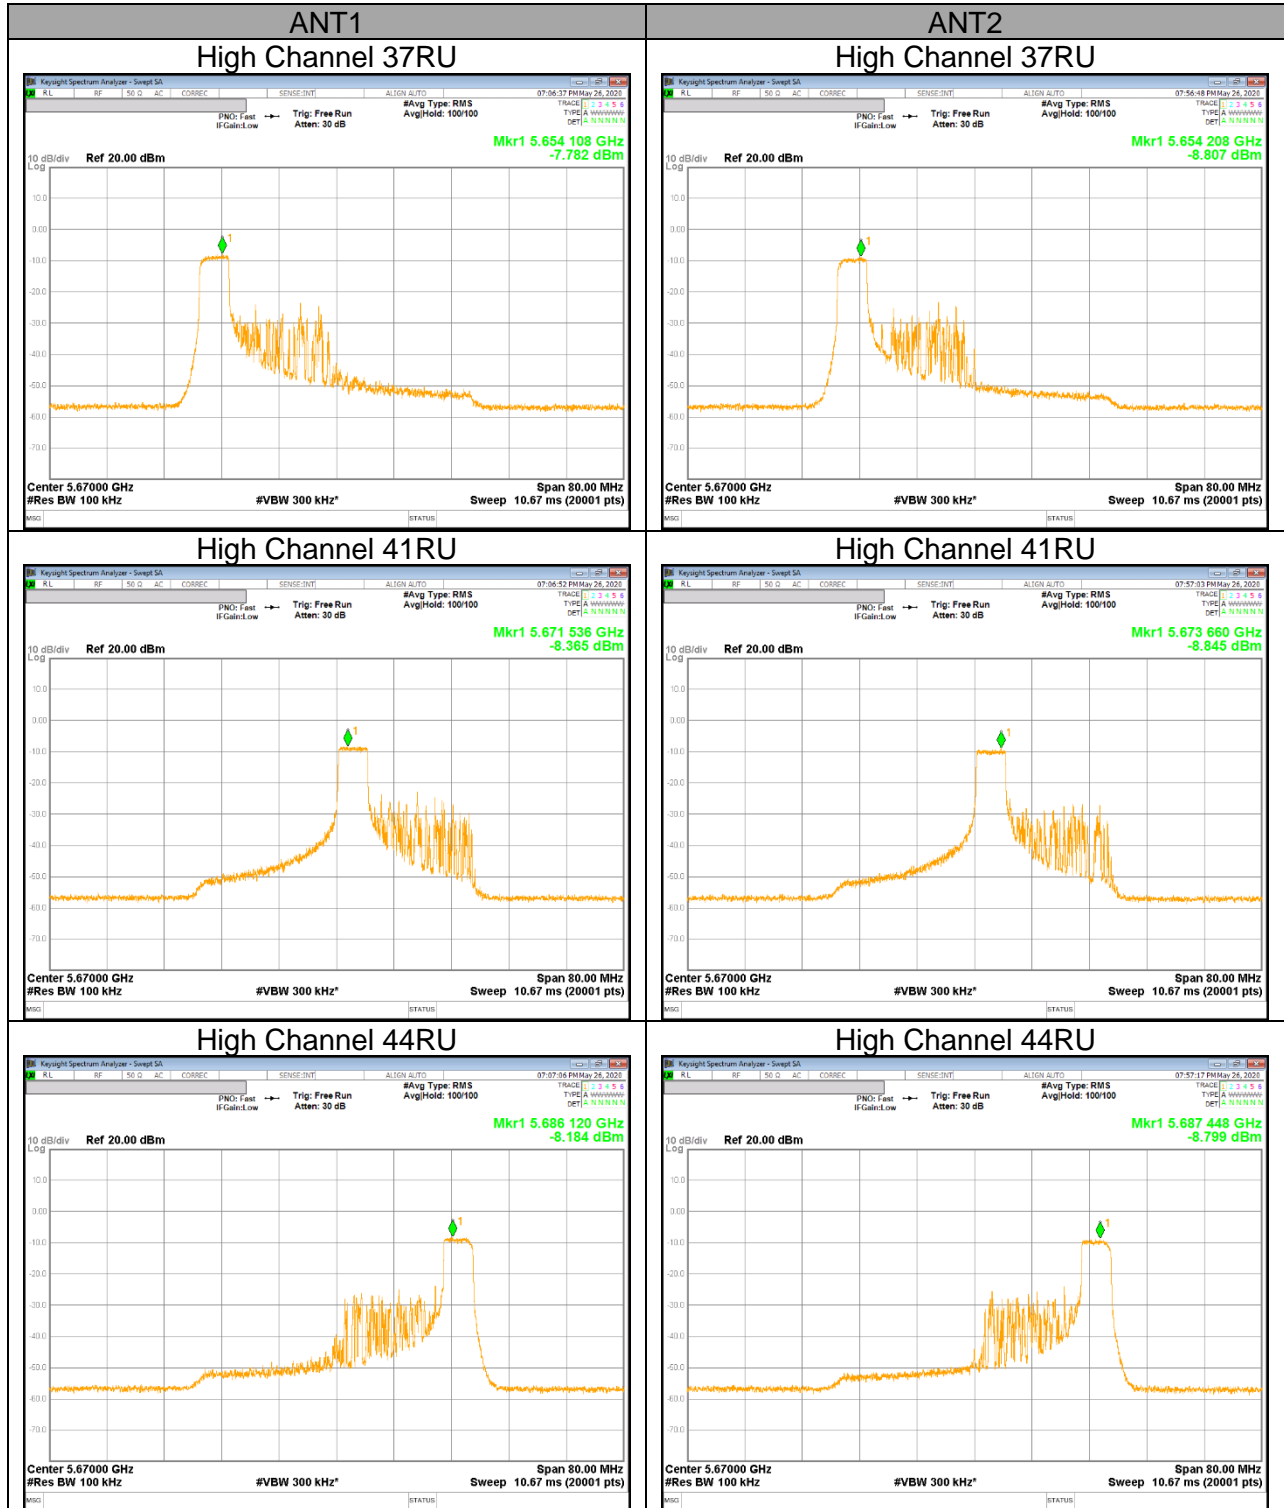

### UNII 5.5 GHz IEEE 802.11ax HE20(RU) MIMO mode PSD

**UNII 5.5 GHz IEEE 802.11ax HE40(RU) MIMO mode PSD**

**UNII 5.5 GHz IEEE 802.11ax HE80(RU) MIMO mode PSD**

### UNII 5.8 GHz IEEE 802.11ax HE20(RU) MIMO mode PSD