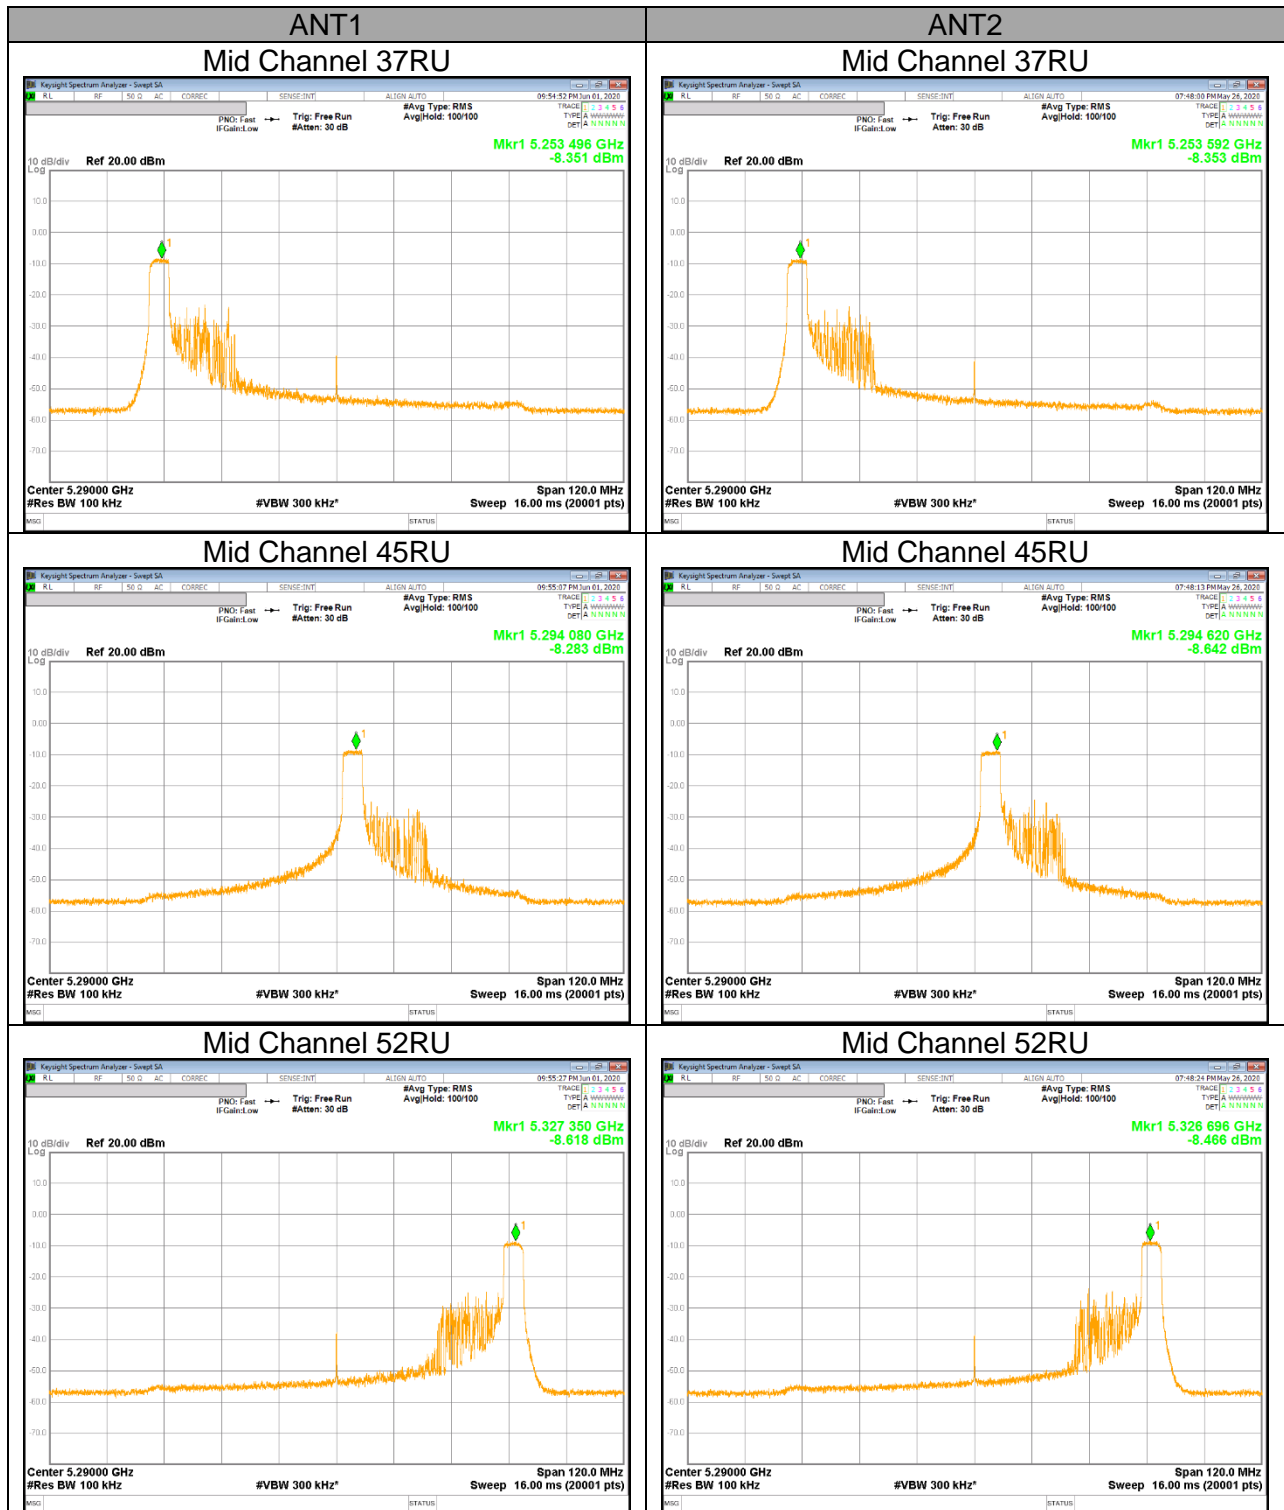

### UNII 5.3 GHz IEEE 802.11ax HE40(RU) MIMO mode PSD

**UNII 5.3 GHz IEEE 802.11ax HE80(RU) MIMO mode PSD**

### UNII 5.5 GHz IEEE 802.11ax HE20(RU) MIMO mode PSD

**UNII 5.5 GHz IEEE 802.11ax HE40(RU) MIMO mode PSD**

**UNII 5.5 GHz IEEE 802.11ax HE80(RU) MIMO mode PSD**

### UNII 5.8 GHz IEEE 802.11ax HE20(RU) MIMO mode PSD