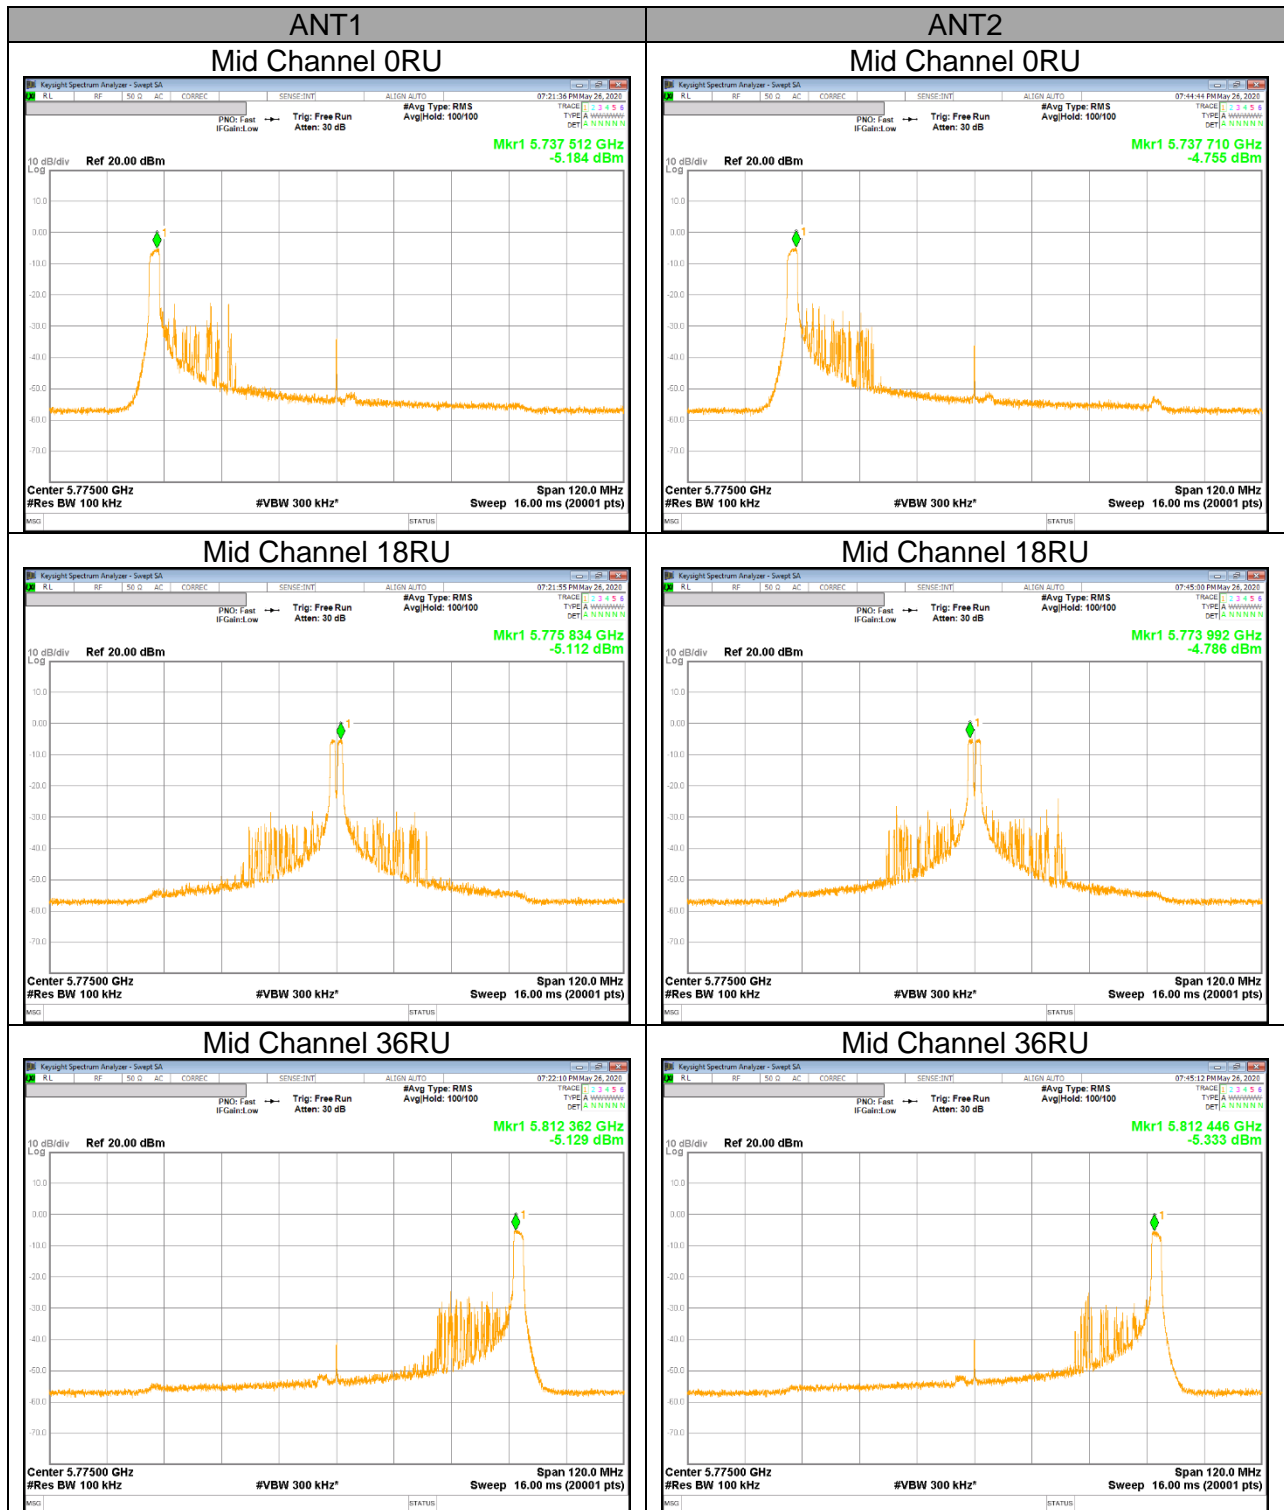

### UNII 5.5 GHz IEEE 802.11ax HE20(RU) MIMO mode PSD

**UNII 5.5 GHz IEEE 802.11ax HE40(RU) MIMO mode PSD**

**UNII 5.5 GHz IEEE 802.11ax HE80(RU) MIMO mode PSD**

### UNII 5.8 GHz IEEE 802.11ax HE20(RU) MIMO mode PSD

### UNII 5.8 GHz IEEE 802.11ax HE40(RU) MIMO mode PSD

**UNII 5.8 GHz IEEE 802.11ax HE80(RU) MIMO mode PSD**

**UNII Straddle Ch. IEEE 802.11ax HE20(39RU) SISO mode Output Power and PSD**