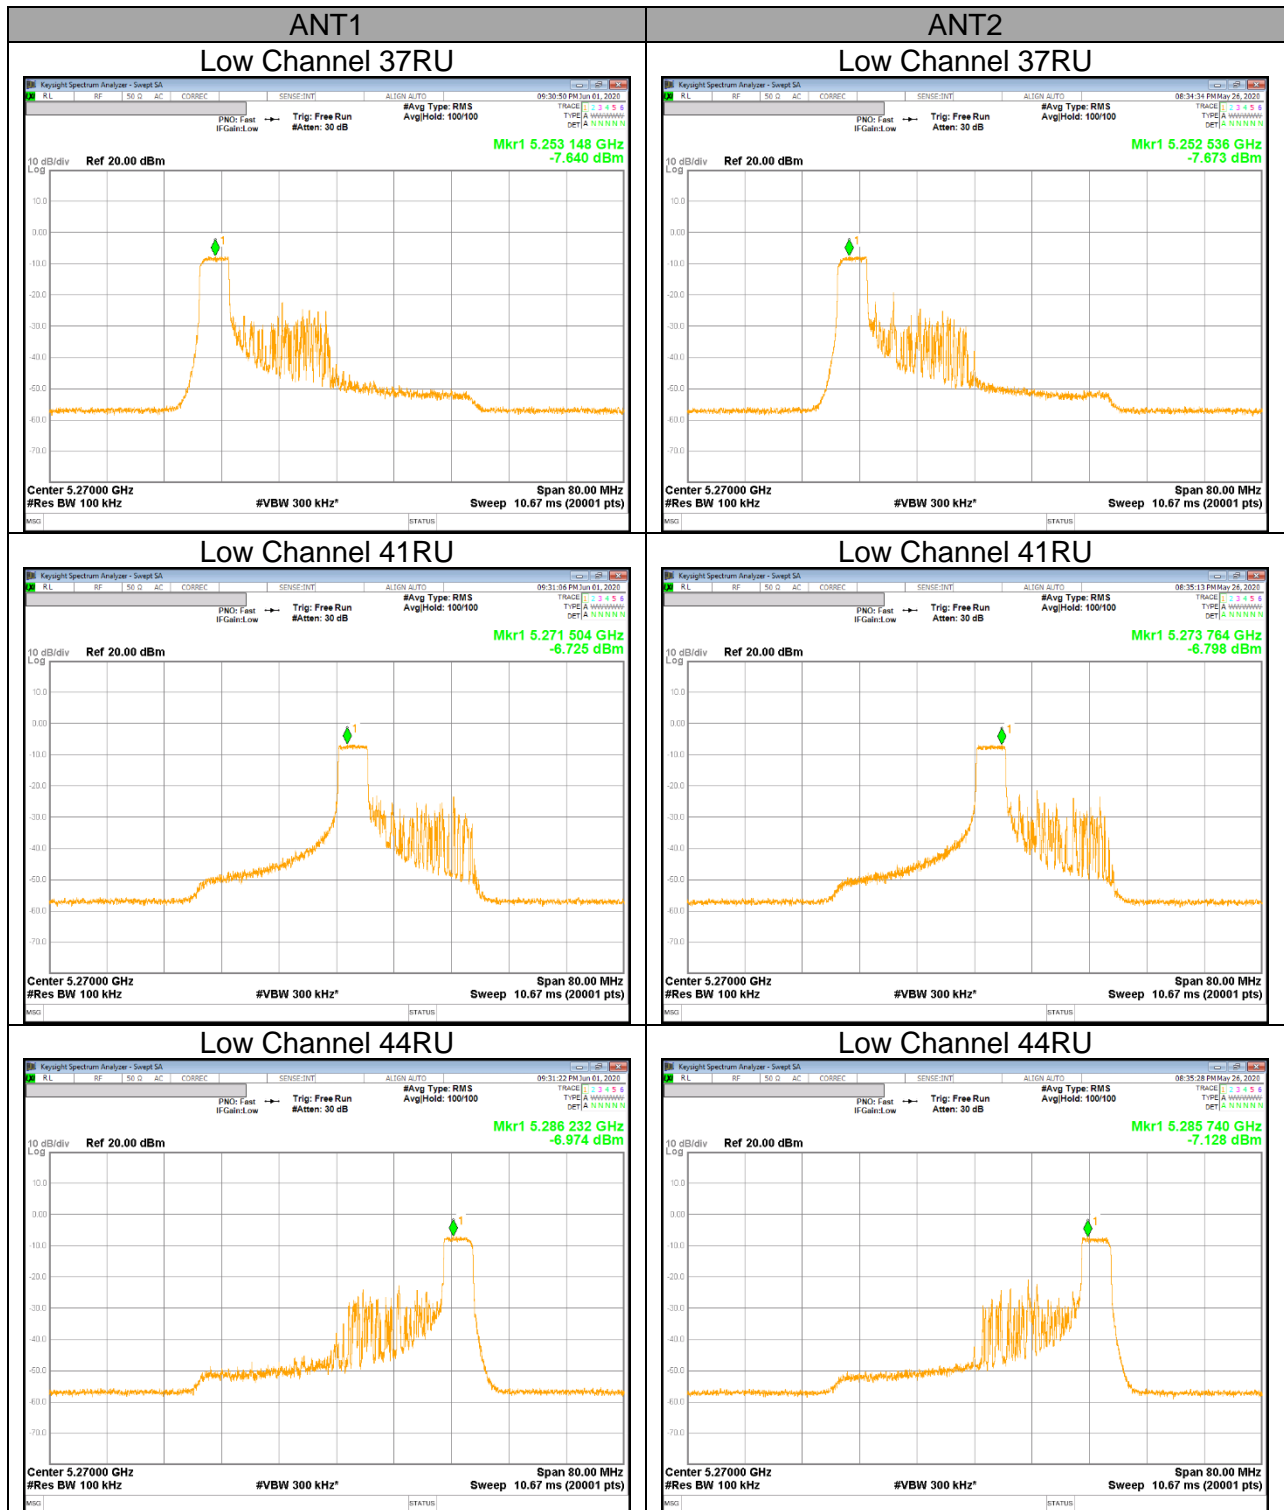

### UNII 5.3 GHz IEEE 802.11ax HE40(RU) MIMO mode PSD

**UNII 5.3 GHz IEEE 802.11ax HE80(RU) MIMO mode PSD**

### UNII 5.5 GHz IEEE 802.11ax HE20(RU) MIMO mode PSD

**UNII 5.5 GHz IEEE 802.11ax HE40(RU) MIMO mode PSD**

**UNII 5.5 GHz IEEE 802.11ax HE80(RU) MIMO mode PSD**

### UNII 5.8 GHz IEEE 802.11ax HE20(RU) MIMO mode PSD