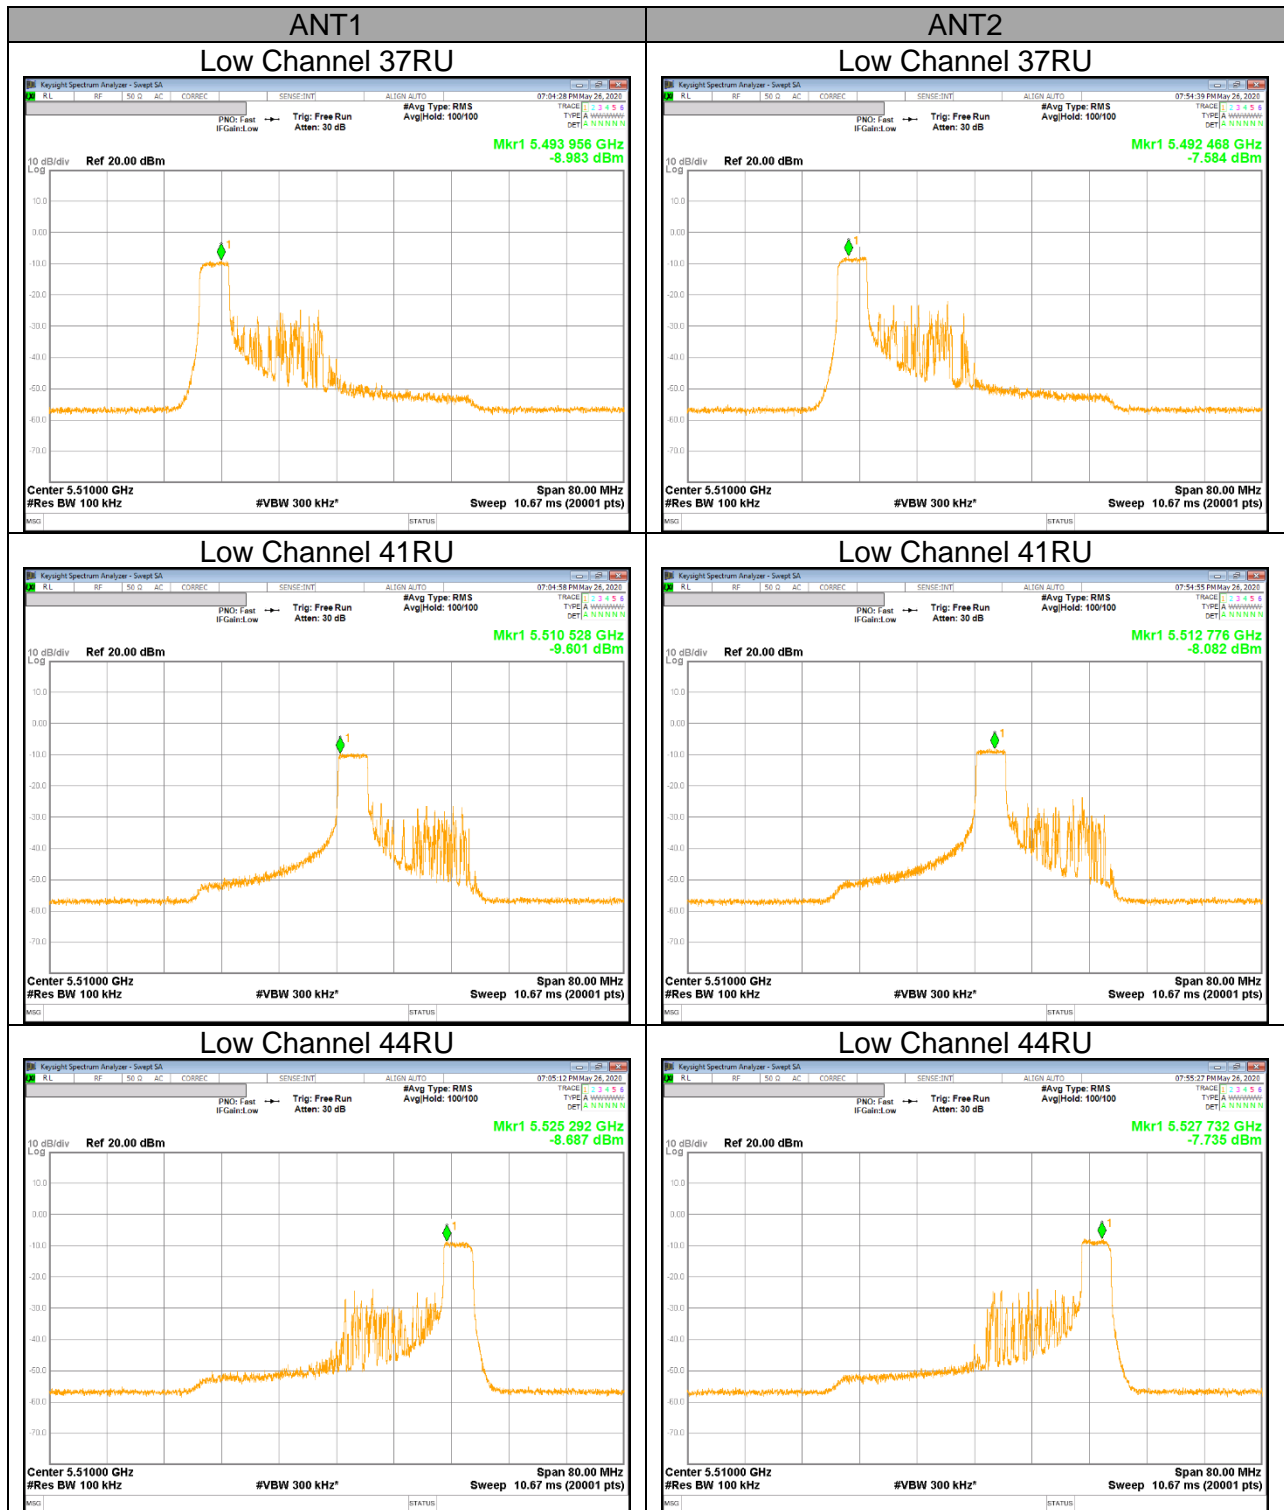

### UNII 5.3 GHz IEEE 802.11ax HE40(RU) MIMO mode PSD

**UNII 5.3 GHz IEEE 802.11ax HE80(RU) MIMO mode PSD**

### UNII 5.5 GHz IEEE 802.11ax HE20(RU) MIMO mode PSD

**UNII 5.5 GHz IEEE 802.11ax HE40(RU) MIMO mode PSD**

**UNII 5.5 GHz IEEE 802.11ax HE80(RU) MIMO mode PSD**

### UNII 5.8 GHz IEEE 802.11ax HE20(RU) MIMO mode PSD