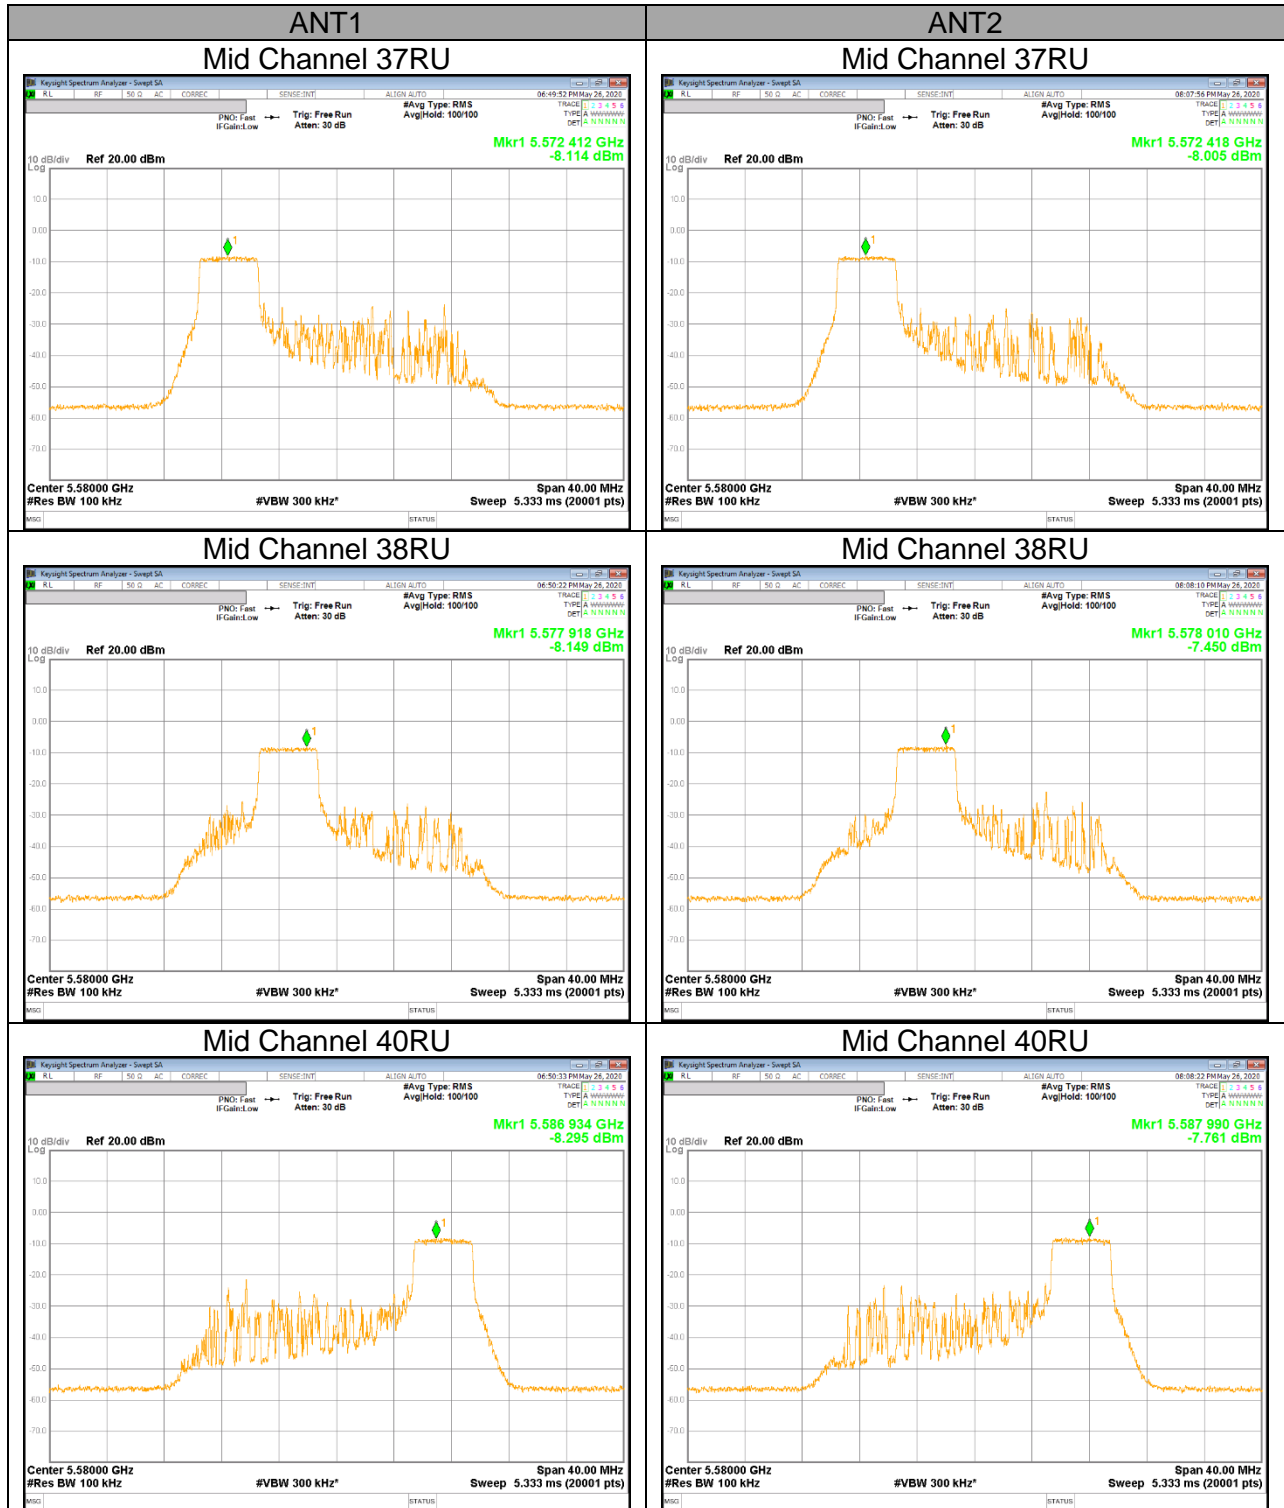

### UNII 5.3 GHz IEEE 802.11ax HE40(RU) MIMO mode PSD

**UNII 5.3 GHz IEEE 802.11ax HE80(RU) MIMO mode PSD**

### UNII 5.5 GHz IEEE 802.11ax HE20(RU) MIMO mode PSD

**UNII 5.5 GHz IEEE 802.11ax HE40(RU) MIMO mode PSD**

**UNII 5.5 GHz IEEE 802.11ax HE80(RU) MIMO mode PSD**

### UNII 5.8 GHz IEEE 802.11ax HE20(RU) MIMO mode PSD