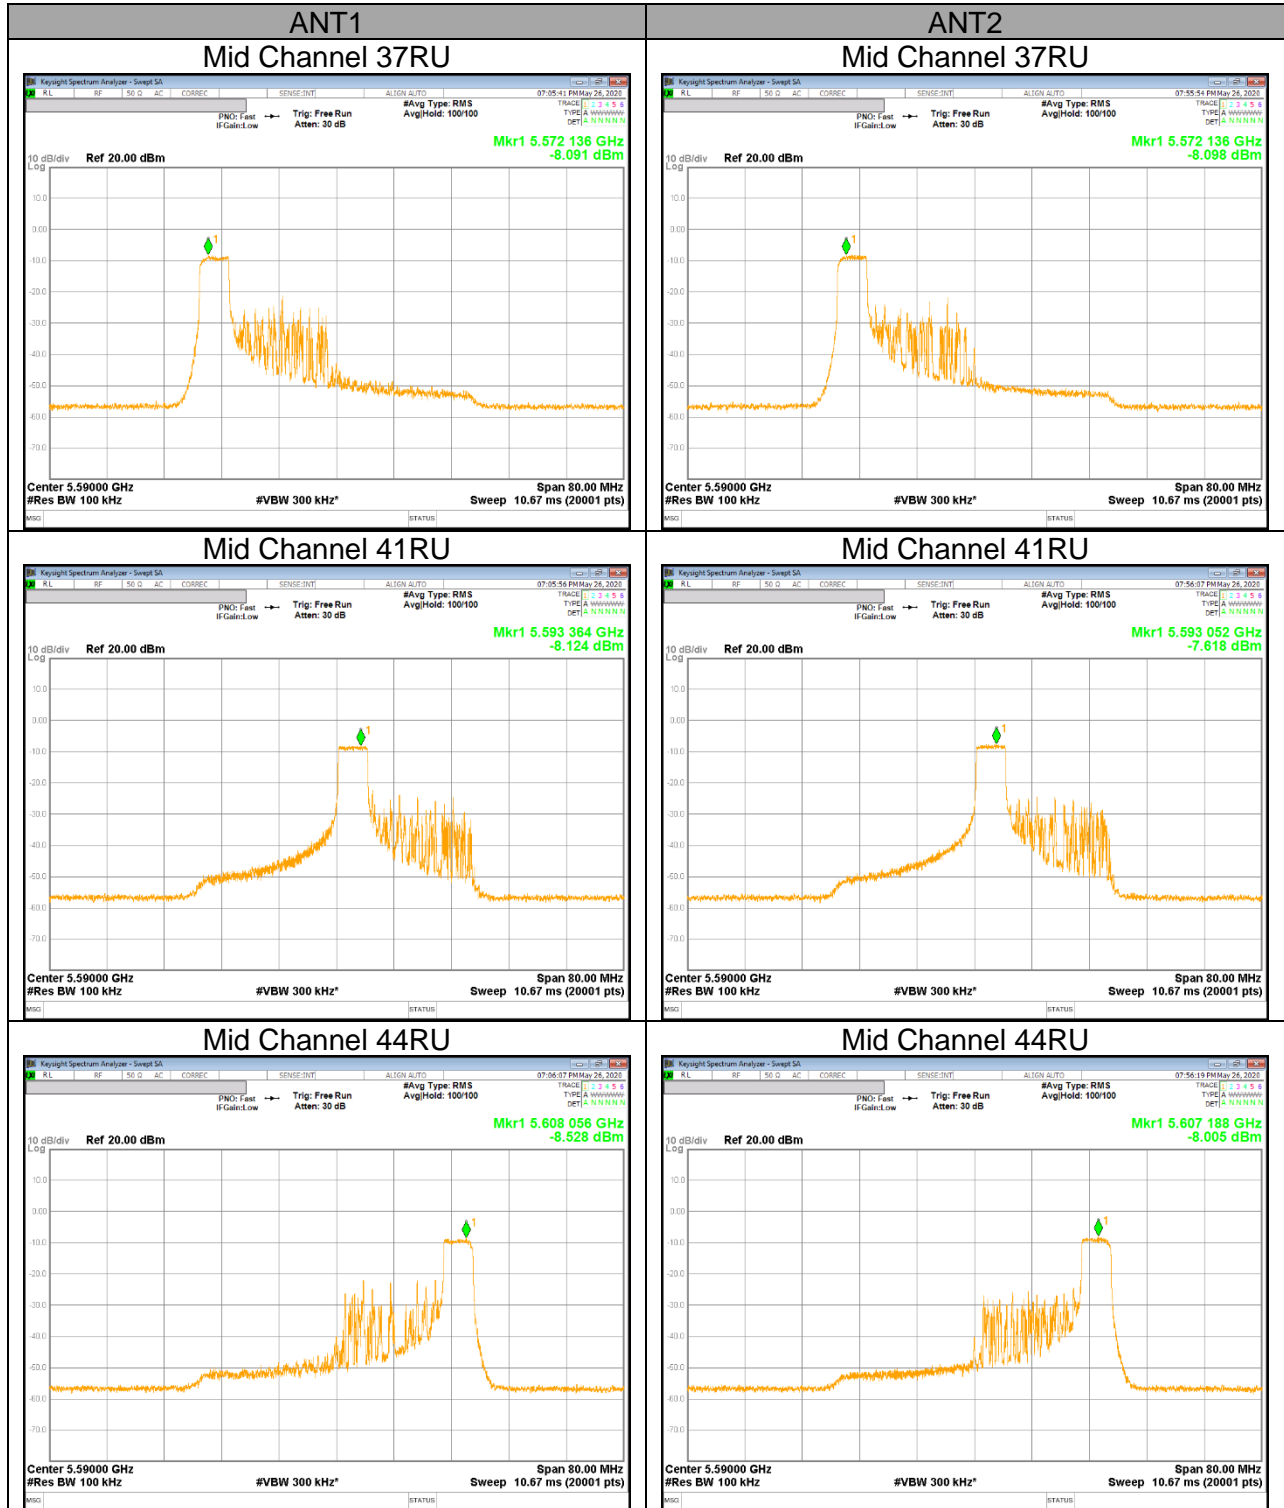

### UNII 5.5 GHz IEEE 802.11ax HE20(RU) MIMO mode PSD

**UNII 5.5 GHz IEEE 802.11ax HE40(RU) MIMO mode PSD**

**UNII 5.5 GHz IEEE 802.11ax HE80(RU) MIMO mode PSD**

### UNII 5.8 GHz IEEE 802.11ax HE20(RU) MIMO mode PSD