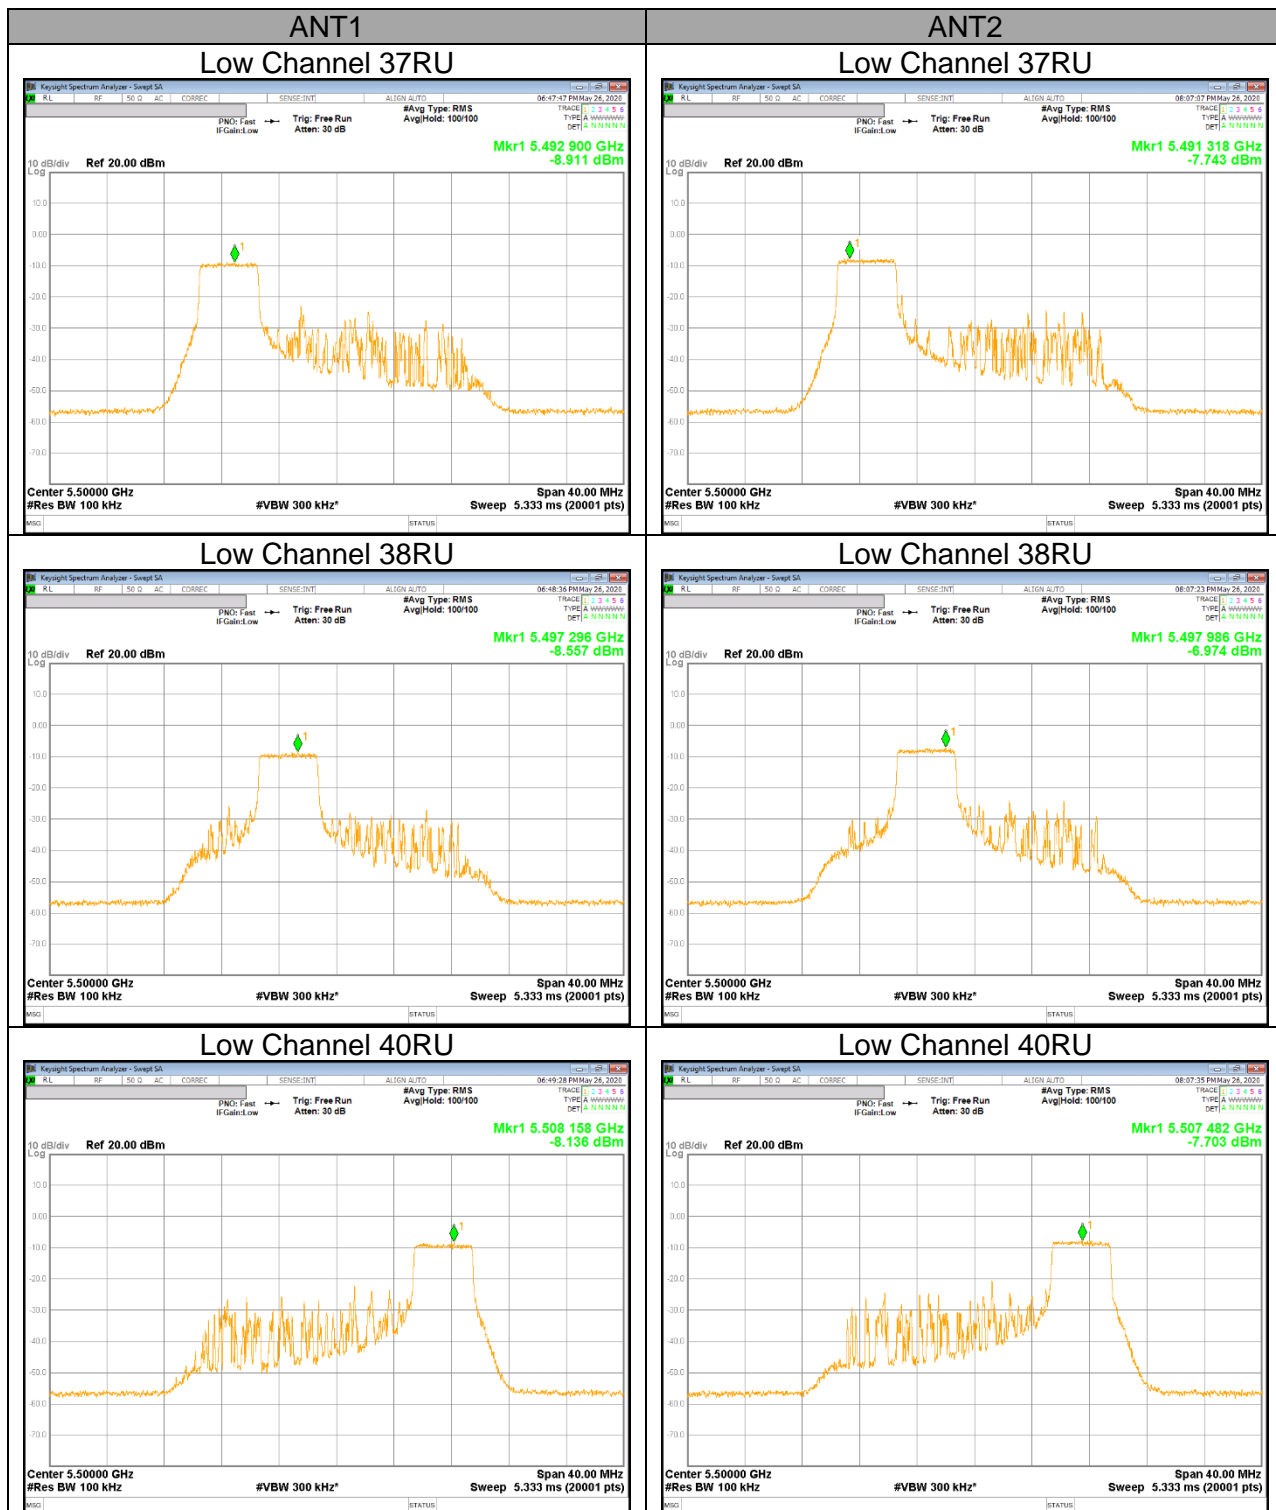

### UNII 5.3 GHz IEEE 802.11ax HE40(RU) MIMO mode PSD

**UNII 5.3 GHz IEEE 802.11ax HE80(RU) MIMO mode PSD**

### UNII 5.5 GHz IEEE 802.11ax HE20(RU) MIMO mode PSD

**UNII 5.5 GHz IEEE 802.11ax HE40(RU) MIMO mode PSD**

**UNII 5.5 GHz IEEE 802.11ax HE80(RU) MIMO mode PSD**

### UNII 5.8 GHz IEEE 802.11ax HE20(RU) MIMO mode PSD