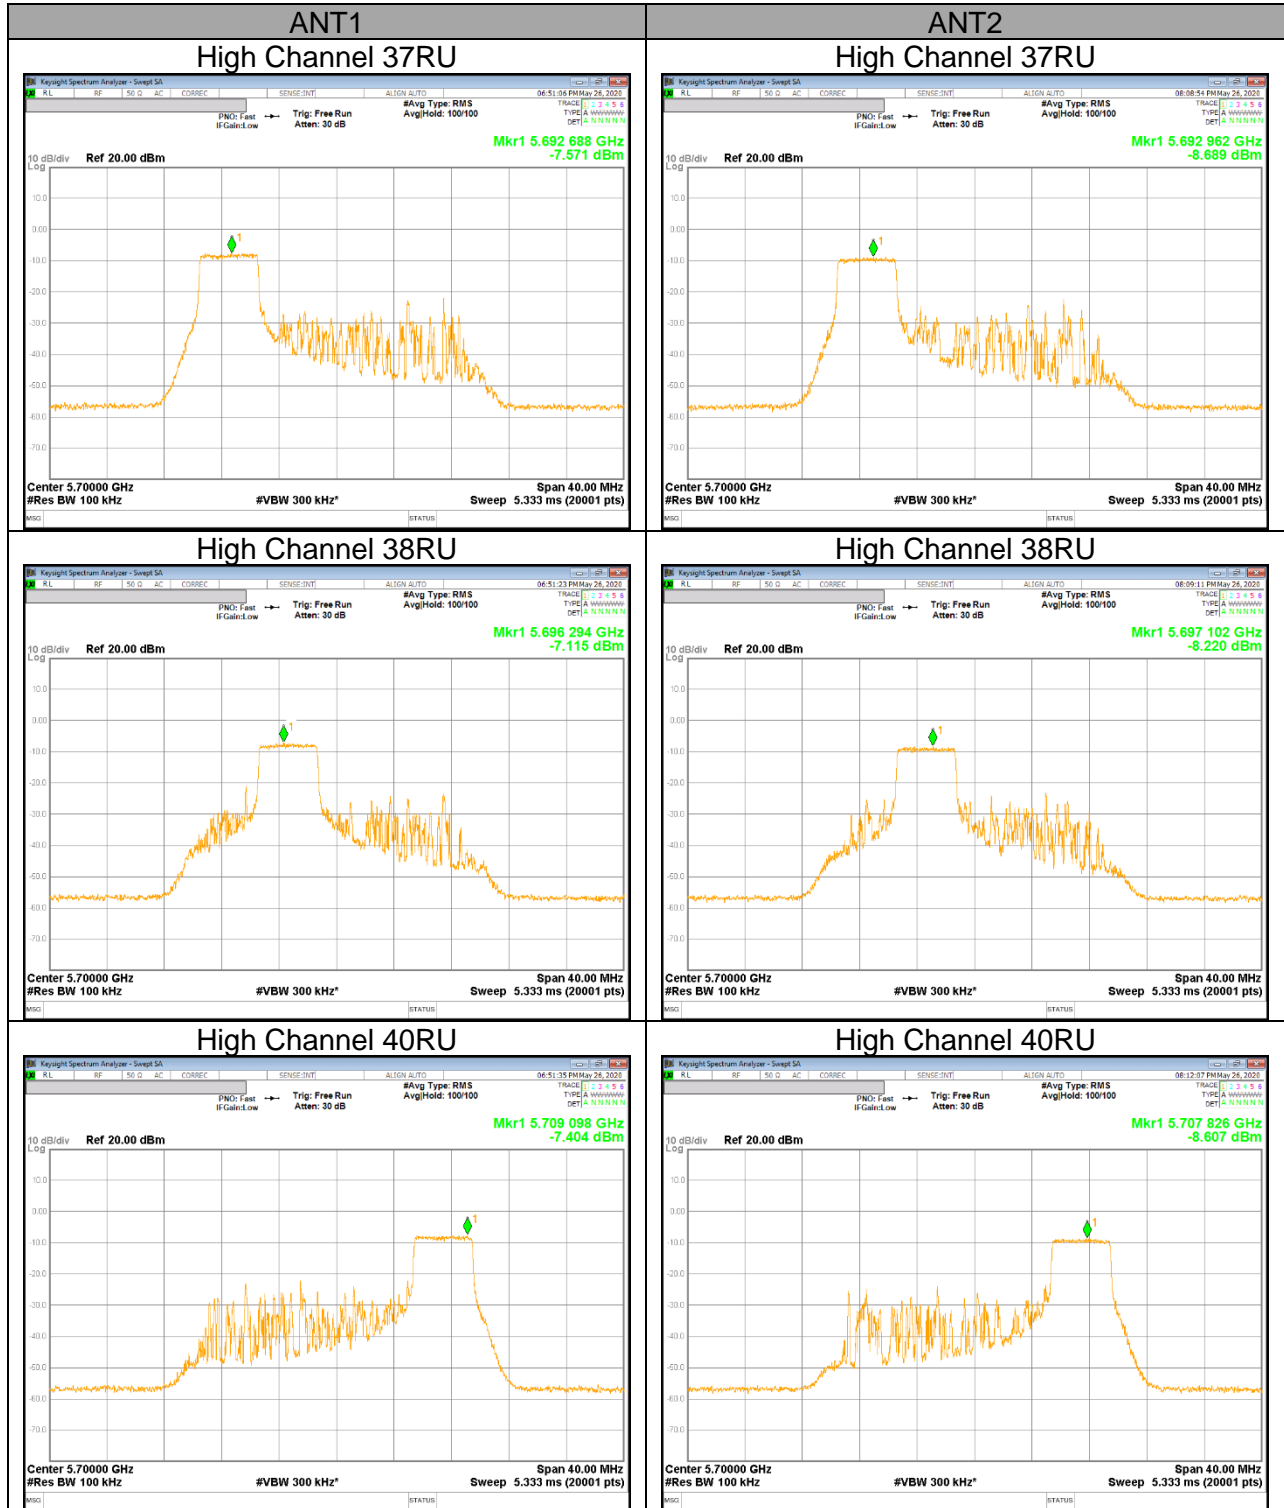

### UNII 5.3 GHz IEEE 802.11ax HE40(RU) MIMO mode PSD

**UNII 5.3 GHz IEEE 802.11ax HE80(RU) MIMO mode PSD**

### UNII 5.5 GHz IEEE 802.11ax HE20(RU) MIMO mode PSD

**UNII 5.5 GHz IEEE 802.11ax HE40(RU) MIMO mode PSD**

**UNII 5.5 GHz IEEE 802.11ax HE80(RU) MIMO mode PSD**

### UNII 5.8 GHz IEEE 802.11ax HE20(RU) MIMO mode PSD