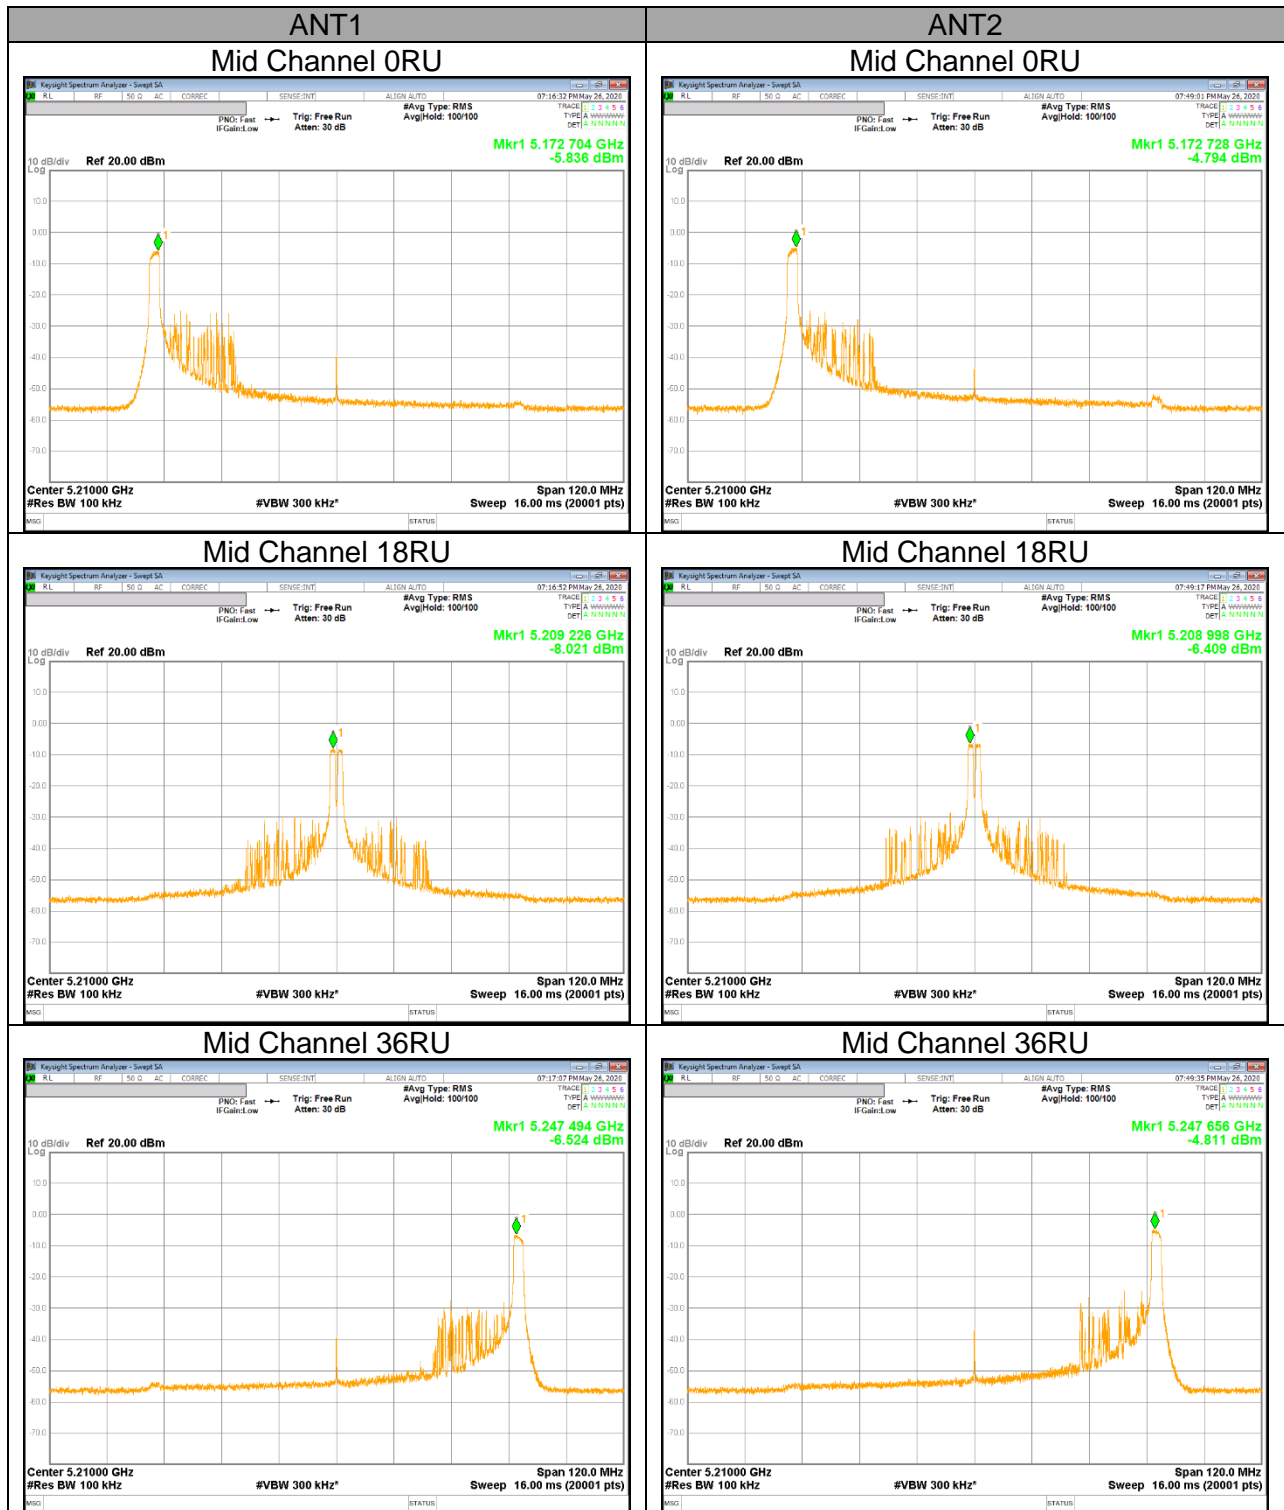

### UNII 5.8 GHz IEEE 802.11ax HE80(RU) SISO mode PSD

**UNII 5.2 GHz IEEE 802.11ax HE20(RU) MIMO mode PSD**

### UNII 5.2 GHz IEEE 802.11ax HE40(RU) MIMO mode PSD

### UNII 5.2 GHz IEEE 802.11ax HE80(RU) MIMO mode PSD

**UNII 5.3 GHz IEEE 802.11ax HE20(RU) MIMO mode PSD**