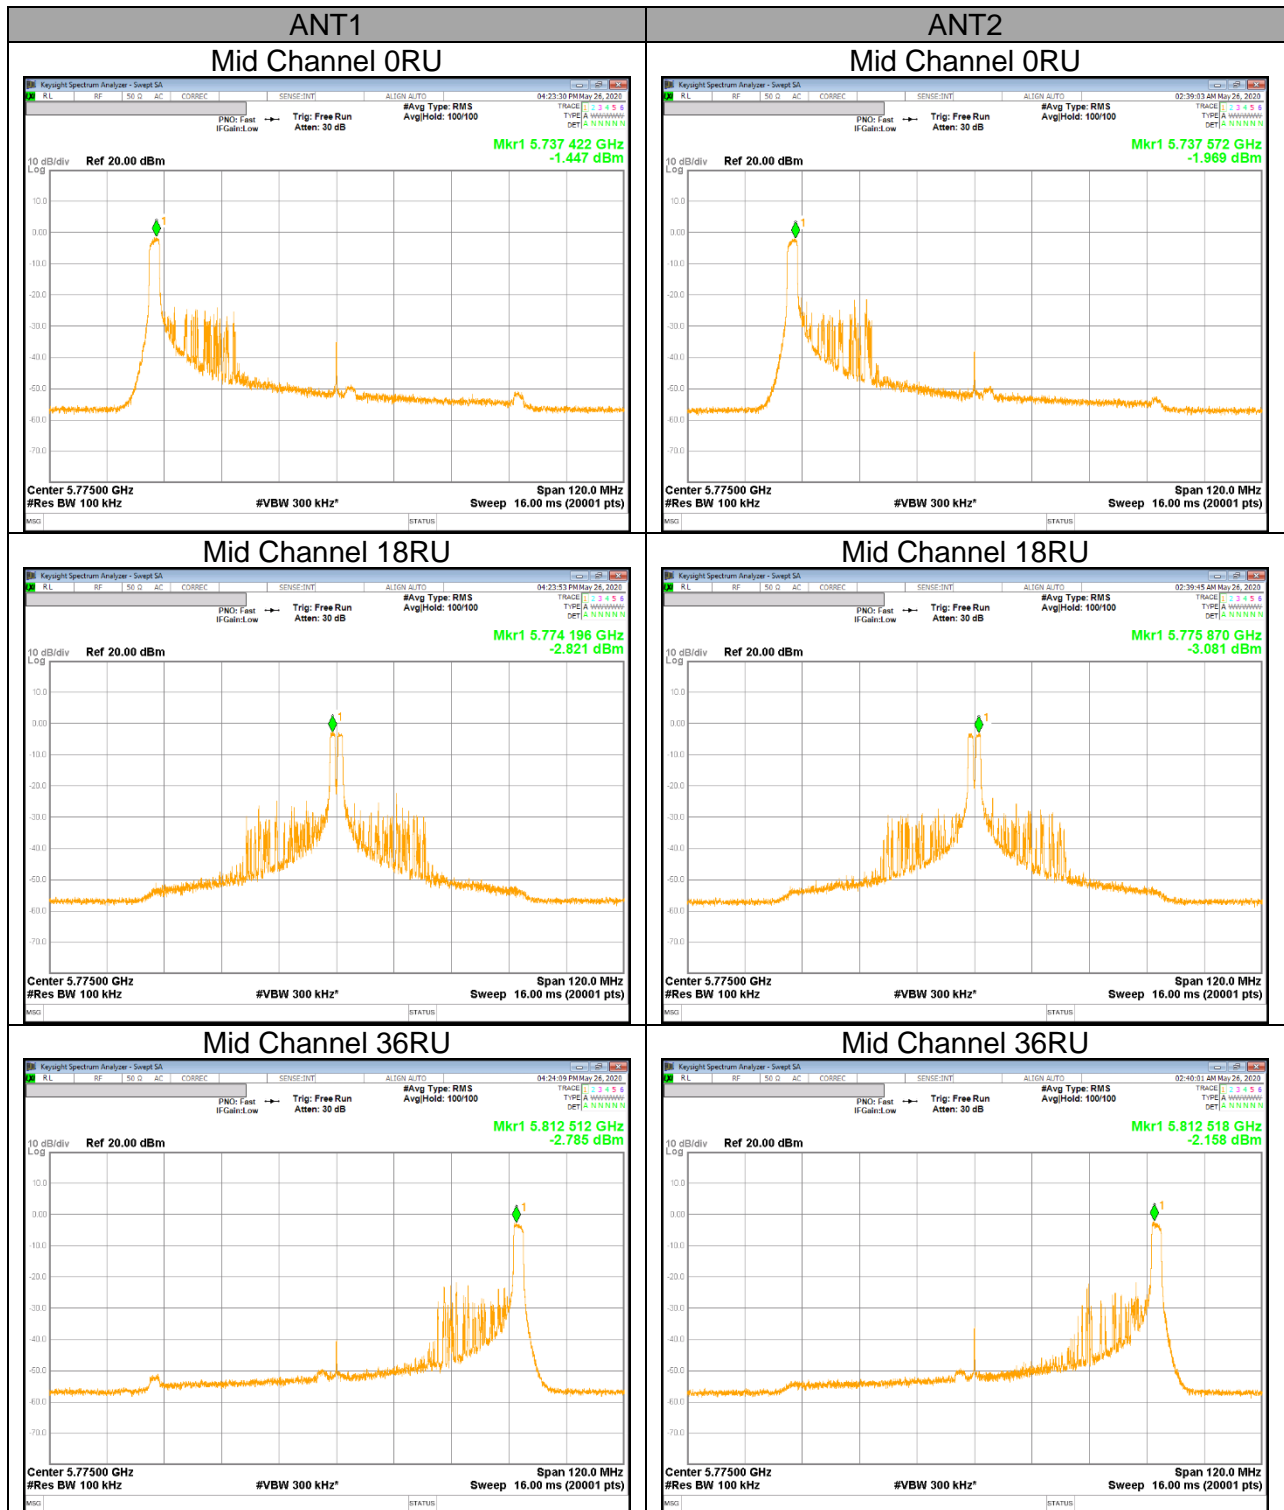

UNII 5.8 GHz IEEE 802.11ax HE80(RU) SISO mode PSD