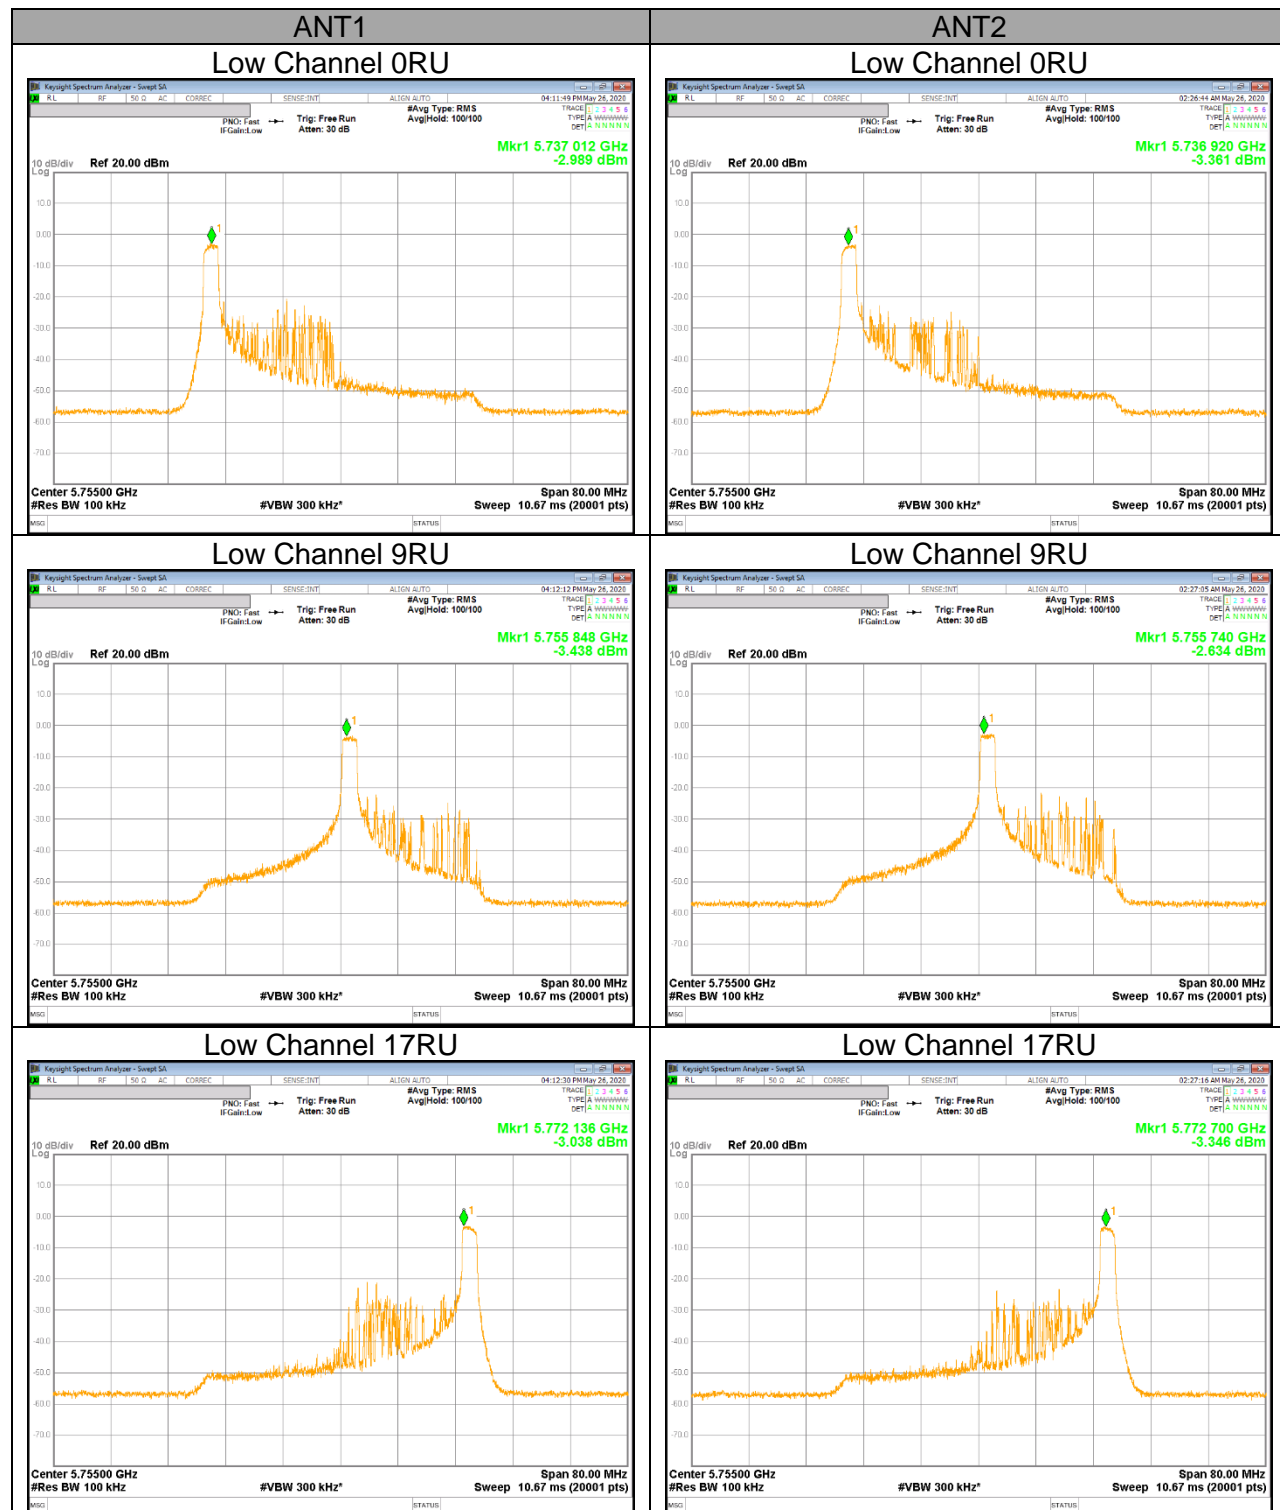

UNII 5.8 GHz IEEE 802.11ax HE40(RU) SISO mode PSD