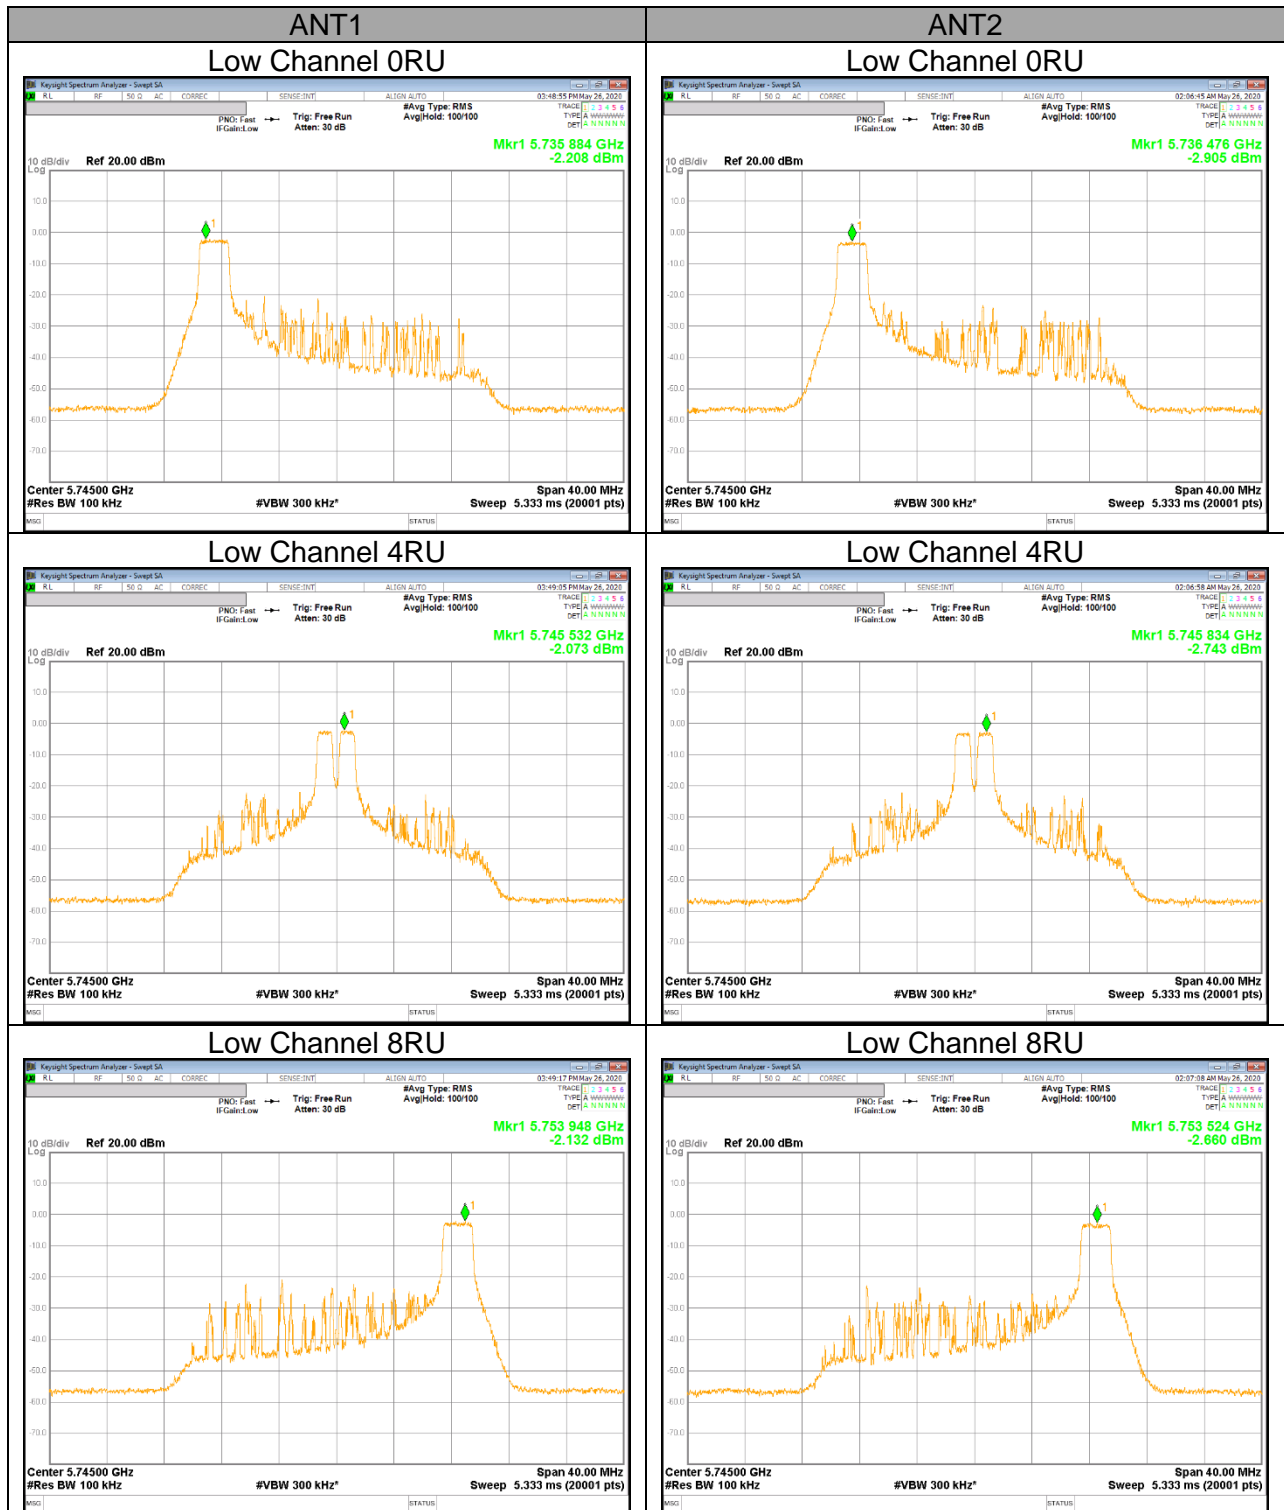

### UNII 5.5 GHz IEEE 802.11ax HE80(RU) SISO mode PSD

### UNII 5.8 GHz IEEE 802.11ax HE20(RU) SISO mode PSD