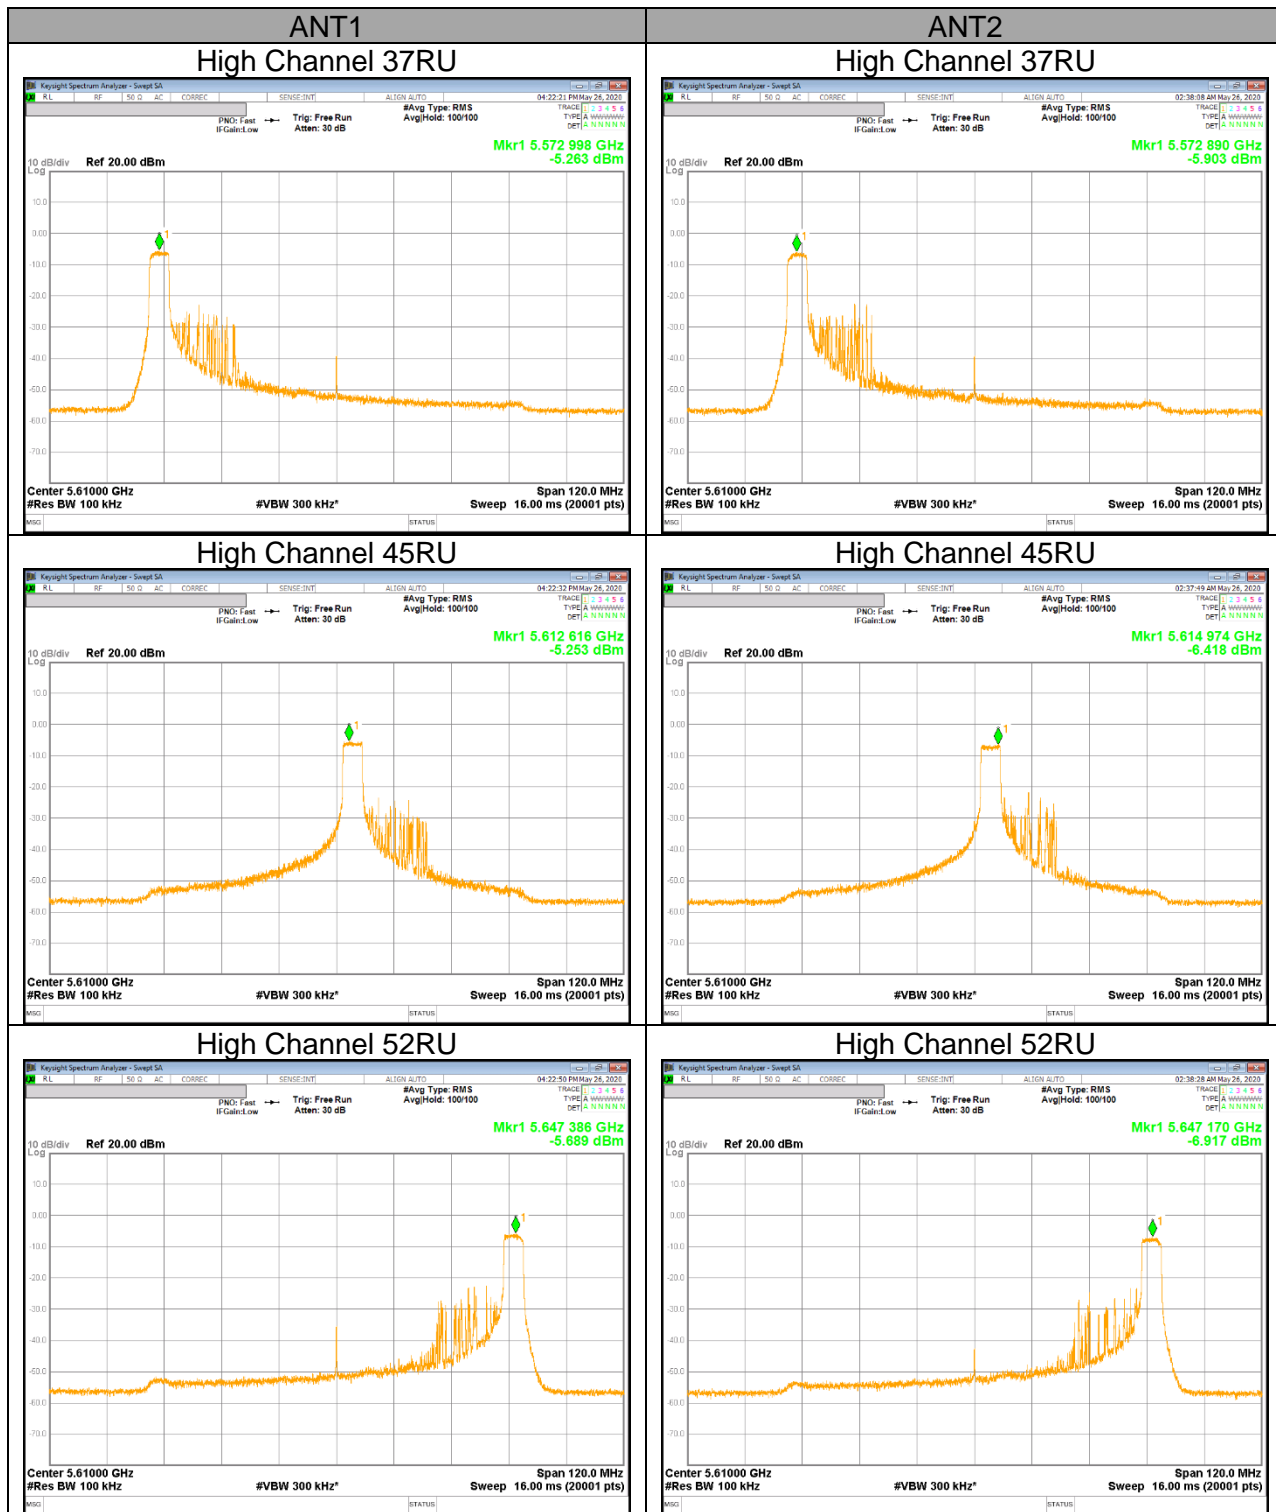

### UNII 5.5 GHz IEEE 802.11ax HE80(RU) SISO mode PSD

### UNII 5.8 GHz IEEE 802.11ax HE20(RU) SISO mode PSD