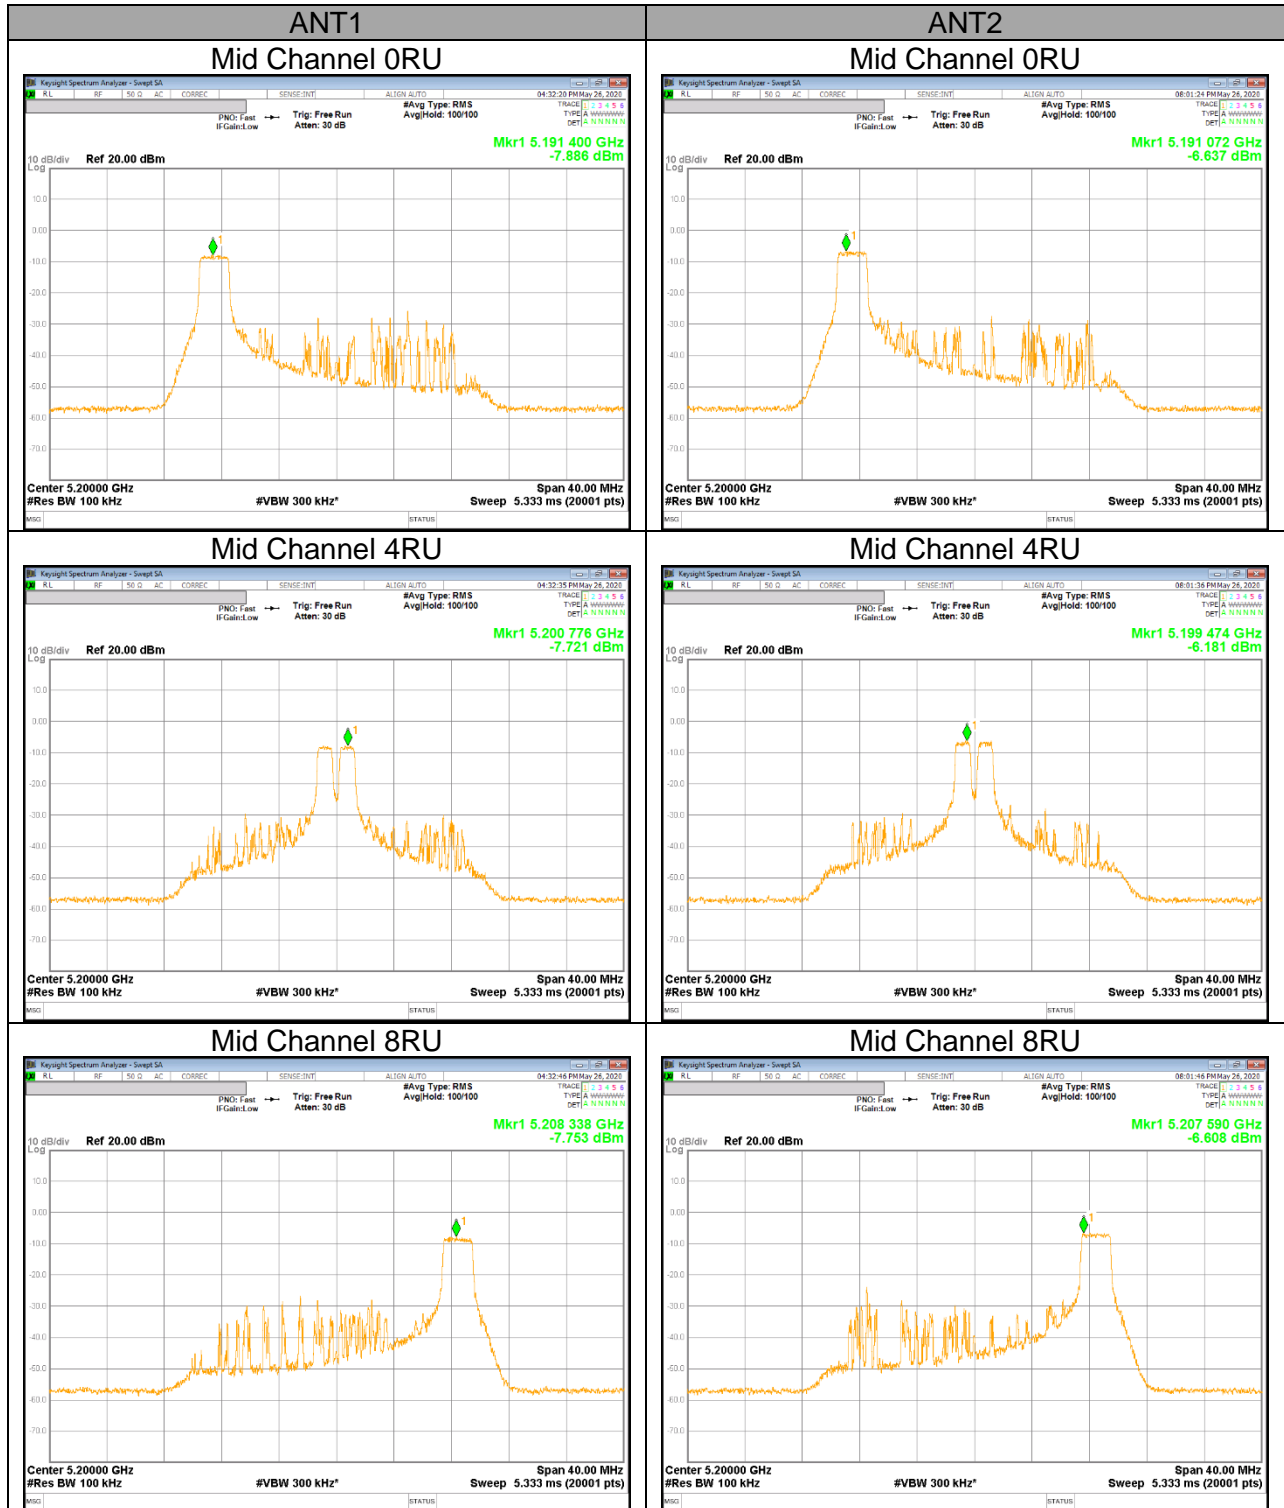

### UNII 5.8 GHz IEEE 802.11ax HE40(RU) SISO mode PSD

### UNII 5.8 GHz IEEE 802.11ax HE80(RU) SISO mode PSD

**UNII 5.2 GHz IEEE 802.11ax HE20(RU) MIMO mode PSD**