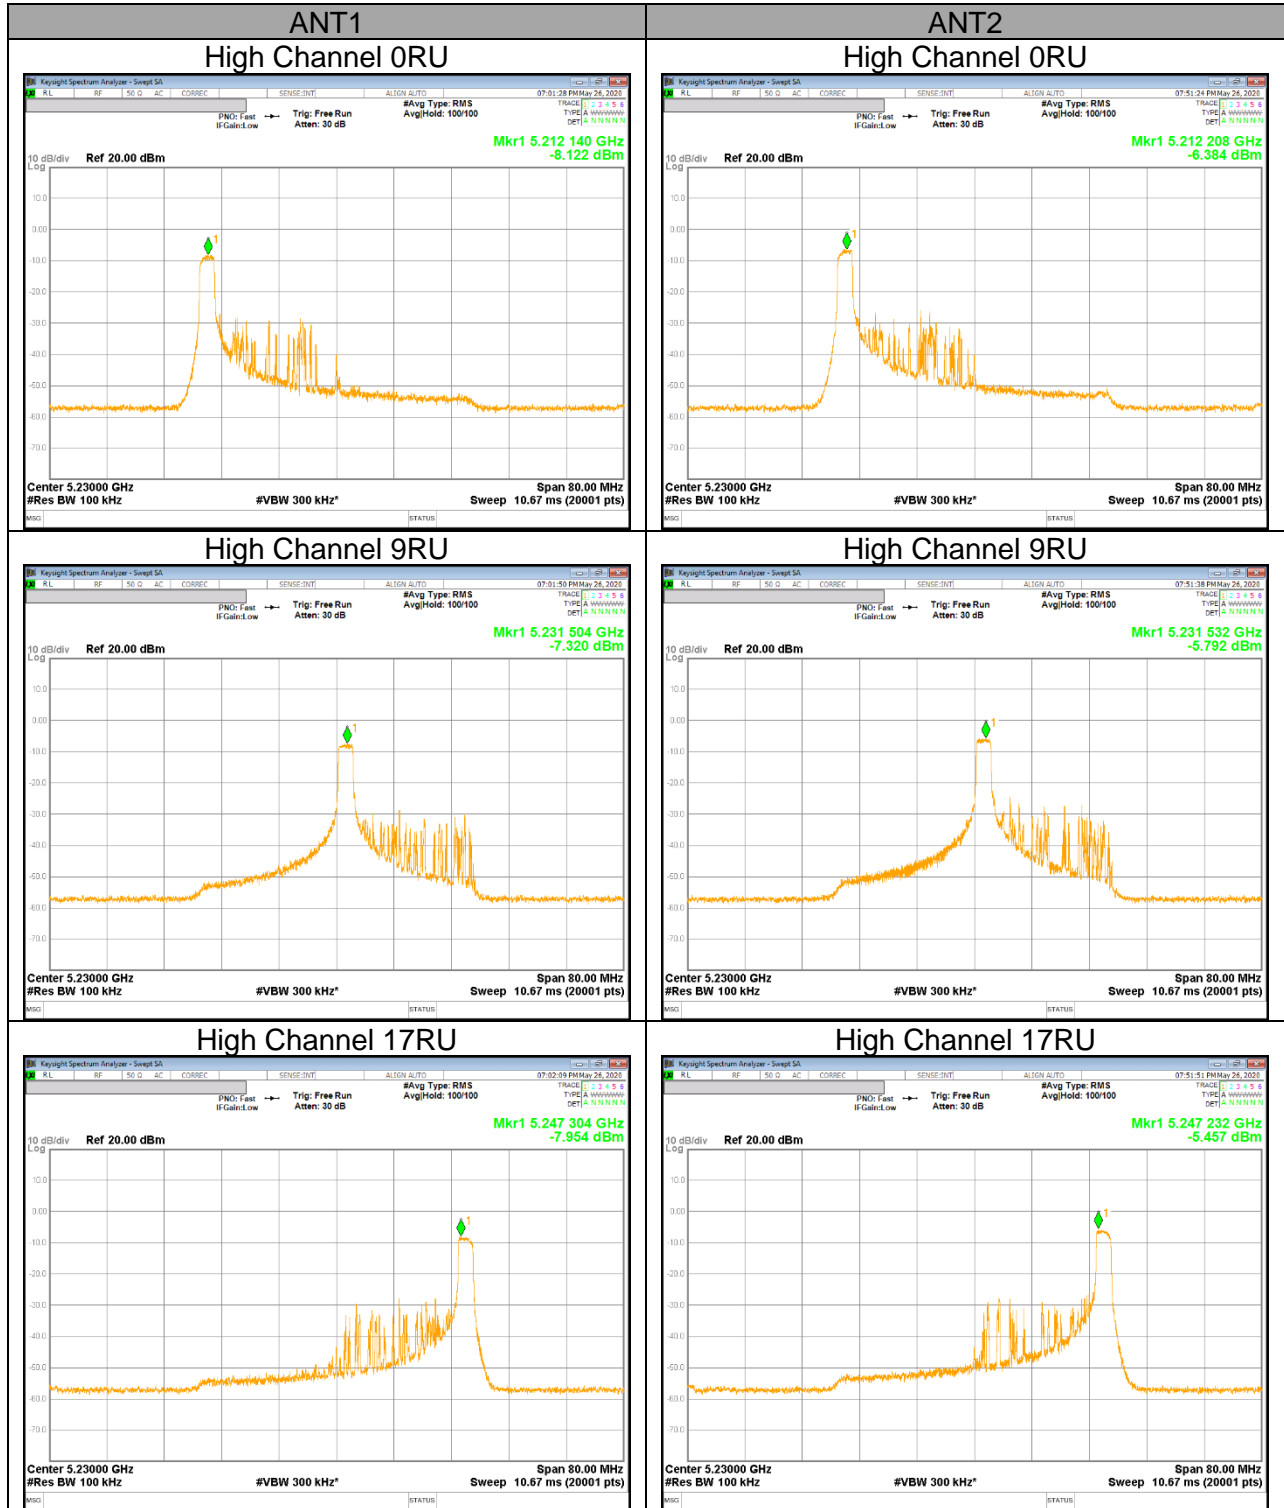

### UNII 5.8 GHz IEEE 802.11ax HE80(RU) SISO mode PSD

**UNII 5.2 GHz IEEE 802.11ax HE20(RU) MIMO mode PSD**

### UNII 5.2 GHz IEEE 802.11ax HE40(RU) MIMO mode PSD

### UNII 5.2 GHz IEEE 802.11ax HE80(RU) MIMO mode PSD

**UNII 5.3 GHz IEEE 802.11ax HE20(RU) MIMO mode PSD**