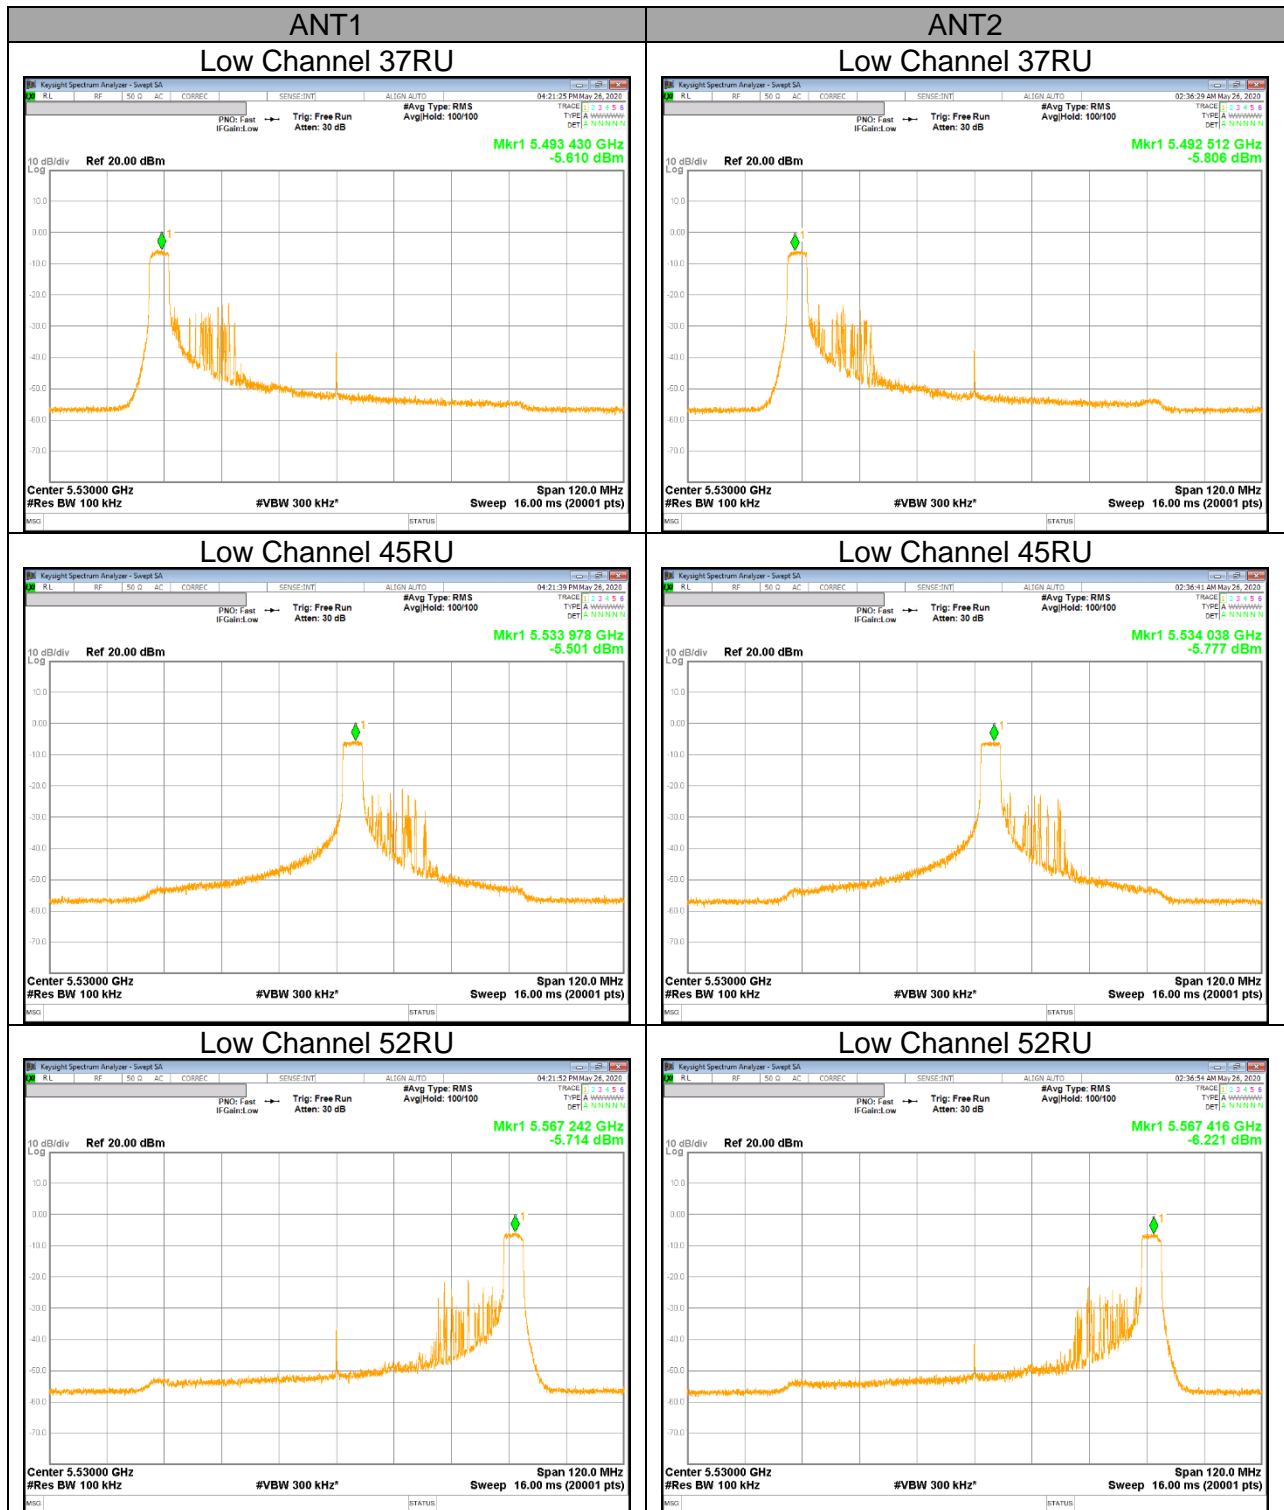

### UNII 5.5 GHz IEEE 802.11ax HE80(RU) SISO mode PSD

### UNII 5.8 GHz IEEE 802.11ax HE20(RU) SISO mode PSD