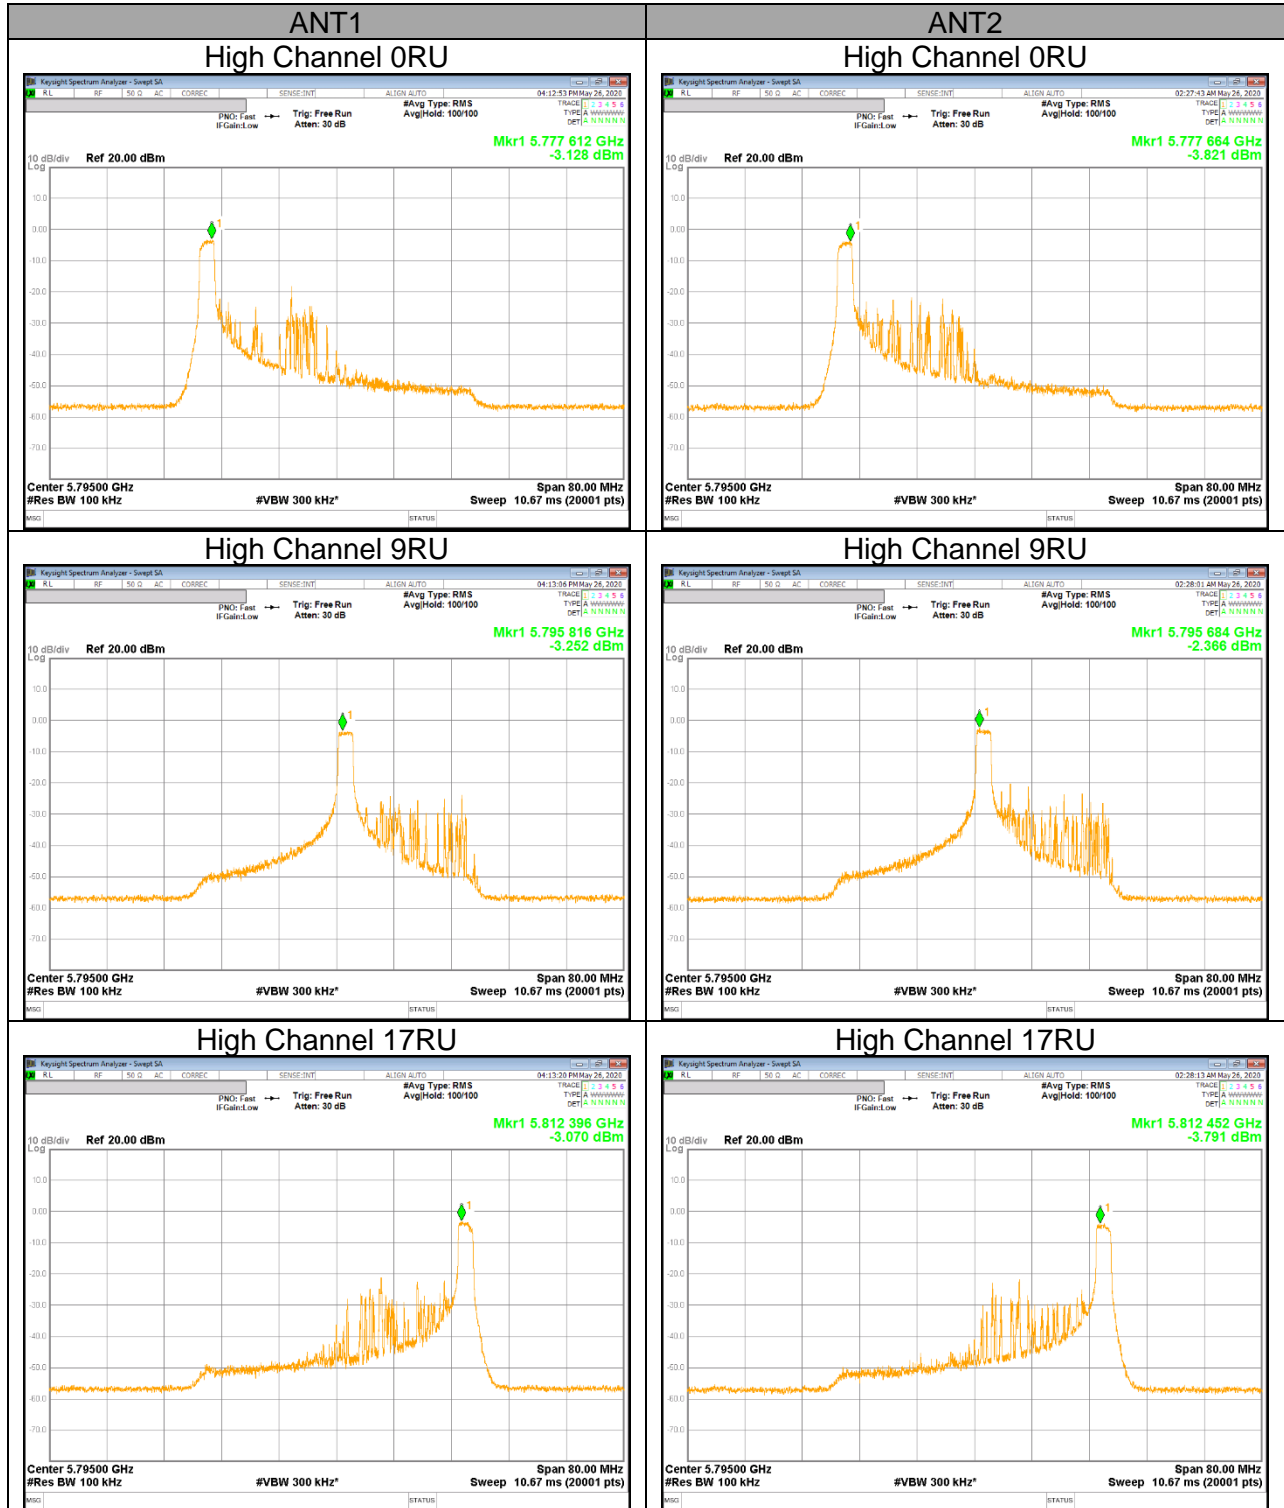

### UNII 5.8 GHz IEEE 802.11ax HE20(RU) SISO mode PSD

### UNII 5.8 GHz IEEE 802.11ax HE40(RU) SISO mode PSD