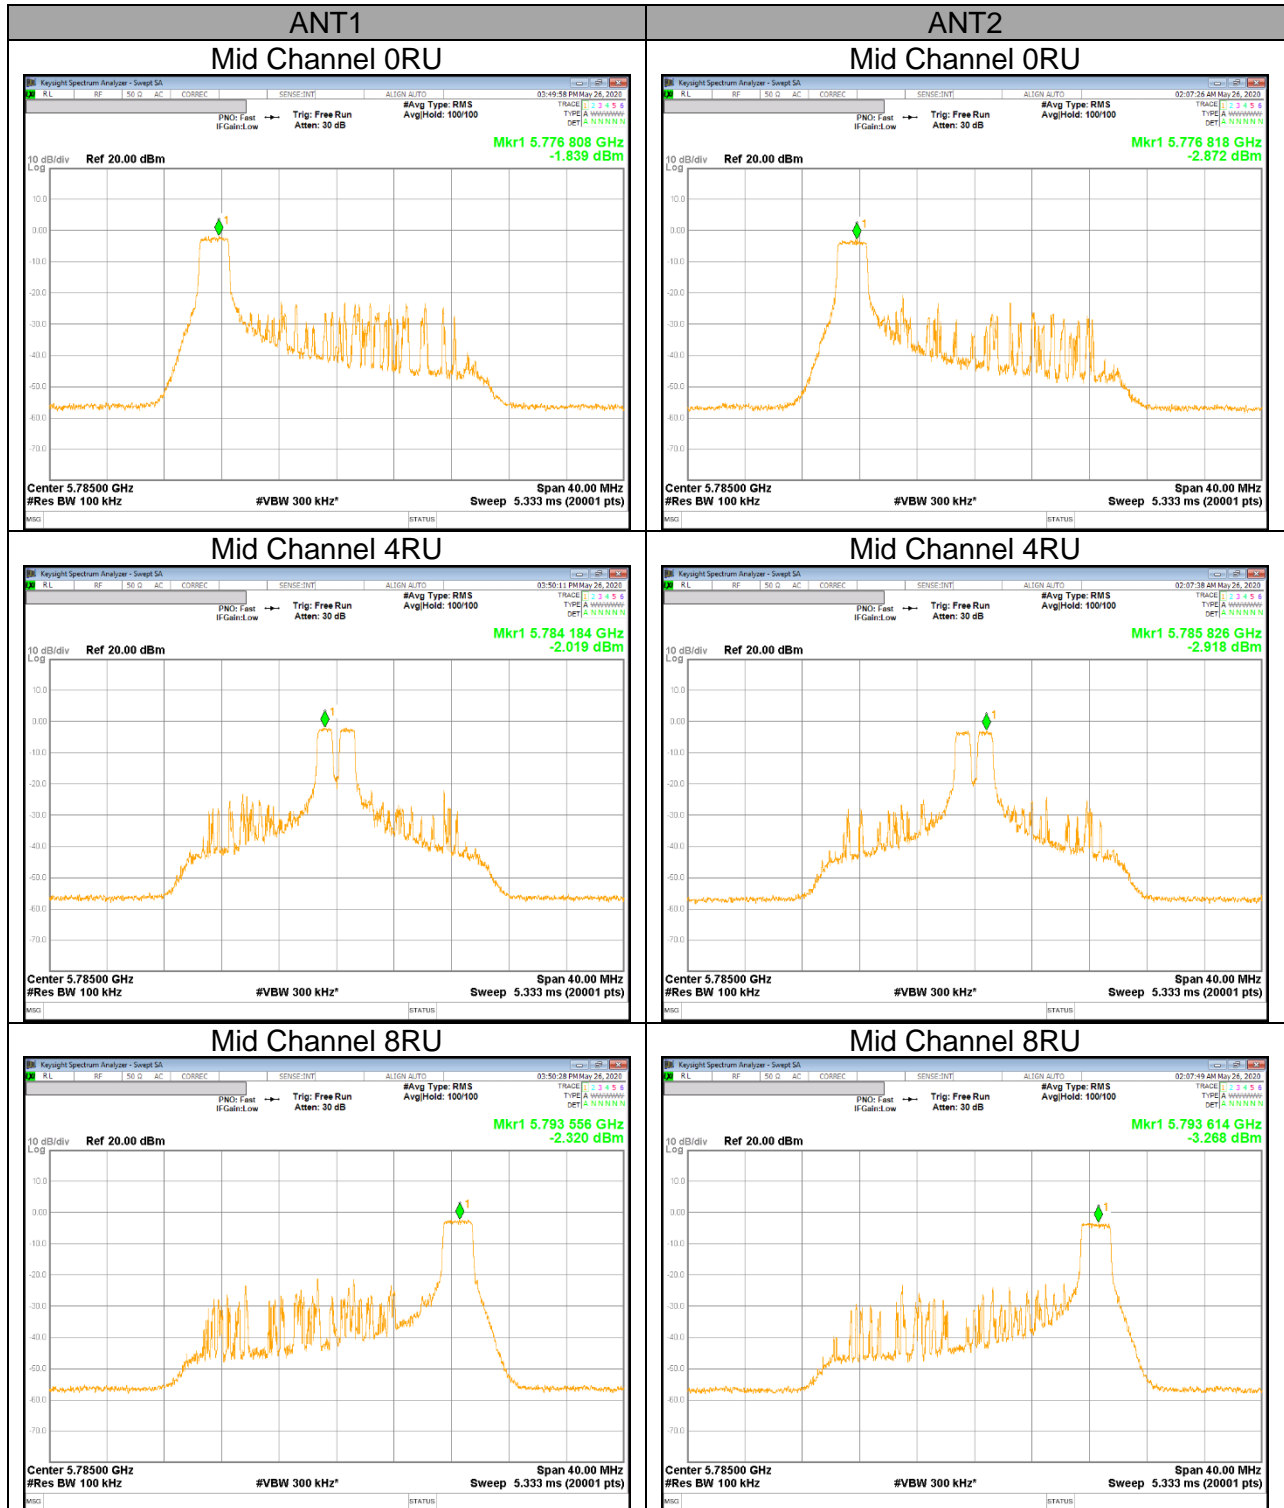

### UNII 5.5 GHz IEEE 802.11ax HE80(RU) SISO mode PSD

### UNII 5.8 GHz IEEE 802.11ax HE20(RU) SISO mode PSD