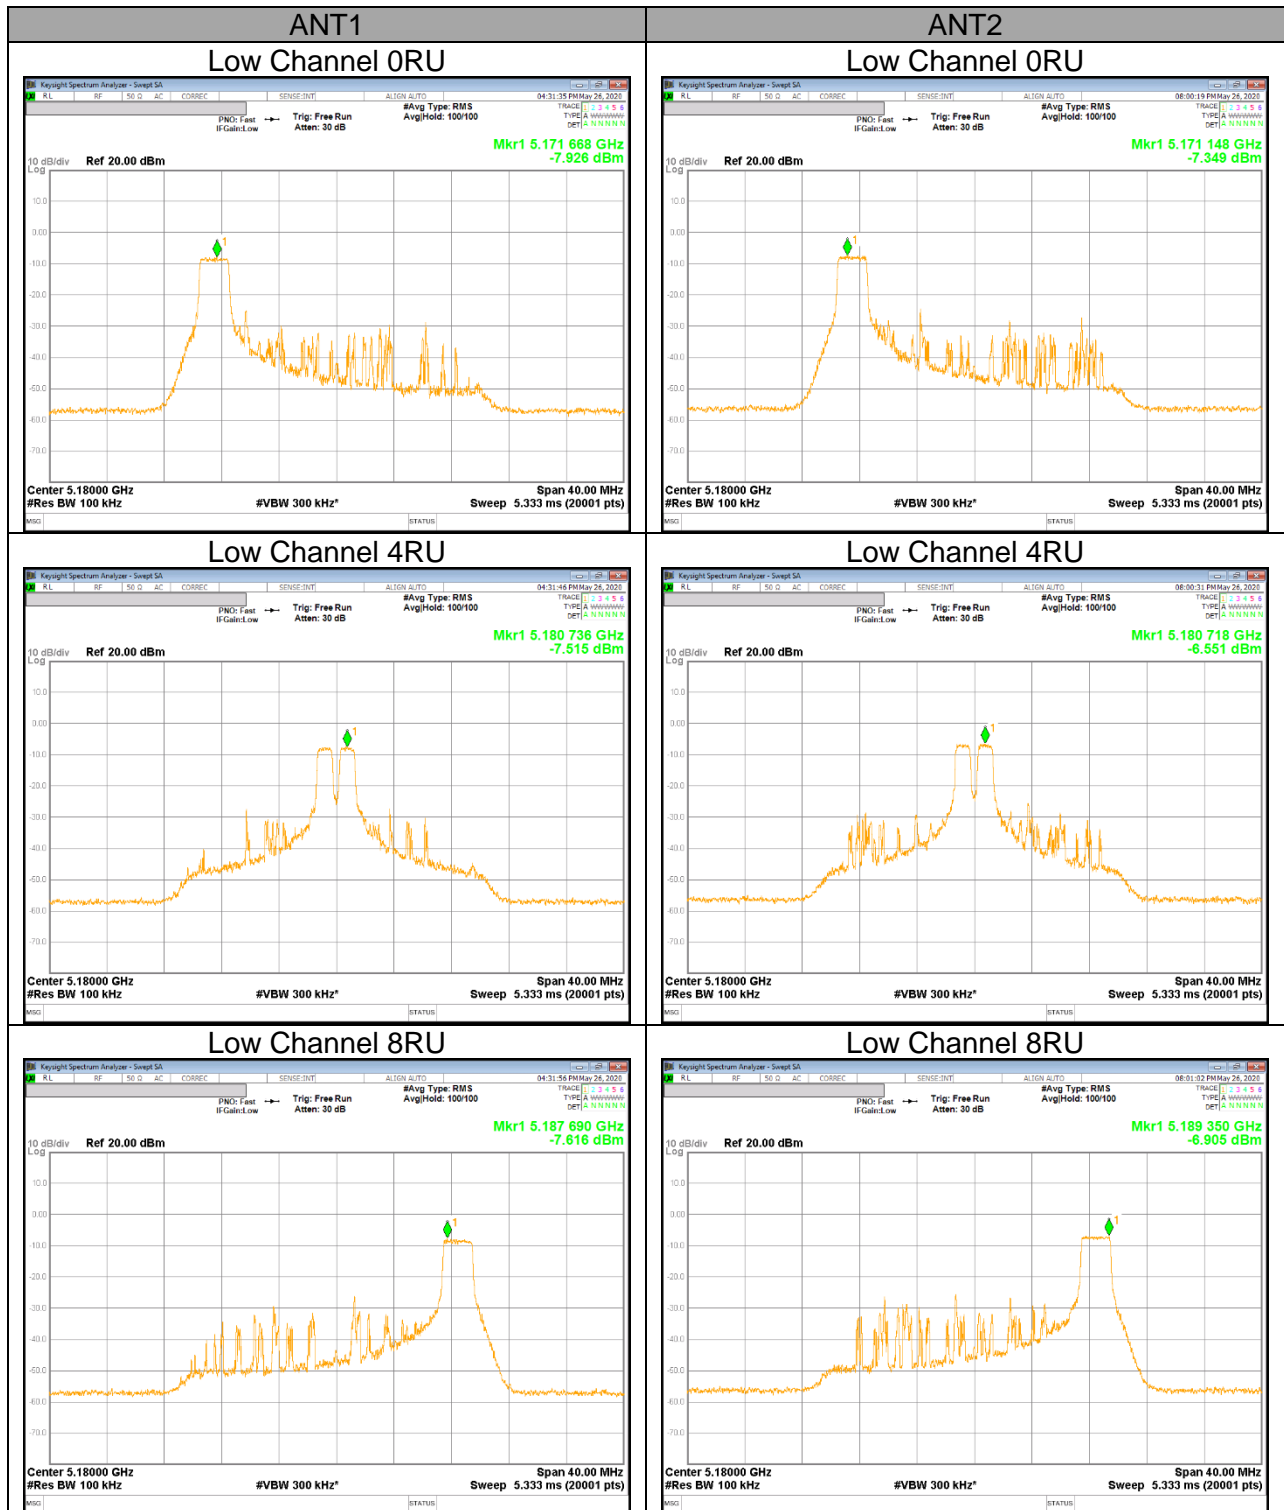

### UNII 5.8 GHz IEEE 802.11ax HE40(RU) SISO mode PSD

### UNII 5.8 GHz IEEE 802.11ax HE80(RU) SISO mode PSD

**UNII 5.2 GHz IEEE 802.11ax HE20(RU) MIMO mode PSD**