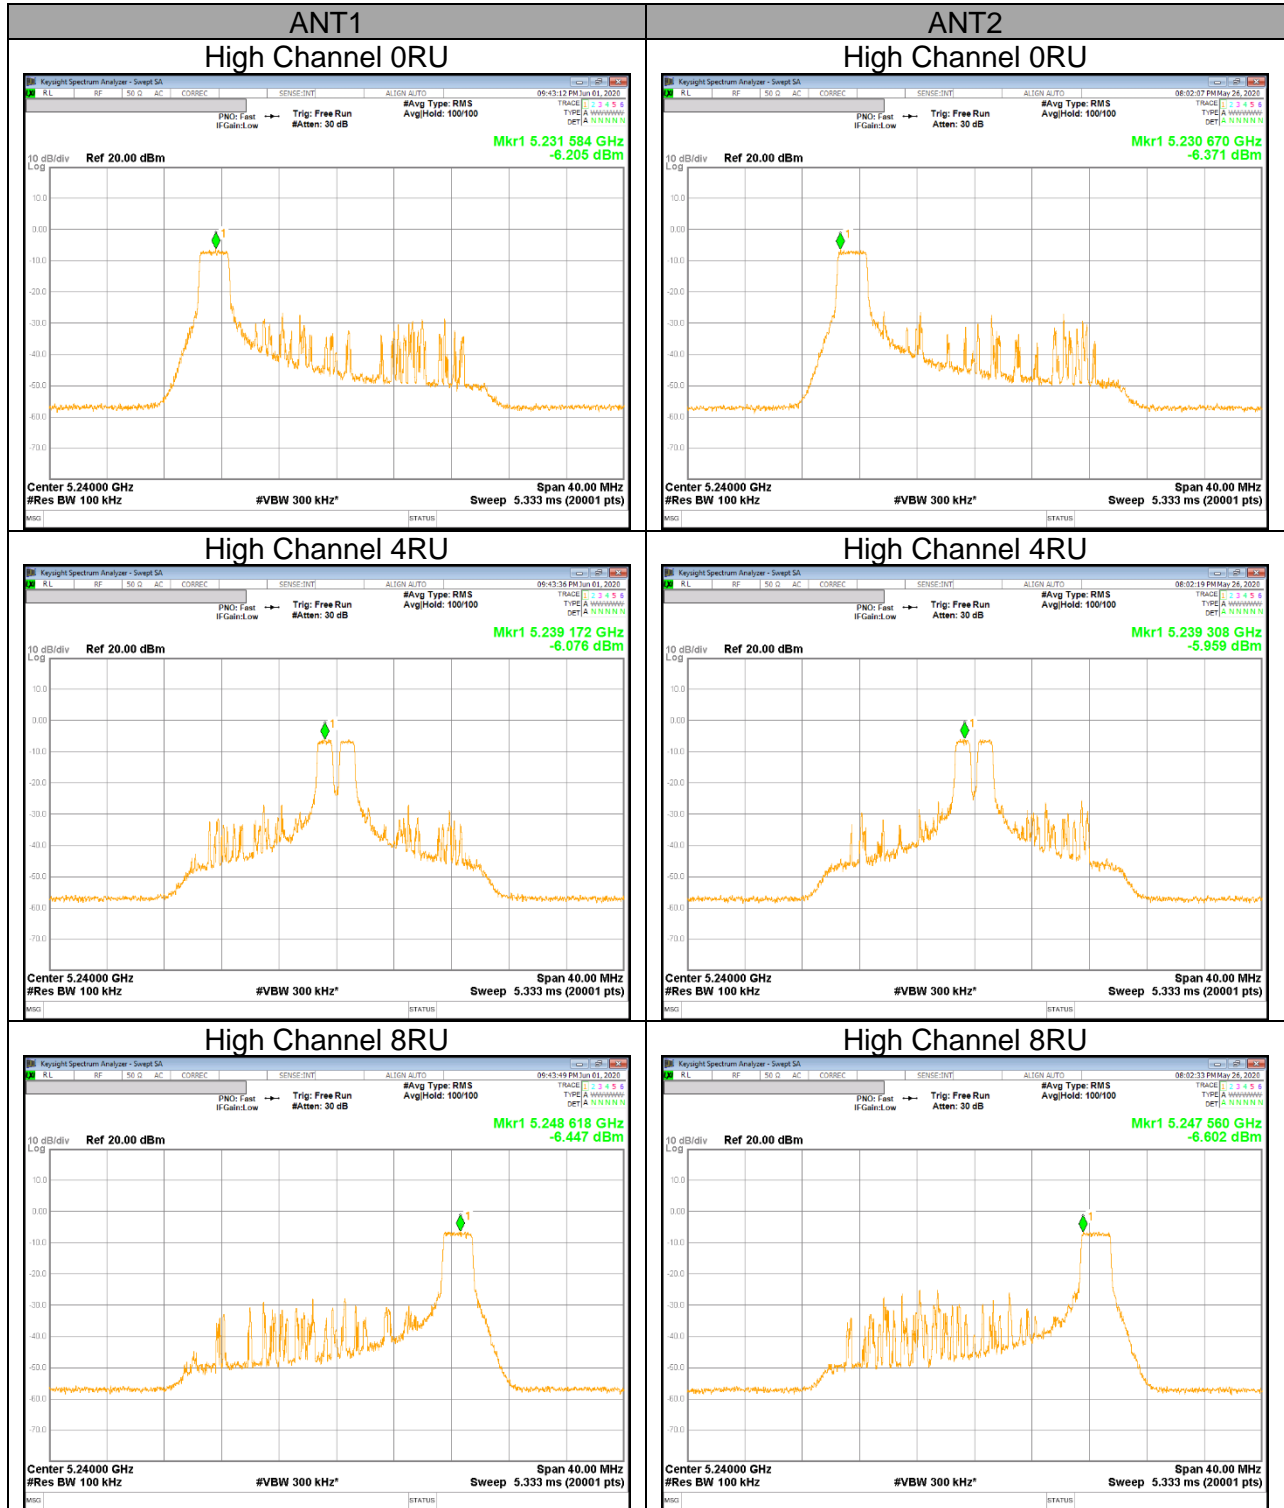

### UNII 5.8 GHz IEEE 802.11ax HE40(RU) SISO mode PSD

### UNII 5.8 GHz IEEE 802.11ax HE80(RU) SISO mode PSD

**UNII 5.2 GHz IEEE 802.11ax HE20(RU) MIMO mode PSD**