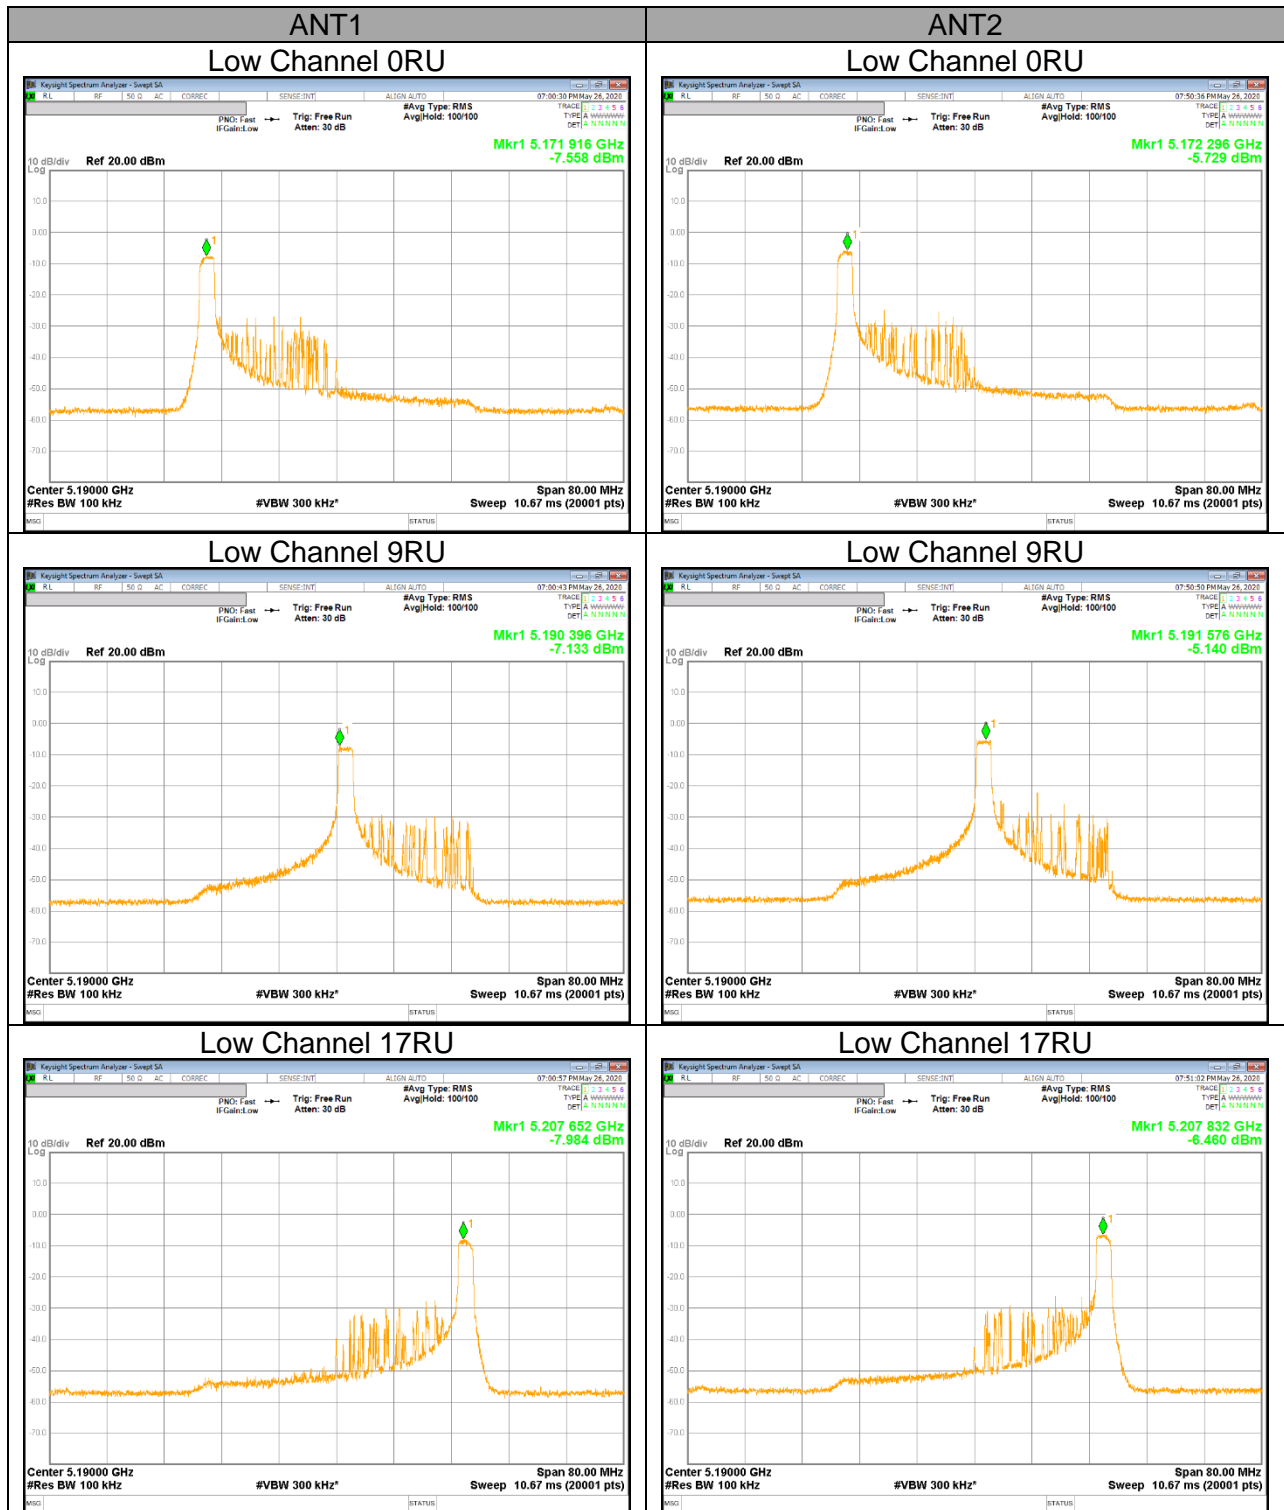

### UNII 5.8 GHz IEEE 802.11ax HE80(RU) SISO mode PSD

**UNII 5.2 GHz IEEE 802.11ax HE20(RU) MIMO mode PSD**

### UNII 5.2 GHz IEEE 802.11ax HE40(RU) MIMO mode PSD

### UNII 5.2 GHz IEEE 802.11ax HE80(RU) MIMO mode PSD

**UNII 5.3 GHz IEEE 802.11ax HE20(RU) MIMO mode PSD**