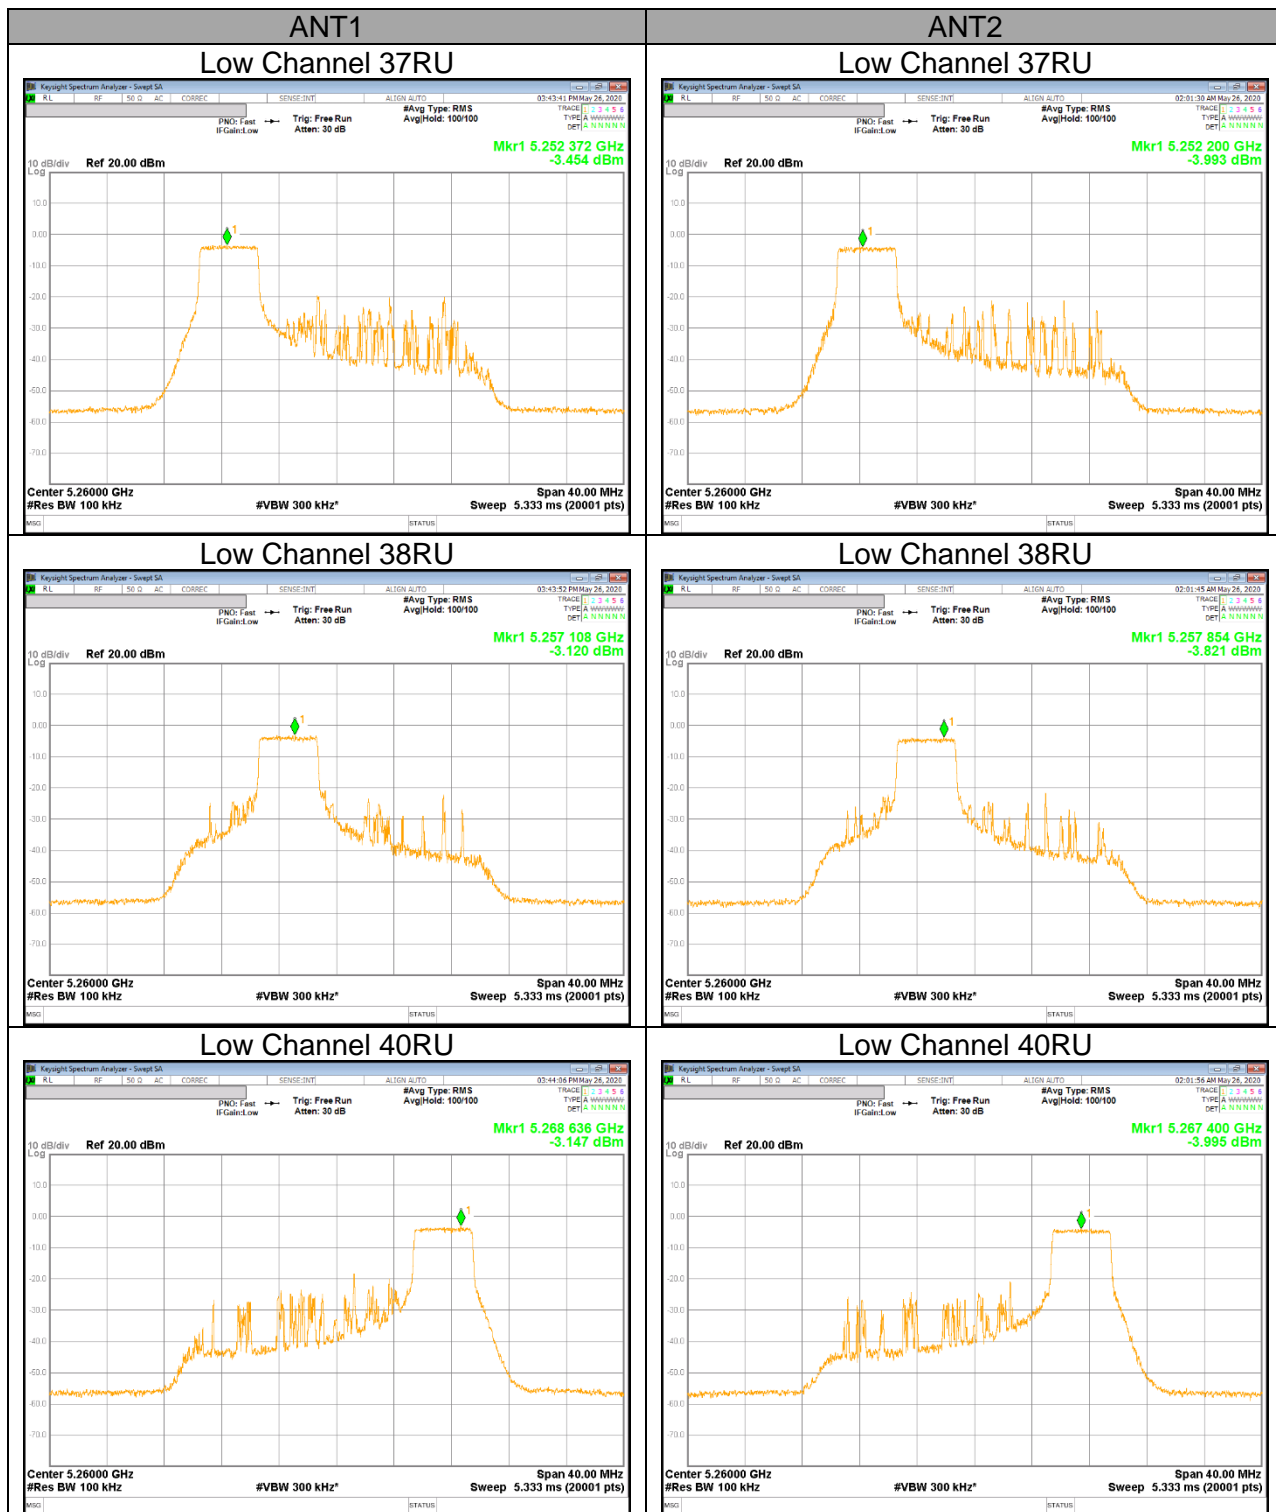

### UNII 5.2 GHz IEEE 802.11ax HE40(RU) SISO mode PSD

**UNII 5.2 GHz IEEE 802.11ax HE80(RU) SISO mode PSD**

### UNII 5.3 GHz IEEE 802.11ax HE20(RU) SISO mode PSD