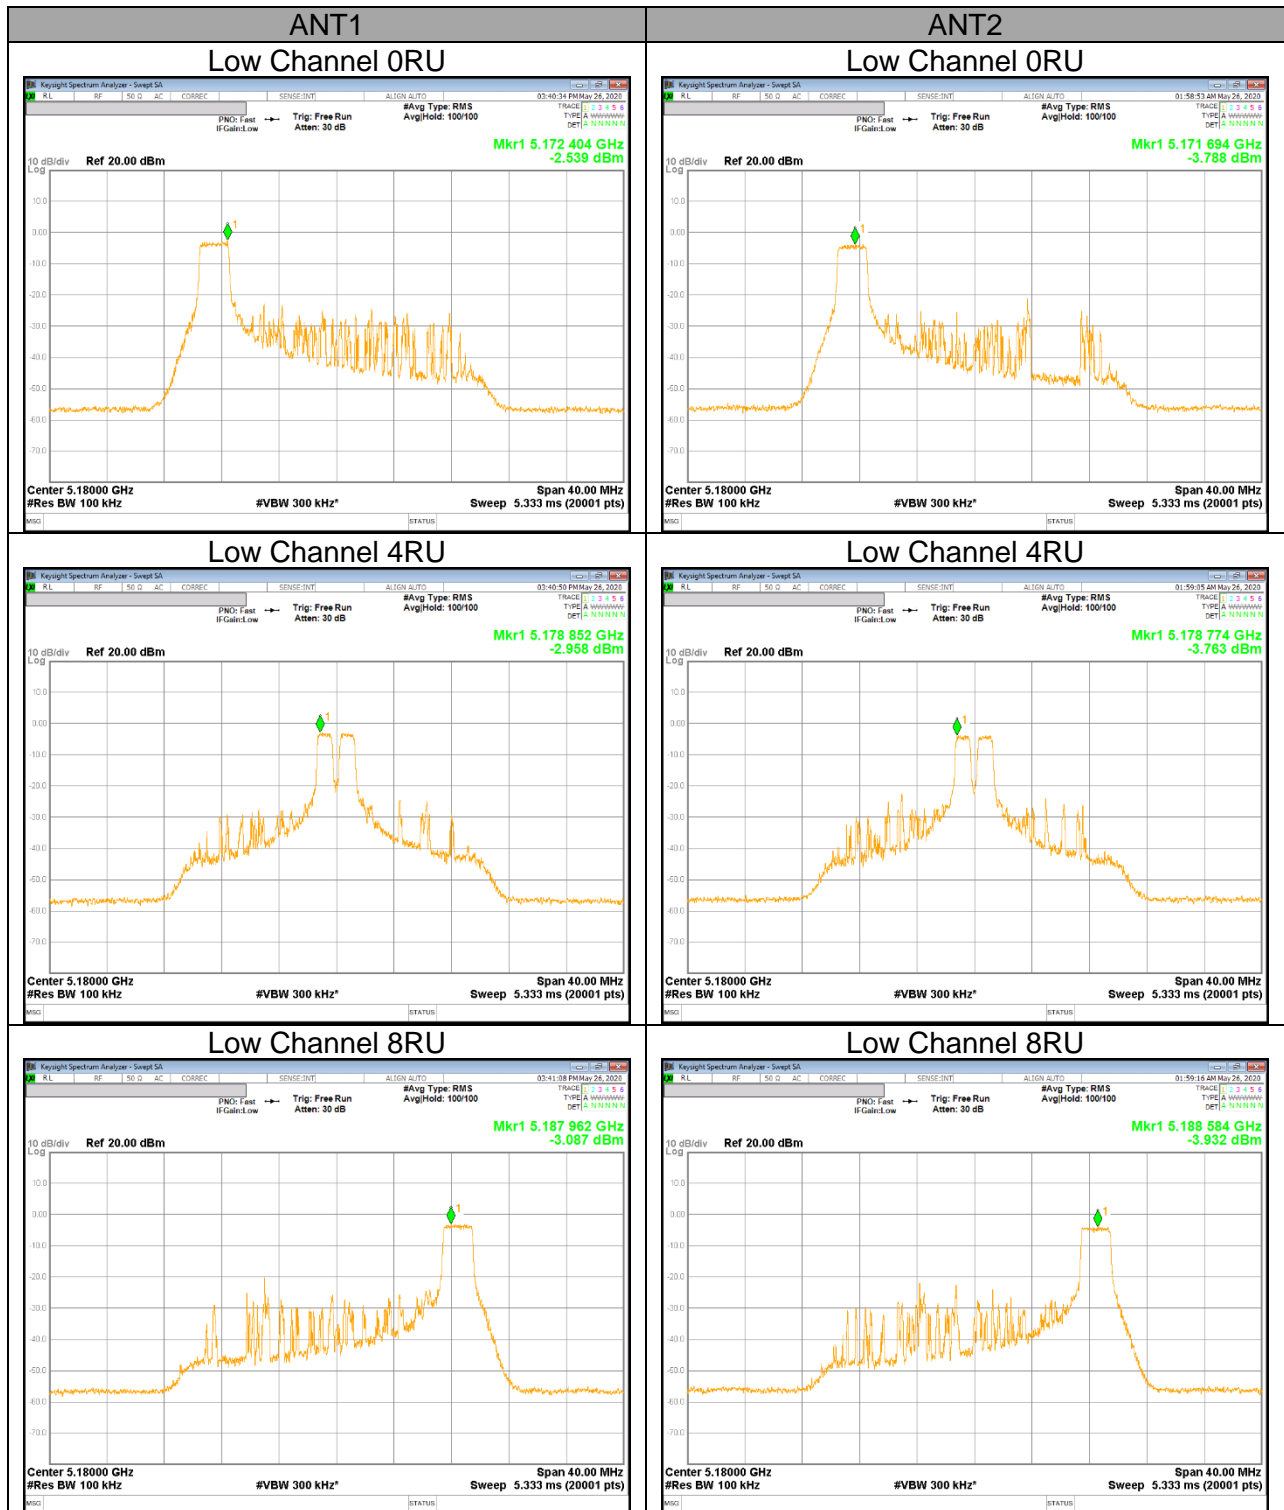

**UNII Straddle Ch. IEEE 802.11ax HE40(SU) MIMO mode Output Power and PSD**

**UNII Straddle Ch. IEEE 802.11ax HE80(SU) MIMO mode Output Power and PSD**

### UNII 5.2 GHz IEEE 802.11ax HE20(RU) SISO mode PSD

### UNII 5.2 GHz IEEE 802.11ax HE40(RU) SISO mode PSD

**UNII 5.2 GHz IEEE 802.11ax HE80(RU) SISO mode PSD**