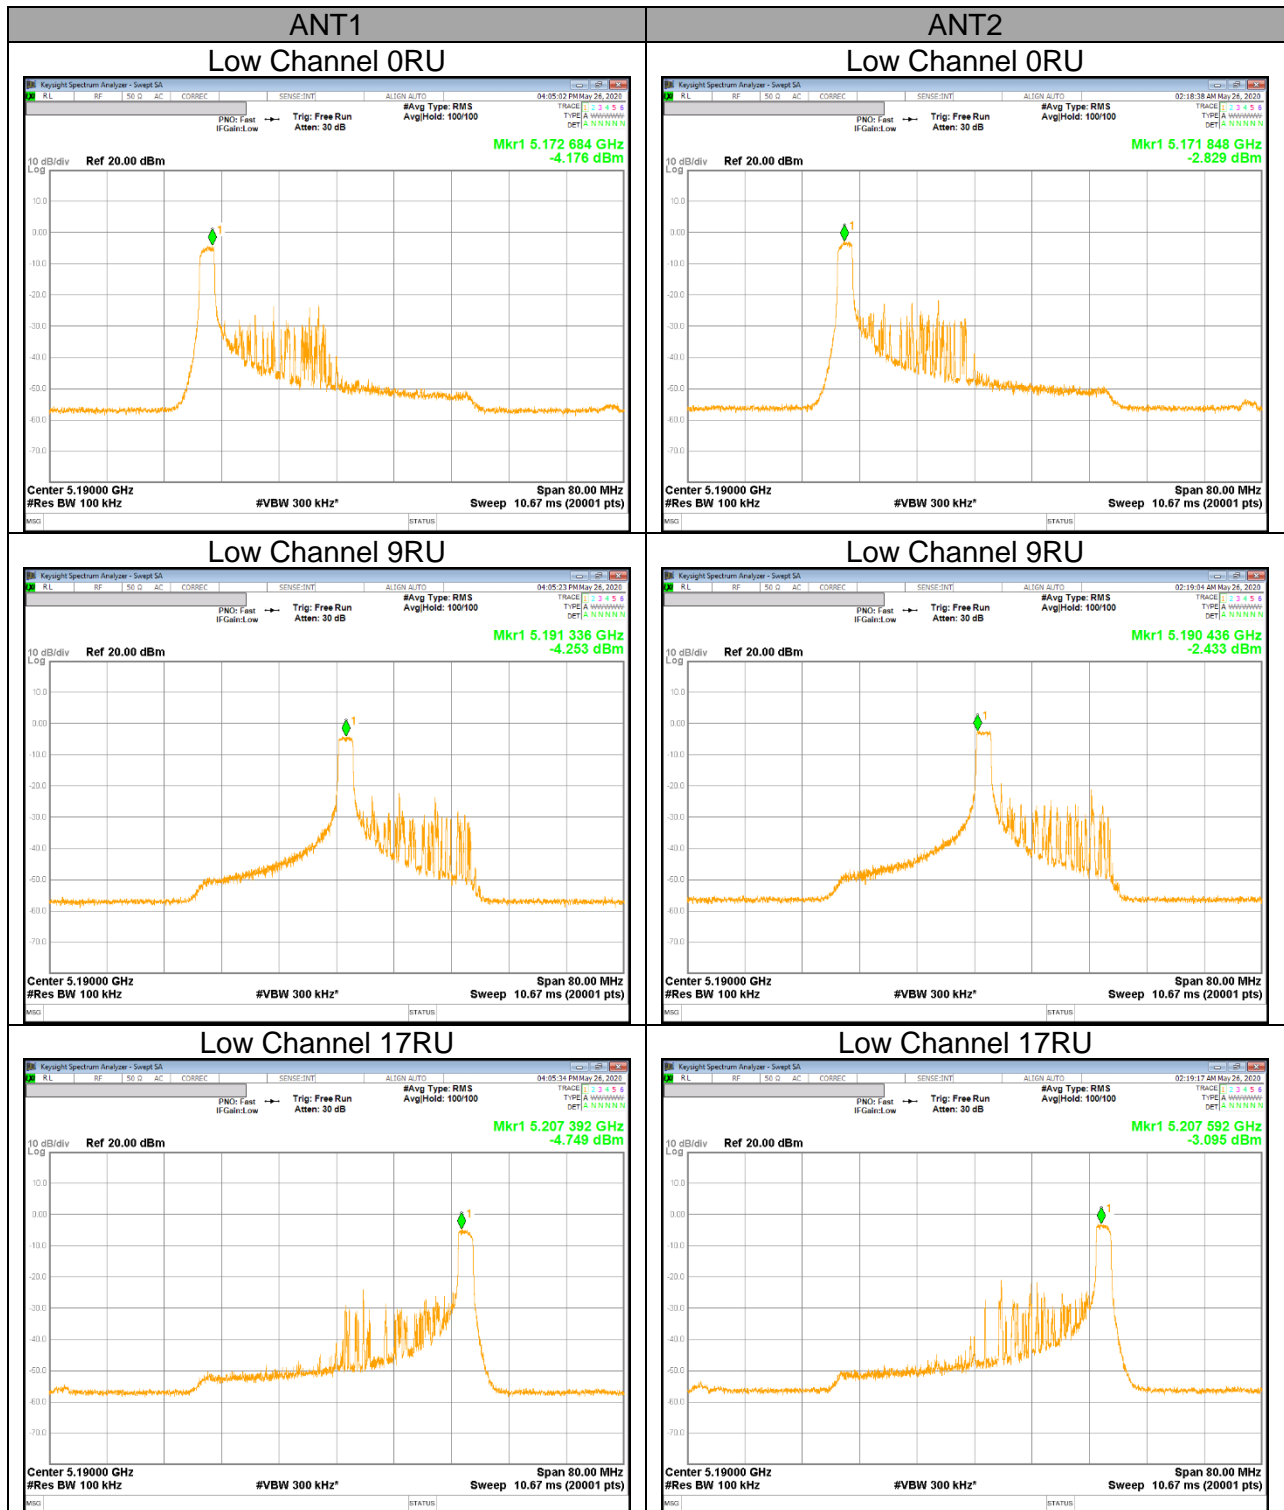

**UNII Straddle Ch. IEEE 802.11ax HE40(SU) MIMO mode Output Power and PSD**

**UNII Straddle Ch. IEEE 802.11ax HE80(SU) MIMO mode Output Power and PSD**

### UNII 5.2 GHz IEEE 802.11ax HE20(RU) SISO mode PSD

### UNII 5.2 GHz IEEE 802.11ax HE40(RU) SISO mode PSD

**UNII 5.2 GHz IEEE 802.11ax HE80(RU) SISO mode PSD**