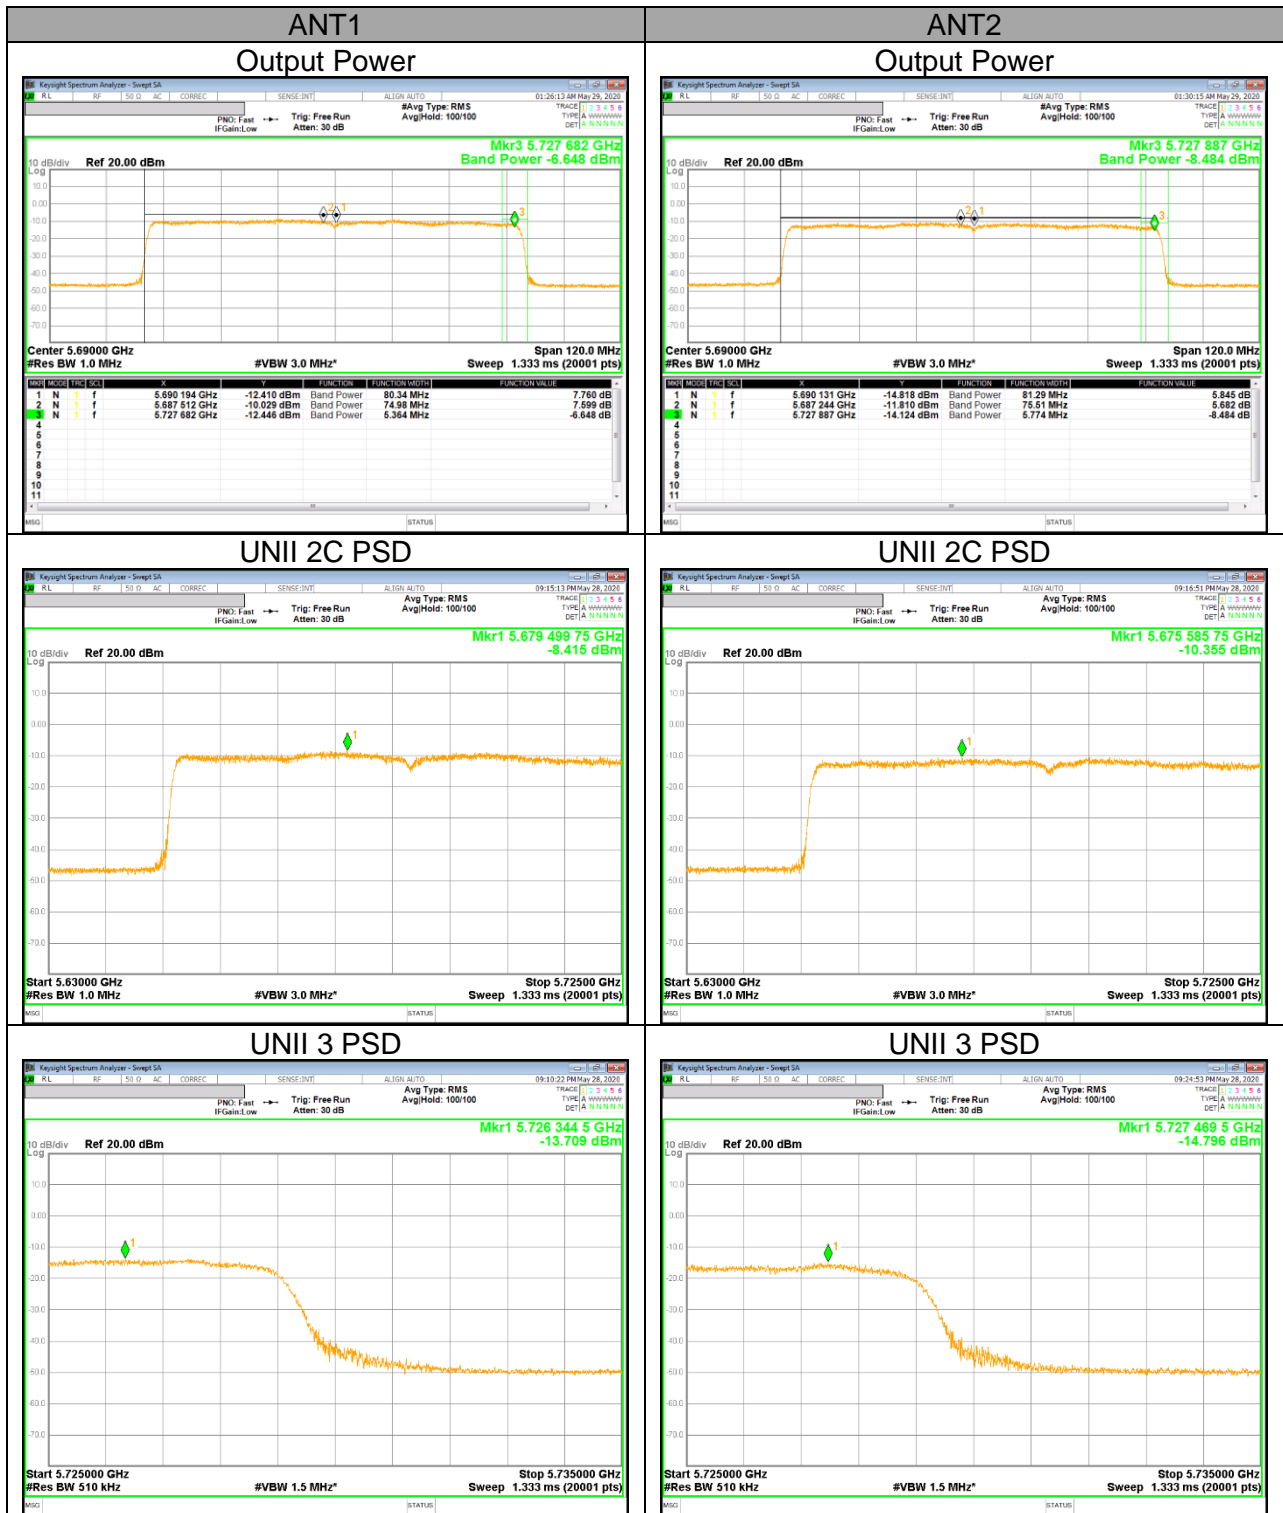

**UNII Straddle Ch. IEEE 802.11ax HE40(SU) MIMO mode Output Power and PSD**

**UNII Straddle Ch. IEEE 802.11ax HE80(SU) MIMO mode Output Power and PSD**

### UNII 5.2 GHz IEEE 802.11ax HE20(RU) SISO mode PSD

### UNII 5.2 GHz IEEE 802.11ax HE40(RU) SISO mode PSD

**UNII 5.2 GHz IEEE 802.11ax HE80(RU) SISO mode PSD**