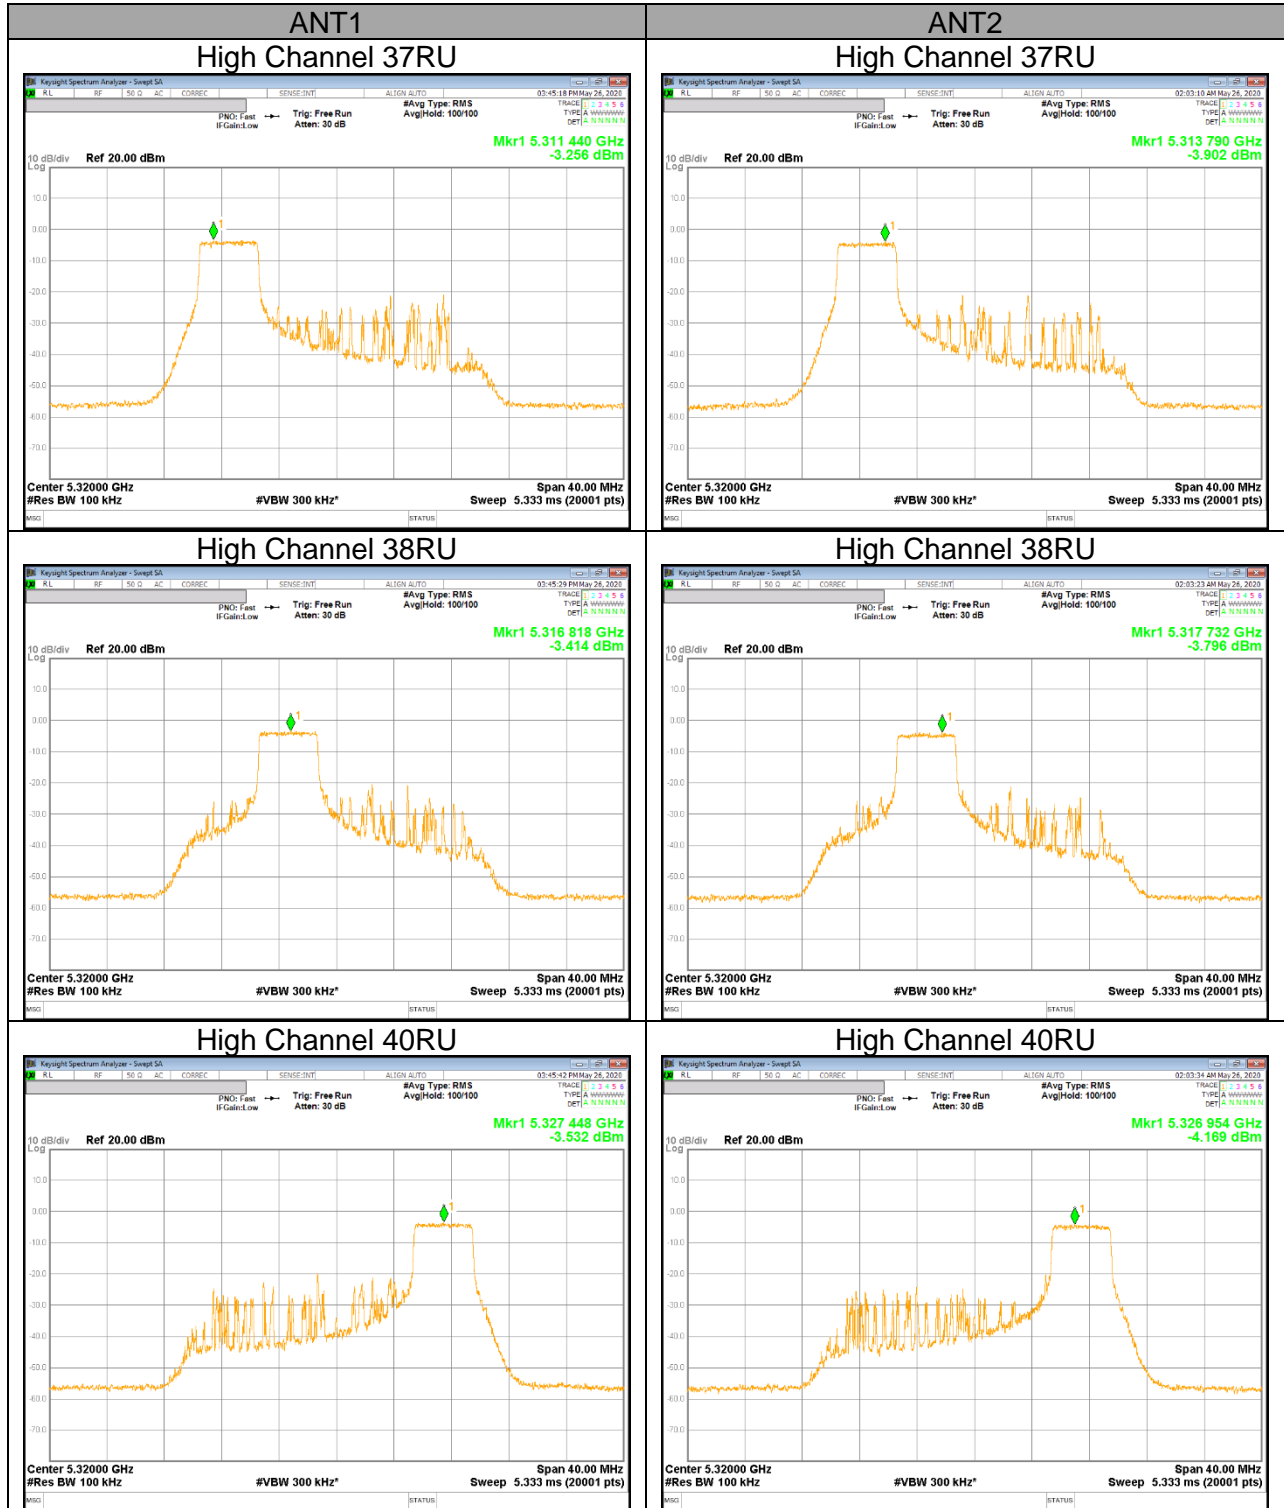

### UNII 5.2 GHz IEEE 802.11ax HE40(RU) SISO mode PSD

**UNII 5.2 GHz IEEE 802.11ax HE80(RU) SISO mode PSD**

### UNII 5.3 GHz IEEE 802.11ax HE20(RU) SISO mode PSD