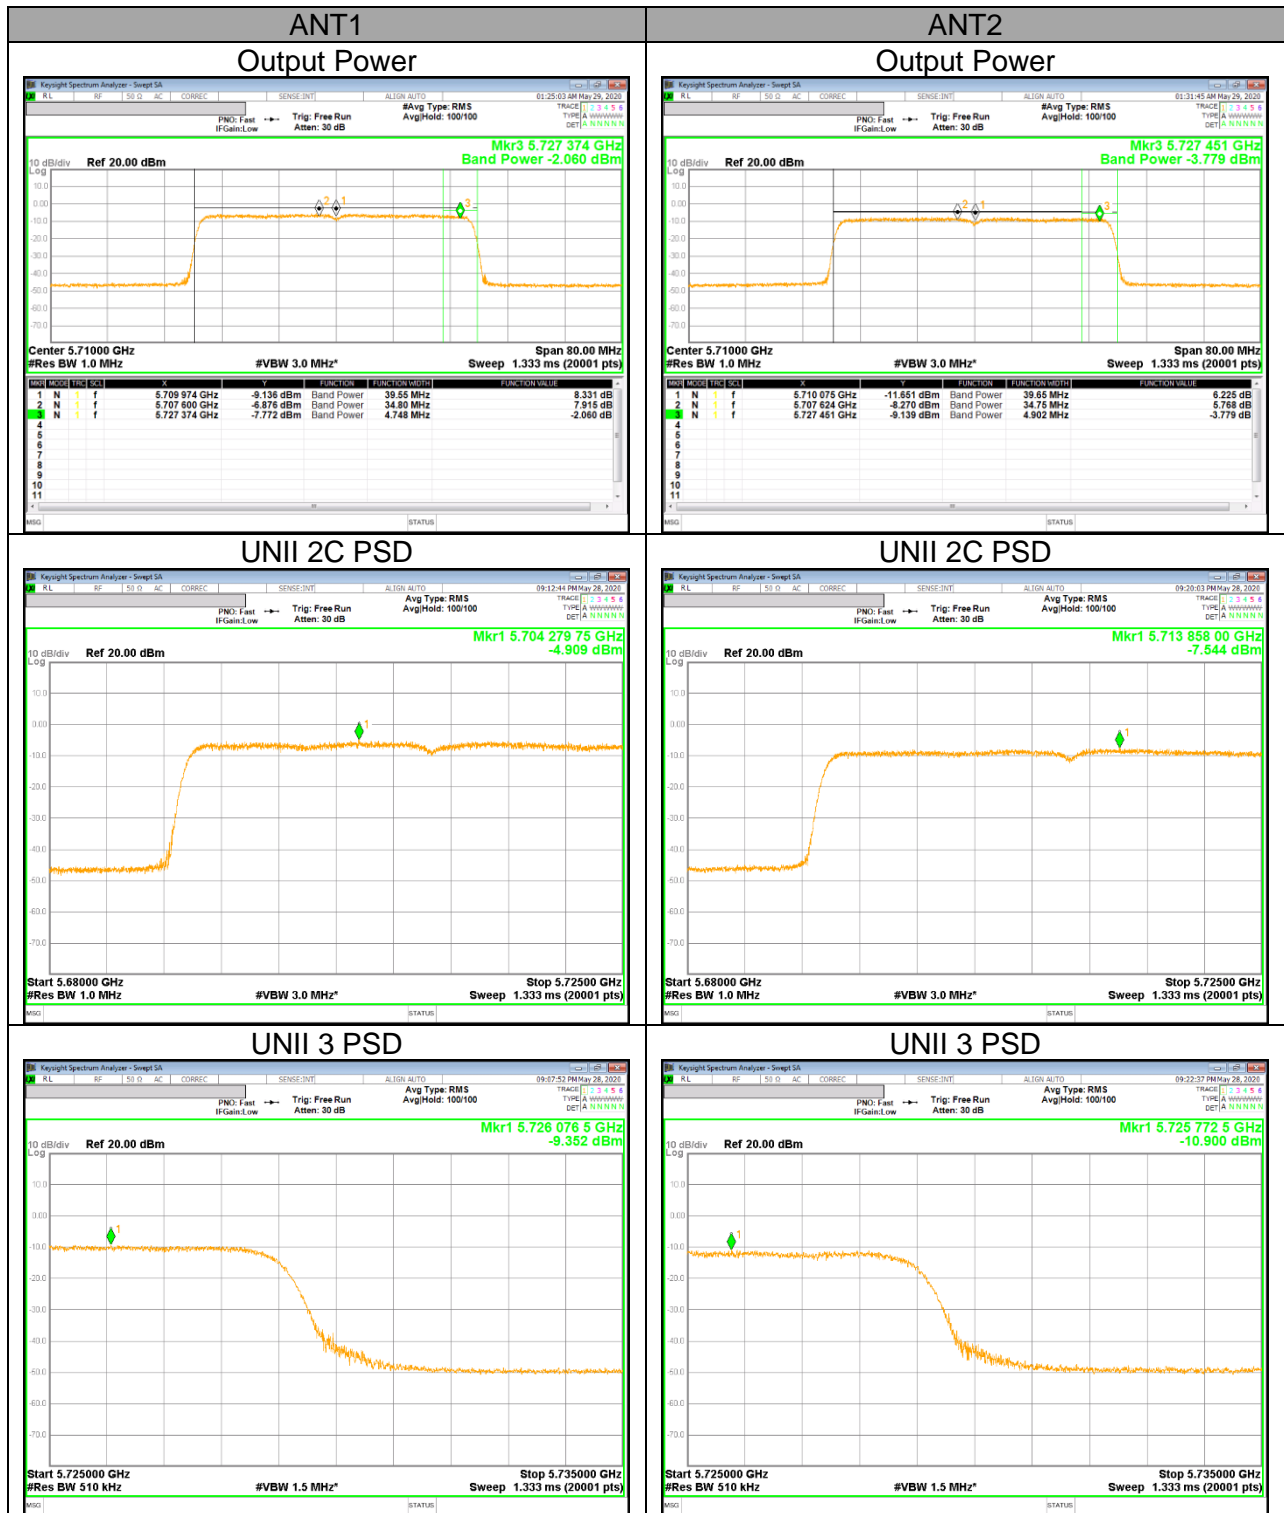

**UNII Straddle Ch. IEEE 802.11ax HE40(SU) MIMO mode Output Power and PSD**

**UNII Straddle Ch. IEEE 802.11ax HE80(SU) MIMO mode Output Power and PSD**

### UNII 5.2 GHz IEEE 802.11ax HE20(RU) SISO mode PSD

### UNII 5.2 GHz IEEE 802.11ax HE40(RU) SISO mode PSD

**UNII 5.2 GHz IEEE 802.11ax HE80(RU) SISO mode PSD**