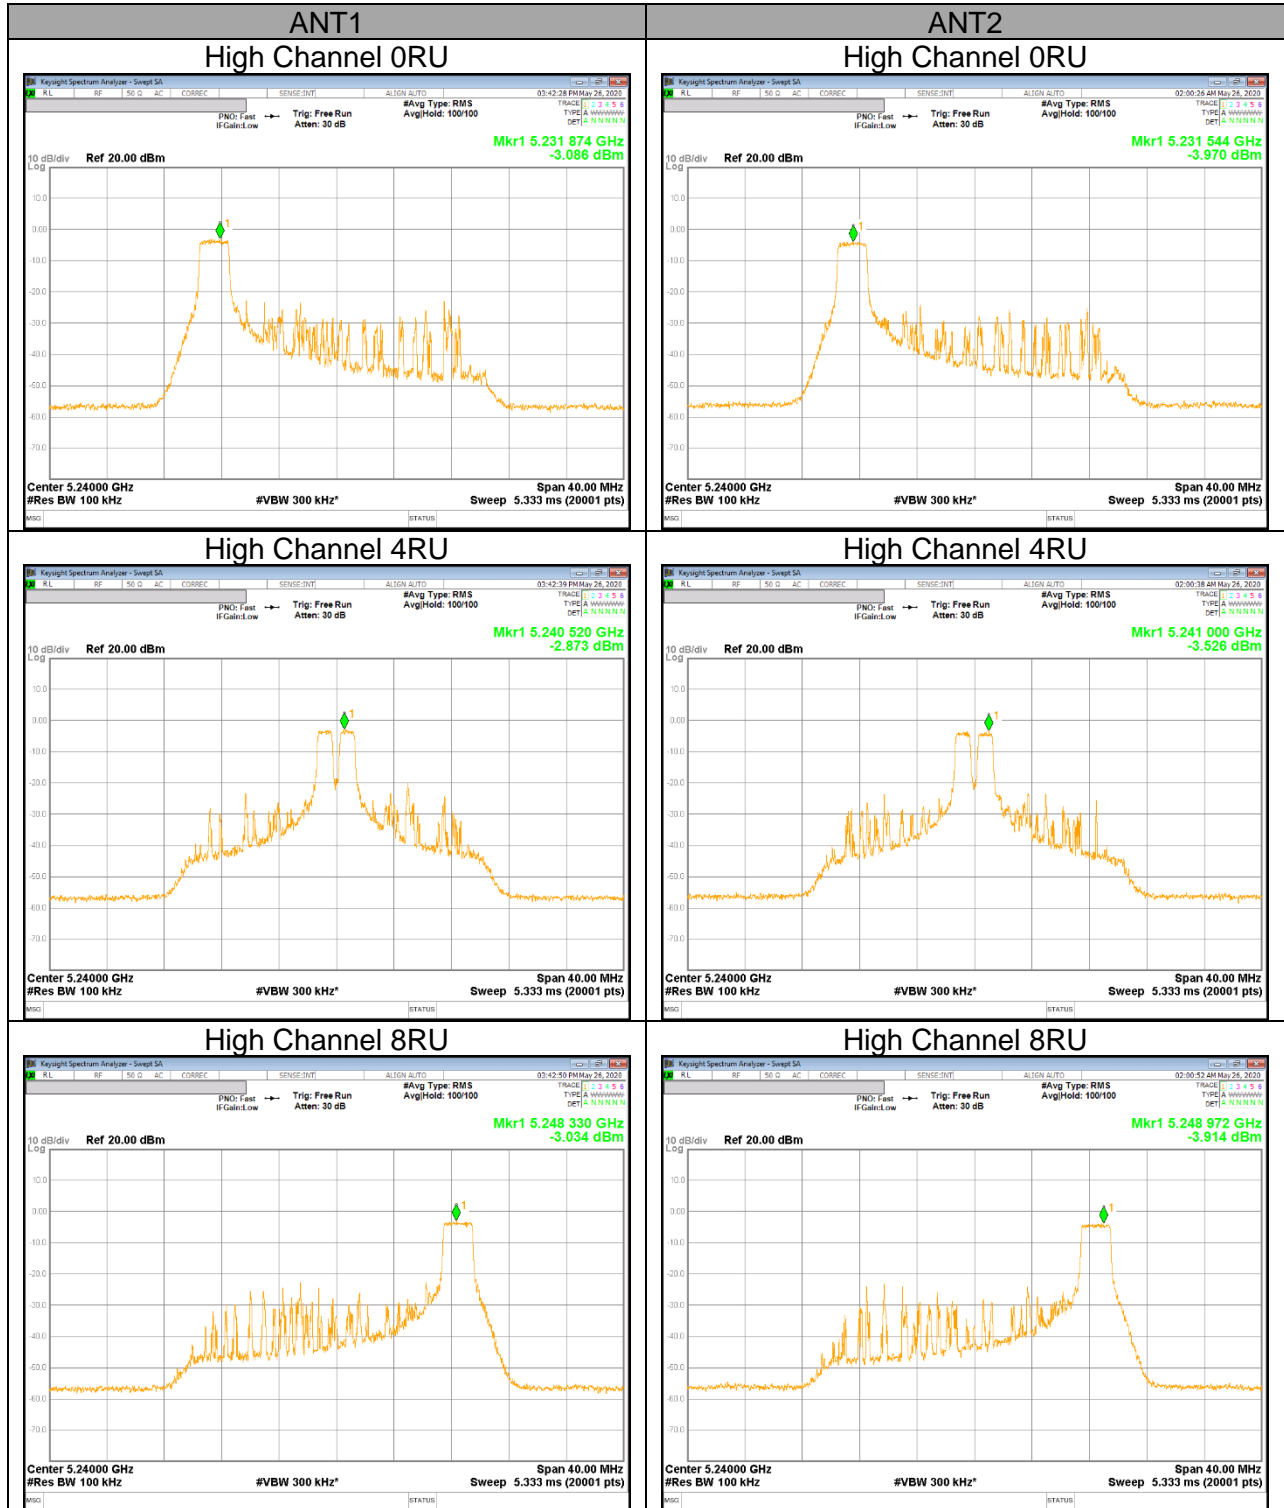

**UNII Straddle Ch. IEEE 802.11ax HE40(SU) MIMO mode Output Power and PSD**

**UNII Straddle Ch. IEEE 802.11ax HE80(SU) MIMO mode Output Power and PSD**

### UNII 5.2 GHz IEEE 802.11ax HE20(RU) SISO mode PSD

### UNII 5.2 GHz IEEE 802.11ax HE40(RU) SISO mode PSD

**UNII 5.2 GHz IEEE 802.11ax HE80(RU) SISO mode PSD**