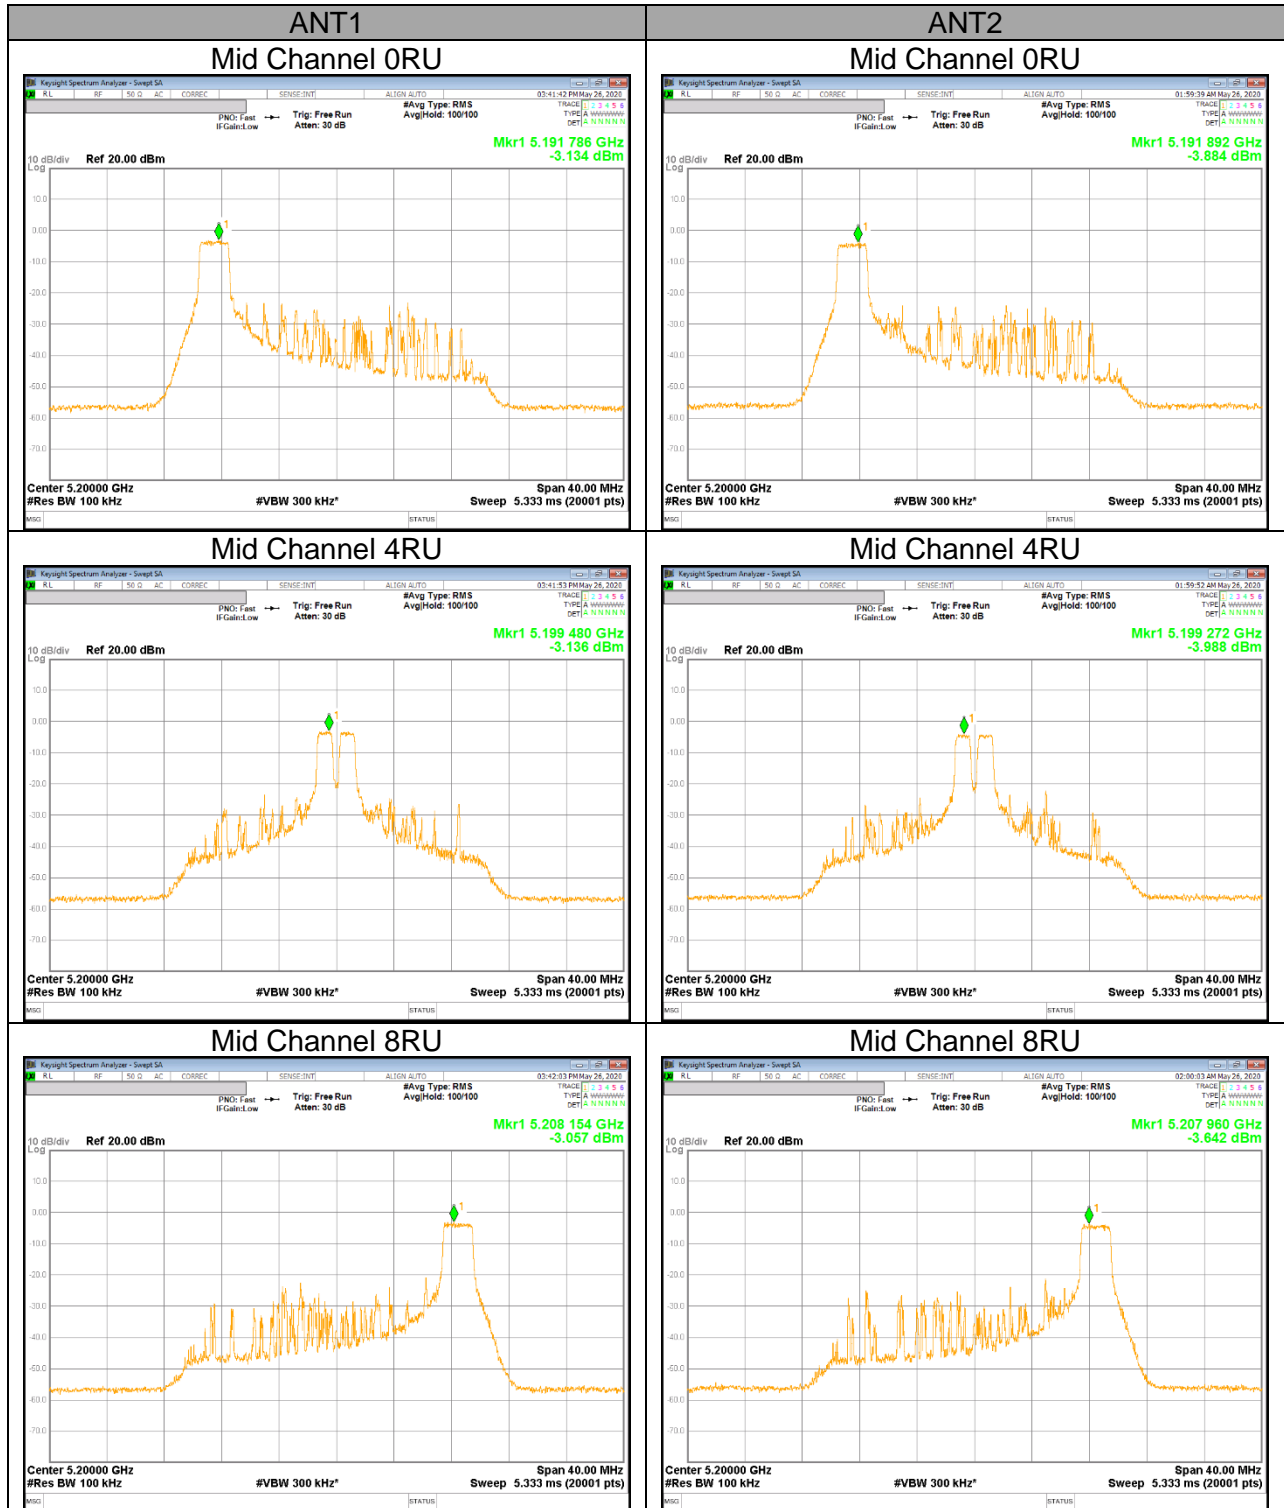

**UNII Straddle Ch. IEEE 802.11ax HE40(SU) MIMO mode Output Power and PSD**

**UNII Straddle Ch. IEEE 802.11ax HE80(SU) MIMO mode Output Power and PSD**

### UNII 5.2 GHz IEEE 802.11ax HE20(RU) SISO mode PSD

### UNII 5.2 GHz IEEE 802.11ax HE40(RU) SISO mode PSD

**UNII 5.2 GHz IEEE 802.11ax HE80(RU) SISO mode PSD**