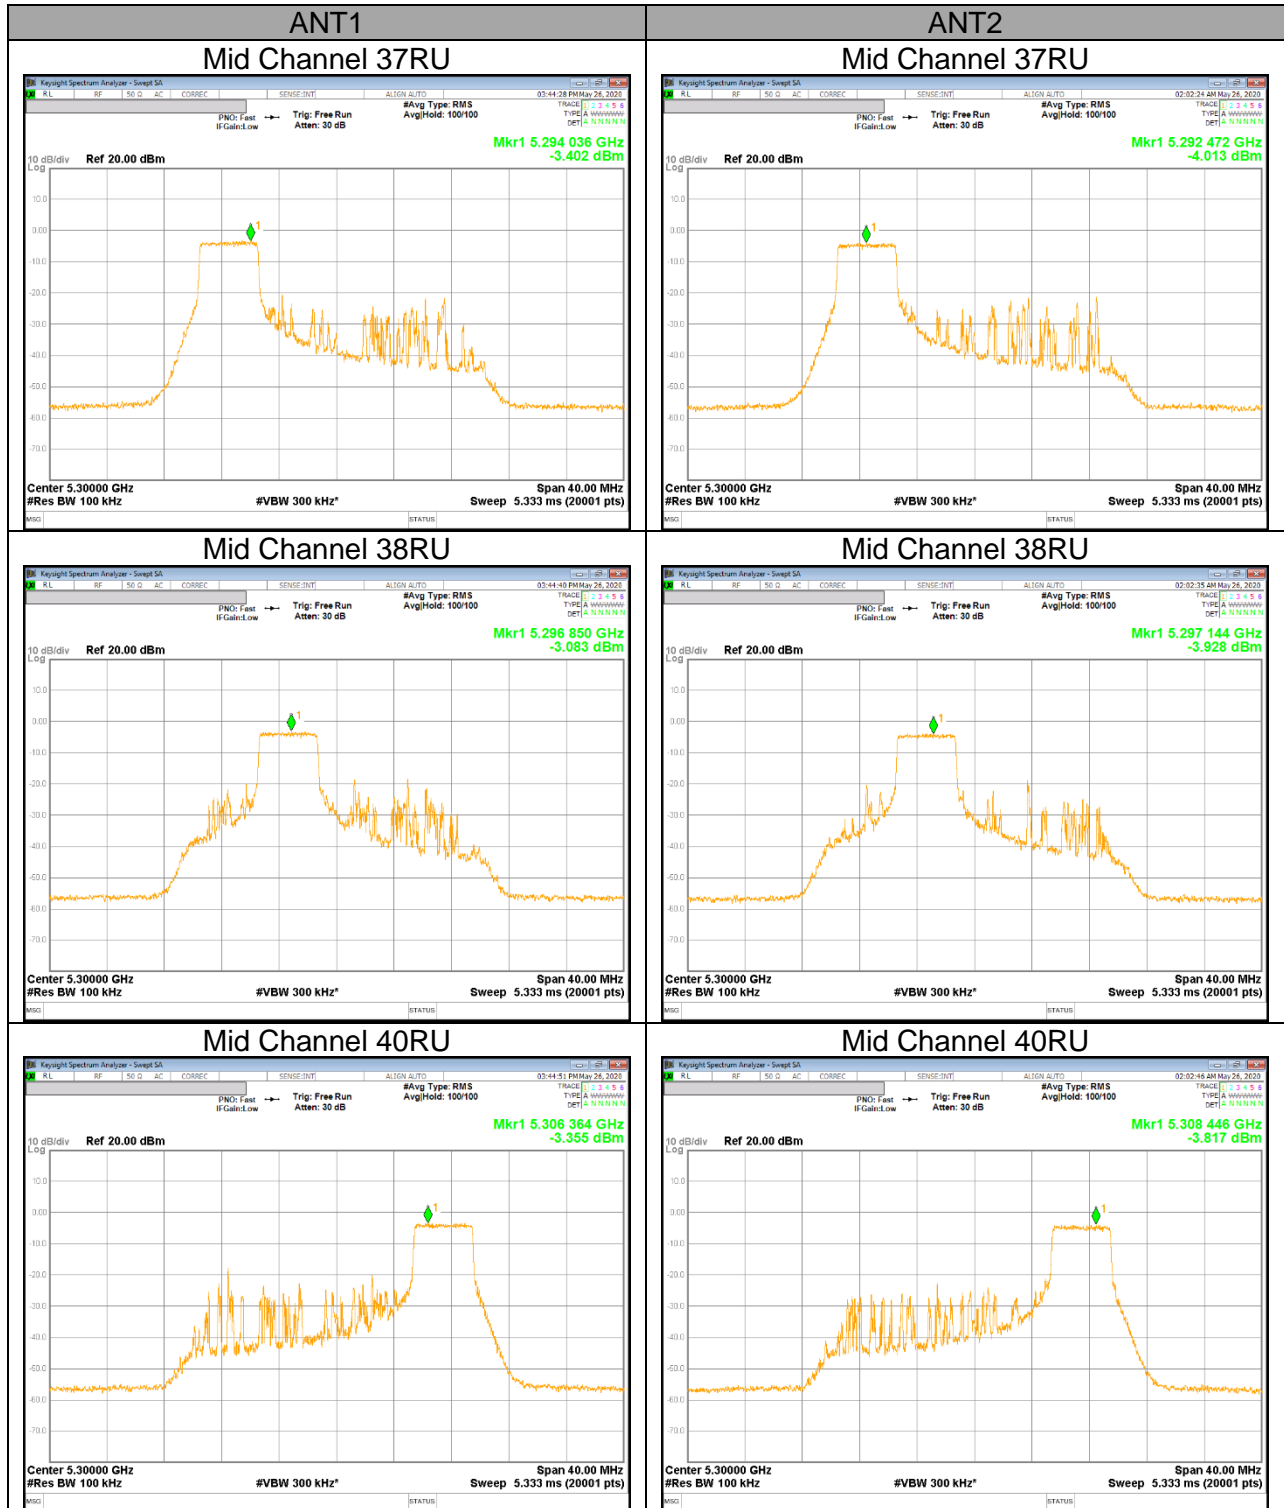

### UNII 5.2 GHz IEEE 802.11ax HE40(RU) SISO mode PSD

**UNII 5.2 GHz IEEE 802.11ax HE80(RU) SISO mode PSD**

### UNII 5.3 GHz IEEE 802.11ax HE20(RU) SISO mode PSD