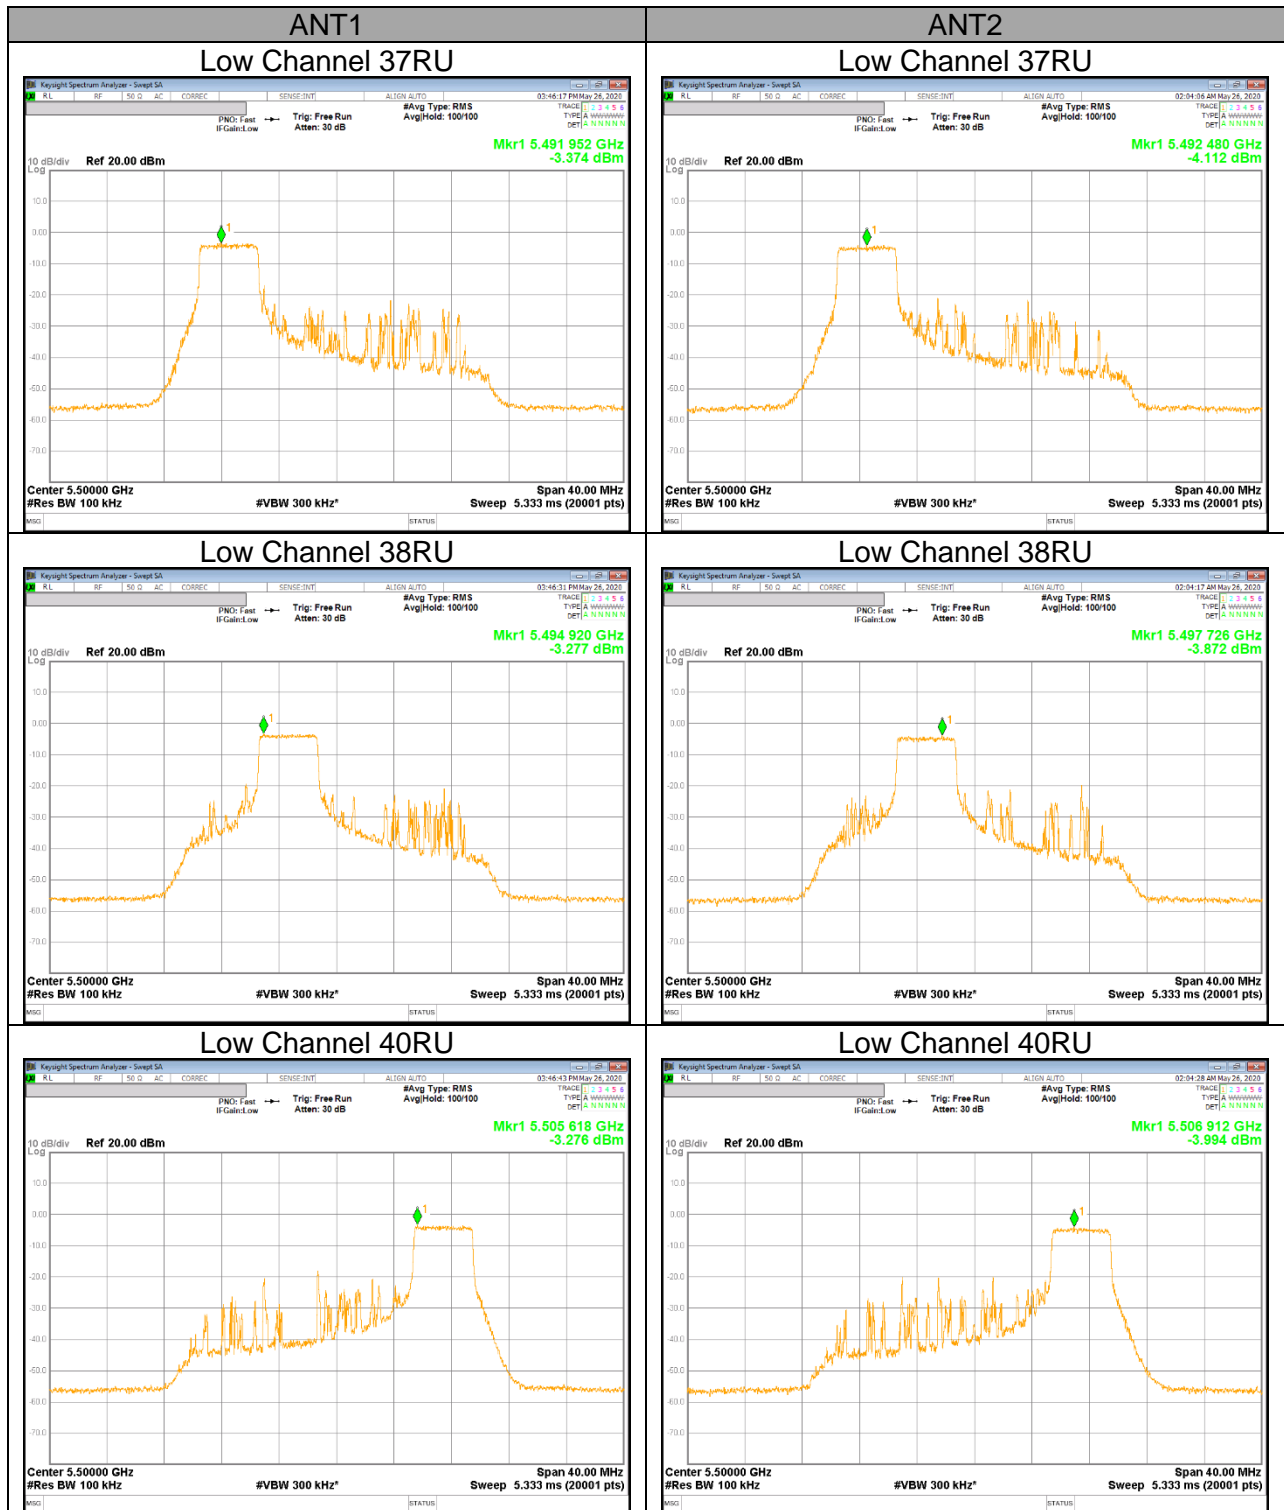

UNII 5.5 GHz IEEE 802.11ax HE20(RU) SISO mode PSD