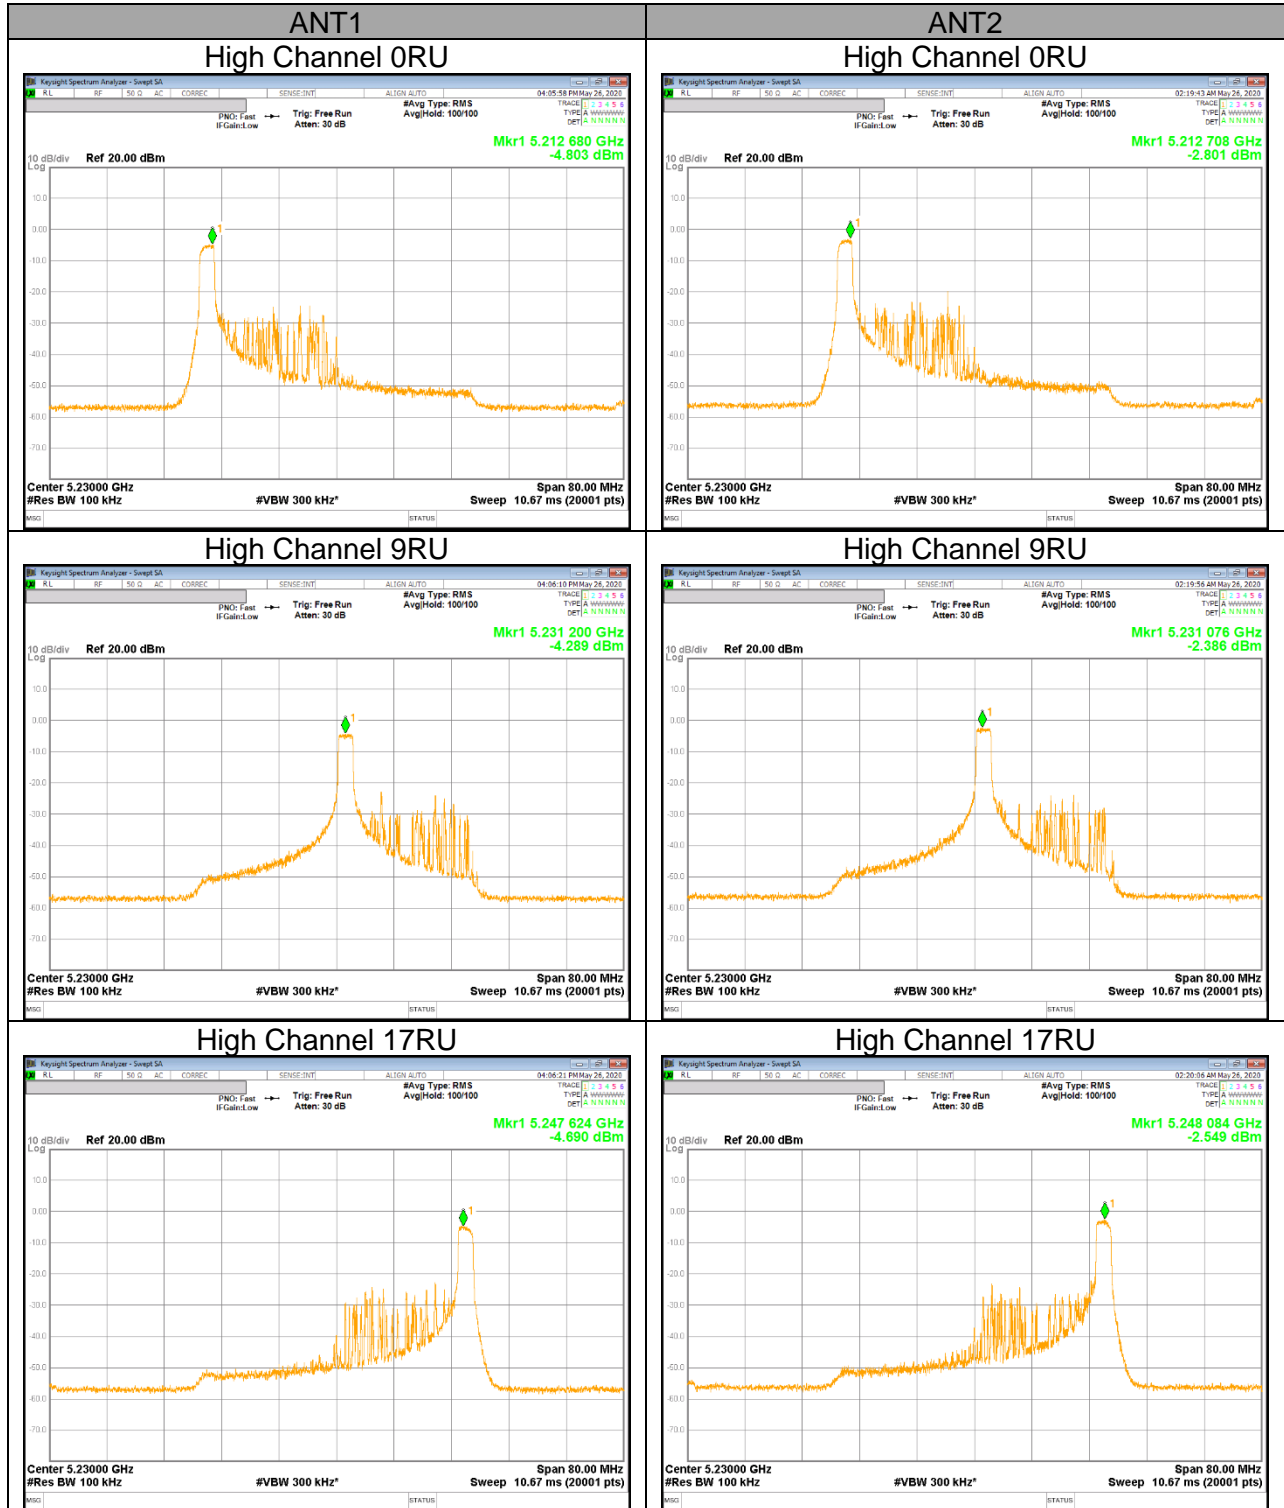

**UNII Straddle Ch. IEEE 802.11ax HE40(SU) MIMO mode Output Power and PSD**

**UNII Straddle Ch. IEEE 802.11ax HE80(SU) MIMO mode Output Power and PSD**

### UNII 5.2 GHz IEEE 802.11ax HE20(RU) SISO mode PSD

### UNII 5.2 GHz IEEE 802.11ax HE40(RU) SISO mode PSD

**UNII 5.2 GHz IEEE 802.11ax HE80(RU) SISO mode PSD**