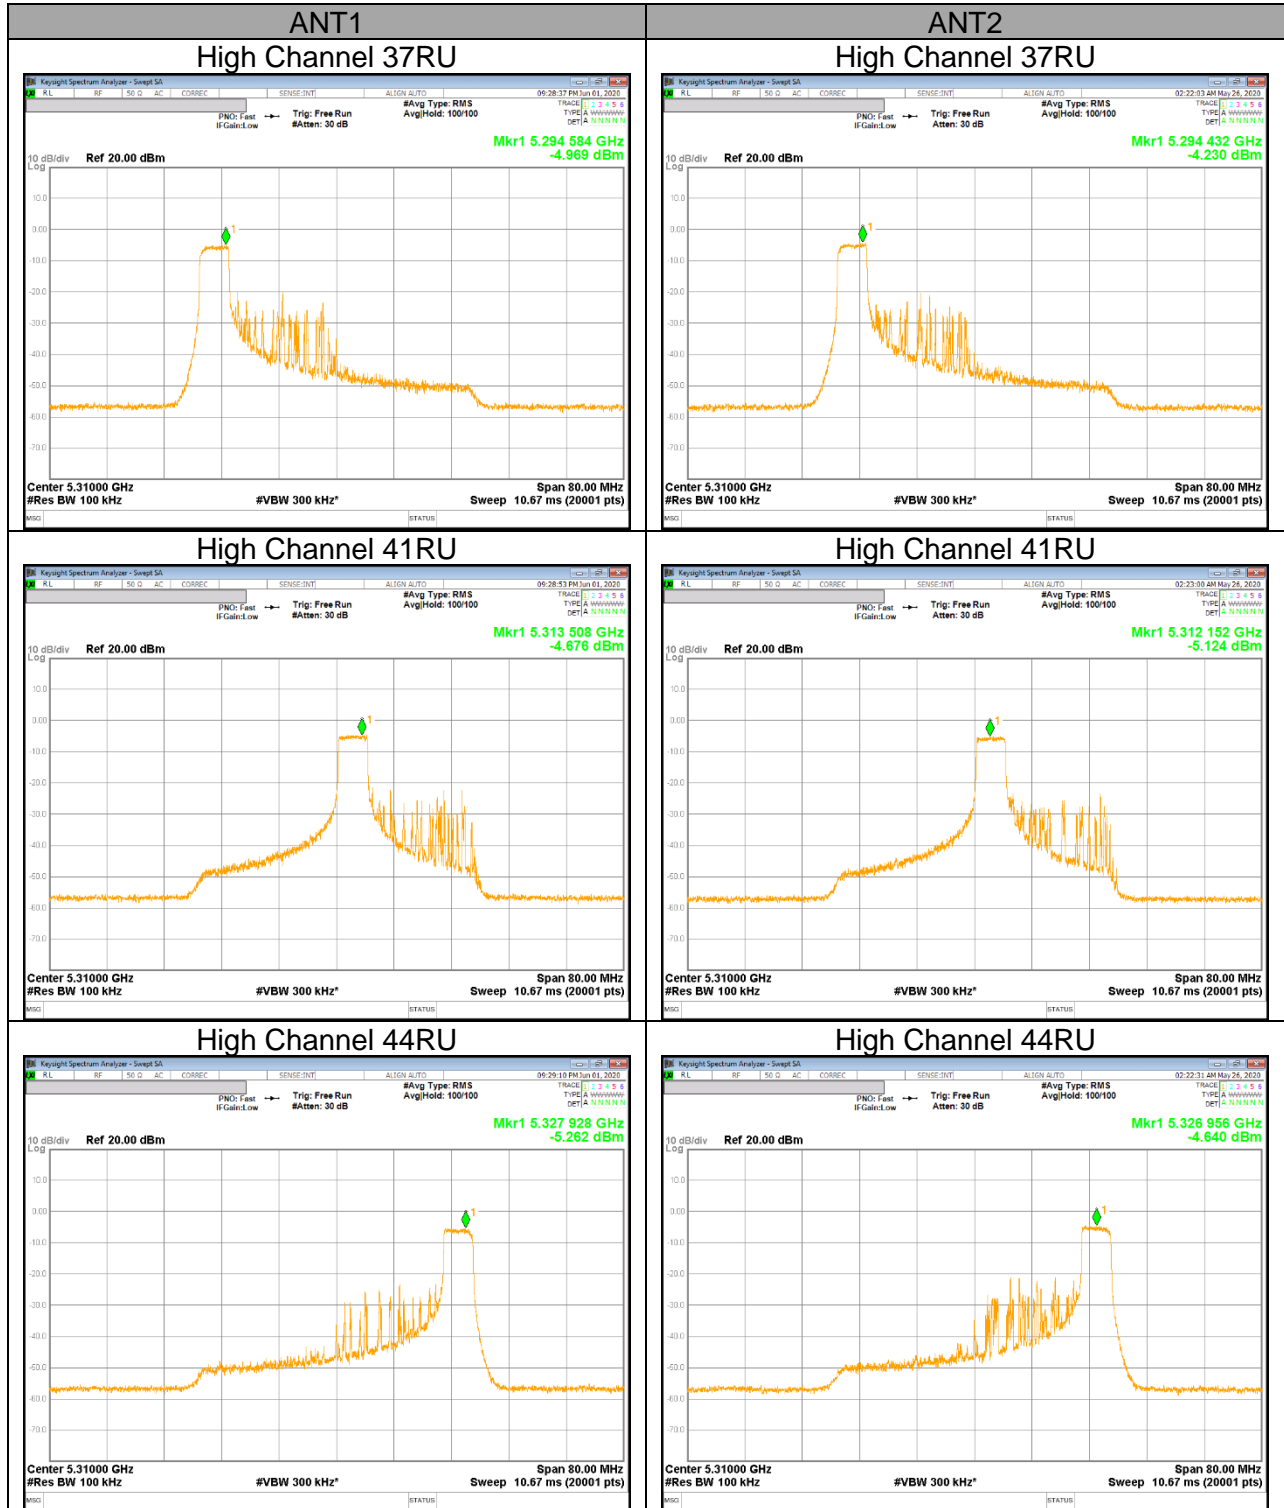

### UNII 5.2 GHz IEEE 802.11ax HE40(RU) SISO mode PSD

**UNII 5.2 GHz IEEE 802.11ax HE80(RU) SISO mode PSD**

### UNII 5.3 GHz IEEE 802.11ax HE20(RU) SISO mode PSD

### UNII 5.3 GHz IEEE 802.11ax HE40(RU) SISO mode PSD