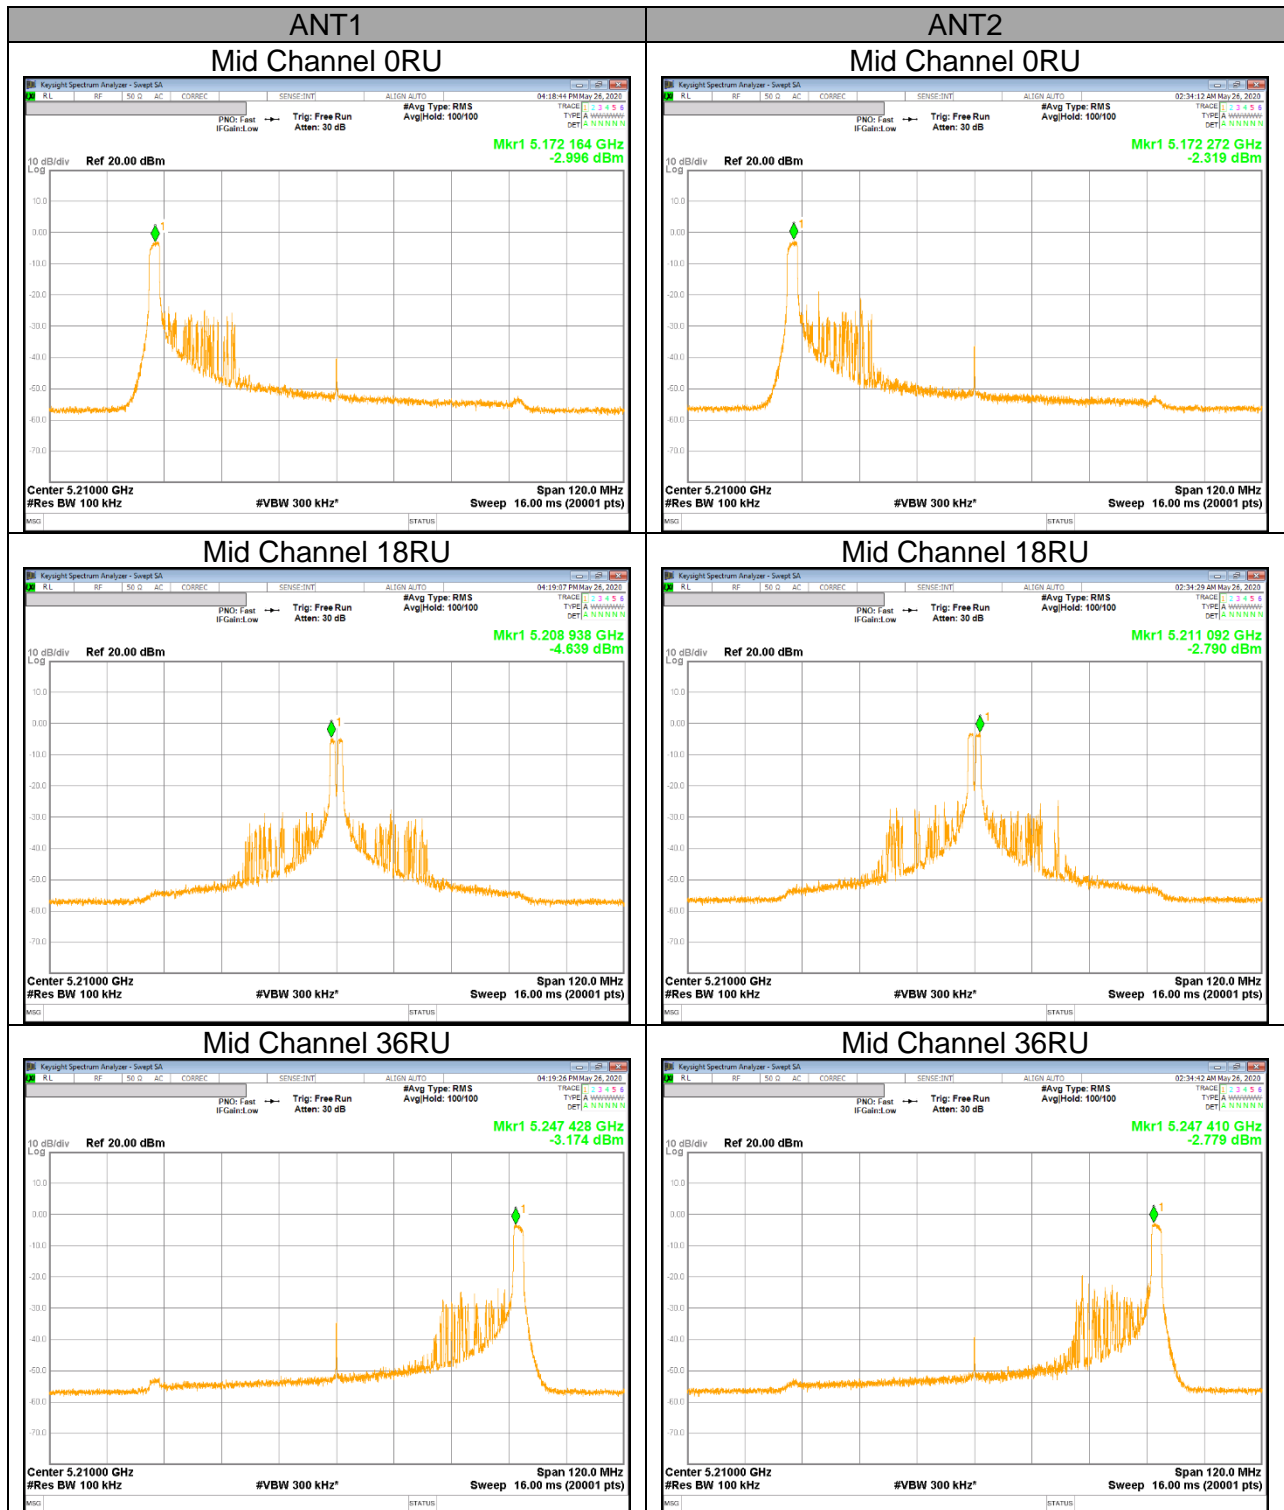

**UNII Straddle Ch. IEEE 802.11ax HE40(SU) MIMO mode Output Power and PSD**

**UNII Straddle Ch. IEEE 802.11ax HE80(SU) MIMO mode Output Power and PSD**

### UNII 5.2 GHz IEEE 802.11ax HE20(RU) SISO mode PSD

### UNII 5.2 GHz IEEE 802.11ax HE40(RU) SISO mode PSD

**UNII 5.2 GHz IEEE 802.11ax HE80(RU) SISO mode PSD**