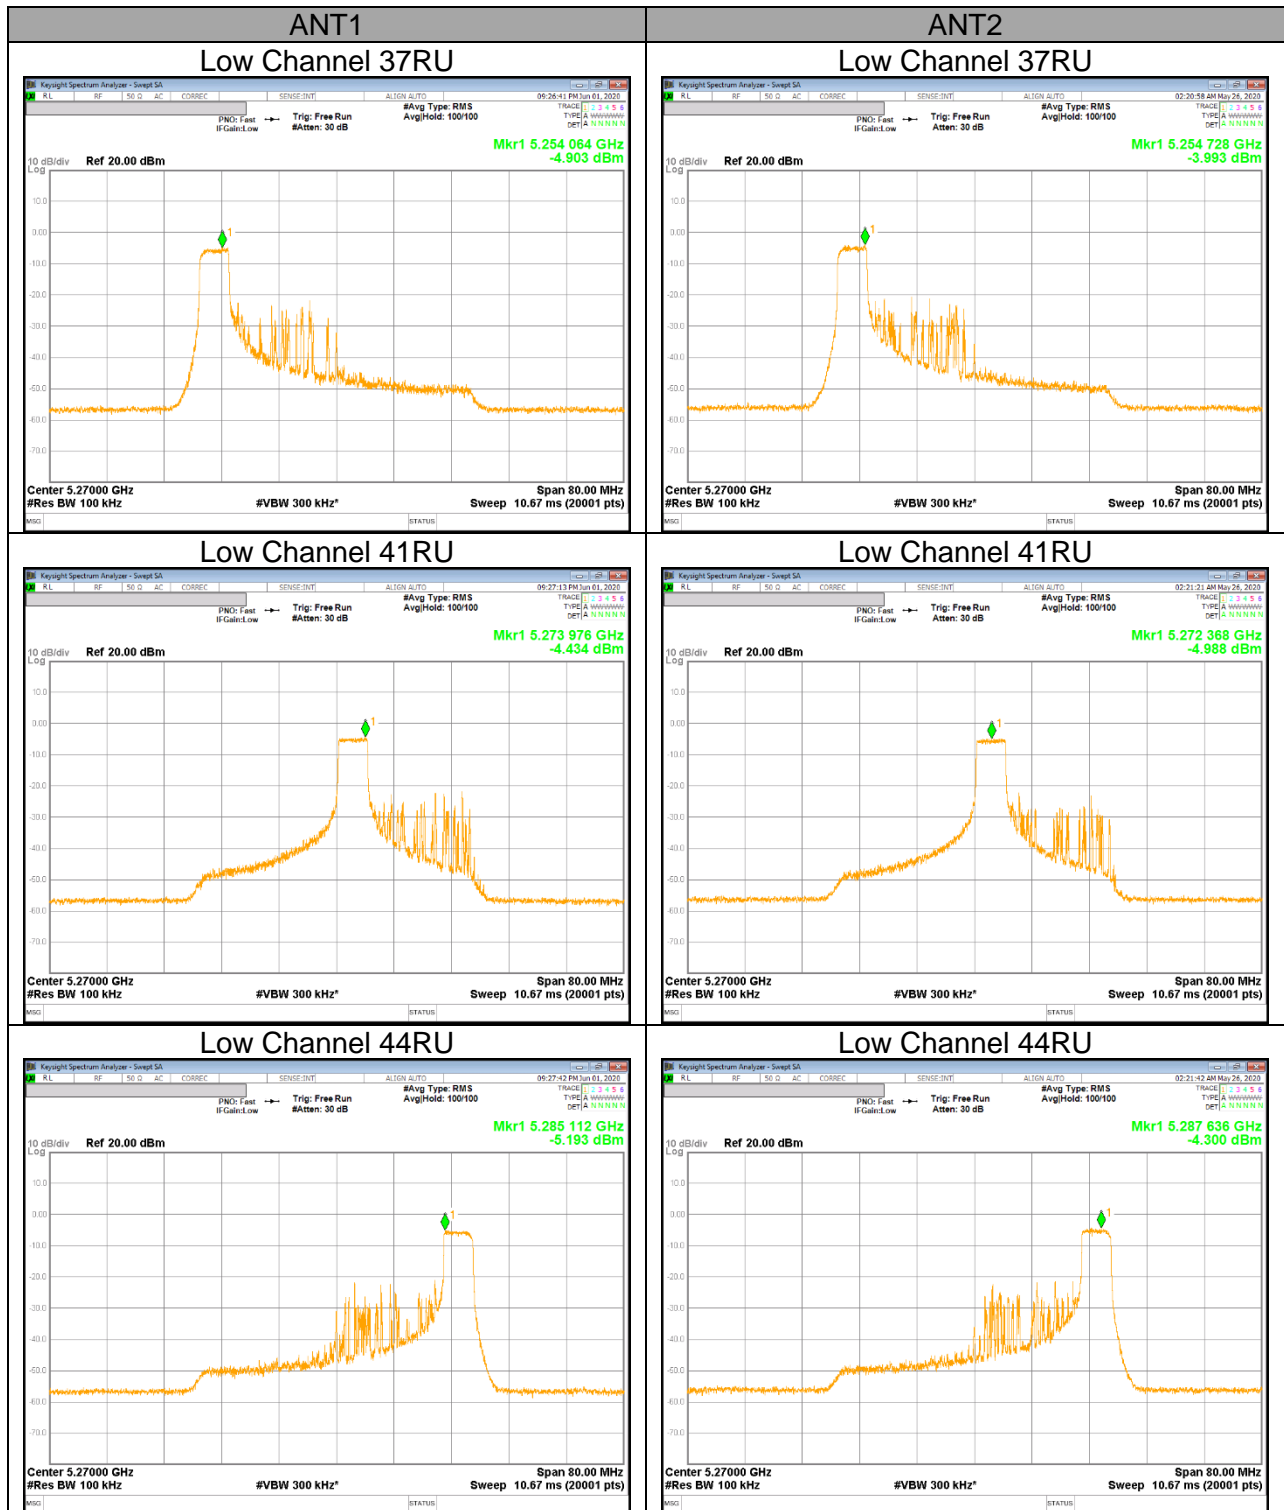

UNII 5.3 GHz IEEE 802.11ax HE40(RU) SISO mode PSD