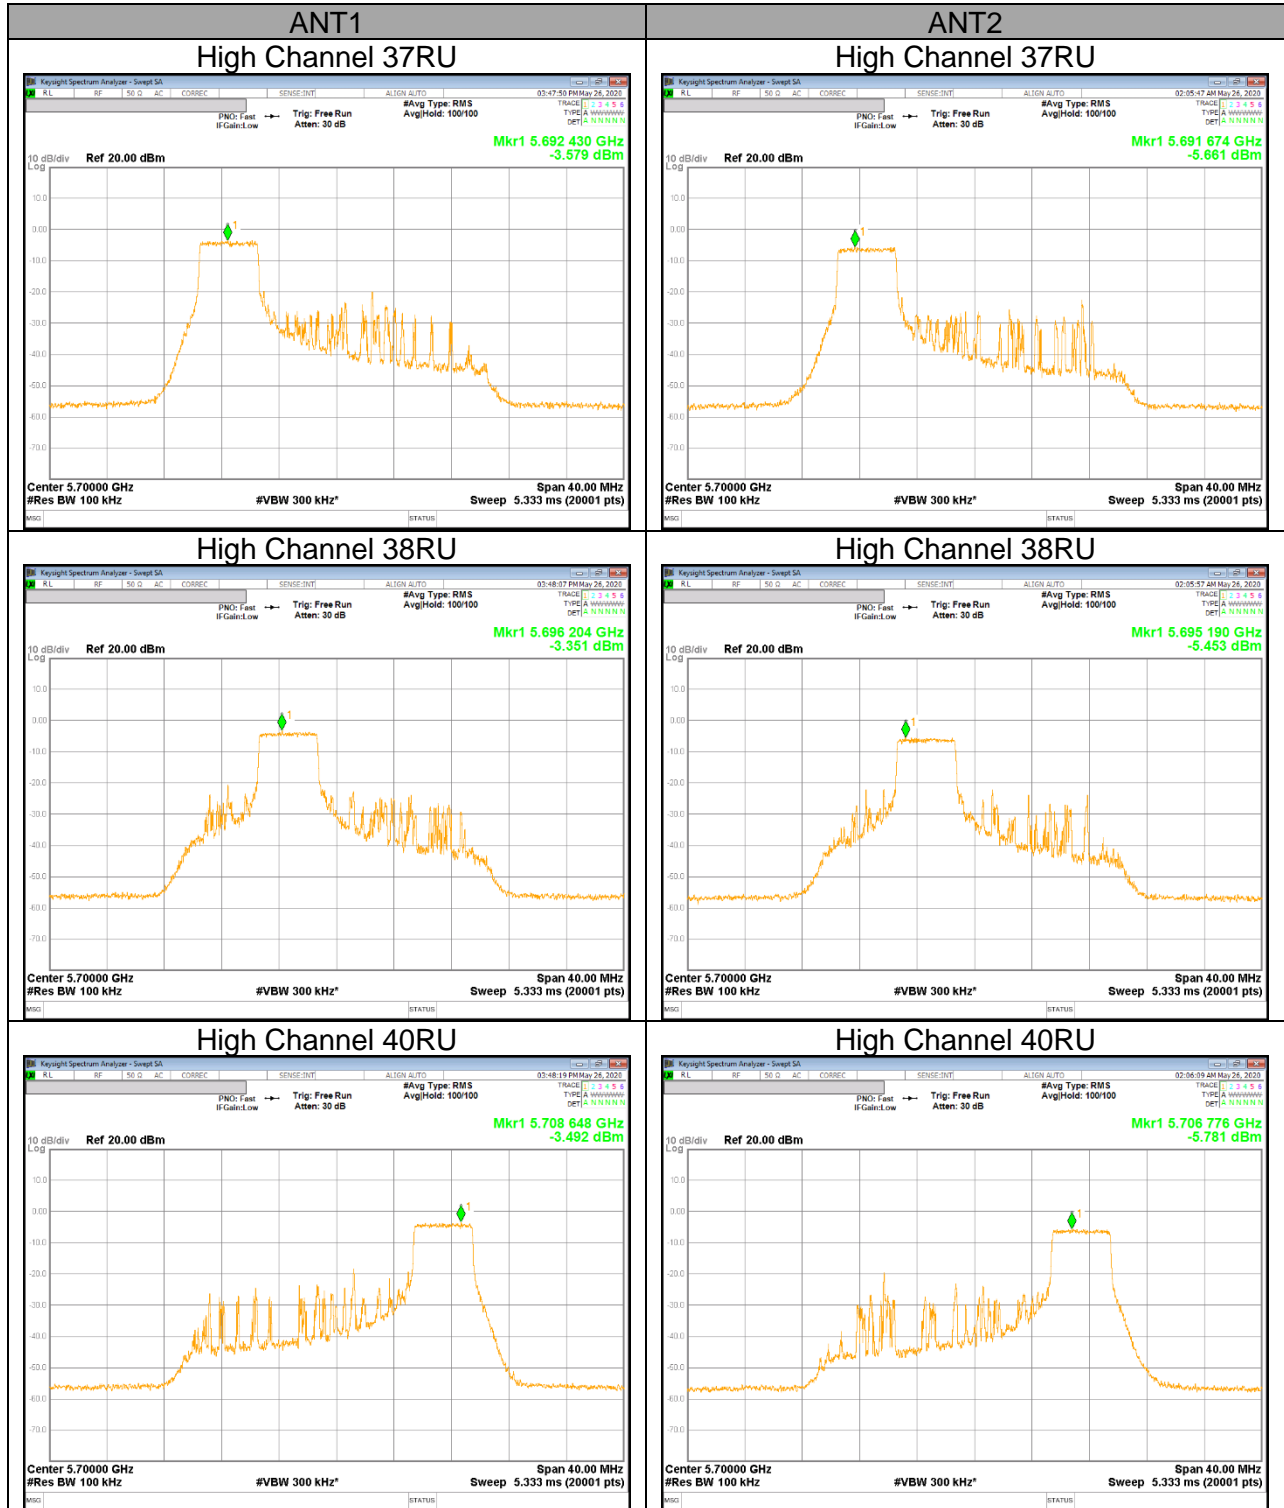

### UNII 5.3 GHz IEEE 802.11ax HE80(RU) SISO mode PSD

### UNII 5.5 GHz IEEE 802.11ax HE20(RU) SISO mode PSD

**UNII 5.5 GHz IEEE 802.11ax HE40(RU) SISO mode PSD**