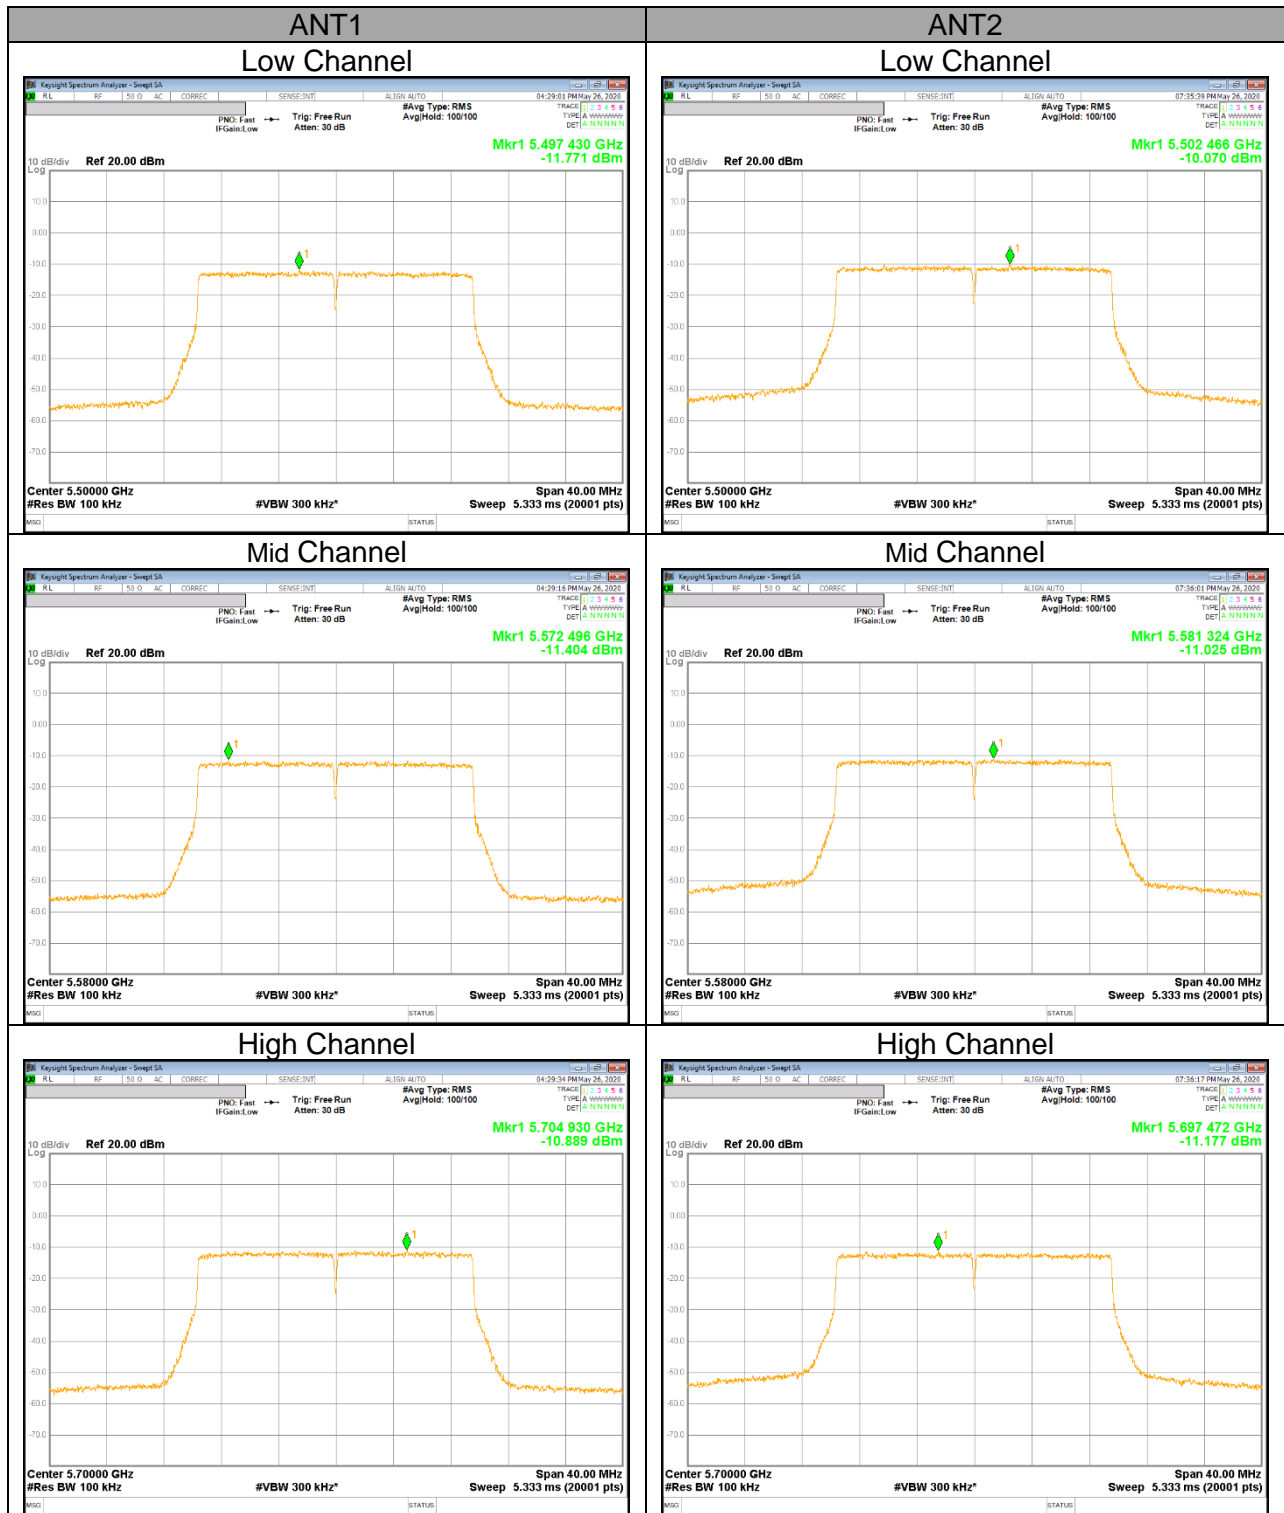

UNII 5.5 GHz IEEE 802.11ax HE20(SU) MIMO mode PSD