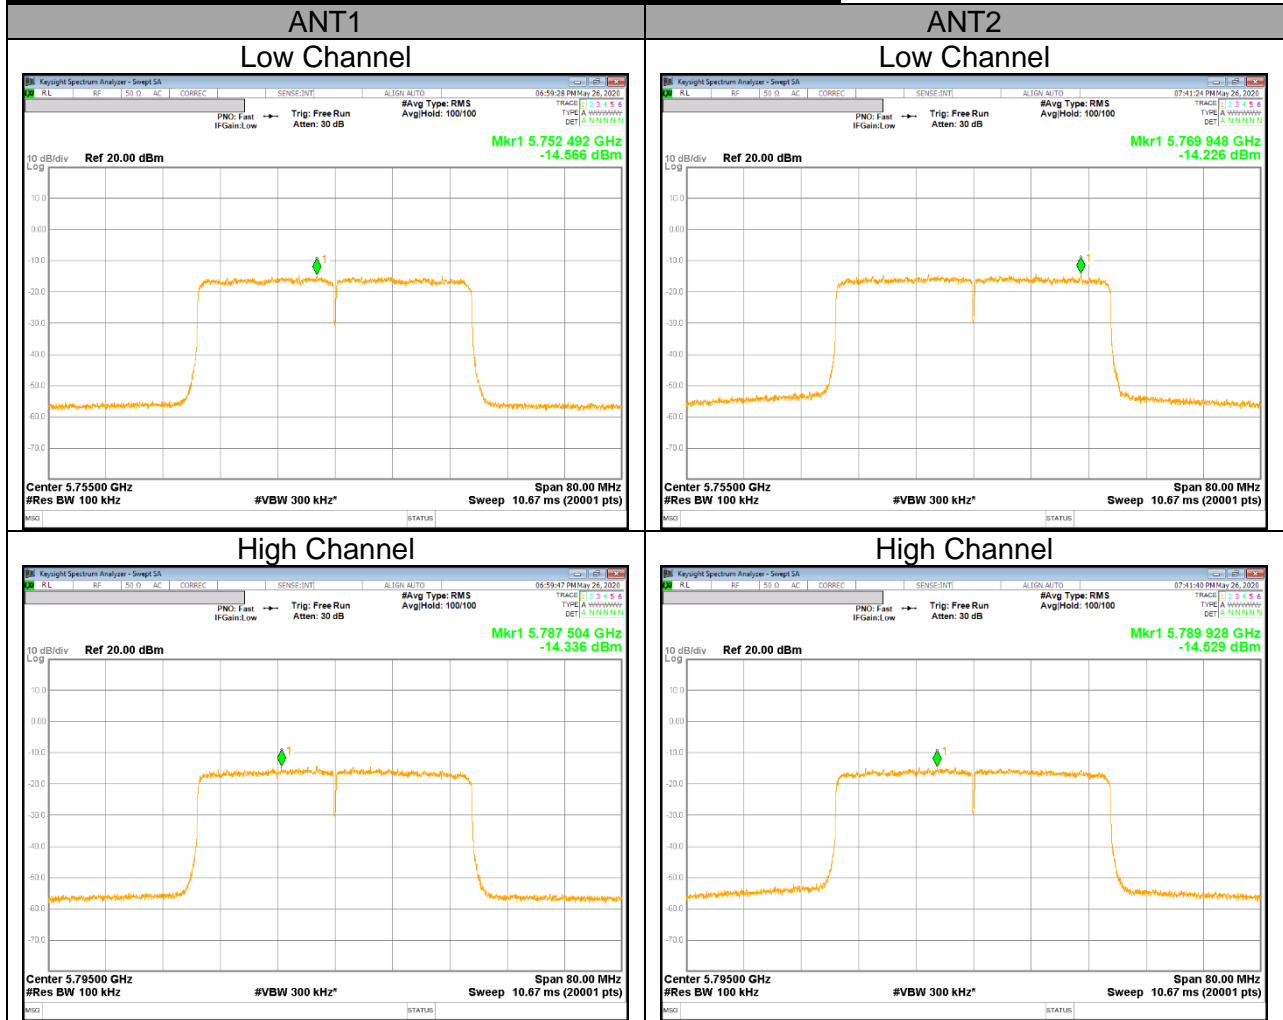

### UNII 5.3 GHz IEEE 802.11ax HE80(SU) MIMO mode PSD

### UNII 5.5 GHz IEEE 802.11ax HE20(SU) MIMO mode PSD

**UNII 5.5 GHz IEEE 802.11ax HE40(SU) MIMO mode PSD**

**UNII 5.5 GHz IEEE 802.11ax HE80(SU) MIMO mode PSD**

**UNII 5.8 GHz IEEE 802.11ax HE20(SU) MIMO mode PSD**

### UNII 5.8 GHz IEEE 802.11ax HE40(SU) MIMO mode PSD

### UNII 5.8 GHz IEEE 802.11ax HE80(SU) MIMO mode PSD

**UNII Straddle Ch. IEEE 802.11ax HE20(SU) MIMO mode Output Power and PSD**