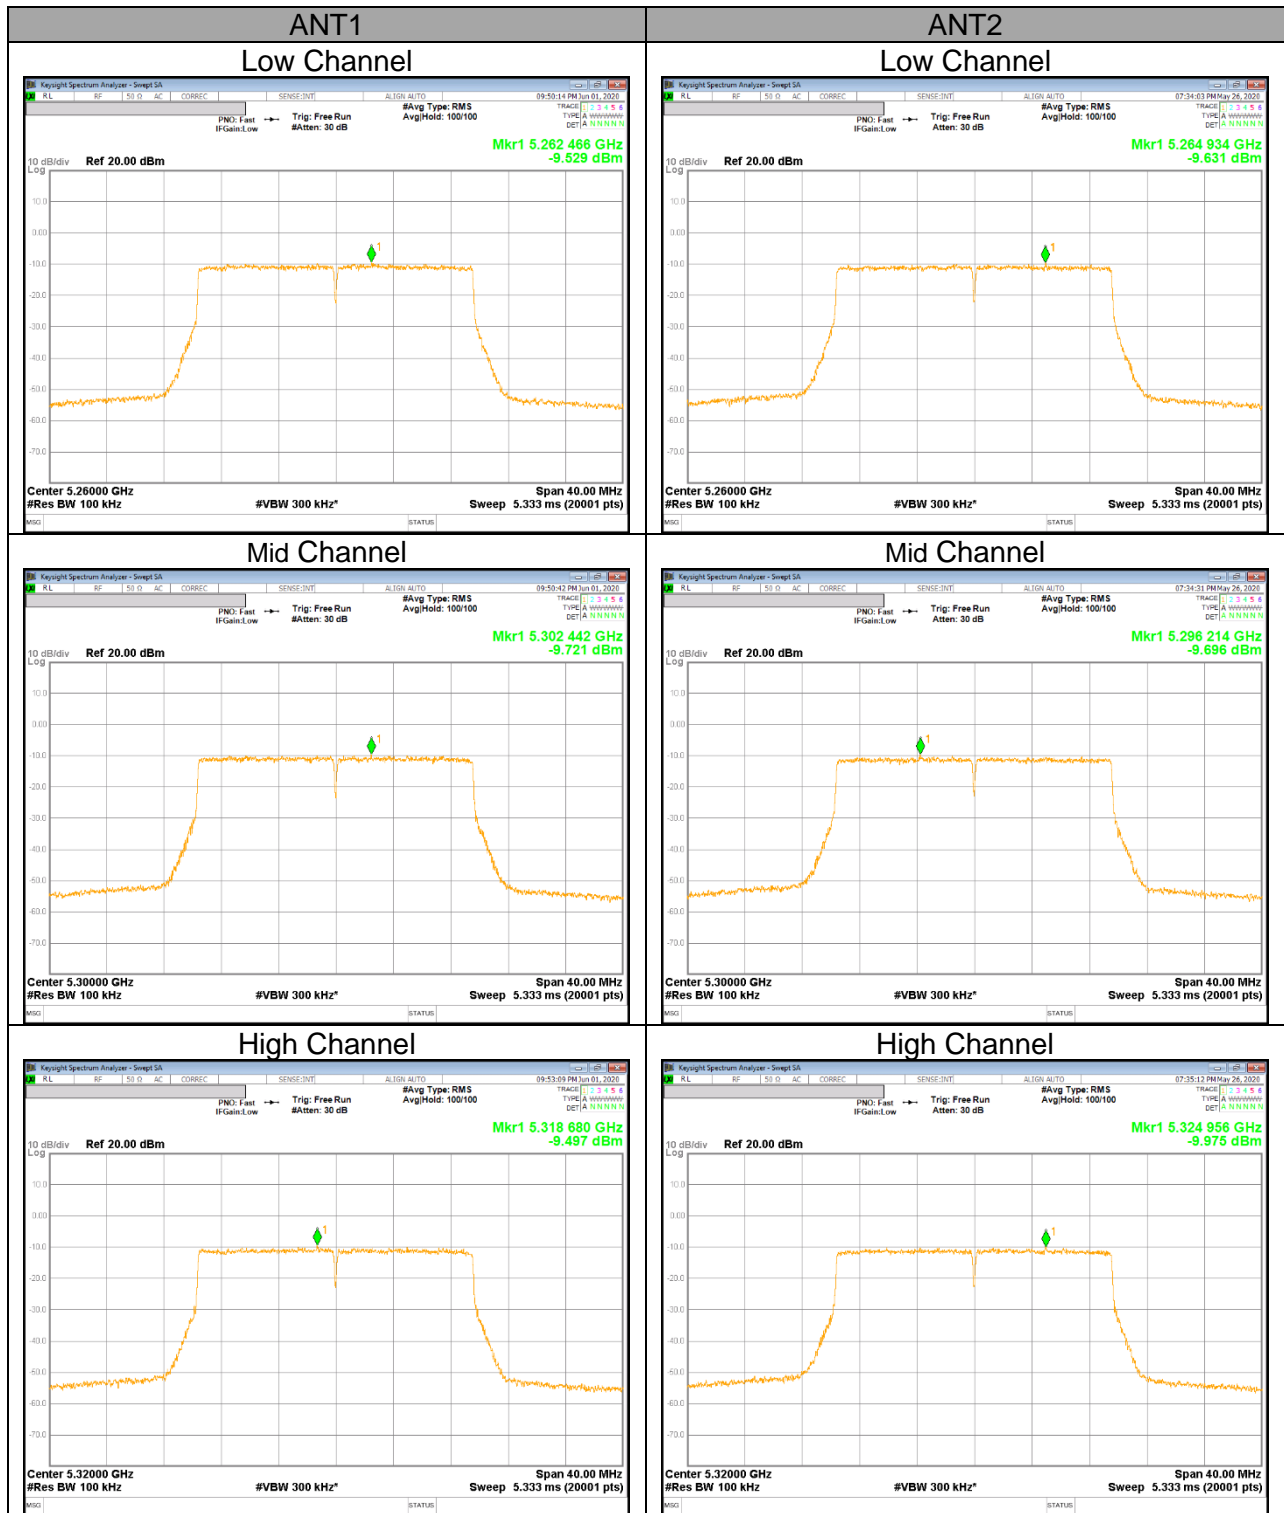

**UNII Straddle Ch. IEEE 802.11ax HE80(SU) SISO mode Output Power and PSD**

### UNII 5.2 GHz IEEE 802.11ax HE20(SU) MIMO mode PSD

**UNII 5.2 GHz IEEE 802.11ax HE40(SU) MIMO mode PSD**

**UNII 5.2 GHz IEEE 802.11ax HE80(SU) MIMO mode PSD**

### UNII 5.3 GHz IEEE 802.11ax HE20(SU) MIMO mode PSD