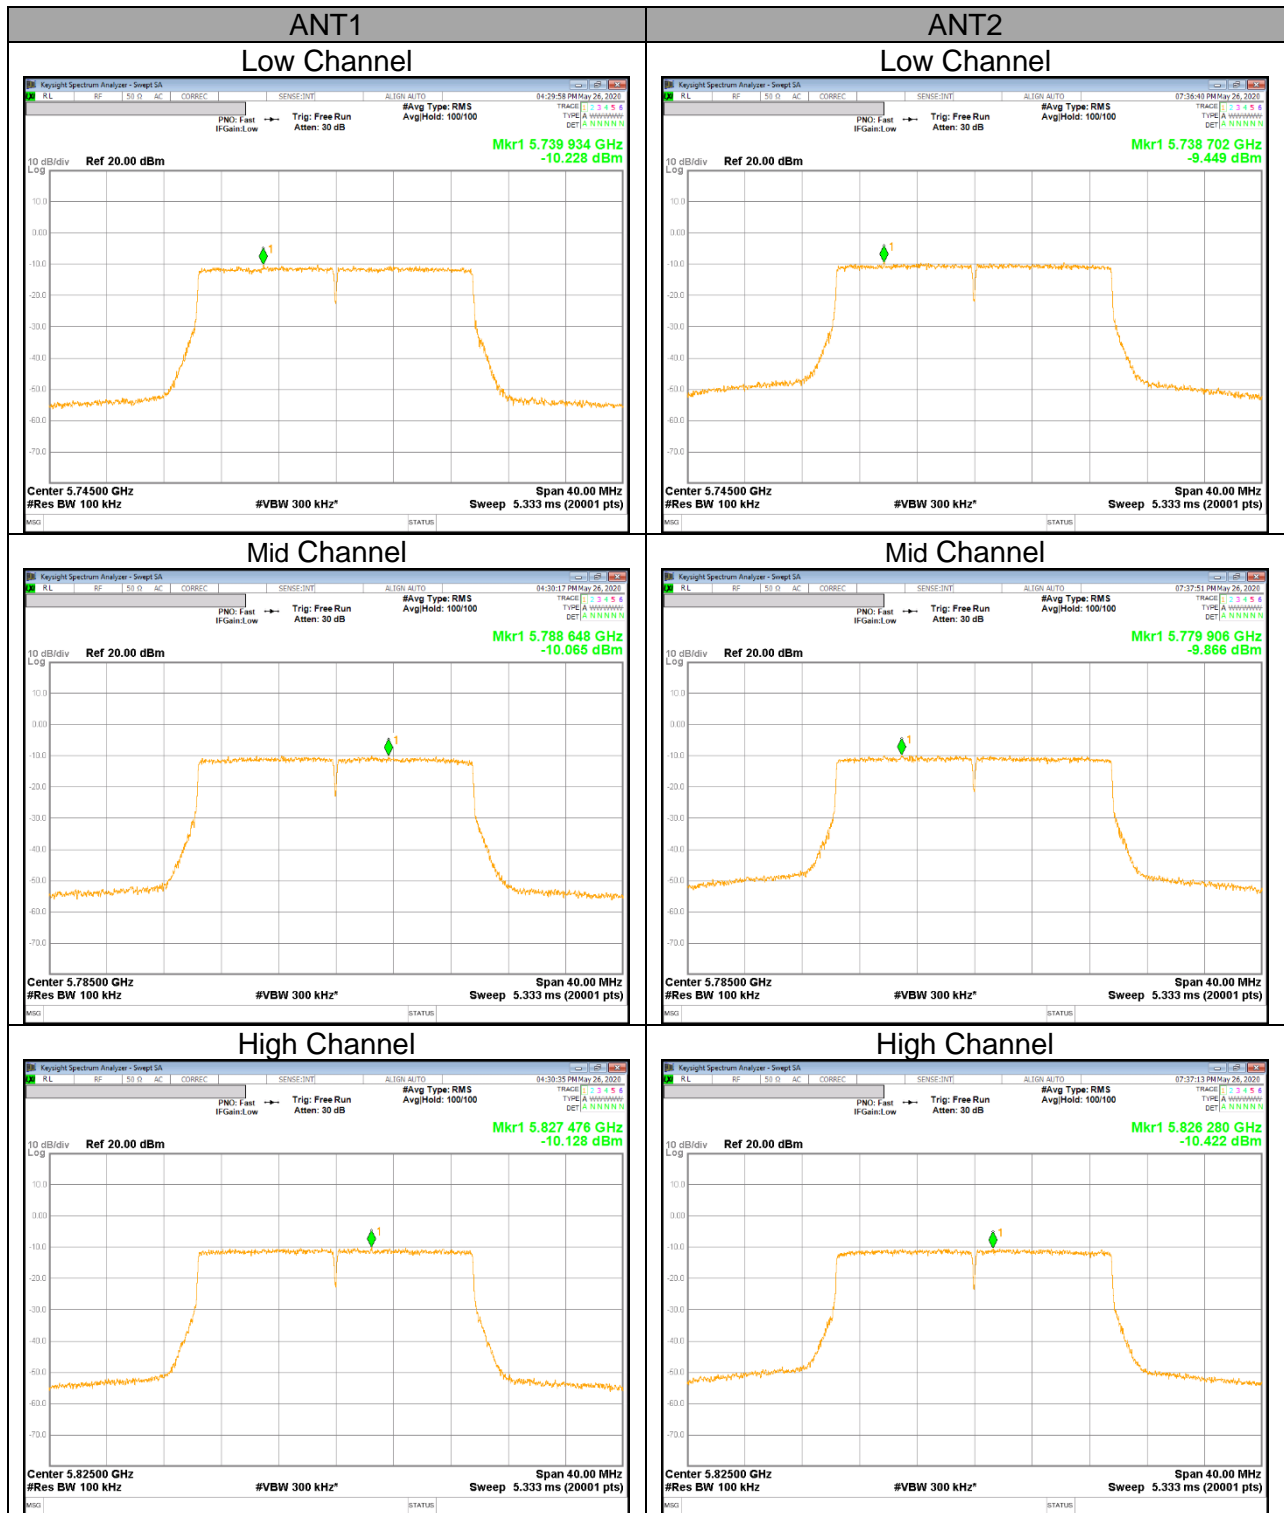

### UNII 5.3 GHz IEEE 802.11ax HE80(SU) MIMO mode PSD

### UNII 5.5 GHz IEEE 802.11ax HE20(SU) MIMO mode PSD

**UNII 5.5 GHz IEEE 802.11ax HE40(SU) MIMO mode PSD**

**UNII 5.5 GHz IEEE 802.11ax HE80(SU) MIMO mode PSD**

**UNII 5.8 GHz IEEE 802.11ax HE20(SU) MIMO mode PSD**

### UNII 5.8 GHz IEEE 802.11ax HE40(SU) MIMO mode PSD

### UNII 5.8 GHz IEEE 802.11ax HE80(SU) MIMO mode PSD

**UNII Straddle Ch. IEEE 802.11ax HE20(SU) MIMO mode Output Power and PSD**