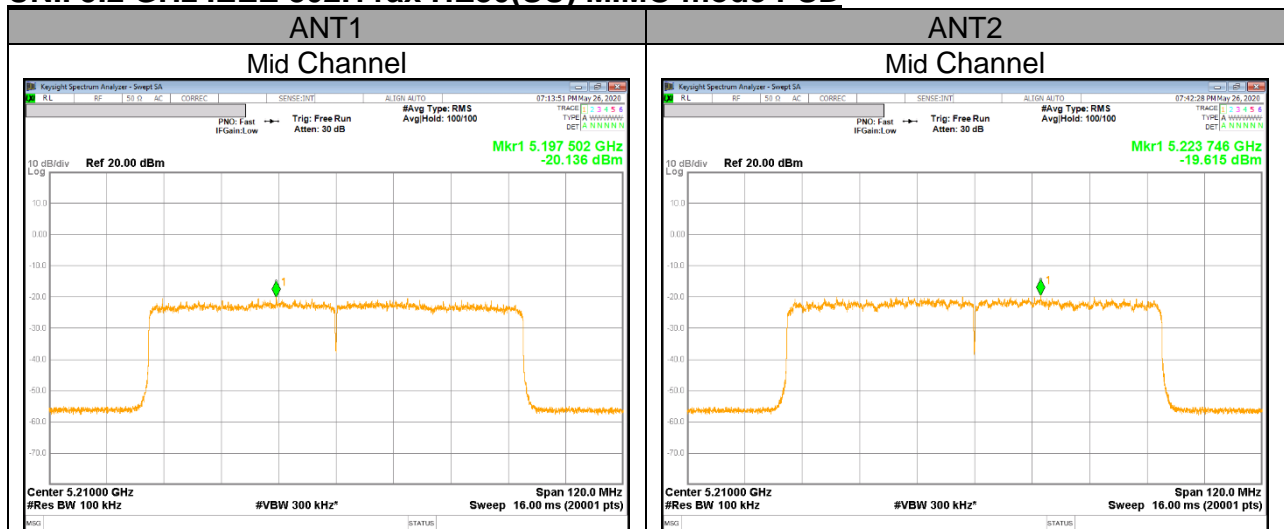

### UNII 5.8 GHz IEEE 802.11ax HE80(SU) SISO mode PSD

**UNII Straddle Ch. IEEE 802.11ax HE20(SU) SISO mode Output Power and PSD**

**UNII Straddle Ch. IEEE 802.11ax HE40(SU) SISO mode Output Power and PSD**

**UNII Straddle Ch. IEEE 802.11ax HE80(SU) SISO mode Output Power and PSD**

### UNII 5.2 GHz IEEE 802.11ax HE20(SU) MIMO mode PSD

**UNII 5.2 GHz IEEE 802.11ax HE40(SU) MIMO mode PSD**

**UNII 5.2 GHz IEEE 802.11ax HE80(SU) MIMO mode PSD**