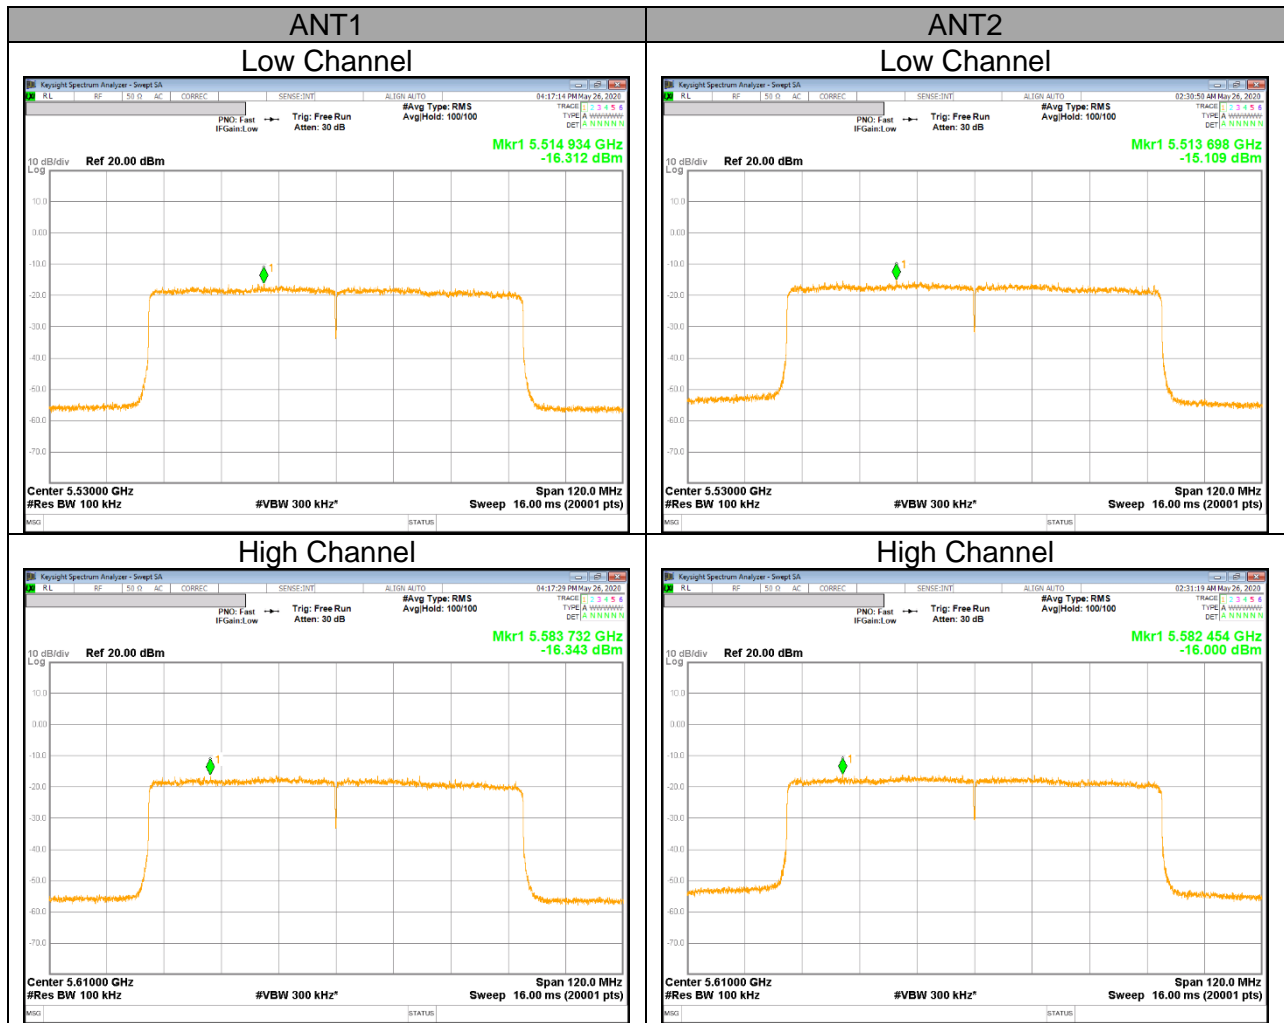

### UNII 5.3 GHz IEEE 802.11ax HE80(SU) SISO mode PSD

### UNII 5.5 GHz IEEE 802.11ax HE20(SU) SISO mode PSD

### UNII 5.5 GHz IEEE 802.11ax HE40(SU) SISO mode PSD

**UNII 5.5 GHz IEEE 802.11ax HE80(SU) SISO mode PSD**

**UNII 5.8 GHz IEEE 802.11ax HE20(SU) SISO mode PSD**