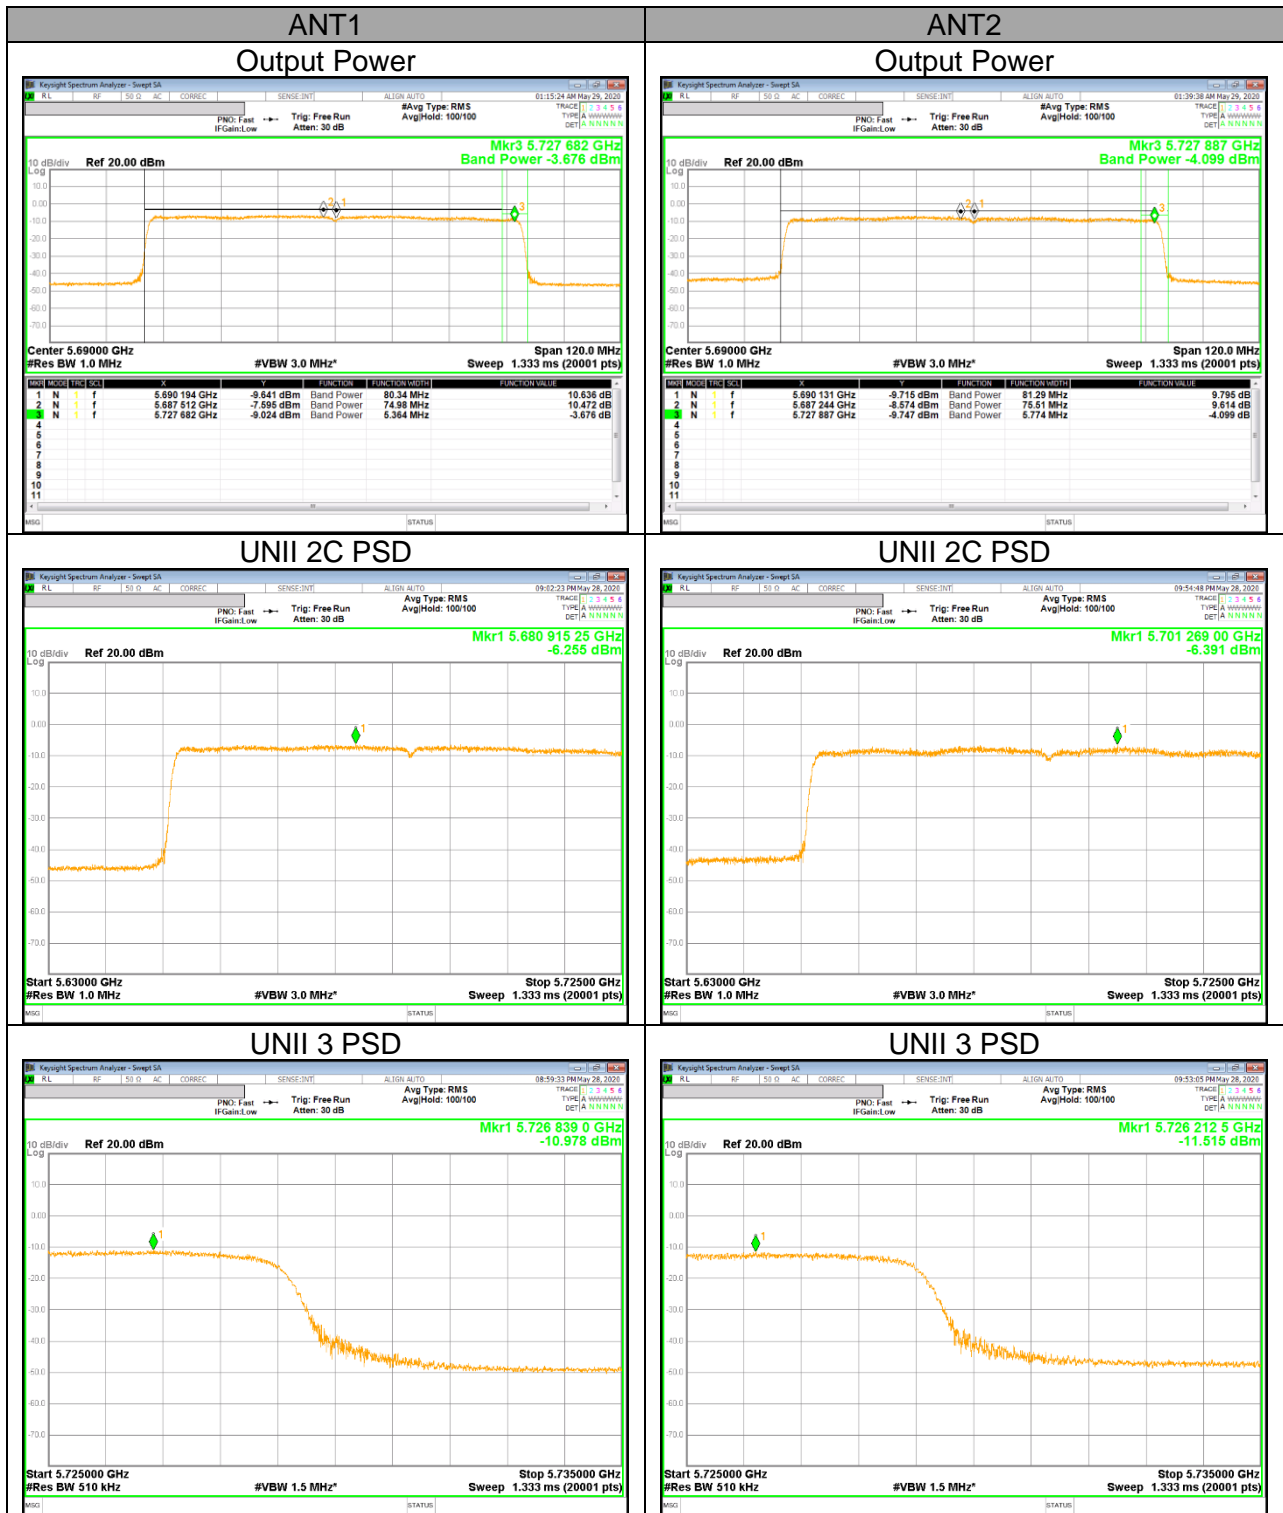

### UNII 5.8 GHz IEEE 802.11ax HE80(SU) SISO mode PSD

**UNII Straddle Ch. IEEE 802.11ax HE20(SU) SISO mode Output Power and PSD**

**UNII Straddle Ch. IEEE 802.11ax HE40(SU) SISO mode Output Power and PSD**

**UNII Straddle Ch. IEEE 802.11ax HE80(SU) SISO mode Output Power and PSD**

### UNII 5.2 GHz IEEE 802.11ax HE20(SU) MIMO mode PSD

**UNII 5.2 GHz IEEE 802.11ax HE40(SU) MIMO mode PSD**

**UNII 5.2 GHz IEEE 802.11ax HE80(SU) MIMO mode PSD**