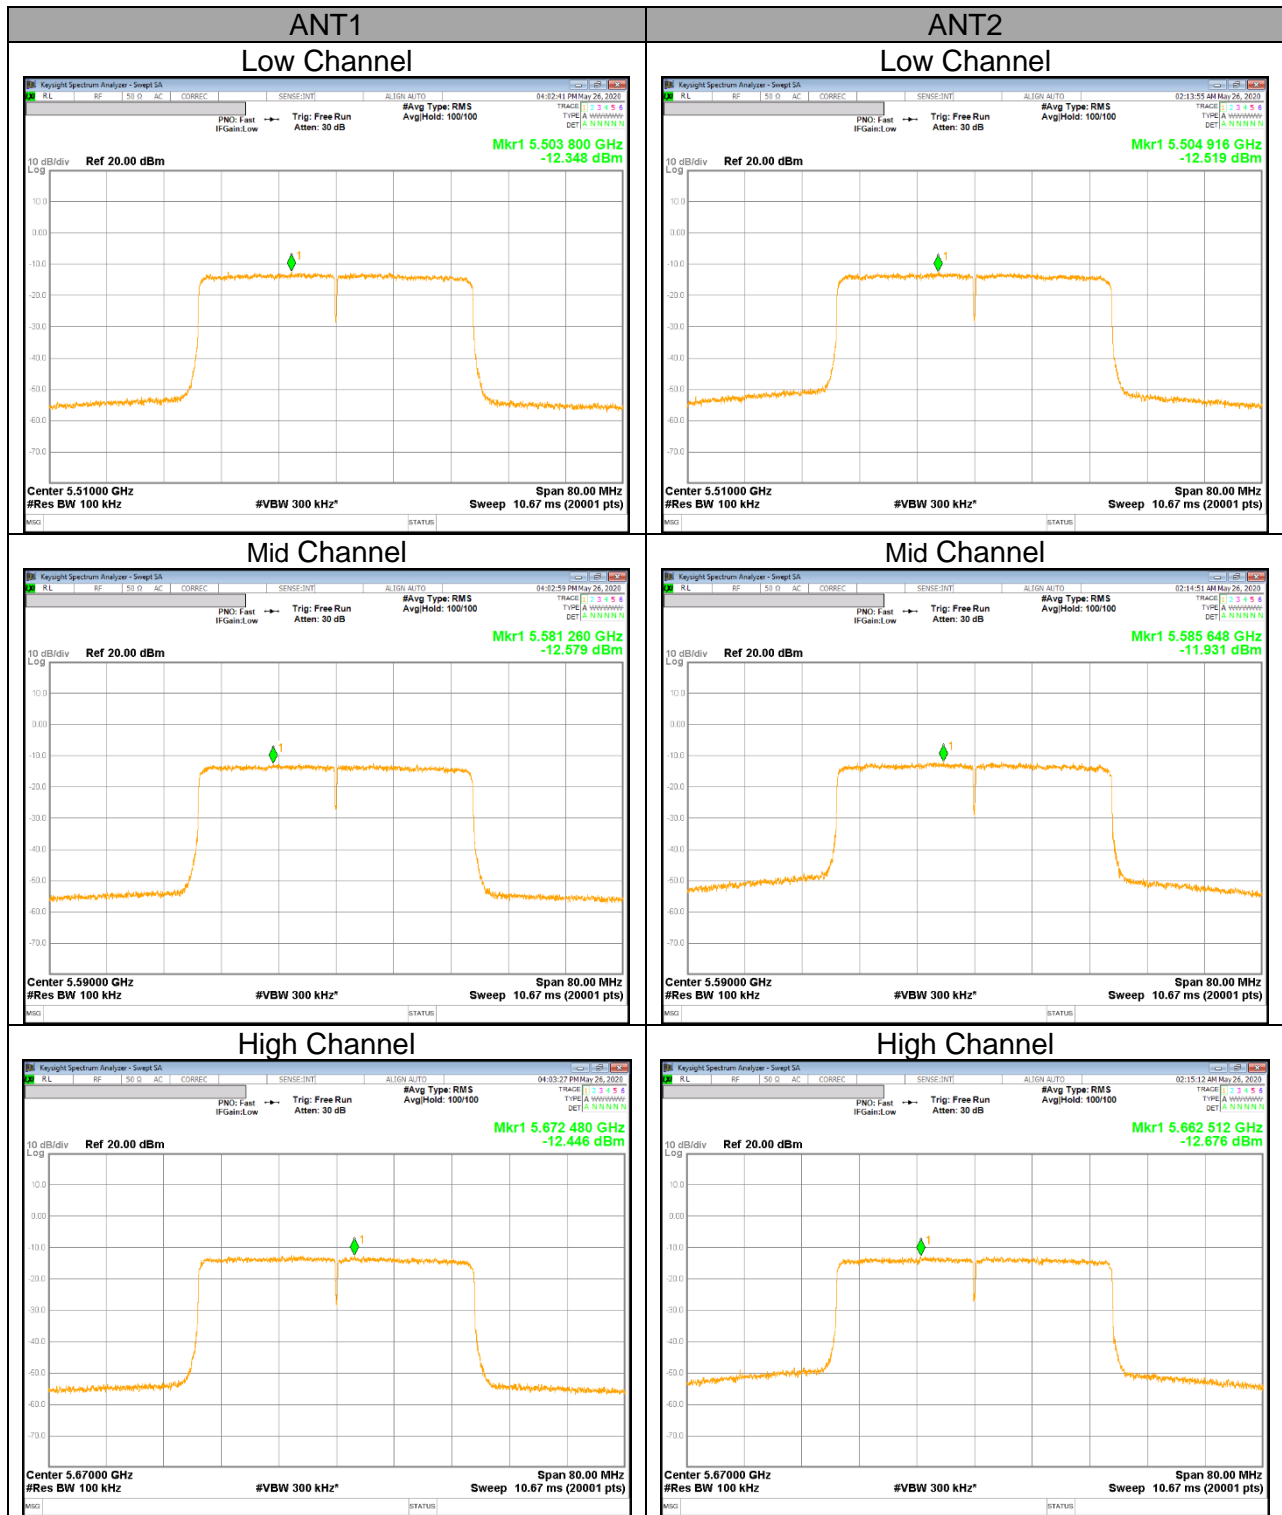

UNII 5.5 GHz IEEE 802.11ax HE40(SU) SISO mode PSD