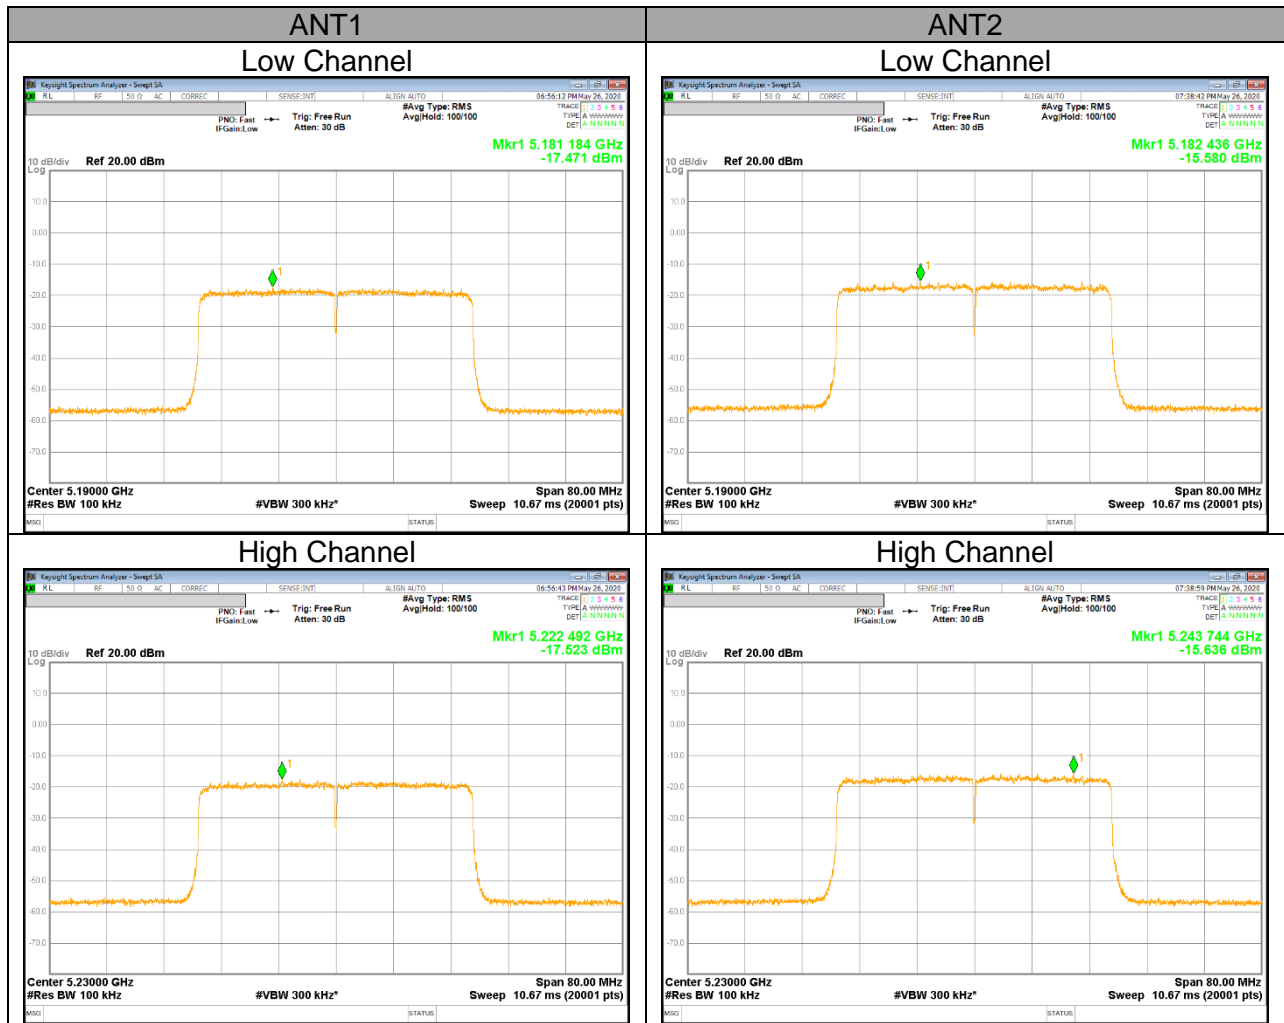

### UNII 5.8 GHz IEEE 802.11ax HE80(SU) SISO mode PSD

**UNII Straddle Ch. IEEE 802.11ax HE20(SU) SISO mode Output Power and PSD**

**UNII Straddle Ch. IEEE 802.11ax HE40(SU) SISO mode Output Power and PSD**

**UNII Straddle Ch. IEEE 802.11ax HE80(SU) SISO mode Output Power and PSD**

### UNII 5.2 GHz IEEE 802.11ax HE20(SU) MIMO mode PSD

**UNII 5.2 GHz IEEE 802.11ax HE40(SU) MIMO mode PSD**

**UNII 5.2 GHz IEEE 802.11ax HE80(SU) MIMO mode PSD**