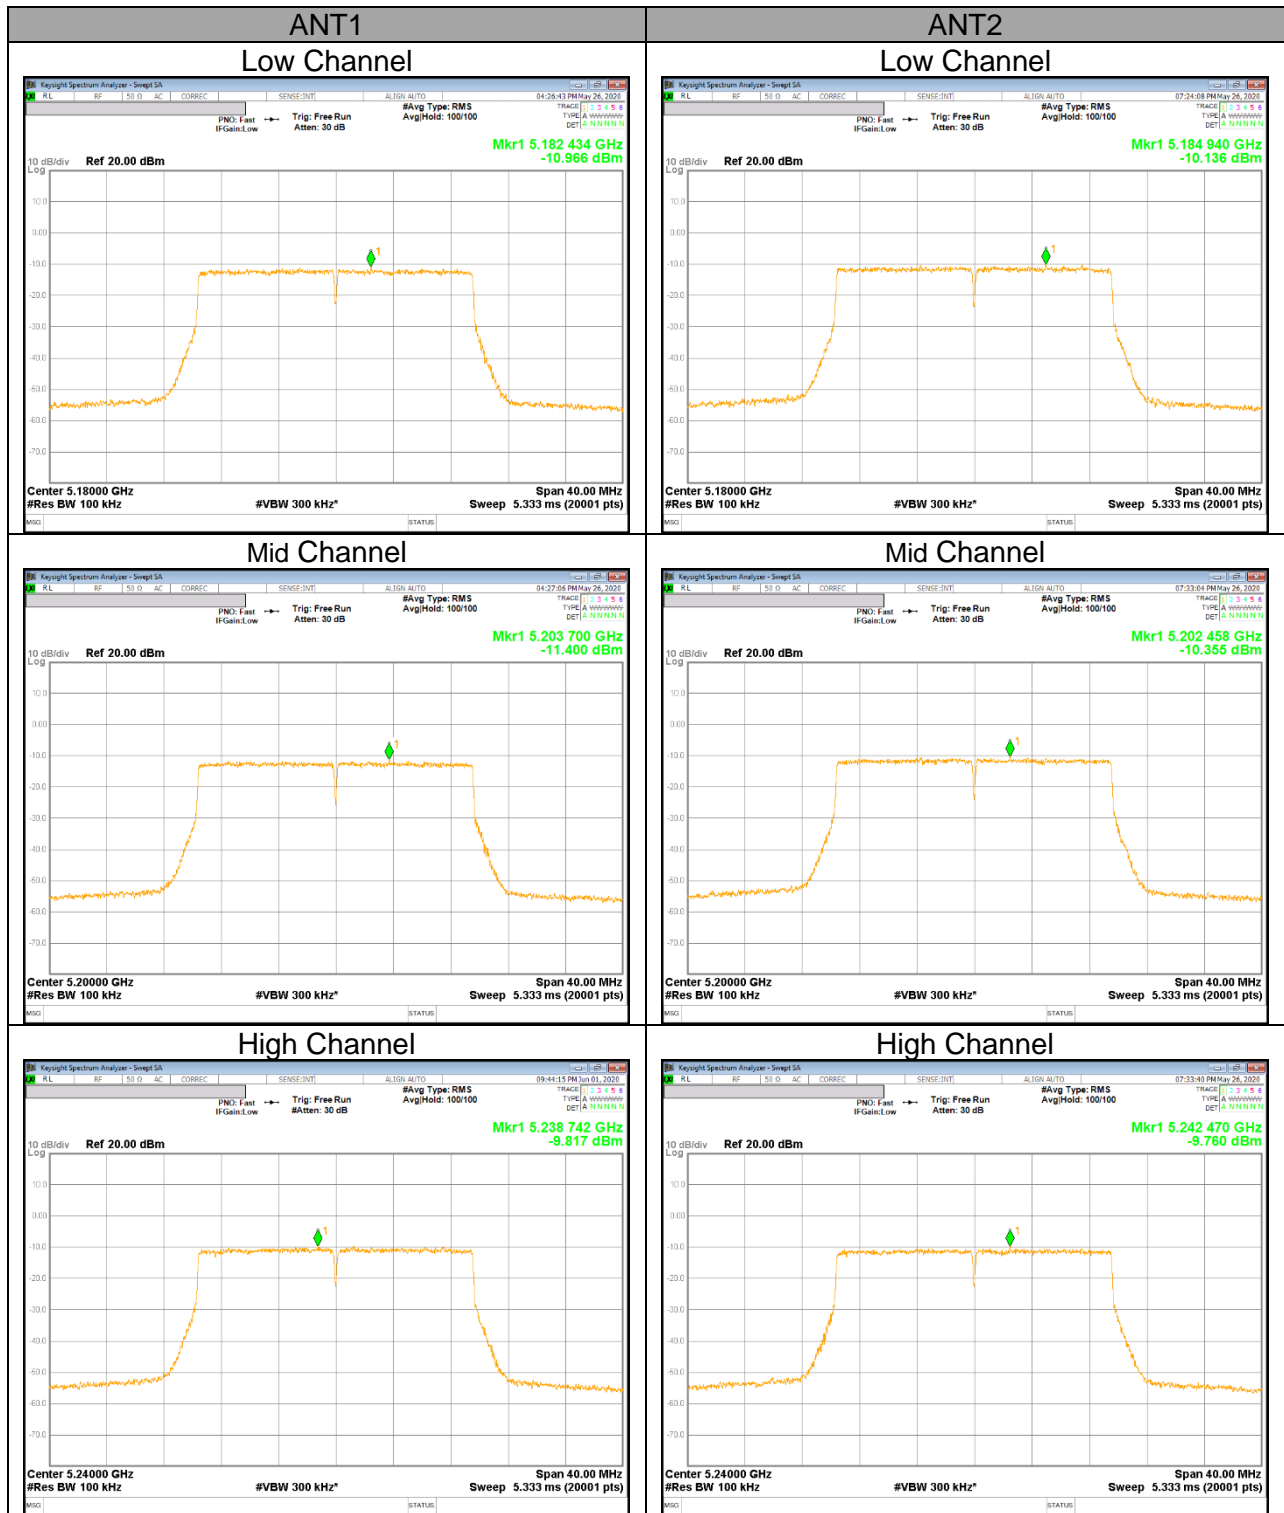

### UNII 5.8 GHz IEEE 802.11ax HE80(SU) SISO mode PSD

**UNII Straddle Ch. IEEE 802.11ax HE20(SU) SISO mode Output Power and PSD**

**UNII Straddle Ch. IEEE 802.11ax HE40(SU) SISO mode Output Power and PSD**

**UNII Straddle Ch. IEEE 802.11ax HE80(SU) SISO mode Output Power and PSD**

### UNII 5.2 GHz IEEE 802.11ax HE20(SU) MIMO mode PSD

**UNII 5.2 GHz IEEE 802.11ax HE40(SU) MIMO mode PSD**

**UNII 5.2 GHz IEEE 802.11ax HE80(SU) MIMO mode PSD**