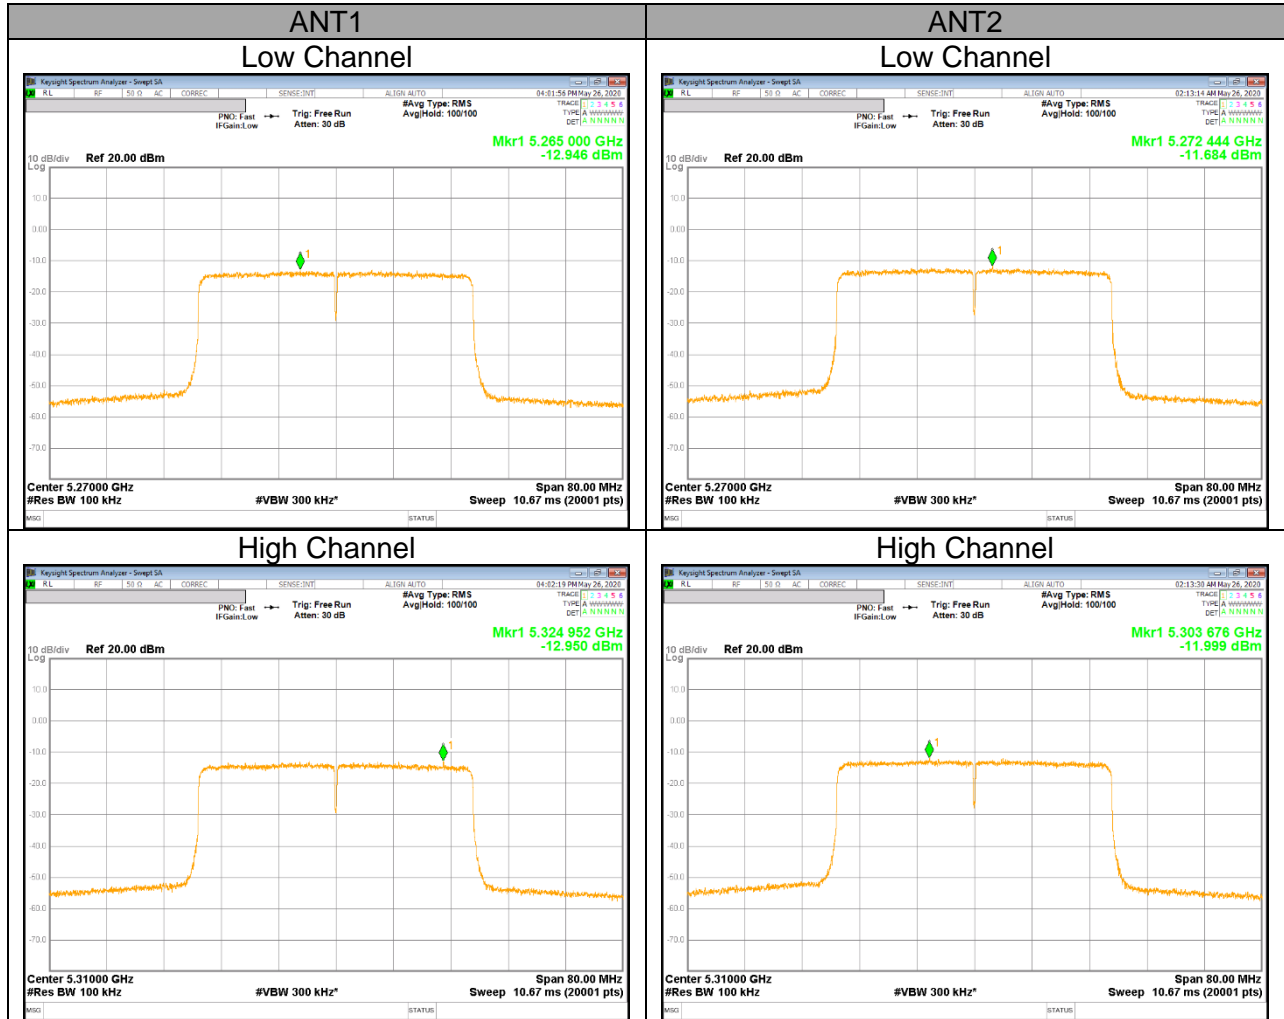

### UNII 5.3 GHz IEEE 802.11ax HE40(SU) SISO mode PSD

### UNII 5.3 GHz IEEE 802.11ax HE80(SU) SISO mode PSD

### UNII 5.5 GHz IEEE 802.11ax HE20(SU) SISO mode PSD