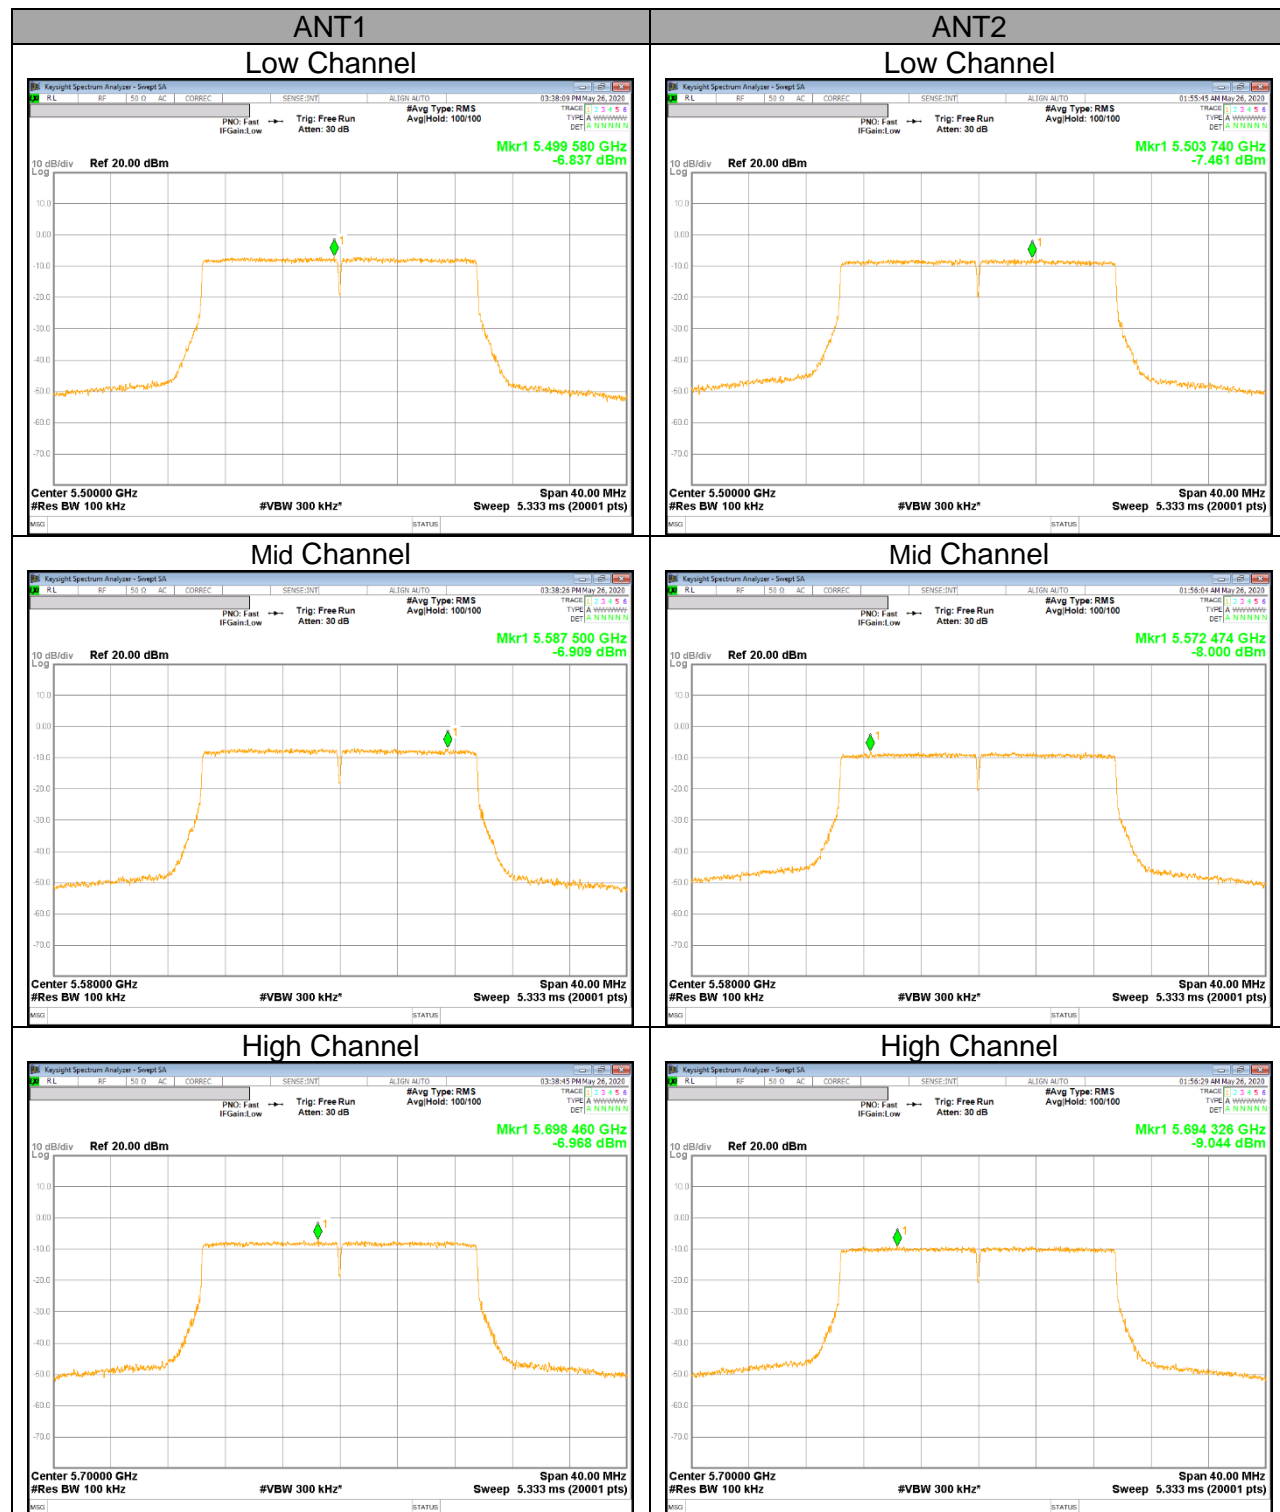

UNII 5.5 GHz IEEE 802.11ax HE20(SU) SISO mode PSD