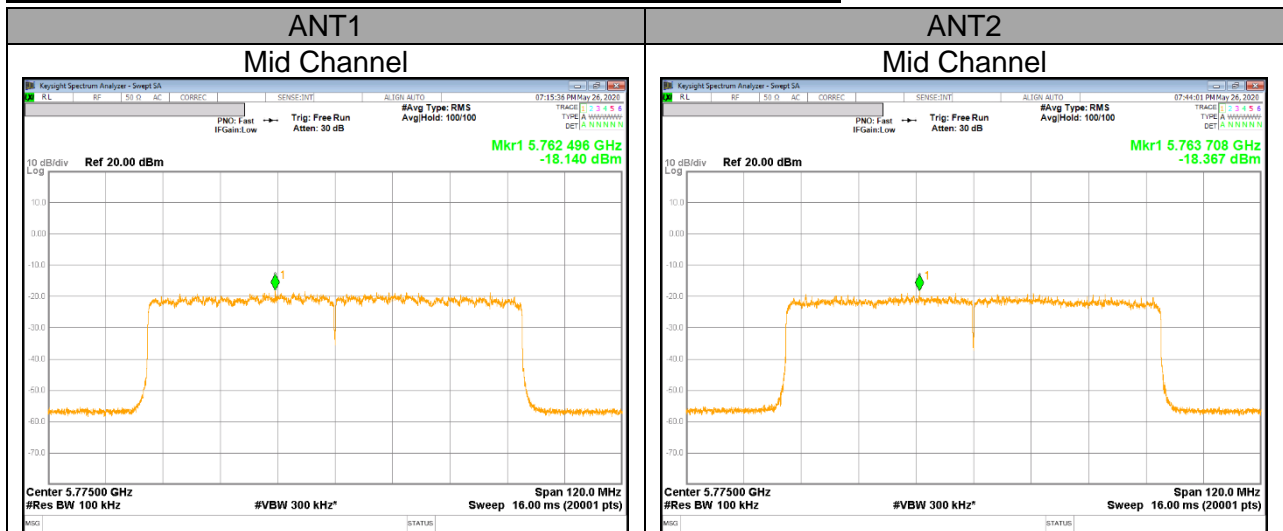

### UNII 5.3 GHz IEEE 802.11ax HE80(SU) MIMO mode PSD

### UNII 5.5 GHz IEEE 802.11ax HE20(SU) MIMO mode PSD

**UNII 5.5 GHz IEEE 802.11ax HE40(SU) MIMO mode PSD**

**UNII 5.5 GHz IEEE 802.11ax HE80(SU) MIMO mode PSD**

**UNII 5.8 GHz IEEE 802.11ax HE20(SU) MIMO mode PSD**

### UNII 5.8 GHz IEEE 802.11ax HE40(SU) MIMO mode PSD

### UNII 5.8 GHz IEEE 802.11ax HE80(SU) MIMO mode PSD

**UNII Straddle Ch. IEEE 802.11ax HE20(SU) MIMO mode Output Power and PSD**