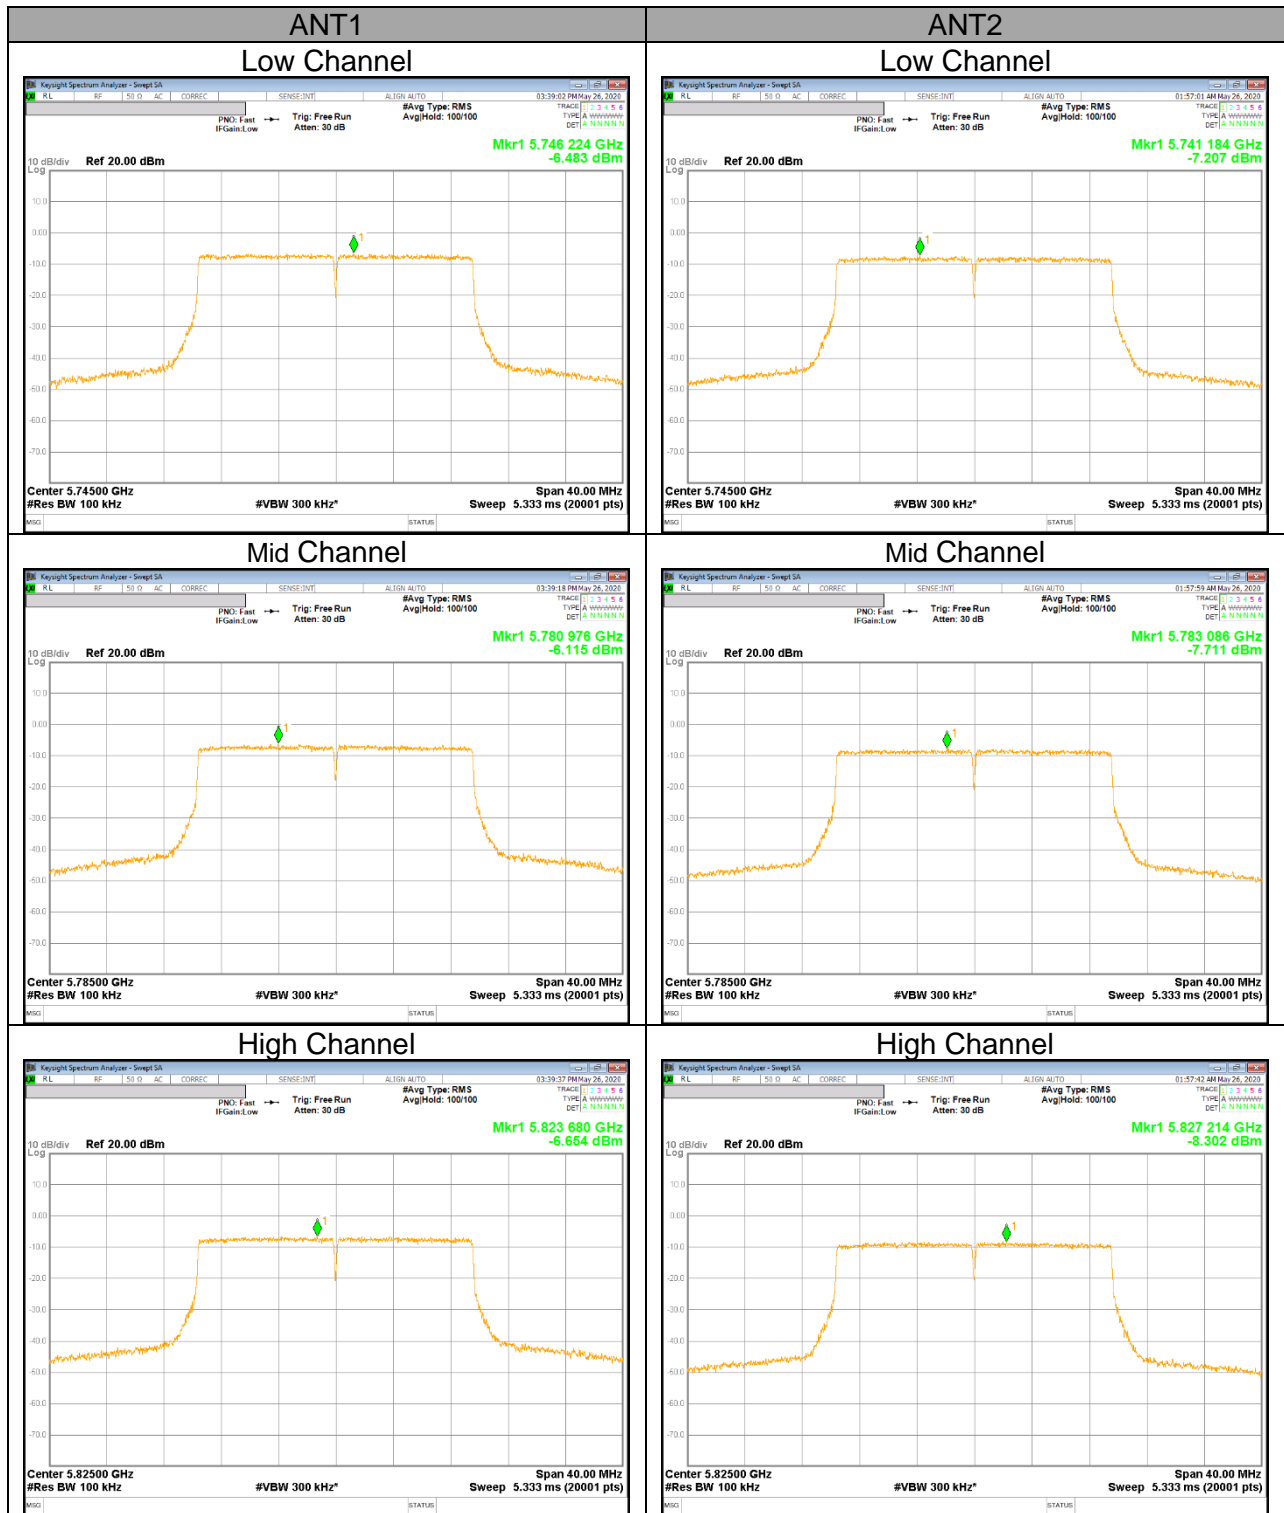

### UNII 5.5 GHz IEEE 802.11ax HE20(SU) SISO mode PSD

### UNII 5.5 GHz IEEE 802.11ax HE40(SU) SISO mode PSD

**UNII 5.5 GHz IEEE 802.11ax HE80(SU) SISO mode PSD**

**UNII 5.8 GHz IEEE 802.11ax HE20(SU) SISO mode PSD**