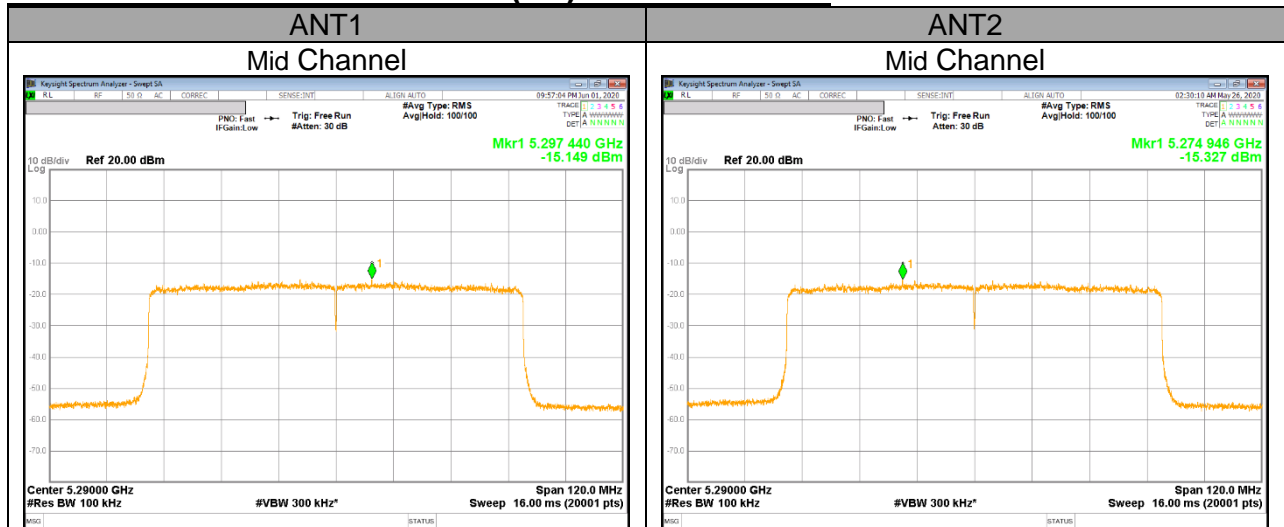

### UNII 5.3 GHz IEEE 802.11ax HE40(SU) SISO mode PSD

### UNII 5.3 GHz IEEE 802.11ax HE80(SU) SISO mode PSD