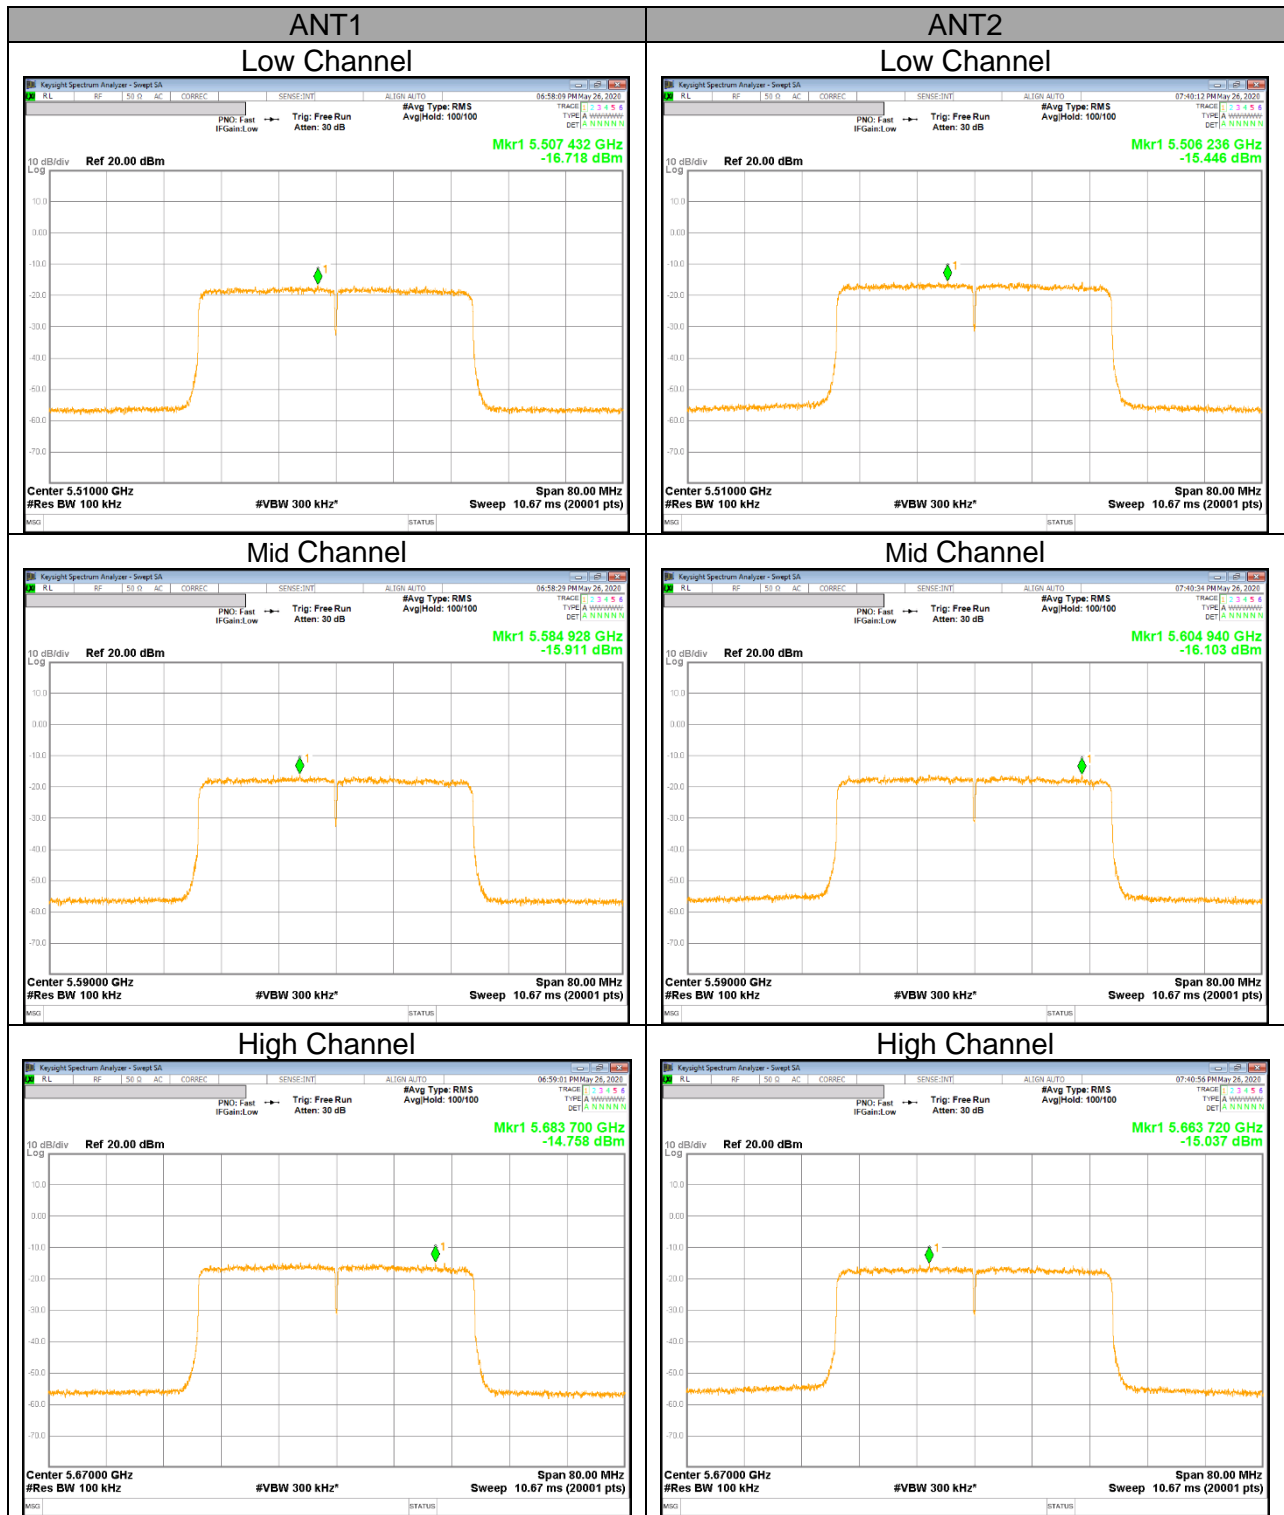

### UNII 5.3 GHz IEEE 802.11ax HE40(SU) MIMO mode PSD

### UNII 5.3 GHz IEEE 802.11ax HE80(SU) MIMO mode PSD

### UNII 5.5 GHz IEEE 802.11ax HE20(SU) MIMO mode PSD

**UNII 5.5 GHz IEEE 802.11ax HE40(SU) MIMO mode PSD**

**UNII 5.5 GHz IEEE 802.11ax HE80(SU) MIMO mode PSD**

**UNII 5.8 GHz IEEE 802.11ax HE20(SU) MIMO mode PSD**