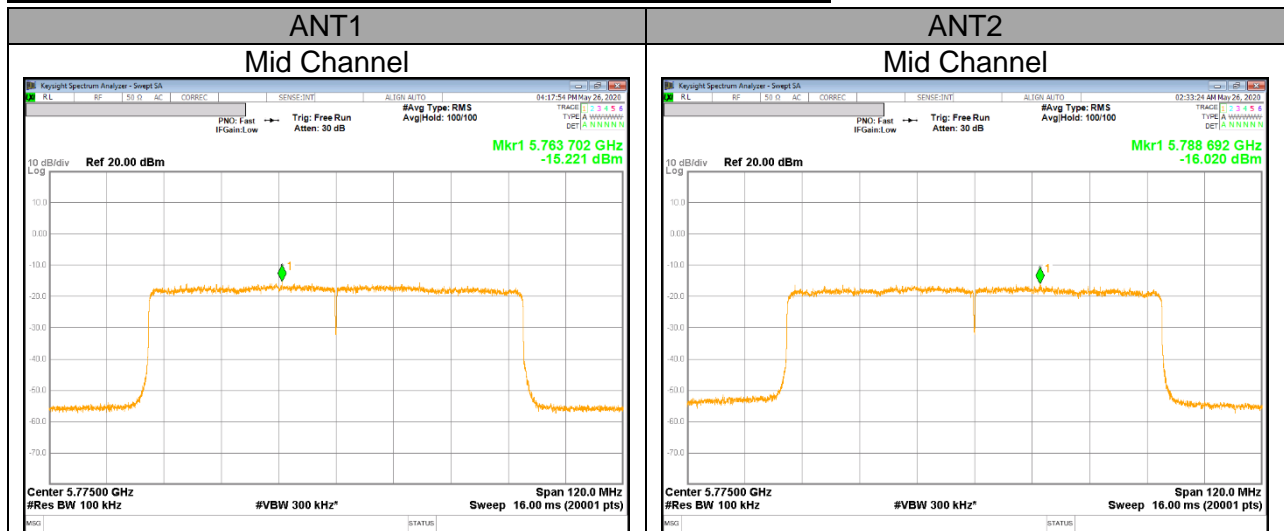

UNII 5.8 GHz IEEE 802.11ax HE80(SU) SISO mode PSD