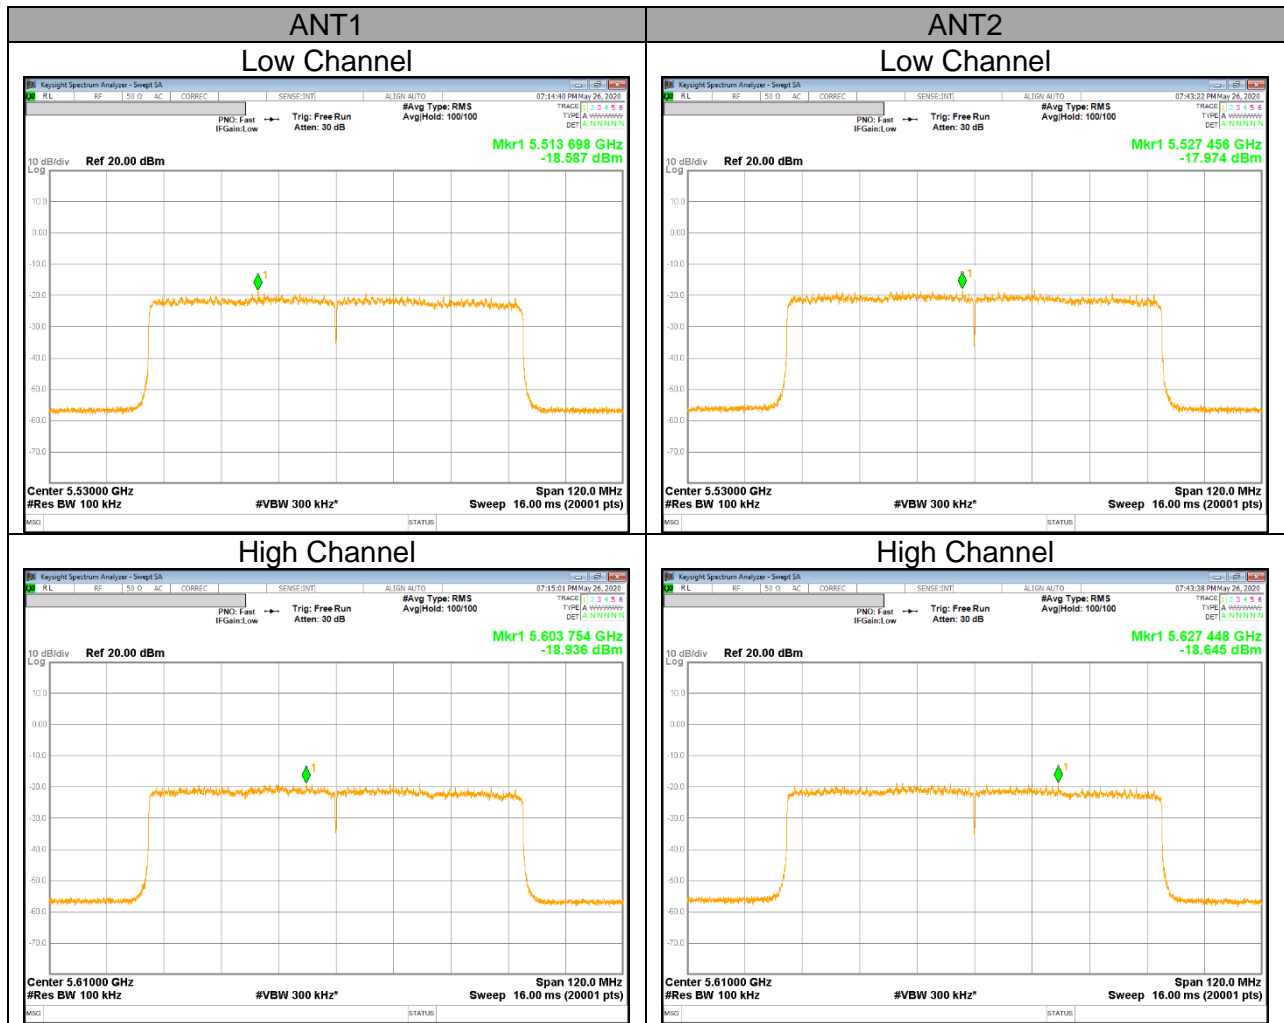

### UNII 5.3 GHz IEEE 802.11ax HE40(SU) MIMO mode PSD

### UNII 5.3 GHz IEEE 802.11ax HE80(SU) MIMO mode PSD

### UNII 5.5 GHz IEEE 802.11ax HE20(SU) MIMO mode PSD

**UNII 5.5 GHz IEEE 802.11ax HE40(SU) MIMO mode PSD**

**UNII 5.5 GHz IEEE 802.11ax HE80(SU) MIMO mode PSD**

**UNII 5.8 GHz IEEE 802.11ax HE20(SU) MIMO mode PSD**

### UNII 5.8 GHz IEEE 802.11ax HE40(SU) MIMO mode PSD