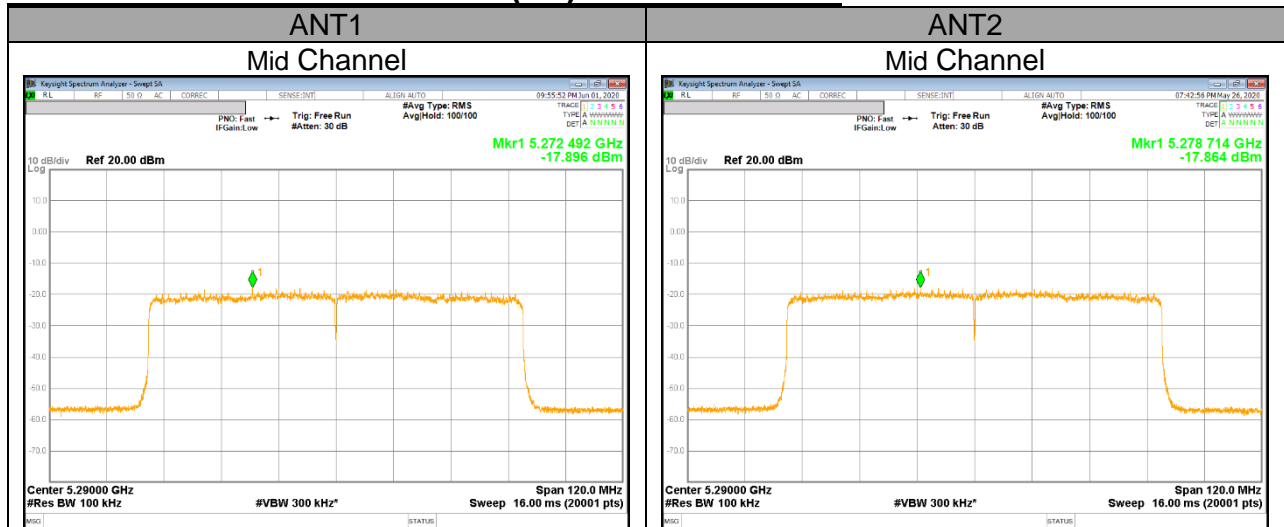

UNII 5.3 GHz IEEE 802.11ax HE80(SU) MIMO mode PSD