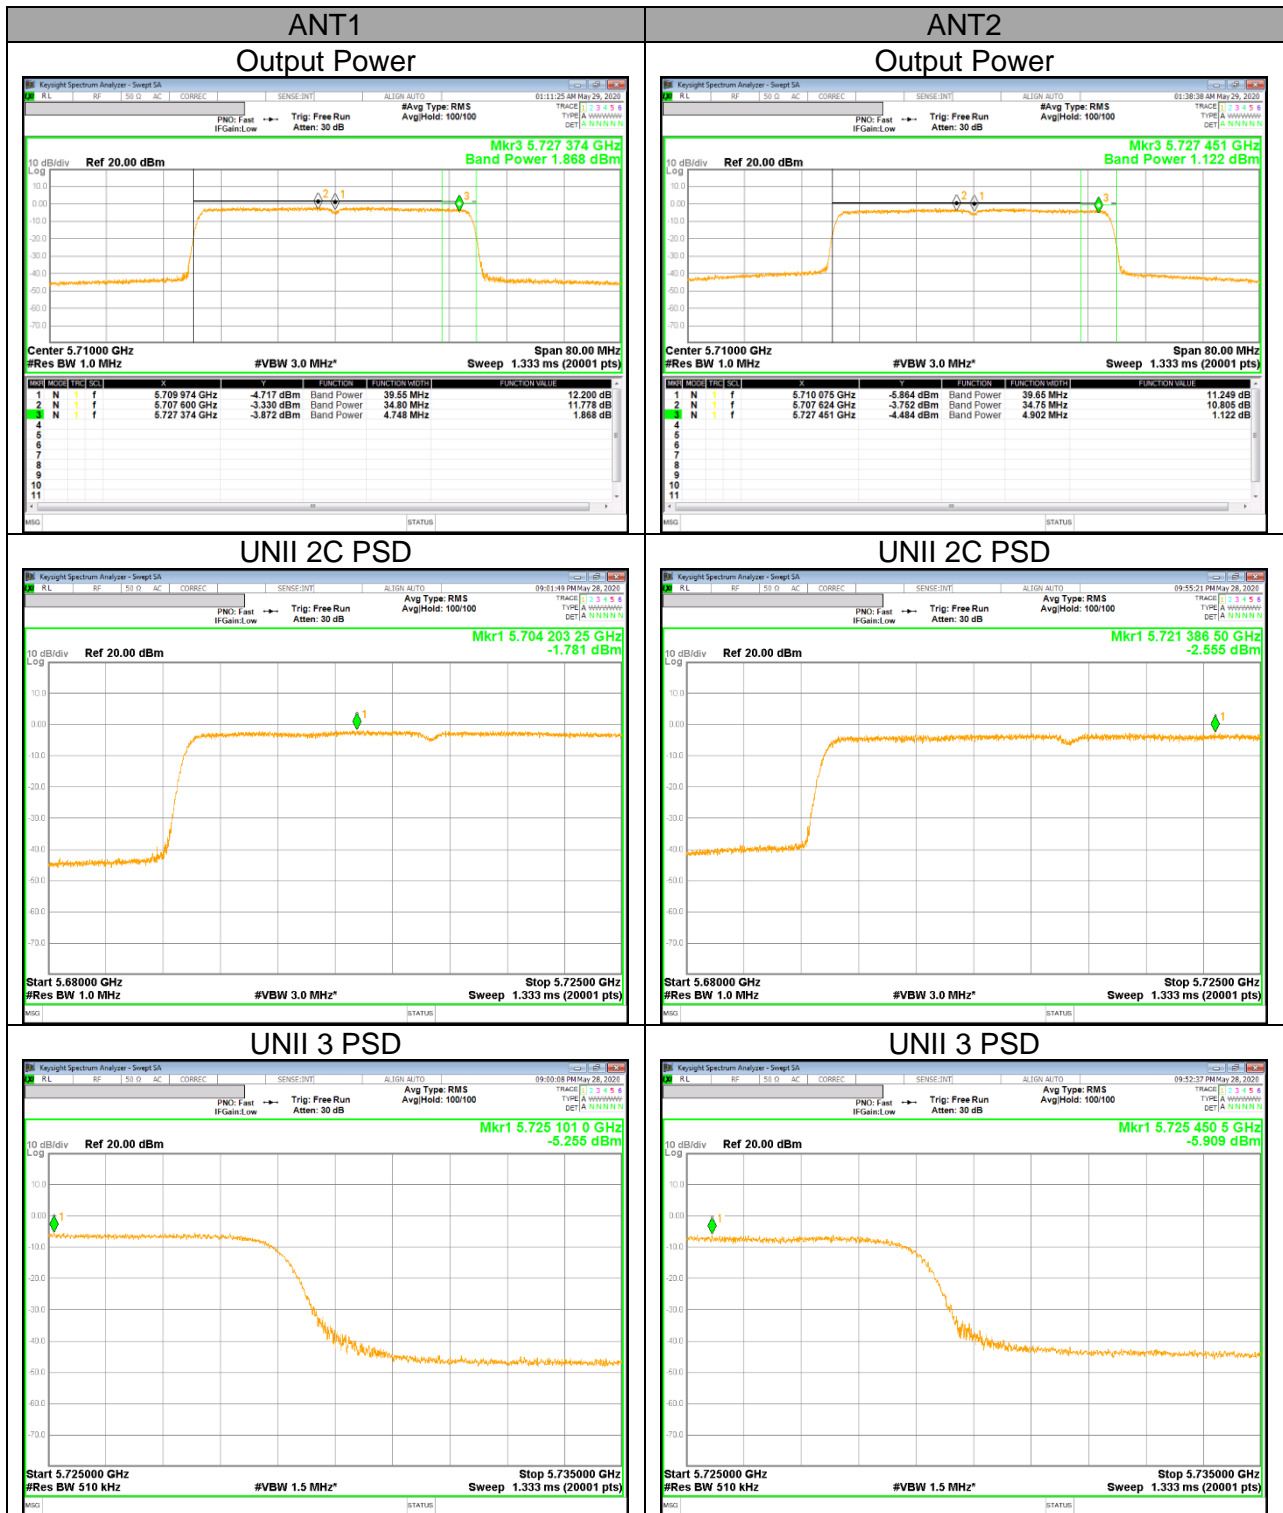

### UNII 5.5 GHz IEEE 802.11ax HE40(SU) SISO mode PSD

**UNII 5.5 GHz IEEE 802.11ax HE80(SU) SISO mode PSD**

**UNII 5.8 GHz IEEE 802.11ax HE20(SU) SISO mode PSD**

### UNII 5.8 GHz IEEE 802.11ax HE40(SU) SISO mode PSD

### UNII 5.8 GHz IEEE 802.11ax HE80(SU) SISO mode PSD

**UNII Straddle Ch. IEEE 802.11ax HE20(SU) SISO mode Output Power and PSD**

**UNII Straddle Ch. IEEE 802.11ax HE40(SU) SISO mode Output Power and PSD**

**UNII Straddle Ch. IEEE 802.11ax HE80(SU) SISO mode Output Power and PSD**