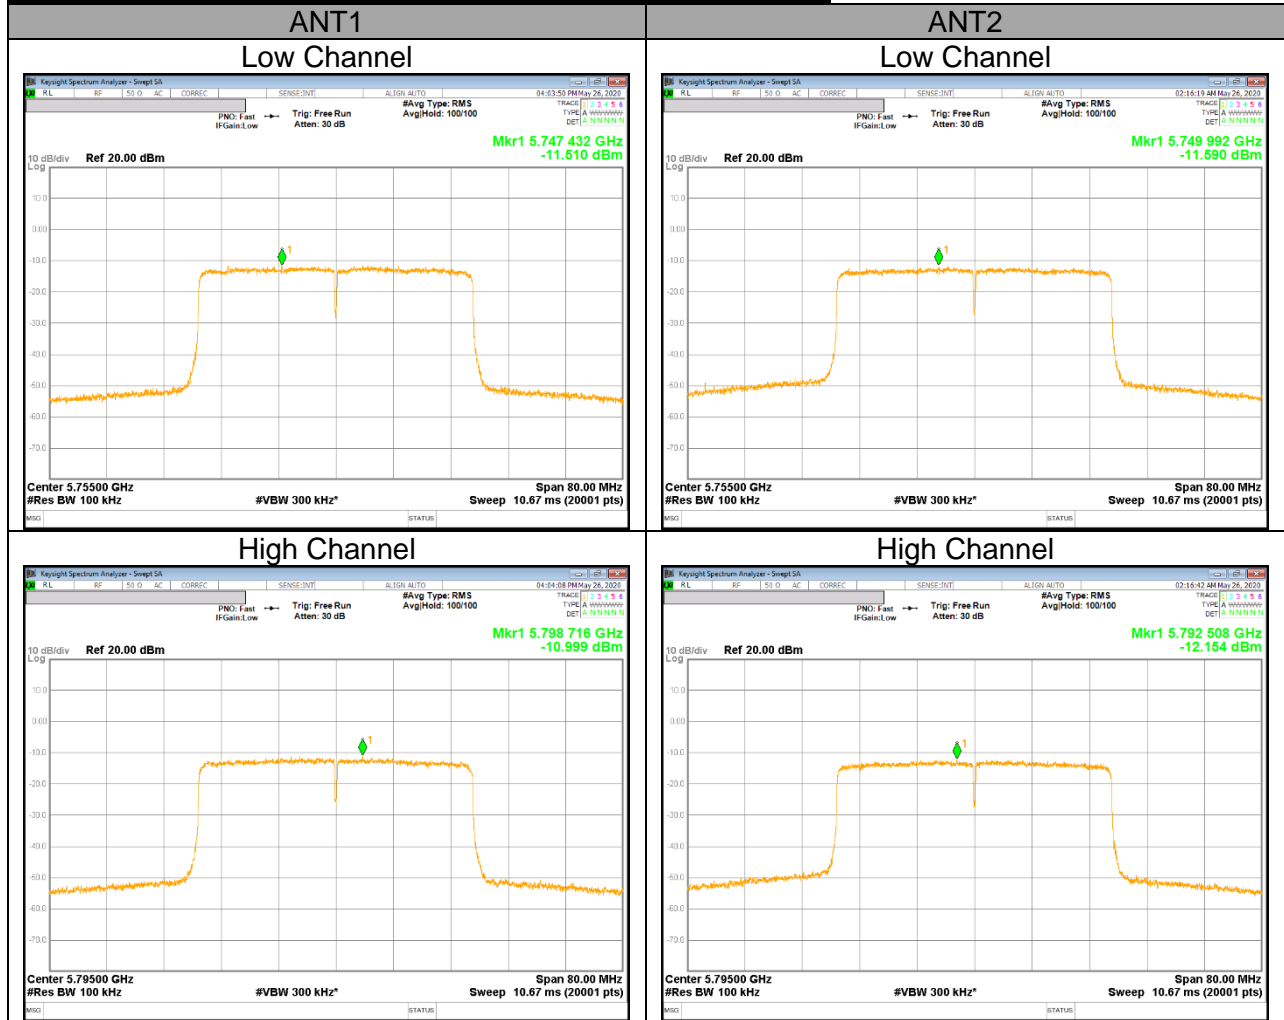

### UNII 5.5 GHz IEEE 802.11ax HE40(SU) SISO mode PSD

**UNII 5.5 GHz IEEE 802.11ax HE80(SU) SISO mode PSD**

**UNII 5.8 GHz IEEE 802.11ax HE20(SU) SISO mode PSD**

### UNII 5.8 GHz IEEE 802.11ax HE40(SU) SISO mode PSD

### UNII 5.8 GHz IEEE 802.11ax HE80(SU) SISO mode PSD

**UNII Straddle Ch. IEEE 802.11ax HE20(SU) SISO mode Output Power and PSD**

**UNII Straddle Ch. IEEE 802.11ax HE40(SU) SISO mode Output Power and PSD**