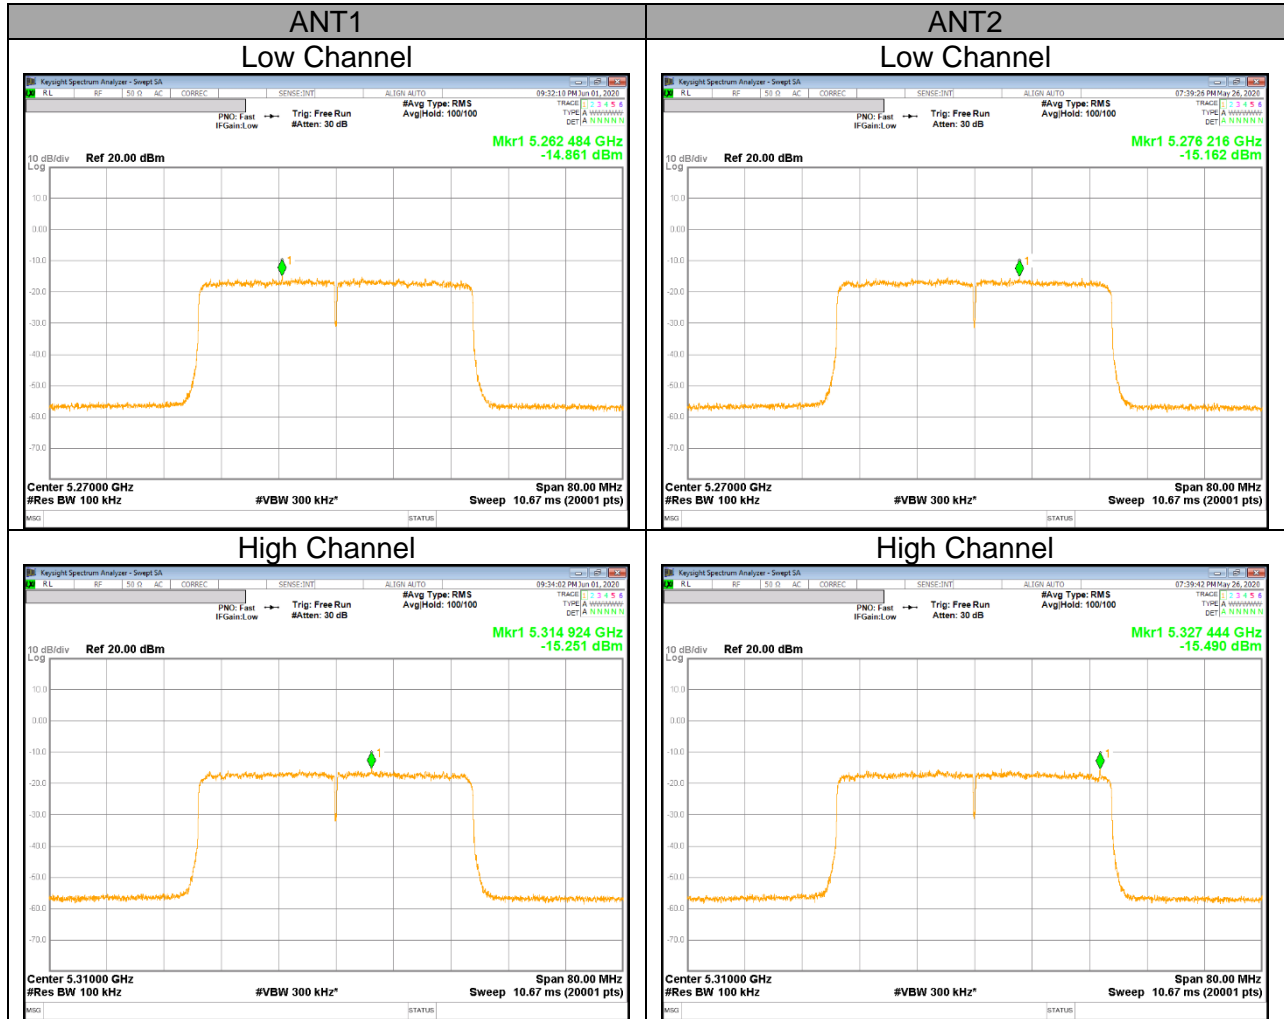

UNII 5.3 GHz IEEE 802.11ax HE40(SU) MIMO mode PSD