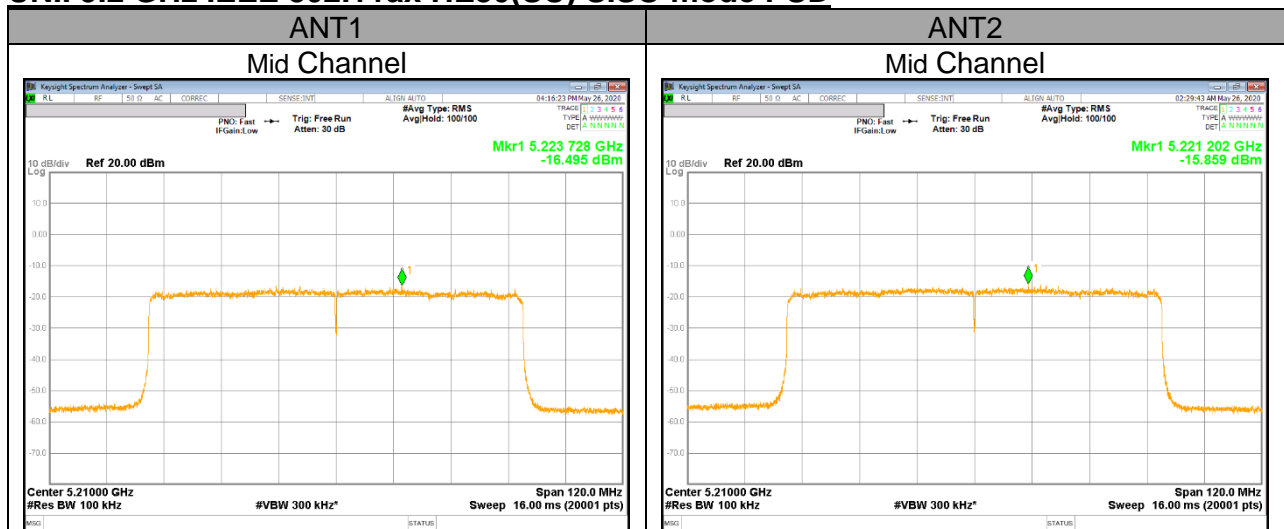

UNII 5.8 GHz IEEE 802.11n HT20 mode PSD

UNII 5.8 GHz IEEE 802.11n HT40 mode PSD

UNII 5.8 GHz IEEE 802.11ac VHT80 mode PSD

UNII Straddle Ch. IEEE 802.11a mode Output Power and PSD

UNII Straddle Ch. IEEE 802.11n HT20 mode Output Power and PSD

UNII Straddle Ch. IEEE 802.11n HT40 mode Output Power and PSD

UNII Straddle Ch. IEEE 802.11ac VHT80 mode Output Power and PSD

UNII 5.2 GHz IEEE 802.11ax HE20(SU) SISO mode PSD

UNII 5.2 GHz IEEE 802.11ax HE40(SU) SISO mode PSD

UNII 5.2 GHz IEEE 802.11ax HE80(SU) SISO mode PSD

UNII 5.3 GHz IEEE 802.11ax HE20(SU) SISO mode PSD