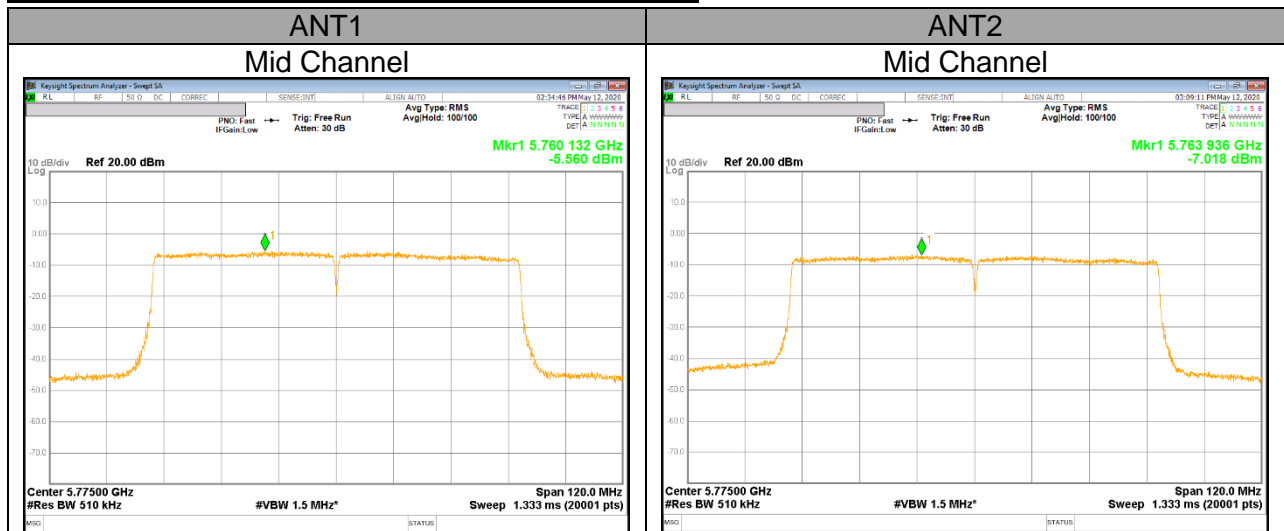

UNII 5.3 GHz IEEE 802.11ac VHT80 mode PSD

UNII 5.5 GHz IEEE 802.11a mode PSD

UNII 5.5 GHz IEEE 802.11n HT20 mode PSD

UNII 5.5 GHz IEEE 802.11n HT40 mode PSD

UNII 5.5 GHz IEEE 802.11ac VHT80 mode PSD

UNII 5.8 GHz IEEE 802.11a mode PSD

UNII 5.8 GHz IEEE 802.11n HT20 mode PSD

UNII 5.8 GHz IEEE 802.11n HT40 mode PSD

UNII 5.8 GHz IEEE 802.11ac VHT80 mode PSD

UNII Straddle Ch. IEEE 802.11a mode Output Power and PSD

UNII Straddle Ch. IEEE 802.11n HT20 mode Output Power and PSD