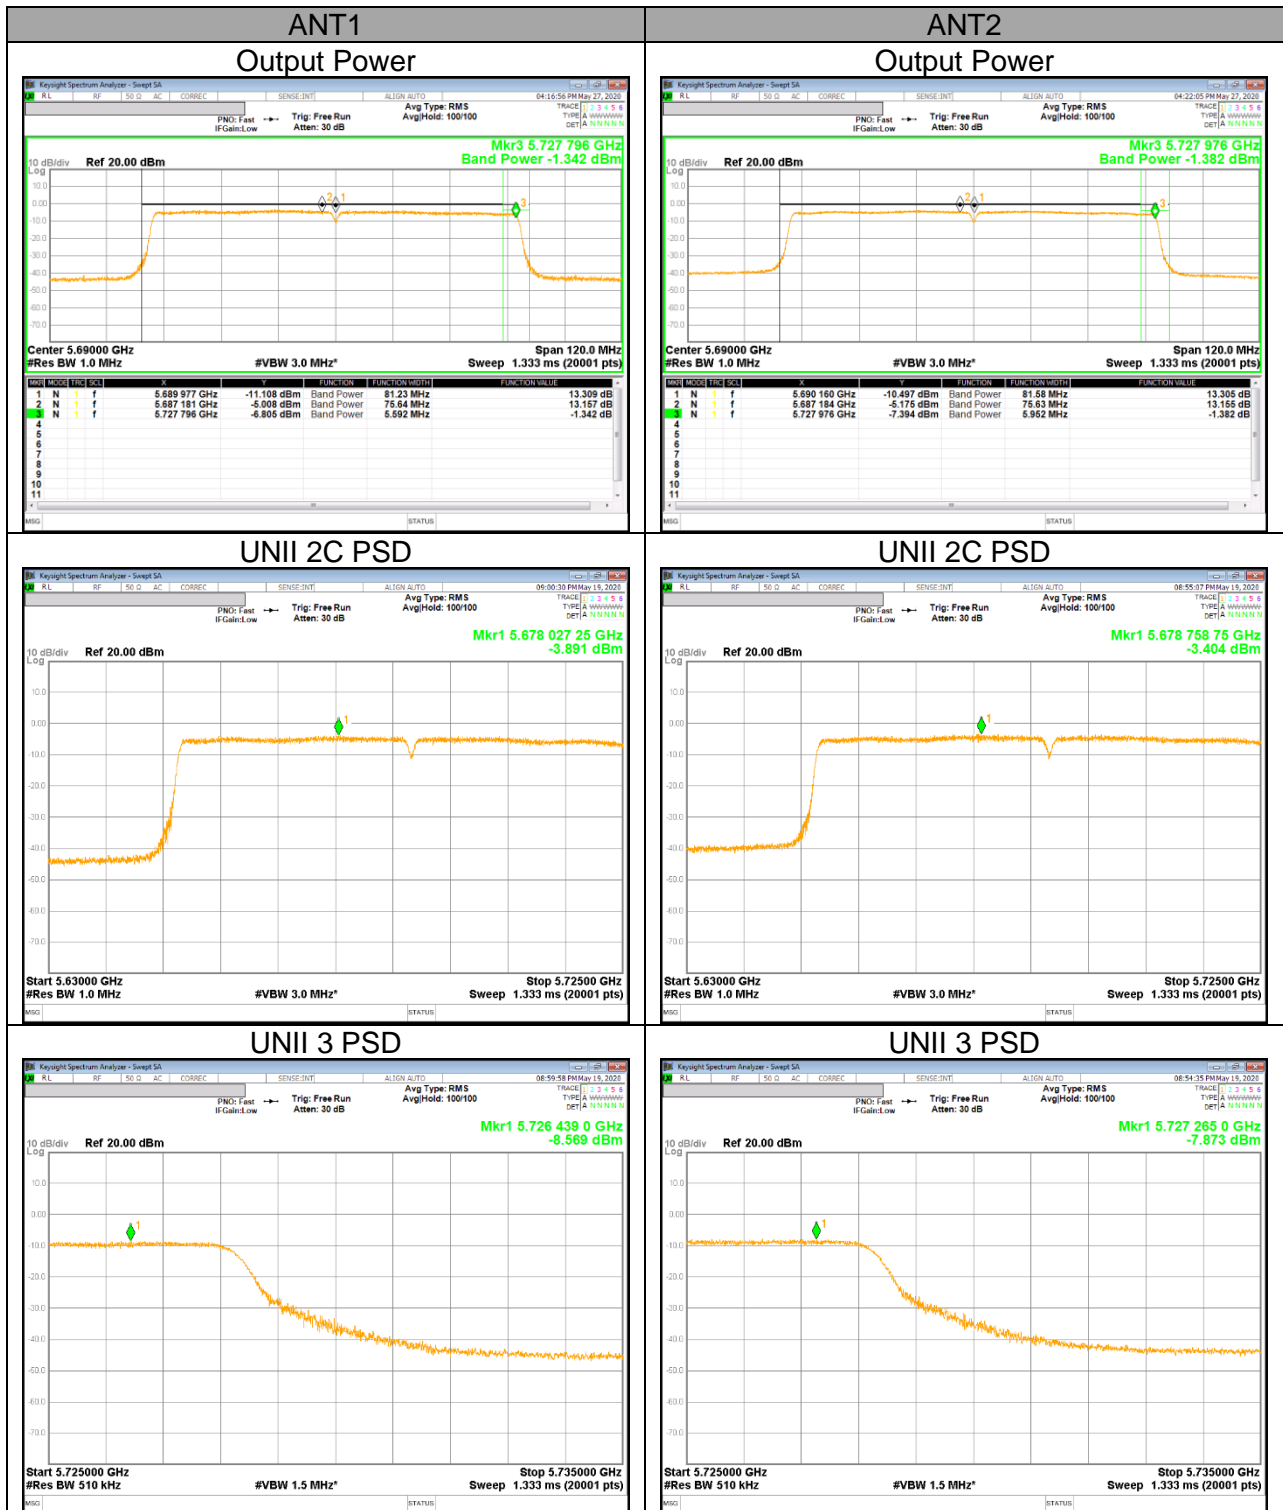

UNII 5.3 GHz IEEE 802.11ac VHT80 mode PSD

UNII 5.5 GHz IEEE 802.11a mode PSD

UNII 5.5 GHz IEEE 802.11n HT20 mode PSD

UNII 5.5 GHz IEEE 802.11n HT40 mode PSD

UNII 5.5 GHz IEEE 802.11ac VHT80 mode PSD

UNII 5.8 GHz IEEE 802.11a mode PSD

UNII 5.8 GHz IEEE 802.11n HT20 mode PSD

UNII 5.8 GHz IEEE 802.11n HT40 mode PSD

UNII 5.8 GHz IEEE 802.11ac VHT80 mode PSD

UNII Straddle Ch. IEEE 802.11a mode Output Power and PSD

UNII Straddle Ch. IEEE 802.11n HT20 mode Output Power and PSD

UNII Straddle Ch. IEEE 802.11n HT40 mode Output Power and PSD

UNII Straddle Ch. IEEE 802.11ac VHT80 mode Output Power and PSD

UNII 5.2 GHz IEEE 802.11ax HE20(SU) SISO mode PSD

UNII 5.2 GHz IEEE 802.11ax HE40(SU) SISO mode PSD

UNII 5.2 GHz IEEE 802.11ax HE80(SU) SISO mode PSD

UNII 5.3 GHz IEEE 802.11ax HE20(SU) SISO mode PSD