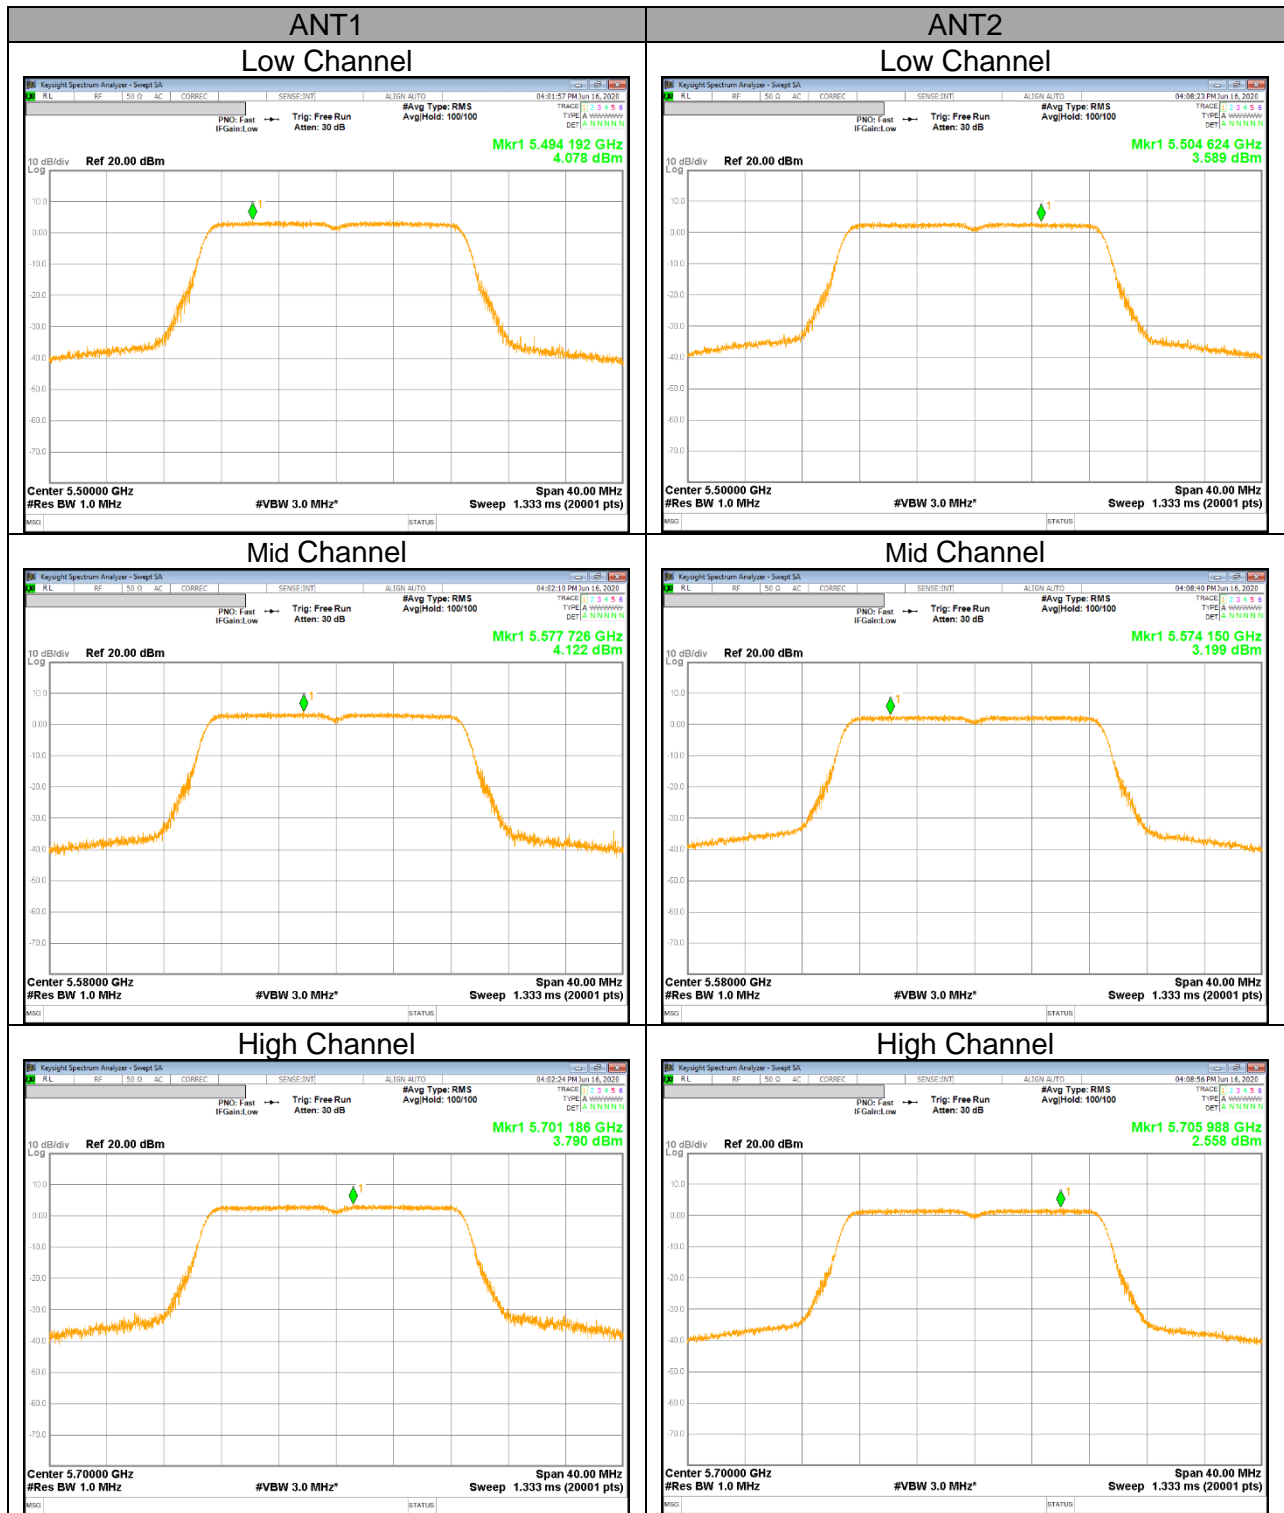

UNII 5.2 GHz IEEE 802.11n HT20 mode PSD

UNII 5.2 GHz IEEE 802.11n HT40 mode PSD

UNII 5.2 GHz IEEE 802.11ac VHT80 mode PSD

UNII 5.3 GHz IEEE 802.11a mode PSD

UNII 5.3 GHz IEEE 802.11n HT20 mode PSD

UNII 5.3 GHz IEEE 802.11n HT40 mode PSD

UNII 5.3 GHz IEEE 802.11ac VHT80 mode PSD

UNII 5.5 GHz IEEE 802.11a mode PSD

UNII 5.5 GHz IEEE 802.11n HT20 mode PSD

UNII 5.5 GHz IEEE 802.11n HT40 mode PSD

UNII 5.5 GHz IEEE 802.11ac VHT80 mode PSD

UNII 5.8 GHz IEEE 802.11a mode PSD

UNII 5.8 GHz IEEE 802.11n HT20 mode PSD

UNII 5.8 GHz IEEE 802.11n HT40 mode PSD

UNII 5.8 GHz IEEE 802.11ac VHT80 mode PSD

UNII Straddle Ch. IEEE 802.11a mode Output Power and PSD

UNII Straddle Ch. IEEE 802.11n HT20 mode Output Power and PSD