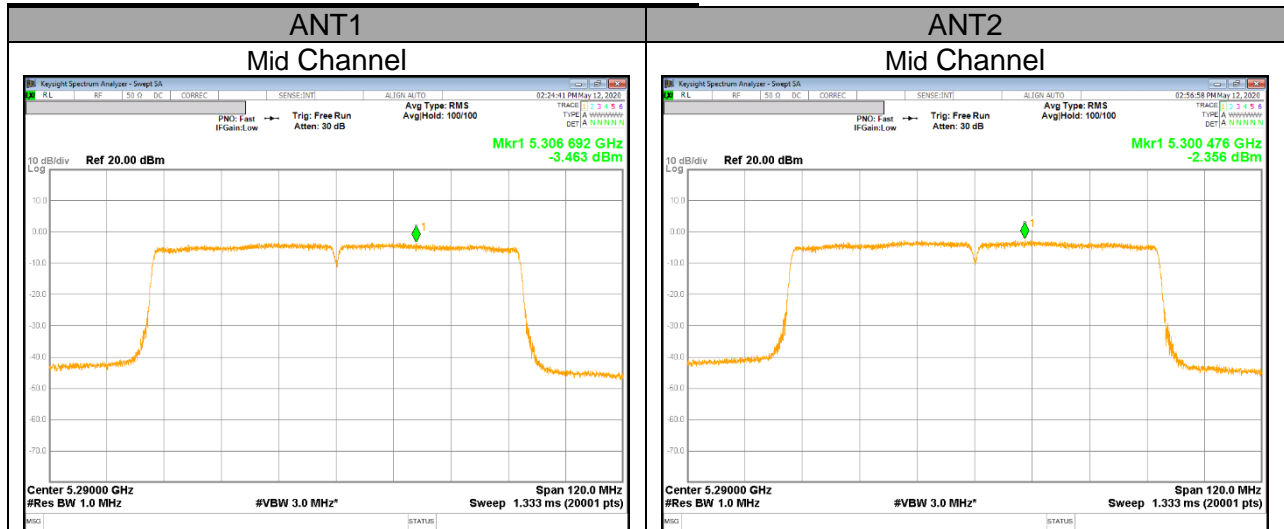

UNII 5.2 GHz IEEE 802.11n HT20 mode PSD

UNII 5.2 GHz IEEE 802.11n HT40 mode PSD

UNII 5.2 GHz IEEE 802.11ac VHT80 mode PSD

UNII 5.3 GHz IEEE 802.11a mode PSD

UNII 5.3 GHz IEEE 802.11n HT20 mode PSD

UNII 5.3 GHz IEEE 802.11n HT40 mode PSD

UNII 5.3 GHz IEEE 802.11ac VHT80 mode PSD

UNII 5.5 GHz IEEE 802.11a mode PSD

UNII 5.5 GHz IEEE 802.11n HT20 mode PSD

UNII 5.5 GHz IEEE 802.11n HT40 mode PSD

UNII 5.5 GHz IEEE 802.11ac VHT80 mode PSD

UNII 5.8 GHz IEEE 802.11a mode PSD

UNII 5.8 GHz IEEE 802.11n HT20 mode PSD

UNII 5.8 GHz IEEE 802.11n HT40 mode PSD

UNII 5.8 GHz IEEE 802.11ac VHT80 mode PSD

UNII Straddle Ch. IEEE 802.11a mode Output Power and PSD

UNII Straddle Ch. IEEE 802.11n HT20 mode Output Power and PSD