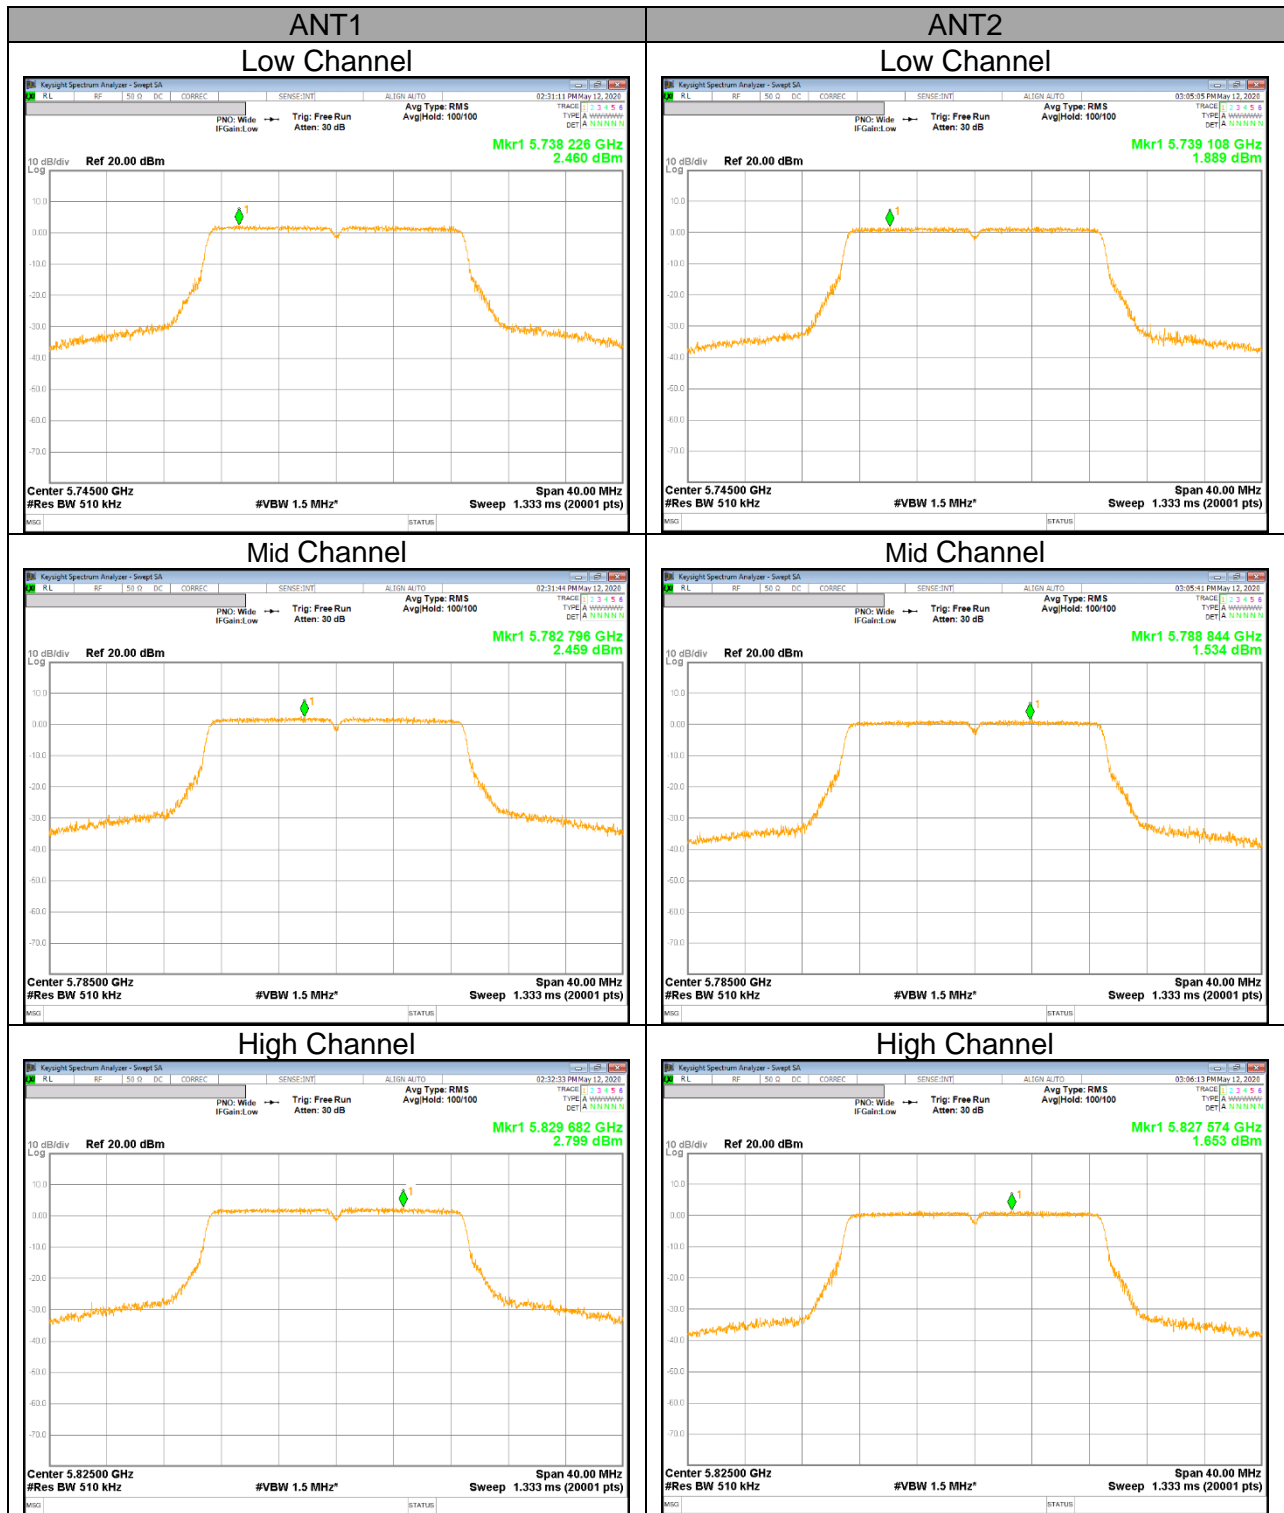

UNII 5.2 GHz IEEE 802.11n HT20 mode PSD

UNII 5.2 GHz IEEE 802.11n HT40 mode PSD

UNII 5.2 GHz IEEE 802.11ac VHT80 mode PSD

UNII 5.3 GHz IEEE 802.11a mode PSD

UNII 5.3 GHz IEEE 802.11n HT20 mode PSD

UNII 5.3 GHz IEEE 802.11n HT40 mode PSD

UNII 5.3 GHz IEEE 802.11ac VHT80 mode PSD

UNII 5.5 GHz IEEE 802.11a mode PSD

UNII 5.5 GHz IEEE 802.11n HT20 mode PSD

UNII 5.5 GHz IEEE 802.11n HT40 mode PSD

UNII 5.5 GHz IEEE 802.11ac VHT80 mode PSD

UNII 5.8 GHz IEEE 802.11a mode PSD

UNII 5.8 GHz IEEE 802.11n HT20 mode PSD

UNII 5.8 GHz IEEE 802.11n HT40 mode PSD

UNII 5.8 GHz IEEE 802.11ac VHT80 mode PSD

UNII Straddle Ch. IEEE 802.11a mode Output Power and PSD

UNII Straddle Ch. IEEE 802.11n HT20 mode Output Power and PSD

UNII Straddle Ch. IEEE 802.11n HT40 mode Output Power and PSD

UNII Straddle Ch. IEEE 802.11ac VHT80 mode Output Power and PSD

UNII 5.2 GHz IEEE 802.11ax HE20(SU) SISO mode PSD

UNII 5.2 GHz IEEE 802.11ax HE40(SU) SISO mode PSD