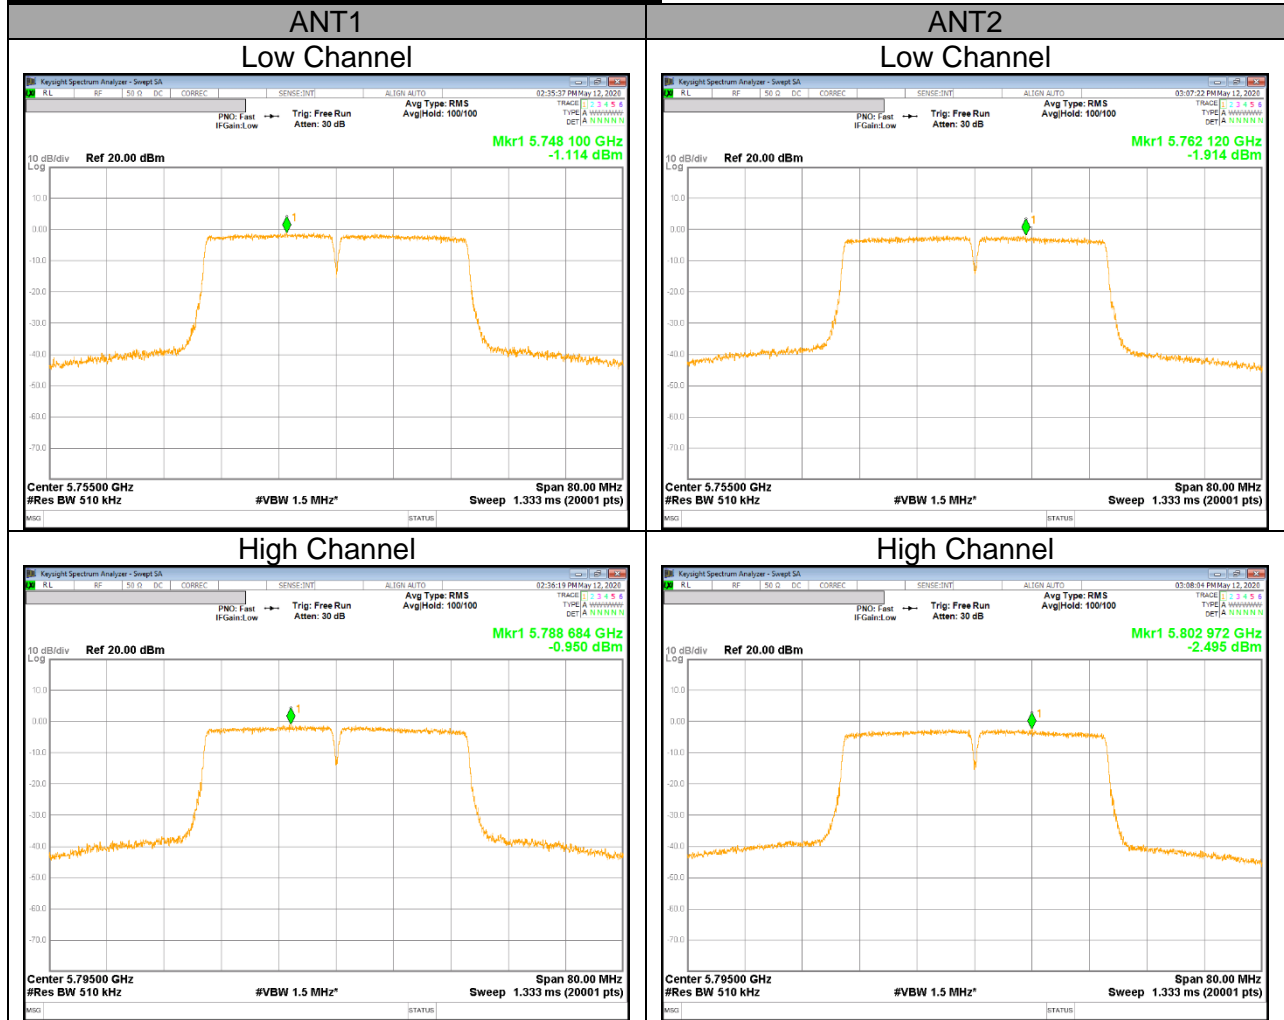

UNII 5.2 GHz IEEE 802.11n HT20 mode PSD

UNII 5.2 GHz IEEE 802.11n HT40 mode PSD

UNII 5.2 GHz IEEE 802.11ac VHT80 mode PSD

UNII 5.3 GHz IEEE 802.11a mode PSD

UNII 5.3 GHz IEEE 802.11n HT20 mode PSD

UNII 5.3 GHz IEEE 802.11n HT40 mode PSD

UNII 5.3 GHz IEEE 802.11ac VHT80 mode PSD

UNII 5.5 GHz IEEE 802.11a mode PSD

UNII 5.5 GHz IEEE 802.11n HT20 mode PSD

UNII 5.5 GHz IEEE 802.11n HT40 mode PSD

UNII 5.5 GHz IEEE 802.11ac VHT80 mode PSD

UNII 5.8 GHz IEEE 802.11a mode PSD

UNII 5.8 GHz IEEE 802.11n HT20 mode PSD

UNII 5.8 GHz IEEE 802.11n HT40 mode PSD

UNII 5.8 GHz IEEE 802.11ac VHT80 mode PSD

UNII Straddle Ch. IEEE 802.11a mode Output Power and PSD

UNII Straddle Ch. IEEE 802.11n HT20 mode Output Power and PSD

UNII Straddle Ch. IEEE 802.11n HT40 mode Output Power and PSD

UNII Straddle Ch. IEEE 802.11ac VHT80 mode Output Power and PSD

UNII 5.2 GHz IEEE 802.11ax HE20(SU) SISO mode PSD

UNII 5.2 GHz IEEE 802.11ax HE40(SU) SISO mode PSD