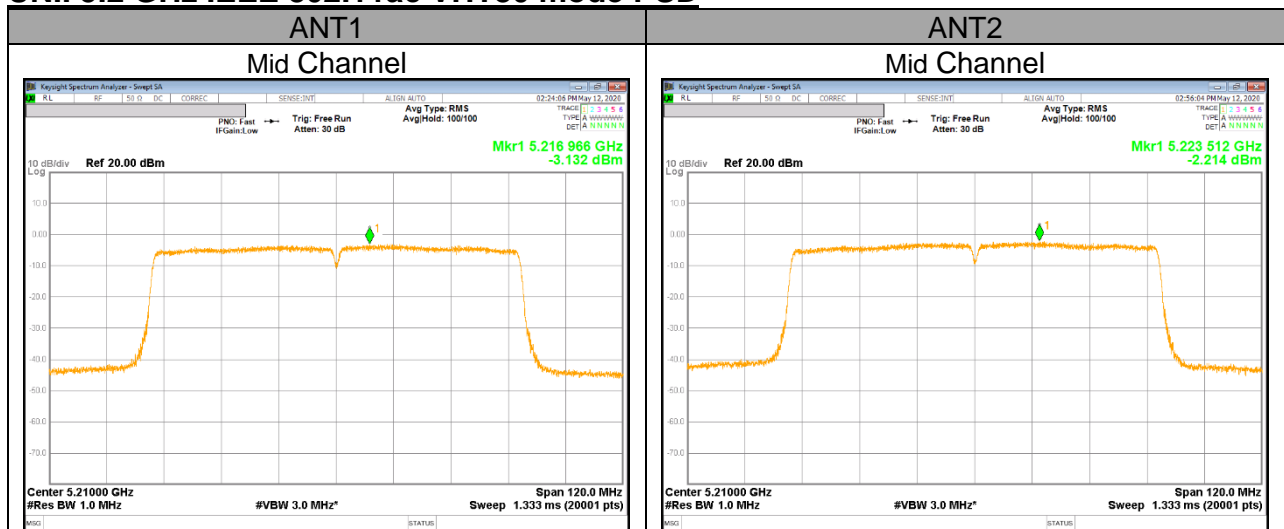

UNII 5.2 GHz IEEE 802.11n HT20 mode PSD

UNII 5.2 GHz IEEE 802.11n HT40 mode PSD

UNII 5.2 GHz IEEE 802.11ac VHT80 mode PSD

UNII 5.3 GHz IEEE 802.11a mode PSD

UNII 5.3 GHz IEEE 802.11n HT20 mode PSD

UNII 5.3 GHz IEEE 802.11n HT40 mode PSD

UNII 5.3 GHz IEEE 802.11ac VHT80 mode PSD

UNII 5.5 GHz IEEE 802.11a mode PSD

UNII 5.5 GHz IEEE 802.11n HT20 mode PSD

UNII 5.5 GHz IEEE 802.11n HT40 mode PSD

UNII 5.5 GHz IEEE 802.11ac VHT80 mode PSD

UNII 5.8 GHz IEEE 802.11a mode PSD

UNII 5.8 GHz IEEE 802.11n HT20 mode PSD

UNII 5.8 GHz IEEE 802.11n HT40 mode PSD

UNII 5.8 GHz IEEE 802.11ac VHT80 mode PSD

UNII Straddle Ch. IEEE 802.11a mode Output Power and PSD

UNII Straddle Ch. IEEE 802.11n HT20 mode Output Power and PSD