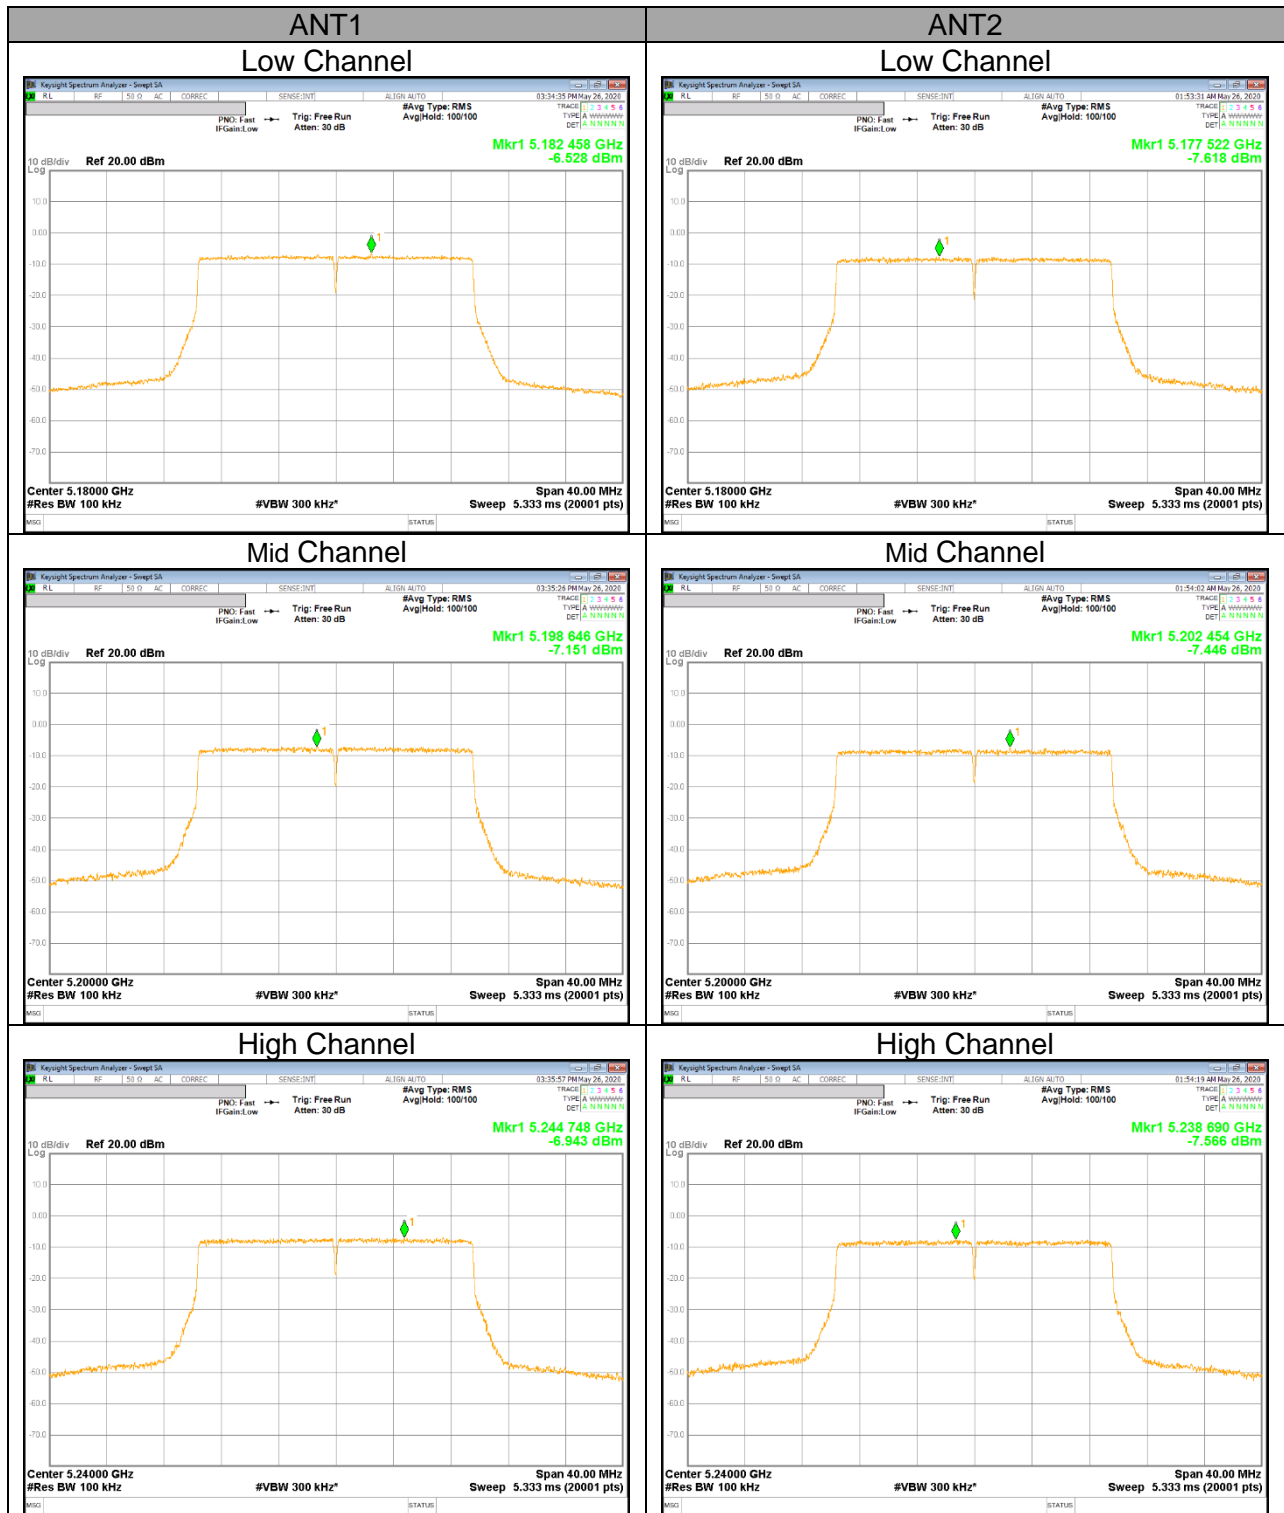

UNII 5.3 GHz IEEE 802.11ac VHT80 mode PSD

UNII 5.5 GHz IEEE 802.11a mode PSD

UNII 5.5 GHz IEEE 802.11n HT20 mode PSD

UNII 5.5 GHz IEEE 802.11n HT40 mode PSD

UNII 5.5 GHz IEEE 802.11ac VHT80 mode PSD

UNII 5.8 GHz IEEE 802.11a mode PSD

UNII 5.8 GHz IEEE 802.11n HT20 mode PSD

UNII 5.8 GHz IEEE 802.11n HT40 mode PSD

UNII 5.8 GHz IEEE 802.11ac VHT80 mode PSD

UNII Straddle Ch. IEEE 802.11a mode Output Power and PSD

UNII Straddle Ch. IEEE 802.11n HT20 mode Output Power and PSD

UNII Straddle Ch. IEEE 802.11n HT40 mode Output Power and PSD

UNII Straddle Ch. IEEE 802.11ac VHT80 mode Output Power and PSD

UNII 5.2 GHz IEEE 802.11ax HE20(SU) SISO mode PSD

UNII 5.2 GHz IEEE 802.11ax HE40(SU) SISO mode PSD

UNII 5.2 GHz IEEE 802.11ax HE80(SU) SISO mode PSD

UNII 5.3 GHz IEEE 802.11ax HE20(SU) SISO mode PSD