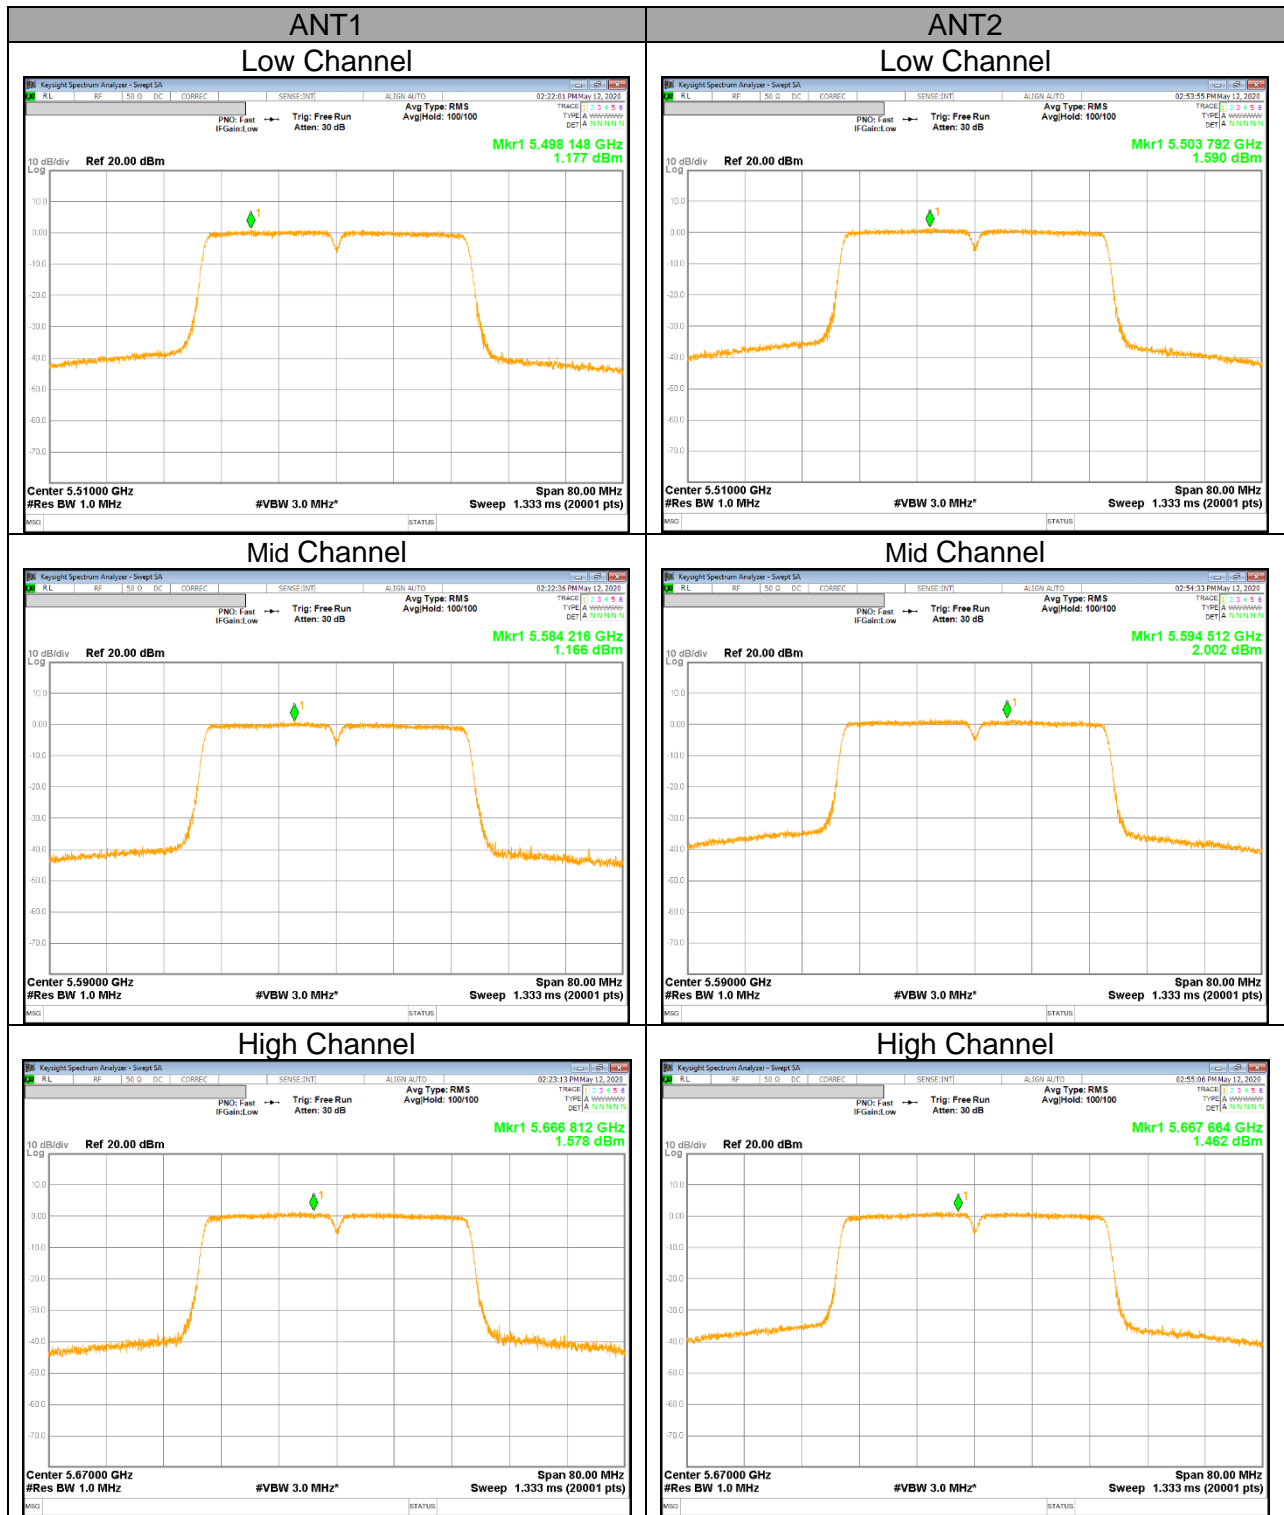

UNII 5.2 GHz IEEE 802.11n HT20 mode PSD

UNII 5.2 GHz IEEE 802.11n HT40 mode PSD

UNII 5.2 GHz IEEE 802.11ac VHT80 mode PSD

UNII 5.3 GHz IEEE 802.11a mode PSD

UNII 5.3 GHz IEEE 802.11n HT20 mode PSD

UNII 5.3 GHz IEEE 802.11n HT40 mode PSD

UNII 5.3 GHz IEEE 802.11ac VHT80 mode PSD

UNII 5.5 GHz IEEE 802.11a mode PSD

UNII 5.5 GHz IEEE 802.11n HT20 mode PSD

UNII 5.5 GHz IEEE 802.11n HT40 mode PSD

UNII 5.5 GHz IEEE 802.11ac VHT80 mode PSD

UNII 5.8 GHz IEEE 802.11a mode PSD

UNII 5.8 GHz IEEE 802.11n HT20 mode PSD

UNII 5.8 GHz IEEE 802.11n HT40 mode PSD

UNII 5.8 GHz IEEE 802.11ac VHT80 mode PSD

UNII Straddle Ch. IEEE 802.11a mode Output Power and PSD

UNII Straddle Ch. IEEE 802.11n HT20 mode Output Power and PSD