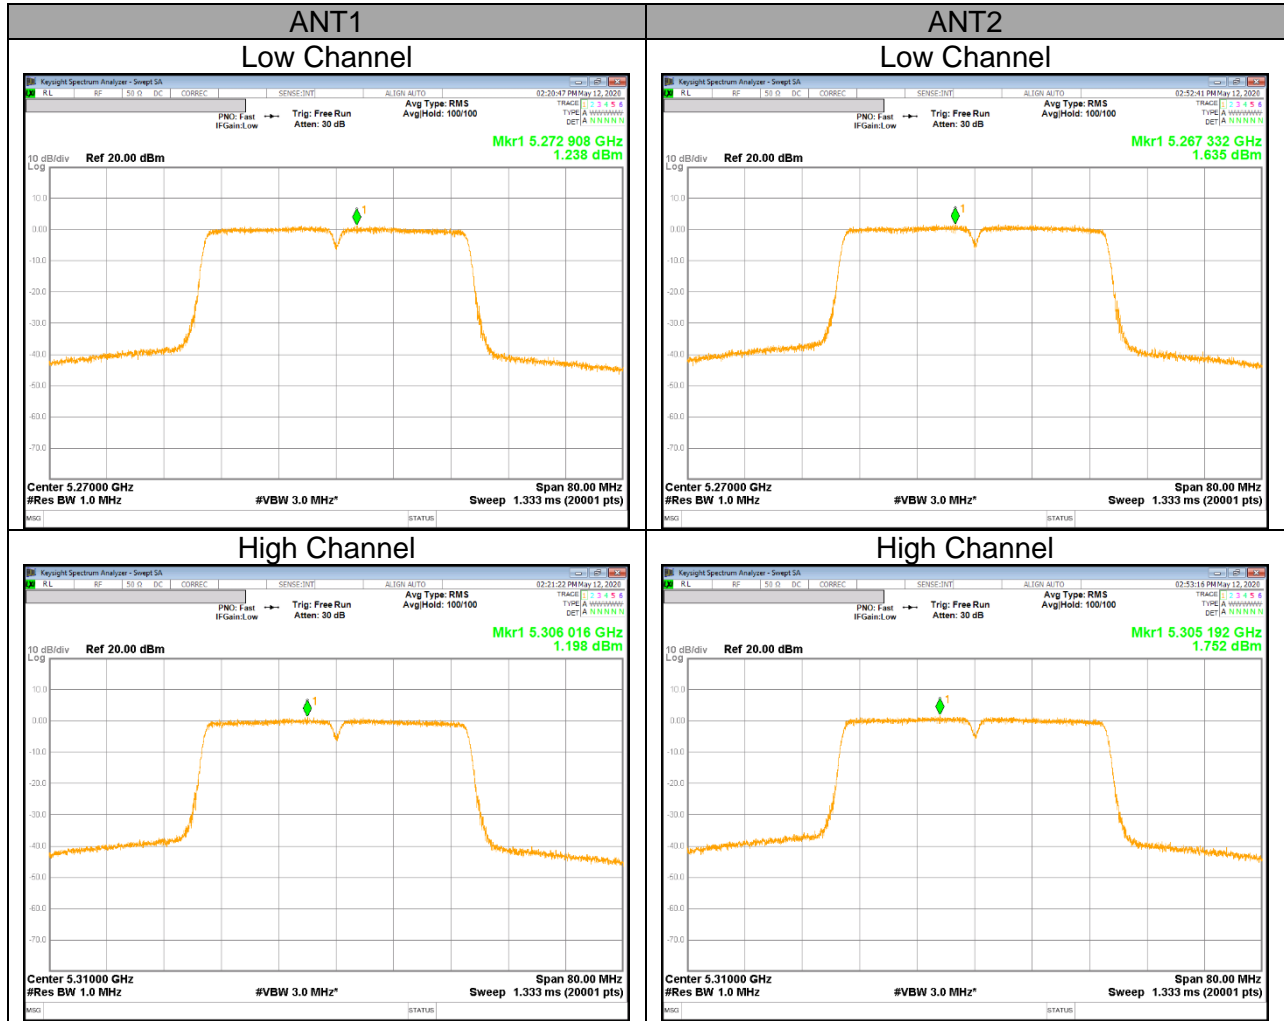

UNII 5.2 GHz IEEE 802.11n HT20 mode PSD

UNII 5.2 GHz IEEE 802.11n HT40 mode PSD

UNII 5.2 GHz IEEE 802.11ac VHT80 mode PSD

UNII 5.3 GHz IEEE 802.11a mode PSD

UNII 5.3 GHz IEEE 802.11n HT20 mode PSD

UNII 5.3 GHz IEEE 802.11n HT40 mode PSD

UNII 5.3 GHz IEEE 802.11ac VHT80 mode PSD

UNII 5.5 GHz IEEE 802.11a mode PSD

UNII 5.5 GHz IEEE 802.11n HT20 mode PSD

UNII 5.5 GHz IEEE 802.11n HT40 mode PSD

UNII 5.5 GHz IEEE 802.11ac VHT80 mode PSD

UNII 5.8 GHz IEEE 802.11a mode PSD

UNII 5.8 GHz IEEE 802.11n HT20 mode PSD

UNII 5.8 GHz IEEE 802.11n HT40 mode PSD

UNII 5.8 GHz IEEE 802.11ac VHT80 mode PSD

UNII Straddle Ch. IEEE 802.11a mode Output Power and PSD

UNII Straddle Ch. IEEE 802.11n HT20 mode Output Power and PSD