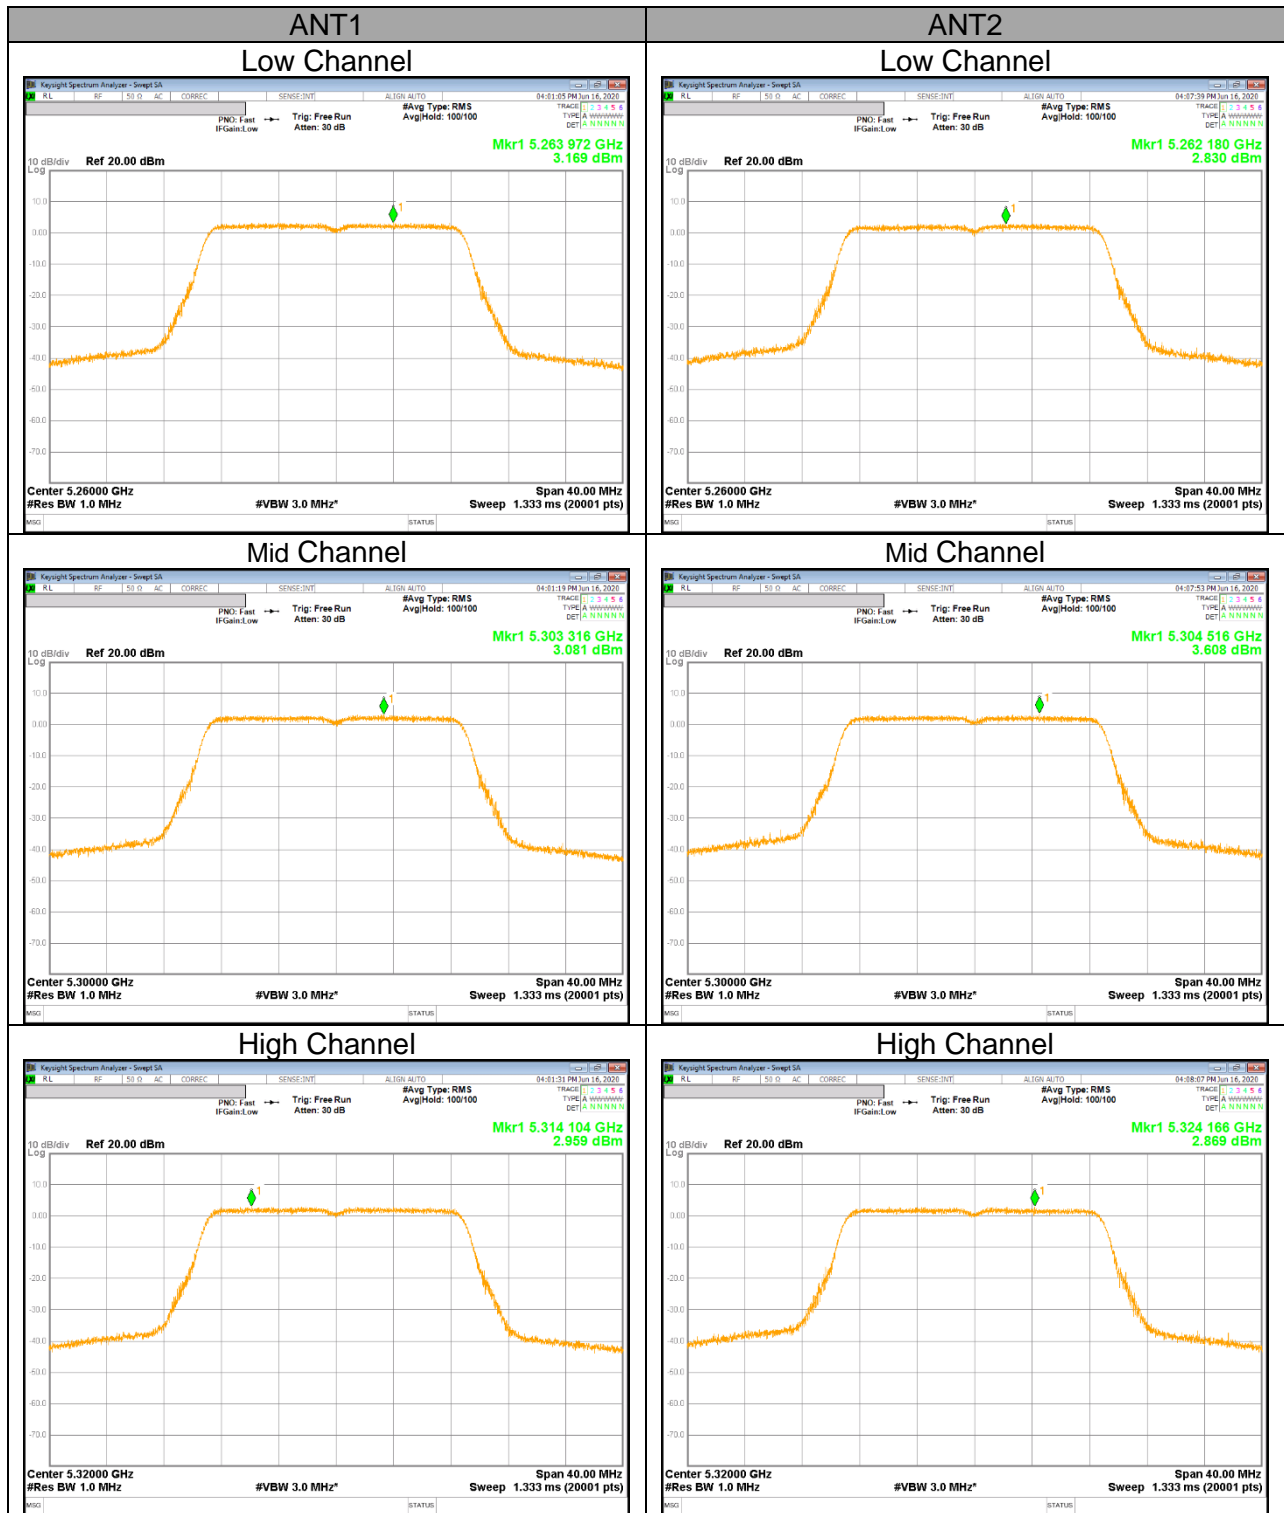

UNII 5.2 GHz IEEE 802.11n HT20 mode PSD

UNII 5.2 GHz IEEE 802.11n HT40 mode PSD

UNII 5.2 GHz IEEE 802.11ac VHT80 mode PSD

UNII 5.3 GHz IEEE 802.11a mode PSD

UNII 5.3 GHz IEEE 802.11n HT20 mode PSD

UNII 5.3 GHz IEEE 802.11n HT40 mode PSD

UNII 5.3 GHz IEEE 802.11ac VHT80 mode PSD

UNII 5.5 GHz IEEE 802.11a mode PSD

UNII 5.5 GHz IEEE 802.11n HT20 mode PSD

UNII 5.5 GHz IEEE 802.11n HT40 mode PSD

UNII 5.5 GHz IEEE 802.11ac VHT80 mode PSD

UNII 5.8 GHz IEEE 802.11a mode PSD

UNII 5.8 GHz IEEE 802.11n HT20 mode PSD

UNII 5.8 GHz IEEE 802.11n HT40 mode PSD

UNII 5.8 GHz IEEE 802.11ac VHT80 mode PSD

UNII Straddle Ch. IEEE 802.11a mode Output Power and PSD

UNII Straddle Ch. IEEE 802.11n HT20 mode Output Power and PSD