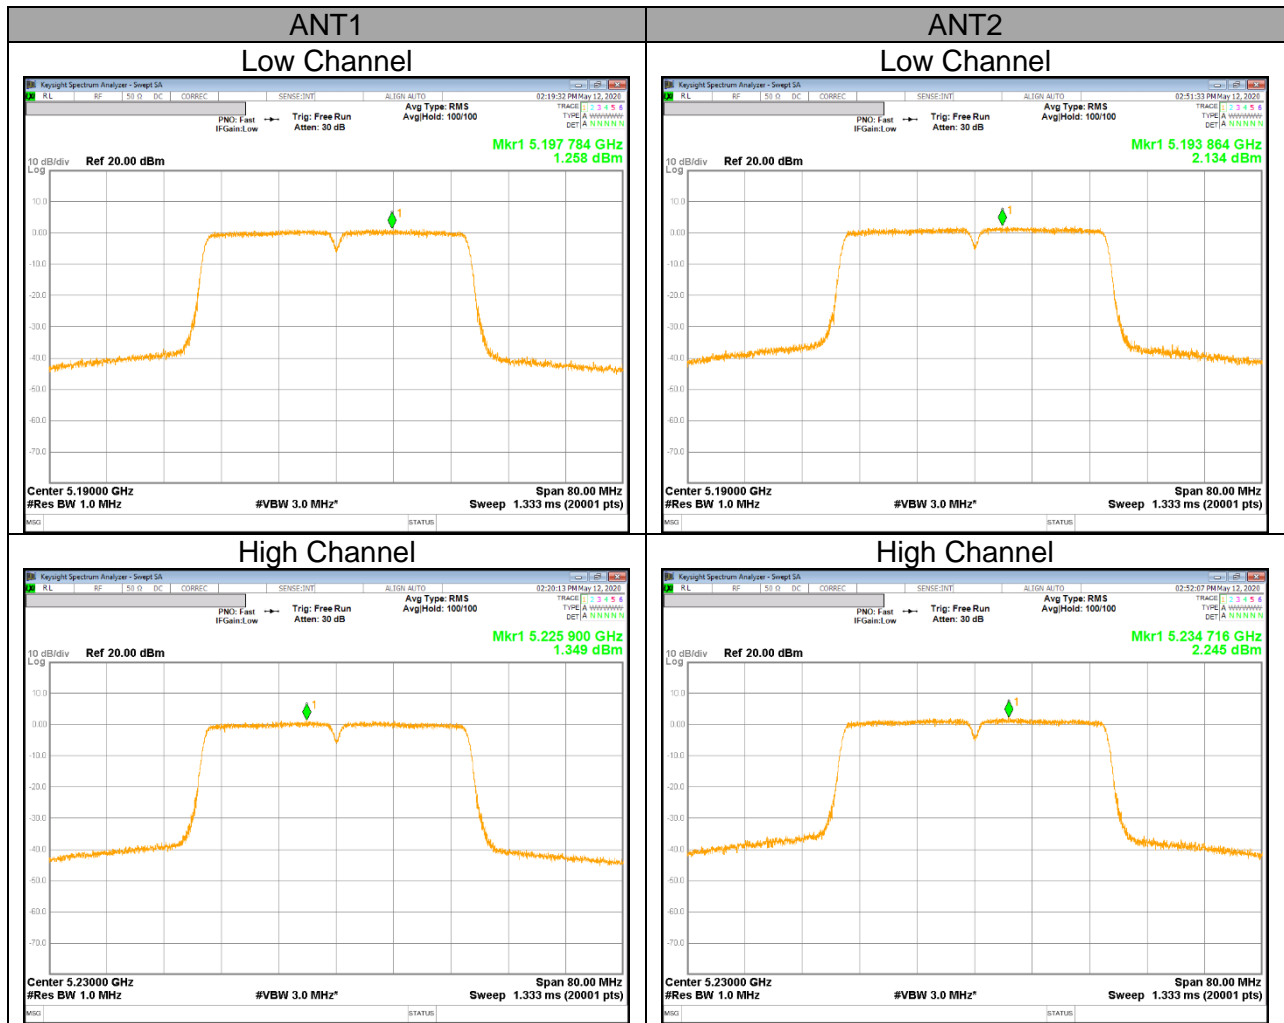

UNII 5.2 GHz IEEE 802.11n HT20 mode PSD

UNII 5.2 GHz IEEE 802.11n HT40 mode PSD

UNII 5.2 GHz IEEE 802.11ac VHT80 mode PSD

UNII 5.3 GHz IEEE 802.11a mode PSD

UNII 5.3 GHz IEEE 802.11n HT20 mode PSD

UNII 5.3 GHz IEEE 802.11n HT40 mode PSD

UNII 5.3 GHz IEEE 802.11ac VHT80 mode PSD

UNII 5.5 GHz IEEE 802.11a mode PSD

UNII 5.5 GHz IEEE 802.11n HT20 mode PSD

UNII 5.5 GHz IEEE 802.11n HT40 mode PSD

UNII 5.5 GHz IEEE 802.11ac VHT80 mode PSD

UNII 5.8 GHz IEEE 802.11a mode PSD

UNII 5.8 GHz IEEE 802.11n HT20 mode PSD

UNII 5.8 GHz IEEE 802.11n HT40 mode PSD

UNII 5.8 GHz IEEE 802.11ac VHT80 mode PSD

UNII Straddle Ch. IEEE 802.11a mode Output Power and PSD

UNII Straddle Ch. IEEE 802.11n HT20 mode Output Power and PSD