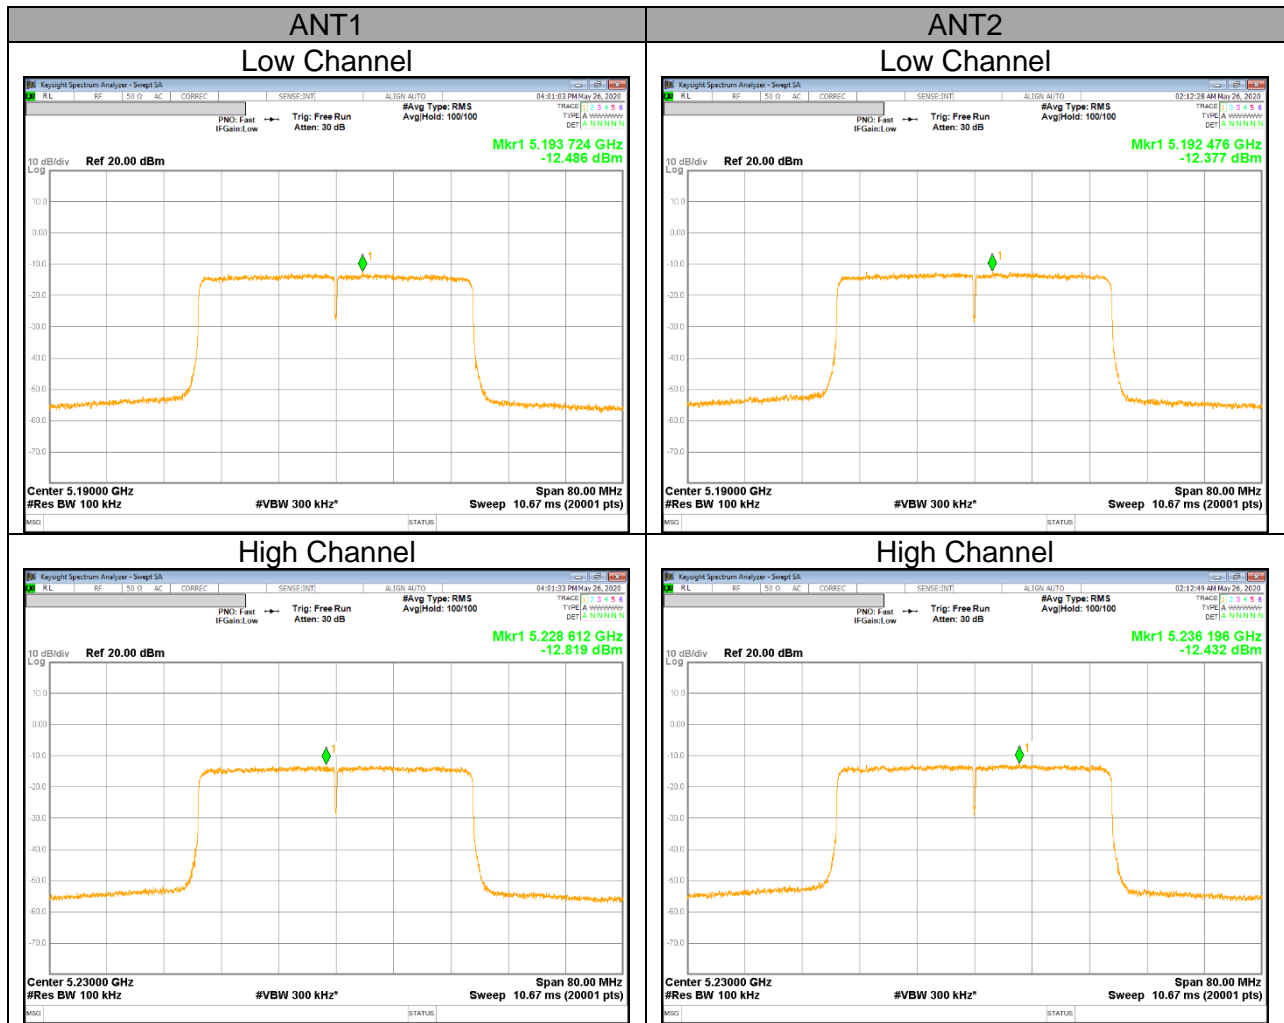

UNII 5.8 GHz IEEE 802.11n HT20 mode PSD

UNII 5.8 GHz IEEE 802.11n HT40 mode PSD

UNII 5.8 GHz IEEE 802.11ac VHT80 mode PSD

UNII Straddle Ch. IEEE 802.11a mode Output Power and PSD

UNII Straddle Ch. IEEE 802.11n HT20 mode Output Power and PSD

UNII Straddle Ch. IEEE 802.11n HT40 mode Output Power and PSD

UNII Straddle Ch. IEEE 802.11ac VHT80 mode Output Power and PSD

UNII 5.2 GHz IEEE 802.11ax HE20(SU) SISO mode PSD

UNII 5.2 GHz IEEE 802.11ax HE40(SU) SISO mode PSD

UNII 5.2 GHz IEEE 802.11ax HE80(SU) SISO mode PSD

UNII 5.3 GHz IEEE 802.11ax HE20(SU) SISO mode PSD