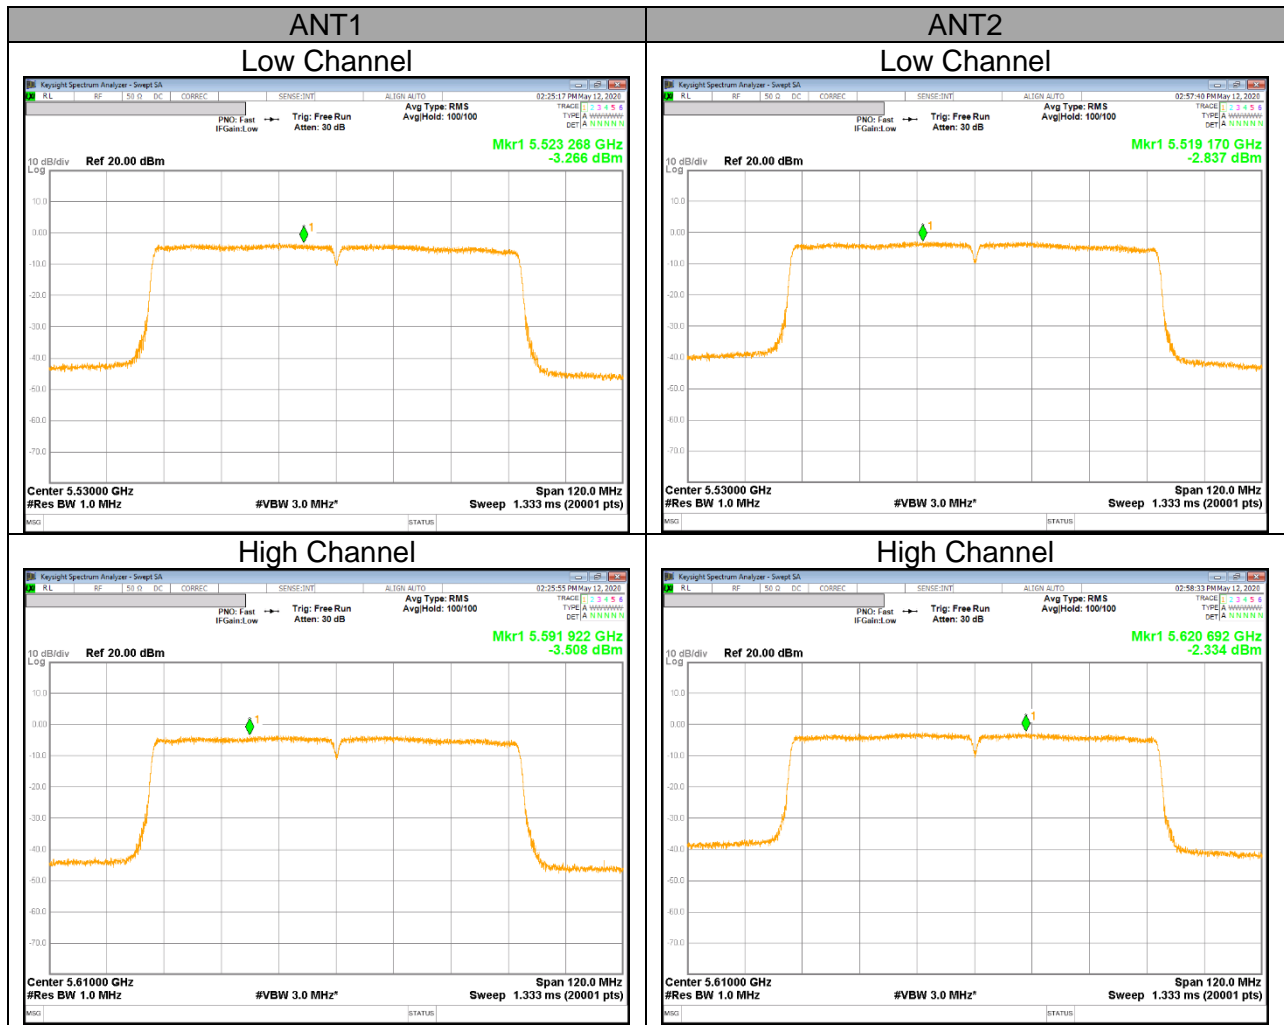

UNII 5.2 GHz IEEE 802.11n HT20 mode PSD

UNII 5.2 GHz IEEE 802.11n HT40 mode PSD

UNII 5.2 GHz IEEE 802.11ac VHT80 mode PSD

UNII 5.3 GHz IEEE 802.11a mode PSD

UNII 5.3 GHz IEEE 802.11n HT20 mode PSD

UNII 5.3 GHz IEEE 802.11n HT40 mode PSD

UNII 5.3 GHz IEEE 802.11ac VHT80 mode PSD

UNII 5.5 GHz IEEE 802.11a mode PSD

UNII 5.5 GHz IEEE 802.11n HT20 mode PSD

UNII 5.5 GHz IEEE 802.11n HT40 mode PSD

UNII 5.5 GHz IEEE 802.11ac VHT80 mode PSD

UNII 5.8 GHz IEEE 802.11a mode PSD

UNII 5.8 GHz IEEE 802.11n HT20 mode PSD

UNII 5.8 GHz IEEE 802.11n HT40 mode PSD

UNII 5.8 GHz IEEE 802.11ac VHT80 mode PSD

UNII Straddle Ch. IEEE 802.11a mode Output Power and PSD

UNII Straddle Ch. IEEE 802.11n HT20 mode Output Power and PSD

UNII Straddle Ch. IEEE 802.11n HT40 mode Output Power and PSD

UNII Straddle Ch. IEEE 802.11ac VHT80 mode Output Power and PSD

UNII 5.2 GHz IEEE 802.11ax HE20(SU) SISO mode PSD

UNII 5.2 GHz IEEE 802.11ax HE40(SU) SISO mode PSD