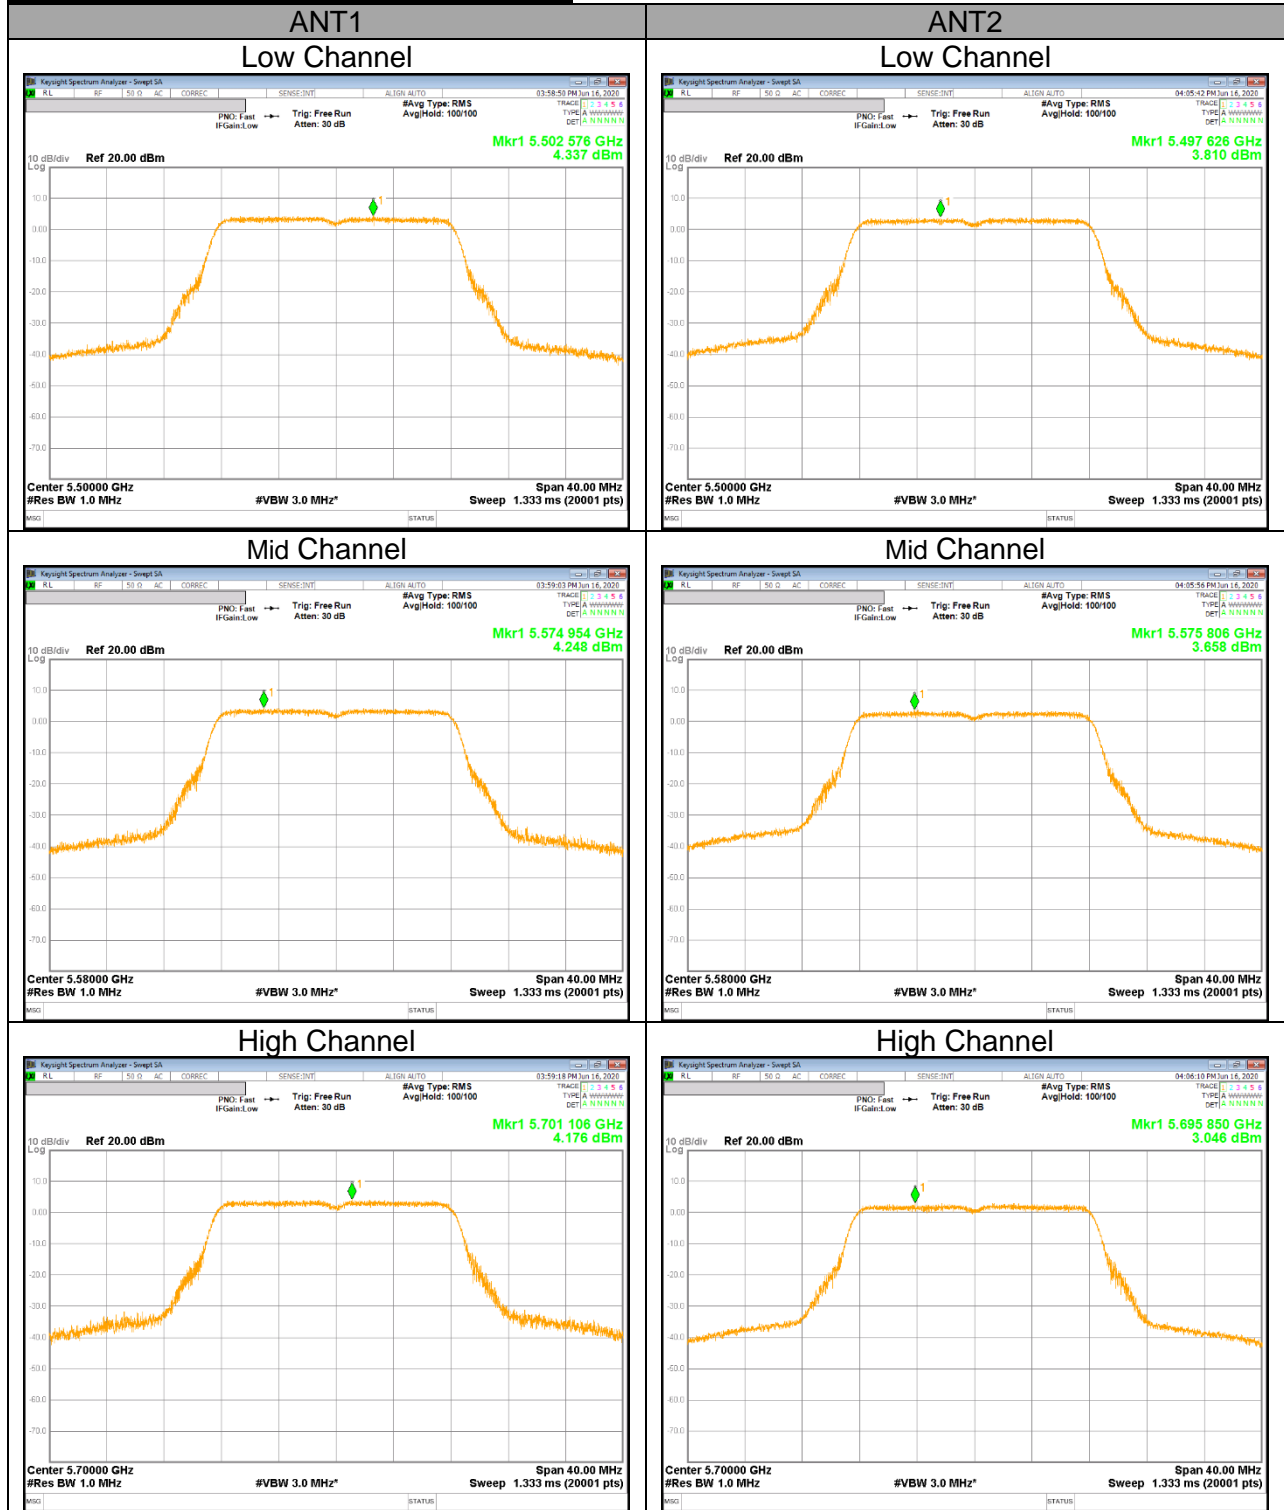

UNII 5.2 GHz IEEE 802.11n HT20 mode PSD

UNII 5.2 GHz IEEE 802.11n HT40 mode PSD

UNII 5.2 GHz IEEE 802.11ac VHT80 mode PSD

UNII 5.3 GHz IEEE 802.11a mode PSD

UNII 5.3 GHz IEEE 802.11n HT20 mode PSD

UNII 5.3 GHz IEEE 802.11n HT40 mode PSD

UNII 5.3 GHz IEEE 802.11ac VHT80 mode PSD

UNII 5.5 GHz IEEE 802.11a mode PSD

UNII 5.5 GHz IEEE 802.11n HT20 mode PSD

UNII 5.5 GHz IEEE 802.11n HT40 mode PSD

UNII 5.5 GHz IEEE 802.11ac VHT80 mode PSD

UNII 5.8 GHz IEEE 802.11a mode PSD

UNII 5.8 GHz IEEE 802.11n HT20 mode PSD

UNII 5.8 GHz IEEE 802.11n HT40 mode PSD

UNII 5.8 GHz IEEE 802.11ac VHT80 mode PSD

UNII Straddle Ch. IEEE 802.11a mode Output Power and PSD

UNII Straddle Ch. IEEE 802.11n HT20 mode Output Power and PSD