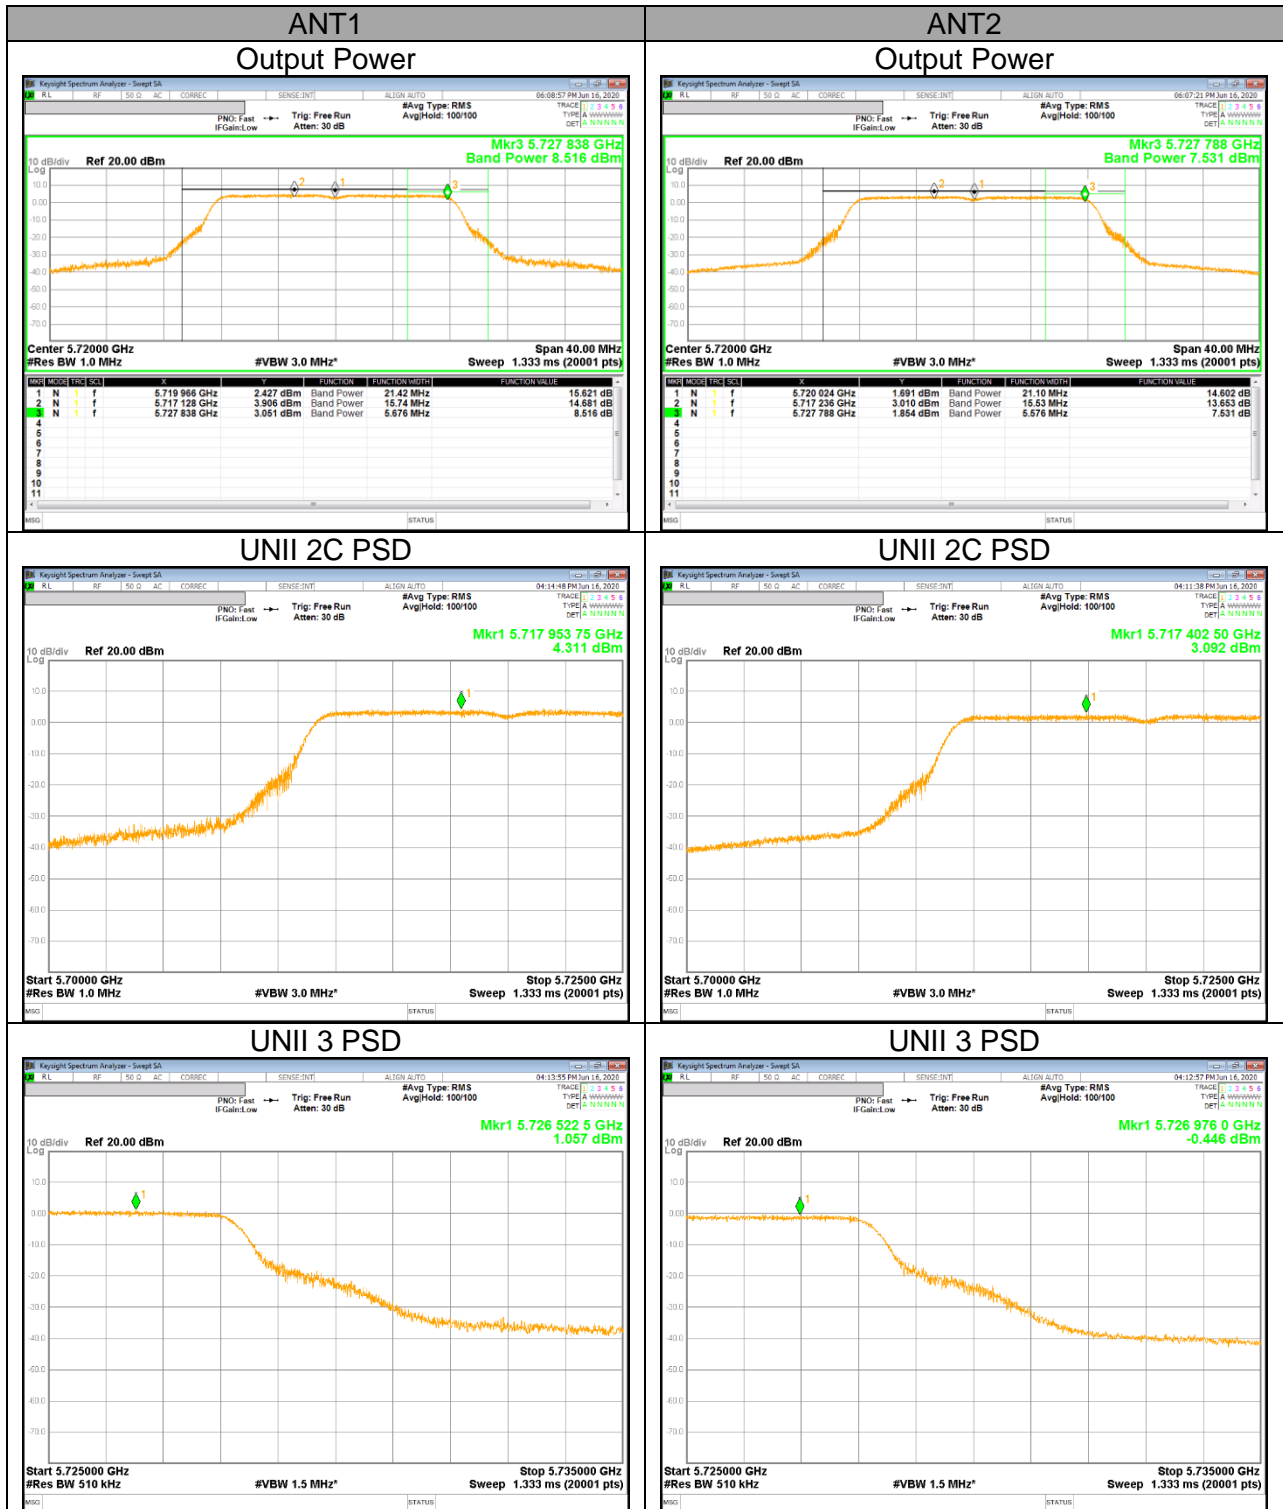

UNII 5.3 GHz IEEE 802.11ac VHT80 mode PSD

UNII 5.5 GHz IEEE 802.11a mode PSD

UNII 5.5 GHz IEEE 802.11n HT20 mode PSD

UNII 5.5 GHz IEEE 802.11n HT40 mode PSD

UNII 5.5 GHz IEEE 802.11ac VHT80 mode PSD

UNII 5.8 GHz IEEE 802.11a mode PSD

UNII 5.8 GHz IEEE 802.11n HT20 mode PSD

UNII 5.8 GHz IEEE 802.11n HT40 mode PSD

UNII 5.8 GHz IEEE 802.11ac VHT80 mode PSD

UNII Straddle Ch. IEEE 802.11a mode Output Power and PSD

UNII Straddle Ch. IEEE 802.11n HT20 mode Output Power and PSD

UNII Straddle Ch. IEEE 802.11n HT40 mode Output Power and PSD

UNII Straddle Ch. IEEE 802.11ac VHT80 mode Output Power and PSD

UNII 5.2 GHz IEEE 802.11ax HE20(SU) SISO mode PSD

UNII 5.2 GHz IEEE 802.11ax HE40(SU) SISO mode PSD

UNII 5.2 GHz IEEE 802.11ax HE80(SU) SISO mode PSD

UNII 5.3 GHz IEEE 802.11ax HE20(SU) SISO mode PSD