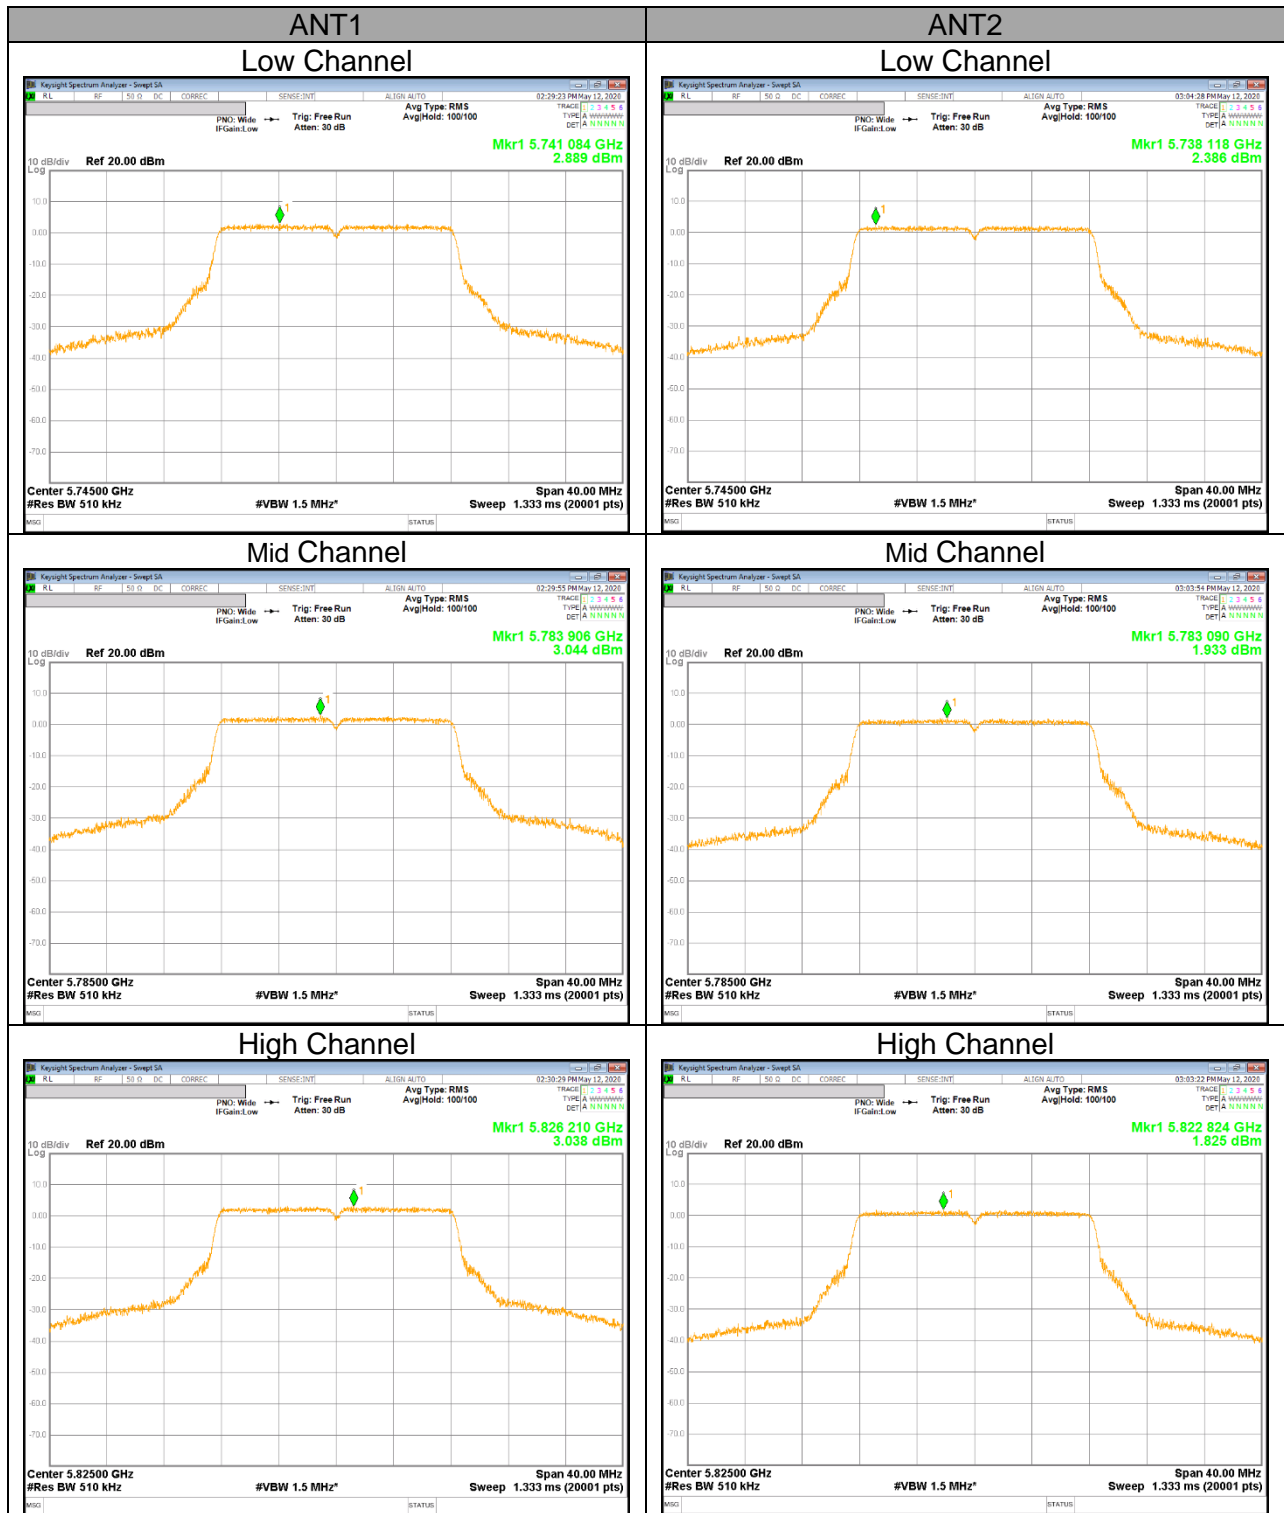

UNII 5.2 GHz IEEE 802.11n HT20 mode PSD

UNII 5.2 GHz IEEE 802.11n HT40 mode PSD

UNII 5.2 GHz IEEE 802.11ac VHT80 mode PSD

UNII 5.3 GHz IEEE 802.11a mode PSD

UNII 5.3 GHz IEEE 802.11n HT20 mode PSD

UNII 5.3 GHz IEEE 802.11n HT40 mode PSD

UNII 5.3 GHz IEEE 802.11ac VHT80 mode PSD

UNII 5.5 GHz IEEE 802.11a mode PSD

UNII 5.5 GHz IEEE 802.11n HT20 mode PSD

UNII 5.5 GHz IEEE 802.11n HT40 mode PSD

UNII 5.5 GHz IEEE 802.11ac VHT80 mode PSD

UNII 5.8 GHz IEEE 802.11a mode PSD

UNII 5.8 GHz IEEE 802.11n HT20 mode PSD

UNII 5.8 GHz IEEE 802.11n HT40 mode PSD

UNII 5.8 GHz IEEE 802.11ac VHT80 mode PSD

UNII Straddle Ch. IEEE 802.11a mode Output Power and PSD

UNII Straddle Ch. IEEE 802.11n HT20 mode Output Power and PSD

UNII Straddle Ch. IEEE 802.11n HT40 mode Output Power and PSD

UNII Straddle Ch. IEEE 802.11ac VHT80 mode Output Power and PSD

UNII 5.2 GHz IEEE 802.11ax HE20(SU) SISO mode PSD

UNII 5.2 GHz IEEE 802.11ax HE40(SU) SISO mode PSD