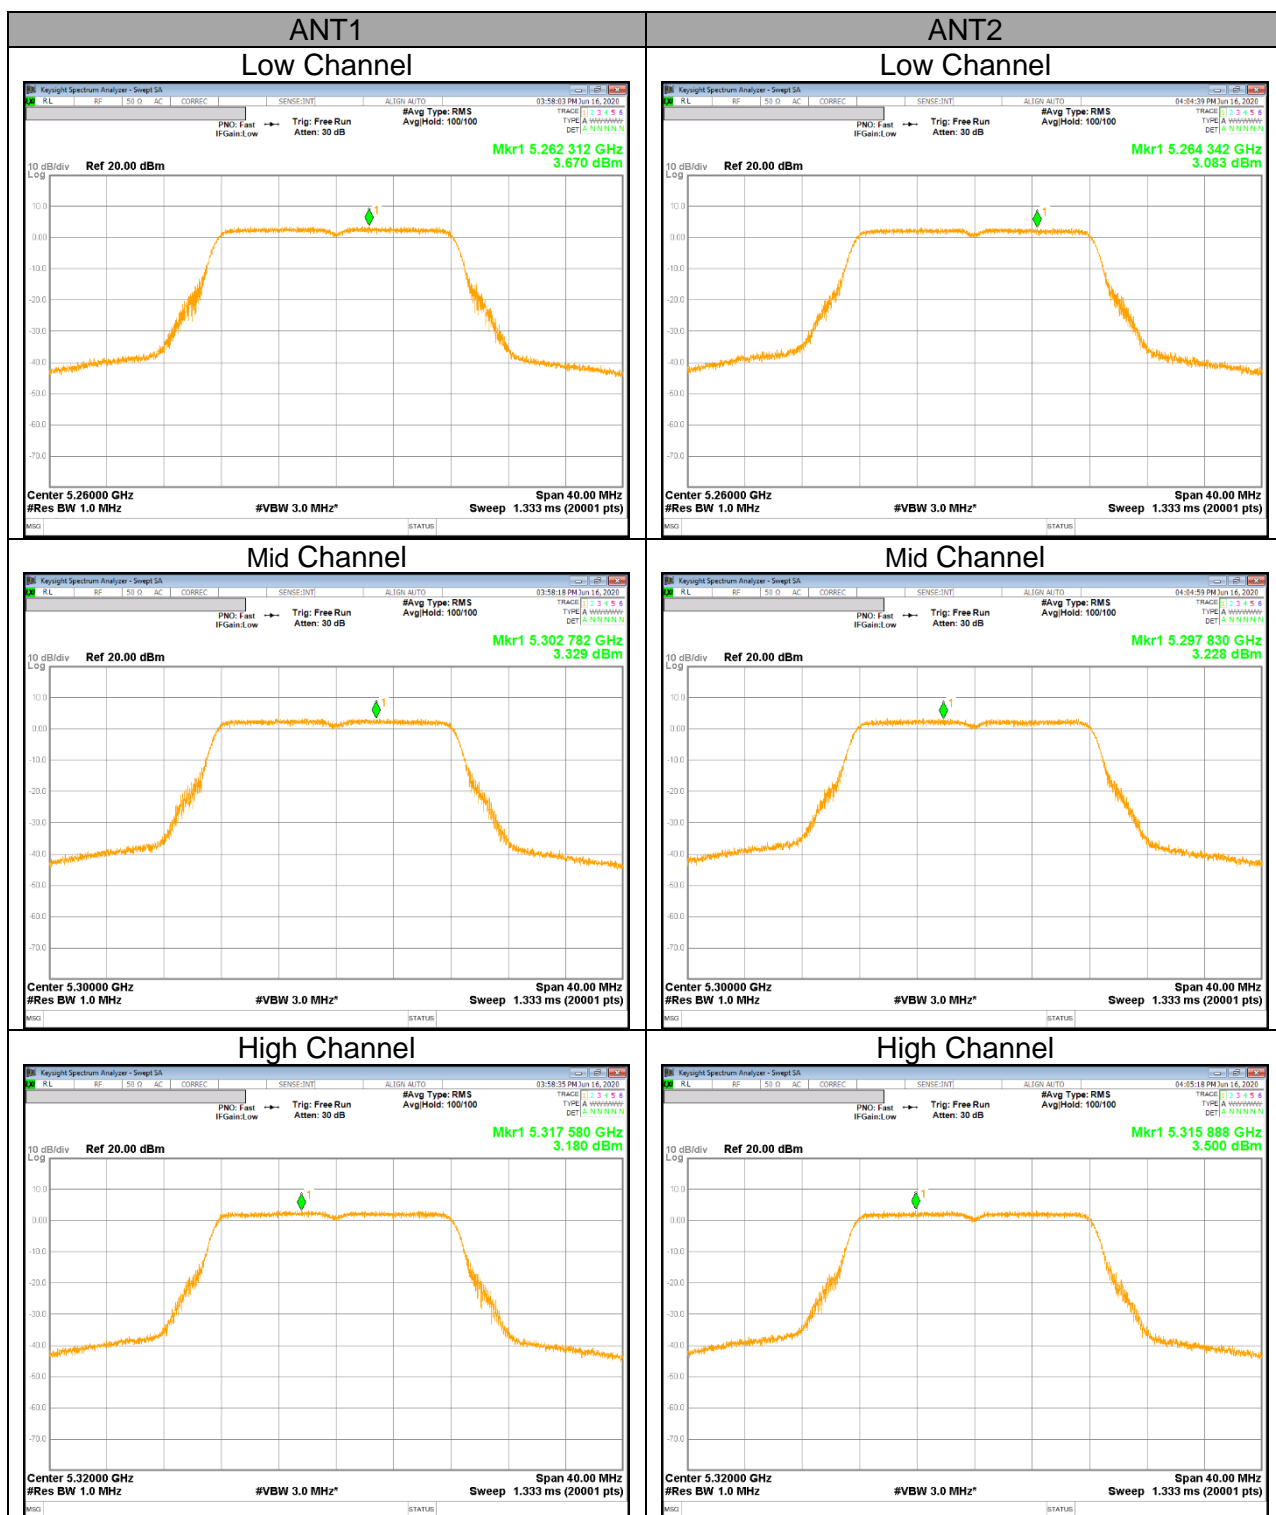

UNII 5.2 GHz IEEE 802.11n HT20 mode PSD

UNII 5.2 GHz IEEE 802.11n HT40 mode PSD

UNII 5.2 GHz IEEE 802.11ac VHT80 mode PSD

UNII 5.3 GHz IEEE 802.11a mode PSD

UNII 5.3 GHz IEEE 802.11n HT20 mode PSD

UNII 5.3 GHz IEEE 802.11n HT40 mode PSD

UNII 5.3 GHz IEEE 802.11ac VHT80 mode PSD

UNII 5.5 GHz IEEE 802.11a mode PSD

UNII 5.5 GHz IEEE 802.11n HT20 mode PSD

UNII 5.5 GHz IEEE 802.11n HT40 mode PSD

UNII 5.5 GHz IEEE 802.11ac VHT80 mode PSD

UNII 5.8 GHz IEEE 802.11a mode PSD

UNII 5.8 GHz IEEE 802.11n HT20 mode PSD

UNII 5.8 GHz IEEE 802.11n HT40 mode PSD

UNII 5.8 GHz IEEE 802.11ac VHT80 mode PSD

UNII Straddle Ch. IEEE 802.11a mode Output Power and PSD

UNII Straddle Ch. IEEE 802.11n HT20 mode Output Power and PSD