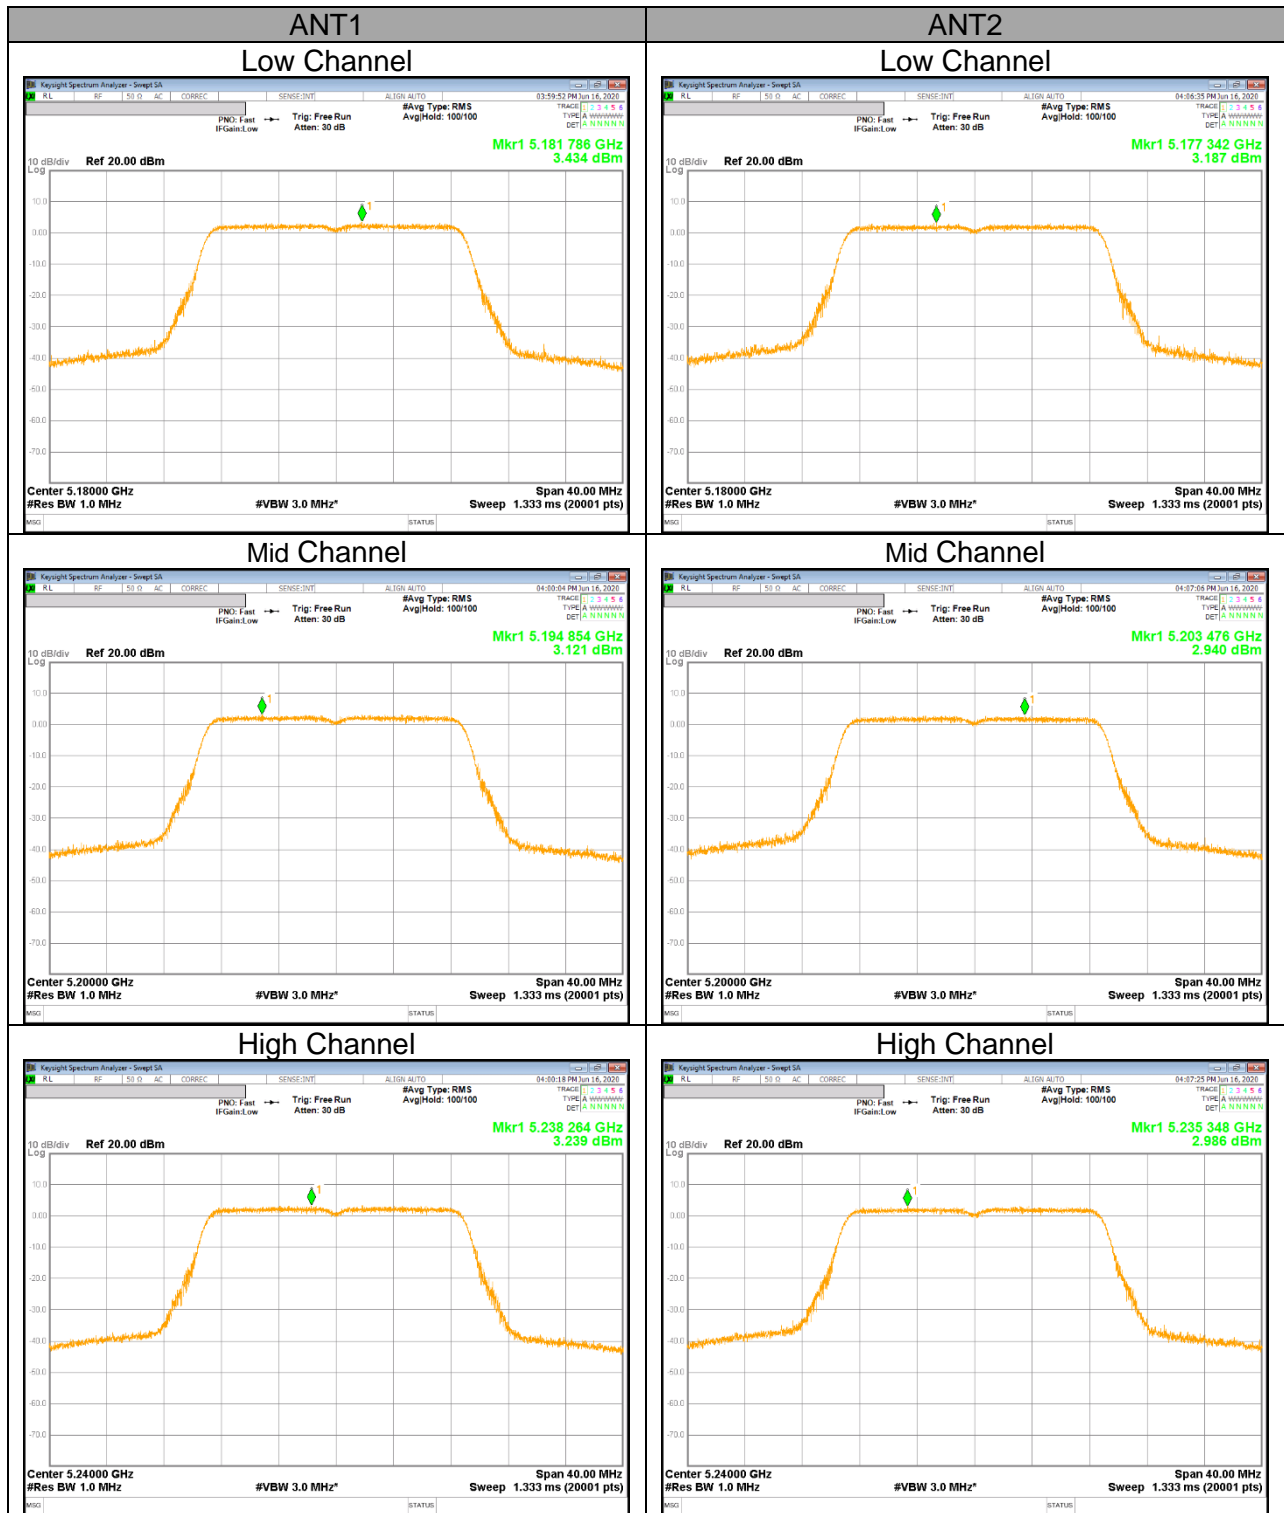

UNII 5.2 GHz IEEE 802.11n HT20 mode PSD

UNII 5.2 GHz IEEE 802.11n HT40 mode PSD

UNII 5.2 GHz IEEE 802.11ac VHT80 mode PSD

UNII 5.3 GHz IEEE 802.11a mode PSD

UNII 5.3 GHz IEEE 802.11n HT20 mode PSD

UNII 5.3 GHz IEEE 802.11n HT40 mode PSD

UNII 5.3 GHz IEEE 802.11ac VHT80 mode PSD

UNII 5.5 GHz IEEE 802.11a mode PSD

UNII 5.5 GHz IEEE 802.11n HT20 mode PSD

UNII 5.5 GHz IEEE 802.11n HT40 mode PSD

UNII 5.5 GHz IEEE 802.11ac VHT80 mode PSD

UNII 5.8 GHz IEEE 802.11a mode PSD

UNII 5.8 GHz IEEE 802.11n HT20 mode PSD

UNII 5.8 GHz IEEE 802.11n HT40 mode PSD

UNII 5.8 GHz IEEE 802.11ac VHT80 mode PSD

UNII Straddle Ch. IEEE 802.11a mode Output Power and PSD

UNII Straddle Ch. IEEE 802.11n HT20 mode Output Power and PSD