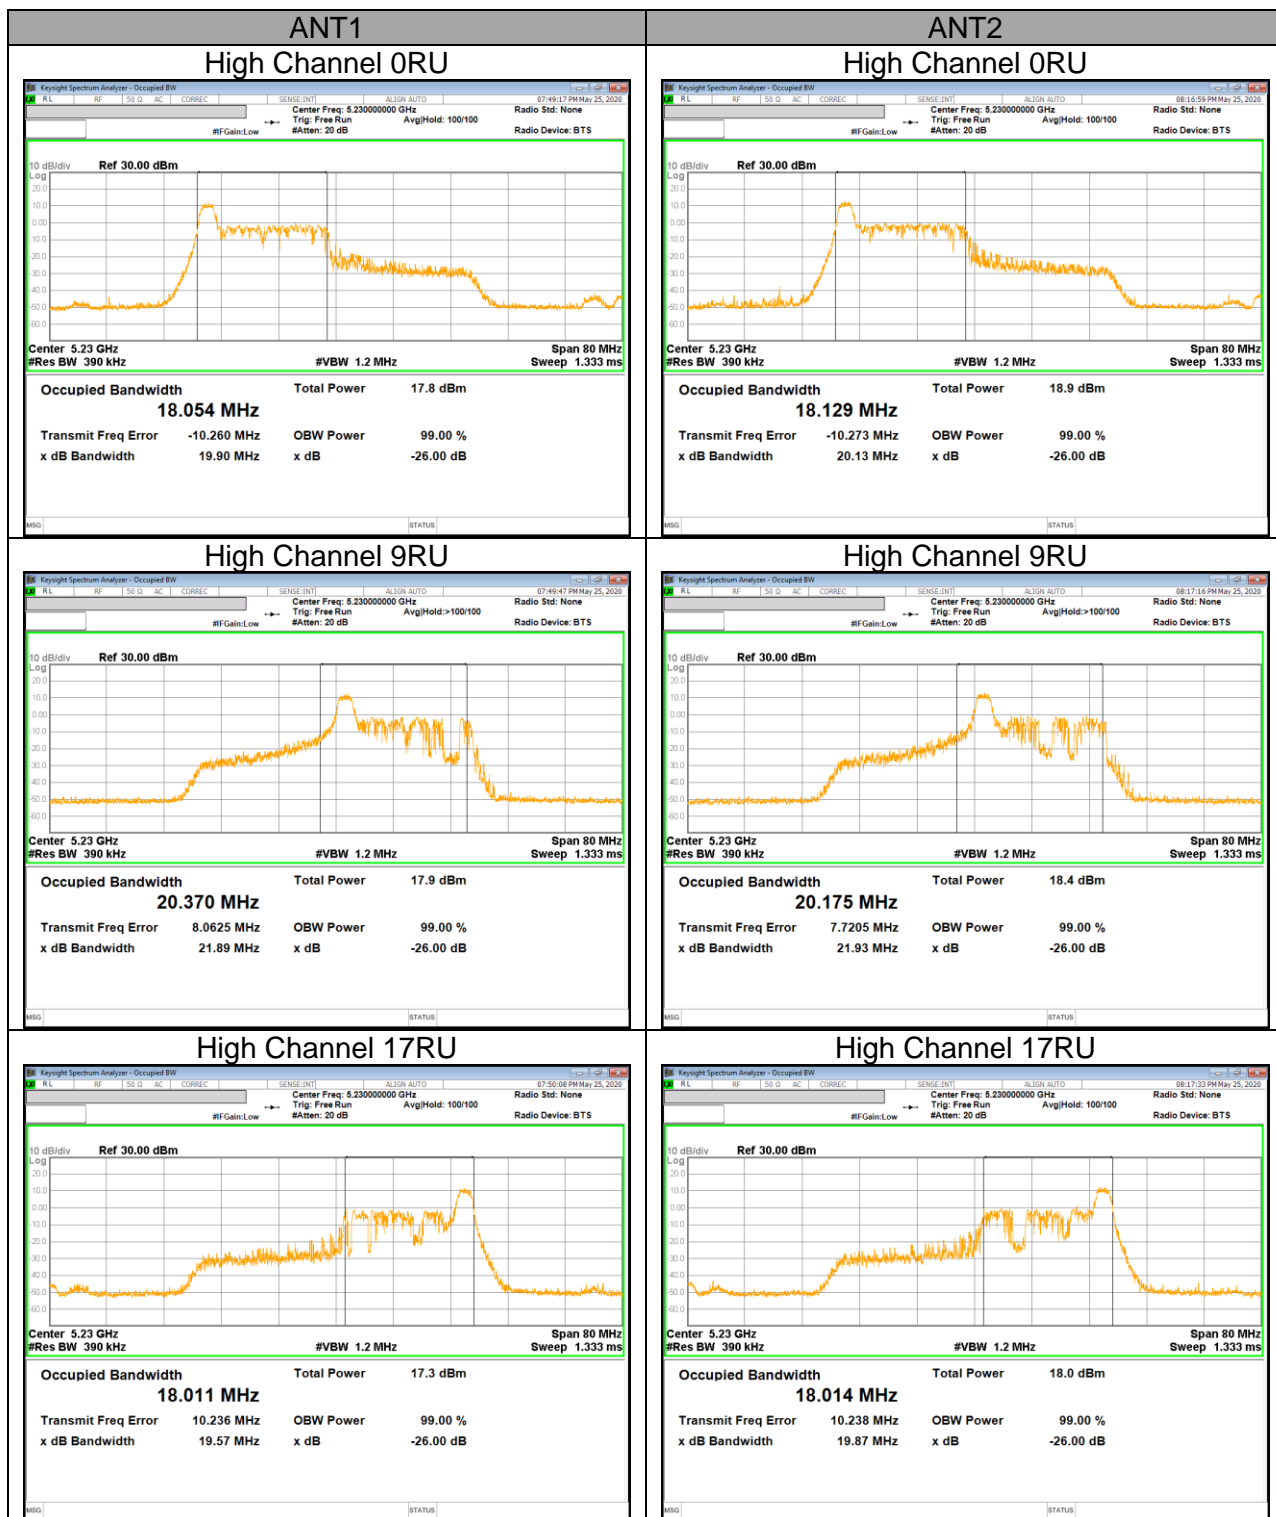

UNII 5.2 GHz IEEE 802.11ax HE40(RU) mode

UNII 5.2 GHz IEEE 802.11ax HE80(RU) mode

UNII 5.3 GHz IEEE 802.11ax HE20(RU) mode

UNII 5.3 GHz IEEE 802.11ax HE40(RU) mode

UNII 5.3 GHz IEEE 802.11ax HE80(RU) mode

UNII 5.5 GHz IEEE 802.11ax HE20(RU) mode

UNII 5.5 GHz IEEE 802.11ax HE40(RU) mode