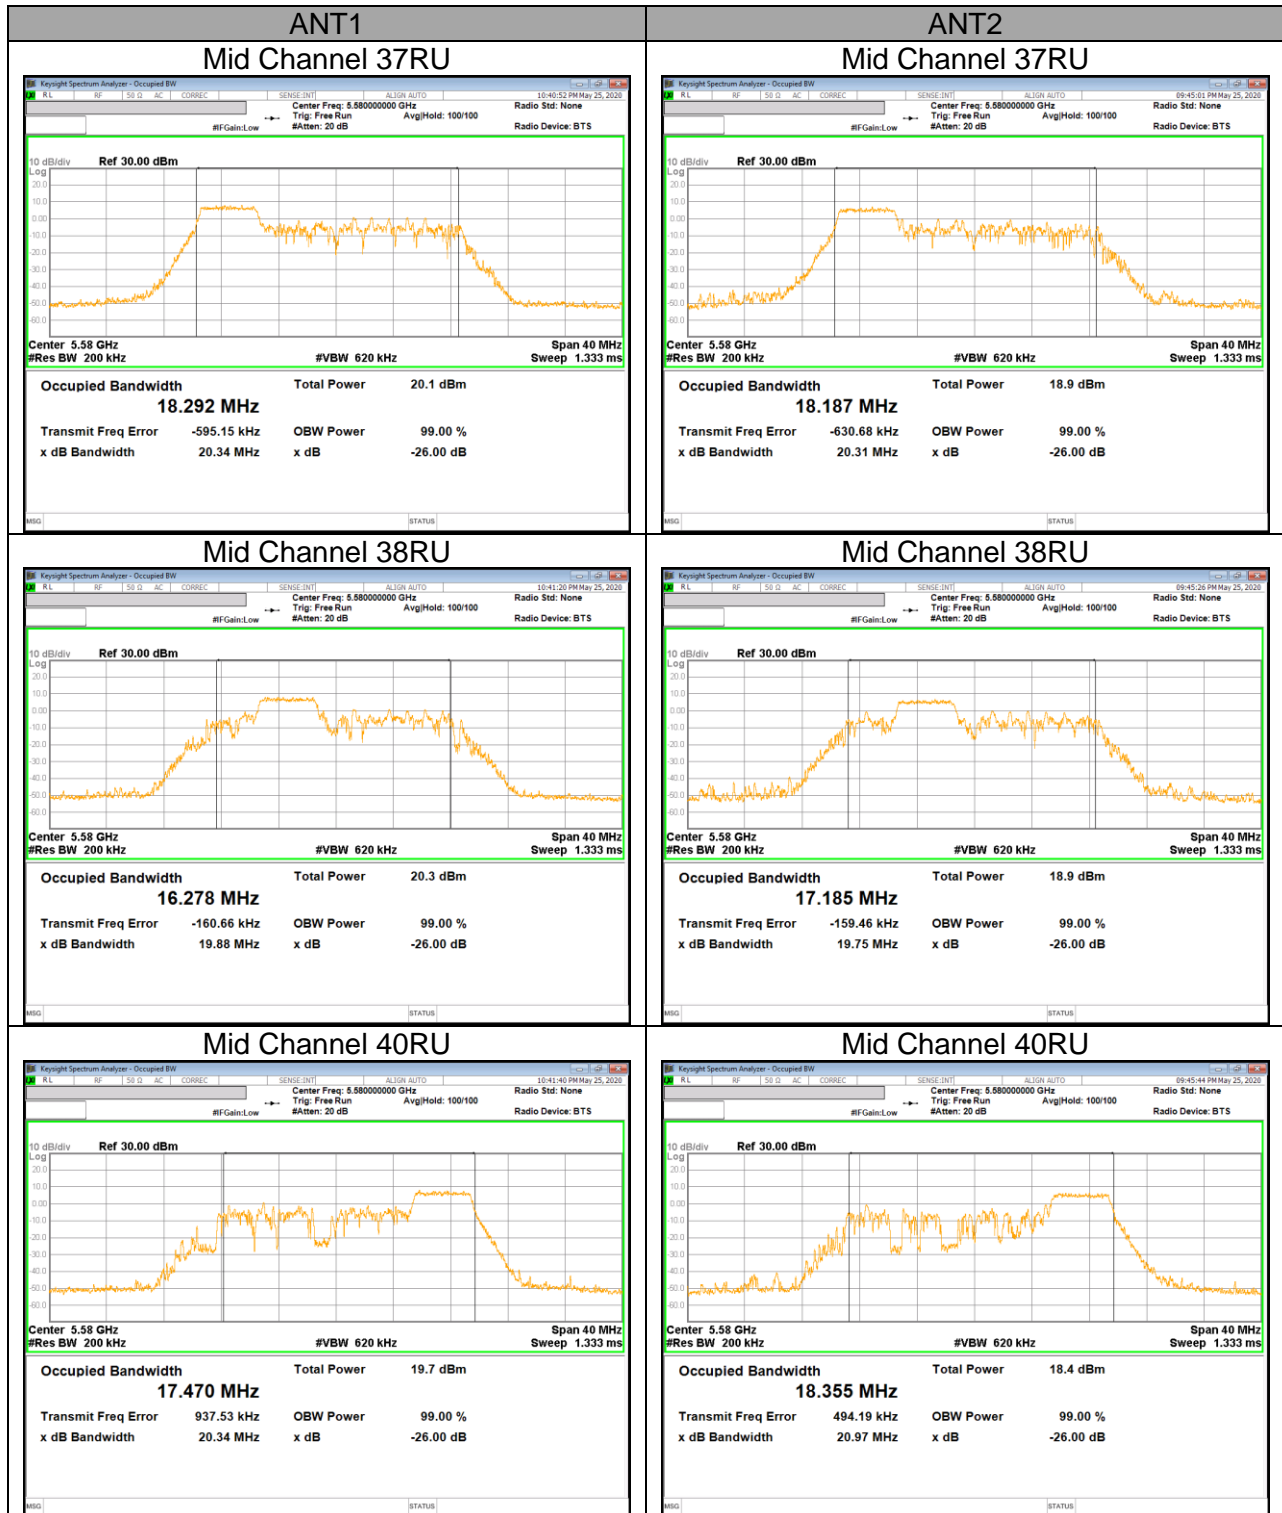

UNII 5.2 GHz IEEE 802.11ax HE40(RU) mode

UNII 5.2 GHz IEEE 802.11ax HE80(RU) mode

UNII 5.3 GHz IEEE 802.11ax HE20(RU) mode

UNII 5.3 GHz IEEE 802.11ax HE40(RU) mode

UNII 5.3 GHz IEEE 802.11ax HE80(RU) mode

UNII 5.5 GHz IEEE 802.11ax HE20(RU) mode

UNII 5.5 GHz IEEE 802.11ax HE40(RU) mode