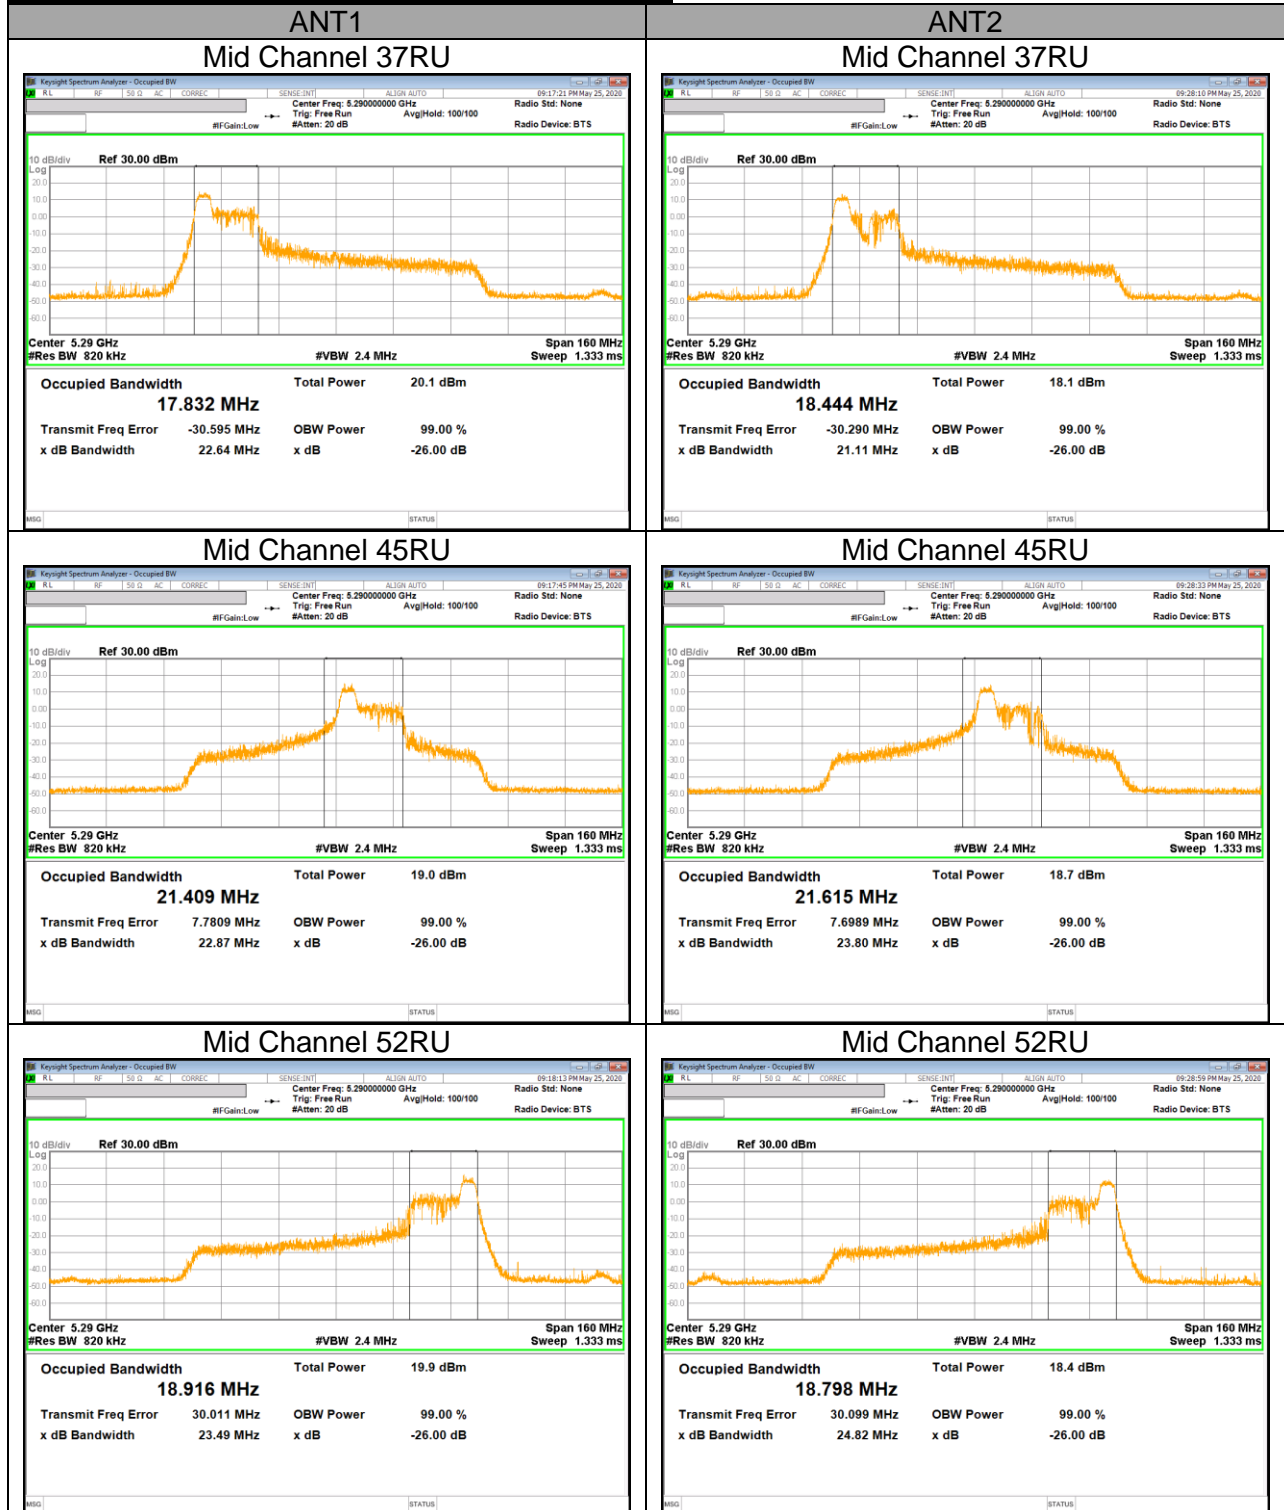

UNII 5.2 GHz IEEE 802.11ax HE40(RU) mode

UNII 5.2 GHz IEEE 802.11ax HE80(RU) mode

UNII 5.3 GHz IEEE 802.11ax HE20(RU) mode

UNII 5.3 GHz IEEE 802.11ax HE40(RU) mode

UNII 5.3 GHz IEEE 802.11ax HE80(RU) mode

UNII 5.5 GHz IEEE 802.11ax HE20(RU) mode

UNII 5.5 GHz IEEE 802.11ax HE40(RU) mode