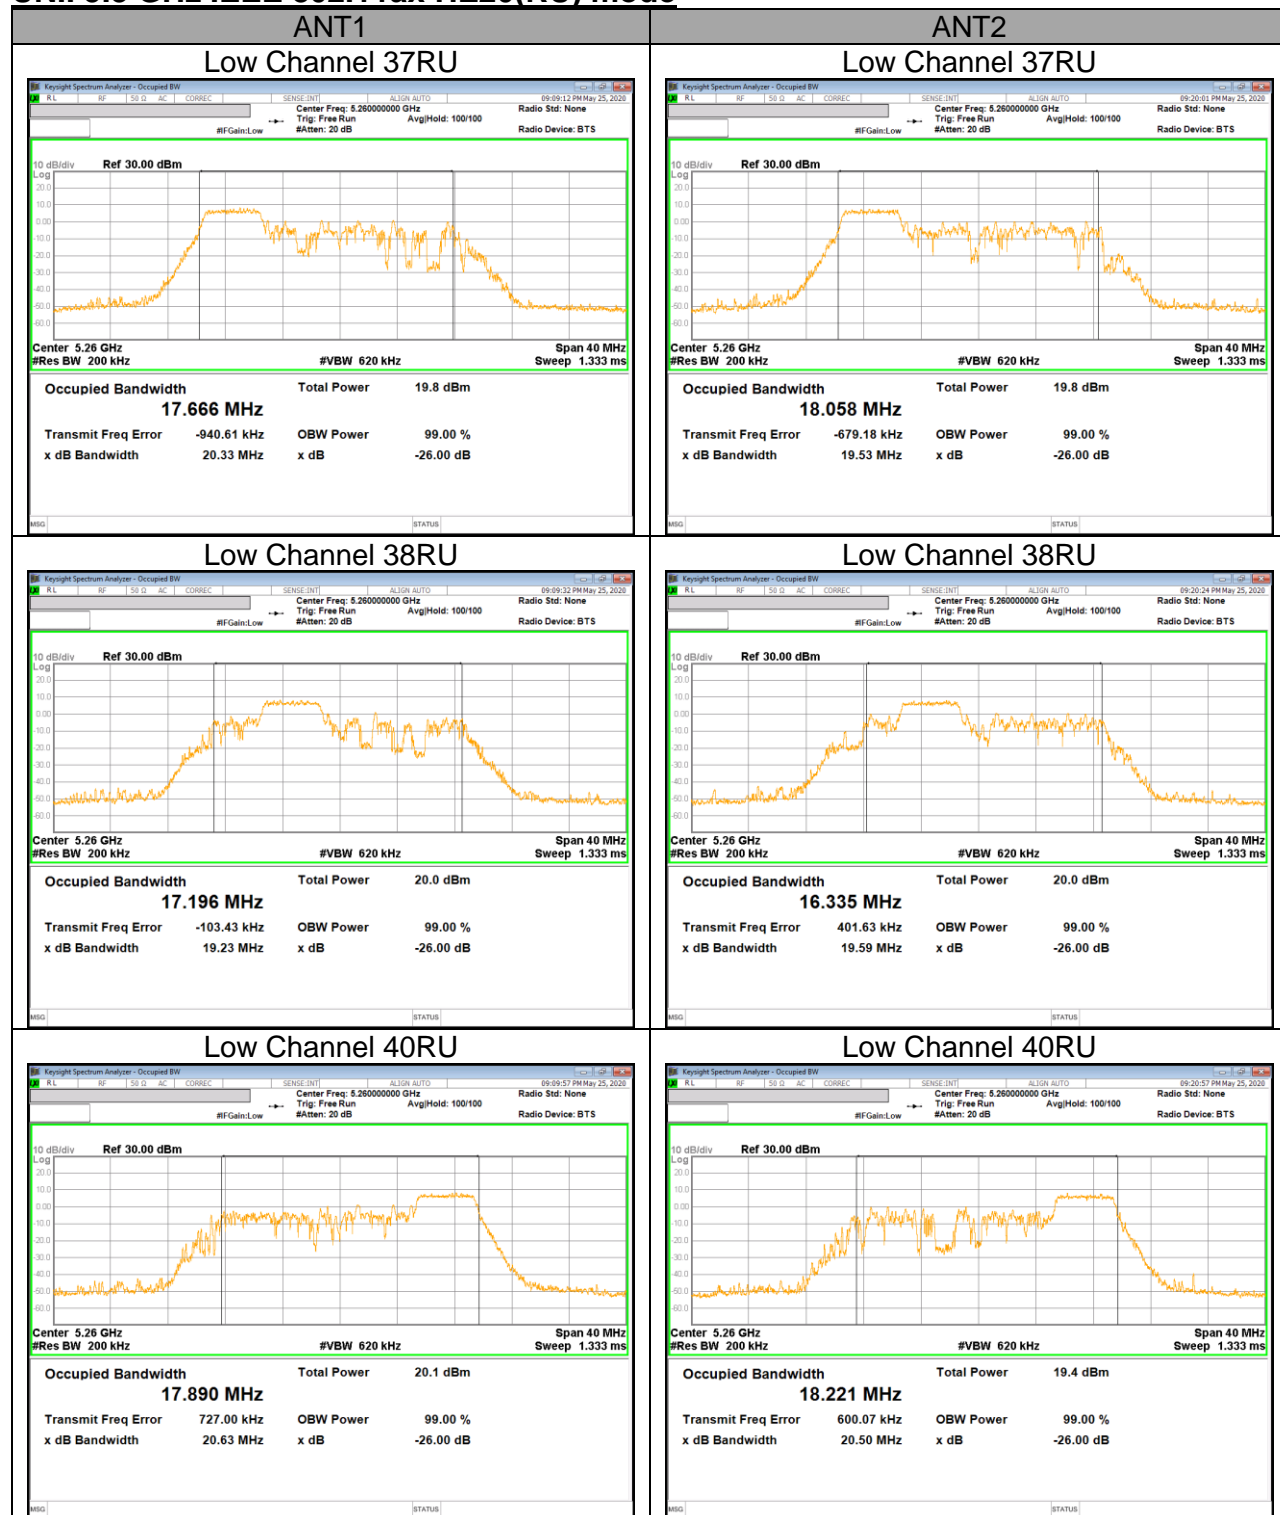

UNII 5.2 GHz IEEE 802.11ax HE40(RU) mode

UNII 5.2 GHz IEEE 802.11ax HE80(RU) mode

UNII 5.3 GHz IEEE 802.11ax HE20(RU) mode

UNII 5.3 GHz IEEE 802.11ax HE40(RU) mode

UNII 5.3 GHz IEEE 802.11ax HE80(RU) mode

UNII 5.5 GHz IEEE 802.11ax HE20(RU) mode

UNII 5.5 GHz IEEE 802.11ax HE40(RU) mode