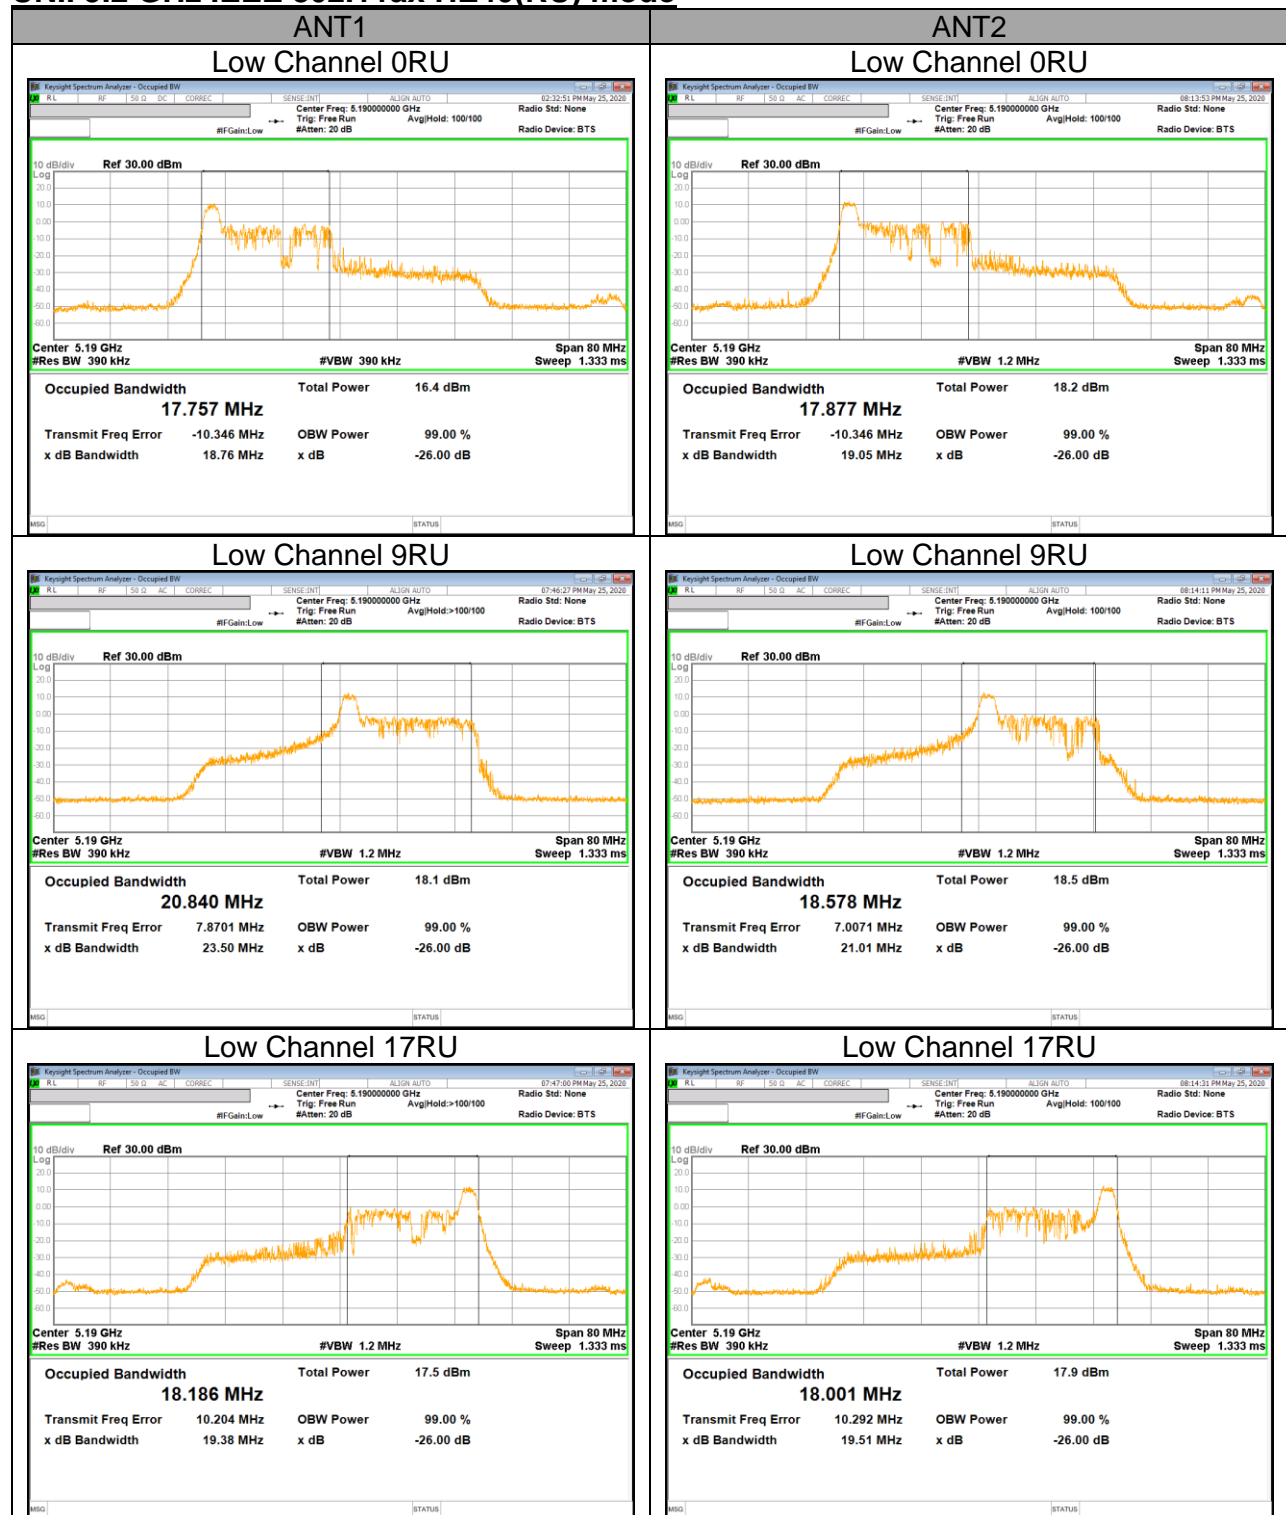

UNII 5.2 GHz IEEE 802.11ax HE40(RU) mode

UNII 5.2 GHz IEEE 802.11ax HE80(RU) mode

UNII 5.3 GHz IEEE 802.11ax HE20(RU) mode

UNII 5.3 GHz IEEE 802.11ax HE40(RU) mode

UNII 5.3 GHz IEEE 802.11ax HE80(RU) mode

UNII 5.5 GHz IEEE 802.11ax HE20(RU) mode

UNII 5.5 GHz IEEE 802.11ax HE40(RU) mode