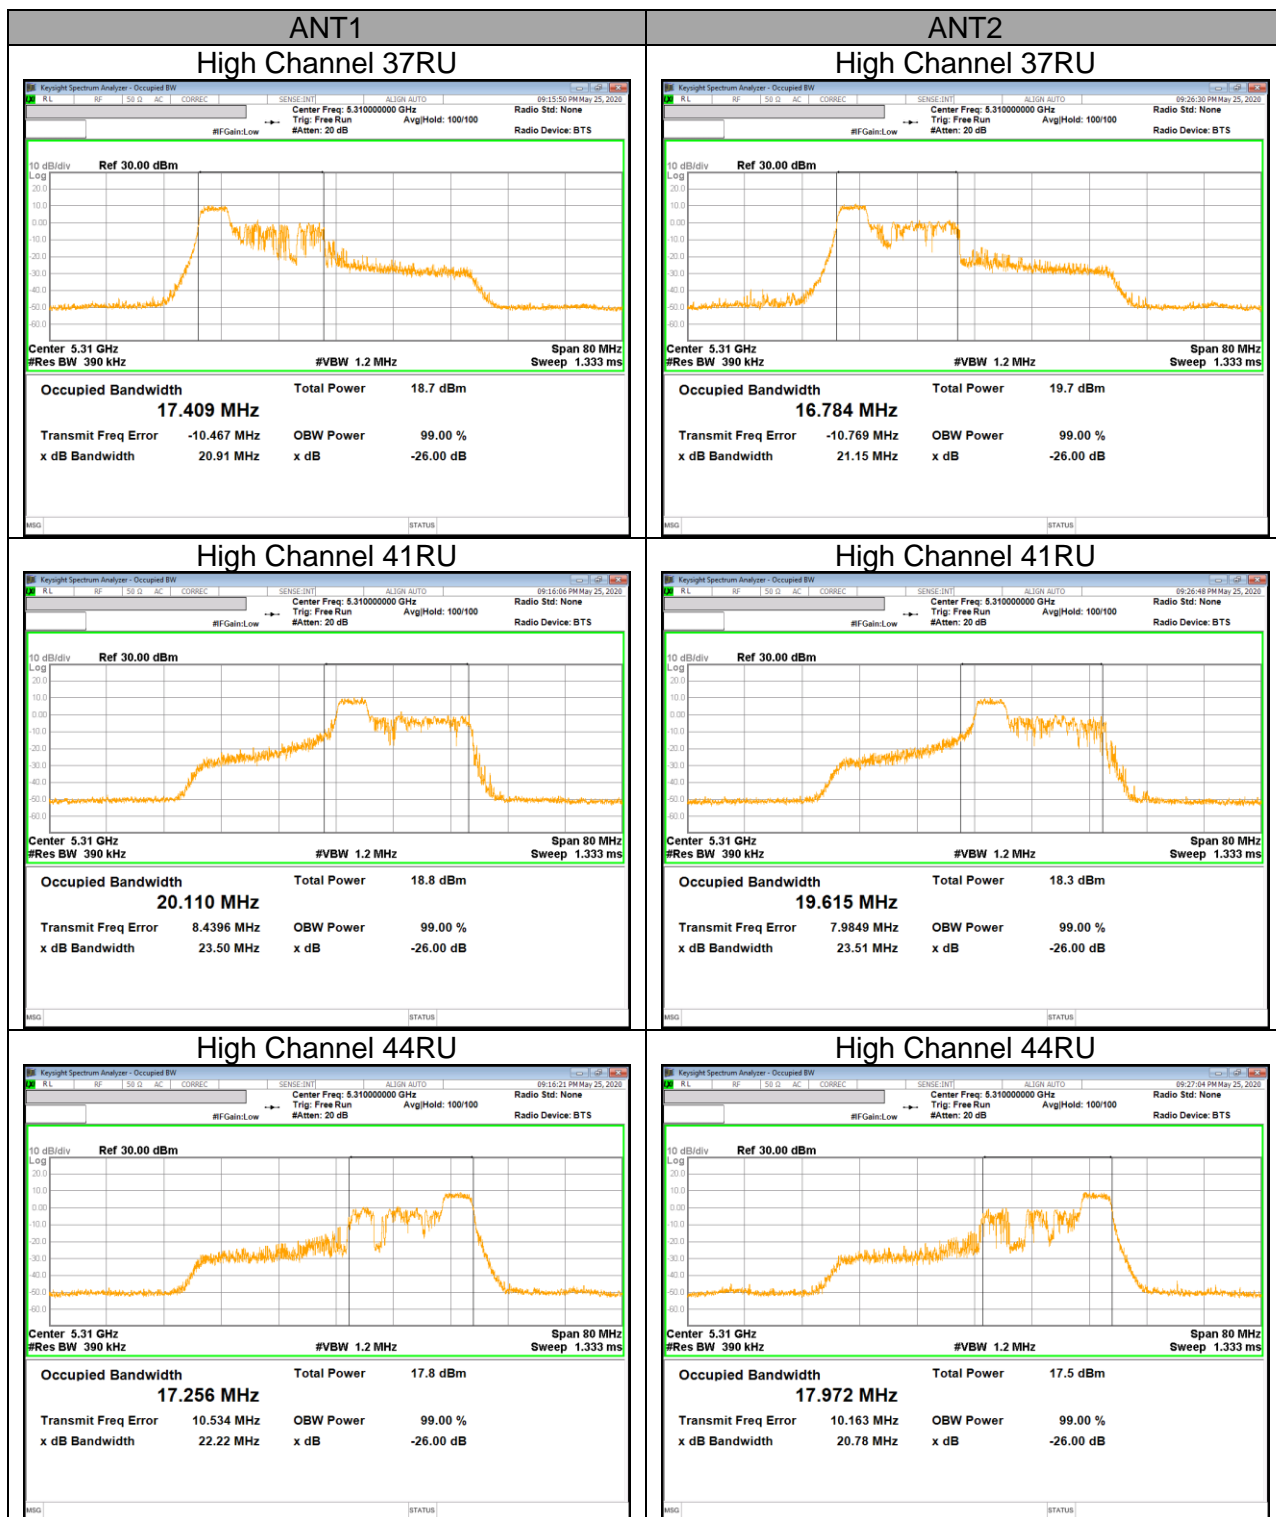

UNII 5.2 GHz IEEE 802.11ax HE40(RU) mode

UNII 5.2 GHz IEEE 802.11ax HE80(RU) mode

UNII 5.3 GHz IEEE 802.11ax HE20(RU) mode

UNII 5.3 GHz IEEE 802.11ax HE40(RU) mode

UNII 5.3 GHz IEEE 802.11ax HE80(RU) mode

UNII 5.5 GHz IEEE 802.11ax HE20(RU) mode

UNII 5.5 GHz IEEE 802.11ax HE40(RU) mode