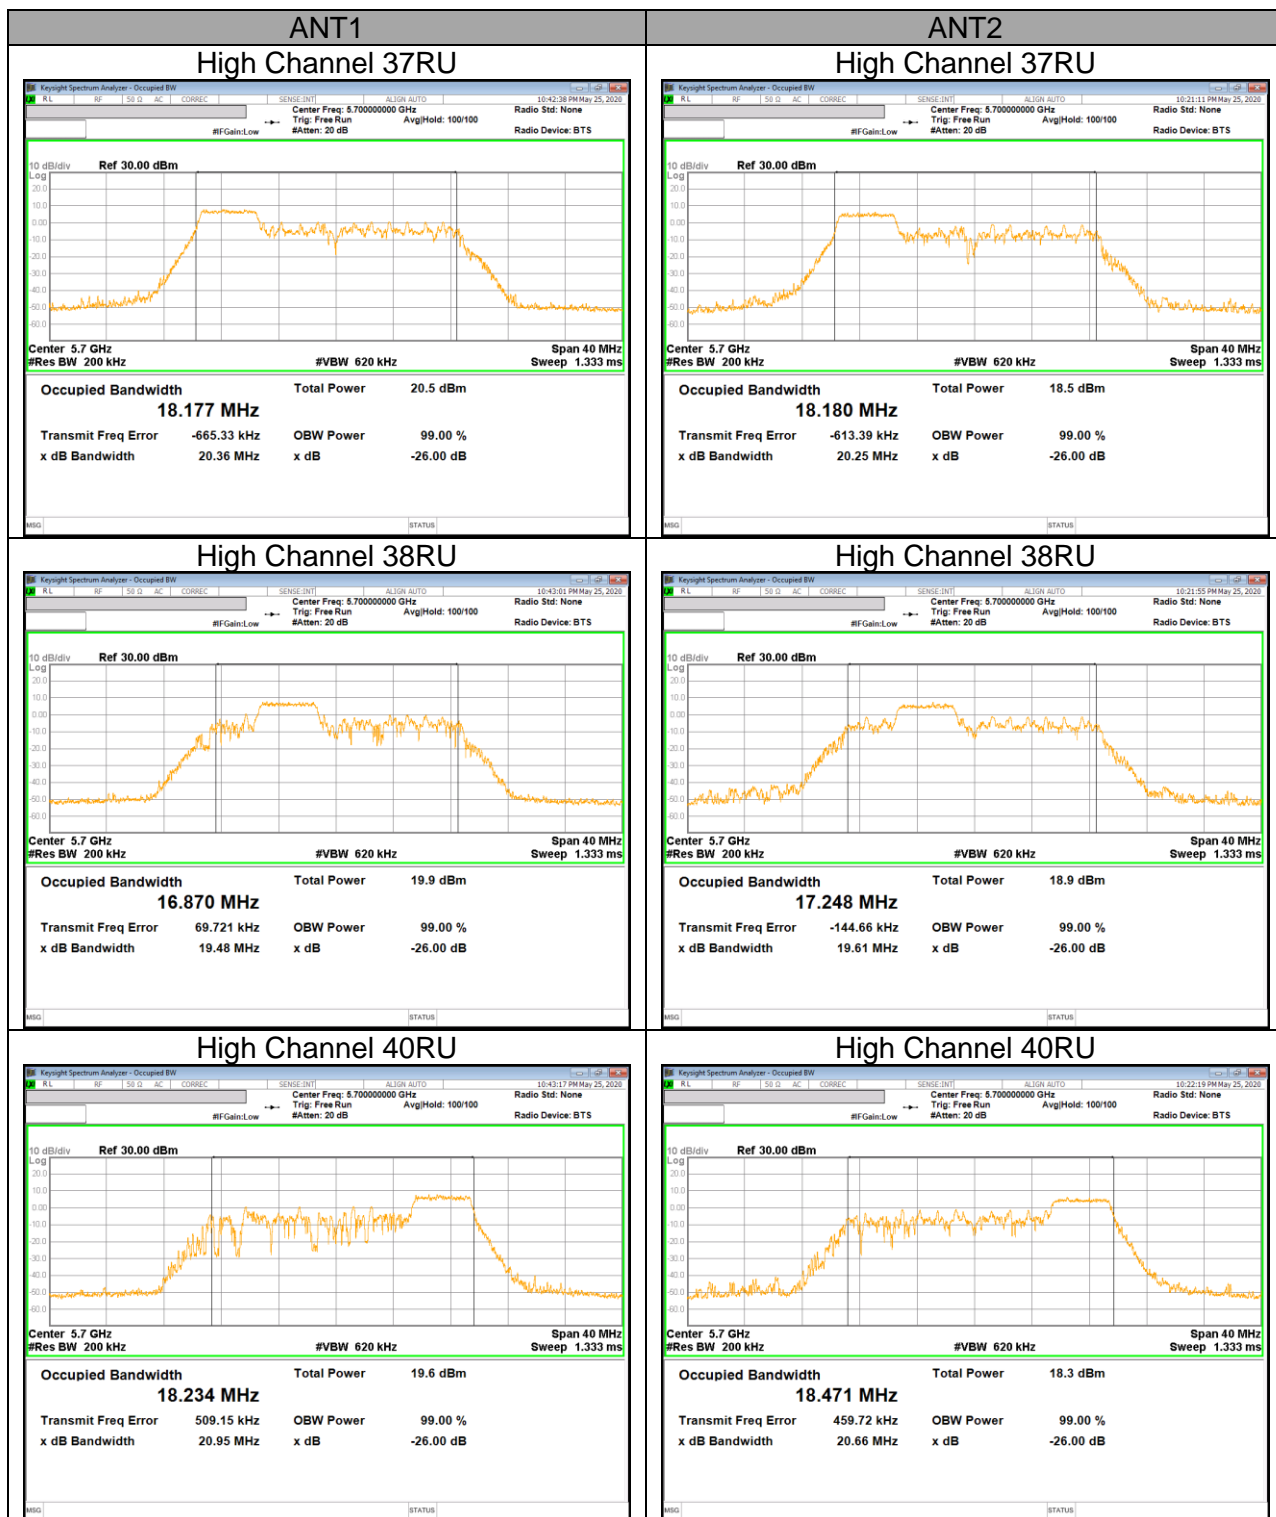

UNII 5.2 GHz IEEE 802.11ax HE40(RU) mode

UNII 5.2 GHz IEEE 802.11ax HE80(RU) mode

UNII 5.3 GHz IEEE 802.11ax HE20(RU) mode

UNII 5.3 GHz IEEE 802.11ax HE40(RU) mode

UNII 5.3 GHz IEEE 802.11ax HE80(RU) mode

UNII 5.5 GHz IEEE 802.11ax HE20(RU) mode

UNII 5.5 GHz IEEE 802.11ax HE40(RU) mode