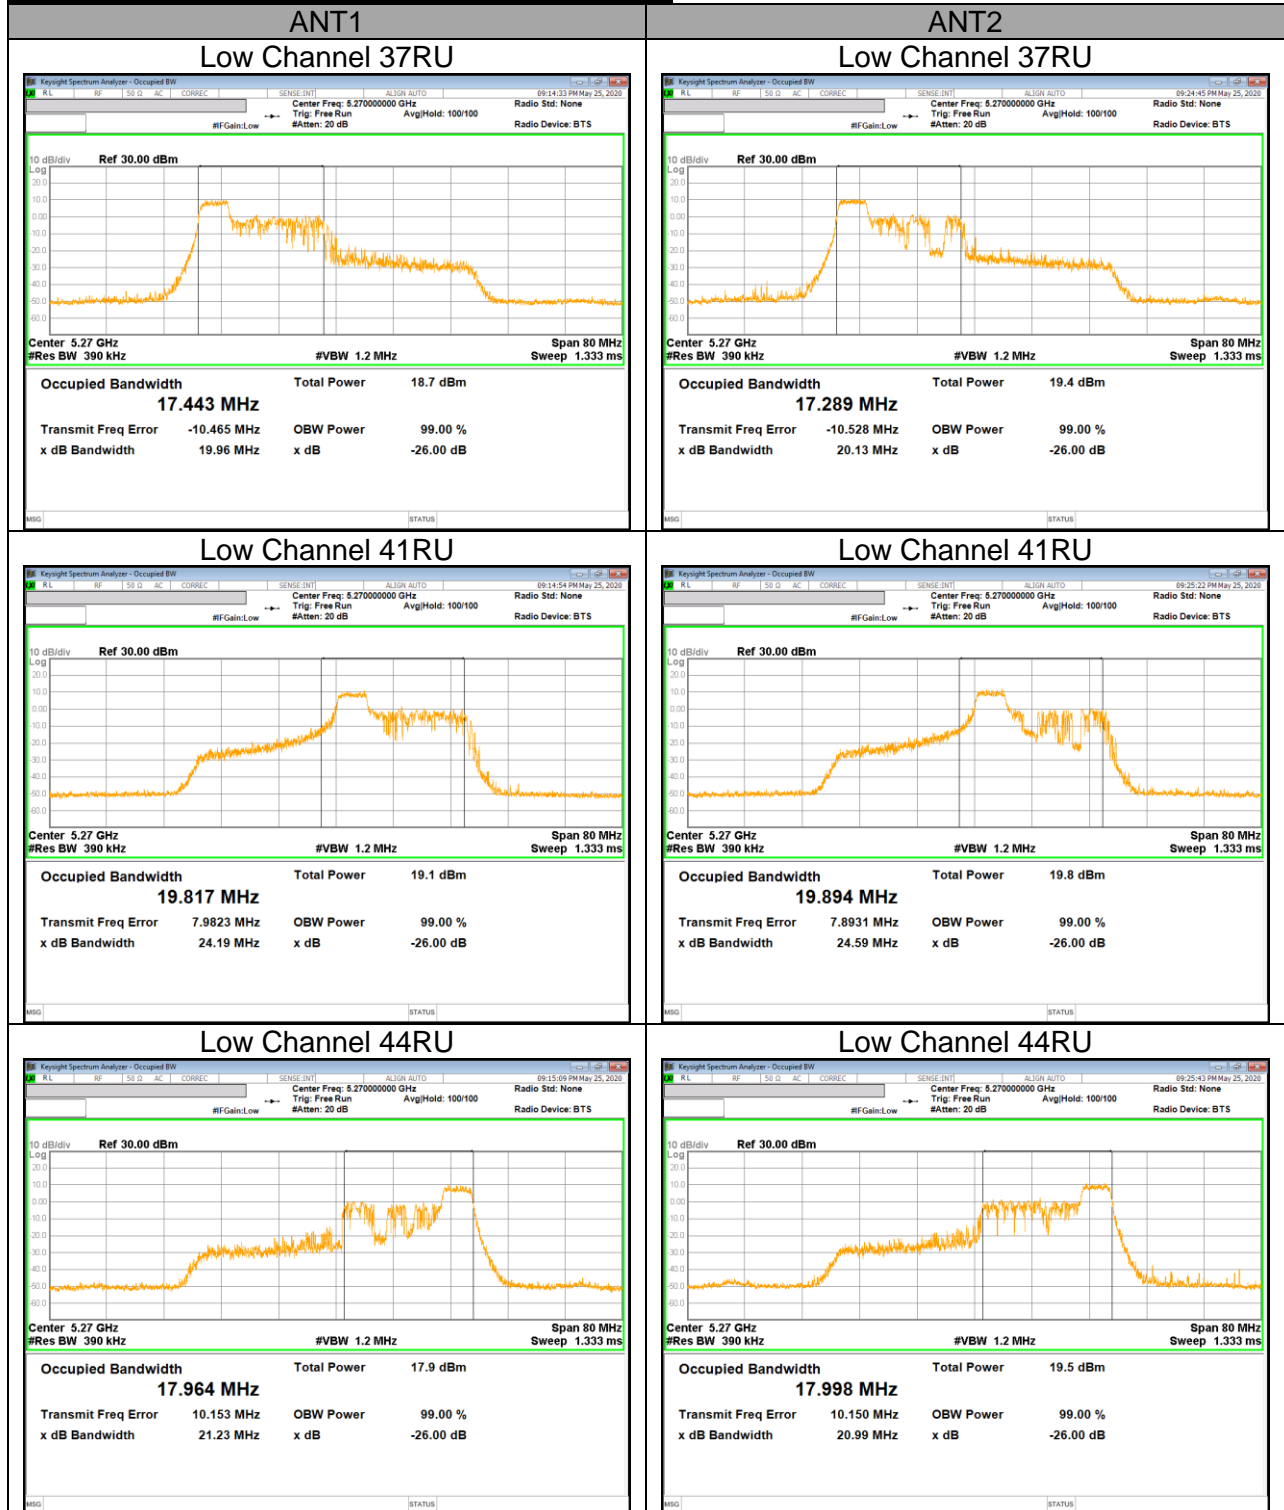

UNII 5.2 GHz IEEE 802.11ax HE40(RU) mode

UNII 5.2 GHz IEEE 802.11ax HE80(RU) mode

UNII 5.3 GHz IEEE 802.11ax HE20(RU) mode

UNII 5.3 GHz IEEE 802.11ax HE40(RU) mode

UNII 5.3 GHz IEEE 802.11ax HE80(RU) mode

UNII 5.5 GHz IEEE 802.11ax HE20(RU) mode

UNII 5.5 GHz IEEE 802.11ax HE40(RU) mode