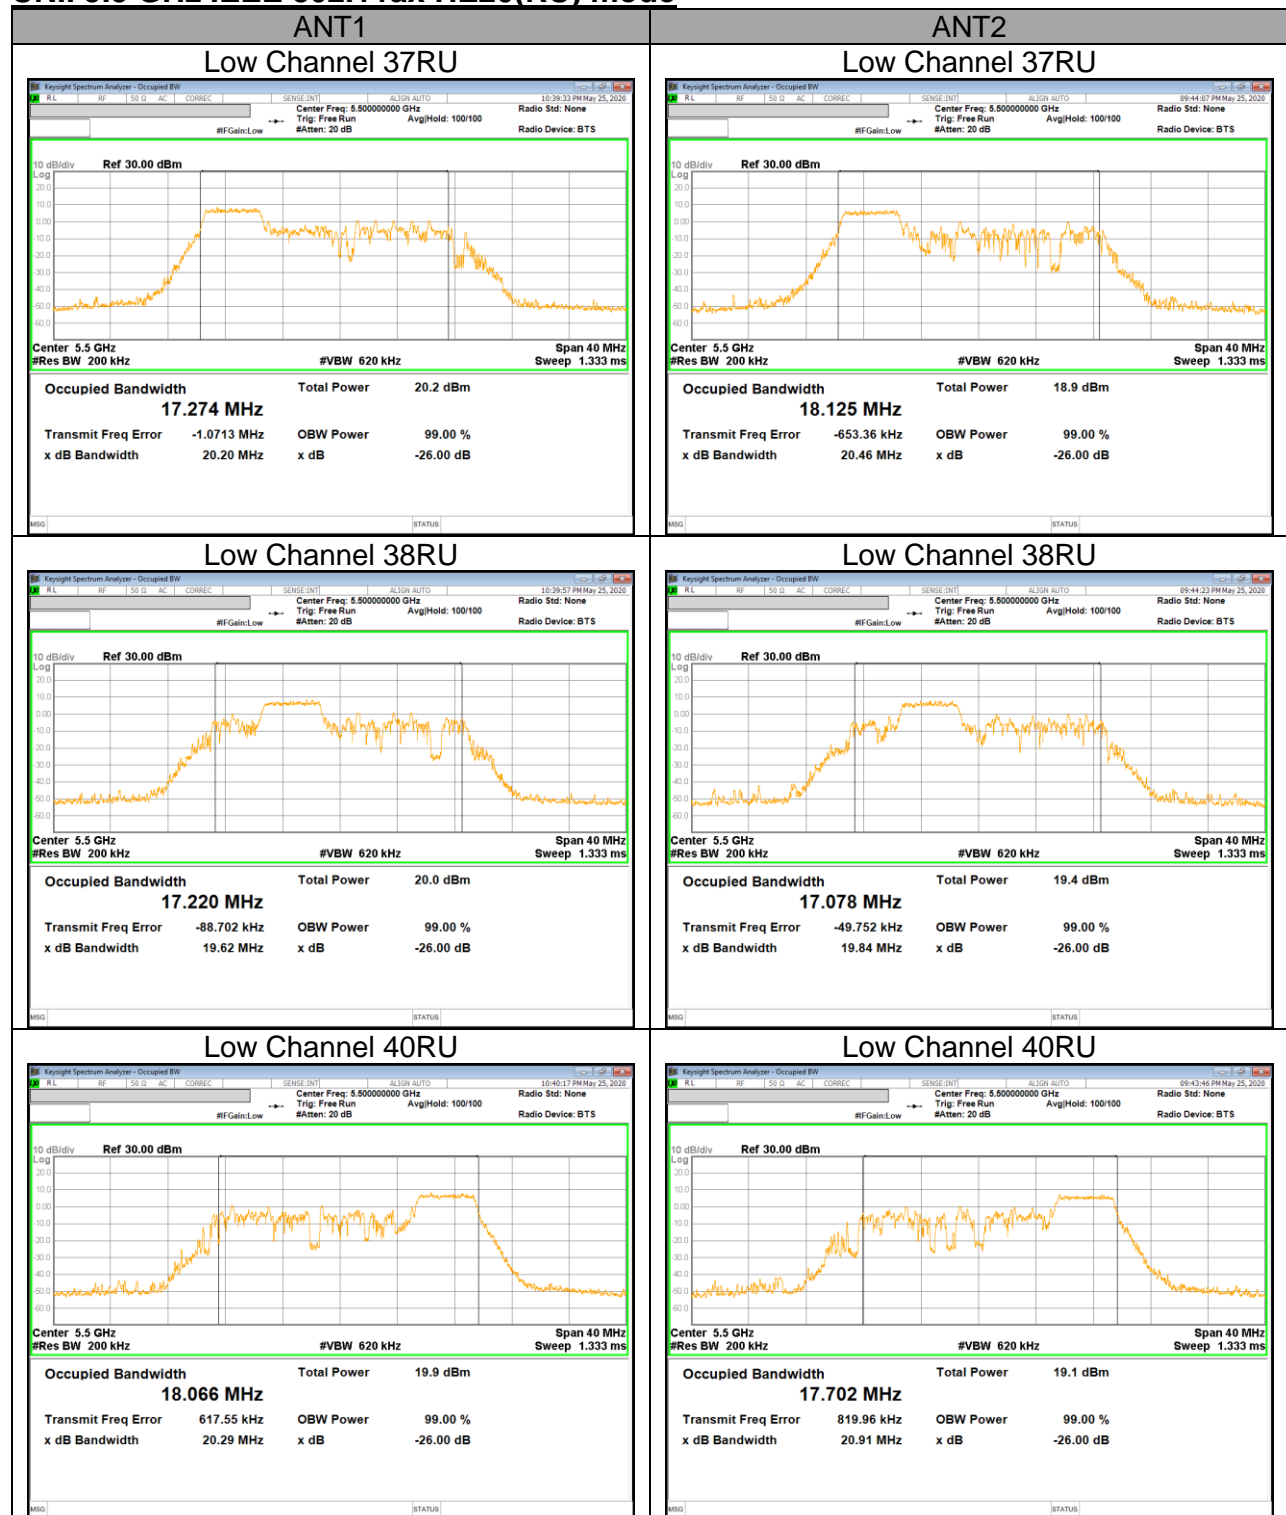

UNII 5.2 GHz IEEE 802.11ax HE40(RU) mode

UNII 5.2 GHz IEEE 802.11ax HE80(RU) mode

UNII 5.3 GHz IEEE 802.11ax HE20(RU) mode

UNII 5.3 GHz IEEE 802.11ax HE40(RU) mode

UNII 5.3 GHz IEEE 802.11ax HE80(RU) mode

UNII 5.5 GHz IEEE 802.11ax HE20(RU) mode

UNII 5.5 GHz IEEE 802.11ax HE40(RU) mode