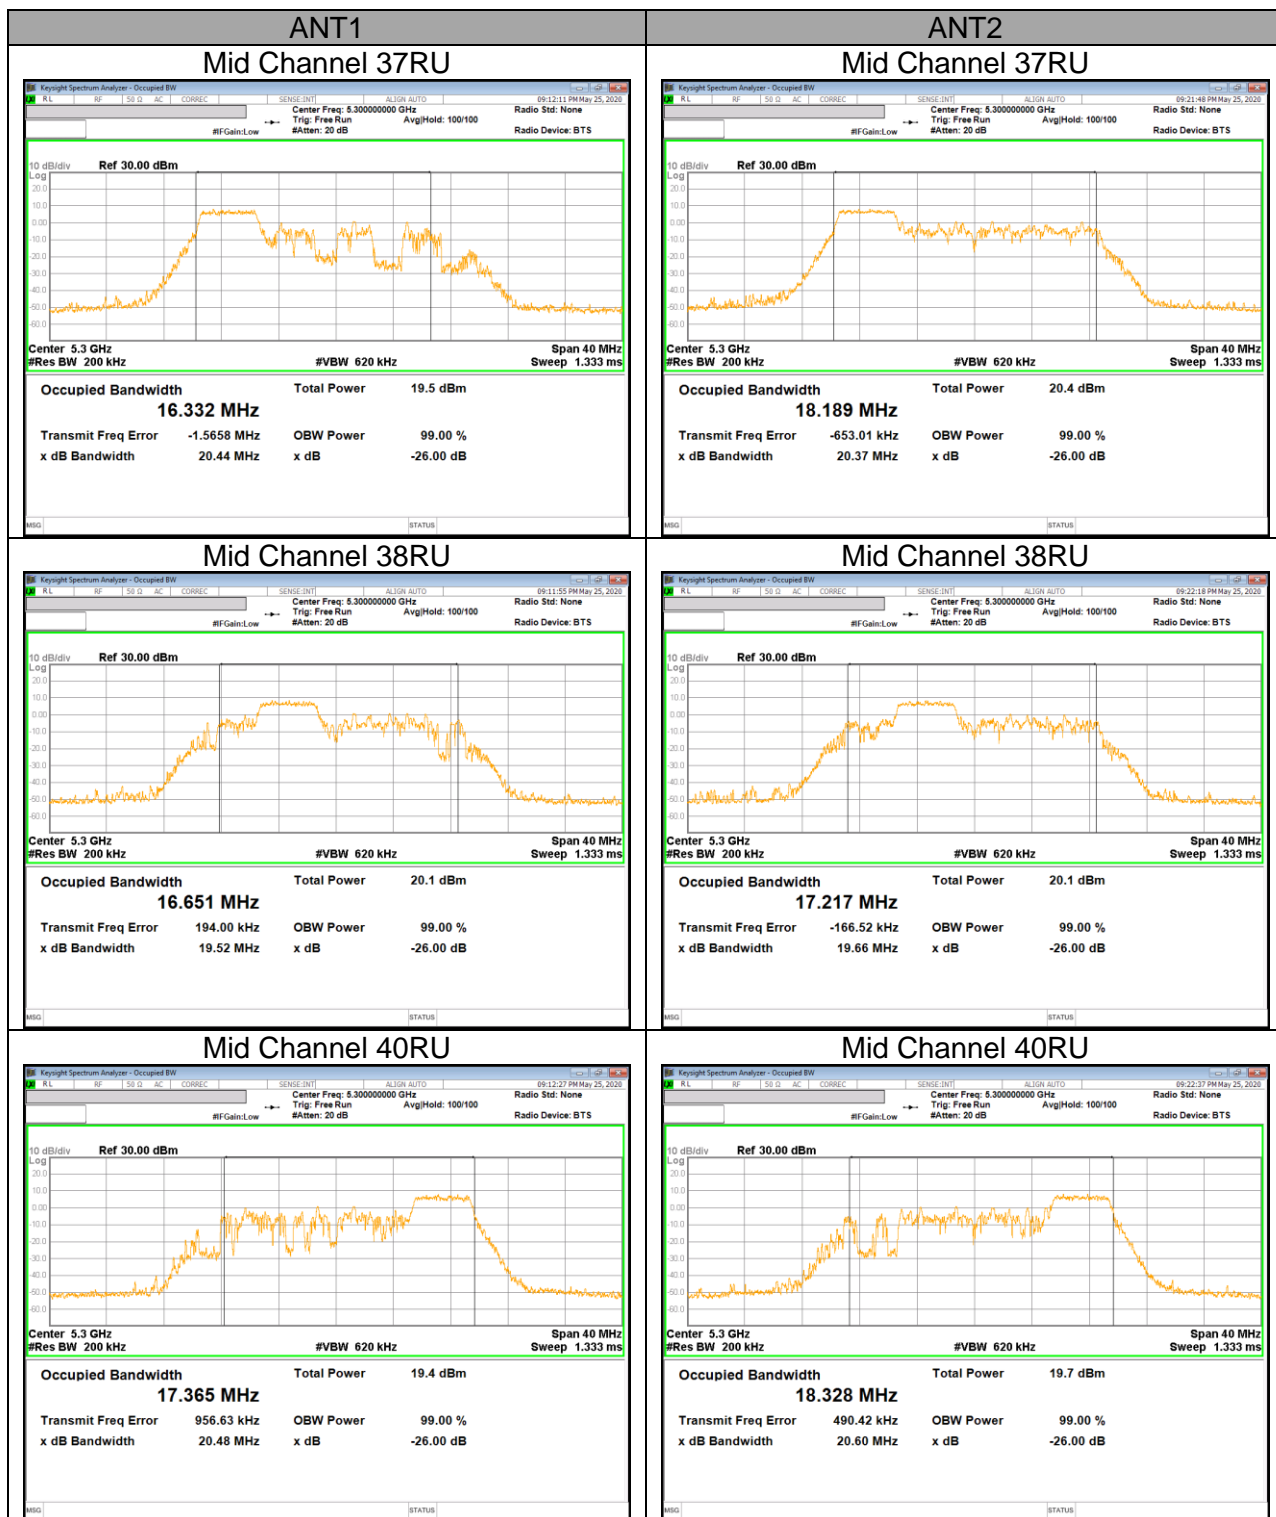

UNII 5.2 GHz IEEE 802.11ax HE40(RU) mode

UNII 5.2 GHz IEEE 802.11ax HE80(RU) mode

UNII 5.3 GHz IEEE 802.11ax HE20(RU) mode

UNII 5.3 GHz IEEE 802.11ax HE40(RU) mode

UNII 5.3 GHz IEEE 802.11ax HE80(RU) mode

UNII 5.5 GHz IEEE 802.11ax HE20(RU) mode

UNII 5.5 GHz IEEE 802.11ax HE40(RU) mode