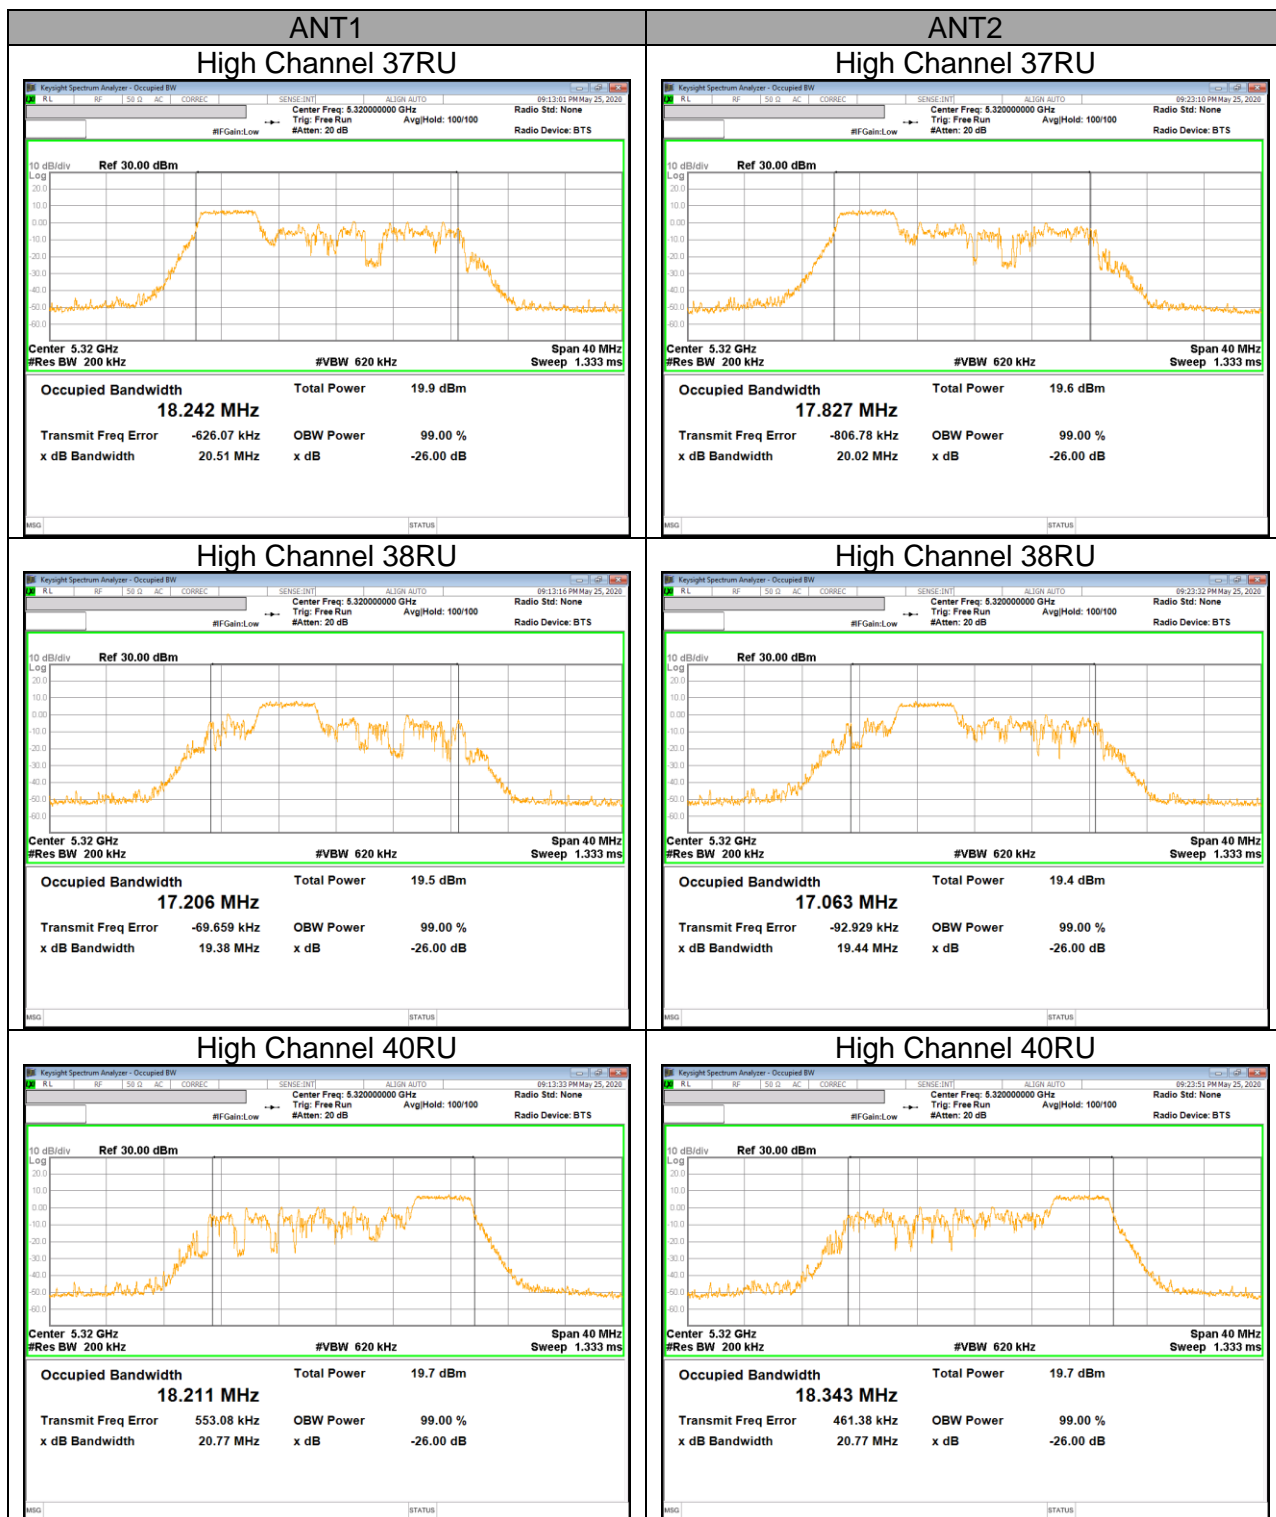

UNII 5.2 GHz IEEE 802.11ax HE40(RU) mode

UNII 5.2 GHz IEEE 802.11ax HE80(RU) mode

UNII 5.3 GHz IEEE 802.11ax HE20(RU) mode

UNII 5.3 GHz IEEE 802.11ax HE40(RU) mode

UNII 5.3 GHz IEEE 802.11ax HE80(RU) mode

UNII 5.5 GHz IEEE 802.11ax HE20(RU) mode

UNII 5.5 GHz IEEE 802.11ax HE40(RU) mode