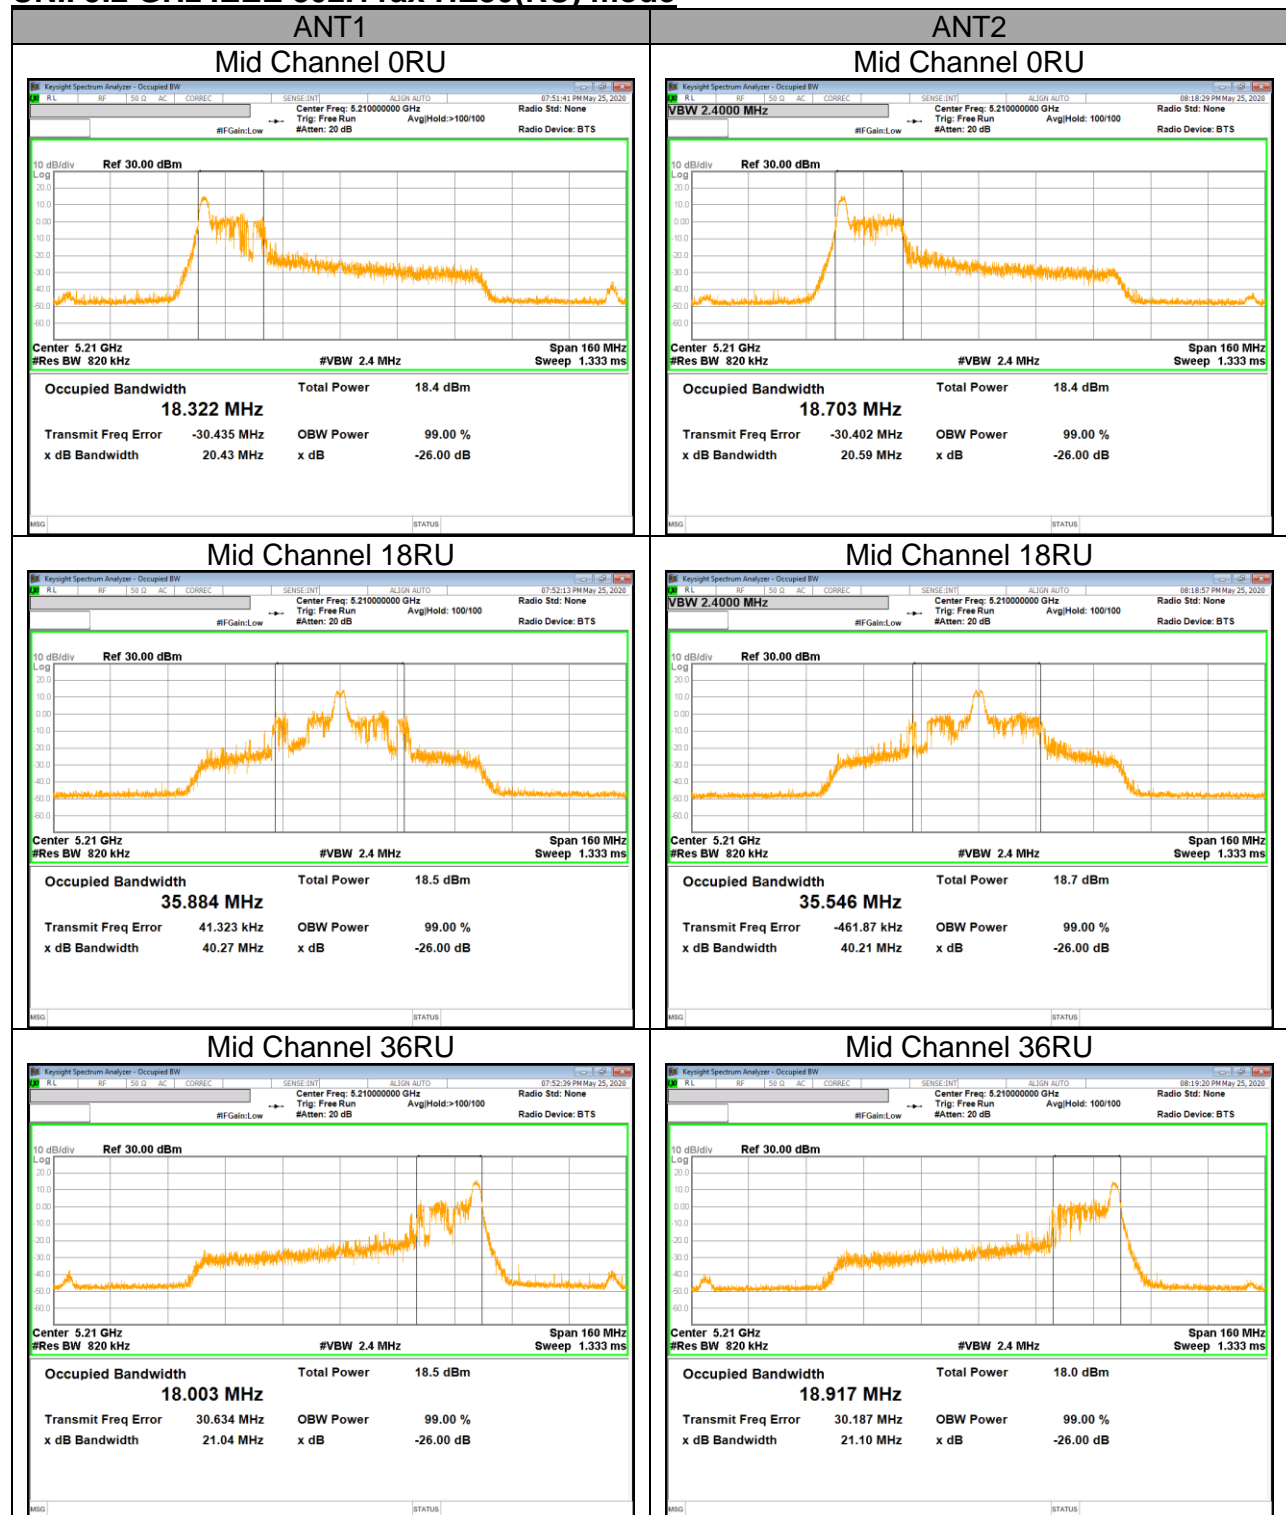

UNII 5.2 GHz IEEE 802.11ax HE40(RU) mode

UNII 5.2 GHz IEEE 802.11ax HE80(RU) mode

UNII 5.3 GHz IEEE 802.11ax HE20(RU) mode

UNII 5.3 GHz IEEE 802.11ax HE40(RU) mode

UNII 5.3 GHz IEEE 802.11ax HE80(RU) mode

UNII 5.5 GHz IEEE 802.11ax HE20(RU) mode

UNII 5.5 GHz IEEE 802.11ax HE40(RU) mode