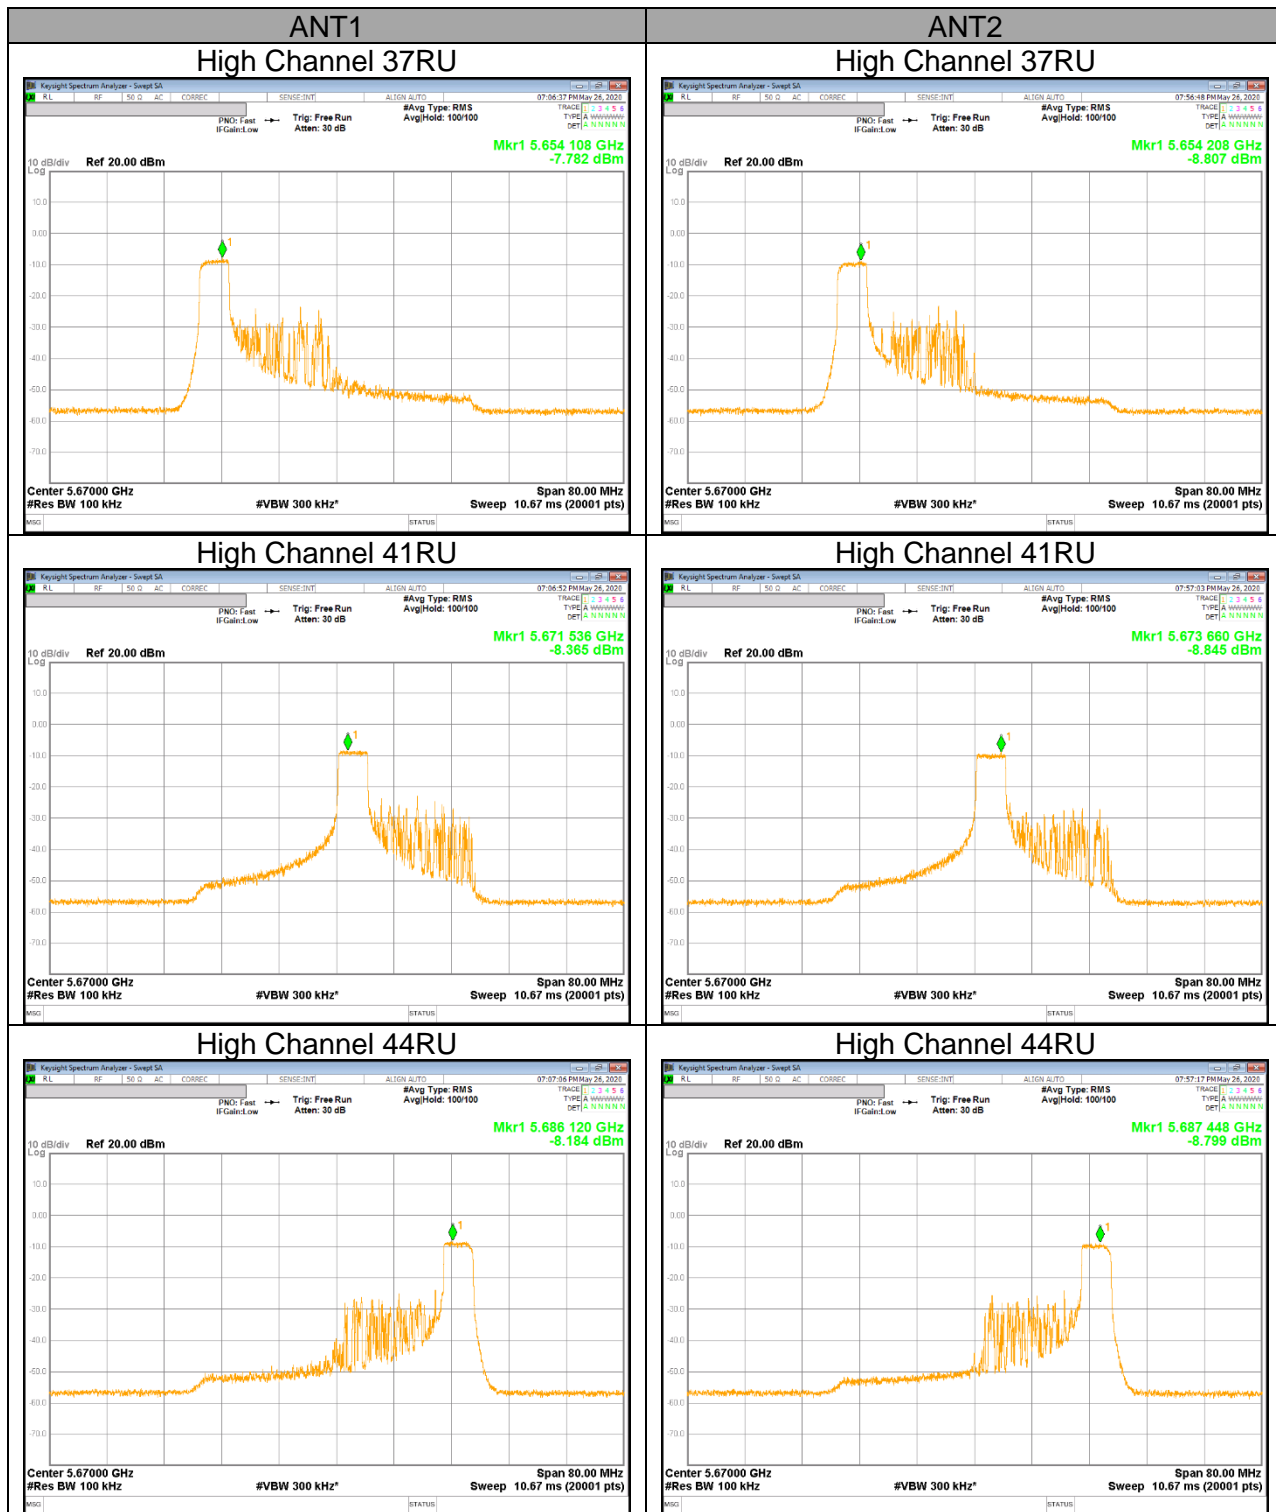

### UNII 5.5 GHz IEEE 802.11ax HE20(RU) MIMO mode PSD

### UNII 5.5 GHz IEEE 802.11ax HE40(RU) MIMO mode PSD