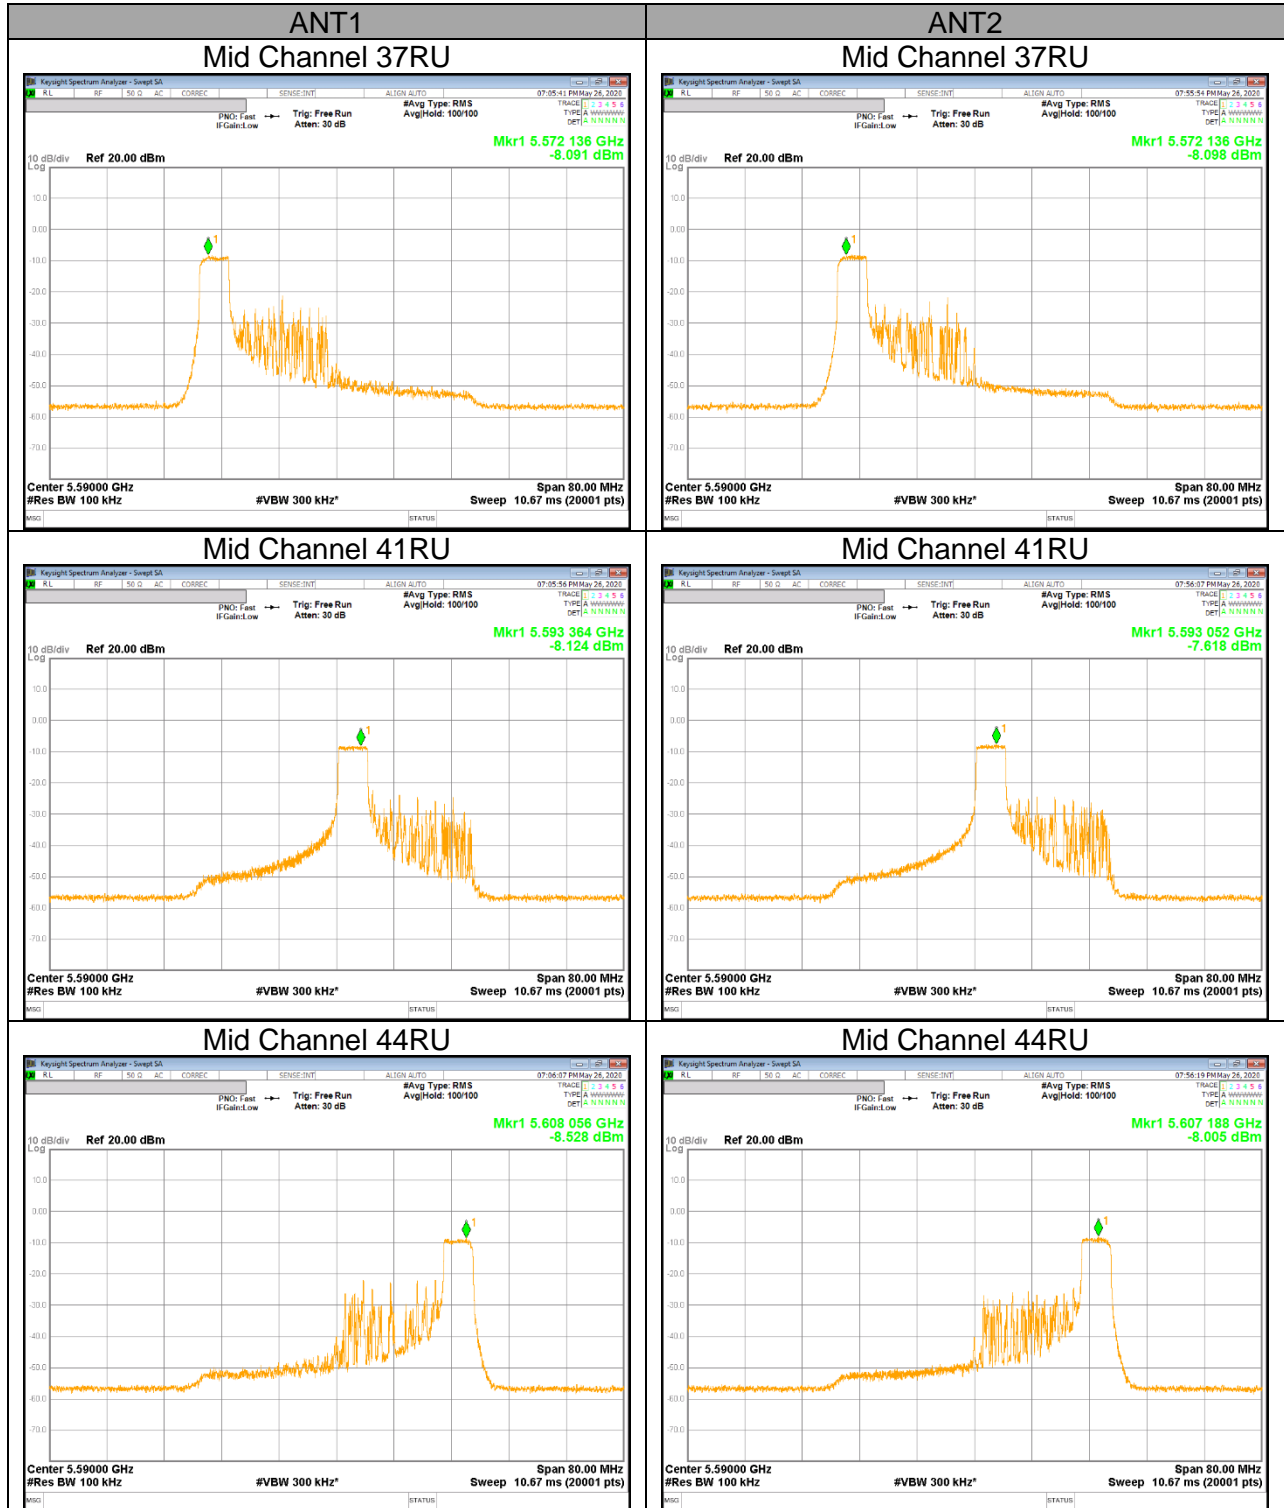

### UNII 5.5 GHz IEEE 802.11ax HE20(RU) MIMO mode PSD

### UNII 5.5 GHz IEEE 802.11ax HE40(RU) MIMO mode PSD