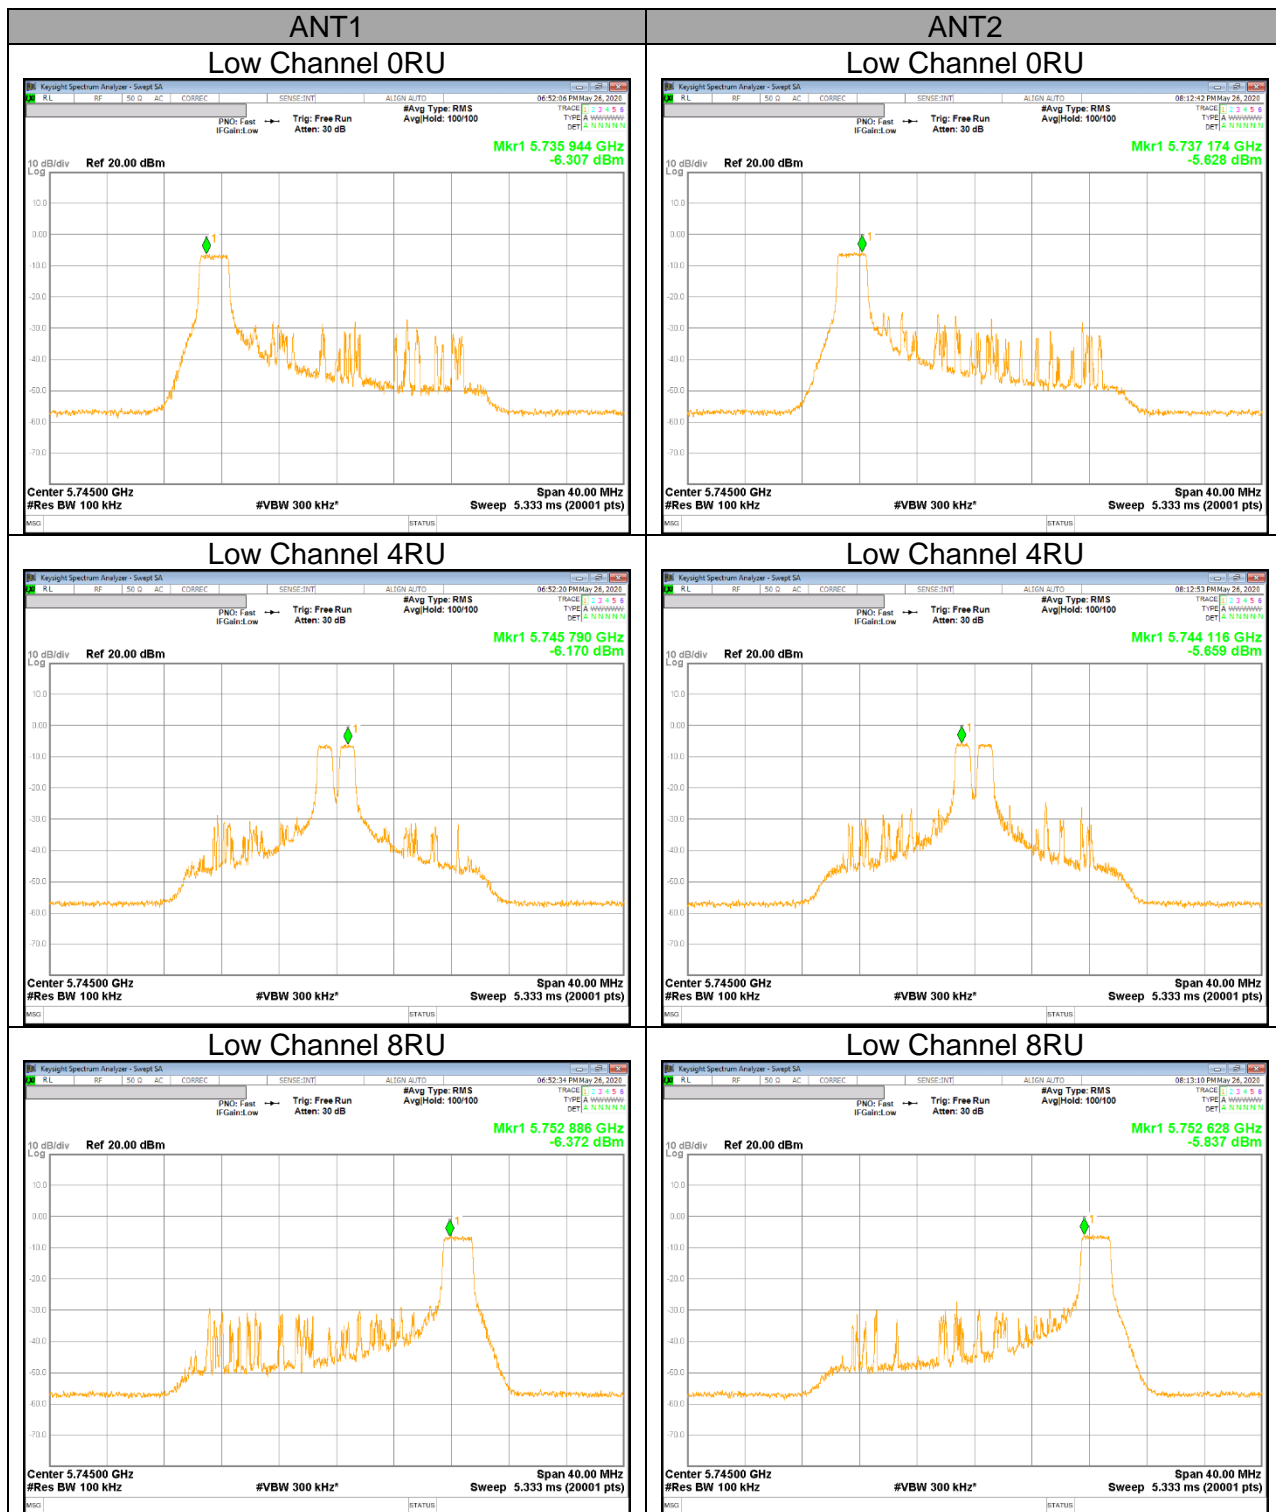

UNII 5.8 GHz IEEE 802.11ax HE20(RU) MIMO mode PSD