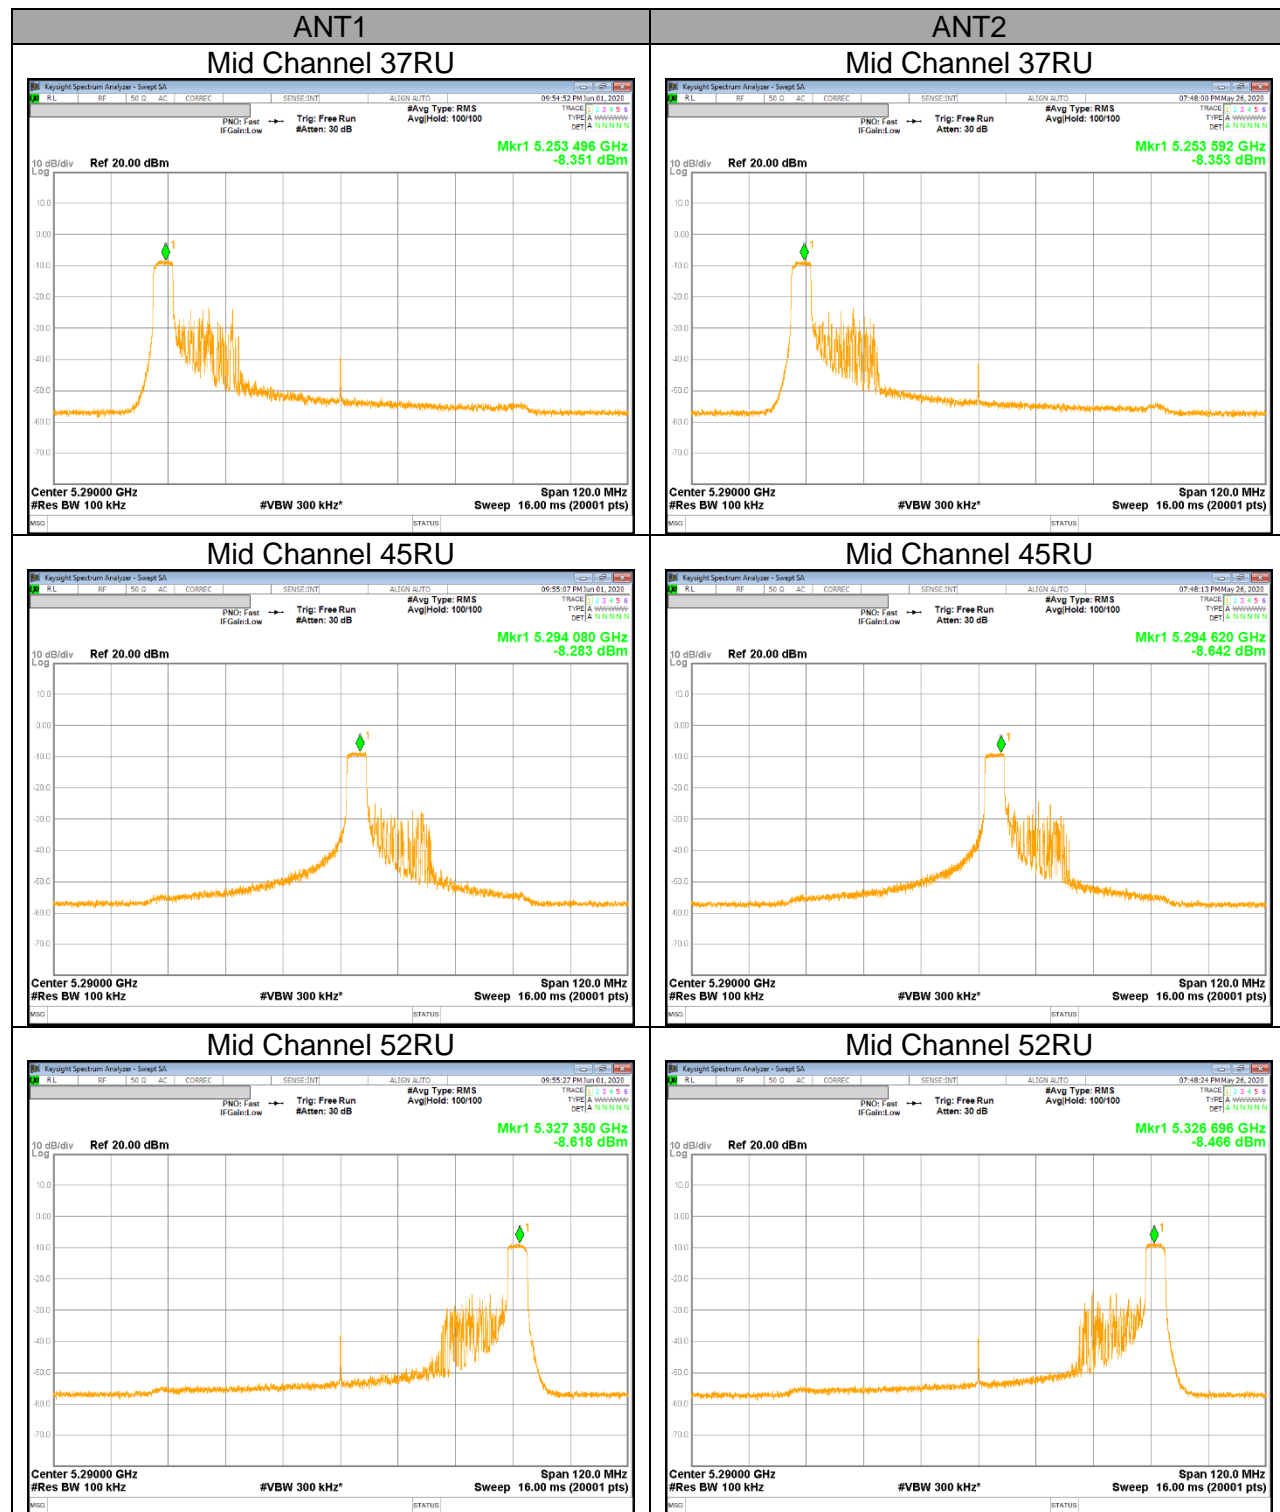

### UNII 5.3 GHz IEEE 802.11ax HE40(RU) MIMO mode PSD

### UNII 5.3 GHz IEEE 802.11ax HE80(RU) MIMO mode PSD