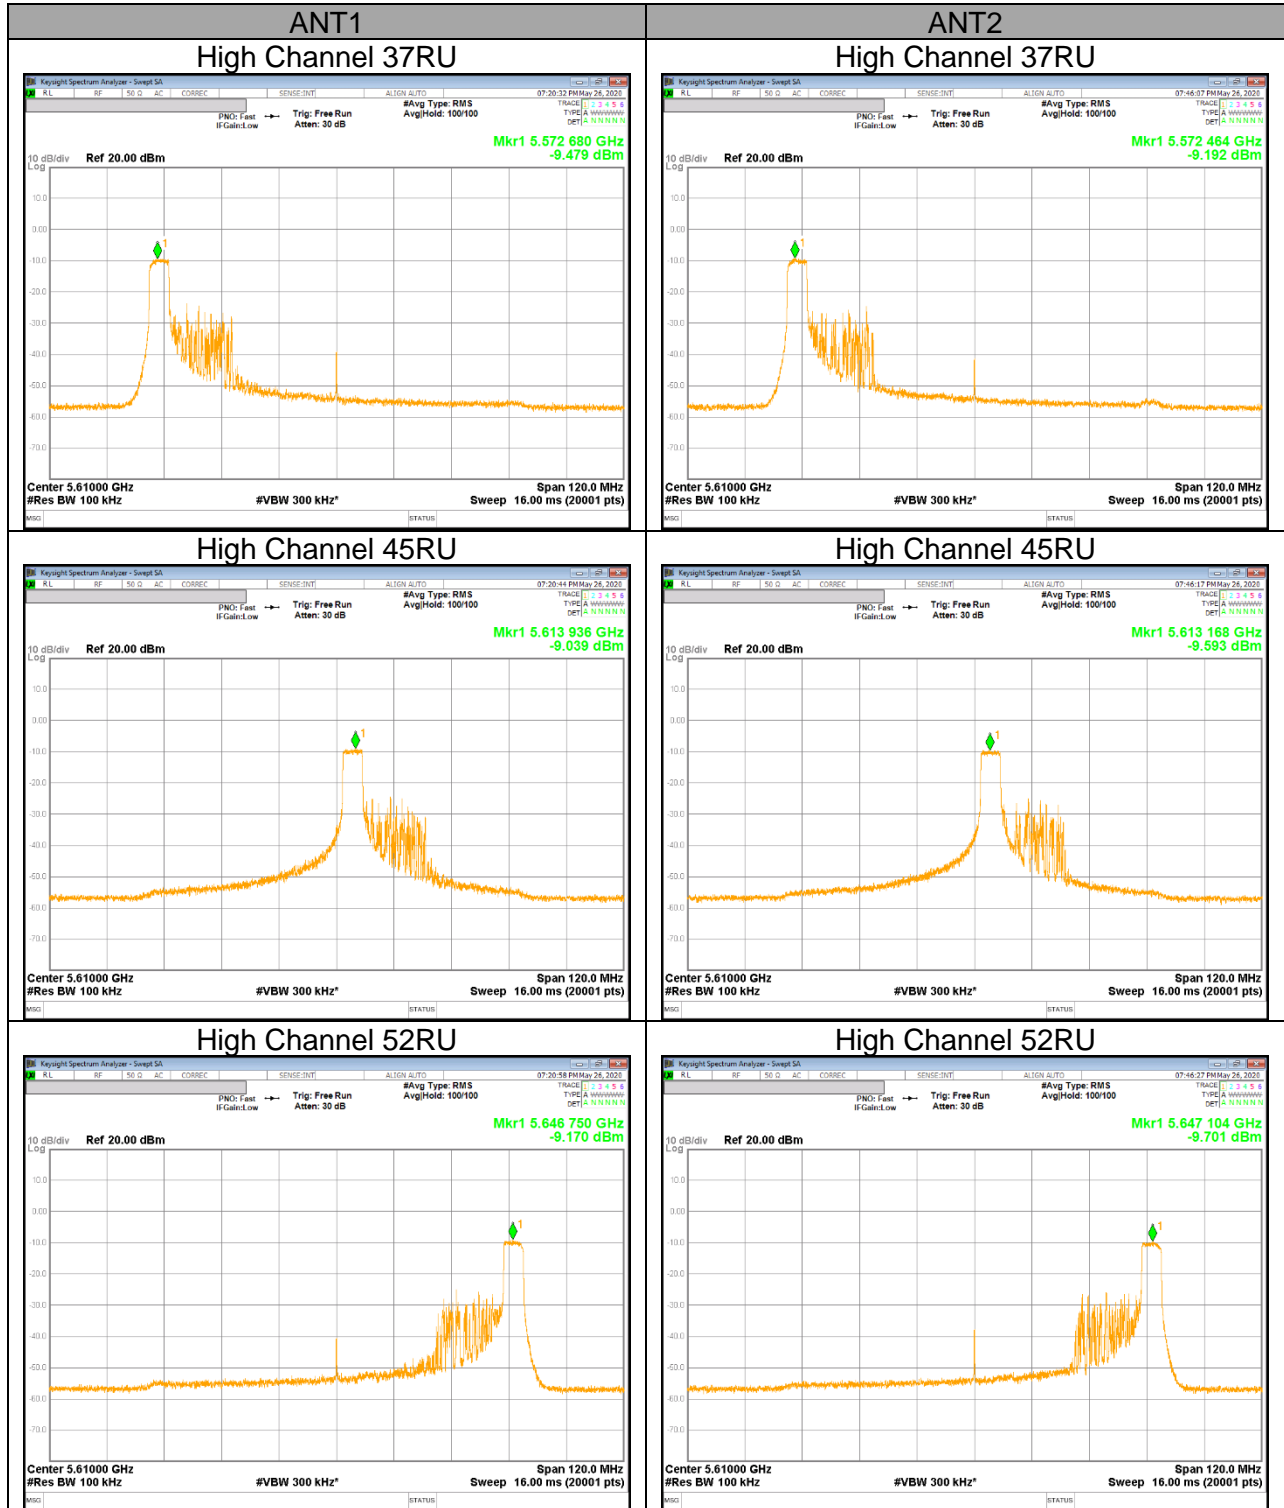

### UNII 5.5 GHz IEEE 802.11ax HE40(RU) MIMO mode PSD

### UNII 5.5 GHz IEEE 802.11ax HE80(RU) MIMO mode PSD