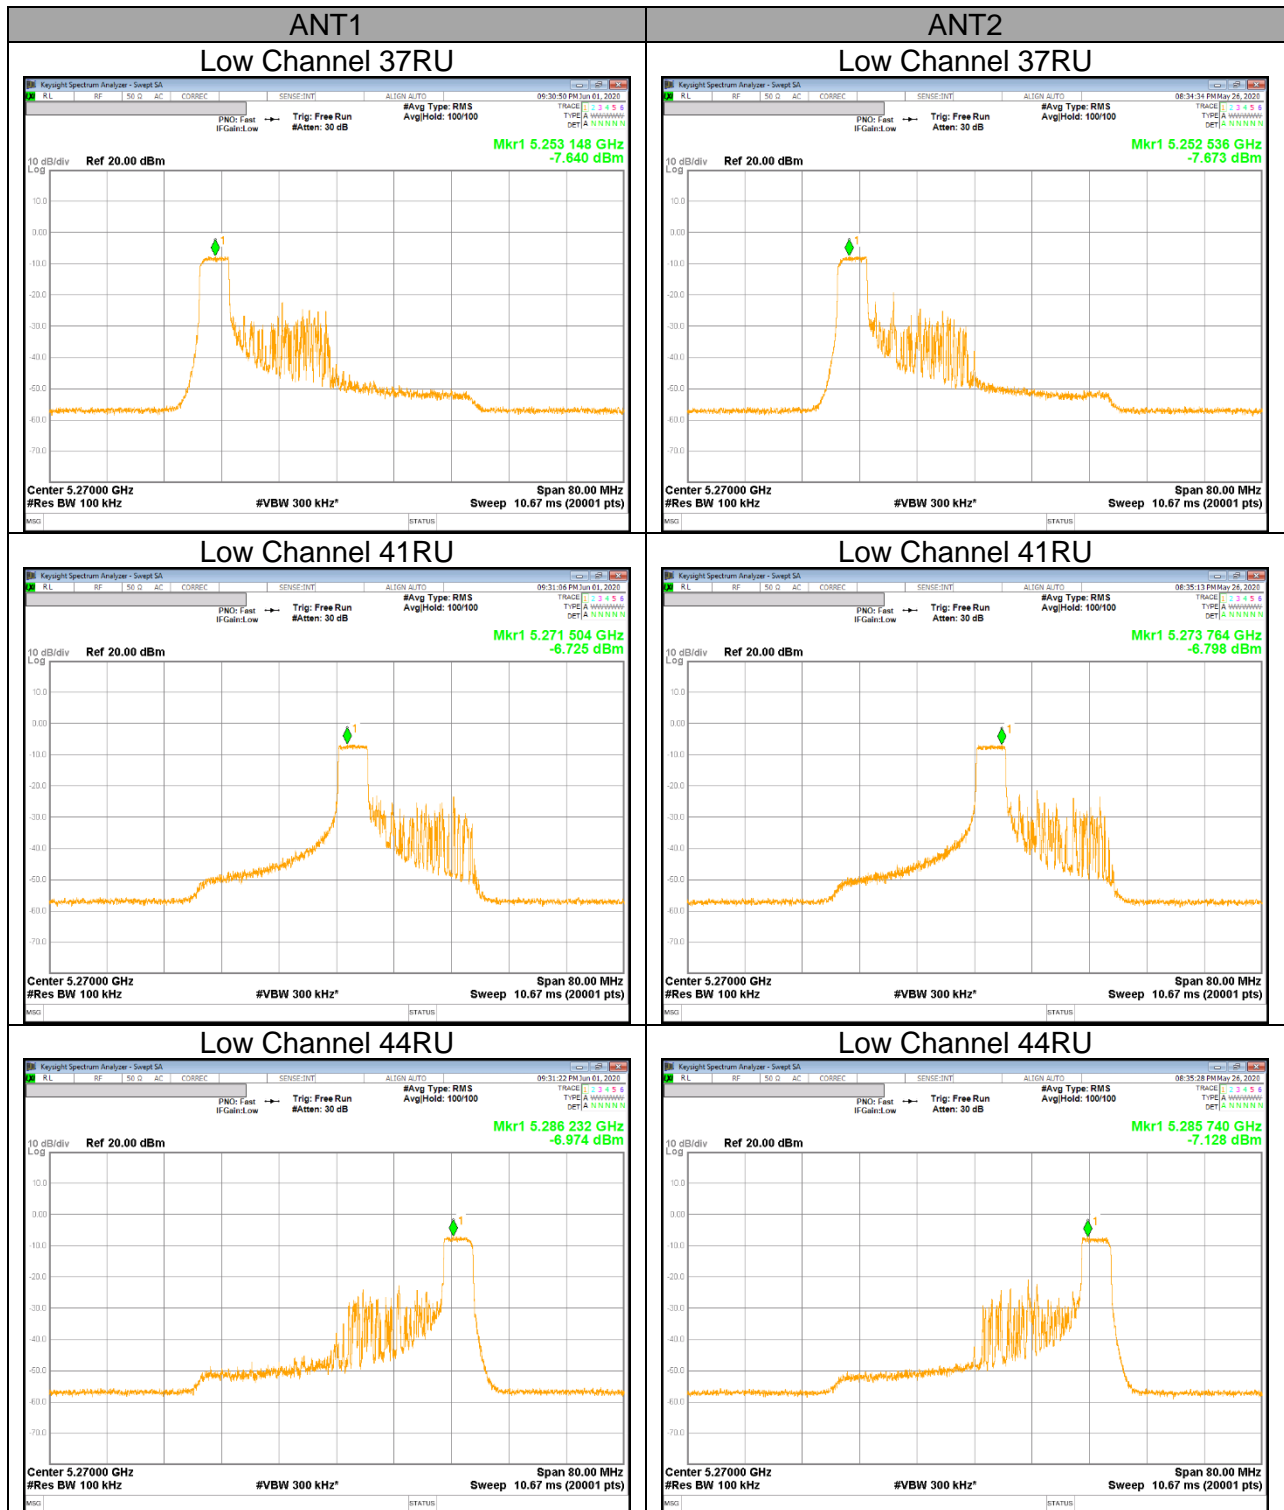

### UNII 5.3 GHz IEEE 802.11ax HE40(RU) MIMO mode PSD

### UNII 5.3 GHz IEEE 802.11ax HE80(RU) MIMO mode PSD

### UNII 5.5 GHz IEEE 802.11ax HE20(RU) MIMO mode PSD