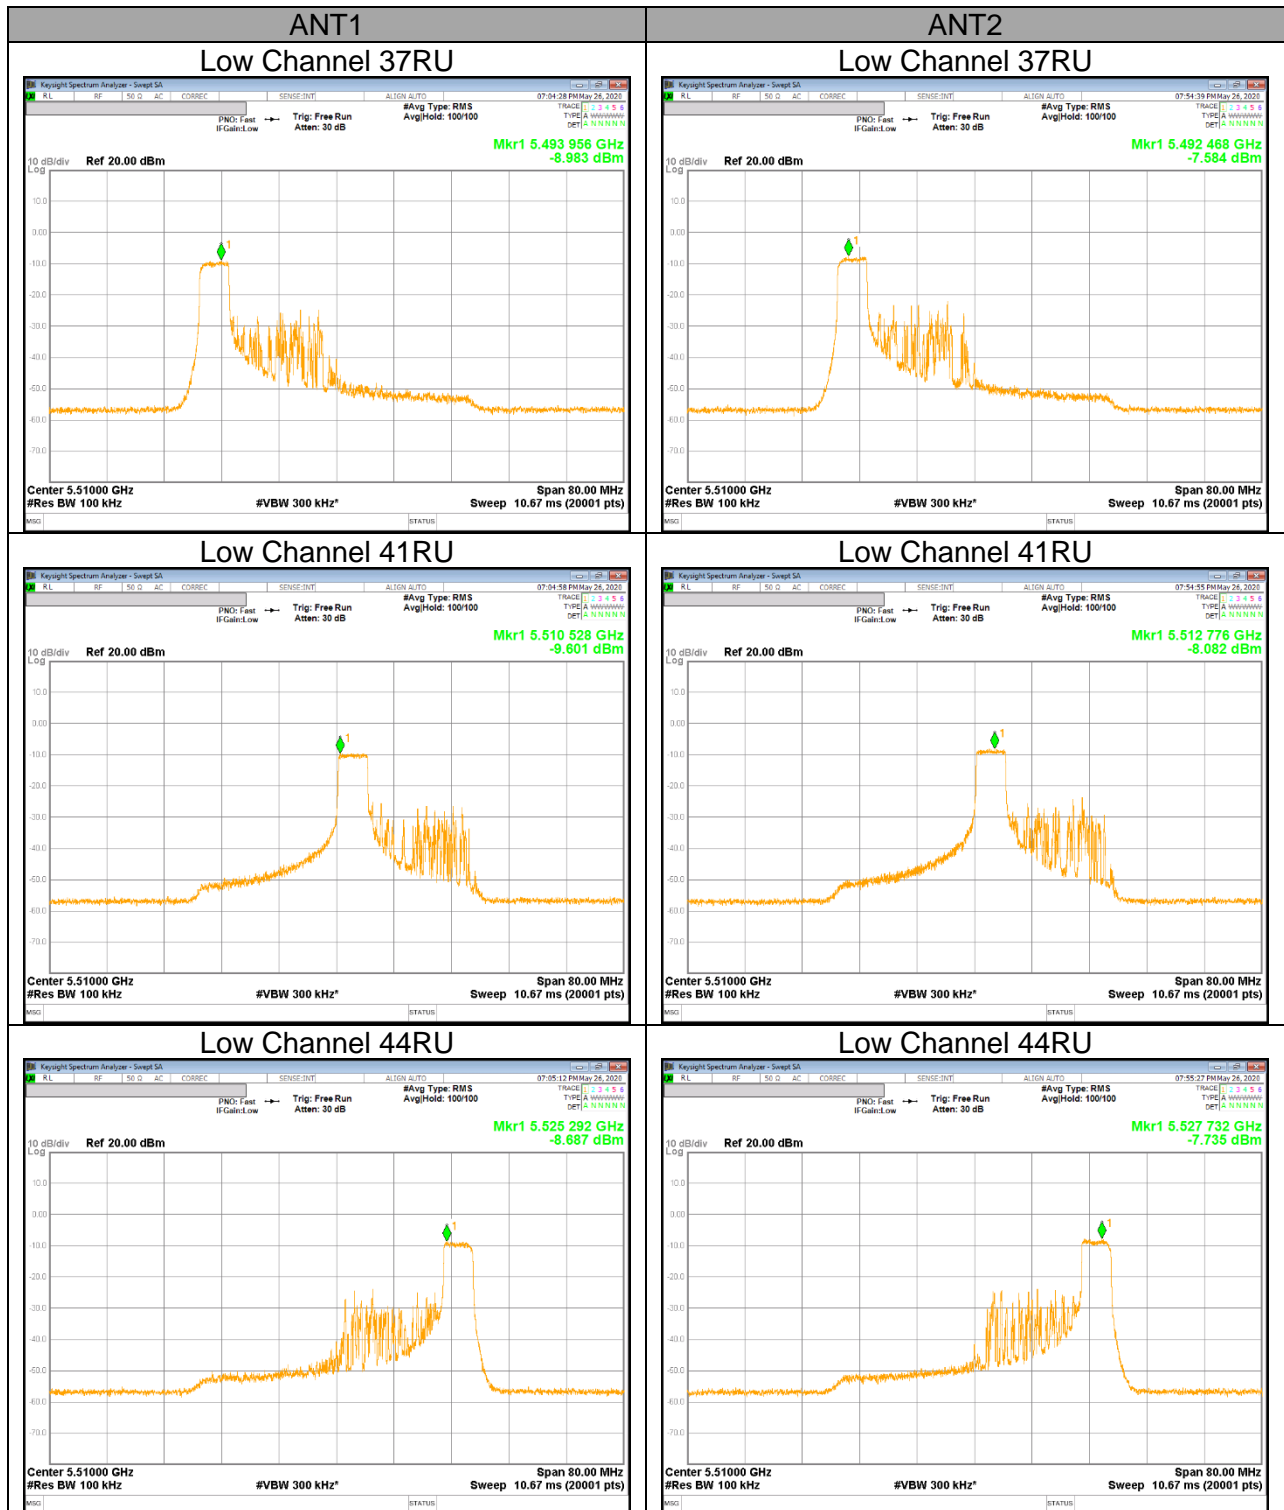

UNII 5.5 GHz IEEE 802.11ax HE40(RU) MIMO mode PSD