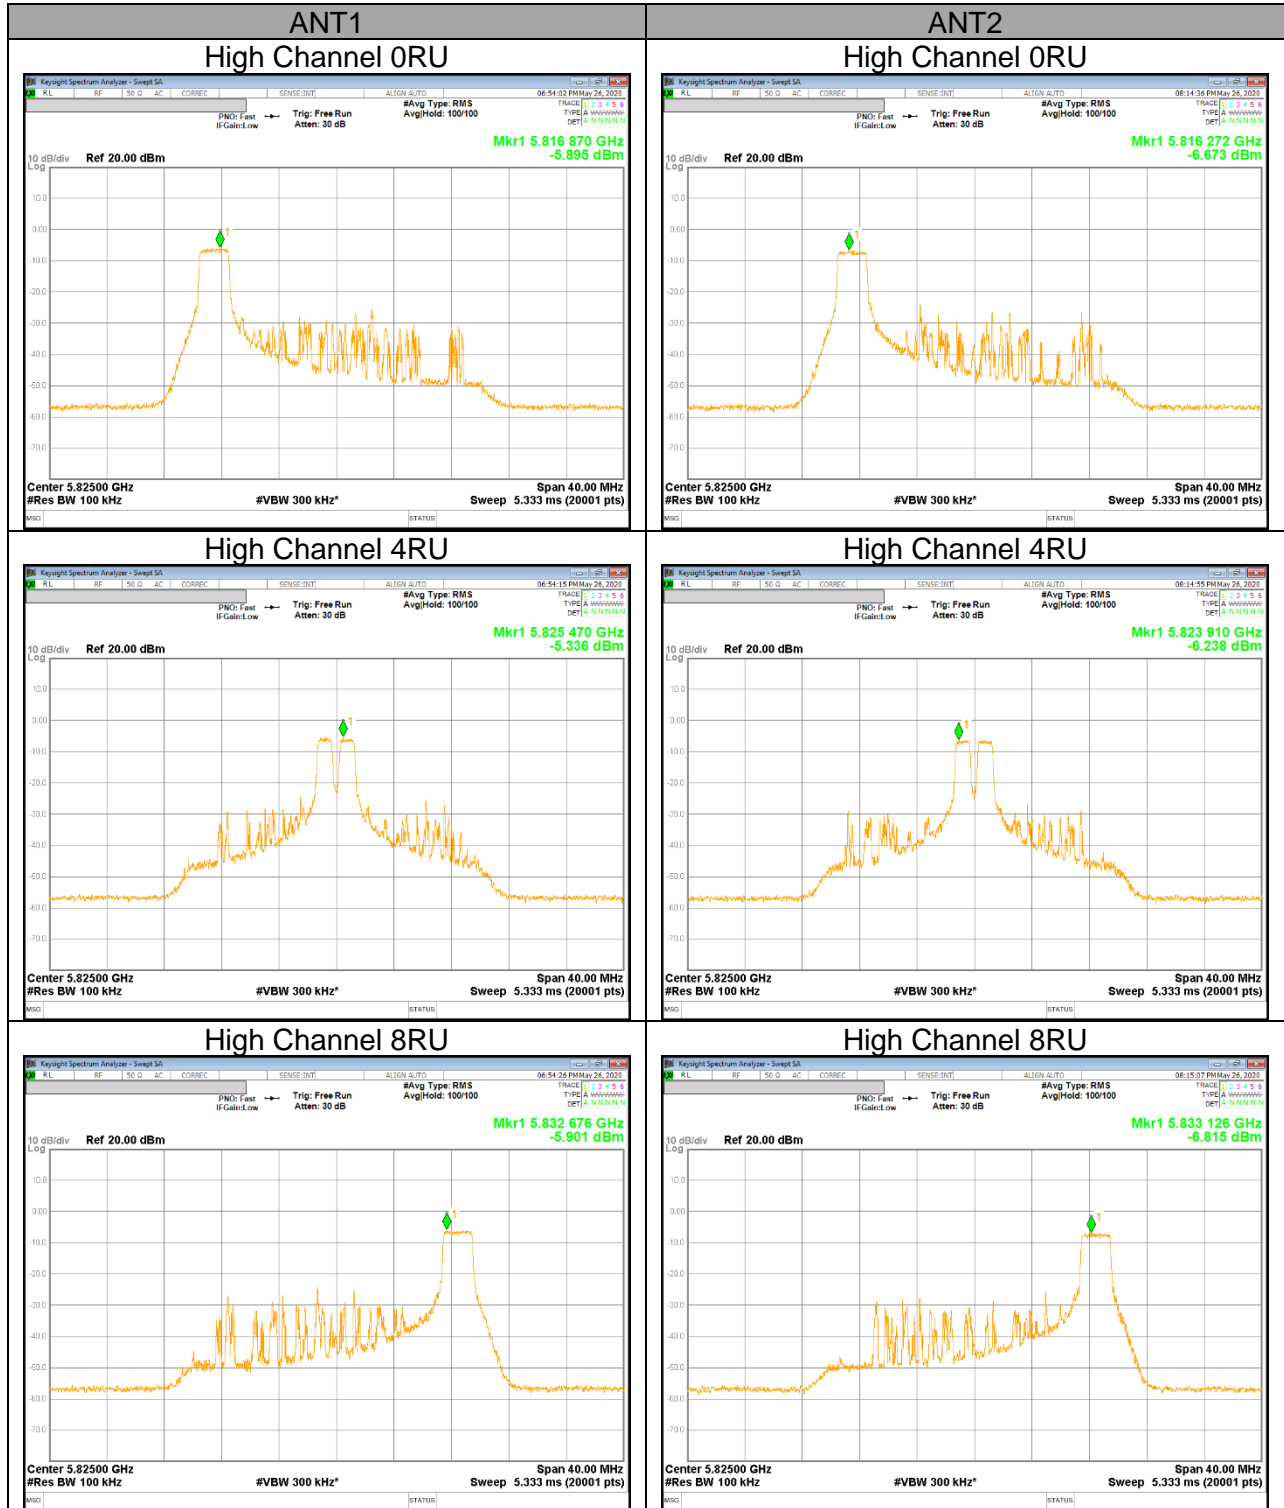

### UNII 5.5 GHz IEEE 802.11ax HE80(RU) MIMO mode PSD

### UNII 5.8 GHz IEEE 802.11ax HE20(RU) MIMO mode PSD