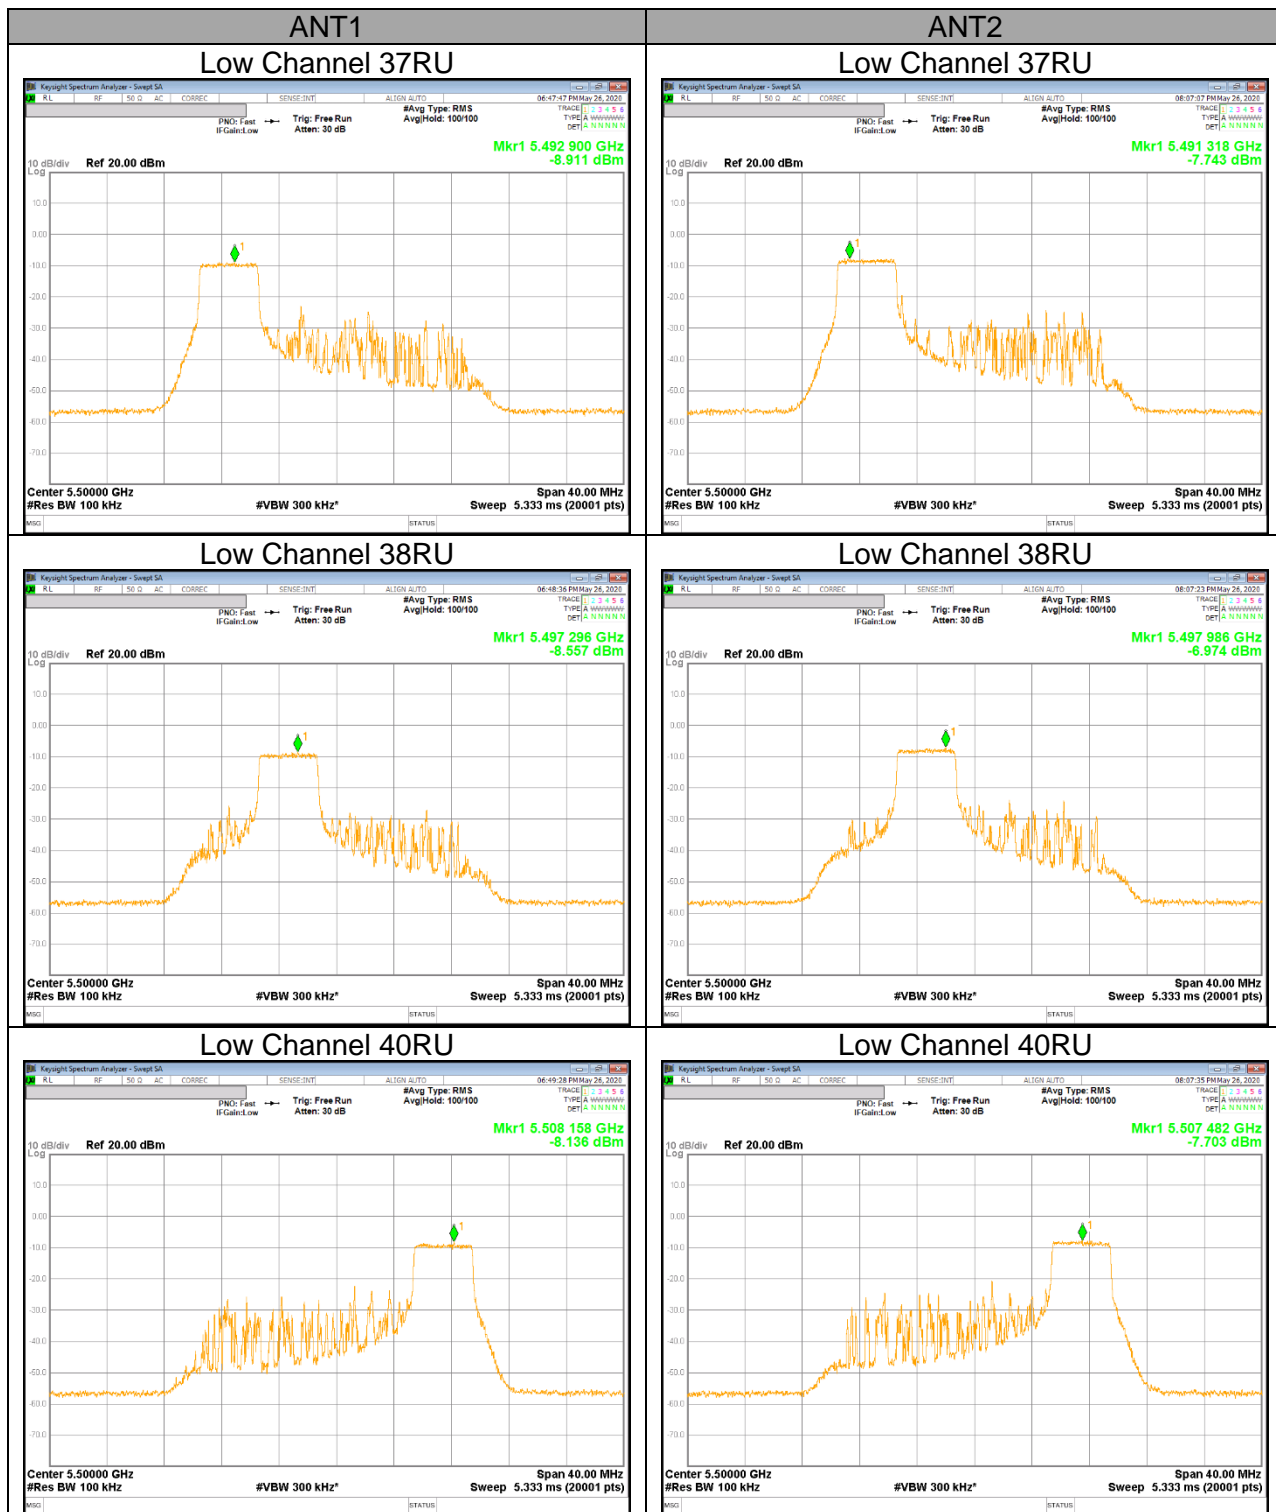

UNII 5.5 GHz IEEE 802.11ax HE20(RU) MIMO mode PSD