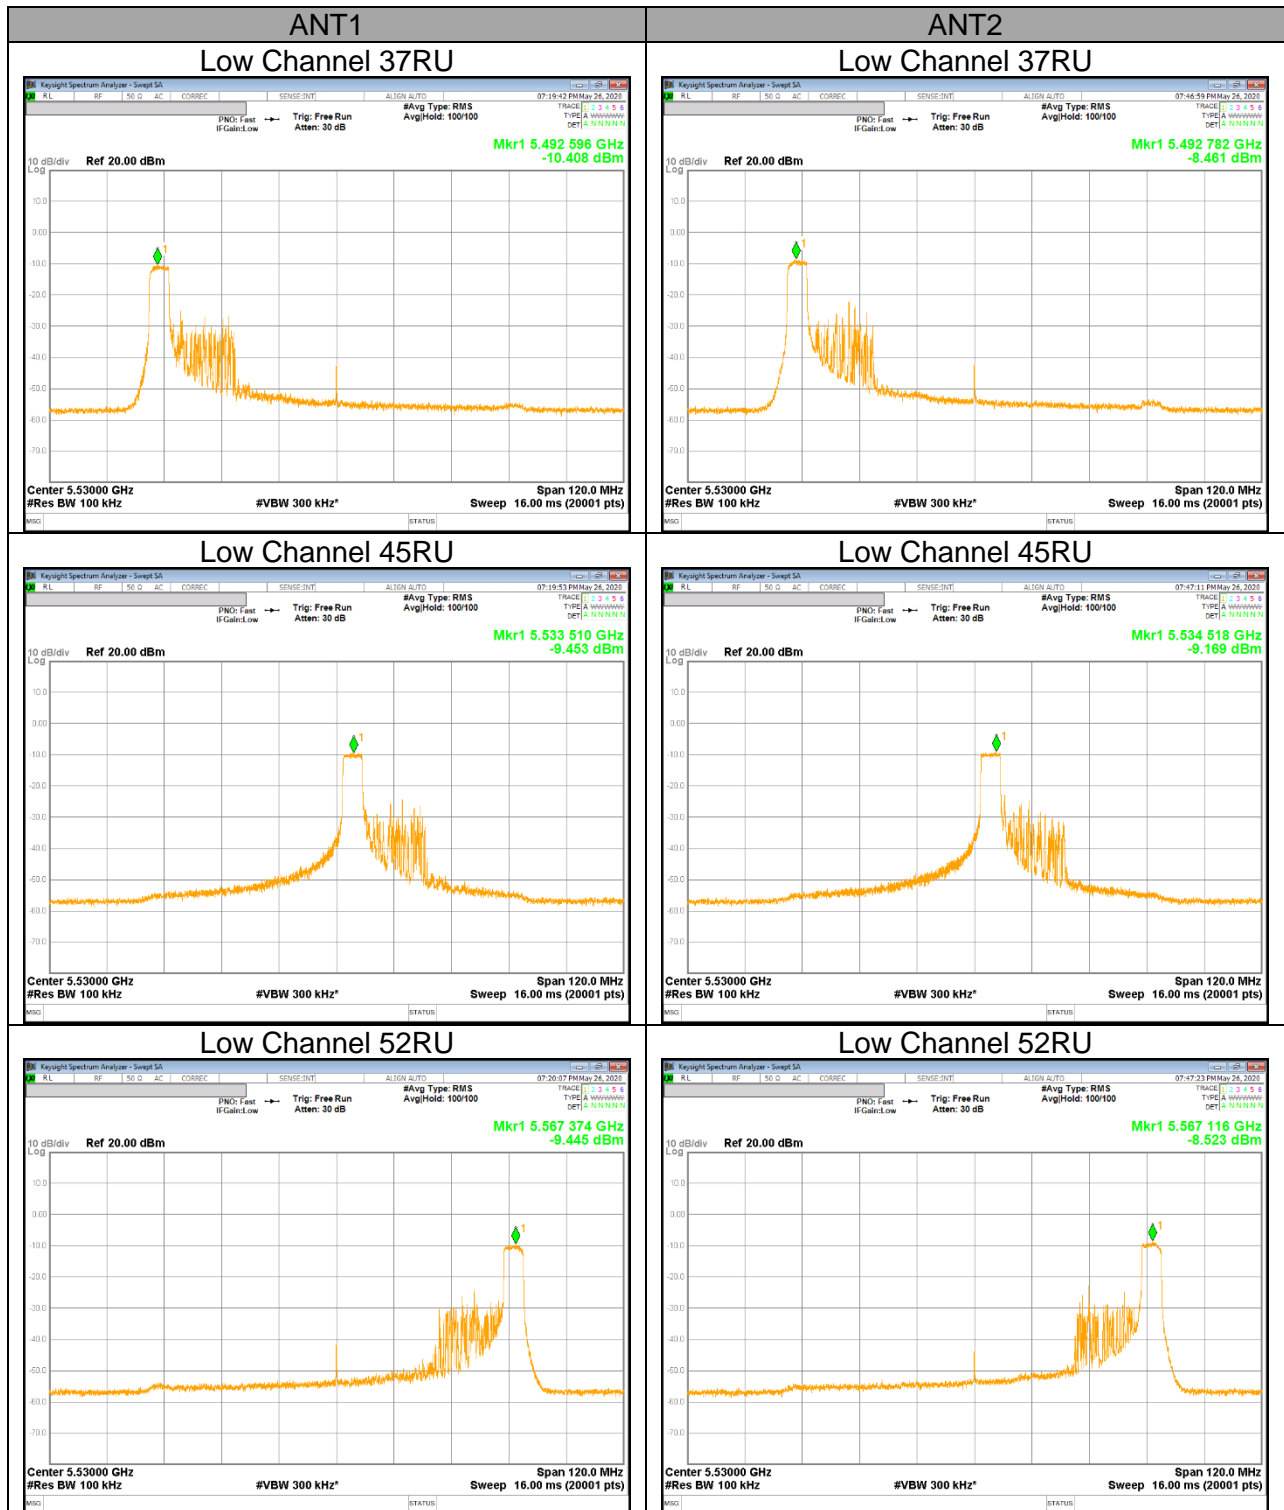

### UNII 5.5 GHz IEEE 802.11ax HE40(RU) MIMO mode PSD

### UNII 5.5 GHz IEEE 802.11ax HE80(RU) MIMO mode PSD