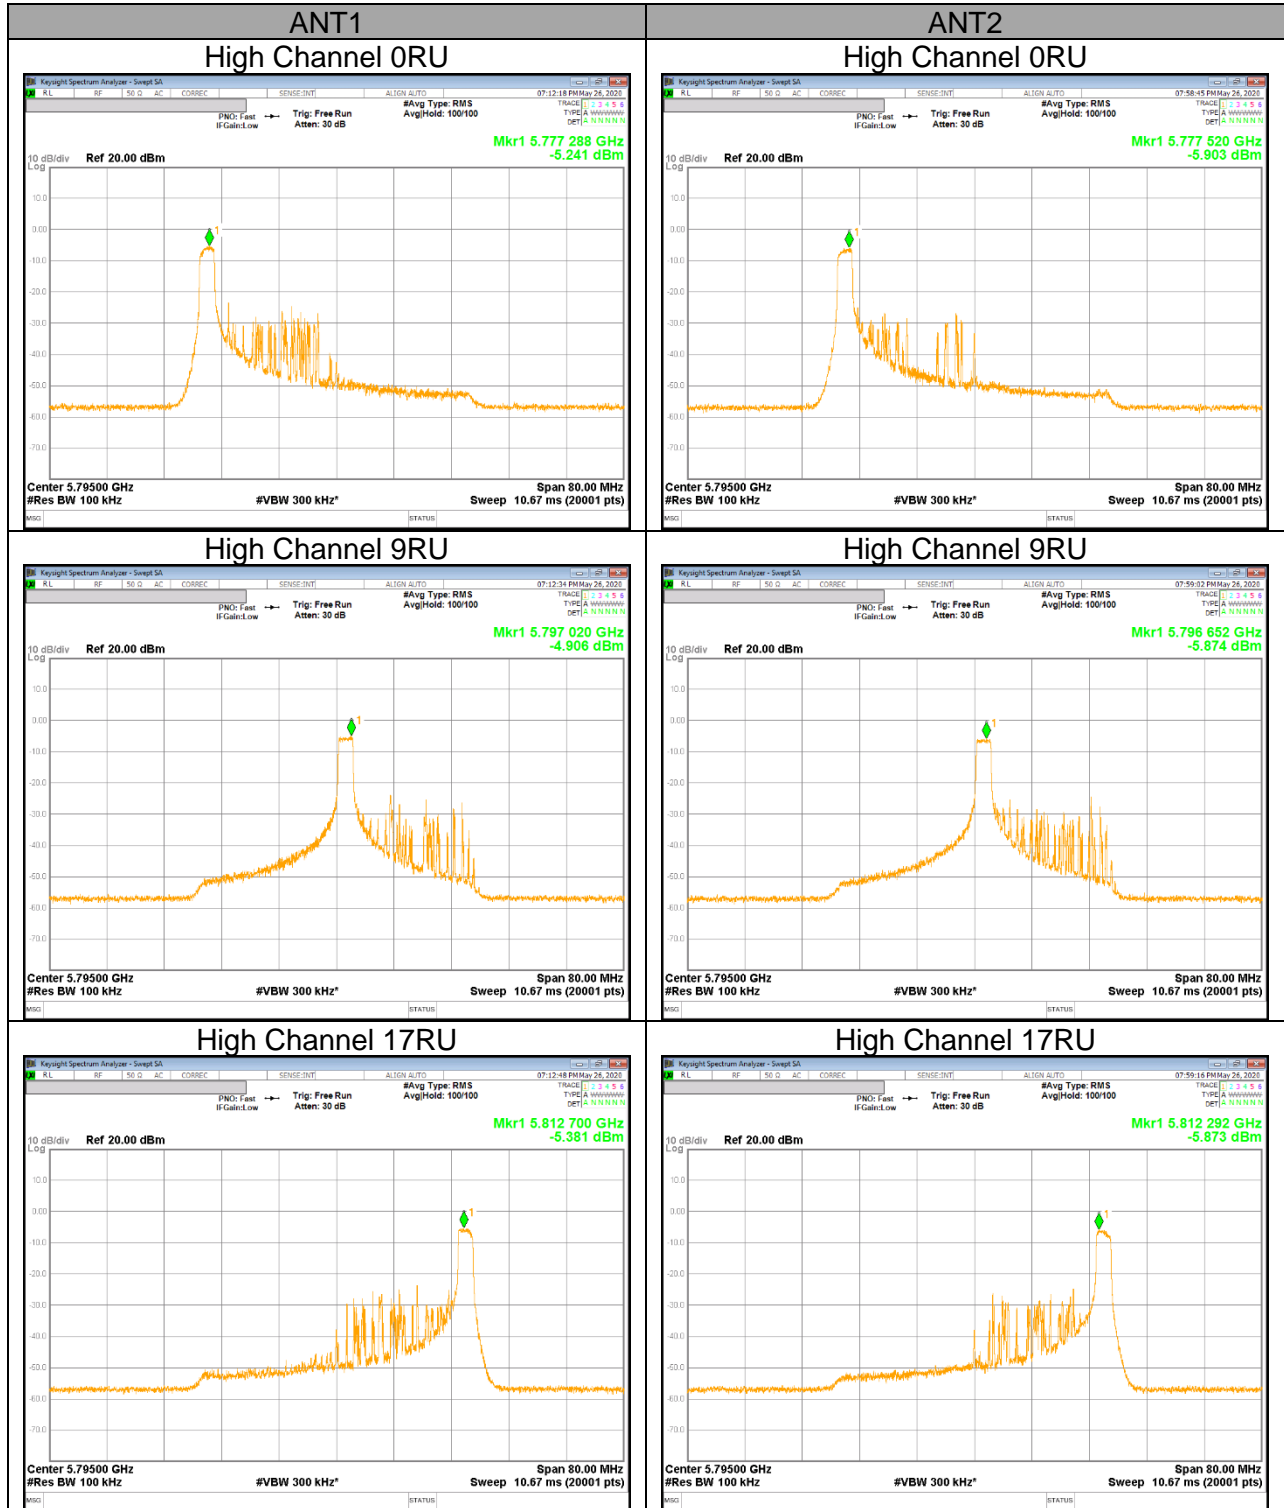

### UNII 5.5 GHz IEEE 802.11ax HE80(RU) MIMO mode PSD

### UNII 5.8 GHz IEEE 802.11ax HE20(RU) MIMO mode PSD

### UNII 5.8 GHz IEEE 802.11ax HE40(RU) MIMO mode PSD

**UNII 5.8 GHz IEEE 802.11ax HE80(RU) MIMO mode PSD**