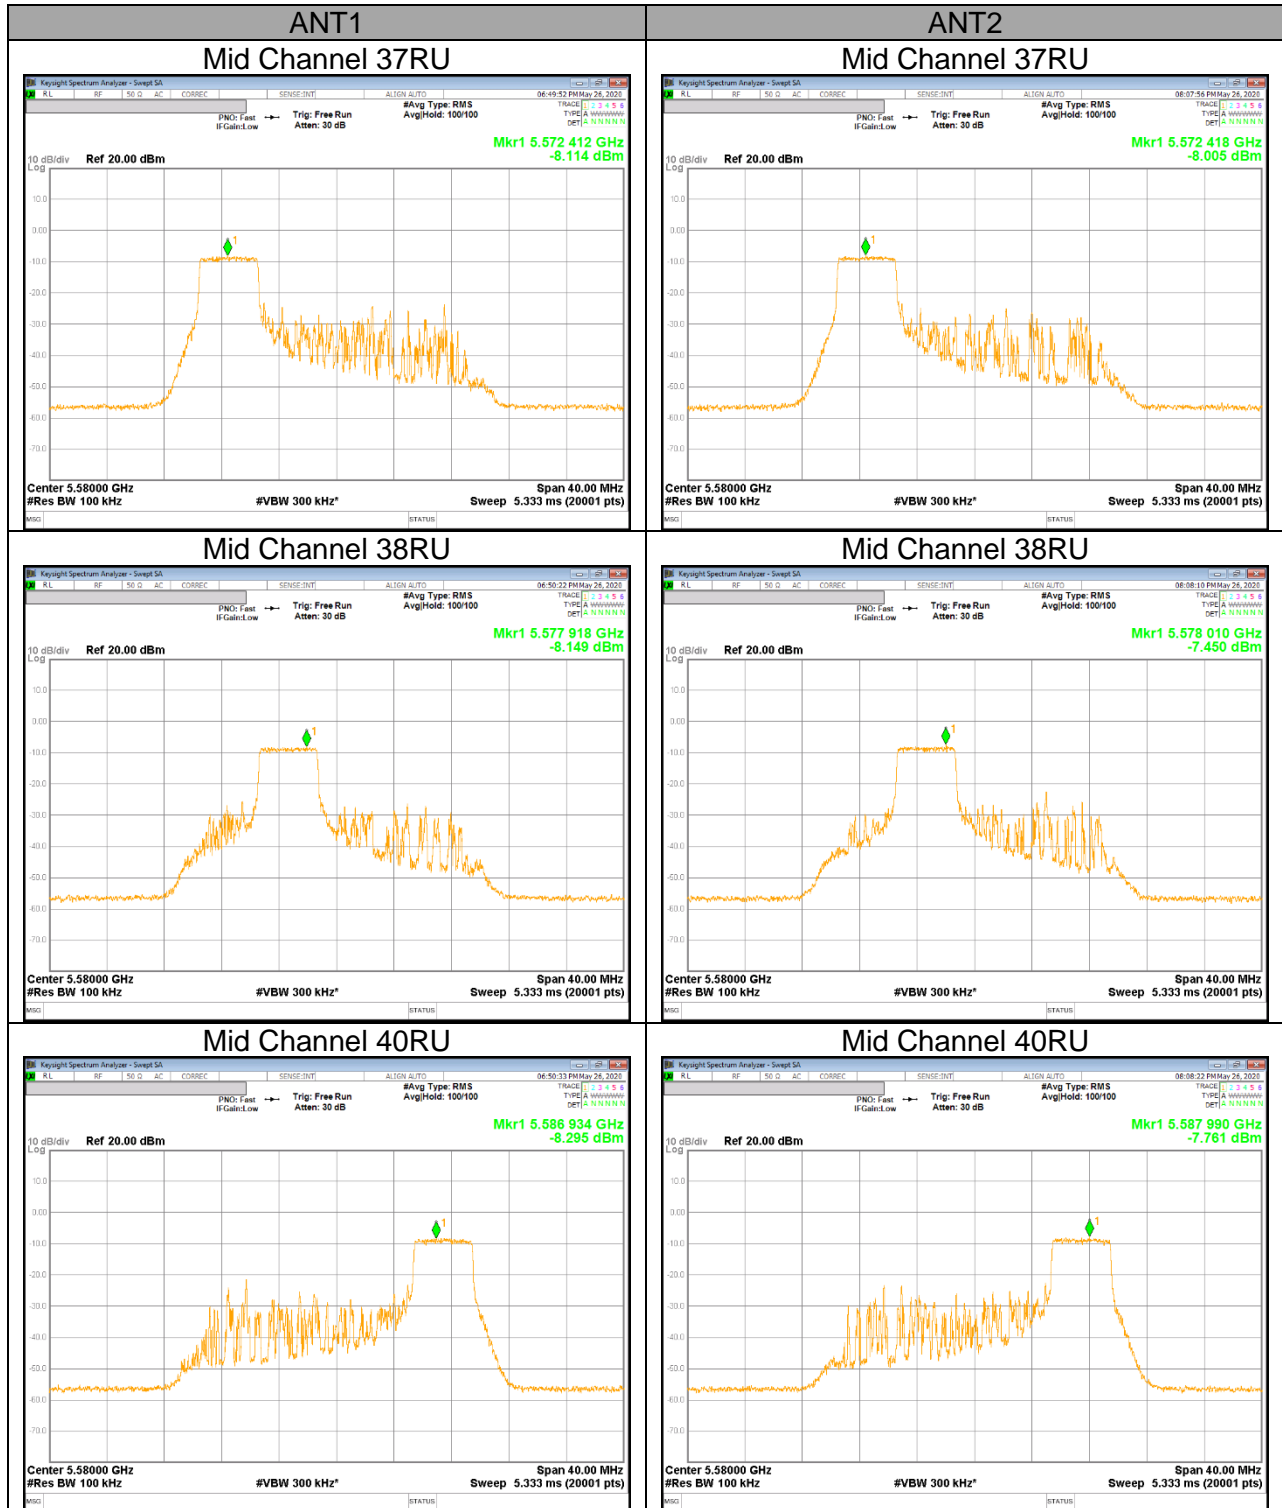

### UNII 5.3 GHz IEEE 802.11ax HE40(RU) MIMO mode PSD

### UNII 5.3 GHz IEEE 802.11ax HE80(RU) MIMO mode PSD

### UNII 5.5 GHz IEEE 802.11ax HE20(RU) MIMO mode PSD