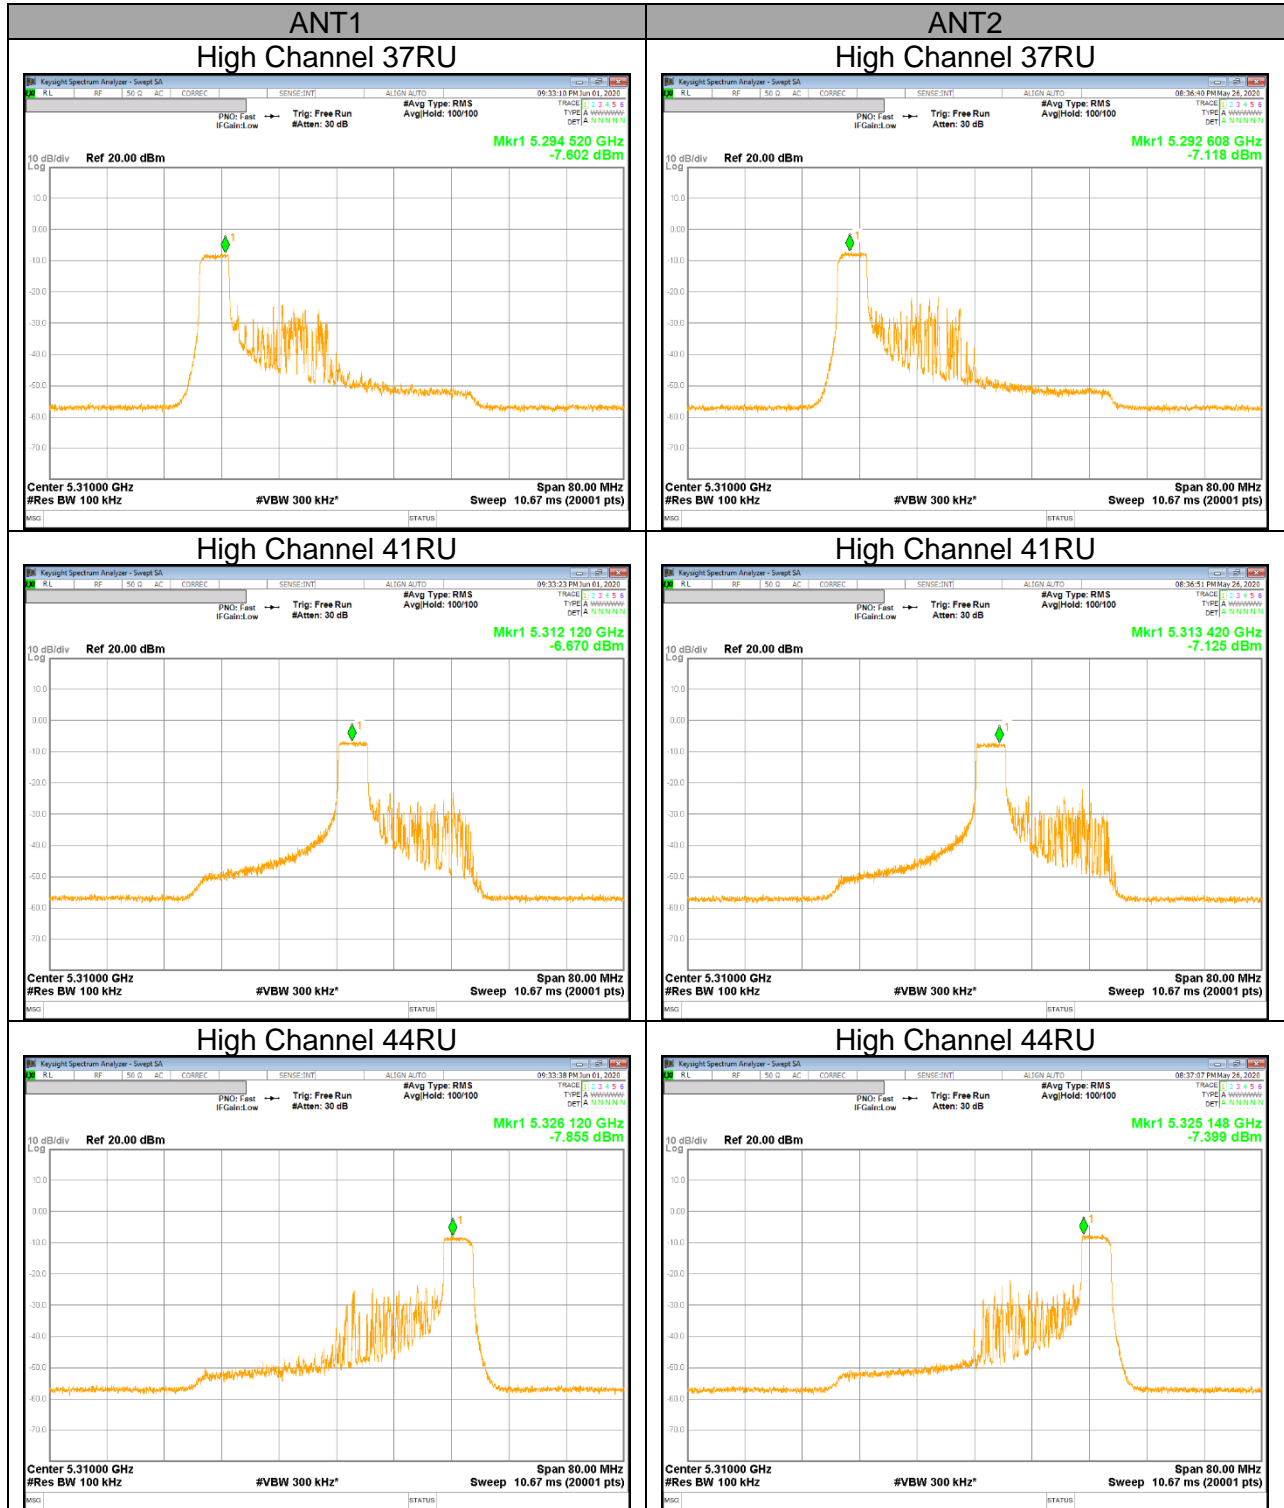

### UNII 5.3 GHz IEEE 802.11ax HE40(RU) MIMO mode PSD

### UNII 5.3 GHz IEEE 802.11ax HE80(RU) MIMO mode PSD

### UNII 5.5 GHz IEEE 802.11ax HE20(RU) MIMO mode PSD