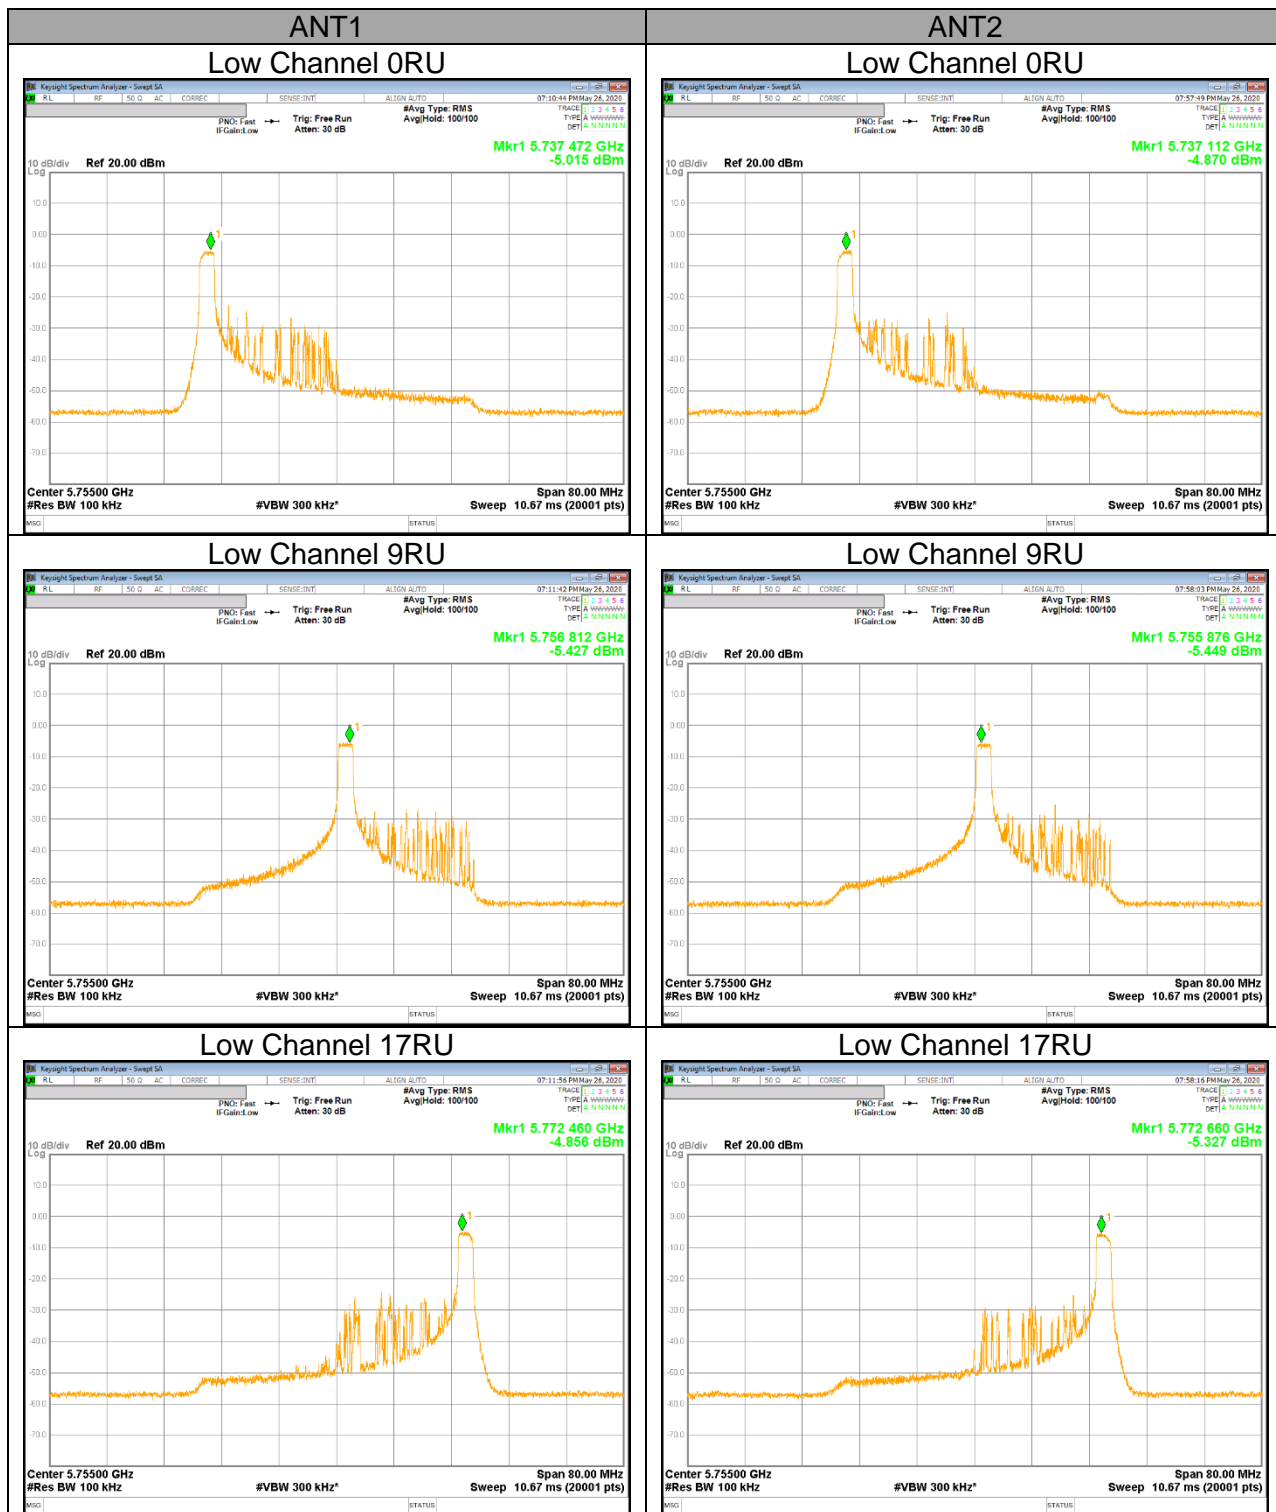

UNII 5.8 GHz IEEE 802.11ax HE40(RU) MIMO mode PSD