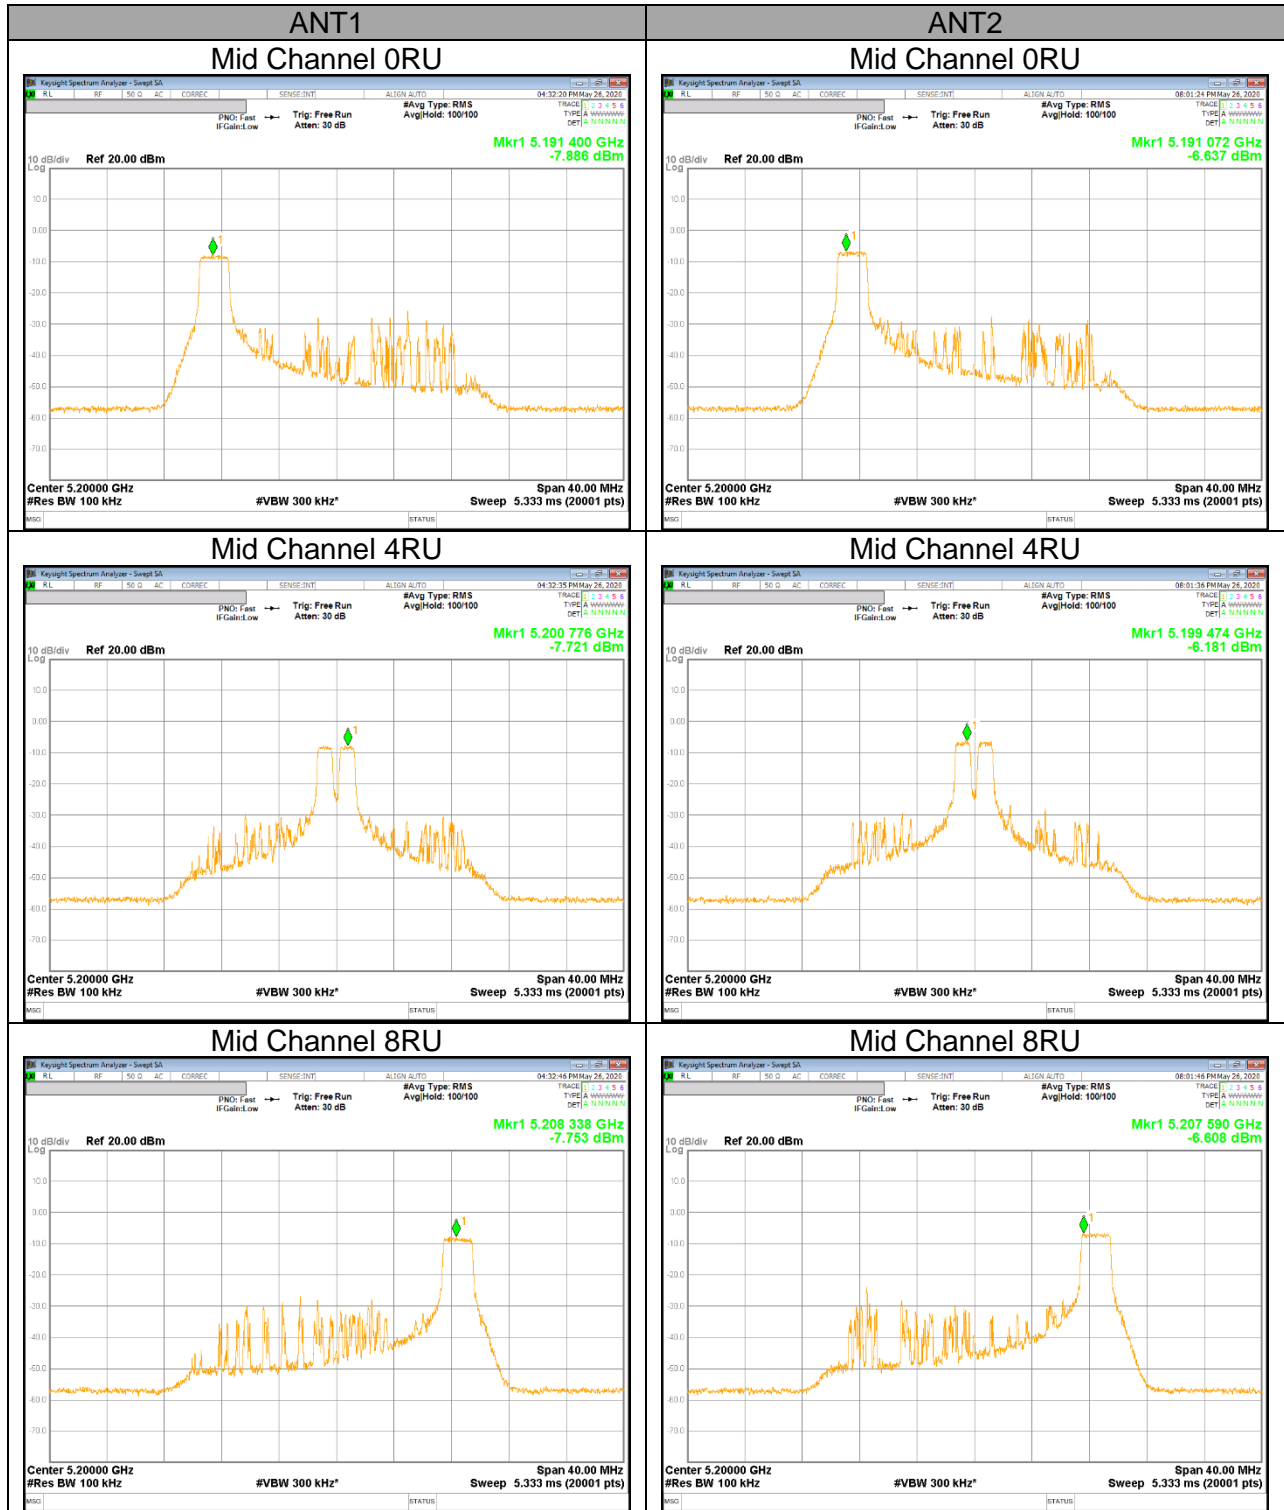

UNII 5.5 GHz IEEE 802.11ax HE40(RU) SISO mode PSD

UNII 5.5 GHz IEEE 802.11ax HE80(RU) SISO mode PSD

UNII 5.8 GHz IEEE 802.11ax HE20(RU) SISO mode PSD

UNII 5.8 GHz IEEE 802.11ax HE40(RU) SISO mode PSD

UNII 5.8 GHz IEEE 802.11ax HE80(RU) SISO mode PSD

UNII 5.2 GHz IEEE 802.11ax HE20(RU) MIMO mode PSD

UNII 5.2 GHz IEEE 802.11ax HE40(RU) MIMO mode PSD

UNII 5.2 GHz IEEE 802.11ax HE80(RU) MIMO mode PSD

UNII 5.3 GHz IEEE 802.11ax HE20(RU) MIMO mode PSD