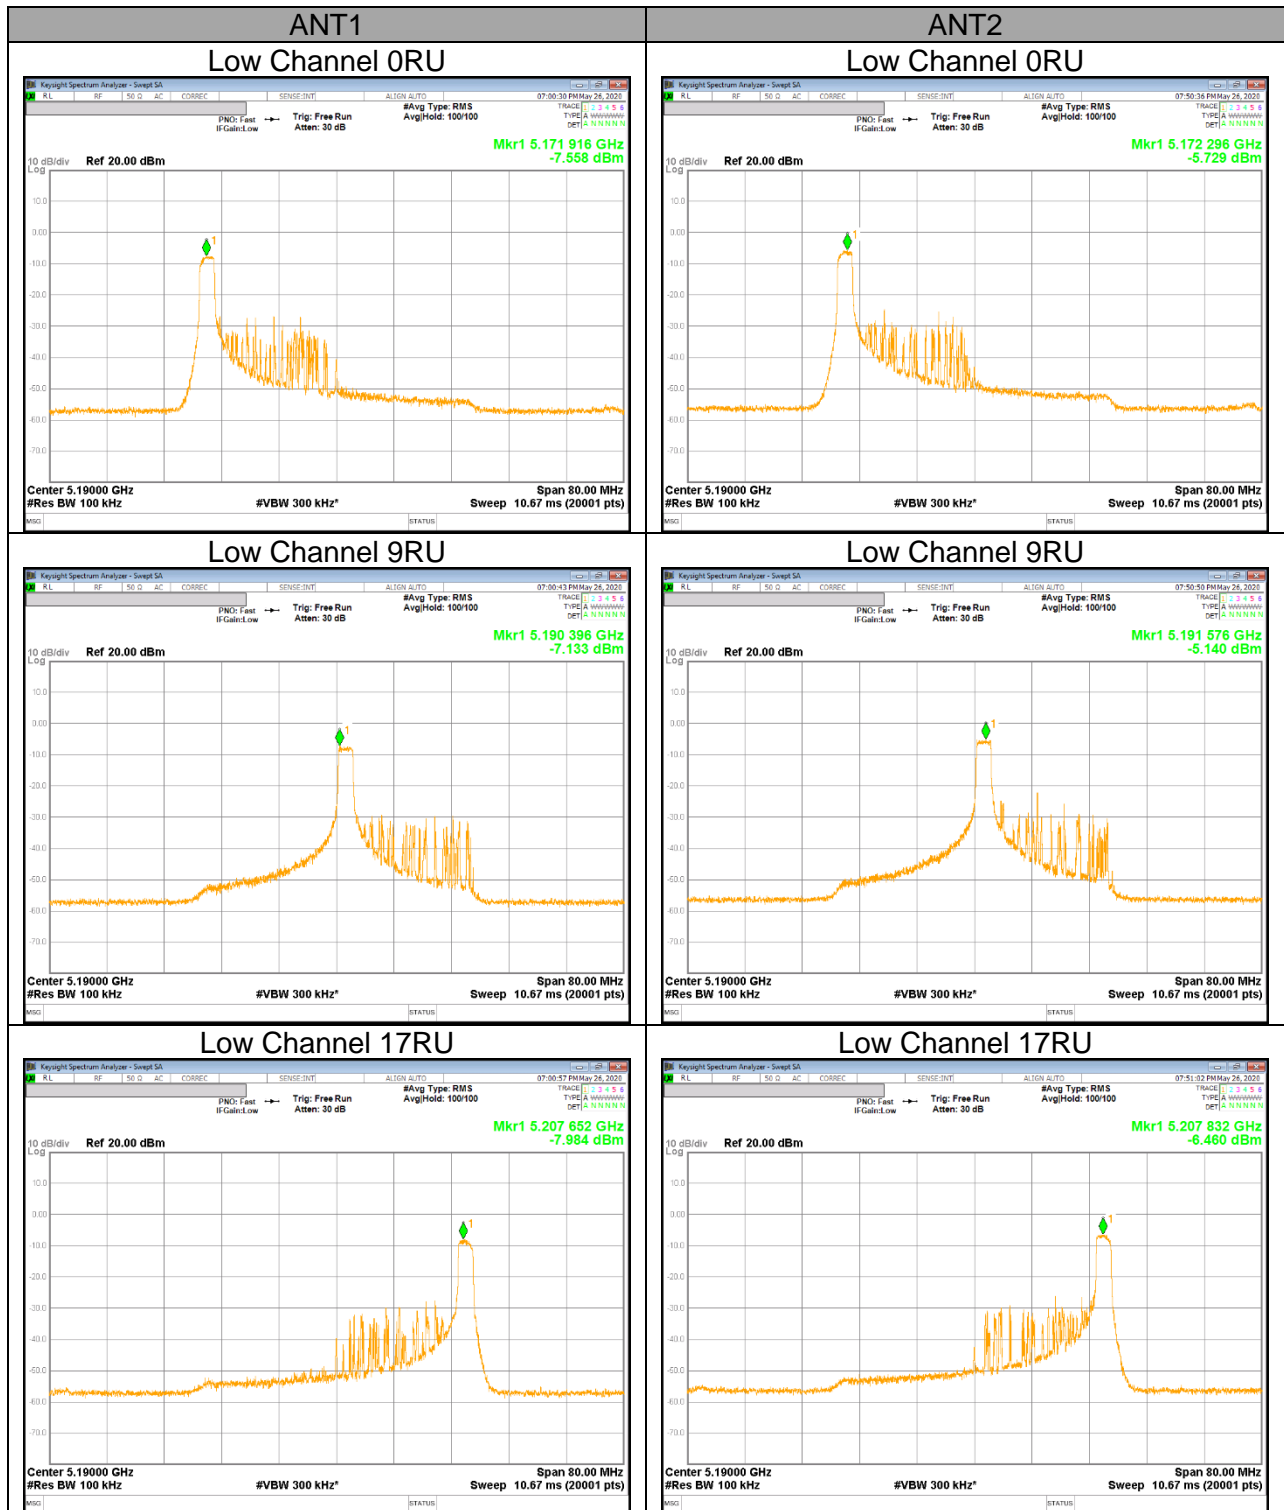

UNII 5.5 GHz IEEE 802.11ax HE40(RU) SISO mode PSD

UNII 5.5 GHz IEEE 802.11ax HE80(RU) SISO mode PSD

UNII 5.8 GHz IEEE 802.11ax HE20(RU) SISO mode PSD

UNII 5.8 GHz IEEE 802.11ax HE40(RU) SISO mode PSD

UNII 5.8 GHz IEEE 802.11ax HE80(RU) SISO mode PSD

UNII 5.2 GHz IEEE 802.11ax HE20(RU) MIMO mode PSD

UNII 5.2 GHz IEEE 802.11ax HE40(RU) MIMO mode PSD

UNII 5.2 GHz IEEE 802.11ax HE80(RU) MIMO mode PSD

UNII 5.3 GHz IEEE 802.11ax HE20(RU) MIMO mode PSD