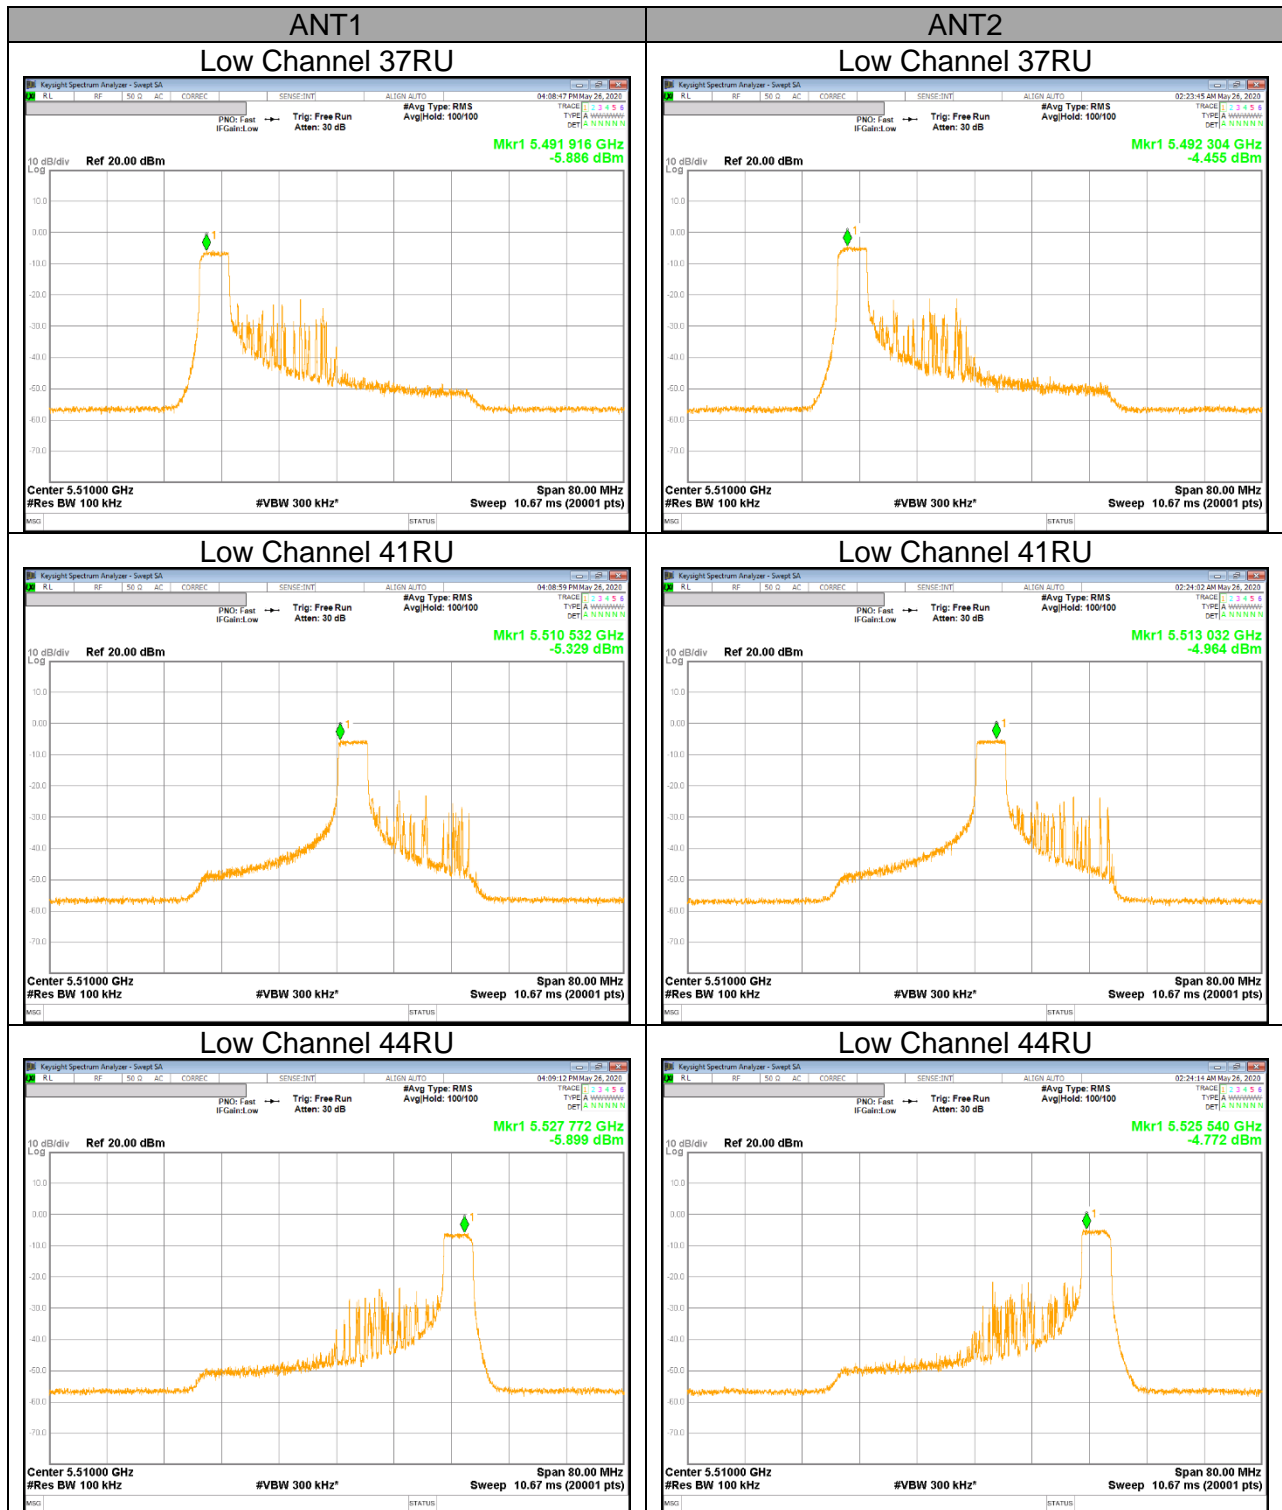

UNII 5.5 GHz IEEE 802.11ax HE40(RU) SISO mode PSD

UNII 5.5 GHz IEEE 802.11ax HE80(RU) SISO mode PSD

UNII 5.8 GHz IEEE 802.11ax HE20(RU) SISO mode PSD

UNII 5.8 GHz IEEE 802.11ax HE40(RU) SISO mode PSD

UNII 5.8 GHz IEEE 802.11ax HE80(RU) SISO mode PSD

UNII 5.2 GHz IEEE 802.11ax HE20(RU) MIMO mode PSD

UNII 5.2 GHz IEEE 802.11ax HE40(RU) MIMO mode PSD

UNII 5.2 GHz IEEE 802.11ax HE80(RU) MIMO mode PSD

UNII 5.3 GHz IEEE 802.11ax HE20(RU) MIMO mode PSD