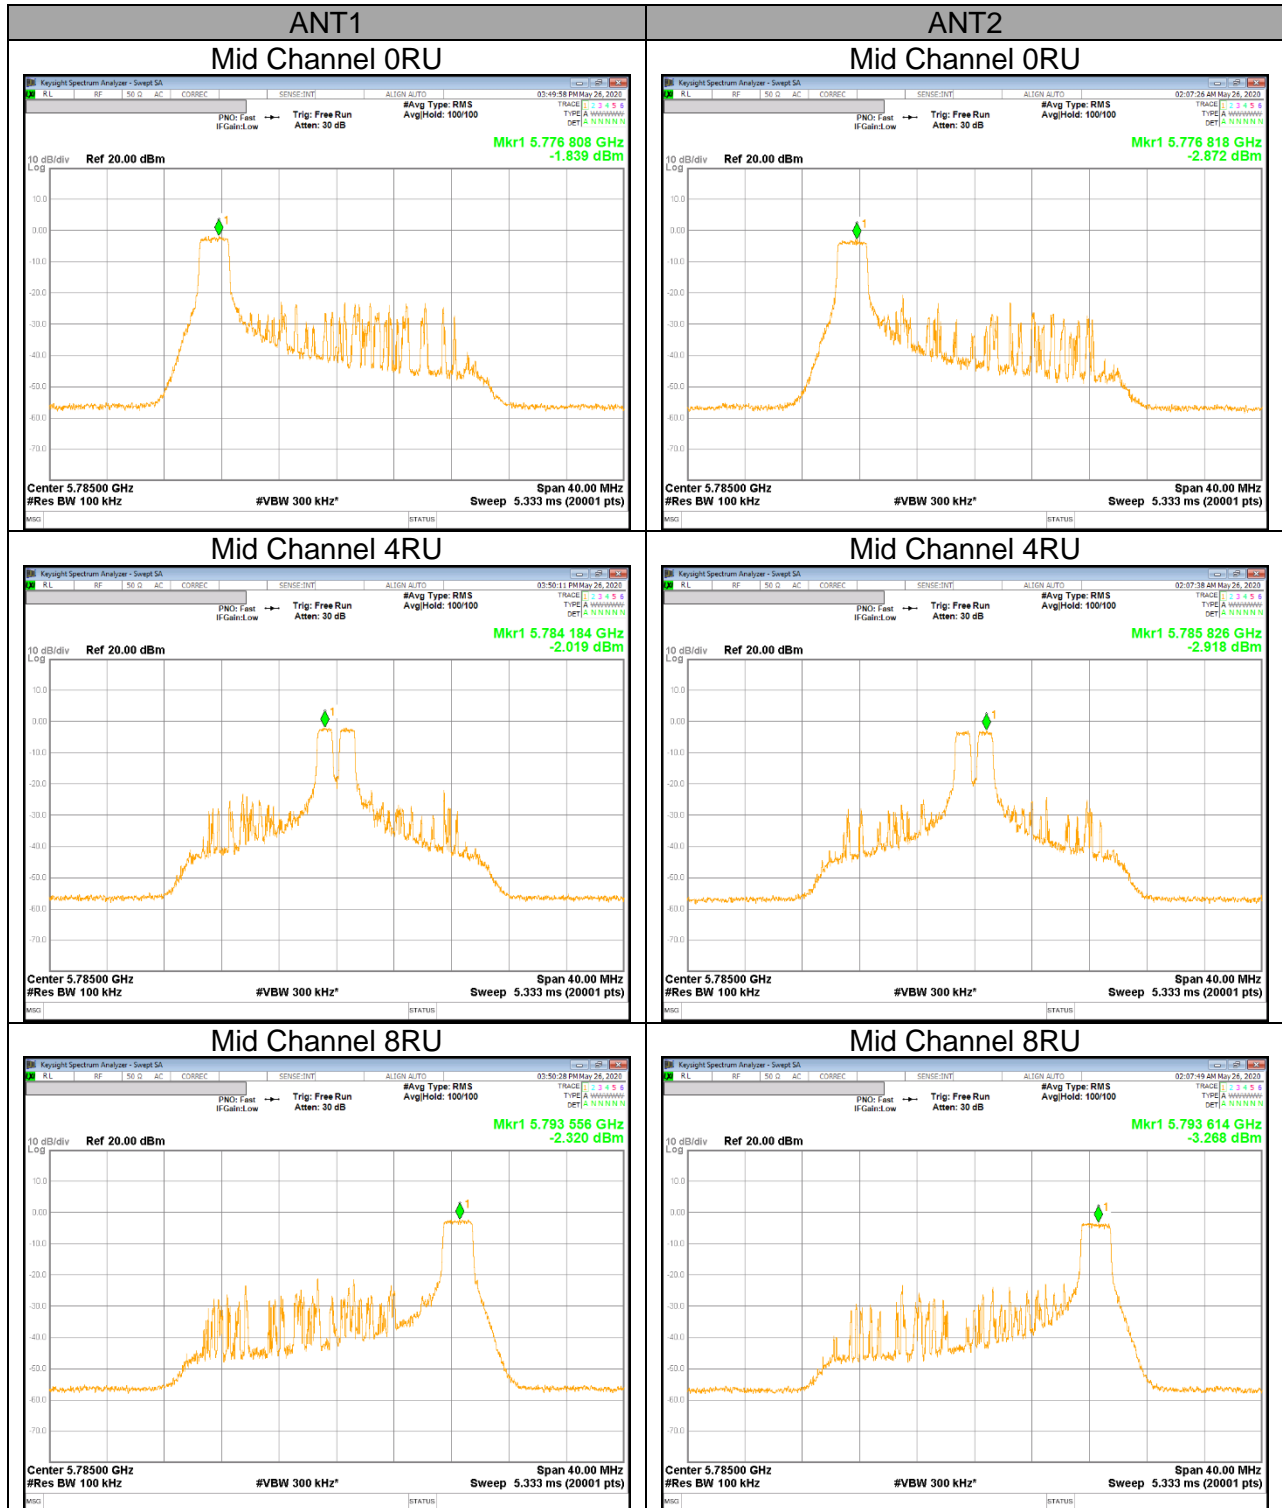

UNII 5.5 GHz IEEE 802.11ax HE40(RU) SISO mode PSD

UNII 5.5 GHz IEEE 802.11ax HE80(RU) SISO mode PSD

UNII 5.8 GHz IEEE 802.11ax HE20(RU) SISO mode PSD

UNII 5.8 GHz IEEE 802.11ax HE40(RU) SISO mode PSD

UNII 5.8 GHz IEEE 802.11ax HE80(RU) SISO mode PSD

UNII 5.2 GHz IEEE 802.11ax HE20(RU) MIMO mode PSD

UNII 5.2 GHz IEEE 802.11ax HE40(RU) MIMO mode PSD

UNII 5.2 GHz IEEE 802.11ax HE80(RU) MIMO mode PSD

UNII 5.3 GHz IEEE 802.11ax HE20(RU) MIMO mode PSD