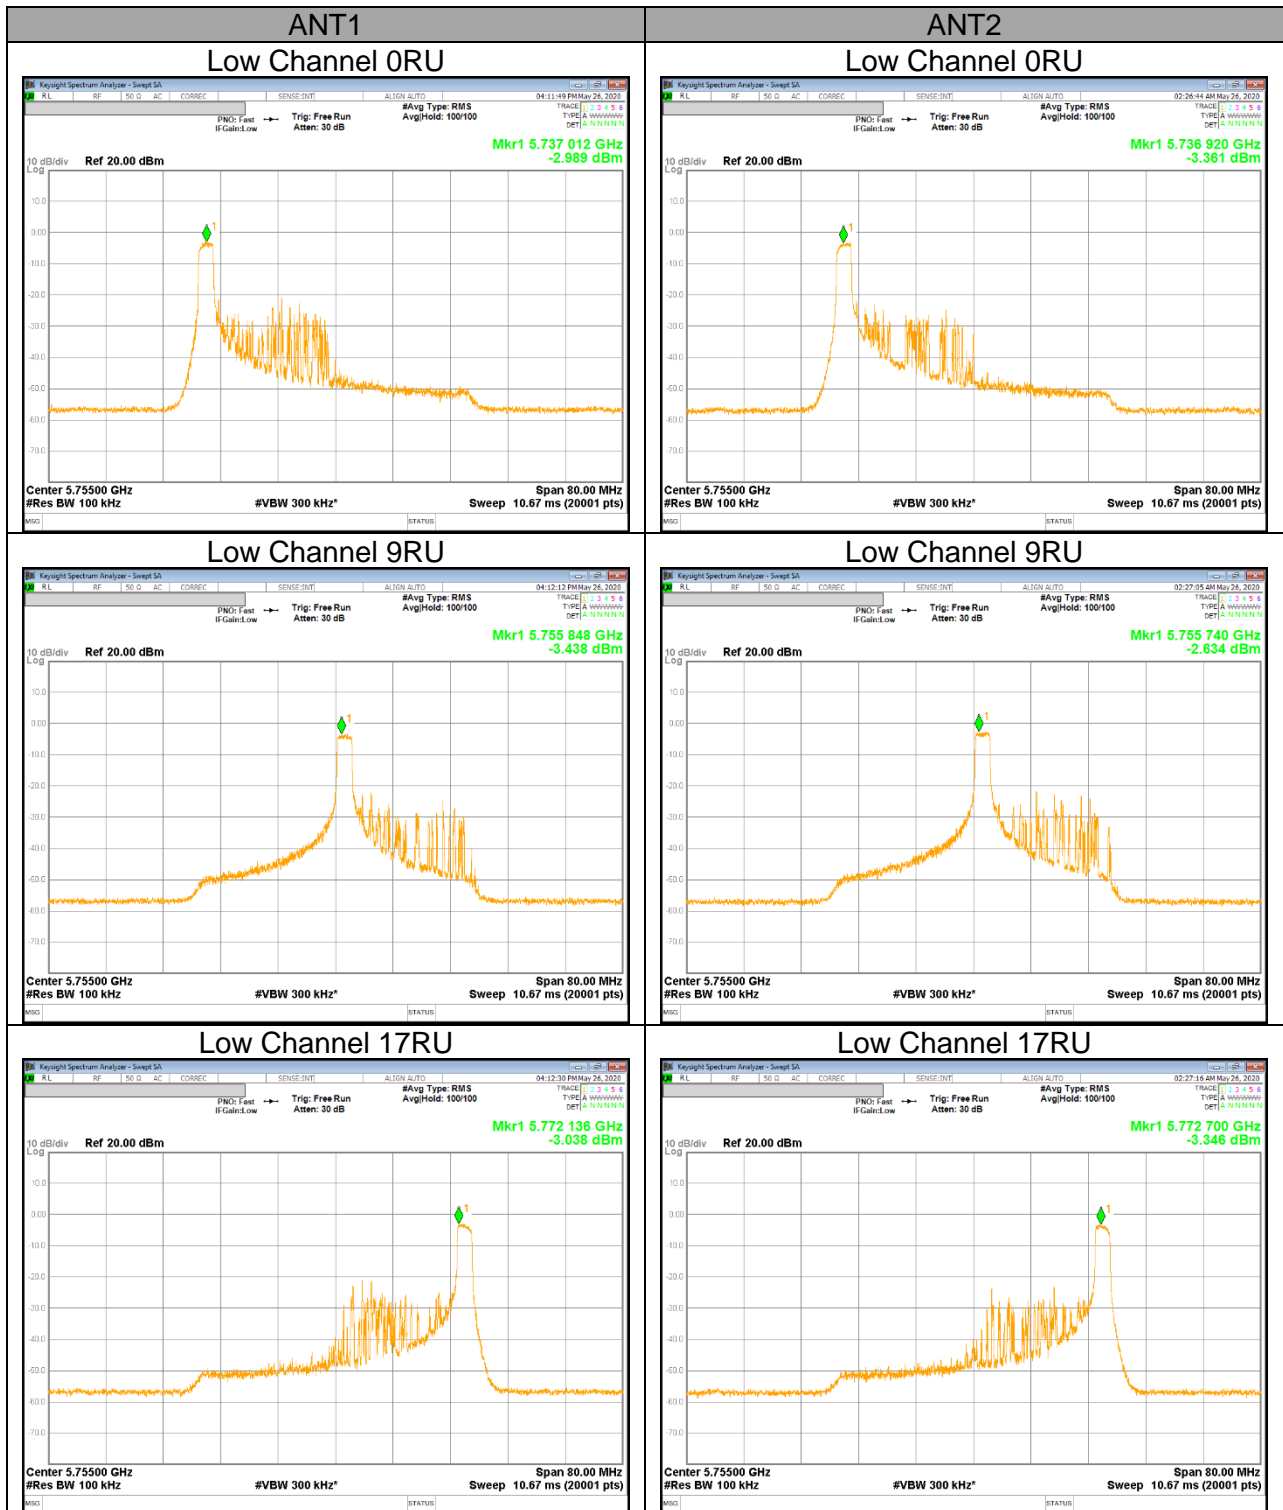

UNII 5.5 GHz IEEE 802.11ax HE40(RU) SISO mode PSD

UNII 5.5 GHz IEEE 802.11ax HE80(RU) SISO mode PSD

UNII 5.8 GHz IEEE 802.11ax HE20(RU) SISO mode PSD

UNII 5.8 GHz IEEE 802.11ax HE40(RU) SISO mode PSD

UNII 5.8 GHz IEEE 802.11ax HE80(RU) SISO mode PSD

UNII 5.2 GHz IEEE 802.11ax HE20(RU) MIMO mode PSD

UNII 5.2 GHz IEEE 802.11ax HE40(RU) MIMO mode PSD

UNII 5.2 GHz IEEE 802.11ax HE80(RU) MIMO mode PSD

UNII 5.3 GHz IEEE 802.11ax HE20(RU) MIMO mode PSD