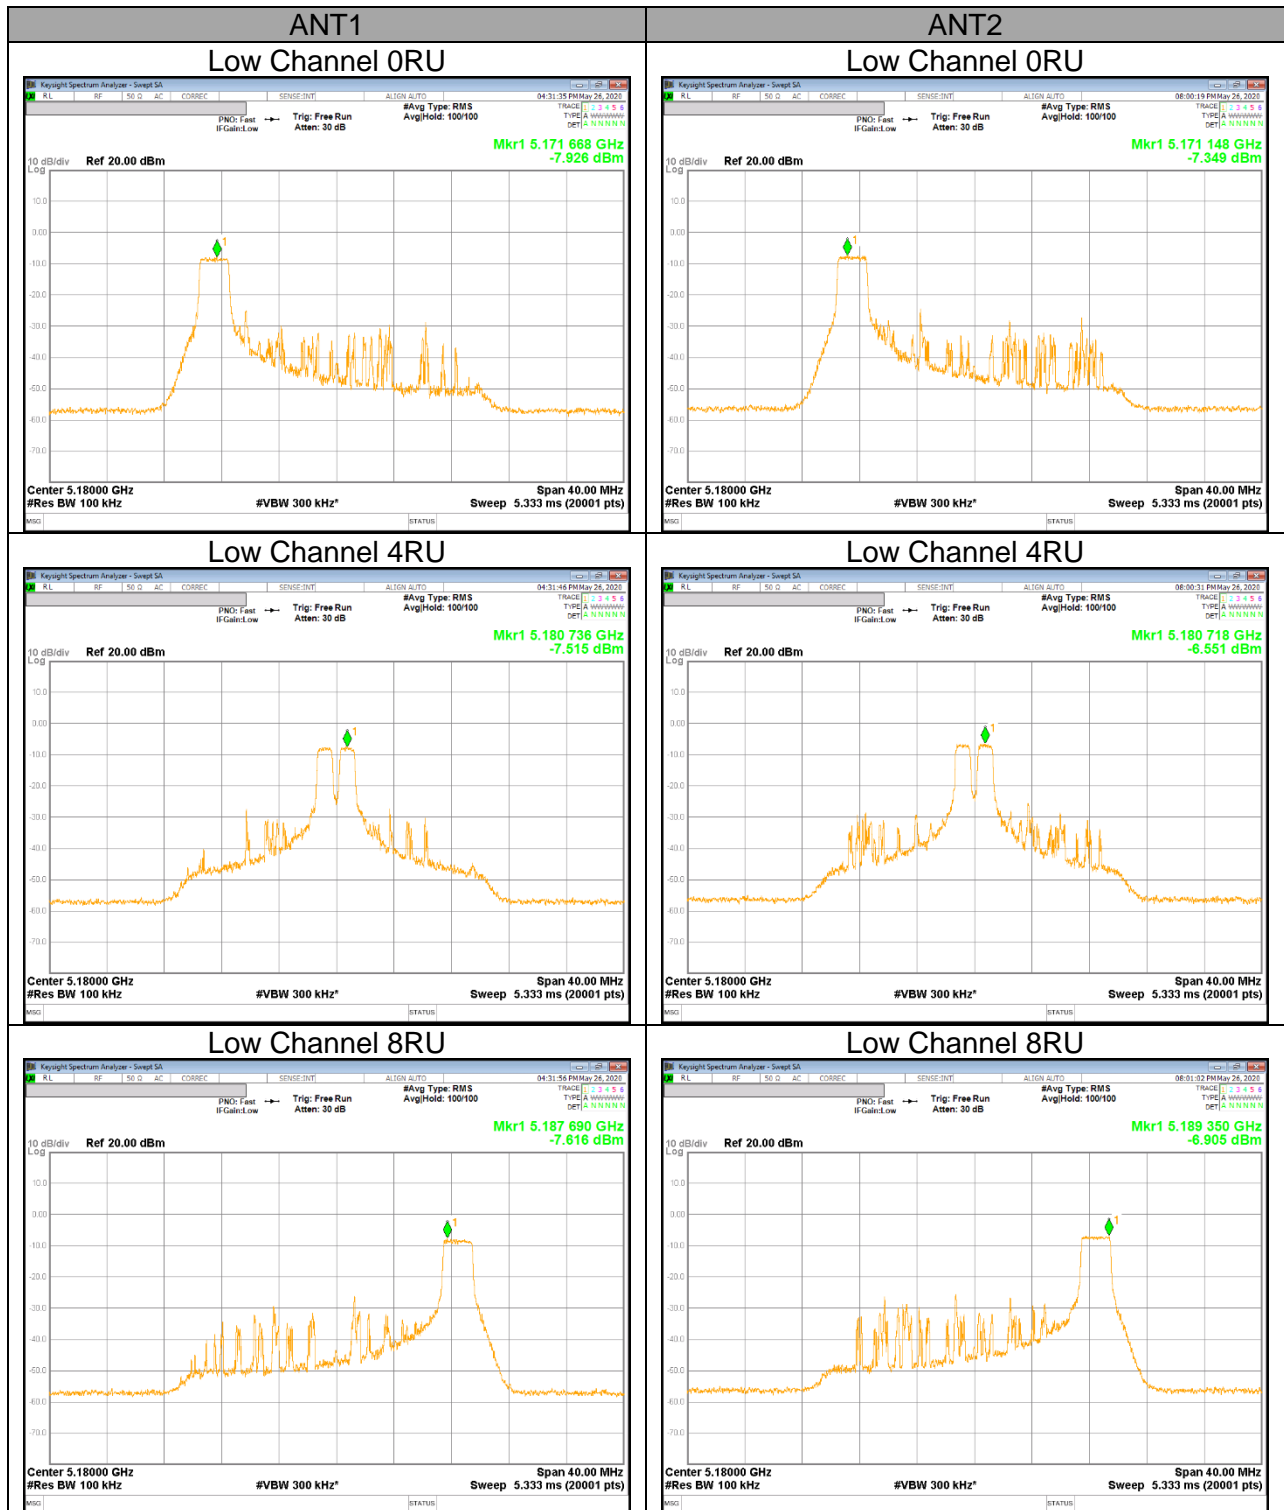

UNII 5.5 GHz IEEE 802.11ax HE40(RU) SISO mode PSD

UNII 5.5 GHz IEEE 802.11ax HE80(RU) SISO mode PSD

UNII 5.8 GHz IEEE 802.11ax HE20(RU) SISO mode PSD

UNII 5.8 GHz IEEE 802.11ax HE40(RU) SISO mode PSD

UNII 5.8 GHz IEEE 802.11ax HE80(RU) SISO mode PSD

UNII 5.2 GHz IEEE 802.11ax HE20(RU) MIMO mode PSD

UNII 5.2 GHz IEEE 802.11ax HE40(RU) MIMO mode PSD

UNII 5.2 GHz IEEE 802.11ax HE80(RU) MIMO mode PSD

UNII 5.3 GHz IEEE 802.11ax HE20(RU) MIMO mode PSD