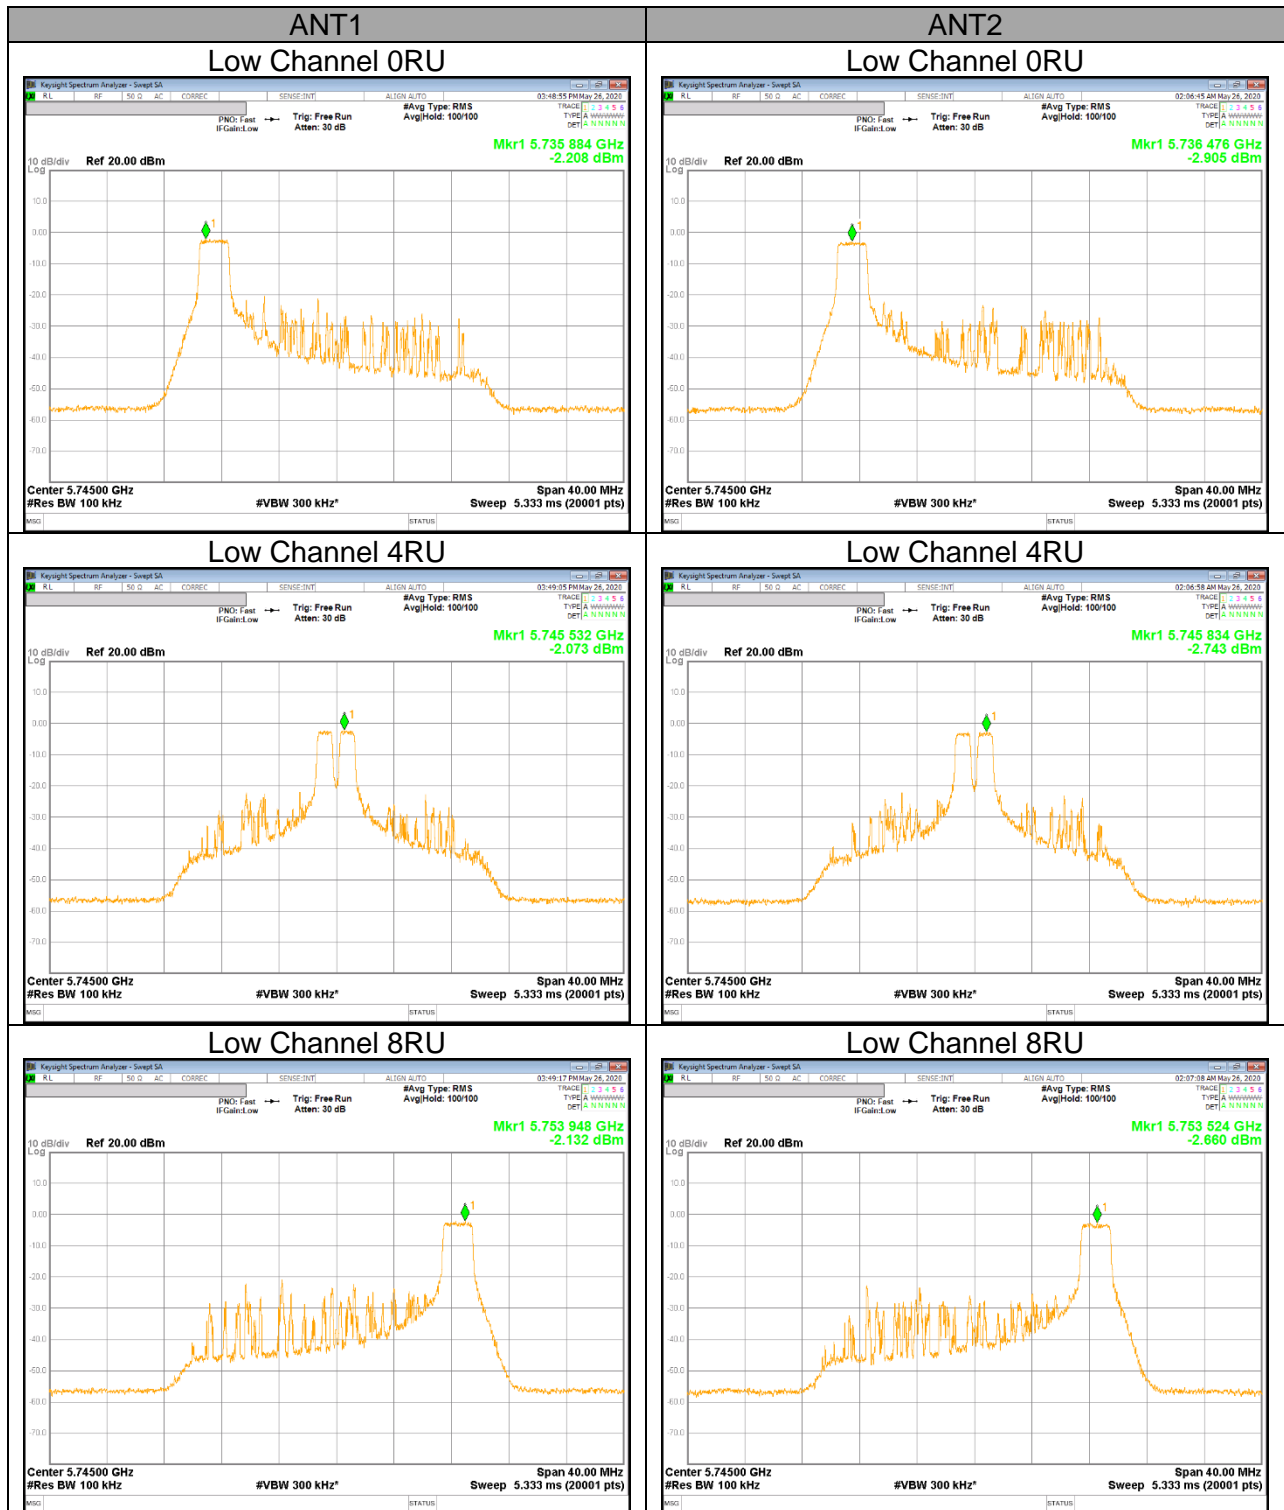

UNII 5.5 GHz IEEE 802.11ax HE40(RU) SISO mode PSD

UNII 5.5 GHz IEEE 802.11ax HE80(RU) SISO mode PSD

UNII 5.8 GHz IEEE 802.11ax HE20(RU) SISO mode PSD

UNII 5.8 GHz IEEE 802.11ax HE40(RU) SISO mode PSD

UNII 5.8 GHz IEEE 802.11ax HE80(RU) SISO mode PSD

UNII 5.2 GHz IEEE 802.11ax HE20(RU) MIMO mode PSD

UNII 5.2 GHz IEEE 802.11ax HE40(RU) MIMO mode PSD

UNII 5.2 GHz IEEE 802.11ax HE80(RU) MIMO mode PSD

UNII 5.3 GHz IEEE 802.11ax HE20(RU) MIMO mode PSD