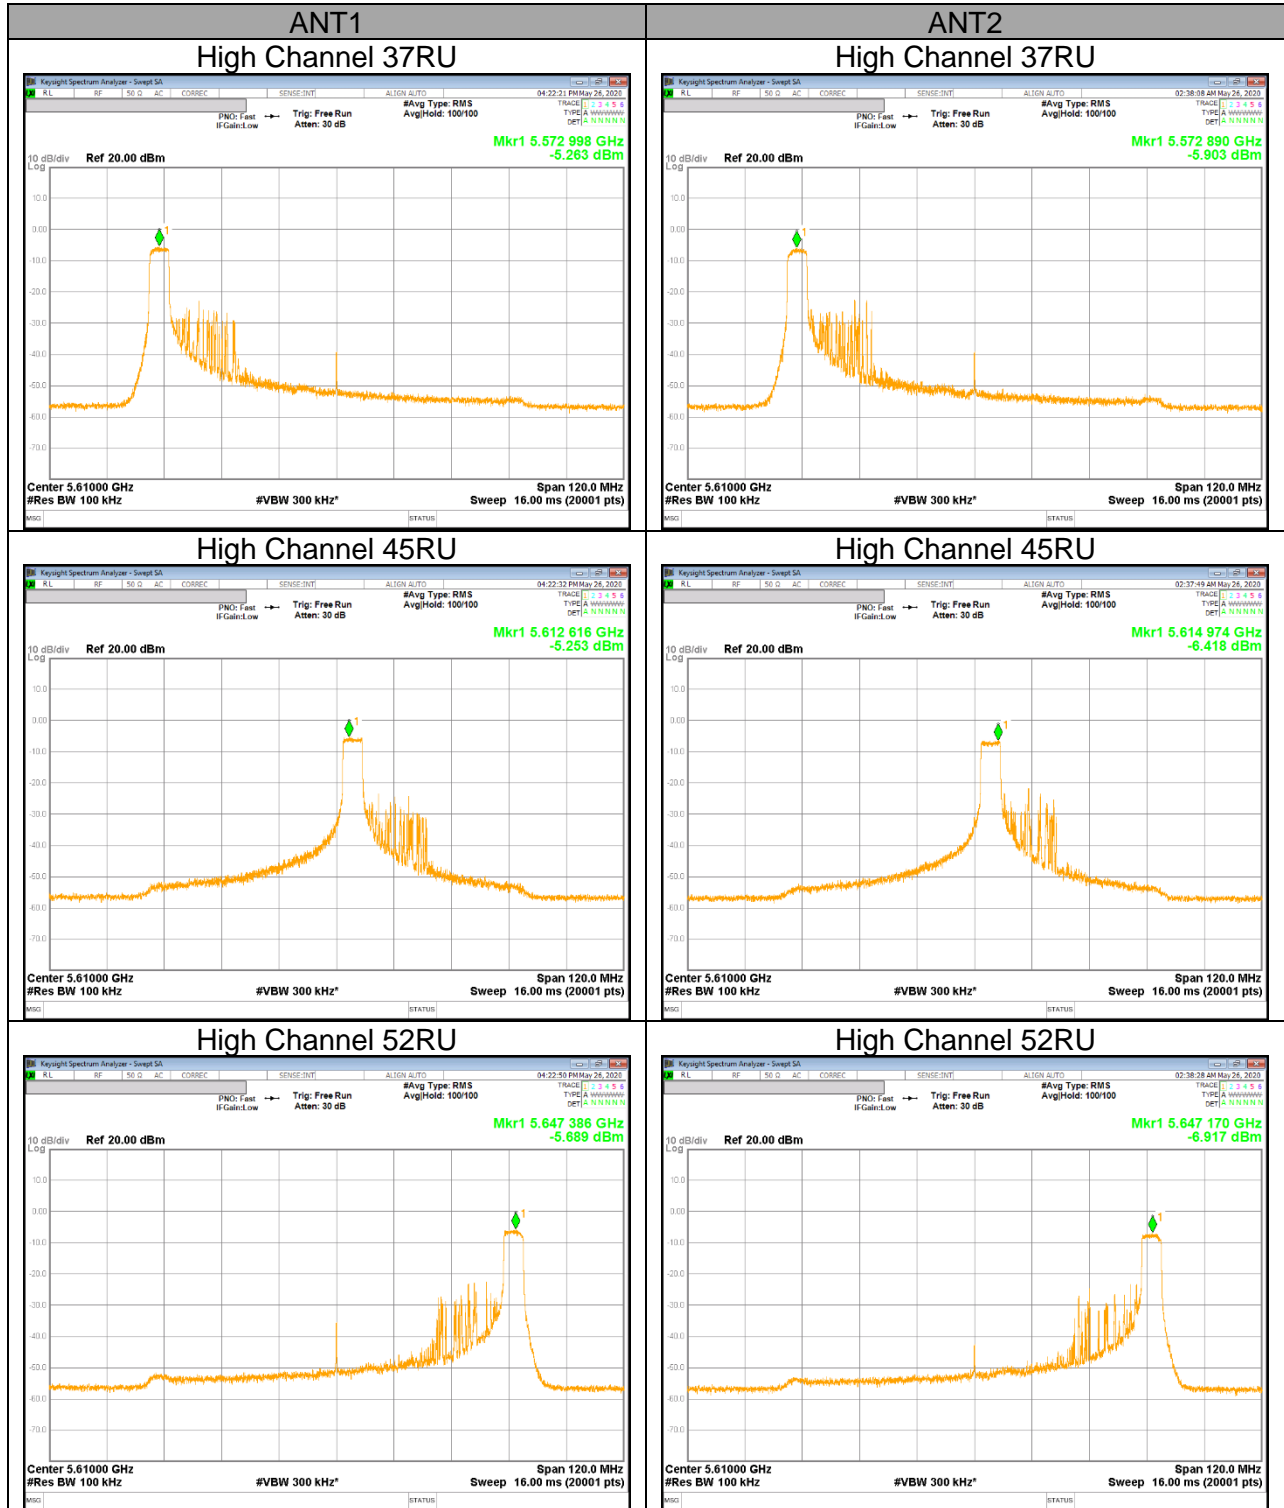

UNII 5.5 GHz IEEE 802.11ax HE40(RU) SISO mode PSD

UNII 5.5 GHz IEEE 802.11ax HE80(RU) SISO mode PSD

UNII 5.8 GHz IEEE 802.11ax HE20(RU) SISO mode PSD

UNII 5.8 GHz IEEE 802.11ax HE40(RU) SISO mode PSD

UNII 5.8 GHz IEEE 802.11ax HE80(RU) SISO mode PSD

UNII 5.2 GHz IEEE 802.11ax HE20(RU) MIMO mode PSD

UNII 5.2 GHz IEEE 802.11ax HE40(RU) MIMO mode PSD

UNII 5.2 GHz IEEE 802.11ax HE80(RU) MIMO mode PSD

UNII 5.3 GHz IEEE 802.11ax HE20(RU) MIMO mode PSD