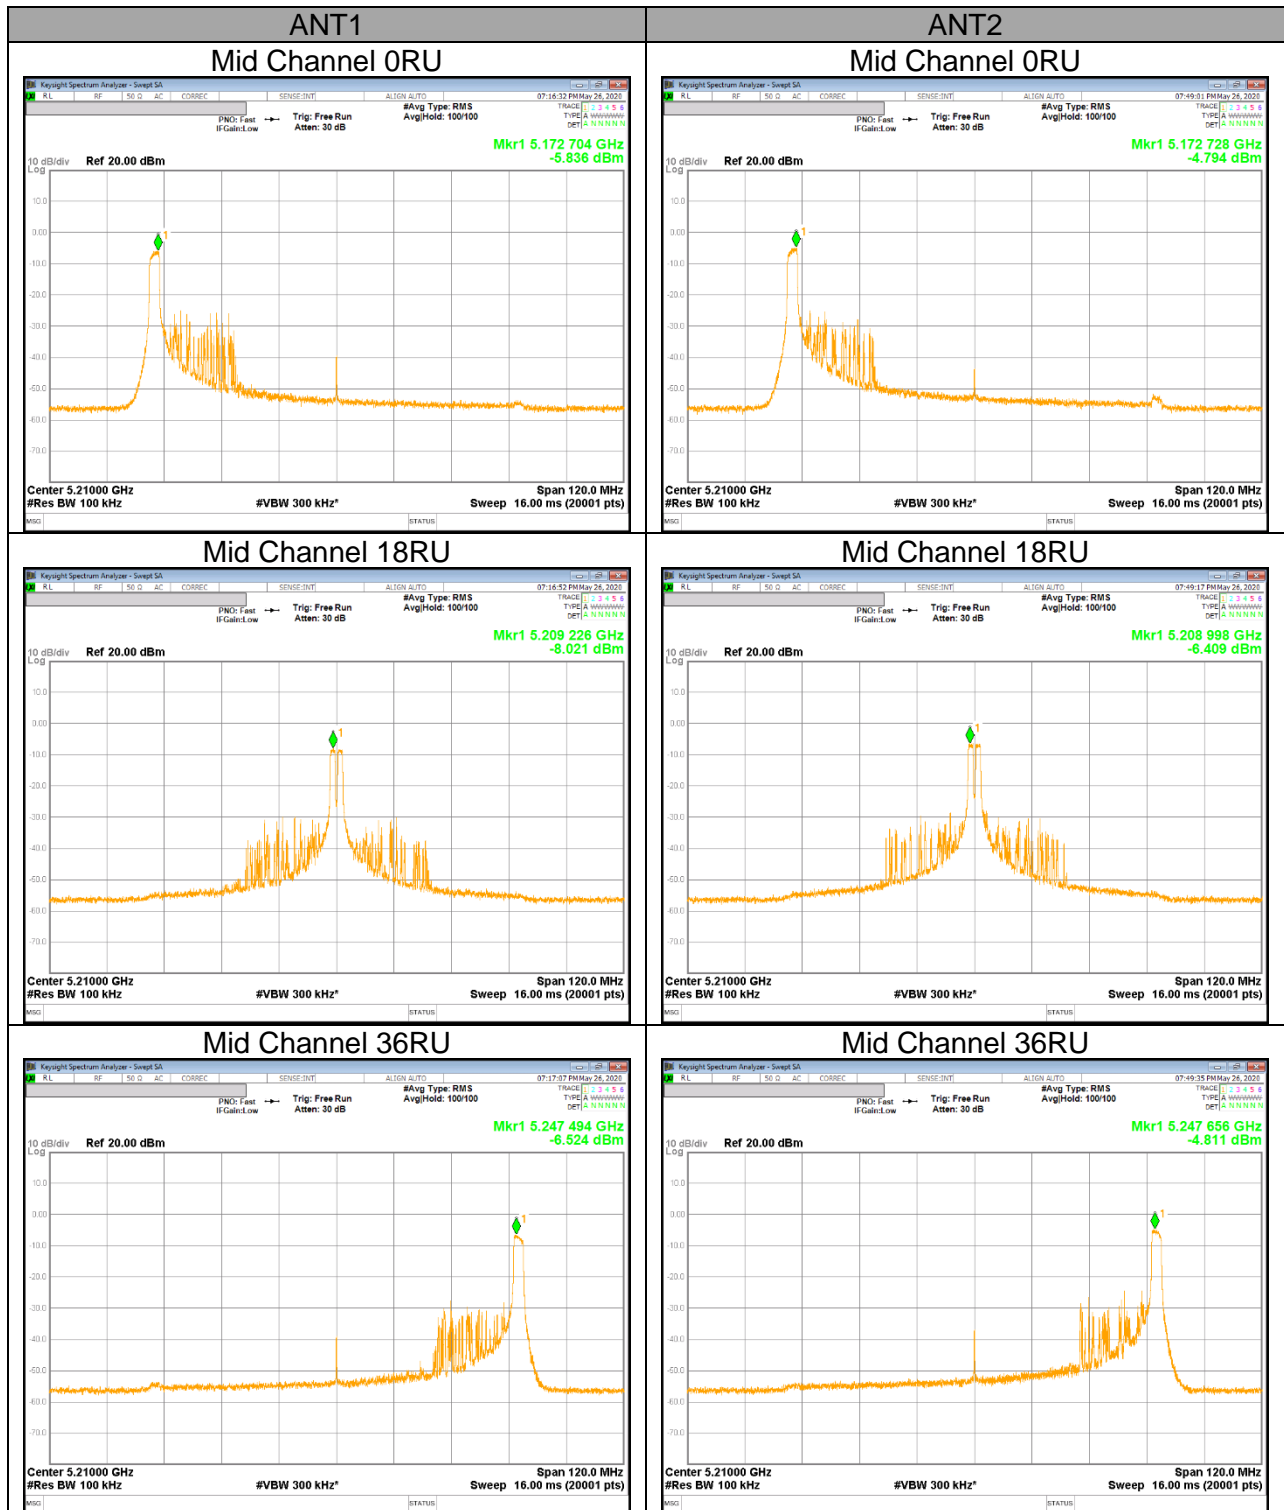

UNII 5.5 GHz IEEE 802.11ax HE40(RU) SISO mode PSD

UNII 5.5 GHz IEEE 802.11ax HE80(RU) SISO mode PSD

UNII 5.8 GHz IEEE 802.11ax HE20(RU) SISO mode PSD

UNII 5.8 GHz IEEE 802.11ax HE40(RU) SISO mode PSD

UNII 5.8 GHz IEEE 802.11ax HE80(RU) SISO mode PSD

UNII 5.2 GHz IEEE 802.11ax HE20(RU) MIMO mode PSD

UNII 5.2 GHz IEEE 802.11ax HE40(RU) MIMO mode PSD

UNII 5.2 GHz IEEE 802.11ax HE80(RU) MIMO mode PSD

UNII 5.3 GHz IEEE 802.11ax HE20(RU) MIMO mode PSD