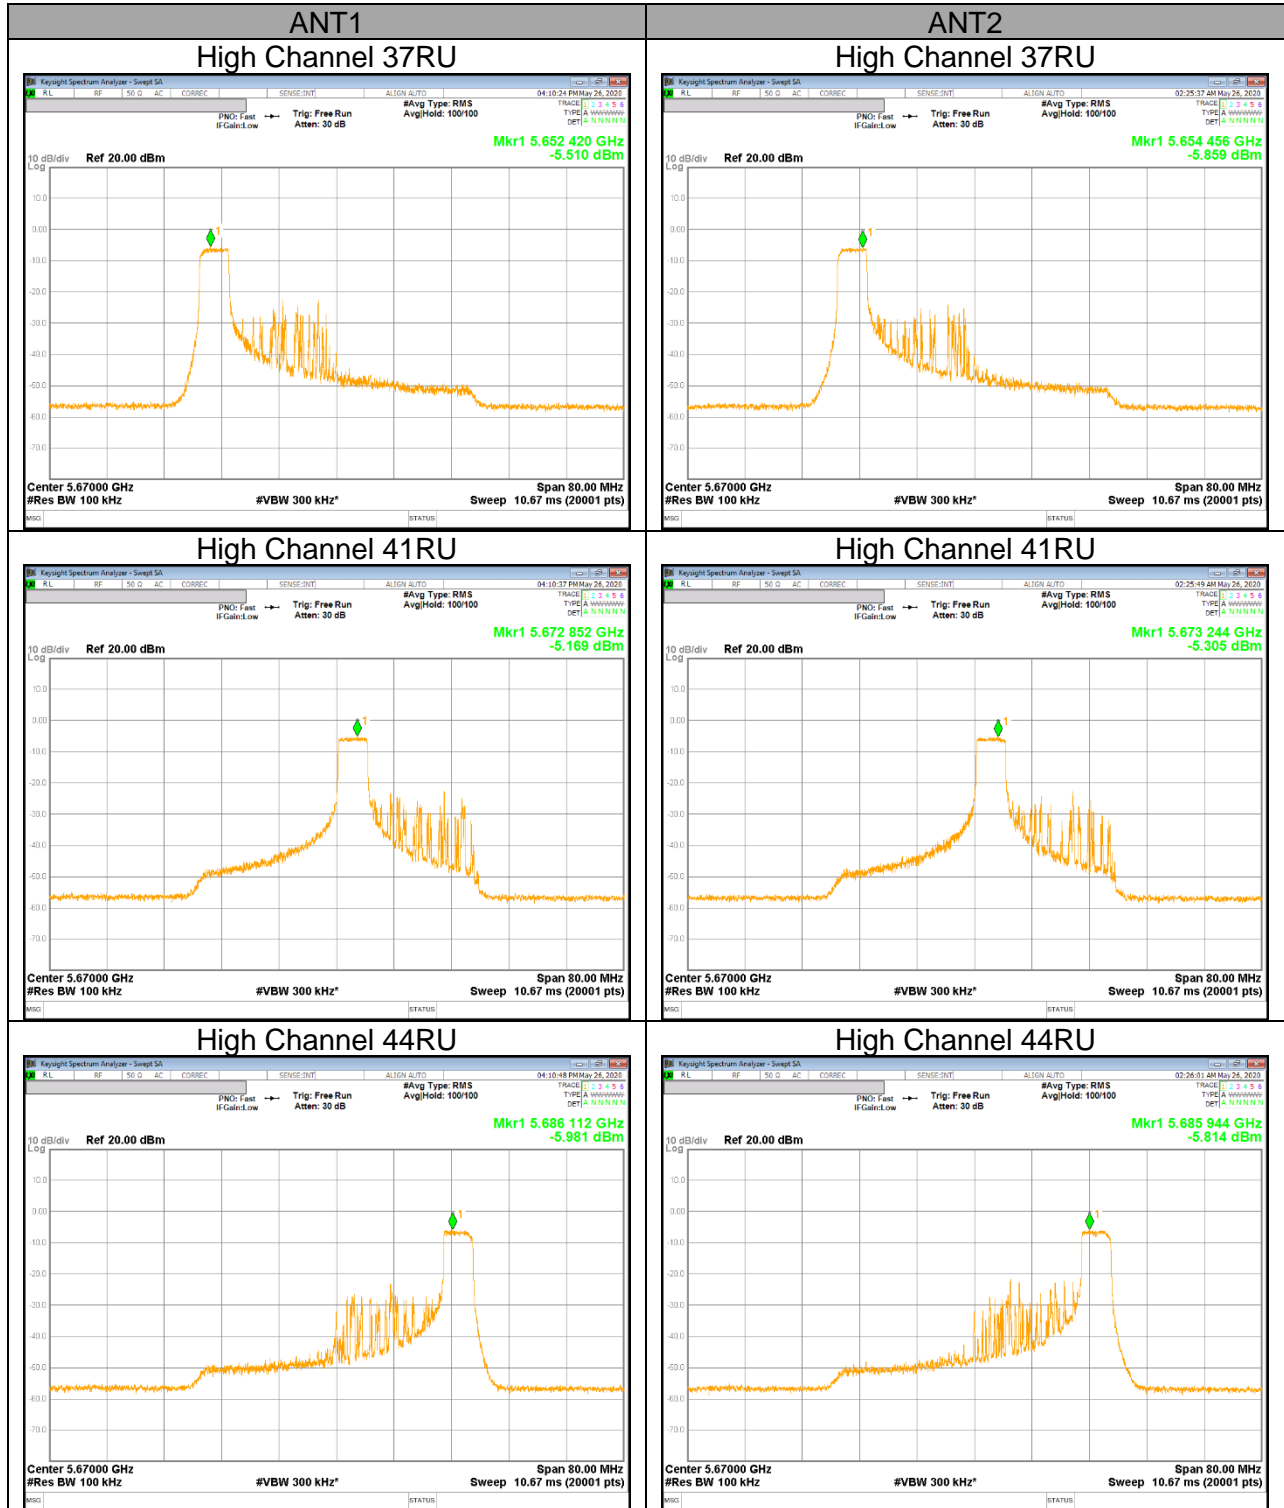

UNII 5.5 GHz IEEE 802.11ax HE40(RU) SISO mode PSD

UNII 5.5 GHz IEEE 802.11ax HE80(RU) SISO mode PSD

UNII 5.8 GHz IEEE 802.11ax HE20(RU) SISO mode PSD

UNII 5.8 GHz IEEE 802.11ax HE40(RU) SISO mode PSD

UNII 5.8 GHz IEEE 802.11ax HE80(RU) SISO mode PSD

UNII 5.2 GHz IEEE 802.11ax HE20(RU) MIMO mode PSD

UNII 5.2 GHz IEEE 802.11ax HE40(RU) MIMO mode PSD

UNII 5.2 GHz IEEE 802.11ax HE80(RU) MIMO mode PSD

UNII 5.3 GHz IEEE 802.11ax HE20(RU) MIMO mode PSD