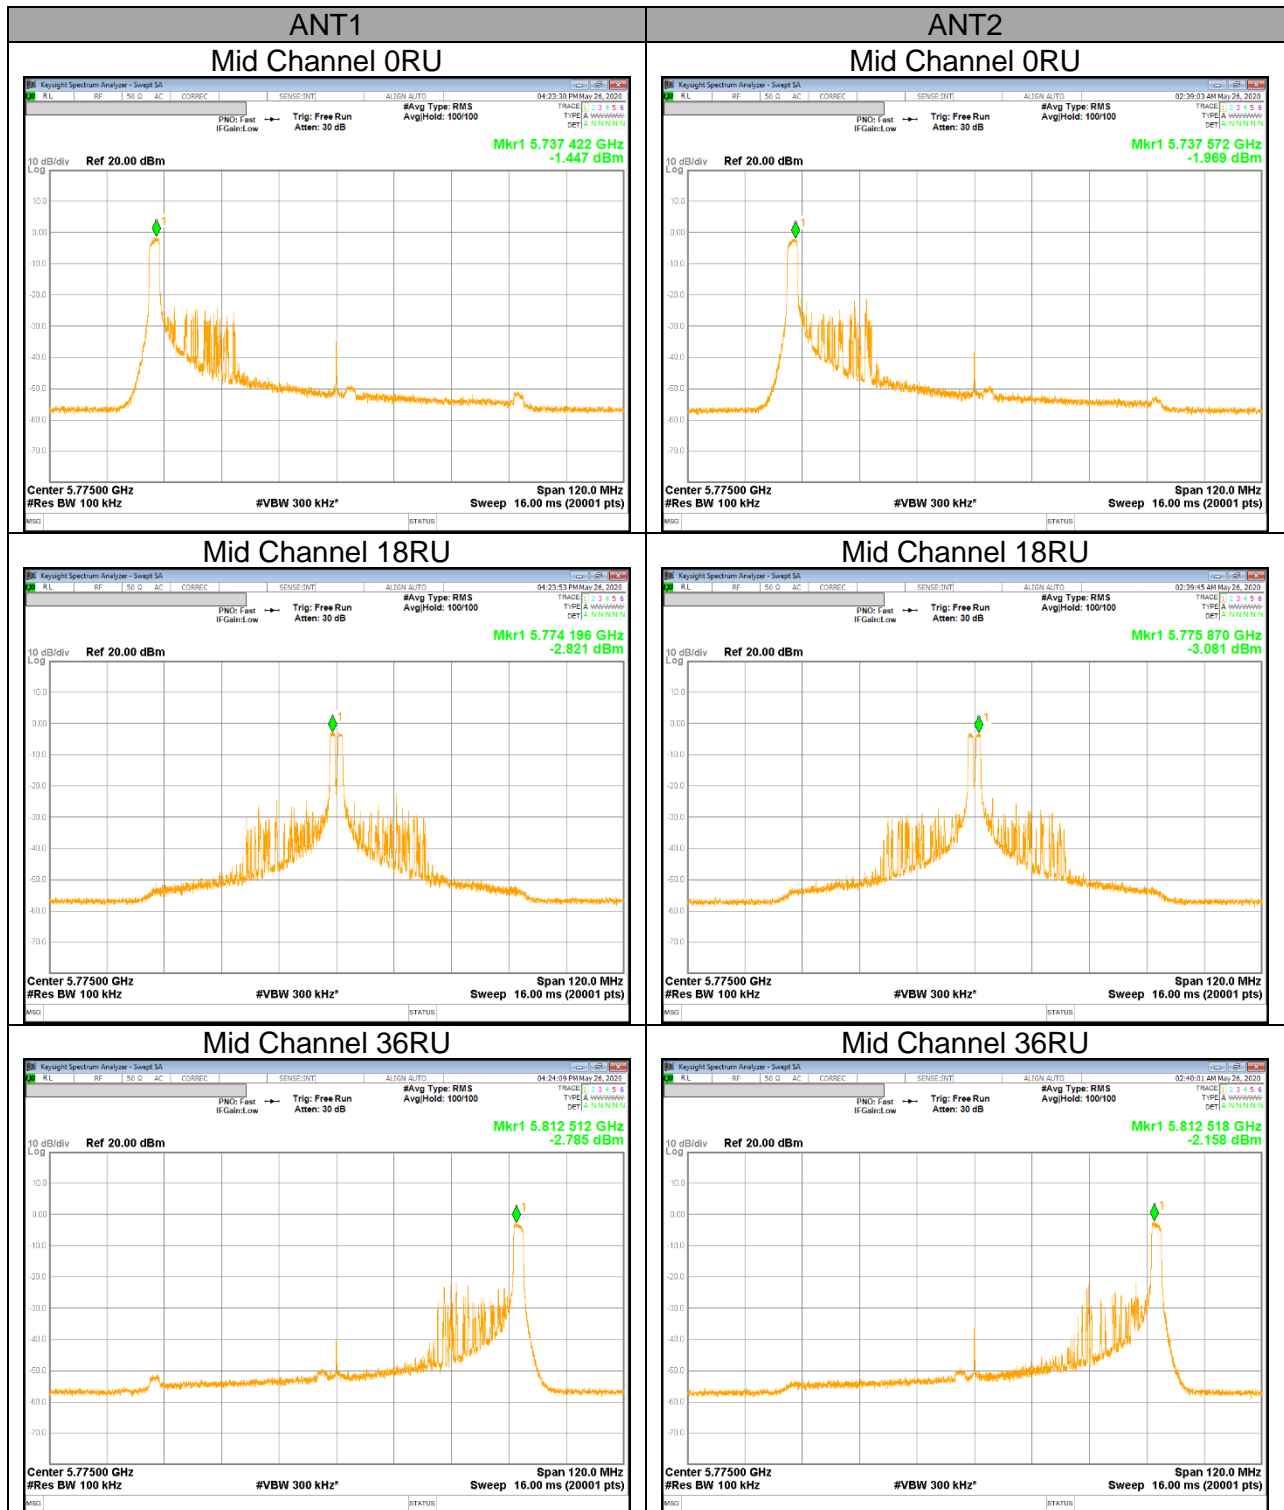

UNII 5.5 GHz IEEE 802.11ax HE40(RU) SISO mode PSD

UNII 5.5 GHz IEEE 802.11ax HE80(RU) SISO mode PSD

UNII 5.8 GHz IEEE 802.11ax HE20(RU) SISO mode PSD

UNII 5.8 GHz IEEE 802.11ax HE40(RU) SISO mode PSD

UNII 5.8 GHz IEEE 802.11ax HE80(RU) SISO mode PSD

UNII 5.2 GHz IEEE 802.11ax HE20(RU) MIMO mode PSD

UNII 5.2 GHz IEEE 802.11ax HE40(RU) MIMO mode PSD

UNII 5.2 GHz IEEE 802.11ax HE80(RU) MIMO mode PSD

UNII 5.3 GHz IEEE 802.11ax HE20(RU) MIMO mode PSD