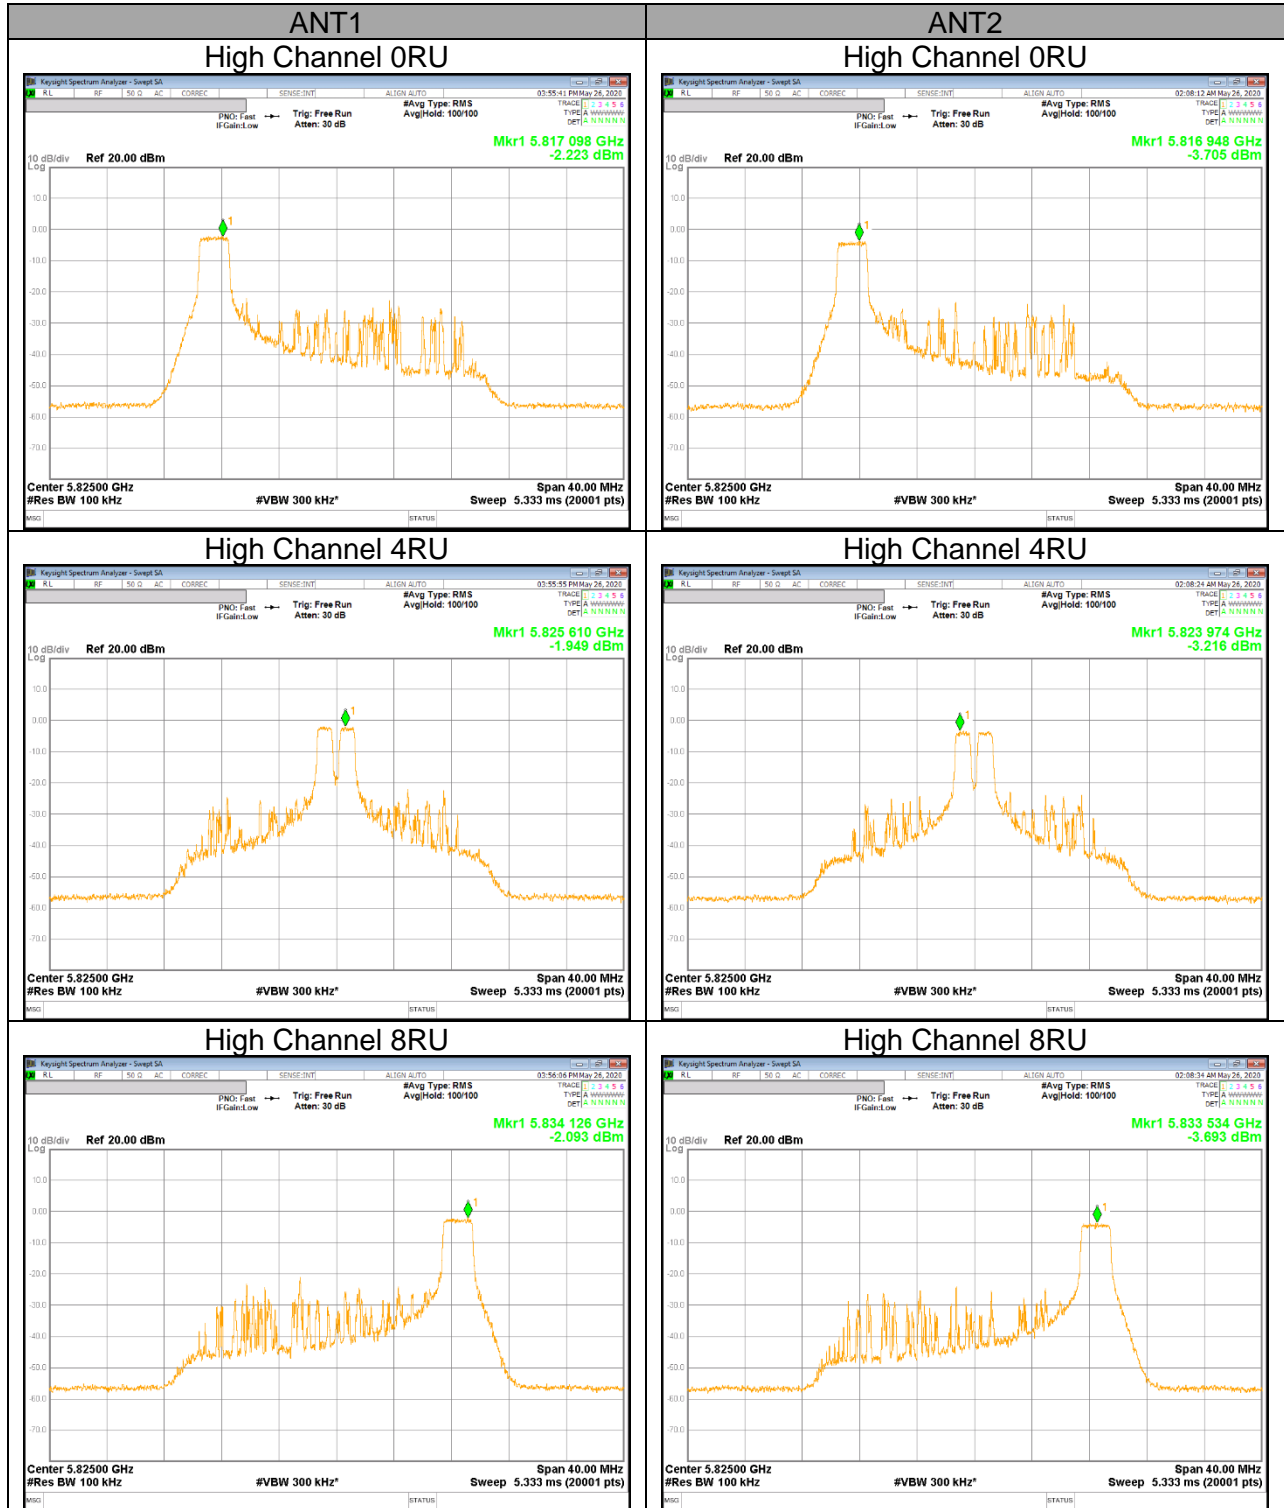

UNII 5.5 GHz IEEE 802.11ax HE40(RU) SISO mode PSD

UNII 5.5 GHz IEEE 802.11ax HE80(RU) SISO mode PSD

UNII 5.8 GHz IEEE 802.11ax HE20(RU) SISO mode PSD

UNII 5.8 GHz IEEE 802.11ax HE40(RU) SISO mode PSD

UNII 5.8 GHz IEEE 802.11ax HE80(RU) SISO mode PSD

UNII 5.2 GHz IEEE 802.11ax HE20(RU) MIMO mode PSD

UNII 5.2 GHz IEEE 802.11ax HE40(RU) MIMO mode PSD

UNII 5.2 GHz IEEE 802.11ax HE80(RU) MIMO mode PSD

UNII 5.3 GHz IEEE 802.11ax HE20(RU) MIMO mode PSD