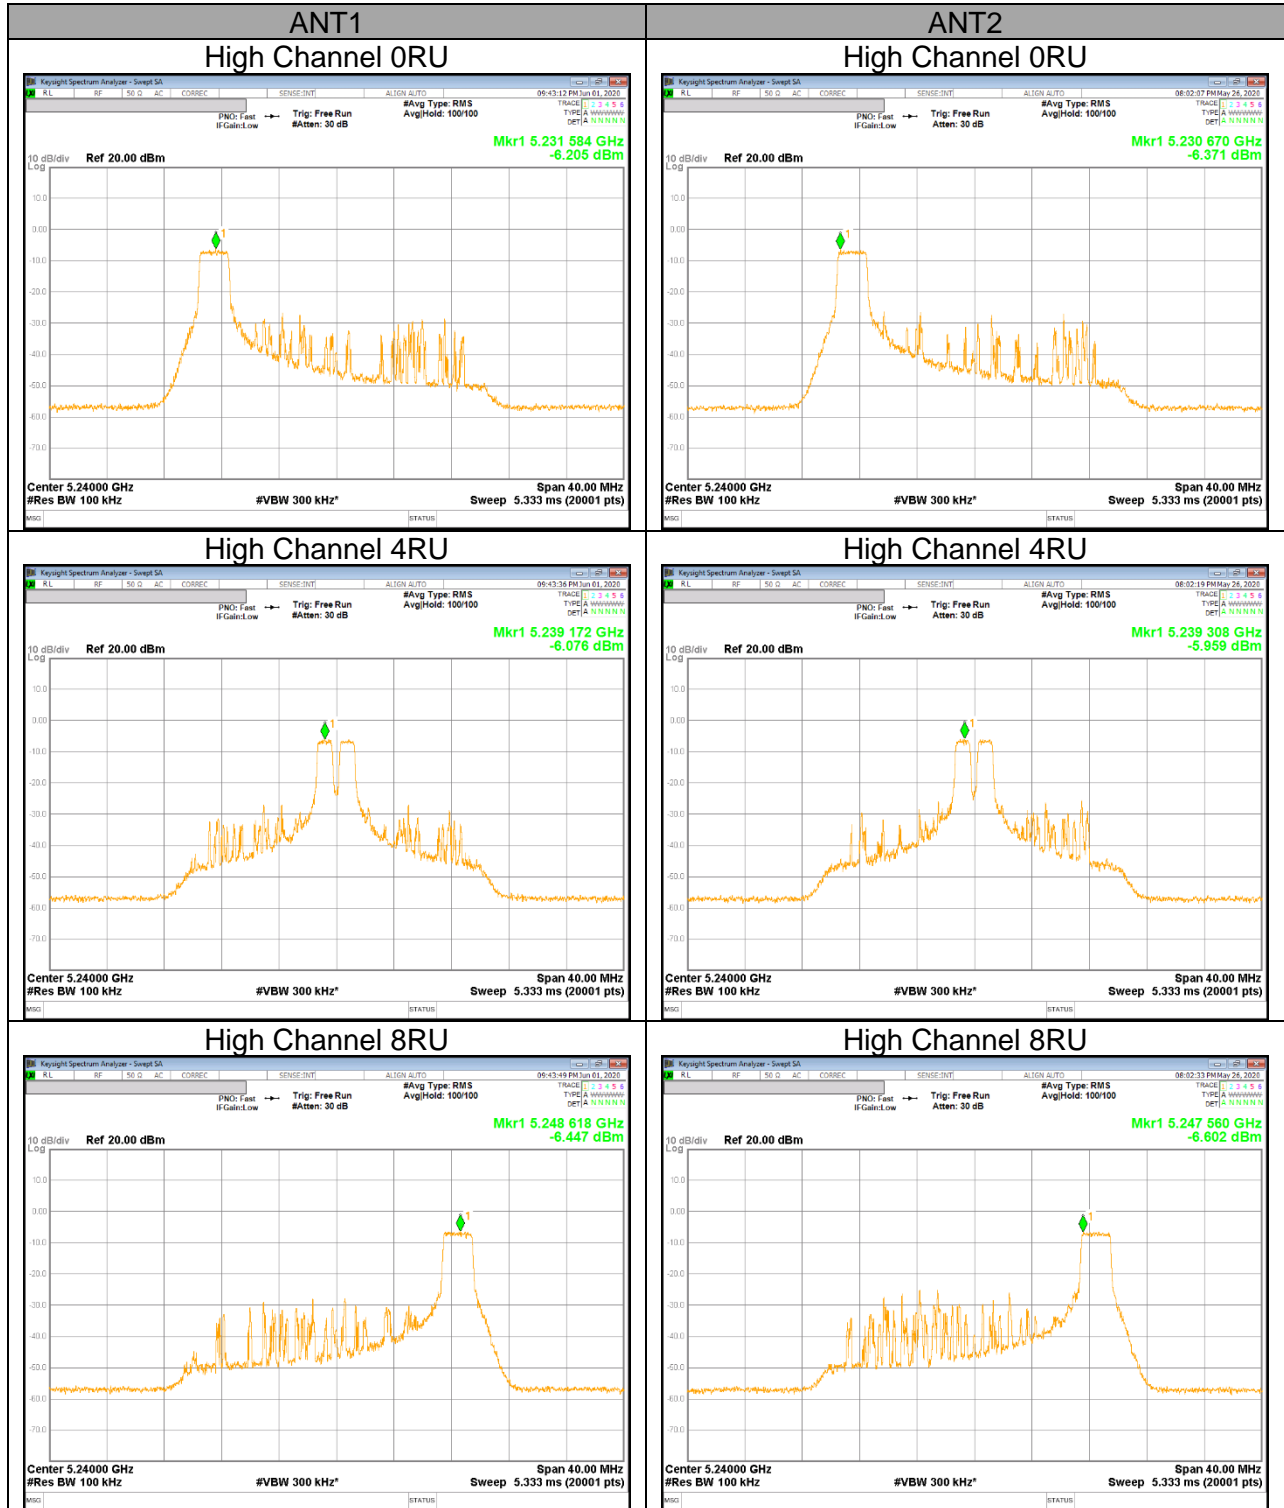

UNII 5.5 GHz IEEE 802.11ax HE40(RU) SISO mode PSD

UNII 5.5 GHz IEEE 802.11ax HE80(RU) SISO mode PSD

UNII 5.8 GHz IEEE 802.11ax HE20(RU) SISO mode PSD

UNII 5.8 GHz IEEE 802.11ax HE40(RU) SISO mode PSD

UNII 5.8 GHz IEEE 802.11ax HE80(RU) SISO mode PSD

UNII 5.2 GHz IEEE 802.11ax HE20(RU) MIMO mode PSD

UNII 5.2 GHz IEEE 802.11ax HE40(RU) MIMO mode PSD

UNII 5.2 GHz IEEE 802.11ax HE80(RU) MIMO mode PSD

UNII 5.3 GHz IEEE 802.11ax HE20(RU) MIMO mode PSD