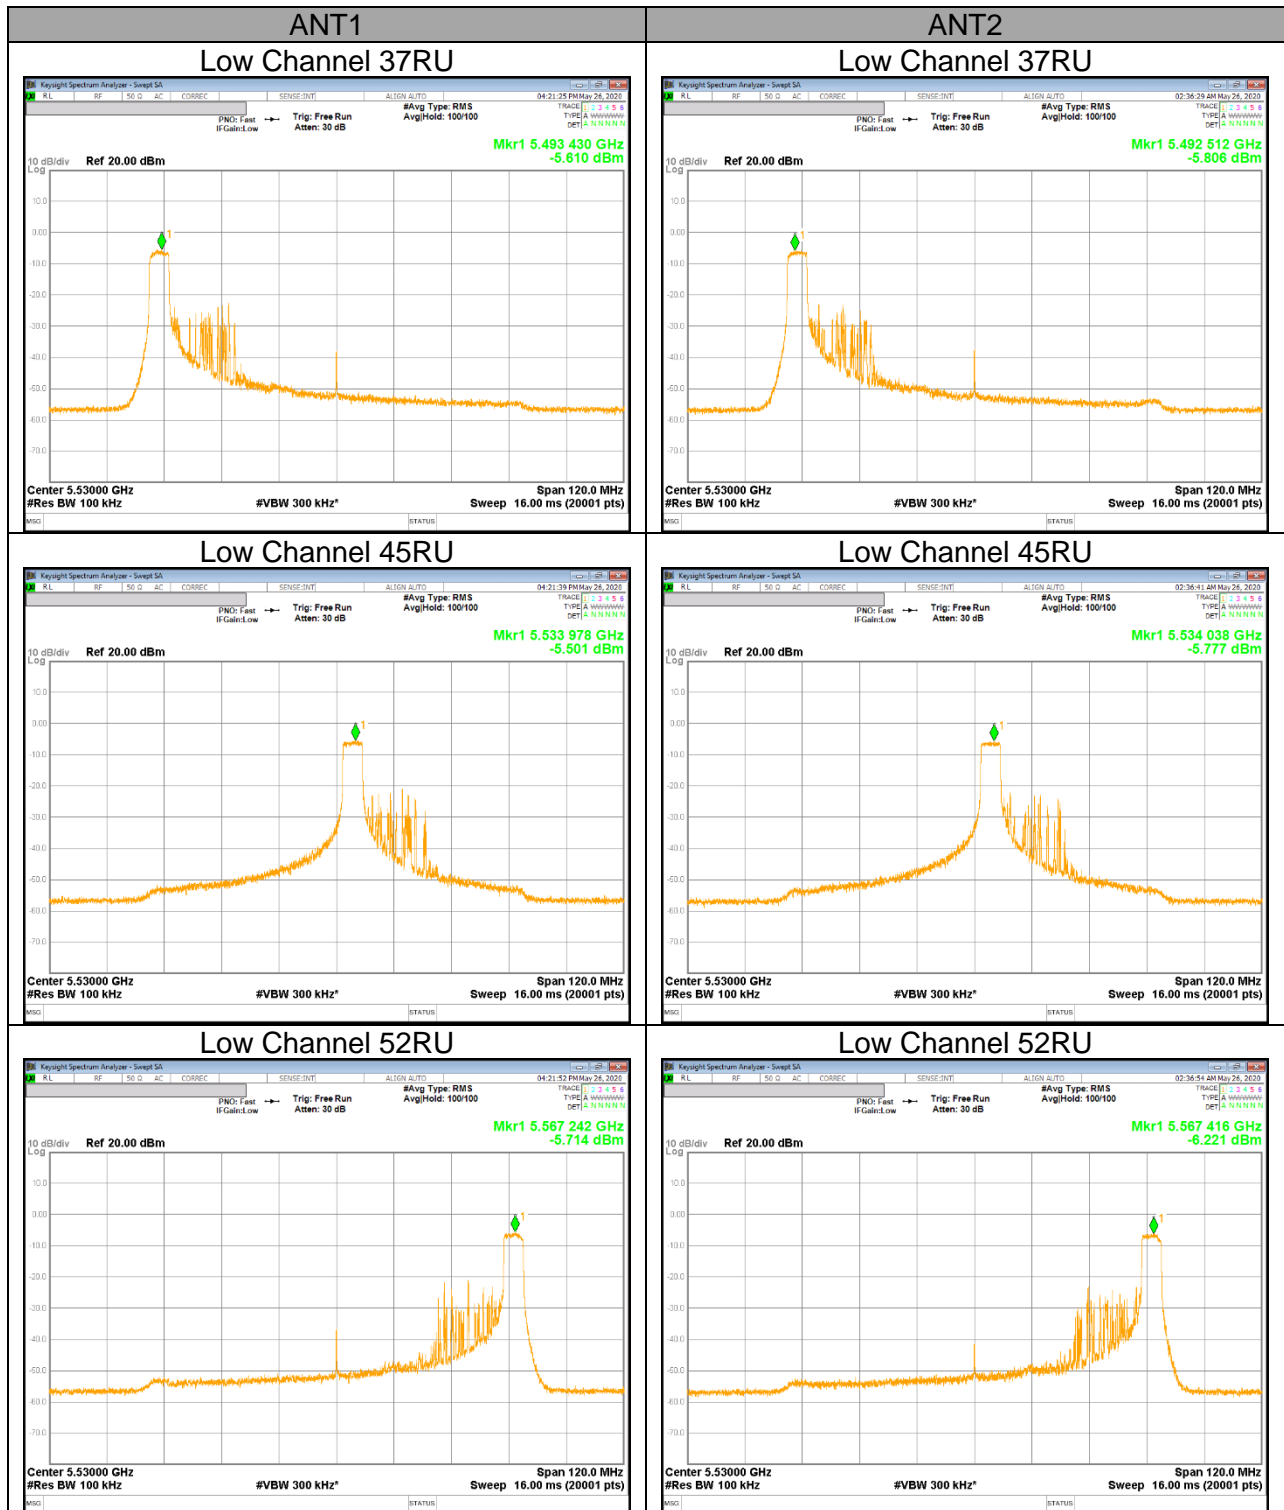

UNII 5.5 GHz IEEE 802.11ax HE40(RU) SISO mode PSD

UNII 5.5 GHz IEEE 802.11ax HE80(RU) SISO mode PSD

UNII 5.8 GHz IEEE 802.11ax HE20(RU) SISO mode PSD

UNII 5.8 GHz IEEE 802.11ax HE40(RU) SISO mode PSD

UNII 5.8 GHz IEEE 802.11ax HE80(RU) SISO mode PSD

UNII 5.2 GHz IEEE 802.11ax HE20(RU) MIMO mode PSD

UNII 5.2 GHz IEEE 802.11ax HE40(RU) MIMO mode PSD

UNII 5.2 GHz IEEE 802.11ax HE80(RU) MIMO mode PSD

UNII 5.3 GHz IEEE 802.11ax HE20(RU) MIMO mode PSD