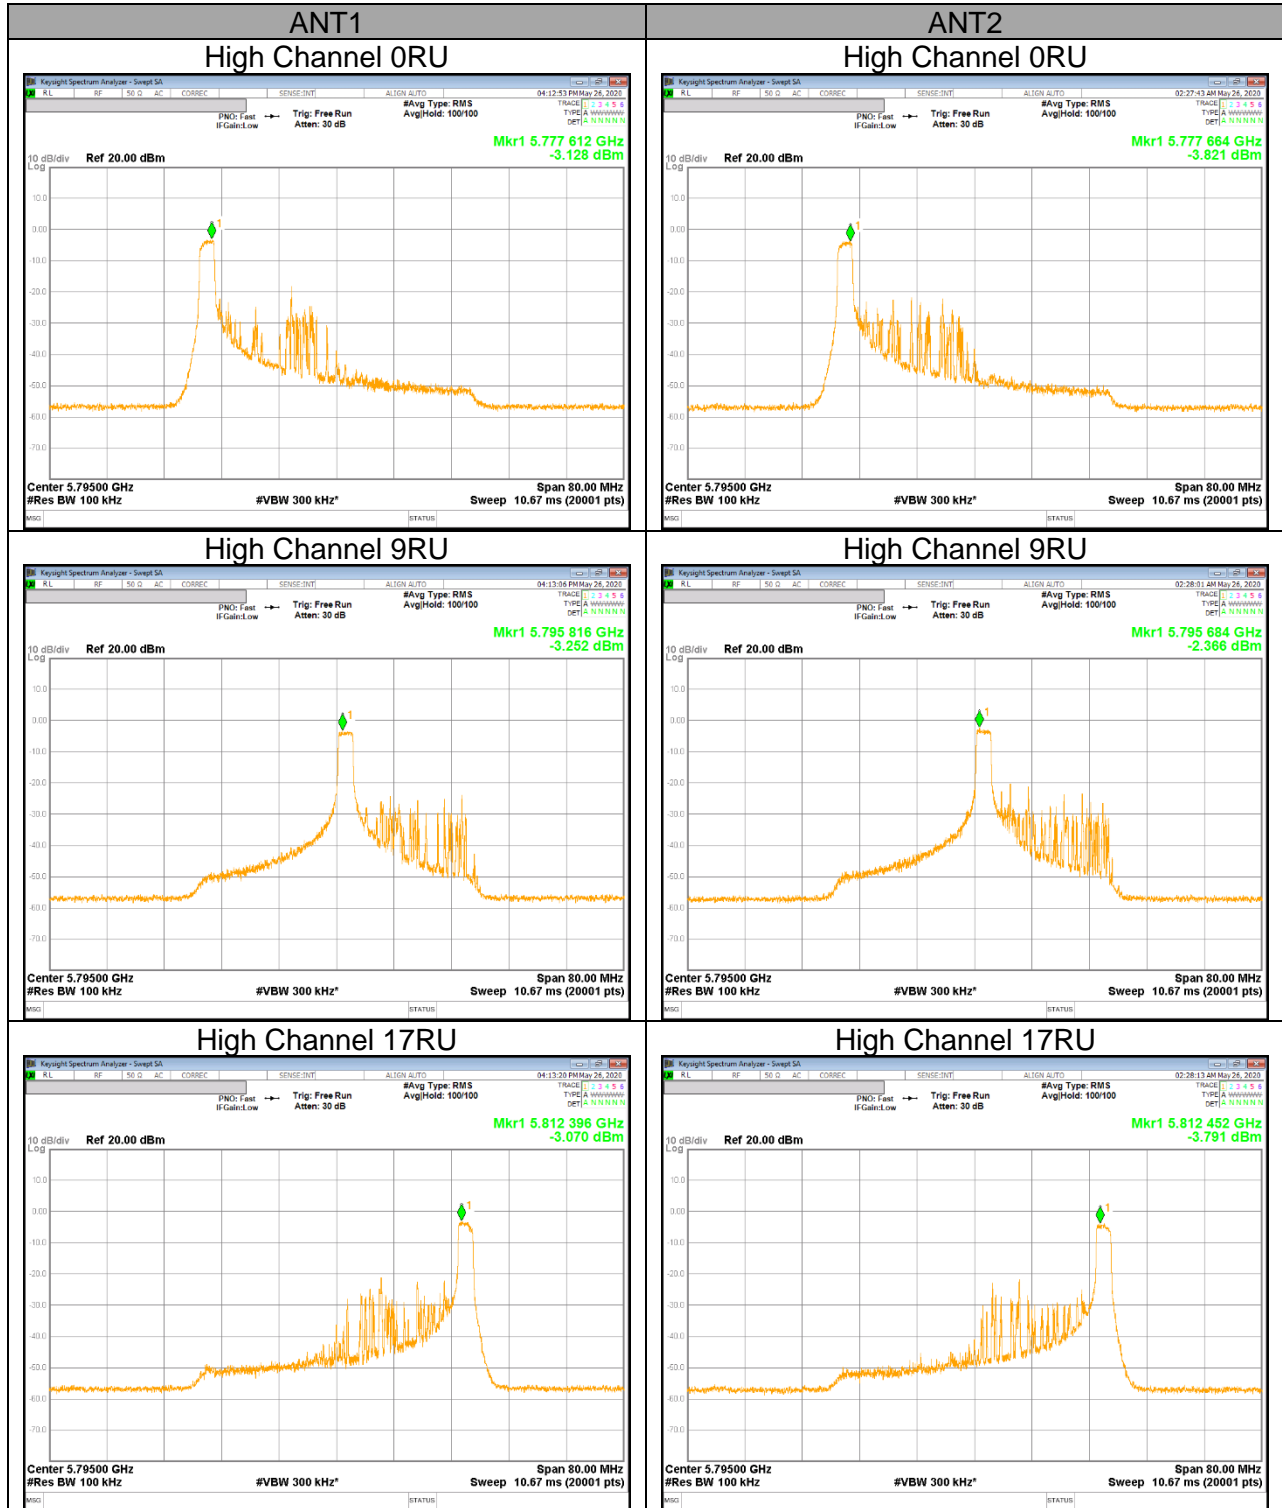

UNII 5.5 GHz IEEE 802.11ax HE40(RU) SISO mode PSD

UNII 5.5 GHz IEEE 802.11ax HE80(RU) SISO mode PSD

UNII 5.8 GHz IEEE 802.11ax HE20(RU) SISO mode PSD

UNII 5.8 GHz IEEE 802.11ax HE40(RU) SISO mode PSD

UNII 5.8 GHz IEEE 802.11ax HE80(RU) SISO mode PSD

UNII 5.2 GHz IEEE 802.11ax HE20(RU) MIMO mode PSD

UNII 5.2 GHz IEEE 802.11ax HE40(RU) MIMO mode PSD

UNII 5.2 GHz IEEE 802.11ax HE80(RU) MIMO mode PSD

UNII 5.3 GHz IEEE 802.11ax HE20(RU) MIMO mode PSD