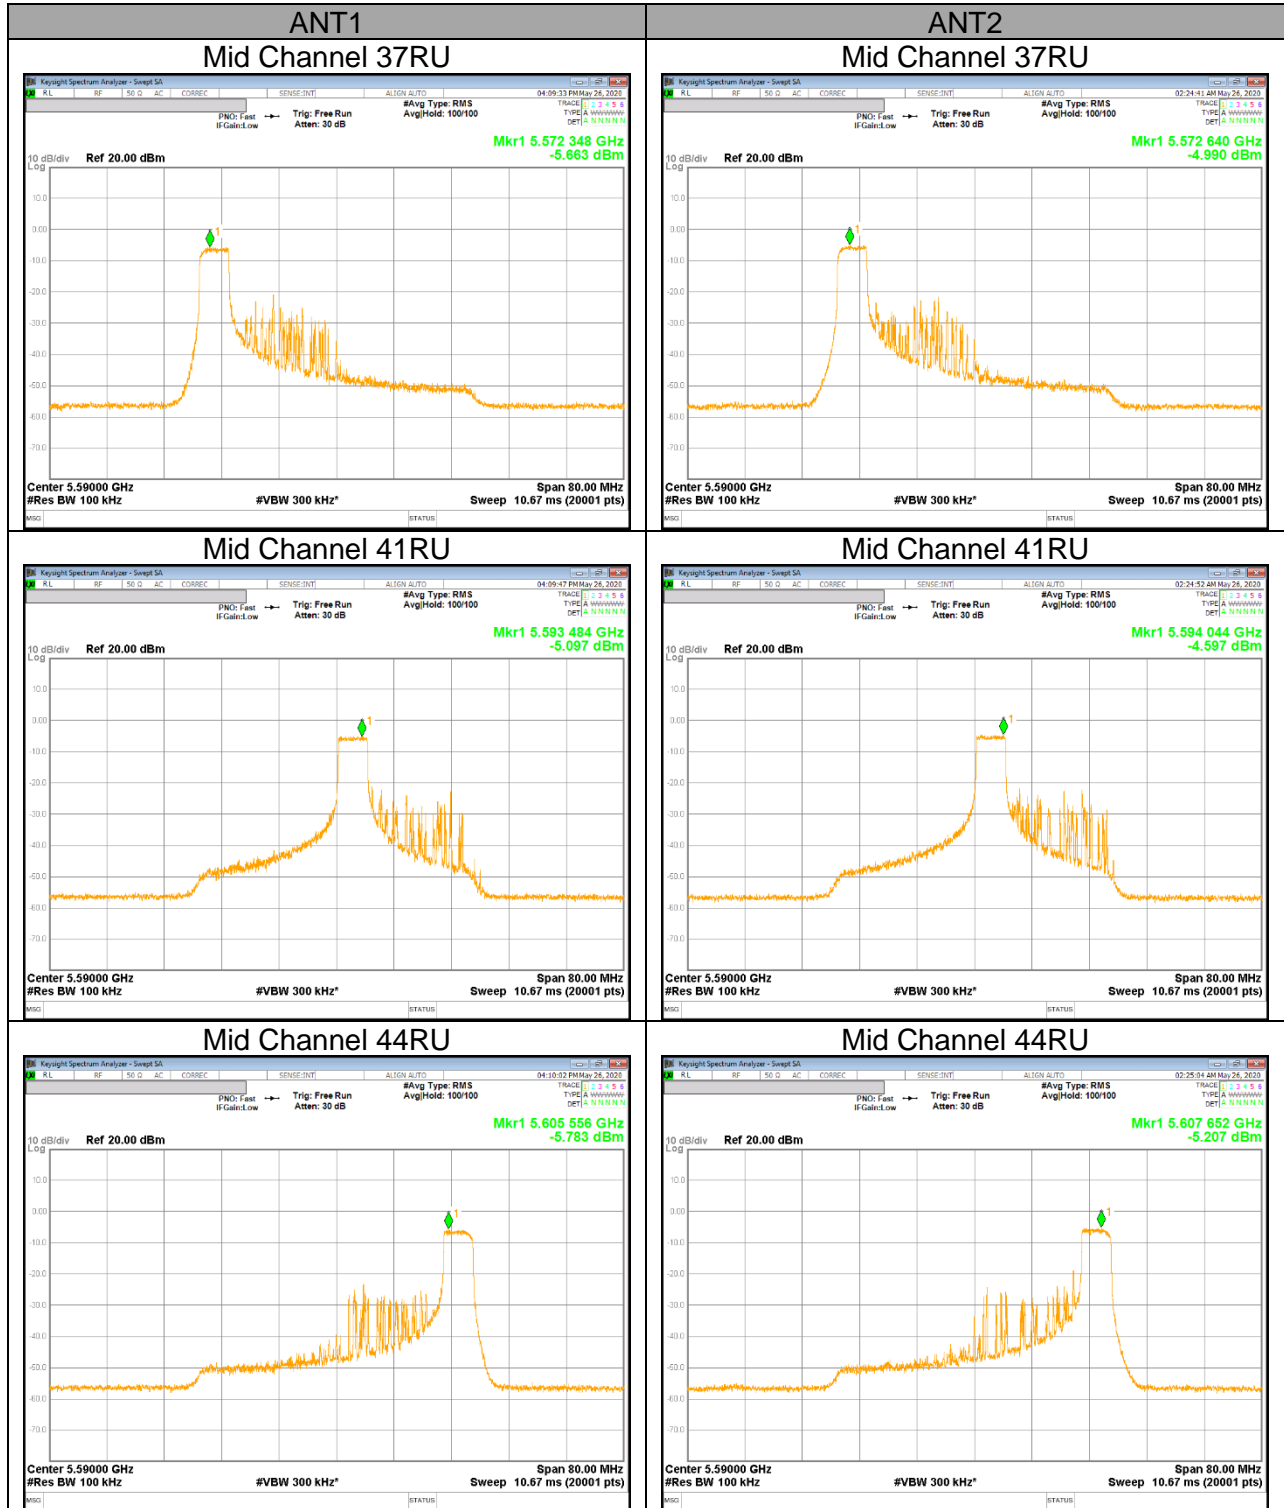

UNII 5.5 GHz IEEE 802.11ax HE40(RU) SISO mode PSD

UNII 5.5 GHz IEEE 802.11ax HE80(RU) SISO mode PSD

UNII 5.8 GHz IEEE 802.11ax HE20(RU) SISO mode PSD

UNII 5.8 GHz IEEE 802.11ax HE40(RU) SISO mode PSD

UNII 5.8 GHz IEEE 802.11ax HE80(RU) SISO mode PSD

UNII 5.2 GHz IEEE 802.11ax HE20(RU) MIMO mode PSD

UNII 5.2 GHz IEEE 802.11ax HE40(RU) MIMO mode PSD

UNII 5.2 GHz IEEE 802.11ax HE80(RU) MIMO mode PSD

UNII 5.3 GHz IEEE 802.11ax HE20(RU) MIMO mode PSD