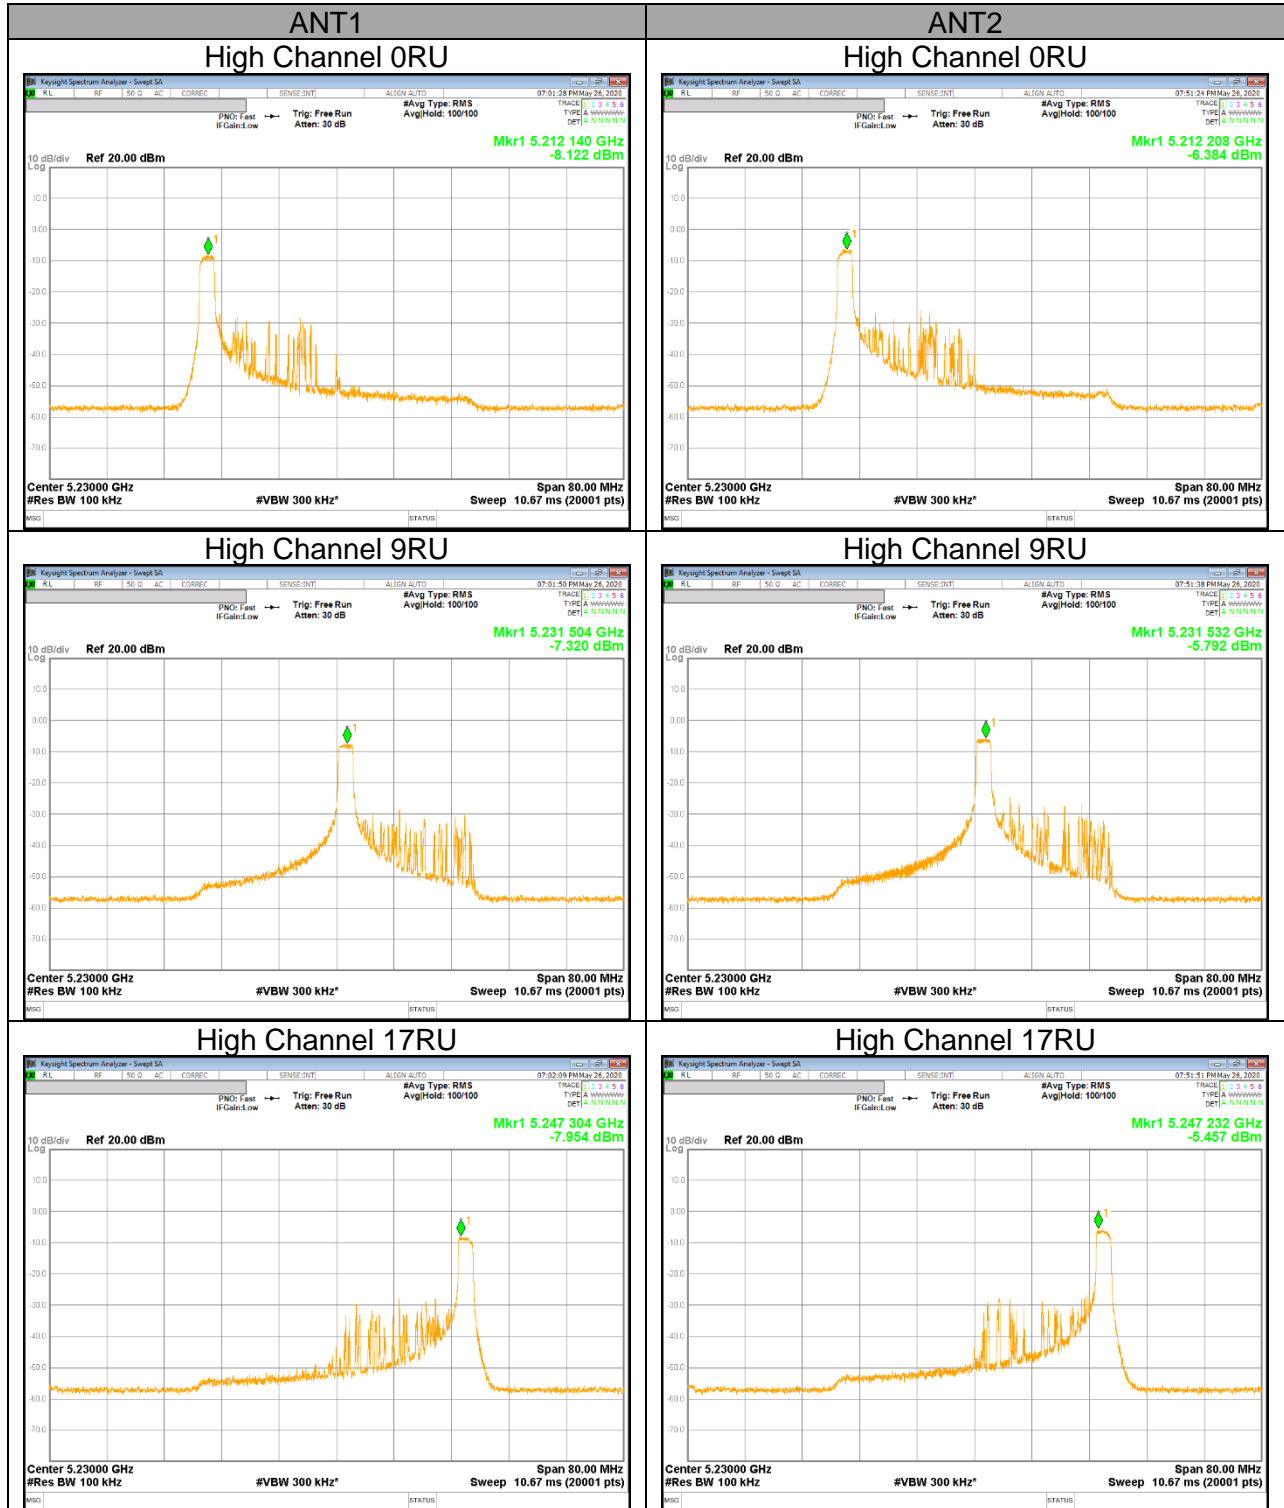

UNII 5.5 GHz IEEE 802.11ax HE40(RU) SISO mode PSD

UNII 5.5 GHz IEEE 802.11ax HE80(RU) SISO mode PSD

UNII 5.8 GHz IEEE 802.11ax HE20(RU) SISO mode PSD

UNII 5.8 GHz IEEE 802.11ax HE40(RU) SISO mode PSD

UNII 5.8 GHz IEEE 802.11ax HE80(RU) SISO mode PSD

UNII 5.2 GHz IEEE 802.11ax HE20(RU) MIMO mode PSD

UNII 5.2 GHz IEEE 802.11ax HE40(RU) MIMO mode PSD

UNII 5.2 GHz IEEE 802.11ax HE80(RU) MIMO mode PSD

UNII 5.3 GHz IEEE 802.11ax HE20(RU) MIMO mode PSD