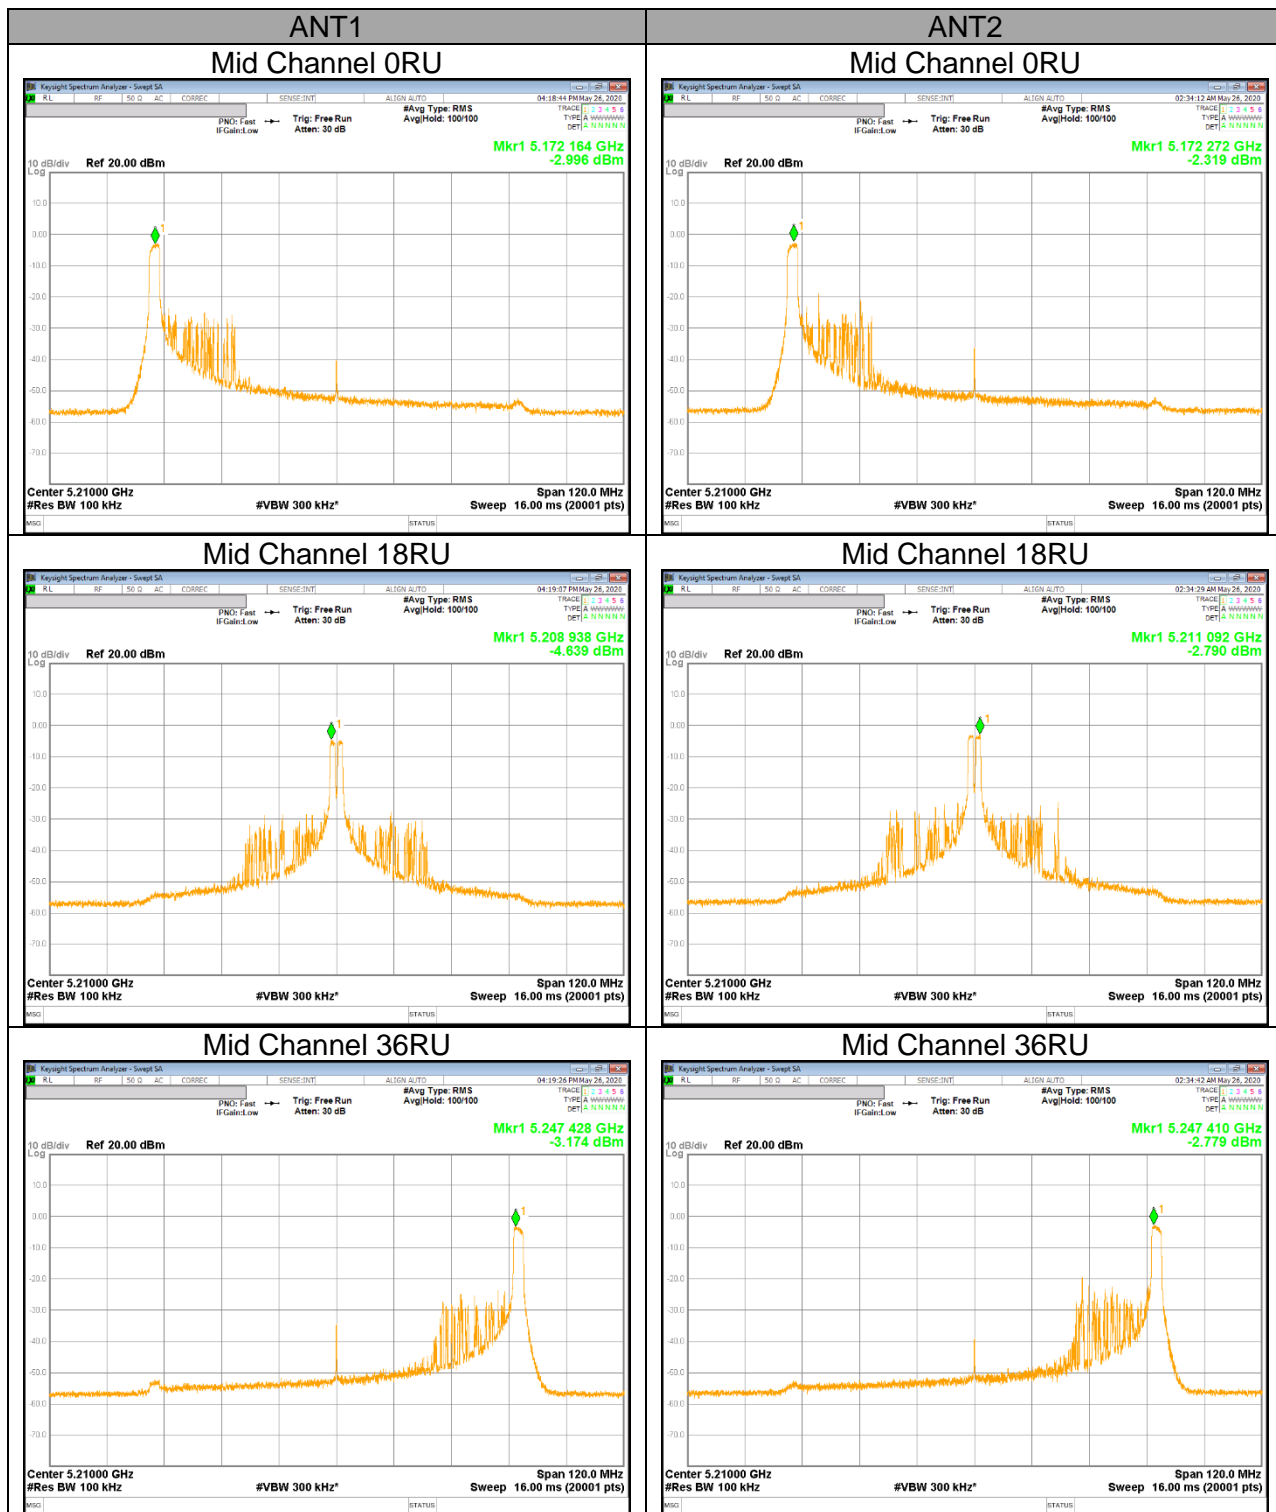

UNII Straddle Ch. IEEE 802.11ax HE20(SU) MIMO mode Output Power and PSD

UNII Straddle Ch. IEEE 802.11ax HE40(SU) MIMO mode Output Power and PSD

UNII Straddle Ch. IEEE 802.11ax HE80(SU) MIMO mode Output Power and PSD

UNII 5.2 GHz IEEE 802.11ax HE20(RU) SISO mode PSD

UNII 5.2 GHz IEEE 802.11ax HE40(RU) SISO mode PSD

UNII 5.2 GHz IEEE 802.11ax HE80(RU) SISO mode PSD

UNII 5.3 GHz IEEE 802.11ax HE20(RU) SISO mode PSD

UNII 5.3 GHz IEEE 802.11ax HE40(RU) SISO mode PSD

UNII 5.3 GHz IEEE 802.11ax HE80(RU) SISO mode PSD

UNII 5.5 GHz IEEE 802.11ax HE20(RU) SISO mode PSD