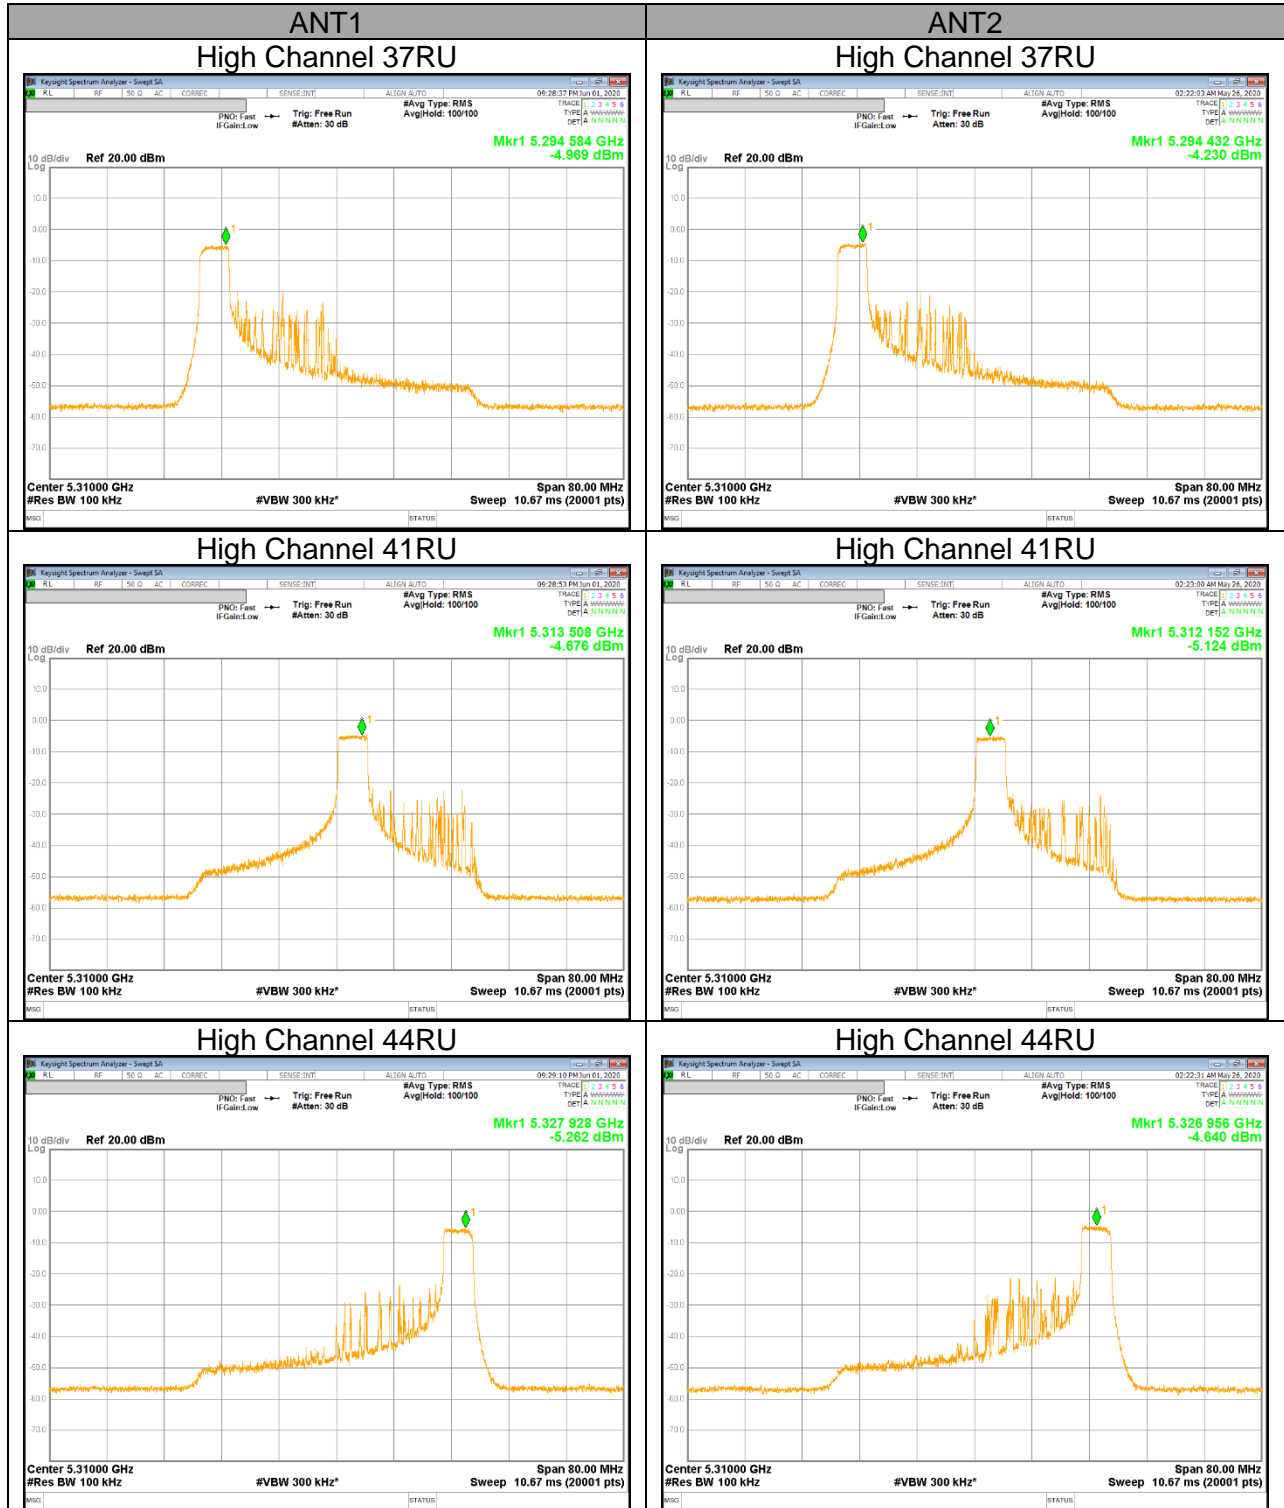

UNII Straddle Ch. IEEE 802.11ax HE20(SU) MIMO mode Output Power and PSD

UNII Straddle Ch. IEEE 802.11ax HE40(SU) MIMO mode Output Power and PSD

UNII Straddle Ch. IEEE 802.11ax HE80(SU) MIMO mode Output Power and PSD

UNII 5.2 GHz IEEE 802.11ax HE20(RU) SISO mode PSD

UNII 5.2 GHz IEEE 802.11ax HE40(RU) SISO mode PSD

UNII 5.2 GHz IEEE 802.11ax HE80(RU) SISO mode PSD

UNII 5.3 GHz IEEE 802.11ax HE20(RU) SISO mode PSD

UNII 5.3 GHz IEEE 802.11ax HE40(RU) SISO mode PSD

UNII 5.3 GHz IEEE 802.11ax HE80(RU) SISO mode PSD

UNII 5.5 GHz IEEE 802.11ax HE20(RU) SISO mode PSD