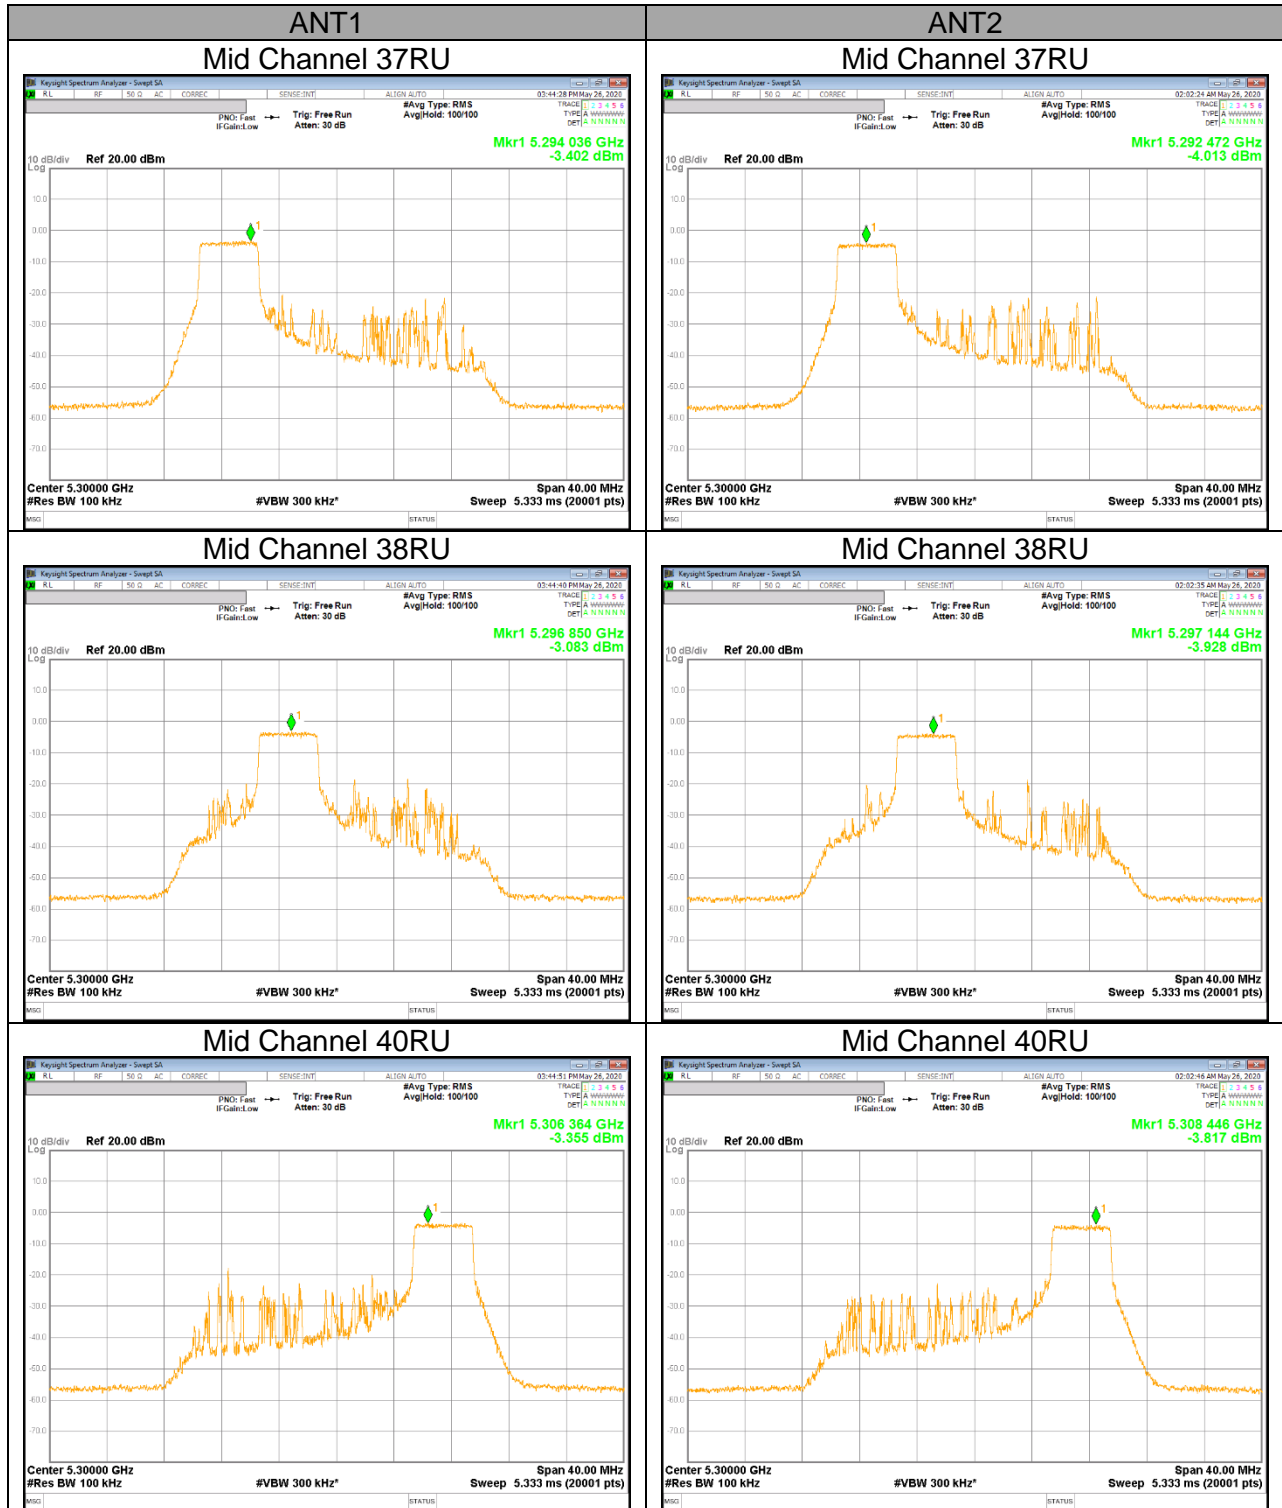

UNII Straddle Ch. IEEE 802.11ax HE20(SU) MIMO mode Output Power and PSD

UNII Straddle Ch. IEEE 802.11ax HE40(SU) MIMO mode Output Power and PSD

UNII Straddle Ch. IEEE 802.11ax HE80(SU) MIMO mode Output Power and PSD

UNII 5.2 GHz IEEE 802.11ax HE20(RU) SISO mode PSD

UNII 5.2 GHz IEEE 802.11ax HE40(RU) SISO mode PSD

UNII 5.2 GHz IEEE 802.11ax HE80(RU) SISO mode PSD

UNII 5.3 GHz IEEE 802.11ax HE20(RU) SISO mode PSD

UNII 5.3 GHz IEEE 802.11ax HE40(RU) SISO mode PSD

UNII 5.3 GHz IEEE 802.11ax HE80(RU) SISO mode PSD

UNII 5.5 GHz IEEE 802.11ax HE20(RU) SISO mode PSD