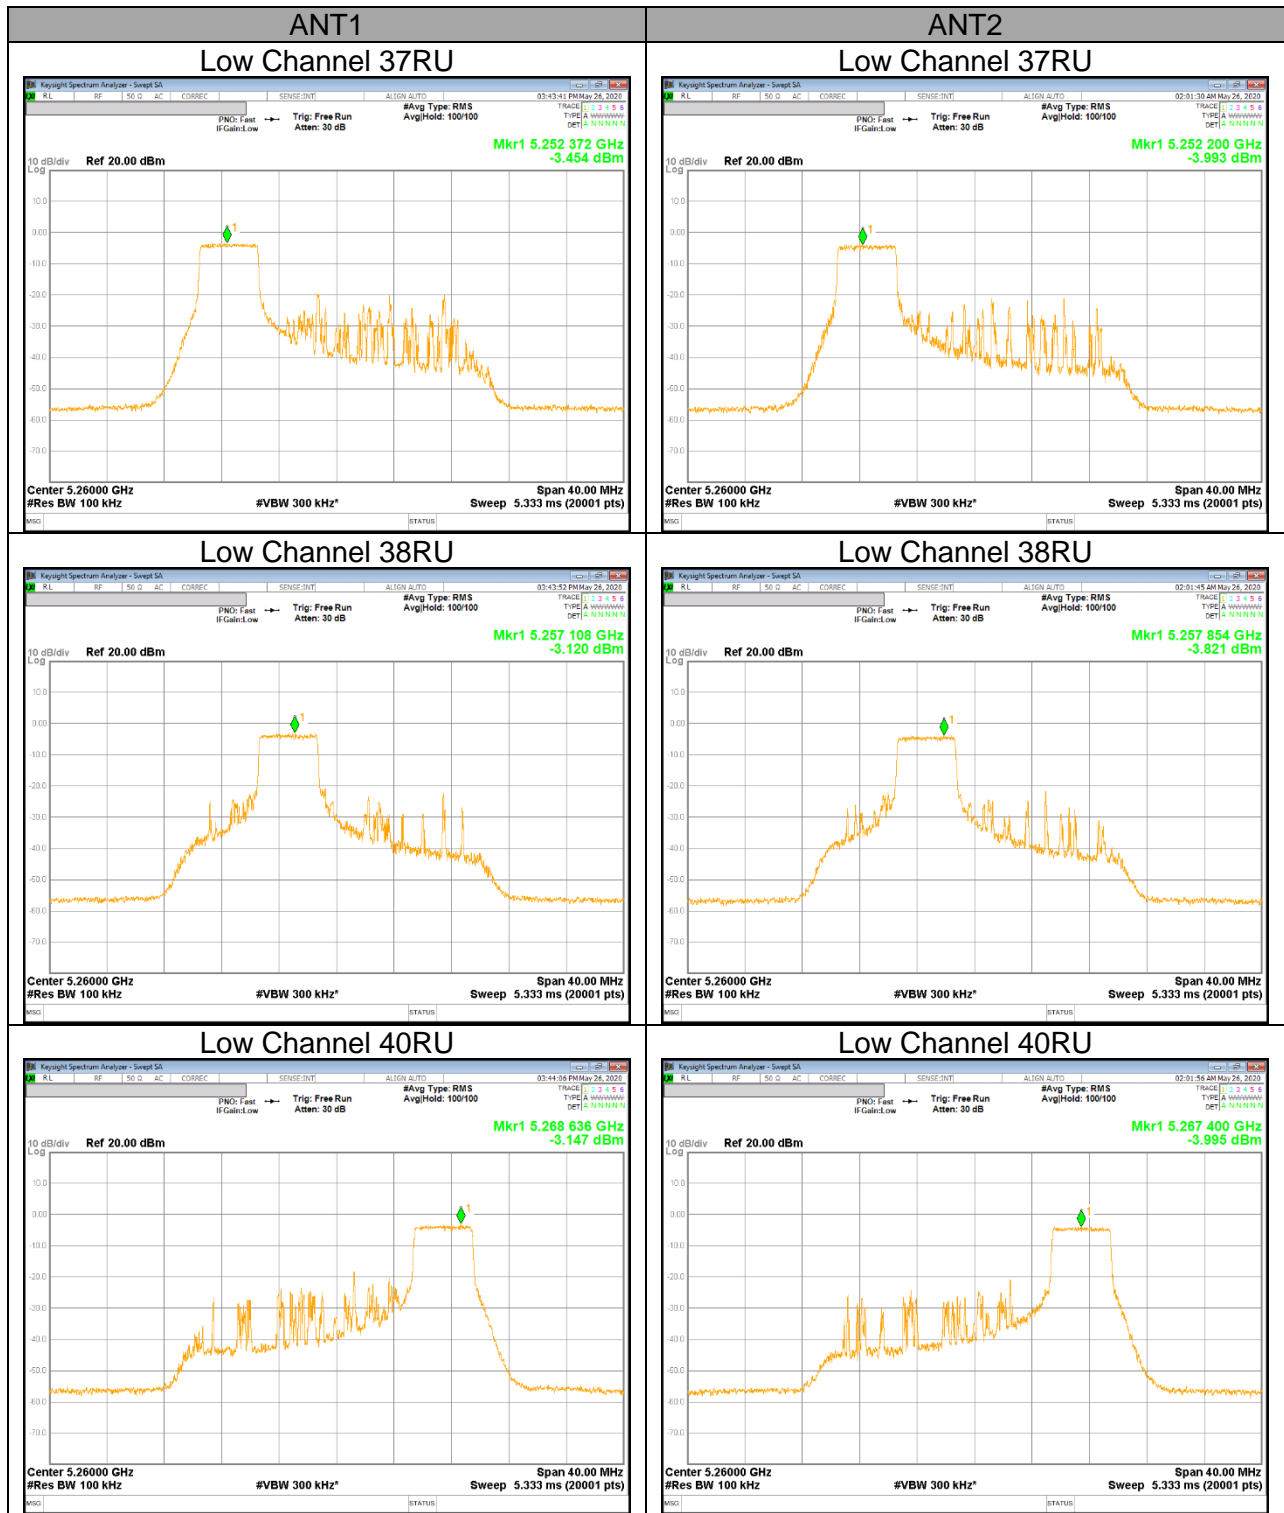

UNII Straddle Ch. IEEE 802.11ax HE20(SU) MIMO mode Output Power and PSD

UNII Straddle Ch. IEEE 802.11ax HE40(SU) MIMO mode Output Power and PSD

UNII Straddle Ch. IEEE 802.11ax HE80(SU) MIMO mode Output Power and PSD

UNII 5.2 GHz IEEE 802.11ax HE20(RU) SISO mode PSD

UNII 5.2 GHz IEEE 802.11ax HE40(RU) SISO mode PSD

UNII 5.2 GHz IEEE 802.11ax HE80(RU) SISO mode PSD

UNII 5.3 GHz IEEE 802.11ax HE20(RU) SISO mode PSD

UNII 5.3 GHz IEEE 802.11ax HE40(RU) SISO mode PSD

UNII 5.3 GHz IEEE 802.11ax HE80(RU) SISO mode PSD

UNII 5.5 GHz IEEE 802.11ax HE20(RU) SISO mode PSD