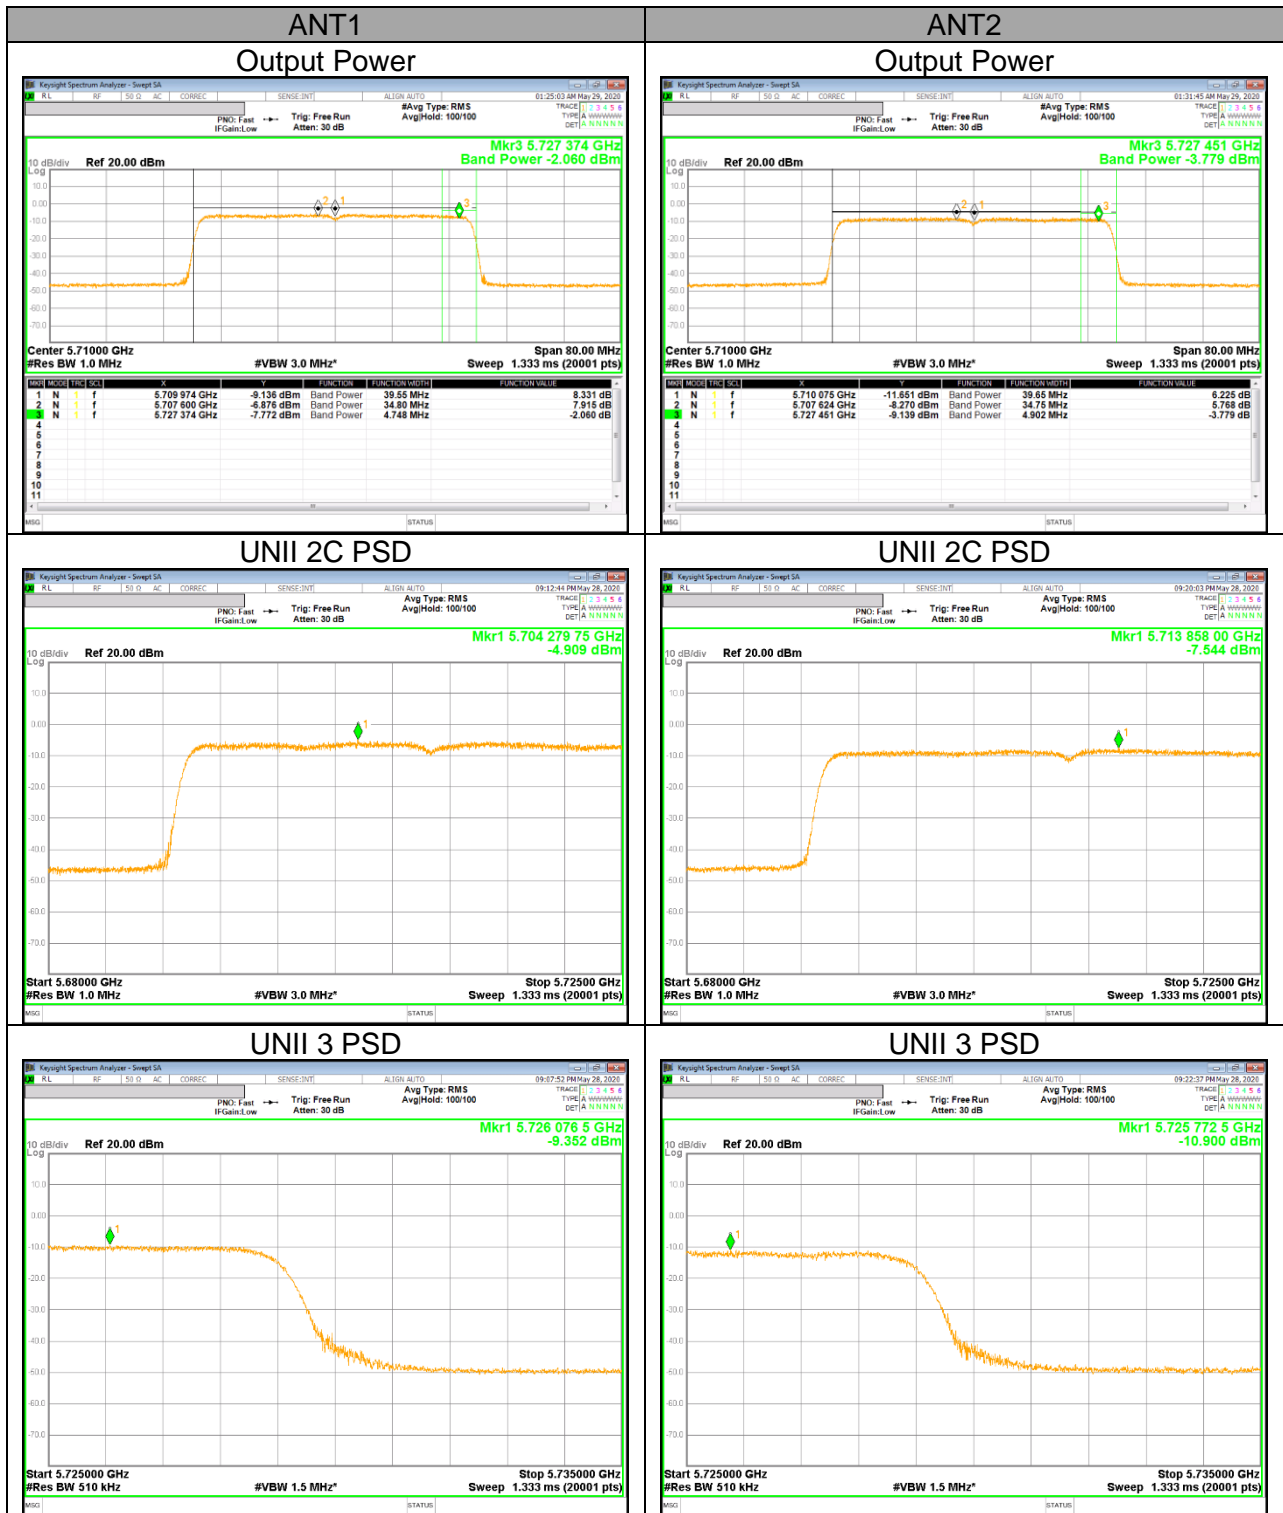

UNII Straddle Ch. IEEE 802.11ax HE20(SU) MIMO mode Output Power and PSD

UNII Straddle Ch. IEEE 802.11ax HE40(SU) MIMO mode Output Power and PSD

UNII Straddle Ch. IEEE 802.11ax HE80(SU) MIMO mode Output Power and PSD

UNII 5.2 GHz IEEE 802.11ax HE20(RU) SISO mode PSD

UNII 5.2 GHz IEEE 802.11ax HE40(RU) SISO mode PSD

UNII 5.2 GHz IEEE 802.11ax HE80(RU) SISO mode PSD

UNII 5.3 GHz IEEE 802.11ax HE20(RU) SISO mode PSD

UNII 5.3 GHz IEEE 802.11ax HE40(RU) SISO mode PSD

UNII 5.3 GHz IEEE 802.11ax HE80(RU) SISO mode PSD

UNII 5.5 GHz IEEE 802.11ax HE20(RU) SISO mode PSD