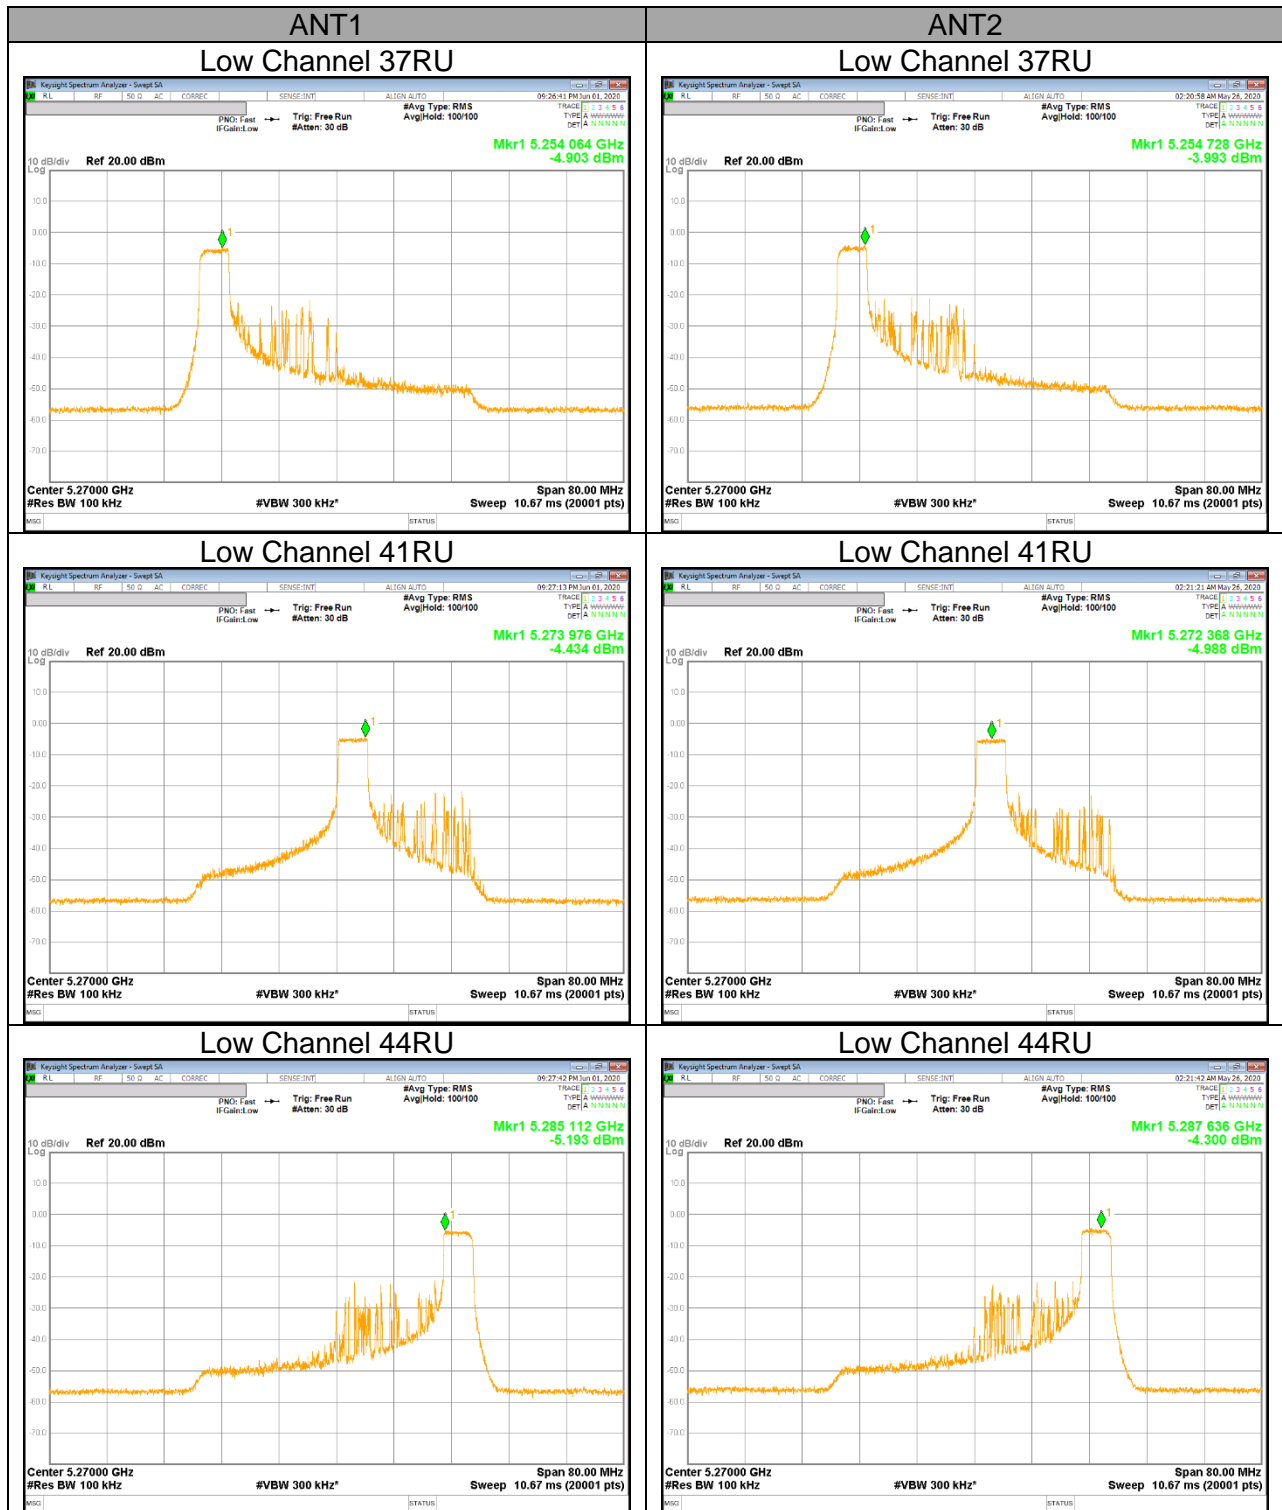

UNII Straddle Ch. IEEE 802.11ax HE20(SU) MIMO mode Output Power and PSD

UNII Straddle Ch. IEEE 802.11ax HE40(SU) MIMO mode Output Power and PSD

UNII Straddle Ch. IEEE 802.11ax HE80(SU) MIMO mode Output Power and PSD

UNII 5.2 GHz IEEE 802.11ax HE20(RU) SISO mode PSD

UNII 5.2 GHz IEEE 802.11ax HE40(RU) SISO mode PSD

UNII 5.2 GHz IEEE 802.11ax HE80(RU) SISO mode PSD

UNII 5.3 GHz IEEE 802.11ax HE20(RU) SISO mode PSD

UNII 5.3 GHz IEEE 802.11ax HE40(RU) SISO mode PSD

UNII 5.3 GHz IEEE 802.11ax HE80(RU) SISO mode PSD

UNII 5.5 GHz IEEE 802.11ax HE20(RU) SISO mode PSD