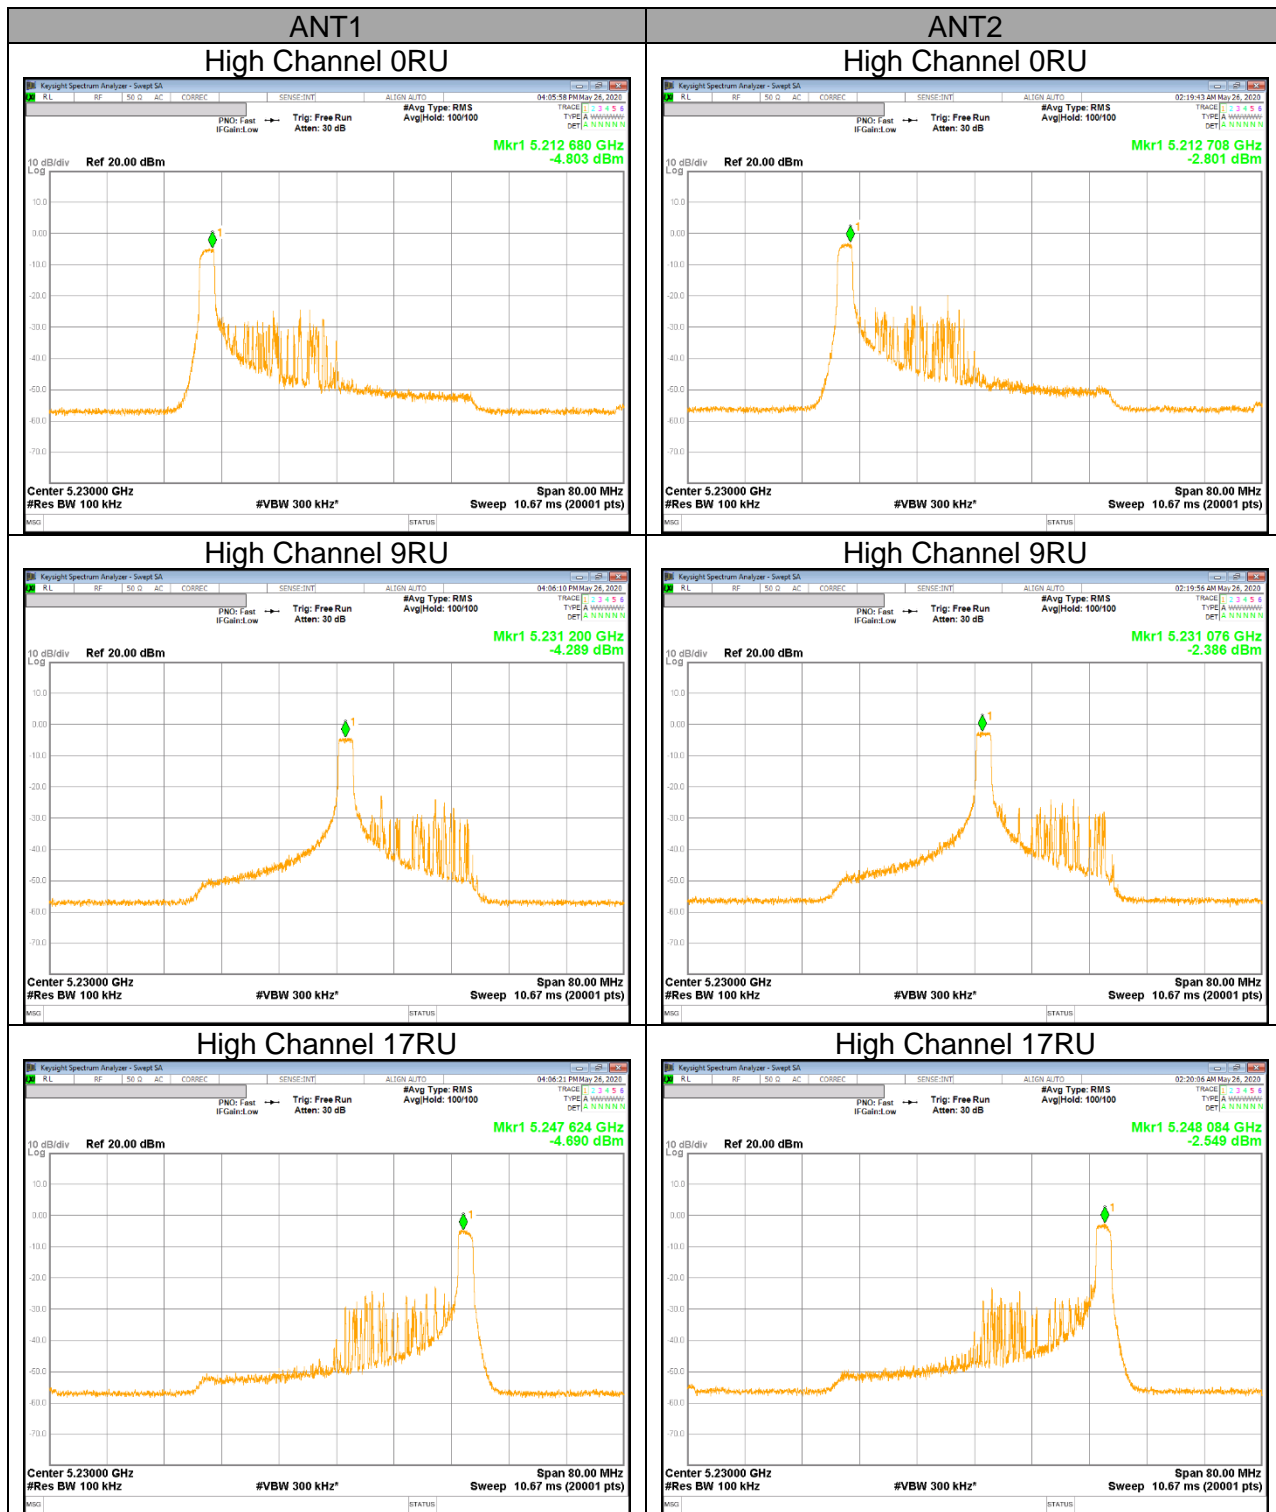

UNII Straddle Ch. IEEE 802.11ax HE20(SU) MIMO mode Output Power and PSD

UNII Straddle Ch. IEEE 802.11ax HE40(SU) MIMO mode Output Power and PSD

UNII Straddle Ch. IEEE 802.11ax HE80(SU) MIMO mode Output Power and PSD

UNII 5.2 GHz IEEE 802.11ax HE20(RU) SISO mode PSD

UNII 5.2 GHz IEEE 802.11ax HE40(RU) SISO mode PSD

UNII 5.2 GHz IEEE 802.11ax HE80(RU) SISO mode PSD

UNII 5.3 GHz IEEE 802.11ax HE20(RU) SISO mode PSD

UNII 5.3 GHz IEEE 802.11ax HE40(RU) SISO mode PSD

UNII 5.3 GHz IEEE 802.11ax HE80(RU) SISO mode PSD

UNII 5.5 GHz IEEE 802.11ax HE20(RU) SISO mode PSD