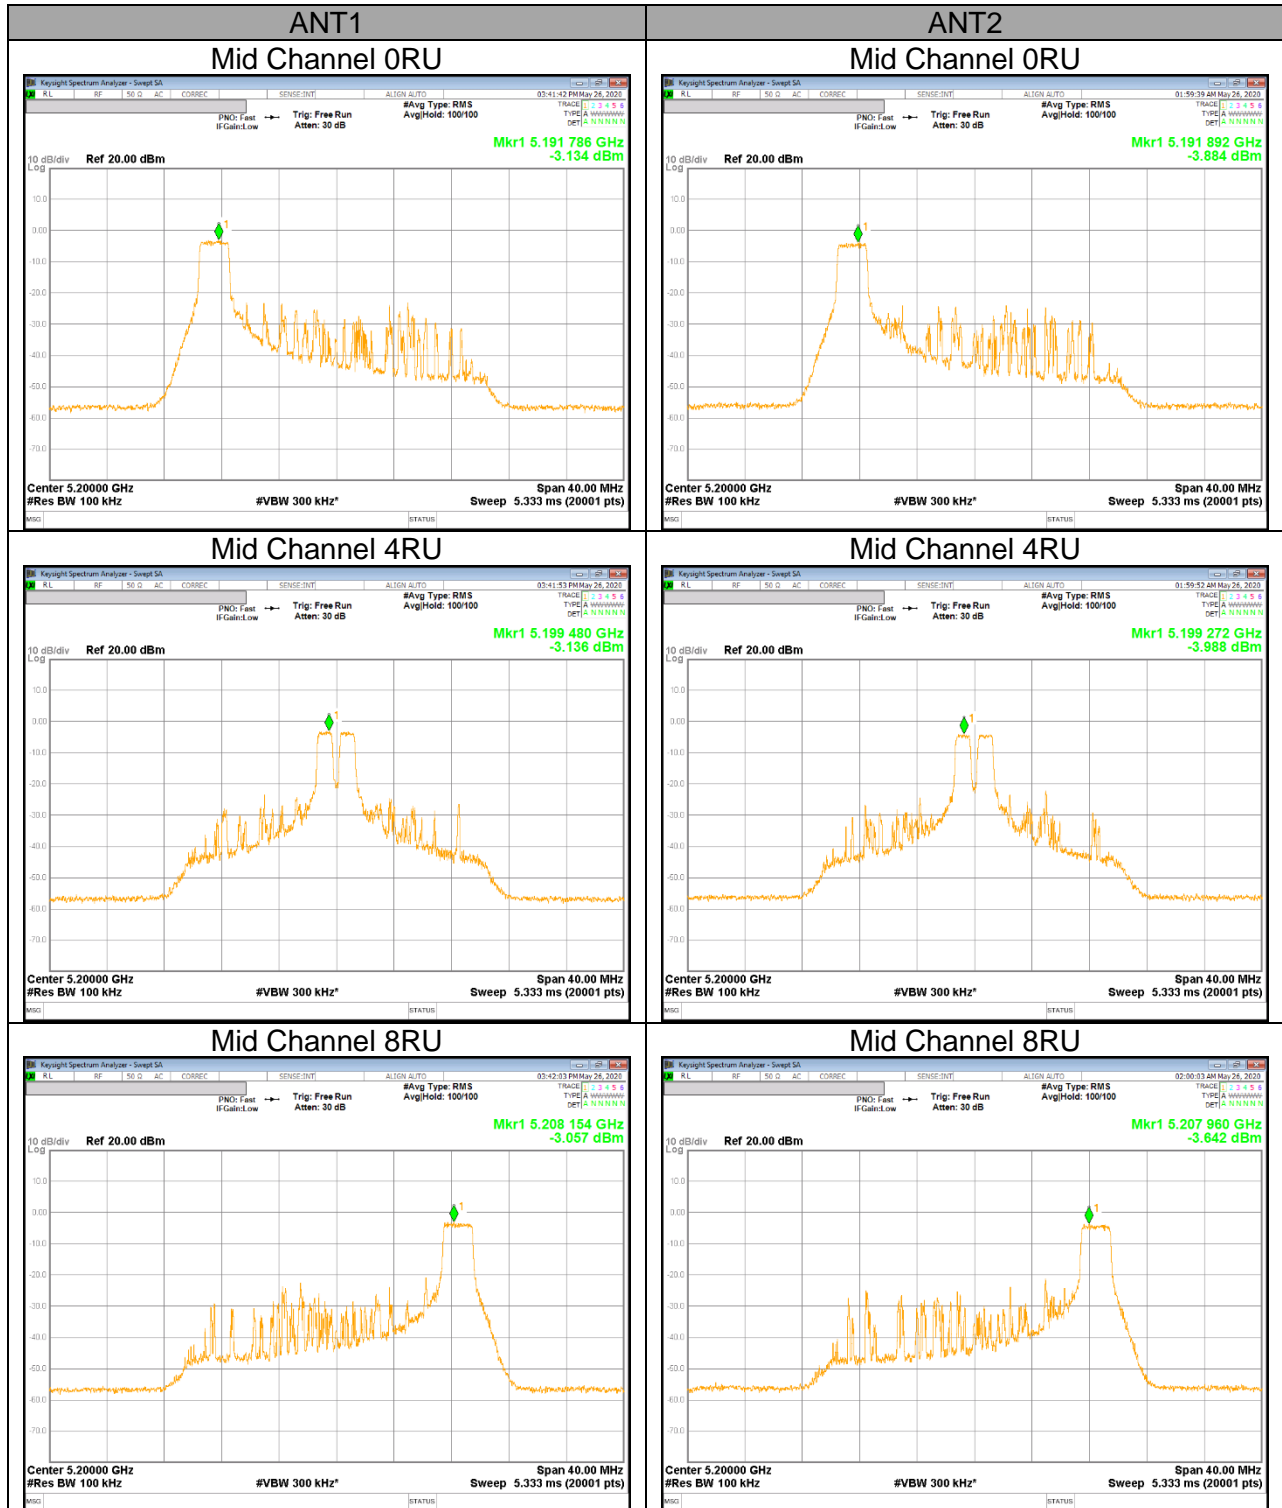

UNII Straddle Ch. IEEE 802.11ax HE20(SU) MIMO mode Output Power and PSD

UNII Straddle Ch. IEEE 802.11ax HE40(SU) MIMO mode Output Power and PSD

UNII Straddle Ch. IEEE 802.11ax HE80(SU) MIMO mode Output Power and PSD

UNII 5.2 GHz IEEE 802.11ax HE20(RU) SISO mode PSD

UNII 5.2 GHz IEEE 802.11ax HE40(RU) SISO mode PSD

UNII 5.2 GHz IEEE 802.11ax HE80(RU) SISO mode PSD

UNII 5.3 GHz IEEE 802.11ax HE20(RU) SISO mode PSD

UNII 5.3 GHz IEEE 802.11ax HE40(RU) SISO mode PSD

UNII 5.3 GHz IEEE 802.11ax HE80(RU) SISO mode PSD

UNII 5.5 GHz IEEE 802.11ax HE20(RU) SISO mode PSD