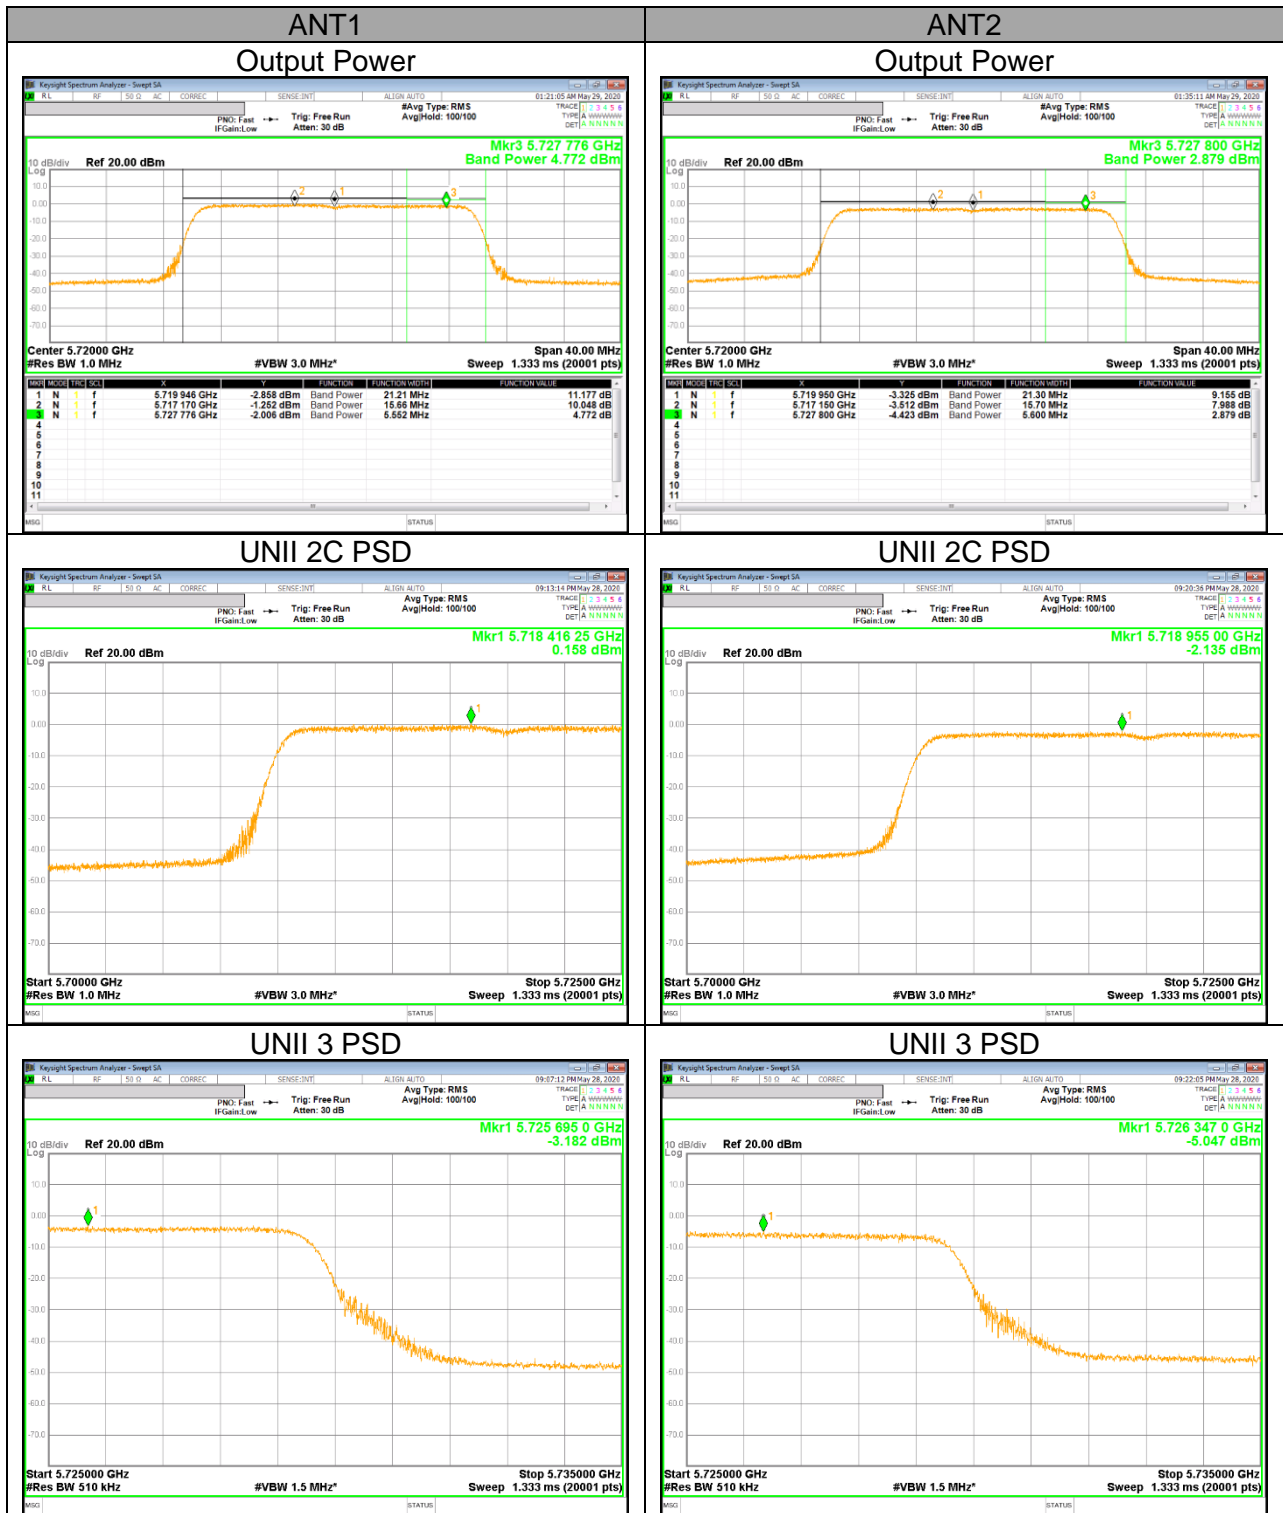

UNII Straddle Ch. IEEE 802.11ax HE20(SU) MIMO mode Output Power and PSD

UNII Straddle Ch. IEEE 802.11ax HE40(SU) MIMO mode Output Power and PSD

UNII Straddle Ch. IEEE 802.11ax HE80(SU) MIMO mode Output Power and PSD

UNII 5.2 GHz IEEE 802.11ax HE20(RU) SISO mode PSD

UNII 5.2 GHz IEEE 802.11ax HE40(RU) SISO mode PSD

UNII 5.2 GHz IEEE 802.11ax HE80(RU) SISO mode PSD

UNII 5.3 GHz IEEE 802.11ax HE20(RU) SISO mode PSD

UNII 5.3 GHz IEEE 802.11ax HE40(RU) SISO mode PSD

UNII 5.3 GHz IEEE 802.11ax HE80(RU) SISO mode PSD

UNII 5.5 GHz IEEE 802.11ax HE20(RU) SISO mode PSD