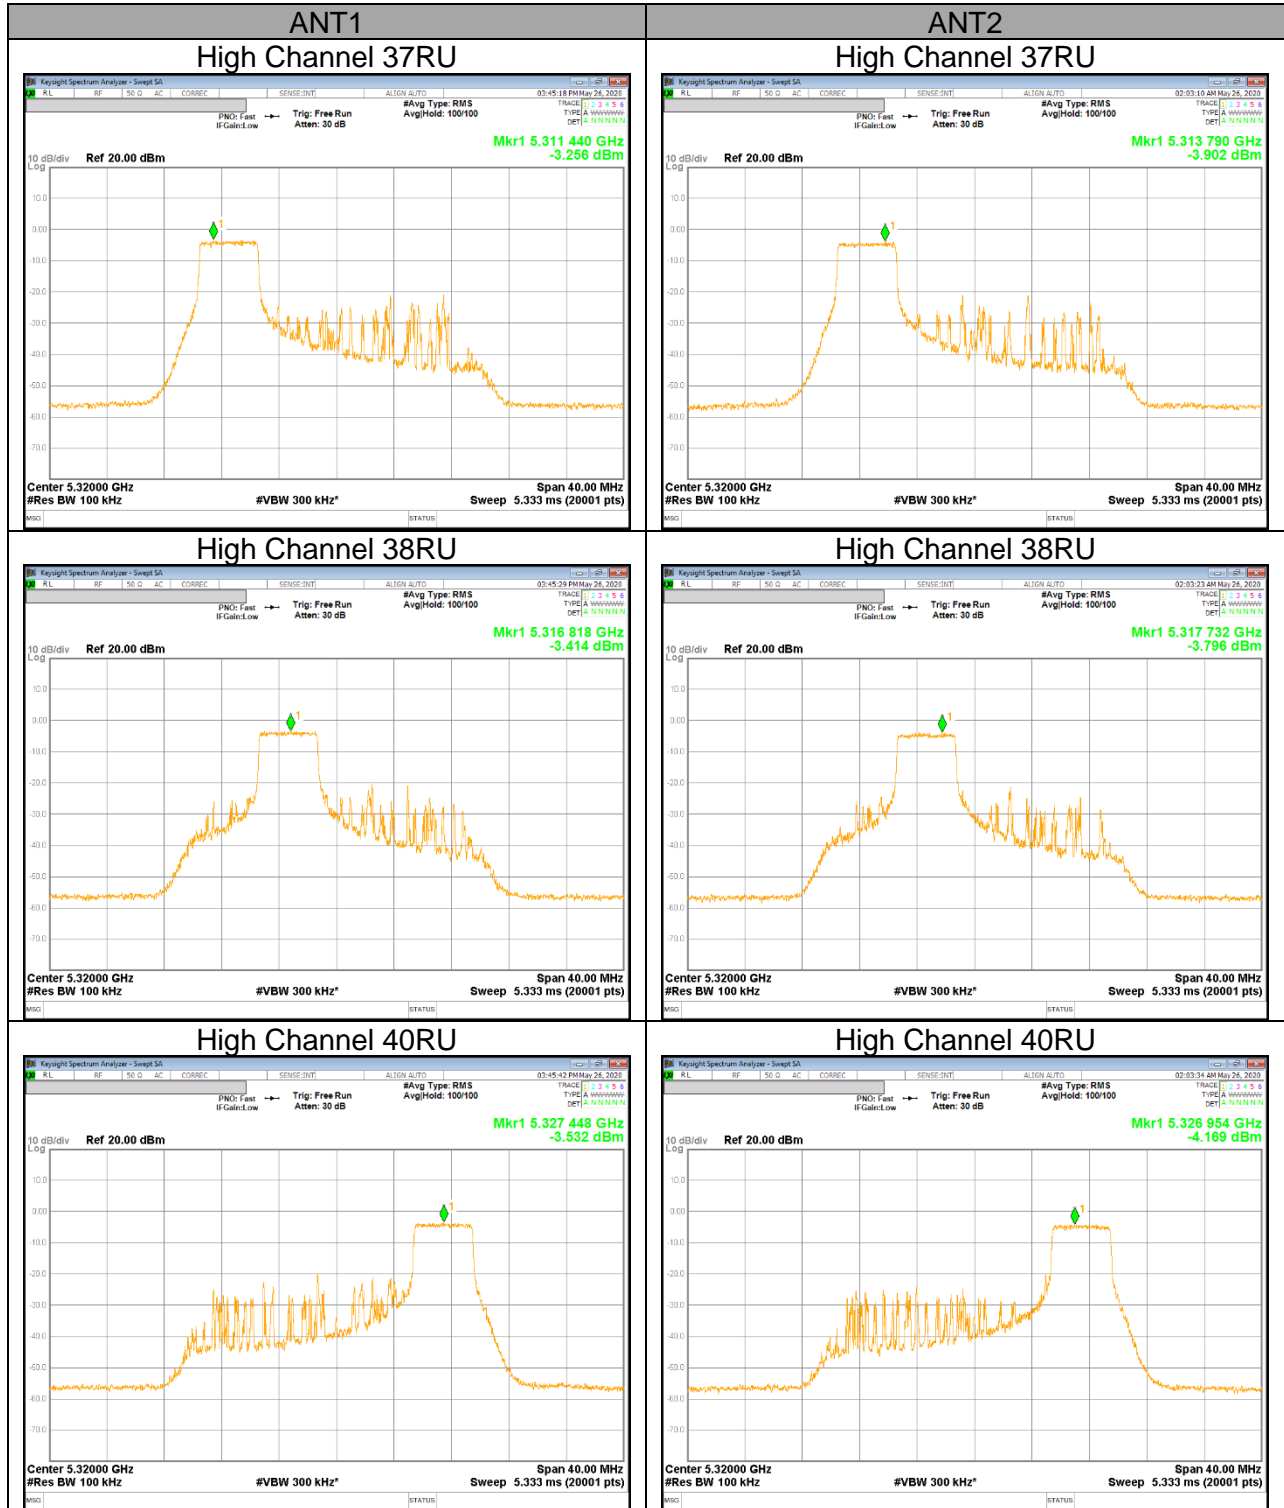

UNII Straddle Ch. IEEE 802.11ax HE20(SU) MIMO mode Output Power and PSD

UNII Straddle Ch. IEEE 802.11ax HE40(SU) MIMO mode Output Power and PSD

UNII Straddle Ch. IEEE 802.11ax HE80(SU) MIMO mode Output Power and PSD

UNII 5.2 GHz IEEE 802.11ax HE20(RU) SISO mode PSD

UNII 5.2 GHz IEEE 802.11ax HE40(RU) SISO mode PSD

UNII 5.2 GHz IEEE 802.11ax HE80(RU) SISO mode PSD

UNII 5.3 GHz IEEE 802.11ax HE20(RU) SISO mode PSD

UNII 5.3 GHz IEEE 802.11ax HE40(RU) SISO mode PSD

UNII 5.3 GHz IEEE 802.11ax HE80(RU) SISO mode PSD

UNII 5.5 GHz IEEE 802.11ax HE20(RU) SISO mode PSD