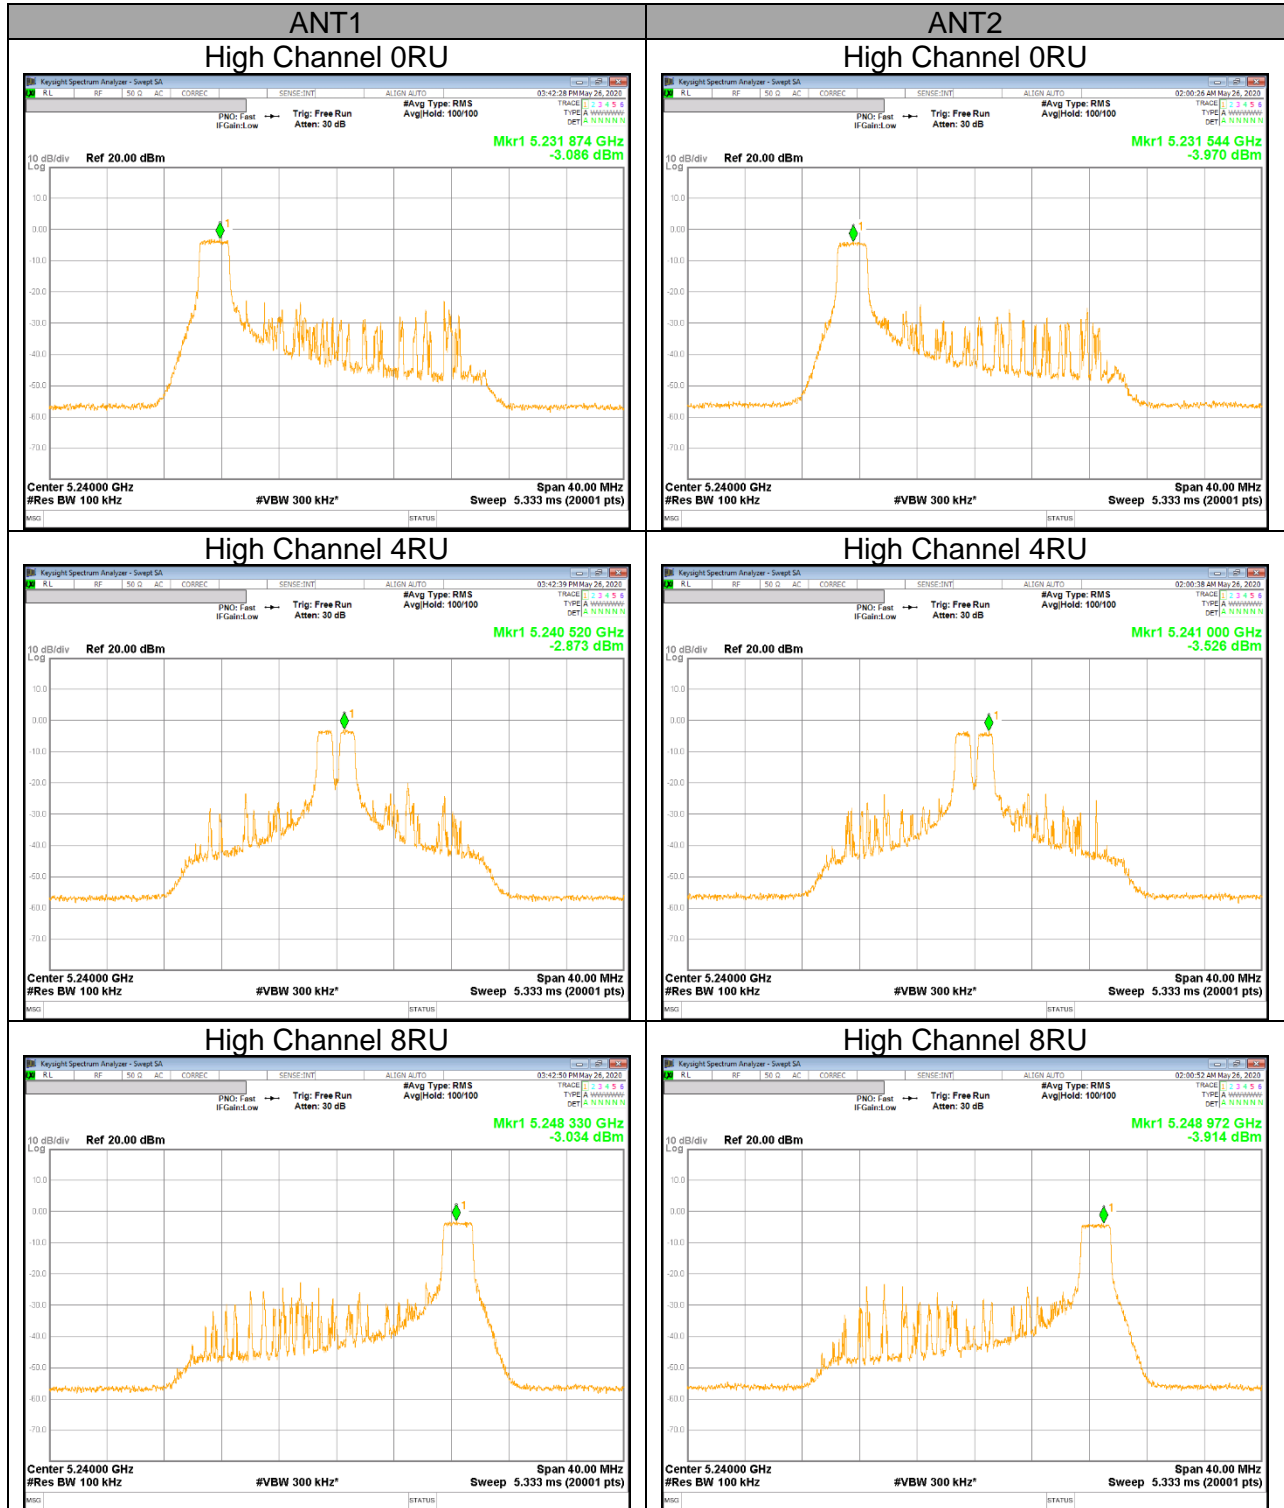

UNII Straddle Ch. IEEE 802.11ax HE20(SU) MIMO mode Output Power and PSD

UNII Straddle Ch. IEEE 802.11ax HE40(SU) MIMO mode Output Power and PSD

UNII Straddle Ch. IEEE 802.11ax HE80(SU) MIMO mode Output Power and PSD

UNII 5.2 GHz IEEE 802.11ax HE20(RU) SISO mode PSD

UNII 5.2 GHz IEEE 802.11ax HE40(RU) SISO mode PSD

UNII 5.2 GHz IEEE 802.11ax HE80(RU) SISO mode PSD

UNII 5.3 GHz IEEE 802.11ax HE20(RU) SISO mode PSD

UNII 5.3 GHz IEEE 802.11ax HE40(RU) SISO mode PSD

UNII 5.3 GHz IEEE 802.11ax HE80(RU) SISO mode PSD

UNII 5.5 GHz IEEE 802.11ax HE20(RU) SISO mode PSD