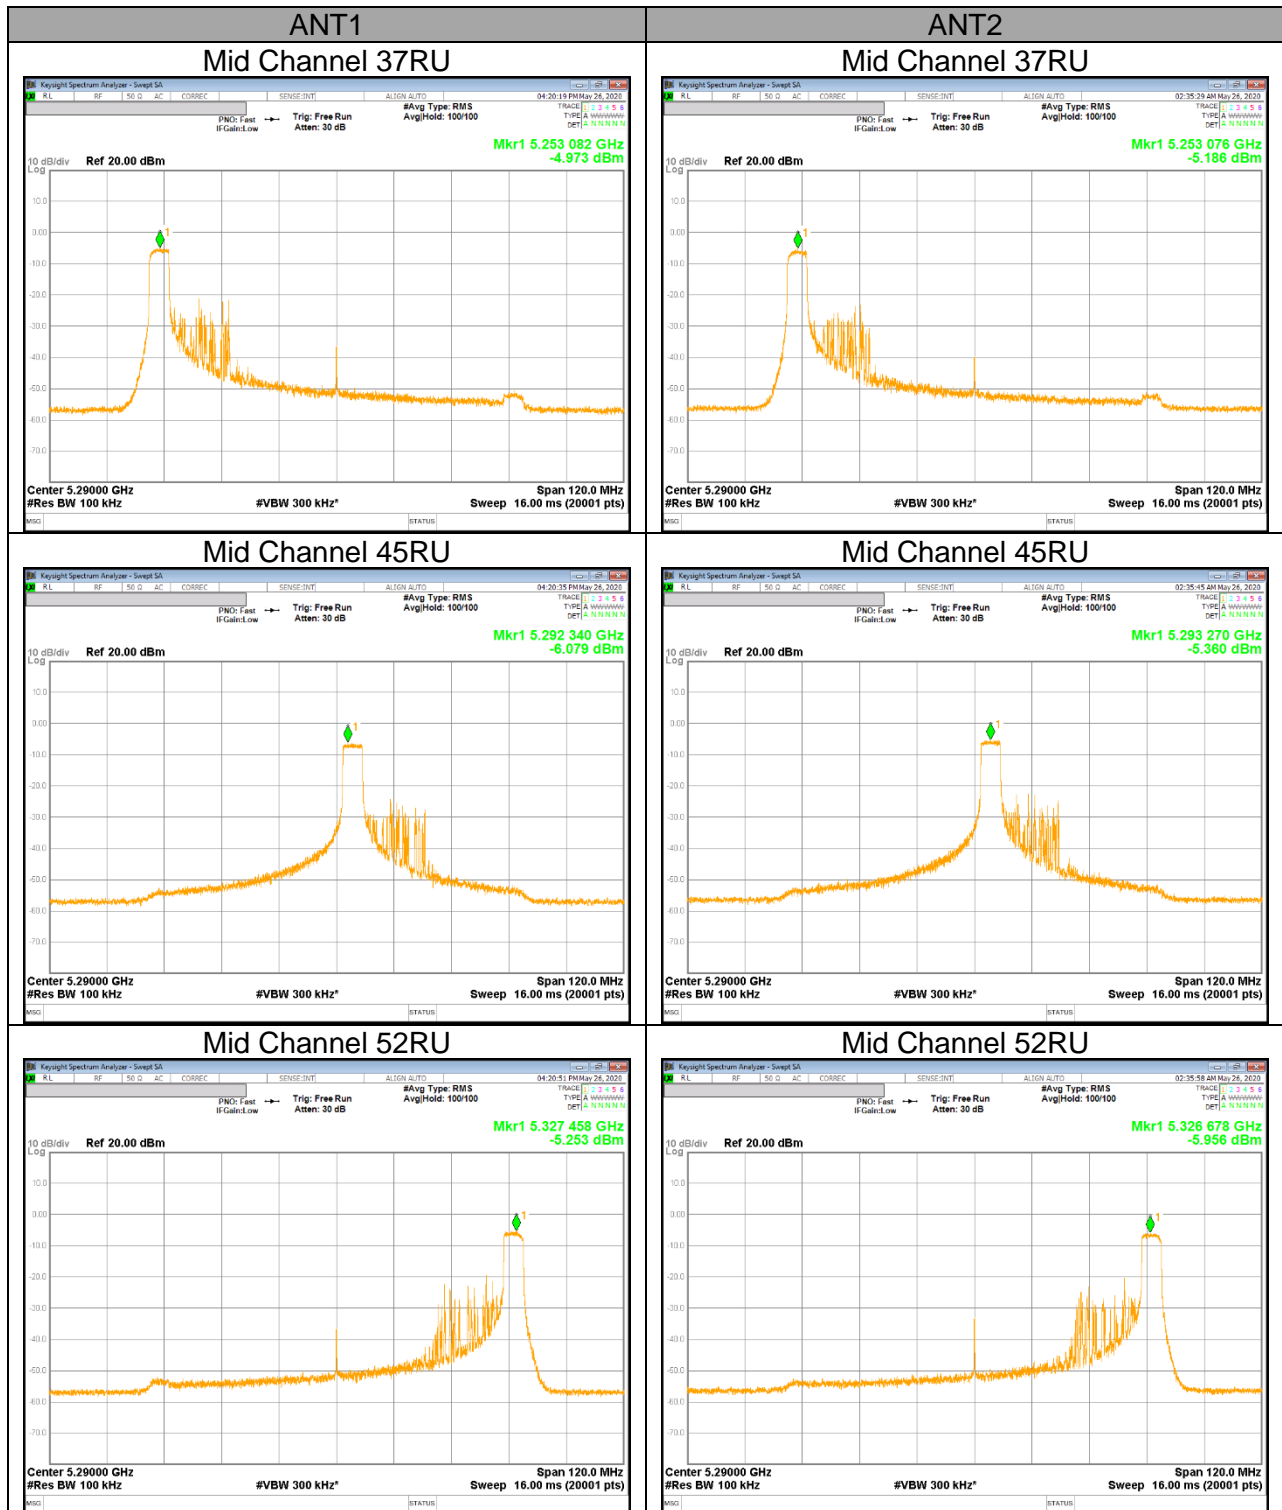

UNII Straddle Ch. IEEE 802.11ax HE20(SU) MIMO mode Output Power and PSD

UNII Straddle Ch. IEEE 802.11ax HE40(SU) MIMO mode Output Power and PSD

UNII Straddle Ch. IEEE 802.11ax HE80(SU) MIMO mode Output Power and PSD

UNII 5.2 GHz IEEE 802.11ax HE20(RU) SISO mode PSD

UNII 5.2 GHz IEEE 802.11ax HE40(RU) SISO mode PSD

UNII 5.2 GHz IEEE 802.11ax HE80(RU) SISO mode PSD

UNII 5.3 GHz IEEE 802.11ax HE20(RU) SISO mode PSD

UNII 5.3 GHz IEEE 802.11ax HE40(RU) SISO mode PSD

UNII 5.3 GHz IEEE 802.11ax HE80(RU) SISO mode PSD

UNII 5.5 GHz IEEE 802.11ax HE20(RU) SISO mode PSD