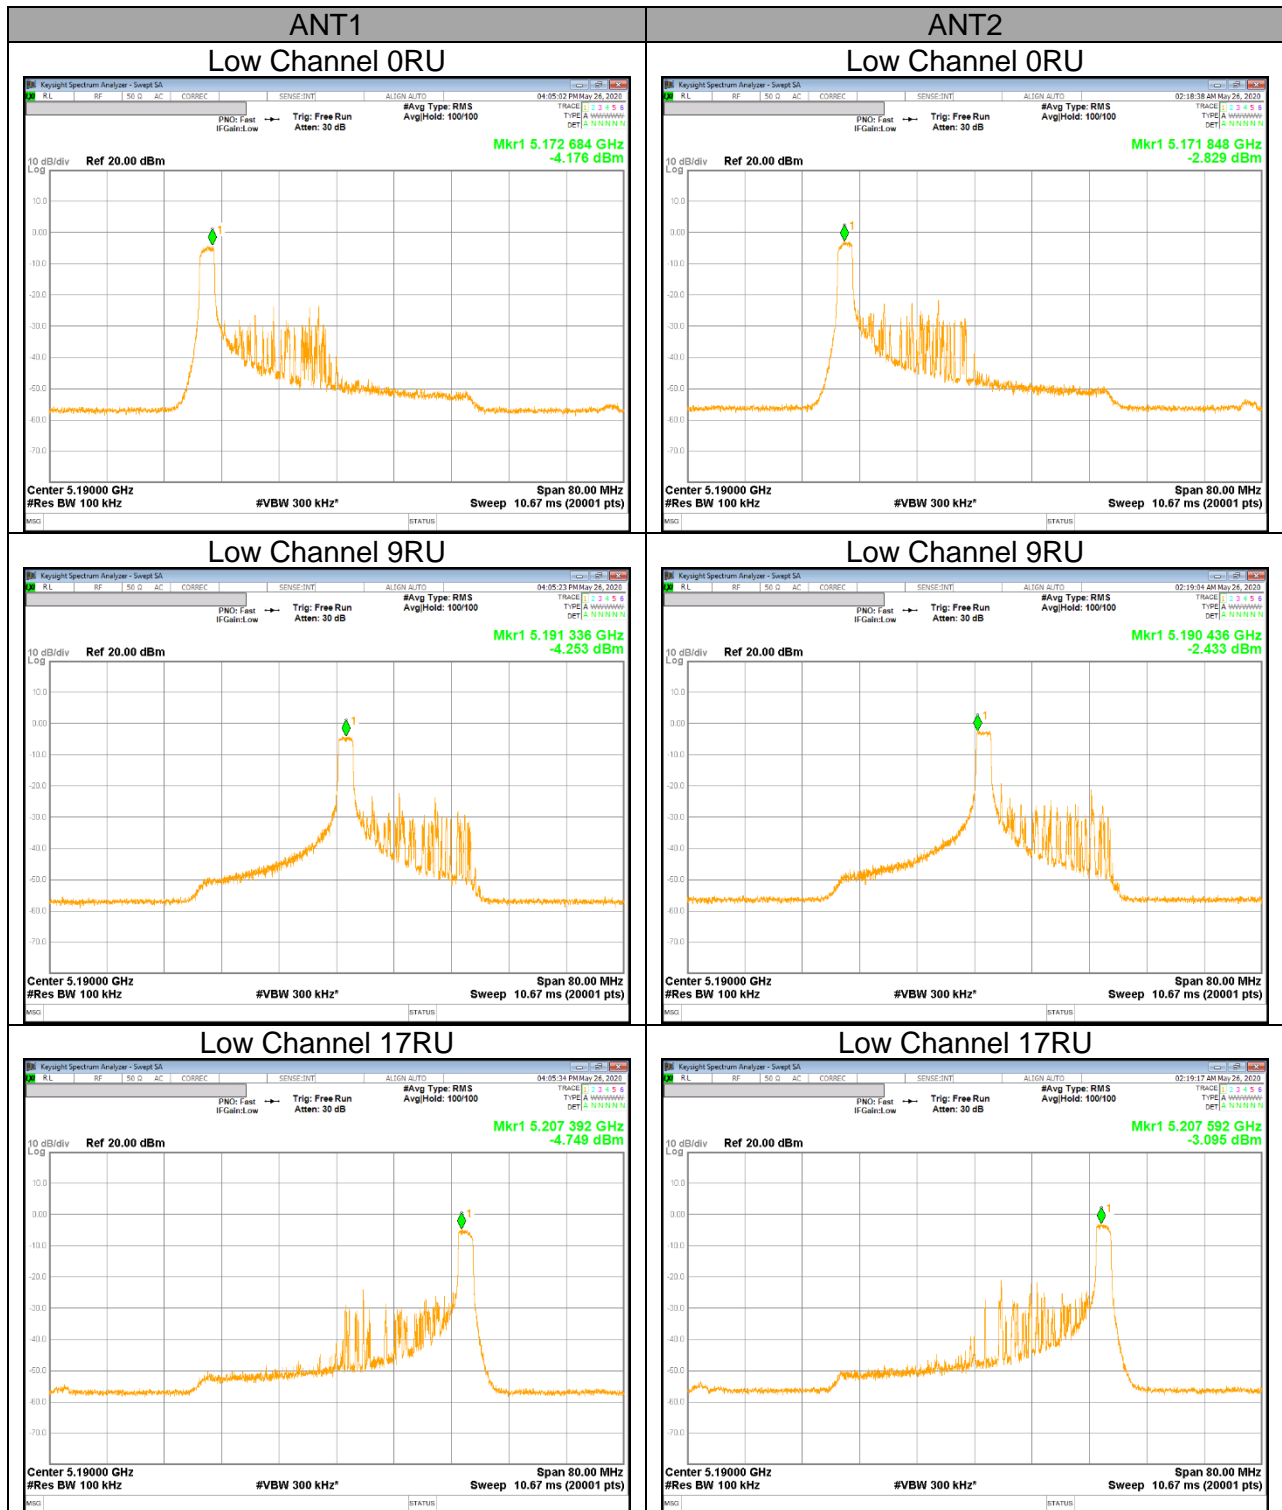

UNII Straddle Ch. IEEE 802.11ax HE20(SU) MIMO mode Output Power and PSD

UNII Straddle Ch. IEEE 802.11ax HE40(SU) MIMO mode Output Power and PSD

UNII Straddle Ch. IEEE 802.11ax HE80(SU) MIMO mode Output Power and PSD

UNII 5.2 GHz IEEE 802.11ax HE20(RU) SISO mode PSD

UNII 5.2 GHz IEEE 802.11ax HE40(RU) SISO mode PSD

UNII 5.2 GHz IEEE 802.11ax HE80(RU) SISO mode PSD

UNII 5.3 GHz IEEE 802.11ax HE20(RU) SISO mode PSD

UNII 5.3 GHz IEEE 802.11ax HE40(RU) SISO mode PSD

UNII 5.3 GHz IEEE 802.11ax HE80(RU) SISO mode PSD

UNII 5.5 GHz IEEE 802.11ax HE20(RU) SISO mode PSD