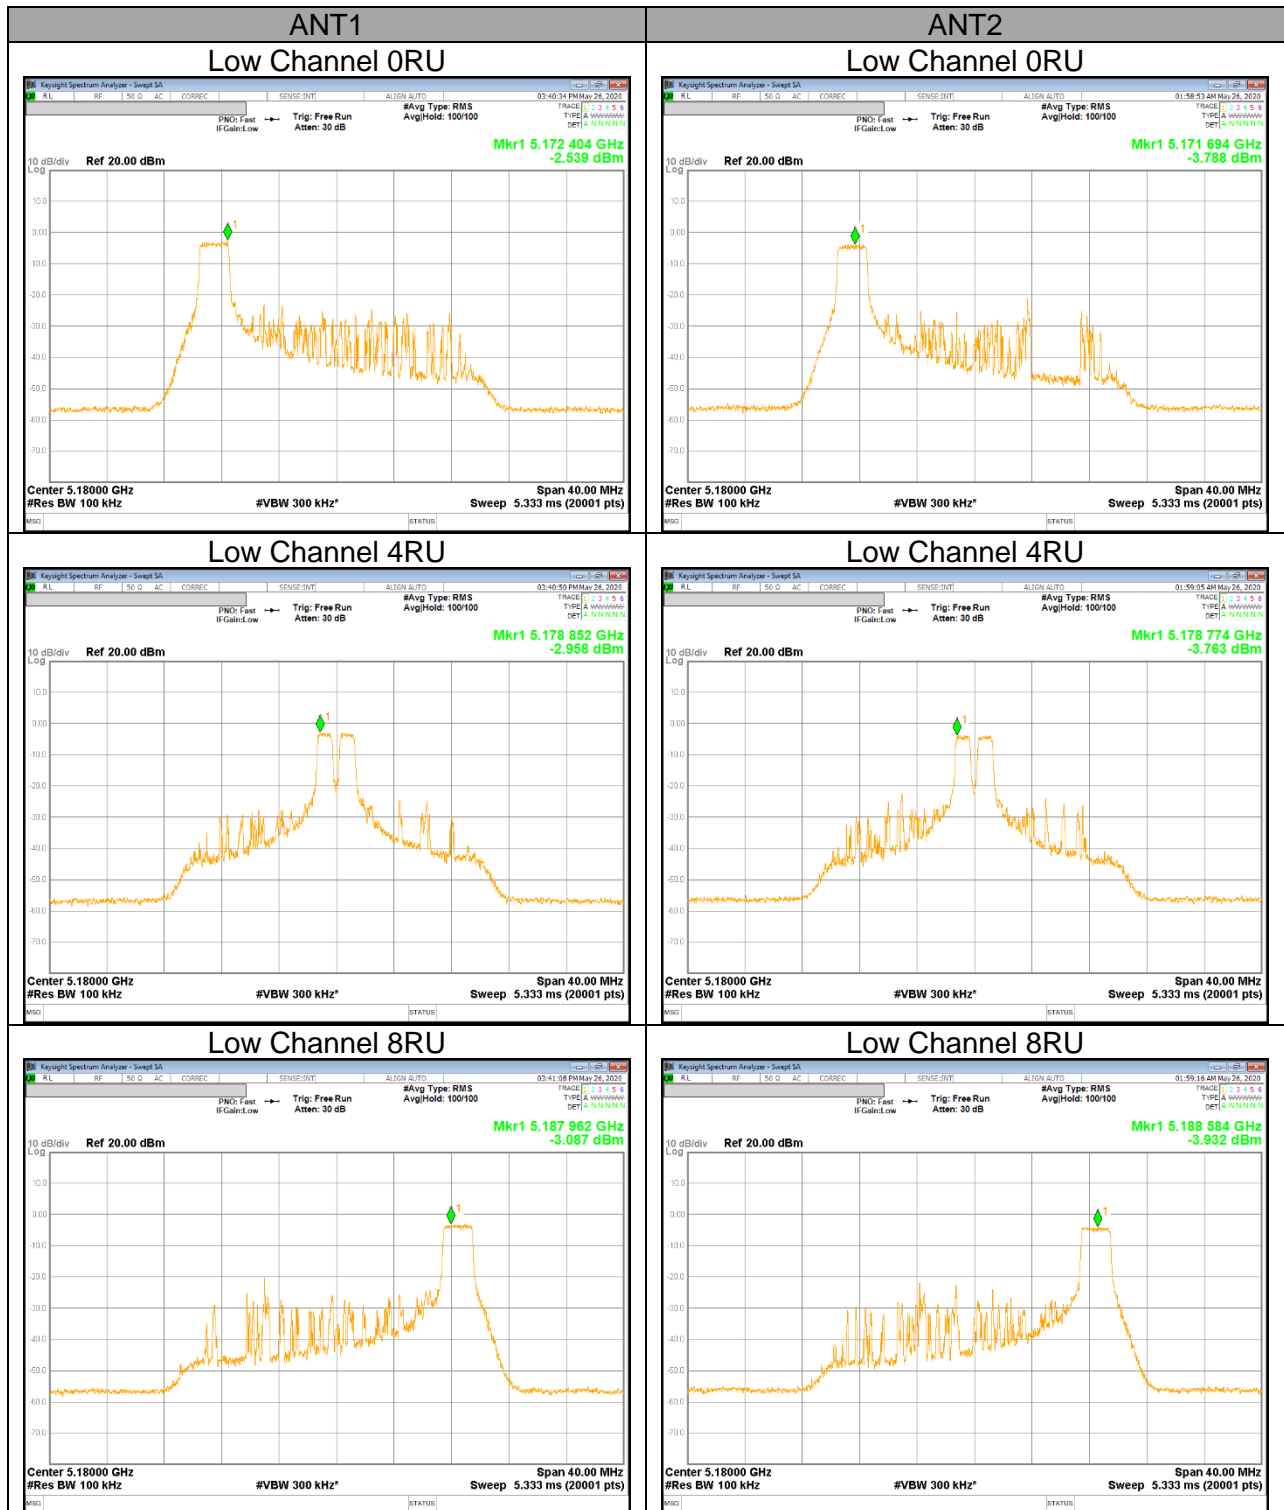

UNII Straddle Ch. IEEE 802.11ax HE20(SU) MIMO mode Output Power and PSD

UNII Straddle Ch. IEEE 802.11ax HE40(SU) MIMO mode Output Power and PSD

UNII Straddle Ch. IEEE 802.11ax HE80(SU) MIMO mode Output Power and PSD

UNII 5.2 GHz IEEE 802.11ax HE20(RU) SISO mode PSD

UNII 5.2 GHz IEEE 802.11ax HE40(RU) SISO mode PSD

UNII 5.2 GHz IEEE 802.11ax HE80(RU) SISO mode PSD

UNII 5.3 GHz IEEE 802.11ax HE20(RU) SISO mode PSD

UNII 5.3 GHz IEEE 802.11ax HE40(RU) SISO mode PSD

UNII 5.3 GHz IEEE 802.11ax HE80(RU) SISO mode PSD

UNII 5.5 GHz IEEE 802.11ax HE20(RU) SISO mode PSD