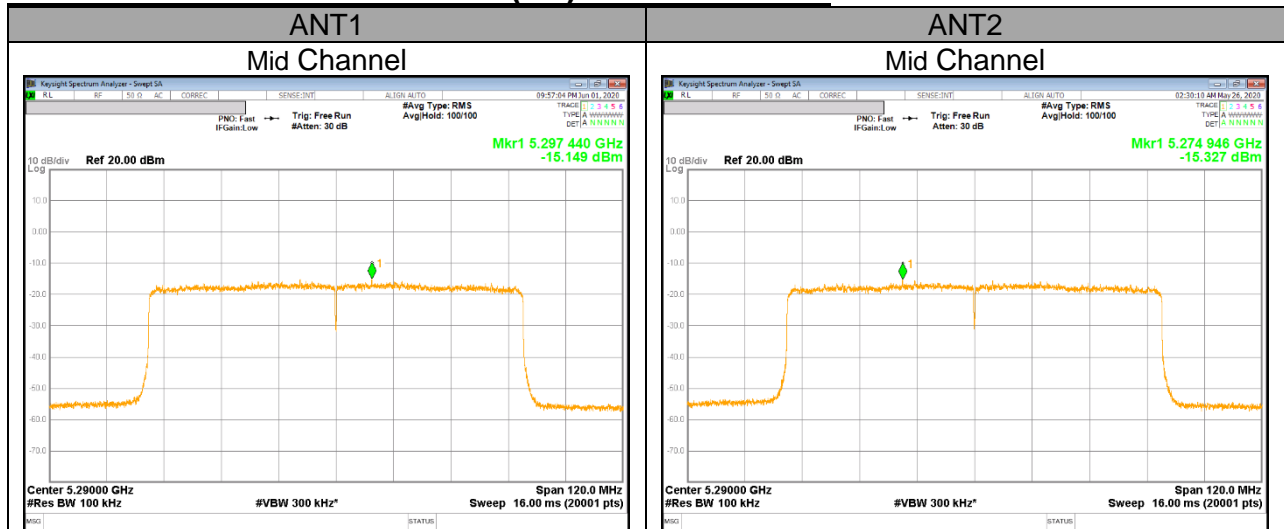

UNII 5.3 GHz IEEE 802.11ax HE80(SU) SISO mode PSD