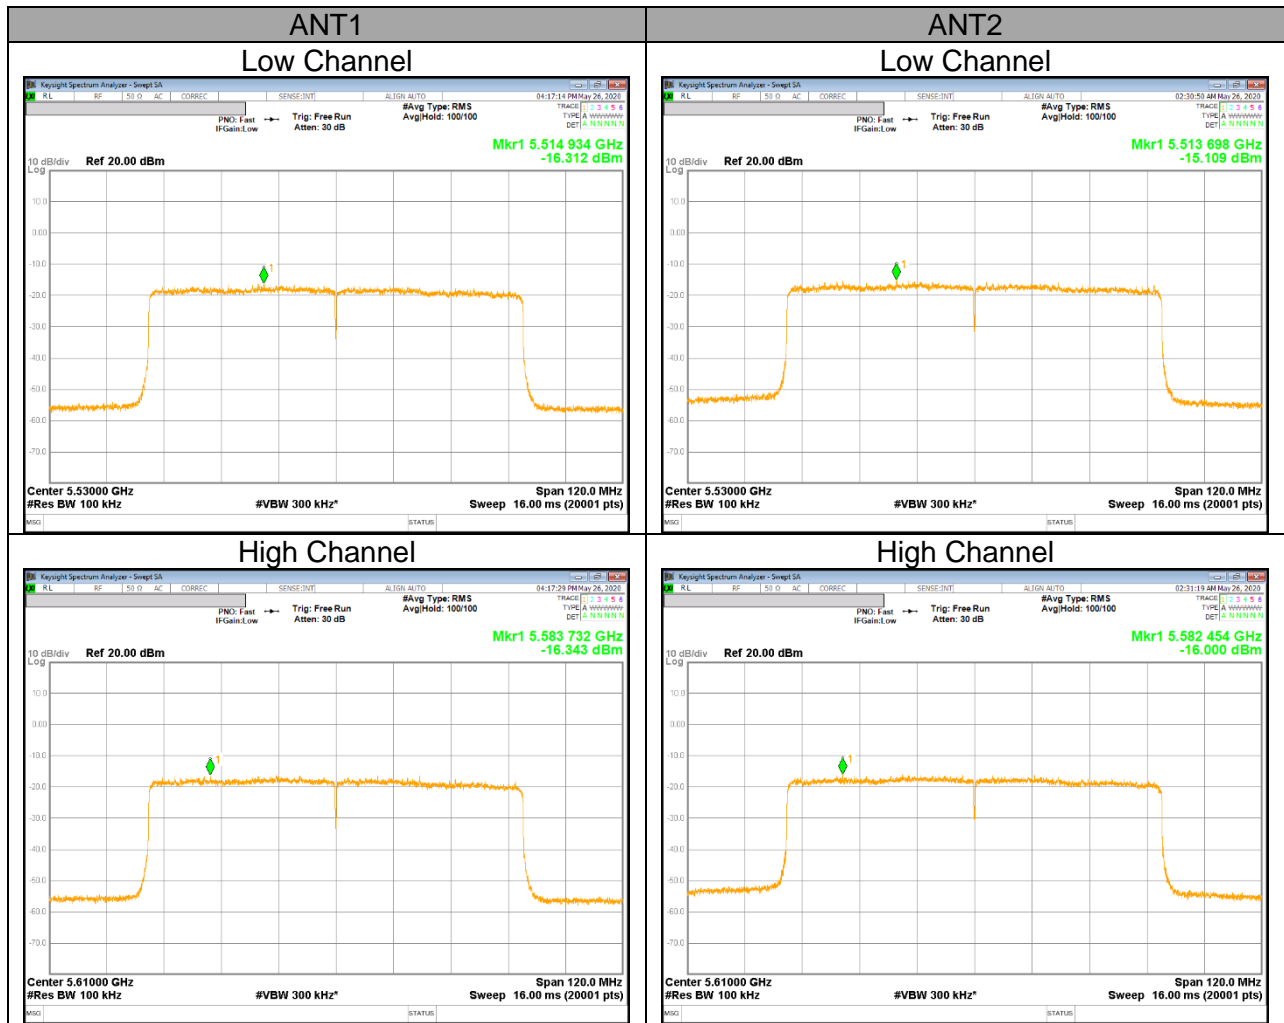

### UNII 5.3 GHz IEEE 802.11ax HE80(SU) SISO mode PSD

**UNII 5.5 GHz IEEE 802.11ax HE20(SU) SISO mode PSD**

### UNII 5.5 GHz IEEE 802.11ax HE40(SU) SISO mode PSD

**UNII 5.5 GHz IEEE 802.11ax HE80(SU) SISO mode PSD**

**UNII 5.8 GHz IEEE 802.11ax HE20(SU) SISO mode PSD**

**UNII 5.8 GHz IEEE 802.11ax HE40(SU) SISO mode PSD**

**UNII 5.8 GHz IEEE 802.11ax HE80(SU) SISO mode PSD**

**UNII Straddle Ch. IEEE 802.11ax HE20(SU) SISO mode Output Power and PSD**

**UNII Straddle Ch. IEEE 802.11ax HE40(SU) SISO mode Output Power and PSD**