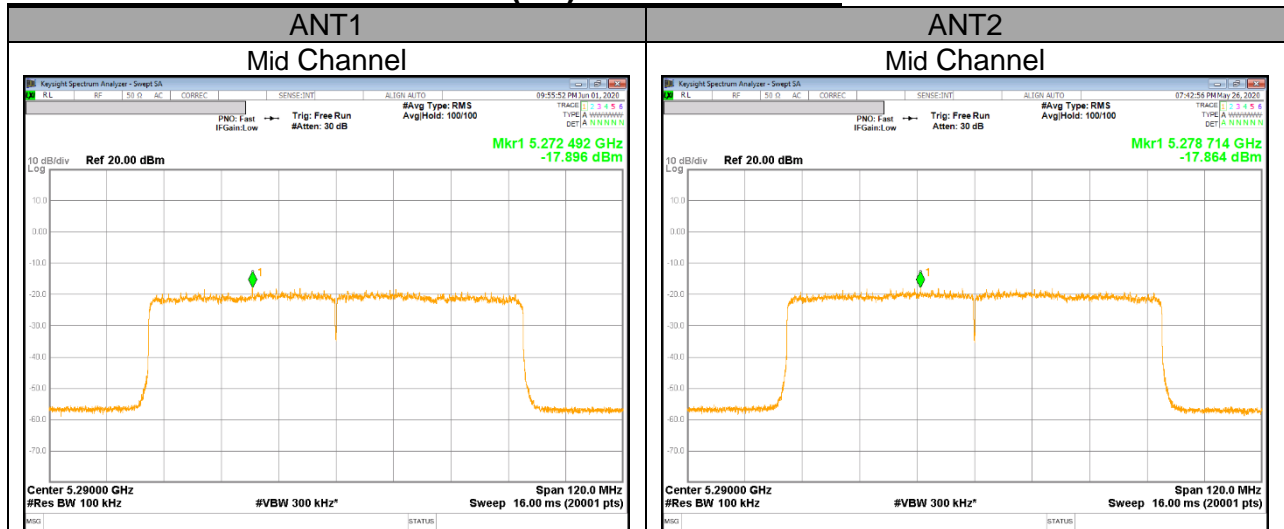

UNII 5.3 GHz IEEE 802.11ax HE80(SU) MIMO mode PSD