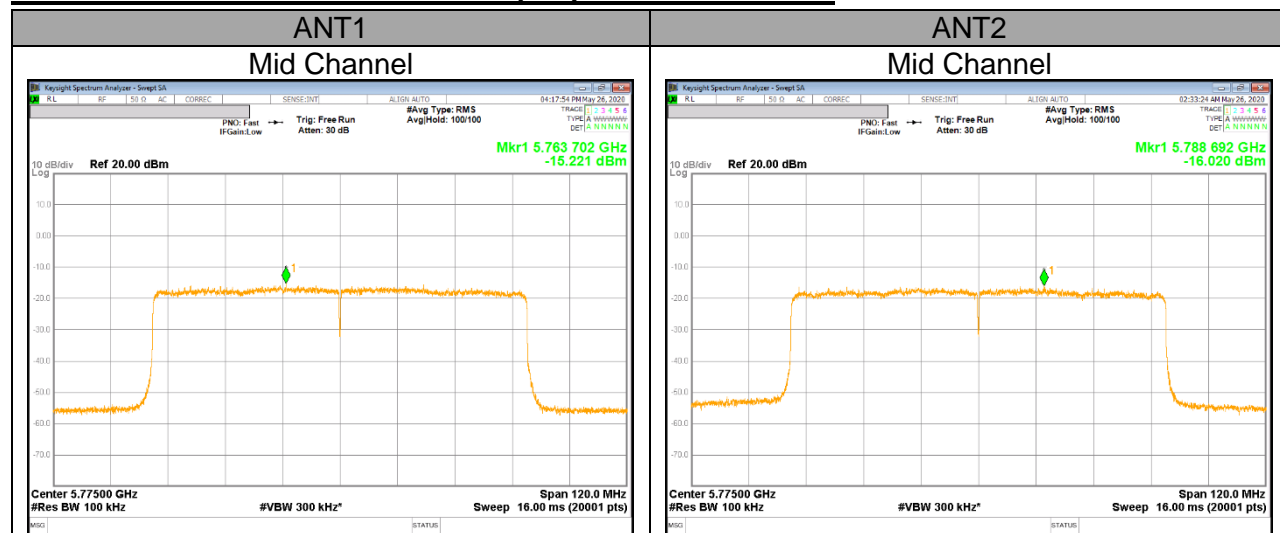

### UNII 5.5 GHz IEEE 802.11ax HE40(SU) SISO mode PSD

**UNII 5.5 GHz IEEE 802.11ax HE80(SU) SISO mode PSD**

**UNII 5.8 GHz IEEE 802.11ax HE20(SU) SISO mode PSD**

**UNII 5.8 GHz IEEE 802.11ax HE40(SU) SISO mode PSD**

**UNII 5.8 GHz IEEE 802.11ax HE80(SU) SISO mode PSD**

**UNII Straddle Ch. IEEE 802.11ax HE20(SU) SISO mode Output Power and PSD**

**UNII Straddle Ch. IEEE 802.11ax HE40(SU) SISO mode Output Power and PSD**

**UNII Straddle Ch. IEEE 802.11ax HE80(SU) SISO mode Output Power and PSD**