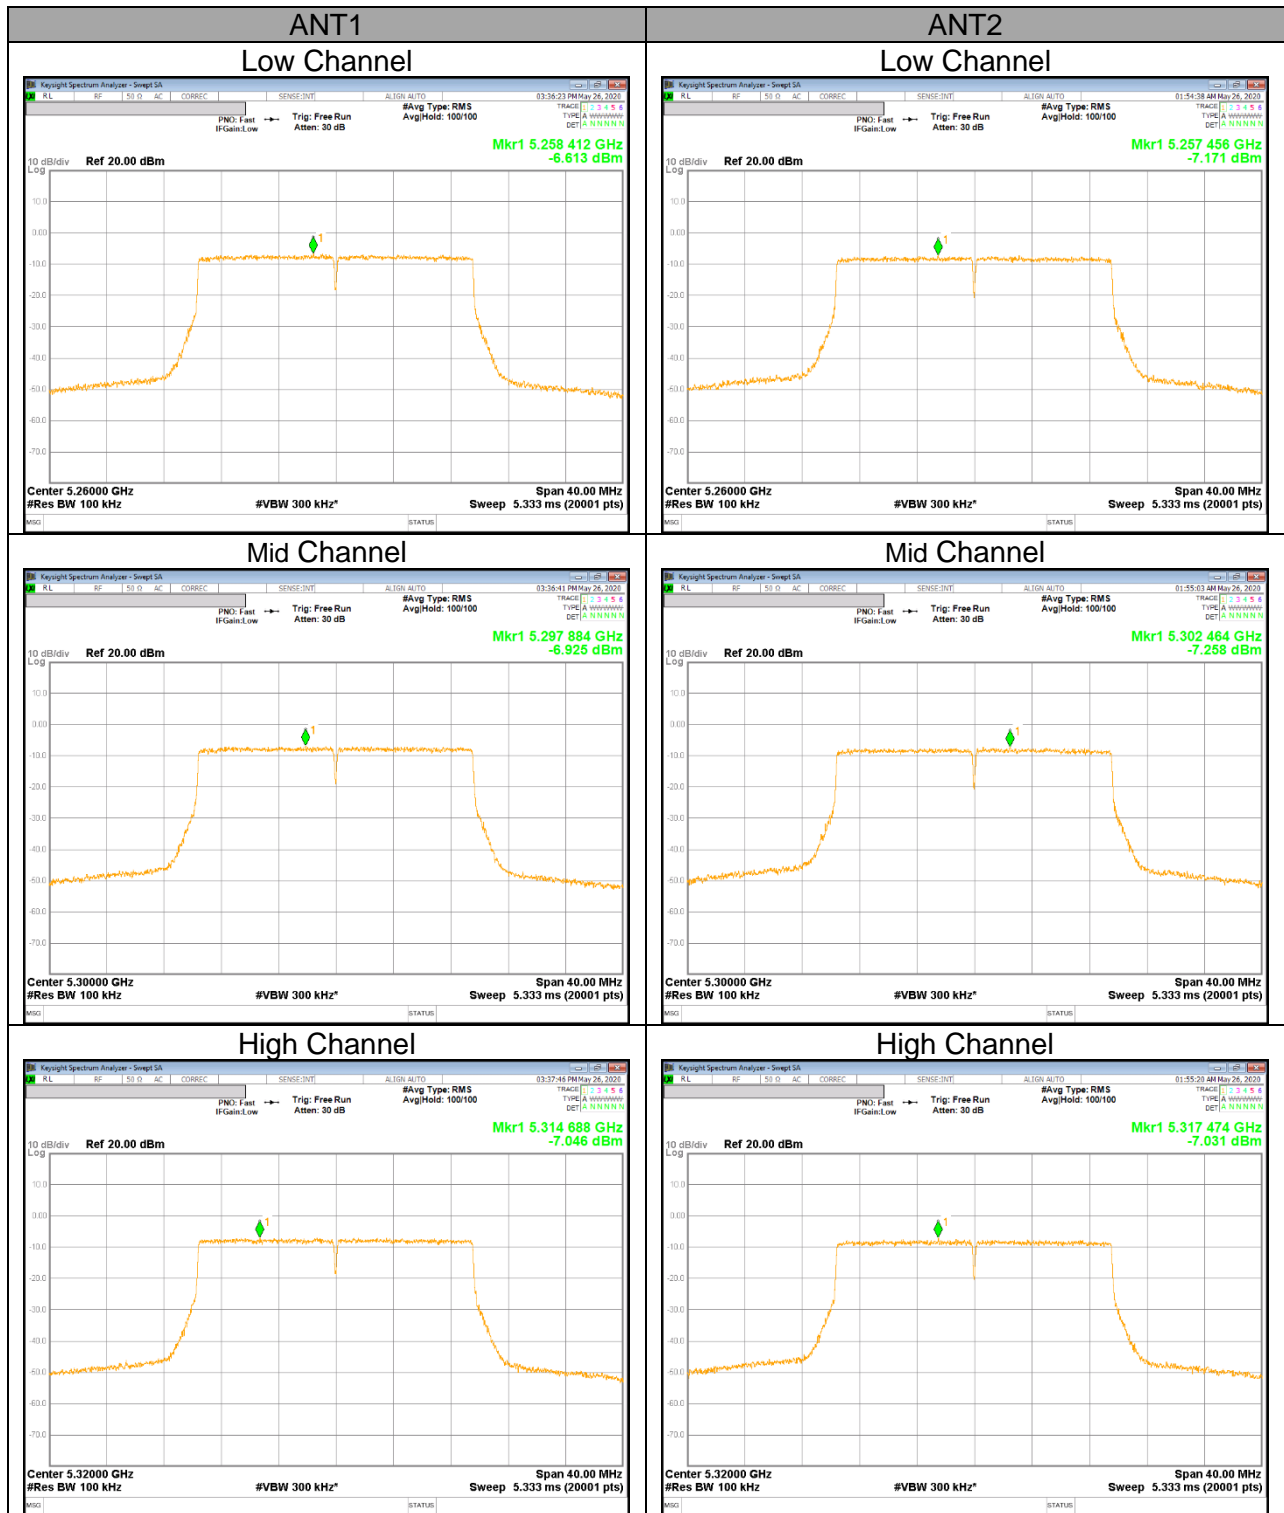

### UNII 5.3 GHz IEEE 802.11ax HE20(SU) SISO mode PSD

### UNII 5.3 GHz IEEE 802.11ax HE40(SU) SISO mode PSD

### UNII 5.3 GHz IEEE 802.11ax HE80(SU) SISO mode PSD

**UNII 5.5 GHz IEEE 802.11ax HE20(SU) SISO mode PSD**