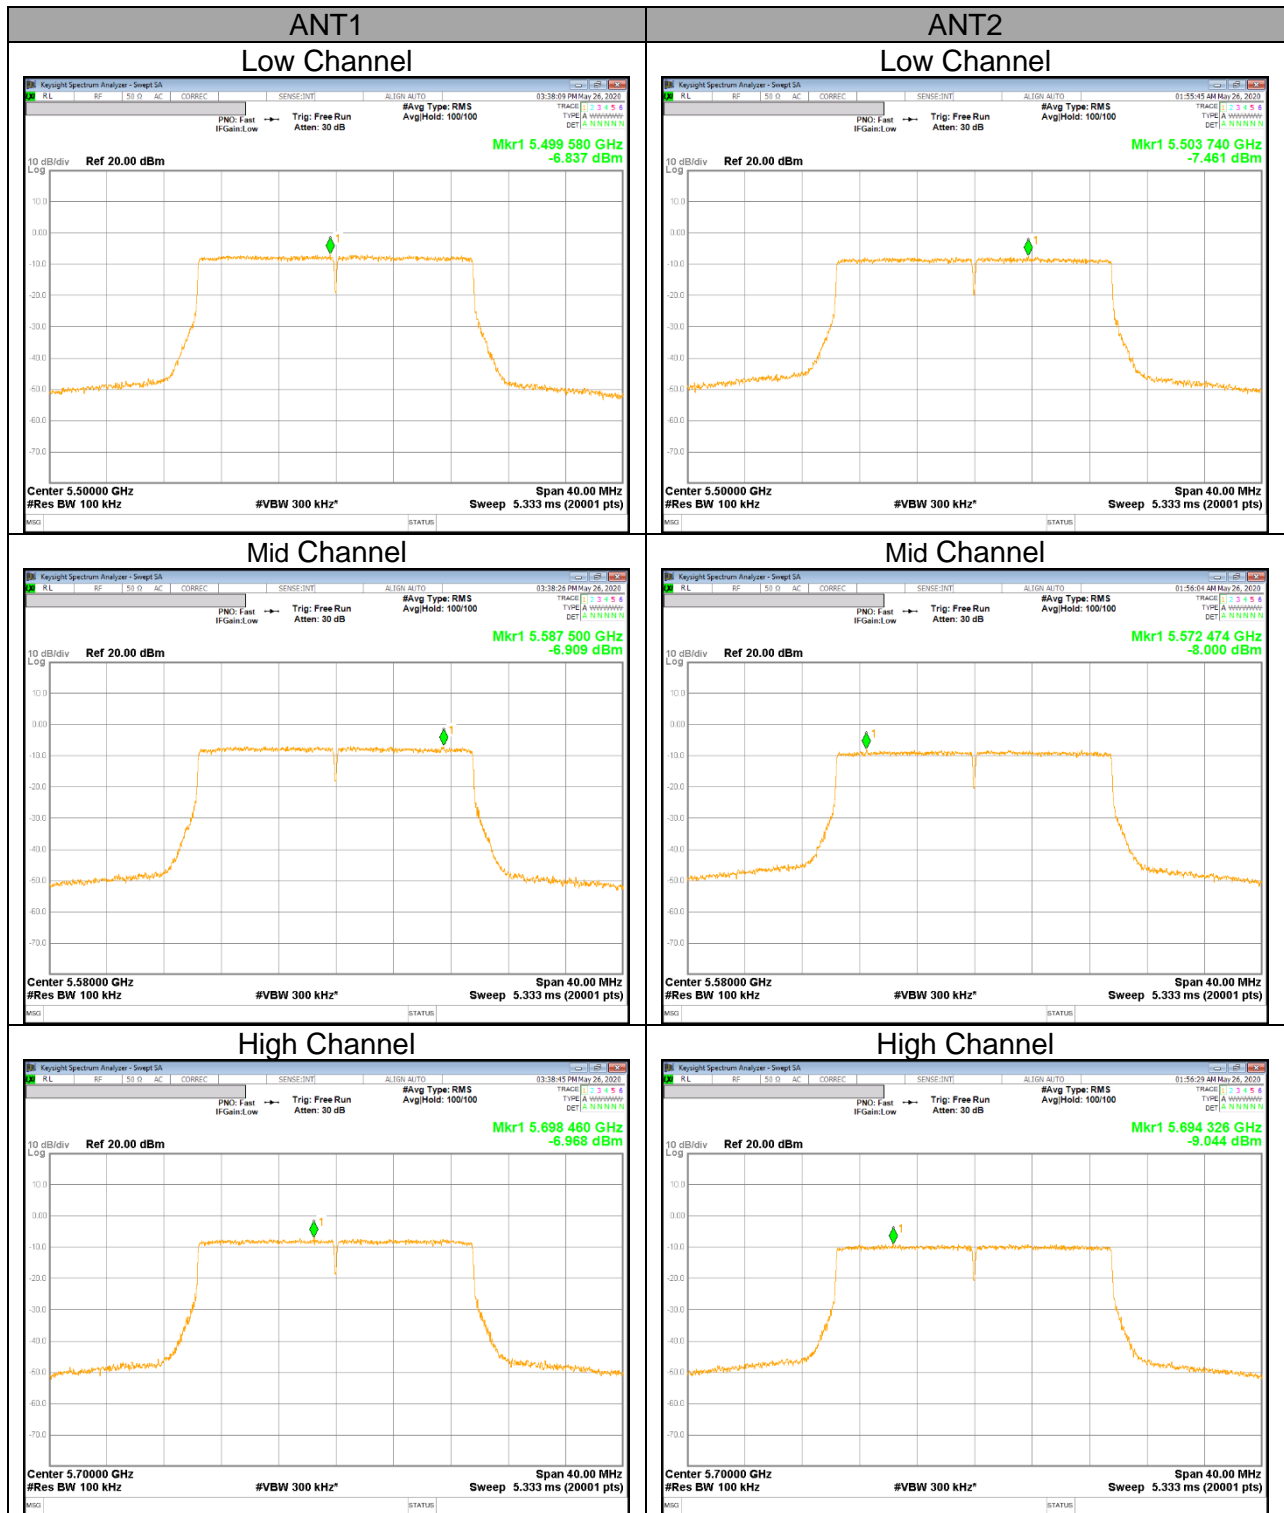

### UNII 5.3 GHz IEEE 802.11ax HE20(SU) SISO mode PSD

### UNII 5.3 GHz IEEE 802.11ax HE40(SU) SISO mode PSD

### UNII 5.3 GHz IEEE 802.11ax HE80(SU) SISO mode PSD

**UNII 5.5 GHz IEEE 802.11ax HE20(SU) SISO mode PSD**