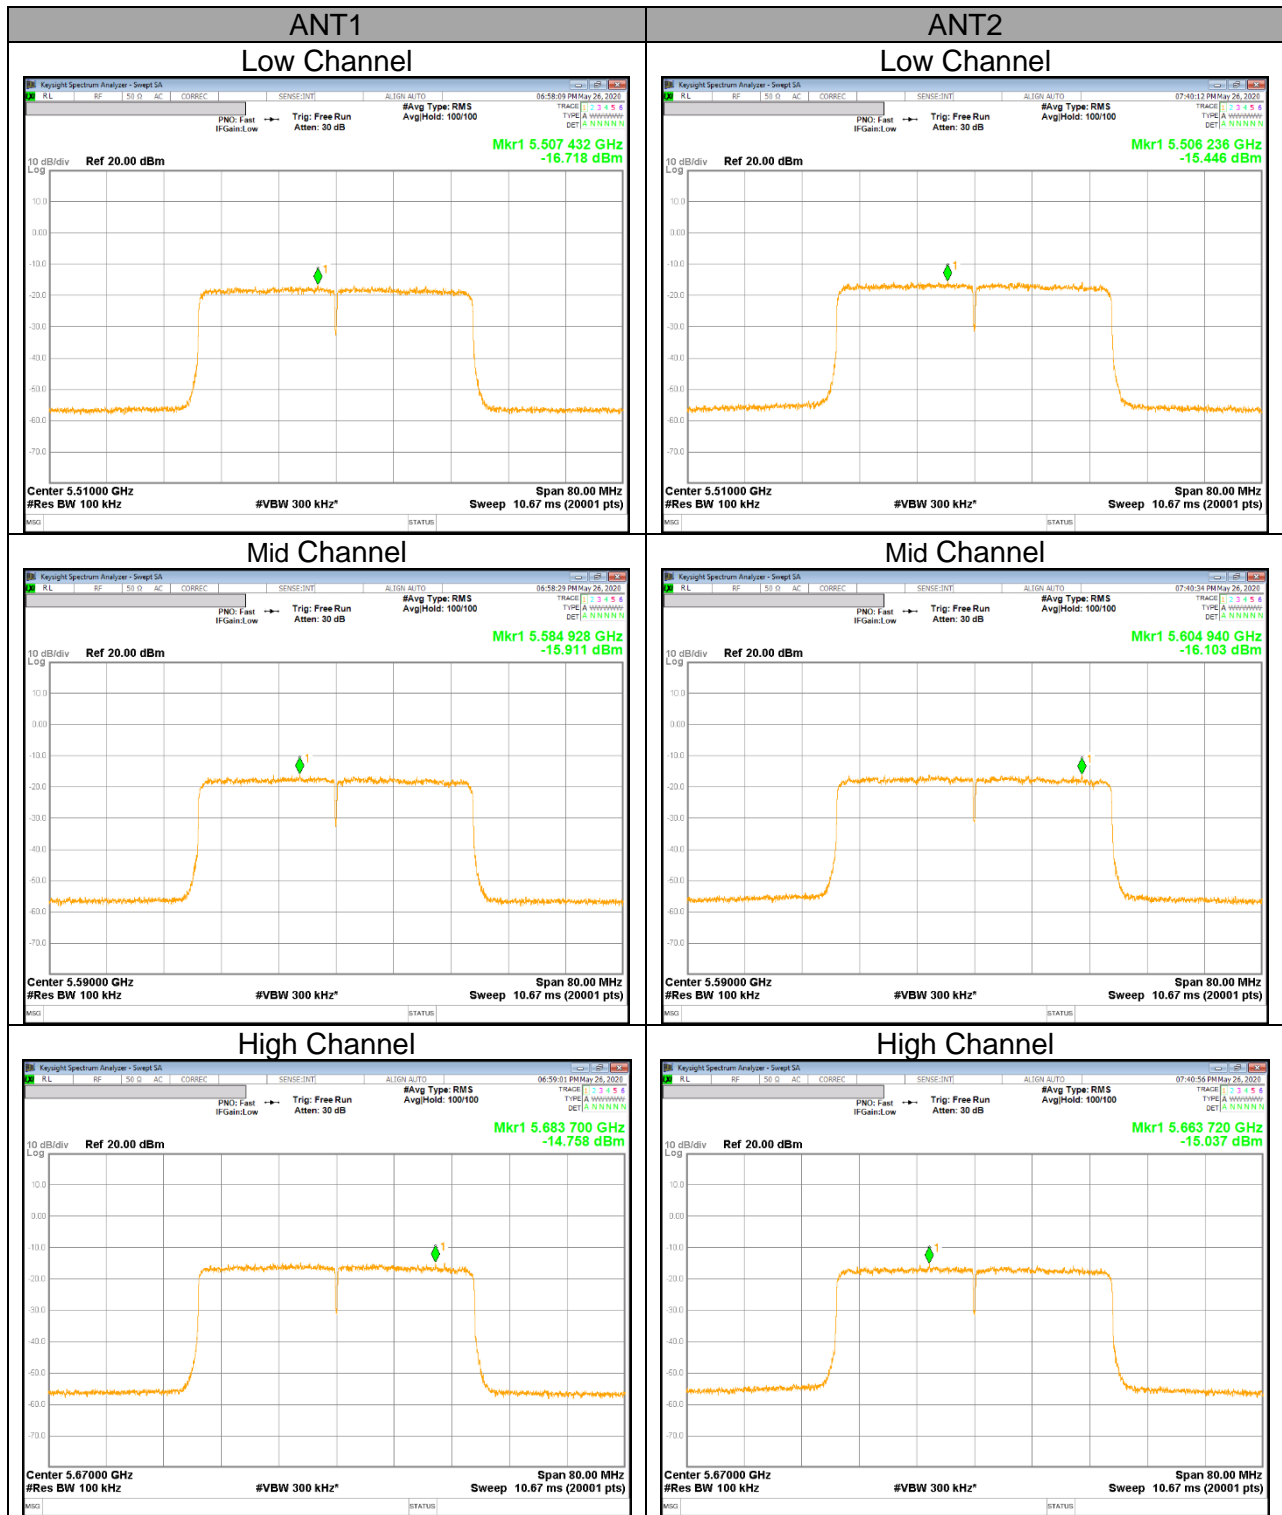

UNII 5.5 GHz IEEE 802.11ax HE40(SU) MIMO mode PSD