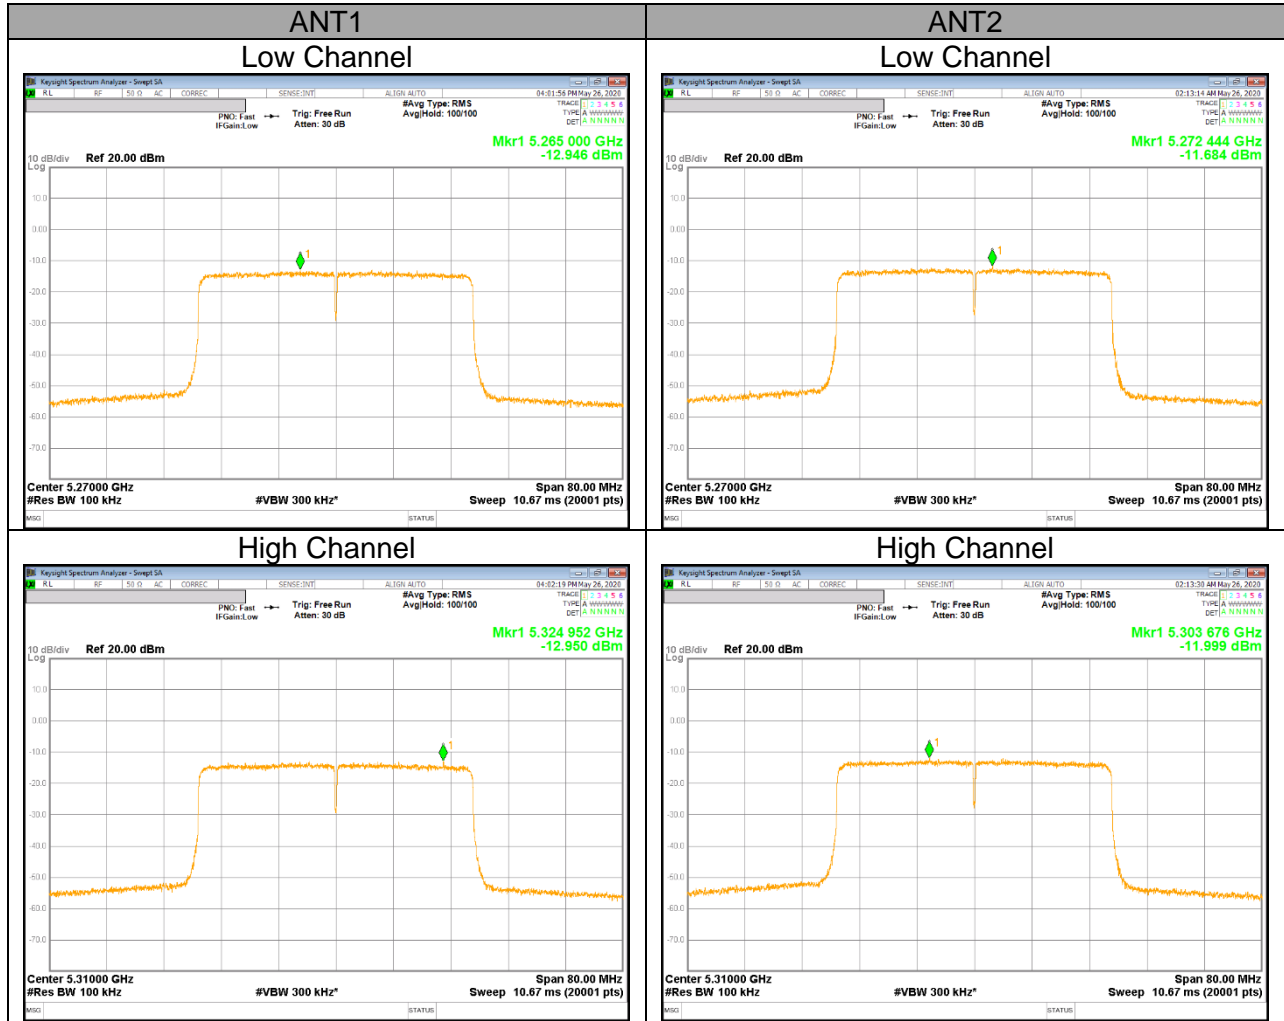

### UNII 5.3 GHz IEEE 802.11ax HE20(SU) SISO mode PSD

### UNII 5.3 GHz IEEE 802.11ax HE40(SU) SISO mode PSD

### UNII 5.3 GHz IEEE 802.11ax HE80(SU) SISO mode PSD

**UNII 5.5 GHz IEEE 802.11ax HE20(SU) SISO mode PSD**