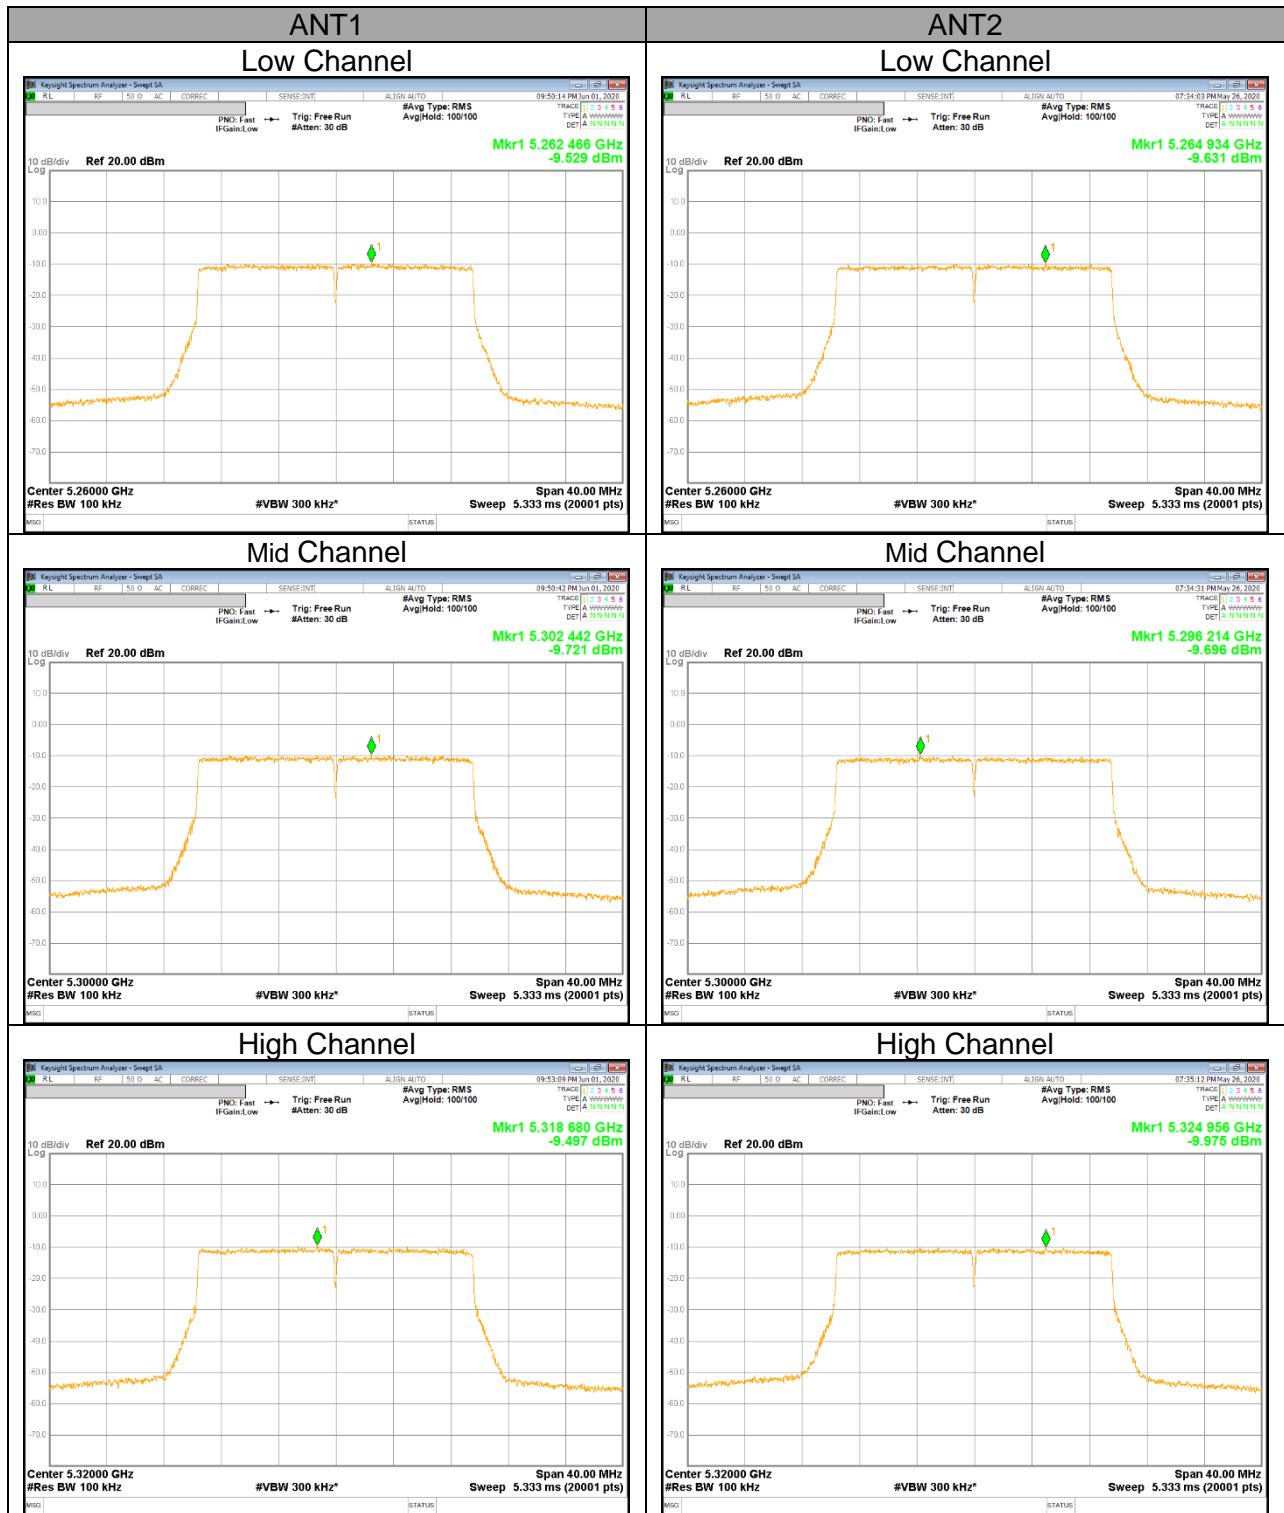

**UNII Straddle Ch. IEEE 802.11ax HE80(SU) SISO mode Output Power and PSD**

### UNII 5.2 GHz IEEE 802.11ax HE20(SU) MIMO mode PSD

**UNII 5.2 GHz IEEE 802.11ax HE40(SU) MIMO mode PSD**

**UNII 5.2 GHz IEEE 802.11ax HE80(SU) MIMO mode PSD**

**UNII 5.3 GHz IEEE 802.11ax HE20(SU) MIMO mode PSD**

### UNII 5.3 GHz IEEE 802.11ax HE40(SU) MIMO mode PSD