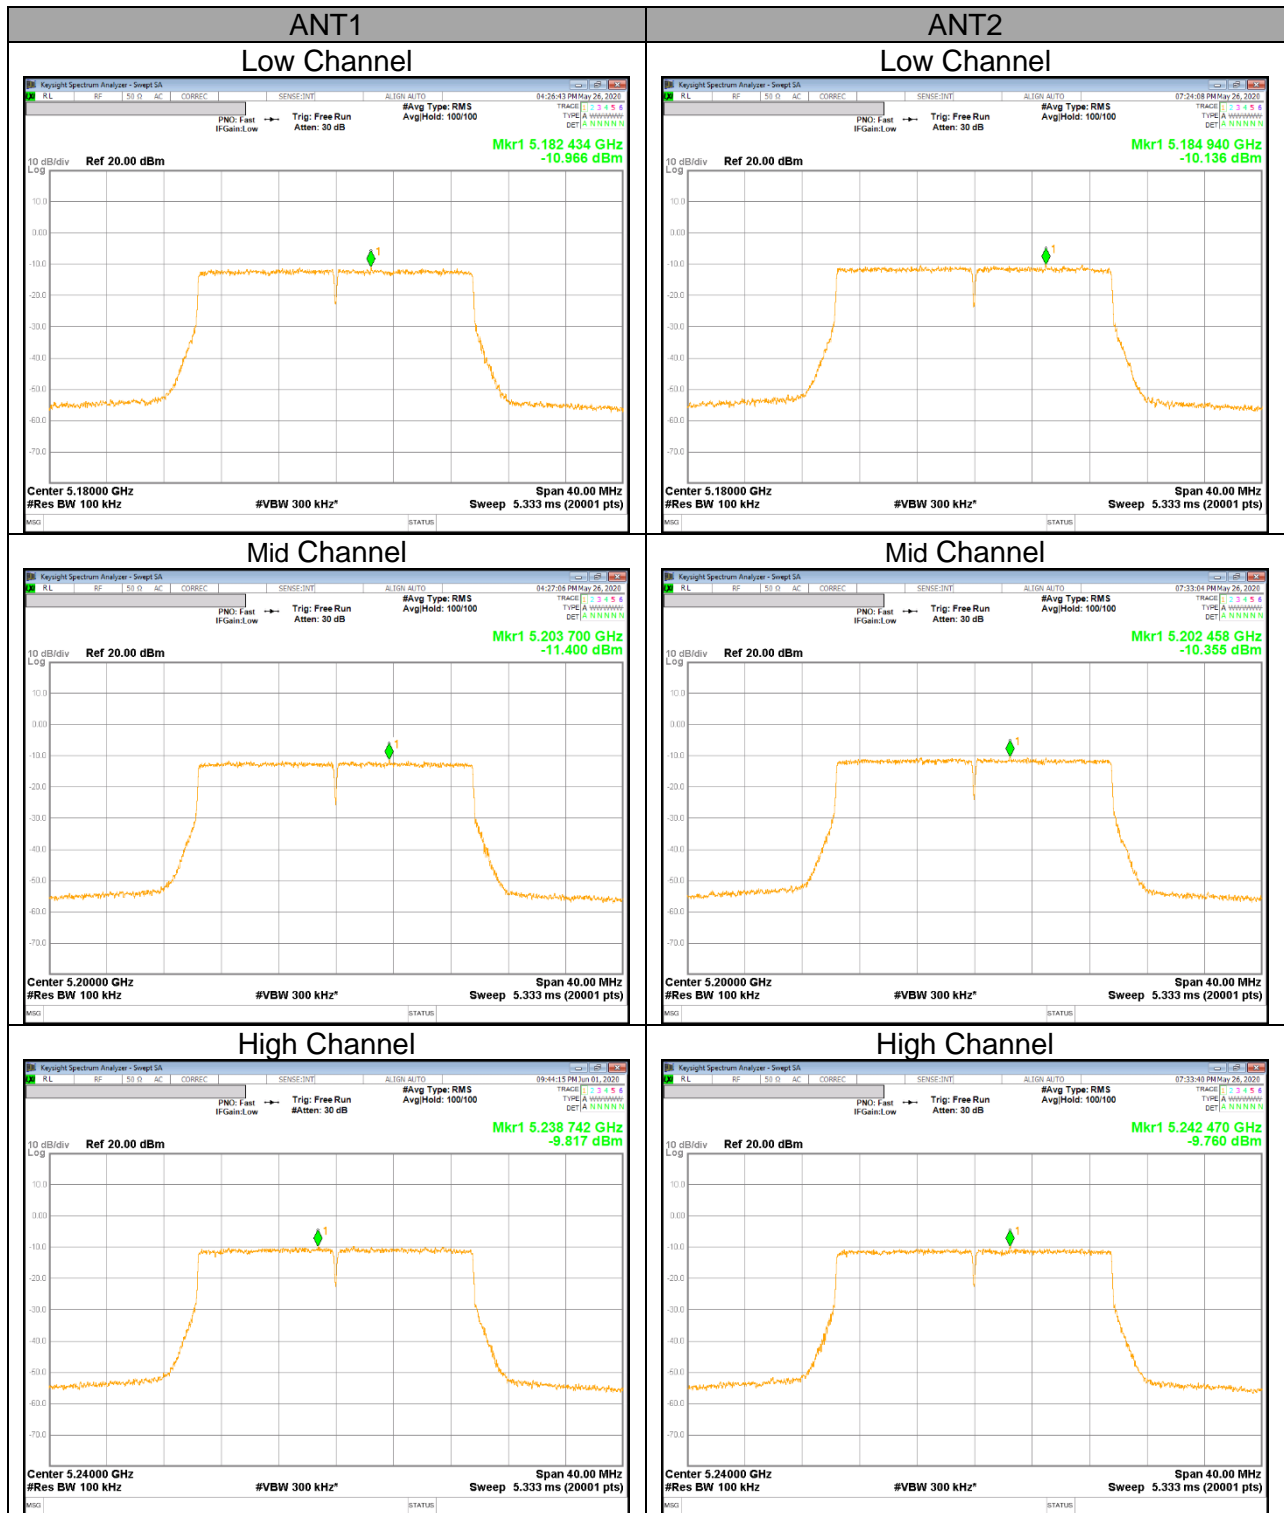

### UNII 5.5 GHz IEEE 802.11ax HE40(SU) SISO mode PSD

**UNII 5.5 GHz IEEE 802.11ax HE80(SU) SISO mode PSD**

**UNII 5.8 GHz IEEE 802.11ax HE20(SU) SISO mode PSD**

**UNII 5.8 GHz IEEE 802.11ax HE40(SU) SISO mode PSD**

**UNII 5.8 GHz IEEE 802.11ax HE80(SU) SISO mode PSD**

**UNII Straddle Ch. IEEE 802.11ax HE20(SU) SISO mode Output Power and PSD**

**UNII Straddle Ch. IEEE 802.11ax HE40(SU) SISO mode Output Power and PSD**

**UNII Straddle Ch. IEEE 802.11ax HE80(SU) SISO mode Output Power and PSD**

### UNII 5.2 GHz IEEE 802.11ax HE20(SU) MIMO mode PSD

**UNII 5.2 GHz IEEE 802.11ax HE40(SU) MIMO mode PSD**

**UNII 5.2 GHz IEEE 802.11ax HE80(SU) MIMO mode PSD**

**UNII 5.3 GHz IEEE 802.11ax HE20(SU) MIMO mode PSD**