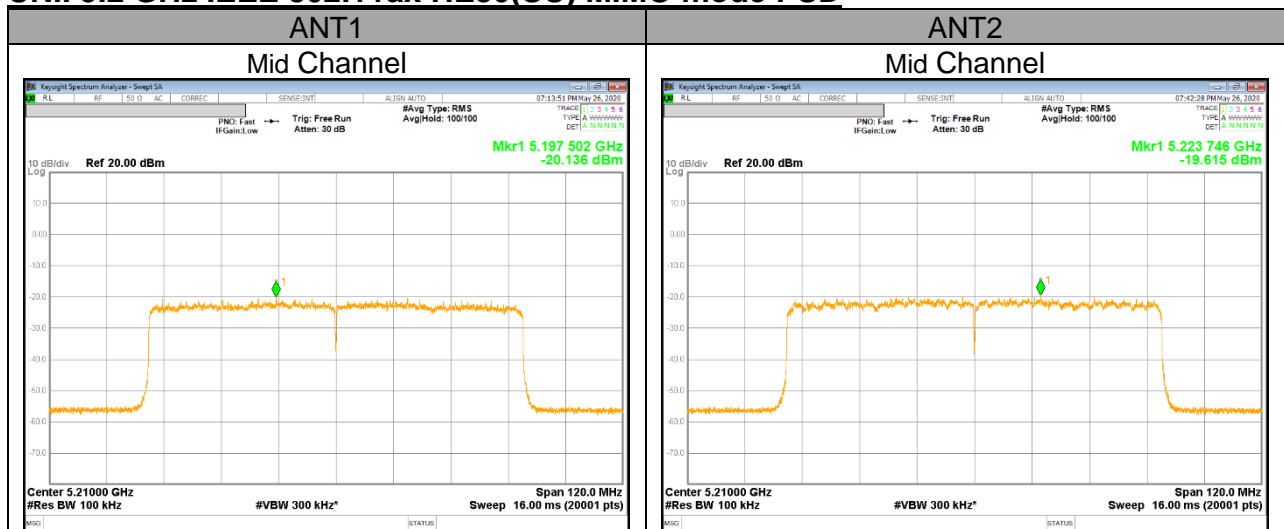

**UNII 5.8 GHz IEEE 802.11ax HE80(SU) SISO mode PSD**

**UNII Straddle Ch. IEEE 802.11ax HE20(SU) SISO mode Output Power and PSD**

**UNII Straddle Ch. IEEE 802.11ax HE40(SU) SISO mode Output Power and PSD**

**UNII Straddle Ch. IEEE 802.11ax HE80(SU) SISO mode Output Power and PSD**

### UNII 5.2 GHz IEEE 802.11ax HE20(SU) MIMO mode PSD

**UNII 5.2 GHz IEEE 802.11ax HE40(SU) MIMO mode PSD**

**UNII 5.2 GHz IEEE 802.11ax HE80(SU) MIMO mode PSD**

**UNII 5.3 GHz IEEE 802.11ax HE20(SU) MIMO mode PSD**