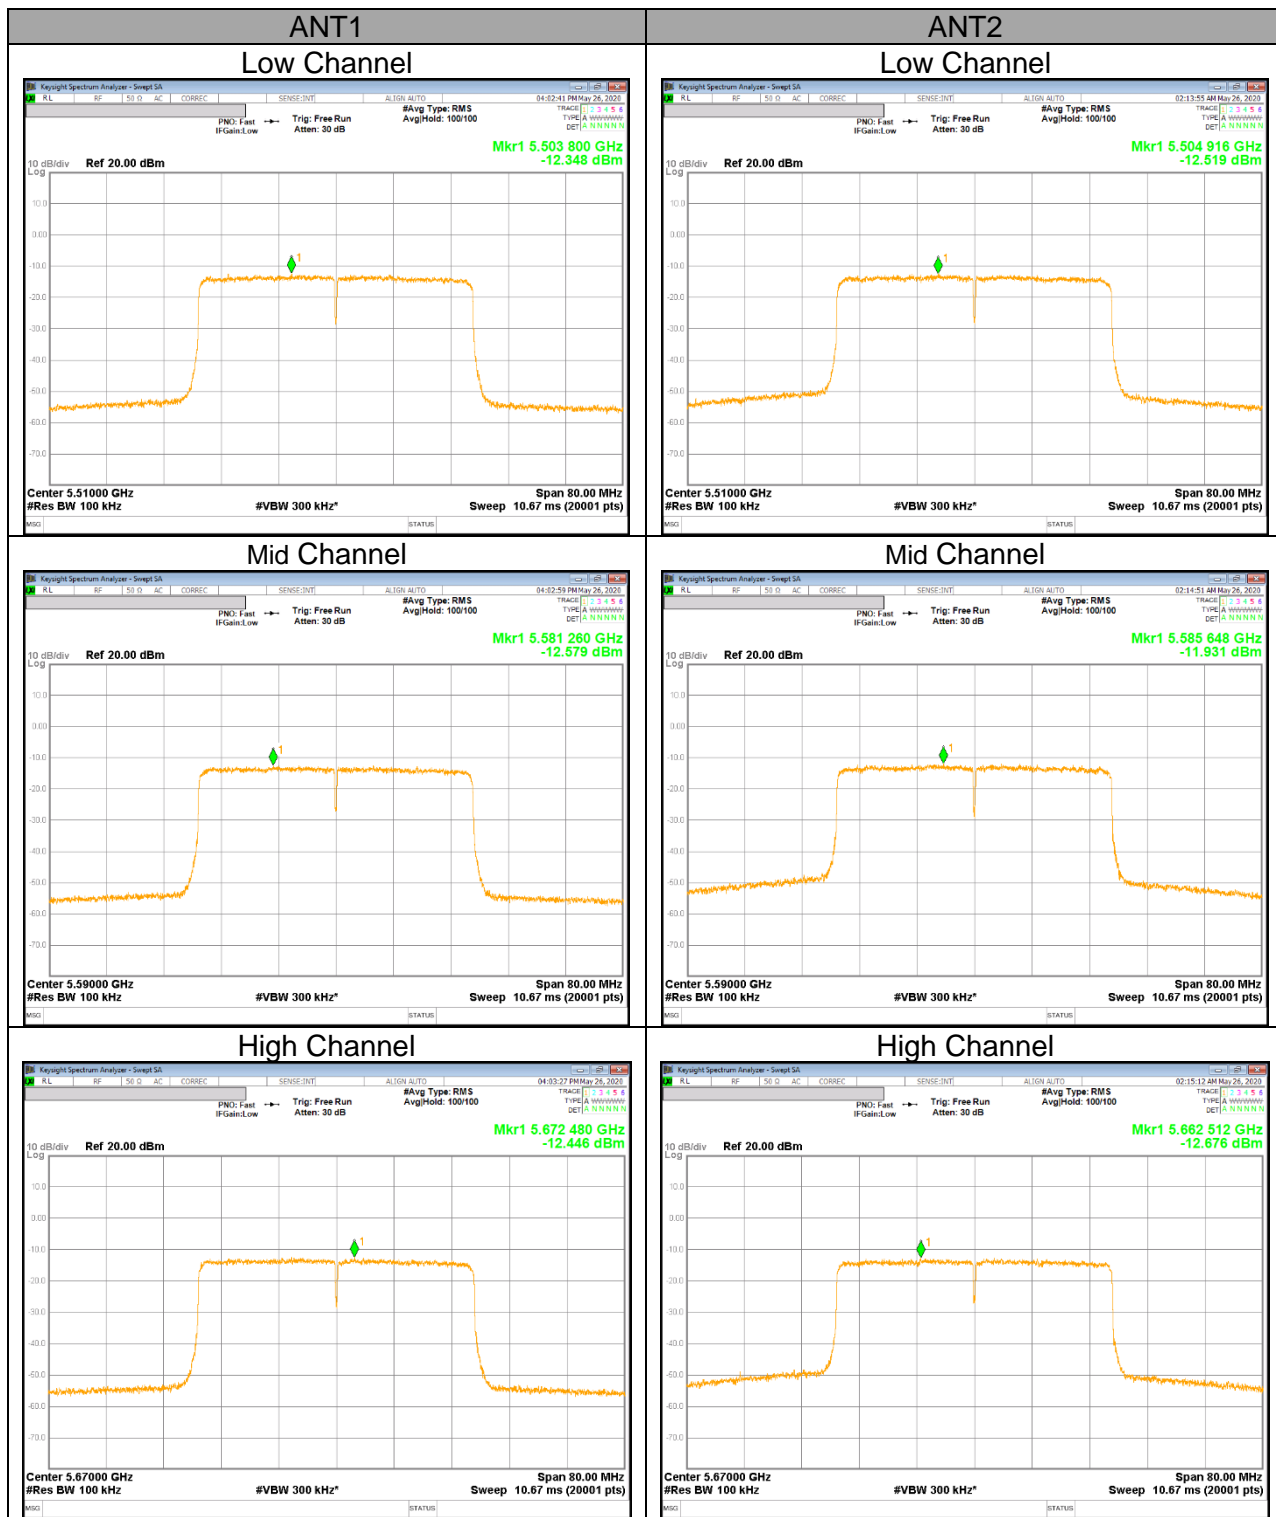

UNII 5.5 GHz IEEE 802.11ax HE40(SU) SISO mode PSD