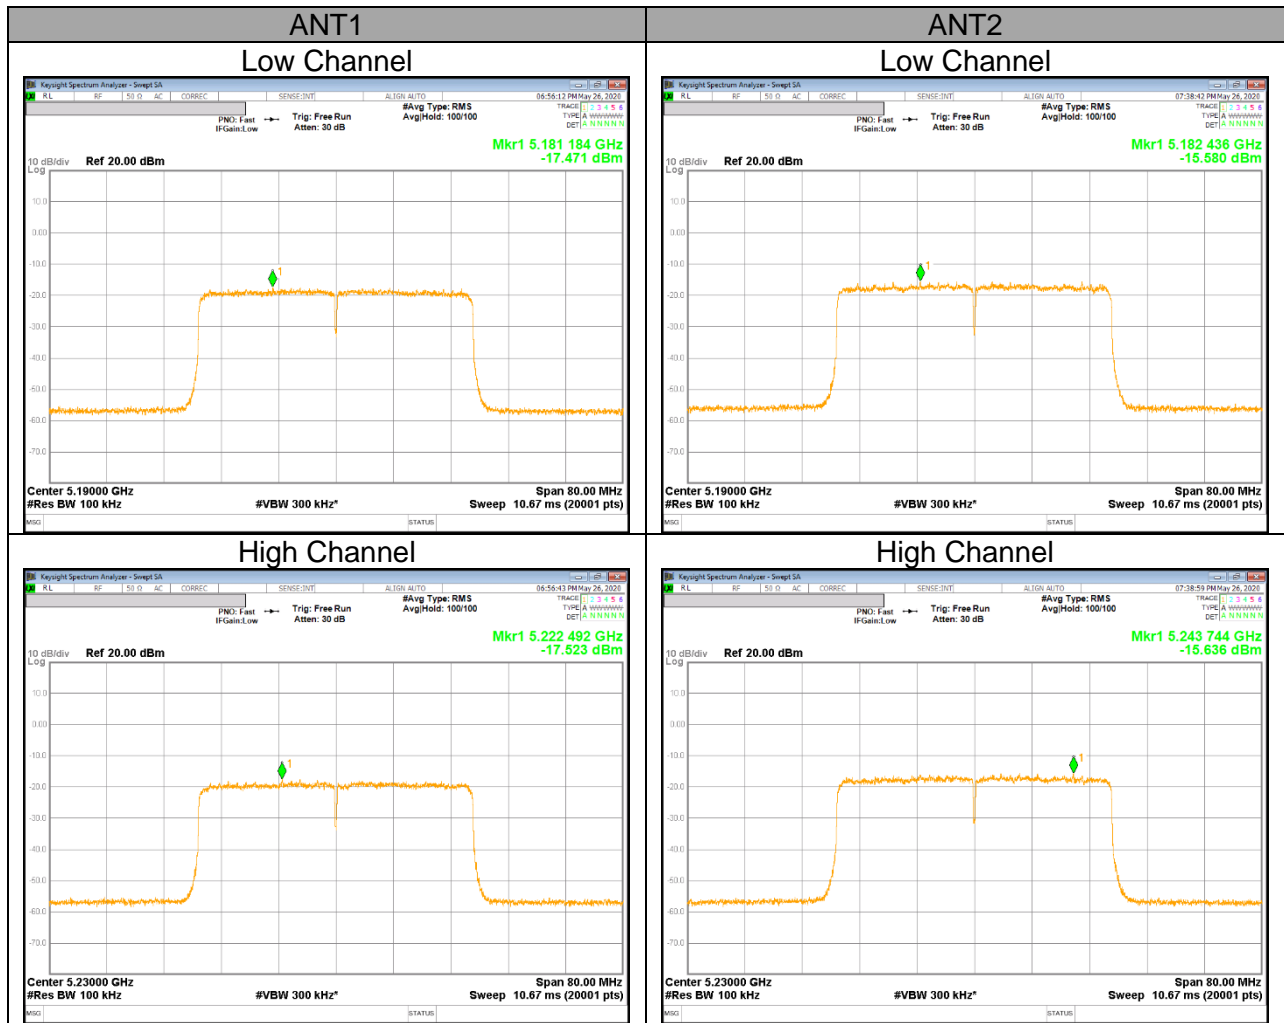

### UNII 5.5 GHz IEEE 802.11ax HE40(SU) SISO mode PSD

**UNII 5.5 GHz IEEE 802.11ax HE80(SU) SISO mode PSD**

**UNII 5.8 GHz IEEE 802.11ax HE20(SU) SISO mode PSD**

**UNII 5.8 GHz IEEE 802.11ax HE40(SU) SISO mode PSD**

**UNII 5.8 GHz IEEE 802.11ax HE80(SU) SISO mode PSD**

**UNII Straddle Ch. IEEE 802.11ax HE20(SU) SISO mode Output Power and PSD**

**UNII Straddle Ch. IEEE 802.11ax HE40(SU) SISO mode Output Power and PSD**

**UNII Straddle Ch. IEEE 802.11ax HE80(SU) SISO mode Output Power and PSD**

### UNII 5.2 GHz IEEE 802.11ax HE20(SU) MIMO mode PSD

**UNII 5.2 GHz IEEE 802.11ax HE40(SU) MIMO mode PSD**

**UNII 5.2 GHz IEEE 802.11ax HE80(SU) MIMO mode PSD**

**UNII 5.3 GHz IEEE 802.11ax HE20(SU) MIMO mode PSD**