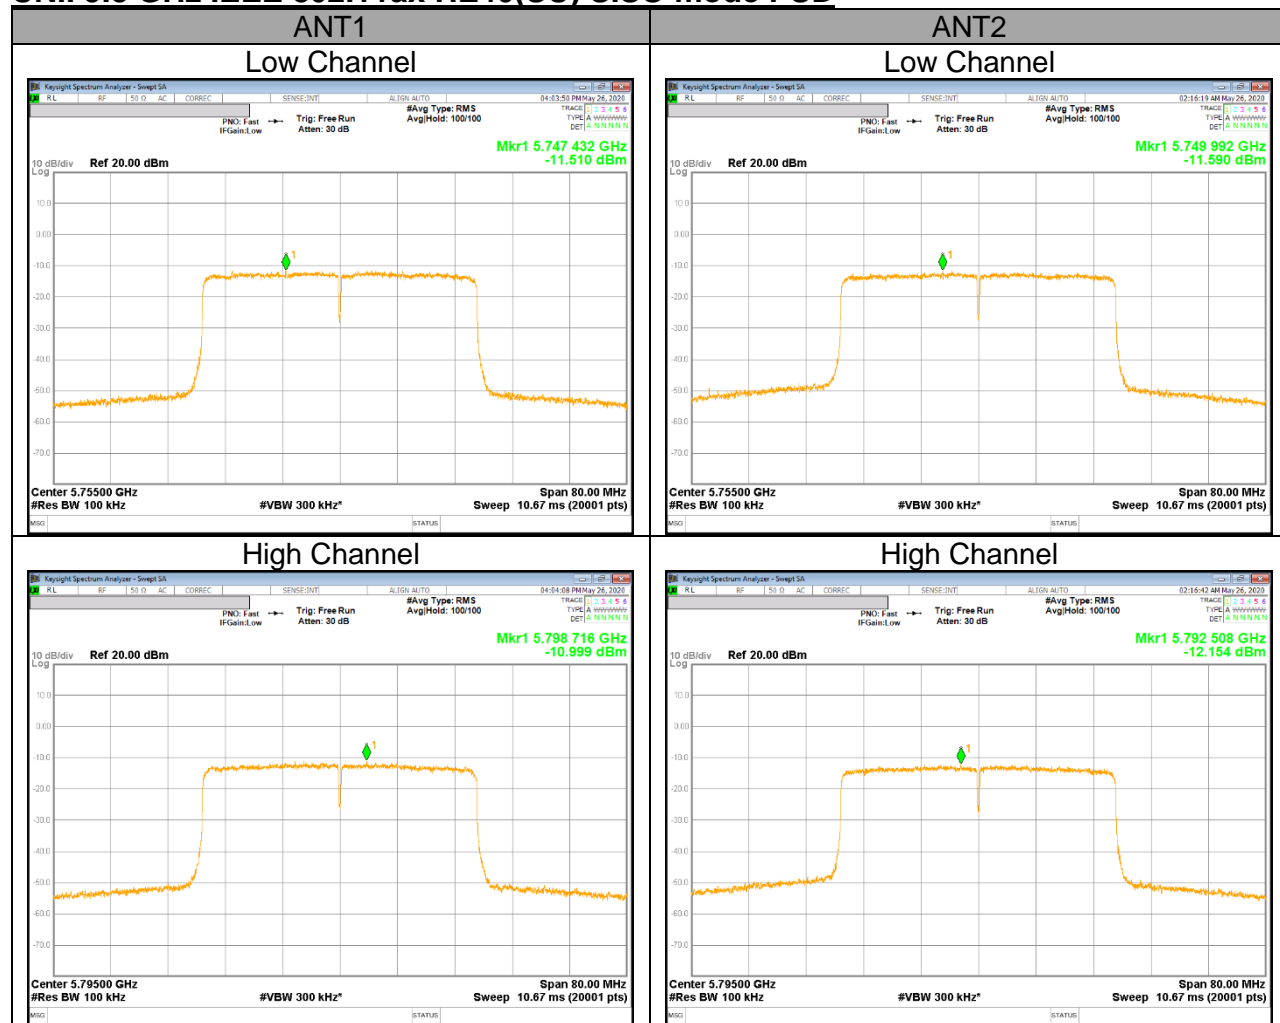

### UNII 5.3 GHz IEEE 802.11ax HE80(SU) SISO mode PSD

**UNII 5.5 GHz IEEE 802.11ax HE20(SU) SISO mode PSD**

### UNII 5.5 GHz IEEE 802.11ax HE40(SU) SISO mode PSD

**UNII 5.5 GHz IEEE 802.11ax HE80(SU) SISO mode PSD**

**UNII 5.8 GHz IEEE 802.11ax HE20(SU) SISO mode PSD**

**UNII 5.8 GHz IEEE 802.11ax HE40(SU) SISO mode PSD**

**UNII 5.8 GHz IEEE 802.11ax HE80(SU) SISO mode PSD**

**UNII Straddle Ch. IEEE 802.11ax HE20(SU) SISO mode Output Power and PSD**

**UNII Straddle Ch. IEEE 802.11ax HE40(SU) SISO mode Output Power and PSD**

**UNII Straddle Ch. IEEE 802.11ax HE80(SU) SISO mode Output Power and PSD**