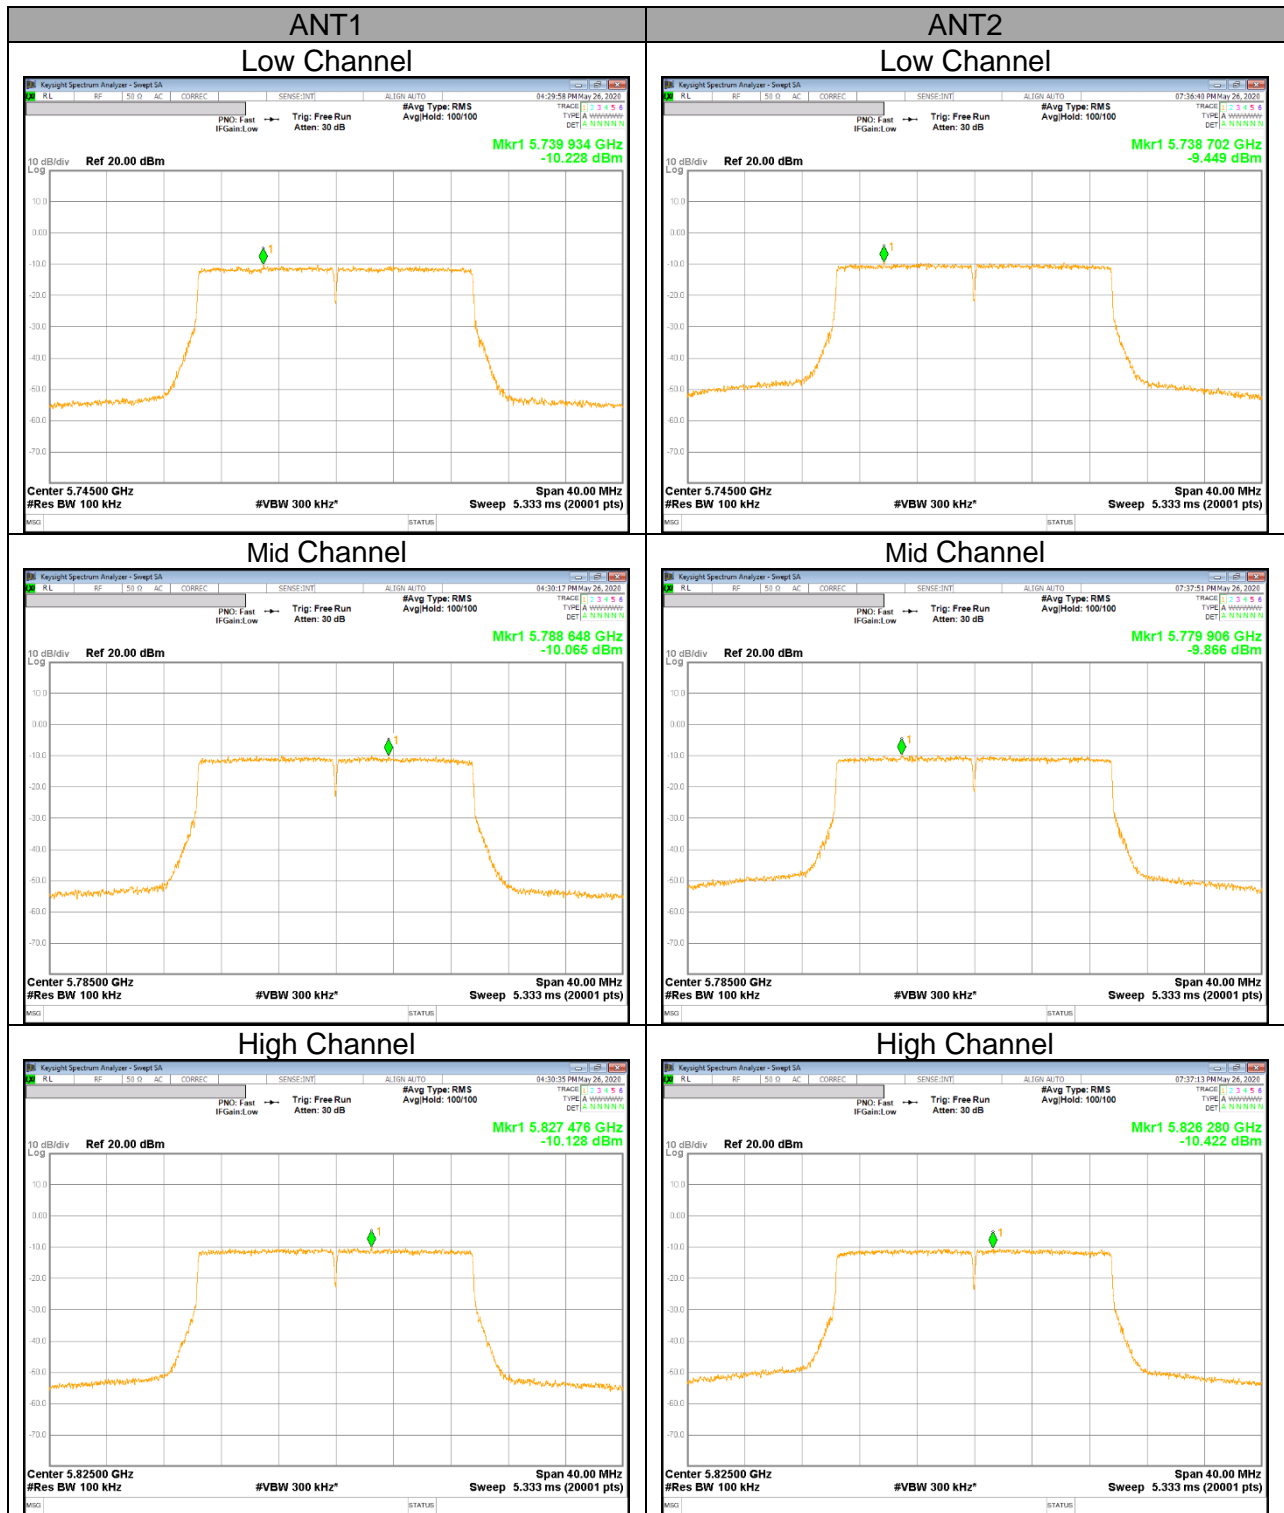

### UNII 5.5 GHz IEEE 802.11ax HE20(SU) MIMO mode PSD

### UNII 5.5 GHz IEEE 802.11ax HE40(SU) MIMO mode PSD

**UNII 5.5 GHz IEEE 802.11ax HE80(SU) MIMO mode PSD**

### UNII 5.8 GHz IEEE 802.11ax HE20(SU) MIMO mode PSD