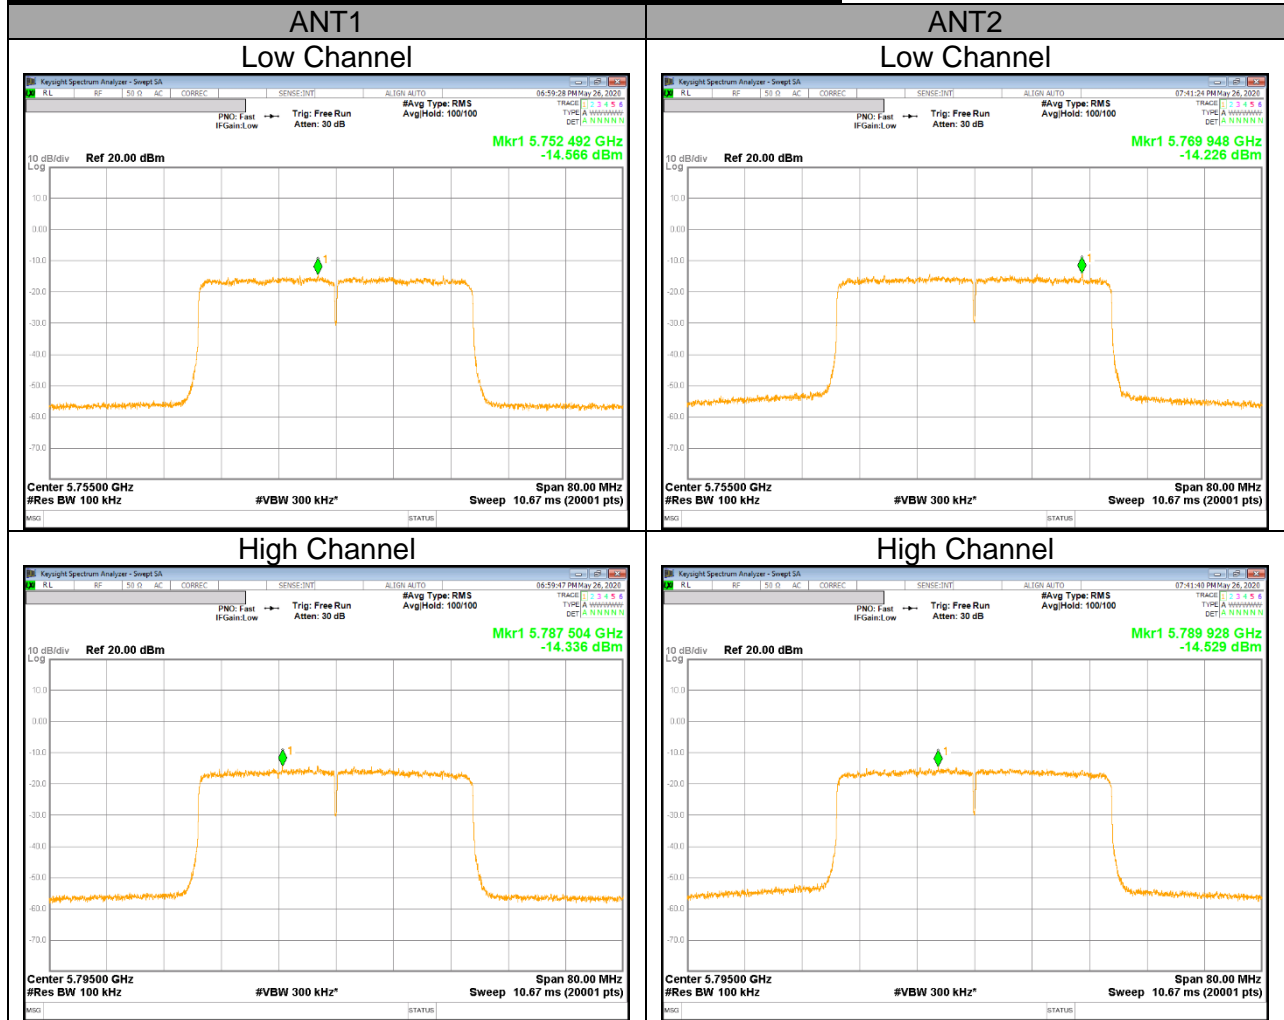

### UNII 5.5 GHz IEEE 802.11ax HE20(SU) MIMO mode PSD

### UNII 5.5 GHz IEEE 802.11ax HE40(SU) MIMO mode PSD

**UNII 5.5 GHz IEEE 802.11ax HE80(SU) MIMO mode PSD**

### UNII 5.8 GHz IEEE 802.11ax HE20(SU) MIMO mode PSD

### UNII 5.8 GHz IEEE 802.11ax HE40(SU) MIMO mode PSD