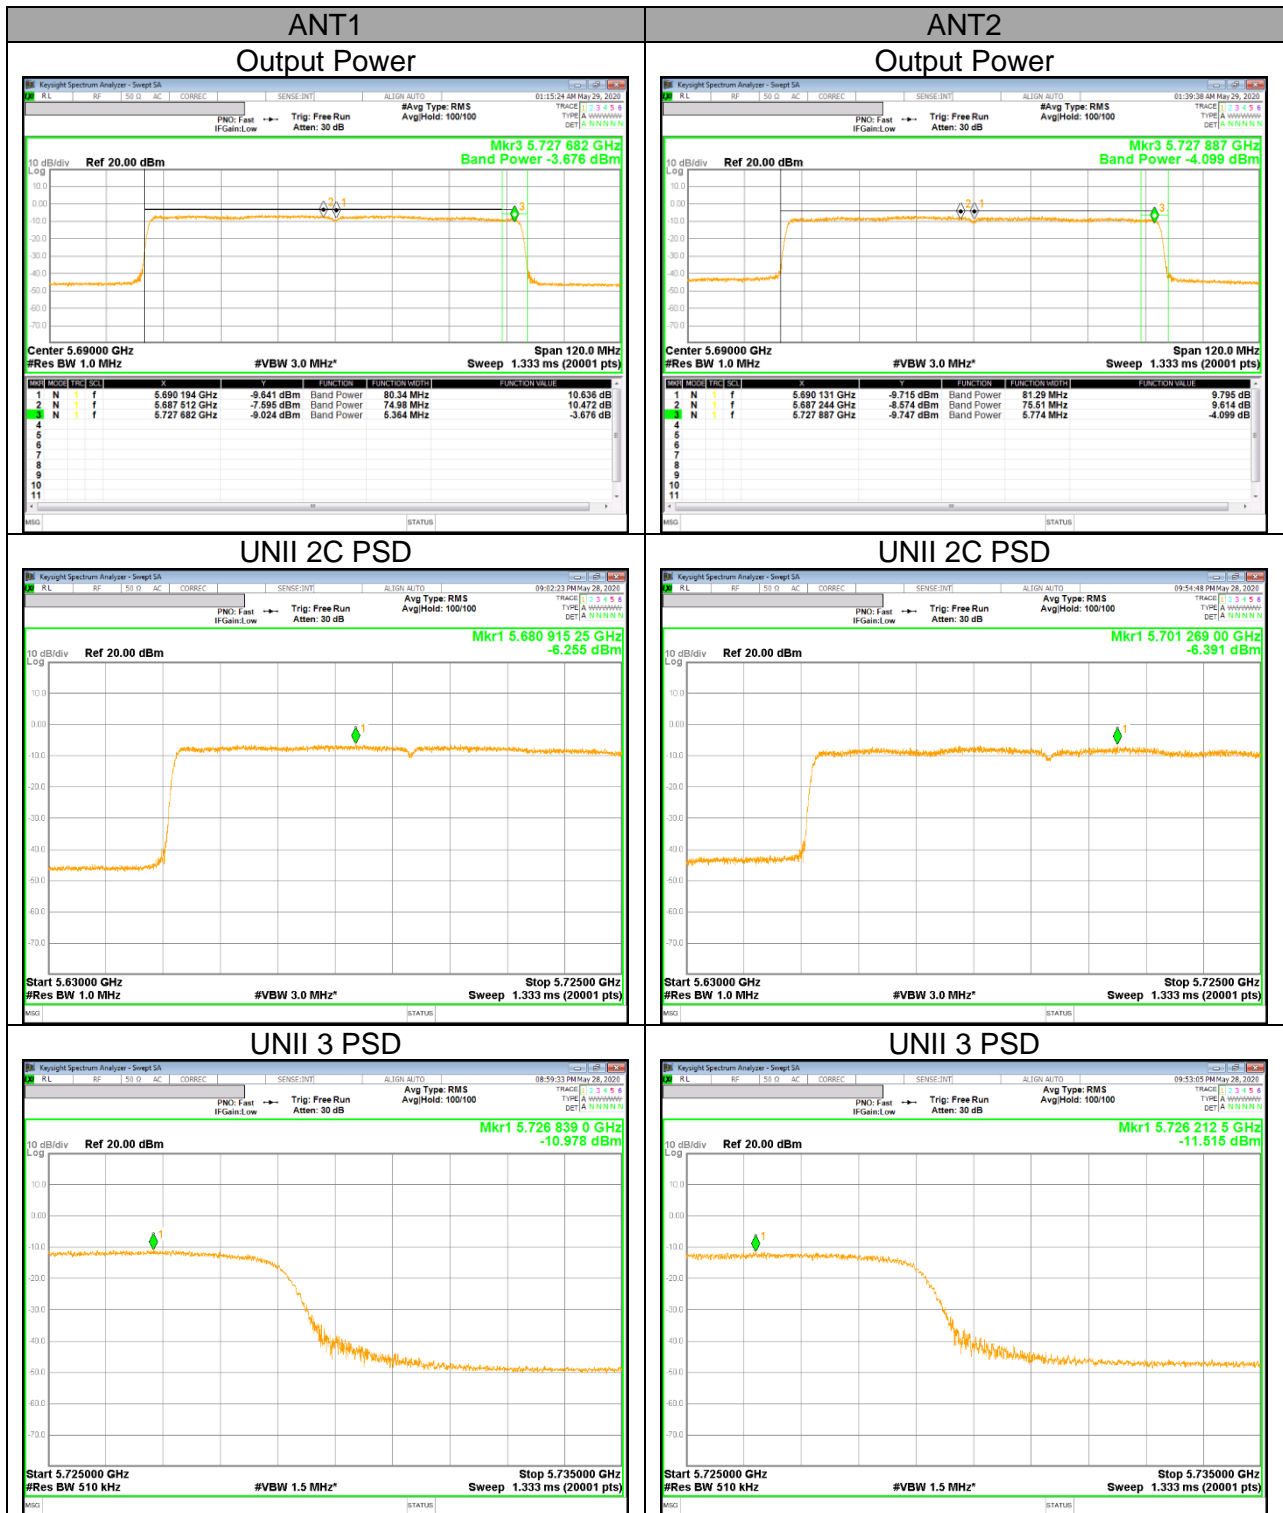

### UNII 5.5 GHz IEEE 802.11ax HE40(SU) SISO mode PSD

**UNII 5.5 GHz IEEE 802.11ax HE80(SU) SISO mode PSD**

**UNII 5.8 GHz IEEE 802.11ax HE20(SU) SISO mode PSD**

**UNII 5.8 GHz IEEE 802.11ax HE40(SU) SISO mode PSD**

**UNII 5.8 GHz IEEE 802.11ax HE80(SU) SISO mode PSD**

**UNII Straddle Ch. IEEE 802.11ax HE20(SU) SISO mode Output Power and PSD**

**UNII Straddle Ch. IEEE 802.11ax HE40(SU) SISO mode Output Power and PSD**

**UNII Straddle Ch. IEEE 802.11ax HE80(SU) SISO mode Output Power and PSD**

### UNII 5.2 GHz IEEE 802.11ax HE20(SU) MIMO mode PSD

**UNII 5.2 GHz IEEE 802.11ax HE40(SU) MIMO mode PSD**

**UNII 5.2 GHz IEEE 802.11ax HE80(SU) MIMO mode PSD**

**UNII 5.3 GHz IEEE 802.11ax HE20(SU) MIMO mode PSD**