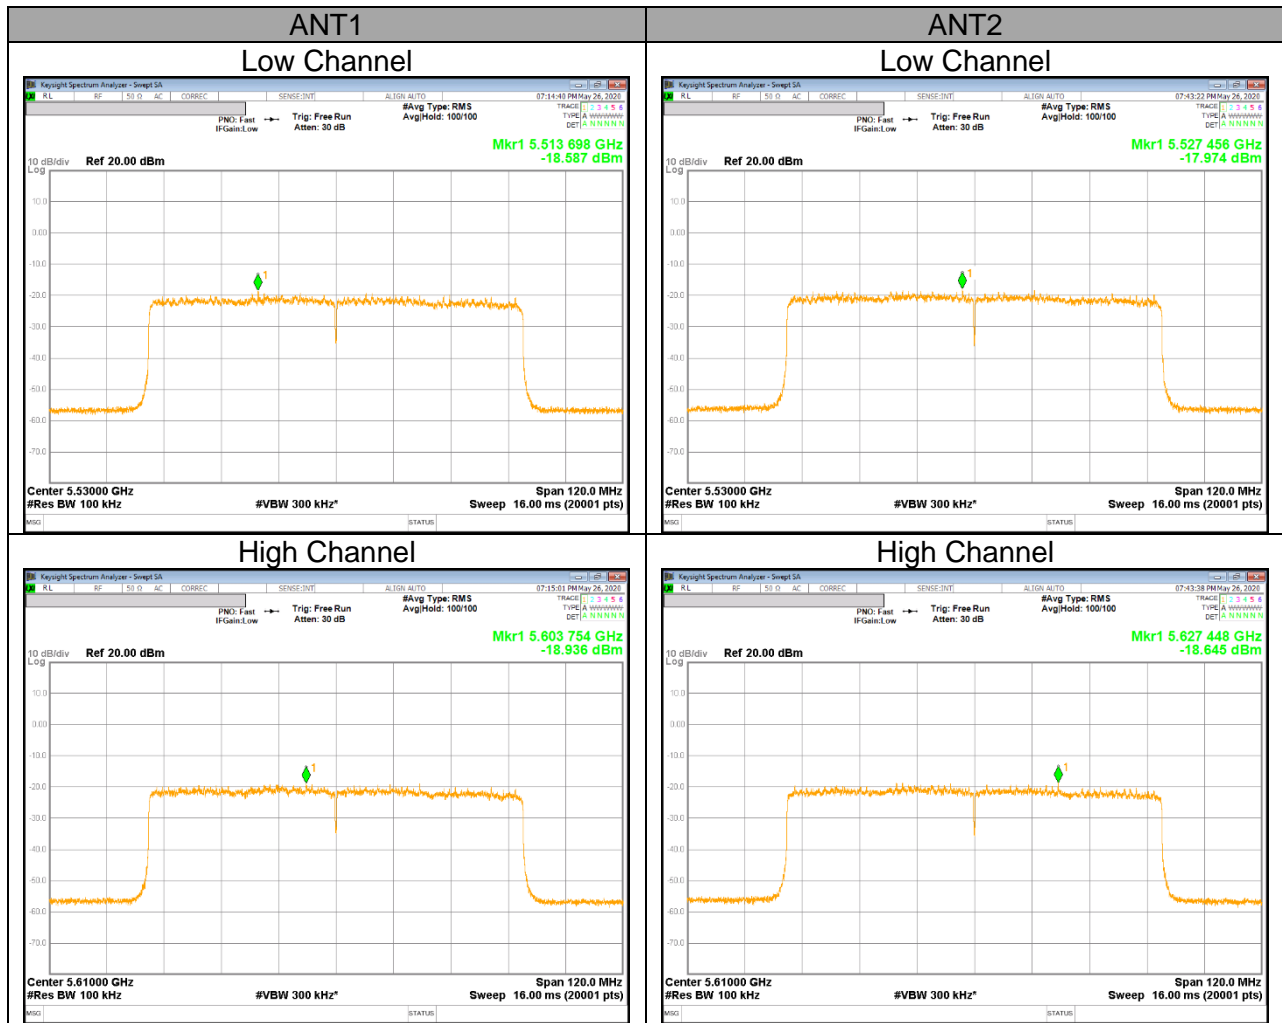

### UNII 5.3 GHz IEEE 802.11ax HE80(SU) MIMO mode PSD

### UNII 5.5 GHz IEEE 802.11ax HE20(SU) MIMO mode PSD

### UNII 5.5 GHz IEEE 802.11ax HE40(SU) MIMO mode PSD

**UNII 5.5 GHz IEEE 802.11ax HE80(SU) MIMO mode PSD**

### UNII 5.8 GHz IEEE 802.11ax HE20(SU) MIMO mode PSD