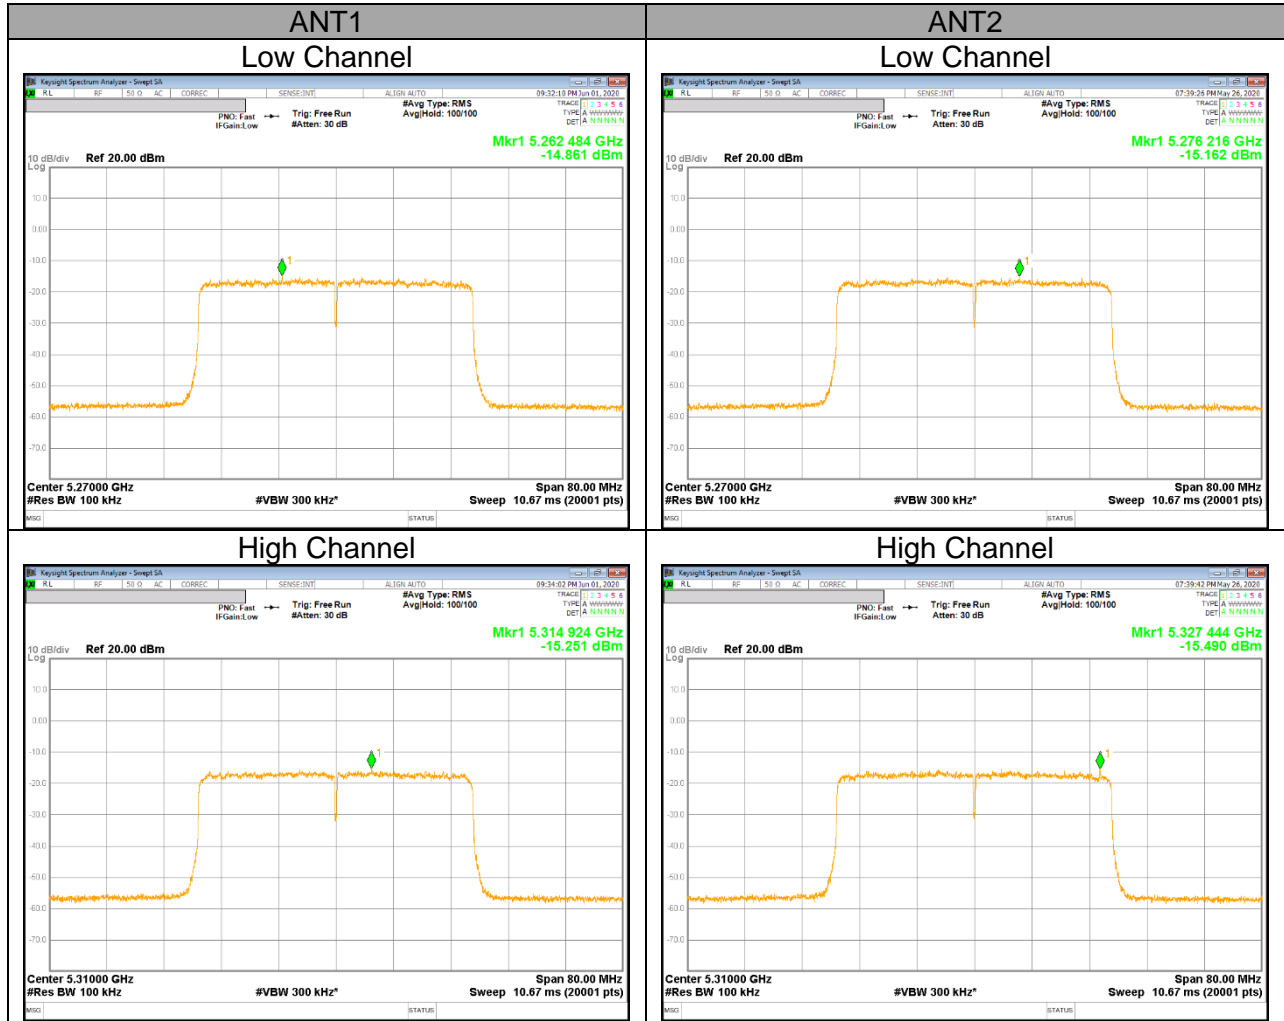

**UNII Straddle Ch. IEEE 802.11ax HE80(SU) SISO mode Output Power and PSD**

### UNII 5.2 GHz IEEE 802.11ax HE20(SU) MIMO mode PSD

**UNII 5.2 GHz IEEE 802.11ax HE40(SU) MIMO mode PSD**

**UNII 5.2 GHz IEEE 802.11ax HE80(SU) MIMO mode PSD**

**UNII 5.3 GHz IEEE 802.11ax HE20(SU) MIMO mode PSD**

### UNII 5.3 GHz IEEE 802.11ax HE40(SU) MIMO mode PSD

### UNII 5.3 GHz IEEE 802.11ax HE80(SU) MIMO mode PSD