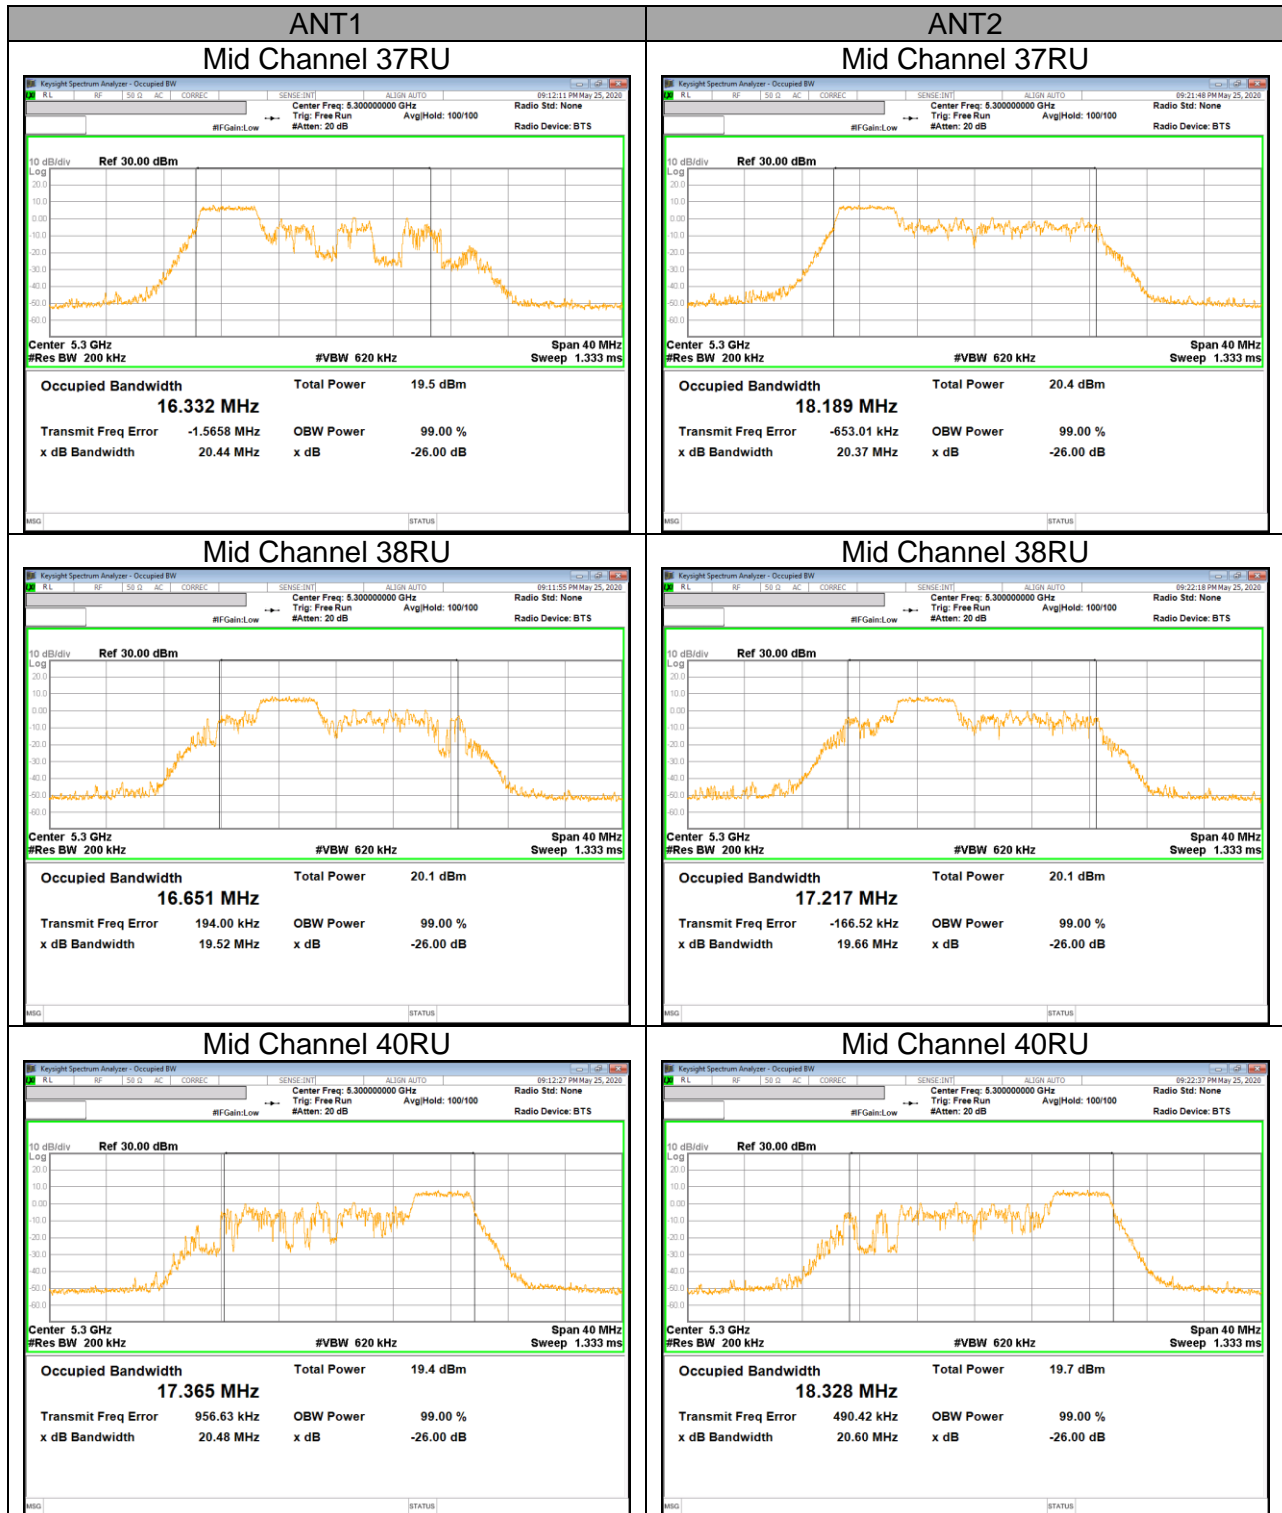

UNII 5.2 GHz IEEE 802.11ax HE40(RU) mode

UNII 5.2 GHz IEEE 802.11ax HE80(RU) mode

UNII 5.3 GHz IEEE 802.11ax HE20(RU) mode

UNII 5.3 GHz IEEE 802.11ax HE40(RU) mode

UNII 5.3 GHz IEEE 802.11ax HE80(RU) mode

UNII 5.5 GHz IEEE 802.11ax HE20(RU) mode