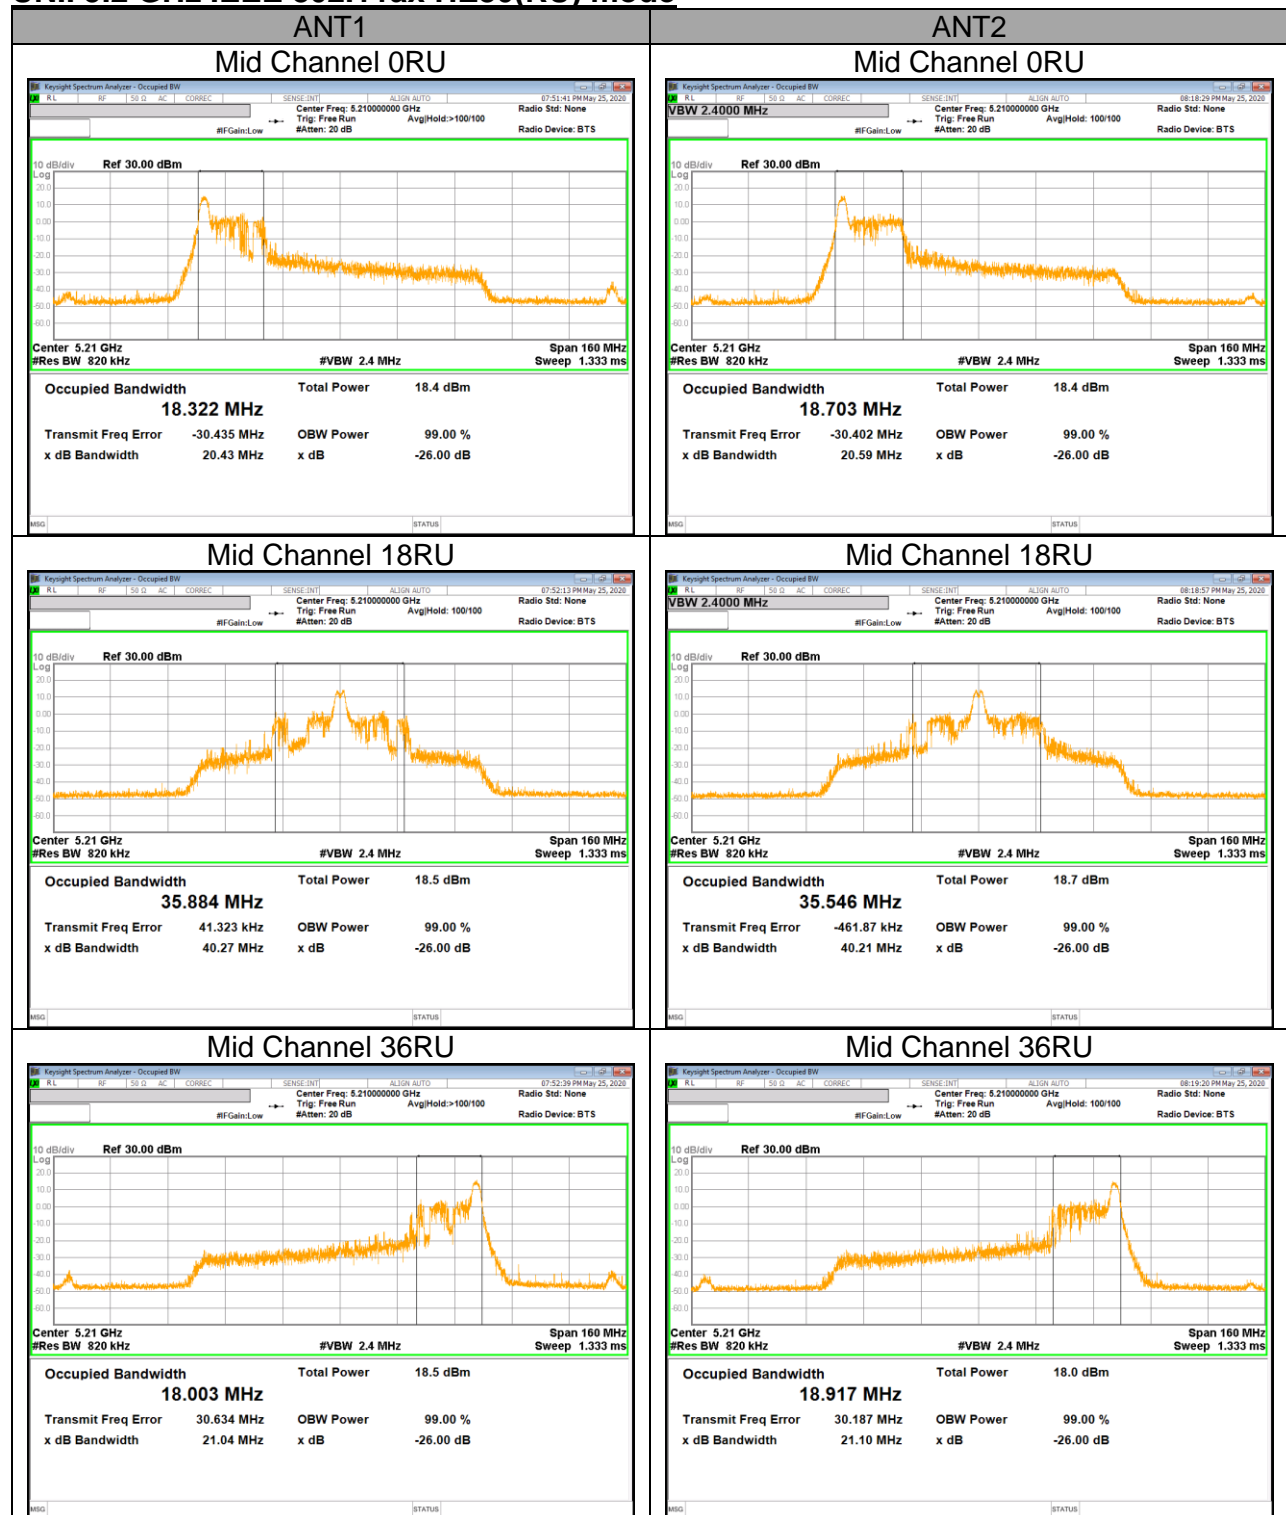

UNII 5.2 GHz IEEE 802.11ax HE40(RU) mode

UNII 5.2 GHz IEEE 802.11ax HE80(RU) mode

UNII 5.3 GHz IEEE 802.11ax HE20(RU) mode

UNII 5.3 GHz IEEE 802.11ax HE40(RU) mode

UNII 5.3 GHz IEEE 802.11ax HE80(RU) mode

UNII 5.5 GHz IEEE 802.11ax HE20(RU) mode