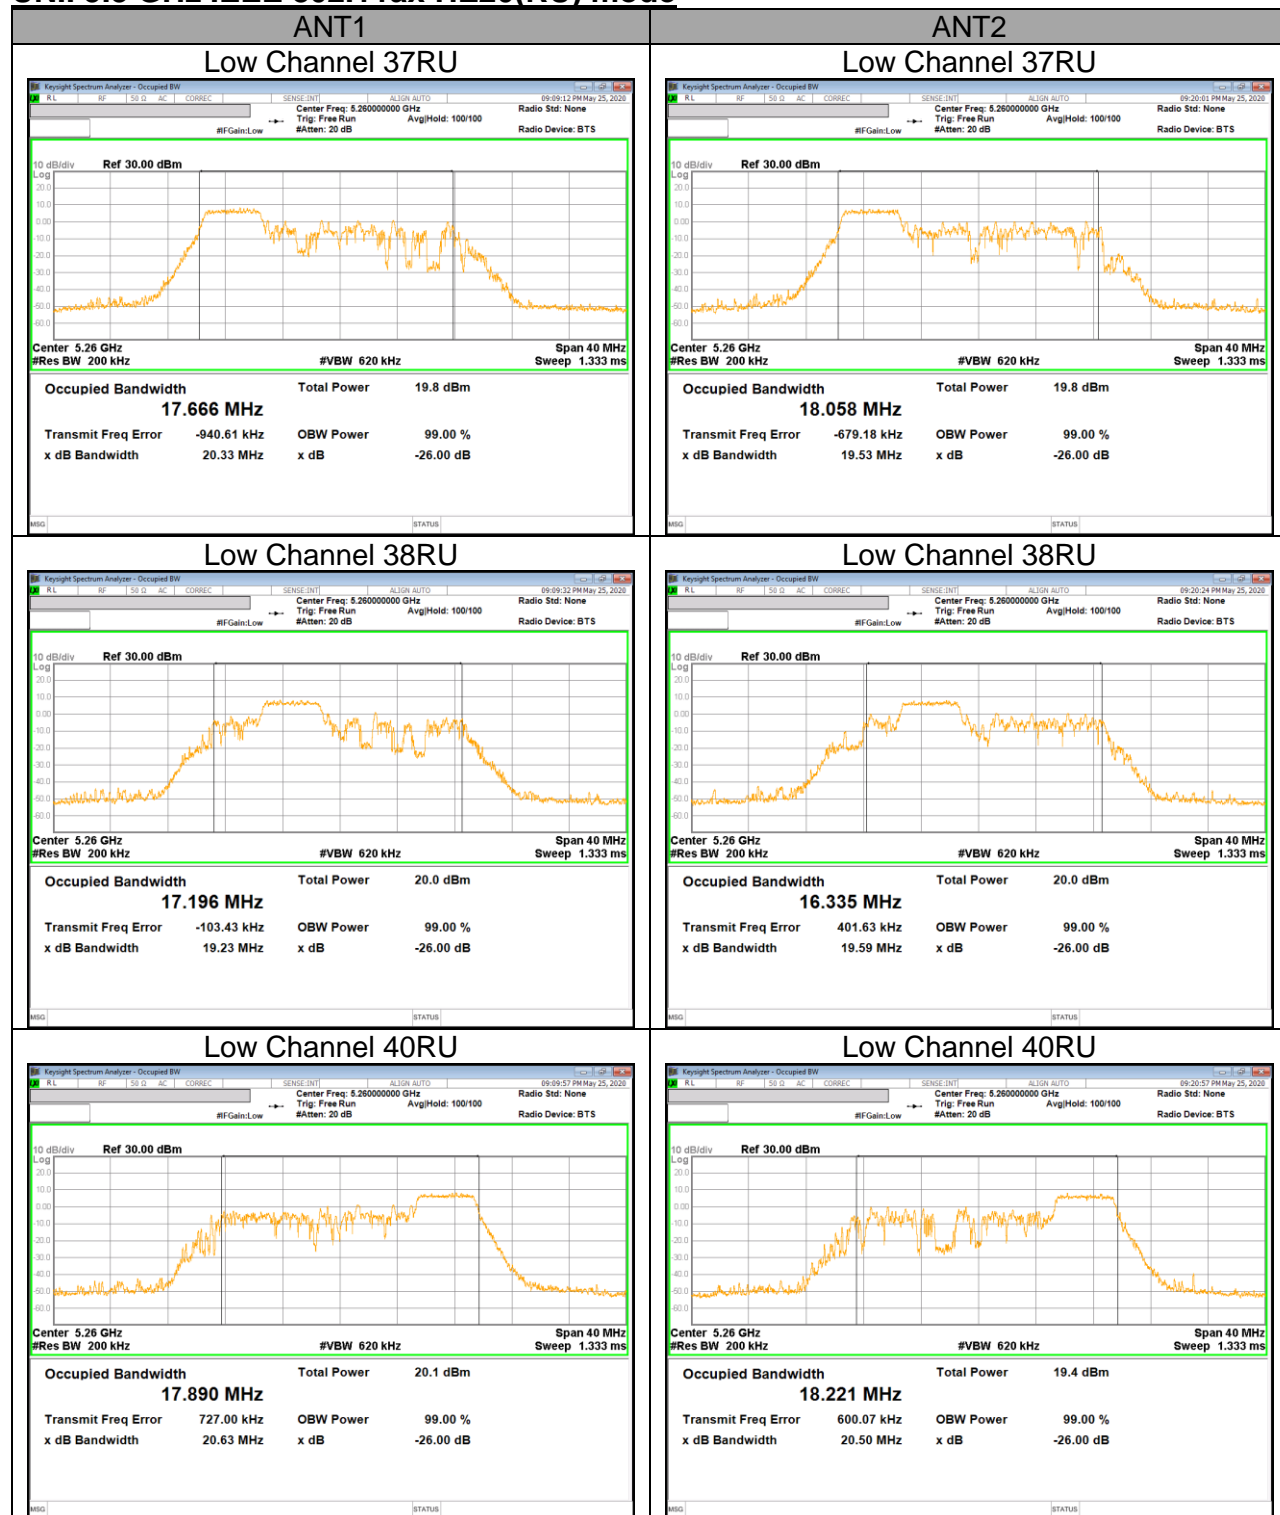

UNII 5.2 GHz IEEE 802.11ax HE40(RU) mode

UNII 5.2 GHz IEEE 802.11ax HE80(RU) mode

UNII 5.3 GHz IEEE 802.11ax HE20(RU) mode

UNII 5.3 GHz IEEE 802.11ax HE40(RU) mode

UNII 5.3 GHz IEEE 802.11ax HE80(RU) mode

UNII 5.5 GHz IEEE 802.11ax HE20(RU) mode