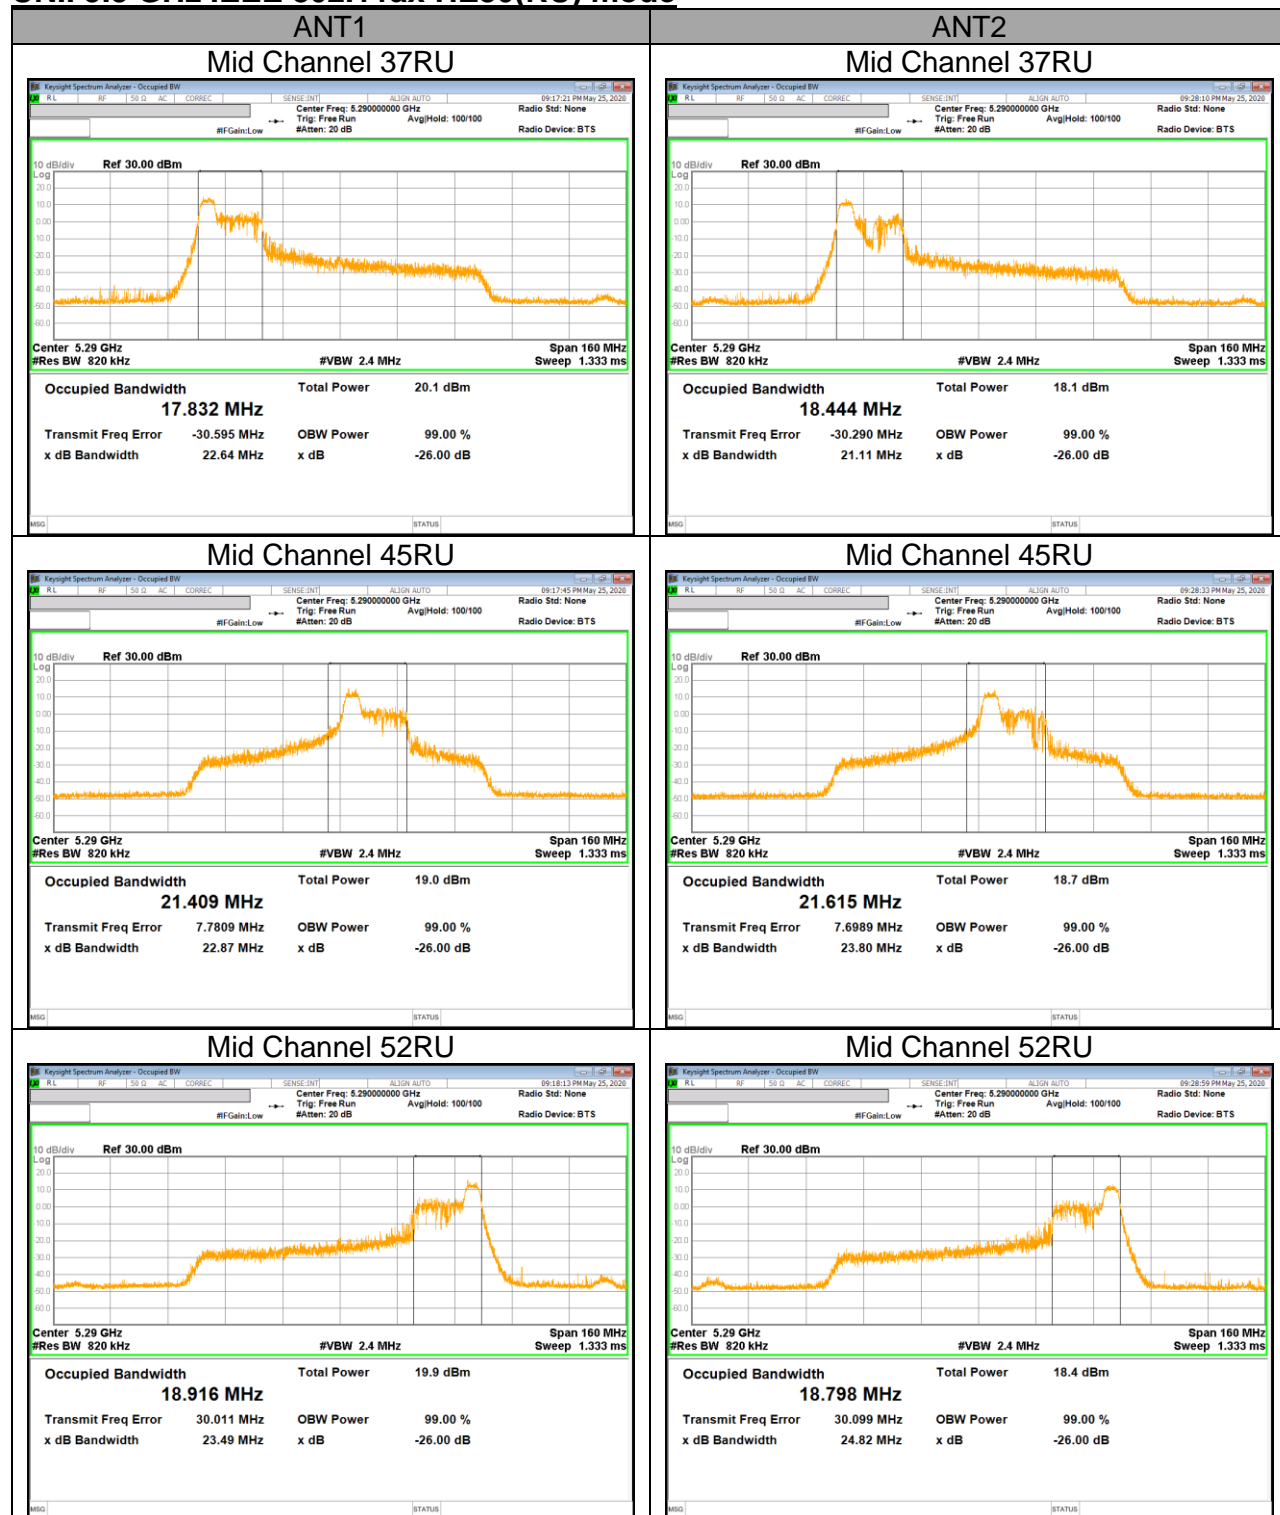

UNII 5.2 GHz IEEE 802.11ax HE40(RU) mode

UNII 5.2 GHz IEEE 802.11ax HE80(RU) mode

UNII 5.3 GHz IEEE 802.11ax HE20(RU) mode

UNII 5.3 GHz IEEE 802.11ax HE40(RU) mode

UNII 5.3 GHz IEEE 802.11ax HE80(RU) mode

UNII 5.5 GHz IEEE 802.11ax HE20(RU) mode