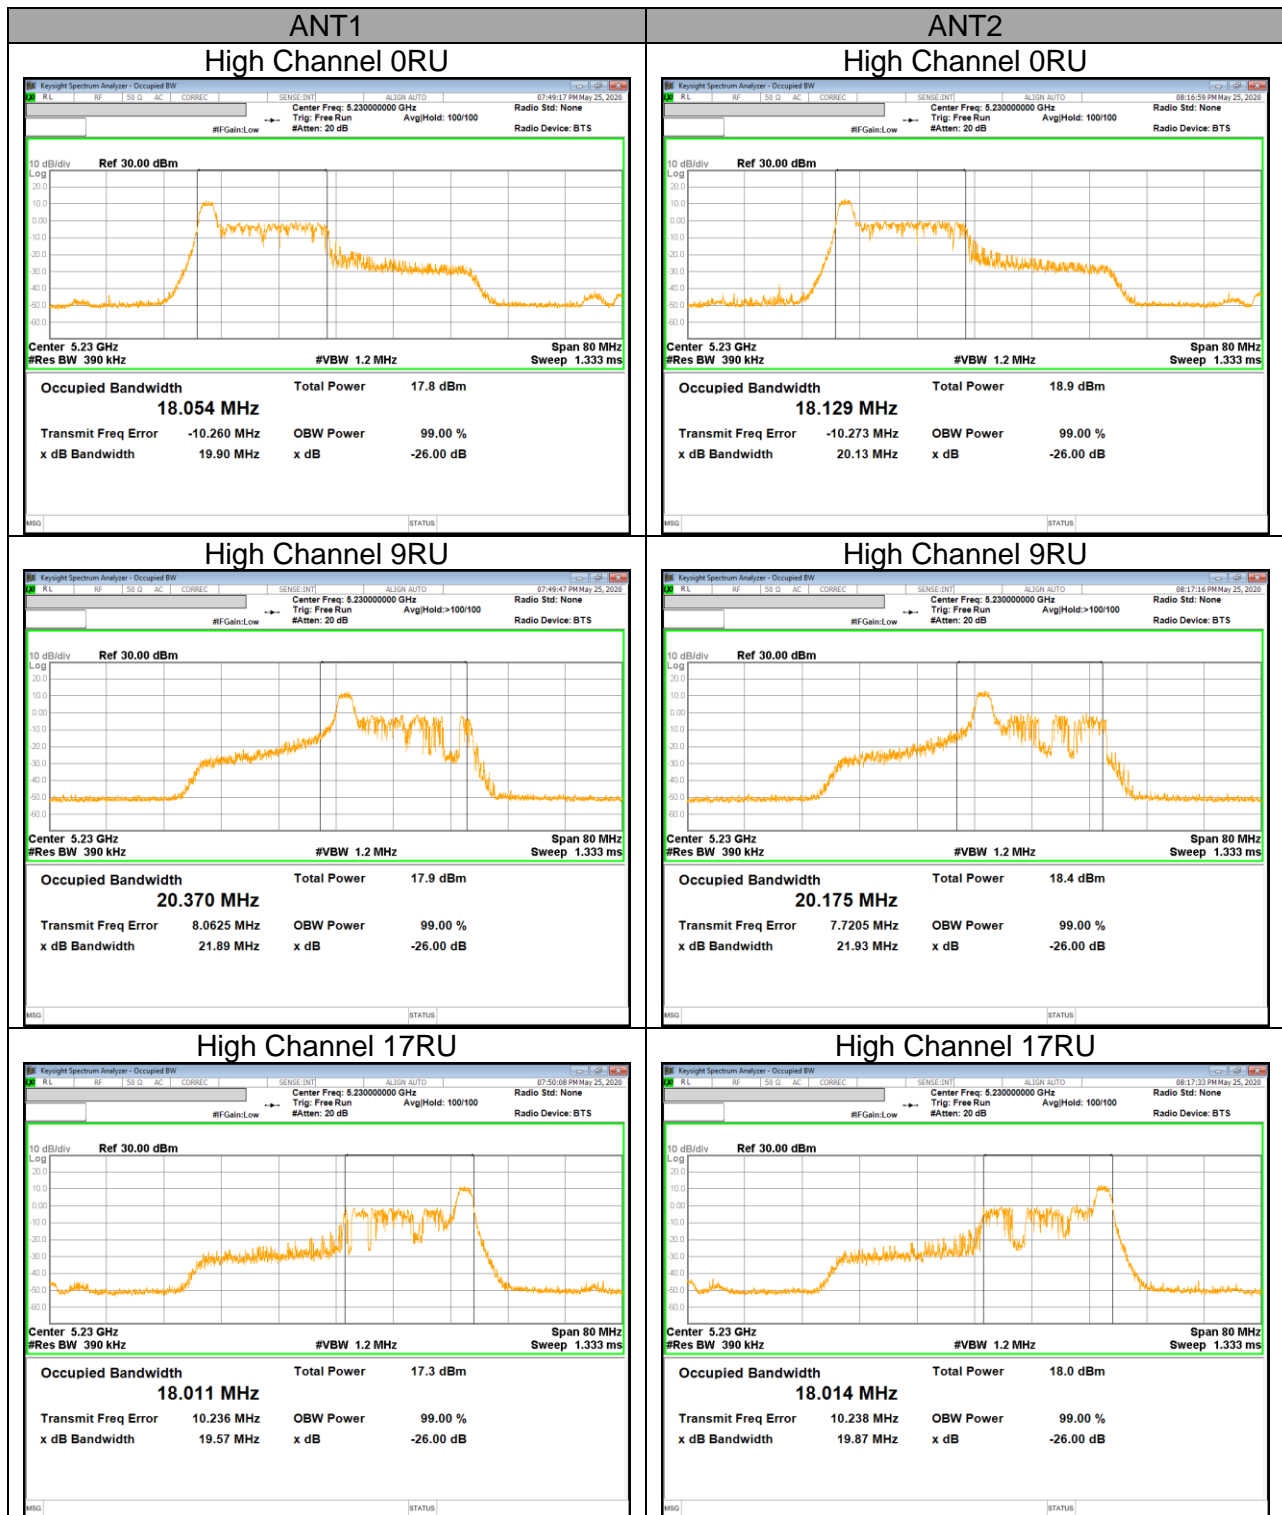

UNII 5.2 GHz IEEE 802.11ax HE40(RU) mode

UNII 5.2 GHz IEEE 802.11ax HE80(RU) mode

UNII 5.3 GHz IEEE 802.11ax HE20(RU) mode

UNII 5.3 GHz IEEE 802.11ax HE40(RU) mode

UNII 5.3 GHz IEEE 802.11ax HE80(RU) mode

UNII 5.5 GHz IEEE 802.11ax HE20(RU) mode