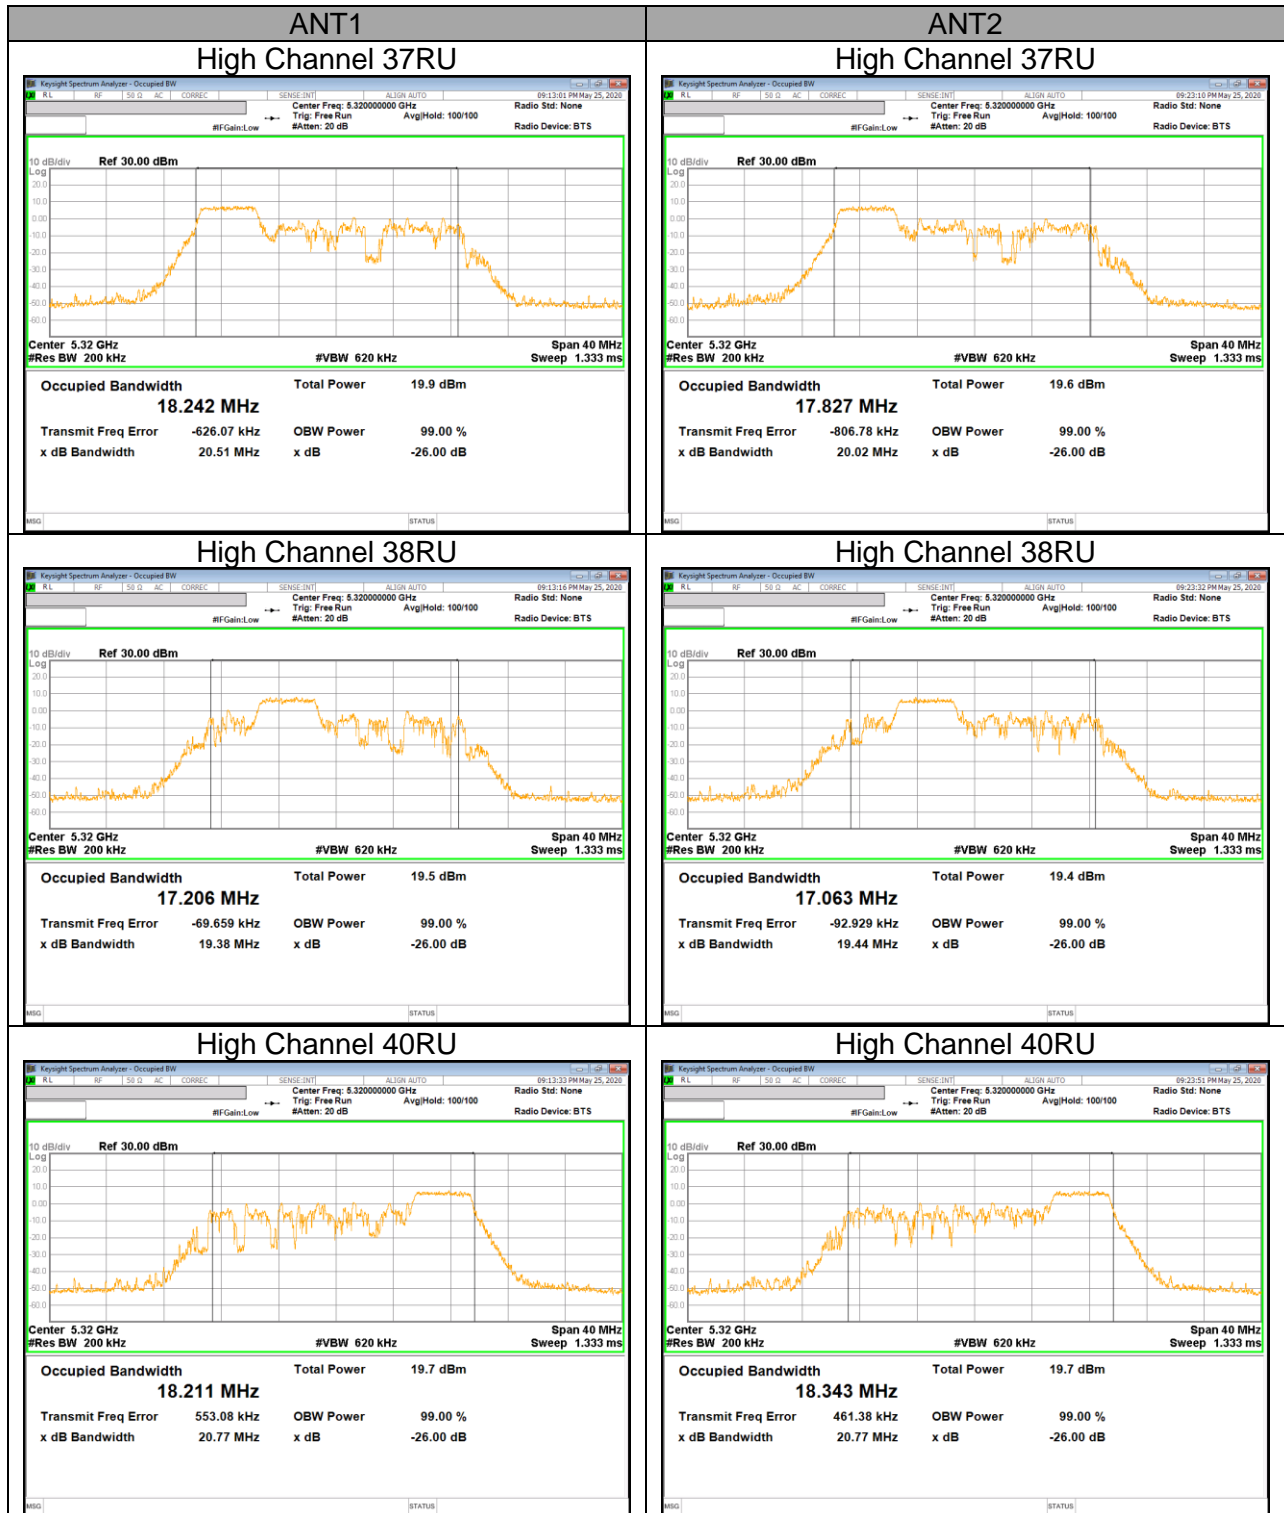

UNII 5.2 GHz IEEE 802.11ax HE40(RU) mode

UNII 5.2 GHz IEEE 802.11ax HE80(RU) mode

UNII 5.3 GHz IEEE 802.11ax HE20(RU) mode

UNII 5.3 GHz IEEE 802.11ax HE40(RU) mode

UNII 5.3 GHz IEEE 802.11ax HE80(RU) mode

UNII 5.5 GHz IEEE 802.11ax HE20(RU) mode