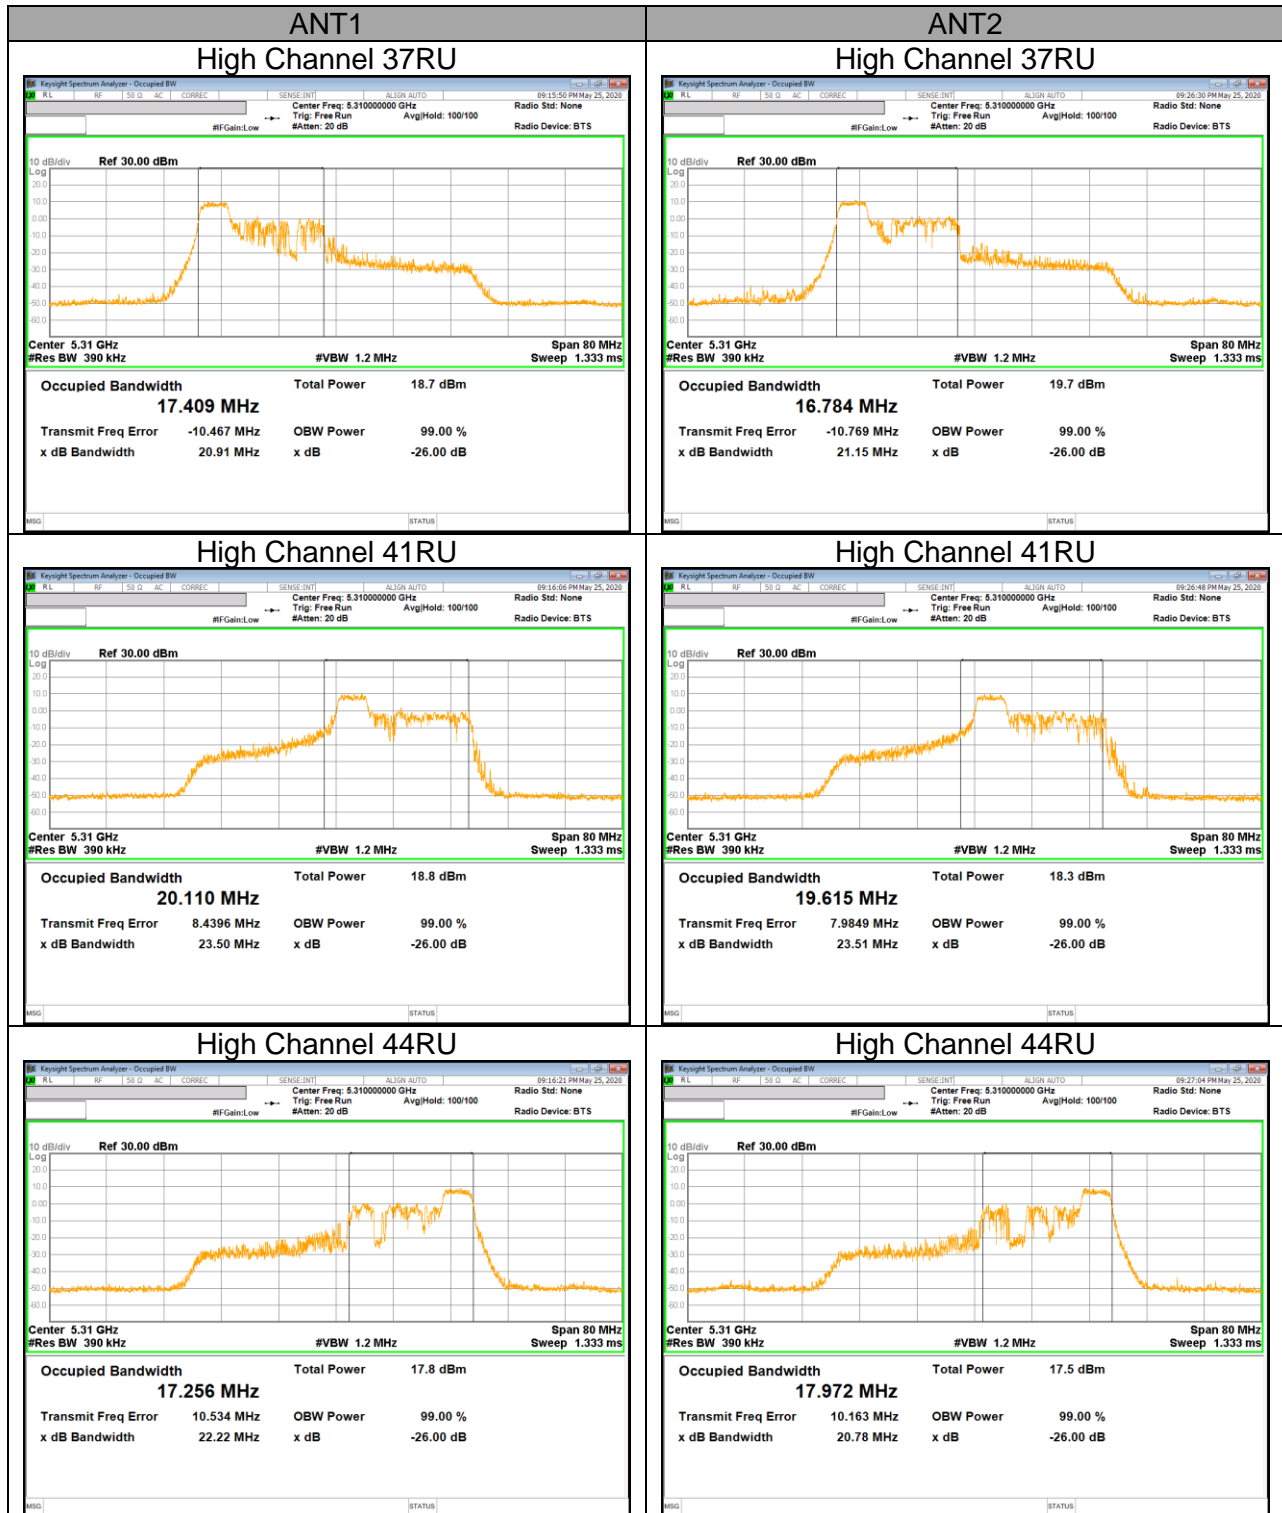

UNII 5.2 GHz IEEE 802.11ax HE40(RU) mode

UNII 5.2 GHz IEEE 802.11ax HE80(RU) mode

UNII 5.3 GHz IEEE 802.11ax HE20(RU) mode

UNII 5.3 GHz IEEE 802.11ax HE40(RU) mode

UNII 5.3 GHz IEEE 802.11ax HE80(RU) mode

UNII 5.5 GHz IEEE 802.11ax HE20(RU) mode