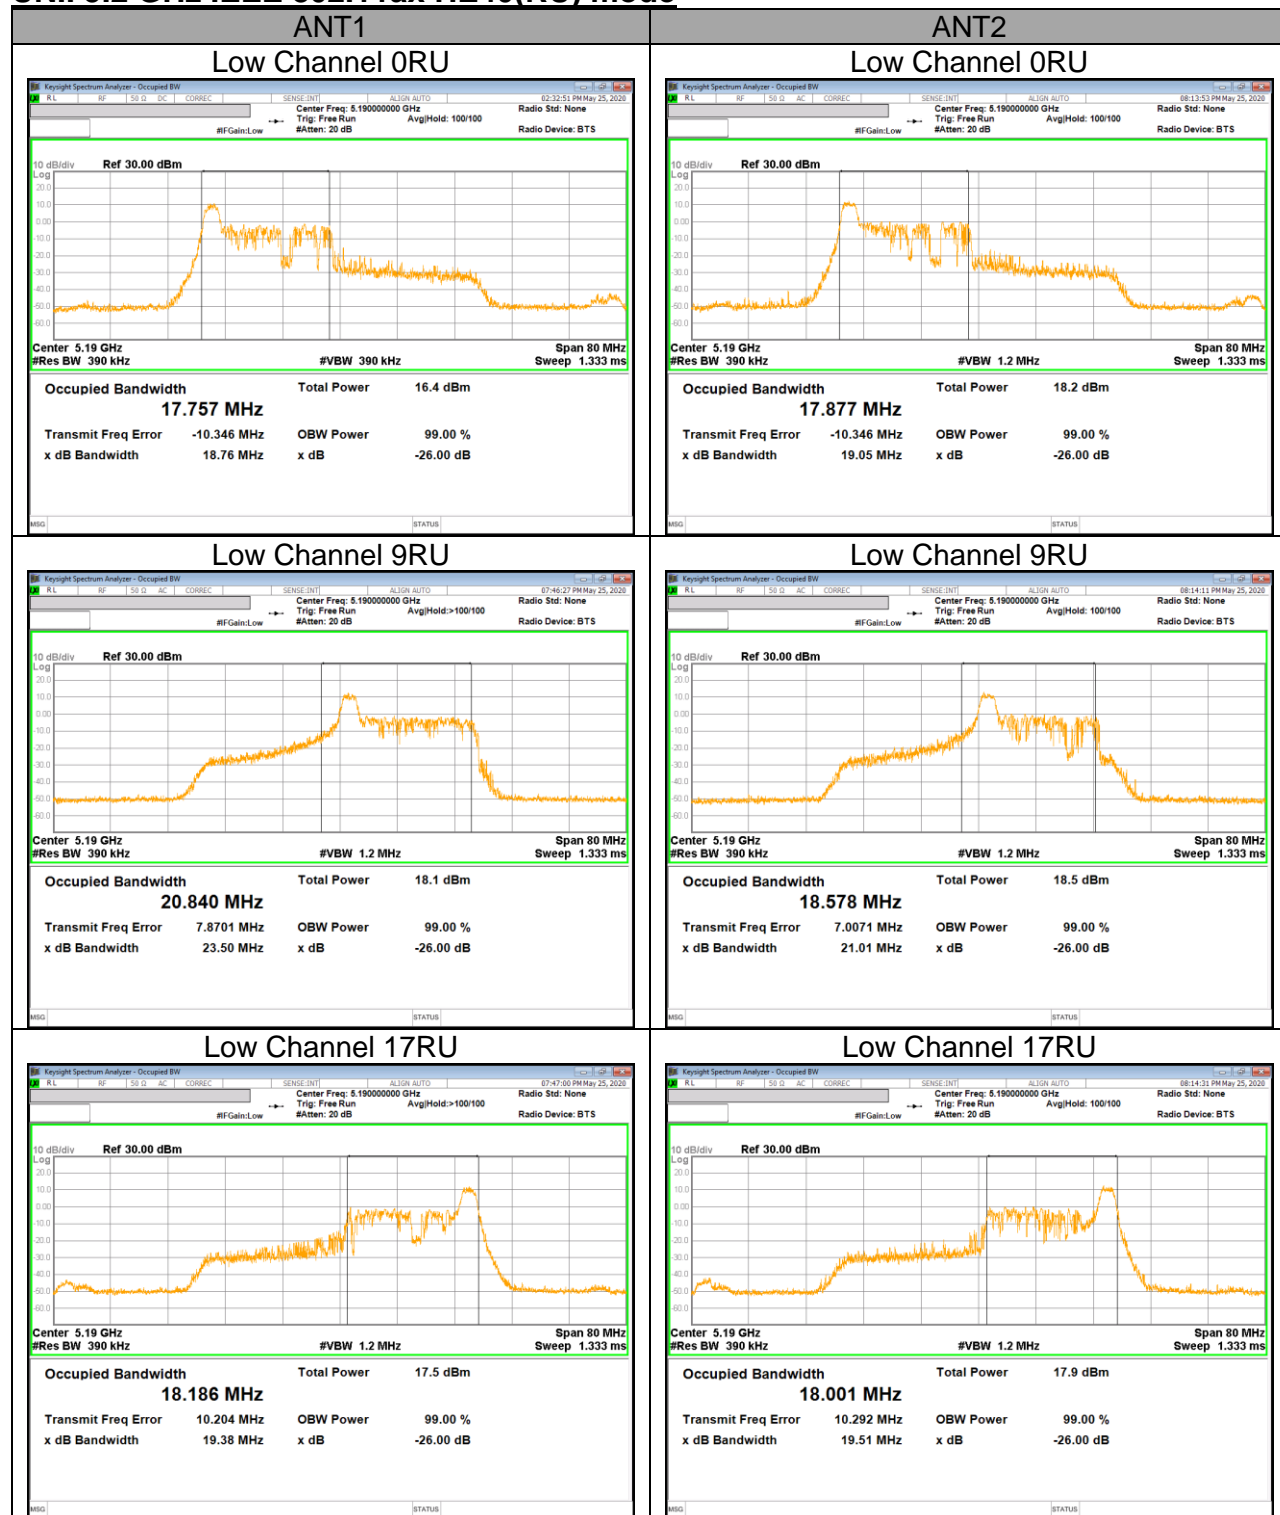

UNII 5.2 GHz IEEE 802.11ax HE40(RU) mode

UNII 5.2 GHz IEEE 802.11ax HE80(RU) mode

UNII 5.3 GHz IEEE 802.11ax HE20(RU) mode

UNII 5.3 GHz IEEE 802.11ax HE40(RU) mode

UNII 5.3 GHz IEEE 802.11ax HE80(RU) mode

UNII 5.5 GHz IEEE 802.11ax HE20(RU) mode