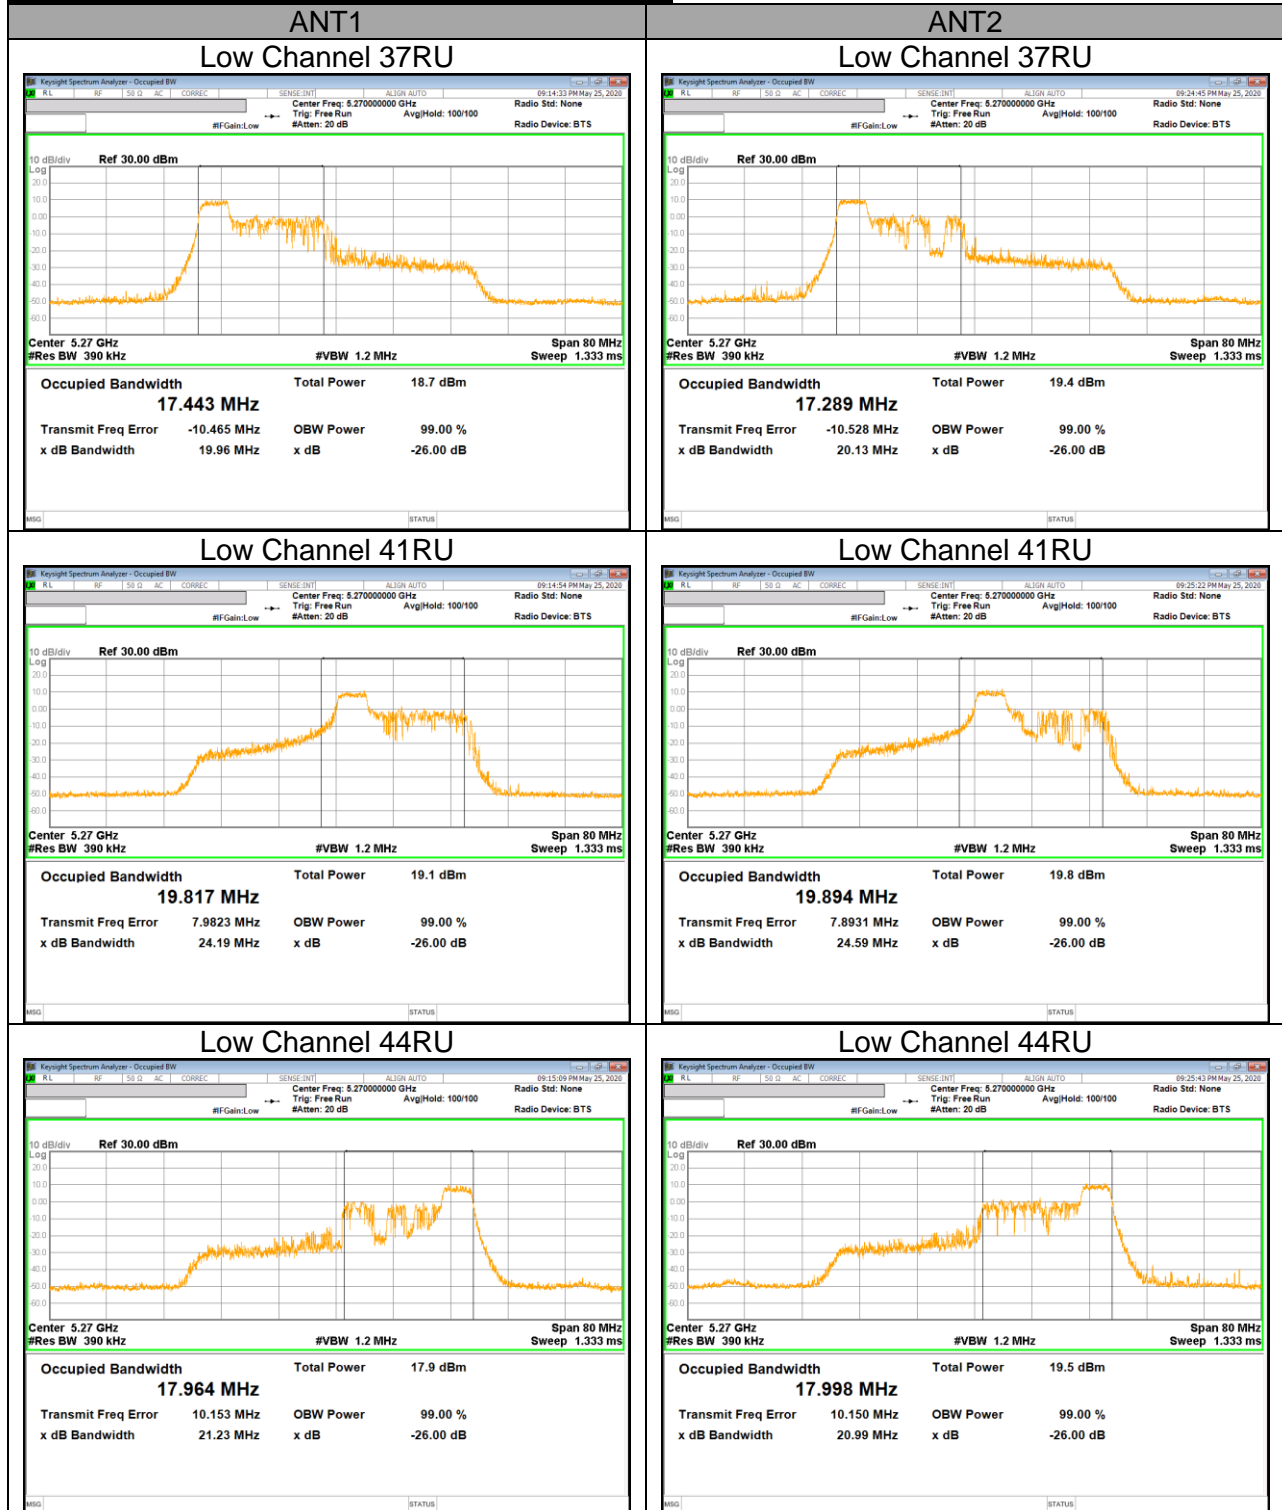

UNII 5.2 GHz IEEE 802.11ax HE40(RU) mode

UNII 5.2 GHz IEEE 802.11ax HE80(RU) mode

UNII 5.3 GHz IEEE 802.11ax HE20(RU) mode

UNII 5.3 GHz IEEE 802.11ax HE40(RU) mode

UNII 5.3 GHz IEEE 802.11ax HE80(RU) mode

UNII 5.5 GHz IEEE 802.11ax HE20(RU) mode