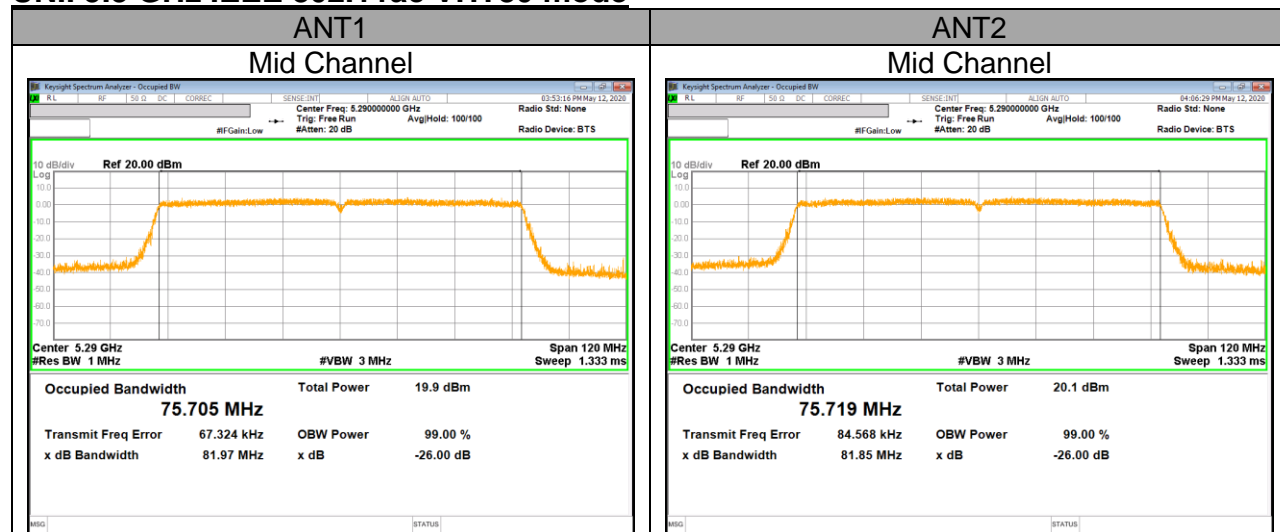

UNII 5.3 GHz IEEE 802.11a mode

UNII 5.3 GHz IEEE 802.11n HT20 mode

UNII 5.3 GHz IEEE 802.11n HT40 mode

UNII 5.3 GHz IEEE 802.11ac VHT80 mode

UNII 5.3 GHz IEEE 802.11ax HE20(SU) mode

UNII 5.3 GHz IEEE 802.11ax HE40(SU) mode

UNII 5.3 GHz IEEE 802.11ax HE80(SU) mode

UNII 5.5 GHz IEEE 802.11a mode

UNII 5.5 GHz IEEE 802.11n HT20 mode

UNII 5.5 GHz IEEE 802.11n HT40 mode

UNII 5.5 GHz IEEE 802.11ac VHT80 mode

UNII 5.5 GHz IEEE 802.11ax HE20(SU) mode