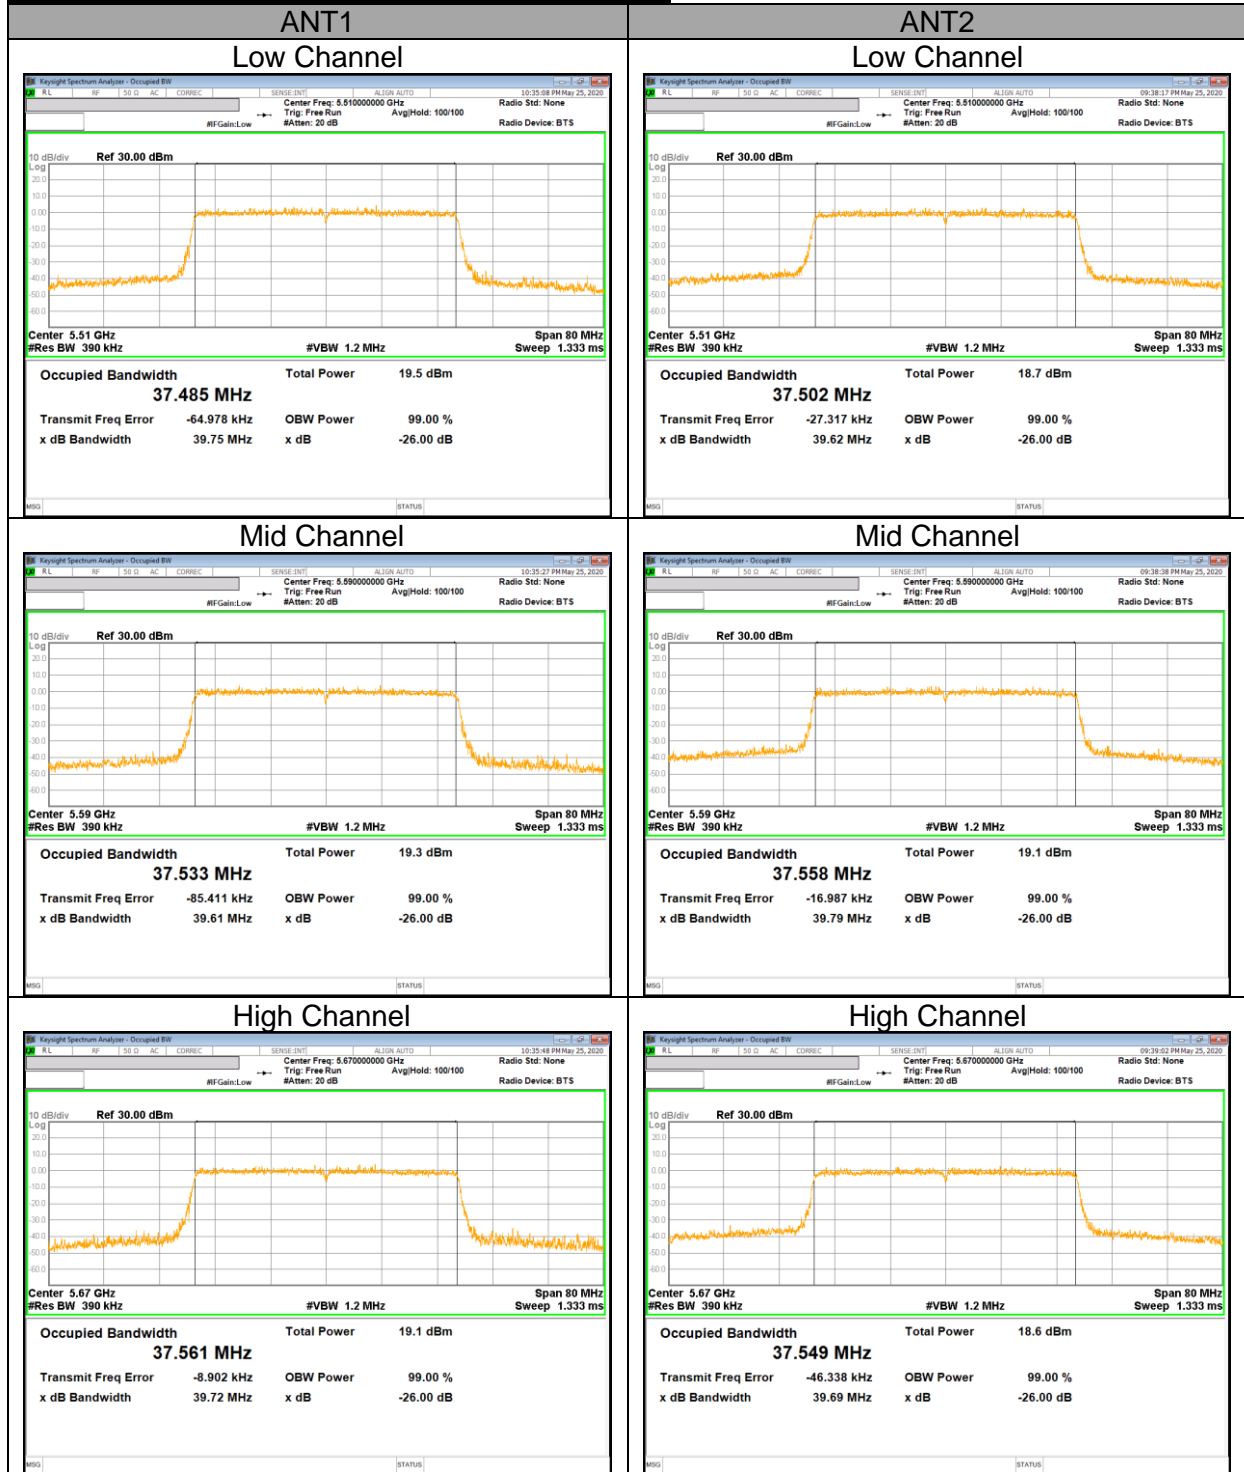

UNII 5.3 GHz IEEE 802.11ax HE80(SU) mode

UNII 5.5 GHz IEEE 802.11a mode

UNII 5.5 GHz IEEE 802.11n HT20 mode

UNII 5.5 GHz IEEE 802.11n HT40 mode

UNII 5.5 GHz IEEE 802.11ac VHT80 mode

UNII 5.5 GHz IEEE 802.11ax HE20(SU) mode

UNII 5.5 GHz IEEE 802.11ax HE40(SU) mode

UNII 5.5 GHz IEEE 802.11ax HE80(SU) mode

UNII Straddle Channel IEEE 802.11a / n HT20 / n HT40 / ac VHT80 mode

UNII Straddle Channel IEEE 802.11ax HE20, HE40, HE80(SU) mode

UNII 5.2 GHz IEEE 802.11ax HE20(RU) mode