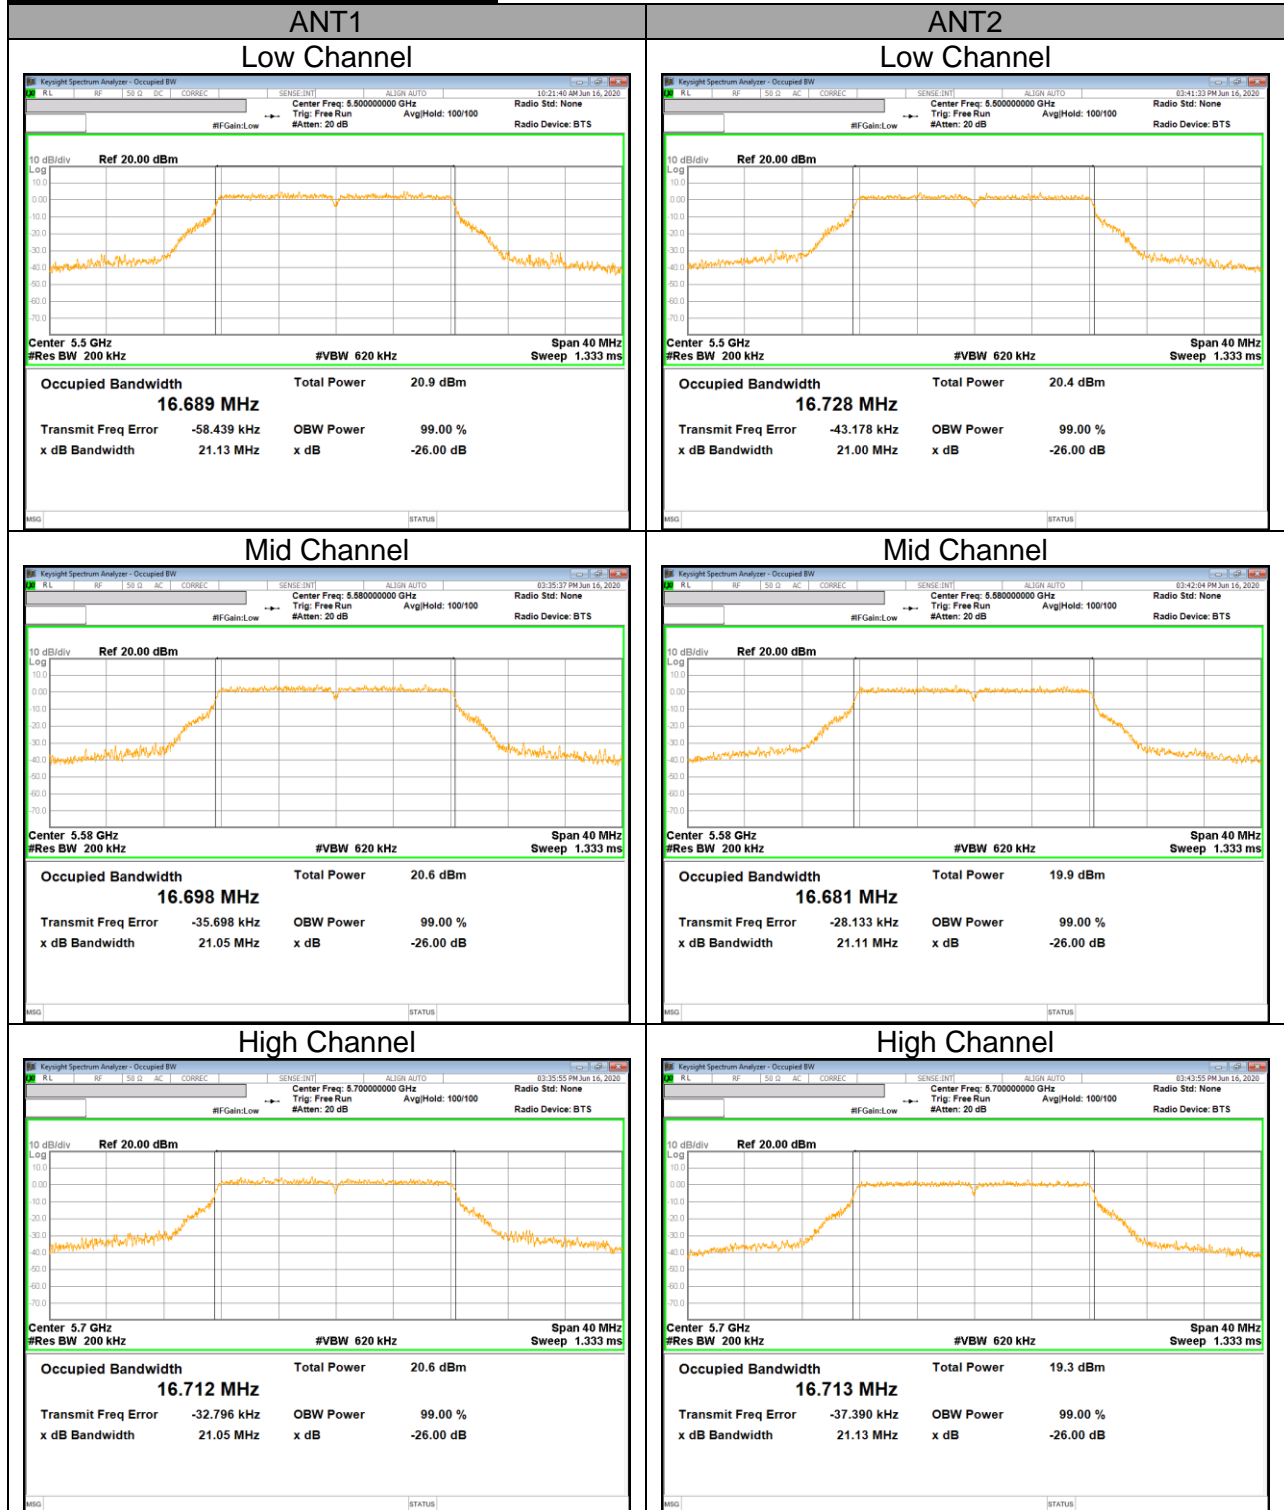

UNII 5.3 GHz IEEE 802.11a mode

UNII 5.3 GHz IEEE 802.11n HT20 mode

UNII 5.3 GHz IEEE 802.11n HT40 mode

UNII 5.3 GHz IEEE 802.11ac VHT80 mode

UNII 5.3 GHz IEEE 802.11ax HE20(SU) mode

UNII 5.3 GHz IEEE 802.11ax HE40(SU) mode

UNII 5.3 GHz IEEE 802.11ax HE80(SU) mode

UNII 5.5 GHz IEEE 802.11a mode

UNII 5.5 GHz IEEE 802.11n HT20 mode

UNII 5.5 GHz IEEE 802.11n HT40 mode

UNII 5.5 GHz IEEE 802.11ac VHT80 mode

UNII 5.5 GHz IEEE 802.11ax HE20(SU) mode

UNII 5.5 GHz IEEE 802.11ax HE40(SU) mode

UNII 5.5 GHz IEEE 802.11ax HE80(SU) mode

UNII Straddle Channel IEEE 802.11a / n HT20 / n HT40 / ac VHT80 mode

UNII Straddle Channel IEEE 802.11ax HE20, HE40, HE80(SU) mode