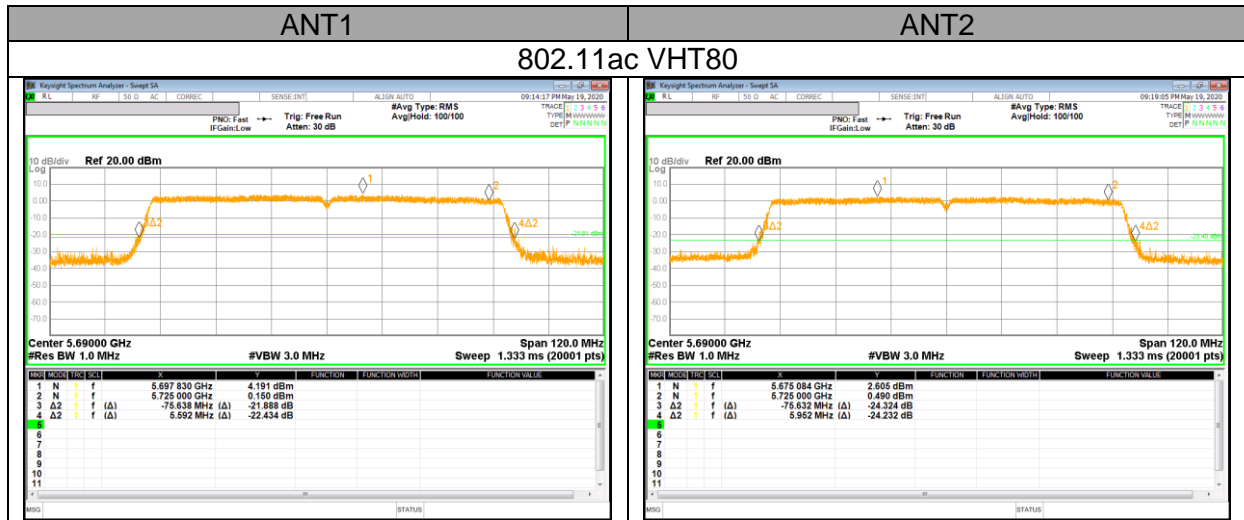

UNII 5.5 GHz IEEE 802.11ax HE40(SU) mode

UNII 5.5 GHz IEEE 802.11ax HE80(SU) mode

UNII Straddle Channel IEEE 802.11a / n HT20 / n HT40 / ac VHT80 mode

UNII Straddle Channel IEEE 802.11ax HE20, HE40, HE80(SU) mode

UNII 5.2 GHz IEEE 802.11ax HE20(RU) mode