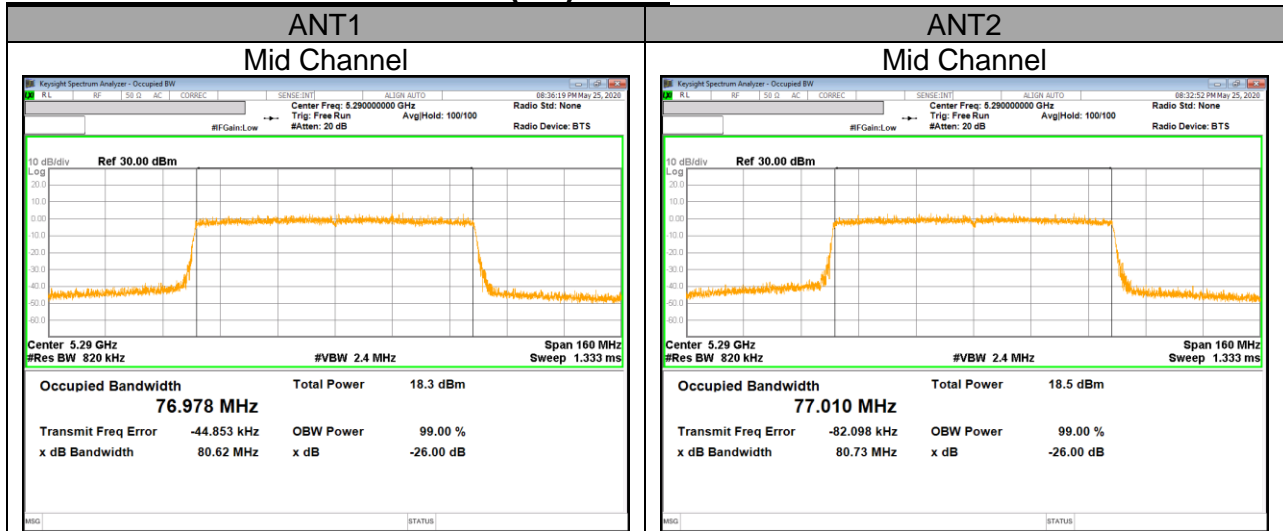

UNII 5.3 GHz IEEE 802.11a mode

UNII 5.3 GHz IEEE 802.11n HT20 mode

UNII 5.3 GHz IEEE 802.11n HT40 mode

UNII 5.3 GHz IEEE 802.11ac VHT80 mode

UNII 5.3 GHz IEEE 802.11ax HE20(SU) mode

UNII 5.3 GHz IEEE 802.11ax HE40(SU) mode

UNII 5.3 GHz IEEE 802.11ax HE80(SU) mode

UNII 5.5 GHz IEEE 802.11a mode

UNII 5.5 GHz IEEE 802.11n HT20 mode

UNII 5.5 GHz IEEE 802.11n HT40 mode

UNII 5.5 GHz IEEE 802.11ac VHT80 mode

UNII 5.5 GHz IEEE 802.11ax HE20(SU) mode