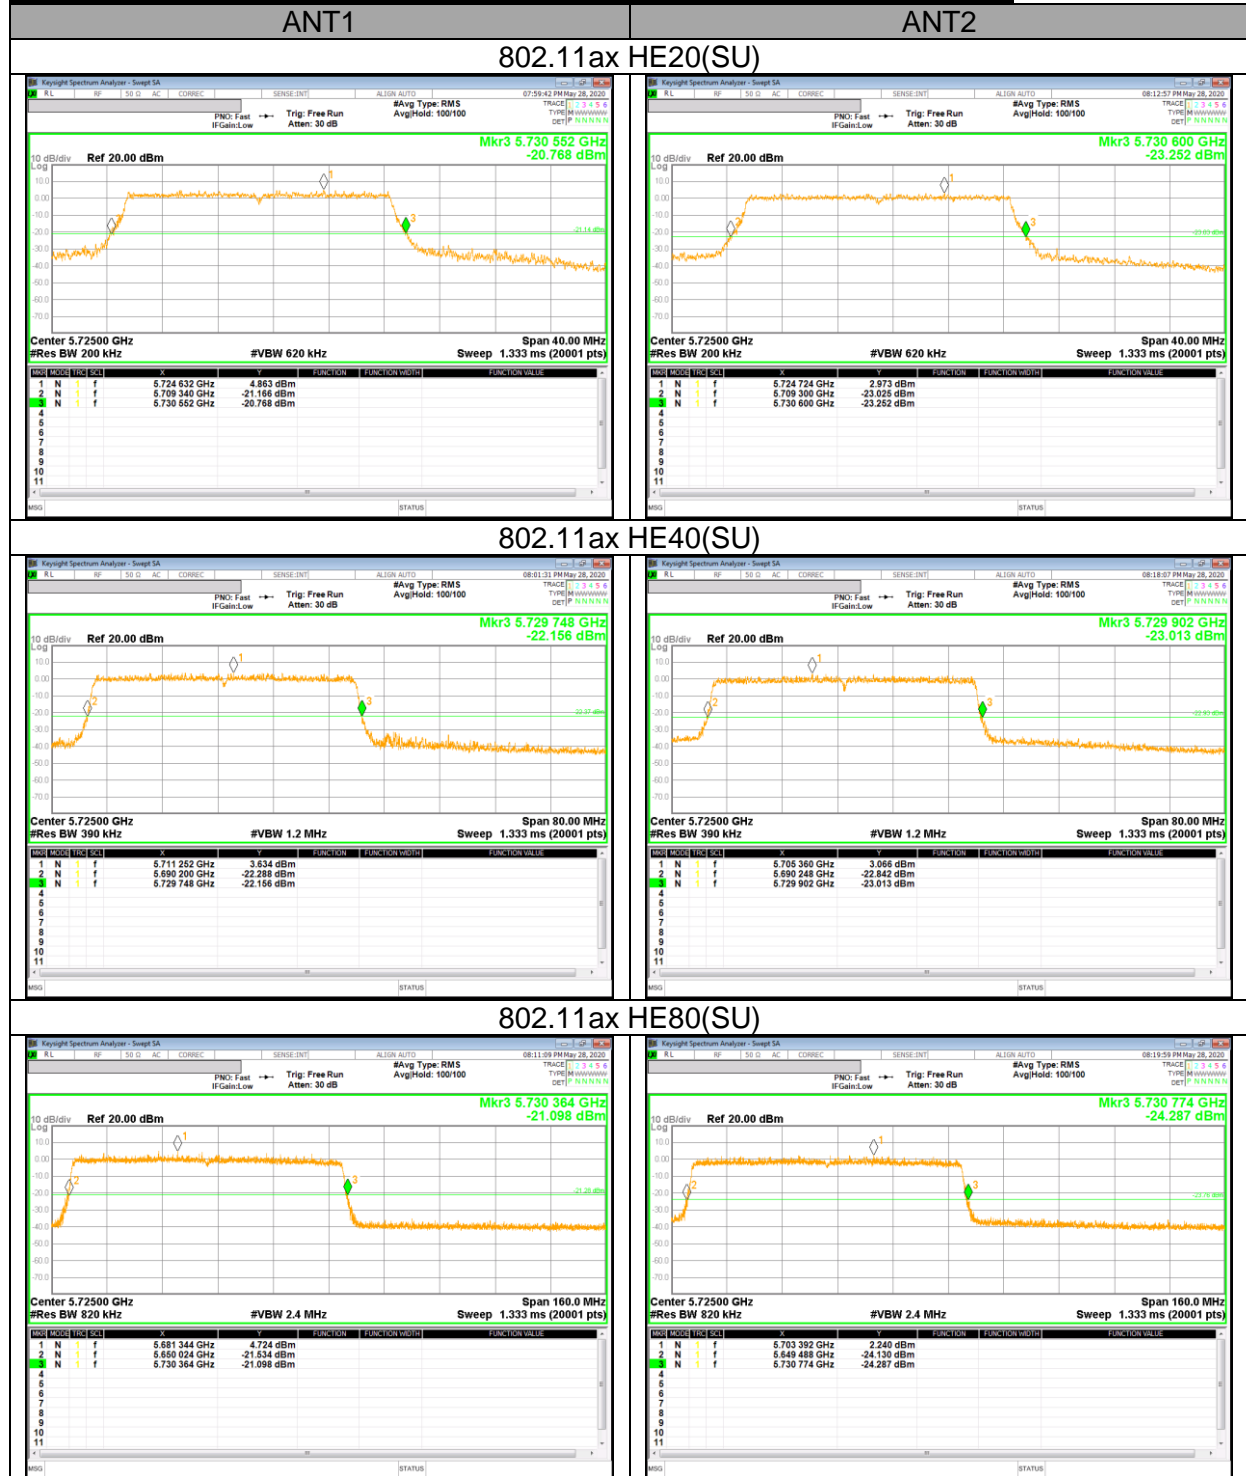

UNII 5.3 GHz IEEE 802.11ax HE80(SU) mode

UNII 5.5 GHz IEEE 802.11a mode

UNII 5.5 GHz IEEE 802.11n HT20 mode

UNII 5.5 GHz IEEE 802.11n HT40 mode

UNII 5.5 GHz IEEE 802.11ac VHT80 mode

UNII 5.5 GHz IEEE 802.11ax HE20(SU) mode

UNII 5.5 GHz IEEE 802.11ax HE40(SU) mode

UNII 5.5 GHz IEEE 802.11ax HE80(SU) mode

UNII Straddle Channel IEEE 802.11a / n HT20 / n HT40 / ac VHT80 mode

UNII Straddle Channel IEEE 802.11ax HE20, HE40, HE80(SU) mode

UNII 5.2 GHz IEEE 802.11ax HE20(RU) mode