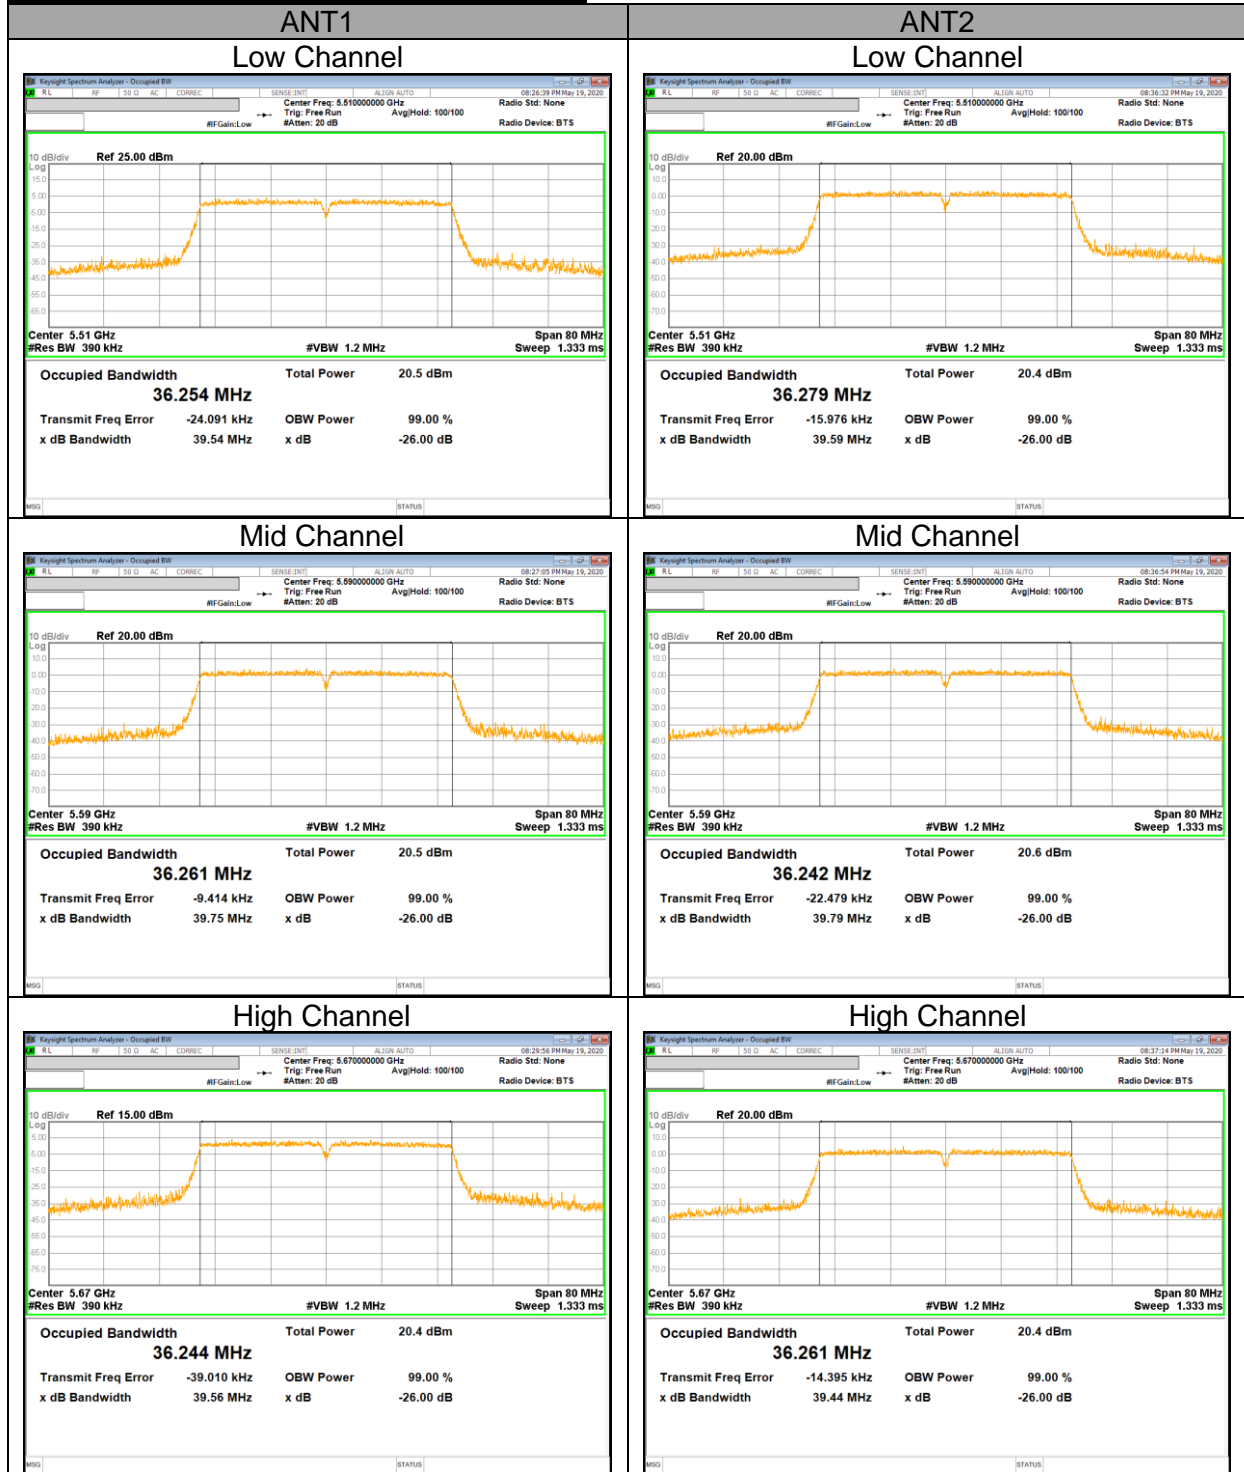

UNII 5.3 GHz IEEE 802.11ax HE80(SU) mode

UNII 5.5 GHz IEEE 802.11a mode

UNII 5.5 GHz IEEE 802.11n HT20 mode

UNII 5.5 GHz IEEE 802.11n HT40 mode

UNII 5.5 GHz IEEE 802.11ac VHT80 mode

UNII 5.5 GHz IEEE 802.11ax HE20(SU) mode

UNII 5.5 GHz IEEE 802.11ax HE40(SU) mode

UNII 5.5 GHz IEEE 802.11ax HE80(SU) mode

UNII Straddle Channel IEEE 802.11a / n HT20 / n HT40 / ac VHT80 mode

UNII Straddle Channel IEEE 802.11ax HE20, HE40, HE80(SU) mode

UNII 5.2 GHz IEEE 802.11ax HE20(RU) mode