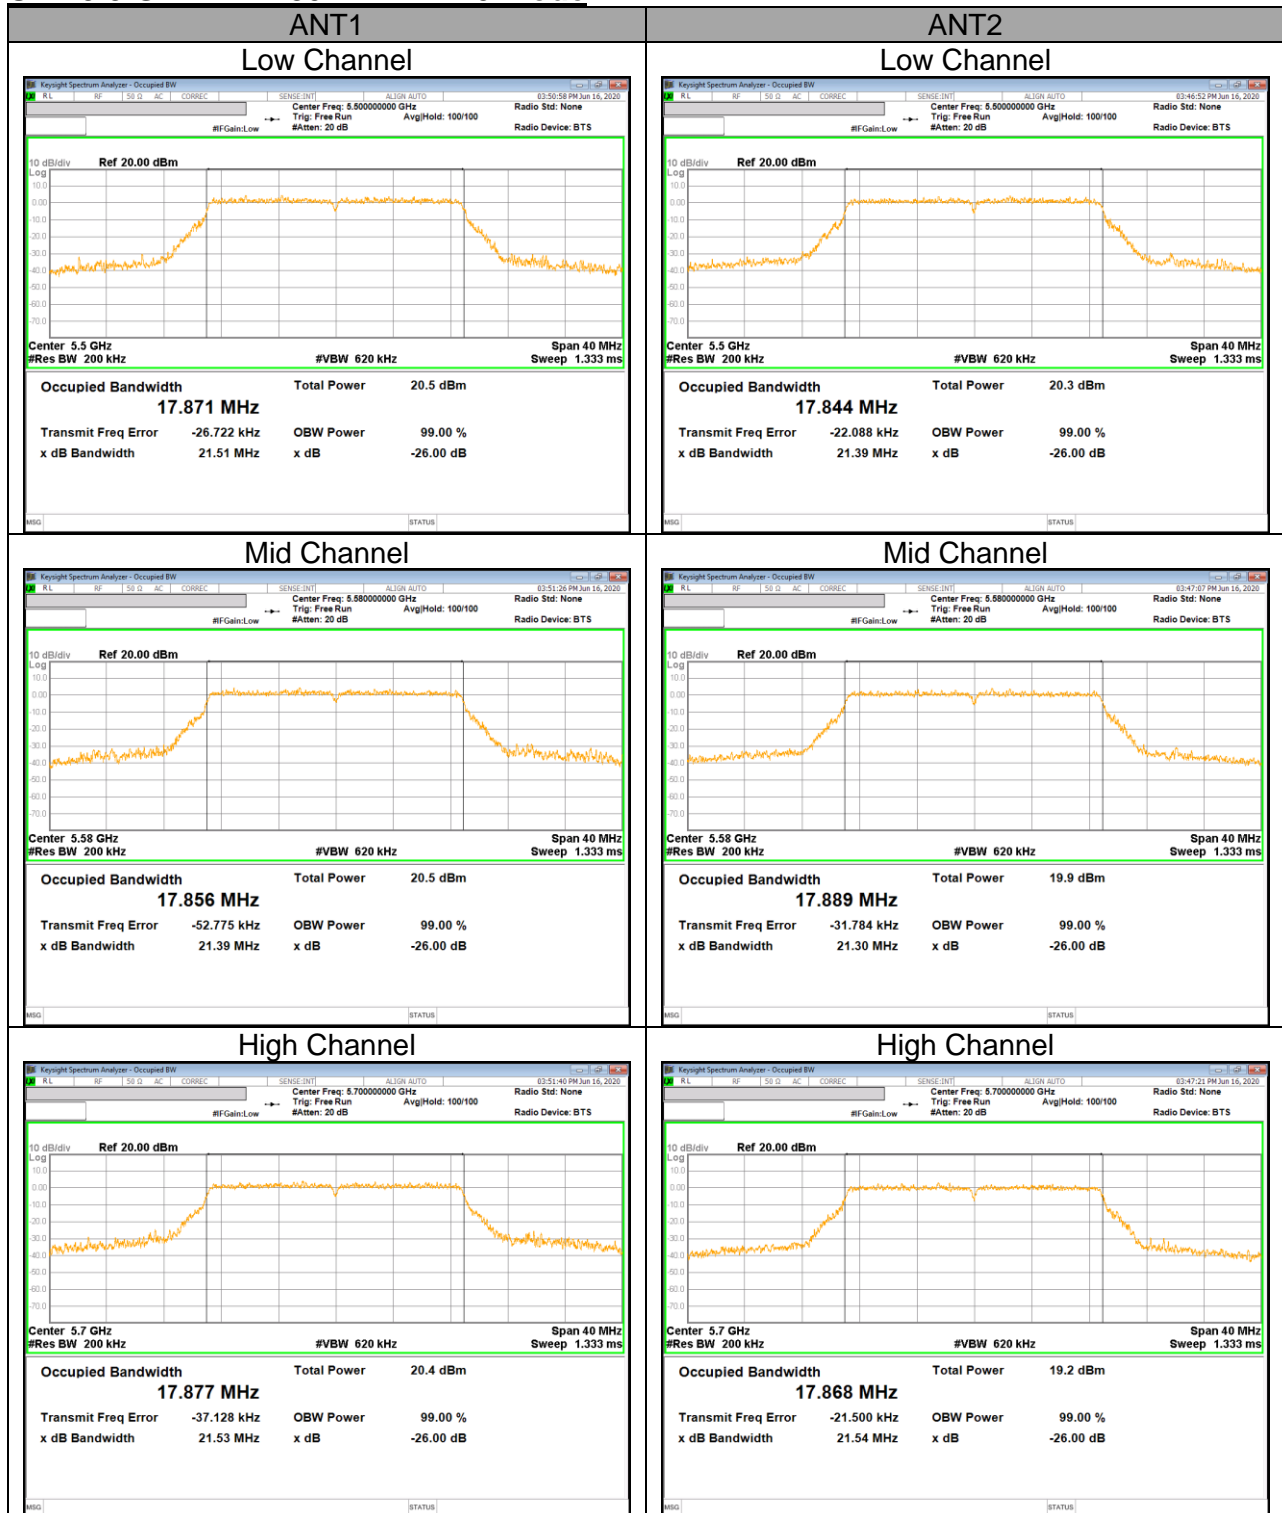

UNII 5.3 GHz IEEE 802.11a mode

UNII 5.3 GHz IEEE 802.11n HT20 mode

UNII 5.3 GHz IEEE 802.11n HT40 mode

UNII 5.3 GHz IEEE 802.11ac VHT80 mode

UNII 5.3 GHz IEEE 802.11ax HE20(SU) mode

UNII 5.3 GHz IEEE 802.11ax HE40(SU) mode

UNII 5.3 GHz IEEE 802.11ax HE80(SU) mode

UNII 5.5 GHz IEEE 802.11a mode

UNII 5.5 GHz IEEE 802.11n HT20 mode

UNII 5.5 GHz IEEE 802.11n HT40 mode

UNII 5.5 GHz IEEE 802.11ac VHT80 mode

UNII 5.5 GHz IEEE 802.11ax HE20(SU) mode

UNII 5.5 GHz IEEE 802.11ax HE40(SU) mode

UNII 5.5 GHz IEEE 802.11ax HE80(SU) mode

UNII Straddle Channel IEEE 802.11a / n HT20 / n HT40 / ac VHT80 mode

UNII Straddle Channel IEEE 802.11ax HE20, HE40, HE80(SU) mode