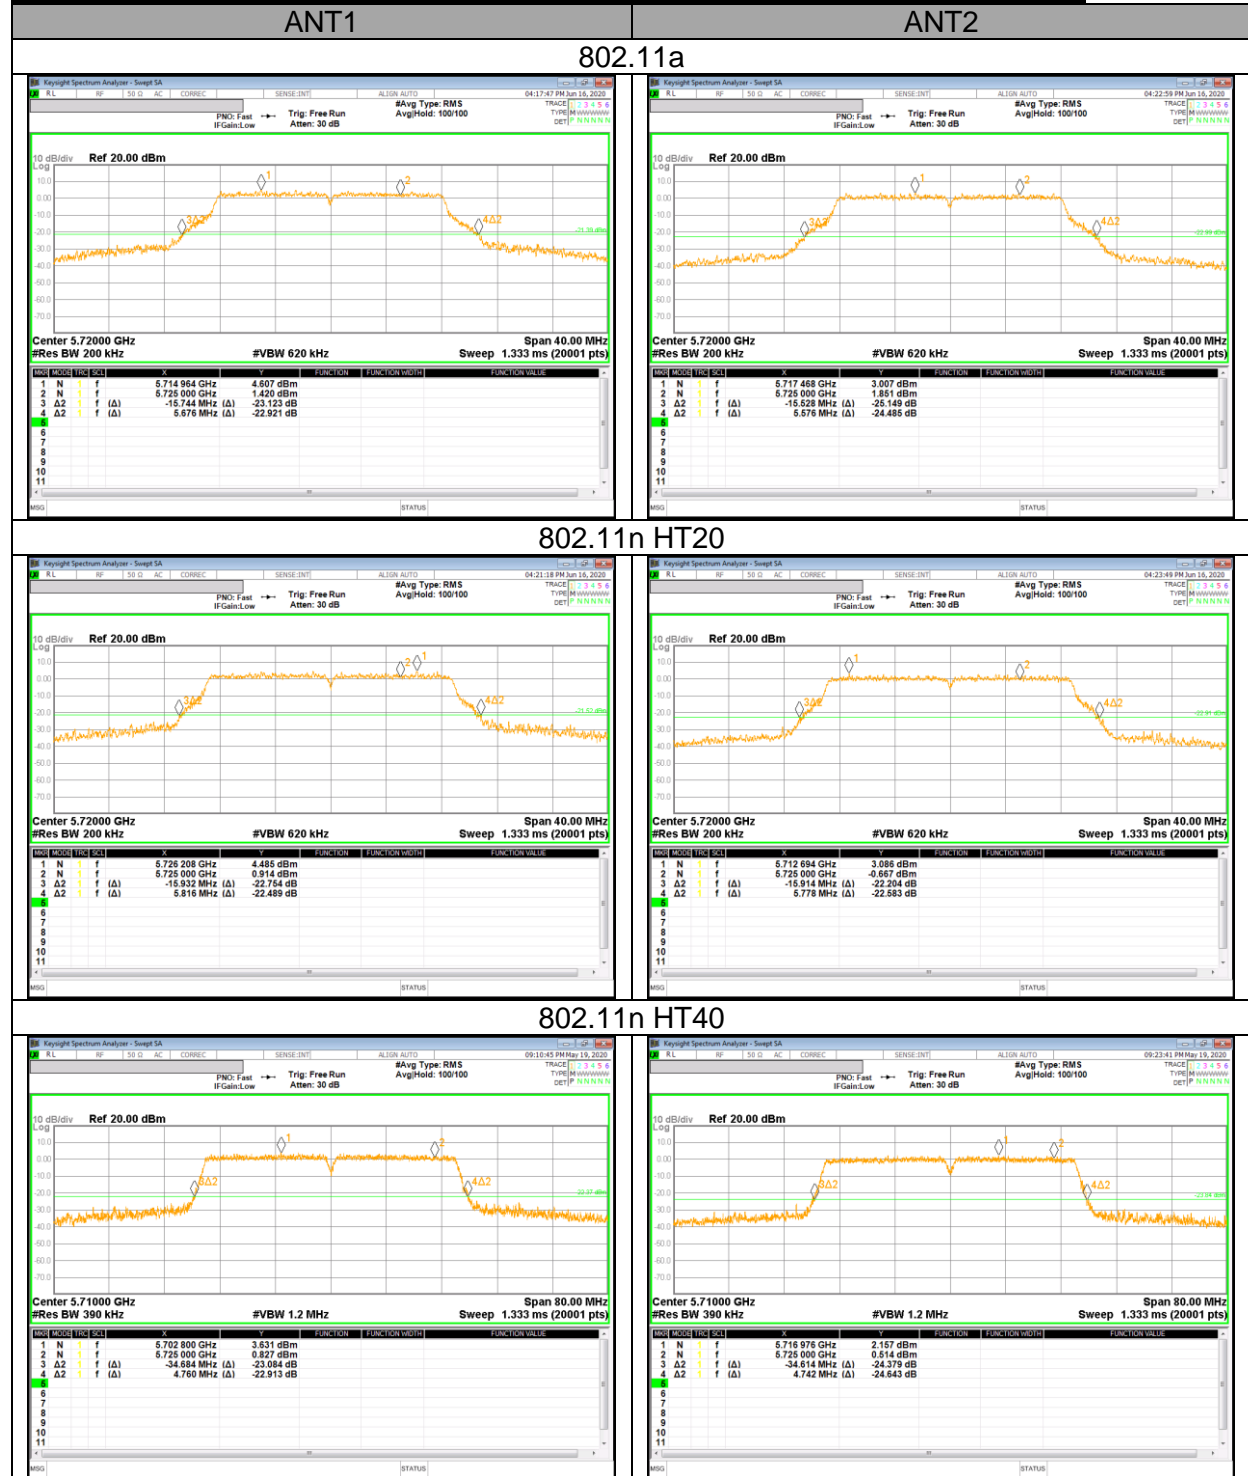

UNII 5.3 GHz IEEE 802.11ax HE80(SU) mode

UNII 5.5 GHz IEEE 802.11a mode

UNII 5.5 GHz IEEE 802.11n HT20 mode

UNII 5.5 GHz IEEE 802.11n HT40 mode

UNII 5.5 GHz IEEE 802.11ac VHT80 mode

UNII 5.5 GHz IEEE 802.11ax HE20(SU) mode

UNII 5.5 GHz IEEE 802.11ax HE40(SU) mode

UNII 5.5 GHz IEEE 802.11ax HE80(SU) mode

UNII Straddle Channel IEEE 802.11a / n HT20 / n HT40 / ac VHT80 mode

UNII Straddle Channel IEEE 802.11ax HE20, HE40, HE80(SU) mode

UNII 5.2 GHz IEEE 802.11ax HE20(RU) mode