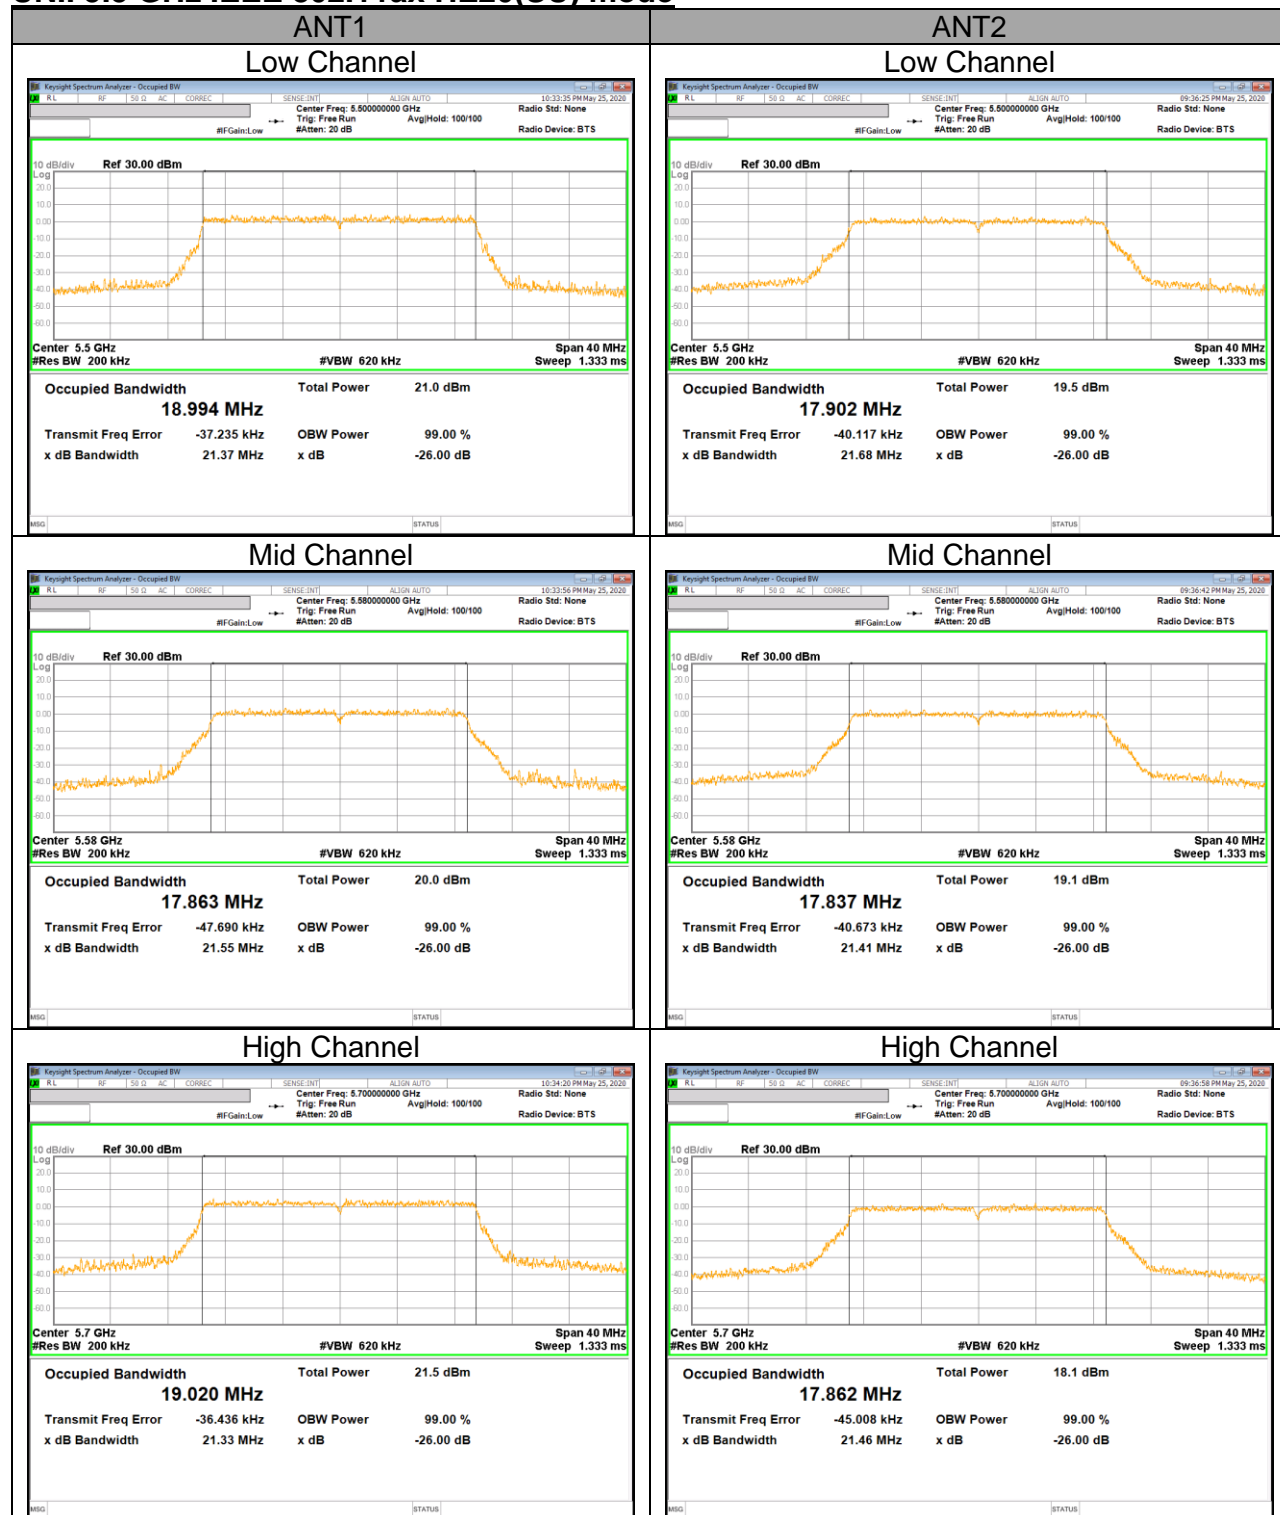

UNII 5.3 GHz IEEE 802.11ax HE80(SU) mode

UNII 5.5 GHz IEEE 802.11a mode

UNII 5.5 GHz IEEE 802.11n HT20 mode

UNII 5.5 GHz IEEE 802.11n HT40 mode

UNII 5.5 GHz IEEE 802.11ac VHT80 mode

UNII 5.5 GHz IEEE 802.11ax HE20(SU) mode

UNII 5.5 GHz IEEE 802.11ax HE40(SU) mode

UNII 5.5 GHz IEEE 802.11ax HE80(SU) mode

UNII Straddle Channel IEEE 802.11a / n HT20 / n HT40 / ac VHT80 mode

UNII Straddle Channel IEEE 802.11ax HE20, HE40, HE80(SU) mode

UNII 5.2 GHz IEEE 802.11ax HE20(RU) mode