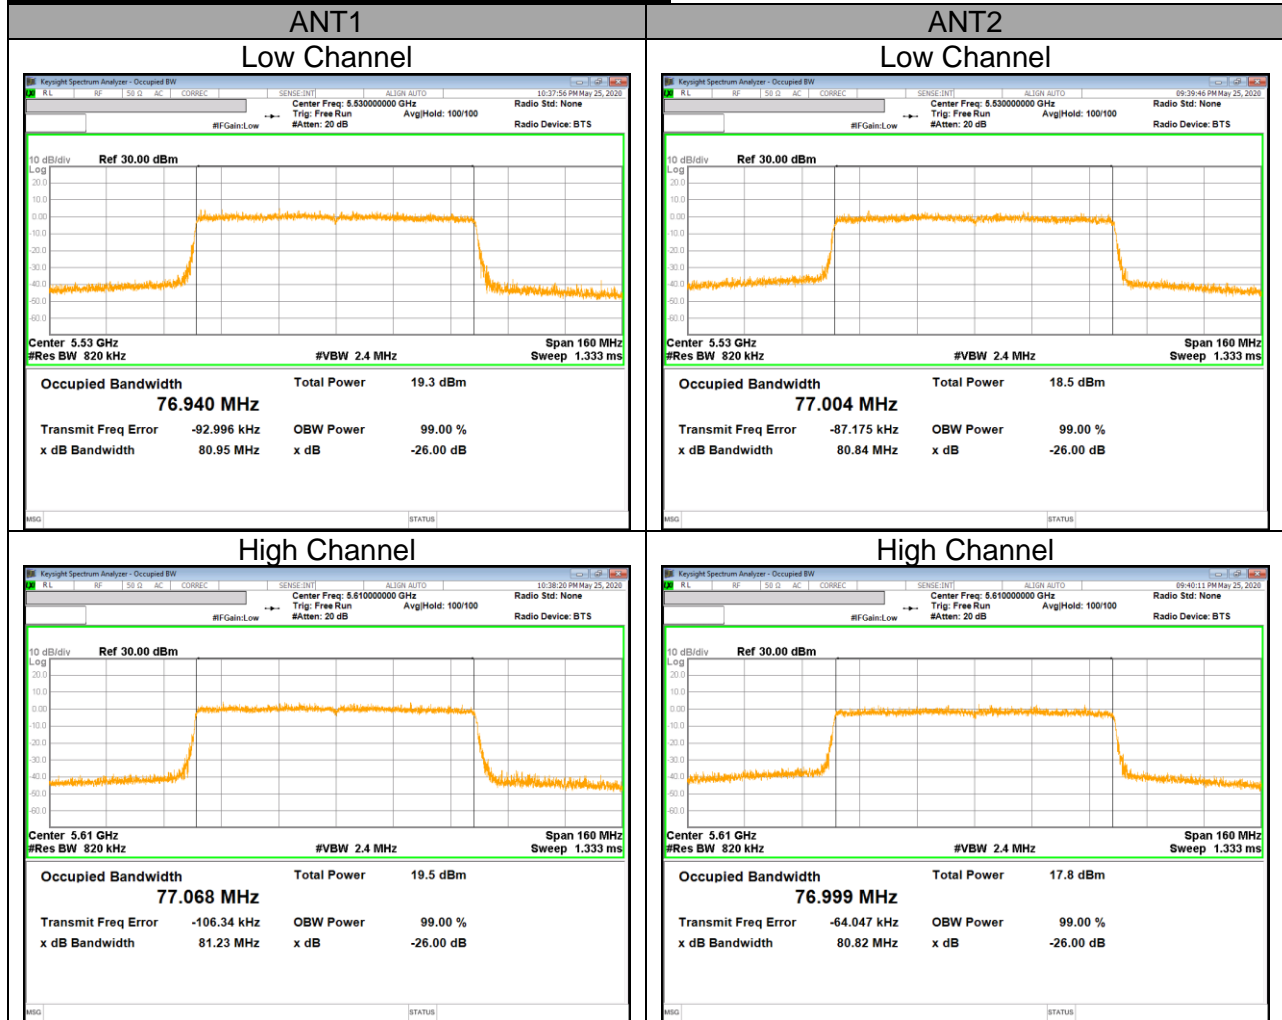

UNII 5.3 GHz IEEE 802.11ax HE80(SU) mode

UNII 5.5 GHz IEEE 802.11a mode

UNII 5.5 GHz IEEE 802.11n HT20 mode

UNII 5.5 GHz IEEE 802.11n HT40 mode

UNII 5.5 GHz IEEE 802.11ac VHT80 mode

UNII 5.5 GHz IEEE 802.11ax HE20(SU) mode

UNII 5.5 GHz IEEE 802.11ax HE40(SU) mode

UNII 5.5 GHz IEEE 802.11ax HE80(SU) mode

UNII Straddle Channel IEEE 802.11a / n HT20 / n HT40 / ac VHT80 mode

UNII Straddle Channel IEEE 802.11ax HE20, HE40, HE80(SU) mode