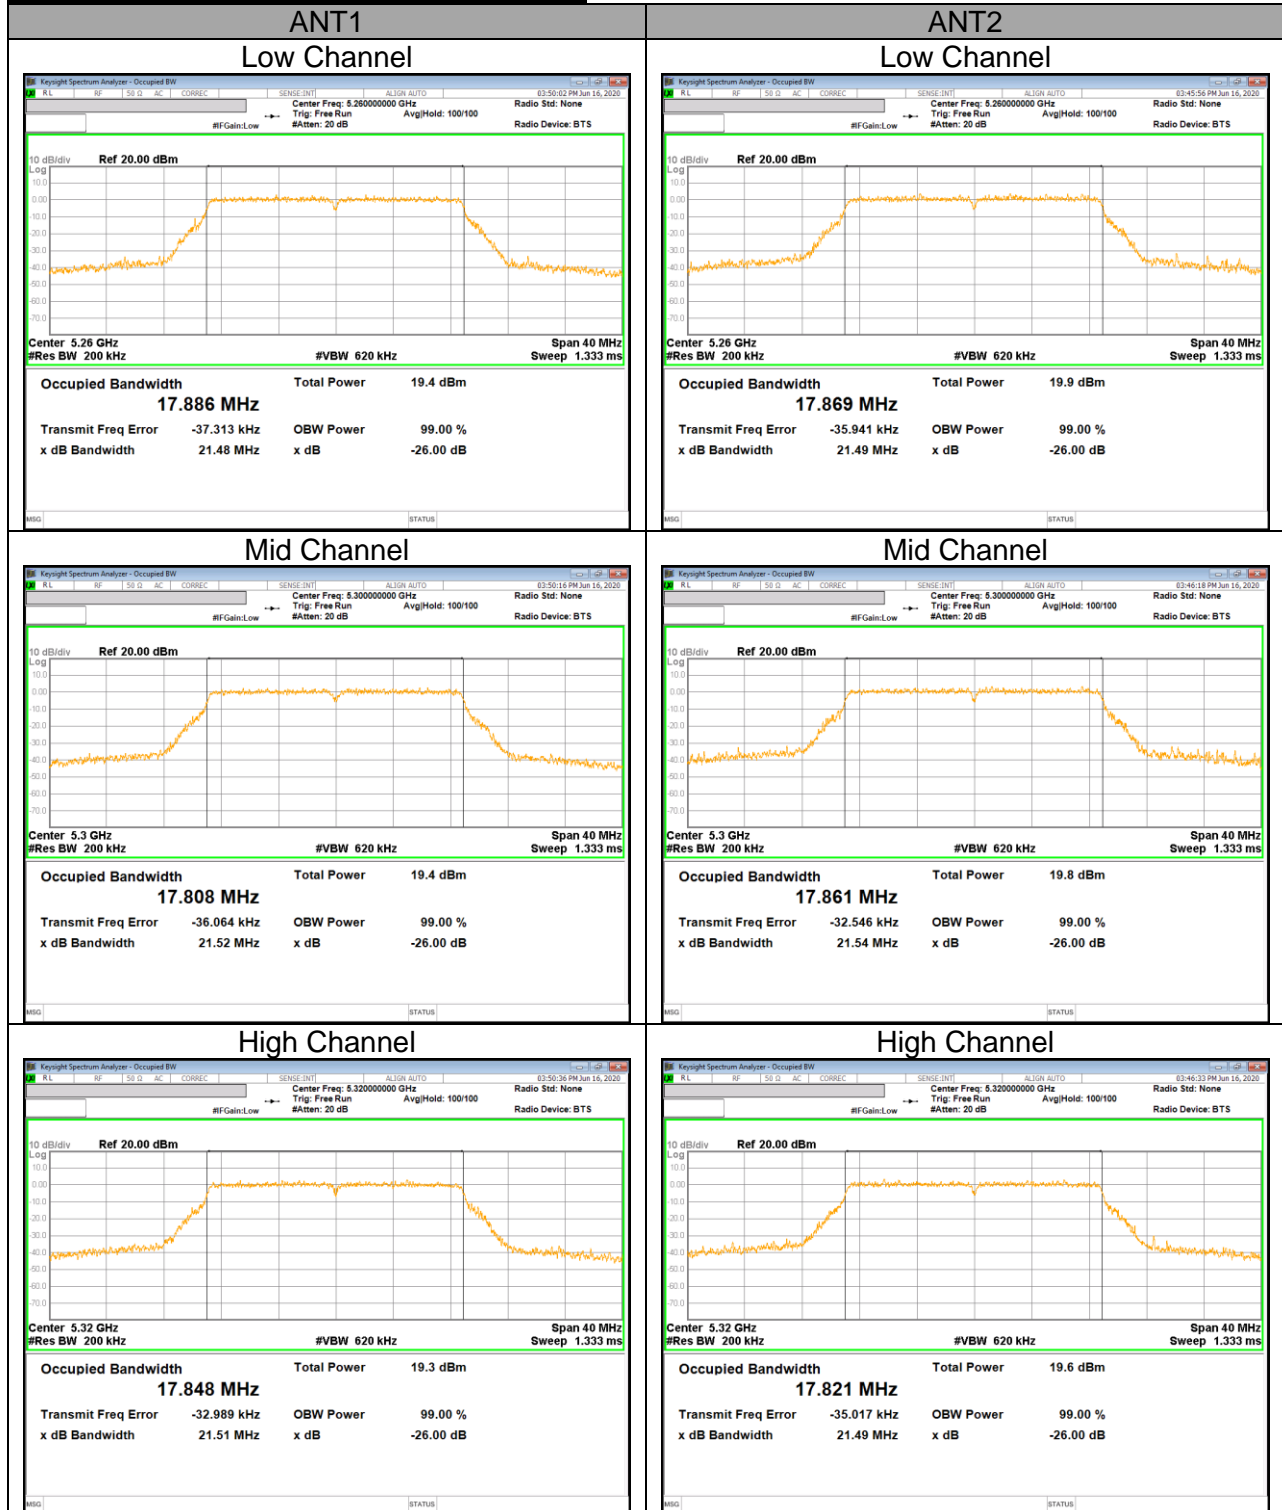

UNII 5.3 GHz IEEE 802.11a mode

UNII 5.3 GHz IEEE 802.11n HT20 mode

UNII 5.3 GHz IEEE 802.11n HT40 mode

UNII 5.3 GHz IEEE 802.11ac VHT80 mode

UNII 5.3 GHz IEEE 802.11ax HE20(SU) mode

UNII 5.3 GHz IEEE 802.11ax HE40(SU) mode

UNII 5.3 GHz IEEE 802.11ax HE80(SU) mode

UNII 5.5 GHz IEEE 802.11a mode

UNII 5.5 GHz IEEE 802.11n HT20 mode

UNII 5.5 GHz IEEE 802.11n HT40 mode

UNII 5.5 GHz IEEE 802.11ac VHT80 mode

UNII 5.5 GHz IEEE 802.11ax HE20(SU) mode

UNII 5.5 GHz IEEE 802.11ax HE40(SU) mode

UNII 5.5 GHz IEEE 802.11ax HE80(SU) mode

UNII Straddle Channel IEEE 802.11a / n HT20 / n HT40 / ac VHT80 mode

UNII Straddle Channel IEEE 802.11ax HE20, HE40, HE80(SU) mode