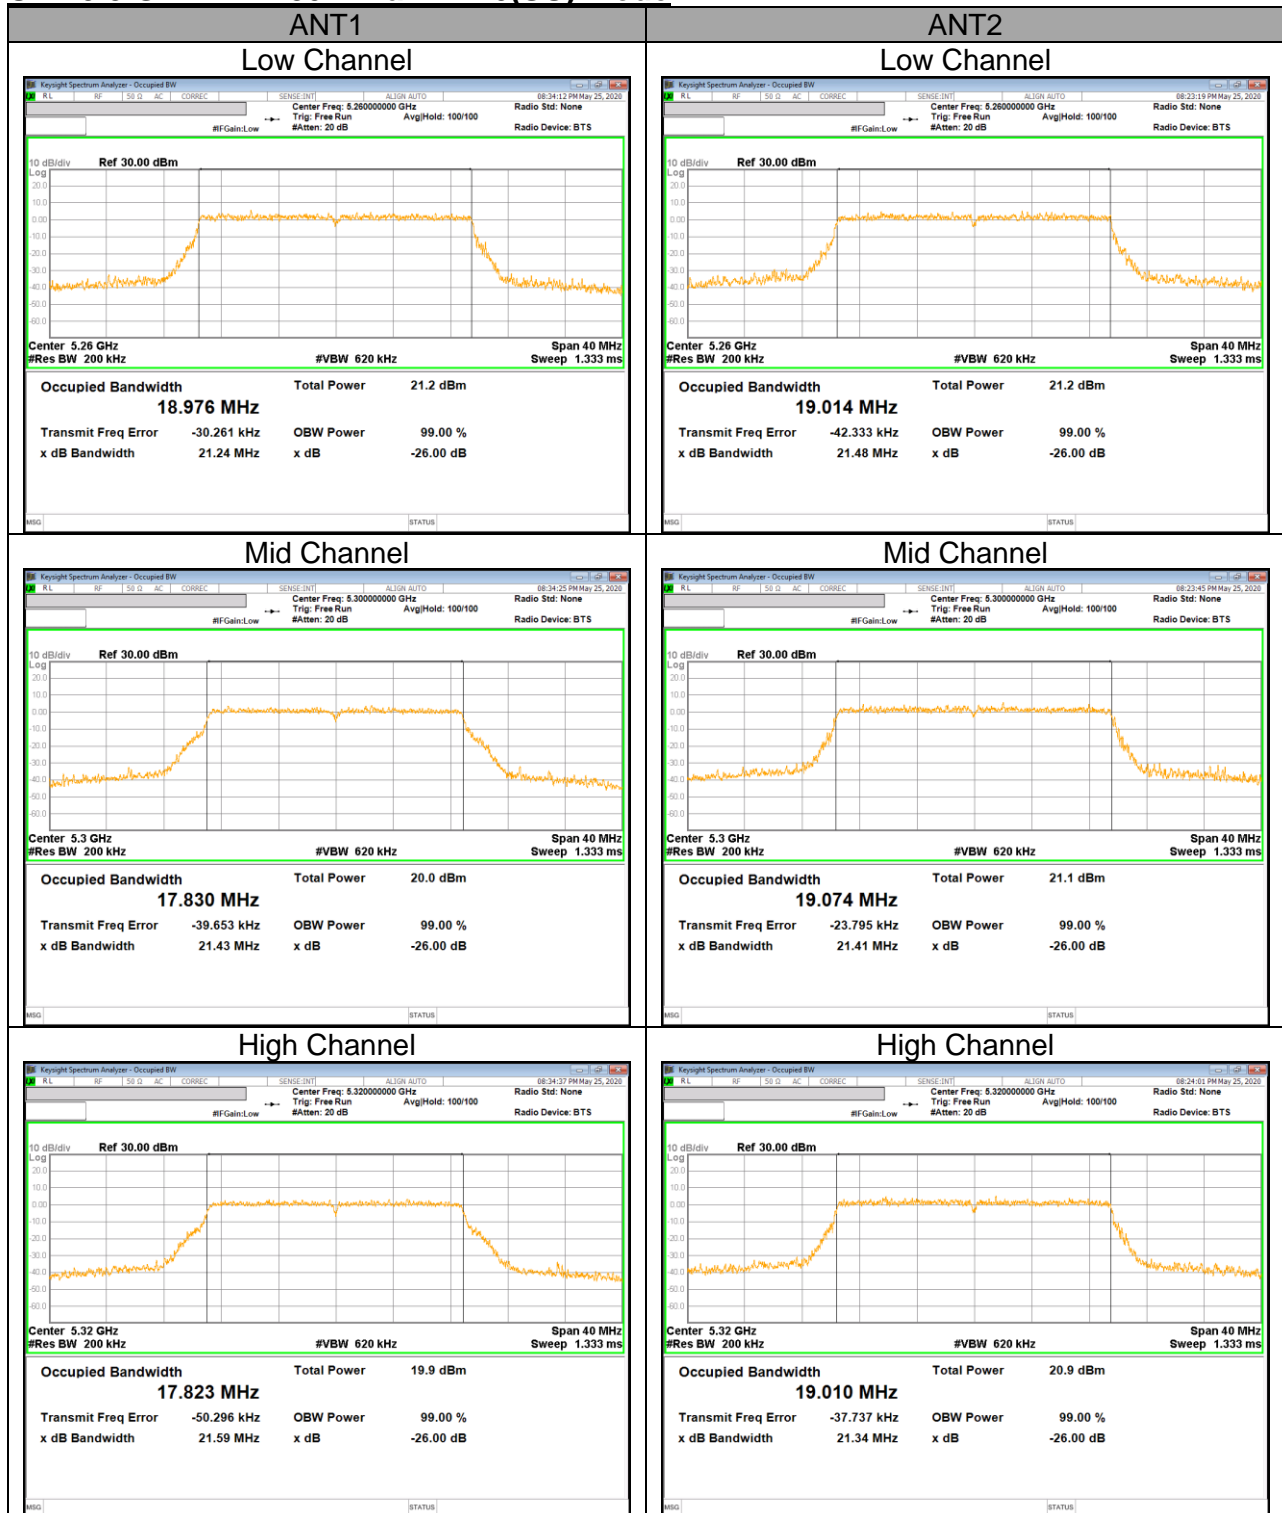

UNII 5.3 GHz IEEE 802.11a mode

UNII 5.3 GHz IEEE 802.11n HT20 mode

UNII 5.3 GHz IEEE 802.11n HT40 mode

UNII 5.3 GHz IEEE 802.11ac VHT80 mode

UNII 5.3 GHz IEEE 802.11ax HE20(SU) mode

UNII 5.3 GHz IEEE 802.11ax HE40(SU) mode

UNII 5.3 GHz IEEE 802.11ax HE80(SU) mode

UNII 5.5 GHz IEEE 802.11a mode

UNII 5.5 GHz IEEE 802.11n HT20 mode

UNII 5.5 GHz IEEE 802.11n HT40 mode

UNII 5.5 GHz IEEE 802.11ac VHT80 mode

UNII 5.5 GHz IEEE 802.11ax HE20(SU) mode

UNII 5.5 GHz IEEE 802.11ax HE40(SU) mode

UNII 5.5 GHz IEEE 802.11ax HE80(SU) mode

UNII Straddle Channel IEEE 802.11a / n HT20 / n HT40 / ac VHT80 mode

UNII Straddle Channel IEEE 802.11ax HE20, HE40, HE80(SU) mode