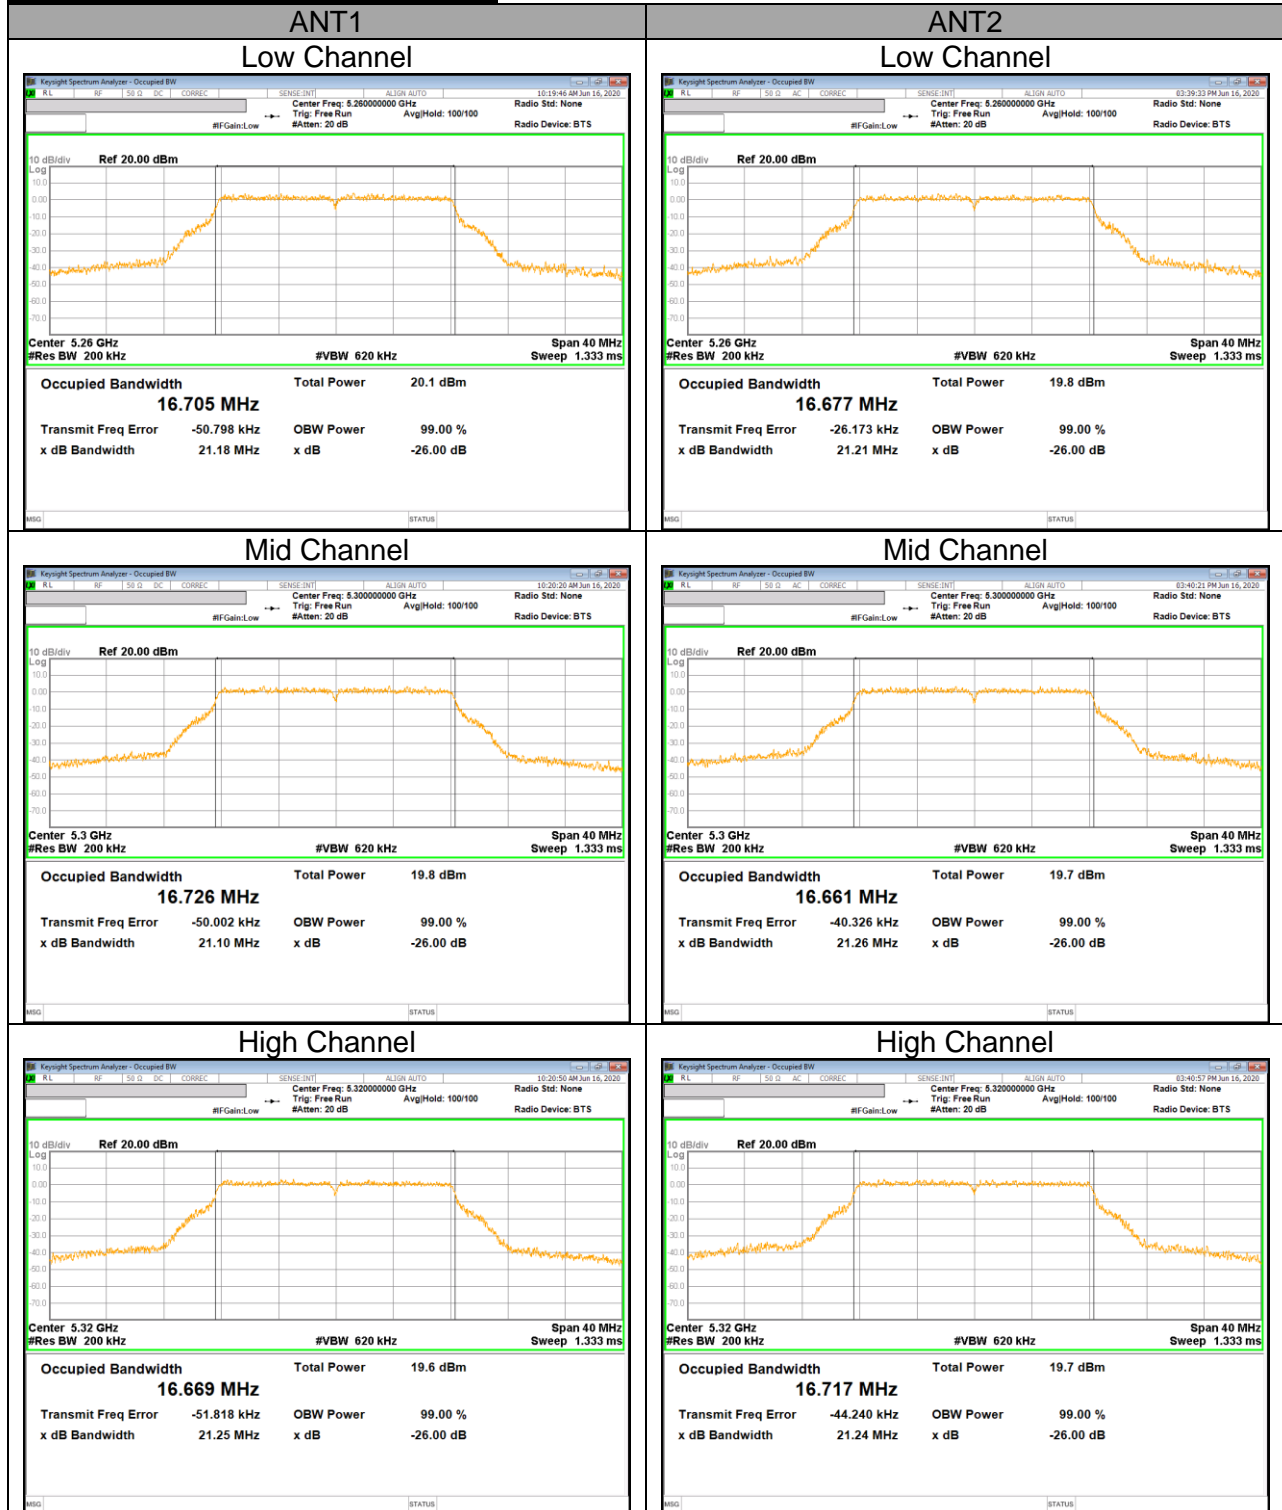

UNII 5.3 GHz IEEE 802.11a mode

UNII 5.3 GHz IEEE 802.11n HT20 mode

UNII 5.3 GHz IEEE 802.11n HT40 mode

UNII 5.3 GHz IEEE 802.11ac VHT80 mode

UNII 5.3 GHz IEEE 802.11ax HE20(SU) mode

UNII 5.3 GHz IEEE 802.11ax HE40(SU) mode

UNII 5.3 GHz IEEE 802.11ax HE80(SU) mode

UNII 5.5 GHz IEEE 802.11a mode

UNII 5.5 GHz IEEE 802.11n HT20 mode

UNII 5.5 GHz IEEE 802.11n HT40 mode

UNII 5.5 GHz IEEE 802.11ac VHT80 mode

UNII 5.5 GHz IEEE 802.11ax HE20(SU) mode

UNII 5.5 GHz IEEE 802.11ax HE40(SU) mode

UNII 5.5 GHz IEEE 802.11ax HE80(SU) mode

UNII Straddle Channel IEEE 802.11a / n HT20 / n HT40 / ac VHT80 mode

UNII Straddle Channel IEEE 802.11ax HE20, HE40, HE80(SU) mode