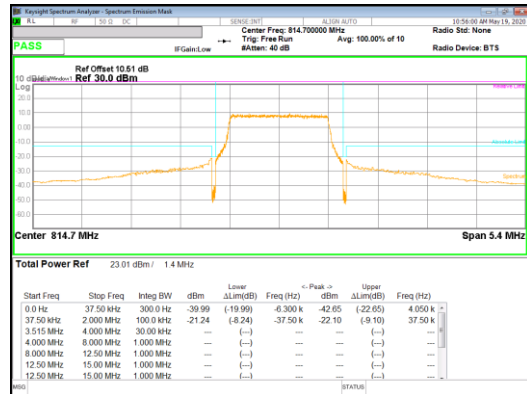

QPSK Low channel 1RB_Offset Low

QPSK Low channel 1RB_Offset High

QPSK High channel 1RB_Offset Low

QPSK High channel FRB

QPSK High channel 1RB_Offset High

Band 26
 1.4MHz
 QPSK

QPSK Low channel FRB

QPSK Low channel 1RB_Offset Low