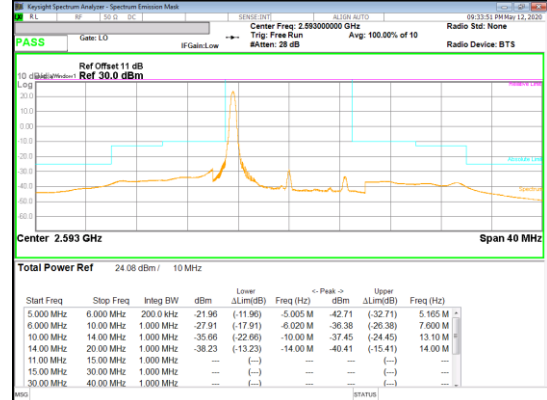

Band 41
 10MHz
 QPSK

QPSK Low channel FRB

QPSK Low channel 1RB_Offset Low

QPSK Low channel 1RB_Offset High

QPSK Mid channel FRB

QPSK Mid channel 1RB_Offset Low

QPSK Mid channel 1RB_Offset High