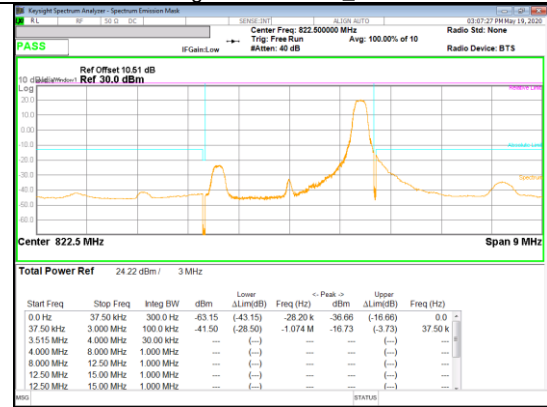

QPSK Low channel 1RB_Offset Low

QPSK Low channel 1RB_Offset High

QPSK High channel 1RB_Offset Low

QPSK High channel FRB

QPSK High channel 1RB_Offset High

Band 26
 1.4MHz
 QPSK

QPSK Low channel FRB

QPSK Low channel 1RB_Offset Low