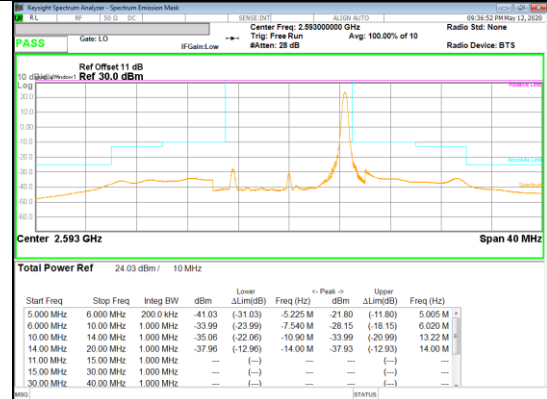

Band 41
 10MHz
 QPSK

QPSK Low channel FRB

QPSK Low channel 1RB_Offset Low

QPSK Low channel 1RB_Offset High

QPSK Mid channel FRB

QPSK Mid channel 1RB_Offset Low

QPSK Mid channel 1RB_Offset High