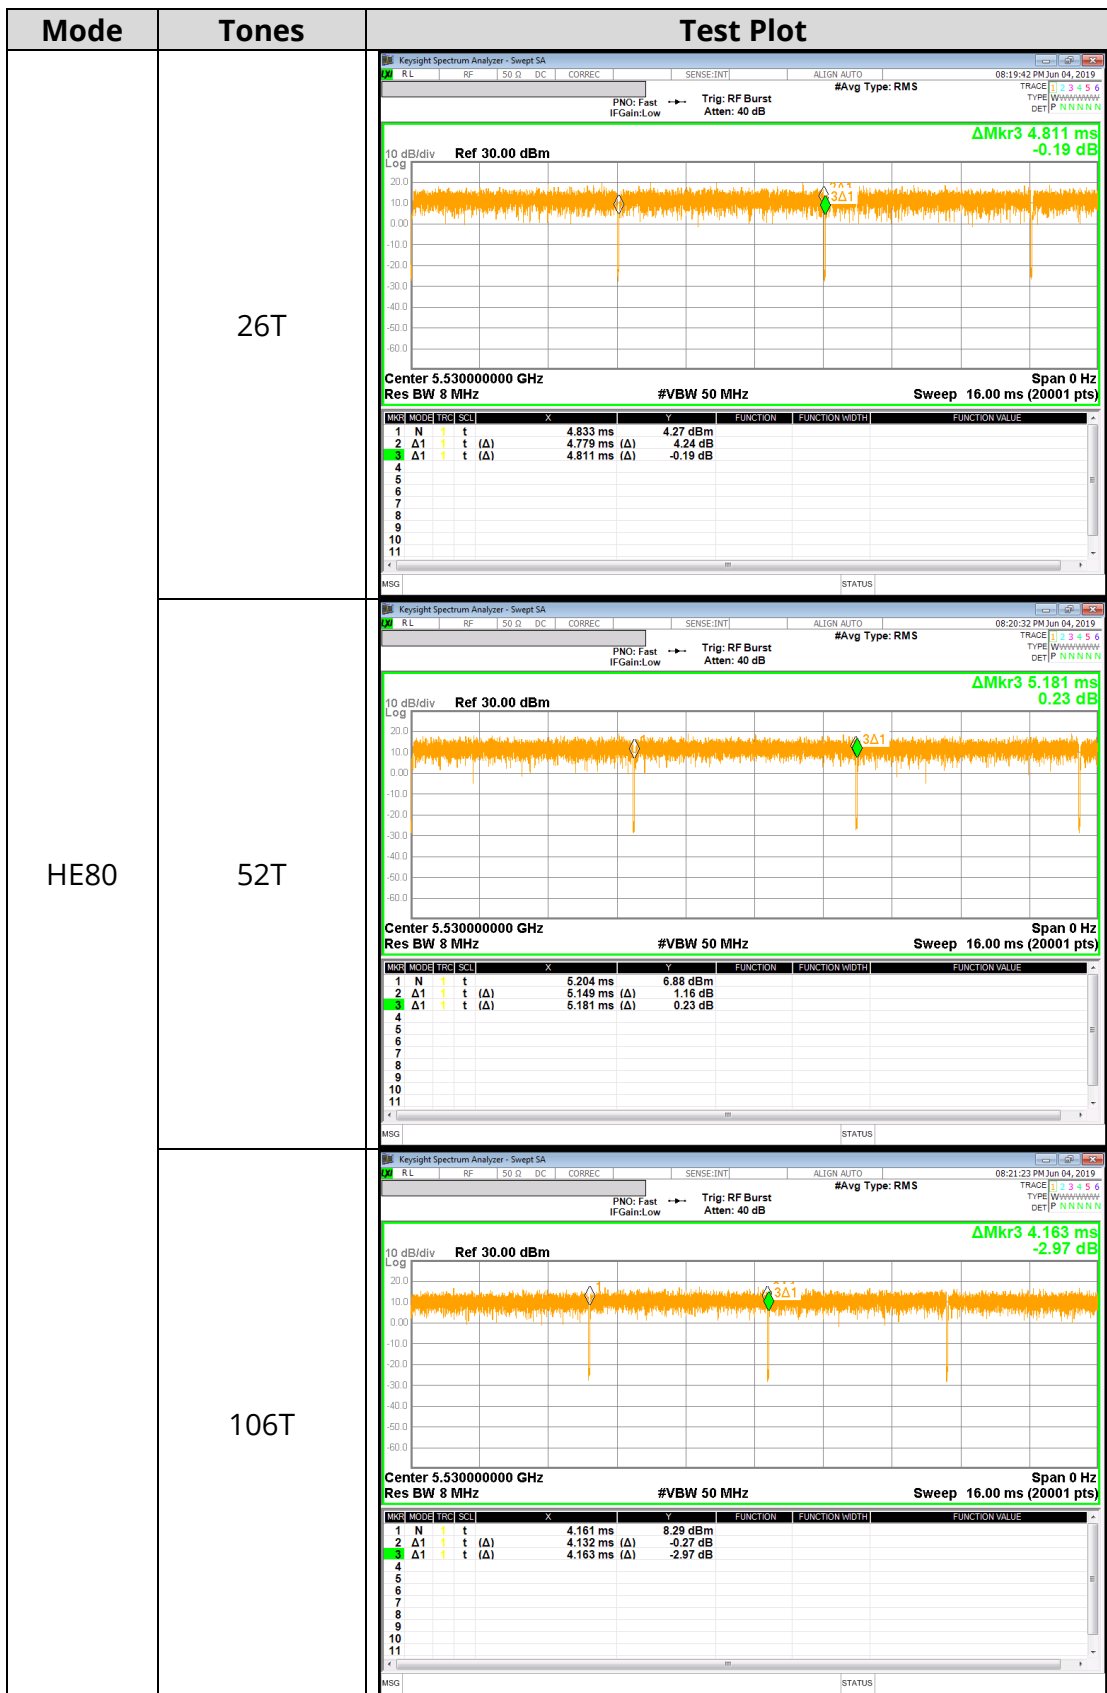

APPENDIX B: Duty cycle test plots

TABLE OF CONTENTS

1. ON TIME AND DUTY CYCLE	2
1.1. 1TX(SISO)	2
1.2. 2TX(MIMO)	9

1. ON TIME AND DUTY CYCLE

1.1. 1TX(SISO)

1.2. 2TX(MIMO)