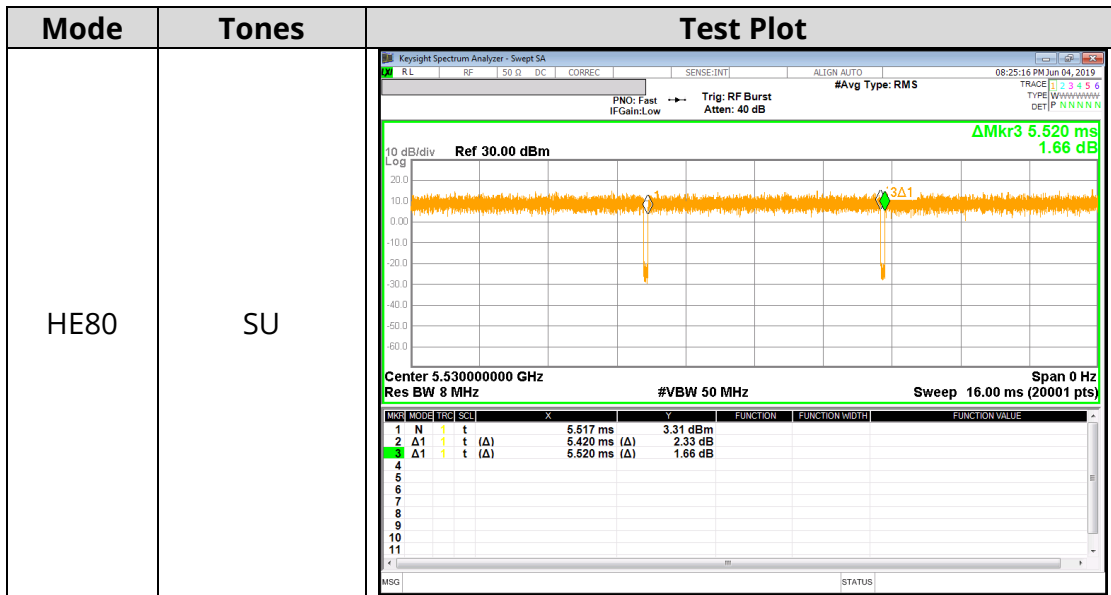

APPENDIX B: Duty cycle test plots

TABLE OF CONTENTS

1. ON TIME AND DUTY CYCLE	2
1.1. 1TX(SISO)	2
1.2. 2TX(MIMO)	9

1. ON TIME AND DUTY CYCLE

1.1. 1TX(SISO)

1.2. 2TX(MIMO)