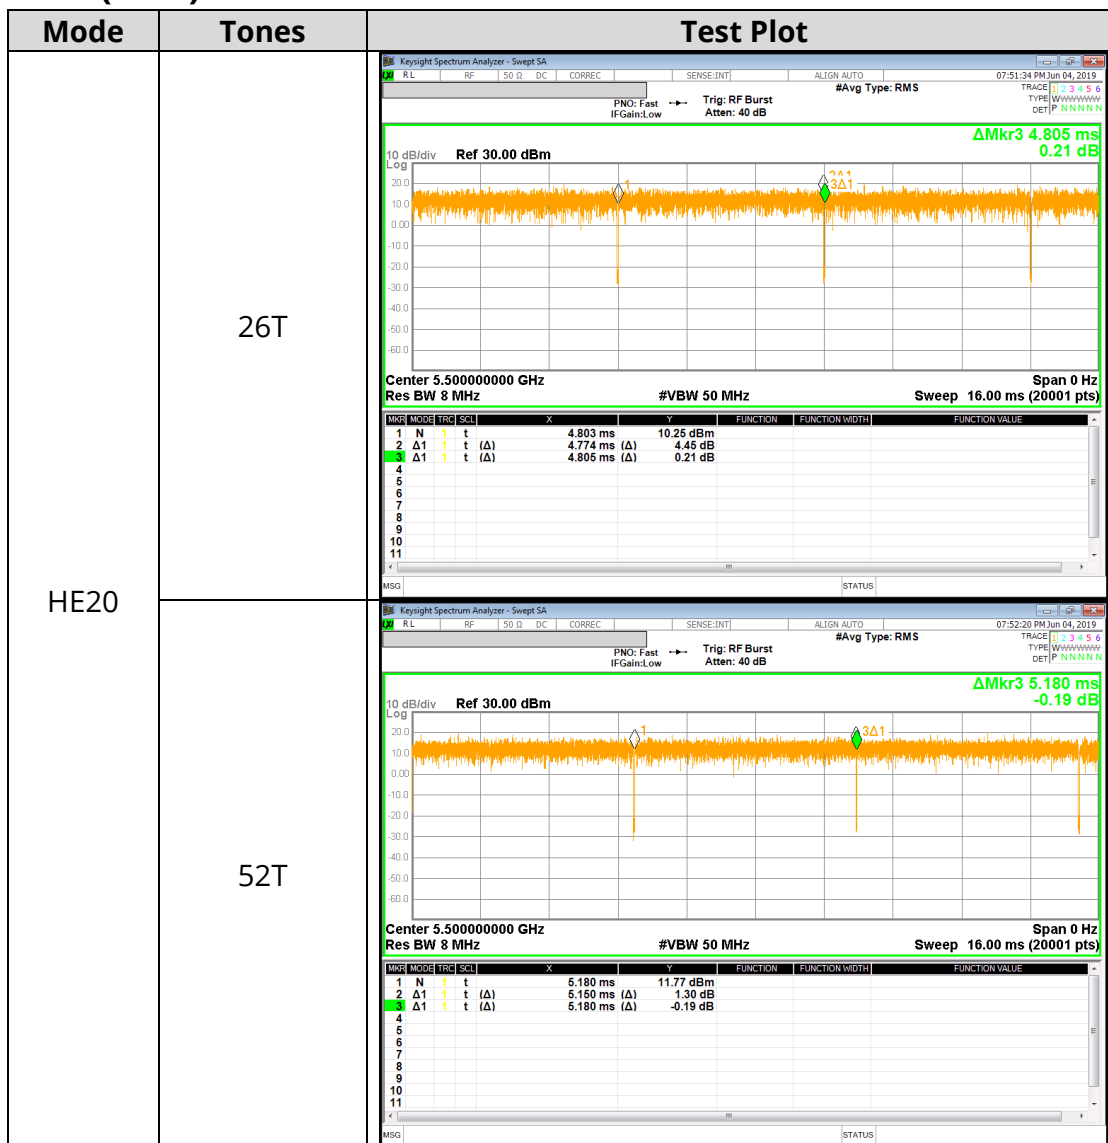

APPENDIX B: Duty cycle test plots

TABLE OF CONTENTS

1. ON TIME AND DUTY CYCLE	2
1.1. 1TX(SISO)	2
1.2. 2TX(MIMO)	9

1. ON TIME AND DUTY CYCLE

1.1. 1TX(SISO)

1.2. 2TX(MIMO)