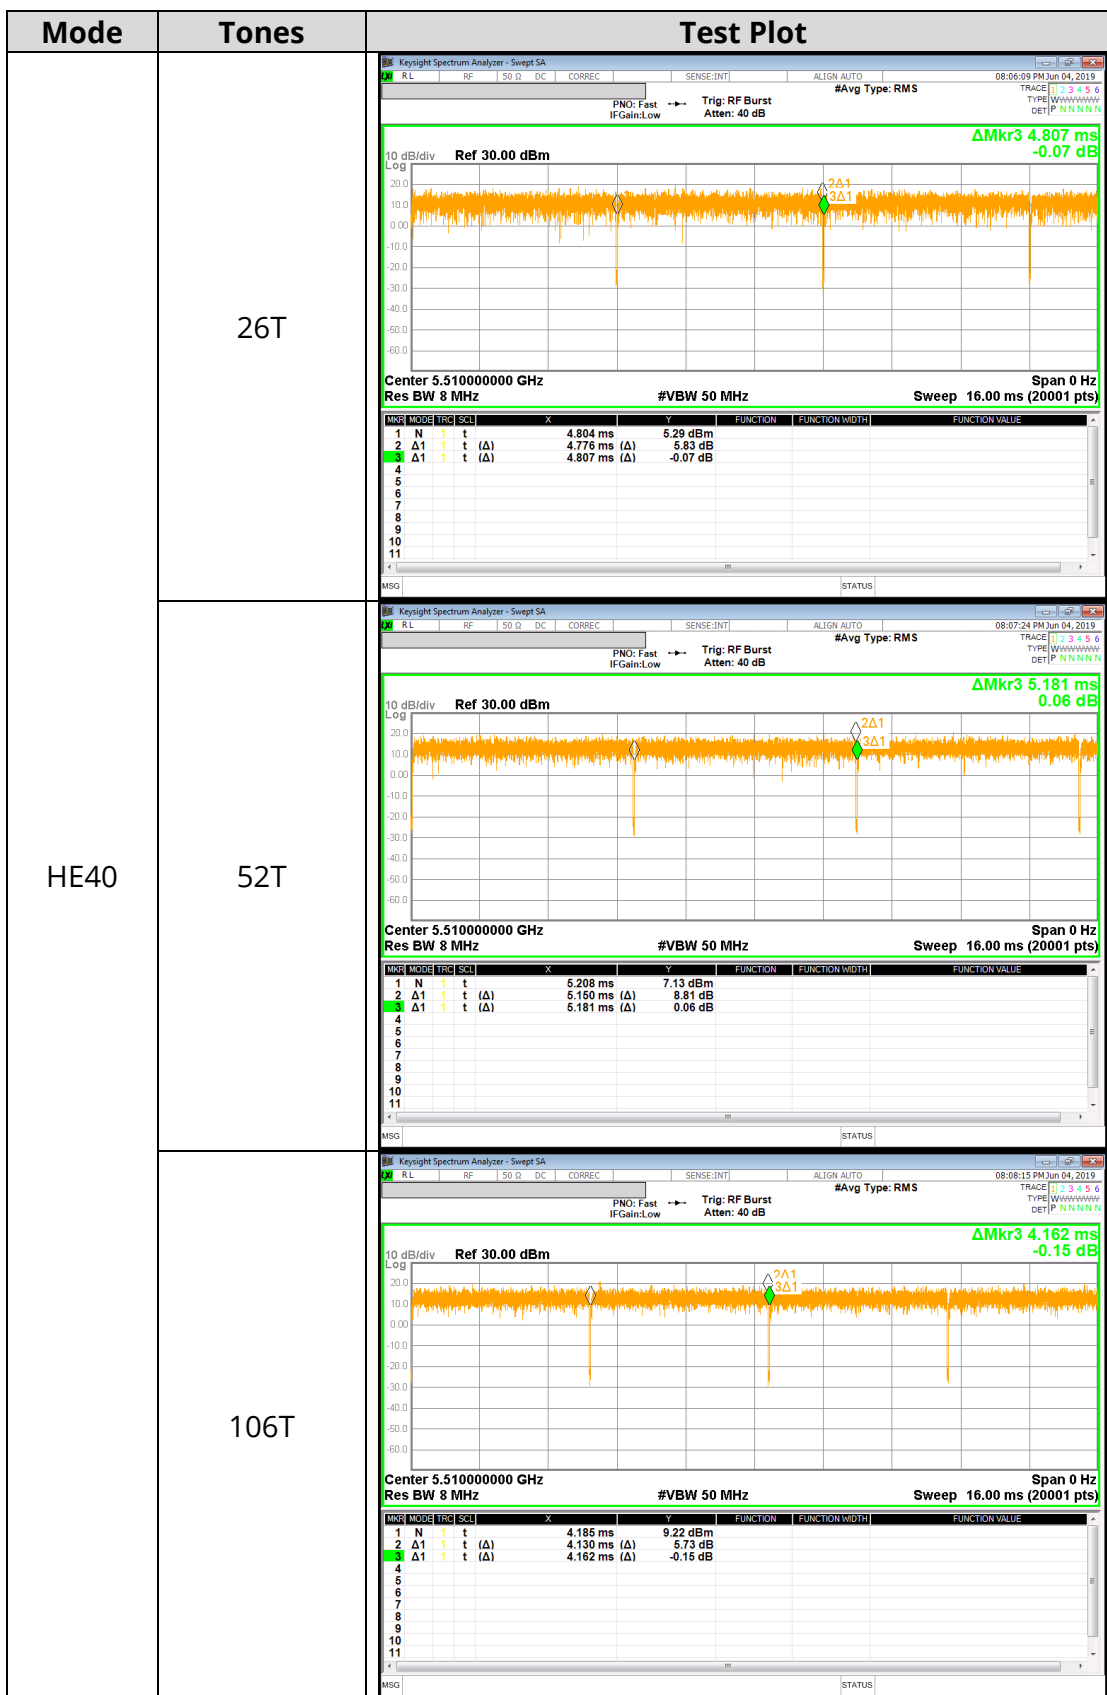

APPENDIX B: Duty cycle test plots

TABLE OF CONTENTS

1. ON TIME AND DUTY CYCLE	2
1.1. 1TX(SISO)	2
1.2. 2TX(MIMO)	9

1. ON TIME AND DUTY CYCLE

1.1. 1TX(SISO)

1.2. 2TX(MIMO)