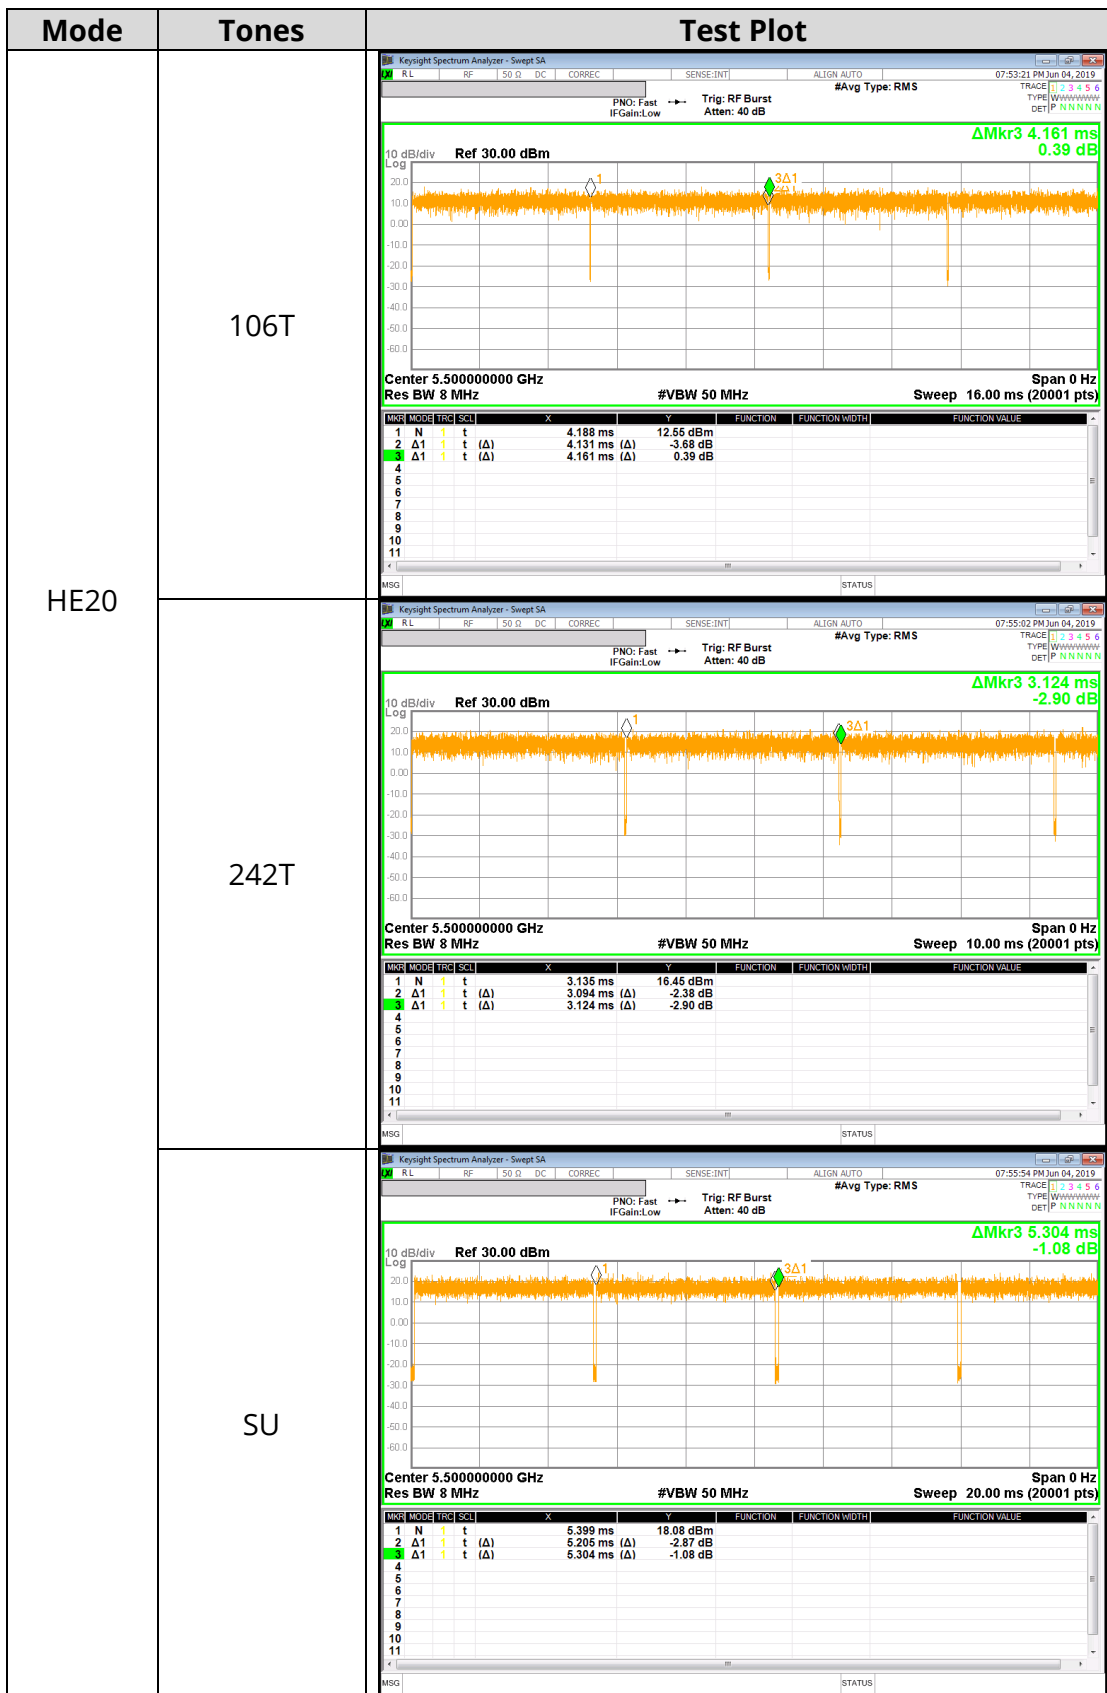

APPENDIX B: Duty cycle test plots

TABLE OF CONTENTS

1. ON TIME AND DUTY CYCLE	2
1.1. 1TX(SISO)	2
1.2. 2TX(MIMO)	9

1. ON TIME AND DUTY CYCLE

1.1. 1TX(SISO)

1.2. 2TX(MIMO)