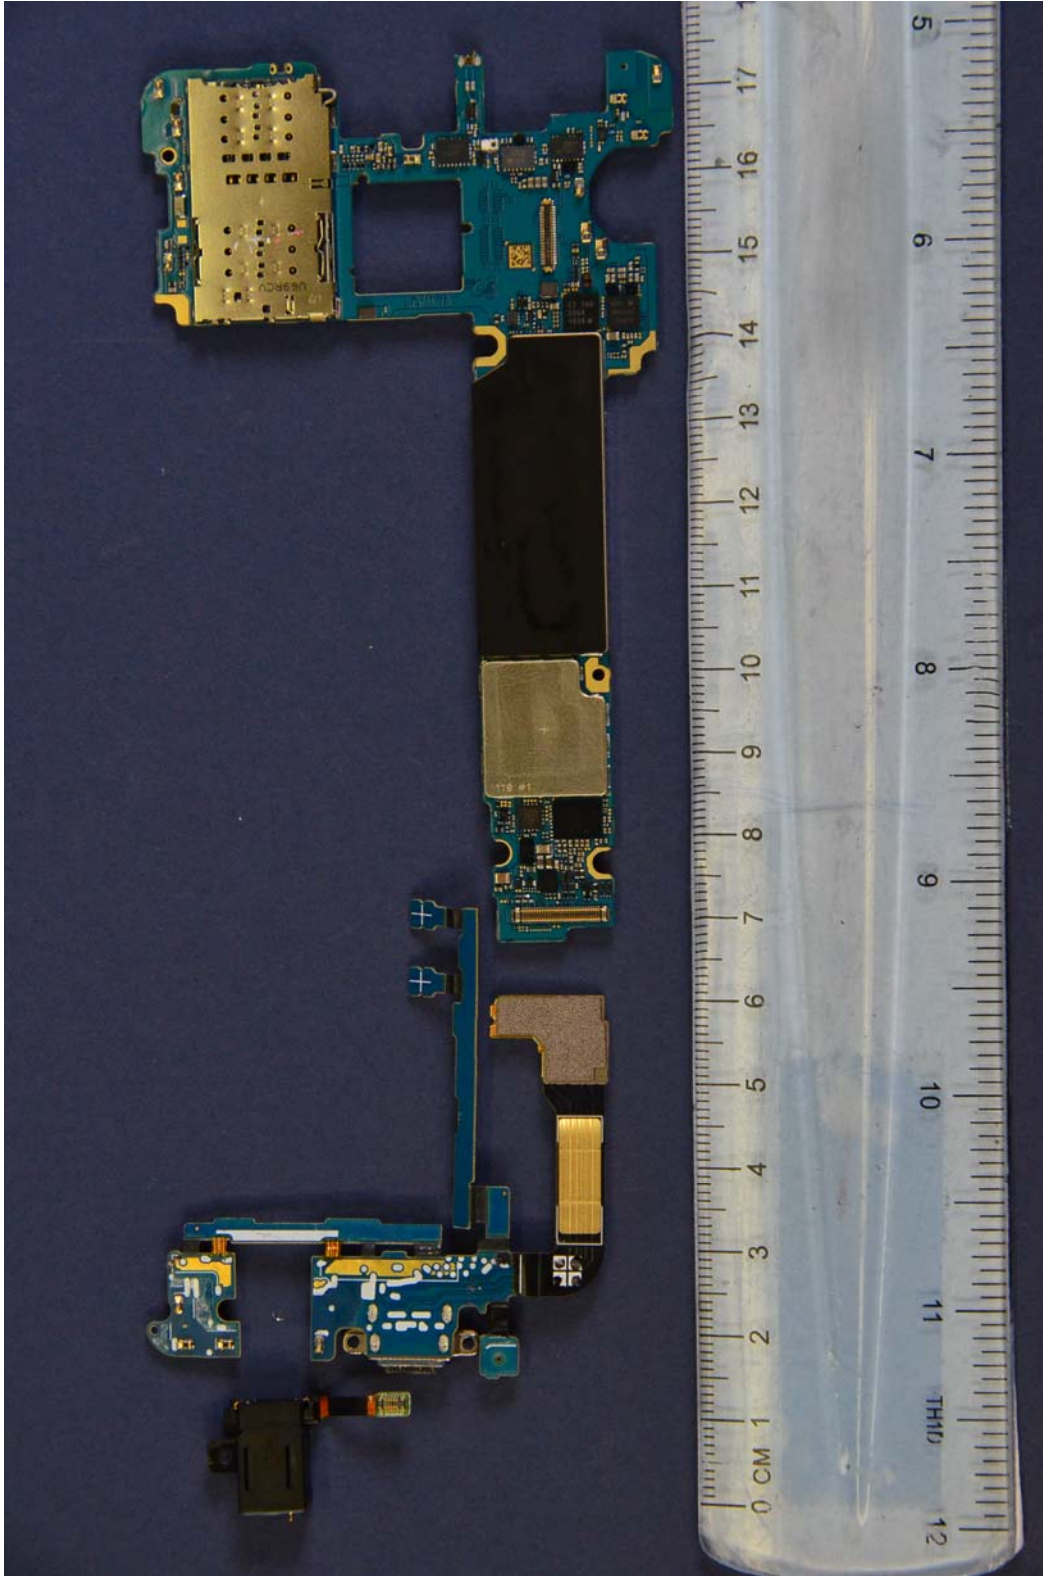

INTERNAL PHOTOGRAPHS

	Samsung Electronics Co., Ltd. FCC ID: A3LSMN935KOR	Model: SM-N935S
Internal Photos	EUT Type: Portable Handset	Page 4 of 7

	Samsung Electronics Co., Ltd. FCC ID: A3LSMN935KOR	Model: SM-N935S
Internal Photos	EUT Type: Portable Handset	Page 5 of 7

	<p>Samsung Electronics Co., Ltd. FCC ID: A3LSMN935KOR</p>	<p>Model: SM-N935S</p>
<p>Internal Photos</p>	<p>EUT Type: Portable Handset</p>	<p>Page 6 of 7</p>

	Samsung Electronics Co., Ltd. FCC ID: A3LSMN935KOR	Model: SM-N935S
Internal Photos	EUT Type: Portable Handset	Page 7 of 7