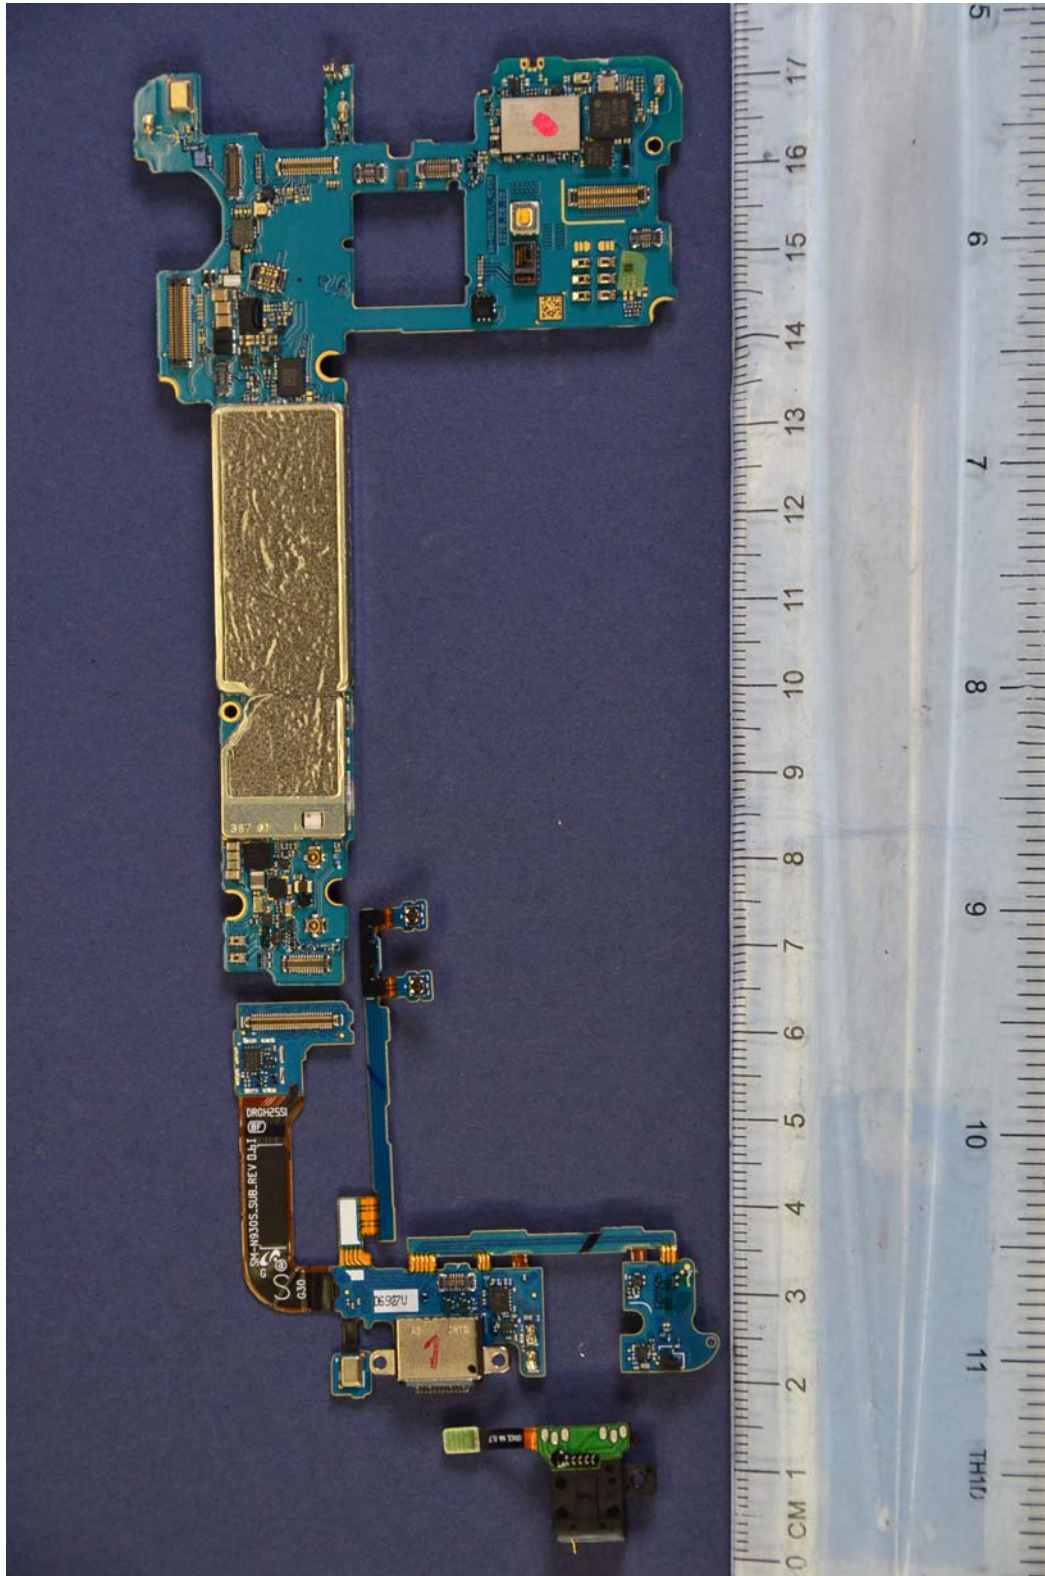

INTERNAL PHOTOGRAPHS

	Samsung Electronics Co., Ltd. FCC ID: A3LSMN935KOR	Model: SM-N935S
Internal Photos	EUT Type: Portable Handset	Page 4 of 7

	Samsung Electronics Co., Ltd. FCC ID: A3LSMN935KOR	Model: SM-N935S
Internal Photos	EUT Type: Portable Handset	Page 5 of 7

	<p>Samsung Electronics Co., Ltd. FCC ID: A3LSMN935KOR</p>	<p>Model: SM-N935S</p>
<p>Internal Photos</p>	<p>EUT Type: Portable Handset</p>	<p>Page 6 of 7</p>

	Samsung Electronics Co., Ltd. FCC ID: A3LSMN935KOR	Model: SM-N935S
Internal Photos	EUT Type: Portable Handset	Page 7 of 7