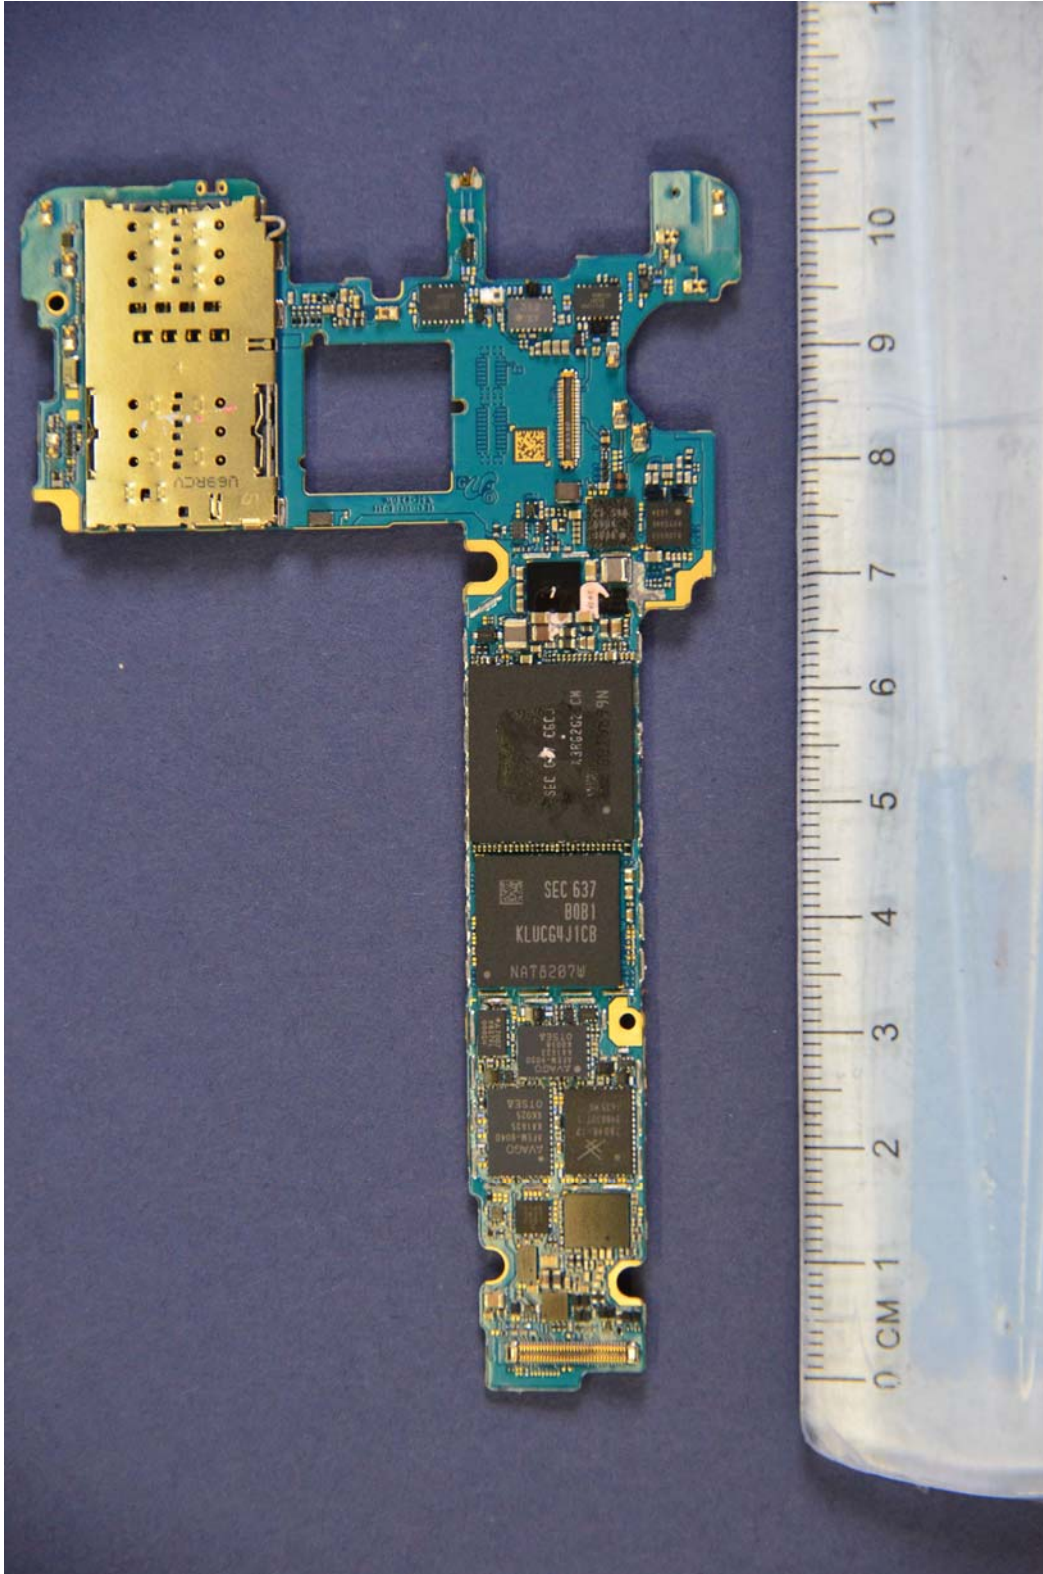

INTERNAL PHOTOGRAPHS

	Samsung Electronics Co., Ltd. FCC ID: A3LSMN935KOR	Model: SM-N935S
Internal Photos	EUT Type: Portable Handset	Page 4 of 7

	Samsung Electronics Co., Ltd. FCC ID: A3LSMN935KOR	Model: SM-N935S
Internal Photos	EUT Type: Portable Handset	Page 5 of 7

	<p>Samsung Electronics Co., Ltd. FCC ID: A3LSMN935KOR</p>	<p>Model: SM-N935S</p>
<p>Internal Photos</p>	<p>EUT Type: Portable Handset</p>	<p>Page 6 of 7</p>

	Samsung Electronics Co., Ltd. FCC ID: A3LSMN935KOR	Model: SM-N935S
Internal Photos	EUT Type: Portable Handset	Page 7 of 7