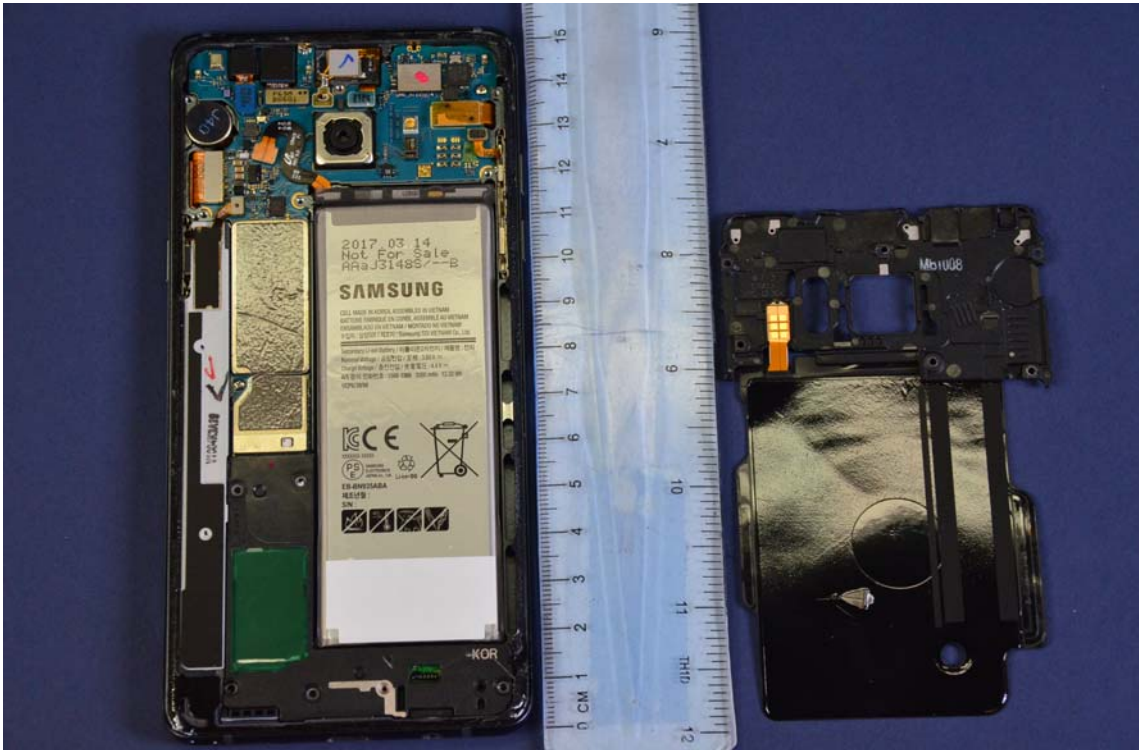

INTERNAL PHOTOGRAPHS

	Samsung Electronics Co., Ltd. FCC ID: A3LSMN935KOR	Model: SM-N935S
Internal Photos	EUT Type: Portable Handset	Page 4 of 7

	Samsung Electronics Co., Ltd. FCC ID: A3LSMN935KOR	Model: SM-N935S
Internal Photos	EUT Type: Portable Handset	Page 5 of 7

	<p>Samsung Electronics Co., Ltd. FCC ID: A3LSMN935KOR</p>	<p>Model: SM-N935S</p>
<p>Internal Photos</p>	<p>EUT Type: Portable Handset</p>	<p>Page 6 of 7</p>

	Samsung Electronics Co., Ltd. FCC ID: A3LSMN935KOR	Model: SM-N935S
Internal Photos	EUT Type: Portable Handset	Page 7 of 7