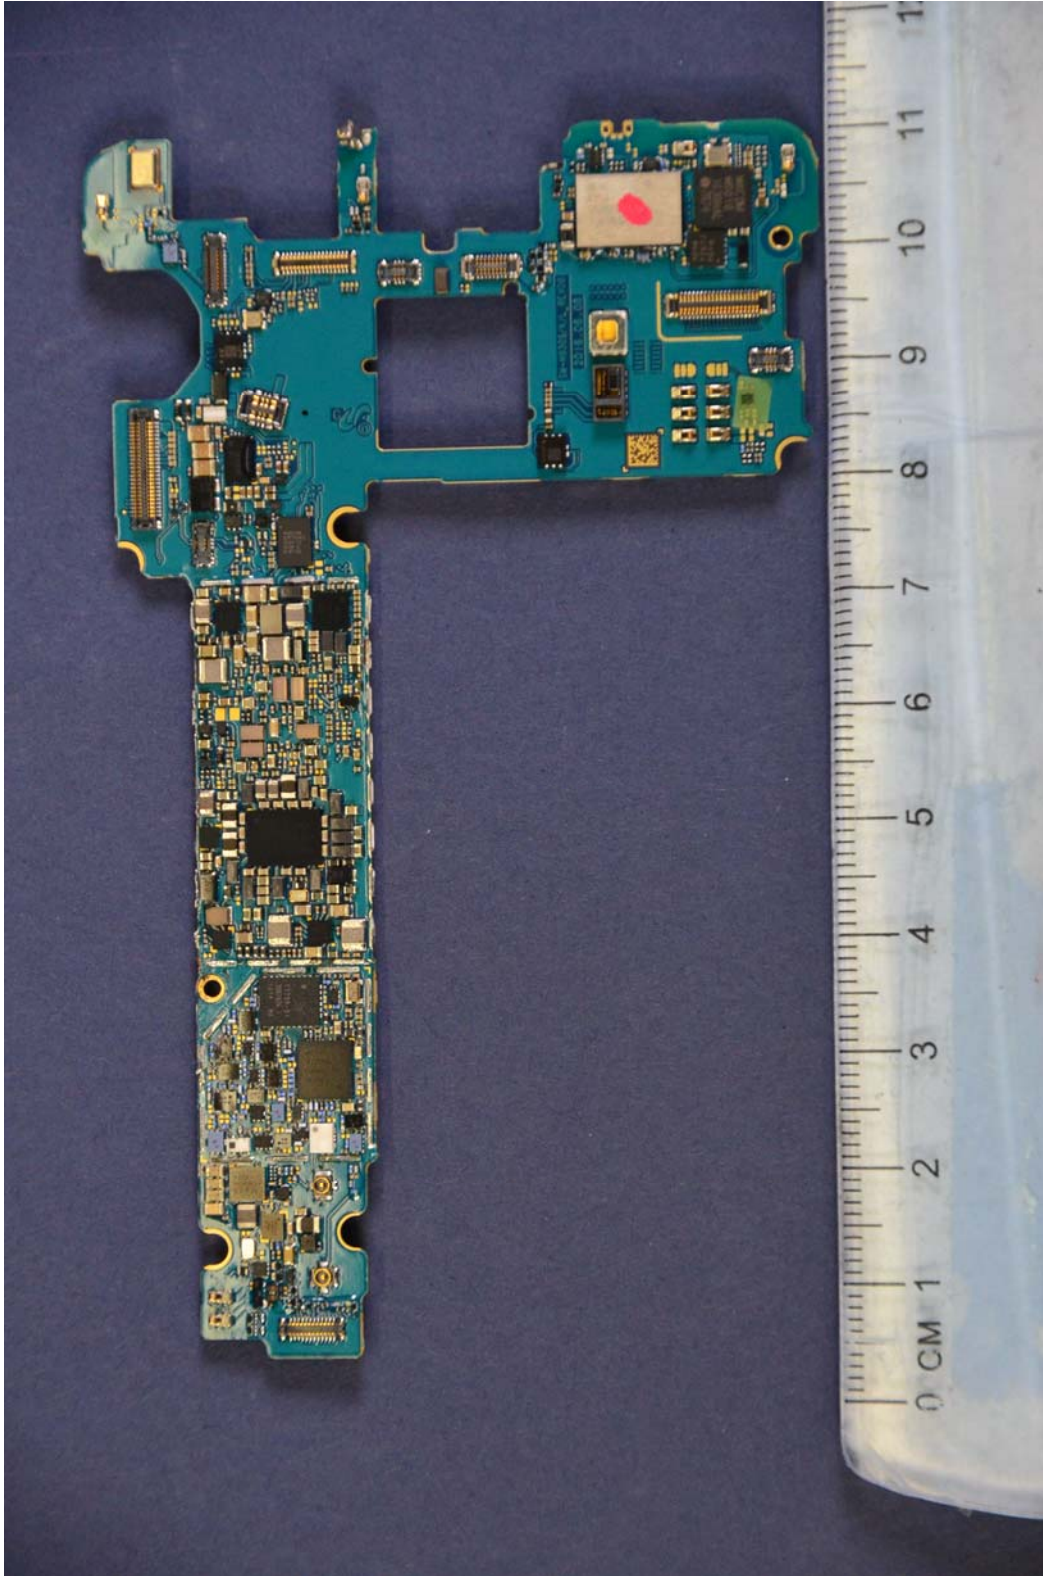

INTERNAL PHOTOGRAPHS

	Samsung Electronics Co., Ltd. FCC ID: A3LSMN935KOR	Model: SM-N935S
Internal Photos	EUT Type: Portable Handset	Page 4 of 7

	Samsung Electronics Co., Ltd. FCC ID: A3LSMN935KOR	Model: SM-N935S
Internal Photos	EUT Type: Portable Handset	Page 5 of 7

	<p>Samsung Electronics Co., Ltd. FCC ID: A3LSMN935KOR</p>	<p>Model: SM-N935S</p>
<p>Internal Photos</p>	<p>EUT Type: Portable Handset</p>	<p>Page 6 of 7</p>

	Samsung Electronics Co., Ltd. FCC ID: A3LSMN935KOR	Model: SM-N935S
Internal Photos	EUT Type: Portable Handset	Page 7 of 7