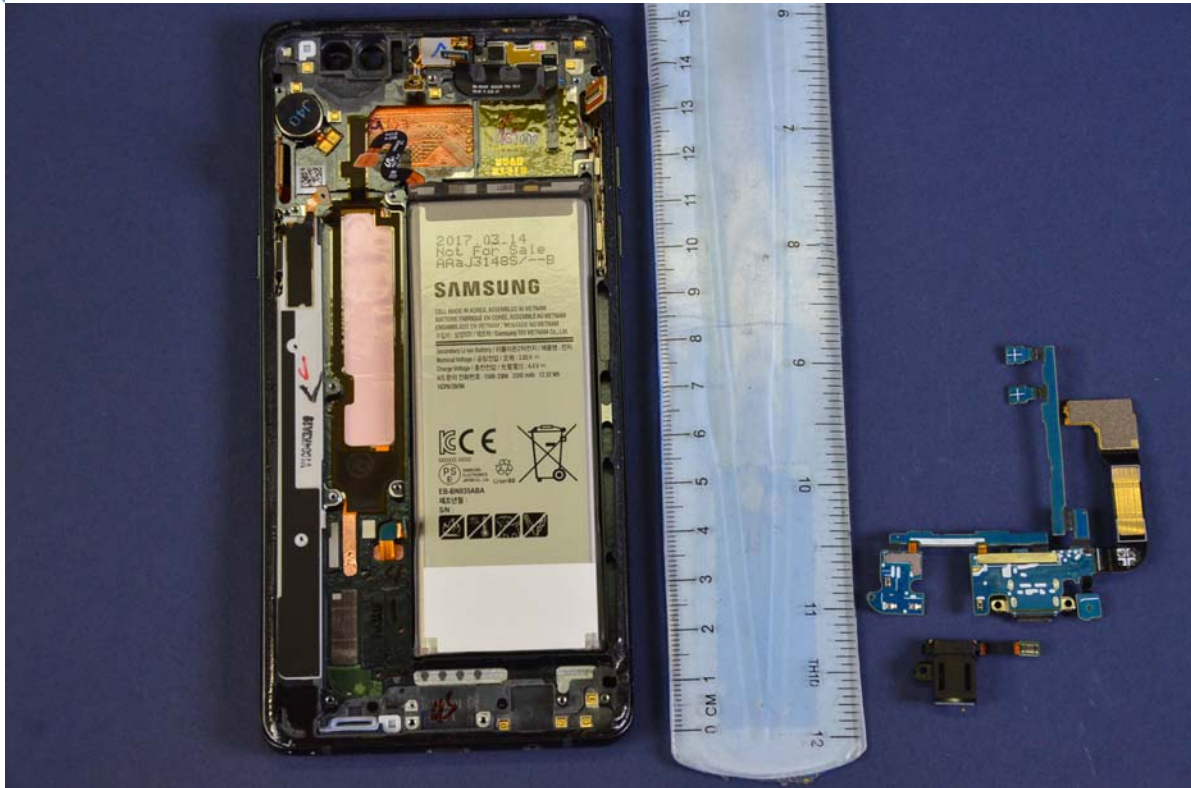

INTERNAL PHOTOGRAPHS

	Samsung Electronics Co., Ltd. FCC ID: A3LSMN935KOR	Model: SM-N935S
Internal Photos	EUT Type: Portable Handset	Page 4 of 7

	Samsung Electronics Co., Ltd. FCC ID: A3LSMN935KOR	Model: SM-N935S
Internal Photos	EUT Type: Portable Handset	Page 5 of 7

	<p>Samsung Electronics Co., Ltd. FCC ID: A3LSMN935KOR</p>	<p>Model: SM-N935S</p>
<p>Internal Photos</p>	<p>EUT Type: Portable Handset</p>	<p>Page 6 of 7</p>

	Samsung Electronics Co., Ltd. FCC ID: A3LSMN935KOR	Model: SM-N935S
Internal Photos	EUT Type: Portable Handset	Page 7 of 7