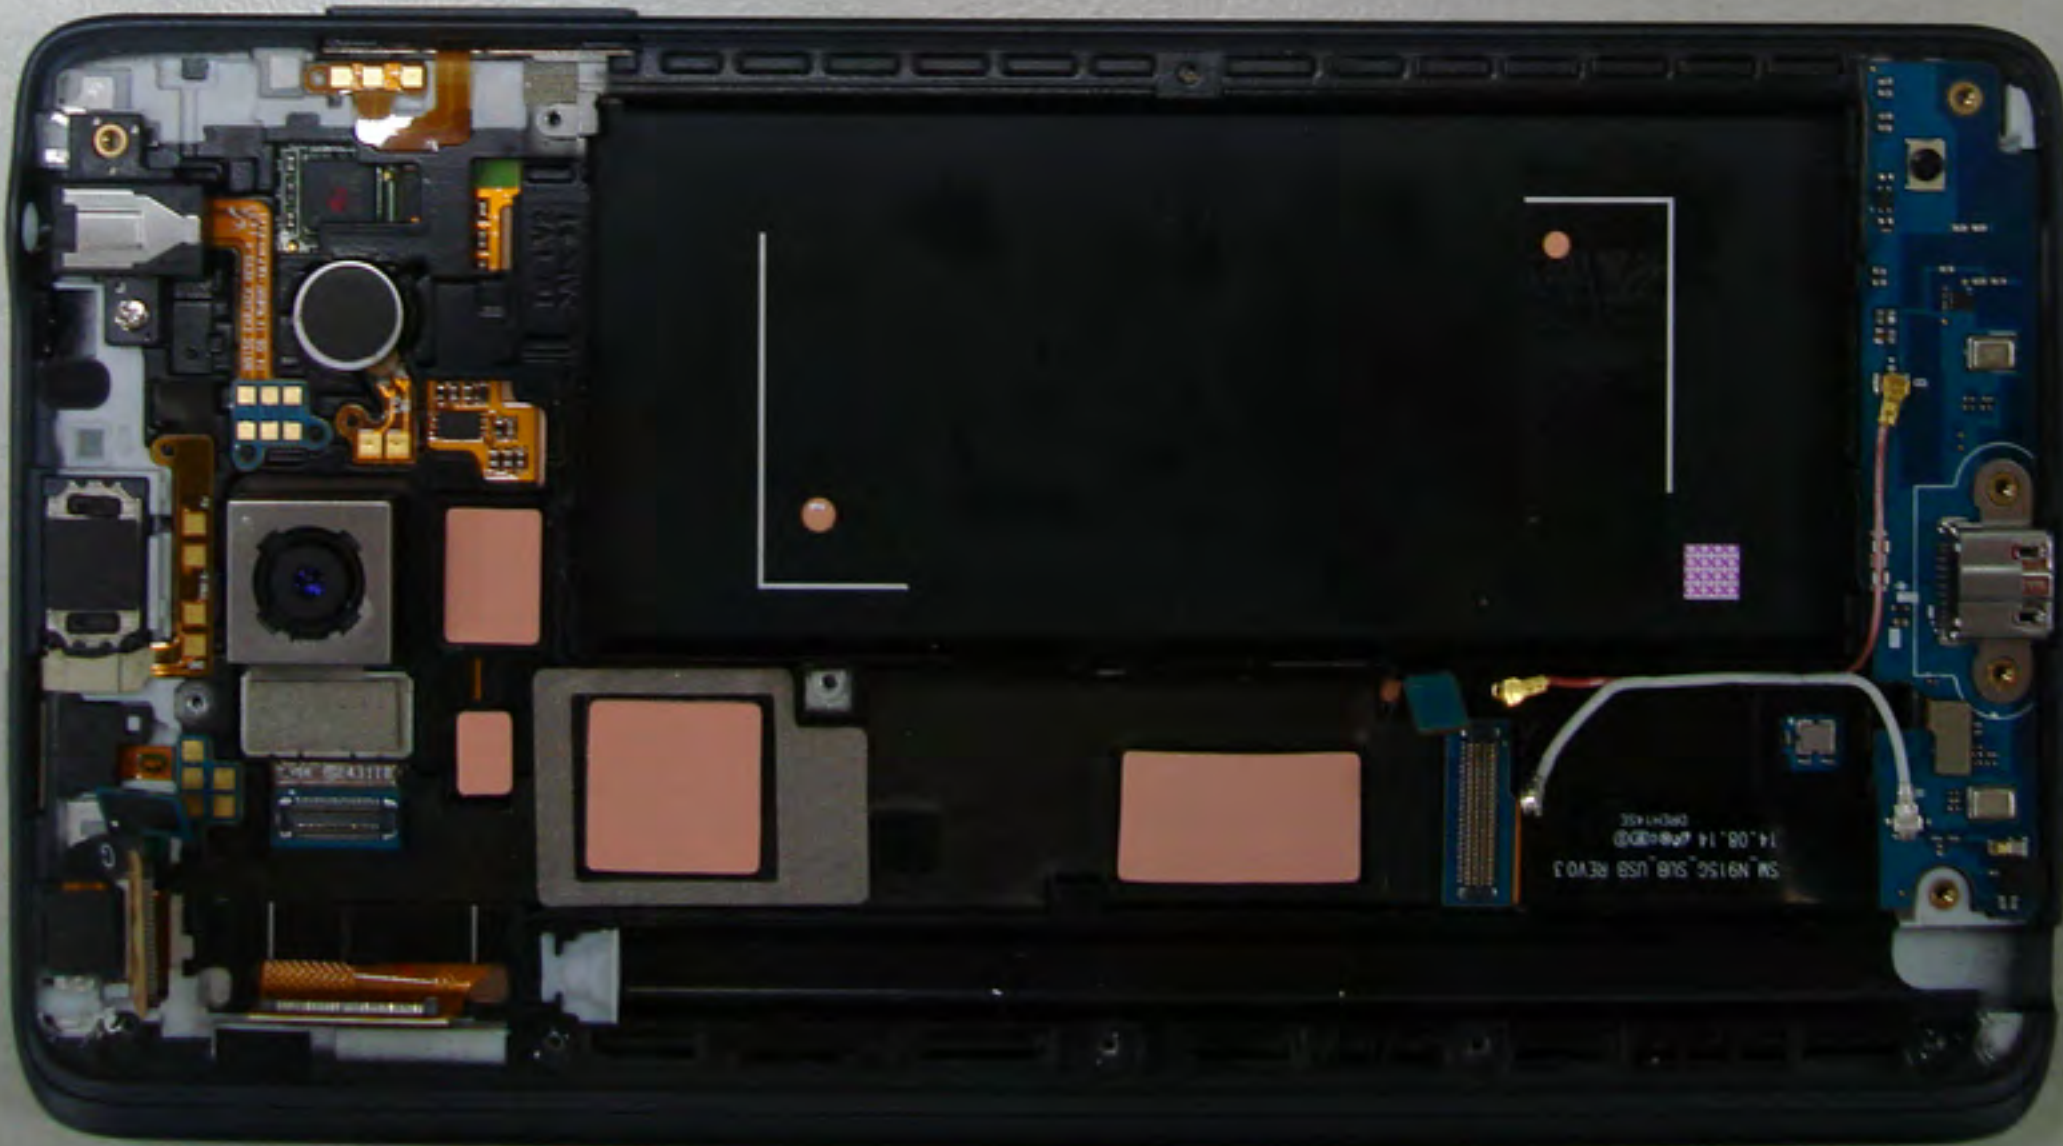

T0-1 V2
>ALC 01

0143110
7_V08

SM_N915G_SUB_USB_REV0.3
14.08.14
DECH145E

6 7 8 9 10 11 12 13 14 15 16 17 18 19 20 21 22 23

SM-N915G/F

29 REV 0.5 UF-A-C 1
SM-N915G/F SIM_SD
30 SY FY 01431 2

M4809A3A

IB-1

M4809A #1

SM-N915G/F

140824

SM-M5

10

11

12

13