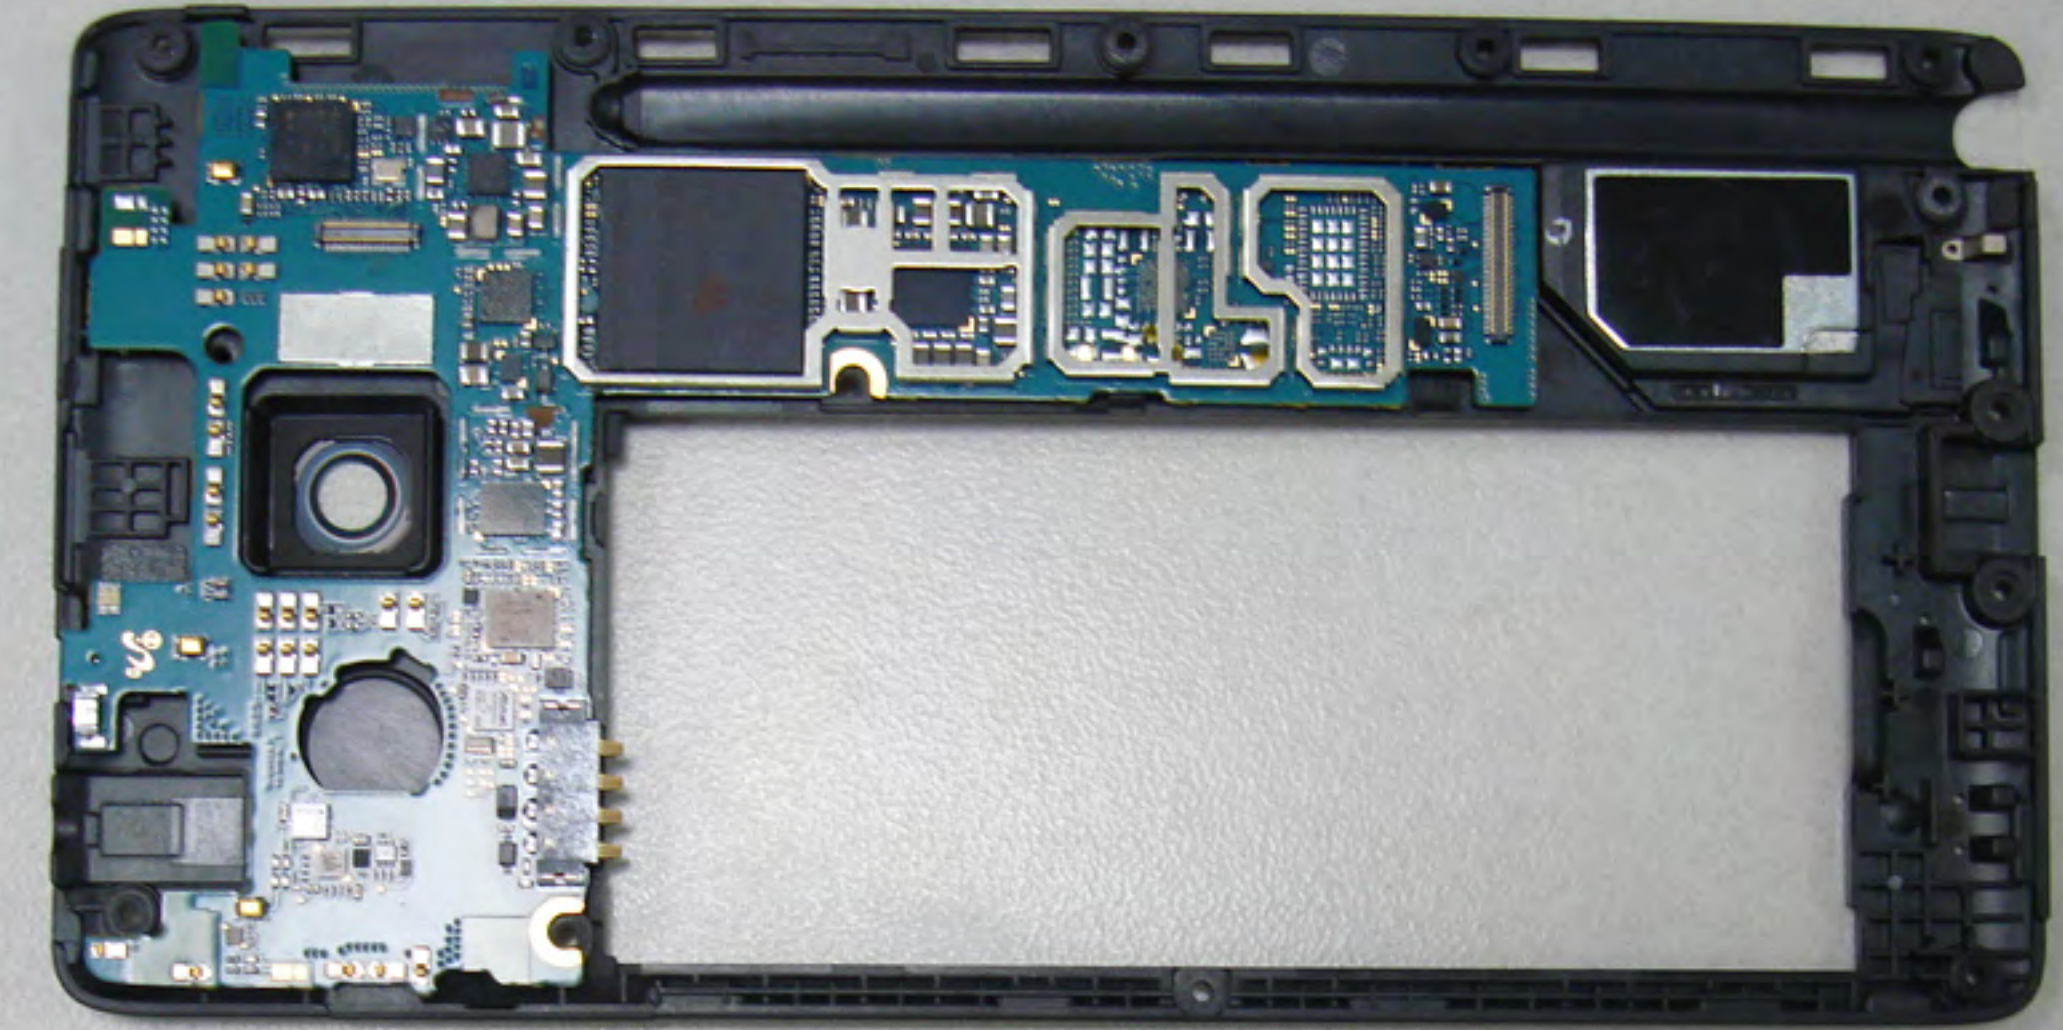

T0-1 V2
>ALC 01

0143110
7_V08

SM_N915G_SUB_USB_REV0.3
14.08.14
DECH145E

6 7 8 9 10 11 12 13 14 15 16 17 18 19 20 21 22 23

SM-N915G/F

29 REV 0.5 UF-A-C 1
SM-N915G/F SIM_SD
30 SY FY 01431 2

M4809A3A

IB-1

M4809A #1

SM-N915G/F

140824

SM-M5

10

11

12

13