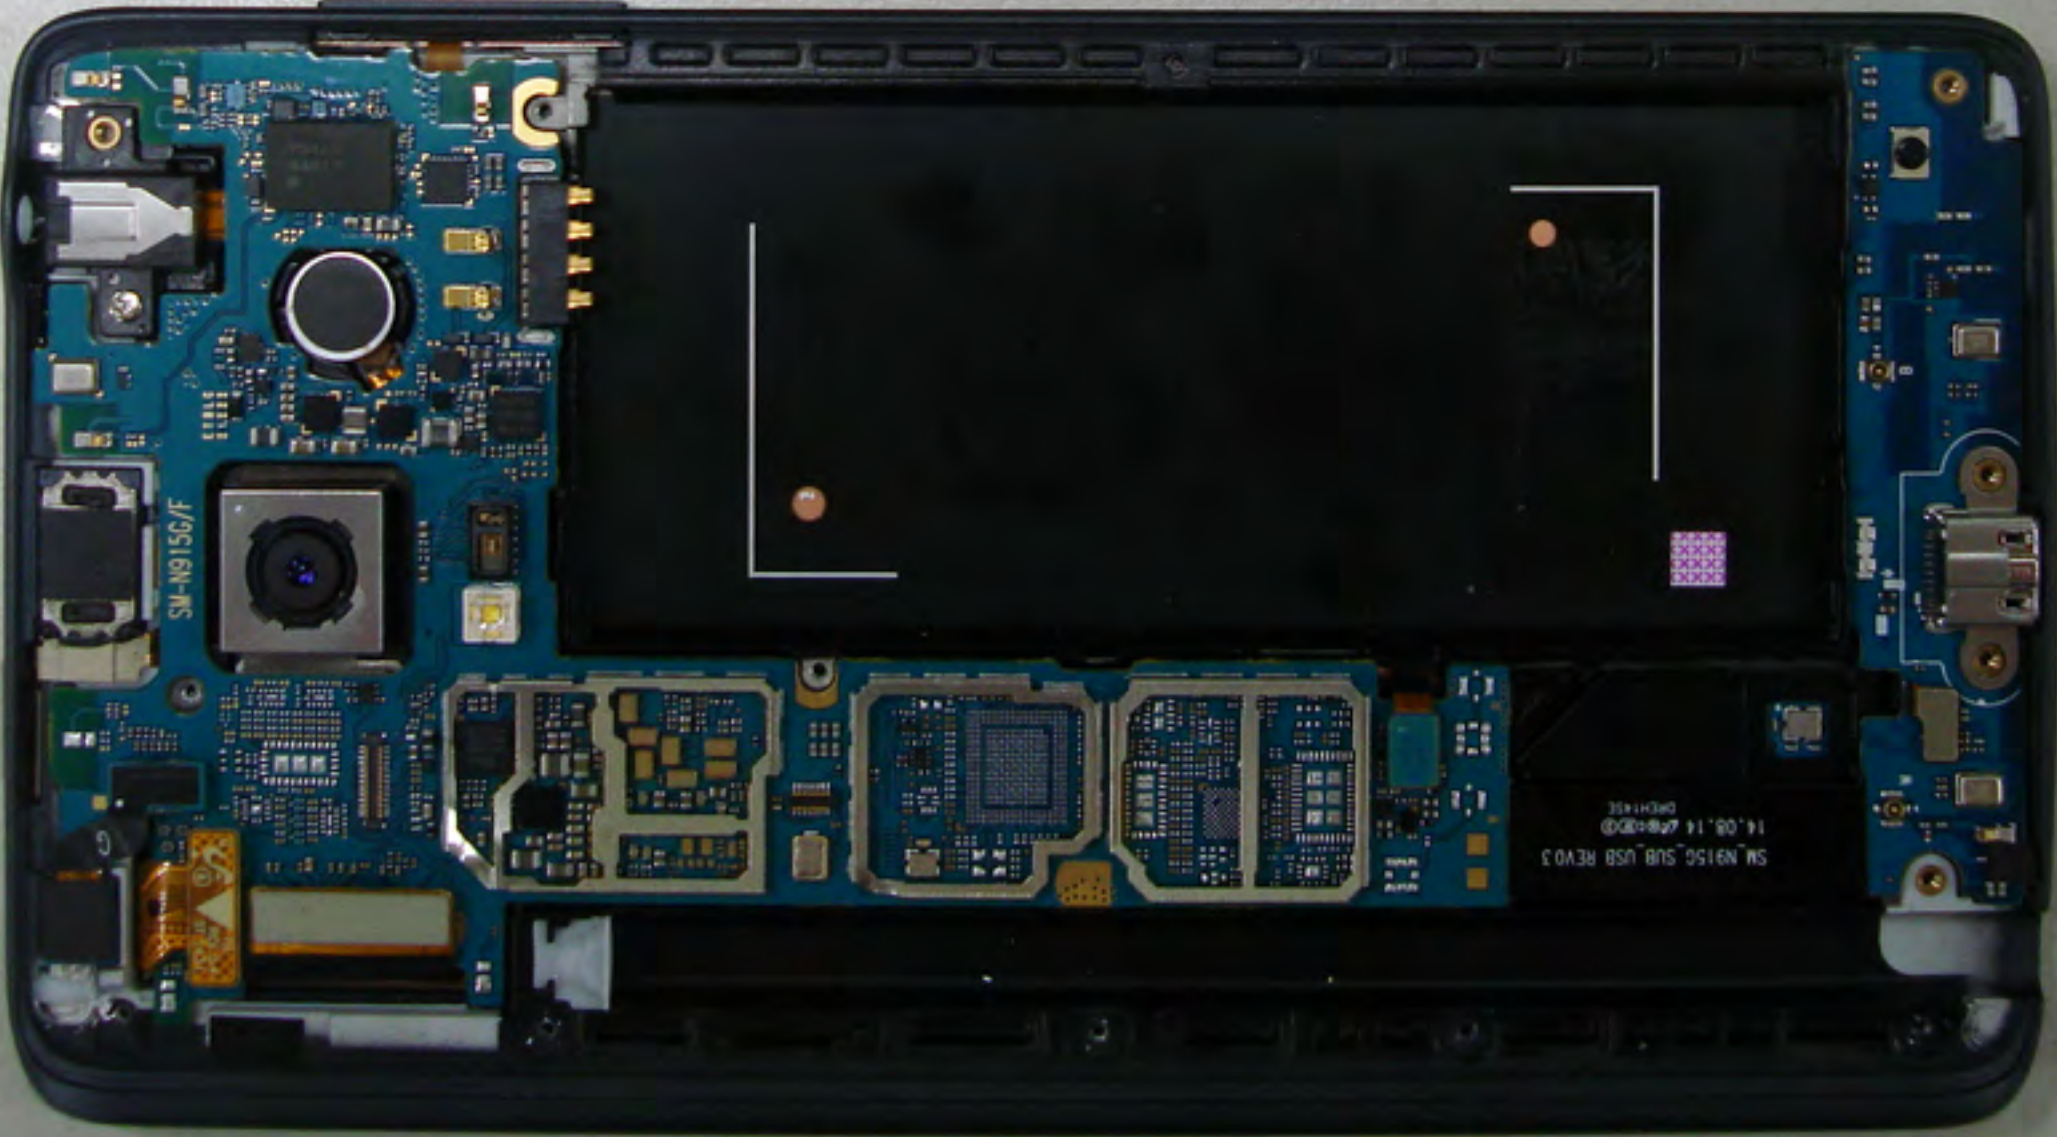

T0-1 V2
>ALC 01

0143110
7_V08

SM_N915G_SUB_USB_REV0.3
14.08.14
DECH145E

6 7 8 9 10 11 12 13 14 15 16 17 18 19 20 21 22 23

SM-N915G/F

29 REV 0.5 UF-A-C 1
SM-N915G/F SIM_SD
30 SY FY 01431 2

M4809A3A

IB-1

M4809A #1

SM-N915G/F

140824

SM-M5

10

11

12

13