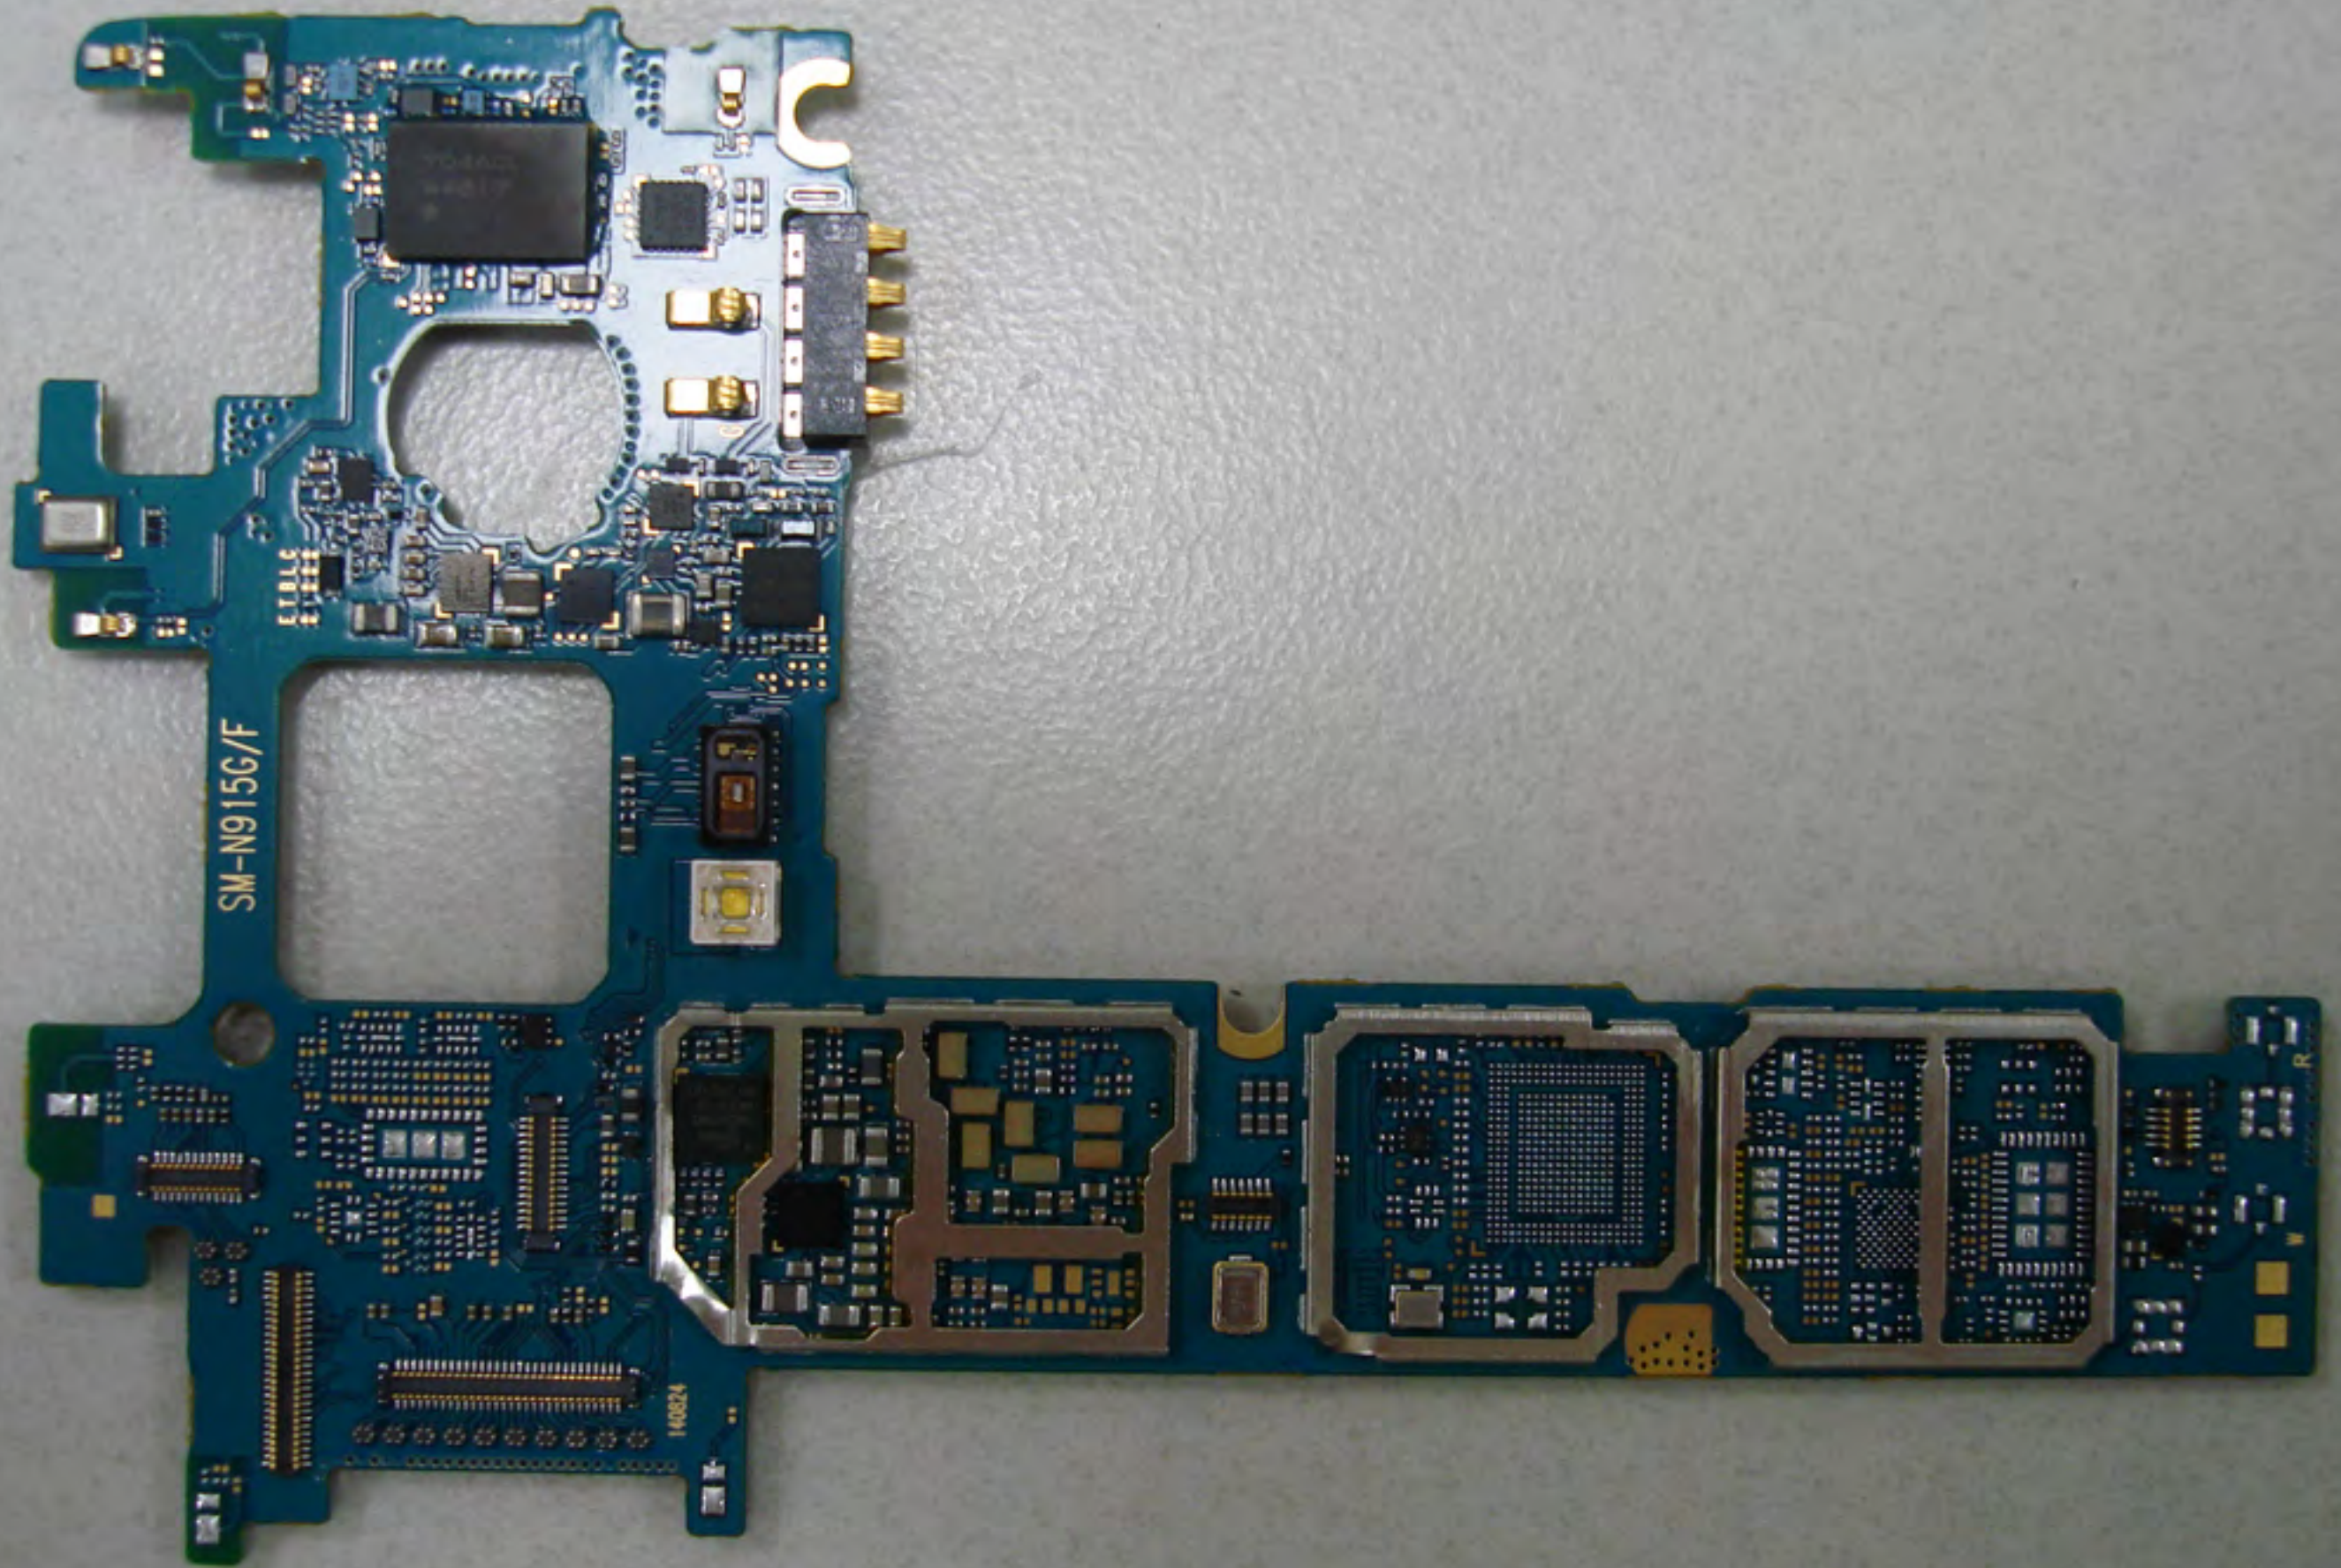

T0-1 V2
>ALC 01

0143110
7_V08

SM_N915G_SUB_USB_REV0.3
14.08.14
DECH145E

6 7 8 9 10 11 12 13 14 15 16 17 18 19 20 21 22 23

SM-N915G/F

29 REV 0.5 UF-A-C 1
SM-N915G/F SIM_SD
30 SY FY 01431 2

M4809A3A

IB-1

M4809A #1

SM-N915G/F

140824

SM-M5

10

11

12

13