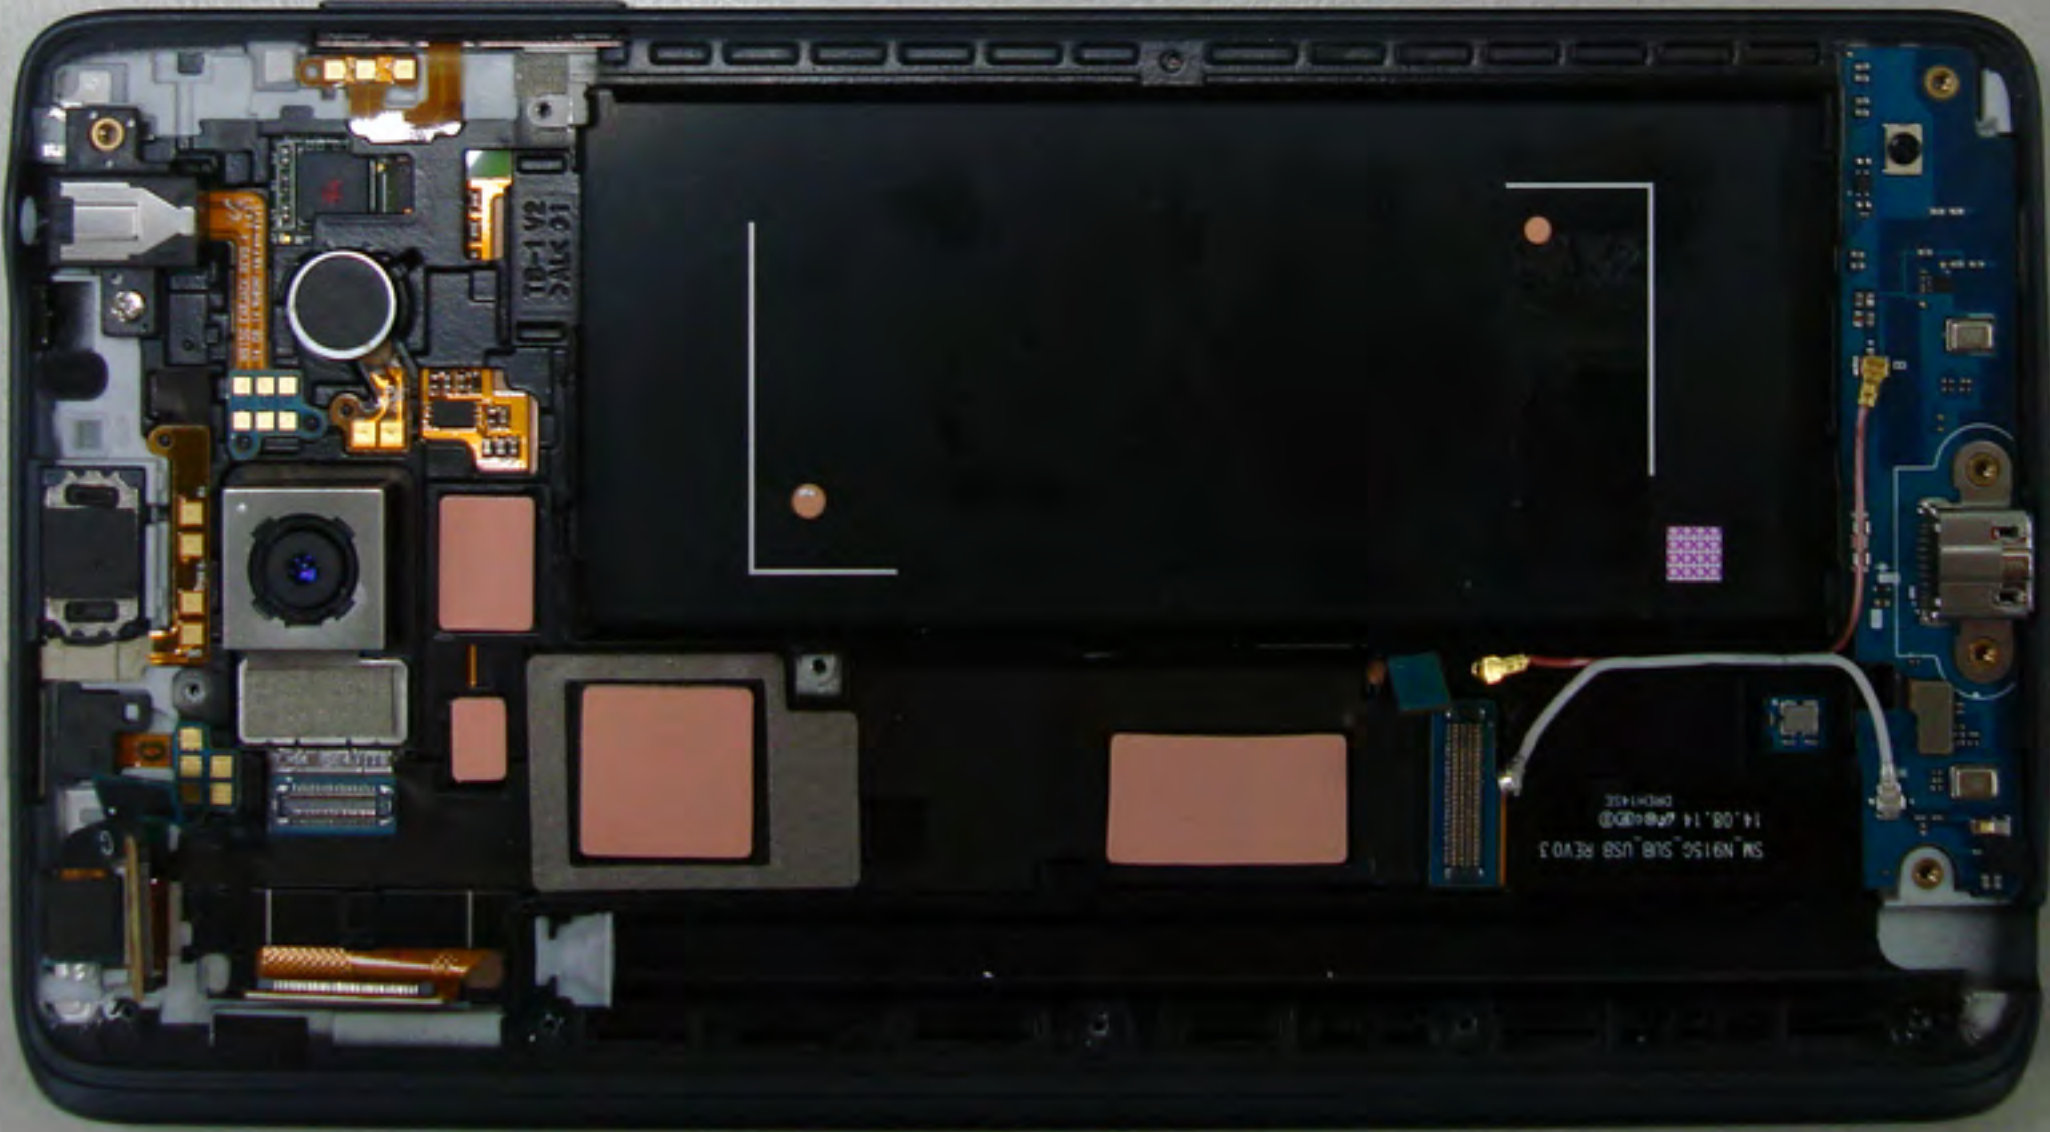

T0-1 V2
>ALC 01

0143110
7_V08

SM_N915G_SUB_USB_REV0.3
14.08.14
DECH145E

6 7 8 9 10 11 12 13 14 15 16 17 18 19 20 21 22 23

SM-N915G/F

29 REV 0.5 UF-A-C 1
SM-N915G/F SIM_SD
30 SY FY 01431 2

M4809A3A

IB-1

M4809A #1

SM-N915G/F

140824

SM-M5

10

11

12

13