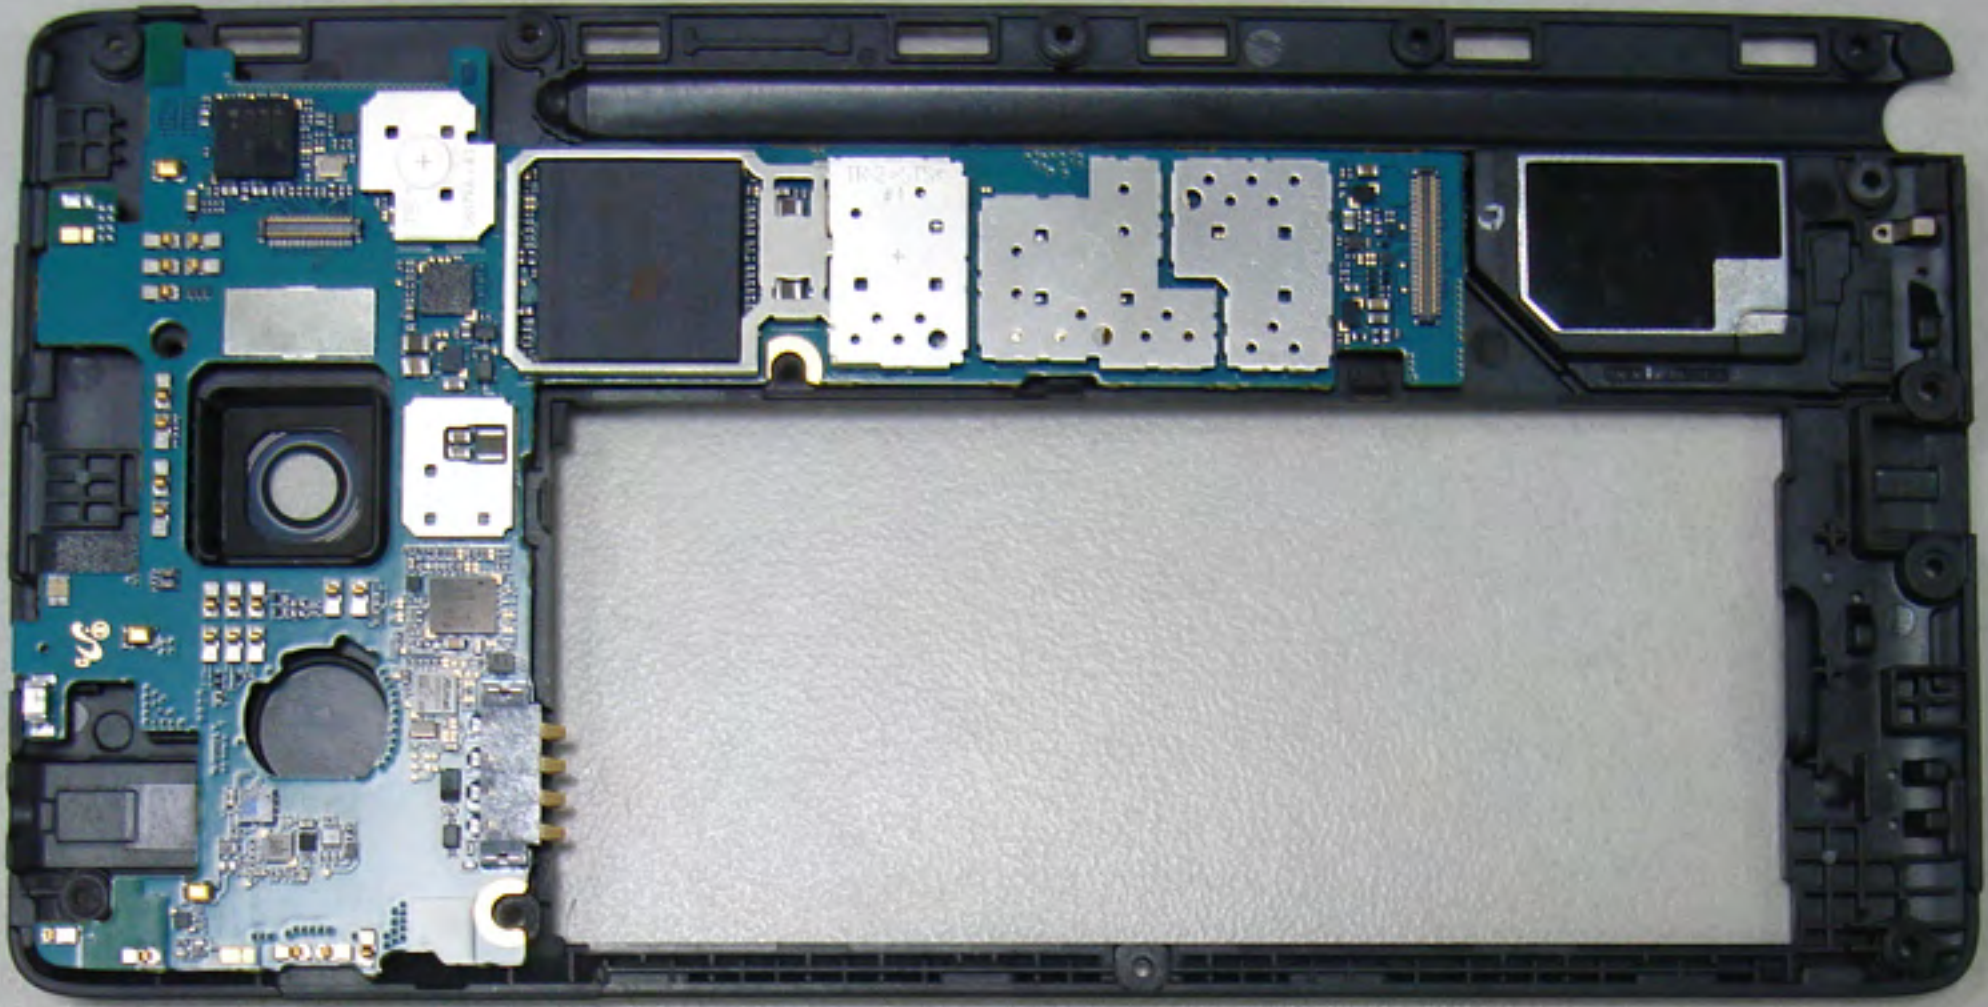

T0-1 V2
>ALC 01

0143110
7_V08

SM_N915G_SUB_USB_REV0.3
14.08.14
DECH145E

6 7 8 9 10 11 12 13 14 15 16 17 18 19 20 21 22 23

SM-N915G/F

29 REV 0.5 UF-A-C 1
SM-N915G/F SIM_SD
30 SY FY 01431 2

M4809A3A

IB-1

M4809A #1

SM-N915G/F

140824

SM-M5

10

11

12

13