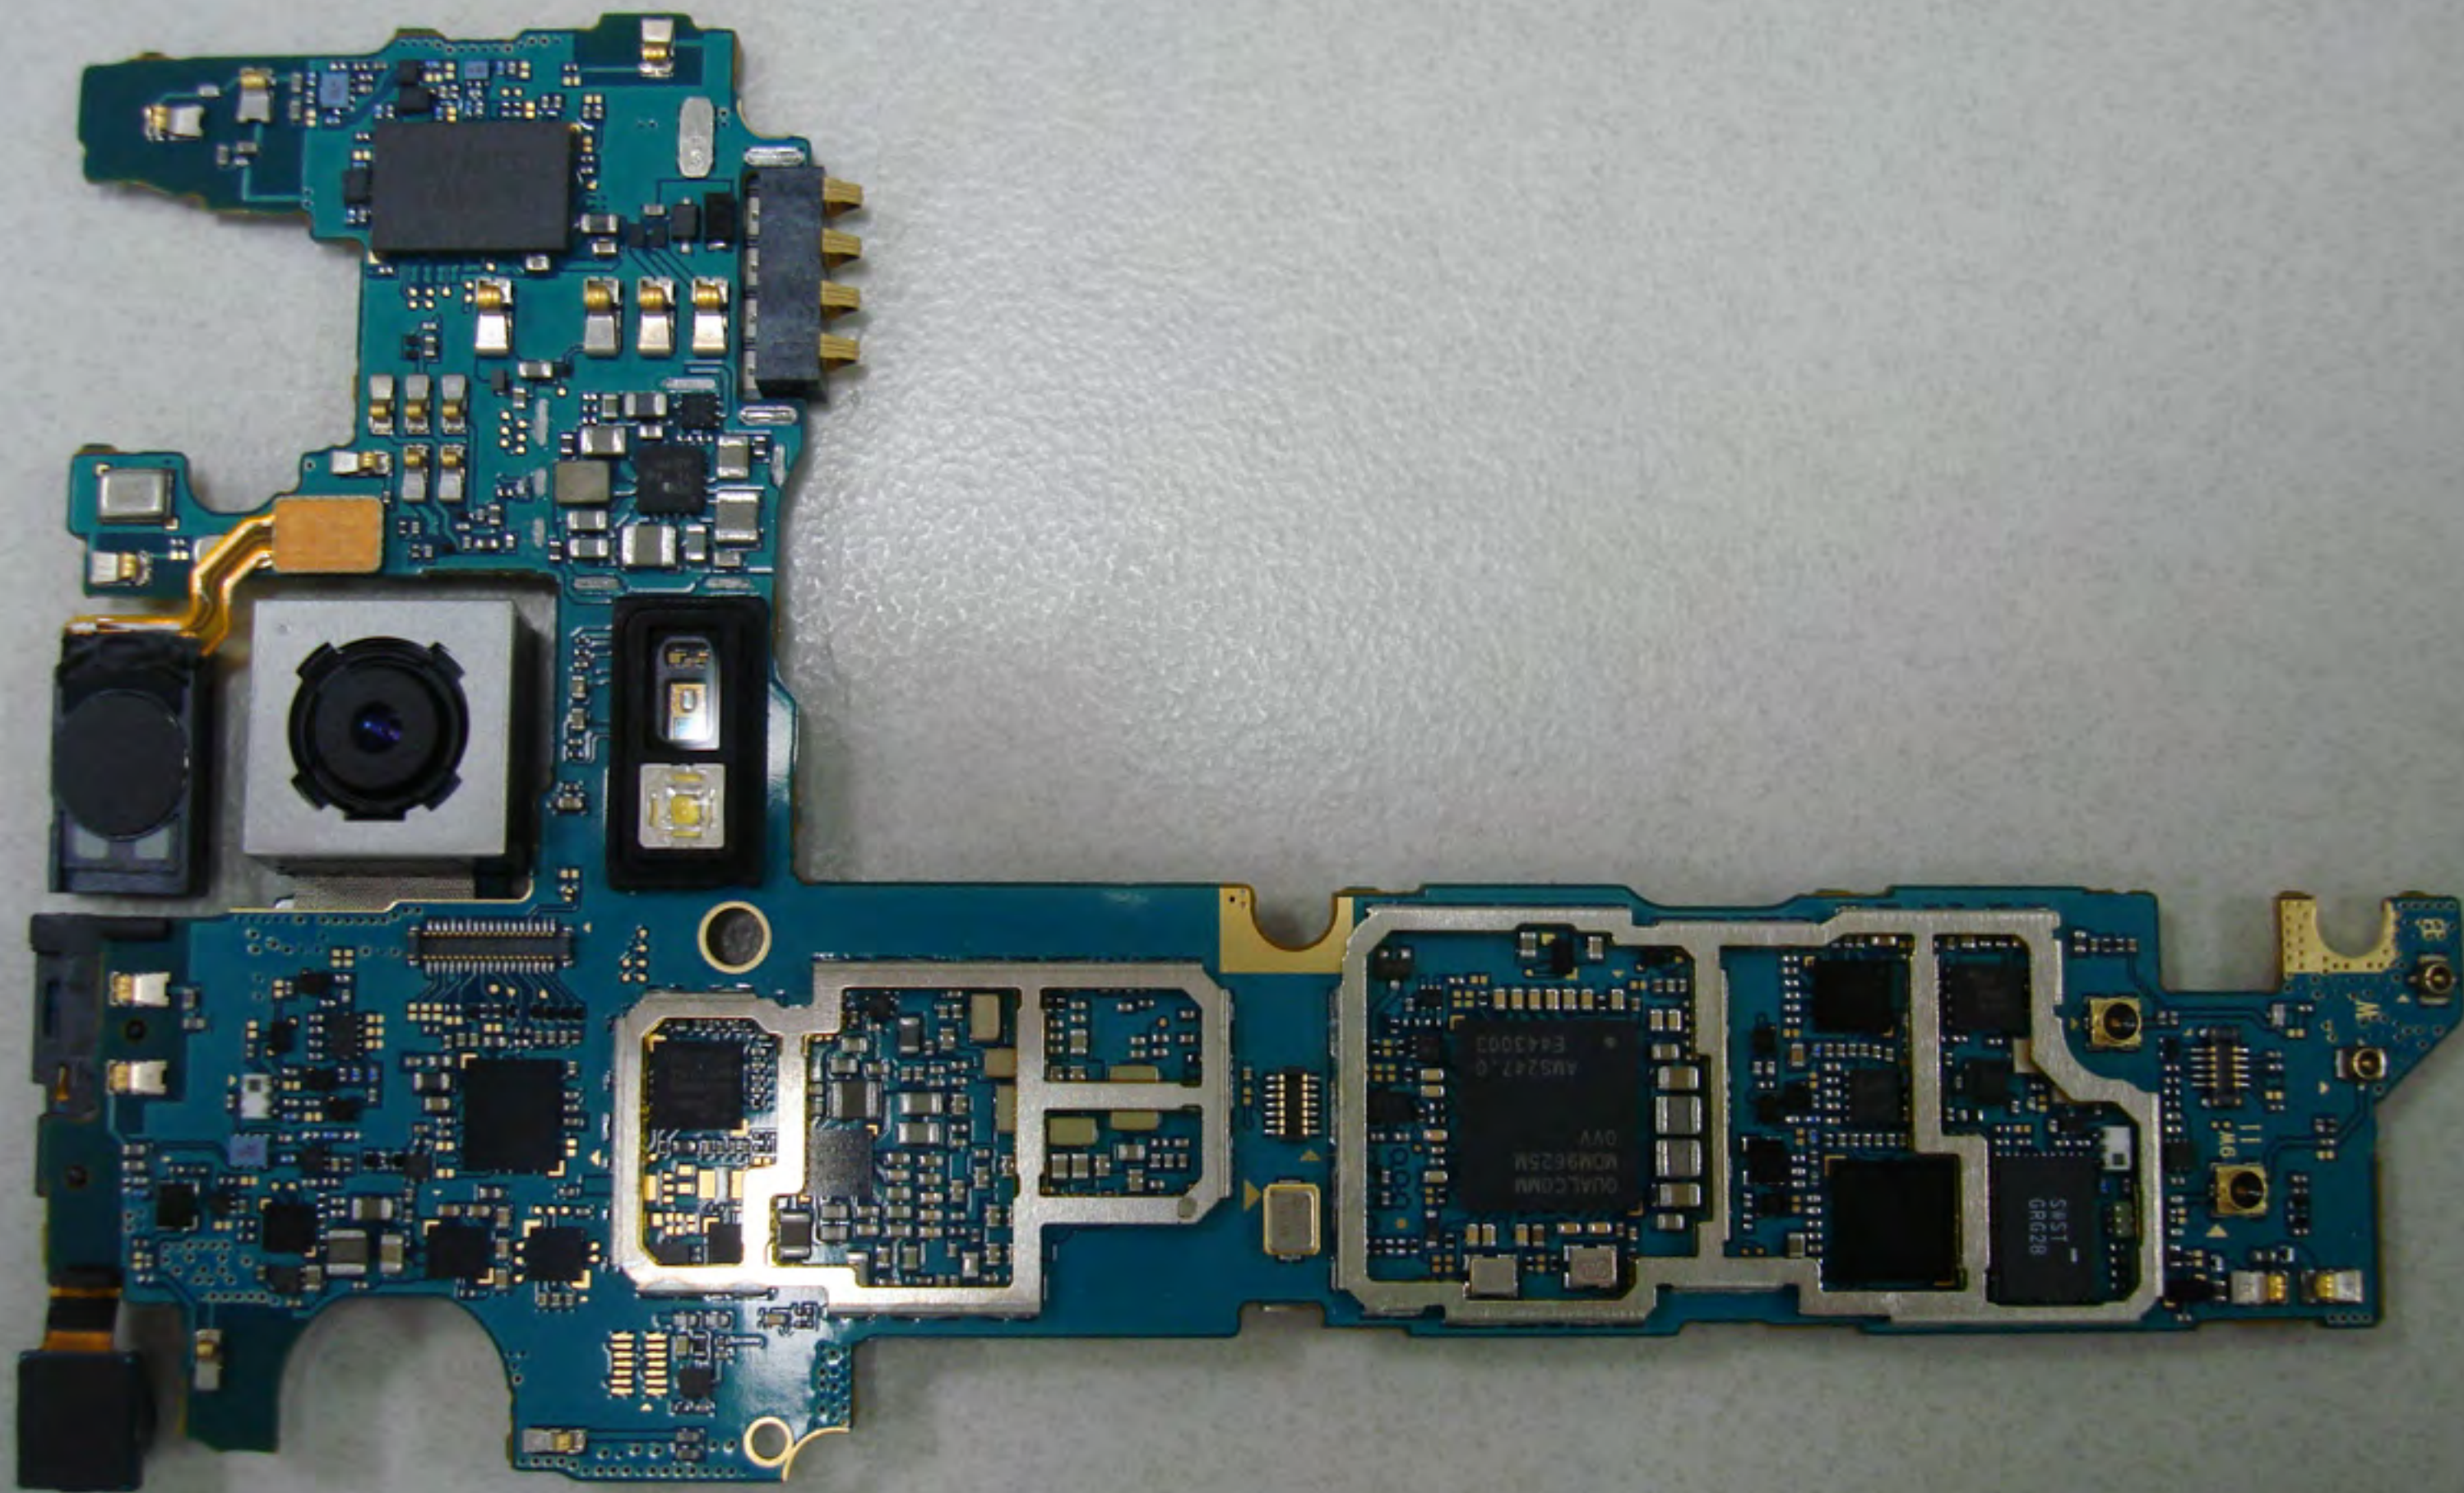

11

2 GSM

TR-6#1-2
>MG< V1
N03

SM-N9109W USB PBA
DS.HF. 7H R0.9C E35
TR-C1

DE831

D 0901

PC-DF50K
IR-6

33 REV 0.7 SY 1
SM-N9109W/N9100V
SIM_SD LF-A C
34 1433_D 2

00000000

J1 J2 J3 J4 J5

M4812A3A

M4812A3A

11

12

13

14