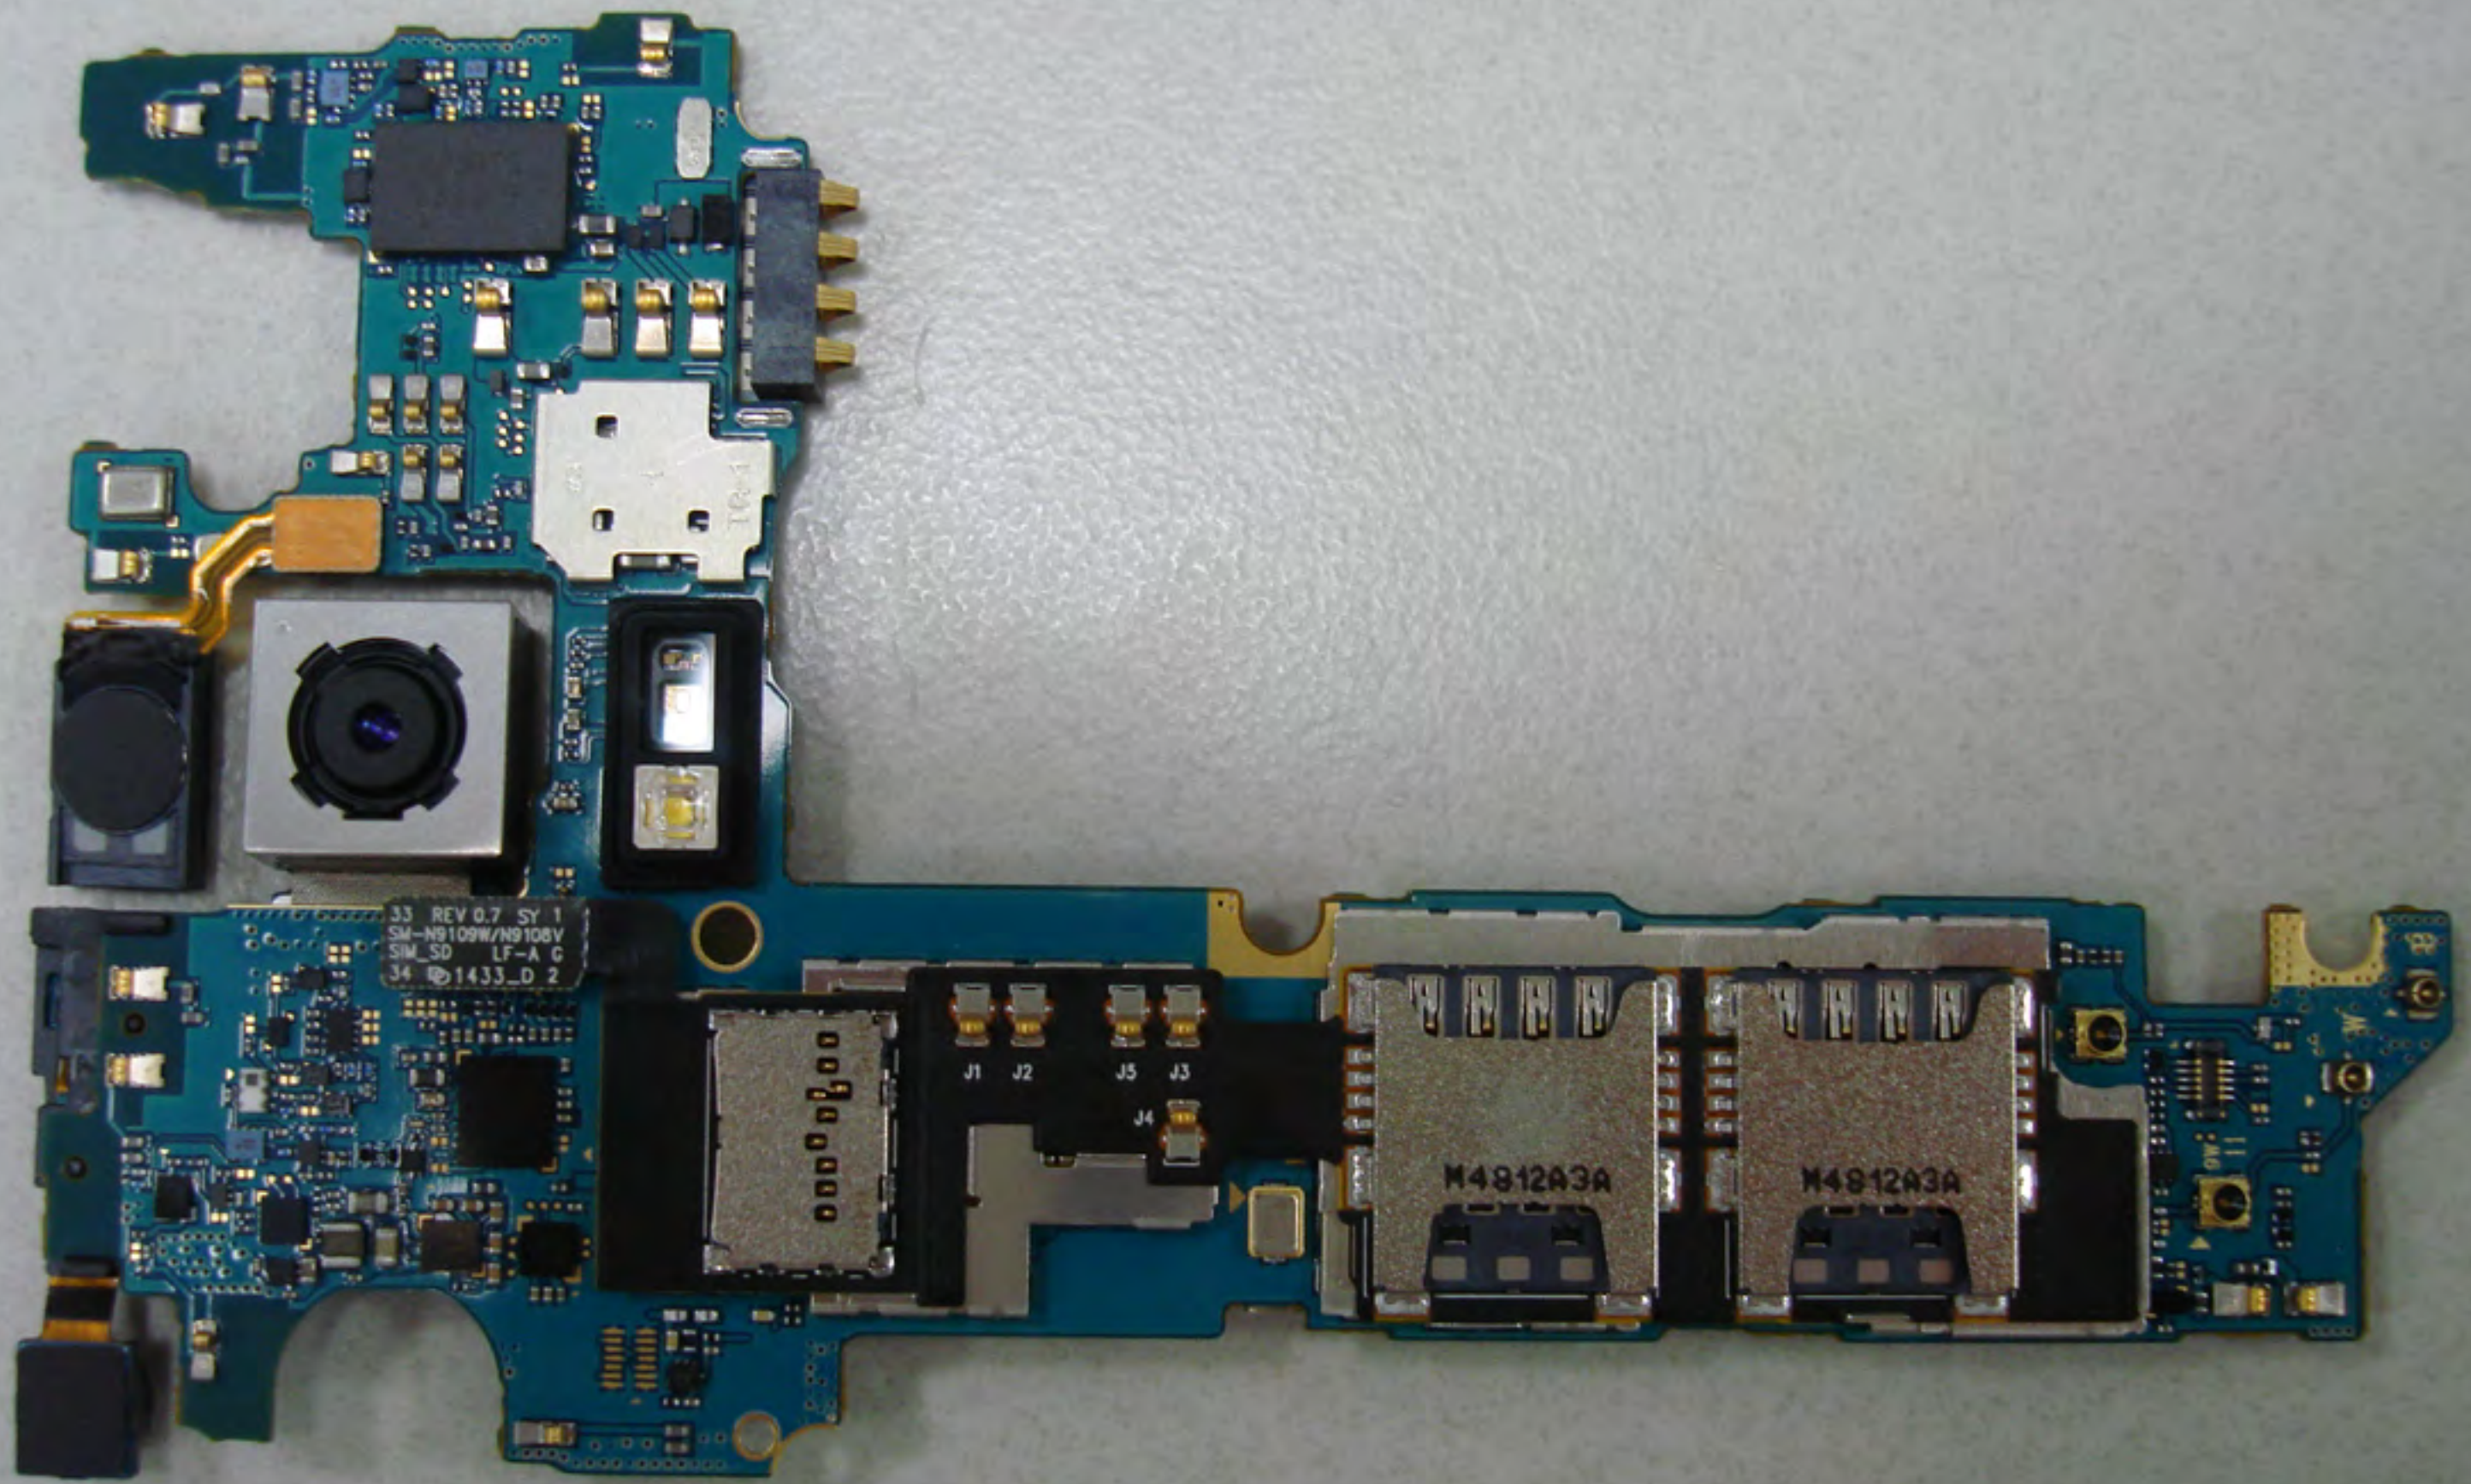

11

2 GSM

TR-6#1-2
>MG< V1
N03

SM-N9109W USB PBA
DS.HF. 7H R0.9C E35
TR-C1

DE831

D 0901

PC-DF50K
IR-6

33 REV 0.7 SY 1
SM-N9109W/N9100V
SIM_SD LF-A C
34 1433_D 2

00000000

J1 J2 J3 J4 J5

M4812A3A

M4812A3A

11

12

13

14