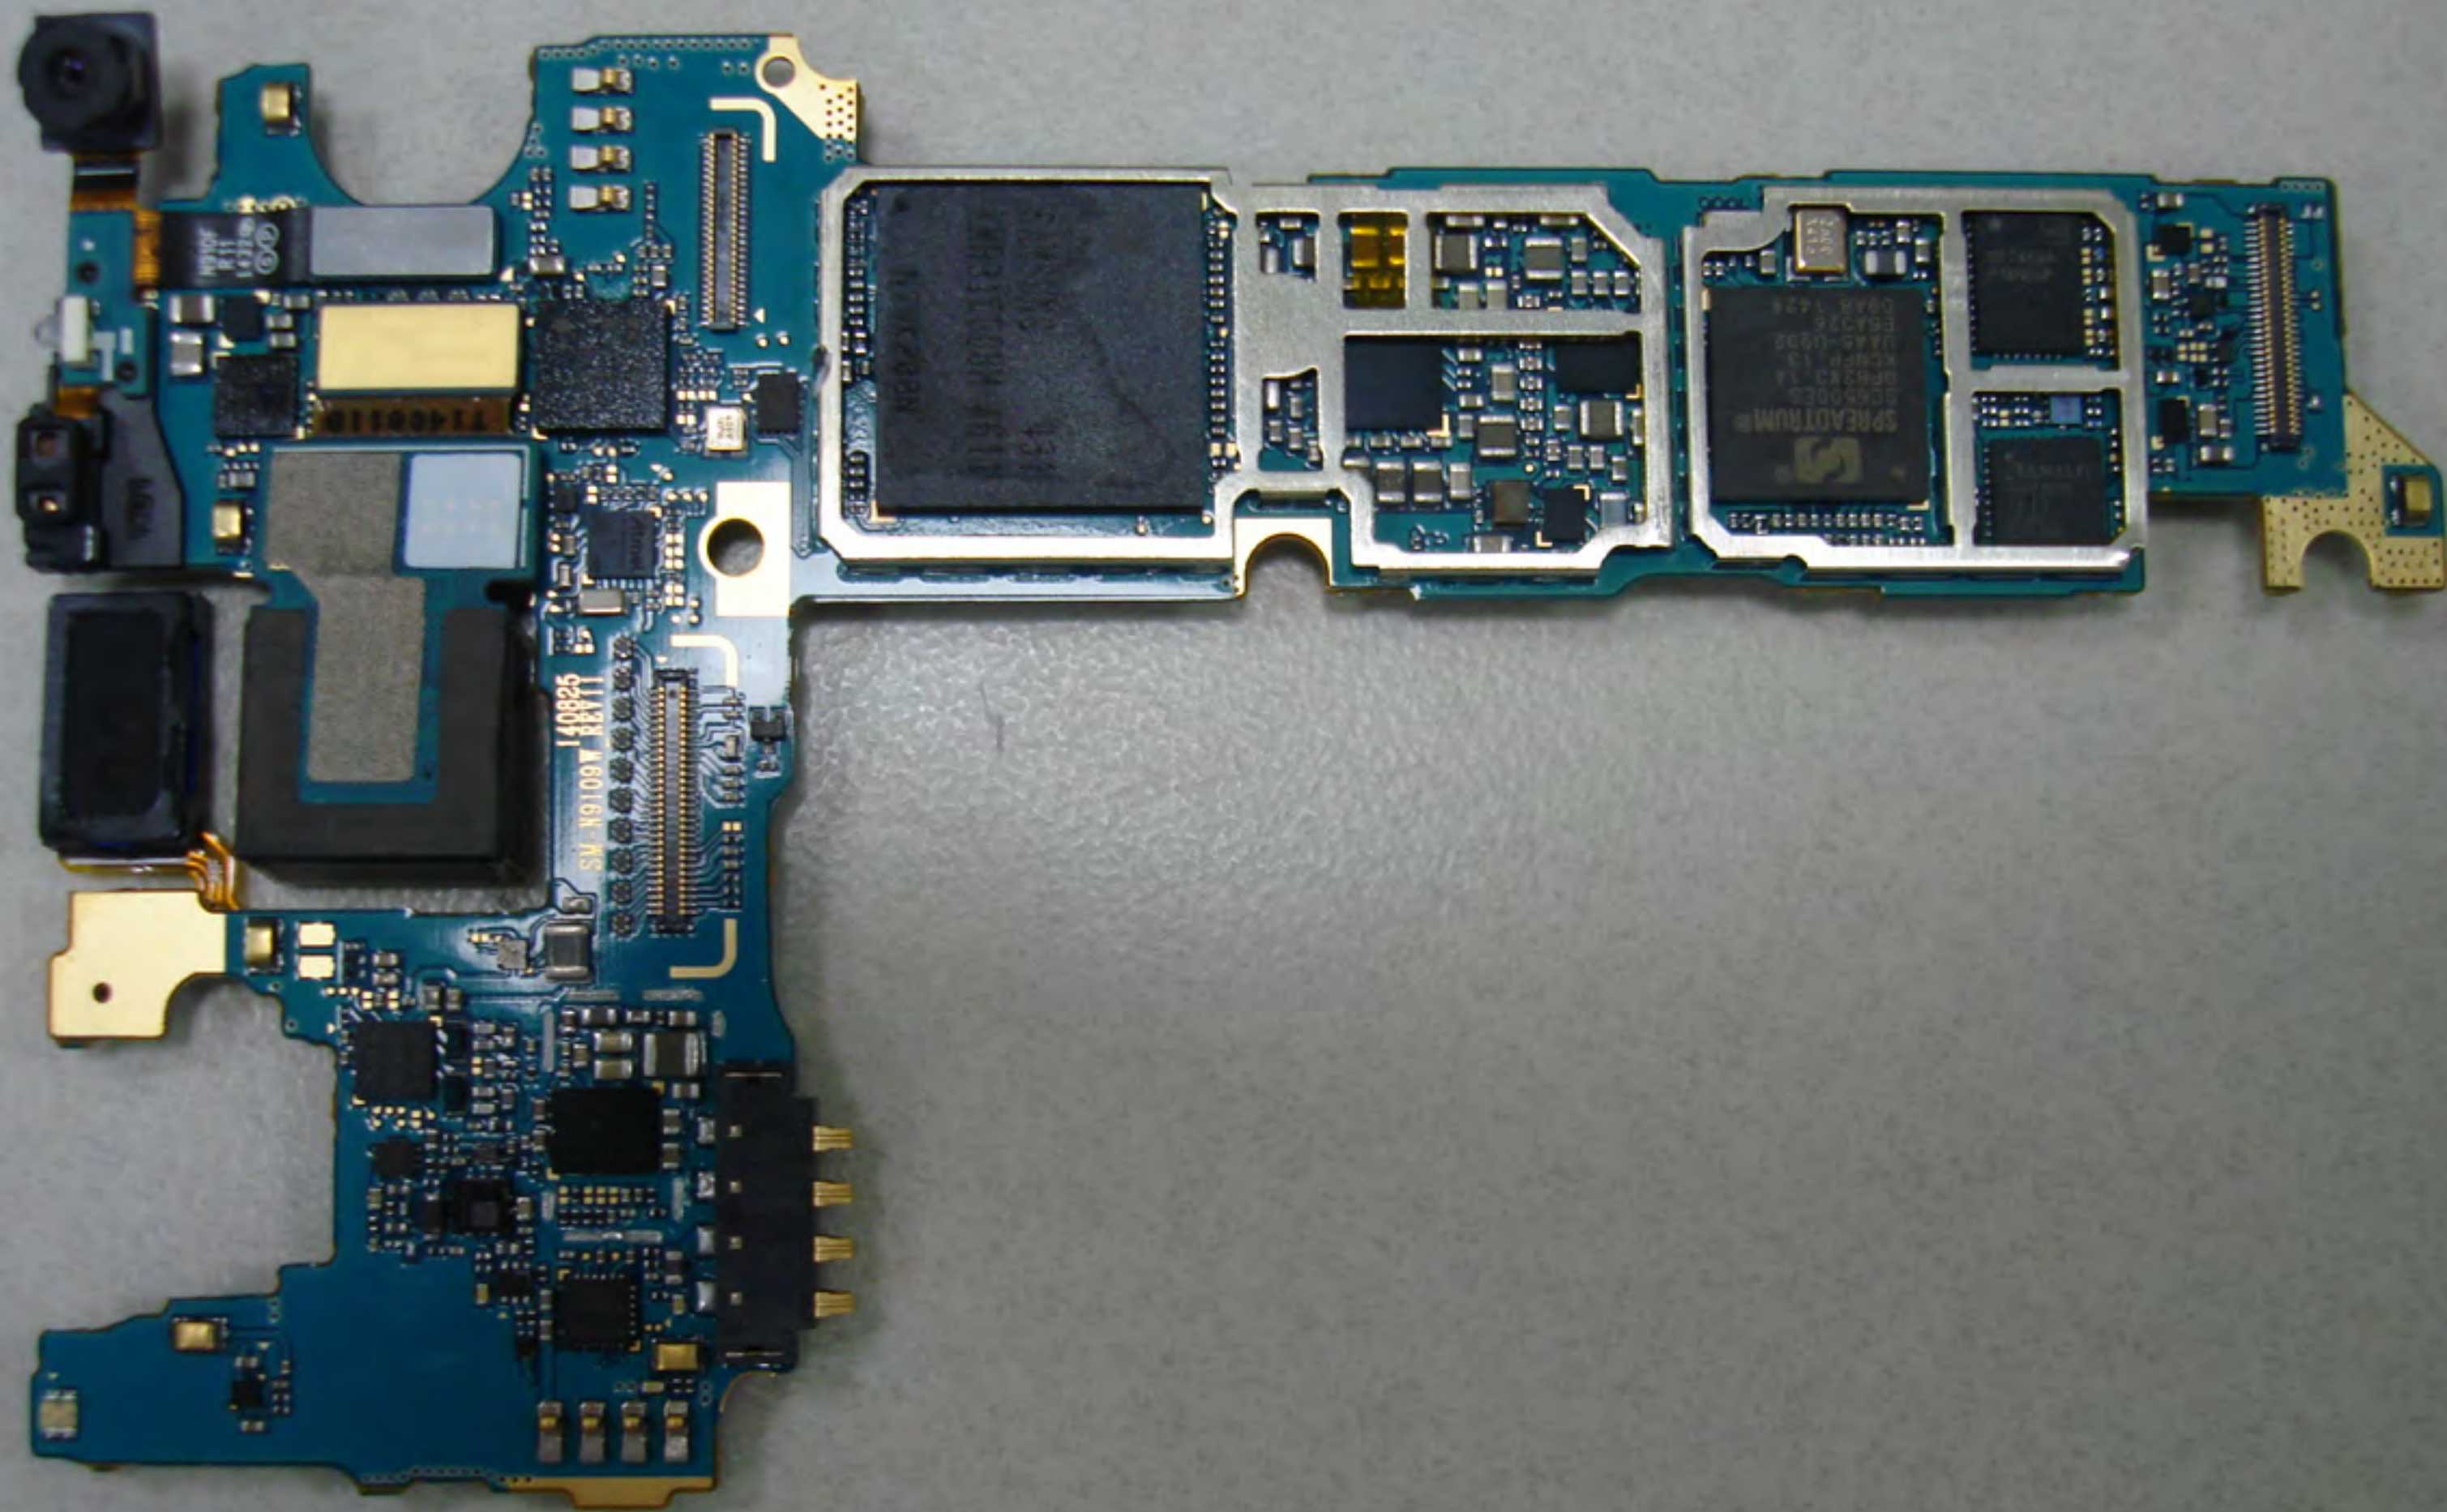

11

2 GSM

TR-6#1-2
>MG< V1
N03

SM-N9109W USB PBA
DS.HF. 7H R0.9C E35
TR-C1

DE831

D 0901

PC-DF50K
IR-6

33 REV 0.7 SY 1
SM-N9109W/N9100V
SIM_SD LF-A C
34 1433_D 2

00000000

J1 J2 J3 J4 J5

M4812A3A

M4812A3A

11

12

13

14