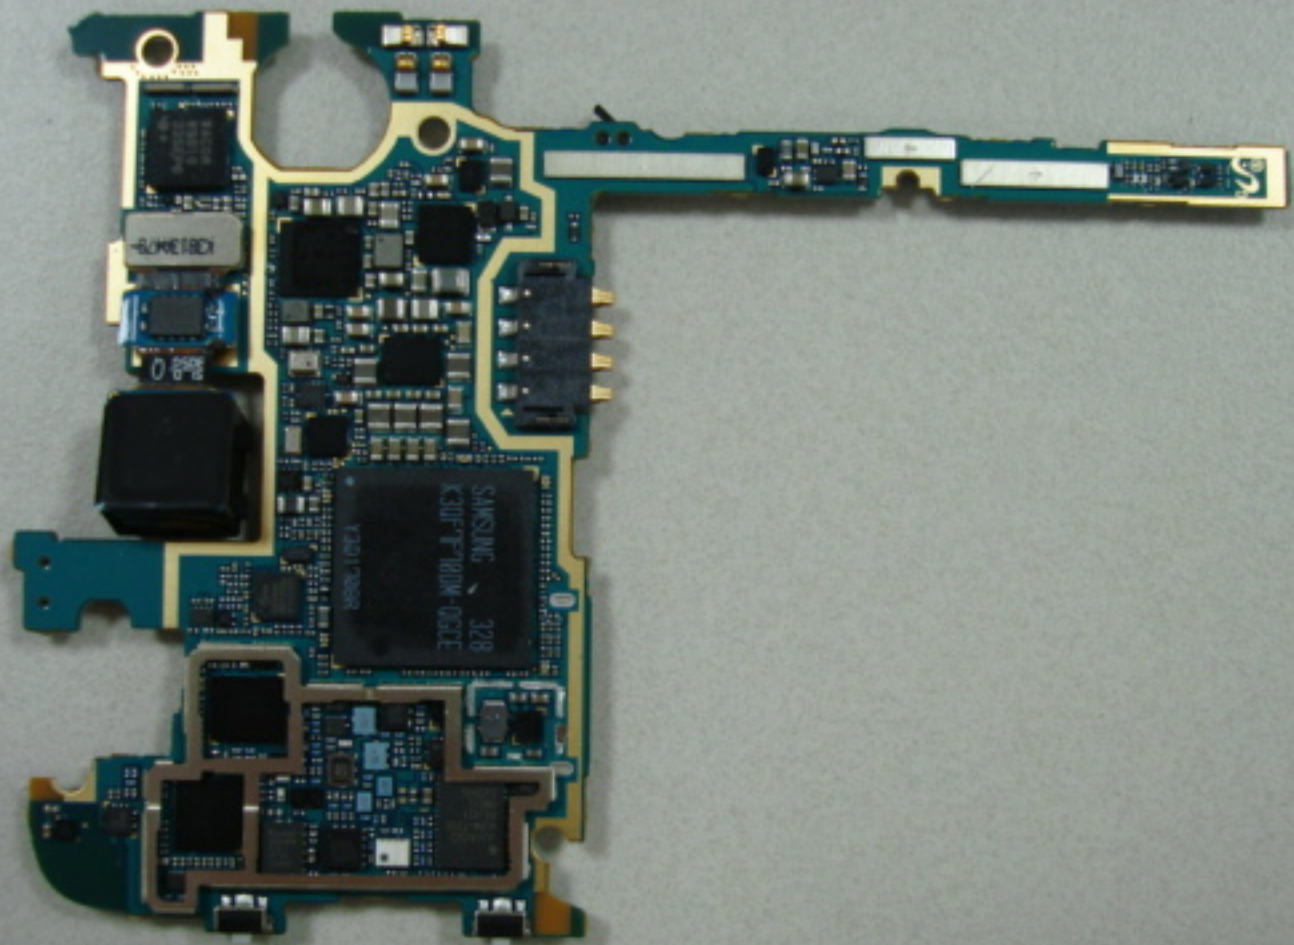

MODEL: SM-N9006A UD 32GB  
FCC ID: A3L38960064  
For information call 1 800 987 4357

13.09 VER024U  
MEID(H)/IMEI(D) 99000346356720  
MEID(D) 256691488603499808

MADE IN KOREA

SM-N9006A SUB  
PDA:00  
USCC

AMOS NO. AM-708

6.2M18101

0 0908

SAMSUNG  
K3U7P1M0M-01CE  
V3D1709R

TA8ZA

S

3 4 5 6 7 8 9 10 11 12 13 14 15

BLUETOOTH

0.8%

SAMSUNG 328  
K9UFT1B0M-00CE