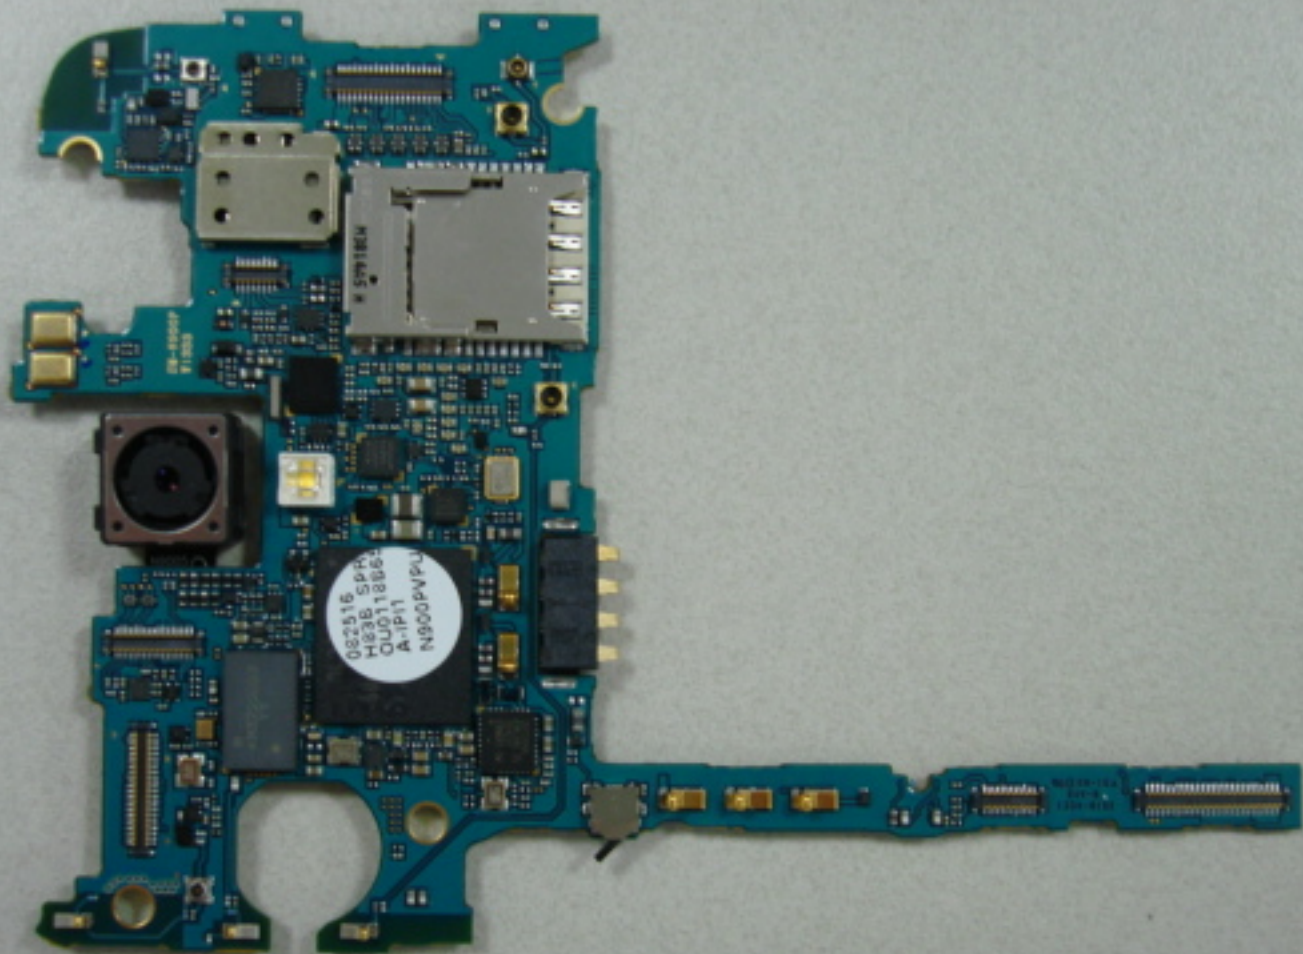

Sprint
Model: SM-N9000 LP
FCC ID: A3LSMNR00D
For information call 1-888-211-4PCS
MADE IN CHINA
32GB
DEC 256 891 512 404 261 190
HEX 990 004 344 105 46
BLACK

AMOS NO. AM-708

082516-SPR
H83B-SPR
QJ011885
A-IP11
N900PVP1

062516 SPM
H83B
QJ0118B61
A-IP11
N500PVPJ