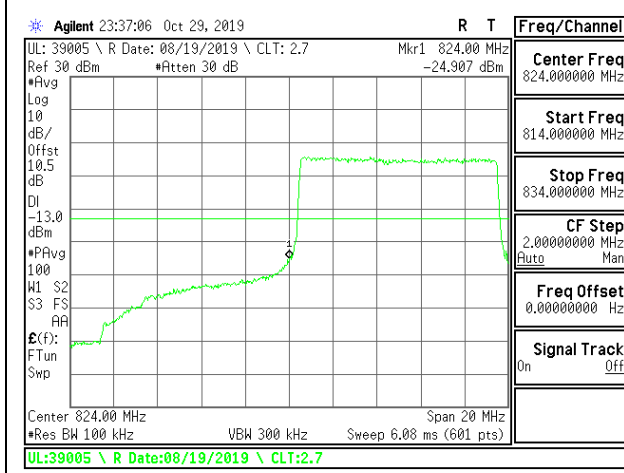

LTE B5 5MHz 16QAM Low Channel RB25-0

LTE B5 5MHz 16QAM High Channel RB25-0

LTE B5 10MHz QPSK Low Channel RB1-0

LTE B5 10MHz QPSK High Channel RB1-0

LTE B5 10MHz QPSK Low Channel RB1-49

LTE B5 10MHz QPSK High Channel RB1-49