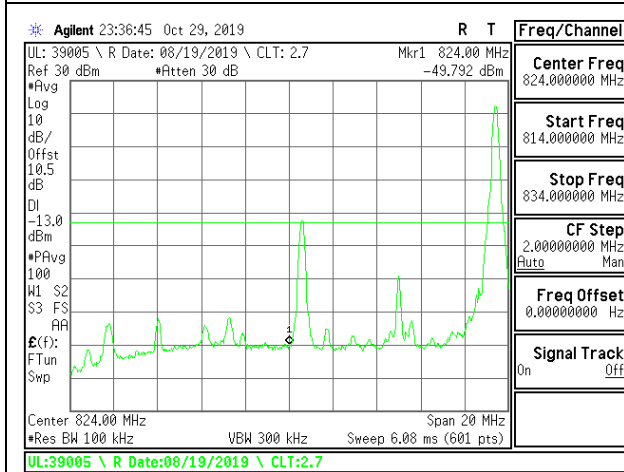

LTE B5 5MHz 16QAM Low Channel RB25-0

LTE B5 5MHz 16QAM High Channel RB25-0

LTE B5 10MHz QPSK Low Channel RB1-0

LTE B5 10MHz QPSK High Channel RB1-0

LTE B5 10MHz QPSK Low Channel RB1-49

LTE B5 10MHz QPSK High Channel RB1-49