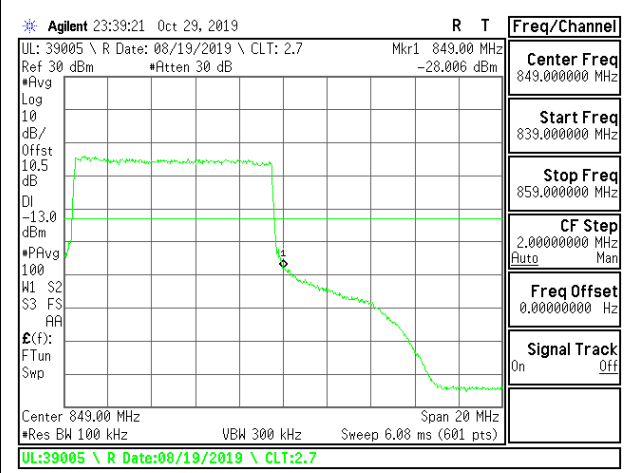

LTE B5 10MHz QPSK High Channel RB50-0