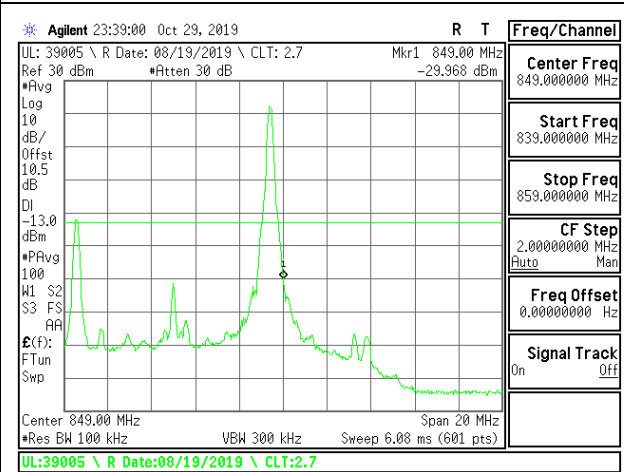

LTE B5 5MHz 16QAM Low Channel RB25-0

LTE B5 5MHz 16QAM High Channel RB25-0

LTE B5 10MHz QPSK Low Channel RB1-0

LTE B5 10MHz QPSK High Channel RB1-0

LTE B5 10MHz QPSK Low Channel RB1-49

LTE B5 10MHz QPSK High Channel RB1-49