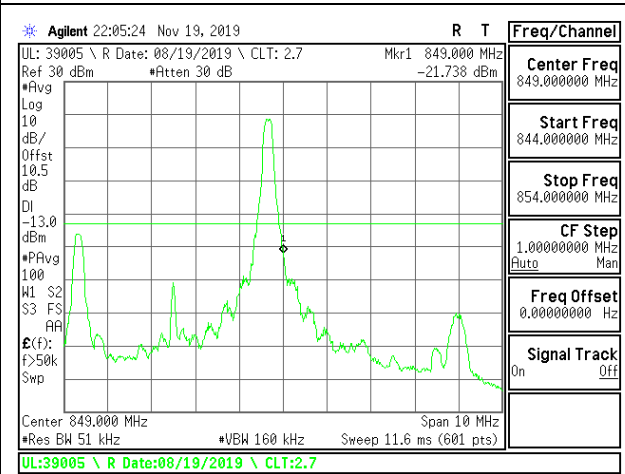

LTE B5 5MHz QPSK Low Channel RB25-0

LTE B5 5MHz QPSK High Channel RB25-0

LTE B5 5MHz 16QAM Low Channel RB1-0

LTE B5 5MHz 16QAM High Channel RB1-0

LTE B5 5MHz 16QAM Low Channel RB1-24

LTE B5 5MHz 16QAM High Channel RB1-24

LTE B5 5MHz 16QAM Low Channel RB25-0

LTE B5 5MHz 16QAM High Channel RB25-0

LTE B5 10MHz QPSK Low Channel RB1-0

LTE B5 10MHz QPSK High Channel RB1-0

LTE B5 10MHz QPSK Low Channel RB1-49

LTE B5 10MHz QPSK High Channel RB1-49