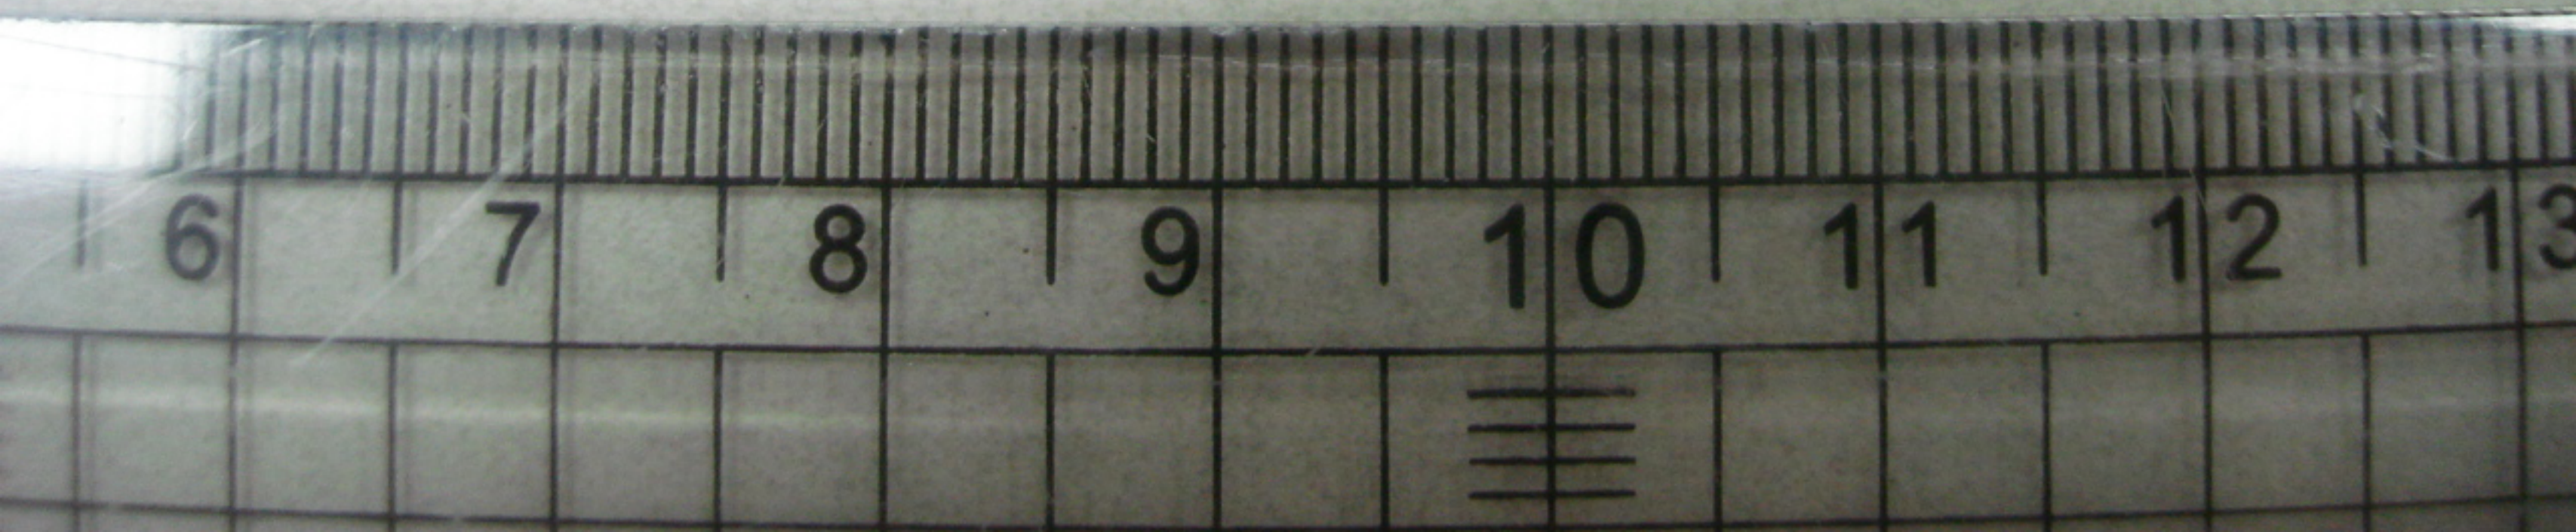

HL_E4 #1-3

CHN

CU

维修标贴
撕毁无效