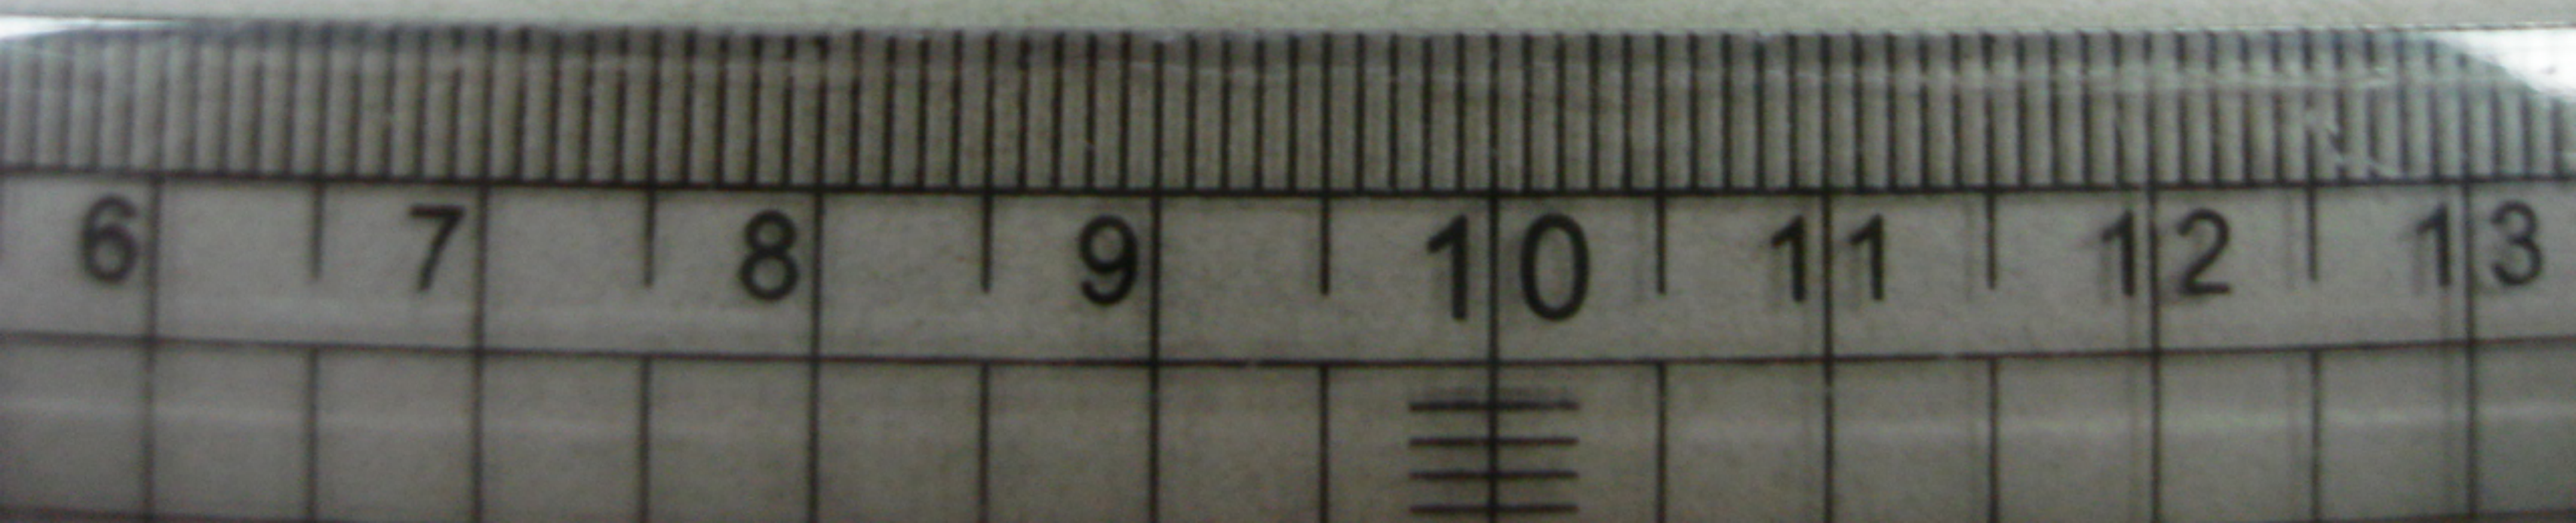

HL_E4 #1-3

CHN

CU

维修标贴
撕毁无效