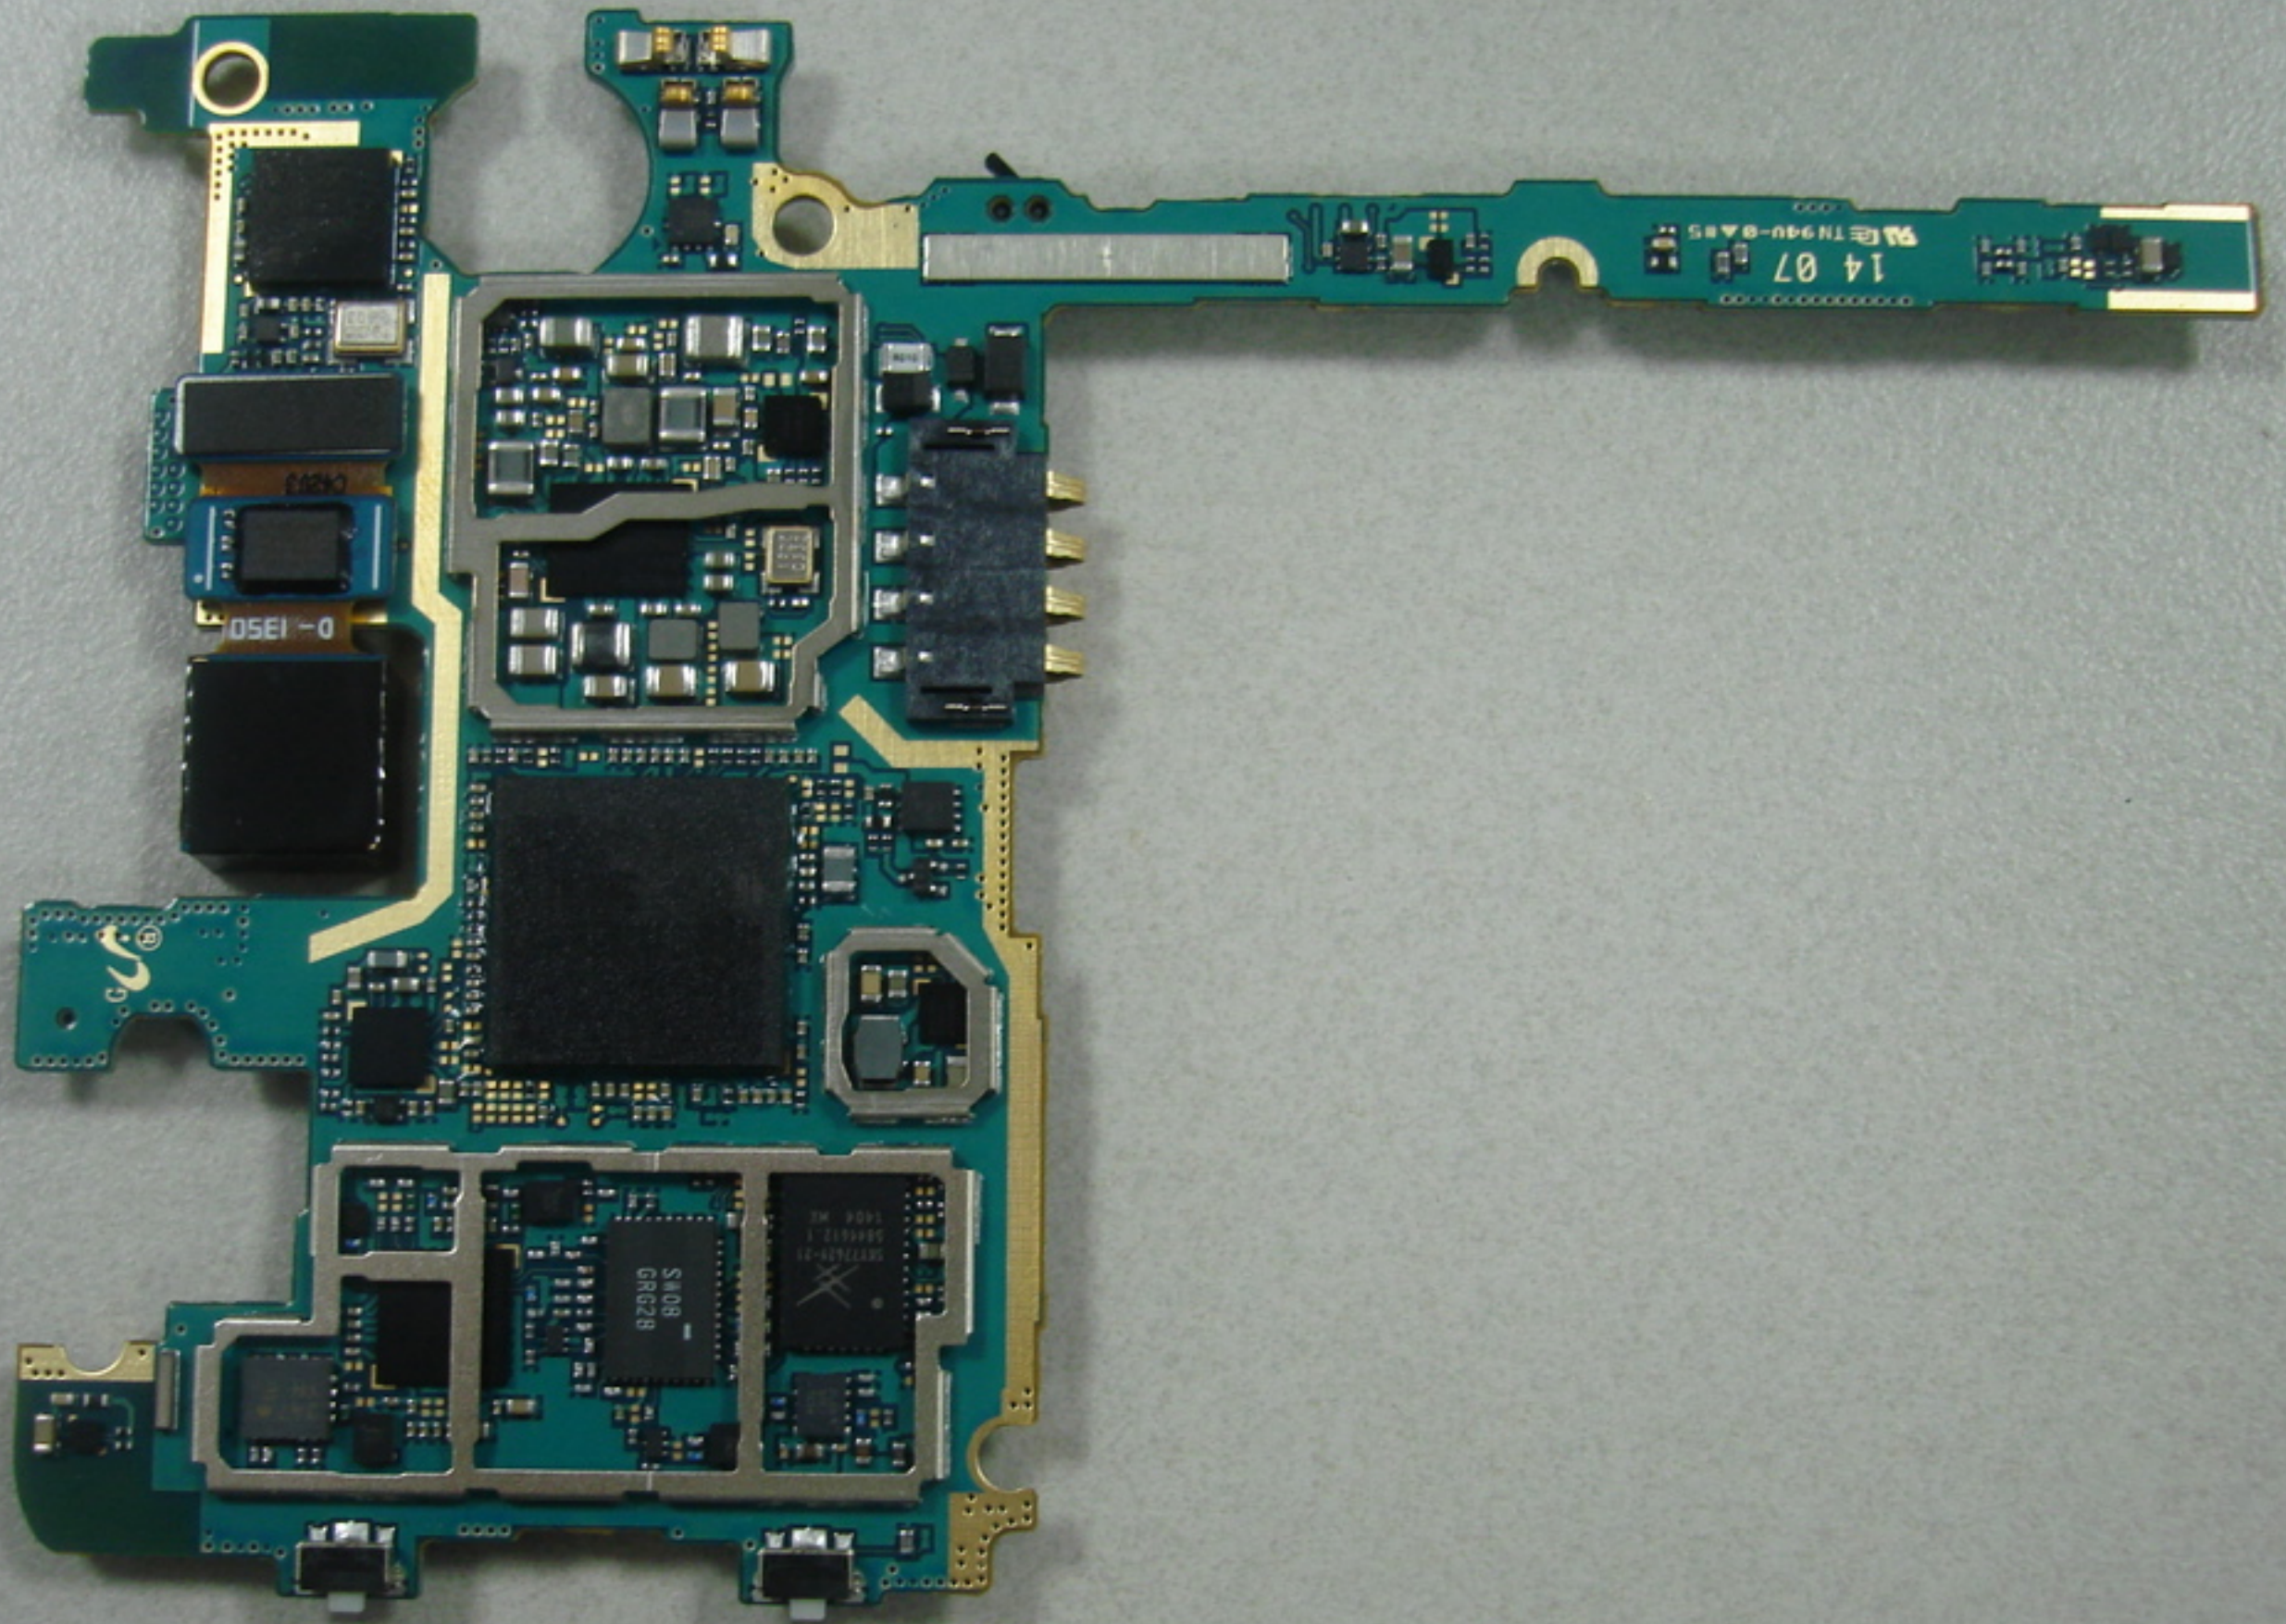

 TD-LTE 数字移动电话机  
惠州三星电子有限公司

型号: SM-N7506V  

CMIIT ID:

IMEI: 352204/06/030083/9 

S/N: R28F20DL8XN

SM-N7506V SUB REV01

5

6

15

16

17

18

021314  
S3C  
2S3F2096R  
B-LJTE  
ZNUANB3

05E1 -0

14 07  
9A LG TN940-BAS

14 07  
MAE TN940-8.85

05E1 -0

S808  
GRG28

1408 00  
S8082 1  
12-071212