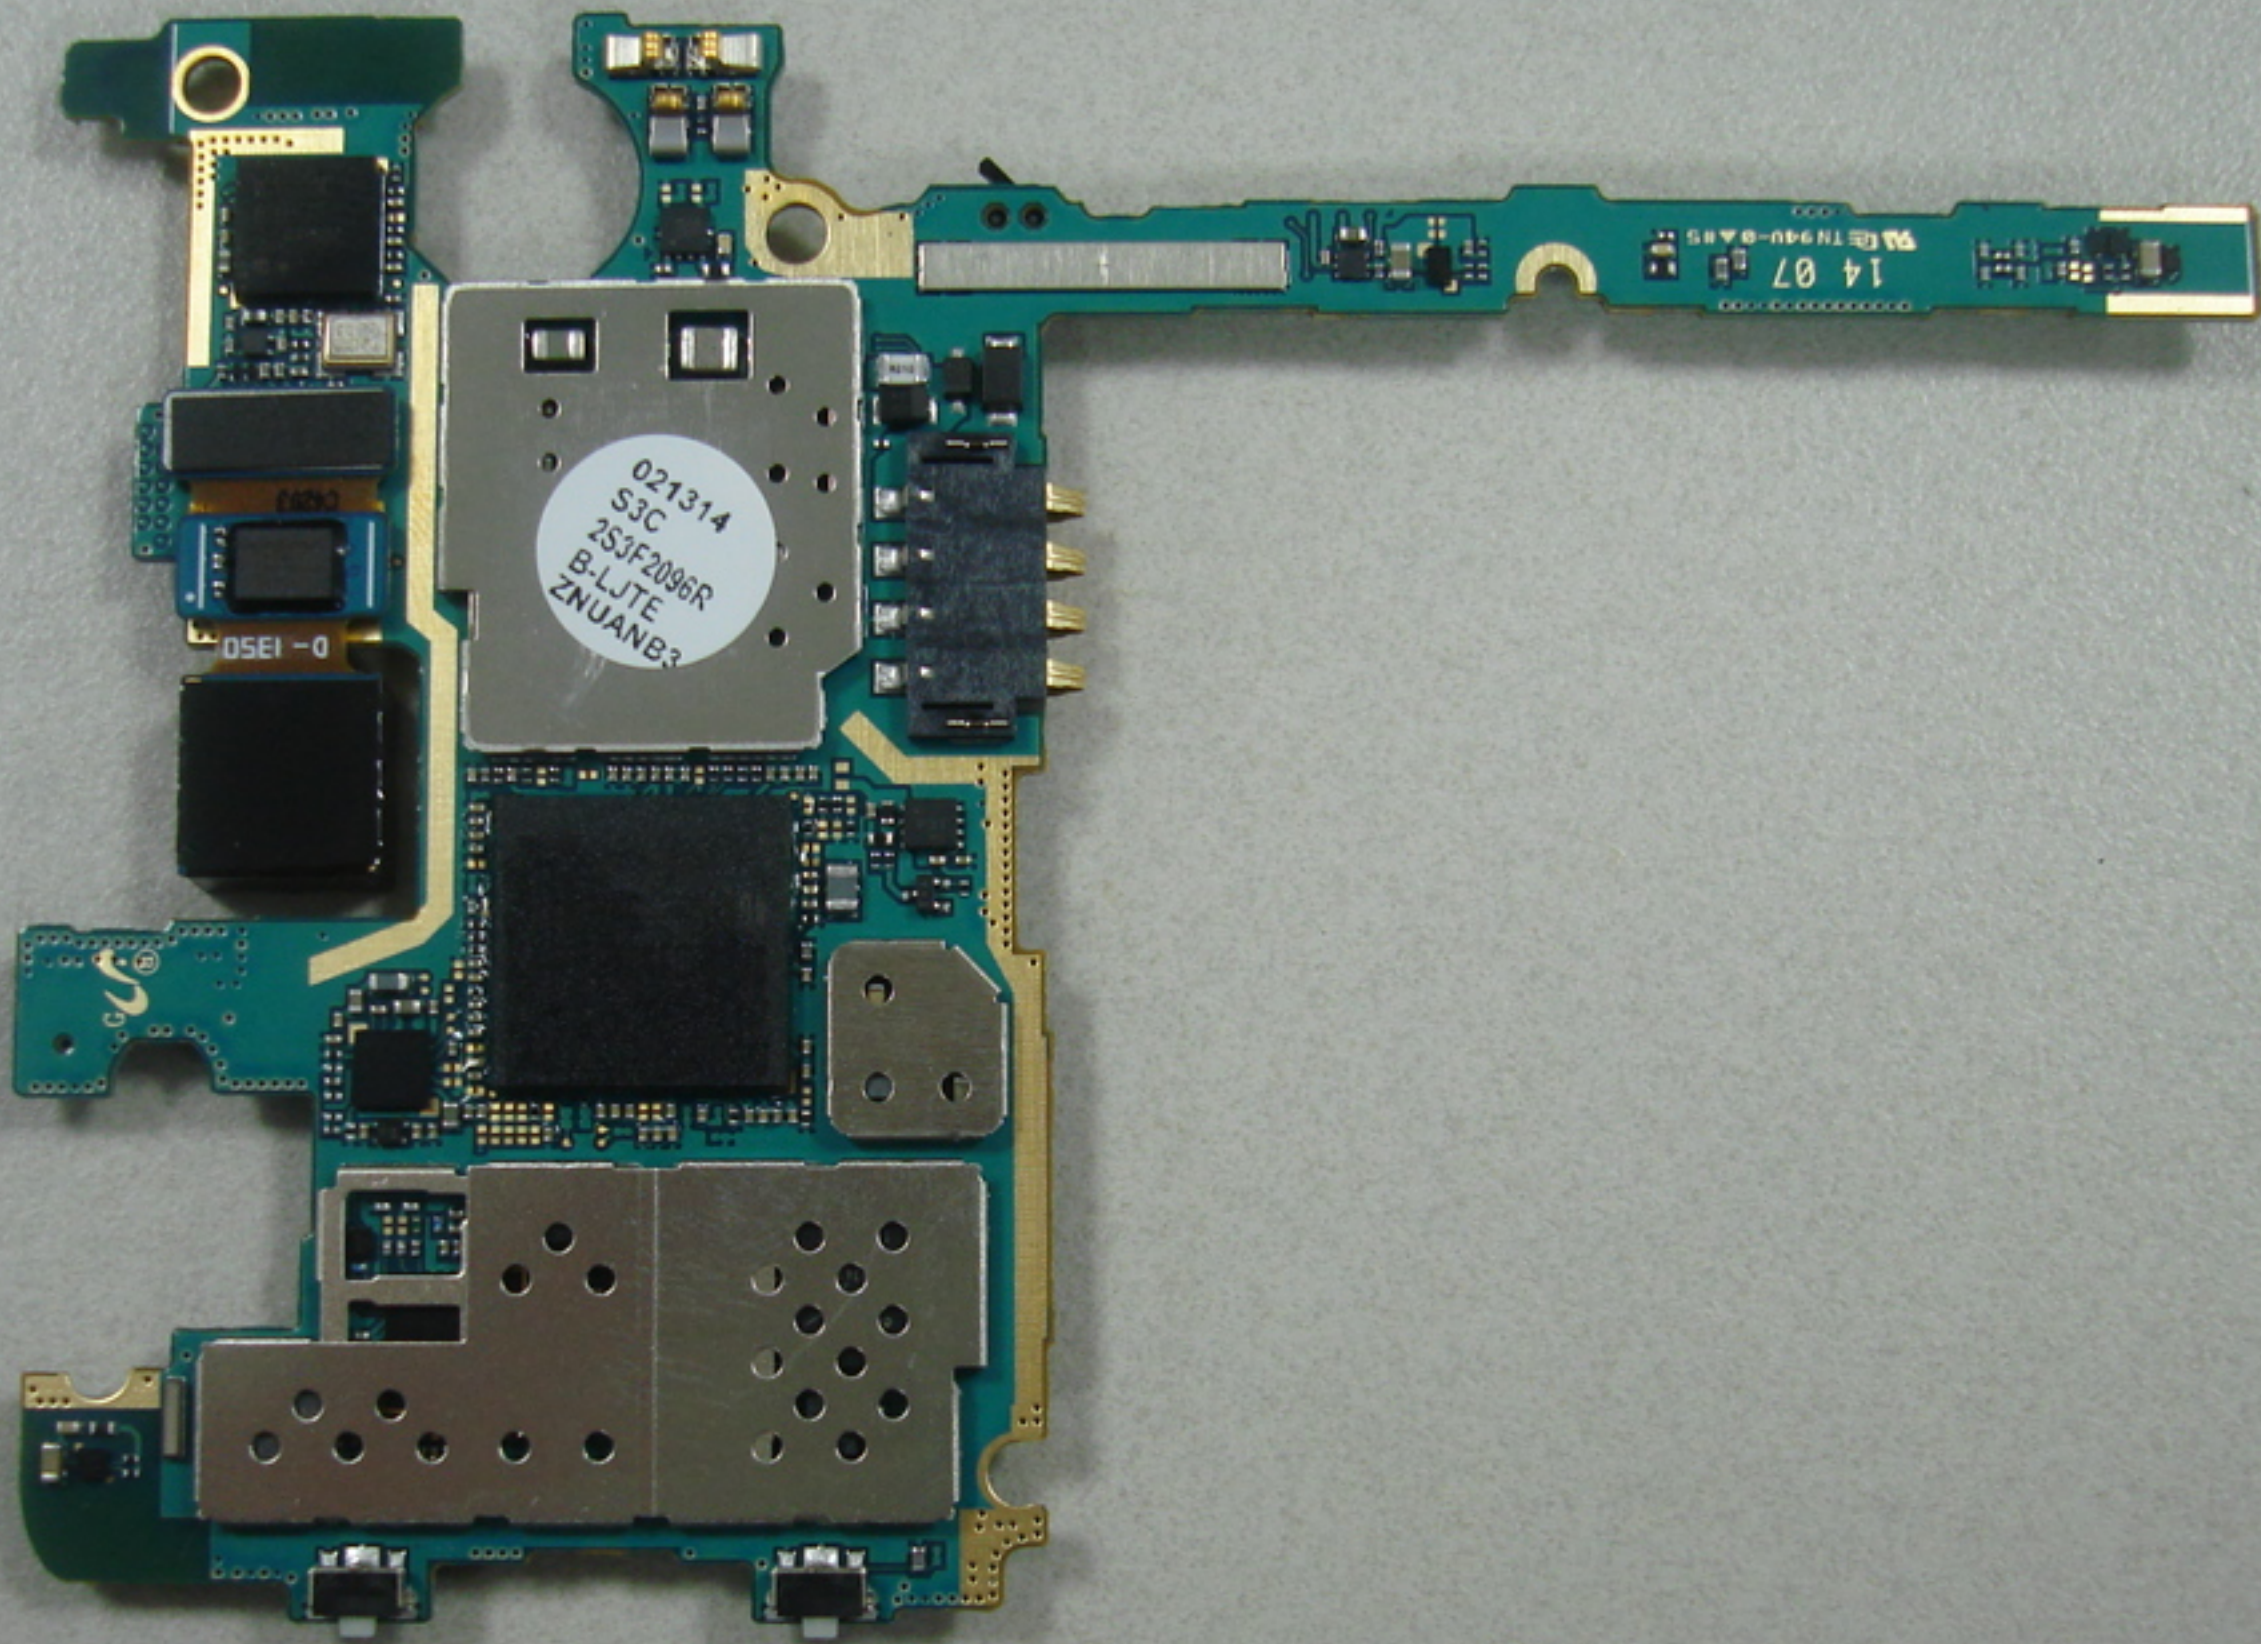

 TD-LTE 数字移动电话机  
惠州三星电子有限公司

型号: SM-N7506V  

CMIIT ID:

IMEI: 352204/06/030083/9 

S/N: R28F20DL8XN

SM-N7506V SUB REV01

5

6

7

8

9

10

11

12

13

14

15

16

17

18

021314  
S3C  
2S3F2096R  
B-LJTE  
ZNUANB3

05E1 -0

14 07  
9A LG TN940-BAS

14 07  
MAE TN940-8.85

05E1 -0

S808  
GRG28

1408 00  
S8082 1  
12-071212