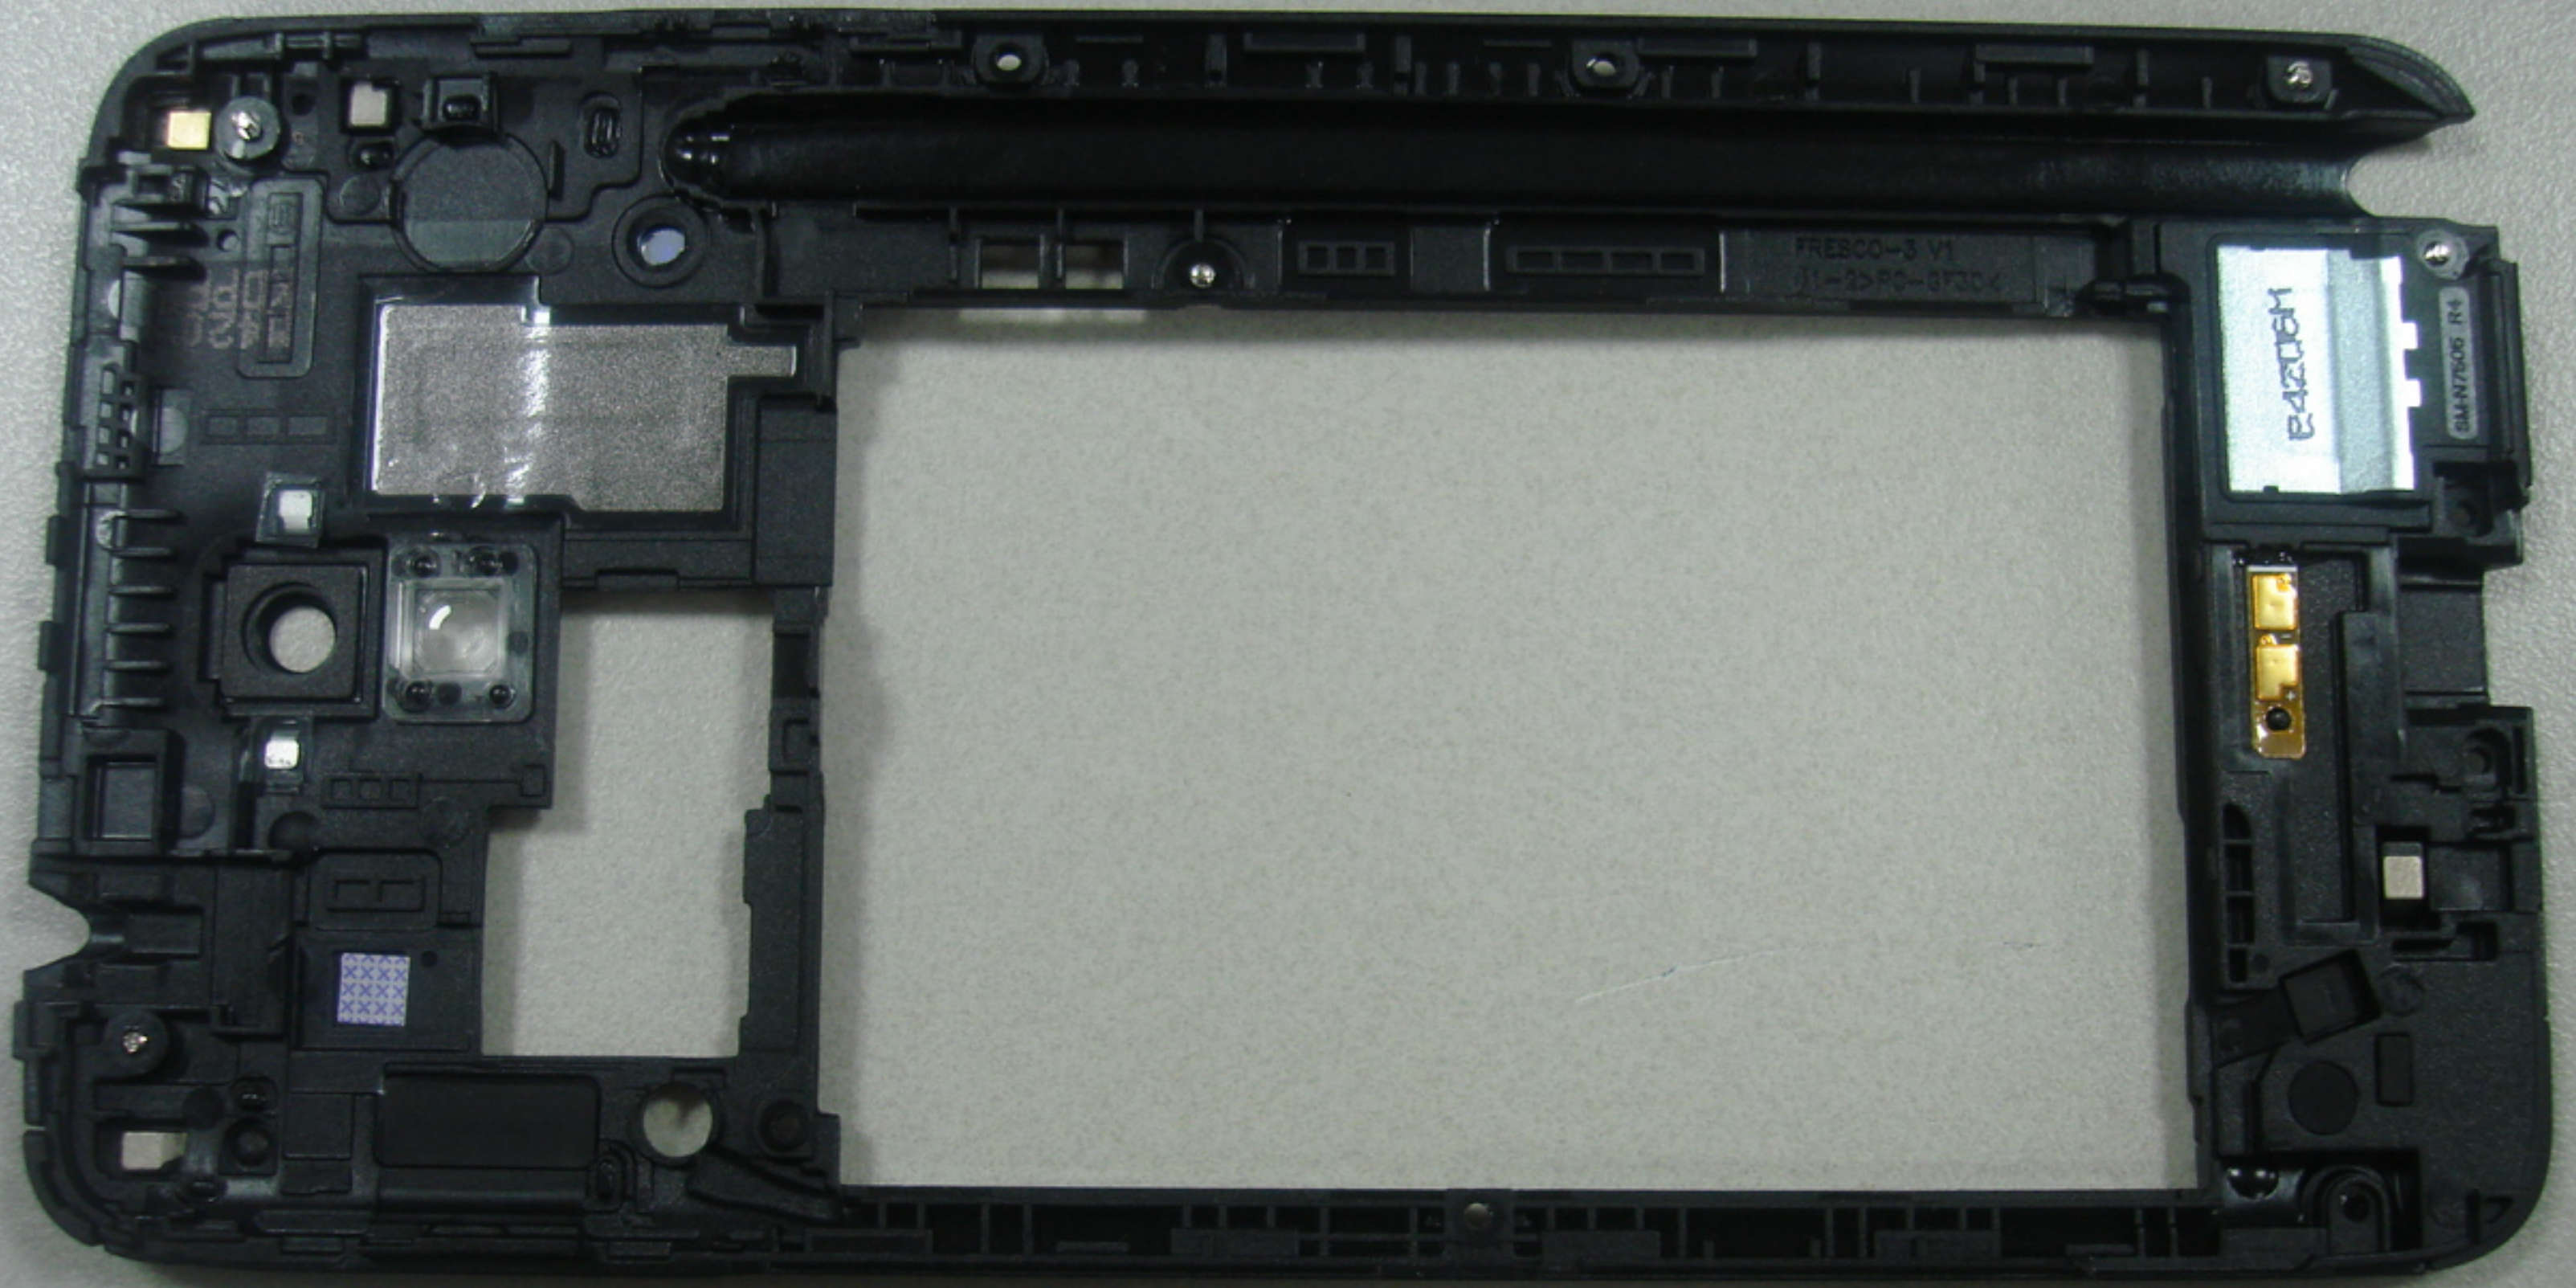

 TD-LTE 数字移动电话机  
惠州三星电子有限公司

型号: SM-N7506V  

CMIIT ID:

IMEI: 352204/06/030083/9 

S/N: R28F20DL8XN

SM-N7506V SUB REV01

5

6