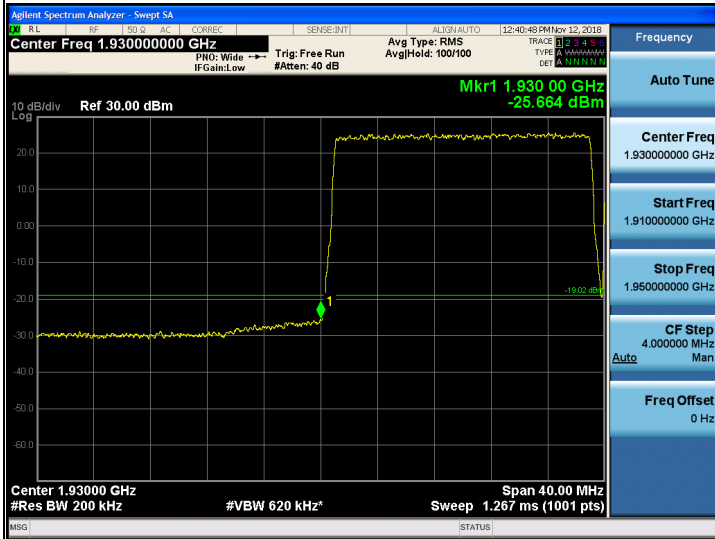

Port 0

Modulation:	64QAM	Modulation:	64QAM
Item:	Left band edge	Item:	Right band edge

Modulation:	256QAM	Modulation:	256QAM
Item:	Left band edge	Item:	Right band edge

Port 1

Modulation:	QPSK	Modulation:	QPSK
Item:	Left band edge	Item:	Right band edge

Modulation:	16QAM	Modulation:	16QAM
Item:	Left band edge	Item:	Right band edge

Port 1

Modulation:	64QAM	Modulation:	64QAM
Item:	Left band edge	Item:	Right band edge

Modulation:	256QAM	Modulation:	256QAM
Item:	Left band edge	Item:	Right band edge