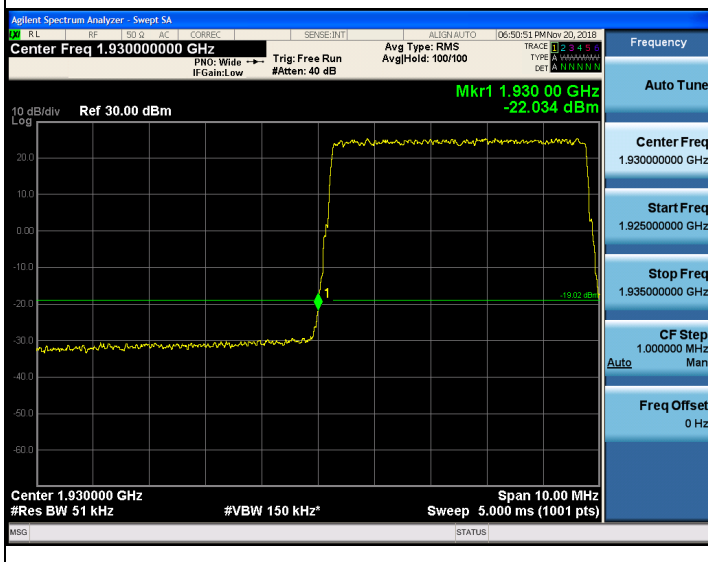

Plots of Band edge - 3 MHz Bandwidth + 5 MHz Bandwidth / 2 Carriers

Port 0

Modulation:	QPSK	Modulation:	QPSK
Item:	Left band edge	Item:	Right band edge

Modulation:	16QAM	Modulation:	16QAM
Item:	Left band edge	Item:	Right band edge

Port 0

Modulation:	64QAM	Modulation:	64QAM
Item:	Left band edge	Item:	Right band edge

Modulation:	256QAM	Modulation:	256QAM
Item:	Left band edge	Item:	Right band edge

Port 1

Modulation:	QPSK	Modulation:	QPSK
Item:	Left band edge	Item:	Right band edge

Modulation:	16QAM	Modulation:	16QAM
Item:	Left band edge	Item:	Right band edge

Port 1

Modulation:	64QAM	Modulation:	64QAM
Item:	Left band edge	Item:	Right band edge

Modulation:	256QAM	Modulation:	256QAM
Item:	Left band edge	Item:	Right band edge