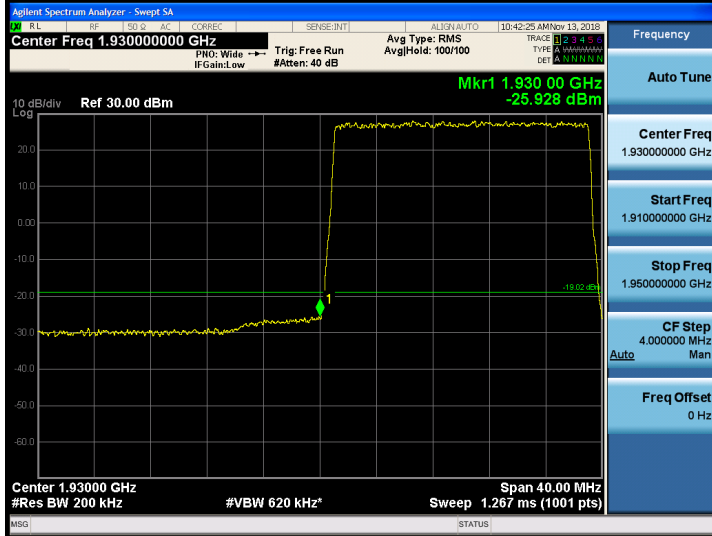

Port 1

Modulation:	64QAM	Modulation:	64QAM
Item:	Left band edge	Item:	Right band edge

Modulation:	256QAM	Modulation:	256QAM
Item:	Left band edge	Item:	Right band edge

Port 2

Modulation:	QPSK	Modulation:	QPSK
Item:	Left band edge	Item:	Right band edge

Modulation:	16QAM	Modulation:	16QAM
Item:	Left band edge	Item:	Right band edge

Port 2

Modulation:	64QAM	Modulation:	64QAM
Item:	Left band edge	Item:	Right band edge

Modulation:	256QAM	Modulation:	256QAM
Item:	Left band edge	Item:	Right band edge