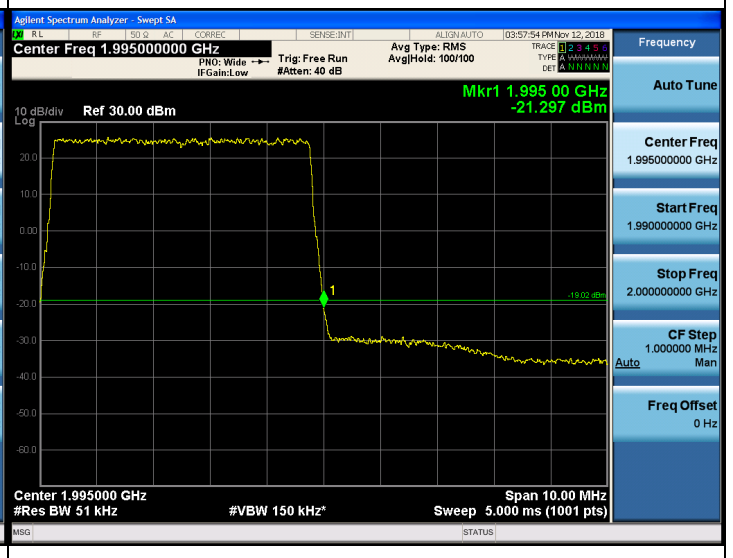

Modulation:	256QAM	Modulation:	256QAM
Item:	Left band edge	Item:	Right band edge

Plots of Band edge - 20 MHz Bandwidth + 5 MHz Bandwidth / 2 Carriers

Port 0

Modulation: QPSK		Modulation: QPSK	
Item: Left band edge		Item: Right band edge	
Modulation: 16QAM		Modulation: 16QAM	
Item: Left band edge		Item: Right band edge	

Port 0

Modulation:	64QAM	Modulation:	64QAM
Item:	Left band edge	Item:	Right band edge

Modulation:	256QAM	Modulation:	256QAM
Item:	Left band edge	Item:	Right band edge

Port 1

Modulation:	QPSK	Modulation:	QPSK
Item:	Left band edge	Item:	Right band edge