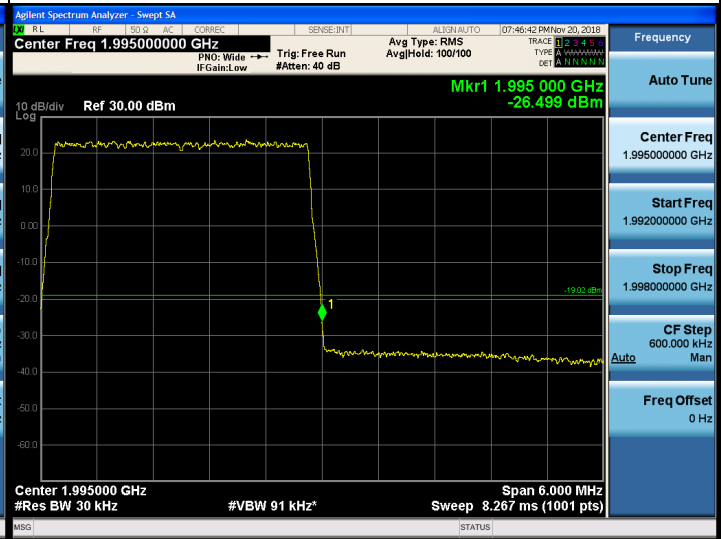

Plots of Band edge - 3 MHz Bandwidth + 5 MHz Bandwidth / 2 Carriers

Port 0

Modulation:	QPSK	Modulation:	QPSK
Item:	Left band edge	Item:	Right band edge

Modulation:	16QAM	Modulation:	16QAM
Item:	Left band edge	Item:	Right band edge

Port 0

Modulation:	64QAM	Modulation:	64QAM
Item:	Left band edge	Item:	Right band edge

Modulation:	256QAM	Modulation:	256QAM
Item:	Left band edge	Item:	Right band edge

Port 1

Modulation:	QPSK	Modulation:	QPSK
Item:	Left band edge	Item:	Right band edge

Modulation:	16QAM	Modulation:	16QAM
Item:	Left band edge	Item:	Right band edge

Port 1

Modulation:	64QAM	Modulation:	64QAM
Item:	Left band edge	Item:	Right band edge

Modulation:	256QAM	Modulation:	256QAM
Item:	Left band edge	Item:	Right band edge