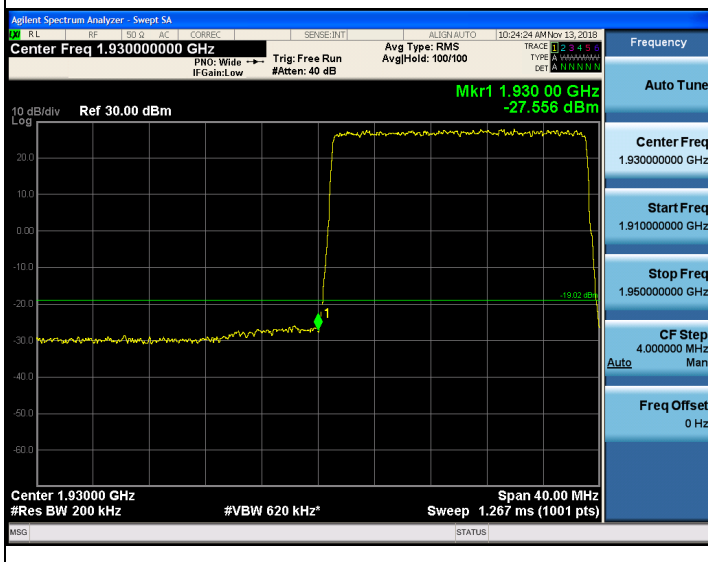

Port 3

Modulation:	QPSK	Modulation:	QPSK
Item:	Left band edge	Item:	Right band edge

Modulation:	16QAM	Modulation:	16QAM
Item:	Left band edge	Item:	Right band edge

Port 3

Modulation:	64QAM	Modulation:	64QAM
Item:	Left band edge	Item:	Right band edge

Modulation:	256QAM	Modulation:	256QAM
Item:	Left band edge	Item:	Right band edge

Plots of Band edge - 20 MHz Bandwidth + 5 MHz Bandwidth / 2 Carriers

Port 0

Modulation: QPSK		Modulation: QPSK	
Item: Left band edge		Item: Right band edge	
Modulation: 16QAM		Modulation: 16QAM	
Item: Left band edge		Item: Right band edge	