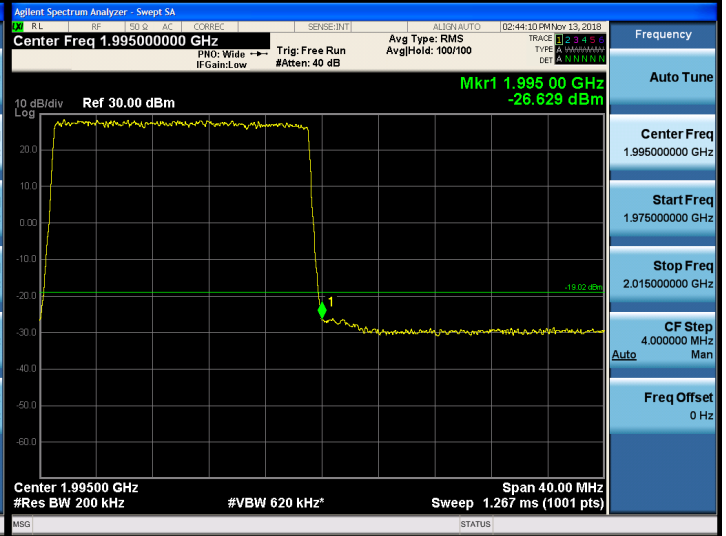

Port 3

Modulation:	64QAM	Modulation:	64QAM
Item:	Left band edge	Item:	Right band edge

Modulation:	256QAM	Modulation:	256QAM
Item:	Left band edge	Item:	Right band edge

Plots of Band edge - 20 MHz Bandwidth / 1 Carrier

Port 0

Modulation:	QPSK	Modulation:	QPSK
Item:	Left band edge	Item:	Right band edge

Modulation:	16QAM	Modulation:	16QAM
Item:	Left band edge	Item:	Right band edge

Port 0

Modulation:	64QAM	Modulation:	64QAM
Item:	Left band edge	Item:	Right band edge

Modulation:	256QAM	Modulation:	256QAM
Item:	Left band edge	Item:	Right band edge

Port 1

Modulation:	QPSK	Modulation:	QPSK
Item:	Left band edge	Item:	Right band edge

Modulation:	16QAM	Modulation:	16QAM
Item:	Left band edge	Item:	Right band edge

Port 1

Modulation:	64QAM	Modulation:	64QAM
Item:	Left band edge	Item:	Right band edge

Modulation:	256QAM	Modulation:	256QAM
Item:	Left band edge	Item:	Right band edge

Port 2

Modulation:	QPSK	Modulation:	QPSK
Item:	Left band edge	Item:	Right band edge