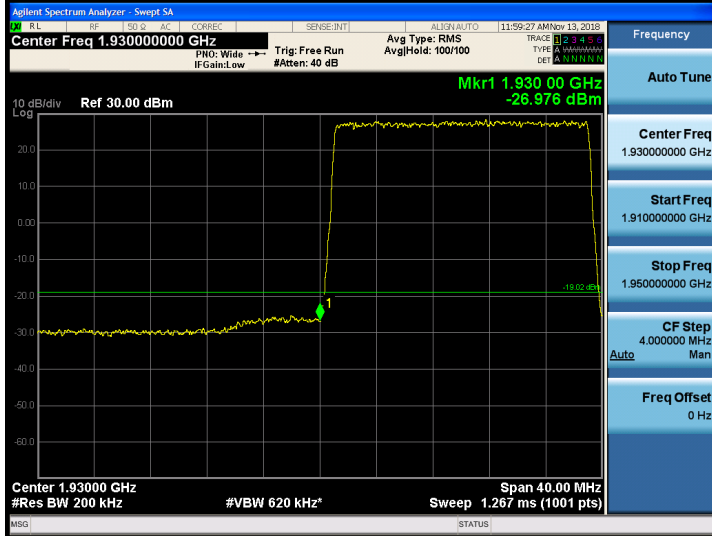

Port 3

Modulation:	64QAM	Modulation:	64QAM
Item:	Left band edge	Item:	Right band edge

Modulation:	256QAM	Modulation:	256QAM
Item:	Left band edge	Item:	Right band edge

Plots of Band edge - 20 MHz Bandwidth / 1 Carrier

Port 0

Modulation:	QPSK	Modulation:	QPSK
Item:	Left band edge	Item:	Right band edge

Modulation:	16QAM	Modulation:	16QAM
Item:	Left band edge	Item:	Right band edge

Port 0

Modulation:	64QAM	Modulation:	64QAM
Item:	Left band edge	Item:	Right band edge