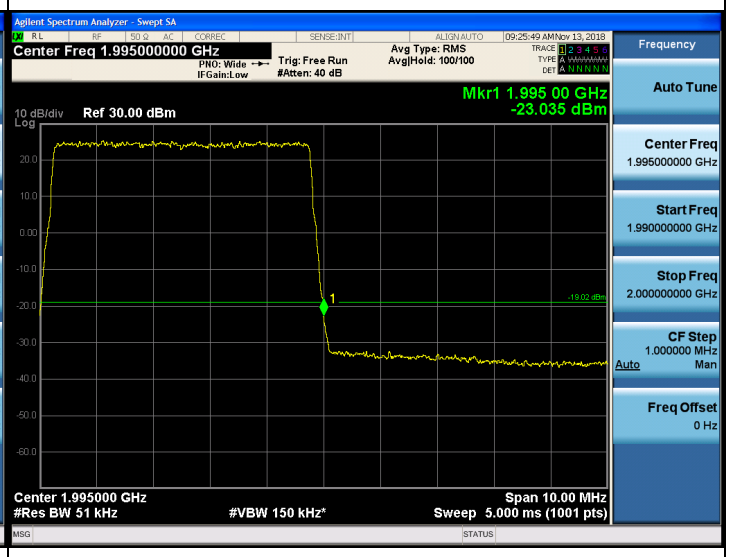

Port 2

Modulation:	QPSK	Modulation:	QPSK
Item:	Left band edge	Item:	Right band edge

Modulation:	16QAM	Modulation:	16QAM
Item:	Left band edge	Item:	Right band edge

Port 2

Modulation:	64QAM	Modulation:	64QAM
Item:	Left band edge	Item:	Right band edge

Modulation:	256QAM	Modulation:	256QAM
Item:	Left band edge	Item:	Right band edge

Port 3

Modulation:	QPSK	Modulation:	QPSK
Item:	Left band edge	Item:	Right band edge

Modulation:	16QAM	Modulation:	16QAM
Item:	Left band edge	Item:	Right band edge

Port 3

Modulation:	64QAM	Modulation:	64QAM
Item:	Left band edge	Item:	Right band edge

Modulation:	256QAM	Modulation:	256QAM
Item:	Left band edge	Item:	Right band edge

Plots of Band edge - 5 MHz Bandwidth / 1 Carrier