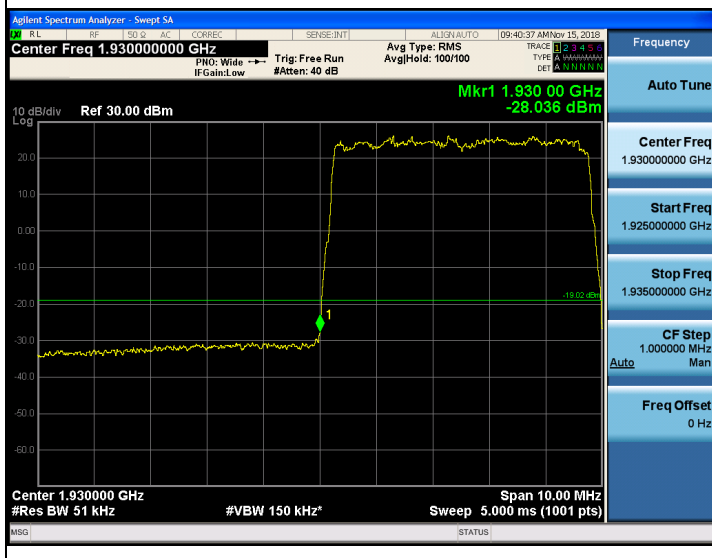

Port 3

Modulation:	64QAM	Modulation:	64QAM
Item:	Left band edge	Item:	Right band edge

Modulation:	256QAM	Modulation:	256QAM
Item:	Left band edge	Item:	Right band edge

Plots of Band edge - 5 MHz Bandwidth / 1 Carrier

Port 0

Modulation:	QPSK	Modulation:	QPSK
Item:	Left band edge	Item:	Right band edge

Modulation:	16QAM	Modulation:	16QAM
Item:	Left band edge	Item:	Right band edge

Port 0

Modulation:	64QAM	Modulation:	64QAM
Item:	Left band edge	Item:	Right band edge