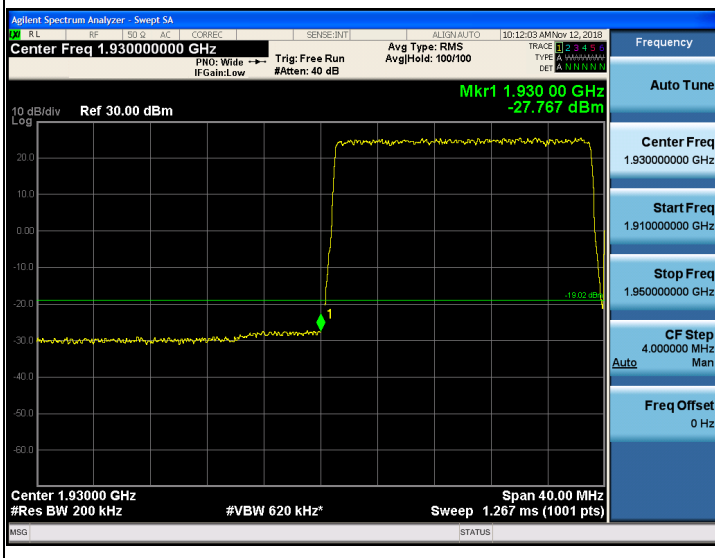

Modulation:	256QAM	Modulation:	256QAM
Item:	Left band edge	Item:	Right band edge

Plots of Band edge - 20 MHz Bandwidth + 5 MHz Bandwidth / 2 Carriers

Port 0

Modulation: QPSK		Modulation: QPSK	
Item: Left band edge		Item: Right band edge	
Modulation: 16QAM		Modulation: 16QAM	
Item: Left band edge		Item: Right band edge	

Port 0

Modulation:	64QAM	Modulation:	64QAM
Item:	Left band edge	Item:	Right band edge

Modulation:	256QAM	Modulation:	256QAM
Item:	Left band edge	Item:	Right band edge

Port 1

Modulation:	QPSK	Modulation:	QPSK
Item:	Left band edge	Item:	Right band edge