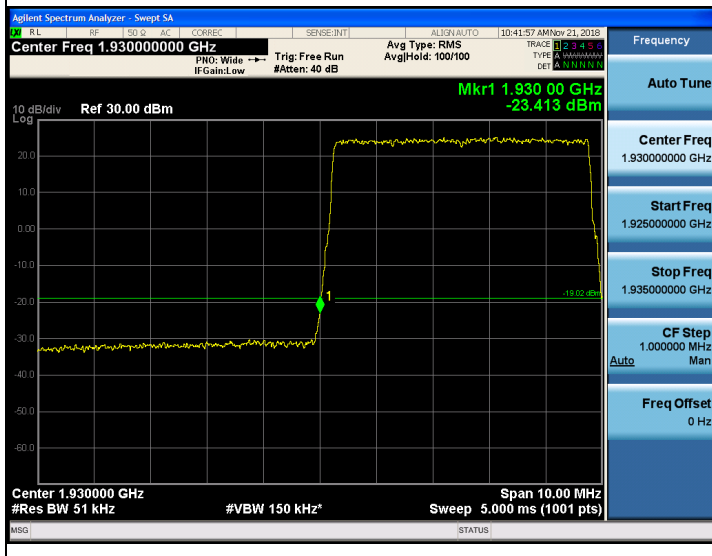

Port 2

Modulation:	QPSK	Modulation:	QPSK
Item:	Left band edge	Item:	Right band edge

Modulation:	16QAM	Modulation:	16QAM
Item:	Left band edge	Item:	Right band edge

Port 2

Modulation:	64QAM	Modulation:	64QAM
Item:	Left band edge	Item:	Right band edge

Modulation:	256QAM	Modulation:	256QAM
Item:	Left band edge	Item:	Right band edge

Port 3

Modulation:	QPSK	Modulation:	QPSK
Item:	Left band edge	Item:	Right band edge

Modulation:	16QAM	Modulation:	16QAM
Item:	Left band edge	Item:	Right band edge

Port 3

Modulation:	64QAM	Modulation:	64QAM
Item:	Left band edge	Item:	Right band edge

Modulation:	256QAM	Modulation:	256QAM
Item:	Left band edge	Item:	Right band edge

Plots of Band edge - 20 MHz Bandwidth / 1 Carrier