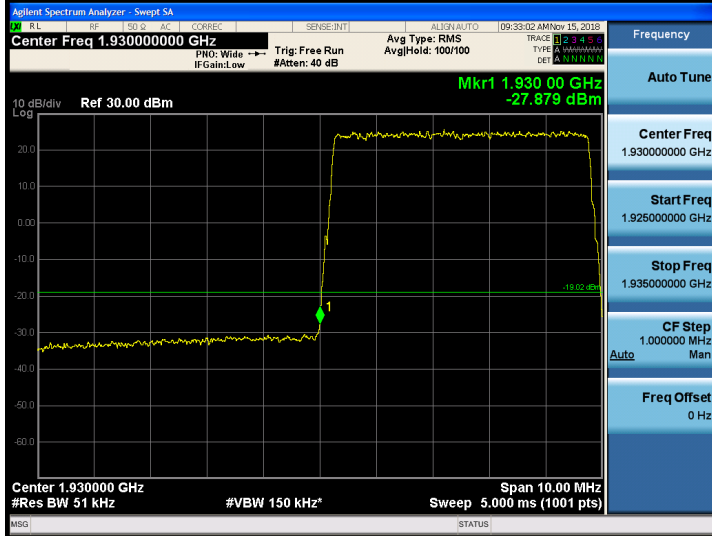

Port 3

Modulation:	64QAM	Modulation:	64QAM
Item:	Left band edge	Item:	Right band edge

Modulation:	256QAM	Modulation:	256QAM
Item:	Left band edge	Item:	Right band edge

Plots of Band edge - 5 MHz Bandwidth / 1 Carrier

Port 0

Modulation:	QPSK	Modulation:	QPSK
Item:	Left band edge	Item:	Right band edge

Modulation:	16QAM	Modulation:	16QAM
Item:	Left band edge	Item:	Right band edge

Port 0

Modulation:	64QAM	Modulation:	64QAM
Item:	Left band edge	Item:	Right band edge