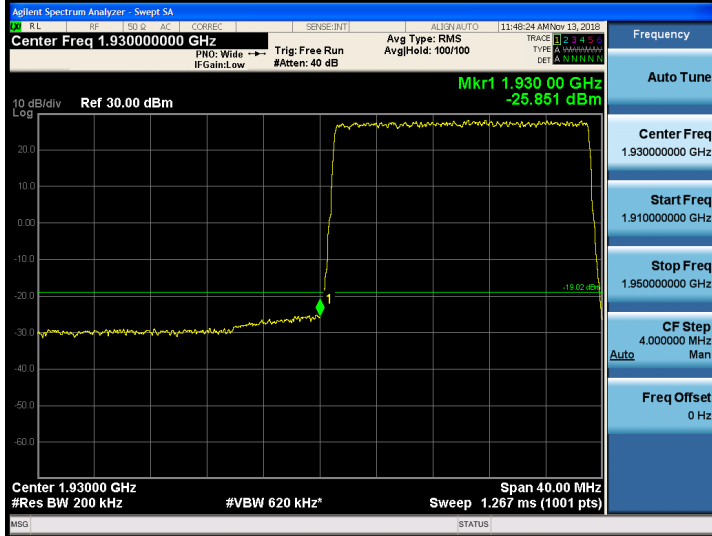

Port 3

Modulation:	64QAM	Modulation:	64QAM
Item:	Left band edge	Item:	Right band edge

Modulation:	256QAM	Modulation:	256QAM
Item:	Left band edge	Item:	Right band edge

Plots of Band edge - 20 MHz Bandwidth / 1 Carrier

Port 0

Modulation:	QPSK	Modulation:	QPSK
Item:	Left band edge	Item:	Right band edge

Modulation:	16QAM	Modulation:	16QAM
Item:	Left band edge	Item:	Right band edge

Port 0

Modulation:	64QAM	Modulation:	64QAM
Item:	Left band edge	Item:	Right band edge

Modulation:	256QAM	Modulation:	256QAM
Item:	Left band edge	Item:	Right band edge

Port 1

Modulation:	QPSK	Modulation:	QPSK
Item:	Left band edge	Item:	Right band edge

Modulation:	16QAM	Modulation:	16QAM
Item:	Left band edge	Item:	Right band edge

Port 1

Modulation:	64QAM	Modulation:	64QAM
Item:	Left band edge	Item:	Right band edge

Modulation:	256QAM	Modulation:	256QAM
Item:	Left band edge	Item:	Right band edge

Port 2

Modulation:	QPSK	Modulation:	QPSK
Item:	Left band edge	Item:	Right band edge