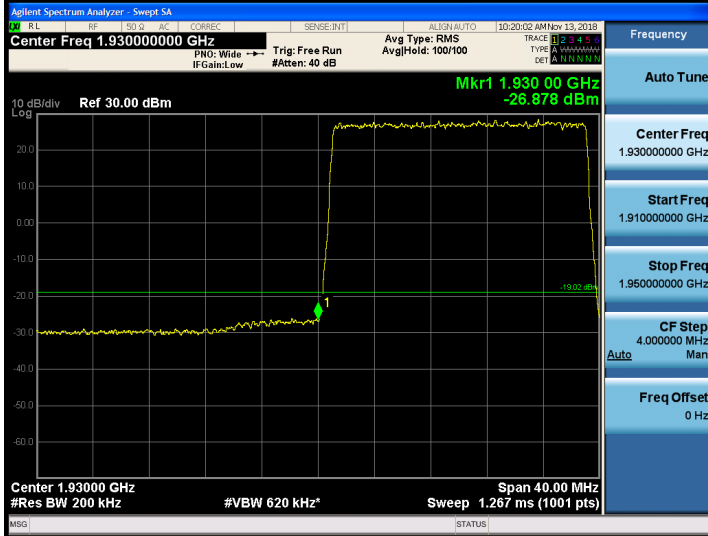

Port 3

Modulation:	QPSK	Modulation:	QPSK
Item:	Left band edge	Item:	Right band edge

Modulation:	16QAM	Modulation:	16QAM
Item:	Left band edge	Item:	Right band edge

Port 3

Modulation:	64QAM	Modulation:	64QAM
Item:	Left band edge	Item:	Right band edge