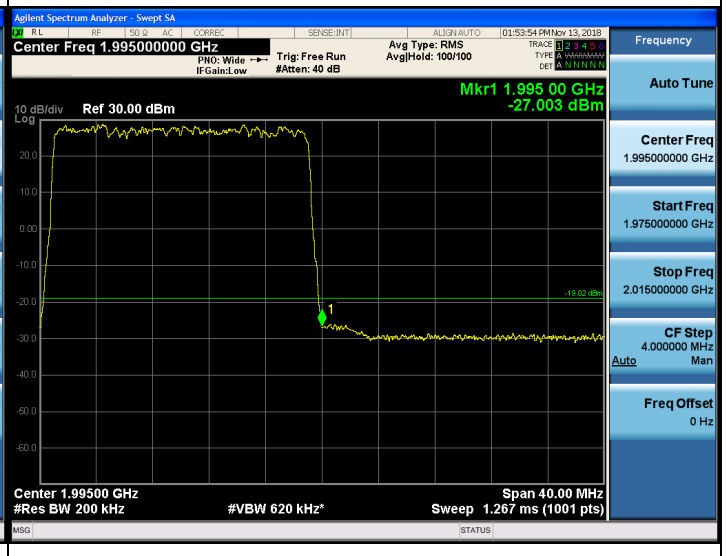

Port 1

Modulation:	64QAM	Modulation:	64QAM
Item:	Left band edge	Item:	Right band edge

Modulation:	256QAM	Modulation:	256QAM
Item:	Left band edge	Item:	Right band edge

Port 2

Modulation:	QPSK	Modulation:	QPSK
Item:	Left band edge	Item:	Right band edge

Modulation:	16QAM	Modulation:	16QAM
Item:	Left band edge	Item:	Right band edge

Port 2

Modulation:	64QAM	Modulation:	64QAM
Item:	Left band edge	Item:	Right band edge

Modulation:	256QAM	Modulation:	256QAM
Item:	Left band edge	Item:	Right band edge