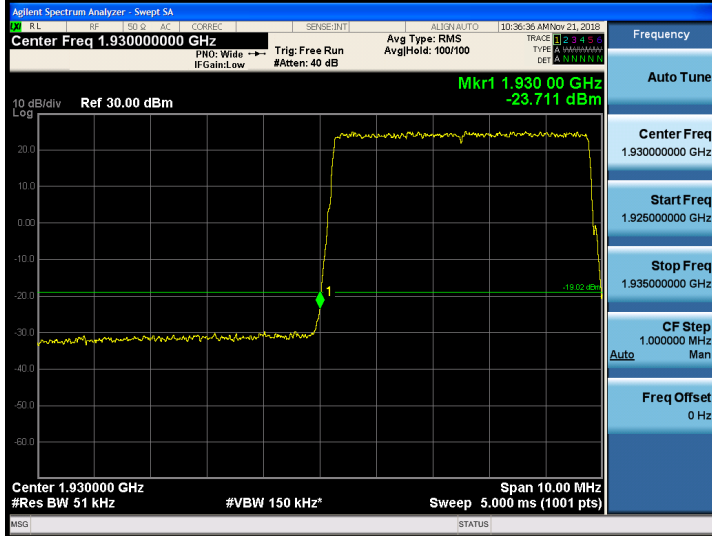

Port 2

Modulation:	QPSK	Modulation:	QPSK
Item:	Left band edge	Item:	Right band edge

Modulation:	16QAM	Modulation:	16QAM
Item:	Left band edge	Item:	Right band edge

Port 2

Modulation:	64QAM	Modulation:	64QAM
Item:	Left band edge	Item:	Right band edge

Modulation:	256QAM	Modulation:	256QAM
Item:	Left band edge	Item:	Right band edge

Port 3

Modulation:	QPSK	Modulation:	QPSK
Item:	Left band edge	Item:	Right band edge

Modulation:	16QAM	Modulation:	16QAM
Item:	Left band edge	Item:	Right band edge

Port 3

Modulation:	64QAM	Modulation:	64QAM
Item:	Left band edge	Item:	Right band edge

Modulation:	256QAM	Modulation:	256QAM
Item:	Left band edge	Item:	Right band edge

Plots of Band edge - 20 MHz Bandwidth / 1 Carrier