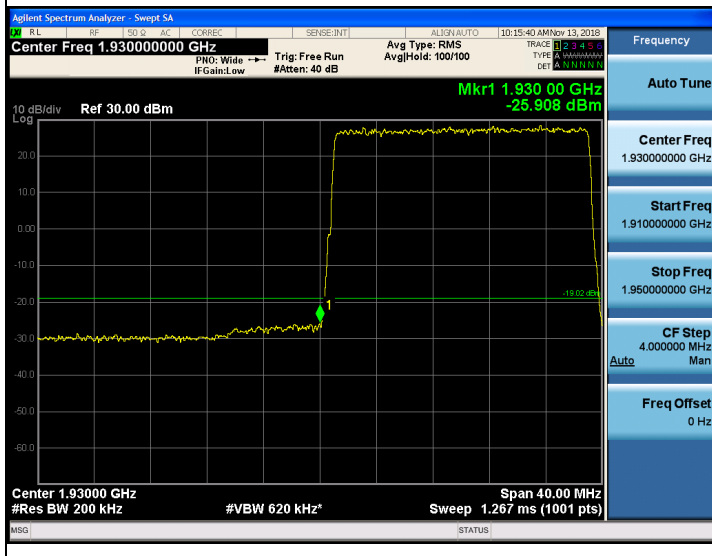

Port 1

Modulation:	64QAM	Modulation:	64QAM
Item:	Left band edge	Item:	Right band edge

Modulation:	256QAM	Modulation:	256QAM
Item:	Left band edge	Item:	Right band edge

Port 2

Modulation:	QPSK	Modulation:	QPSK
Item:	Left band edge	Item:	Right band edge

Modulation:	16QAM	Modulation:	16QAM
Item:	Left band edge	Item:	Right band edge

Port 2

Modulation:	64QAM	Modulation:	64QAM
Item:	Left band edge	Item:	Right band edge

Modulation:	256QAM	Modulation:	256QAM
Item:	Left band edge	Item:	Right band edge

Port 3

Modulation:	QPSK	Modulation:	QPSK
Item:	Left band edge	Item:	Right band edge

Modulation:	16QAM	Modulation:	16QAM
Item:	Left band edge	Item:	Right band edge

Port 3

Modulation:	64QAM	Modulation:	64QAM
Item:	Left band edge	Item:	Right band edge