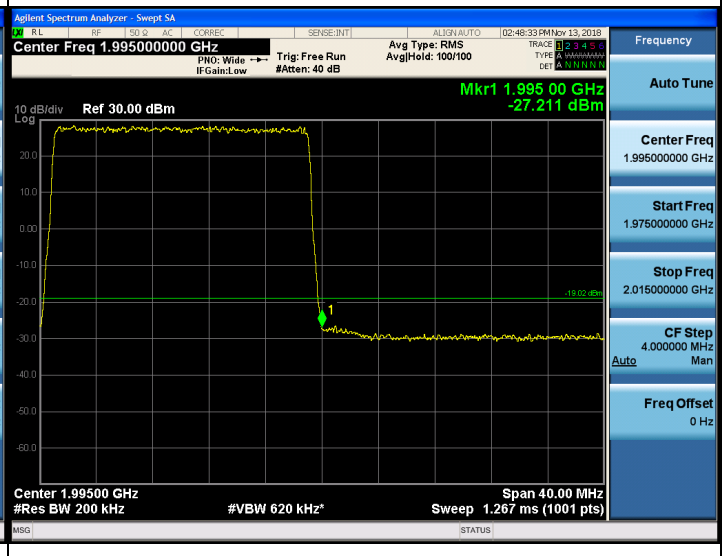

Port 3

Modulation:	64QAM	Modulation:	64QAM
Item:	Left band edge	Item:	Right band edge

Modulation:	256QAM	Modulation:	256QAM
Item:	Left band edge	Item:	Right band edge

Plots of Band edge - 20 MHz Bandwidth / 1 Carrier

Port 0

Modulation:	QPSK	Modulation:	QPSK
Item:	Left band edge	Item:	Right band edge

Modulation:	16QAM	Modulation:	16QAM
Item:	Left band edge	Item:	Right band edge

Port 0

Modulation:	64QAM	Modulation:	64QAM
Item:	Left band edge	Item:	Right band edge

Modulation:	256QAM	Modulation:	256QAM
Item:	Left band edge	Item:	Right band edge

Port 1

Modulation:	QPSK	Modulation:	QPSK
Item:	Left band edge	Item:	Right band edge

Modulation:	16QAM	Modulation:	16QAM
Item:	Left band edge	Item:	Right band edge

Port 1

Modulation:	64QAM	Modulation:	64QAM
Item:	Left band edge	Item:	Right band edge

Modulation:	256QAM	Modulation:	256QAM
Item:	Left band edge	Item:	Right band edge

Port 2

Modulation:	QPSK	Modulation:	QPSK
Item:	Left band edge	Item:	Right band edge