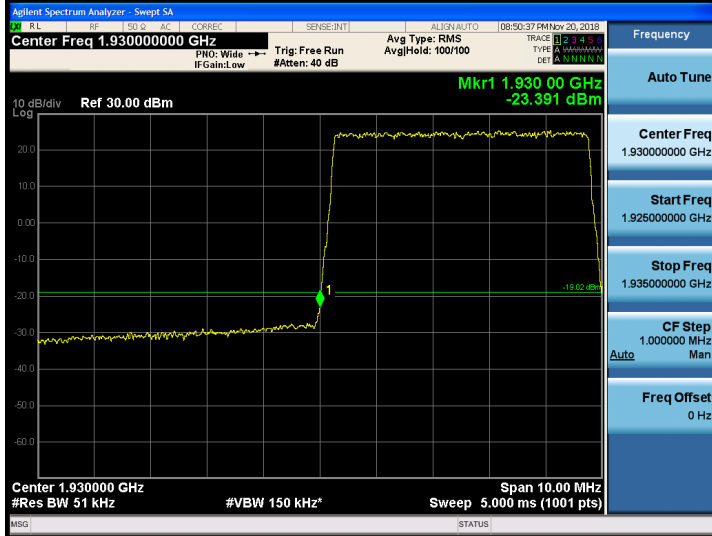

Plots of Band edge - 3 MHz Bandwidth + 5 MHz Bandwidth / 2 Carriers

Port 0

Modulation:	QPSK	Modulation:	QPSK
Item:	Left band edge	Item:	Right band edge

Modulation:	16QAM	Modulation:	16QAM
Item:	Left band edge	Item:	Right band edge

Port 0

Modulation:	64QAM	Modulation:	64QAM
Item:	Left band edge	Item:	Right band edge

Modulation:	256QAM	Modulation:	256QAM
Item:	Left band edge	Item:	Right band edge

Port 1

Modulation:	QPSK	Modulation:	QPSK
Item:	Left band edge	Item:	Right band edge

Modulation:	16QAM	Modulation:	16QAM
Item:	Left band edge	Item:	Right band edge

Port 1

Modulation:	64QAM	Modulation:	64QAM
Item:	Left band edge	Item:	Right band edge

Modulation:	256QAM	Modulation:	256QAM
Item:	Left band edge	Item:	Right band edge

Port 2

Modulation:	QPSK	Modulation:	QPSK
Item:	Left band edge	Item:	Right band edge

Modulation:	16QAM	Modulation:	16QAM
Item:	Left band edge	Item:	Right band edge

Port 2

Modulation:	64QAM	Modulation:	64QAM
Item:	Left band edge	Item:	Right band edge