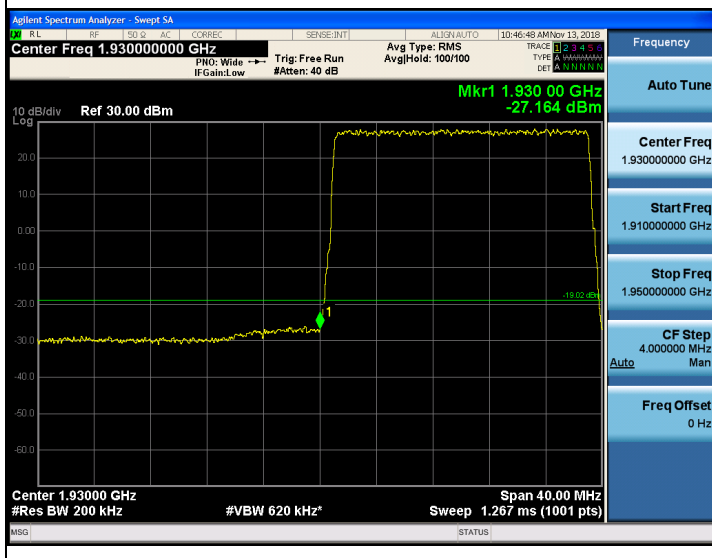

Port 1

Modulation:	64QAM	Modulation:	64QAM
Item:	Left band edge	Item:	Right band edge

Modulation:	256QAM	Modulation:	256QAM
Item:	Left band edge	Item:	Right band edge

Port 2

Modulation:	QPSK	Modulation:	QPSK
Item:	Left band edge	Item:	Right band edge

Modulation:	16QAM	Modulation:	16QAM
Item:	Left band edge	Item:	Right band edge

Port 2

Modulation:	64QAM	Modulation:	64QAM
Item:	Left band edge	Item:	Right band edge

Modulation:	256QAM	Modulation:	256QAM
Item:	Left band edge	Item:	Right band edge

Port 3

Modulation:	QPSK	Modulation:	QPSK
Item:	Left band edge	Item:	Right band edge

Modulation:	16QAM	Modulation:	16QAM
Item:	Left band edge	Item:	Right band edge

Port 3

Modulation:	64QAM	Modulation:	64QAM
Item:	Left band edge	Item:	Right band edge