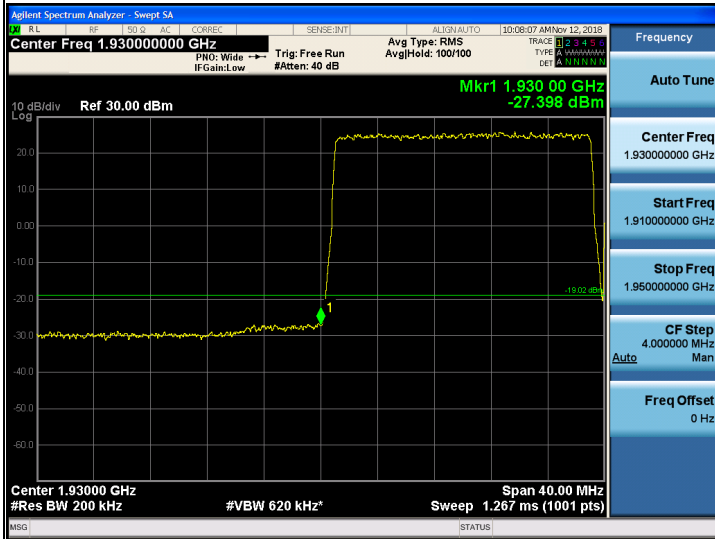

Port 3

Modulation:	QPSK	Modulation:	QPSK
Item:	Left band edge	Item:	Right band edge

Modulation:	16QAM	Modulation:	16QAM
Item:	Left band edge	Item:	Right band edge

Port 3

Modulation:	64QAM	Modulation:	64QAM
Item:	Left band edge	Item:	Right band edge

Modulation:	256QAM	Modulation:	256QAM
Item:	Left band edge	Item:	Right band edge

Plots of Band edge - 20 MHz Bandwidth + 5 MHz Bandwidth / 2 Carriers

Port 0

Modulation: QPSK		Modulation: QPSK	
Item: Left band edge		Item: Right band edge	
Modulation: 16QAM		Modulation: 16QAM	
Item: Left band edge		Item: Right band edge	

Port 0

Modulation:	64QAM	Modulation:	64QAM
Item:	Left band edge	Item:	Right band edge

Modulation:	256QAM	Modulation:	256QAM
Item:	Left band edge	Item:	Right band edge

Port 1

Modulation:	QPSK	Modulation:	QPSK
Item:	Left band edge	Item:	Right band edge