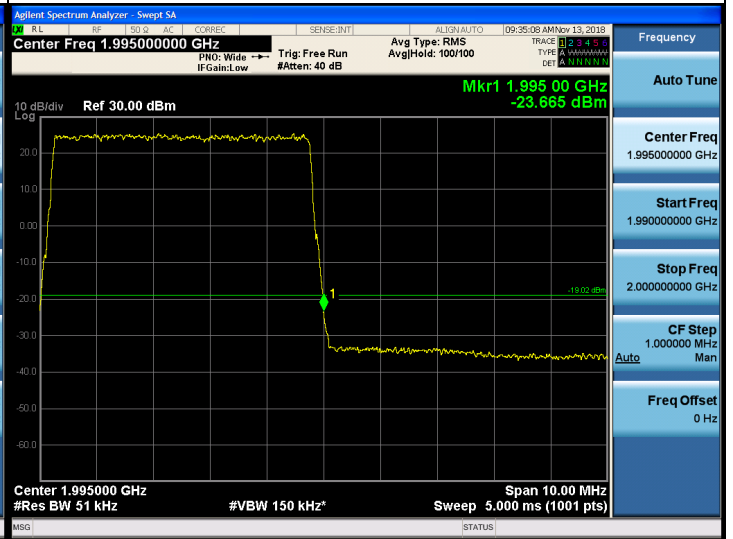

Port 2

Modulation:	QPSK	Modulation:	QPSK
Item:	Left band edge	Item:	Right band edge

Modulation:	16QAM	Modulation:	16QAM
Item:	Left band edge	Item:	Right band edge

Port 2

Modulation:	64QAM	Modulation:	64QAM
Item:	Left band edge	Item:	Right band edge

Modulation:	256QAM	Modulation:	256QAM
Item:	Left band edge	Item:	Right band edge

Port 3

Modulation:	QPSK	Modulation:	QPSK
Item:	Left band edge	Item:	Right band edge

Modulation:	16QAM	Modulation:	16QAM
Item:	Left band edge	Item:	Right band edge