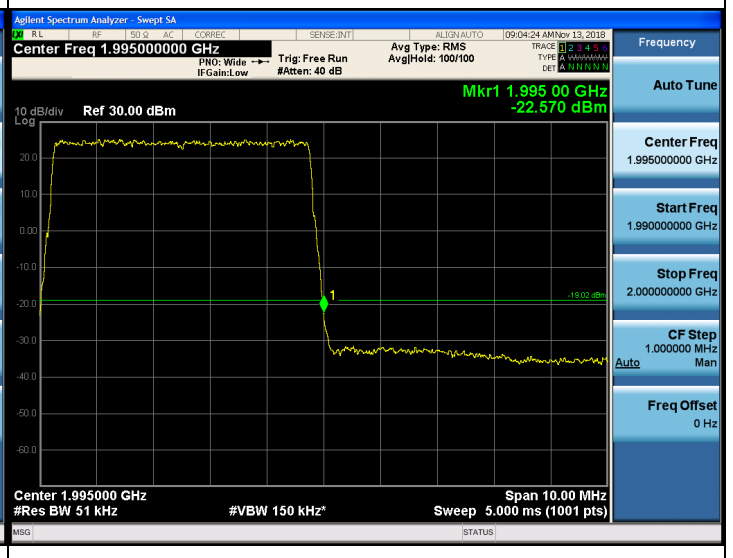

Port 2

Modulation:	QPSK	Modulation:	QPSK
Item:	Left band edge	Item:	Right band edge

Modulation:	16QAM	Modulation:	16QAM
Item:	Left band edge	Item:	Right band edge

Port 2

Modulation:	64QAM	Modulation:	64QAM
Item:	Left band edge	Item:	Right band edge

Modulation:	256QAM	Modulation:	256QAM
Item:	Left band edge	Item:	Right band edge

Port 3

Modulation:	QPSK	Modulation:	QPSK
Item:	Left band edge	Item:	Right band edge

Modulation:	16QAM	Modulation:	16QAM
Item:	Left band edge	Item:	Right band edge