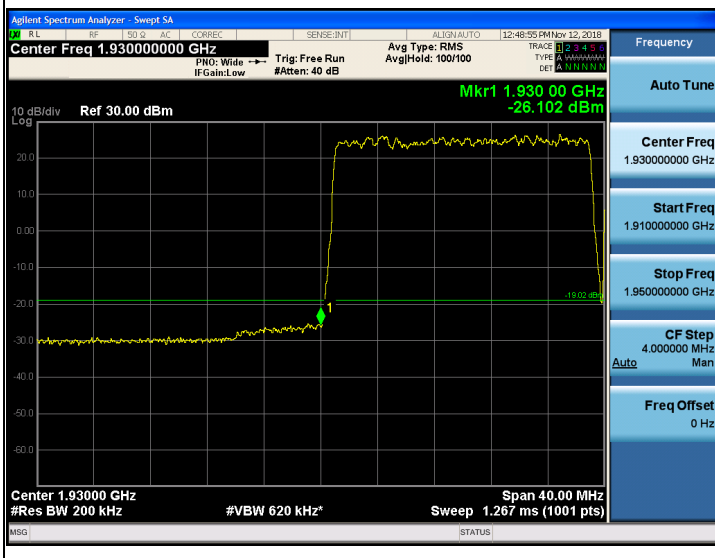

Modulation:	16QAM	Modulation:	16QAM
Item:	Left band edge	Item:	Right band edge