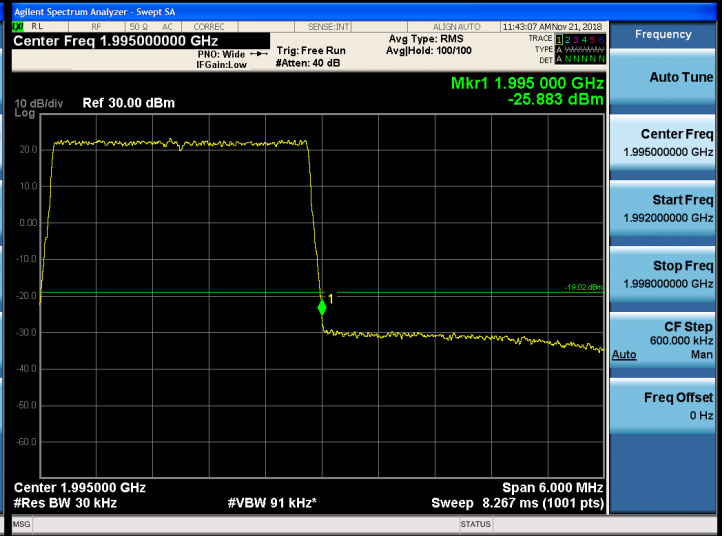

Modulation:	16QAM	Modulation:	16QAM
Item:	Left band edge	Item:	Right band edge

Port 1

Modulation:	64QAM	Modulation:	64QAM
Item:	Left band edge	Item:	Right band edge

Modulation:	256QAM	Modulation:	256QAM
Item:	Left band edge	Item:	Right band edge

Port 2

Modulation:	QPSK	Modulation:	QPSK
Item:	Left band edge	Item:	Right band edge

Modulation:	16QAM	Modulation:	16QAM
Item:	Left band edge	Item:	Right band edge

Port 2

Modulation:	64QAM	Modulation:	64QAM
Item:	Left band edge	Item:	Right band edge

Modulation:	256QAM	Modulation:	256QAM
Item:	Left band edge	Item:	Right band edge

Port 3

Modulation:	QPSK	Modulation:	QPSK
Item:	Left band edge	Item:	Right band edge

Modulation:	16QAM	Modulation:	16QAM
Item:	Left band edge	Item:	Right band edge

Port 3

Modulation:	64QAM	Modulation:	64QAM
Item:	Left band edge	Item:	Right band edge

Modulation:	256QAM	Modulation:	256QAM
Item:	Left band edge	Item:	Right band edge

Plots of Band edge - 20 MHz Bandwidth / 1 Carrier