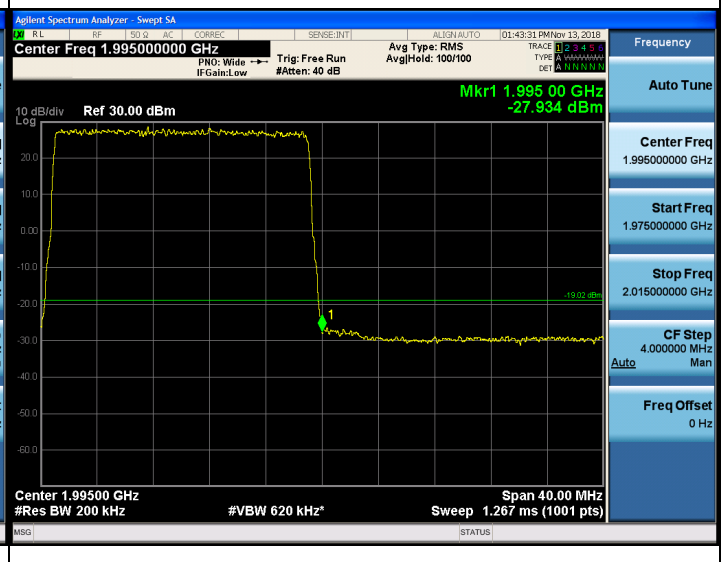

Modulation:	256QAM	Modulation:	256QAM
Item:	Left band edge	Item:	Right band edge