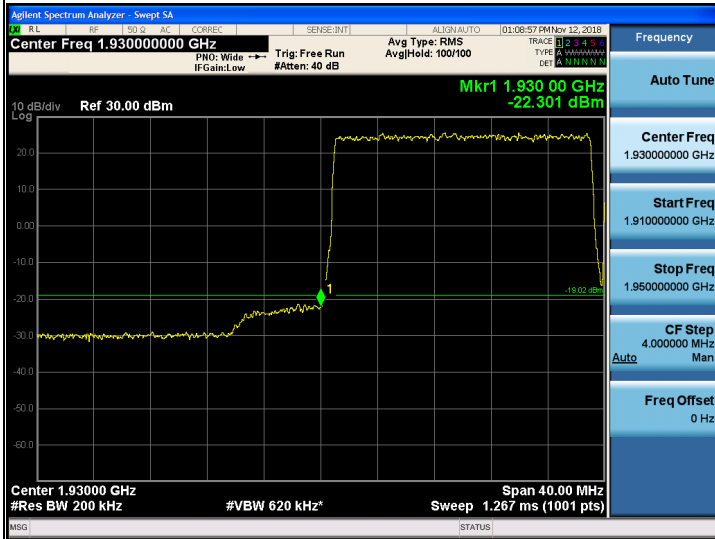

Port 0

Modulation:	64QAM	Modulation:	64QAM
Item:	Left band edge	Item:	Right band edge

Modulation:	256QAM	Modulation:	256QAM
Item:	Left band edge	Item:	Right band edge

Port 1

Modulation:	QPSK	Modulation:	QPSK
Item:	Left band edge	Item:	Right band edge

Modulation:	16QAM	Modulation:	16QAM
Item:	Left band edge	Item:	Right band edge

Port 1

Modulation:	64QAM	Modulation:	64QAM
Item:	Left band edge	Item:	Right band edge

Modulation:	256QAM	Modulation:	256QAM
Item:	Left band edge	Item:	Right band edge

Port 2

Modulation:	QPSK	Modulation:	QPSK
Item:	Left band edge	Item:	Right band edge

Modulation:	16QAM	Modulation:	16QAM
Item:	Left band edge	Item:	Right band edge

Port 2

Modulation:	64QAM	Modulation:	64QAM
Item:	Left band edge	Item:	Right band edge