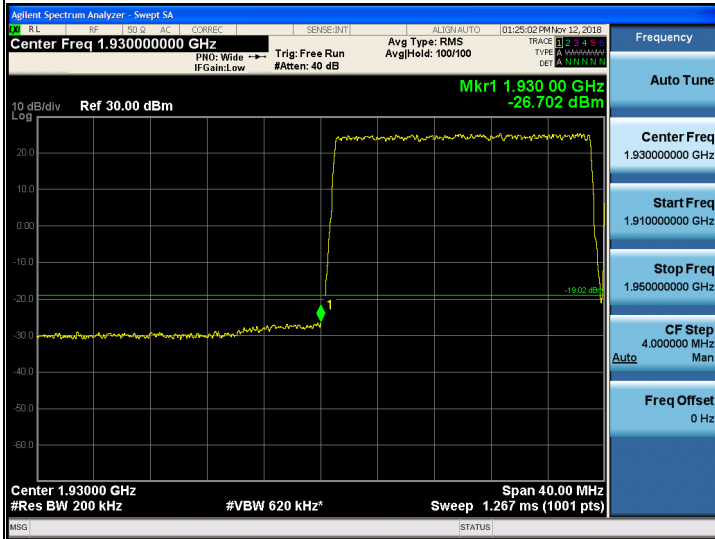

Port 2

Modulation:	QPSK	Modulation:	QPSK
Item:	Left band edge	Item:	Right band edge

Modulation:	16QAM	Modulation:	16QAM
Item:	Left band edge	Item:	Right band edge

Port 2

Modulation:	64QAM	Modulation:	64QAM
Item:	Left band edge	Item:	Right band edge

Modulation:	256QAM	Modulation:	256QAM
Item:	Left band edge	Item:	Right band edge

Port 3

Modulation:	QPSK	Modulation:	QPSK
Item:	Left band edge	Item:	Right band edge

Modulation:	16QAM	Modulation:	16QAM
Item:	Left band edge	Item:	Right band edge