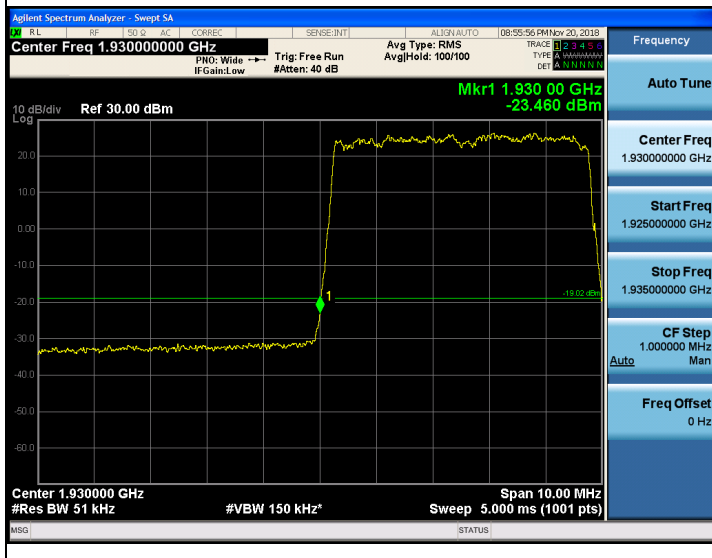

Plots of Band edge - 3 MHz Bandwidth + 5 MHz Bandwidth / 2 Carriers

Port 0

Modulation:	QPSK	Modulation:	QPSK
Item:	Left band edge	Item:	Right band edge

Modulation:	16QAM	Modulation:	16QAM
Item:	Left band edge	Item:	Right band edge

Port 0

Modulation:	64QAM	Modulation:	64QAM
Item:	Left band edge	Item:	Right band edge

Modulation:	256QAM	Modulation:	256QAM
Item:	Left band edge	Item:	Right band edge

Port 1

Modulation:	QPSK	Modulation:	QPSK
Item:	Left band edge	Item:	Right band edge

Modulation:	16QAM	Modulation:	16QAM
Item:	Left band edge	Item:	Right band edge

Port 1

Modulation:	64QAM	Modulation:	64QAM
Item:	Left band edge	Item:	Right band edge

Modulation:	256QAM	Modulation:	256QAM
Item:	Left band edge	Item:	Right band edge

Port 2

Modulation:	QPSK	Modulation:	QPSK
Item:	Left band edge	Item:	Right band edge

Modulation:	16QAM	Modulation:	16QAM
Item:	Left band edge	Item:	Right band edge

Port 2

Modulation:	64QAM	Modulation:	64QAM
Item:	Left band edge	Item:	Right band edge