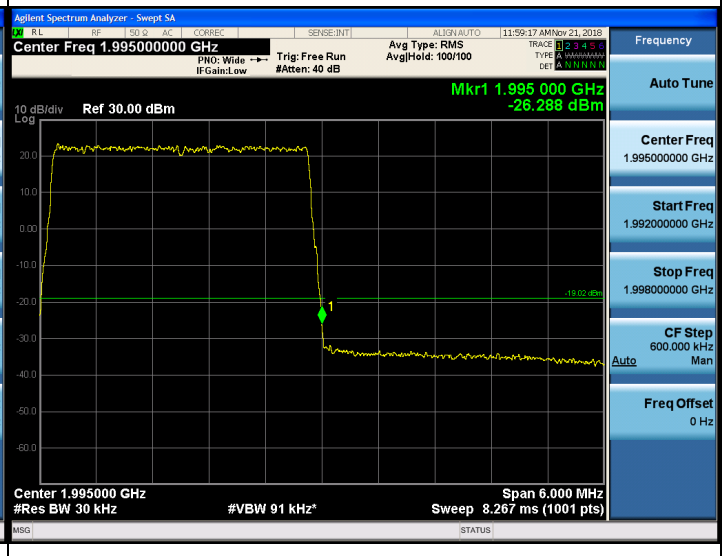

Port 2

Modulation:	QPSK	Modulation:	QPSK
Item:	Left band edge	Item:	Right band edge

Modulation:	16QAM	Modulation:	16QAM
Item:	Left band edge	Item:	Right band edge

Port 2

Modulation:	64QAM	Modulation:	64QAM
Item:	Left band edge	Item:	Right band edge

Modulation:	256QAM	Modulation:	256QAM
Item:	Left band edge	Item:	Right band edge

Port 3

Modulation:	QPSK	Modulation:	QPSK
Item:	Left band edge	Item:	Right band edge

Modulation:	16QAM	Modulation:	16QAM
Item:	Left band edge	Item:	Right band edge

Port 3

Modulation:	64QAM	Modulation:	64QAM
Item:	Left band edge	Item:	Right band edge

Modulation:	256QAM	Modulation:	256QAM
Item:	Left band edge	Item:	Right band edge

Plots of Band edge - 20 MHz Bandwidth / 1 Carrier