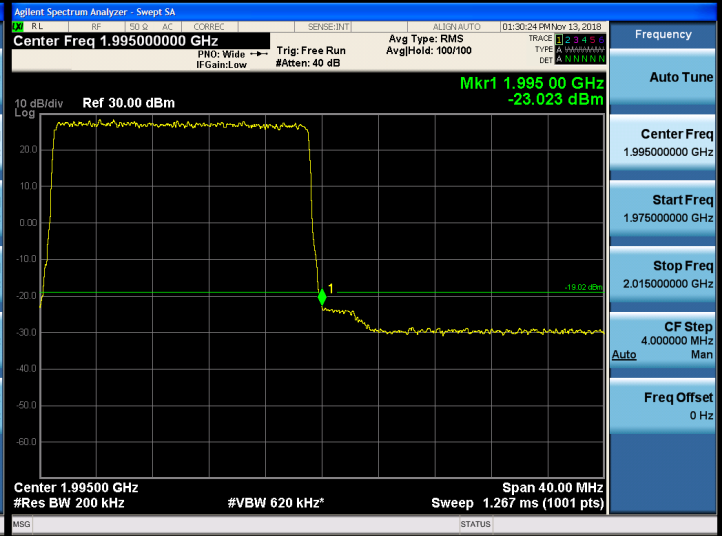

Port 1

Modulation:	64QAM	Modulation:	64QAM
Item:	Left band edge	Item:	Right band edge

Modulation:	256QAM	Modulation:	256QAM
Item:	Left band edge	Item:	Right band edge

Port 2

Modulation:	QPSK	Modulation:	QPSK
Item:	Left band edge	Item:	Right band edge

Modulation:	16QAM	Modulation:	16QAM
Item:	Left band edge	Item:	Right band edge

Port 2

Modulation:	64QAM	Modulation:	64QAM
Item:	Left band edge	Item:	Right band edge

Modulation:	256QAM	Modulation:	256QAM
Item:	Left band edge	Item:	Right band edge

Port 3

Modulation:	QPSK	Modulation:	QPSK
Item:	Left band edge	Item:	Right band edge

Modulation:	16QAM	Modulation:	16QAM
Item:	Left band edge	Item:	Right band edge

Port 3

Modulation:	64QAM	Modulation:	64QAM
Item:	Left band edge	Item:	Right band edge