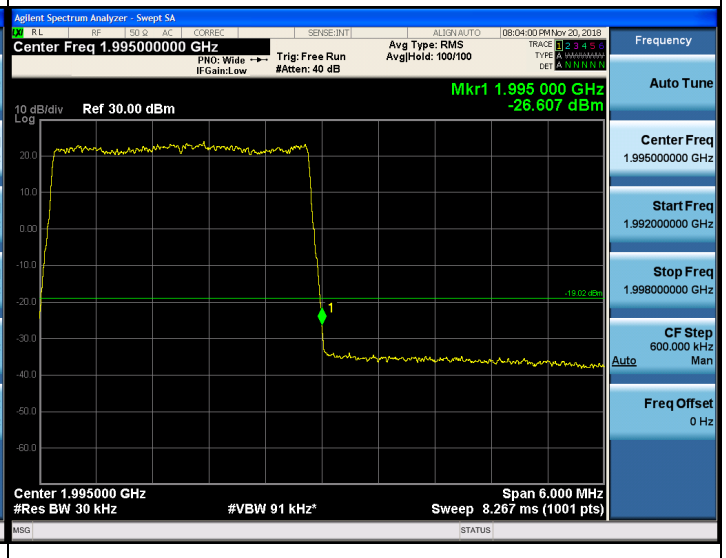

Plots of Band edge - 3 MHz Bandwidth + 5 MHz Bandwidth / 2 Carriers

Port 0

Modulation:	QPSK	Modulation:	QPSK
Item:	Left band edge	Item:	Right band edge

Modulation:	16QAM	Modulation:	16QAM
Item:	Left band edge	Item:	Right band edge

Port 0

Modulation:	64QAM	Modulation:	64QAM
Item:	Left band edge	Item:	Right band edge

Modulation:	256QAM	Modulation:	256QAM
Item:	Left band edge	Item:	Right band edge

Port 1

Modulation:	QPSK	Modulation:	QPSK
Item:	Left band edge	Item:	Right band edge

Modulation:	16QAM	Modulation:	16QAM
Item:	Left band edge	Item:	Right band edge

Port 1

Modulation:	64QAM	Modulation:	64QAM
Item:	Left band edge	Item:	Right band edge

Modulation:	256QAM	Modulation:	256QAM
Item:	Left band edge	Item:	Right band edge

Port 2

Modulation:	QPSK	Modulation:	QPSK
Item:	Left band edge	Item:	Right band edge

Modulation:	16QAM	Modulation:	16QAM
Item:	Left band edge	Item:	Right band edge

Port 2

Modulation:	64QAM	Modulation:	64QAM
Item:	Left band edge	Item:	Right band edge