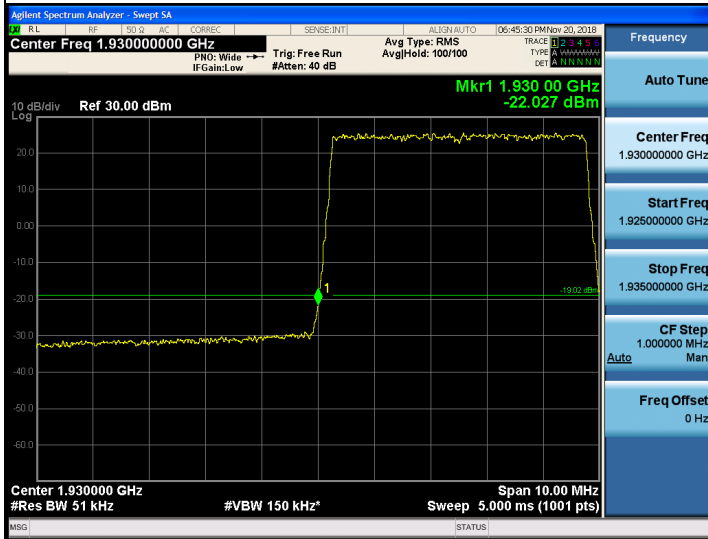

Plots of Band edge - 3 MHz Bandwidth + 5 MHz Bandwidth / 2 Carriers

Port 0

Modulation:	QPSK	Modulation:	QPSK
Item:	Left band edge	Item:	Right band edge

Modulation:	16QAM	Modulation:	16QAM
Item:	Left band edge	Item:	Right band edge

Port 0

Modulation:	64QAM	Modulation:	64QAM
Item:	Left band edge	Item:	Right band edge

Modulation:	256QAM	Modulation:	256QAM
Item:	Left band edge	Item:	Right band edge

Port 1

Modulation:	QPSK	Modulation:	QPSK
Item:	Left band edge	Item:	Right band edge

Modulation:	16QAM	Modulation:	16QAM
Item:	Left band edge	Item:	Right band edge

Port 1

Modulation:	64QAM	Modulation:	64QAM
Item:	Left band edge	Item:	Right band edge

Modulation:	256QAM	Modulation:	256QAM
Item:	Left band edge	Item:	Right band edge