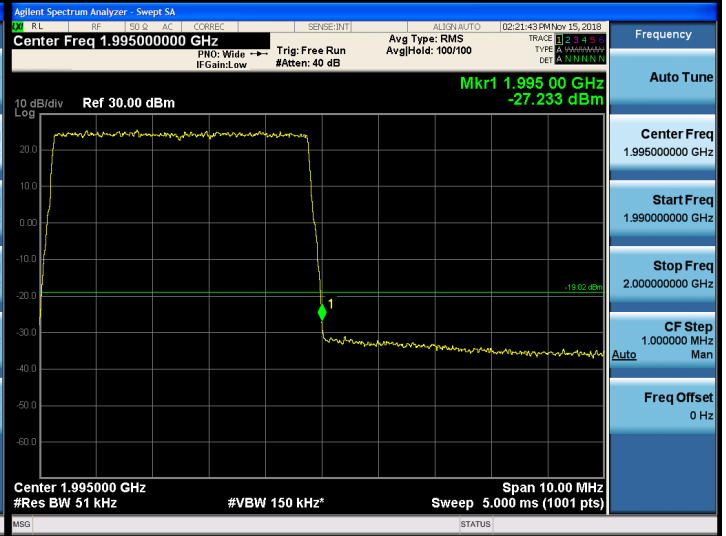

Port 3

Modulation:	64QAM	Modulation:	64QAM
Item:	Left band edge	Item:	Right band edge

Modulation:	256QAM	Modulation:	256QAM
Item:	Left band edge	Item:	Right band edge

Plots of Band edge - 5 MHz Bandwidth / 1 Carrier

Port 0

Modulation:	QPSK	Modulation:	QPSK
Item:	Left band edge	Item:	Right band edge

Modulation:	16QAM	Modulation:	16QAM
Item:	Left band edge	Item:	Right band edge

Port 0

Modulation:	64QAM	Modulation:	64QAM
Item:	Left band edge	Item:	Right band edge

Modulation:	256QAM	Modulation:	256QAM
Item:	Left band edge	Item:	Right band edge