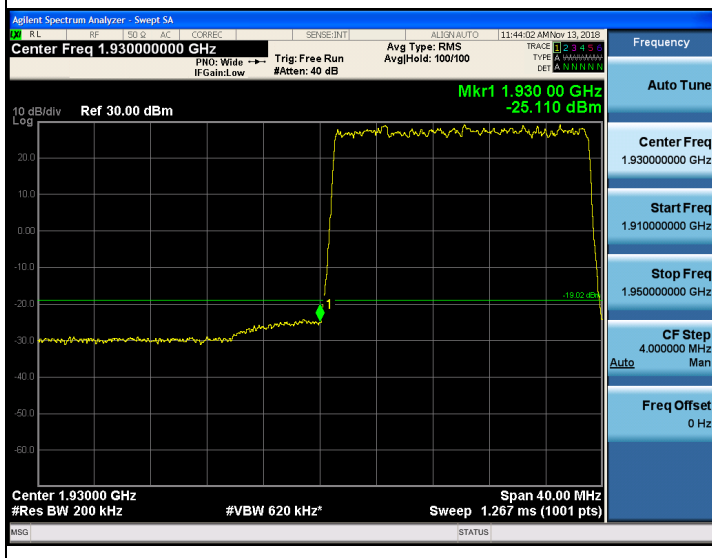

Port 3

Modulation:	64QAM	Modulation:	64QAM
Item:	Left band edge	Item:	Right band edge

Modulation:	256QAM	Modulation:	256QAM
Item:	Left band edge	Item:	Right band edge

Plots of Band edge - 20 MHz Bandwidth / 1 Carrier

Port 0

Modulation:	QPSK	Modulation:	QPSK
Item:	Left band edge	Item:	Right band edge

Modulation:	16QAM	Modulation:	16QAM
Item:	Left band edge	Item:	Right band edge

Port 0

Modulation:	64QAM	Modulation:	64QAM
Item:	Left band edge	Item:	Right band edge