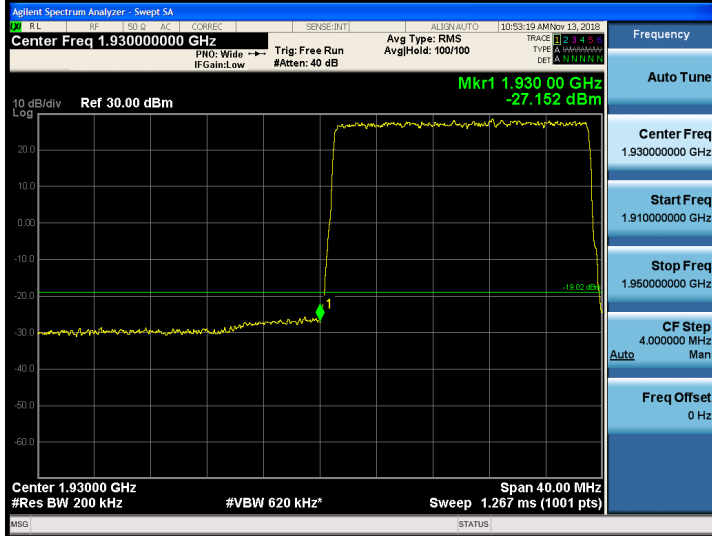

Port 3

Modulation:	64QAM	Modulation:	64QAM
Item:	Left band edge	Item:	Right band edge

Modulation:	256QAM	Modulation:	256QAM
Item:	Left band edge	Item:	Right band edge

Plots of Band edge - 20 MHz Bandwidth / 1 Carrier

Port 0

Modulation:	QPSK	Modulation:	QPSK
Item:	Left band edge	Item:	Right band edge

Modulation:	16QAM	Modulation:	16QAM
Item:	Left band edge	Item:	Right band edge

Port 0

Modulation:	64QAM	Modulation:	64QAM
Item:	Left band edge	Item:	Right band edge

Modulation:	256QAM	Modulation:	256QAM
Item:	Left band edge	Item:	Right band edge

Port 1

Modulation:	QPSK	Modulation:	QPSK
Item:	Left band edge	Item:	Right band edge

Modulation:	16QAM	Modulation:	16QAM
Item:	Left band edge	Item:	Right band edge

Port 1

Modulation:	64QAM	Modulation:	64QAM
Item:	Left band edge	Item:	Right band edge

Modulation:	256QAM	Modulation:	256QAM
Item:	Left band edge	Item:	Right band edge

Port 2

Modulation:	QPSK	Modulation:	QPSK
Item:	Left band edge	Item:	Right band edge