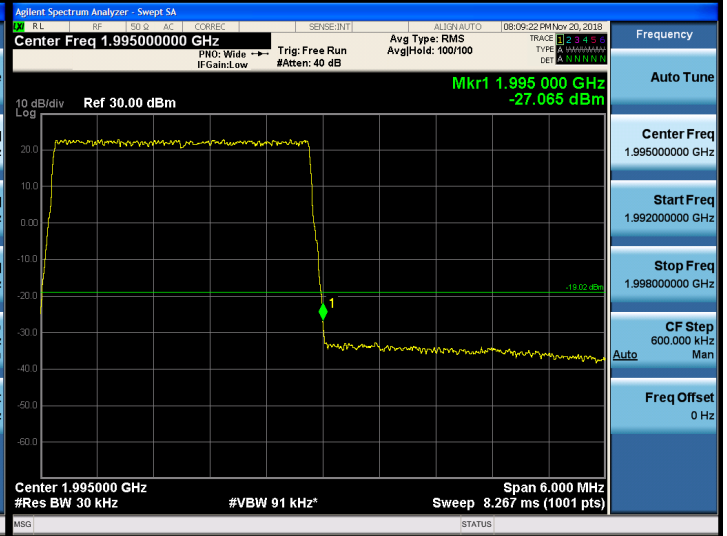

Plots of Band edge - 3 MHz Bandwidth + 5 MHz Bandwidth / 2 Carriers

Port 0

Modulation:	QPSK	Modulation:	QPSK
Item:	Left band edge	Item:	Right band edge

Modulation:	16QAM	Modulation:	16QAM
Item:	Left band edge	Item:	Right band edge

Port 0

Modulation:	64QAM	Modulation:	64QAM
Item:	Left band edge	Item:	Right band edge

Modulation:	256QAM	Modulation:	256QAM
Item:	Left band edge	Item:	Right band edge

Port 1

Modulation:	QPSK	Modulation:	QPSK
Item:	Left band edge	Item:	Right band edge

Modulation:	16QAM	Modulation:	16QAM
Item:	Left band edge	Item:	Right band edge

Port 1

Modulation:	64QAM	Modulation:	64QAM
Item:	Left band edge	Item:	Right band edge

Modulation:	256QAM	Modulation:	256QAM
Item:	Left band edge	Item:	Right band edge