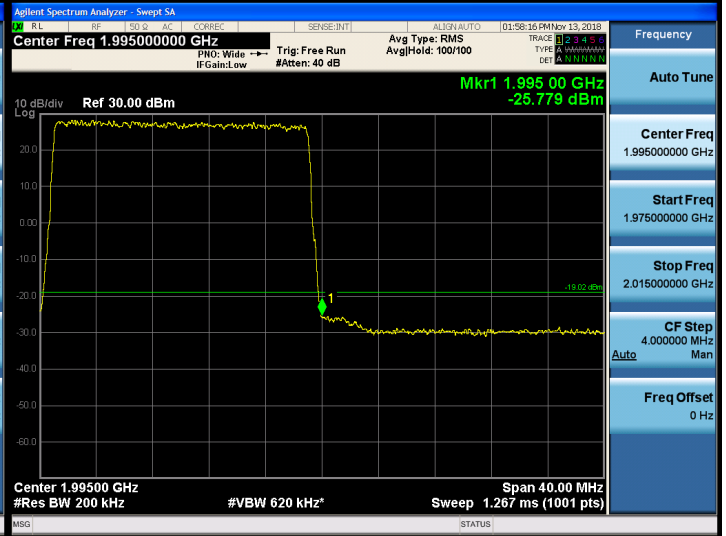

Port 1

Modulation:	64QAM	Modulation:	64QAM
Item:	Left band edge	Item:	Right band edge

Modulation:	256QAM	Modulation:	256QAM
Item:	Left band edge	Item:	Right band edge

Port 2

Modulation:	QPSK	Modulation:	QPSK
Item:	Left band edge	Item:	Right band edge

Modulation:	16QAM	Modulation:	16QAM
Item:	Left band edge	Item:	Right band edge

Port 2

Modulation:	64QAM	Modulation:	64QAM
Item:	Left band edge	Item:	Right band edge

Modulation:	256QAM	Modulation:	256QAM
Item:	Left band edge	Item:	Right band edge