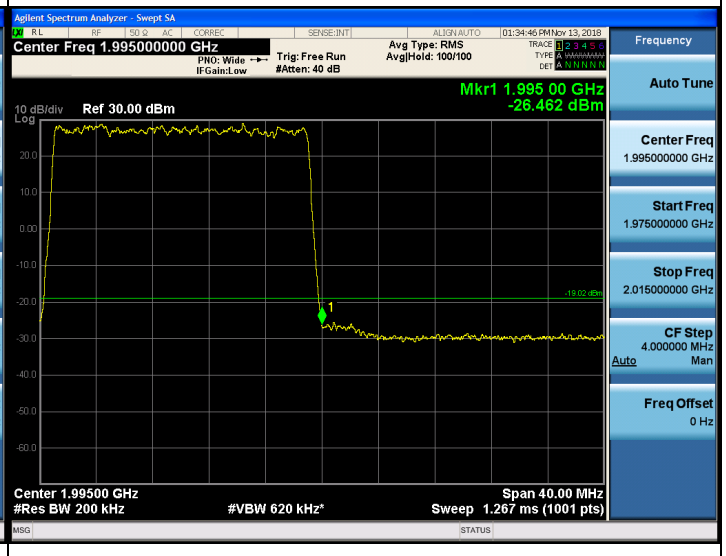

Port 1

Modulation:	64QAM	Modulation:	64QAM
Item:	Left band edge	Item:	Right band edge

Modulation:	256QAM	Modulation:	256QAM
Item:	Left band edge	Item:	Right band edge

Port 2

Modulation:	QPSK	Modulation:	QPSK
Item:	Left band edge	Item:	Right band edge

Modulation:	16QAM	Modulation:	16QAM
Item:	Left band edge	Item:	Right band edge

Port 2

Modulation:	64QAM	Modulation:	64QAM
Item:	Left band edge	Item:	Right band edge

Modulation:	256QAM	Modulation:	256QAM
Item:	Left band edge	Item:	Right band edge

Port 3

Modulation:	QPSK	Modulation:	QPSK
Item:	Left band edge	Item:	Right band edge

Modulation:	16QAM	Modulation:	16QAM
Item:	Left band edge	Item:	Right band edge

Port 3

Modulation:	64QAM	Modulation:	64QAM
Item:	Left band edge	Item:	Right band edge