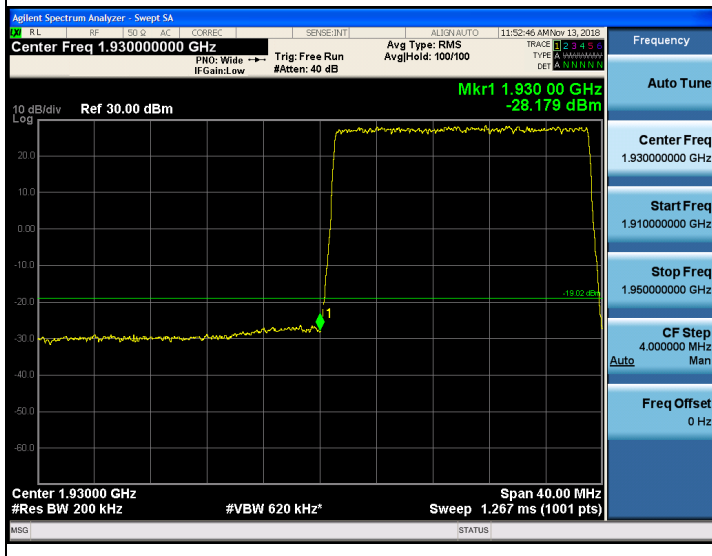

Port 3

Modulation:	64QAM	Modulation:	64QAM
Item:	Left band edge	Item:	Right band edge

Modulation:	256QAM	Modulation:	256QAM
Item:	Left band edge	Item:	Right band edge

Plots of Band edge - 20 MHz Bandwidth / 1 Carrier

Port 0

Modulation:	QPSK	Modulation:	QPSK
Item:	Left band edge	Item:	Right band edge

Modulation:	16QAM	Modulation:	16QAM
Item:	Left band edge	Item:	Right band edge

Port 0

Modulation:	64QAM	Modulation:	64QAM
Item:	Left band edge	Item:	Right band edge

Modulation:	256QAM	Modulation:	256QAM
Item:	Left band edge	Item:	Right band edge

Port 1

Modulation:	QPSK	Modulation:	QPSK
Item:	Left band edge	Item:	Right band edge

Modulation:	16QAM	Modulation:	16QAM
Item:	Left band edge	Item:	Right band edge

Port 1

Modulation:	64QAM	Modulation:	64QAM
Item:	Left band edge	Item:	Right band edge

Modulation:	256QAM	Modulation:	256QAM
Item:	Left band edge	Item:	Right band edge

Port 2

Modulation:	QPSK	Modulation:	QPSK
Item:	Left band edge	Item:	Right band edge