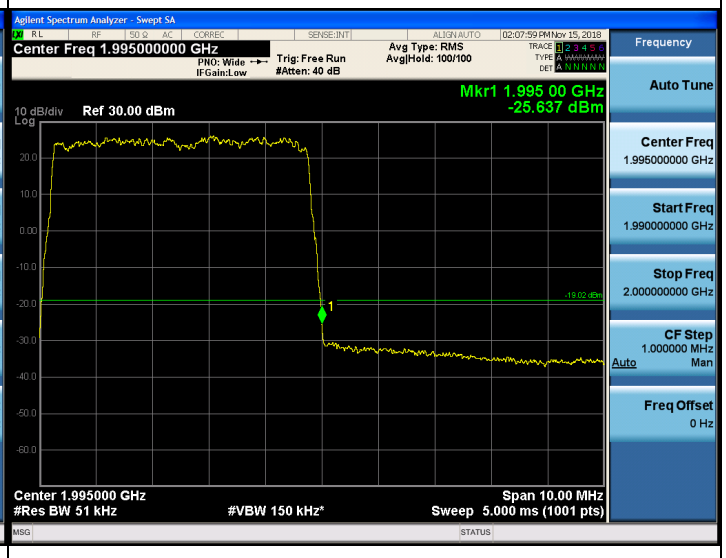

Port 3

Modulation:	64QAM	Modulation:	64QAM
Item:	Left band edge	Item:	Right band edge

Modulation:	256QAM	Modulation:	256QAM
Item:	Left band edge	Item:	Right band edge

Plots of Band edge - 5 MHz Bandwidth / 1 Carrier

Port 0

Modulation:	QPSK	Modulation:	QPSK
Item:	Left band edge	Item:	Right band edge

Modulation:	16QAM	Modulation:	16QAM
Item:	Left band edge	Item:	Right band edge

Port 0

Modulation:	64QAM	Modulation:	64QAM
Item:	Left band edge	Item:	Right band edge