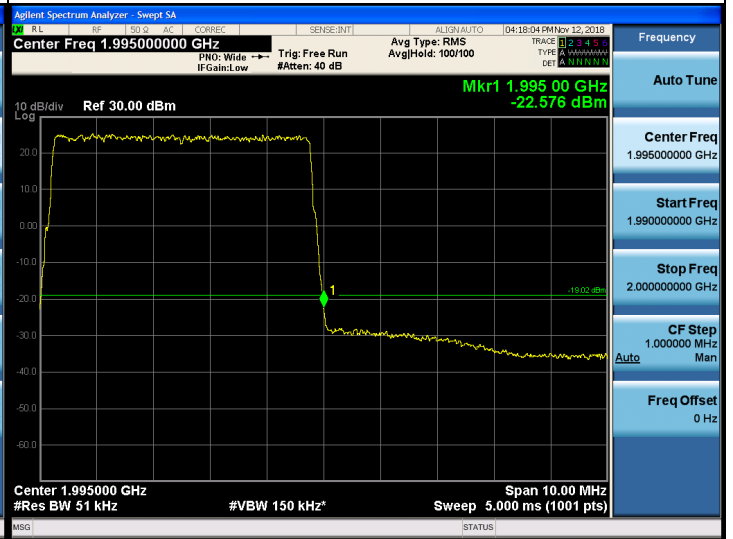

Port 0

Modulation:	64QAM	Modulation:	64QAM
Item:	Left band edge	Item:	Right band edge

Modulation:	256QAM	Modulation:	256QAM
Item:	Left band edge	Item:	Right band edge

Port 1

Modulation:	QPSK	Modulation:	QPSK
Item:	Left band edge	Item:	Right band edge

Modulation:	16QAM	Modulation:	16QAM
Item:	Left band edge	Item:	Right band edge

Port 1

Modulation:	64QAM	Modulation:	64QAM
Item:	Left band edge	Item:	Right band edge

Modulation:	256QAM	Modulation:	256QAM
Item:	Left band edge	Item:	Right band edge