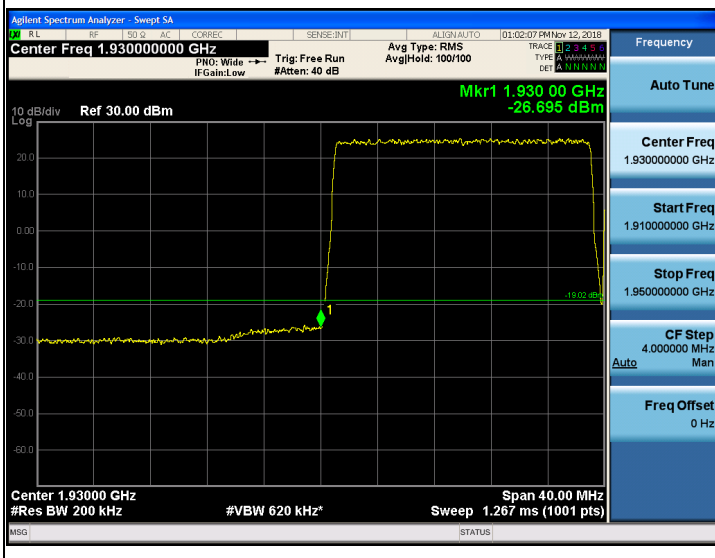

Modulation:	16QAM	Modulation:	16QAM
Item:	Left band edge	Item:	Right band edge

Port 1

Modulation:	64QAM	Modulation:	64QAM
Item:	Left band edge	Item:	Right band edge

Modulation:	256QAM	Modulation:	256QAM
Item:	Left band edge	Item:	Right band edge

Port 2

Modulation:	QPSK	Modulation:	QPSK
Item:	Left band edge	Item:	Right band edge

Modulation:	16QAM	Modulation:	16QAM
Item:	Left band edge	Item:	Right band edge

Port 2

Modulation:	64QAM	Modulation:	64QAM
Item:	Left band edge	Item:	Right band edge