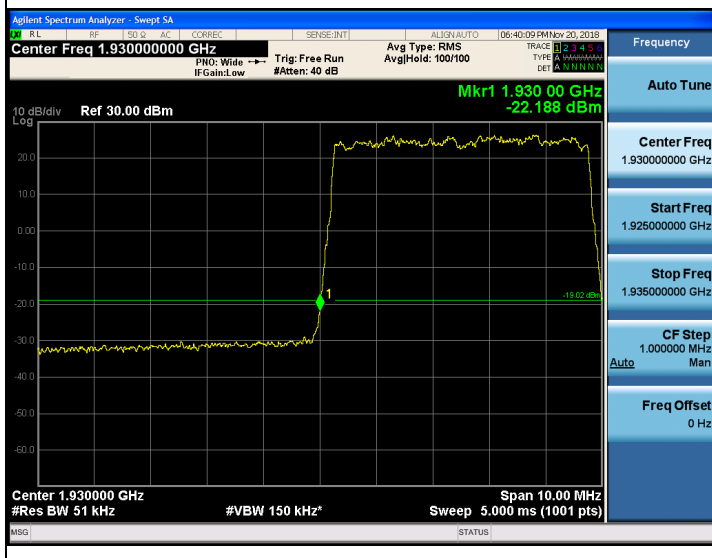

Plots of Band edge - 3 MHz Bandwidth + 5 MHz Bandwidth / 2 Carriers

Port 0

Modulation:	QPSK	Modulation:	QPSK
Item:	Left band edge	Item:	Right band edge

Modulation:	16QAM	Modulation:	16QAM
Item:	Left band edge	Item:	Right band edge

Port 0

Modulation:	64QAM	Modulation:	64QAM
Item:	Left band edge	Item:	Right band edge

Modulation:	256QAM	Modulation:	256QAM
Item:	Left band edge	Item:	Right band edge

Port 1

Modulation:	QPSK	Modulation:	QPSK
Item:	Left band edge	Item:	Right band edge

Modulation:	16QAM	Modulation:	16QAM
Item:	Left band edge	Item:	Right band edge

Port 1

Modulation:	64QAM	Modulation:	64QAM
Item:	Left band edge	Item:	Right band edge

Modulation:	256QAM	Modulation:	256QAM
Item:	Left band edge	Item:	Right band edge