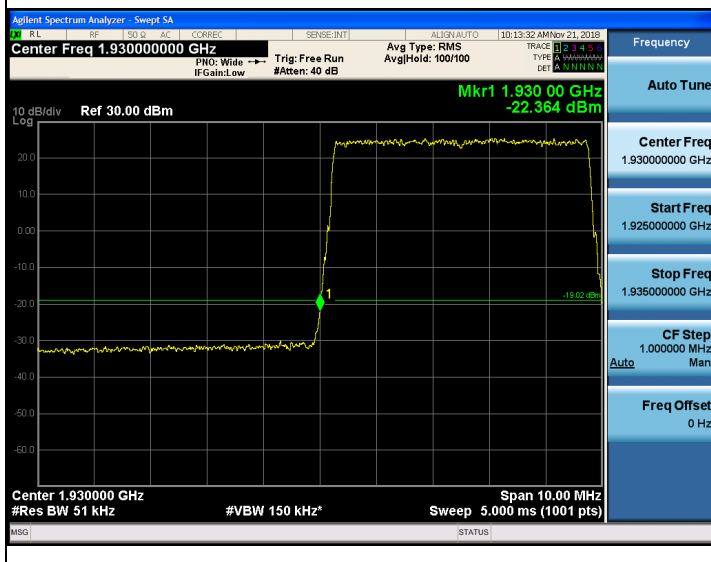

Modulation:	16QAM	Modulation:	16QAM
Item:	Left band edge	Item:	Right band edge

Port 1

Modulation:	64QAM	Modulation:	64QAM
Item:	Left band edge	Item:	Right band edge

Modulation:	256QAM	Modulation:	256QAM
Item:	Left band edge	Item:	Right band edge

Port 2

Modulation:	QPSK	Modulation:	QPSK
Item:	Left band edge	Item:	Right band edge

Modulation:	16QAM	Modulation:	16QAM
Item:	Left band edge	Item:	Right band edge

Port 2

Modulation:	64QAM	Modulation:	64QAM
Item:	Left band edge	Item:	Right band edge

Modulation:	256QAM	Modulation:	256QAM
Item:	Left band edge	Item:	Right band edge

Port 3

Modulation:	QPSK	Modulation:	QPSK
Item:	Left band edge	Item:	Right band edge

Modulation:	16QAM	Modulation:	16QAM
Item:	Left band edge	Item:	Right band edge

Port 3

Modulation:	64QAM	Modulation:	64QAM
Item:	Left band edge	Item:	Right band edge

Modulation:	256QAM	Modulation:	256QAM
Item:	Left band edge	Item:	Right band edge

Plots of Band edge - 20 MHz Bandwidth / 1 Carrier