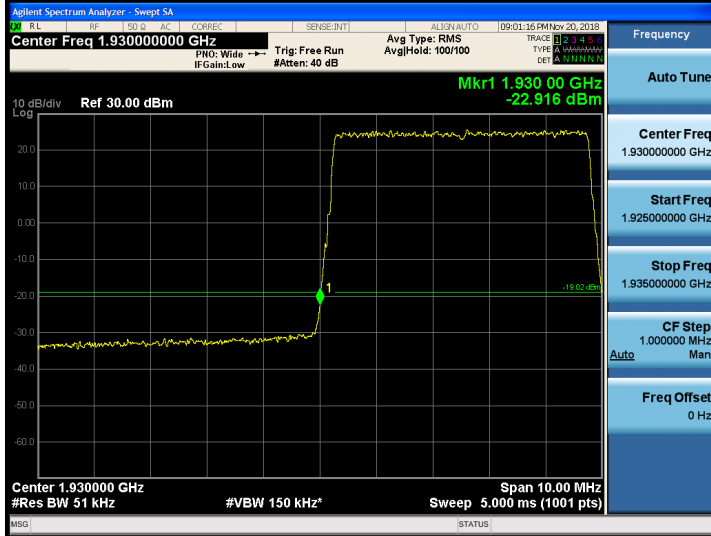

Plots of Band edge - 3 MHz Bandwidth + 5 MHz Bandwidth / 2 Carriers

Port 0

Modulation:	QPSK	Modulation:	QPSK
Item:	Left band edge	Item:	Right band edge

Modulation:	16QAM	Modulation:	16QAM
Item:	Left band edge	Item:	Right band edge

Port 0

Modulation:	64QAM	Modulation:	64QAM
Item:	Left band edge	Item:	Right band edge

Modulation:	256QAM	Modulation:	256QAM
Item:	Left band edge	Item:	Right band edge

Port 1

Modulation:	QPSK	Modulation:	QPSK
Item:	Left band edge	Item:	Right band edge

Modulation:	16QAM	Modulation:	16QAM
Item:	Left band edge	Item:	Right band edge

Port 1

Modulation:	64QAM	Modulation:	64QAM
Item:	Left band edge	Item:	Right band edge

Modulation:	256QAM	Modulation:	256QAM
Item:	Left band edge	Item:	Right band edge

Port 2

Modulation:	QPSK	Modulation:	QPSK
Item:	Left band edge	Item:	Right band edge

Modulation:	16QAM	Modulation:	16QAM
Item:	Left band edge	Item:	Right band edge

Port 2

Modulation:	64QAM	Modulation:	64QAM
Item:	Left band edge	Item:	Right band edge