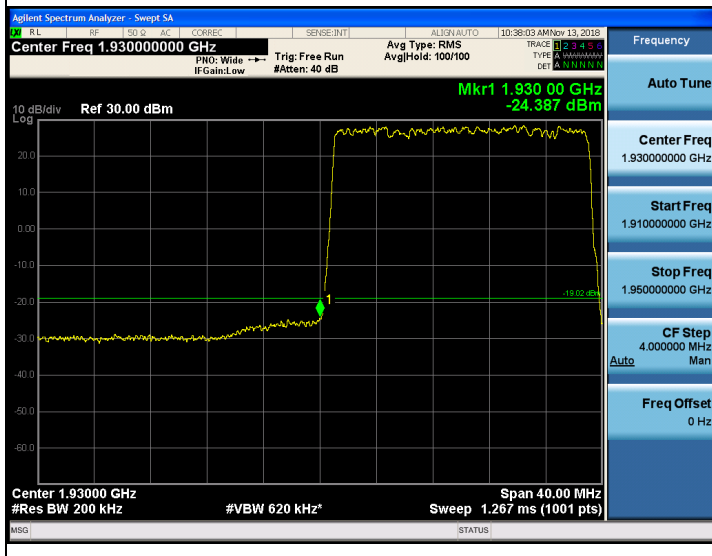

Port 1

Modulation:	64QAM	Modulation:	64QAM
Item:	Left band edge	Item:	Right band edge

Modulation:	256QAM	Modulation:	256QAM
Item:	Left band edge	Item:	Right band edge

Port 2

Modulation:	QPSK	Modulation:	QPSK
Item:	Left band edge	Item:	Right band edge

Modulation:	16QAM	Modulation:	16QAM
Item:	Left band edge	Item:	Right band edge

Port 2

Modulation:	64QAM	Modulation:	64QAM
Item:	Left band edge	Item:	Right band edge

Modulation:	256QAM	Modulation:	256QAM
Item:	Left band edge	Item:	Right band edge