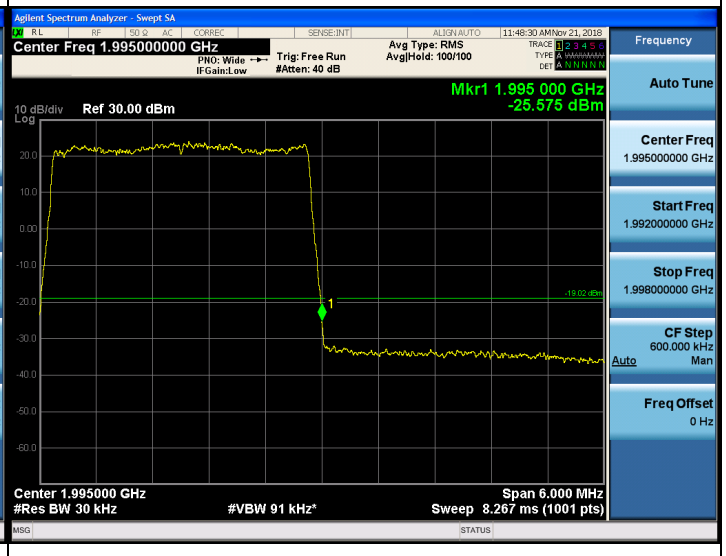

Port 2

Modulation:	QPSK	Modulation:	QPSK
Item:	Left band edge	Item:	Right band edge

Modulation:	16QAM	Modulation:	16QAM
Item:	Left band edge	Item:	Right band edge

Port 2

Modulation:	64QAM	Modulation:	64QAM
Item:	Left band edge	Item:	Right band edge

Modulation:	256QAM	Modulation:	256QAM
Item:	Left band edge	Item:	Right band edge

Port 3

Modulation:	QPSK	Modulation:	QPSK
Item:	Left band edge	Item:	Right band edge

Modulation:	16QAM	Modulation:	16QAM
Item:	Left band edge	Item:	Right band edge

Port 3

Modulation:	64QAM	Modulation:	64QAM
Item:	Left band edge	Item:	Right band edge

Modulation:	256QAM	Modulation:	256QAM
Item:	Left band edge	Item:	Right band edge

Plots of Band edge - 20 MHz Bandwidth / 1 Carrier