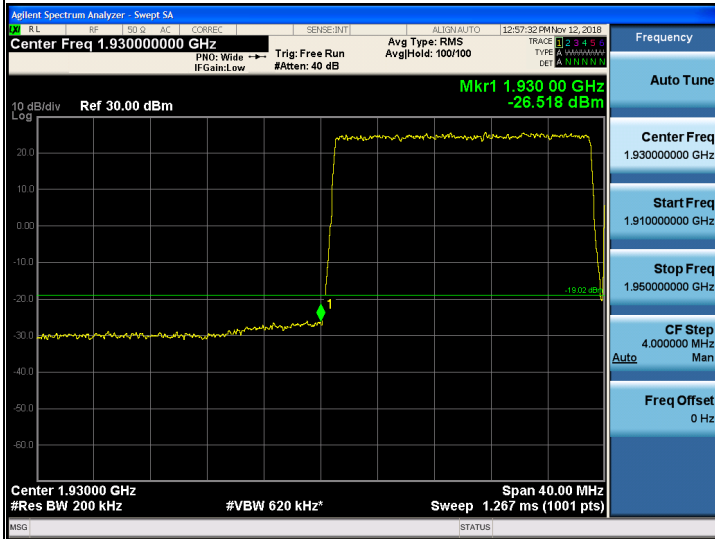

Port 0

Modulation:	64QAM	Modulation:	64QAM
Item:	Left band edge	Item:	Right band edge

Modulation:	256QAM	Modulation:	256QAM
Item:	Left band edge	Item:	Right band edge

Port 1

Modulation:	QPSK	Modulation:	QPSK
Item:	Left band edge	Item:	Right band edge

Modulation:	16QAM	Modulation:	16QAM
Item:	Left band edge	Item:	Right band edge

Port 1

Modulation:	64QAM	Modulation:	64QAM
Item:	Left band edge	Item:	Right band edge

Modulation:	256QAM	Modulation:	256QAM
Item:	Left band edge	Item:	Right band edge