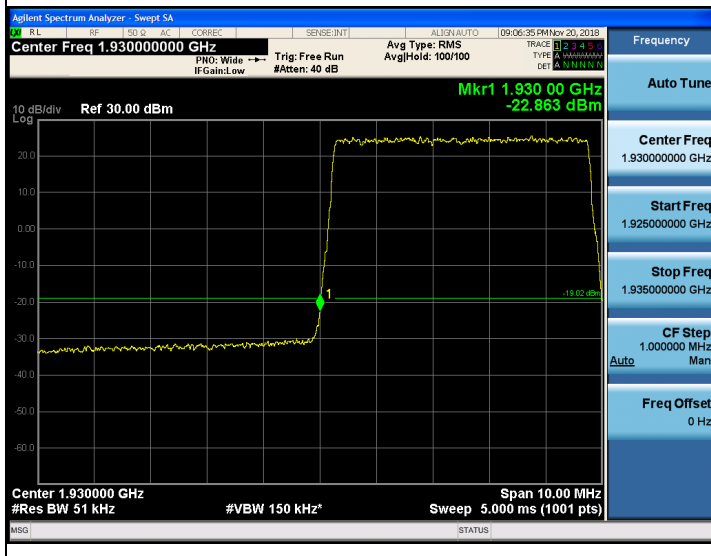

Port 0

Modulation:	64QAM	Modulation:	64QAM
Item:	Left band edge	Item:	Right band edge

Modulation:	256QAM	Modulation:	256QAM
Item:	Left band edge	Item:	Right band edge

Port 1

Modulation:	QPSK	Modulation:	QPSK
Item:	Left band edge	Item:	Right band edge

Modulation:	16QAM	Modulation:	16QAM
Item:	Left band edge	Item:	Right band edge

Port 1

Modulation:	64QAM	Modulation:	64QAM
Item:	Left band edge	Item:	Right band edge

Modulation:	256QAM	Modulation:	256QAM
Item:	Left band edge	Item:	Right band edge

Port 2

Modulation:	QPSK	Modulation:	QPSK
Item:	Left band edge	Item:	Right band edge

Modulation:	16QAM	Modulation:	16QAM
Item:	Left band edge	Item:	Right band edge

Port 2

Modulation:	64QAM	Modulation:	64QAM
Item:	Left band edge	Item:	Right band edge