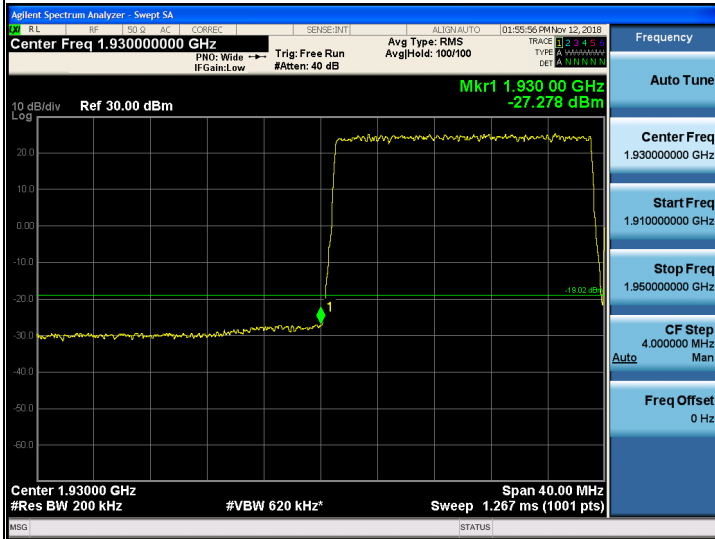

Port 2

Modulation:	QPSK	Modulation:	QPSK
Item:	Left band edge	Item:	Right band edge

Modulation:	16QAM	Modulation:	16QAM
Item:	Left band edge	Item:	Right band edge

Port 2

Modulation:	64QAM	Modulation:	64QAM
Item:	Left band edge	Item:	Right band edge

Modulation:	256QAM	Modulation:	256QAM
Item:	Left band edge	Item:	Right band edge

Port 3

Modulation:	QPSK	Modulation:	QPSK
Item:	Left band edge	Item:	Right band edge

Modulation:	16QAM	Modulation:	16QAM
Item:	Left band edge	Item:	Right band edge

Port 3

Modulation:	64QAM	Modulation:	64QAM
Item:	Left band edge	Item:	Right band edge

Modulation:	256QAM	Modulation:	256QAM
Item:	Left band edge	Item:	Right band edge

Plots of Band edge - 5 MHz Bandwidth / 1 Carrier