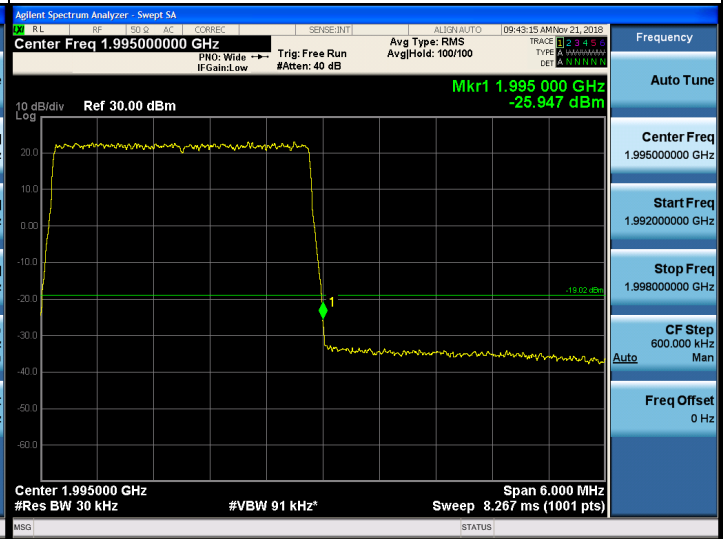

Modulation:	16QAM	Modulation:	16QAM
Item:	Left band edge	Item:	Right band edge

Port 1

Modulation:	64QAM	Modulation:	64QAM
Item:	Left band edge	Item:	Right band edge

Modulation:	256QAM	Modulation:	256QAM
Item:	Left band edge	Item:	Right band edge

Port 2

Modulation:	QPSK	Modulation:	QPSK
Item:	Left band edge	Item:	Right band edge

Modulation:	16QAM	Modulation:	16QAM
Item:	Left band edge	Item:	Right band edge

Port 2

Modulation:	64QAM	Modulation:	64QAM
Item:	Left band edge	Item:	Right band edge

Modulation:	256QAM	Modulation:	256QAM
Item:	Left band edge	Item:	Right band edge

Port 3

Modulation:	QPSK	Modulation:	QPSK
Item:	Left band edge	Item:	Right band edge

Modulation:	16QAM	Modulation:	16QAM
Item:	Left band edge	Item:	Right band edge

Port 3

Modulation:	64QAM	Modulation:	64QAM
Item:	Left band edge	Item:	Right band edge

Modulation:	256QAM	Modulation:	256QAM
Item:	Left band edge	Item:	Right band edge

Plots of Band edge - 20 MHz Bandwidth / 1 Carrier