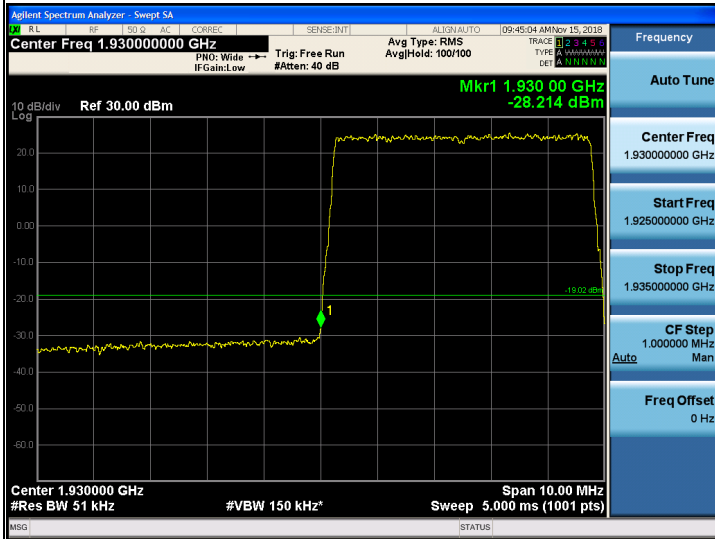

Port 3

Modulation:	64QAM	Modulation:	64QAM
Item:	Left band edge	Item:	Right band edge

Modulation:	256QAM	Modulation:	256QAM
Item:	Left band edge	Item:	Right band edge

Plots of Band edge - 5 MHz Bandwidth / 1 Carrier

Port 0

Modulation:	QPSK	Modulation:	QPSK
Item:	Left band edge	Item:	Right band edge

Modulation:	16QAM	Modulation:	16QAM
Item:	Left band edge	Item:	Right band edge

Port 0

Modulation:	64QAM	Modulation:	64QAM
Item:	Left band edge	Item:	Right band edge

Modulation:	256QAM	Modulation:	256QAM
Item:	Left band edge	Item:	Right band edge