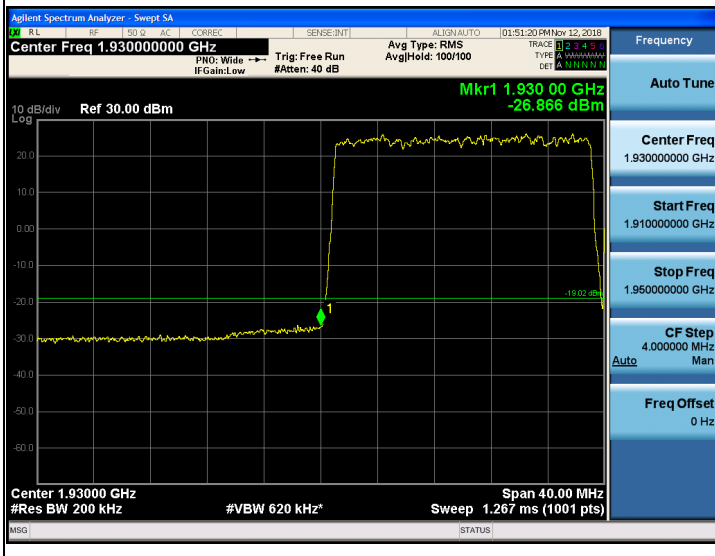

Port 2

Modulation:	QPSK	Modulation:	QPSK
Item:	Left band edge	Item:	Right band edge

Modulation:	16QAM	Modulation:	16QAM
Item:	Left band edge	Item:	Right band edge

Port 2

Modulation:	64QAM	Modulation:	64QAM
Item:	Left band edge	Item:	Right band edge

Modulation:	256QAM	Modulation:	256QAM
Item:	Left band edge	Item:	Right band edge

Port 3

Modulation:	QPSK	Modulation:	QPSK
Item:	Left band edge	Item:	Right band edge

Modulation:	16QAM	Modulation:	16QAM
Item:	Left band edge	Item:	Right band edge

Port 3

Modulation:	64QAM	Modulation:	64QAM
Item:	Left band edge	Item:	Right band edge

Modulation:	256QAM	Modulation:	256QAM
Item:	Left band edge	Item:	Right band edge

Plots of Band edge - 5 MHz Bandwidth / 1 Carrier