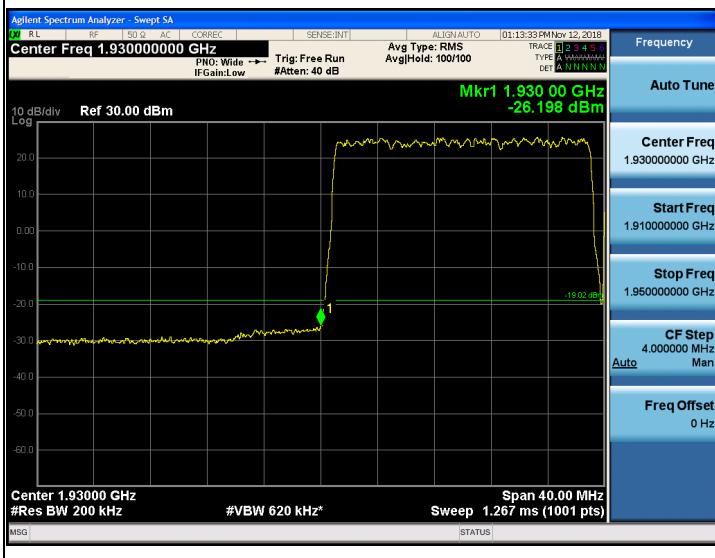

Modulation:	16QAM	Modulation:	16QAM
Item:	Left band edge	Item:	Right band edge

Port 1

Modulation:	64QAM	Modulation:	64QAM
Item:	Left band edge	Item:	Right band edge

Modulation:	256QAM	Modulation:	256QAM
Item:	Left band edge	Item:	Right band edge

Port 2

Modulation:	QPSK	Modulation:	QPSK
Item:	Left band edge	Item:	Right band edge

Modulation:	16QAM	Modulation:	16QAM
Item:	Left band edge	Item:	Right band edge

Port 2

Modulation:	64QAM	Modulation:	64QAM
Item:	Left band edge	Item:	Right band edge