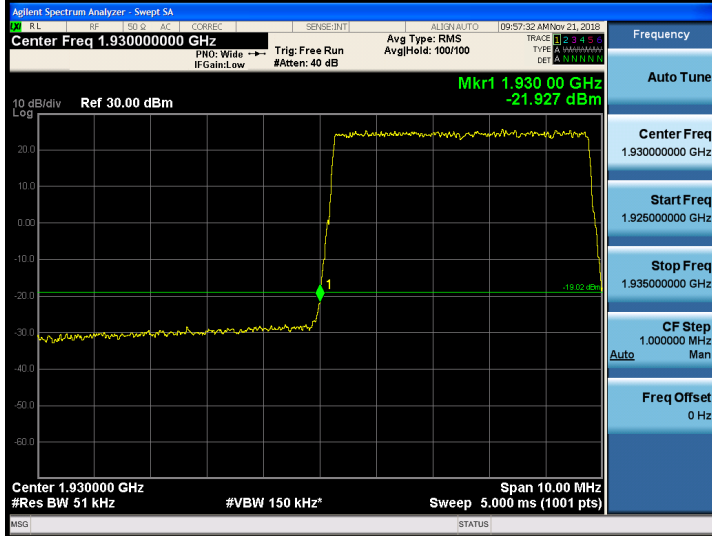

Port 0

Modulation:	64QAM	Modulation:	64QAM
Item:	Left band edge	Item:	Right band edge

Modulation:	256QAM	Modulation:	256QAM
Item:	Left band edge	Item:	Right band edge

Port 1

Modulation:	QPSK	Modulation:	QPSK
Item:	Left band edge	Item:	Right band edge

Modulation:	16QAM	Modulation:	16QAM
Item:	Left band edge	Item:	Right band edge

Port 1

Modulation:	64QAM	Modulation:	64QAM
Item:	Left band edge	Item:	Right band edge

Modulation:	256QAM	Modulation:	256QAM
Item:	Left band edge	Item:	Right band edge

Port 2

Modulation:	QPSK	Modulation:	QPSK
Item:	Left band edge	Item:	Right band edge

Modulation:	16QAM	Modulation:	16QAM
Item:	Left band edge	Item:	Right band edge

Port 2

Modulation:	64QAM	Modulation:	64QAM
Item:	Left band edge	Item:	Right band edge