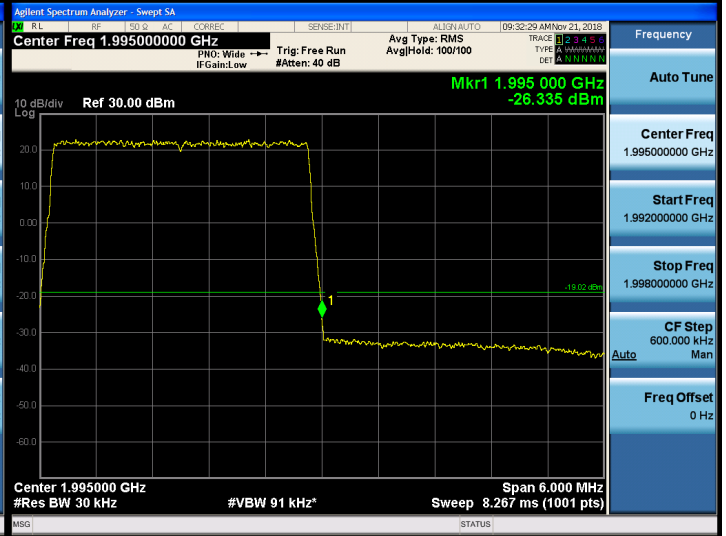

Port 0

Modulation:	64QAM	Modulation:	64QAM
Item:	Left band edge	Item:	Right band edge

Modulation:	256QAM	Modulation:	256QAM
Item:	Left band edge	Item:	Right band edge

Port 1

Modulation:	QPSK	Modulation:	QPSK
Item:	Left band edge	Item:	Right band edge

Modulation:	16QAM	Modulation:	16QAM
Item:	Left band edge	Item:	Right band edge

Port 1

Modulation:	64QAM	Modulation:	64QAM
Item:	Left band edge	Item:	Right band edge

Modulation:	256QAM	Modulation:	256QAM
Item:	Left band edge	Item:	Right band edge

Port 2

Modulation:	QPSK	Modulation:	QPSK
Item:	Left band edge	Item:	Right band edge

Modulation:	16QAM	Modulation:	16QAM
Item:	Left band edge	Item:	Right band edge

Port 2

Modulation:	64QAM	Modulation:	64QAM
Item:	Left band edge	Item:	Right band edge