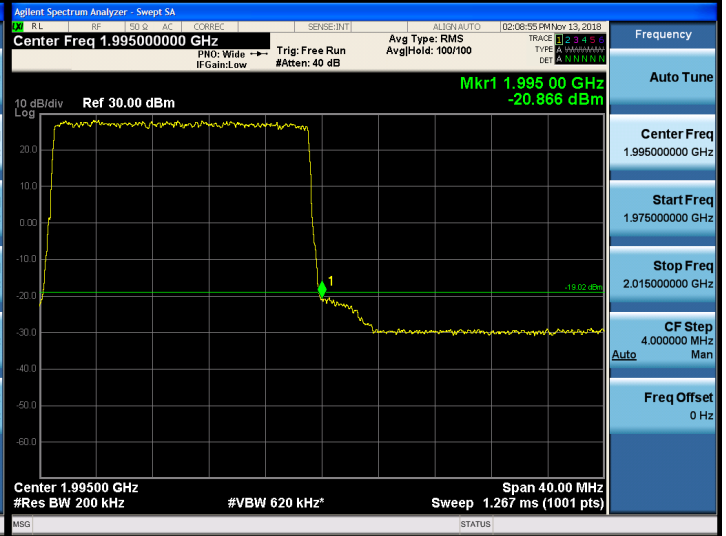

Port 3

Modulation:	64QAM	Modulation:	64QAM
Item:	Left band edge	Item:	Right band edge

Modulation:	256QAM	Modulation:	256QAM
Item:	Left band edge	Item:	Right band edge

Plots of Band edge - 20 MHz Bandwidth / 1 Carrier

Port 0

Modulation:	QPSK	Modulation:	QPSK
Item:	Left band edge	Item:	Right band edge

Modulation:	16QAM	Modulation:	16QAM
Item:	Left band edge	Item:	Right band edge

Port 0

Modulation:	64QAM	Modulation:	64QAM
Item:	Left band edge	Item:	Right band edge

Modulation:	256QAM	Modulation:	256QAM
Item:	Left band edge	Item:	Right band edge

Port 1

Modulation:	QPSK	Modulation:	QPSK
Item:	Left band edge	Item:	Right band edge

Modulation:	16QAM	Modulation:	16QAM
Item:	Left band edge	Item:	Right band edge

Port 1

Modulation:	64QAM	Modulation:	64QAM
Item:	Left band edge	Item:	Right band edge

Modulation:	256QAM	Modulation:	256QAM
Item:	Left band edge	Item:	Right band edge

Port 2

Modulation:	QPSK	Modulation:	QPSK
Item:	Left band edge	Item:	Right band edge