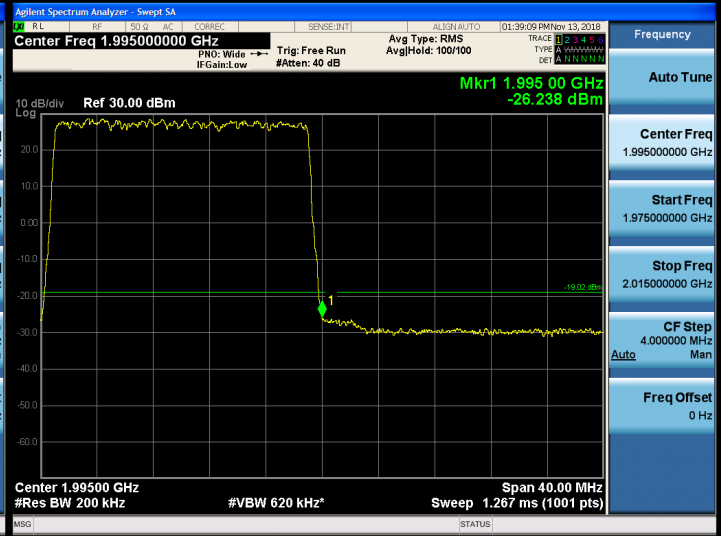

Port 3

Modulation:	QPSK	Modulation:	QPSK
Item:	Left band edge	Item:	Right band edge

Modulation:	16QAM	Modulation:	16QAM
Item:	Left band edge	Item:	Right band edge

Port 3

Modulation:	64QAM	Modulation:	64QAM
Item:	Left band edge	Item:	Right band edge

Modulation:	256QAM	Modulation:	256QAM
Item:	Left band edge	Item:	Right band edge

Plots of Band edge - 20 MHz Bandwidth + 5 MHz Bandwidth / 2 Carriers

Port 0

Modulation: QPSK		Modulation: QPSK	
Item: Left band edge		Item: Right band edge	
Modulation: 16QAM		Modulation: 16QAM	
Item: Left band edge		Item: Right band edge	