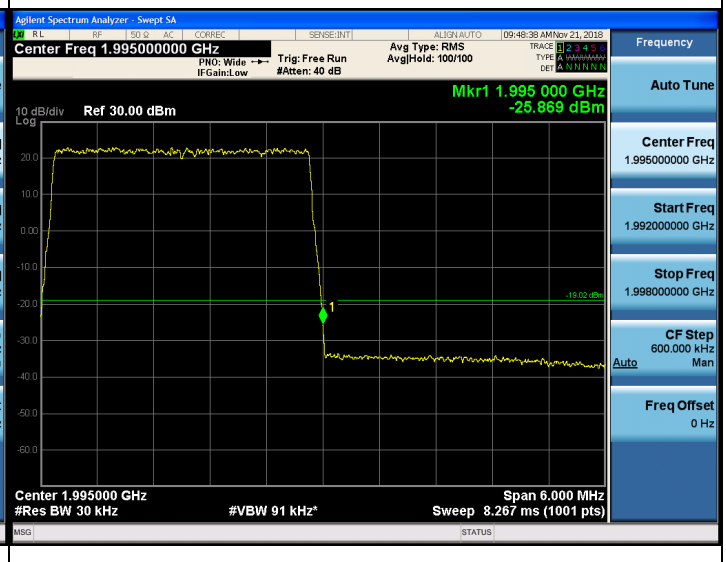

Modulation:	16QAM	Modulation:	16QAM
Item:	Left band edge	Item:	Right band edge

Port 1

Modulation:	64QAM	Modulation:	64QAM
Item:	Left band edge	Item:	Right band edge

Modulation:	256QAM	Modulation:	256QAM
Item:	Left band edge	Item:	Right band edge

Port 2

Modulation:	QPSK	Modulation:	QPSK
Item:	Left band edge	Item:	Right band edge

Modulation:	16QAM	Modulation:	16QAM
Item:	Left band edge	Item:	Right band edge

Port 2

Modulation:	64QAM	Modulation:	64QAM
Item:	Left band edge	Item:	Right band edge

Modulation:	256QAM	Modulation:	256QAM
Item:	Left band edge	Item:	Right band edge

Port 3

Modulation:	QPSK	Modulation:	QPSK
Item:	Left band edge	Item:	Right band edge

Modulation:	16QAM	Modulation:	16QAM
Item:	Left band edge	Item:	Right band edge