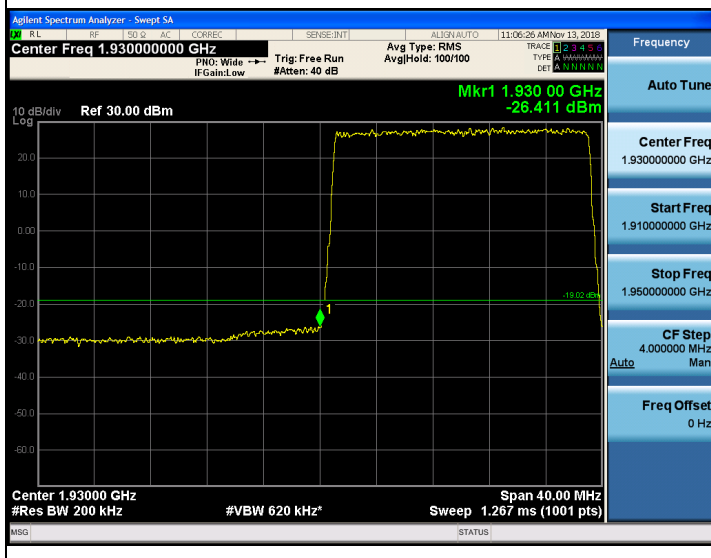

Modulation:	256QAM	Modulation:	256QAM
Item:	Left band edge	Item:	Right band edge

Port 1

Modulation:	QPSK	Modulation:	QPSK
Item:	Left band edge	Item:	Right band edge

Modulation:	16QAM	Modulation:	16QAM
Item:	Left band edge	Item:	Right band edge

Port 1

Modulation:	64QAM	Modulation:	64QAM
Item:	Left band edge	Item:	Right band edge

Modulation:	256QAM	Modulation:	256QAM
Item:	Left band edge	Item:	Right band edge

Port 2

Modulation:	QPSK	Modulation:	QPSK
Item:	Left band edge	Item:	Right band edge