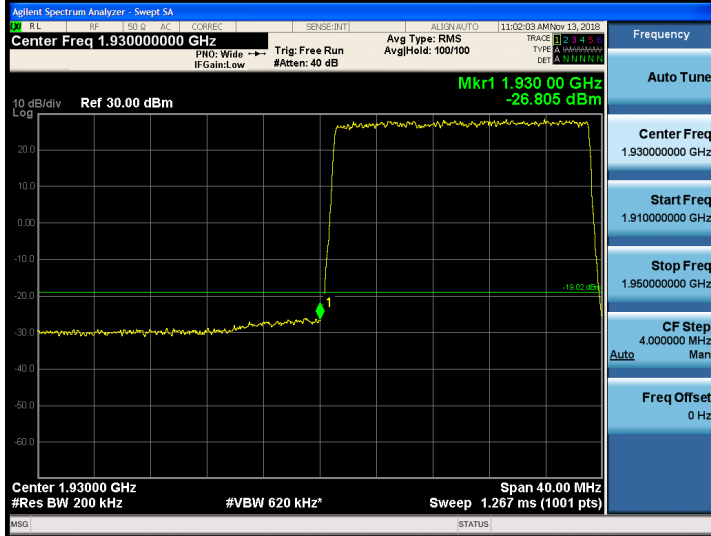

Port 0

Modulation:	QPSK	Modulation:	QPSK
Item:	Left band edge	Item:	Right band edge

Modulation:	16QAM	Modulation:	16QAM
Item:	Left band edge	Item:	Right band edge

Port 0

Modulation:	64QAM	Modulation:	64QAM
Item:	Left band edge	Item:	Right band edge

Modulation:	256QAM	Modulation:	256QAM
Item:	Left band edge	Item:	Right band edge

Port 1

Modulation:	QPSK	Modulation:	QPSK
Item:	Left band edge	Item:	Right band edge

Modulation:	16QAM	Modulation:	16QAM
Item:	Left band edge	Item:	Right band edge

Port 1

Modulation:	64QAM	Modulation:	64QAM
Item:	Left band edge	Item:	Right band edge

Modulation:	256QAM	Modulation:	256QAM
Item:	Left band edge	Item:	Right band edge

Port 2

Modulation:	QPSK	Modulation:	QPSK
Item:	Left band edge	Item:	Right band edge