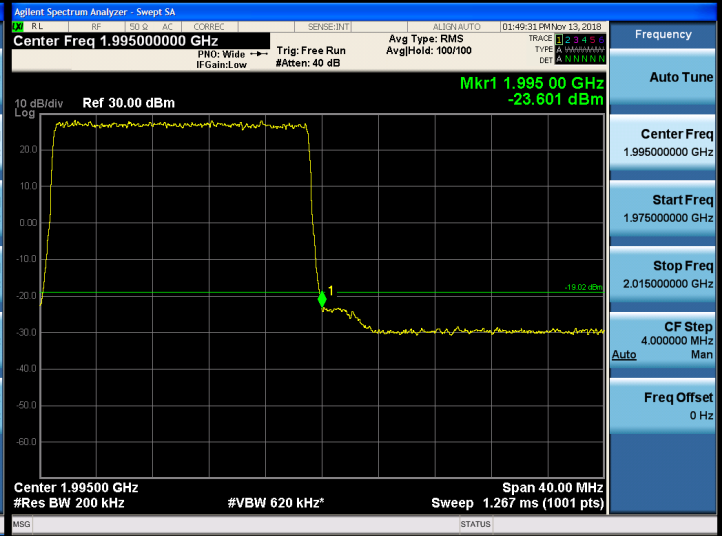

Port 1

Modulation:	64QAM	Modulation:	64QAM
Item:	Left band edge	Item:	Right band edge

Modulation:	256QAM	Modulation:	256QAM
Item:	Left band edge	Item:	Right band edge

Port 2

Modulation:	QPSK	Modulation:	QPSK
Item:	Left band edge	Item:	Right band edge

Modulation:	16QAM	Modulation:	16QAM
Item:	Left band edge	Item:	Right band edge

Port 2

Modulation:	64QAM	Modulation:	64QAM
Item:	Left band edge	Item:	Right band edge

Modulation:	256QAM	Modulation:	256QAM
Item:	Left band edge	Item:	Right band edge