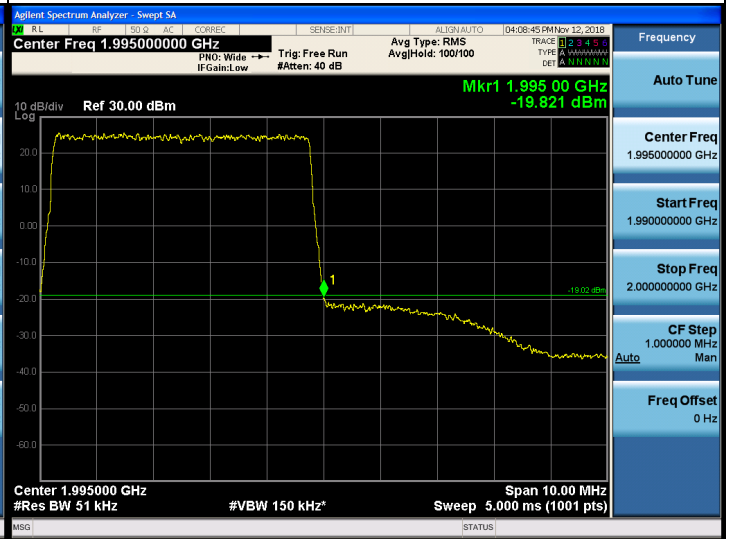

Port 0

Modulation:	64QAM	Modulation:	64QAM
Item:	Left band edge	Item:	Right band edge

Modulation:	256QAM	Modulation:	256QAM
Item:	Left band edge	Item:	Right band edge

Port 1

Modulation:	QPSK	Modulation:	QPSK
Item:	Left band edge	Item:	Right band edge

Modulation:	16QAM	Modulation:	16QAM
Item:	Left band edge	Item:	Right band edge

Port 1

Modulation:	64QAM	Modulation:	64QAM
Item:	Left band edge	Item:	Right band edge

Modulation:	256QAM	Modulation:	256QAM
Item:	Left band edge	Item:	Right band edge