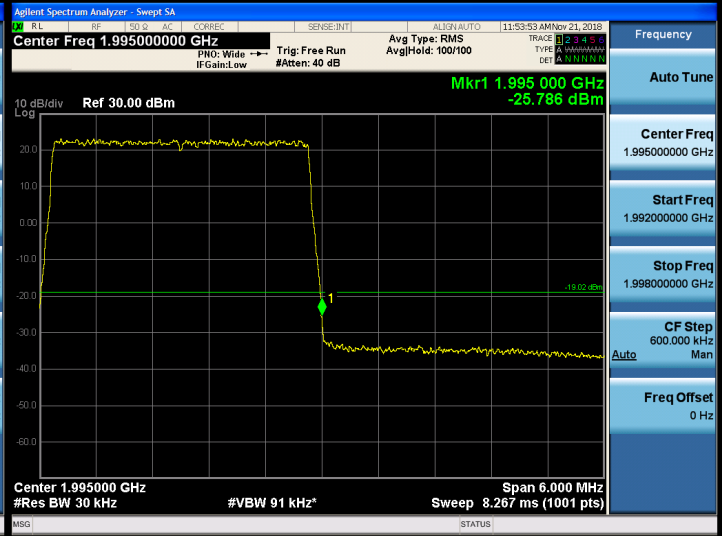

Port 2

Modulation:	QPSK	Modulation:	QPSK
Item:	Left band edge	Item:	Right band edge

Modulation:	16QAM	Modulation:	16QAM
Item:	Left band edge	Item:	Right band edge

Port 2

Modulation:	64QAM	Modulation:	64QAM
Item:	Left band edge	Item:	Right band edge

Modulation:	256QAM	Modulation:	256QAM
Item:	Left band edge	Item:	Right band edge

Port 3

Modulation:	QPSK	Modulation:	QPSK
Item:	Left band edge	Item:	Right band edge

Modulation:	16QAM	Modulation:	16QAM
Item:	Left band edge	Item:	Right band edge

Port 3

Modulation:	64QAM	Modulation:	64QAM
Item:	Left band edge	Item:	Right band edge

Modulation:	256QAM	Modulation:	256QAM
Item:	Left band edge	Item:	Right band edge

Plots of Band edge - 20 MHz Bandwidth / 1 Carrier