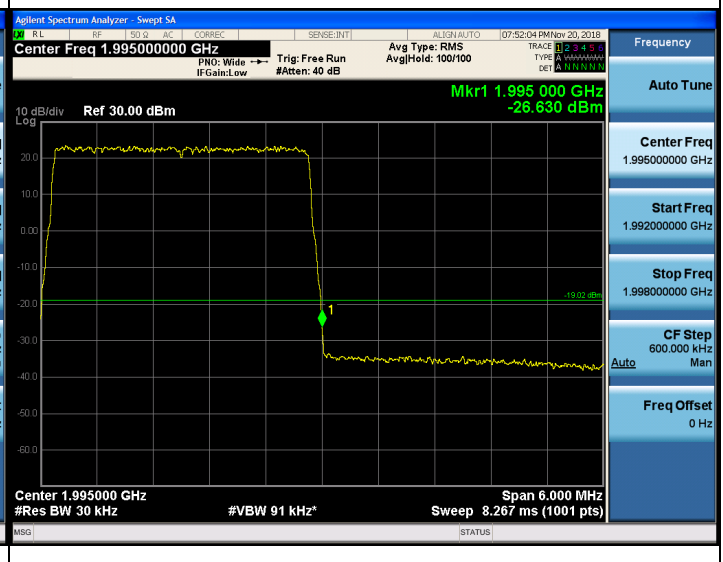

Plots of Band edge - 3 MHz Bandwidth + 5 MHz Bandwidth / 2 Carriers

Port 0

Modulation:	QPSK	Modulation:	QPSK
Item:	Left band edge	Item:	Right band edge

Modulation:	16QAM	Modulation:	16QAM
Item:	Left band edge	Item:	Right band edge

Port 0

Modulation:	64QAM	Modulation:	64QAM
Item:	Left band edge	Item:	Right band edge

Modulation:	256QAM	Modulation:	256QAM
Item:	Left band edge	Item:	Right band edge

Port 1

Modulation:	QPSK	Modulation:	QPSK
Item:	Left band edge	Item:	Right band edge

Modulation:	16QAM	Modulation:	16QAM
Item:	Left band edge	Item:	Right band edge

Port 1

Modulation:	64QAM	Modulation:	64QAM
Item:	Left band edge	Item:	Right band edge

Modulation:	256QAM	Modulation:	256QAM
Item:	Left band edge	Item:	Right band edge