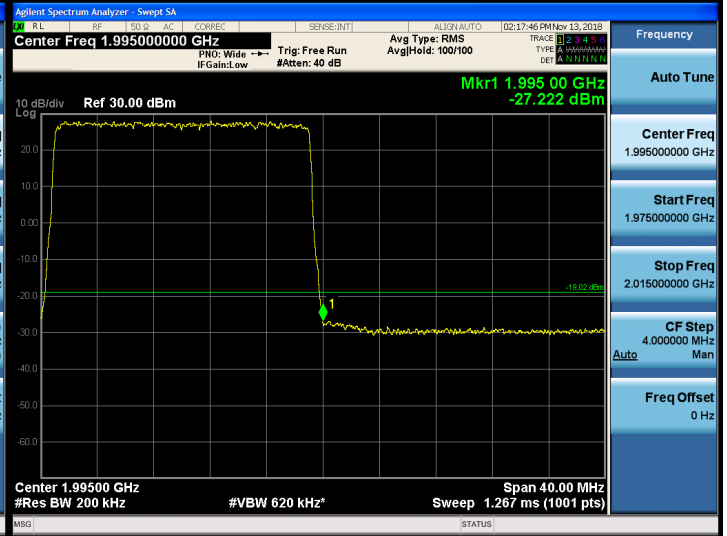

Modulation:	256QAM	Modulation:	256QAM
Item:	Left band edge	Item:	Right band edge

Port 1

Modulation:	QPSK	Modulation:	QPSK
Item:	Left band edge	Item:	Right band edge

Modulation:	16QAM	Modulation:	16QAM
Item:	Left band edge	Item:	Right band edge

Port 1

Modulation:	64QAM	Modulation:	64QAM
Item:	Left band edge	Item:	Right band edge

Modulation:	256QAM	Modulation:	256QAM
Item:	Left band edge	Item:	Right band edge

Port 2

Modulation:	QPSK	Modulation:	QPSK
Item:	Left band edge	Item:	Right band edge