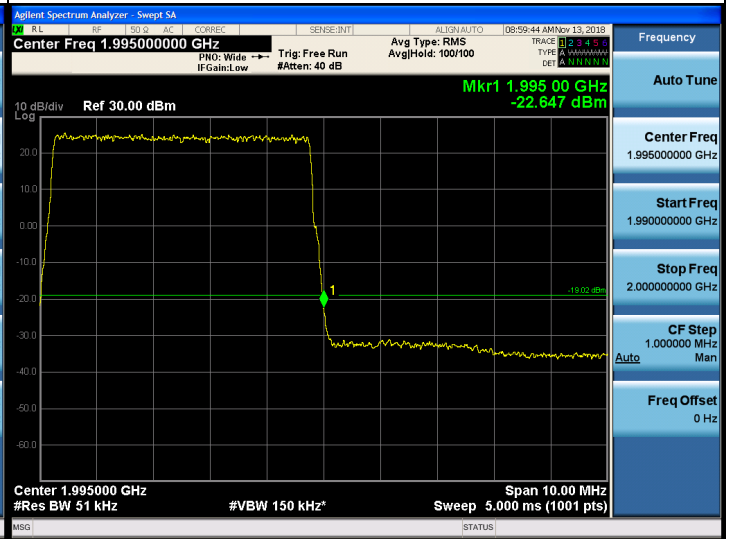

Port 2

Modulation:	QPSK	Modulation:	QPSK
Item:	Left band edge	Item:	Right band edge

Modulation:	16QAM	Modulation:	16QAM
Item:	Left band edge	Item:	Right band edge

Port 2

Modulation:	64QAM	Modulation:	64QAM
Item:	Left band edge	Item:	Right band edge

Modulation:	256QAM	Modulation:	256QAM
Item:	Left band edge	Item:	Right band edge

Port 3

Modulation:	QPSK	Modulation:	QPSK
Item:	Left band edge	Item:	Right band edge

Modulation:	16QAM	Modulation:	16QAM
Item:	Left band edge	Item:	Right band edge