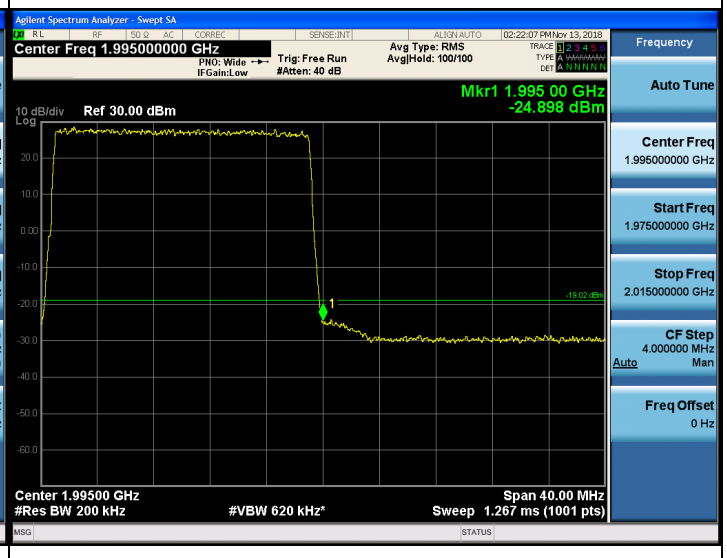

Modulation:	256QAM	Modulation:	256QAM
Item:	Left band edge	Item:	Right band edge

Port 1

Modulation:	QPSK	Modulation:	QPSK
Item:	Left band edge	Item:	Right band edge

Modulation:	16QAM	Modulation:	16QAM
Item:	Left band edge	Item:	Right band edge

Port 1

Modulation:	64QAM	Modulation:	64QAM
Item:	Left band edge	Item:	Right band edge

Modulation:	256QAM	Modulation:	256QAM
Item:	Left band edge	Item:	Right band edge

Port 2

Modulation:	QPSK	Modulation:	QPSK
Item:	Left band edge	Item:	Right band edge