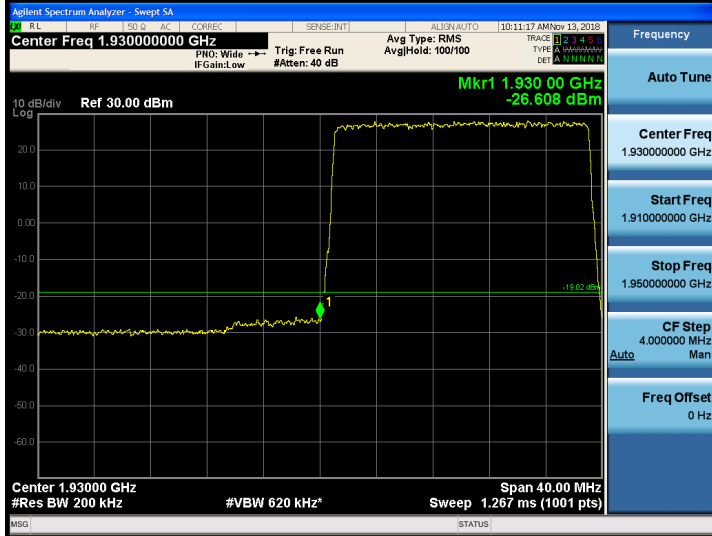

Port 1

Modulation:	64QAM	Modulation:	64QAM
Item:	Left band edge	Item:	Right band edge

Modulation:	256QAM	Modulation:	256QAM
Item:	Left band edge	Item:	Right band edge

Port 2

Modulation:	QPSK	Modulation:	QPSK
Item:	Left band edge	Item:	Right band edge

Modulation:	16QAM	Modulation:	16QAM
Item:	Left band edge	Item:	Right band edge

Port 2

Modulation:	64QAM	Modulation:	64QAM
Item:	Left band edge	Item:	Right band edge

Modulation:	256QAM	Modulation:	256QAM
Item:	Left band edge	Item:	Right band edge

Port 3

Modulation:	QPSK	Modulation:	QPSK
Item:	Left band edge	Item:	Right band edge

Modulation:	16QAM	Modulation:	16QAM
Item:	Left band edge	Item:	Right band edge

Port 3

Modulation:	64QAM	Modulation:	64QAM
Item:	Left band edge	Item:	Right band edge