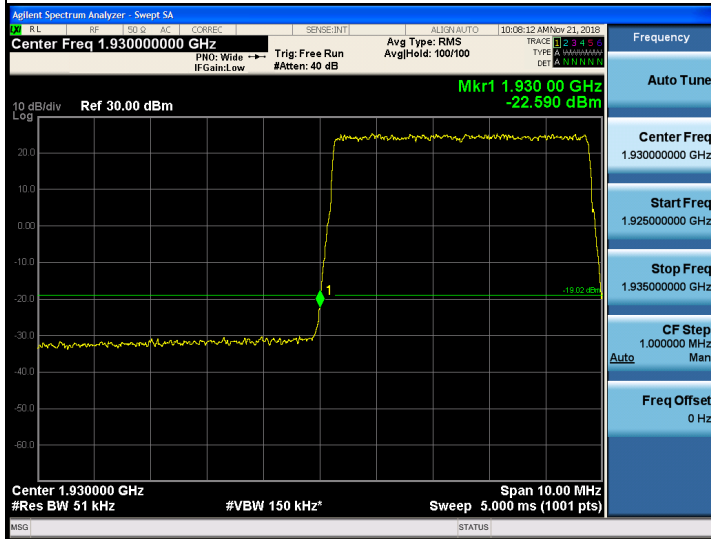

Modulation:	16QAM	Modulation:	16QAM
Item:	Left band edge	Item:	Right band edge

Port 1

Modulation:	64QAM	Modulation:	64QAM
Item:	Left band edge	Item:	Right band edge

Modulation:	256QAM	Modulation:	256QAM
Item:	Left band edge	Item:	Right band edge

Port 2

Modulation:	QPSK	Modulation:	QPSK
Item:	Left band edge	Item:	Right band edge

Modulation:	16QAM	Modulation:	16QAM
Item:	Left band edge	Item:	Right band edge

Port 2

Modulation:	64QAM	Modulation:	64QAM
Item:	Left band edge	Item:	Right band edge

Modulation:	256QAM	Modulation:	256QAM
Item:	Left band edge	Item:	Right band edge

Port 3

Modulation:	QPSK	Modulation:	QPSK
Item:	Left band edge	Item:	Right band edge

Modulation:	16QAM	Modulation:	16QAM
Item:	Left band edge	Item:	Right band edge