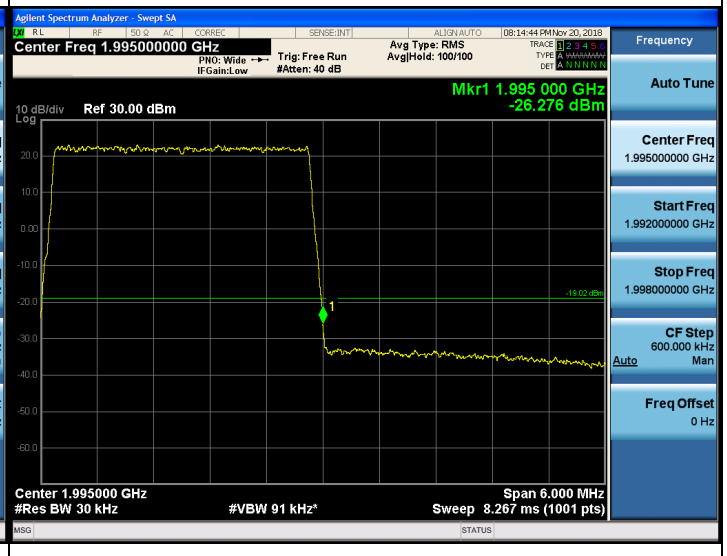

Port 0

Modulation:	64QAM	Modulation:	64QAM
Item:	Left band edge	Item:	Right band edge

Modulation:	256QAM	Modulation:	256QAM
Item:	Left band edge	Item:	Right band edge

Port 1

Modulation:	QPSK	Modulation:	QPSK
Item:	Left band edge	Item:	Right band edge

Modulation:	16QAM	Modulation:	16QAM
Item:	Left band edge	Item:	Right band edge

Port 1

Modulation:	64QAM	Modulation:	64QAM
Item:	Left band edge	Item:	Right band edge

Modulation:	256QAM	Modulation:	256QAM
Item:	Left band edge	Item:	Right band edge

Port 2

Modulation:	QPSK	Modulation:	QPSK
Item:	Left band edge	Item:	Right band edge

Modulation:	16QAM	Modulation:	16QAM
Item:	Left band edge	Item:	Right band edge

Port 2

Modulation:	64QAM	Modulation:	64QAM
Item:	Left band edge	Item:	Right band edge