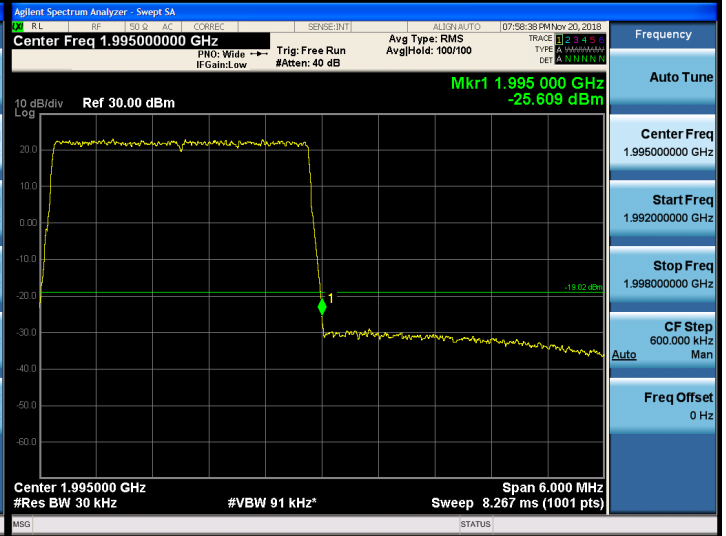

Plots of Band edge - 3 MHz Bandwidth + 5 MHz Bandwidth / 2 Carriers

Port 0

Modulation:	QPSK	Modulation:	QPSK
Item:	Left band edge	Item:	Right band edge

Modulation:	16QAM	Modulation:	16QAM
Item:	Left band edge	Item:	Right band edge

Port 0

Modulation:	64QAM	Modulation:	64QAM
Item:	Left band edge	Item:	Right band edge

Modulation:	256QAM	Modulation:	256QAM
Item:	Left band edge	Item:	Right band edge

Port 1

Modulation:	QPSK	Modulation:	QPSK
Item:	Left band edge	Item:	Right band edge

Modulation:	16QAM	Modulation:	16QAM
Item:	Left band edge	Item:	Right band edge

Port 1

Modulation:	64QAM	Modulation:	64QAM
Item:	Left band edge	Item:	Right band edge

Modulation:	256QAM	Modulation:	256QAM
Item:	Left band edge	Item:	Right band edge

Port 2

Modulation:	QPSK	Modulation:	QPSK
Item:	Left band edge	Item:	Right band edge

Modulation:	16QAM	Modulation:	16QAM
Item:	Left band edge	Item:	Right band edge

Port 2

Modulation:	64QAM	Modulation:	64QAM
Item:	Left band edge	Item:	Right band edge