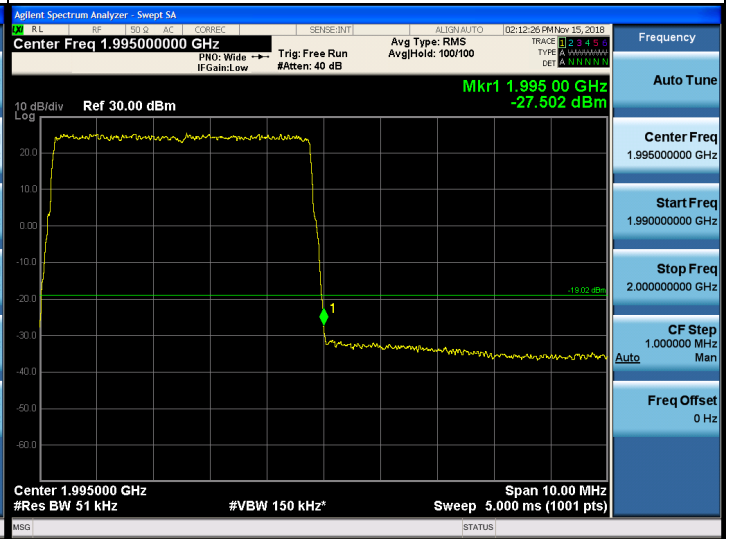

Port 3

Modulation:	64QAM	Modulation:	64QAM
Item:	Left band edge	Item:	Right band edge

Modulation:	256QAM	Modulation:	256QAM
Item:	Left band edge	Item:	Right band edge

Plots of Band edge - 5 MHz Bandwidth / 1 Carrier

Port 0

Modulation:	QPSK	Modulation:	QPSK
Item:	Left band edge	Item:	Right band edge

Modulation:	16QAM	Modulation:	16QAM
Item:	Left band edge	Item:	Right band edge

Port 0

Modulation:	64QAM	Modulation:	64QAM
Item:	Left band edge	Item:	Right band edge

Modulation:	256QAM	Modulation:	256QAM
Item:	Left band edge	Item:	Right band edge