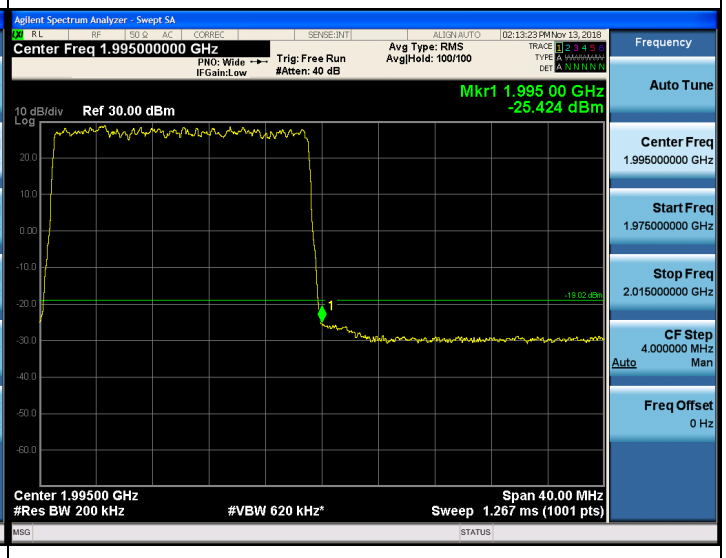

Modulation:	256QAM	Modulation:	256QAM
Item:	Left band edge	Item:	Right band edge

Port 1

Modulation:	QPSK	Modulation:	QPSK
Item:	Left band edge	Item:	Right band edge

Modulation:	16QAM	Modulation:	16QAM
Item:	Left band edge	Item:	Right band edge

Port 1

Modulation:	64QAM	Modulation:	64QAM
Item:	Left band edge	Item:	Right band edge

Modulation:	256QAM	Modulation:	256QAM
Item:	Left band edge	Item:	Right band edge

Port 2

Modulation:	QPSK	Modulation:	QPSK
Item:	Left band edge	Item:	Right band edge