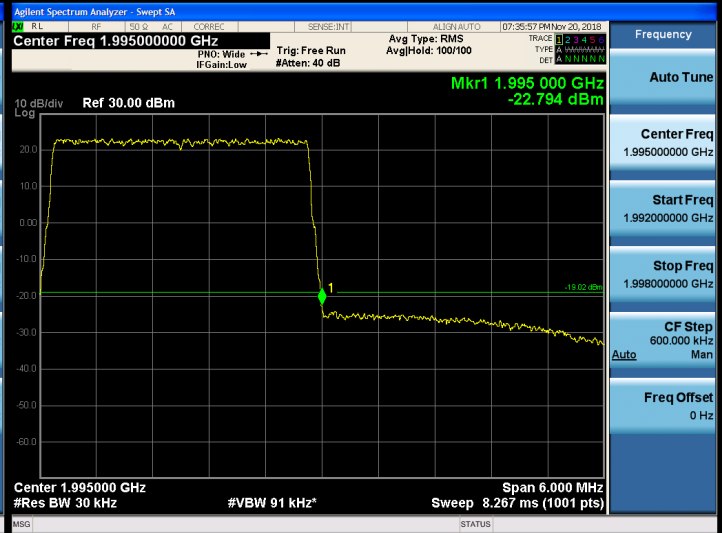

Plots of Band edge - 3 MHz Bandwidth + 5 MHz Bandwidth / 2 Carriers

Port 0

Modulation:	QPSK	Modulation:	QPSK
Item:	Left band edge	Item:	Right band edge

Modulation:	16QAM	Modulation:	16QAM
Item:	Left band edge	Item:	Right band edge

Port 0

Modulation:	64QAM	Modulation:	64QAM
Item:	Left band edge	Item:	Right band edge

Modulation:	256QAM	Modulation:	256QAM
Item:	Left band edge	Item:	Right band edge

Port 1

Modulation:	QPSK	Modulation:	QPSK
Item:	Left band edge	Item:	Right band edge

Modulation:	16QAM	Modulation:	16QAM
Item:	Left band edge	Item:	Right band edge

Port 1

Modulation:	64QAM	Modulation:	64QAM
Item:	Left band edge	Item:	Right band edge

Modulation:	256QAM	Modulation:	256QAM
Item:	Left band edge	Item:	Right band edge