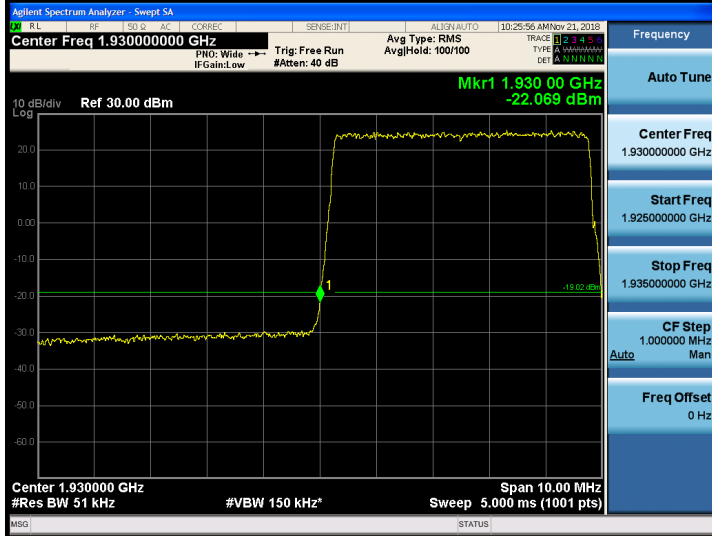

Modulation:	16QAM	Modulation:	16QAM
Item:	Left band edge	Item:	Right band edge

Port 1

Modulation:	64QAM	Modulation:	64QAM
Item:	Left band edge	Item:	Right band edge

Modulation:	256QAM	Modulation:	256QAM
Item:	Left band edge	Item:	Right band edge

Port 2

Modulation:	QPSK	Modulation:	QPSK
Item:	Left band edge	Item:	Right band edge

Modulation:	16QAM	Modulation:	16QAM
Item:	Left band edge	Item:	Right band edge

Port 2

Modulation:	64QAM	Modulation:	64QAM
Item:	Left band edge	Item:	Right band edge

Modulation:	256QAM	Modulation:	256QAM
Item:	Left band edge	Item:	Right band edge

Port 3

Modulation:	QPSK	Modulation:	QPSK
Item:	Left band edge	Item:	Right band edge

Modulation:	16QAM	Modulation:	16QAM
Item:	Left band edge	Item:	Right band edge