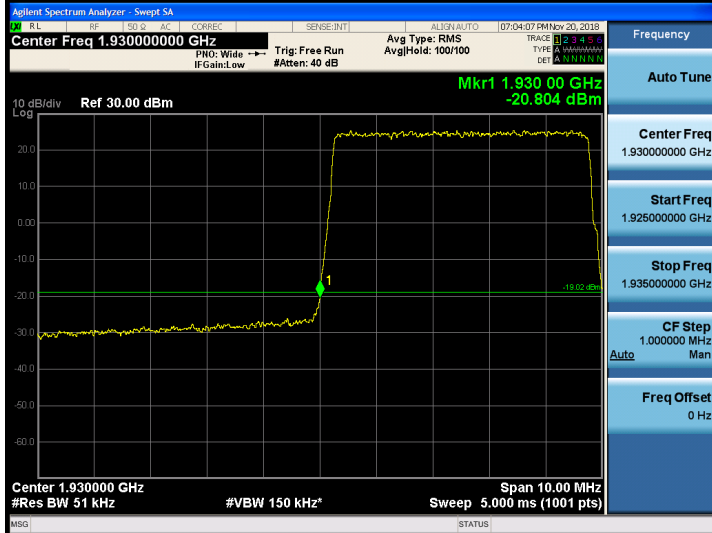

Plots of Band edge - 3 MHz Bandwidth + 5 MHz Bandwidth / 2 Carriers

Port 0

Modulation:	QPSK	Modulation:	QPSK
Item:	Left band edge	Item:	Right band edge

Modulation:	16QAM	Modulation:	16QAM
Item:	Left band edge	Item:	Right band edge

Port 0

Modulation:	64QAM	Modulation:	64QAM
Item:	Left band edge	Item:	Right band edge

Modulation:	256QAM	Modulation:	256QAM
Item:	Left band edge	Item:	Right band edge

Port 1

Modulation:	QPSK	Modulation:	QPSK
Item:	Left band edge	Item:	Right band edge

Modulation:	16QAM	Modulation:	16QAM
Item:	Left band edge	Item:	Right band edge

Port 1

Modulation:	64QAM	Modulation:	64QAM
Item:	Left band edge	Item:	Right band edge

Modulation:	256QAM	Modulation:	256QAM
Item:	Left band edge	Item:	Right band edge