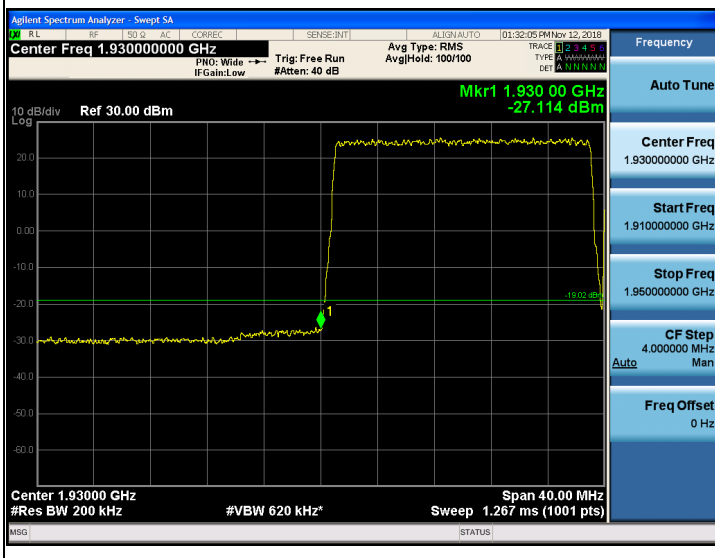

Modulation:	256QAM	Modulation:	256QAM
Item:	Left band edge	Item:	Right band edge