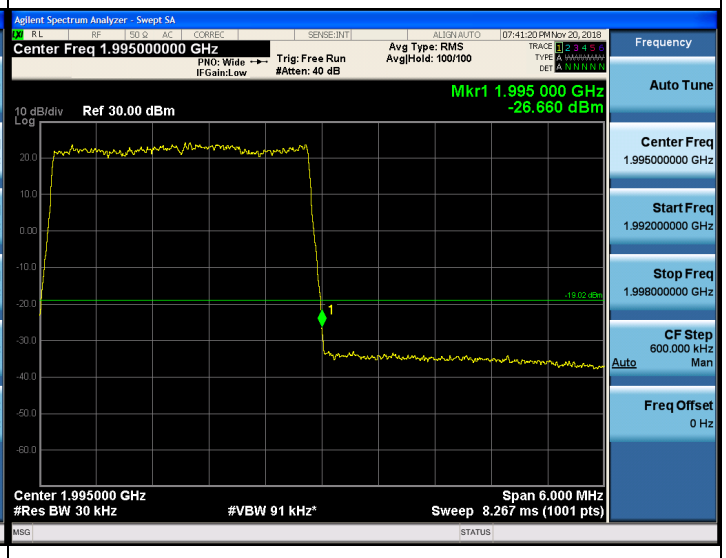

Plots of Band edge - 3 MHz Bandwidth + 5 MHz Bandwidth / 2 Carriers

Port 0

Modulation:	QPSK	Modulation:	QPSK
Item:	Left band edge	Item:	Right band edge

Modulation:	16QAM	Modulation:	16QAM
Item:	Left band edge	Item:	Right band edge

Port 0

Modulation:	64QAM	Modulation:	64QAM
Item:	Left band edge	Item:	Right band edge

Modulation:	256QAM	Modulation:	256QAM
Item:	Left band edge	Item:	Right band edge

Port 1

Modulation:	QPSK	Modulation:	QPSK
Item:	Left band edge	Item:	Right band edge

Modulation:	16QAM	Modulation:	16QAM
Item:	Left band edge	Item:	Right band edge

Port 1

Modulation:	64QAM	Modulation:	64QAM
Item:	Left band edge	Item:	Right band edge

Modulation:	256QAM	Modulation:	256QAM
Item:	Left band edge	Item:	Right band edge