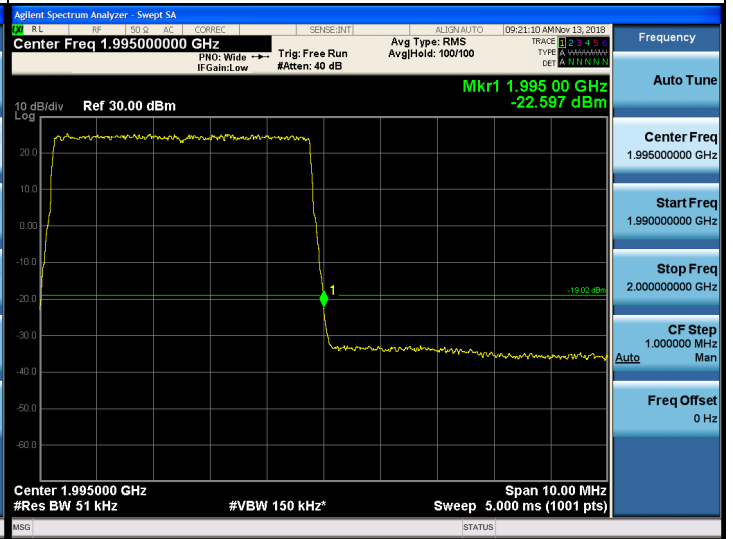

Port 2

Modulation:	QPSK	Modulation:	QPSK
Item:	Left band edge	Item:	Right band edge

Modulation:	16QAM	Modulation:	16QAM
Item:	Left band edge	Item:	Right band edge

Port 2

Modulation:	64QAM	Modulation:	64QAM
Item:	Left band edge	Item:	Right band edge

Modulation:	256QAM	Modulation:	256QAM
Item:	Left band edge	Item:	Right band edge

Port 3

Modulation:	QPSK	Modulation:	QPSK
Item:	Left band edge	Item:	Right band edge

Modulation:	16QAM	Modulation:	16QAM
Item:	Left band edge	Item:	Right band edge

Port 3

Modulation:	64QAM	Modulation:	64QAM
Item:	Left band edge	Item:	Right band edge

Modulation:	256QAM	Modulation:	256QAM
Item:	Left band edge	Item:	Right band edge

Plots of Band edge - 5 MHz Bandwidth / 1 Carrier