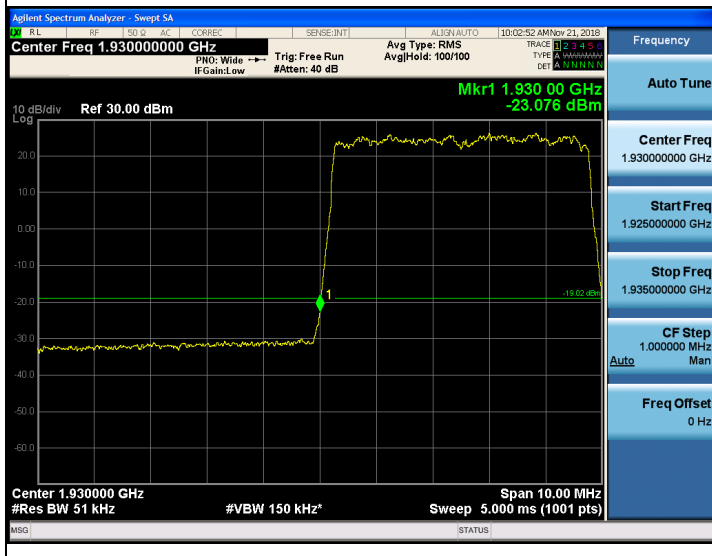

Port 0

Modulation:	64QAM	Modulation:	64QAM
Item:	Left band edge	Item:	Right band edge

Modulation:	256QAM	Modulation:	256QAM
Item:	Left band edge	Item:	Right band edge

Port 1

Modulation:	QPSK	Modulation:	QPSK
Item:	Left band edge	Item:	Right band edge

Modulation:	16QAM	Modulation:	16QAM
Item:	Left band edge	Item:	Right band edge

Port 1

Modulation:	64QAM	Modulation:	64QAM
Item:	Left band edge	Item:	Right band edge

Modulation:	256QAM	Modulation:	256QAM
Item:	Left band edge	Item:	Right band edge

Port 2

Modulation:	QPSK	Modulation:	QPSK
Item:	Left band edge	Item:	Right band edge

Modulation:	16QAM	Modulation:	16QAM
Item:	Left band edge	Item:	Right band edge

Port 2

Modulation:	64QAM	Modulation:	64QAM
Item:	Left band edge	Item:	Right band edge