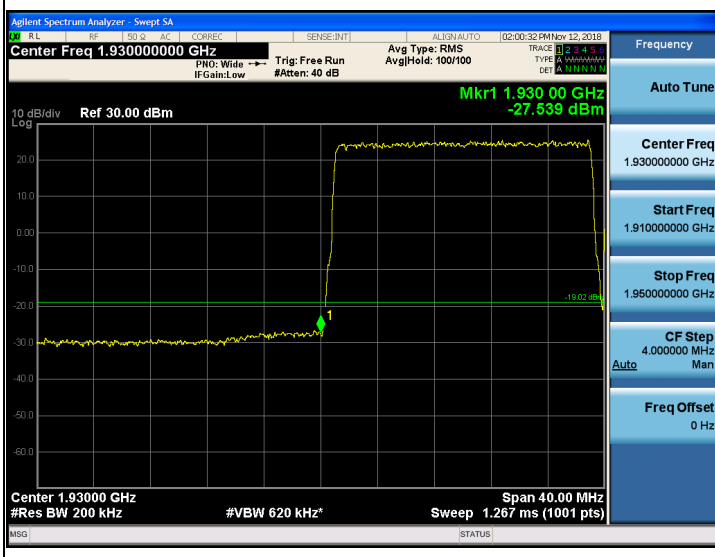

Modulation:	256QAM	Modulation:	256QAM
Item:	Left band edge	Item:	Right band edge

Port 3

Modulation:	QPSK	Modulation:	QPSK
Item:	Left band edge	Item:	Right band edge

Modulation:	16QAM	Modulation:	16QAM
Item:	Left band edge	Item:	Right band edge

Port 3

Modulation:	64QAM	Modulation:	64QAM
Item:	Left band edge	Item:	Right band edge

Modulation:	256QAM	Modulation:	256QAM
Item:	Left band edge	Item:	Right band edge

Plots of Band edge - 5 MHz Bandwidth / 1 Carrier