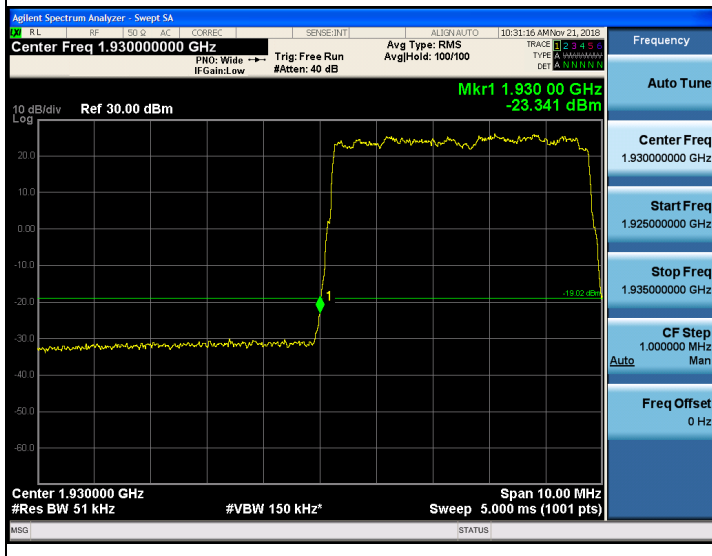

Port 2

Modulation:	QPSK	Modulation:	QPSK
Item:	Left band edge	Item:	Right band edge

Modulation:	16QAM	Modulation:	16QAM
Item:	Left band edge	Item:	Right band edge

Port 2

Modulation:	64QAM	Modulation:	64QAM
Item:	Left band edge	Item:	Right band edge

Modulation:	256QAM	Modulation:	256QAM
Item:	Left band edge	Item:	Right band edge

Port 3

Modulation:	QPSK	Modulation:	QPSK
Item:	Left band edge	Item:	Right band edge

Modulation:	16QAM	Modulation:	16QAM
Item:	Left band edge	Item:	Right band edge

Port 3

Modulation:	64QAM	Modulation:	64QAM
Item:	Left band edge	Item:	Right band edge

Modulation:	256QAM	Modulation:	256QAM
Item:	Left band edge	Item:	Right band edge

Plots of Band edge - 20 MHz Bandwidth / 1 Carrier