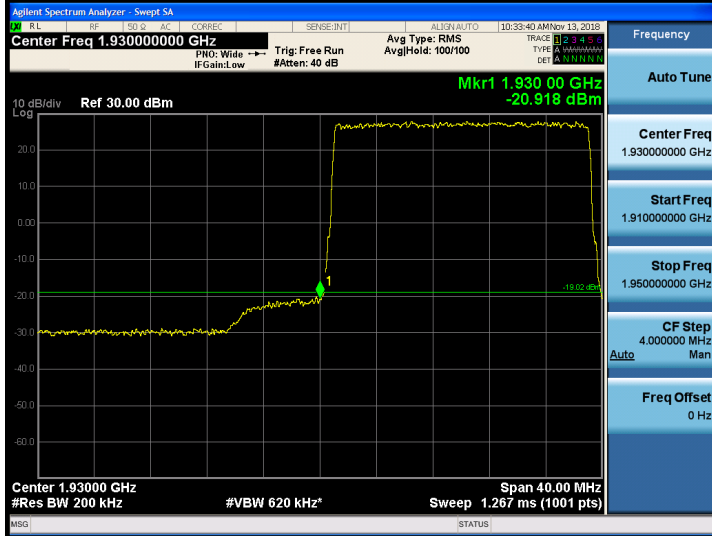

Port 1

Modulation:	64QAM	Modulation:	64QAM
Item:	Left band edge	Item:	Right band edge

Modulation:	256QAM	Modulation:	256QAM
Item:	Left band edge	Item:	Right band edge

Port 2

Modulation:	QPSK	Modulation:	QPSK
Item:	Left band edge	Item:	Right band edge

Modulation:	16QAM	Modulation:	16QAM
Item:	Left band edge	Item:	Right band edge

Port 2

Modulation:	64QAM	Modulation:	64QAM
Item:	Left band edge	Item:	Right band edge

Modulation:	256QAM	Modulation:	256QAM
Item:	Left band edge	Item:	Right band edge