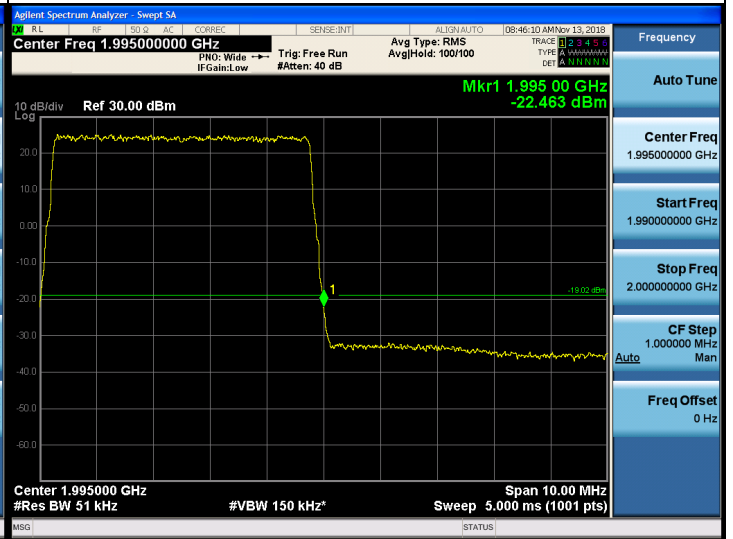

Port 0

Modulation:	64QAM	Modulation:	64QAM
Item:	Left band edge	Item:	Right band edge

Modulation:	256QAM	Modulation:	256QAM
Item:	Left band edge	Item:	Right band edge

Port 1

Modulation:	QPSK	Modulation:	QPSK
Item:	Left band edge	Item:	Right band edge

Modulation:	16QAM	Modulation:	16QAM
Item:	Left band edge	Item:	Right band edge

Port 1

Modulation:	64QAM	Modulation:	64QAM
Item:	Left band edge	Item:	Right band edge

Modulation:	256QAM	Modulation:	256QAM
Item:	Left band edge	Item:	Right band edge

Port 2

Modulation:	QPSK	Modulation:	QPSK
Item:	Left band edge	Item:	Right band edge

Modulation:	16QAM	Modulation:	16QAM
Item:	Left band edge	Item:	Right band edge

Port 2

Modulation:	64QAM	Modulation:	64QAM
Item:	Left band edge	Item:	Right band edge