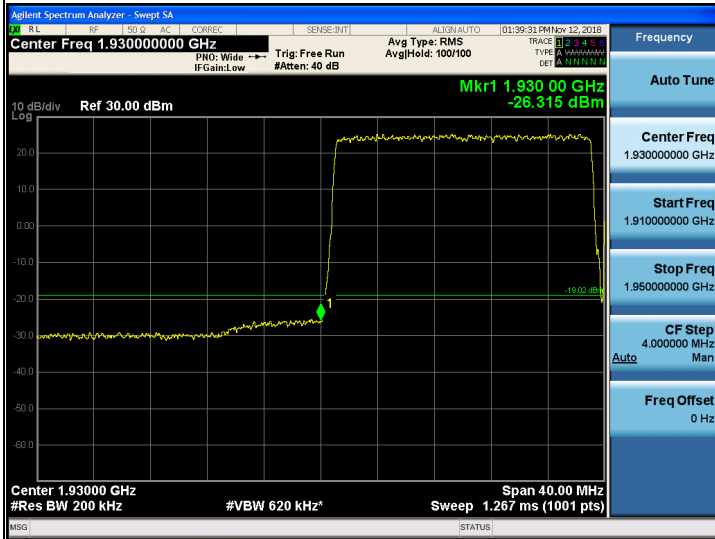

Port 2

Modulation:	QPSK	Modulation:	QPSK
Item:	Left band edge	Item:	Right band edge

Modulation:	16QAM	Modulation:	16QAM
Item:	Left band edge	Item:	Right band edge

Port 2

Modulation:	64QAM	Modulation:	64QAM
Item:	Left band edge	Item:	Right band edge

Modulation:	256QAM	Modulation:	256QAM
Item:	Left band edge	Item:	Right band edge

Port 3

Modulation:	QPSK	Modulation:	QPSK
Item:	Left band edge	Item:	Right band edge

Modulation:	16QAM	Modulation:	16QAM
Item:	Left band edge	Item:	Right band edge