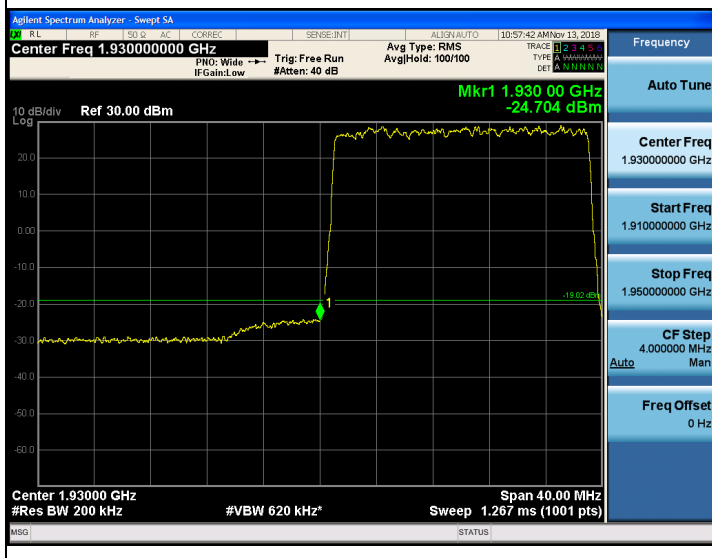

Modulation:	256QAM	Modulation:	256QAM
Item:	Left band edge	Item:	Right band edge

Port 1

Modulation:	QPSK	Modulation:	QPSK
Item:	Left band edge	Item:	Right band edge

Modulation:	16QAM	Modulation:	16QAM
Item:	Left band edge	Item:	Right band edge

Port 1

Modulation:	64QAM	Modulation:	64QAM
Item:	Left band edge	Item:	Right band edge

Modulation:	256QAM	Modulation:	256QAM
Item:	Left band edge	Item:	Right band edge

Port 2

Modulation:	QPSK	Modulation:	QPSK
Item:	Left band edge	Item:	Right band edge