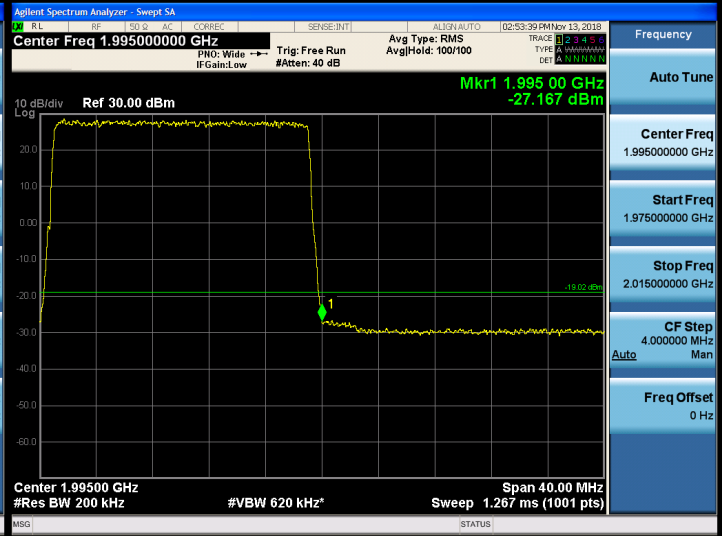

Port 3

Modulation:	64QAM	Modulation:	64QAM
Item:	Left band edge	Item:	Right band edge

Modulation:	256QAM	Modulation:	256QAM
Item:	Left band edge	Item:	Right band edge

Plots of Band edge - 20 MHz Bandwidth / 1 Carrier

Port 0

Modulation:	QPSK	Modulation:	QPSK
Item:	Left band edge	Item:	Right band edge

Modulation:	16QAM	Modulation:	16QAM
Item:	Left band edge	Item:	Right band edge

Port 0

Modulation:	64QAM	Modulation:	64QAM
Item:	Left band edge	Item:	Right band edge