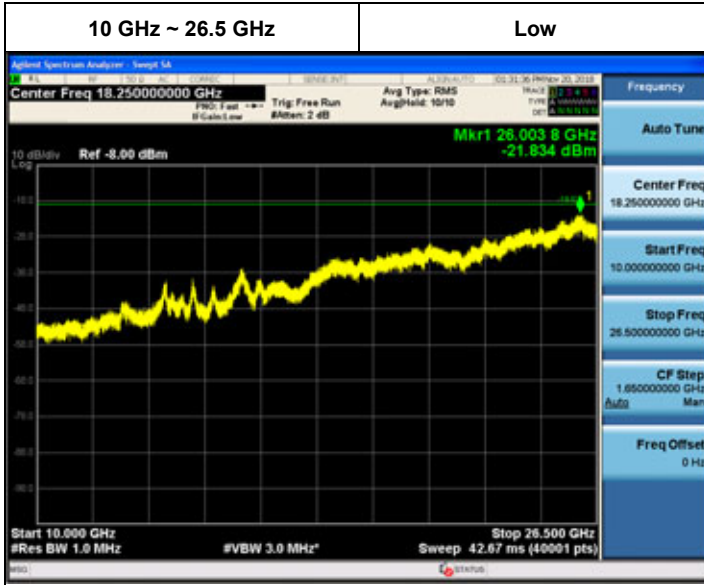

**Plots of Band edge - NB-IoT\_BPSK**

**Port 0**

**Port 1**

**Port 2**

Item:	Left band edge	Item:	Right band edge
			

**Port 3**

Item:	Left band edge	Item:	Right band edge
			

**Plots of Unwanted Conducted Emission - 3 MHz Bandwidth / 1 Carrier**