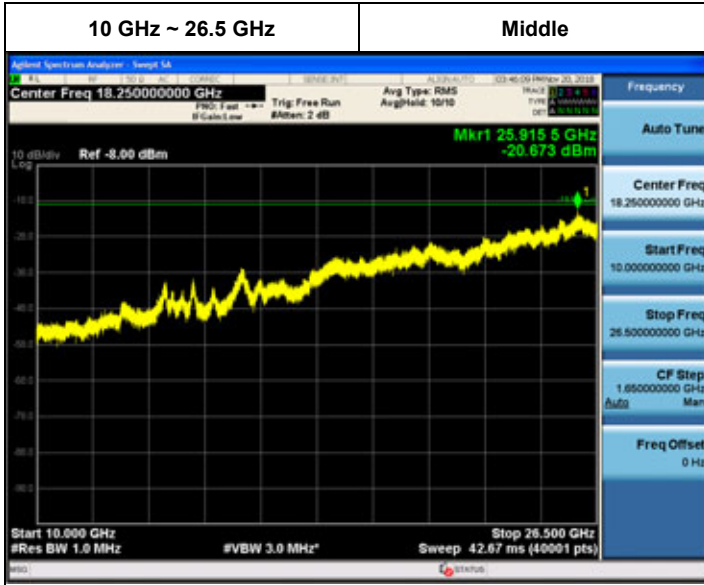

**Plots of Band edge - NB-IoT\_BPSK**

**Port 0**

**Port 1**

**Port 2**

Item:	Left band edge	Item:	Right band edge
			

**Port 3**

Item:	Left band edge	Item:	Right band edge
			

**Plots of Unwanted Conducted Emission - 3 MHz Bandwidth / 1 Carrier**

Port 1, QPSK

Port 2, QPSK

Port 3, QPSK