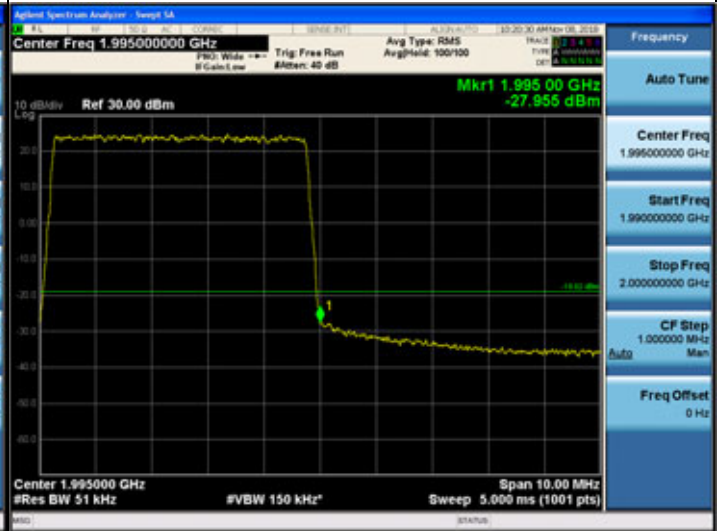

Port 2

Modulation:	64QAM	Modulation:	64QAM
Item:	Left band edge	Item:	Right band edge