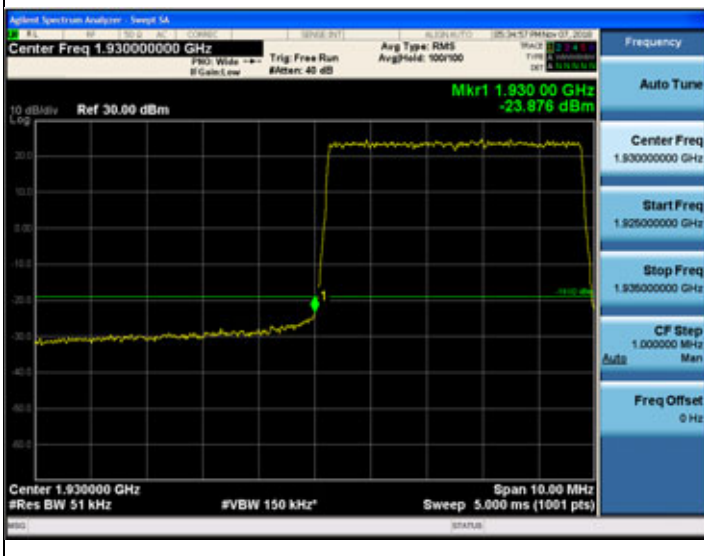

Modulation:	256QAM	Modulation:	256QAM
Item:	Left band edge	Item:	Right band edge