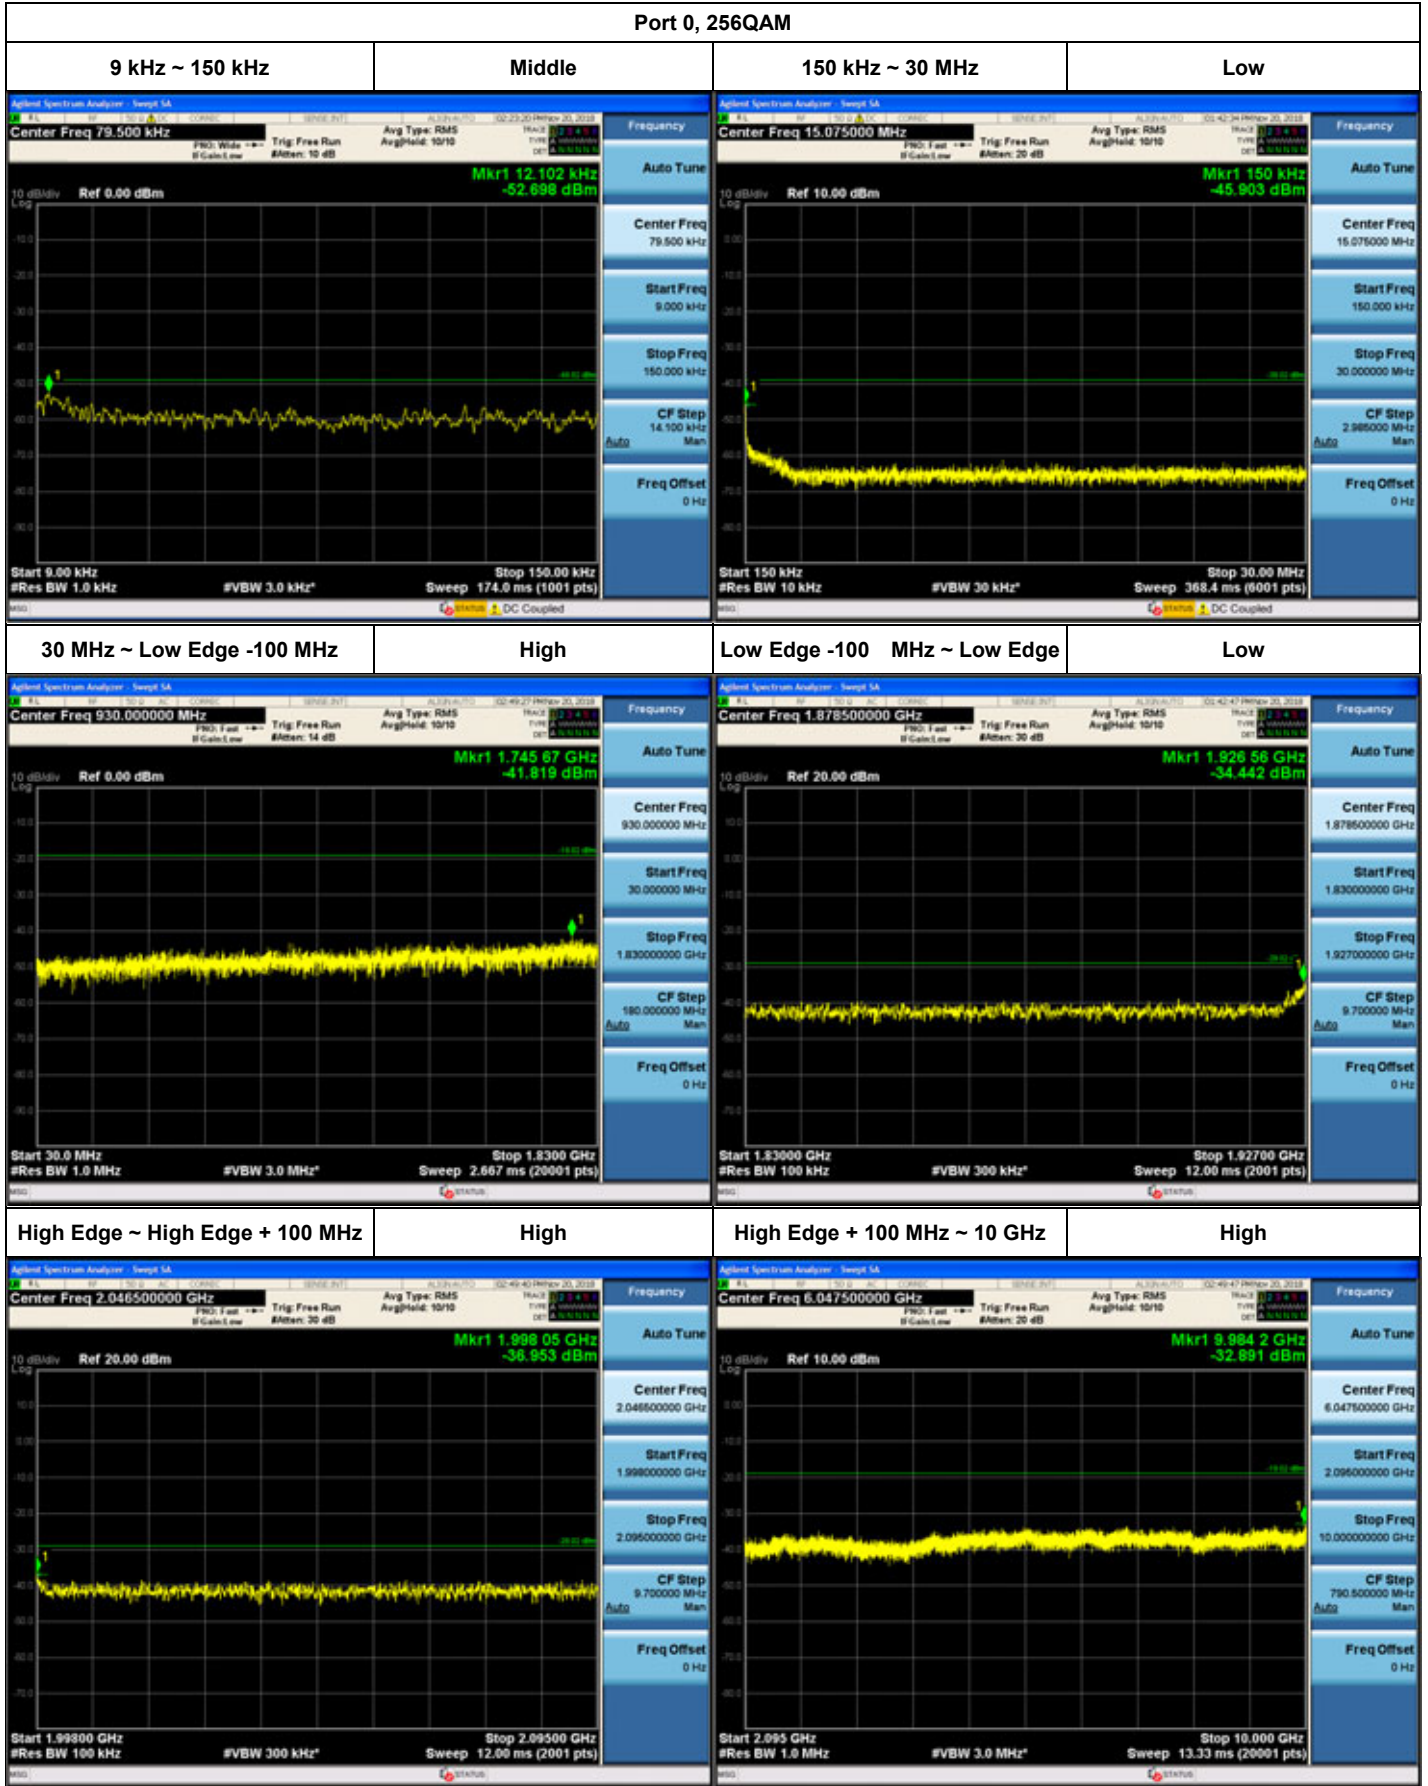

**Plots of Band edge - 5 MHz Bandwidth + 5 MHz Bandwidth / 2 Carriers**

Port 0			
Modulation:	QPSK	Modulation:	QPSK
Item:	Left band edge	Item:	Right band edge
Modulation:	16QAM	Modulation:	16QAM
Item:	Left band edge	Item:	Right band edge

**Port 3**

<b>Modulation:</b>	<b>64QAM</b>	<b>Modulation:</b>	<b>64QAM</b>
<b>Item:</b>	<b>Left band edge</b>	<b>Item:</b>	<b>Right band edge</b>

<b>Modulation:</b>	<b>256QAM</b>	<b>Modulation:</b>	<b>256QAM</b>
<b>Item:</b>	<b>Left band edge</b>	<b>Item:</b>	<b>Right band edge</b>

**Plots of Band edge - NB-IoT\_BPSK**

**Port 0**

**Port 1**

**Port 2**

Item:	Left band edge	Item:	Right band edge
			

**Port 3**

Item:	Left band edge	Item:	Right band edge
			

**Plots of Unwanted Conducted Emission - 3 MHz Bandwidth / 1 Carrier**

Port 1, QPSK

Port 2, QPSK

Port 3, QPSK