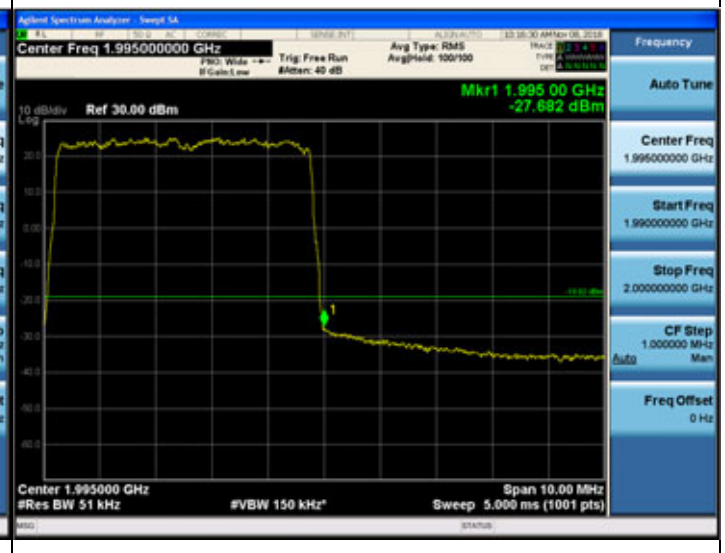

Modulation:	16QAM	Modulation:	16QAM
Item:	Left band edge	Item:	Right band edge