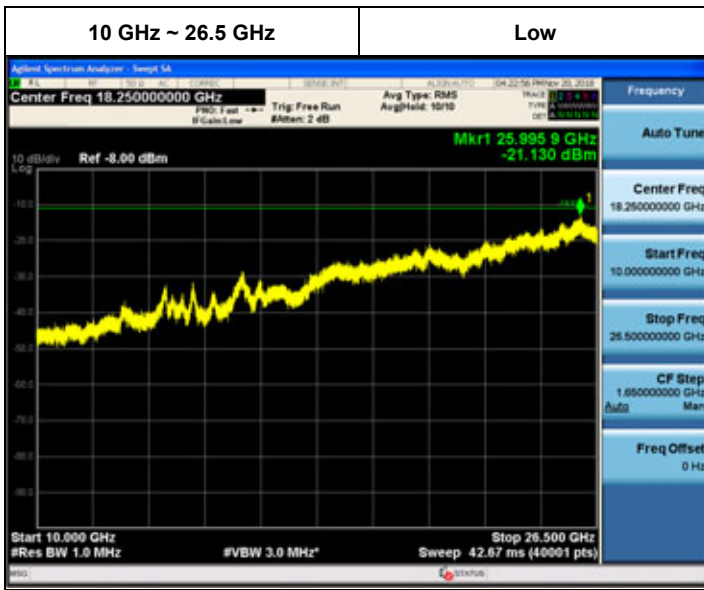

**Plots of Band edge - NB-IoT\_BPSK**

**Port 0**

**Port 1**

**Port 2**

Item:	Left band edge	Item:	Right band edge
			

**Port 3**

Item:	Left band edge	Item:	Right band edge
			

**Plots of Unwanted Conducted Emission - 3 MHz Bandwidth / 1 Carrier**

Port 1, QPSK

Port 2, QPSK

Port 3, QPSK