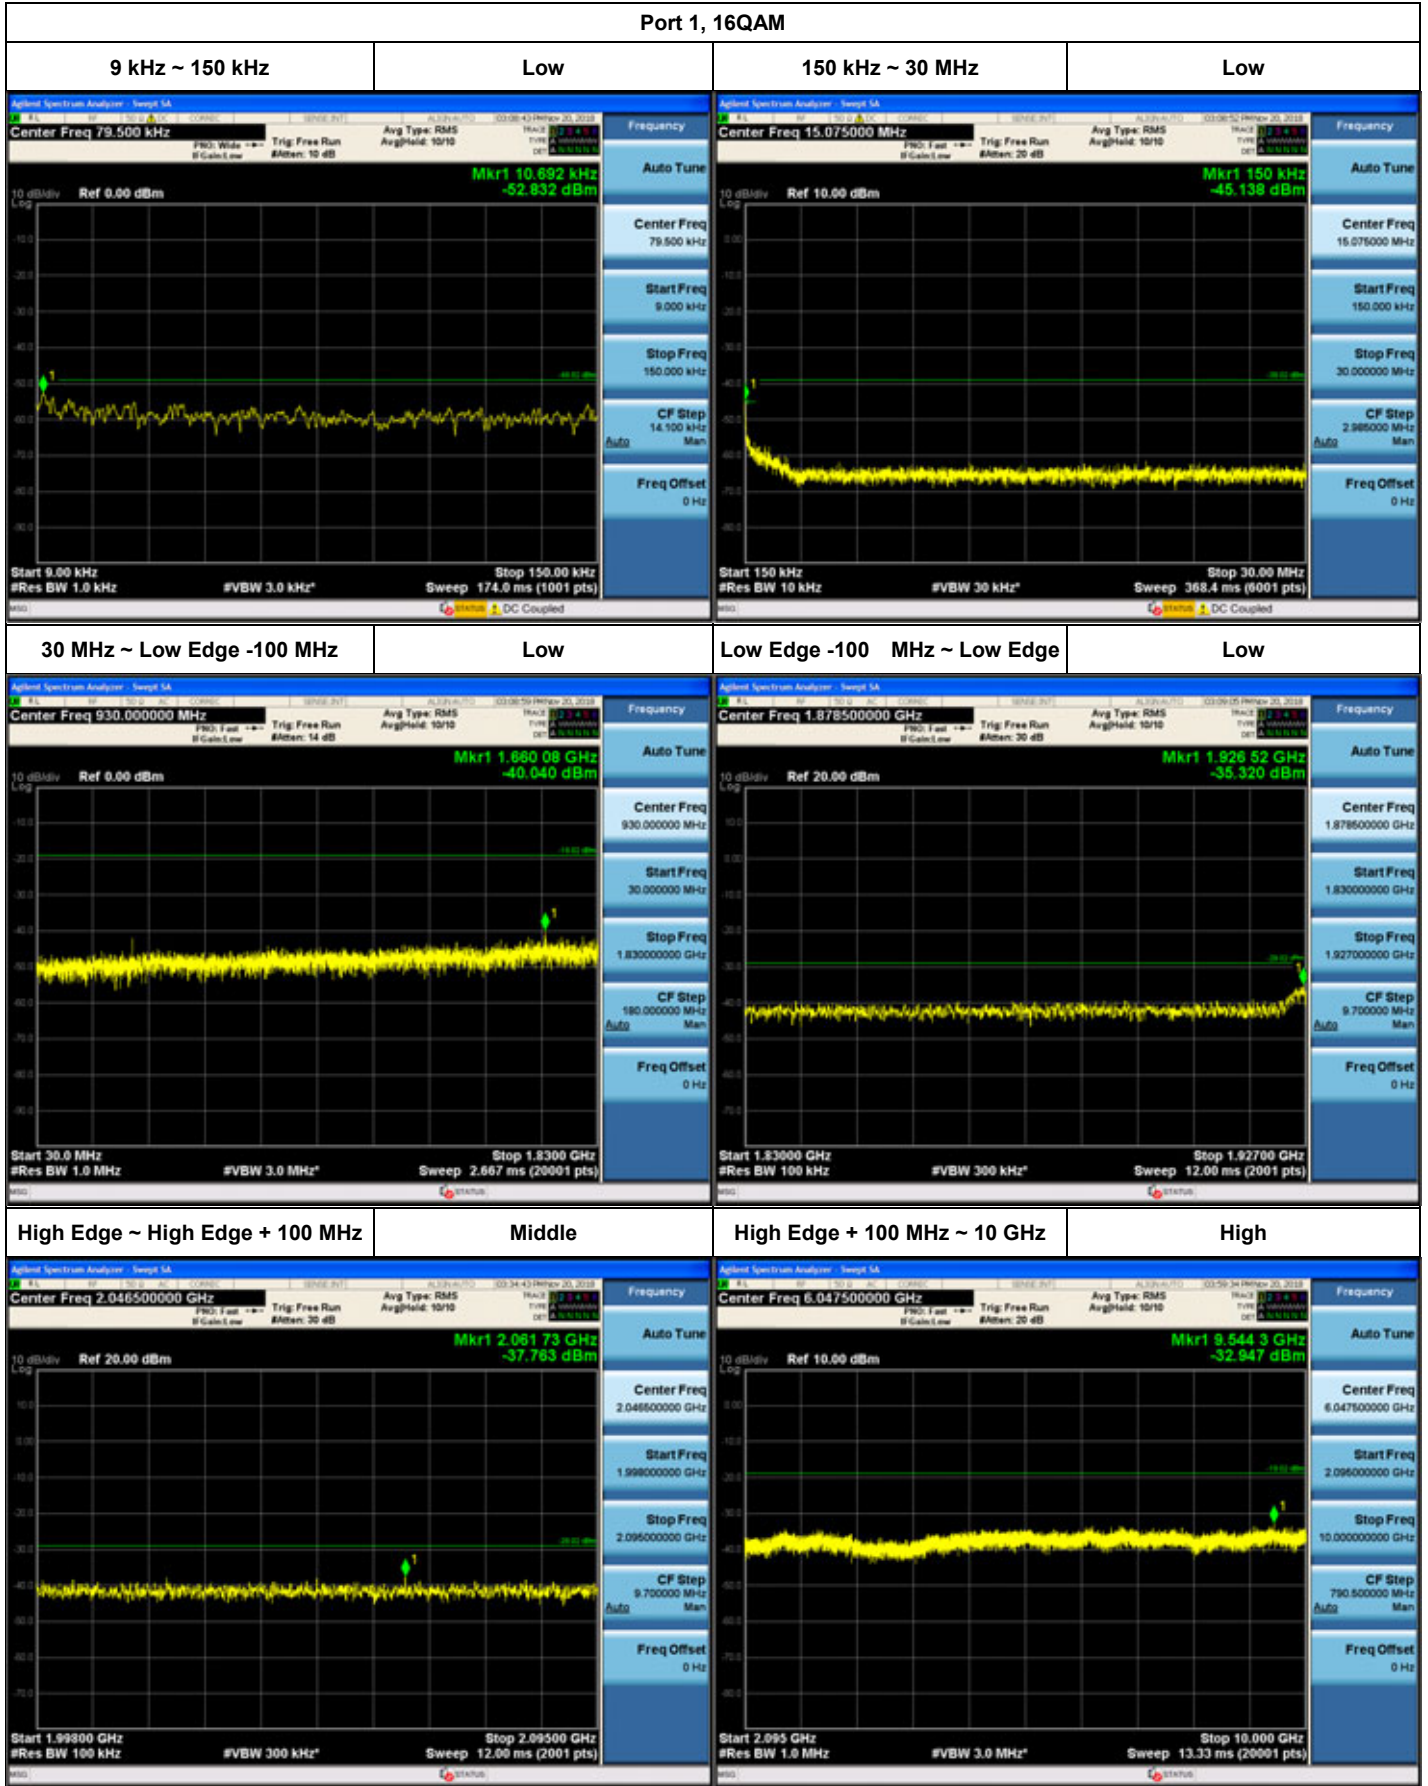

**Plots of Band edge - 5 MHz Bandwidth + 5 MHz Bandwidth / 2 Carriers**

Port 0			
Modulation:	QPSK	Modulation:	QPSK
Item:	Left band edge	Item:	Right band edge
Modulation:	16QAM	Modulation:	16QAM
Item:	Left band edge	Item:	Right band edge

**Port 3**

<b>Modulation:</b>	<b>64QAM</b>	<b>Modulation:</b>	<b>64QAM</b>
<b>Item:</b>	<b>Left band edge</b>	<b>Item:</b>	<b>Right band edge</b>

<b>Modulation:</b>	<b>256QAM</b>	<b>Modulation:</b>	<b>256QAM</b>
<b>Item:</b>	<b>Left band edge</b>	<b>Item:</b>	<b>Right band edge</b>

**Plots of Band edge - NB-IoT\_BPSK**

**Port 0**

**Port 1**

**Port 2**

Item:	Left band edge	Item:	Right band edge
			

**Port 3**

Item:	Left band edge	Item:	Right band edge
			

**Plots of Unwanted Conducted Emission - 3 MHz Bandwidth / 1 Carrier**

Port 1, QPSK

Port 2, QPSK

Port 3, QPSK