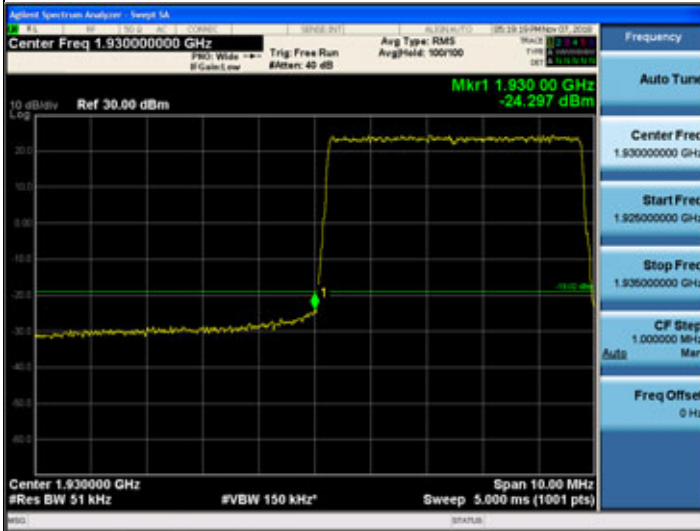

Port 2

Modulation:	QPSK	Modulation:	QPSK
Item:	Left band edge	Item:	Right band edge