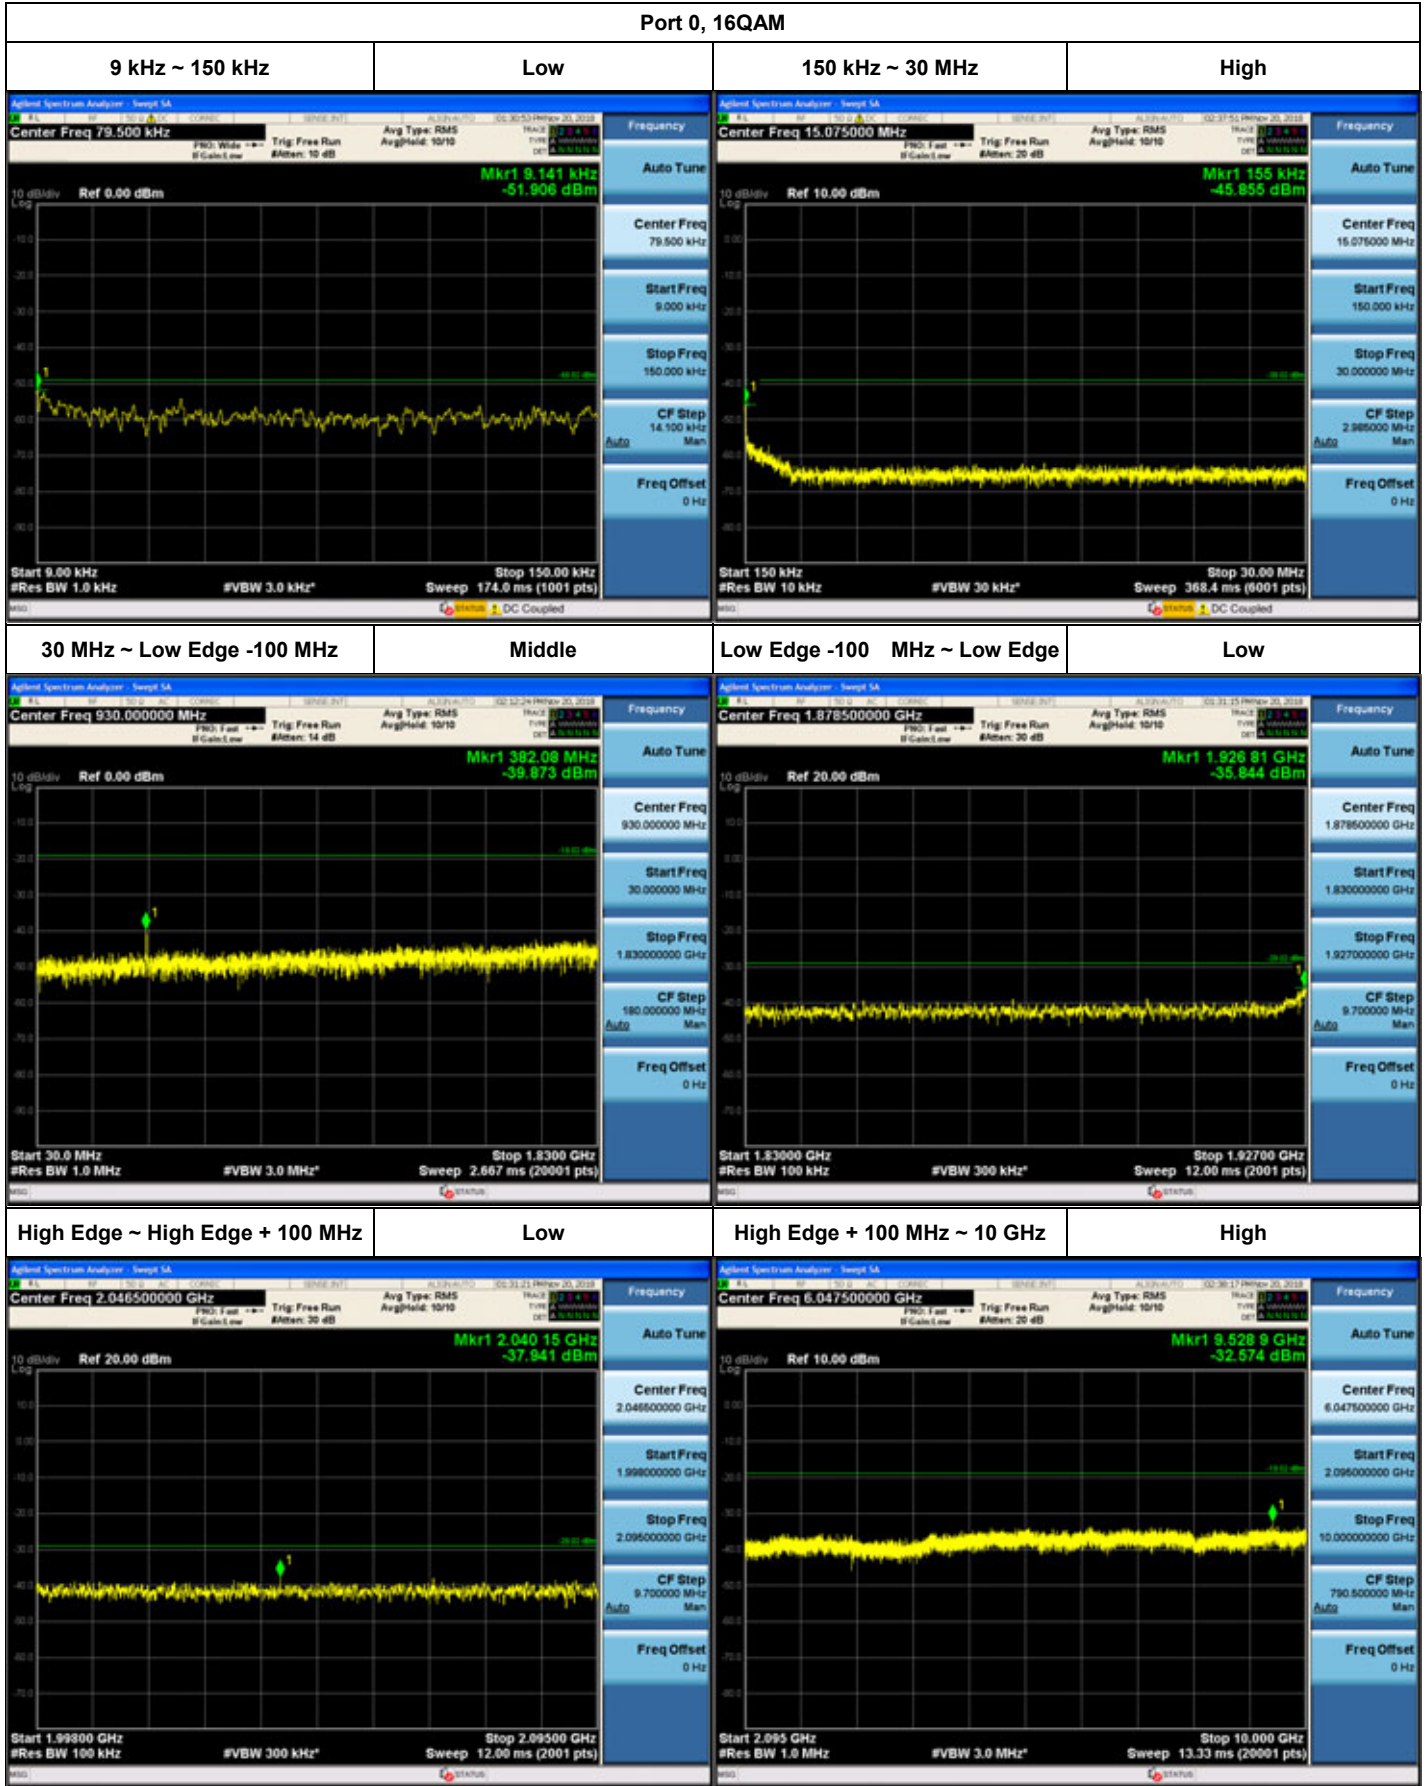

**Plots of Band edge - 5 MHz Bandwidth + 5 MHz Bandwidth / 2 Carriers**

Port 0			
Modulation:	QPSK	Modulation:	QPSK
Item:	Left band edge	Item:	Right band edge
Modulation:	16QAM	Modulation:	16QAM
Item:	Left band edge	Item:	Right band edge

**Port 3**

<b>Modulation:</b>	<b>64QAM</b>	<b>Modulation:</b>	<b>64QAM</b>
<b>Item:</b>	<b>Left band edge</b>	<b>Item:</b>	<b>Right band edge</b>

<b>Modulation:</b>	<b>256QAM</b>	<b>Modulation:</b>	<b>256QAM</b>
<b>Item:</b>	<b>Left band edge</b>	<b>Item:</b>	<b>Right band edge</b>

**Plots of Band edge - NB-IoT\_BPSK**

**Port 0**

**Port 1**

**Port 2**

Item:	Left band edge	Item:	Right band edge
			

**Port 3**

Item:	Left band edge	Item:	Right band edge
			

**Plots of Unwanted Conducted Emission - 3 MHz Bandwidth / 1 Carrier**

Port 1, QPSK

Port 2, QPSK

Port 3, QPSK