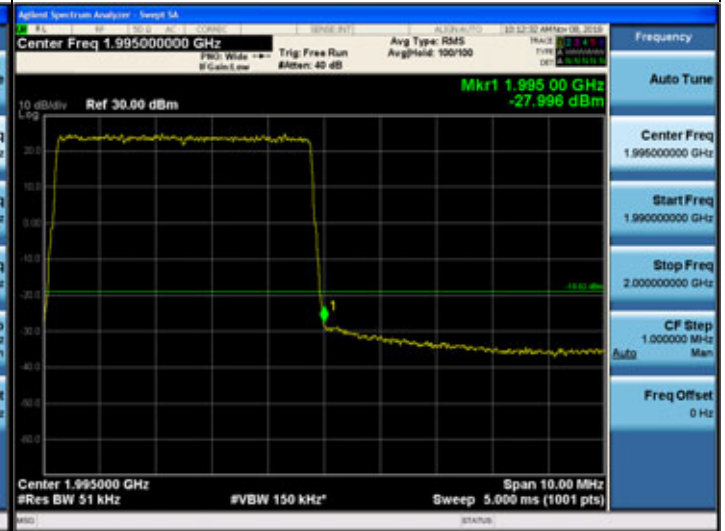

Port 2

Modulation:	QPSK	Modulation:	QPSK
Item:	Left band edge	Item:	Right band edge