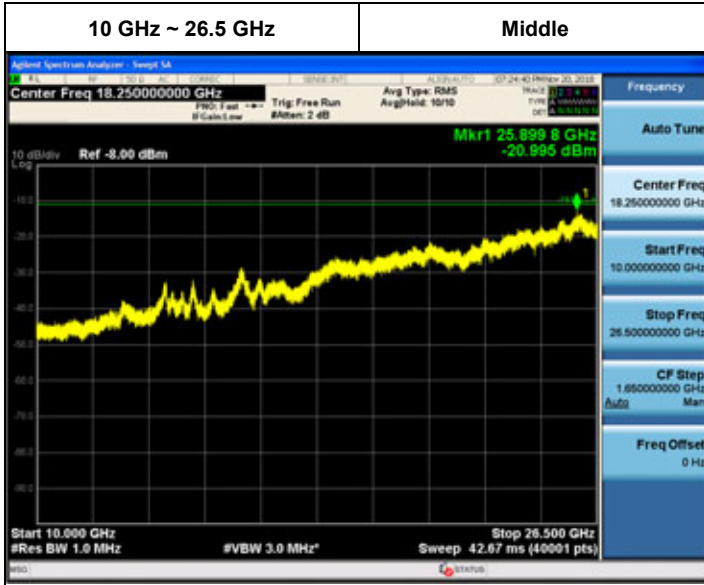

**Plots of Band edge - NB-IoT\_BPSK**

**Port 0**

**Port 1**

**Port 2**

Item:	Left band edge	Item:	Right band edge
			

**Port 3**

Item:	Left band edge	Item:	Right band edge
			

**Plots of Unwanted Conducted Emission - 3 MHz Bandwidth / 1 Carrier**

Port 1, QPSK

Port 2, QPSK

Port 3, QPSK