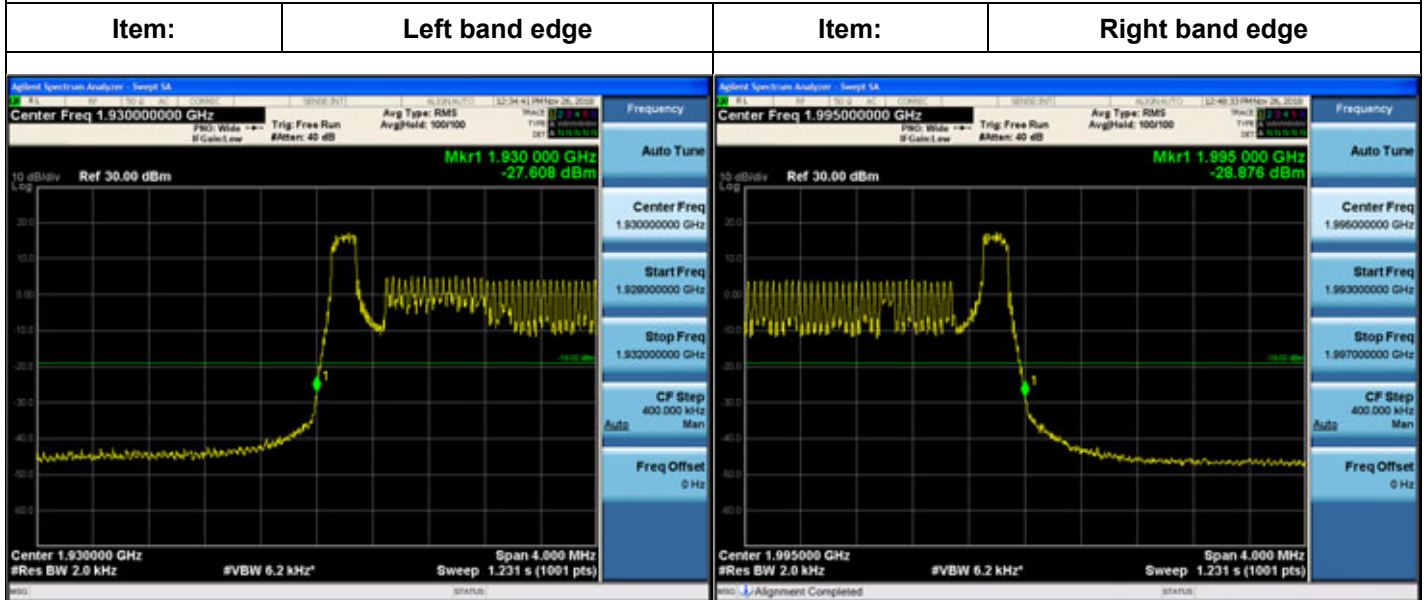

**Port 3**

<b>Modulation:</b>	<b>64QAM</b>	<b>Modulation:</b>	<b>64QAM</b>
<b>Item:</b>	<b>Left band edge</b>	<b>Item:</b>	<b>Right band edge</b>

<b>Modulation:</b>	<b>256QAM</b>	<b>Modulation:</b>	<b>256QAM</b>
<b>Item:</b>	<b>Left band edge</b>	<b>Item:</b>	<b>Right band edge</b>

**Plots of Band edge - NB-IoT\_BPSK**

**Port 0**

**Port 1**

**Port 2**

Item:	Left band edge	Item:	Right band edge
			

**Port 3**

Item:	Left band edge	Item:	Right band edge
			

**Plots of Unwanted Conducted Emission - 3 MHz Bandwidth / 1 Carrier**