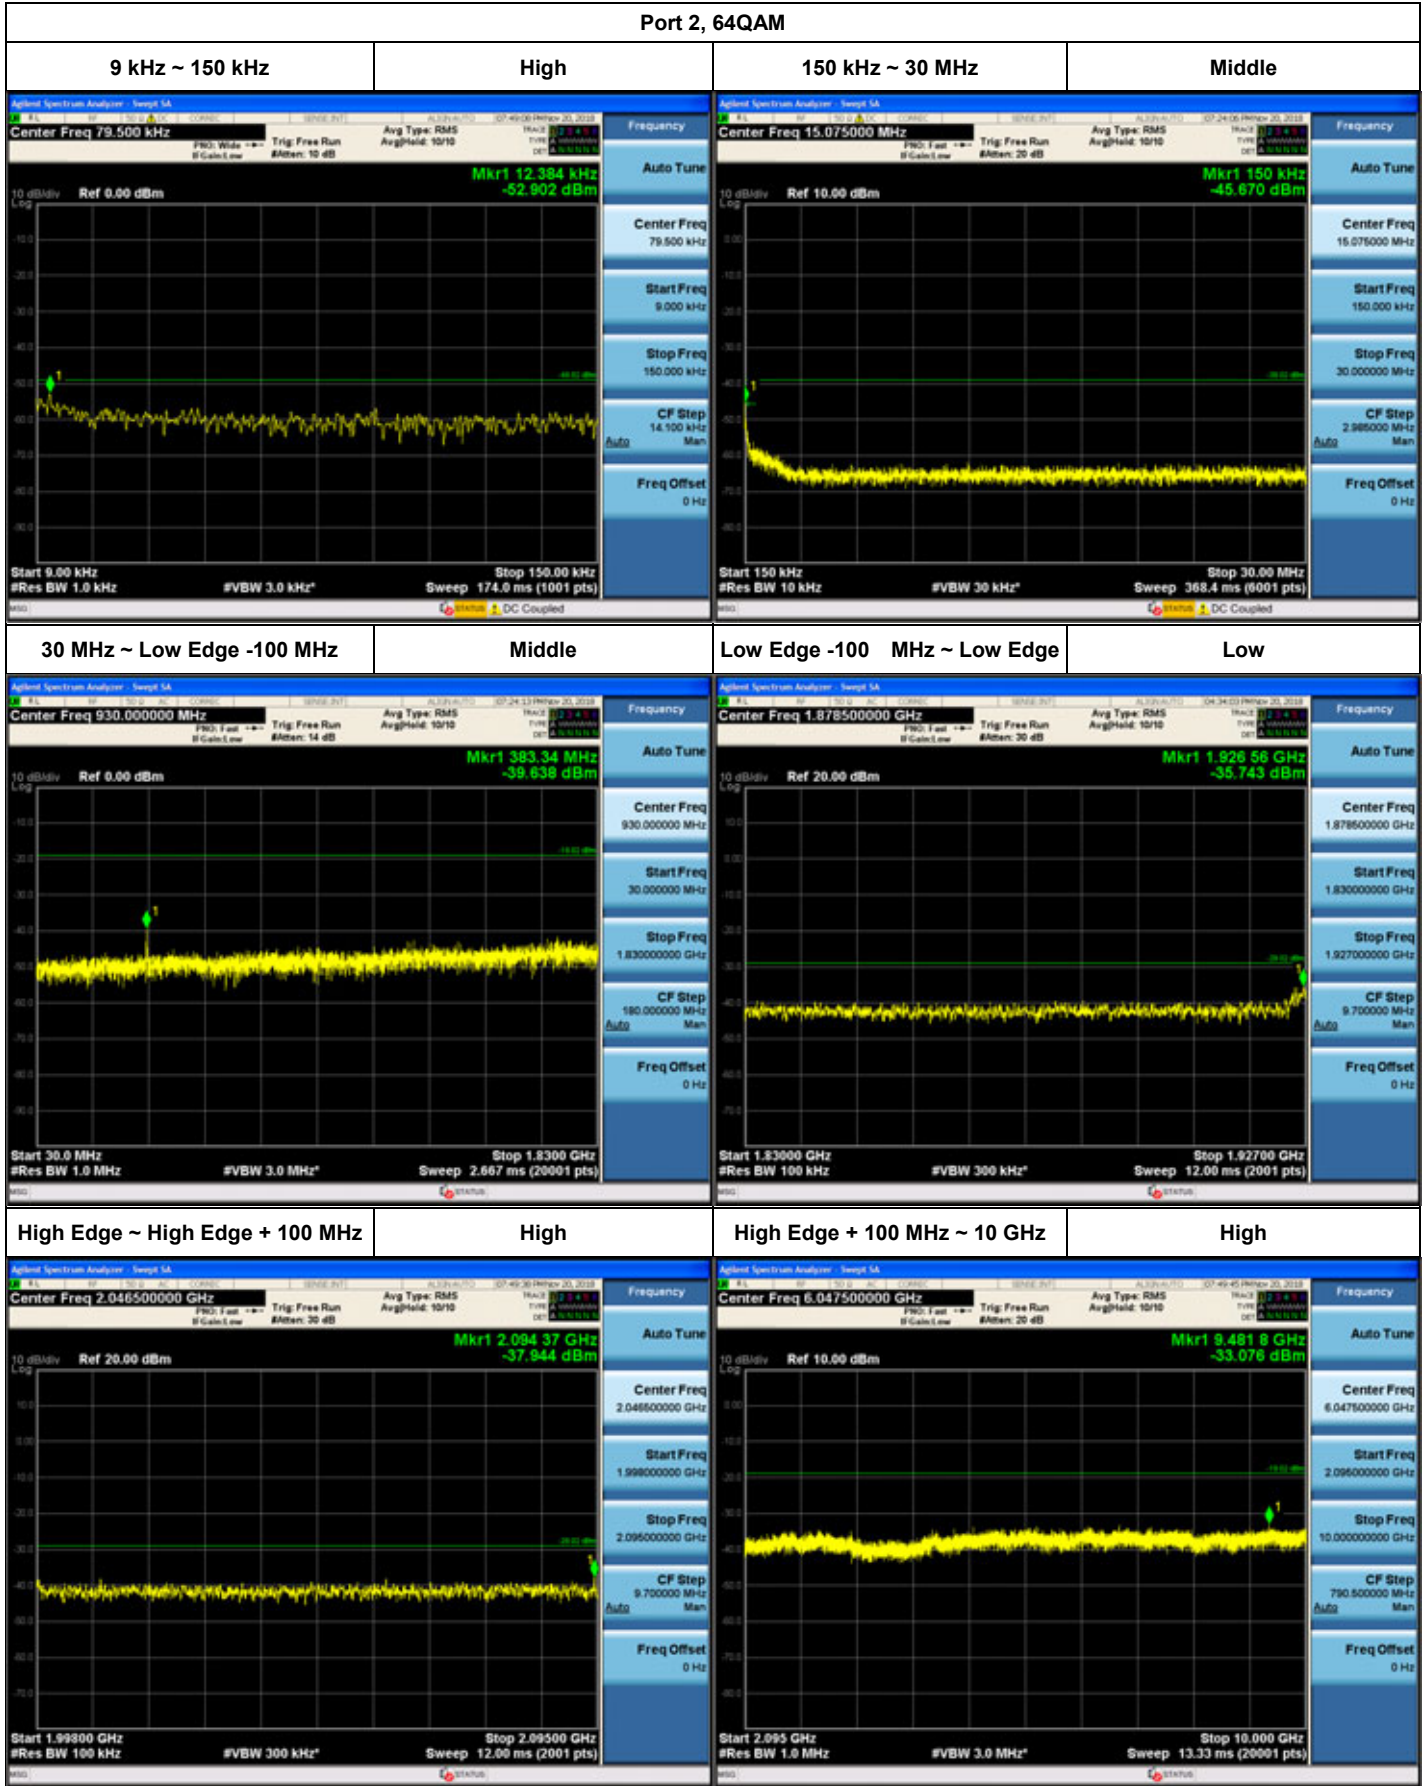

**Plots of Band edge - 5 MHz Bandwidth + 5 MHz Bandwidth / 2 Carriers**

Port 0			
Modulation:	QPSK	Modulation:	QPSK
Item:	Left band edge	Item:	Right band edge
Modulation:	16QAM	Modulation:	16QAM
Item:	Left band edge	Item:	Right band edge

**Plots of Band edge - NB-IoT\_BPSK**

**Port 0**

**Port 1**

**Port 2**

Item:	Left band edge	Item:	Right band edge
			

**Port 3**

Item:	Left band edge	Item:	Right band edge
			

**Plots of Unwanted Conducted Emission - 3 MHz Bandwidth / 1 Carrier**

Port 1, QPSK

Port 2, QPSK

Port 3, QPSK