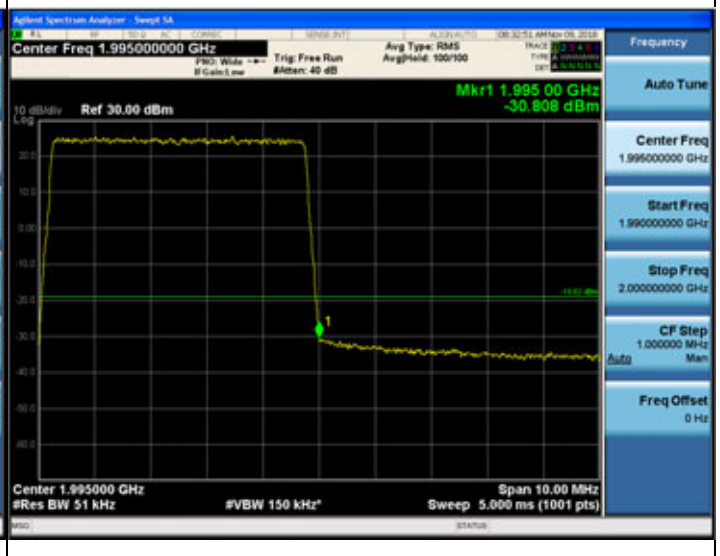

**Port 3**

<b>Modulation:</b>	<b>QPSK</b>	<b>Modulation:</b>	<b>QPSK</b>
<b>Item:</b>	<b>Left band edge</b>	<b>Item:</b>	<b>Right band edge</b>

<b>Modulation:</b>	<b>16QAM</b>	<b>Modulation:</b>	<b>16QAM</b>
<b>Item:</b>	<b>Left band edge</b>	<b>Item:</b>	<b>Right band edge</b>

**Port 3**

<b>Modulation:</b>	<b>64QAM</b>	<b>Modulation:</b>	<b>64QAM</b>
<b>Item:</b>	<b>Left band edge</b>	<b>Item:</b>	<b>Right band edge</b>

<b>Modulation:</b>	<b>256QAM</b>	<b>Modulation:</b>	<b>256QAM</b>
<b>Item:</b>	<b>Left band edge</b>	<b>Item:</b>	<b>Right band edge</b>

**Plots of Band edge - 5 MHz Bandwidth + 5 MHz Bandwidth / 2 Carriers**

Port 0			
Modulation:	QPSK	Modulation:	QPSK
Item:	Left band edge	Item:	Right band edge
Modulation:	16QAM	Modulation:	16QAM
Item:	Left band edge	Item:	Right band edge