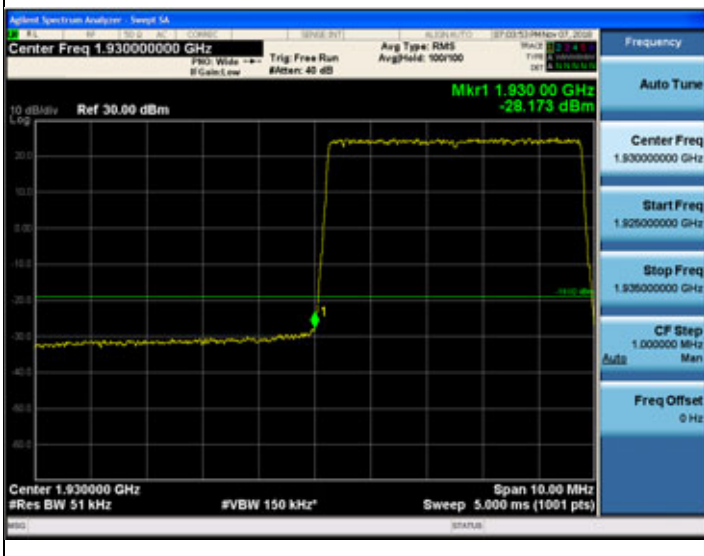

Modulation:	256QAM	Modulation:	256QAM
Item:	Left band edge	Item:	Right band edge