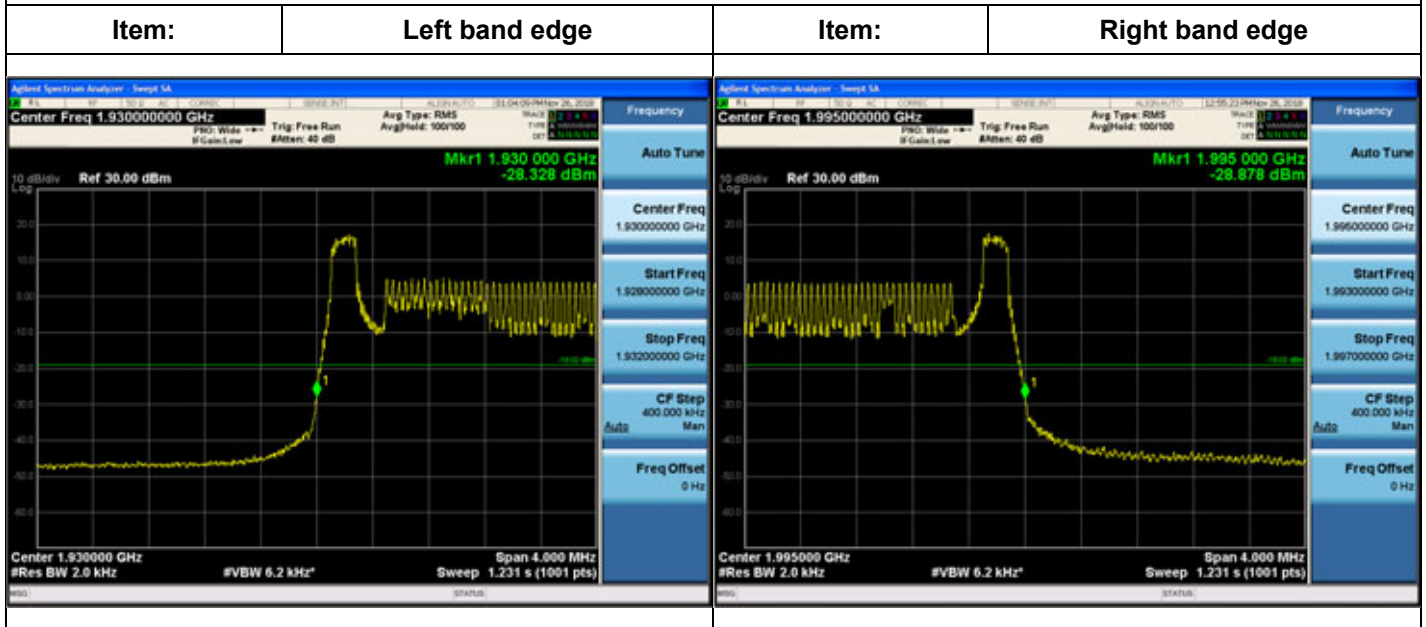

**Port 3**

<b>Modulation:</b>	<b>64QAM</b>	<b>Modulation:</b>	<b>64QAM</b>
<b>Item:</b>	<b>Left band edge</b>	<b>Item:</b>	<b>Right band edge</b>

<b>Modulation:</b>	<b>256QAM</b>	<b>Modulation:</b>	<b>256QAM</b>
<b>Item:</b>	<b>Left band edge</b>	<b>Item:</b>	<b>Right band edge</b>

**Plots of Band edge - NB-IoT\_BPSK**

**Port 0**

**Port 1**

**Port 2**

Item:	Left band edge	Item:	Right band edge
			

**Port 3**

Item:	Left band edge	Item:	Right band edge
			

**Plots of Unwanted Conducted Emission - 3 MHz Bandwidth / 1 Carrier**