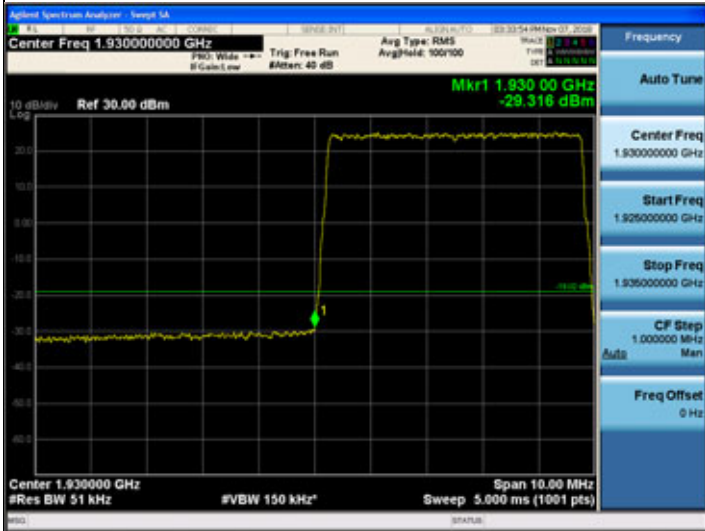

**Plots of Band edge - 5 MHz Bandwidth + 5 MHz Bandwidth / 2 Carriers**

Port 0			
Modulation:	QPSK	Modulation:	QPSK
Item:	Left band edge	Item:	Right band edge
Modulation:	16QAM	Modulation:	16QAM
Item:	Left band edge	Item:	Right band edge

<b>Port 0</b>			
<b>Modulation:</b>	<b>64QAM</b>	<b>Modulation:</b>	<b>64QAM</b>
<b>Item:</b>	<b>Left band edge</b>	<b>Item:</b>	<b>Right band edge</b>

<b>Modulation:</b>	<b>256QAM</b>	<b>Modulation:</b>	<b>256QAM</b>
<b>Item:</b>	<b>Left band edge</b>	<b>Item:</b>	<b>Right band edge</b>

**Port 1**

<b>Modulation:</b>	<b>QPSK</b>	<b>Modulation:</b>	<b>QPSK</b>
<b>Item:</b>	<b>Left band edge</b>	<b>Item:</b>	<b>Right band edge</b>

<b>Modulation:</b>	<b>16QAM</b>	<b>Modulation:</b>	<b>16QAM</b>
<b>Item:</b>	<b>Left band edge</b>	<b>Item:</b>	<b>Right band edge</b>