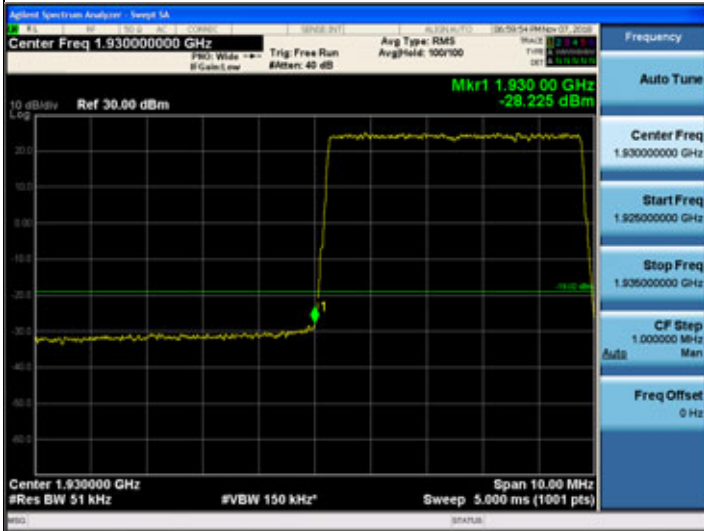

Port 3

Modulation:	64QAM	Modulation:	64QAM
Item:	Left band edge	Item:	Right band edge