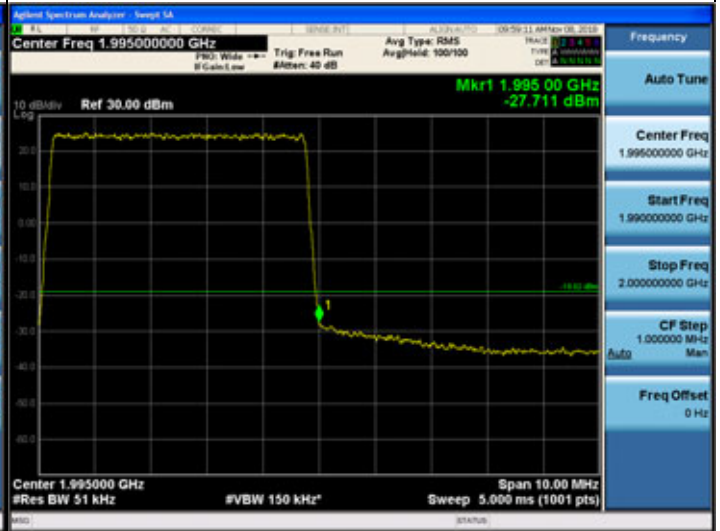

Port 1

Modulation:	64QAM	Modulation:	64QAM
Item:	Left band edge	Item:	Right band edge