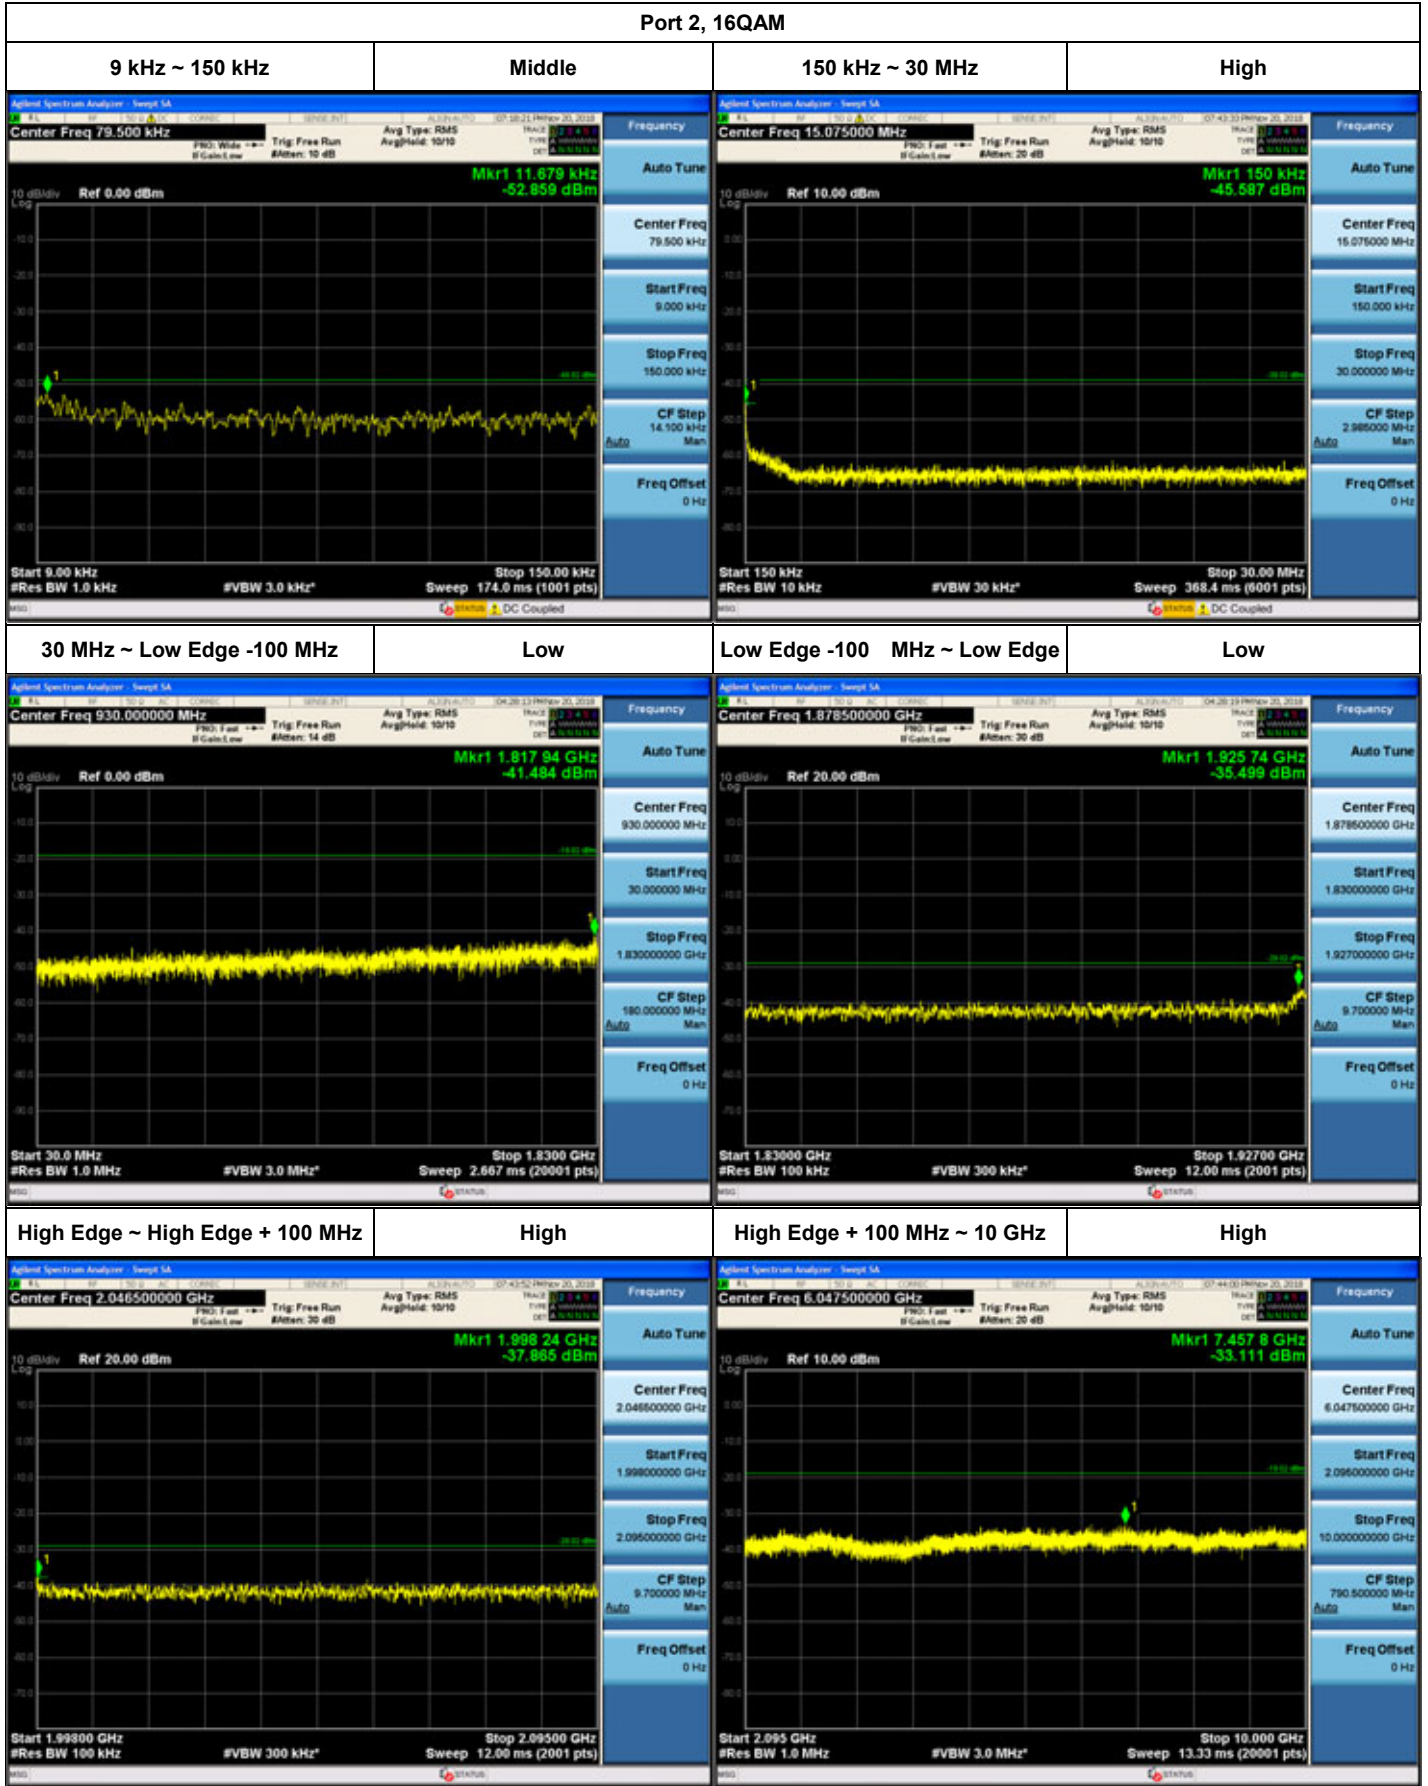

**Plots of Band edge - 5 MHz Bandwidth + 5 MHz Bandwidth / 2 Carriers**

Port 0			
Modulation:	QPSK	Modulation:	QPSK
Item:	Left band edge	Item:	Right band edge
Modulation:	16QAM	Modulation:	16QAM
Item:	Left band edge	Item:	Right band edge

**Plots of Band edge - NB-IoT\_BPSK**

**Port 0**

**Port 1**

**Port 2**

Item:	Left band edge	Item:	Right band edge
			

**Port 3**

Item:	Left band edge	Item:	Right band edge
			

**Plots of Unwanted Conducted Emission - 3 MHz Bandwidth / 1 Carrier**

Port 1, QPSK

Port 2, QPSK

Port 3, QPSK