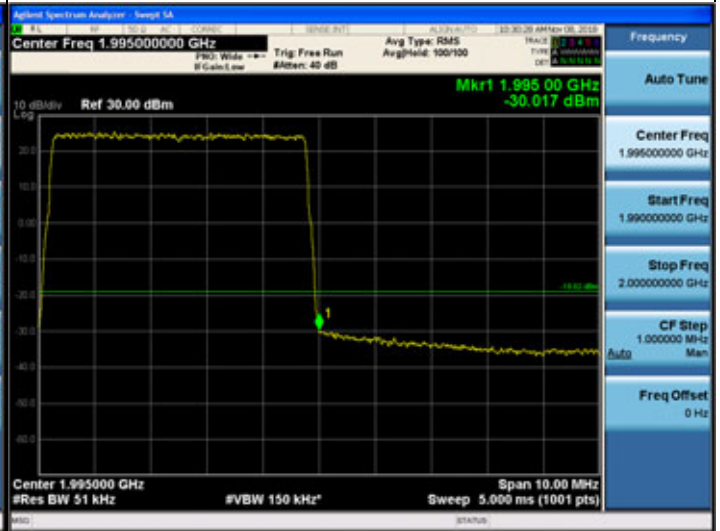

Port 3

Modulation:	QPSK	Modulation:	QPSK
Item:	Left band edge	Item:	Right band edge