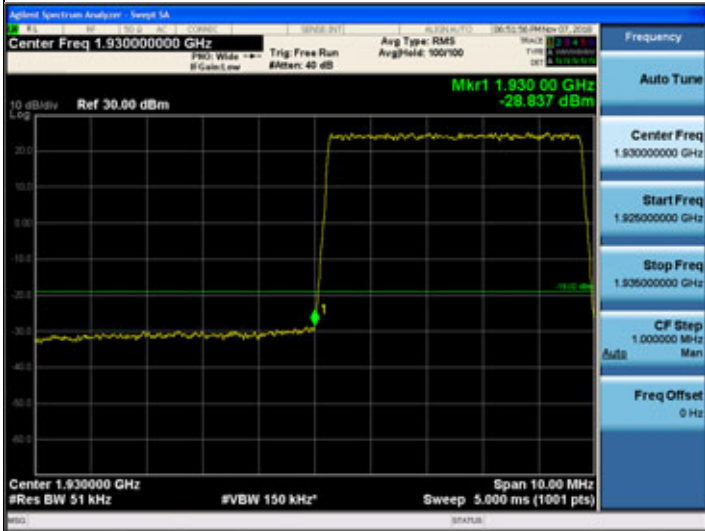

Port 3

Modulation:	QPSK	Modulation:	QPSK
Item:	Left band edge	Item:	Right band edge