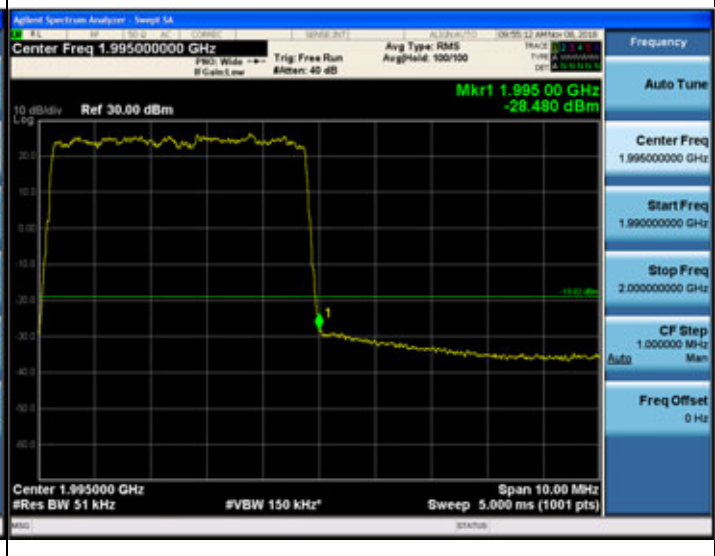

Modulation:	16QAM	Modulation:	16QAM
Item:	Left band edge	Item:	Right band edge