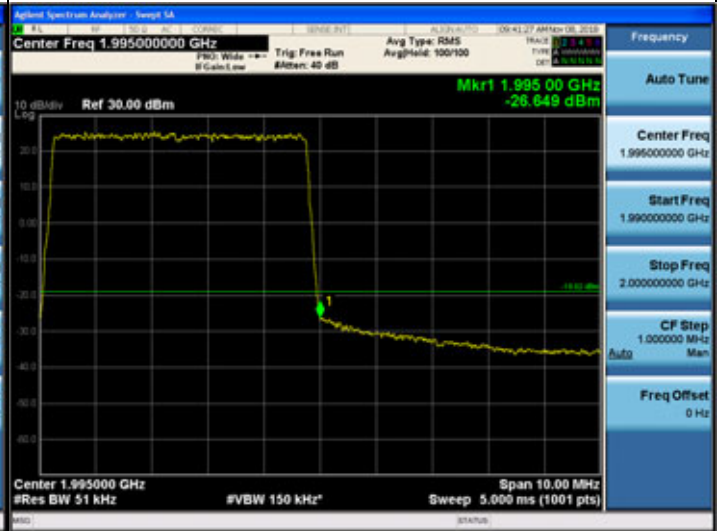

Port 0			
Modulation:	64QAM	Modulation:	64QAM
Item:	Left band edge	Item:	Right band edge