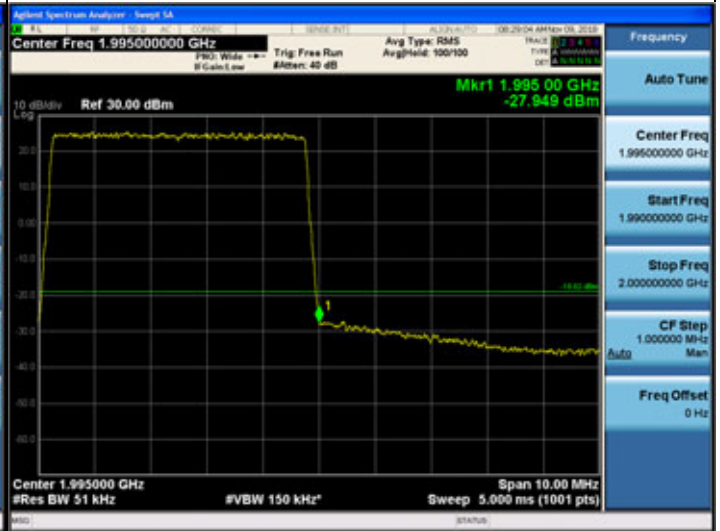

**Port 3**

<b>Modulation:</b>	<b>QPSK</b>	<b>Modulation:</b>	<b>QPSK</b>
<b>Item:</b>	<b>Left band edge</b>	<b>Item:</b>	<b>Right band edge</b>

<b>Modulation:</b>	<b>16QAM</b>	<b>Modulation:</b>	<b>16QAM</b>
<b>Item:</b>	<b>Left band edge</b>	<b>Item:</b>	<b>Right band edge</b>

**Port 3**

<b>Modulation:</b>	<b>64QAM</b>	<b>Modulation:</b>	<b>64QAM</b>
<b>Item:</b>	<b>Left band edge</b>	<b>Item:</b>	<b>Right band edge</b>

<b>Modulation:</b>	<b>256QAM</b>	<b>Modulation:</b>	<b>256QAM</b>
<b>Item:</b>	<b>Left band edge</b>	<b>Item:</b>	<b>Right band edge</b>

**Plots of Band edge - 5 MHz Bandwidth + 5 MHz Bandwidth / 2 Carriers**

Port 0			
Modulation:	QPSK	Modulation:	QPSK
Item:	Left band edge	Item:	Right band edge
Modulation:	16QAM	Modulation:	16QAM
Item:	Left band edge	Item:	Right band edge