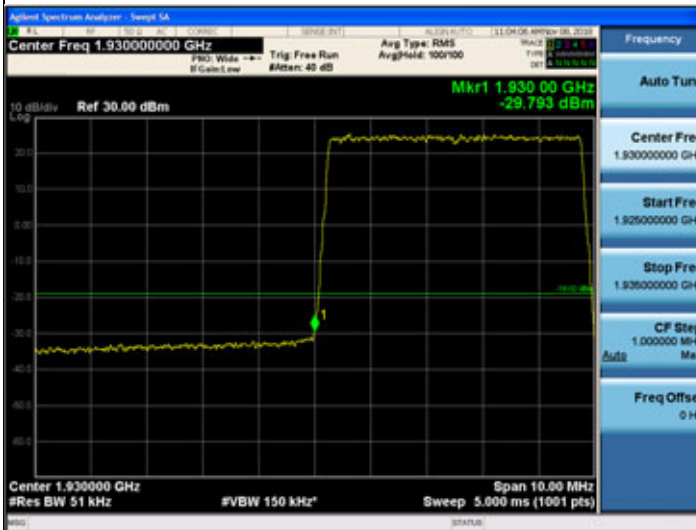

**Port 3**

<b>Modulation:</b>	<b>QPSK</b>	<b>Modulation:</b>	<b>QPSK</b>
<b>Item:</b>	<b>Left band edge</b>	<b>Item:</b>	<b>Right band edge</b>

<b>Modulation:</b>	<b>16QAM</b>	<b>Modulation:</b>	<b>16QAM</b>
<b>Item:</b>	<b>Left band edge</b>	<b>Item:</b>	<b>Right band edge</b>

**Port 3**

<b>Modulation:</b>	<b>64QAM</b>	<b>Modulation:</b>	<b>64QAM</b>
<b>Item:</b>	<b>Left band edge</b>	<b>Item:</b>	<b>Right band edge</b>

<b>Modulation:</b>	<b>256QAM</b>	<b>Modulation:</b>	<b>256QAM</b>
<b>Item:</b>	<b>Left band edge</b>	<b>Item:</b>	<b>Right band edge</b>

**Plots of Band edge - 5 MHz Bandwidth + 5 MHz Bandwidth / 2 Carriers**

Port 0			
Modulation:	QPSK	Modulation:	QPSK
Item:	Left band edge	Item:	Right band edge
Modulation:	16QAM	Modulation:	16QAM
Item:	Left band edge	Item:	Right band edge