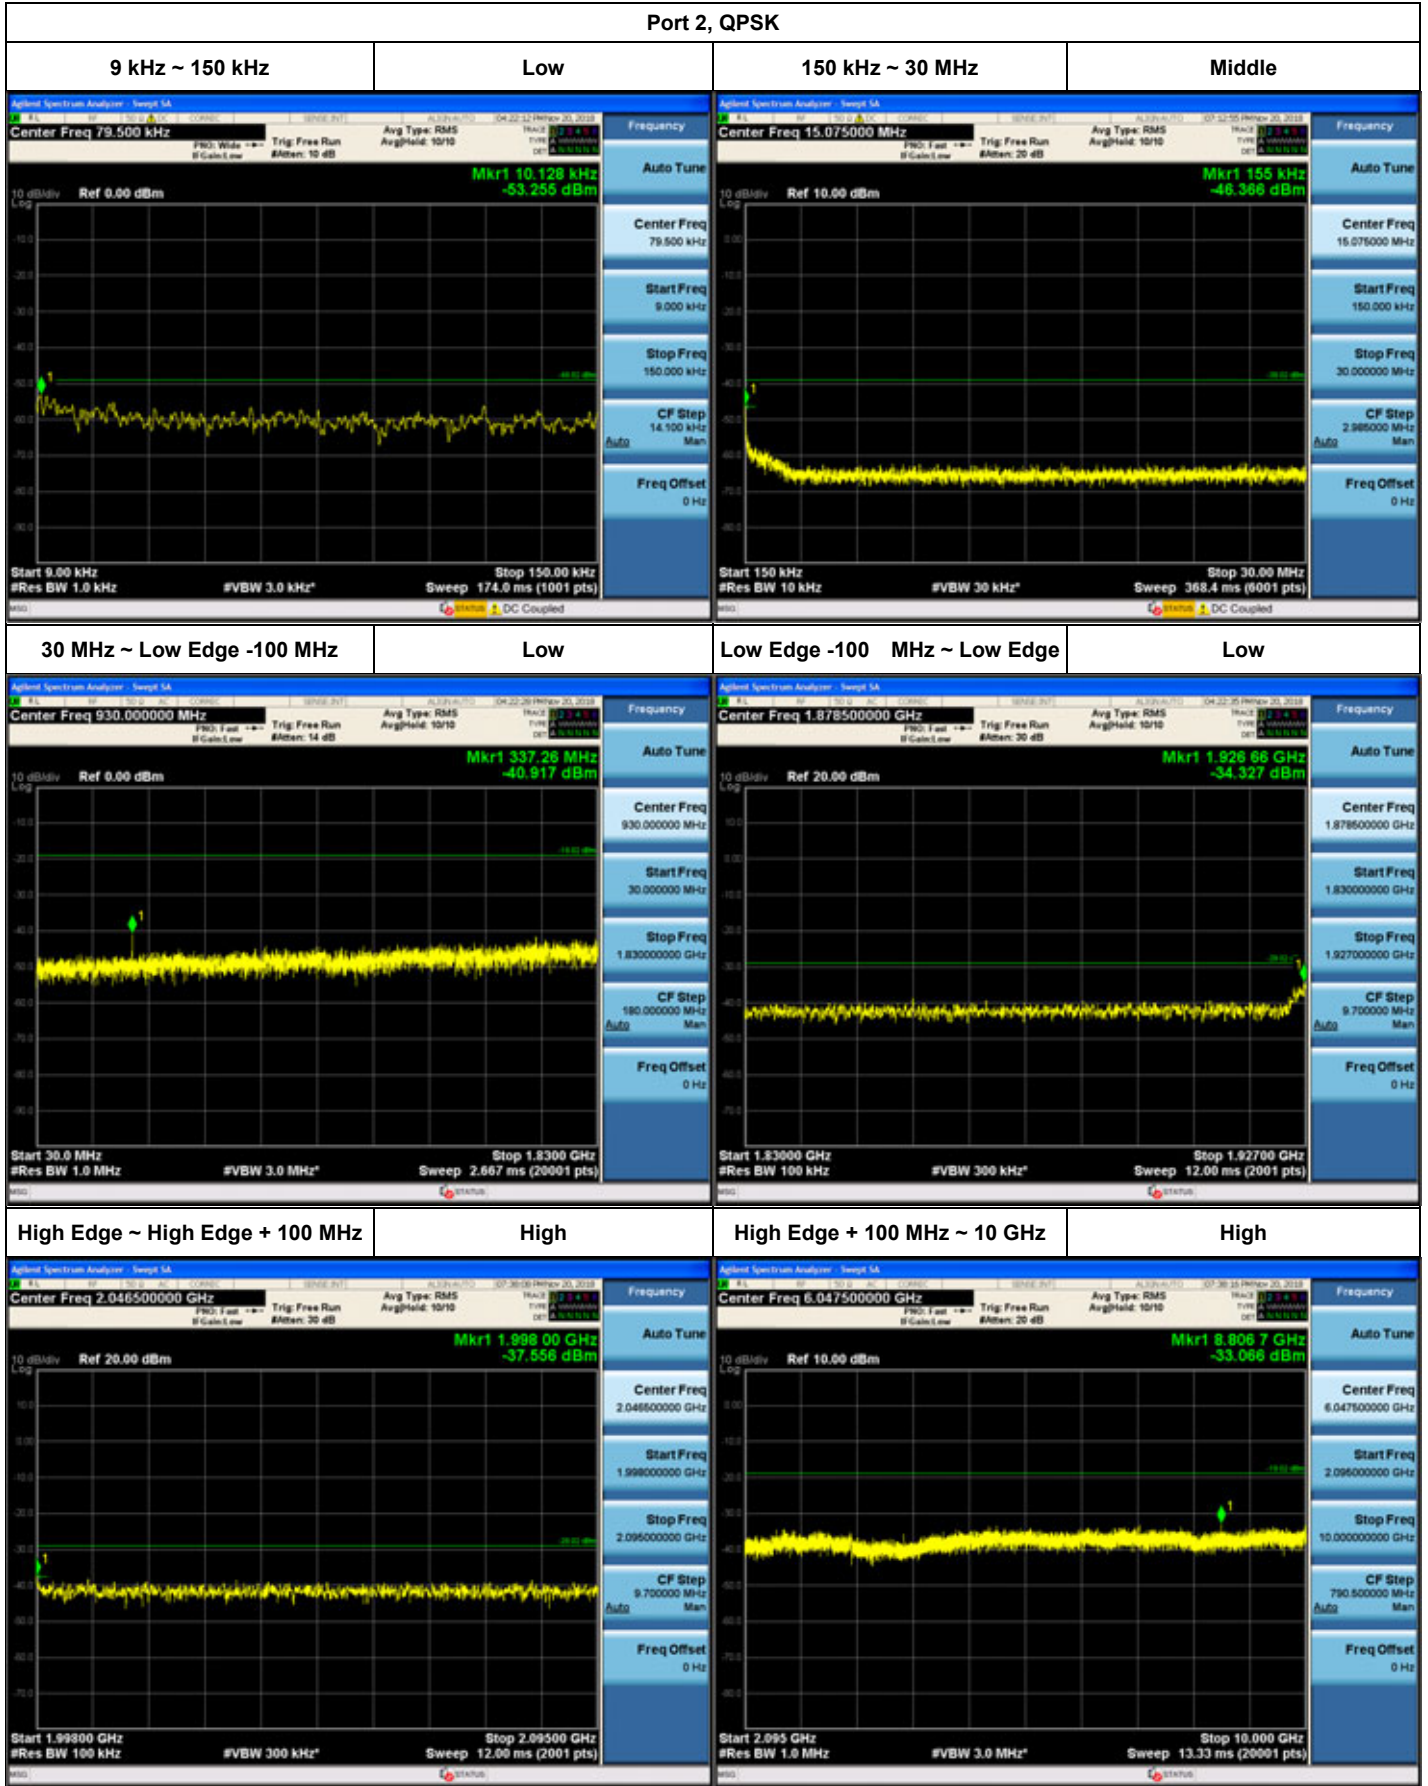

**Plots of Band edge - 5 MHz Bandwidth + 5 MHz Bandwidth / 2 Carriers**

Port 0			
Modulation:	QPSK	Modulation:	QPSK
Item:	Left band edge	Item:	Right band edge
Modulation:	16QAM	Modulation:	16QAM
Item:	Left band edge	Item:	Right band edge

**Plots of Band edge - NB-IoT\_BPSK**

**Port 0**

**Port 1**

**Port 2**

Item:	Left band edge	Item:	Right band edge
			

**Port 3**

Item:	Left band edge	Item:	Right band edge
			

**Plots of Unwanted Conducted Emission - 3 MHz Bandwidth / 1 Carrier**

Port 1, QPSK

Port 2, QPSK

Port 3, QPSK