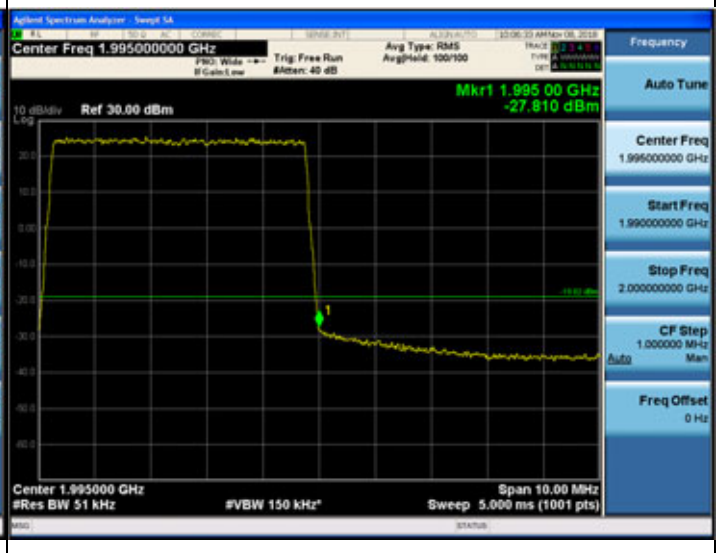

Modulation:	256QAM	Modulation:	256QAM
Item:	Left band edge	Item:	Right band edge