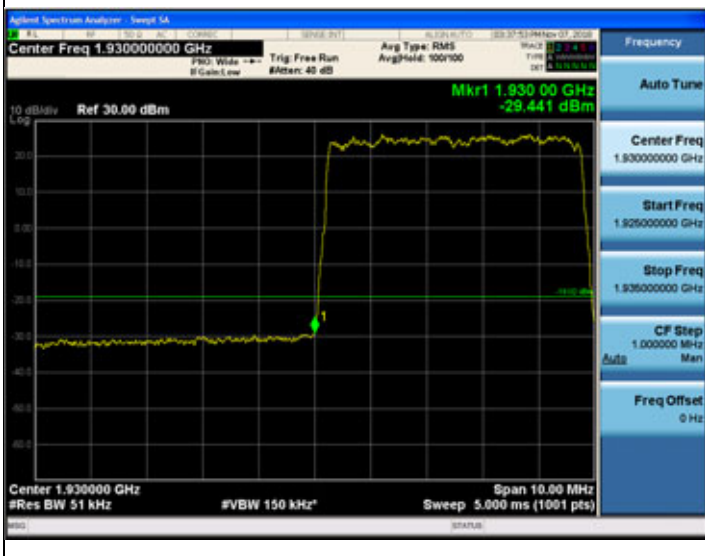

Modulation:	16QAM	Modulation:	16QAM
Item:	Left band edge	Item:	Right band edge