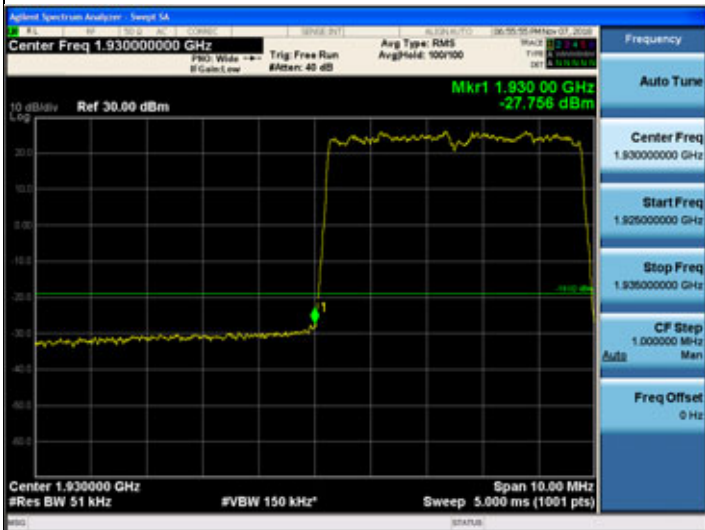

Modulation:	16QAM	Modulation:	16QAM
Item:	Left band edge	Item:	Right band edge