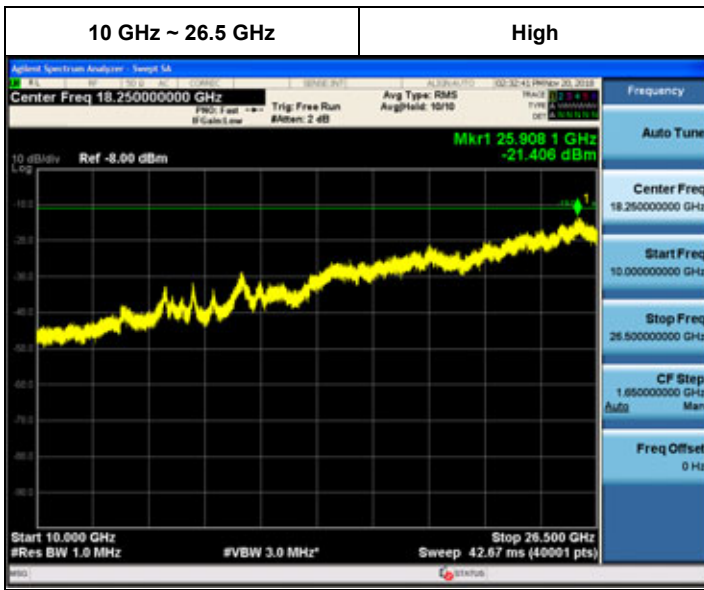

**Plots of Band edge - NB-IoT\_BPSK**

**Port 0**

**Port 1**

**Port 2**

Item:	Left band edge	Item:	Right band edge
			

**Port 3**

Item:	Left band edge	Item:	Right band edge
			

**Plots of Unwanted Conducted Emission - 3 MHz Bandwidth / 1 Carrier**