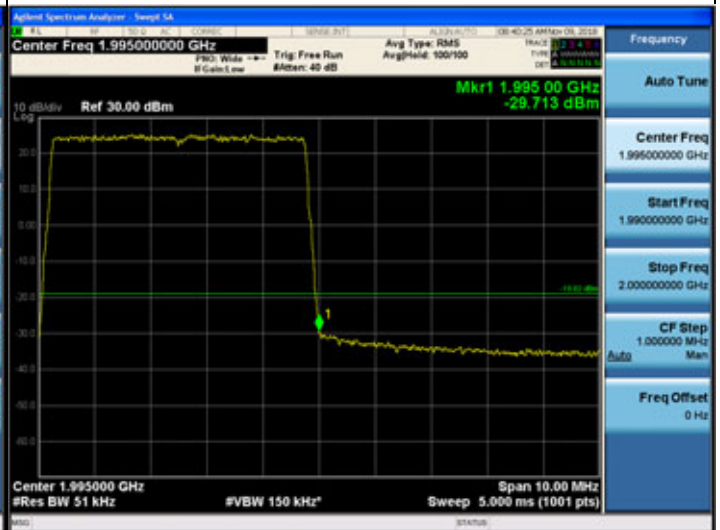

**Port 3**

<b>Modulation:</b>	<b>QPSK</b>	<b>Modulation:</b>	<b>QPSK</b>
<b>Item:</b>	<b>Left band edge</b>	<b>Item:</b>	<b>Right band edge</b>

<b>Modulation:</b>	<b>16QAM</b>	<b>Modulation:</b>	<b>16QAM</b>
<b>Item:</b>	<b>Left band edge</b>	<b>Item:</b>	<b>Right band edge</b>

**Port 3**

<b>Modulation:</b>	<b>64QAM</b>	<b>Modulation:</b>	<b>64QAM</b>
<b>Item:</b>	<b>Left band edge</b>	<b>Item:</b>	<b>Right band edge</b>

<b>Modulation:</b>	<b>256QAM</b>	<b>Modulation:</b>	<b>256QAM</b>
<b>Item:</b>	<b>Left band edge</b>	<b>Item:</b>	<b>Right band edge</b>

**Plots of Band edge - 5 MHz Bandwidth + 5 MHz Bandwidth / 2 Carriers**

Port 0			
Modulation:	QPSK	Modulation:	QPSK
Item:	Left band edge	Item:	Right band edge
Modulation:	16QAM	Modulation:	16QAM
Item:	Left band edge	Item:	Right band edge