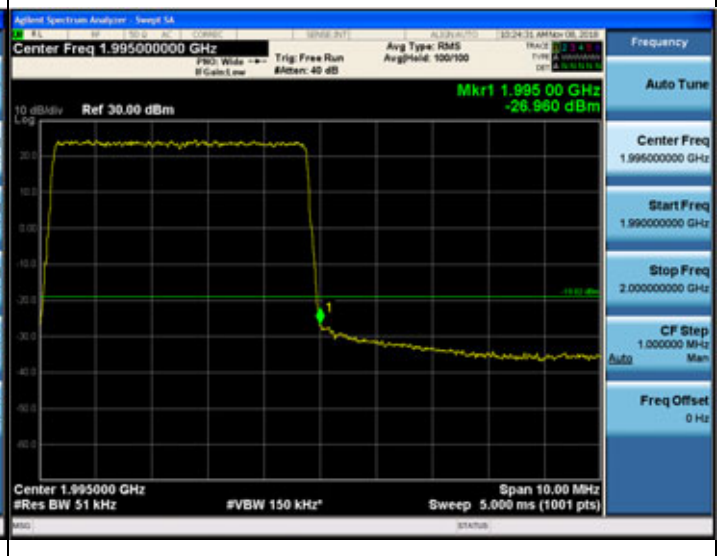

Modulation:	256QAM	Modulation:	256QAM
Item:	Left band edge	Item:	Right band edge