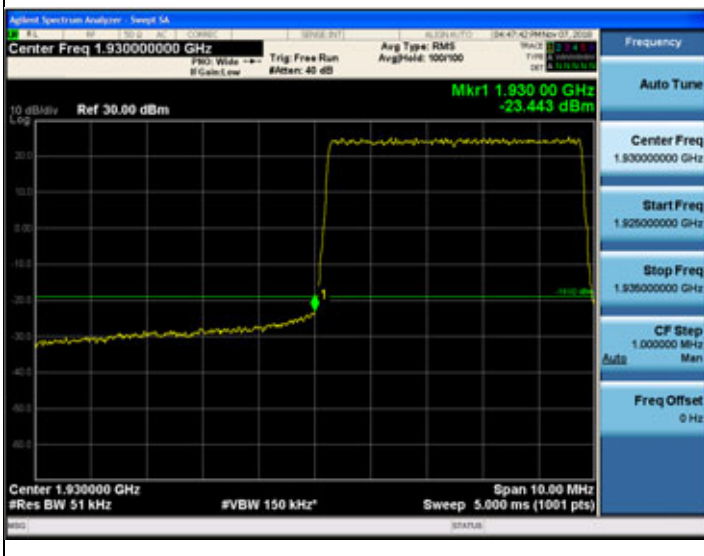

Modulation:	256QAM	Modulation:	256QAM
Item:	Left band edge	Item:	Right band edge