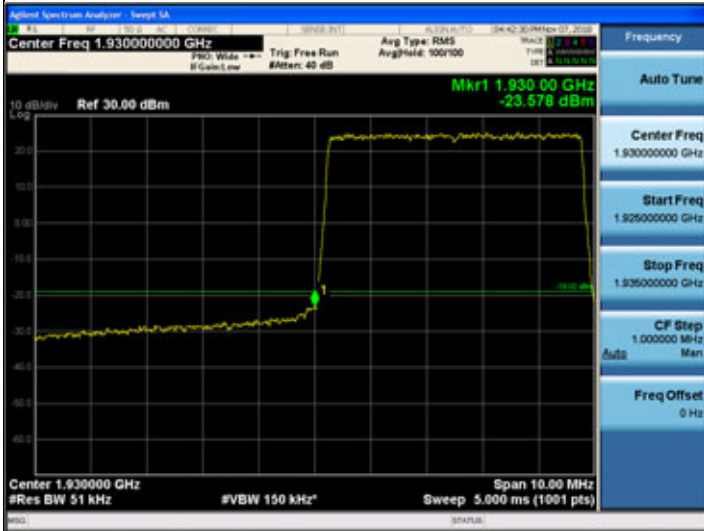

Port 0			
Modulation:	64QAM	Modulation:	64QAM
Item:	Left band edge	Item:	Right band edge