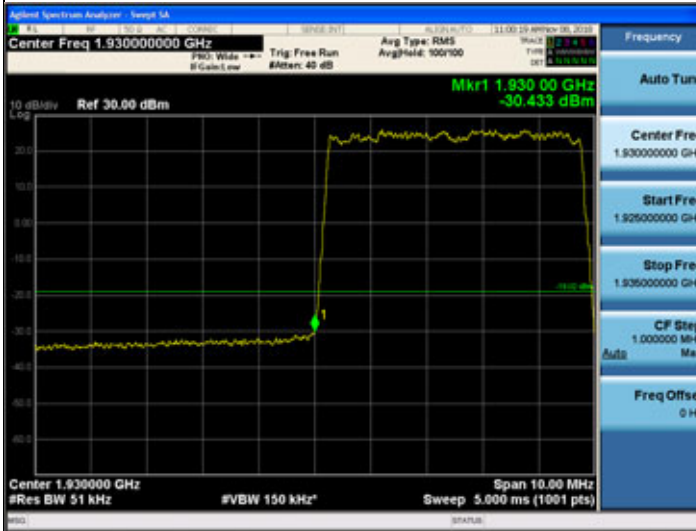

**Port 3**

<b>Modulation:</b>	<b>QPSK</b>	<b>Modulation:</b>	<b>QPSK</b>
<b>Item:</b>	<b>Left band edge</b>	<b>Item:</b>	<b>Right band edge</b>

<b>Modulation:</b>	<b>16QAM</b>	<b>Modulation:</b>	<b>16QAM</b>
<b>Item:</b>	<b>Left band edge</b>	<b>Item:</b>	<b>Right band edge</b>

**Port 3**

<b>Modulation:</b>	<b>64QAM</b>	<b>Modulation:</b>	<b>64QAM</b>
<b>Item:</b>	<b>Left band edge</b>	<b>Item:</b>	<b>Right band edge</b>

<b>Modulation:</b>	<b>256QAM</b>	<b>Modulation:</b>	<b>256QAM</b>
<b>Item:</b>	<b>Left band edge</b>	<b>Item:</b>	<b>Right band edge</b>

**Plots of Band edge - 5 MHz Bandwidth + 5 MHz Bandwidth / 2 Carriers**

Port 0			
Modulation:	QPSK	Modulation:	QPSK
Item:	Left band edge	Item:	Right band edge
Modulation:	16QAM	Modulation:	16QAM
Item:	Left band edge	Item:	Right band edge