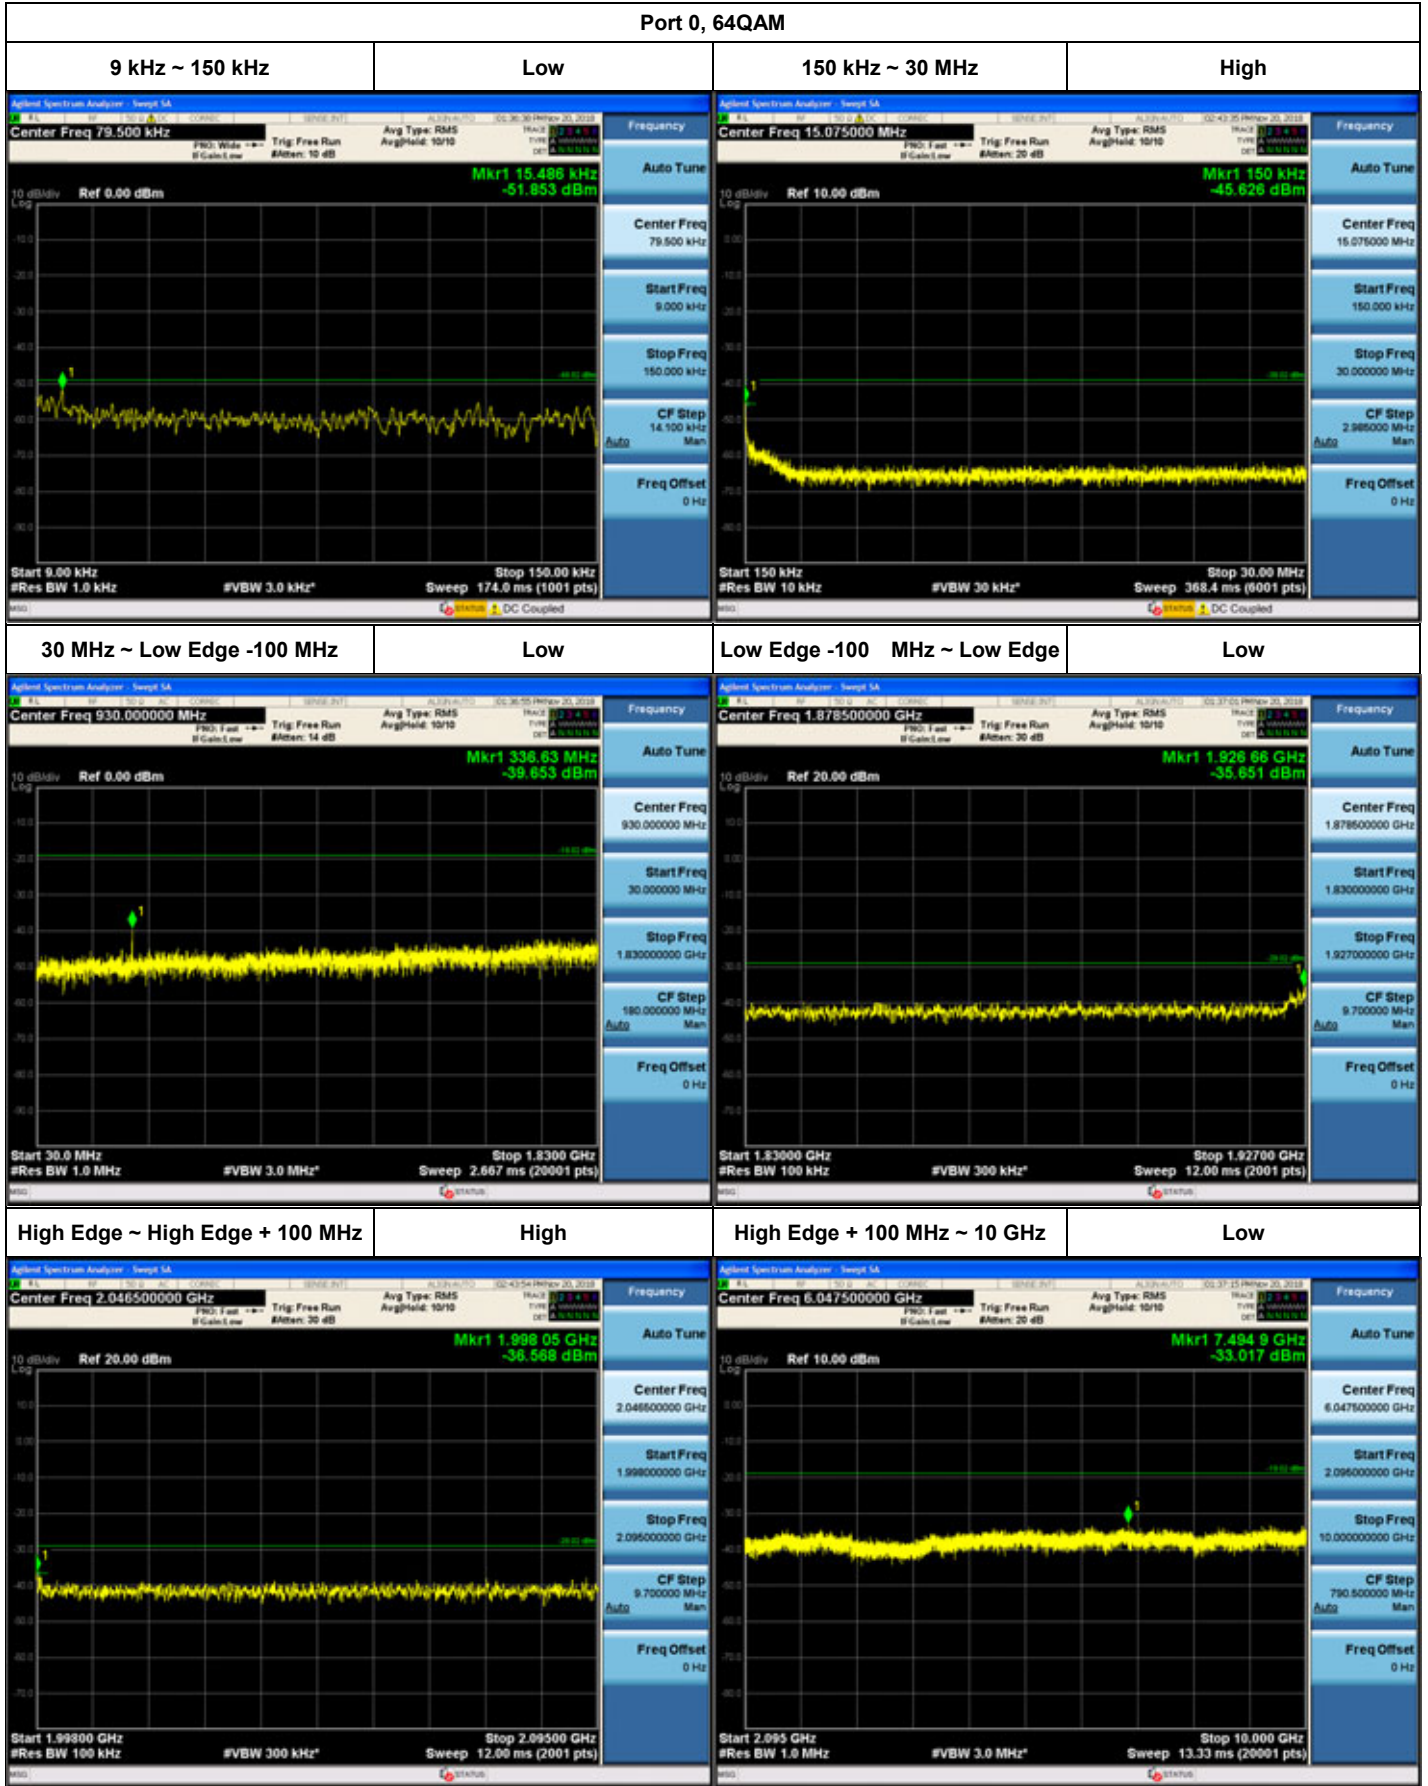

**Plots of Band edge - 5 MHz Bandwidth + 5 MHz Bandwidth / 2 Carriers**

Port 0			
Modulation:	QPSK	Modulation:	QPSK
Item:	Left band edge	Item:	Right band edge
Modulation:	16QAM	Modulation:	16QAM
Item:	Left band edge	Item:	Right band edge

**Port 3**

<b>Modulation:</b>	<b>64QAM</b>	<b>Modulation:</b>	<b>64QAM</b>
<b>Item:</b>	<b>Left band edge</b>	<b>Item:</b>	<b>Right band edge</b>

<b>Modulation:</b>	<b>256QAM</b>	<b>Modulation:</b>	<b>256QAM</b>
<b>Item:</b>	<b>Left band edge</b>	<b>Item:</b>	<b>Right band edge</b>

**Plots of Band edge - NB-IoT\_BPSK**

**Port 0**

**Port 1**

**Port 2**

Item:	Left band edge	Item:	Right band edge
			

**Port 3**

Item:	Left band edge	Item:	Right band edge
			

**Plots of Unwanted Conducted Emission - 3 MHz Bandwidth / 1 Carrier**

Port 1, QPSK

Port 2, QPSK

Port 3, QPSK