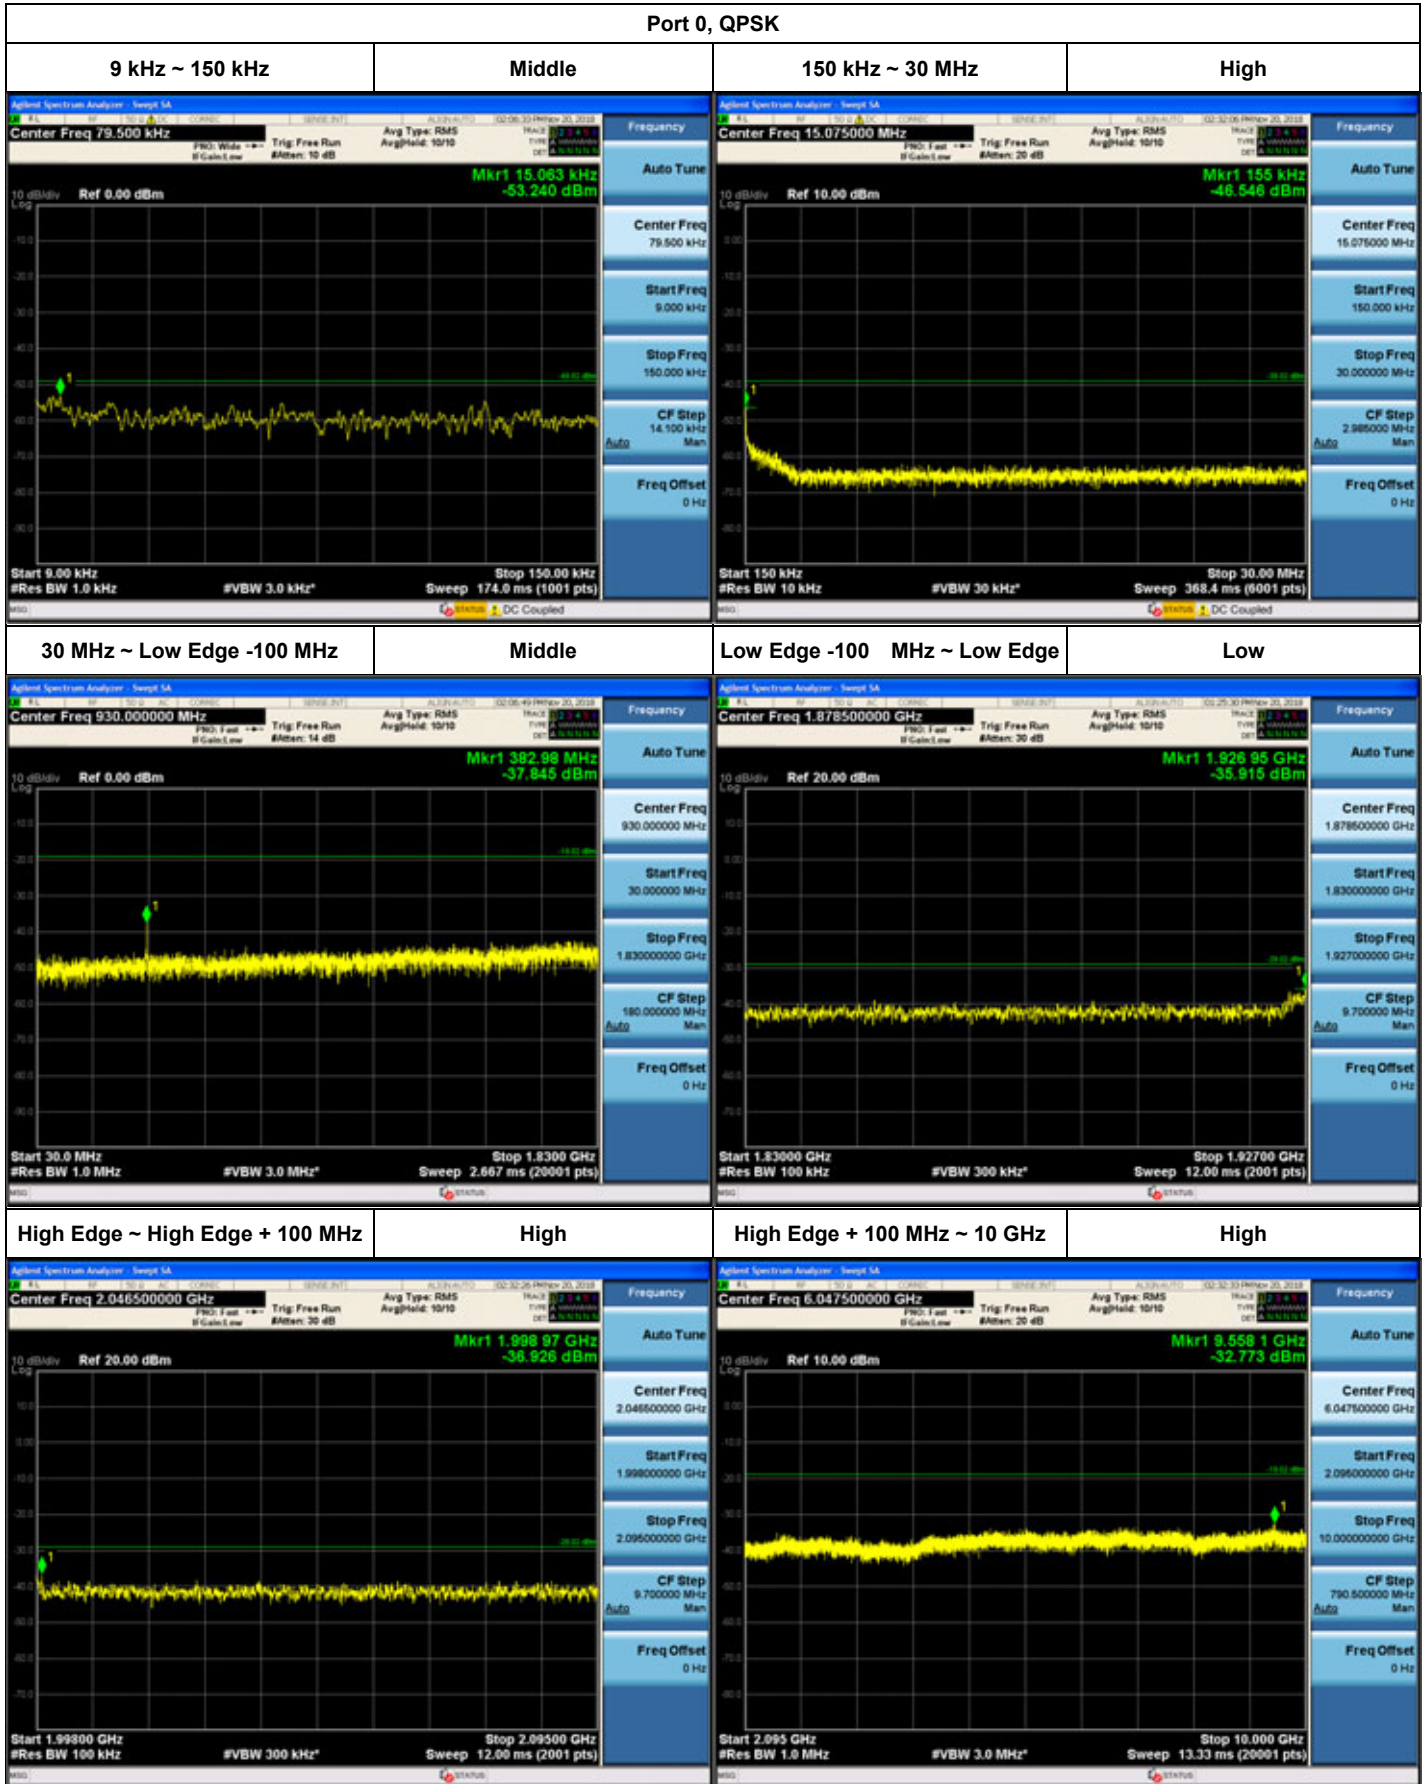

**Plots of Band edge - 5 MHz Bandwidth + 5 MHz Bandwidth / 2 Carriers**

Port 0			
Modulation:	QPSK	Modulation:	QPSK
Item:	Left band edge	Item:	Right band edge
Modulation:	16QAM	Modulation:	16QAM
Item:	Left band edge	Item:	Right band edge

**Port 3**

<b>Modulation:</b>	<b>64QAM</b>	<b>Modulation:</b>	<b>64QAM</b>
<b>Item:</b>	<b>Left band edge</b>	<b>Item:</b>	<b>Right band edge</b>

<b>Modulation:</b>	<b>256QAM</b>	<b>Modulation:</b>	<b>256QAM</b>
<b>Item:</b>	<b>Left band edge</b>	<b>Item:</b>	<b>Right band edge</b>

**Plots of Band edge - NB-IoT\_BPSK**

**Port 0**

**Port 1**

**Port 2**

Item:	Left band edge	Item:	Right band edge
			

**Port 3**

Item:	Left band edge	Item:	Right band edge
			

**Plots of Unwanted Conducted Emission - 3 MHz Bandwidth / 1 Carrier**

Port 1, QPSK

Port 2, QPSK

Port 3, QPSK