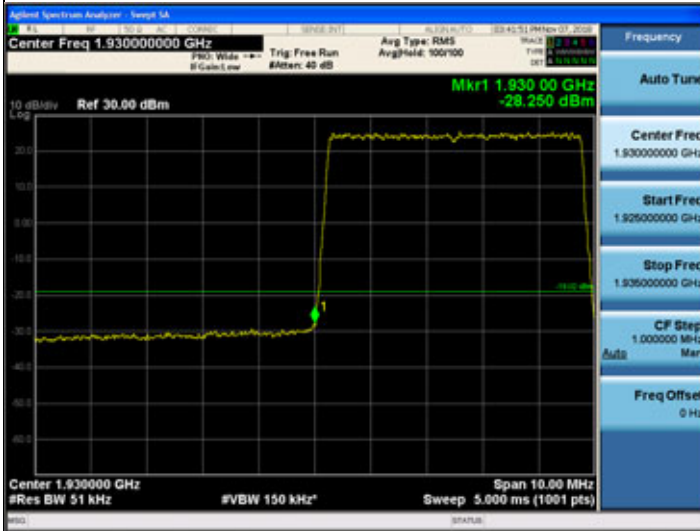

Port 1

Modulation:	64QAM	Modulation:	64QAM
Item:	Left band edge	Item:	Right band edge