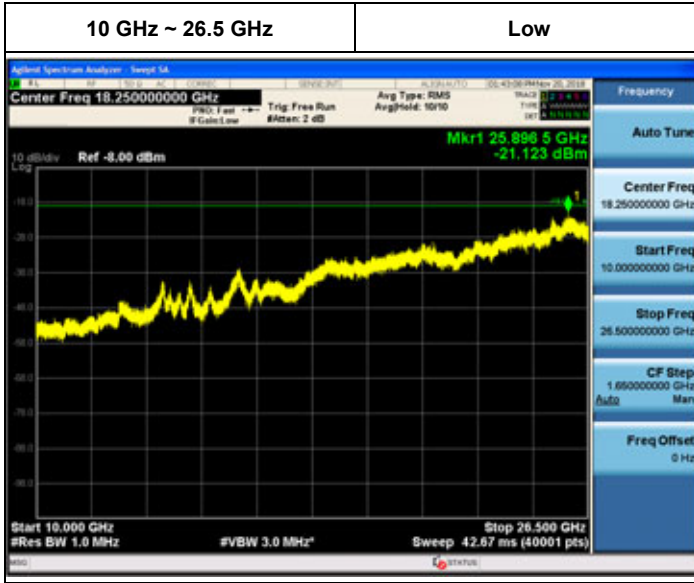

**Plots of Band edge - NB-IoT\_BPSK**

**Port 0**

**Port 1**

**Port 2**

Item:	Left band edge	Item:	Right band edge
			

**Port 3**

Item:	Left band edge	Item:	Right band edge
			

**Plots of Unwanted Conducted Emission - 3 MHz Bandwidth / 1 Carrier**