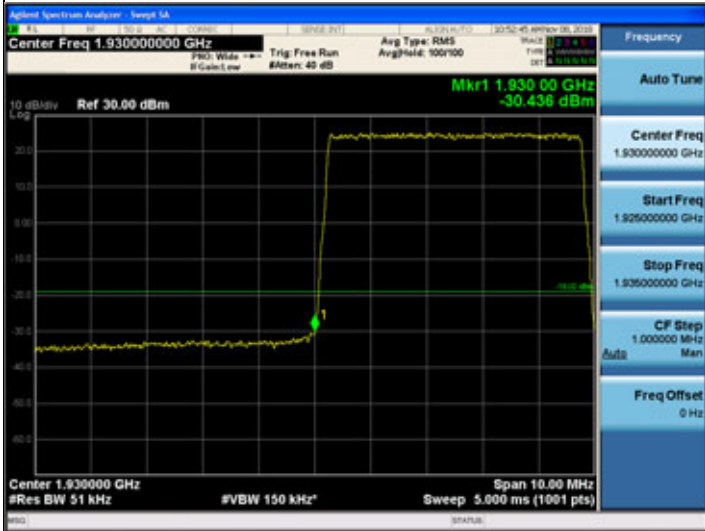

**Port 3**

<b>Modulation:</b>	<b>QPSK</b>	<b>Modulation:</b>	<b>QPSK</b>
<b>Item:</b>	<b>Left band edge</b>	<b>Item:</b>	<b>Right band edge</b>

<b>Modulation:</b>	<b>16QAM</b>	<b>Modulation:</b>	<b>16QAM</b>
<b>Item:</b>	<b>Left band edge</b>	<b>Item:</b>	<b>Right band edge</b>

**Port 3**

<b>Modulation:</b>	<b>64QAM</b>	<b>Modulation:</b>	<b>64QAM</b>
<b>Item:</b>	<b>Left band edge</b>	<b>Item:</b>	<b>Right band edge</b>

<b>Modulation:</b>	<b>256QAM</b>	<b>Modulation:</b>	<b>256QAM</b>
<b>Item:</b>	<b>Left band edge</b>	<b>Item:</b>	<b>Right band edge</b>

**Plots of Band edge - 5 MHz Bandwidth + 5 MHz Bandwidth / 2 Carriers**

Port 0			
Modulation:	QPSK	Modulation:	QPSK
Item:	Left band edge	Item:	Right band edge
Modulation:	16QAM	Modulation:	16QAM
Item:	Left band edge	Item:	Right band edge