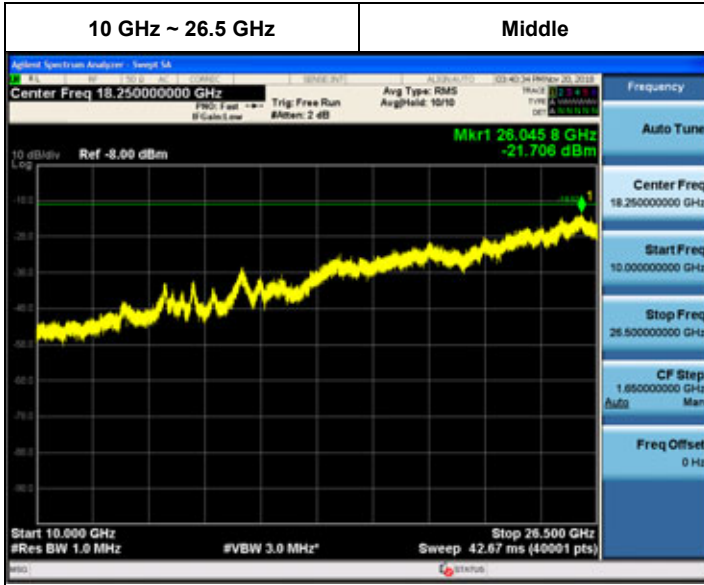

**Plots of Band edge - NB-IoT\_BPSK**

**Port 0**

**Port 1**

**Port 2**

Item:	Left band edge	Item:	Right band edge
			

**Port 3**

Item:	Left band edge	Item:	Right band edge
			

**Plots of Unwanted Conducted Emission - 3 MHz Bandwidth / 1 Carrier**

Port 1, QPSK

Port 2, QPSK

Port 3, QPSK