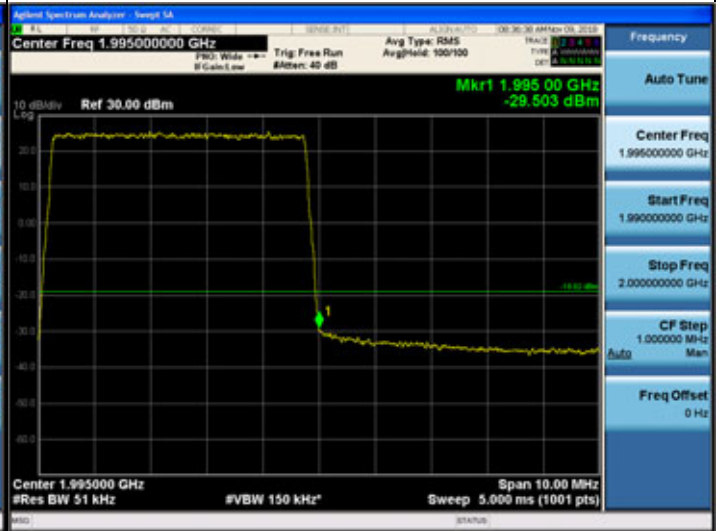

**Port 3**

<b>Modulation:</b>	<b>QPSK</b>	<b>Modulation:</b>	<b>QPSK</b>
<b>Item:</b>	<b>Left band edge</b>	<b>Item:</b>	<b>Right band edge</b>

<b>Modulation:</b>	<b>16QAM</b>	<b>Modulation:</b>	<b>16QAM</b>
<b>Item:</b>	<b>Left band edge</b>	<b>Item:</b>	<b>Right band edge</b>

**Port 3**

<b>Modulation:</b>	<b>64QAM</b>	<b>Modulation:</b>	<b>64QAM</b>
<b>Item:</b>	<b>Left band edge</b>	<b>Item:</b>	<b>Right band edge</b>

<b>Modulation:</b>	<b>256QAM</b>	<b>Modulation:</b>	<b>256QAM</b>
<b>Item:</b>	<b>Left band edge</b>	<b>Item:</b>	<b>Right band edge</b>

**Plots of Band edge - 5 MHz Bandwidth + 5 MHz Bandwidth / 2 Carriers**

Port 0			
Modulation:	QPSK	Modulation:	QPSK
Item:	Left band edge	Item:	Right band edge
Modulation:	16QAM	Modulation:	16QAM
Item:	Left band edge	Item:	Right band edge