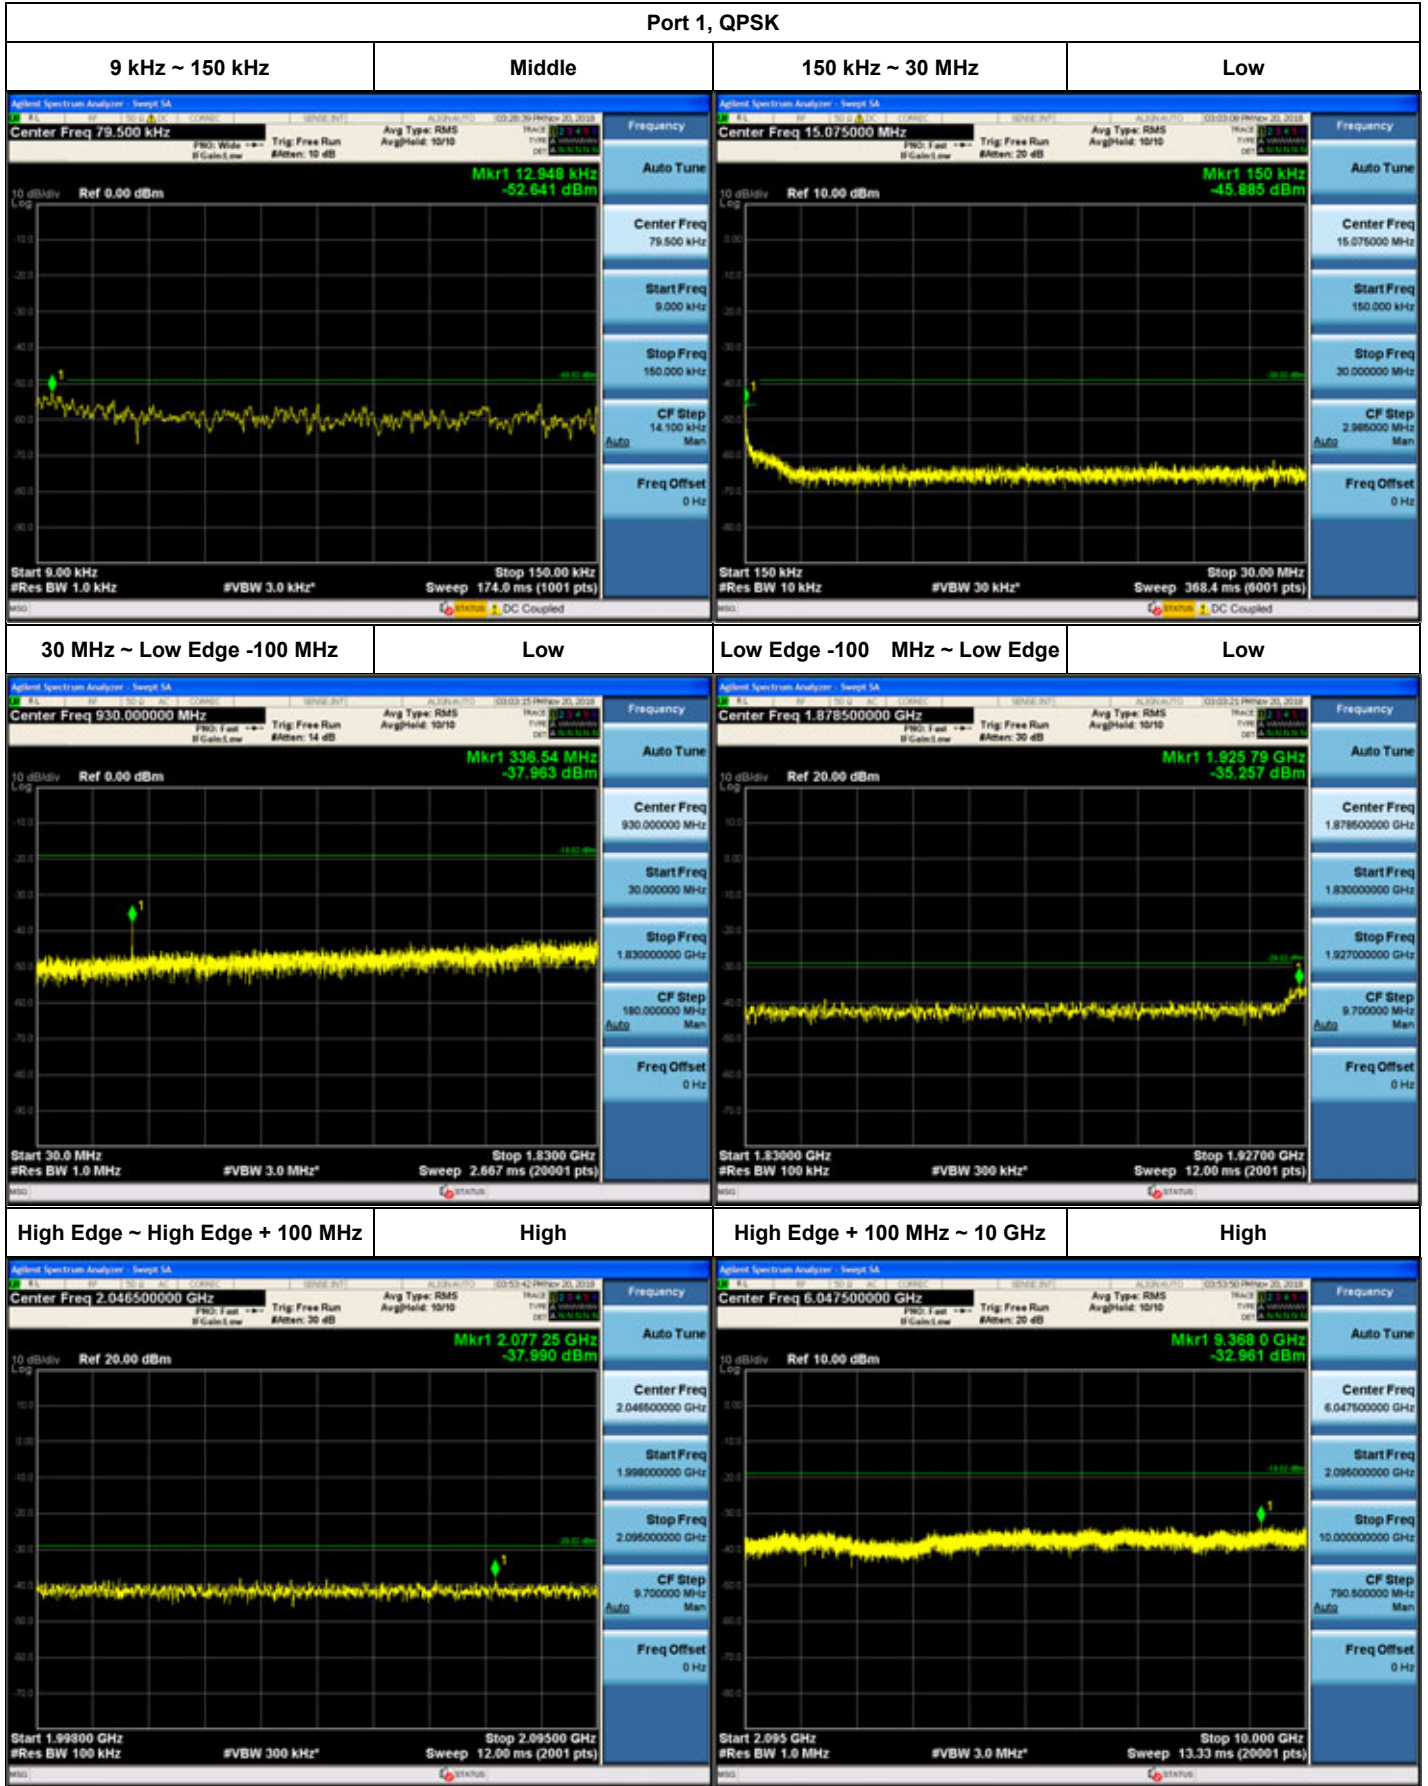

**Plots of Band edge - 5 MHz Bandwidth + 5 MHz Bandwidth / 2 Carriers**

Port 0			
Modulation:	QPSK	Modulation:	QPSK
Item:	Left band edge	Item:	Right band edge
Modulation:	16QAM	Modulation:	16QAM
Item:	Left band edge	Item:	Right band edge

**Port 3**

<b>Modulation:</b>	<b>64QAM</b>	<b>Modulation:</b>	<b>64QAM</b>
<b>Item:</b>	<b>Left band edge</b>	<b>Item:</b>	<b>Right band edge</b>

<b>Modulation:</b>	<b>256QAM</b>	<b>Modulation:</b>	<b>256QAM</b>
<b>Item:</b>	<b>Left band edge</b>	<b>Item:</b>	<b>Right band edge</b>

**Plots of Band edge - NB-IoT\_BPSK**

**Port 0**

**Port 1**

**Port 2**

Item:	Left band edge	Item:	Right band edge
			

**Port 3**

Item:	Left band edge	Item:	Right band edge
			

**Plots of Unwanted Conducted Emission - 3 MHz Bandwidth / 1 Carrier**

Port 1, QPSK

Port 2, QPSK

Port 3, QPSK