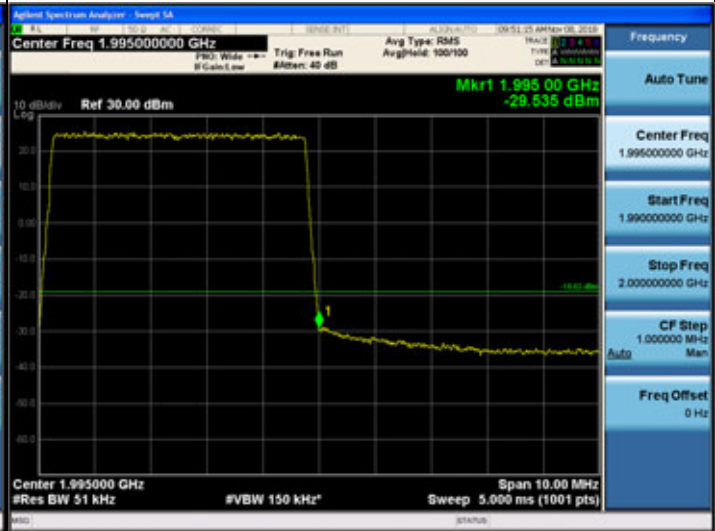

**Plots of Band edge - 5 MHz Bandwidth + 5 MHz Bandwidth / 2 Carriers**

Port 0			
Modulation:	QPSK	Modulation:	QPSK
Item:	Left band edge	Item:	Right band edge
Modulation:	16QAM	Modulation:	16QAM
Item:	Left band edge	Item:	Right band edge

<b>Port 0</b>			
<b>Modulation:</b>	<b>64QAM</b>	<b>Modulation:</b>	<b>64QAM</b>
<b>Item:</b>	<b>Left band edge</b>	<b>Item:</b>	<b>Right band edge</b>

<b>Modulation:</b>	<b>256QAM</b>	<b>Modulation:</b>	<b>256QAM</b>
<b>Item:</b>	<b>Left band edge</b>	<b>Item:</b>	<b>Right band edge</b>

**Port 1**

<b>Modulation:</b>	<b>QPSK</b>	<b>Modulation:</b>	<b>QPSK</b>
<b>Item:</b>	<b>Left band edge</b>	<b>Item:</b>	<b>Right band edge</b>

<b>Modulation:</b>	<b>16QAM</b>	<b>Modulation:</b>	<b>16QAM</b>
<b>Item:</b>	<b>Left band edge</b>	<b>Item:</b>	<b>Right band edge</b>