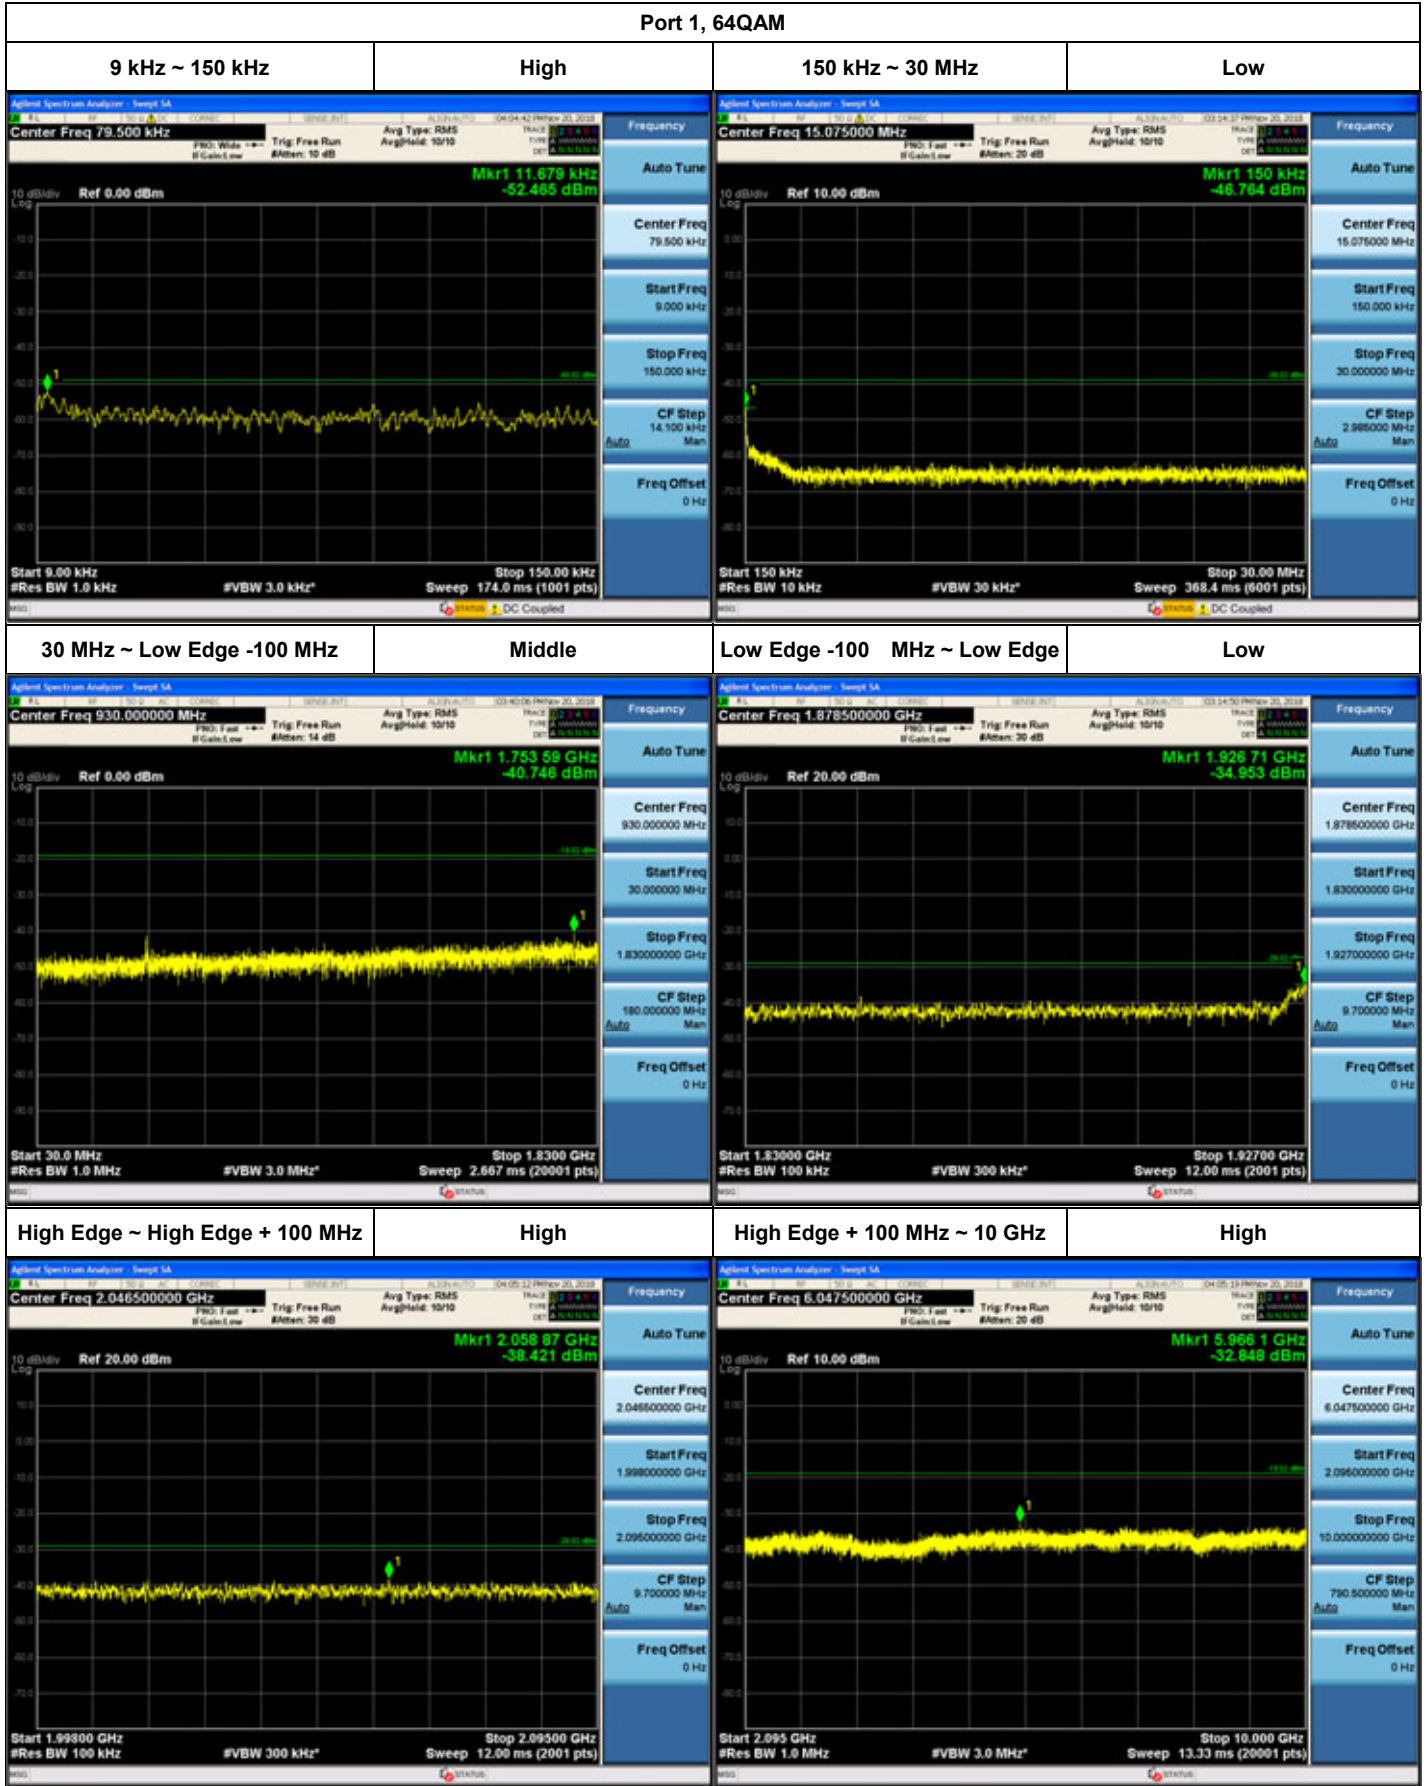

**Plots of Band edge - 5 MHz Bandwidth + 5 MHz Bandwidth / 2 Carriers**

Port 0			
Modulation:	QPSK	Modulation:	QPSK
Item:	Left band edge	Item:	Right band edge
Modulation:	16QAM	Modulation:	16QAM
Item:	Left band edge	Item:	Right band edge

**Port 3**

<b>Modulation:</b>	<b>64QAM</b>	<b>Modulation:</b>	<b>64QAM</b>
<b>Item:</b>	<b>Left band edge</b>	<b>Item:</b>	<b>Right band edge</b>

<b>Modulation:</b>	<b>256QAM</b>	<b>Modulation:</b>	<b>256QAM</b>
<b>Item:</b>	<b>Left band edge</b>	<b>Item:</b>	<b>Right band edge</b>

**Plots of Band edge - NB-IoT\_BPSK**

**Port 0**

**Port 1**

**Port 2**

Item:	Left band edge	Item:	Right band edge
			

**Port 3**

Item:	Left band edge	Item:	Right band edge
			

**Plots of Unwanted Conducted Emission - 3 MHz Bandwidth / 1 Carrier**

Port 1, QPSK

Port 2, QPSK

Port 3, QPSK