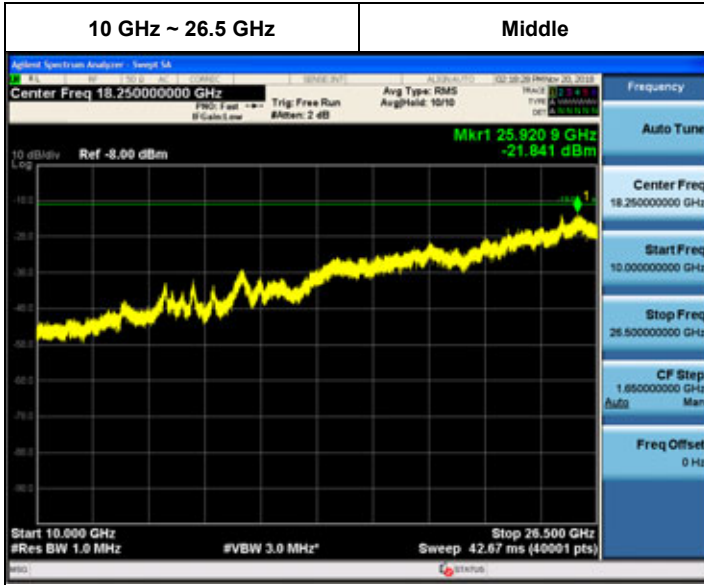

**Plots of Band edge - NB-IoT\_BPSK**

**Port 0**

**Port 1**

**Port 2**

Item:	Left band edge	Item:	Right band edge
			

**Port 3**

Item:	Left band edge	Item:	Right band edge
			

**Plots of Unwanted Conducted Emission - 3 MHz Bandwidth / 1 Carrier**