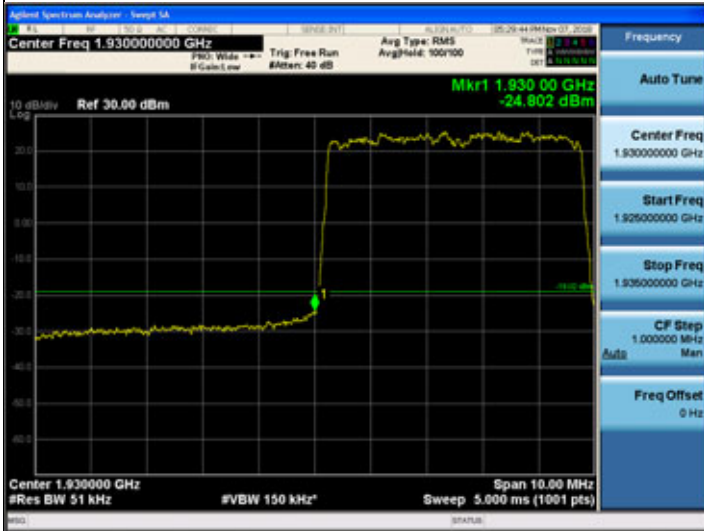

Port 2

Modulation:	64QAM	Modulation:	64QAM
Item:	Left band edge	Item:	Right band edge