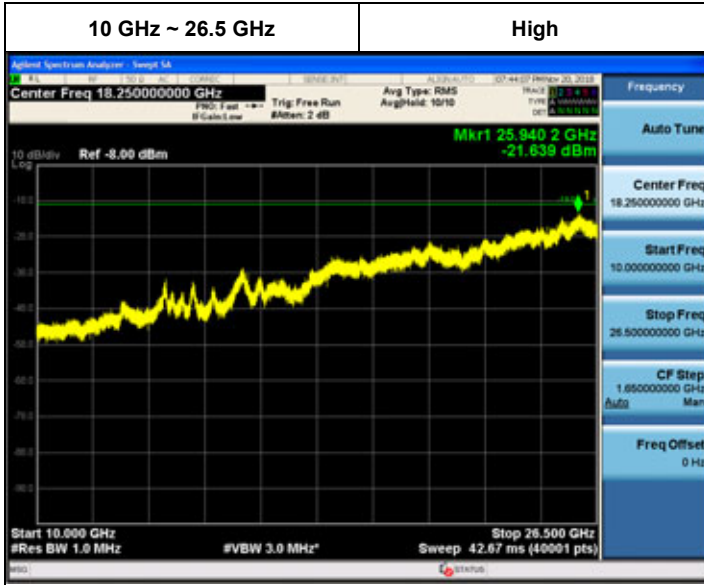

**Plots of Band edge - NB-IoT\_BPSK**

**Port 0**

**Port 1**

**Port 2**

Item:	Left band edge	Item:	Right band edge
			

**Port 3**

Item:	Left band edge	Item:	Right band edge
			

**Plots of Unwanted Conducted Emission - 3 MHz Bandwidth / 1 Carrier**

Port 1, QPSK

Port 2, QPSK

Port 3, QPSK