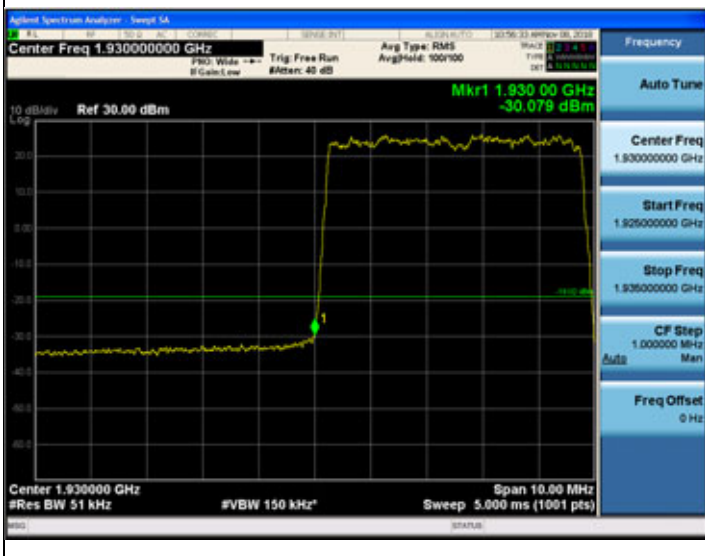

**Port 3**

<b>Modulation:</b>	<b>QPSK</b>	<b>Modulation:</b>	<b>QPSK</b>
<b>Item:</b>	<b>Left band edge</b>	<b>Item:</b>	<b>Right band edge</b>

<b>Modulation:</b>	<b>16QAM</b>	<b>Modulation:</b>	<b>16QAM</b>
<b>Item:</b>	<b>Left band edge</b>	<b>Item:</b>	<b>Right band edge</b>

**Port 3**

<b>Modulation:</b>	<b>64QAM</b>	<b>Modulation:</b>	<b>64QAM</b>
<b>Item:</b>	<b>Left band edge</b>	<b>Item:</b>	<b>Right band edge</b>

<b>Modulation:</b>	<b>256QAM</b>	<b>Modulation:</b>	<b>256QAM</b>
<b>Item:</b>	<b>Left band edge</b>	<b>Item:</b>	<b>Right band edge</b>

**Plots of Band edge - 5 MHz Bandwidth + 5 MHz Bandwidth / 2 Carriers**

Port 0			
Modulation:	QPSK	Modulation:	QPSK
Item:	Left band edge	Item:	Right band edge
Modulation:	16QAM	Modulation:	16QAM
Item:	Left band edge	Item:	Right band edge