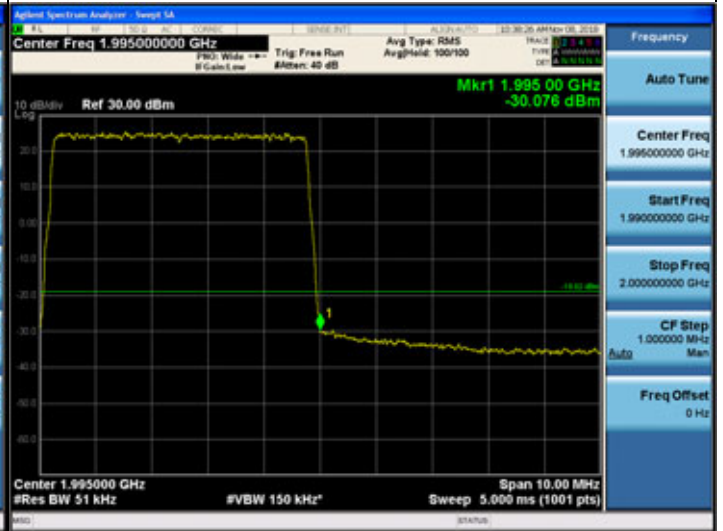

Port 3

Modulation:	64QAM	Modulation:	64QAM
Item:	Left band edge	Item:	Right band edge