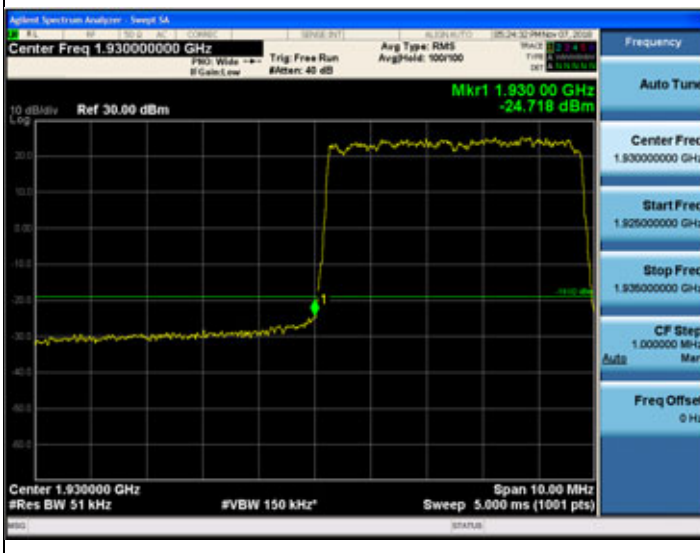

Modulation:	16QAM	Modulation:	16QAM
Item:	Left band edge	Item:	Right band edge