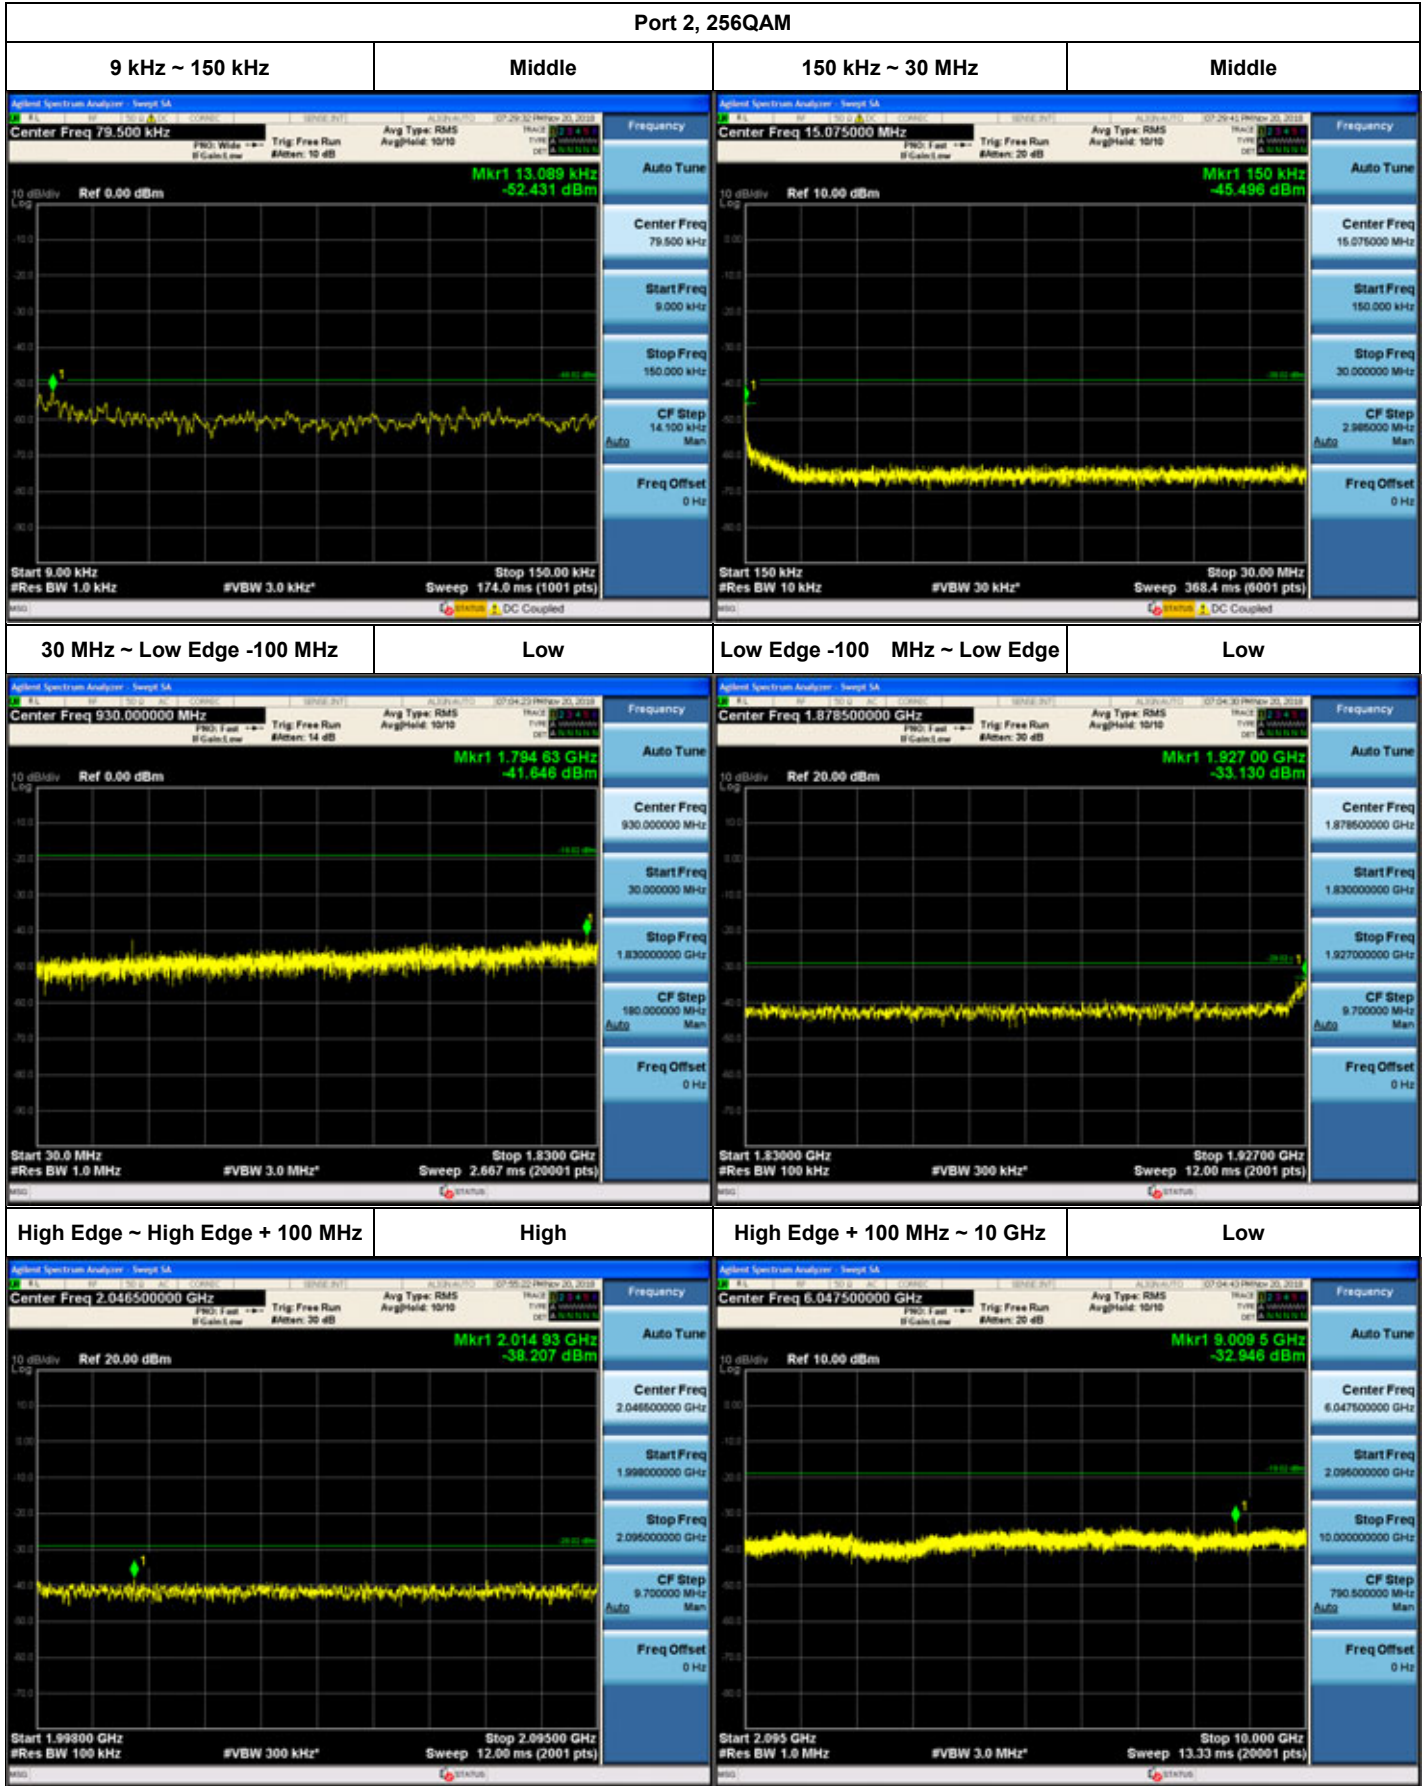

**Plots of Band edge - 5 MHz Bandwidth + 5 MHz Bandwidth / 2 Carriers**

Port 0			
Modulation:	QPSK	Modulation:	QPSK
Item:	Left band edge	Item:	Right band edge
Modulation:	16QAM	Modulation:	16QAM
Item:	Left band edge	Item:	Right band edge

**Plots of Band edge - NB-IoT\_BPSK**

**Port 0**

**Port 1**

**Port 2**

Item:	Left band edge	Item:	Right band edge
			

**Port 3**

Item:	Left band edge	Item:	Right band edge
			

**Plots of Unwanted Conducted Emission - 3 MHz Bandwidth / 1 Carrier**

Port 1, QPSK

Port 2, QPSK

Port 3, QPSK