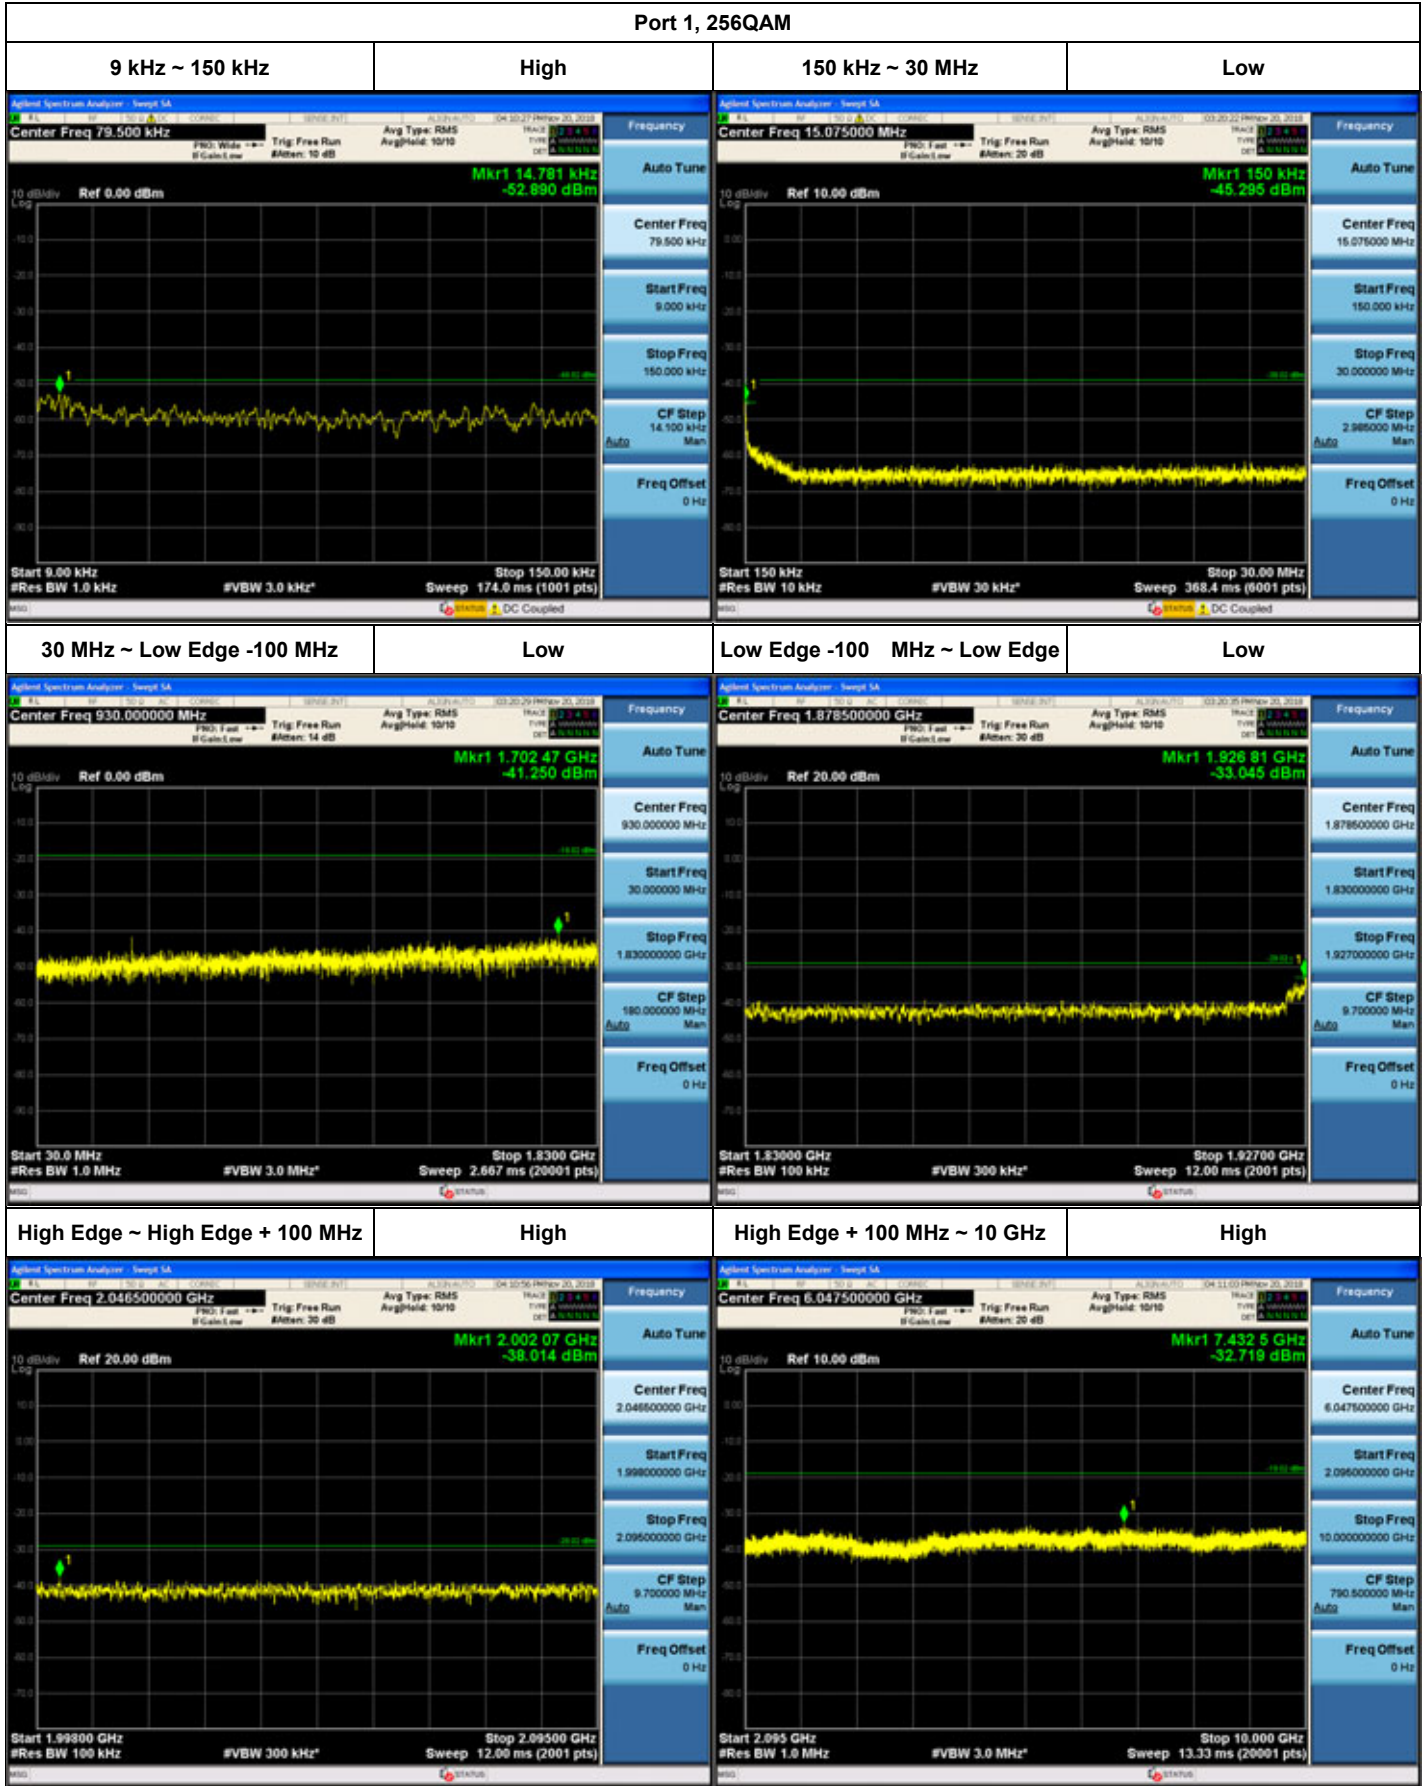

**Plots of Band edge - 5 MHz Bandwidth + 5 MHz Bandwidth / 2 Carriers**

Port 0			
Modulation:	QPSK	Modulation:	QPSK
Item:	Left band edge	Item:	Right band edge
Modulation:	16QAM	Modulation:	16QAM
Item:	Left band edge	Item:	Right band edge

**Plots of Band edge - NB-IoT\_BPSK**

**Port 0**

**Port 1**

**Port 2**

Item:	Left band edge	Item:	Right band edge
			

**Port 3**

Item:	Left band edge	Item:	Right band edge
			

**Plots of Unwanted Conducted Emission - 3 MHz Bandwidth / 1 Carrier**

Port 1, QPSK

Port 2, QPSK

Port 3, QPSK