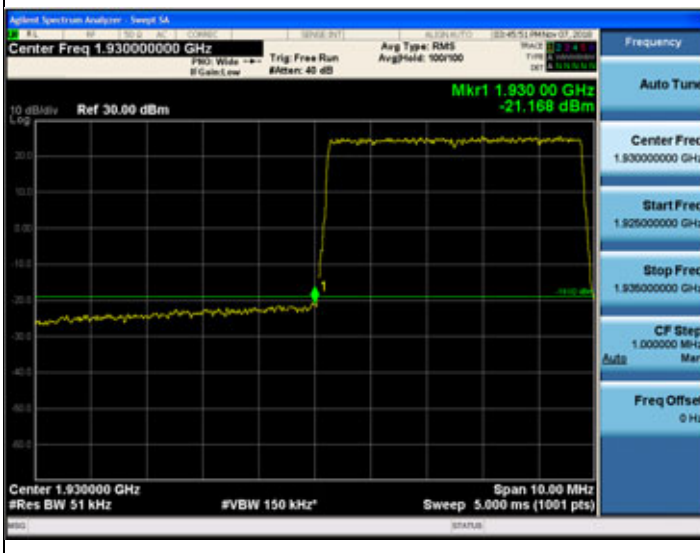

Modulation:	256QAM	Modulation:	256QAM
Item:	Left band edge	Item:	Right band edge