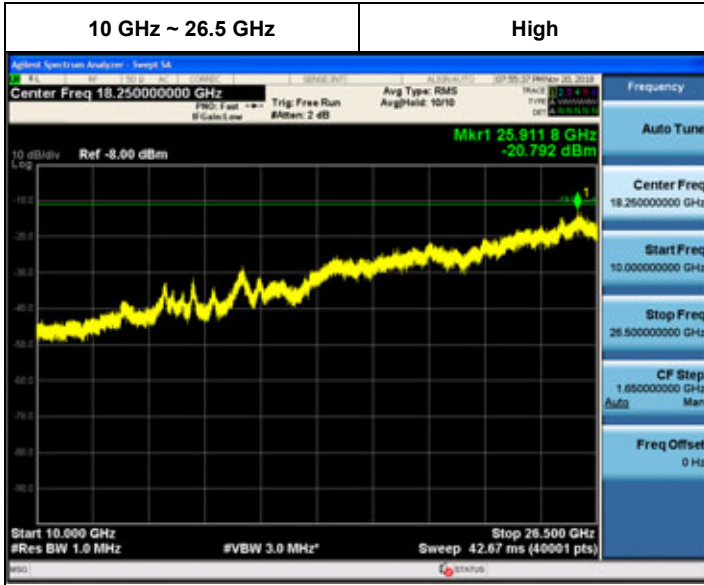

**Plots of Band edge - NB-IoT\_BPSK**

**Port 0**

**Port 1**

**Port 2**

Item:	Left band edge	Item:	Right band edge
			

**Port 3**

Item:	Left band edge	Item:	Right band edge
			

**Plots of Unwanted Conducted Emission - 3 MHz Bandwidth / 1 Carrier**

Port 1, QPSK

Port 2, QPSK

Port 3, QPSK