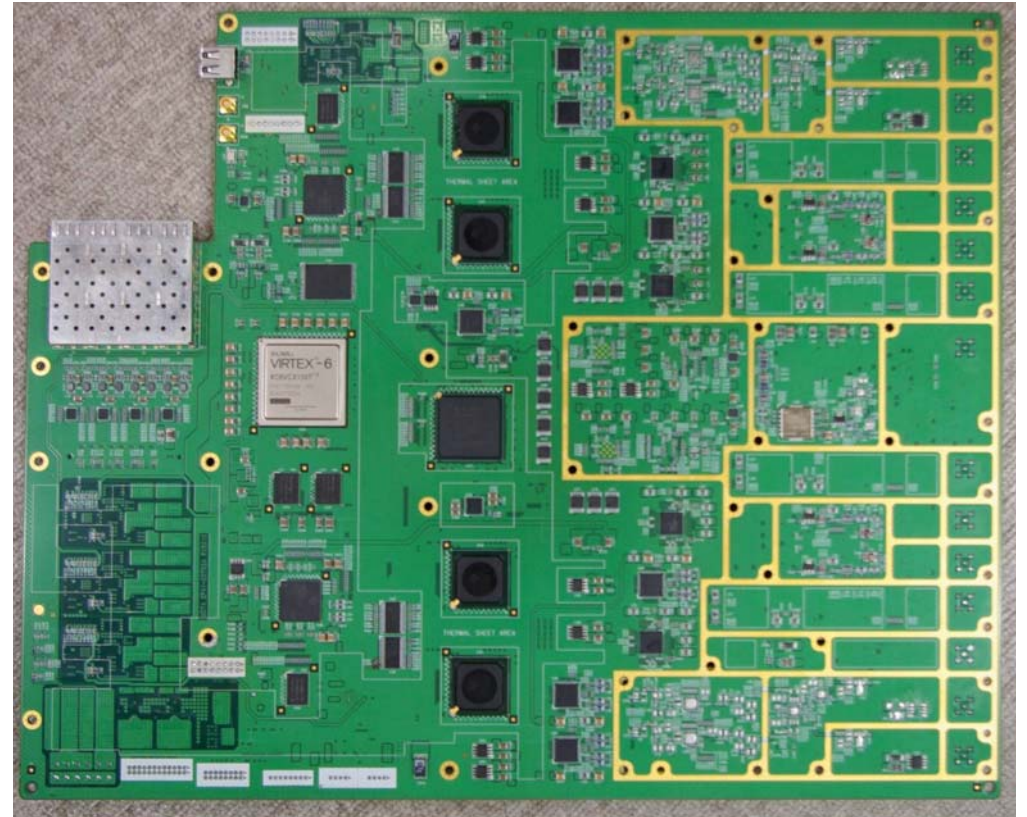

MDTA PBA (front)

MDTA PBA (back)

MDTA Shield CAN

MDTA PBA + Shield CAN

MPAB(PBA

MPAB(PBA + Shield can)

MDCDC(front)

MDCDC(back)

MFEB(Filter)

SPD20-RET
(Lightning Protection PBA for RET Line)

SPD20- DC
(Lightning Protection PBA for RET Line)