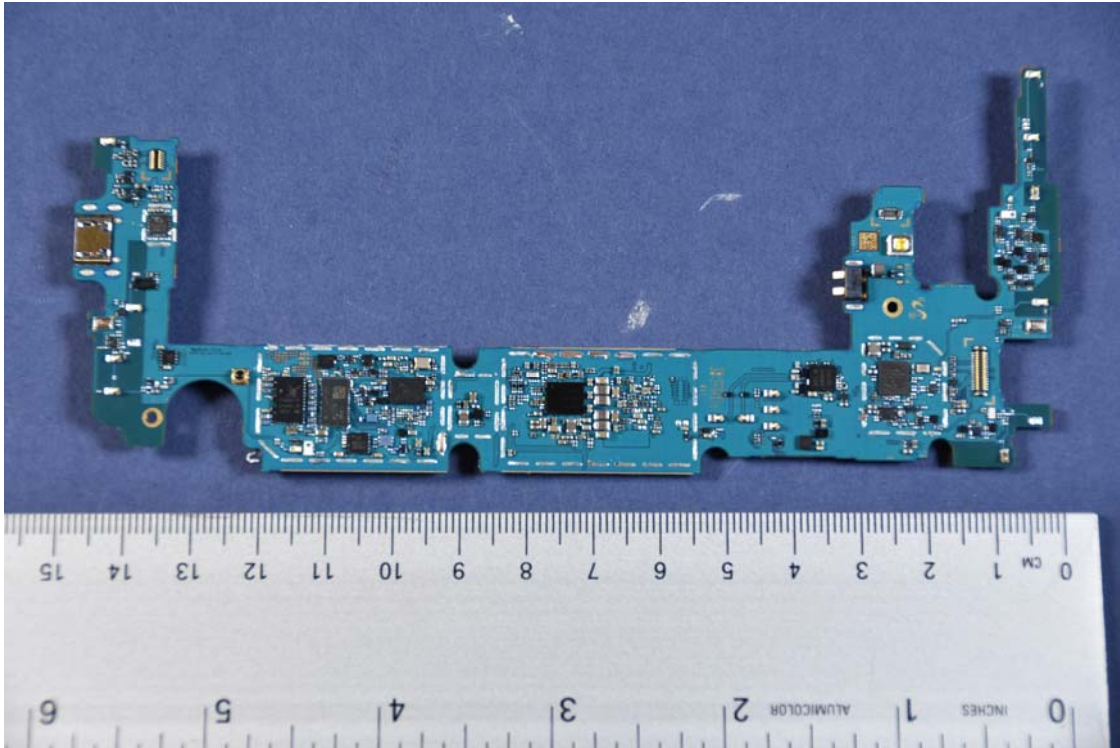

INTERNAL PHOTOGRAPHS

	<p>Samsung Electronics Co., Ltd. FCC ID: A3LSMJ737T</p>	<p>Model: SM-J737T</p>
<p>Internal Photos</p>	<p>EUT Type: Portable Handset</p>	<p>Page 2 of 4</p>

	<p>Samsung Electronics Co., Ltd. FCC ID: A3LSMJ737T</p>	<p>Model: SM-J737T</p>
<p>Internal Photos</p>	<p>EUT Type: Portable Handset</p>	<p>Page 3 of 4</p>

	<p>Samsung Electronics Co., Ltd. FCC ID: A3LSMJ737T</p>	<p>Model: SM-J737T</p>
<p>Internal Photos</p>	<p>EUT Type: Portable Handset</p>	<p>Page 4 of 4</p>