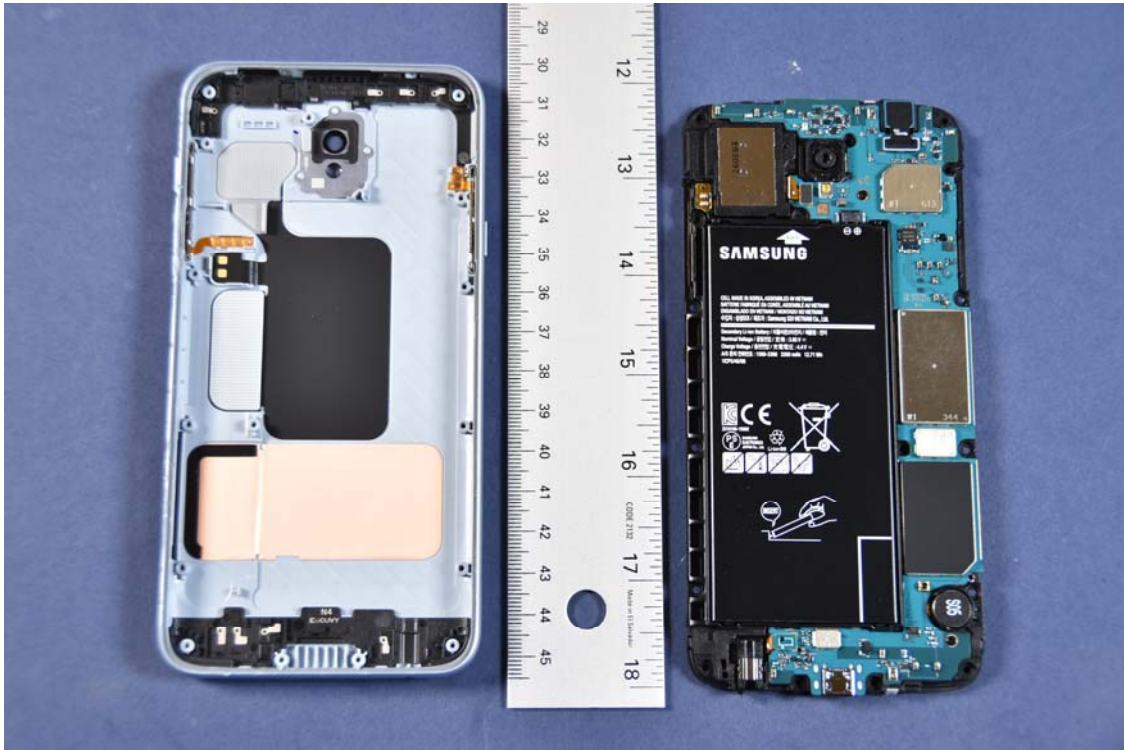

INTERNAL PHOTOGRAPHS

	<p>Samsung Electronics Co., Ltd. FCC ID: A3LSMJ737T</p>	<p>Model: SM-J737T</p>
<p>Internal Photos</p>	<p>EUT Type: Portable Handset</p>	<p>Page 2 of 4</p>

	<p>Samsung Electronics Co., Ltd. FCC ID: A3LSMJ737T</p>	<p>Model: SM-J737T</p>
<p>Internal Photos</p>	<p>EUT Type: Portable Handset</p>	<p>Page 3 of 4</p>

	<p>Samsung Electronics Co., Ltd. FCC ID: A3LSMJ737T</p>	<p>Model: SM-J737T</p>
<p>Internal Photos</p>	<p>EUT Type: Portable Handset</p>	<p>Page 4 of 4</p>