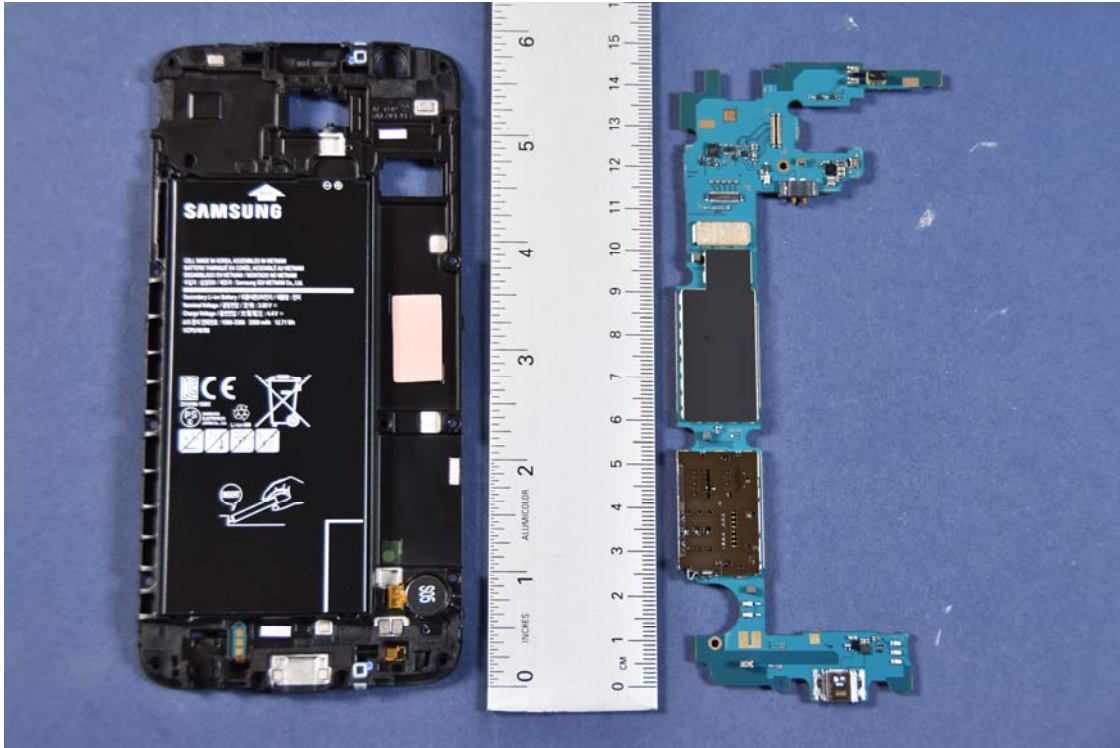

INTERNAL PHOTOGRAPHS

	<p>Samsung Electronics Co., Ltd. FCC ID: A3LSMJ737T</p>	<p>Model: SM-J737T</p>
<p>Internal Photos</p>	<p>EUT Type: Portable Handset</p>	<p>Page 2 of 4</p>

	<p>Samsung Electronics Co., Ltd. FCC ID: A3LSMJ737T</p>	<p>Model: SM-J737T</p>
<p>Internal Photos</p>	<p>EUT Type: Portable Handset</p>	<p>Page 3 of 4</p>

	<p>Samsung Electronics Co., Ltd. FCC ID: A3LSMJ737T</p>	<p>Model: SM-J737T</p>
<p>Internal Photos</p>	<p>EUT Type: Portable Handset</p>	<p>Page 4 of 4</p>