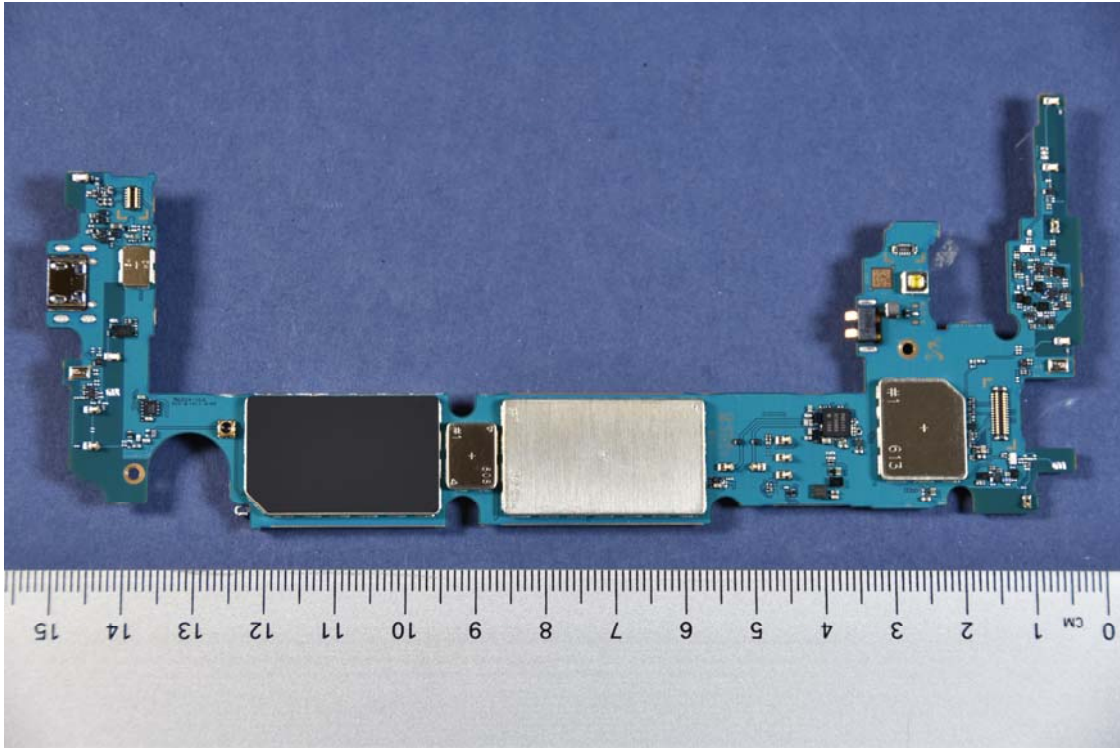

INTERNAL PHOTOGRAPHS

	<p>Samsung Electronics Co., Ltd. FCC ID: A3LSMJ737T</p>	<p>Model: SM-J737T</p>
<p>Internal Photos</p>	<p>EUT Type: Portable Handset</p>	<p>Page 2 of 4</p>

	<p>Samsung Electronics Co., Ltd. FCC ID: A3LSMJ737T</p>	<p>Model: SM-J737T</p>
<p>Internal Photos</p>	<p>EUT Type: Portable Handset</p>	<p>Page 3 of 4</p>

	<p>Samsung Electronics Co., Ltd. FCC ID: A3LSMJ737T</p>	<p>Model: SM-J737T</p>
<p>Internal Photos</p>	<p>EUT Type: Portable Handset</p>	<p>Page 4 of 4</p>