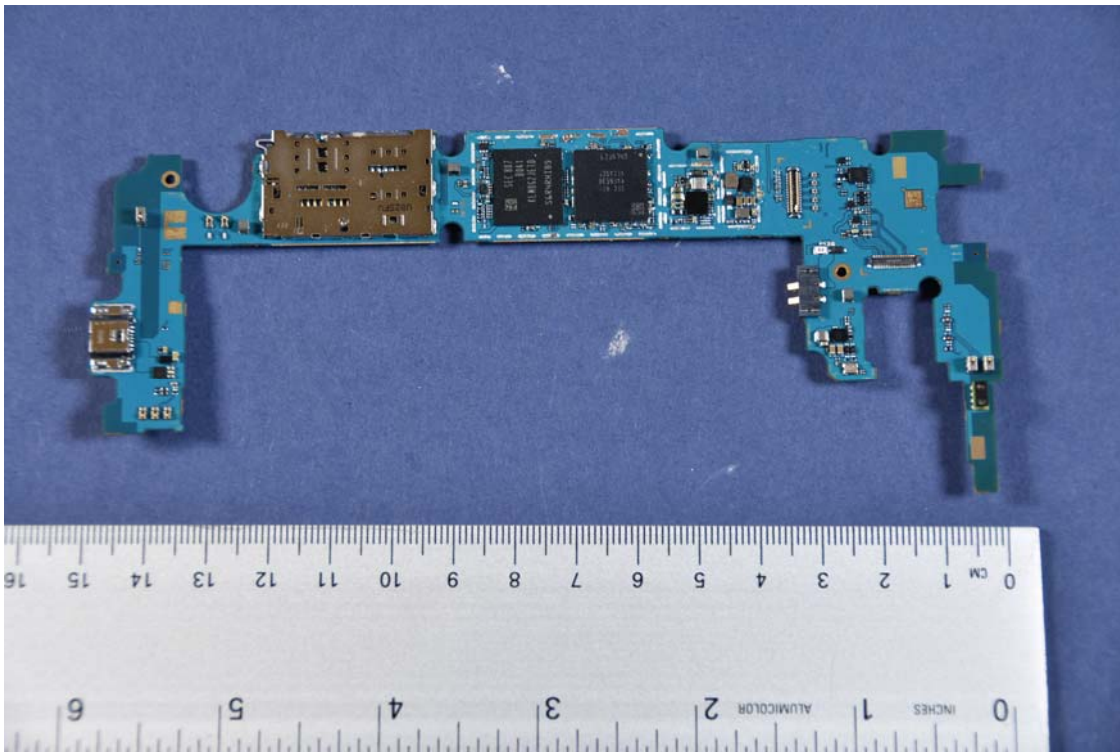

INTERNAL PHOTOGRAPHS

	<p>Samsung Electronics Co., Ltd. FCC ID: A3LSMJ737T</p>	<p>Model: SM-J737T</p>
<p>Internal Photos</p>	<p>EUT Type: Portable Handset</p>	<p>Page 2 of 4</p>

	<p>Samsung Electronics Co., Ltd. FCC ID: A3LSMJ737T</p>	<p>Model: SM-J737T</p>
<p>Internal Photos</p>	<p>EUT Type: Portable Handset</p>	<p>Page 3 of 4</p>

	<p>Samsung Electronics Co., Ltd. FCC ID: A3LSMJ737T</p>	<p>Model: SM-J737T</p>
<p>Internal Photos</p>	<p>EUT Type: Portable Handset</p>	<p>Page 4 of 4</p>