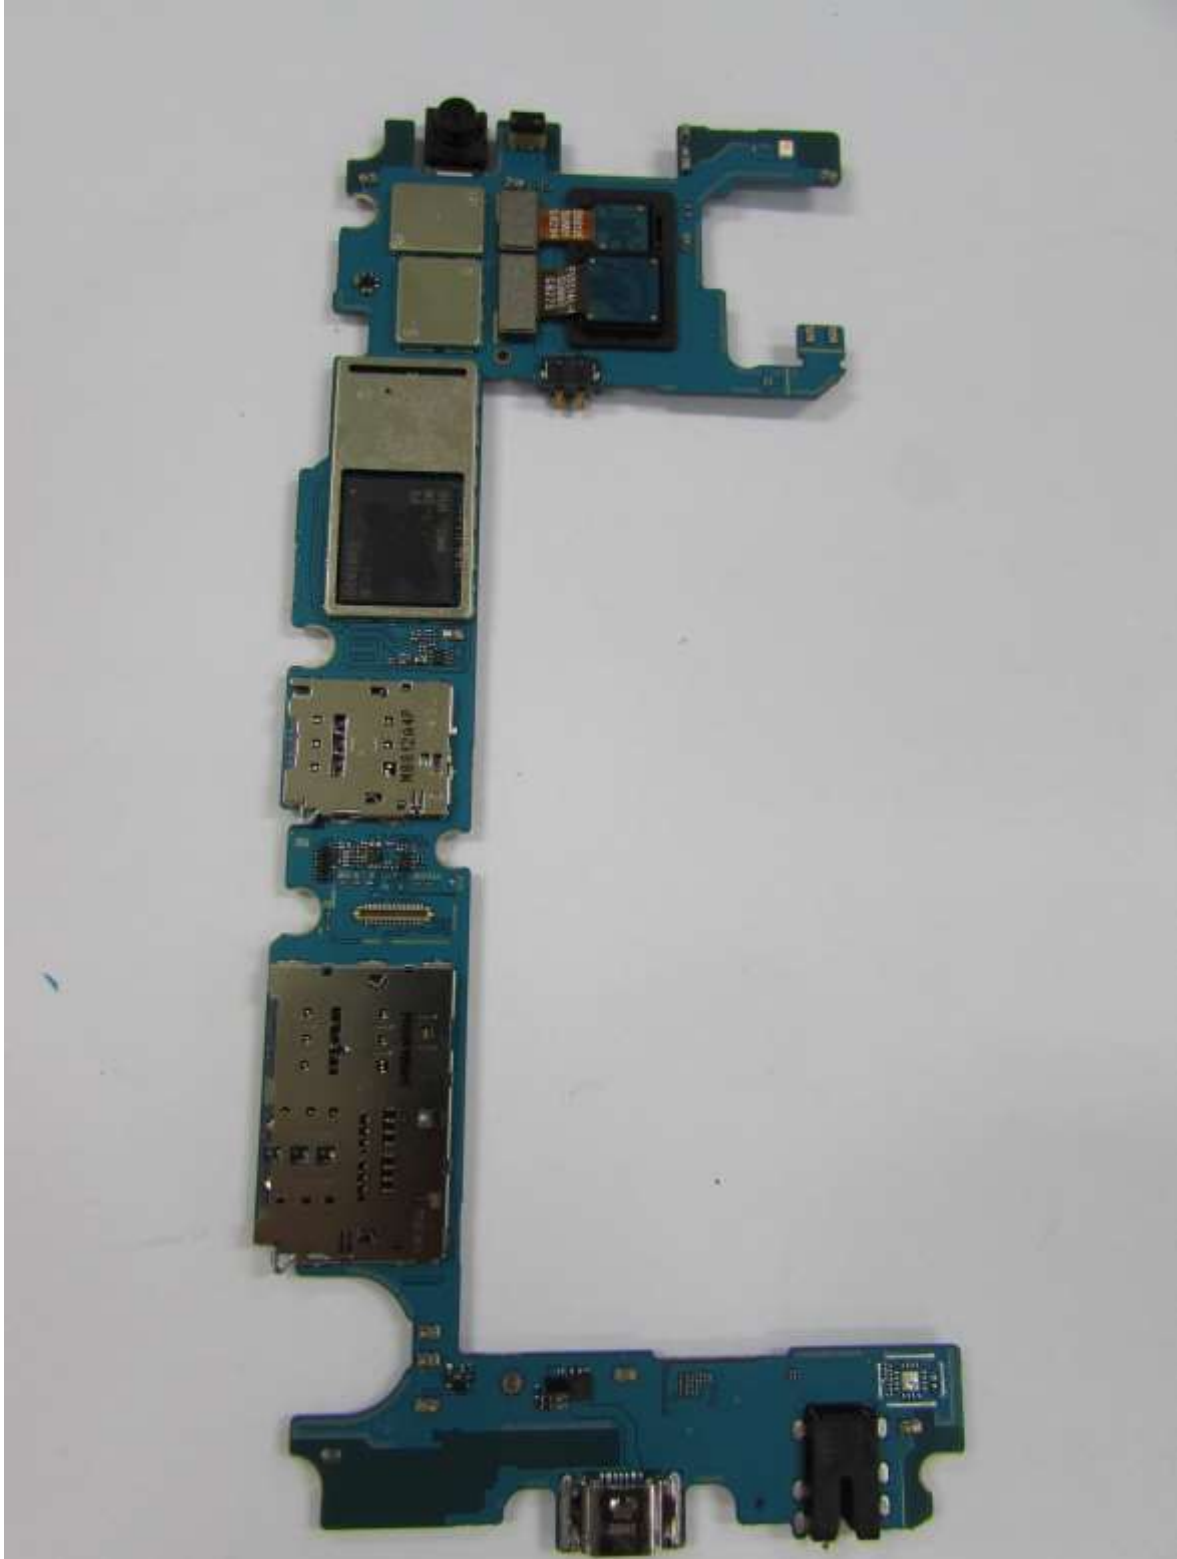

- INTERNAL PHOTOGRAPHS

■ MAIN / Bluetooth & WLAN ANTENNA INTERNAL PHOTO

BT/WIFI/GPS ANT. Tx/Rx

Sub Ant. Rx

GSM850/1900

WCDMA B2/B4/B5

LTE B2/4/5/12/13/17/41/66

(USA MCC Block band :

LTE B7/LTE B38/LTE B40)

Main Ant. Tx/Rx

GSM850/1900

WCDMA B2/B4/B5

LTE B2/4/5/12/13/17/41/66

(USA MCC Block band :

LTE B7/LTE B38/LTE B40)

■ ANT. INTERNAL PHOTO

■ INTERNAL PHOTO

■ INTERNAL PHOTO

■ INTERNAL PHOTO

■ INTERNAL PHOTO

■ INTERNAL PHOTO

■ INTERNAL PHOTO

■ INTERNAL PHOTO

■ INTERNAL PHOTO