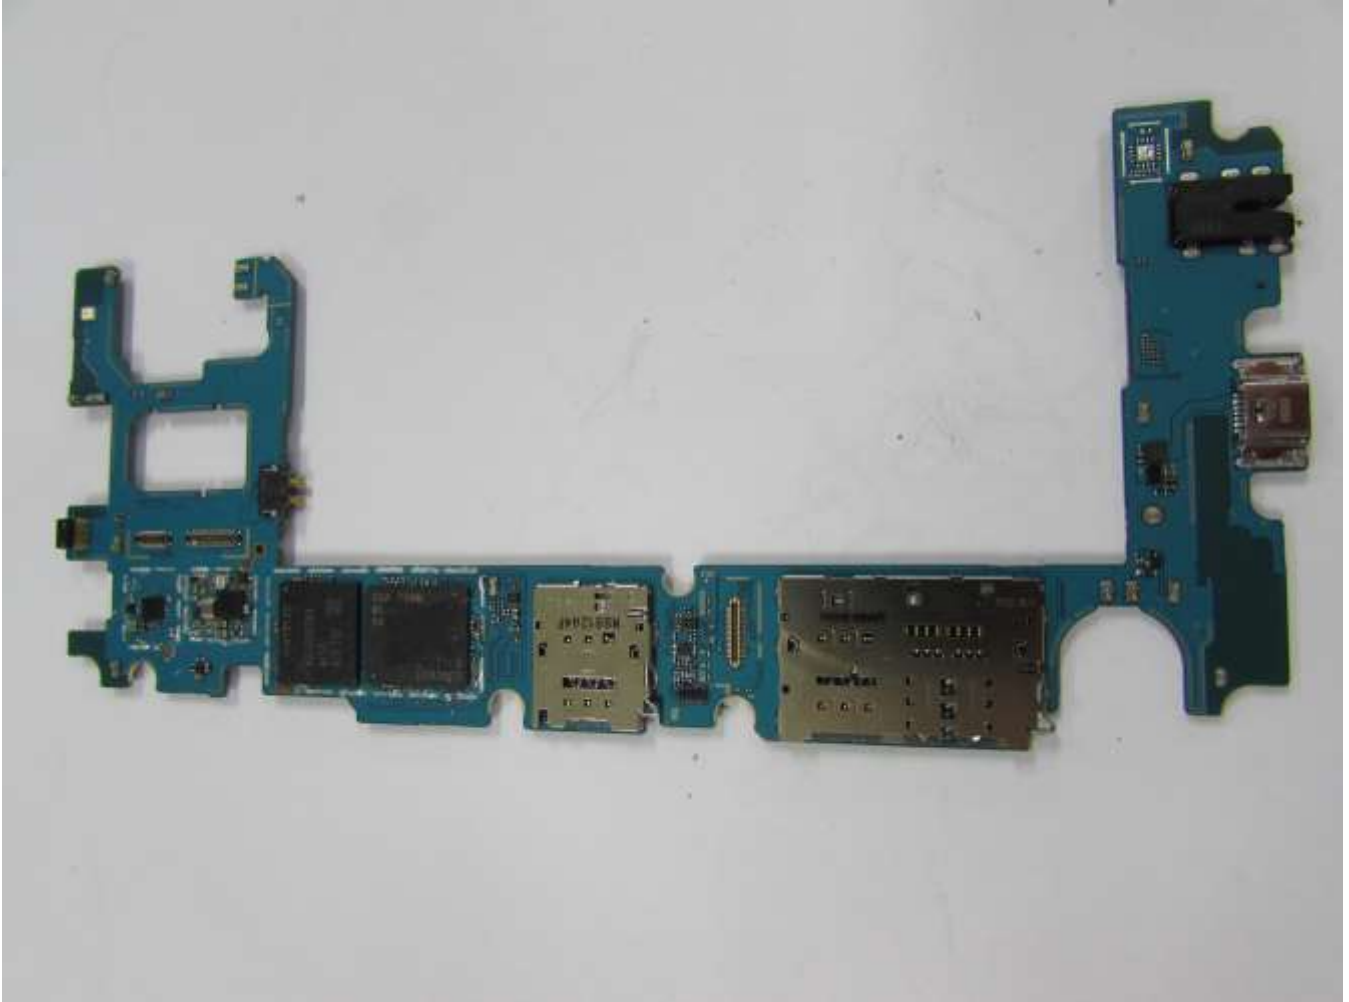

- INTERNAL PHOTOGRAPHS

■ MAIN / Bluetooth & WLAN ANTENNA INTERNAL PHOTO

BT/WIFI/GPS ANT. Tx/Rx

Sub Ant. Rx

GSM850/1900

WCDMA B2/B4/B5

LTE B2/4/5/12/13/17/41/66

(USA MCC Block band :

LTE B7/LTE B38/LTE B40)

Main Ant. Tx/Rx

GSM850/1900

WCDMA B2/B4/B5

LTE B2/4/5/12/13/17/41/66

(USA MCC Block band :

LTE B7/LTE B38/LTE B40)

■ ANT. INTERNAL PHOTO

■ INTERNAL PHOTO

■ INTERNAL PHOTO

■ INTERNAL PHOTO

■ INTERNAL PHOTO

■ INTERNAL PHOTO

■ INTERNAL PHOTO

■ INTERNAL PHOTO

■ INTERNAL PHOTO