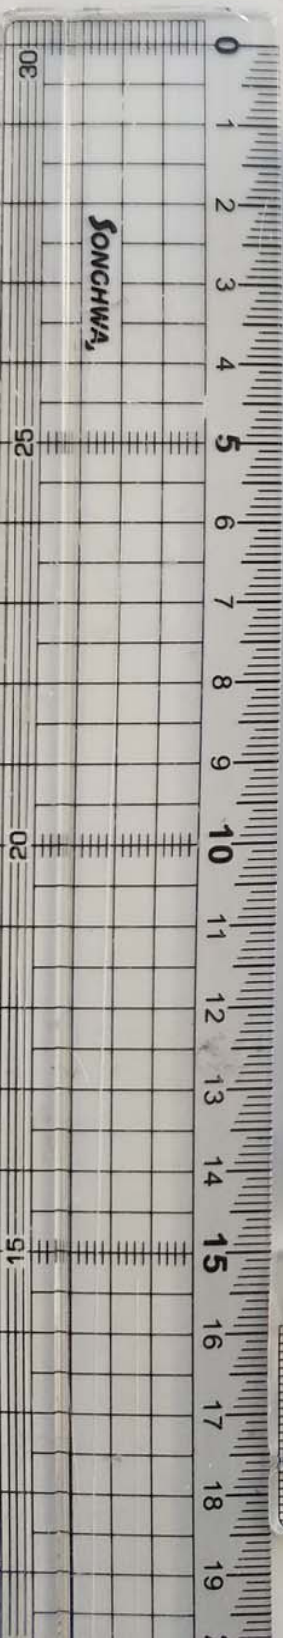

SAMSUNG
MODEL : SM-J827A
FCC ID : A8LSMJ827A
RATED : 3.8V 1500 mAh
FOR INFORMATION CALL : 1 800 SAMSUNG

IMEI : 857158080103373

S/N : R38J10F9T7B ZK
170116 REV.1
SKU : 6025B
MADE IN KOREA 16GB

BC

SONGHWA

SONGCHWA,

0
1
2
3
4
5
6
7
8
9
10
11
12
13
14
15
16

0 1 2 3 4 5 6 7 8 9

SAMSUNG
MODEL : SM-J327A
FCC ID : A8LSMJ327A
RATED : 3.8V 1500 mA
FOR INFORMATION CALL : 1800 SAMSUNG

(BC)

IMEI : 857158080103373
S/N : R38J10F977B ZK
170116 REV0.1
SKU : 6025B
MADE IN KOREA 16GB