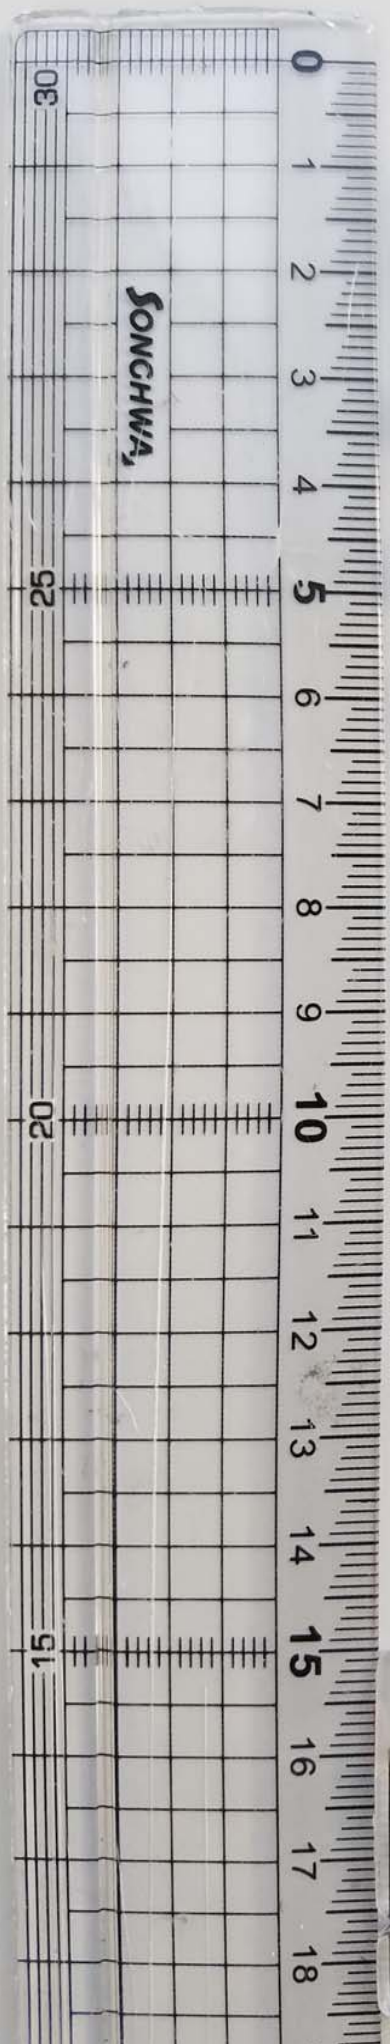

SAMSUNG
MODEL : SM-J827A
FCC ID : A8LSMJ827A
RATED : 3.8V 1500 mAh
FOR INFORMATION CALL : 1 800 SAMSUNG

IMEI : 857158080103373

S/N : R38J10F9T7B ZK
170116 REV.1
SKU : 6025B
MADE IN KOREA 16GB

BC

SONGHWA

SONGCHWA,

0
1
2
3
4
5
6
7
8
9
10
11
12
13
14
15
16

0 1 2 3 4 5 6 7 8 9

SAMSUNG
MODEL : SM-J327A
FCC ID : A8LSMJ327A
RATED : 3.8V 1500 mA
FOR INFORMATION CALL : 1800 SAMSUNG

(BC)

IMEI : 857158080103373
S/N : R38J10F977B ZK
170116 REV0.1
SKU : 6025B
MADE IN KOREA 16GB