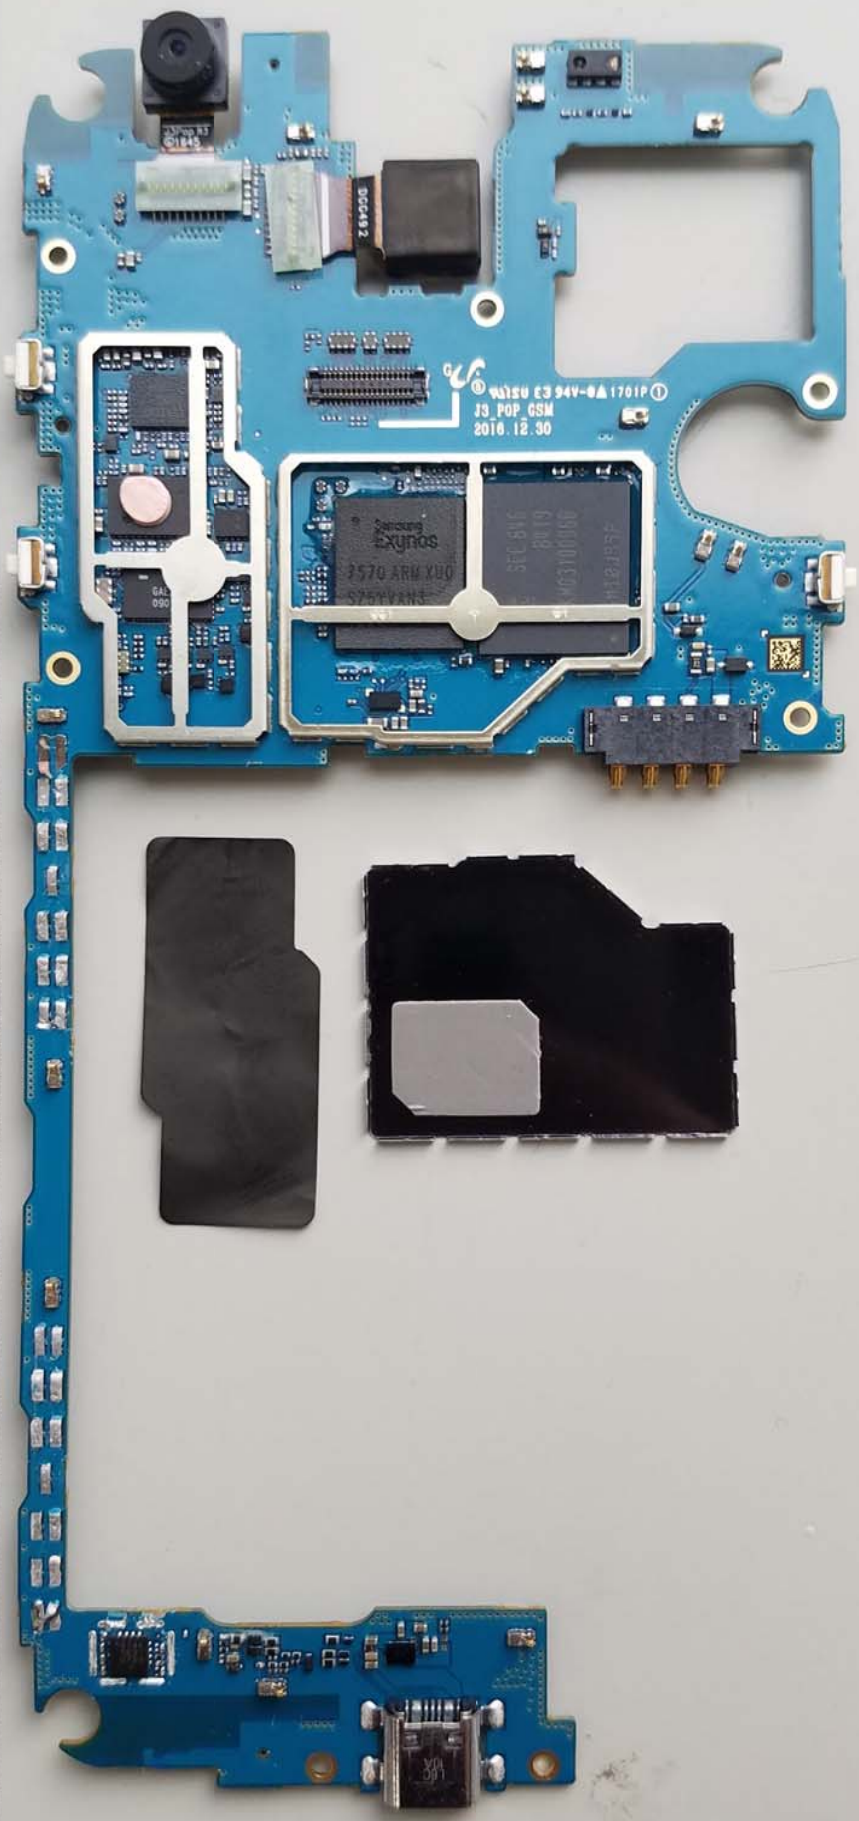

SAMSUNG
MODEL : SM-J827A
FCC ID : A8LSMJ827A
RATED : 3.8V 1500 mAh
FOR INFORMATION CALL : 1 800 SAMSUNG

IMEI : 857158080103373

S/N : R38J10F9T7B ZK
170116 REV.1
SKU : 6025B
MADE IN KOREA 16GB

BC

SONGHWA

SONGCHWA,

0
1
2
3
4
5
6
7
8
9
10
11
12
13
14
15
16

0 1 2 3 4 5 6 7 8 9

SAMSUNG
MODEL : SM-J327A
FCC ID : A8LSMJ327A
RATED : 3.8V 1500 mA
FOR INFORMATION CALL : 1800 SAMSUNG

(BC)

IMEI : 857158080103373
S/N : R38J10F977B ZK
170116 REV0.1
SKU : 6025B
MADE IN KOREA 16GB