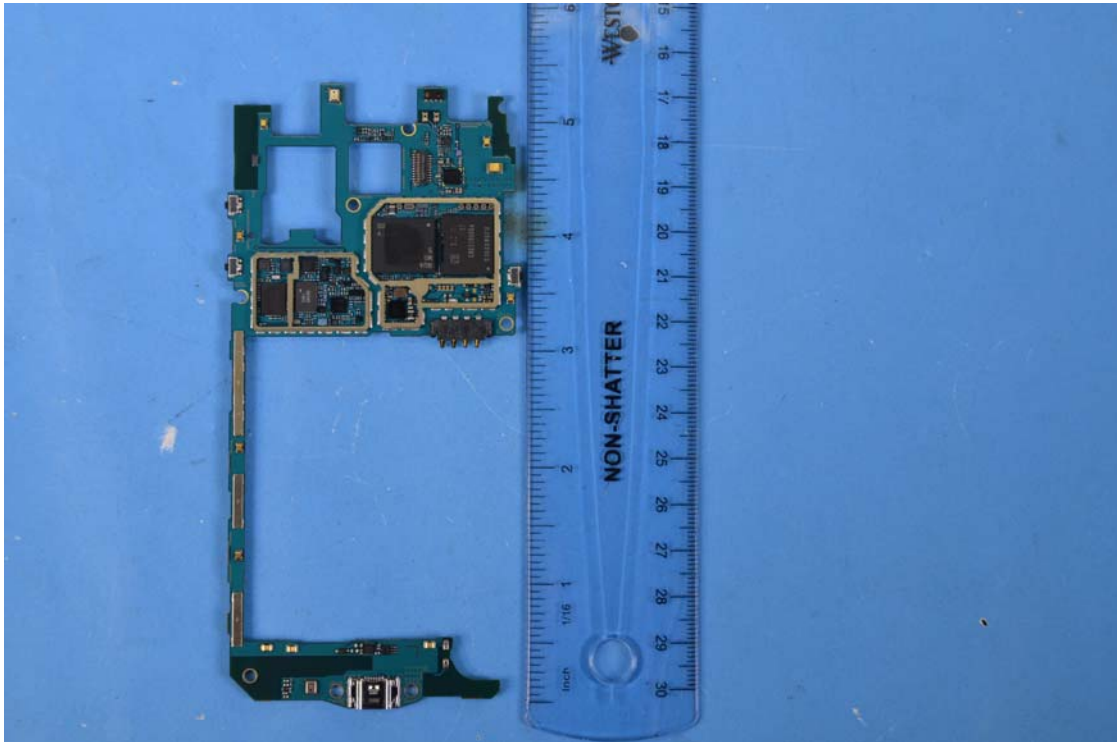

INTERNAL PHOTOGRAPHS

	<p>Samsung Electronics Co., Ltd. FCC ID: A3LSMJ320P</p>	<p>Model: SM-J320P</p>
<p>Internal Photos</p>	<p>EUT Type: Portable Handset</p>	<p>Page 2 of 5</p>

	<p>Samsung Electronics Co., Ltd. FCC ID: A3L5MJ320P</p>	<p>Model: SM-J320P</p>
<p>Internal Photos</p>	<p>EUT Type: Portable Handset</p>	<p>Page 3 of 5</p>

	<p>Samsung Electronics Co., Ltd. FCC ID: A3LSMJ320P</p>	<p>Model: SM-J320P</p>
<p>Internal Photos</p>	<p>EUT Type: Portable Handset</p>	<p>Page 4 of 5</p>

	<p>Samsung Electronics Co., Ltd. FCC ID: A3LSMJ320P</p>	<p>Model: SM-J320P</p>
<p>Internal Photos</p>	<p>EUT Type: Portable Handset</p>	<p>Page 5 of 5</p>