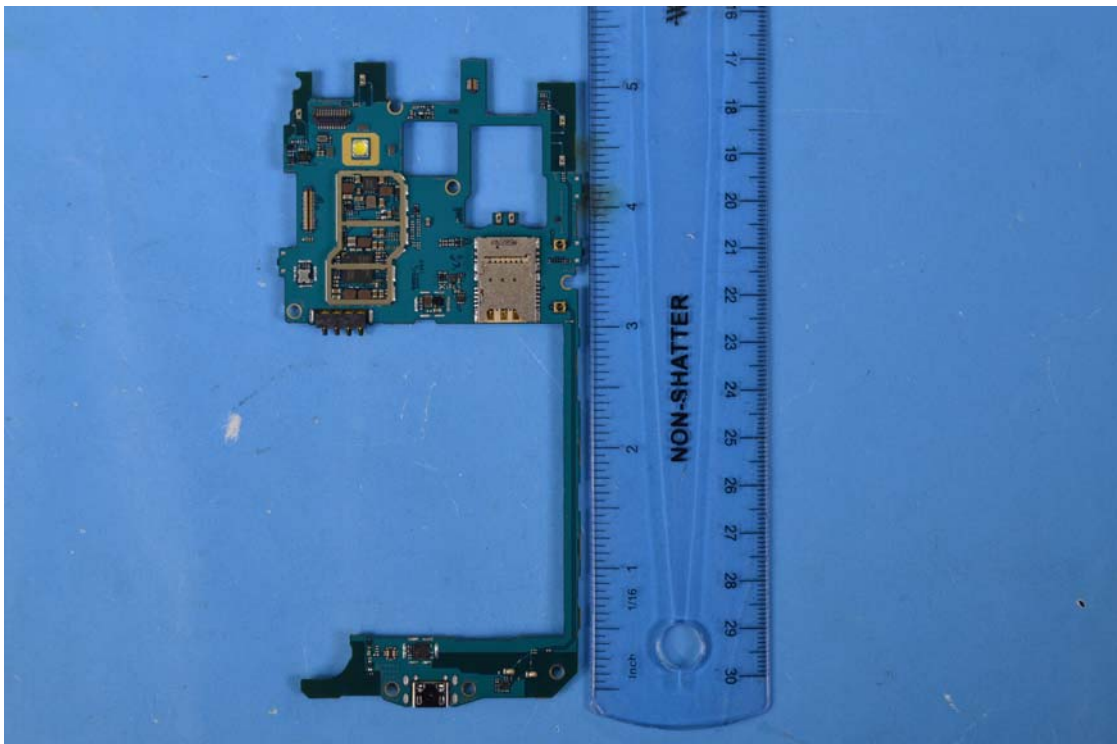

INTERNAL PHOTOGRAPHS

	<p>Samsung Electronics Co., Ltd. FCC ID: A3LSMJ320P</p>	<p>Model: SM-J320P</p>
<p>Internal Photos</p>	<p>EUT Type: Portable Handset</p>	<p>Page 2 of 5</p>

	<p>Samsung Electronics Co., Ltd. FCC ID: A3L5MJ320P</p>	<p>Model: SM-J320P</p>
<p>Internal Photos</p>	<p>EUT Type: Portable Handset</p>	<p>Page 3 of 5</p>

	<p>Samsung Electronics Co., Ltd. FCC ID: A3LSMJ320P</p>	<p>Model: SM-J320P</p>
<p>Internal Photos</p>	<p>EUT Type: Portable Handset</p>	<p>Page 4 of 5</p>

	<p>Samsung Electronics Co., Ltd. FCC ID: A3LSMJ320P</p>	<p>Model: SM-J320P</p>
<p>Internal Photos</p>	<p>EUT Type: Portable Handset</p>	<p>Page 5 of 5</p>