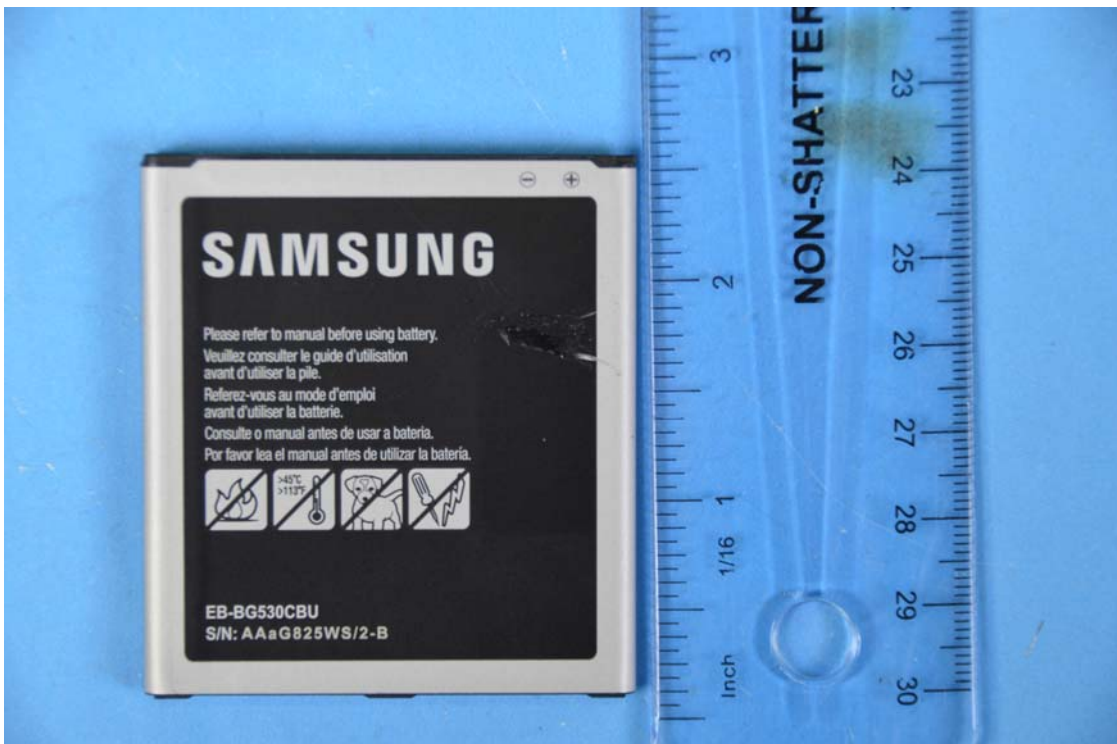

INTERNAL PHOTOGRAPHS

	<p>Samsung Electronics Co., Ltd. FCC ID: A3LSMJ320P</p>	<p>Model: SM-J320P</p>
<p>Internal Photos</p>	<p>EUT Type: Portable Handset</p>	<p>Page 2 of 5</p>

	<p>Samsung Electronics Co., Ltd. FCC ID: A3L5MJ320P</p>	<p>Model: SM-J320P</p>
<p>Internal Photos</p>	<p>EUT Type: Portable Handset</p>	<p>Page 3 of 5</p>

	<p>Samsung Electronics Co., Ltd. FCC ID: A3LSMJ320P</p>	<p>Model: SM-J320P</p>
<p>Internal Photos</p>	<p>EUT Type: Portable Handset</p>	<p>Page 4 of 5</p>

	<p>Samsung Electronics Co., Ltd. FCC ID: A3LSMJ320P</p>	<p>Model: SM-J320P</p>
<p>Internal Photos</p>	<p>EUT Type: Portable Handset</p>	<p>Page 5 of 5</p>