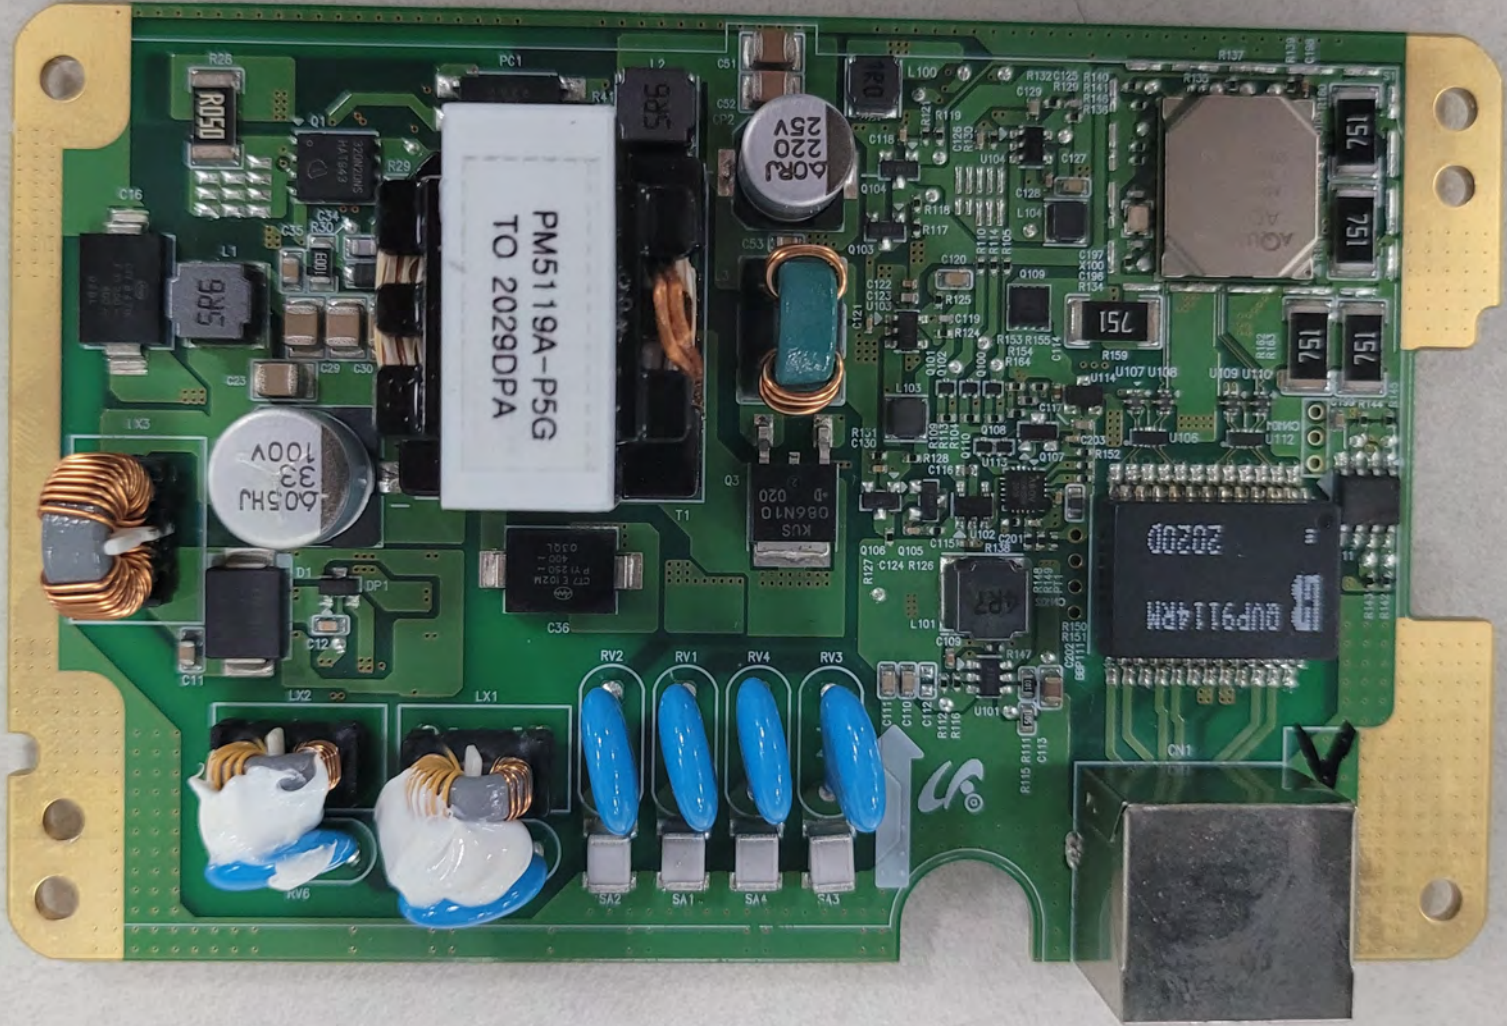

PM5119A-P5G
TO 2029DPA

605HJ
33
100V

60RU
220
25V

2020D
09P114PM

RV2
RV1
RV4
RV3

RV6
RV5

R26

PC1

L2

C51

R0

L100

R132

R137

LX3

C11

LX2

LX1

T1

Q3

L101

C113

U101

U102

U103

U104

U105

U106

U107

U108

R050

R29

R30

R31

R32

R33

R34

R35

R36

R37

R38

R39

R40

R41

R42

R43

R44

R45

R46

R47

R48

R49

R50

R51

R52

R53

C96

C97

C98

C99

C100

C101

C102

C103

C104

C105

C106

C107

C108

C109

C110

C111

C112

C113

C114

C115

C116

C117

C118

C119

C120

C121

C122

C123

C124

C125

C126

C127

C128

C129

C130

C131

C132

C133

C134

C135

C136

C137

C138

C139

C140

C141

C142

C143

C144

C145

C146

C147

C148

C149

C150

C151

C152

C153

C154

C155

C156

C157

C158

C159

C160

C161

C162

C163

C164

C165

C166

C167

C168

D1

DP1

DP2

DP3

DP4

DP5

DP6

DP7

DP8

DP9

DP10

DP11

DP12

DP13

DP14

DP15

DP16

DP17

DP18

DP19

DP20

DP21

DP22

DP23

DP24

DP25

DP26

DP27

DP28

DP29

DP30

DP31

DP32

DP33

DP34

DP35

DP36

DP37

DP38

DP39

DP40

DP41

DP42

DP43

DP44

DP45

DP46

DP47

DP48

DP49

DP50

DP51

DP52

DP53

DP54

DP55

DP56

DP57

DP58

DP59

DP60

DP61

DP62

DP63

DP64

DP65

DP66

DP67

DP68

DP69

DP70

DP71

DP72

C23

C29

C30

C31

C32

C33

C34

C35

C36

C37

C38

C39

C40

C41

C42

C43

C44

C45

C46

C47

C48

C49

C50

C51

C52

C53

C54

C55

C56

C57

C58

C59

C60

C61

C62

C63

C64

C65

C66

C67

C68

C69

C70

C71

C72

C73

C74

C75

C76

C77

C78

C79

C80

C81

C82

C83

C84

C85

C86

C87

C88

C89

C90

C91

C92

C93

C94

C95

C96

C97

C98

C99

C100

R1

R2

R3

R4

R5

R6

R7

R8

R9

R10

R11

R12

R13

R14

R15

R16

R17

R18

R19

R20

R21

R22

R23

R24

R25

R26

R27

R28

R29

R30

R31

R32

R33

R34

R35

R36

R37

R38

R39

R40

R41

R42

R43

R44

R45

R46

R47

R48

R49

R50

R51

R52

R53

R54

R55

R56