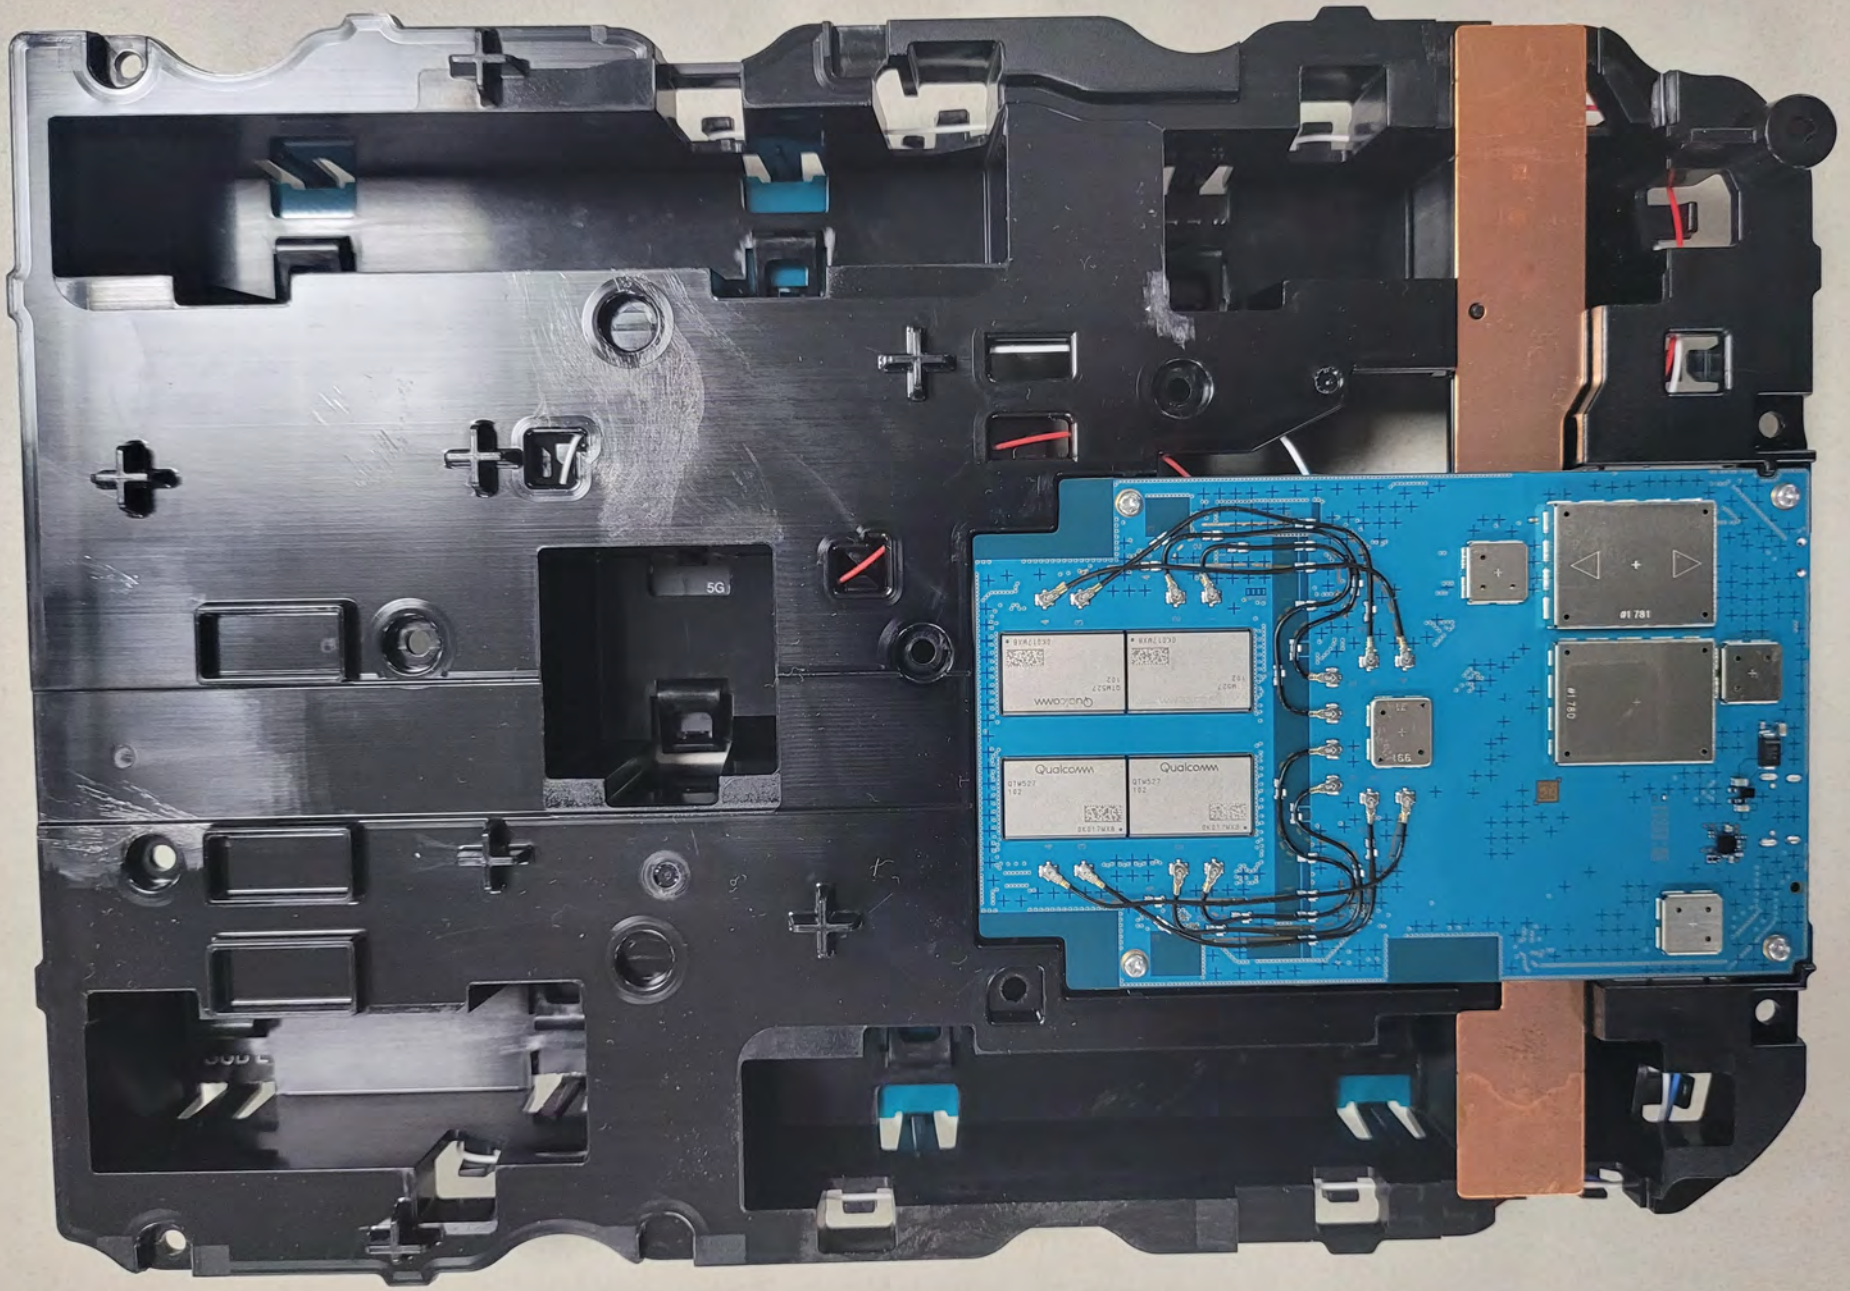

5G

Qualcomm
SD8100
16GB
128GB

#1781

0211P