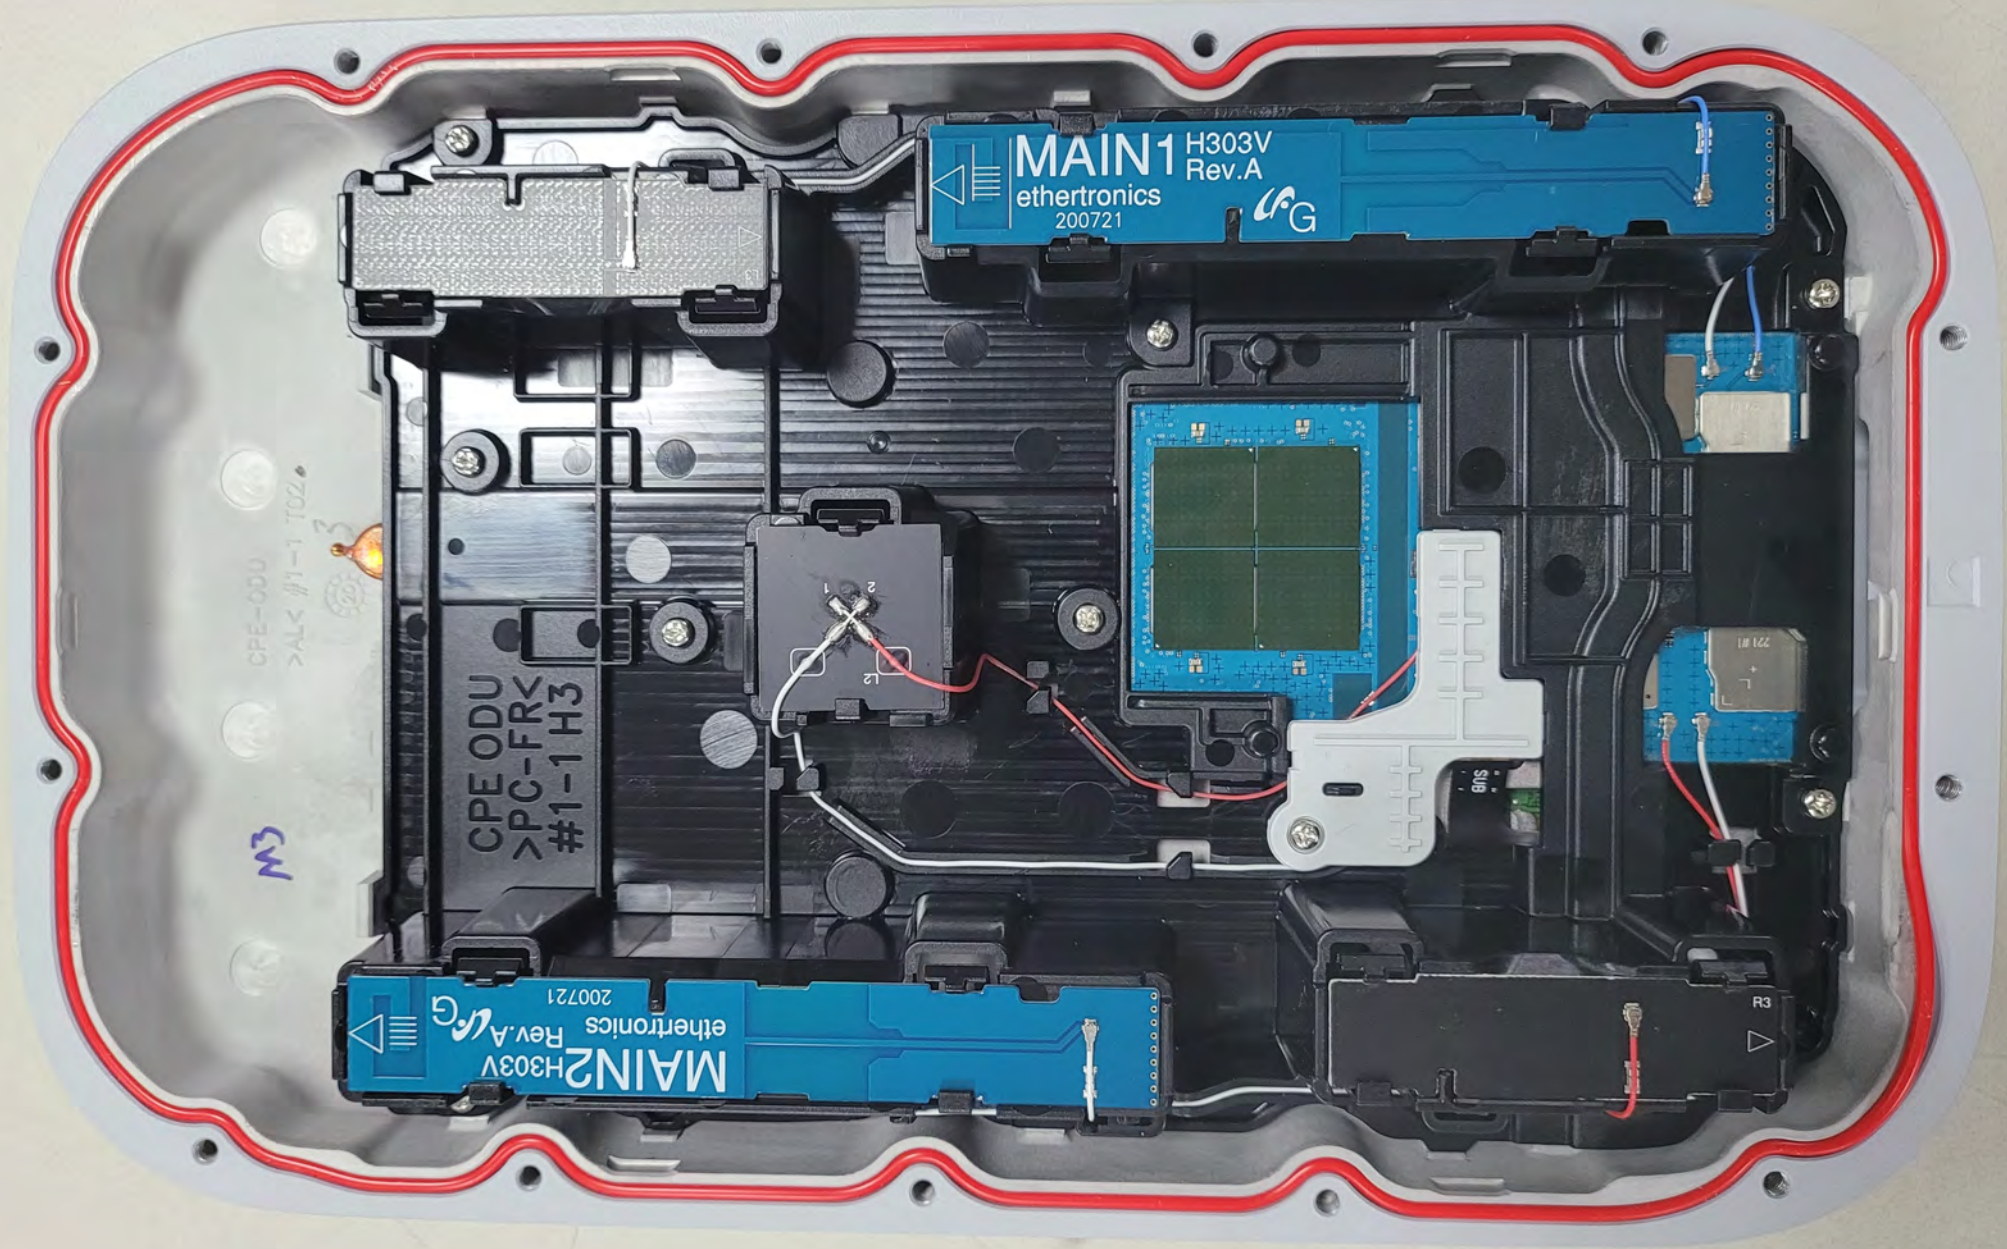

R56

021 405
JSFCCE5QHAFGC
1006860V

2020.05.25
SM_H204_SUB_RF_0.3
H303V_MAIN_0.3

www.onsemi.com
500

021 405
JSFCCE5QHAFGC
1006860V

1006860V

USB

MAIN1 H303V Rev.A
ethertronics 200721 4G