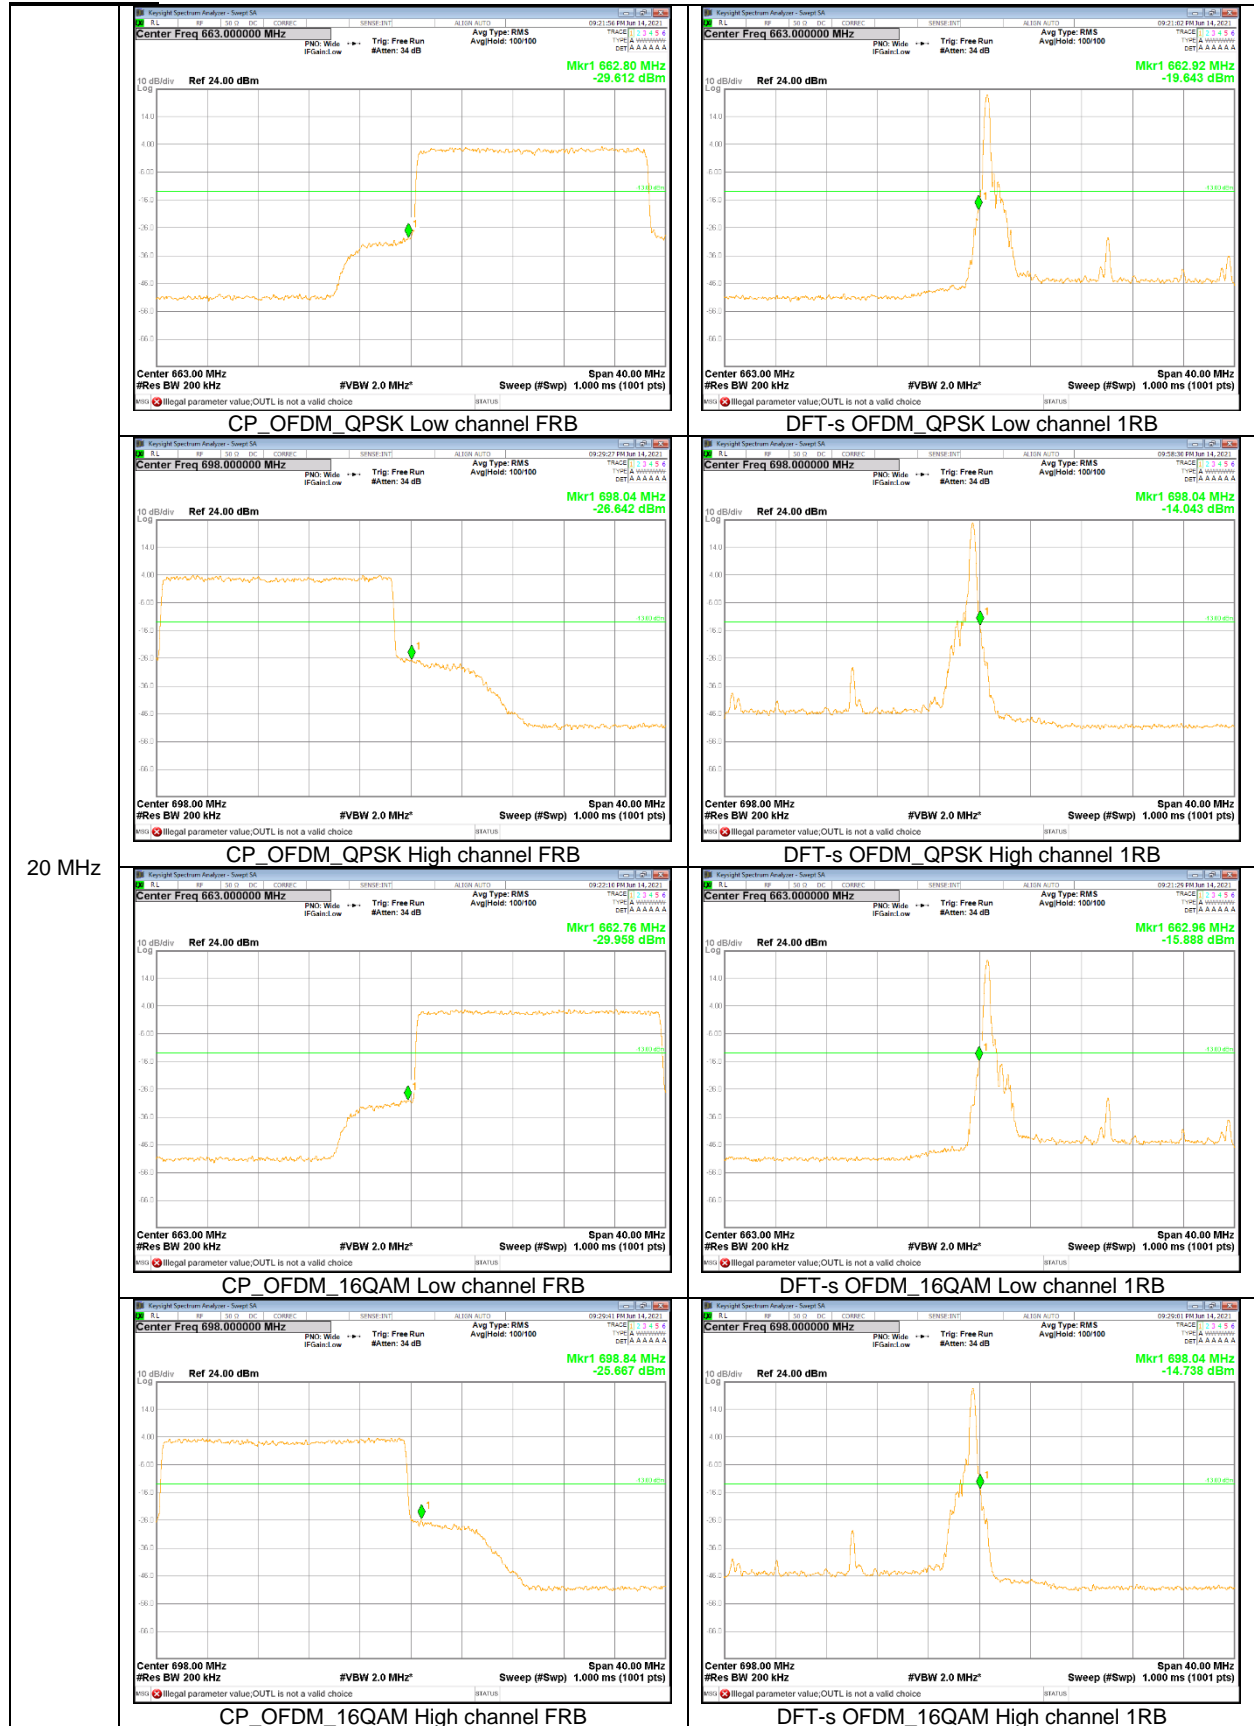

20 MHz

5 MHz

NR Band 71

20 MHz

15 MHz

5 MHz

NR Band 77 (3450 – 3550 MHz)

100 MHz

80 MHz

70 MHz