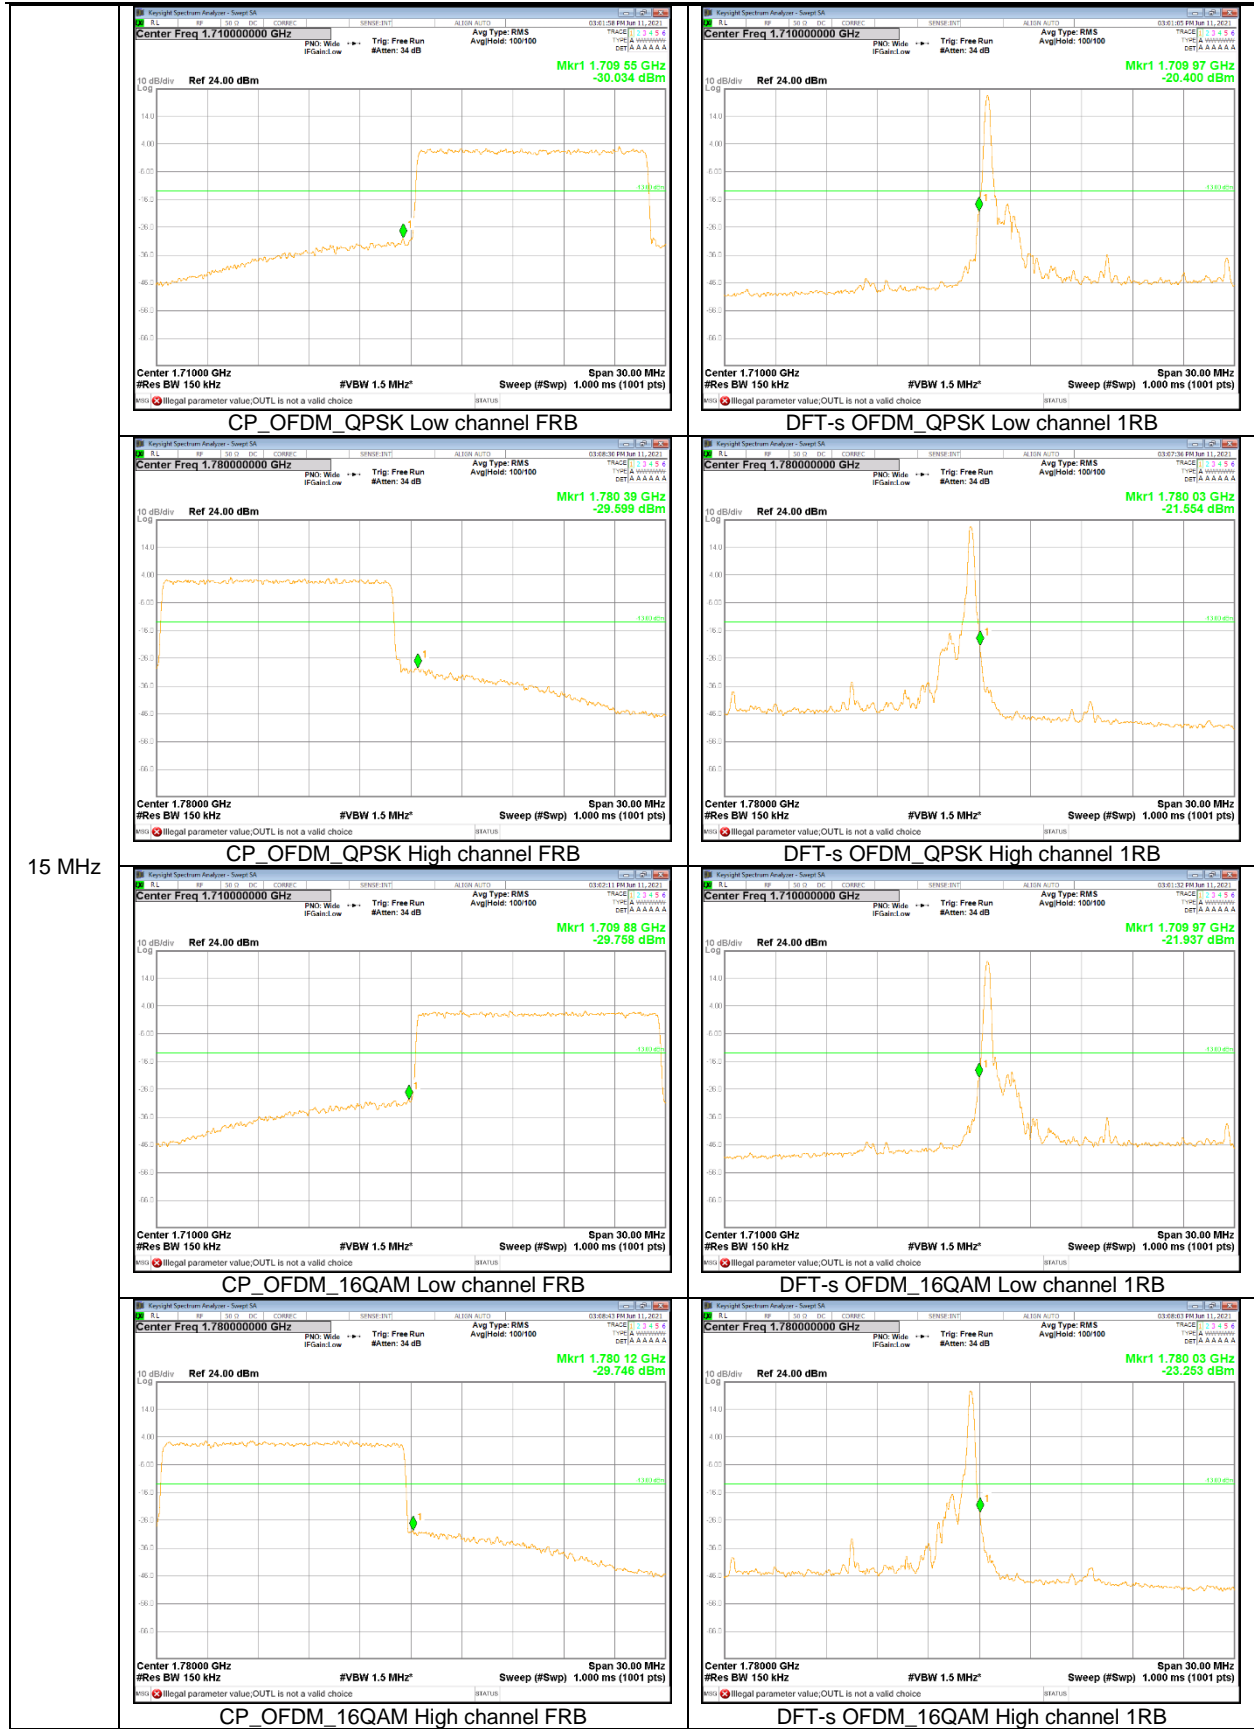

20 MHz

5 MHz

NR Band 71

20 MHz

15 MHz

5 MHz

NR Band 77 (3450 – 3550 MHz)

100 MHz

80 MHz

70 MHz