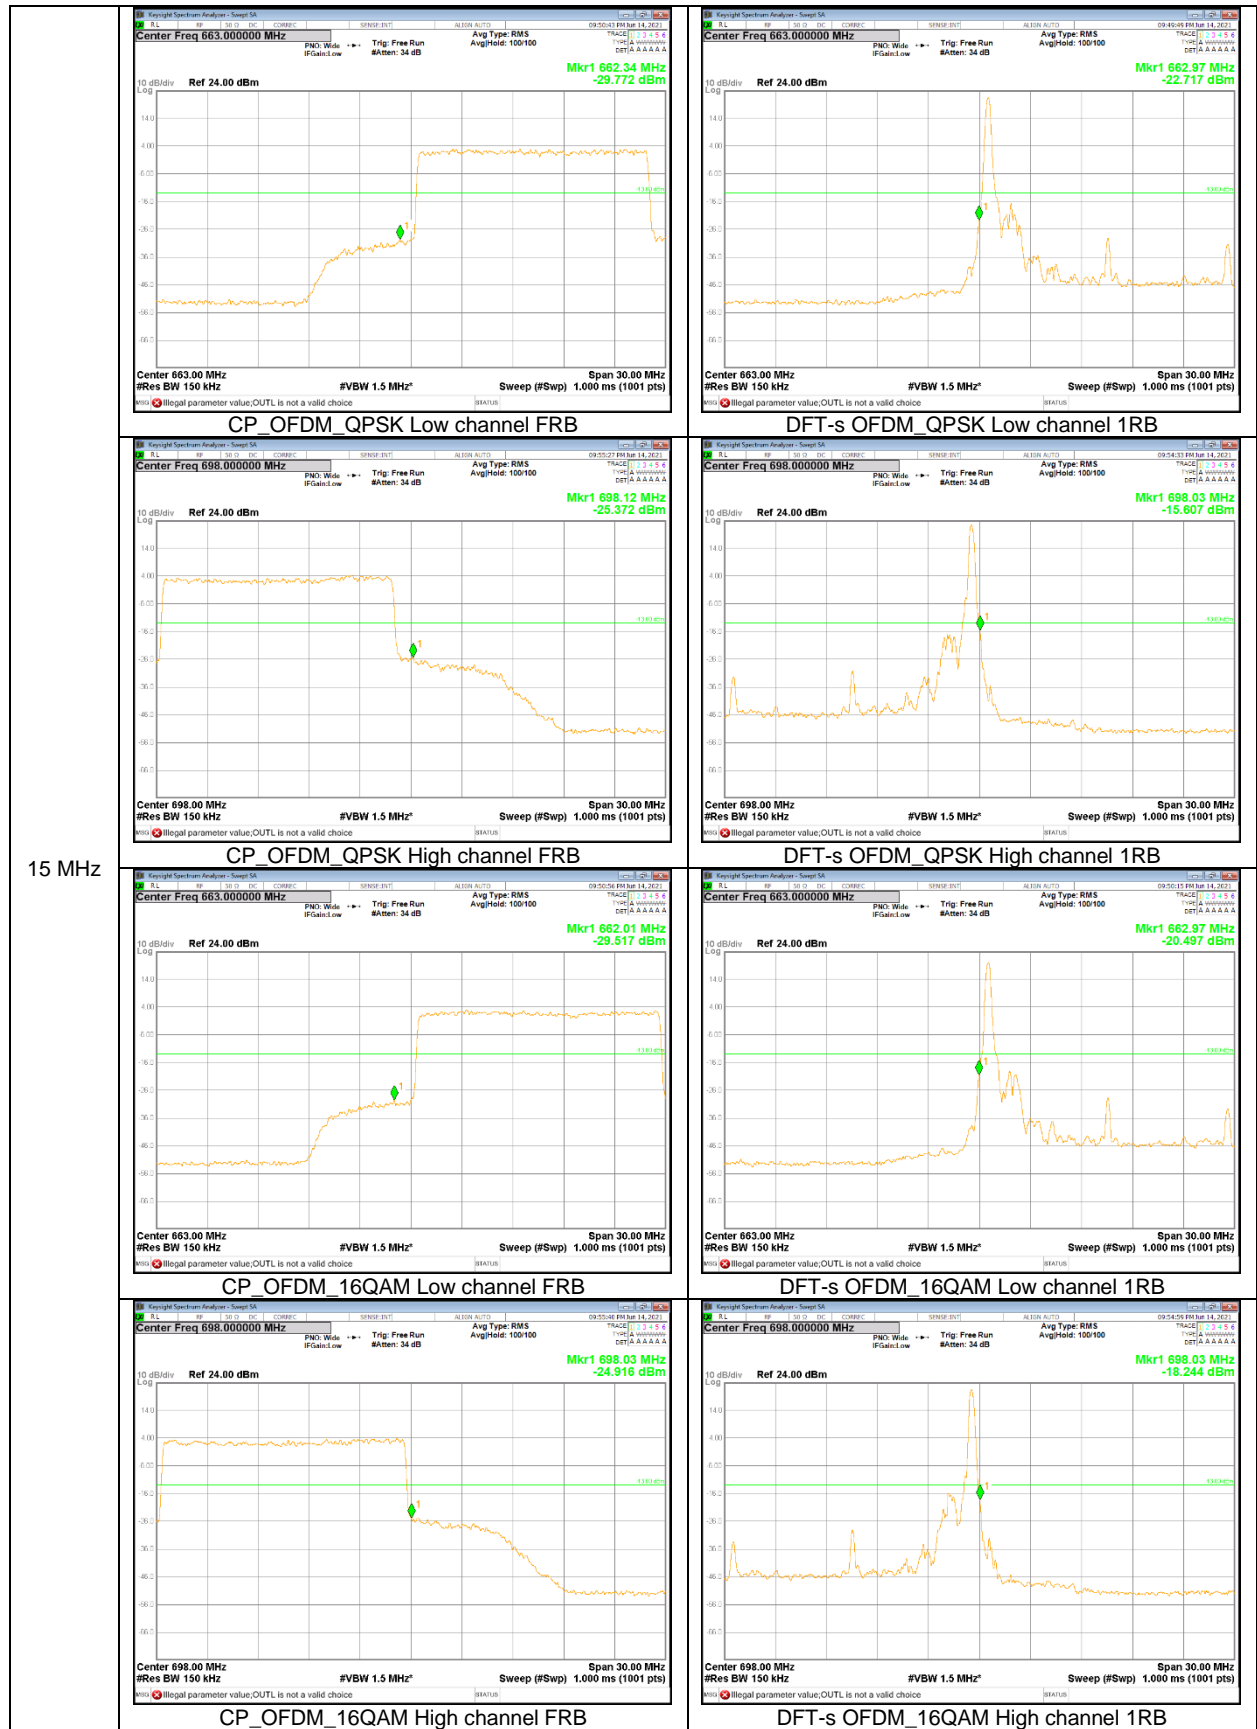

20 MHz

5 MHz

NR Band 71

20 MHz

15 MHz

5 MHz

NR Band 77 (3450 – 3550 MHz)

100 MHz

80 MHz

70 MHz