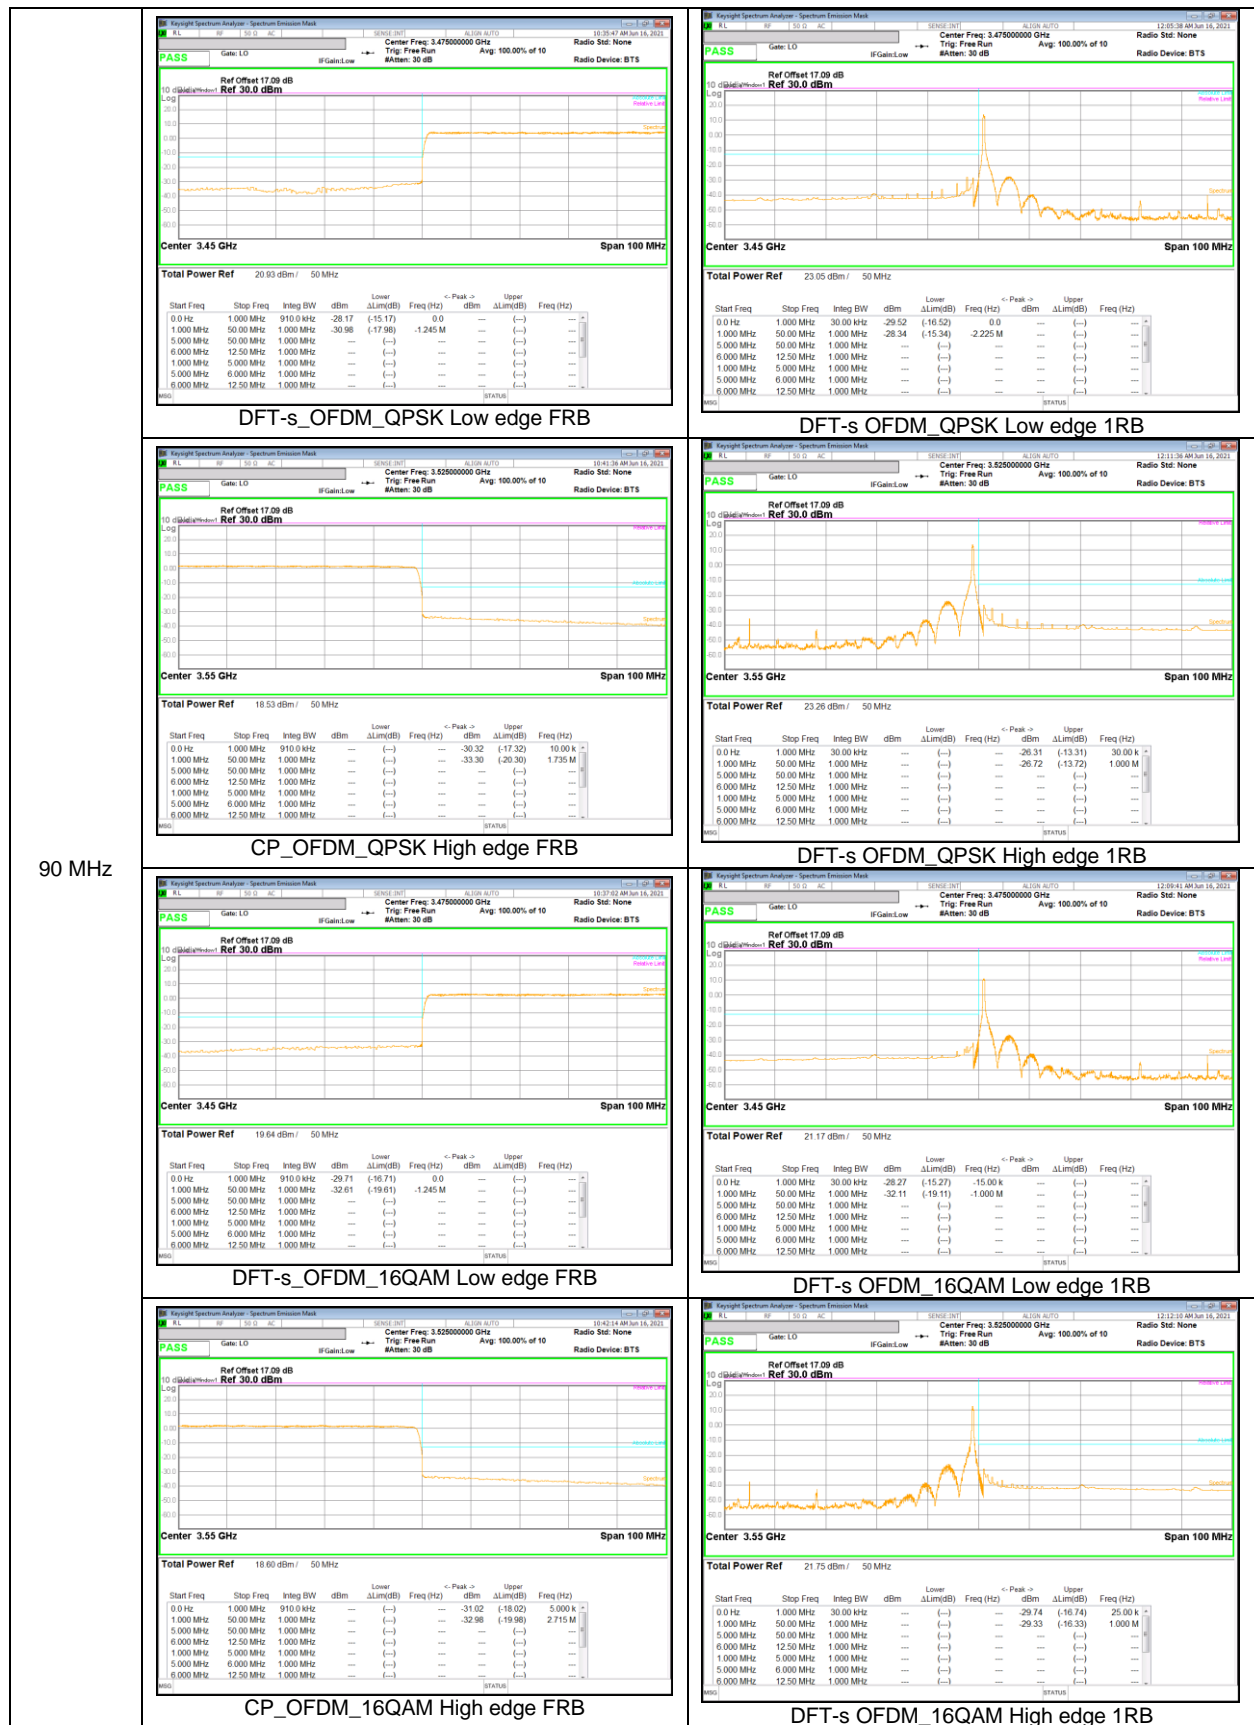

20 MHz

5 MHz

NR Band 71

20 MHz

15 MHz

5 MHz

NR Band 77 (3450 – 3550 MHz)

100 MHz

80 MHz

70 MHz