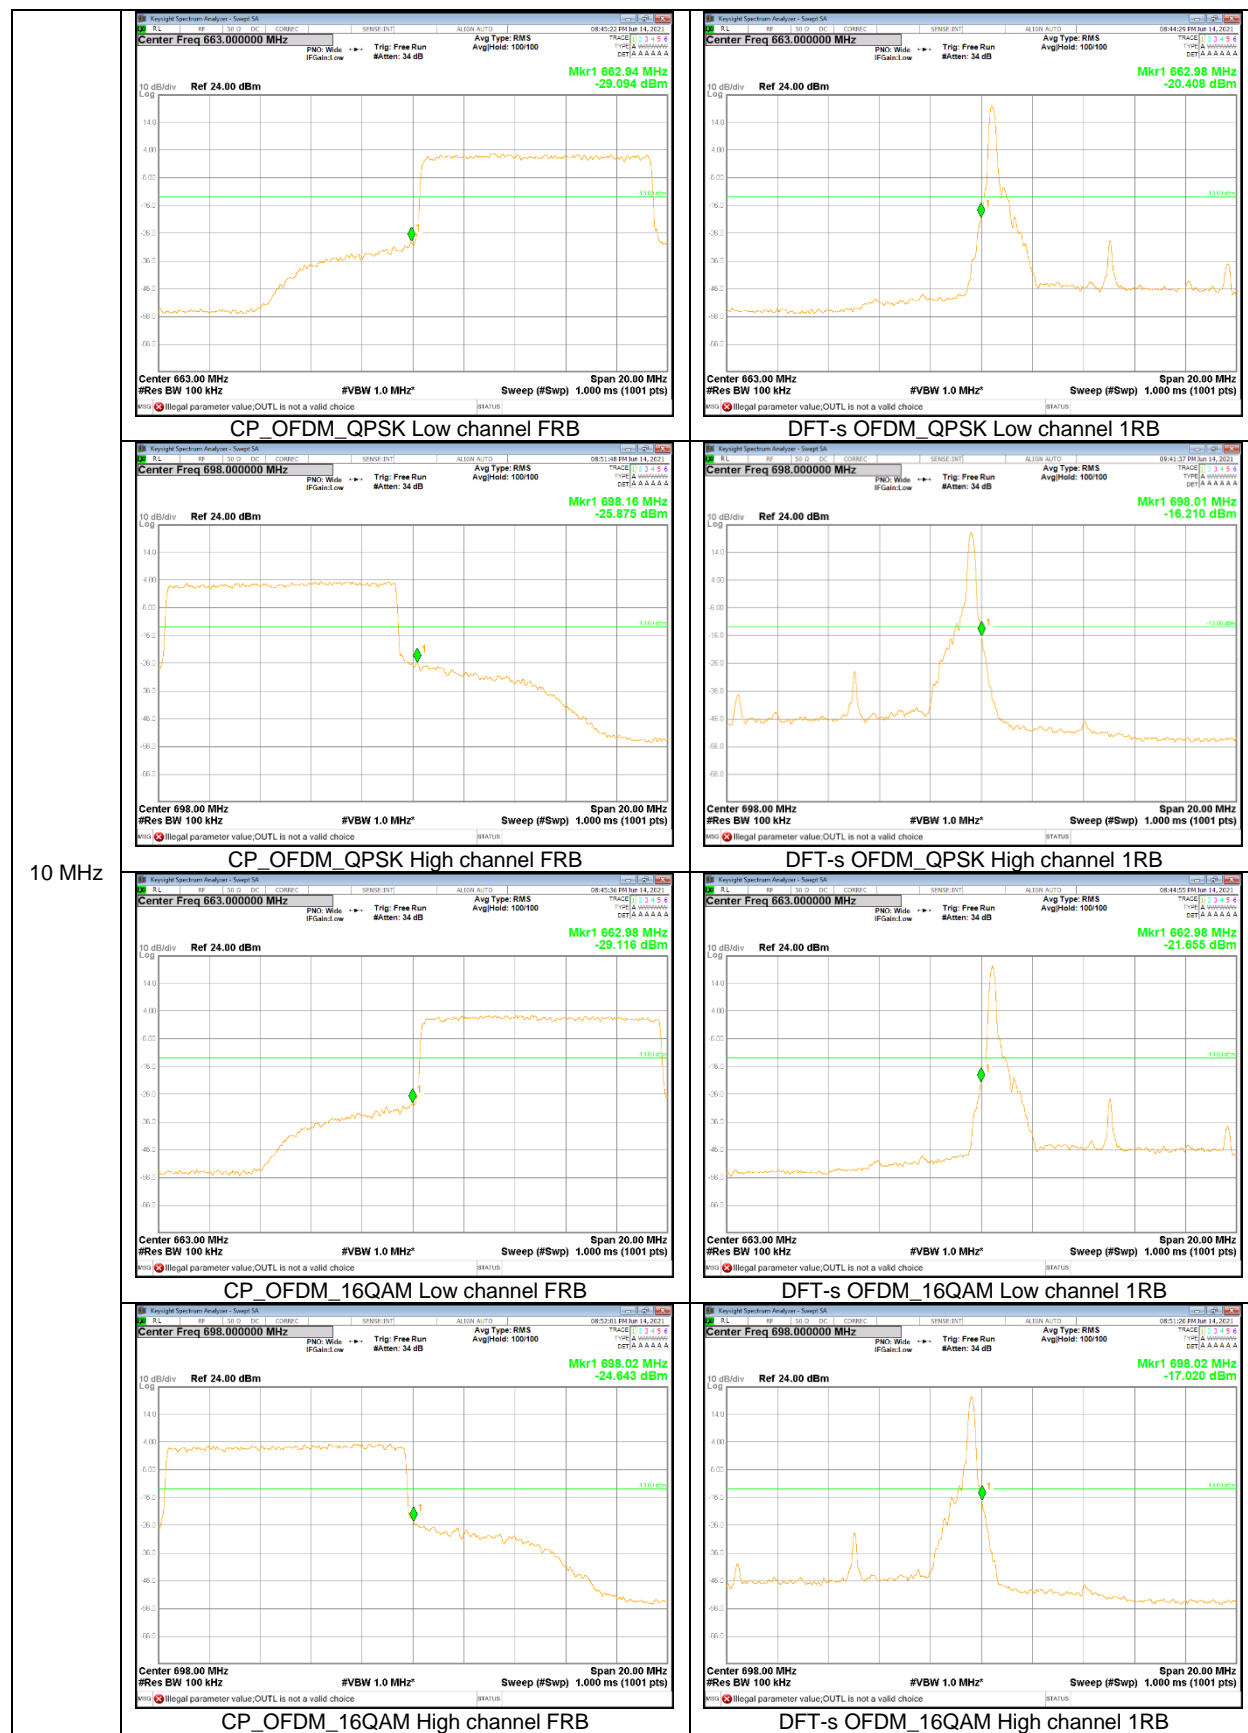

20 MHz

5 MHz

NR Band 71

20 MHz

15 MHz

5 MHz

NR Band 77 (3450 – 3550 MHz)

100 MHz

80 MHz

70 MHz