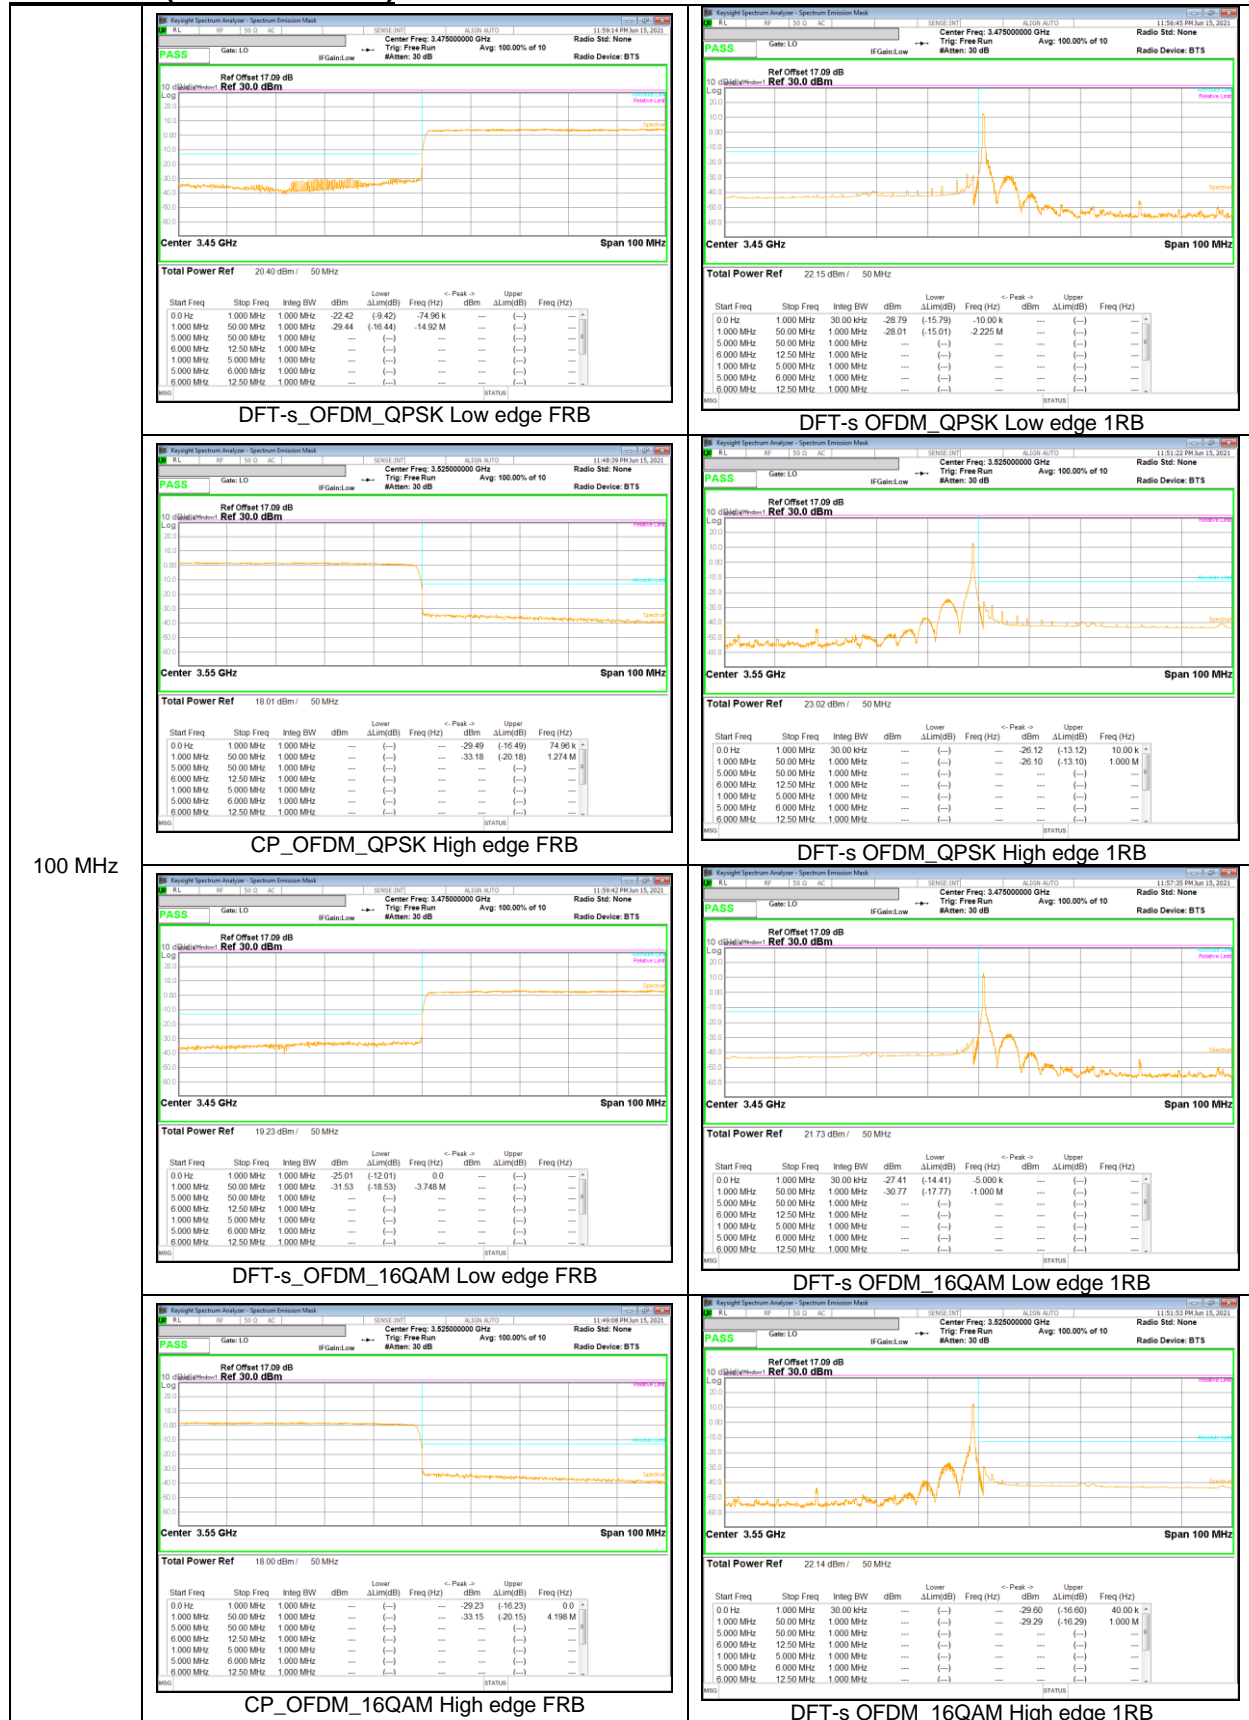

20 MHz

5 MHz

NR Band 71

20 MHz

15 MHz

5 MHz

NR Band 77 (3450 – 3550 MHz)

100 MHz

80 MHz

70 MHz