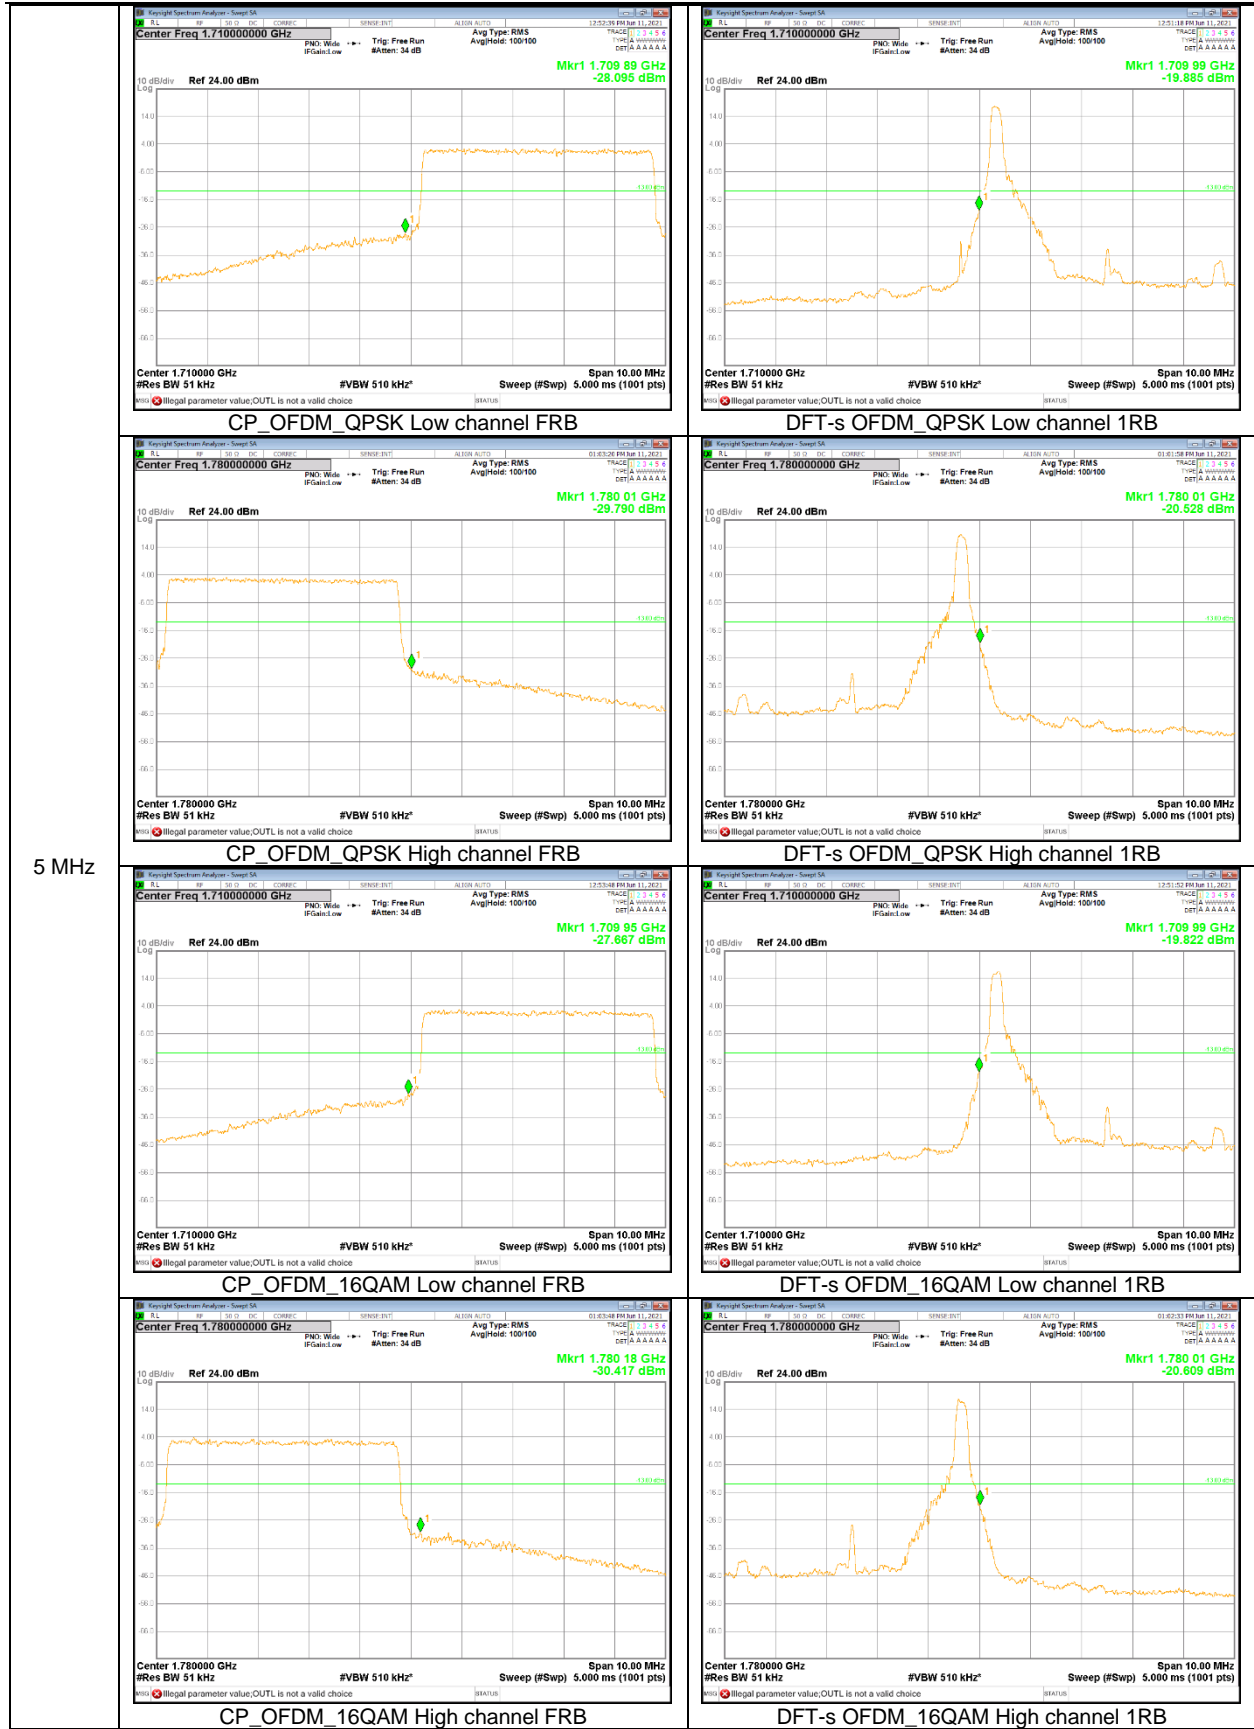

20 MHz

5 MHz

NR Band 71

20 MHz

15 MHz

5 MHz

NR Band 77 (3450 – 3550 MHz)

100 MHz

80 MHz

70 MHz