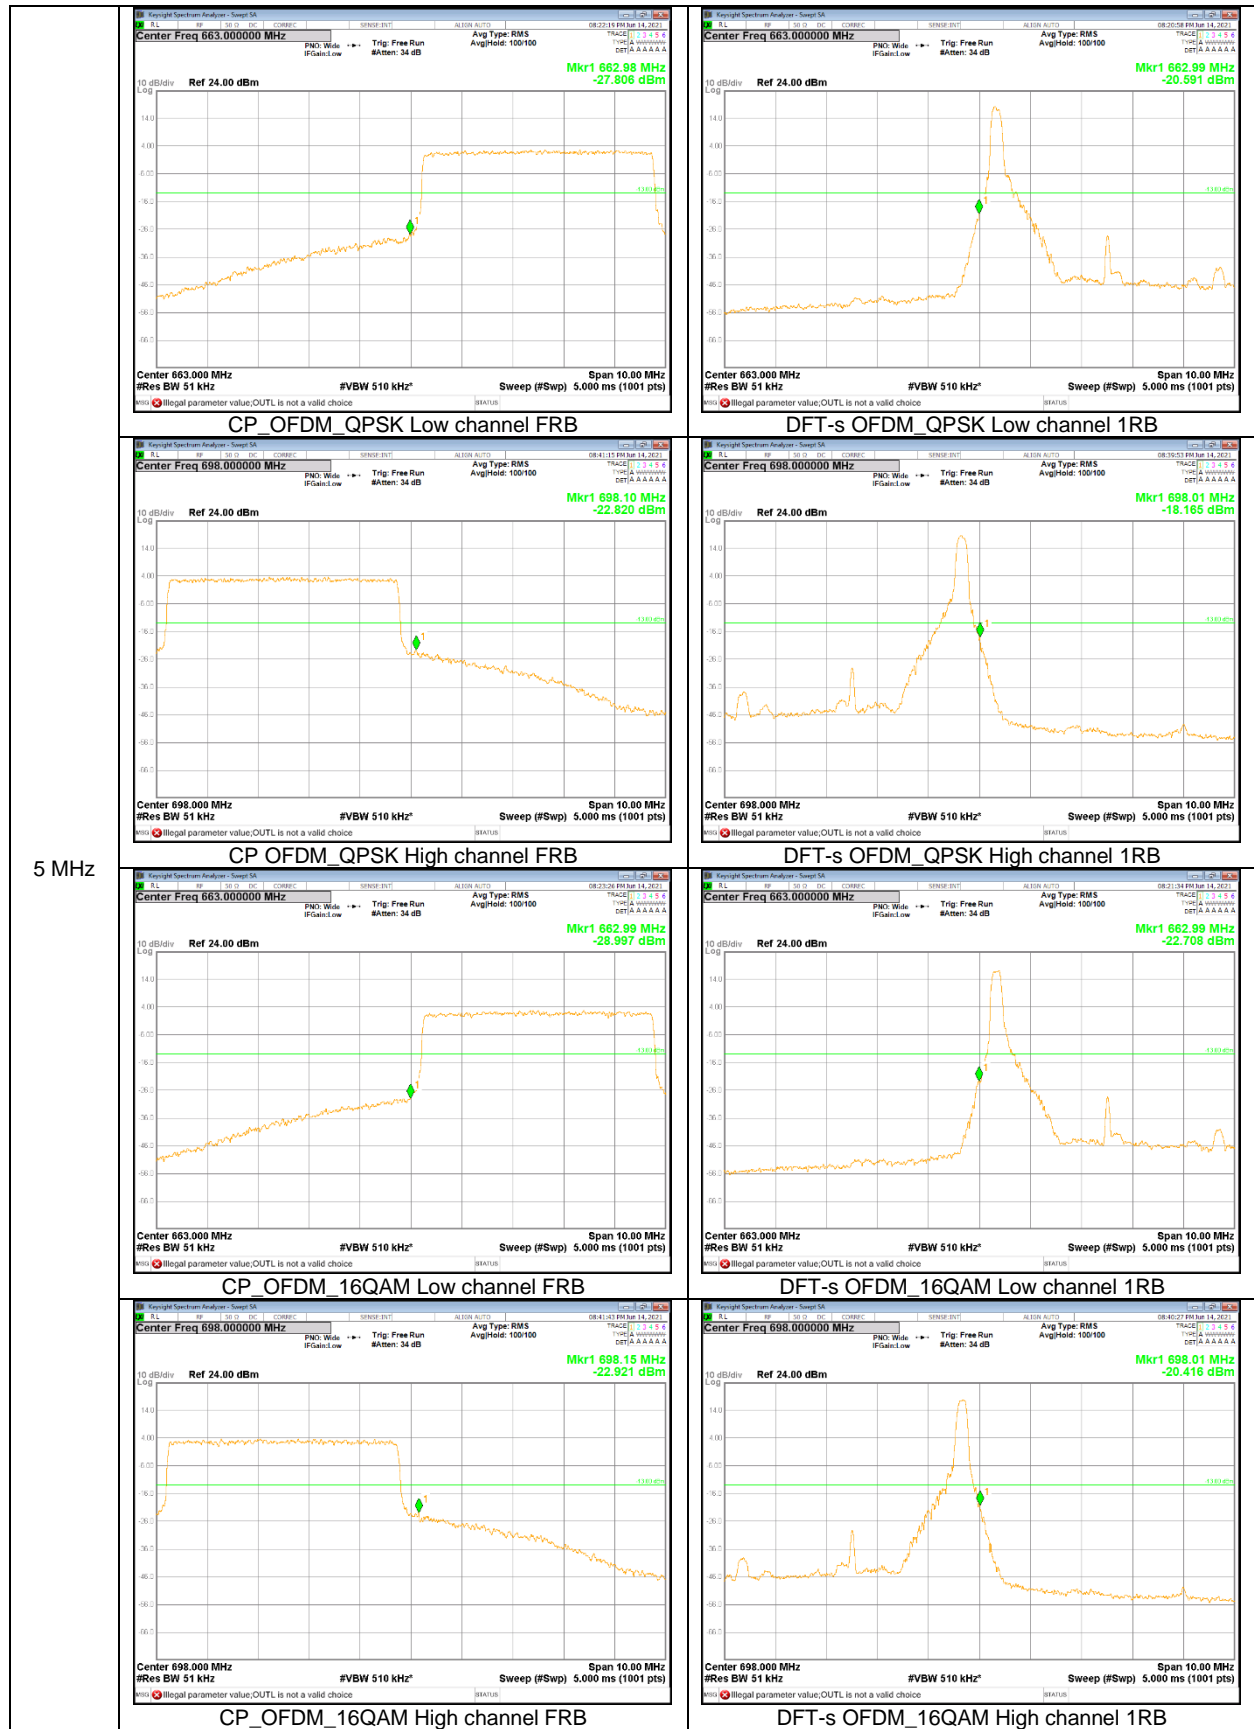

20 MHz

5 MHz

NR Band 71

20 MHz

15 MHz

5 MHz

NR Band 77 (3450 – 3550 MHz)

100 MHz

80 MHz

70 MHz