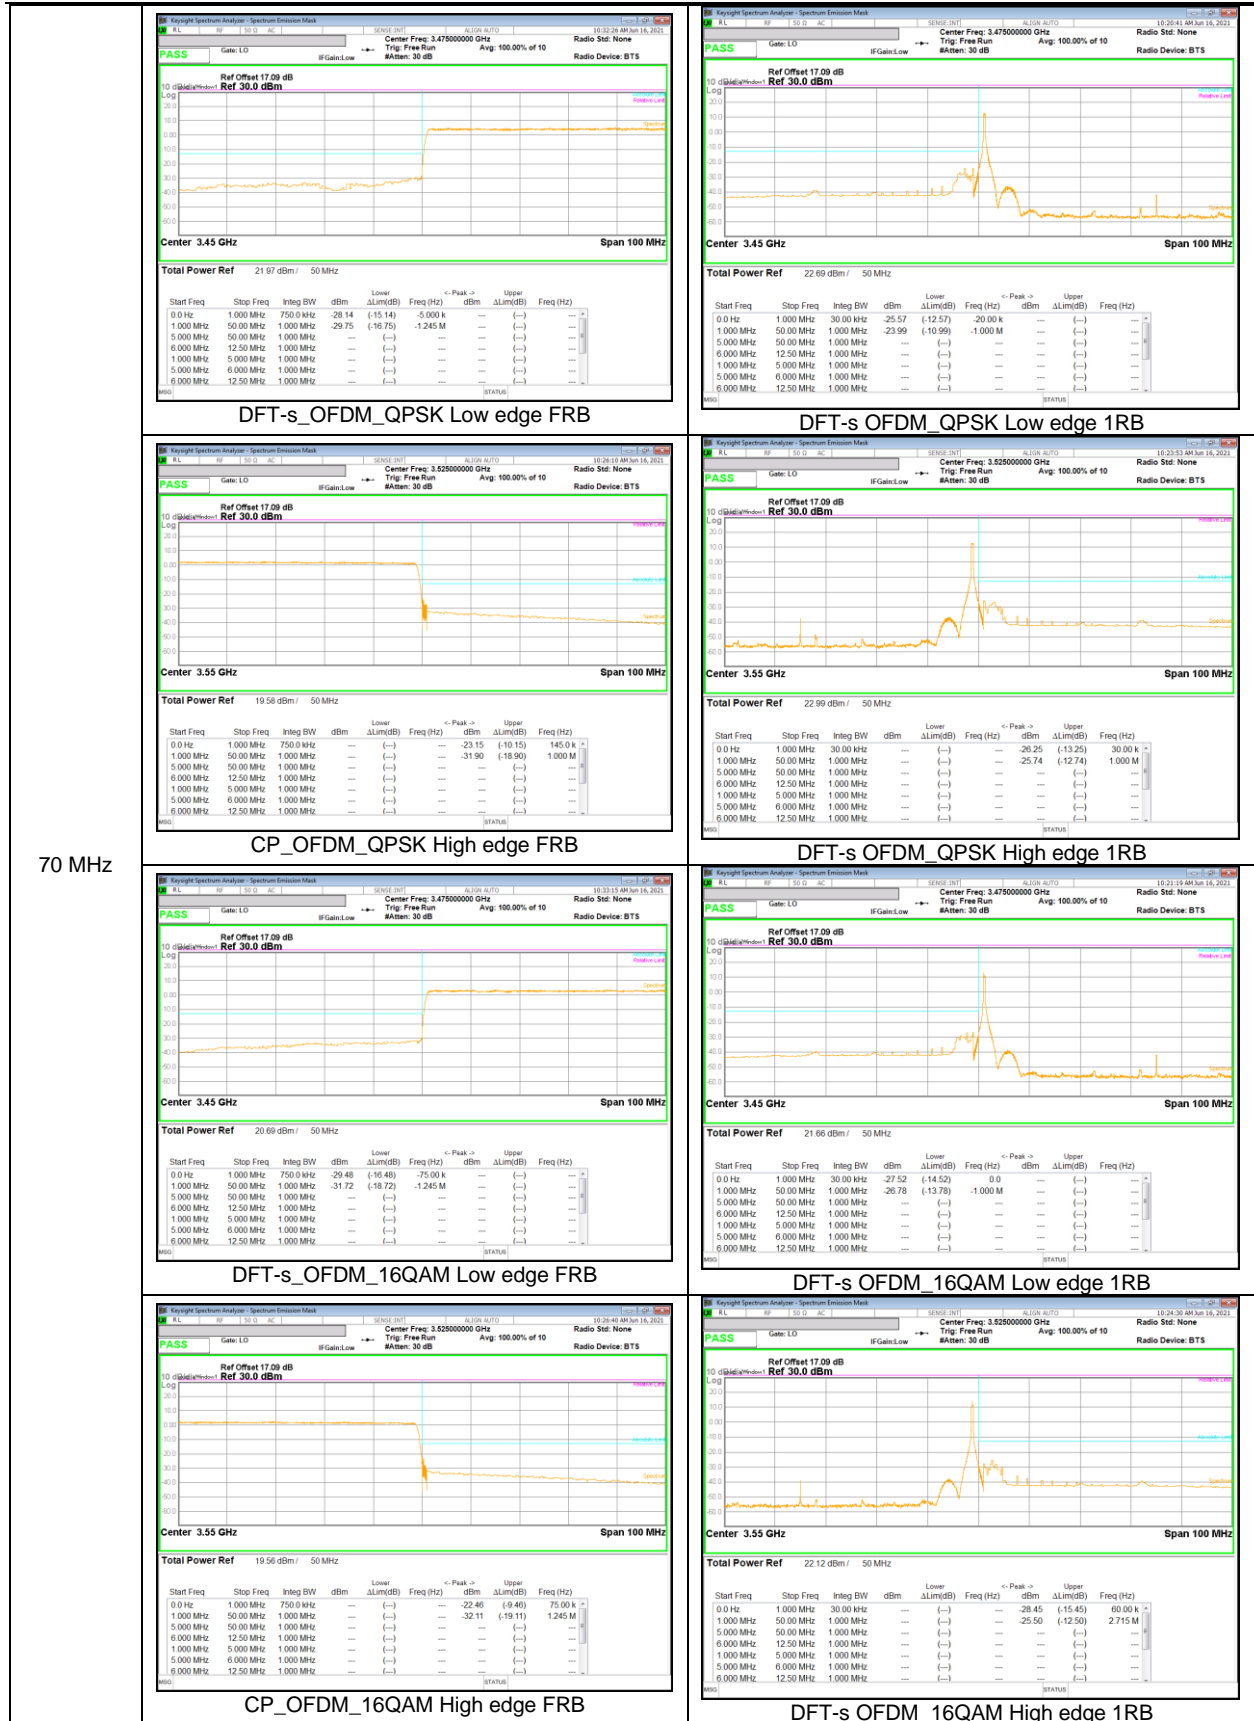

20 MHz

5 MHz

NR Band 71

20 MHz

15 MHz

5 MHz

NR Band 77 (3450 – 3550 MHz)

100 MHz

80 MHz

70 MHz