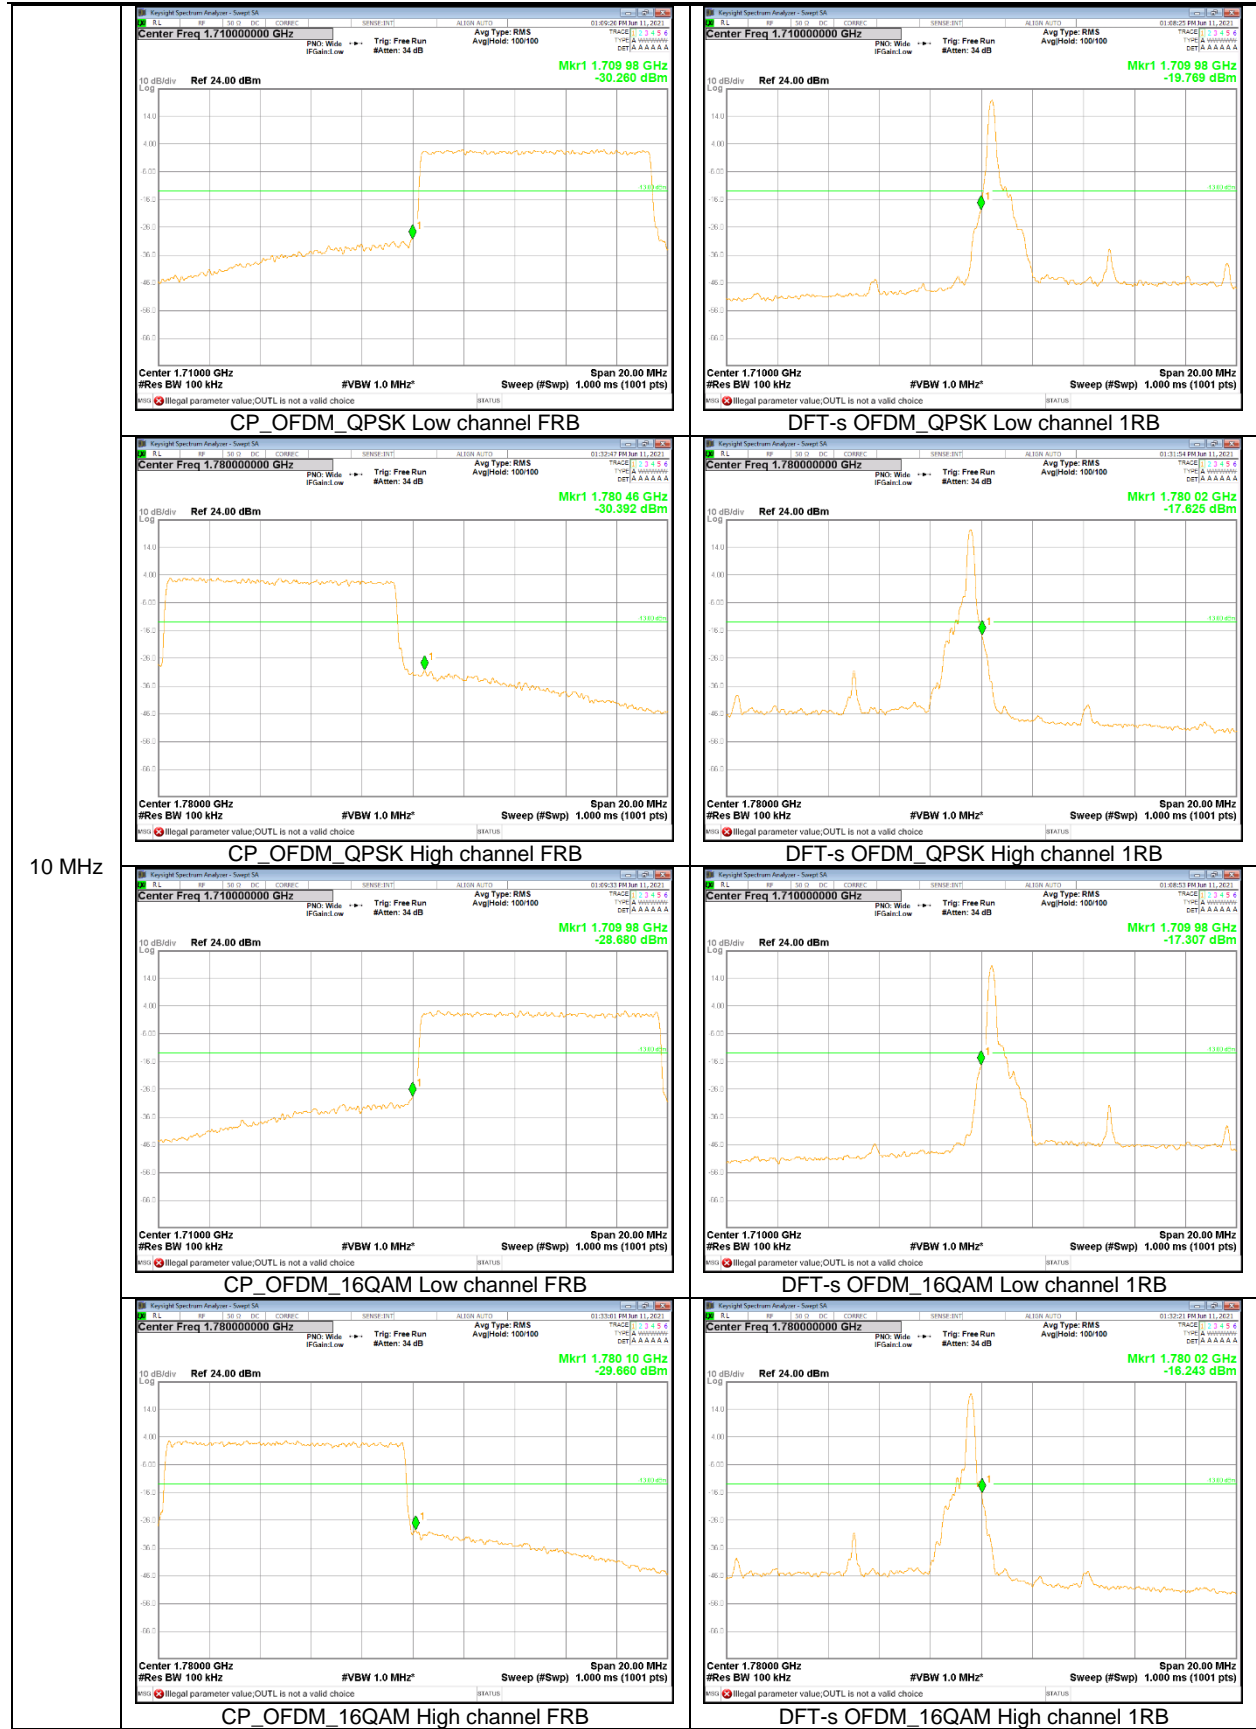

20 MHz

5 MHz

NR Band 71

20 MHz

15 MHz

5 MHz

NR Band 77 (3450 – 3550 MHz)

100 MHz

80 MHz

70 MHz