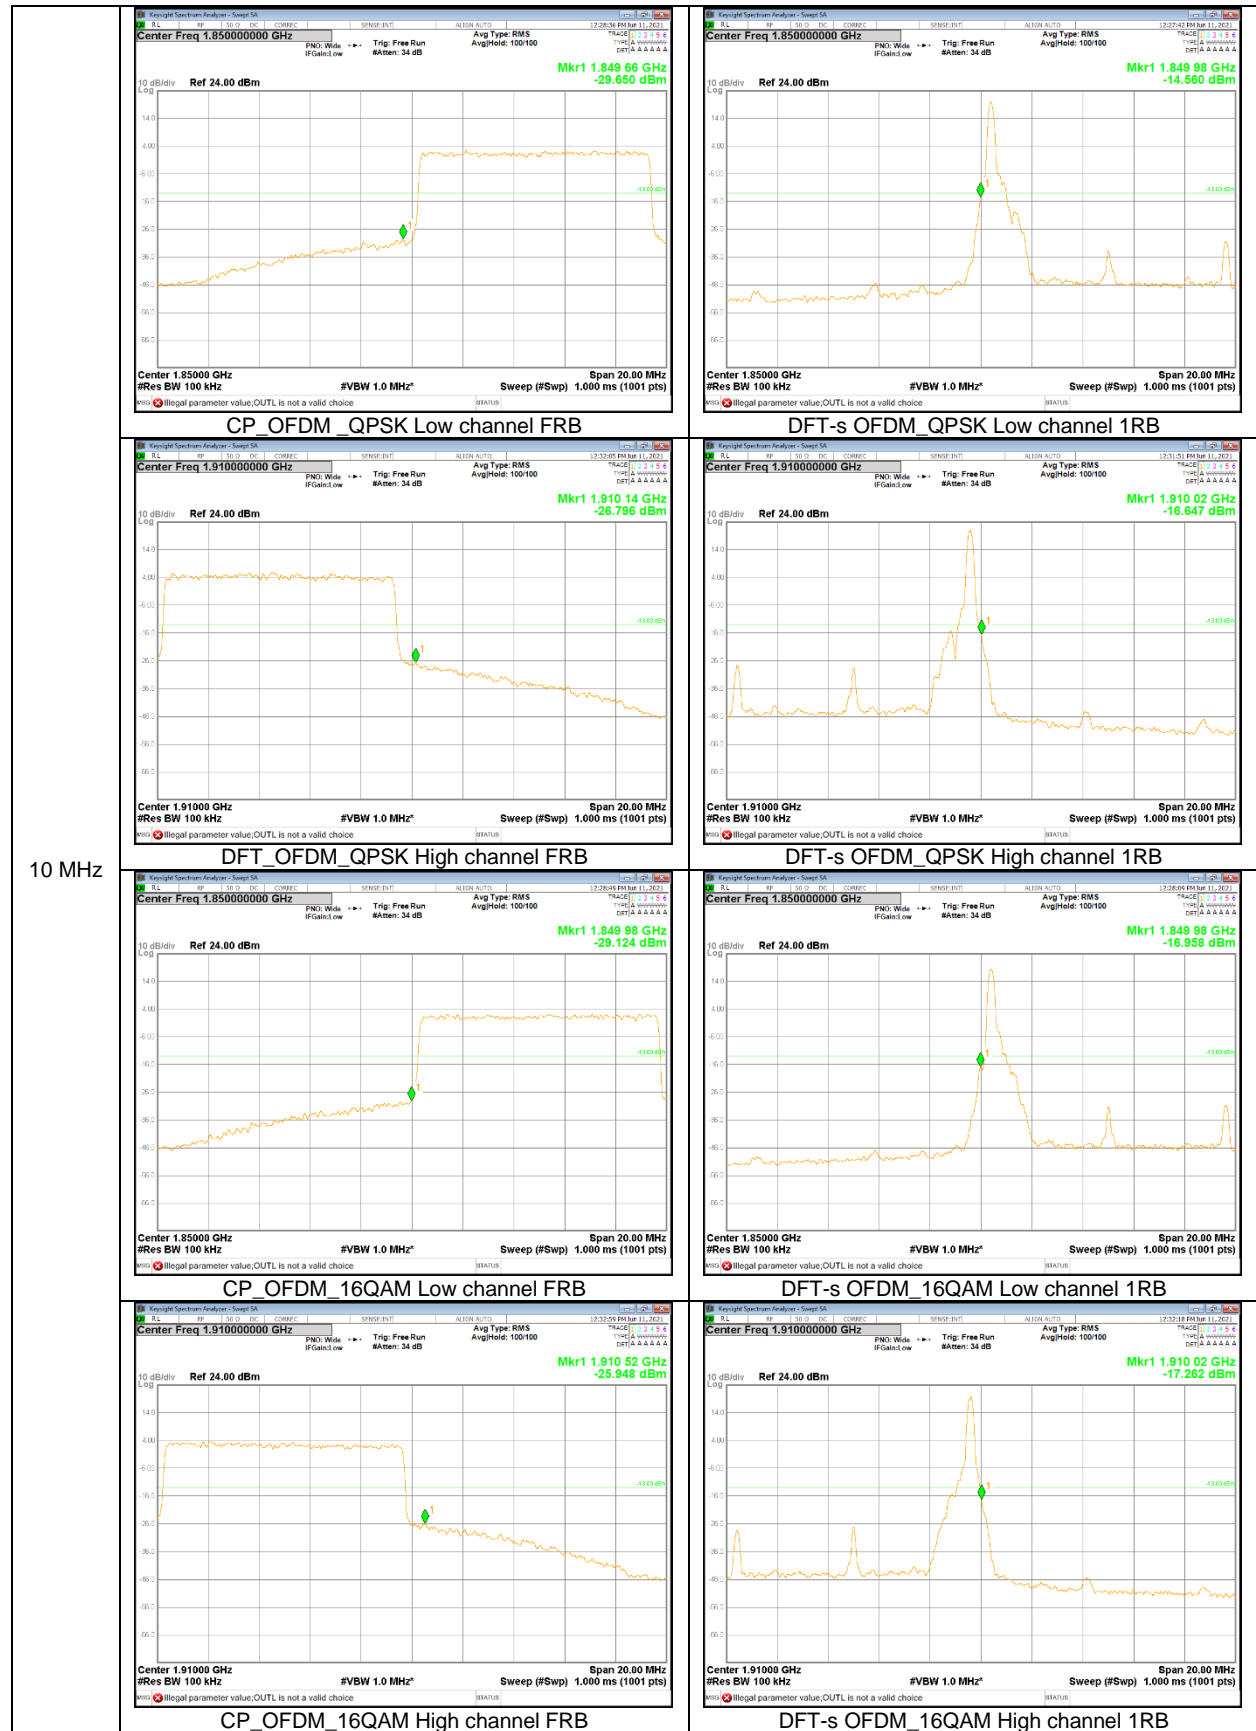

LTE Band 71

20 MHz

15 MHz

5 MHz

NR Band 2

20 MHz

15 MHz

10 MHz

5 MHz

NR Band 5

10 MHz

5 MHz

NR Band 66

30 MHz