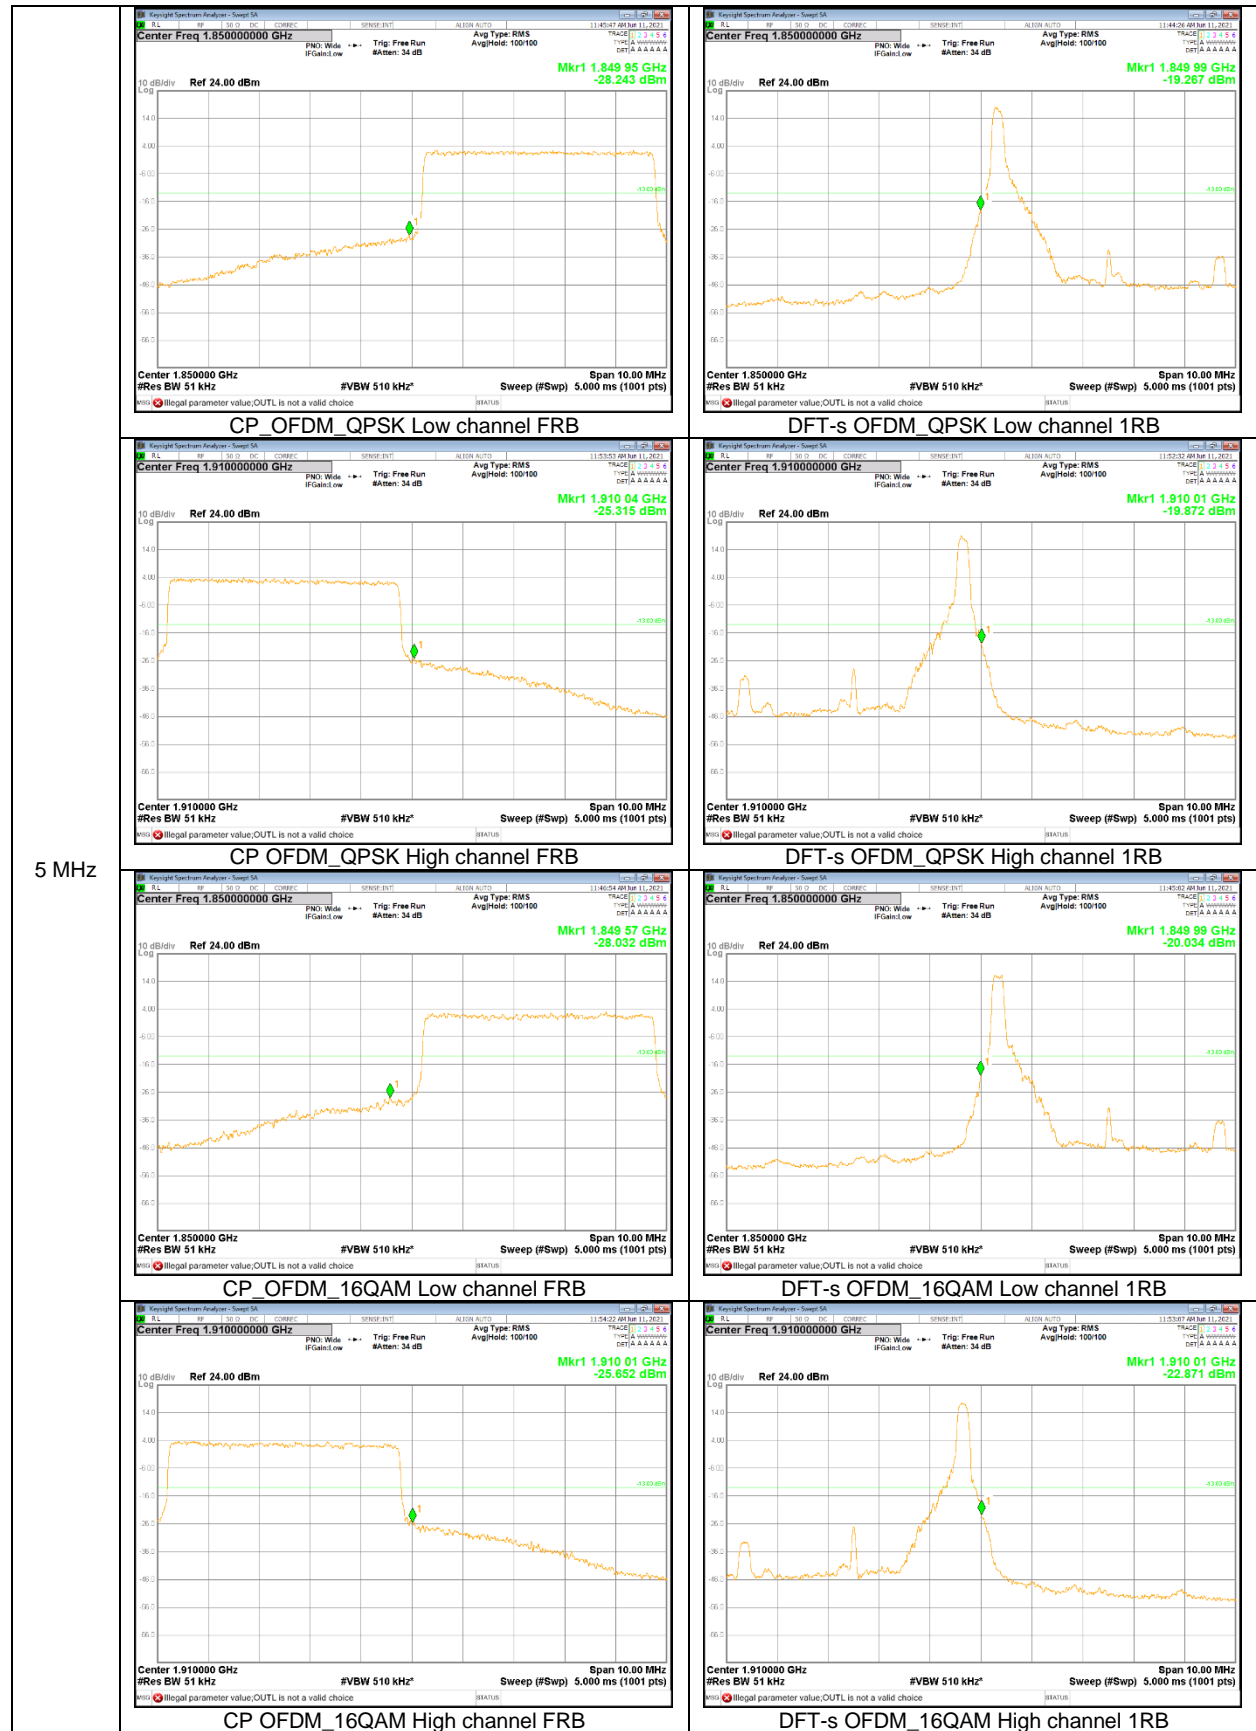

LTE Band 71

20 MHz

15 MHz

5 MHz

NR Band 2

20 MHz

15 MHz

10 MHz

5 MHz

NR Band 5

10 MHz

5 MHz

NR Band 66

30 MHz