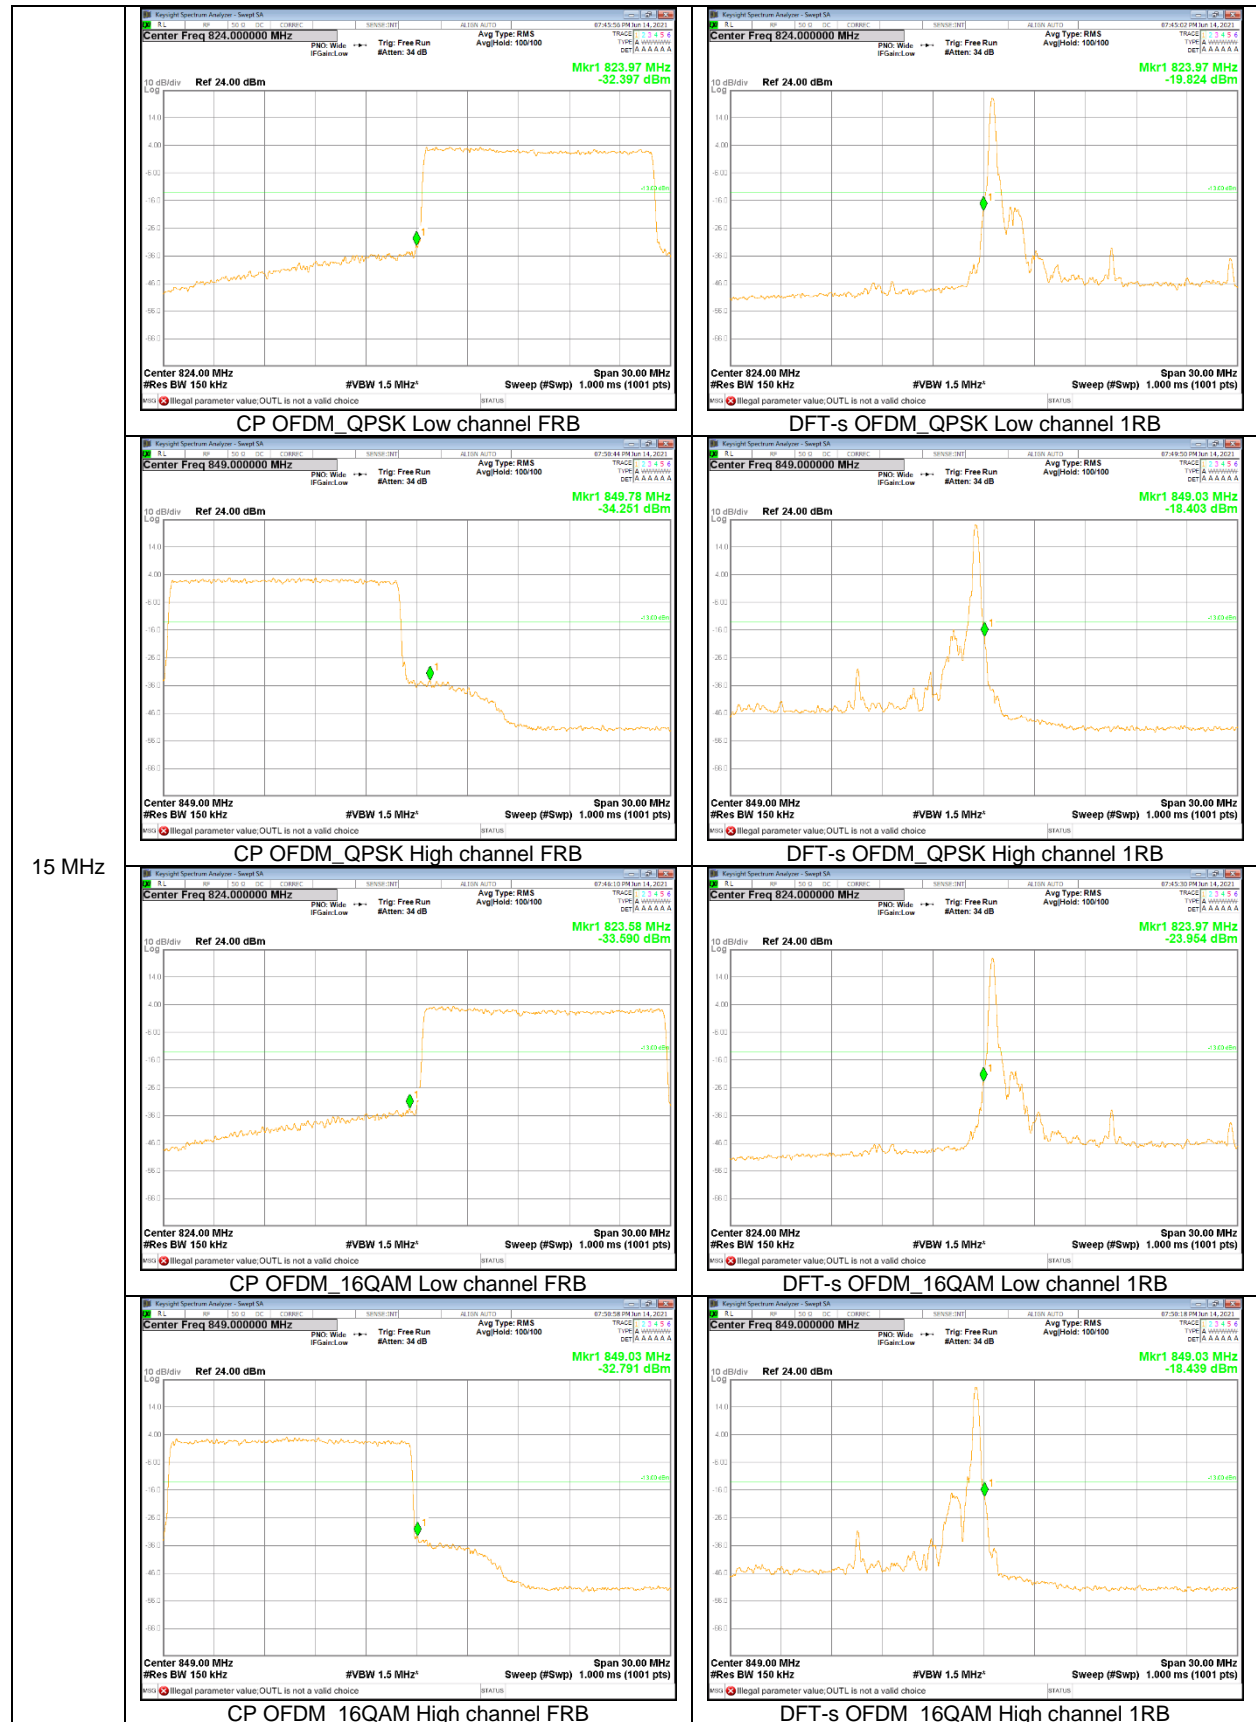

LTE Band 71

20 MHz

15 MHz

5 MHz

NR Band 2

20 MHz

15 MHz

10 MHz

5 MHz

NR Band 5

10 MHz

5 MHz

NR Band 66

30 MHz