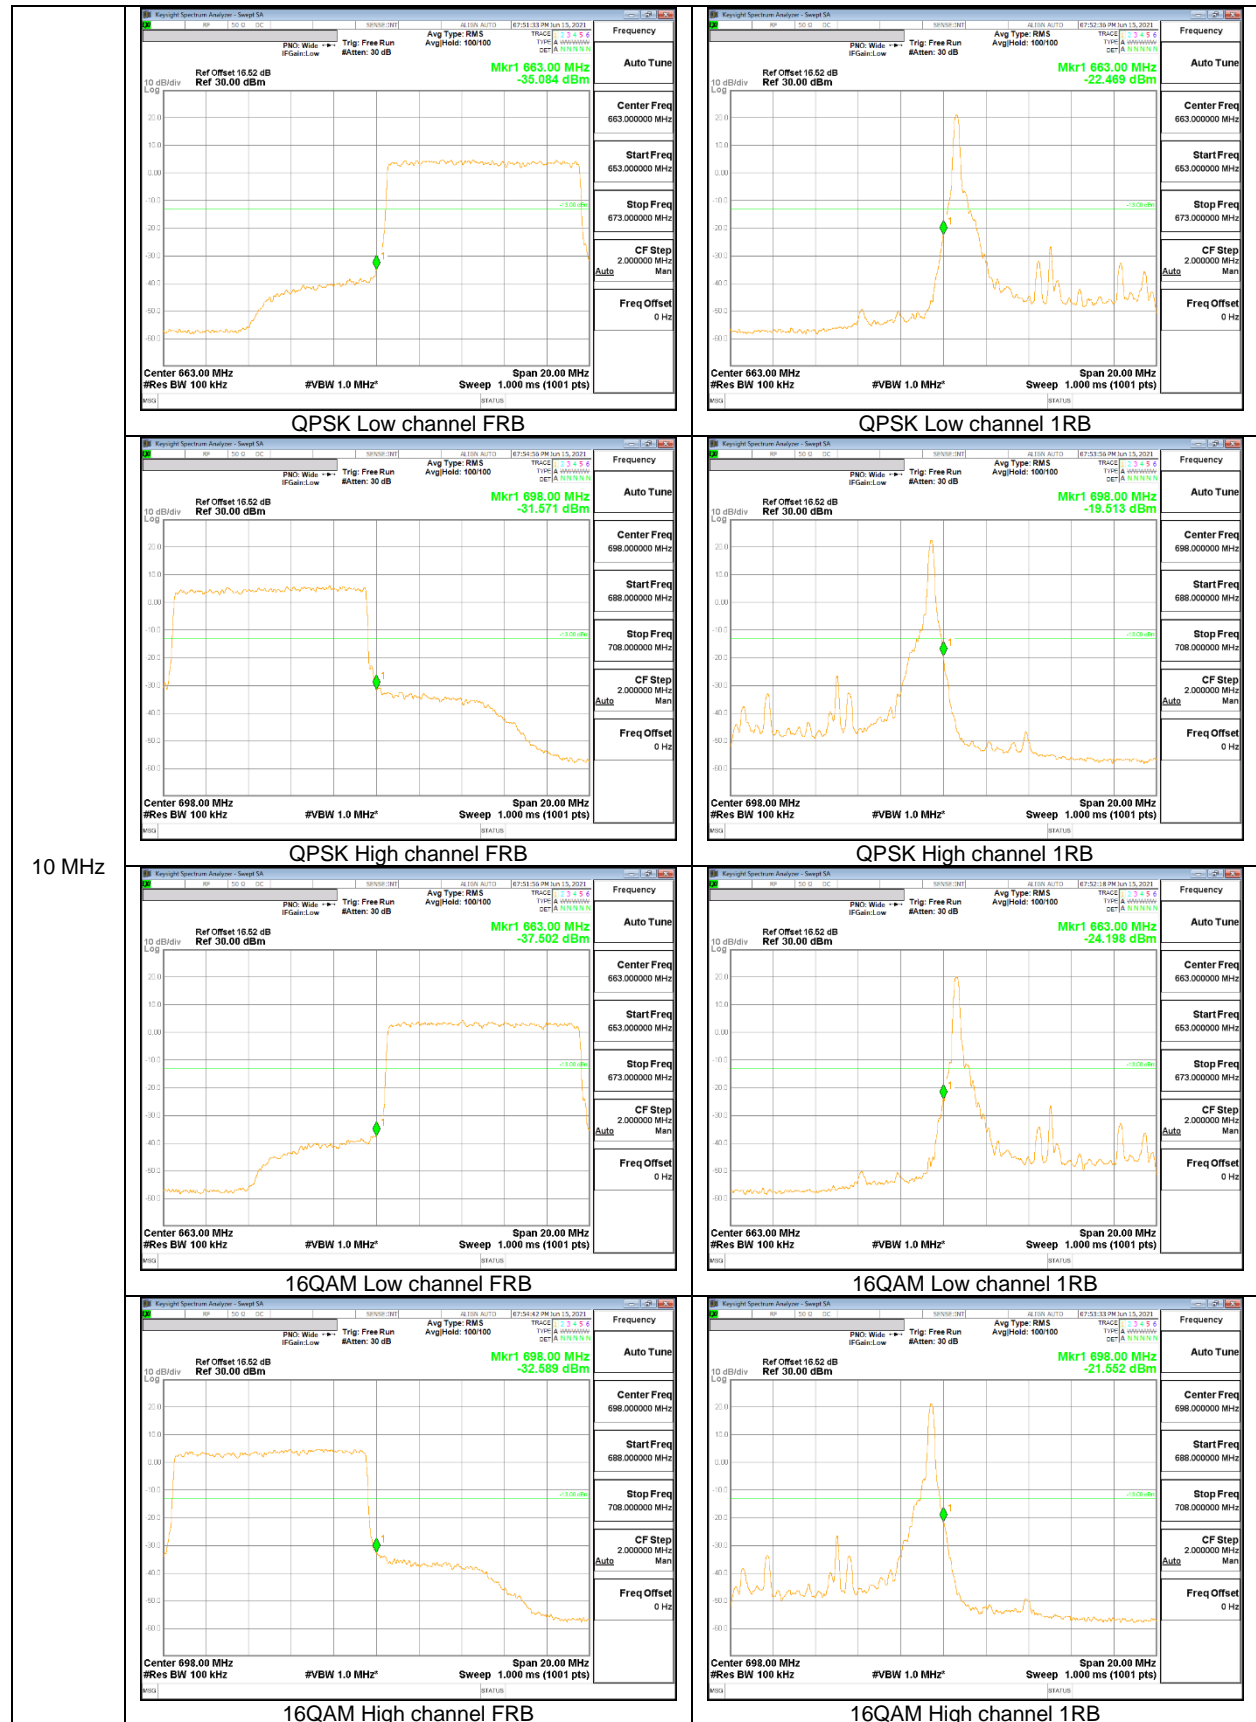

LTE Band 71

20 MHz

15 MHz

5 MHz

NR Band 2

20 MHz

15 MHz

10 MHz

5 MHz

NR Band 5

10 MHz

5 MHz

NR Band 66

30 MHz