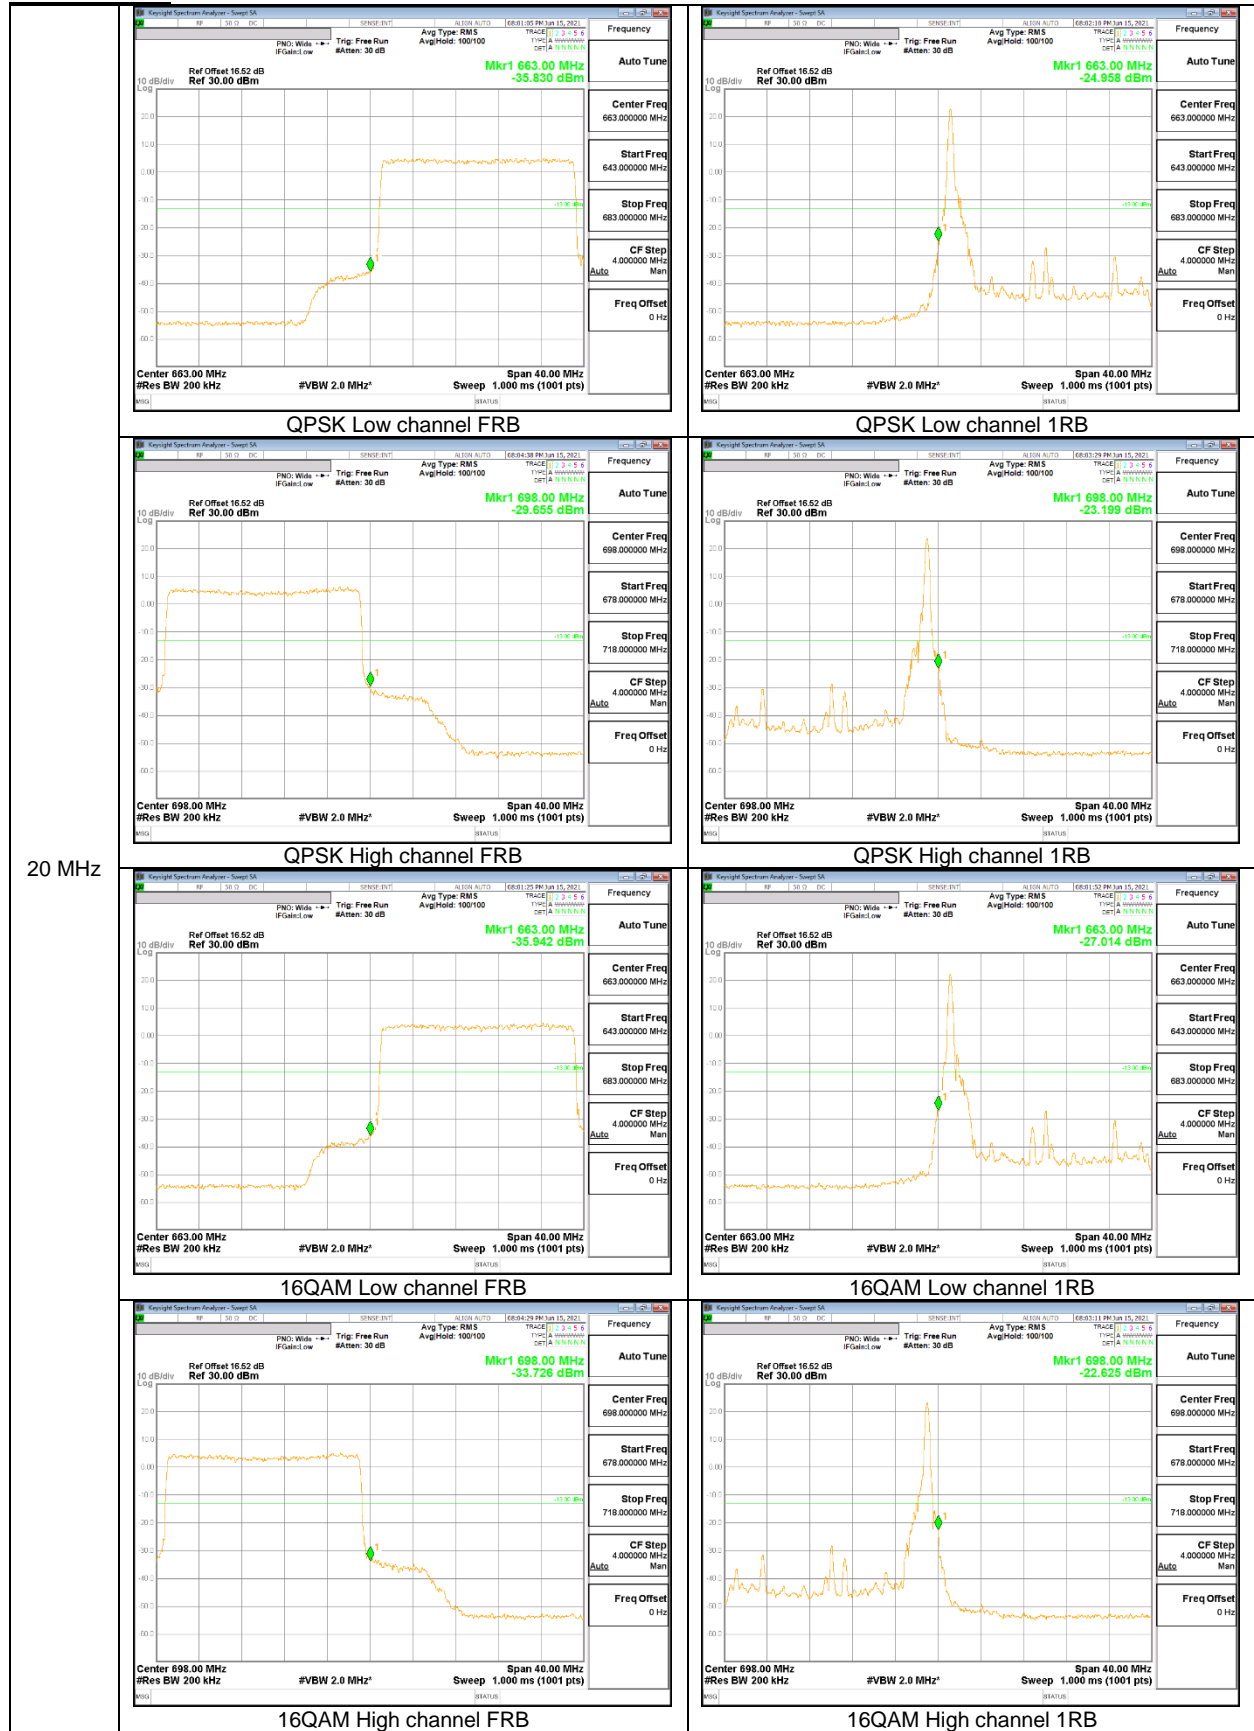

LTE Band 71

20 MHz

15 MHz

5 MHz

NR Band 2

20 MHz

15 MHz

10 MHz

5 MHz

NR Band 5

10 MHz

5 MHz

NR Band 66

30 MHz