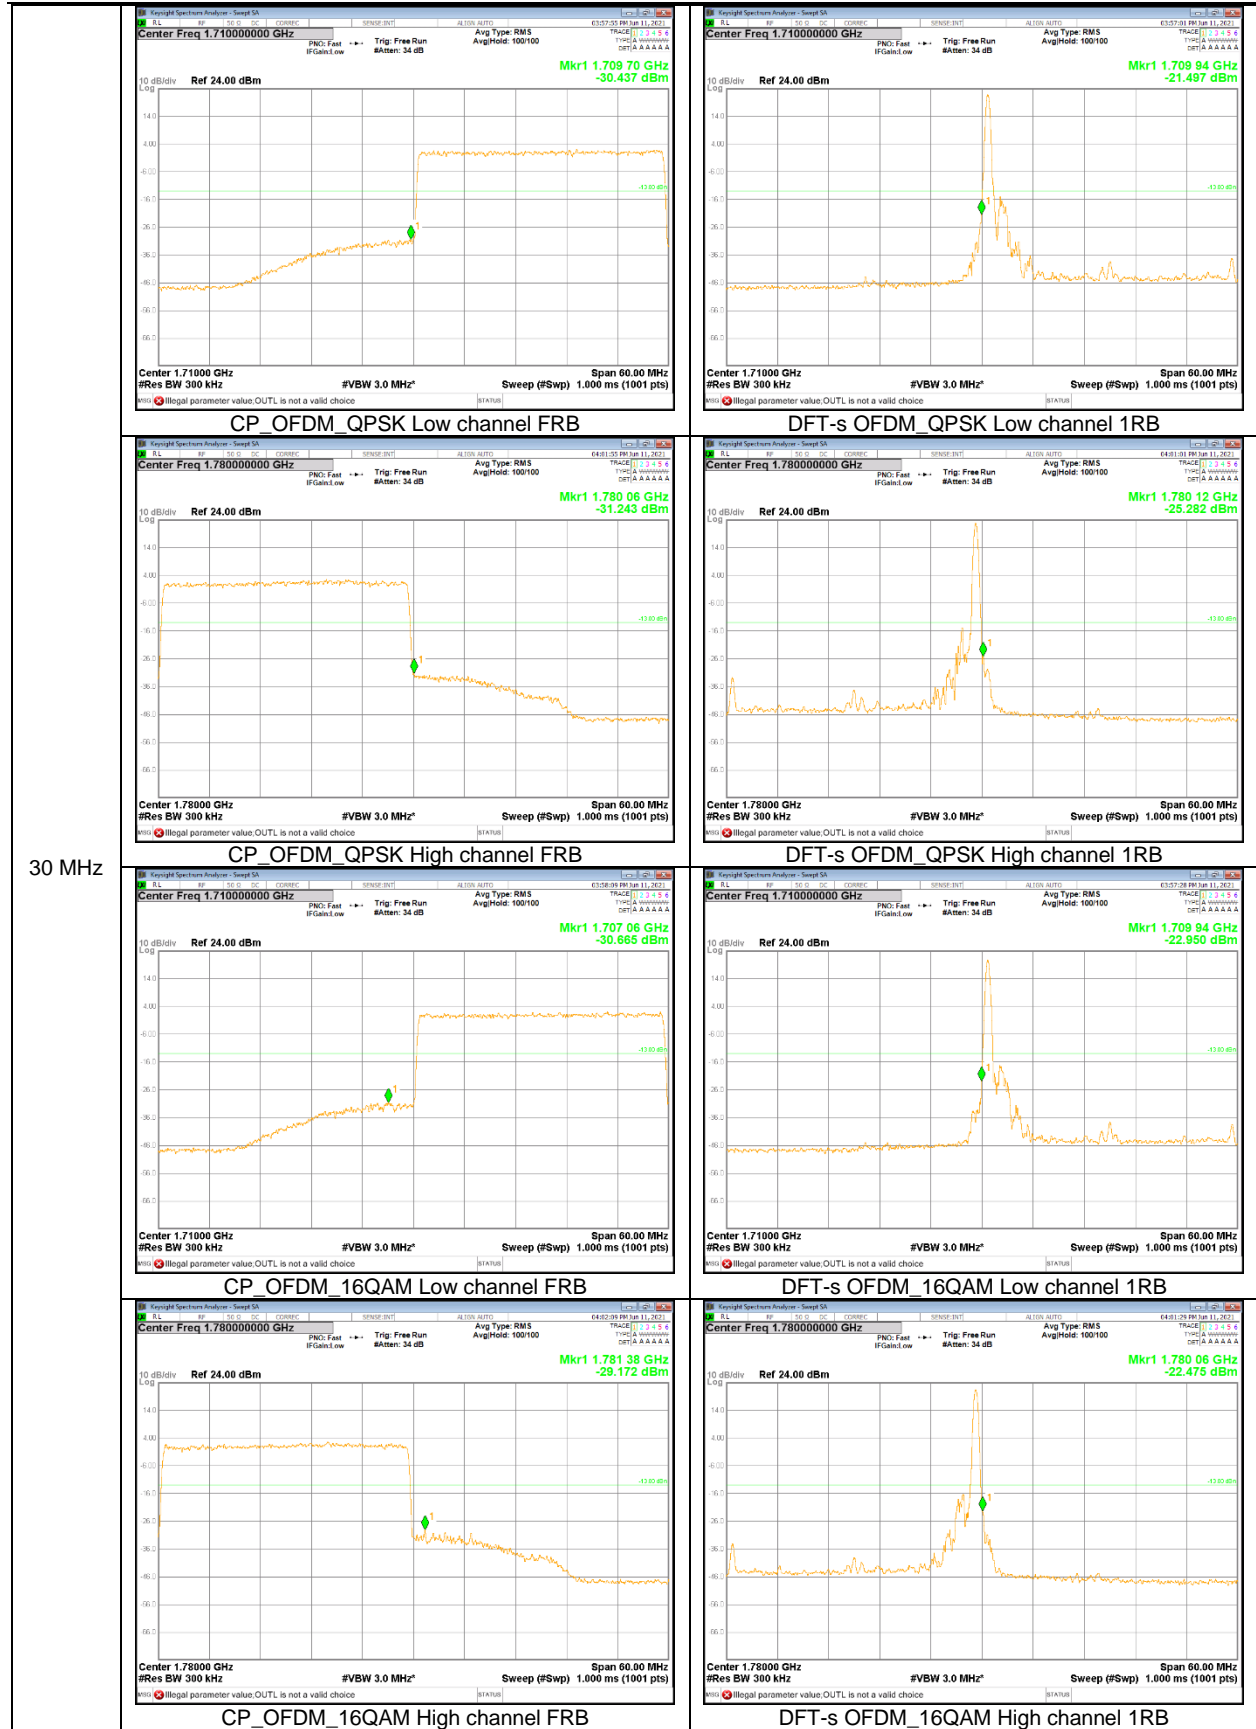

LTE Band 71

20 MHz

15 MHz

5 MHz

NR Band 2

20 MHz

15 MHz

10 MHz

5 MHz

NR Band 5

10 MHz

5 MHz

NR Band 66

30 MHz