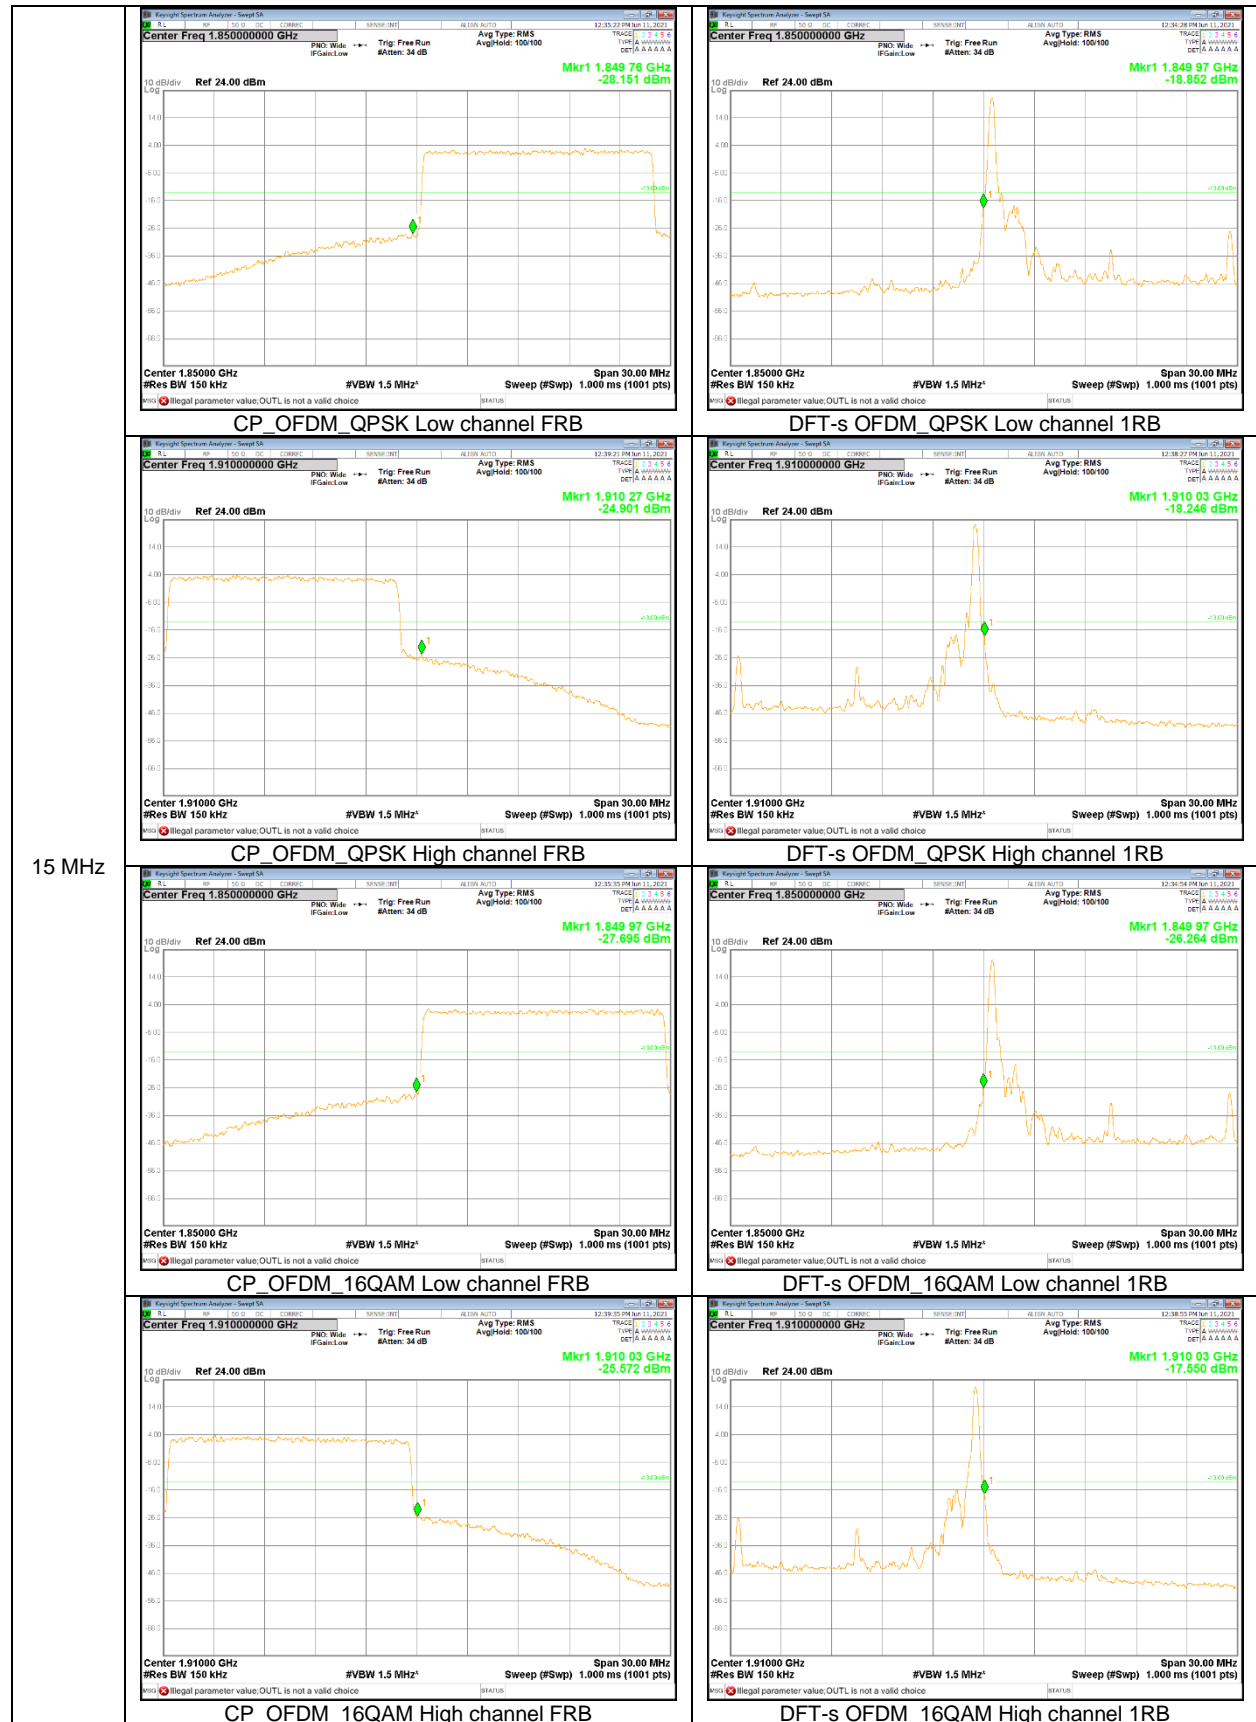

LTE Band 71

20 MHz

15 MHz

5 MHz

NR Band 2

20 MHz

15 MHz

10 MHz

5 MHz

NR Band 5

10 MHz

5 MHz

NR Band 66

30 MHz