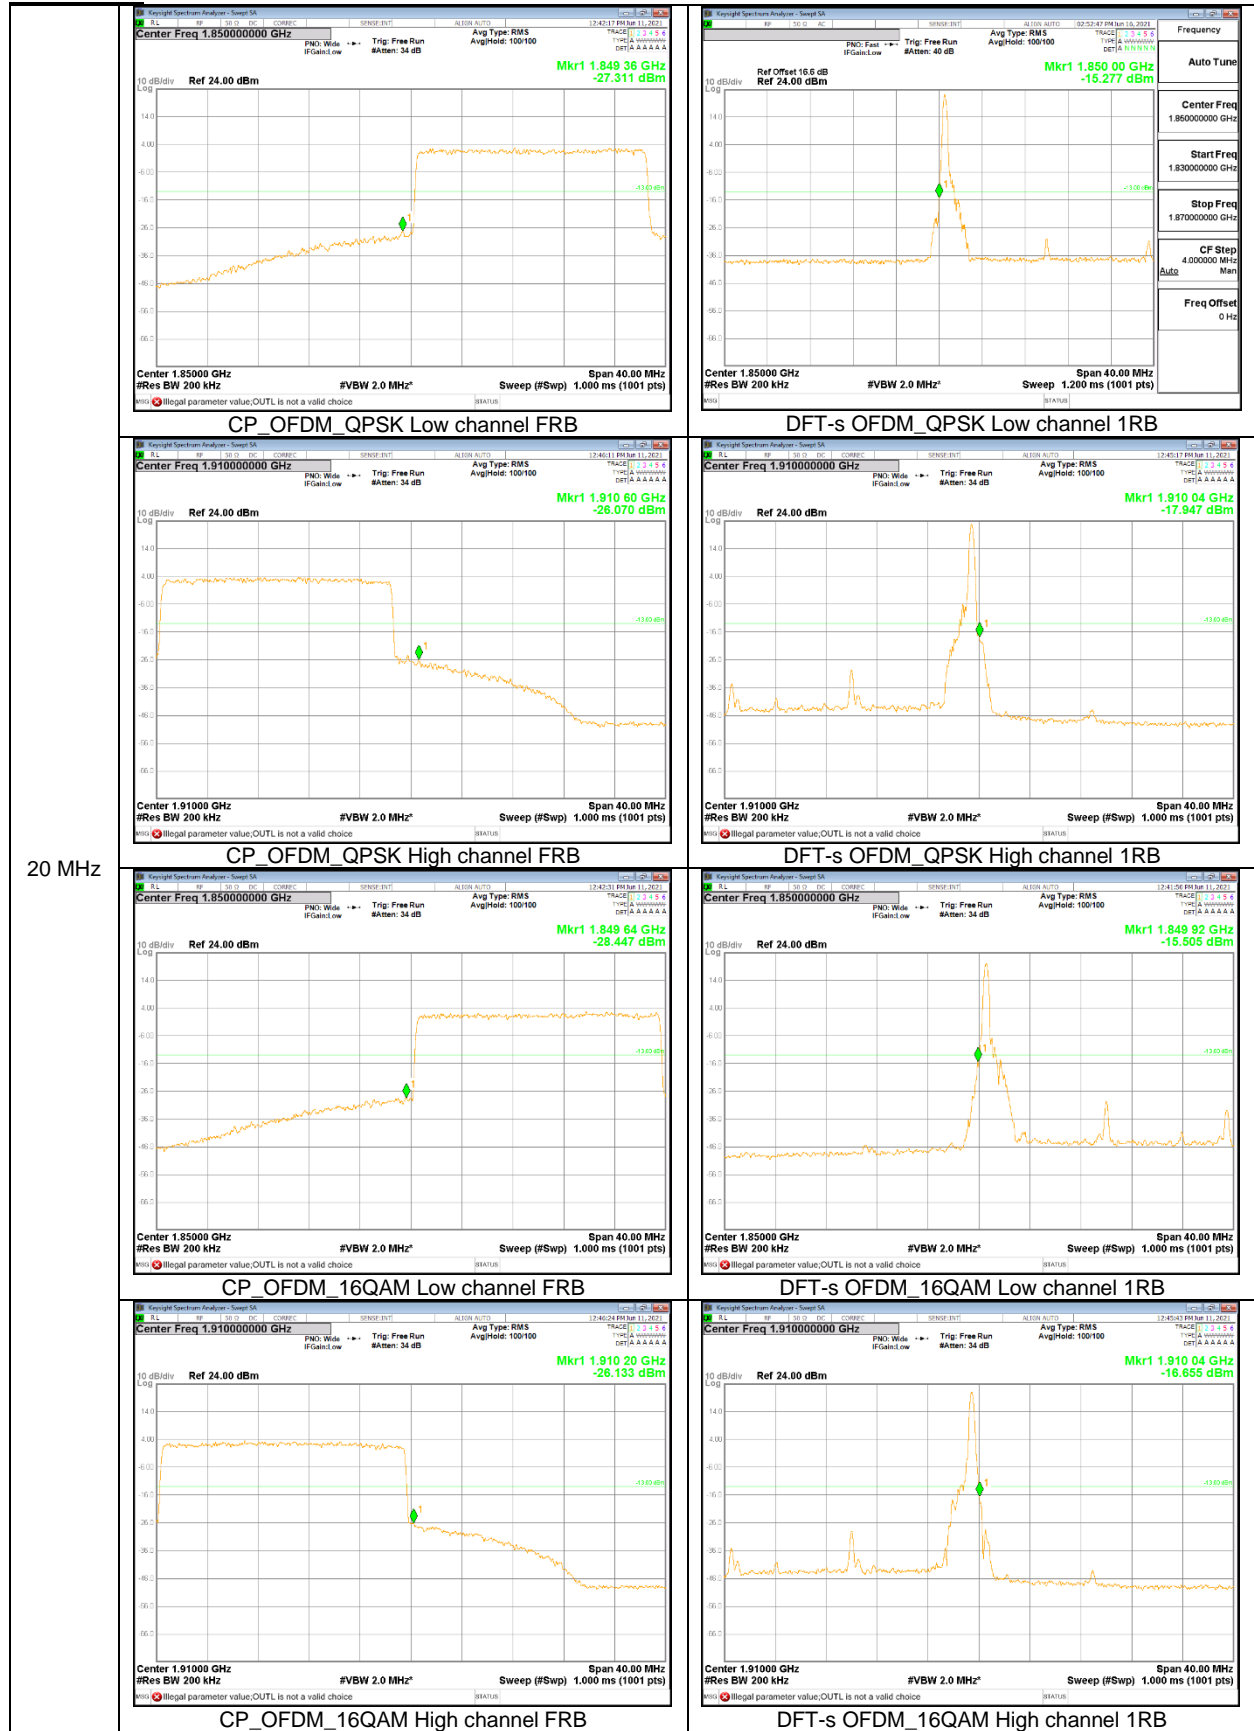

LTE Band 71

20 MHz

15 MHz

5 MHz

NR Band 2

20 MHz

15 MHz

10 MHz

5 MHz

NR Band 5

10 MHz

5 MHz

NR Band 66

30 MHz