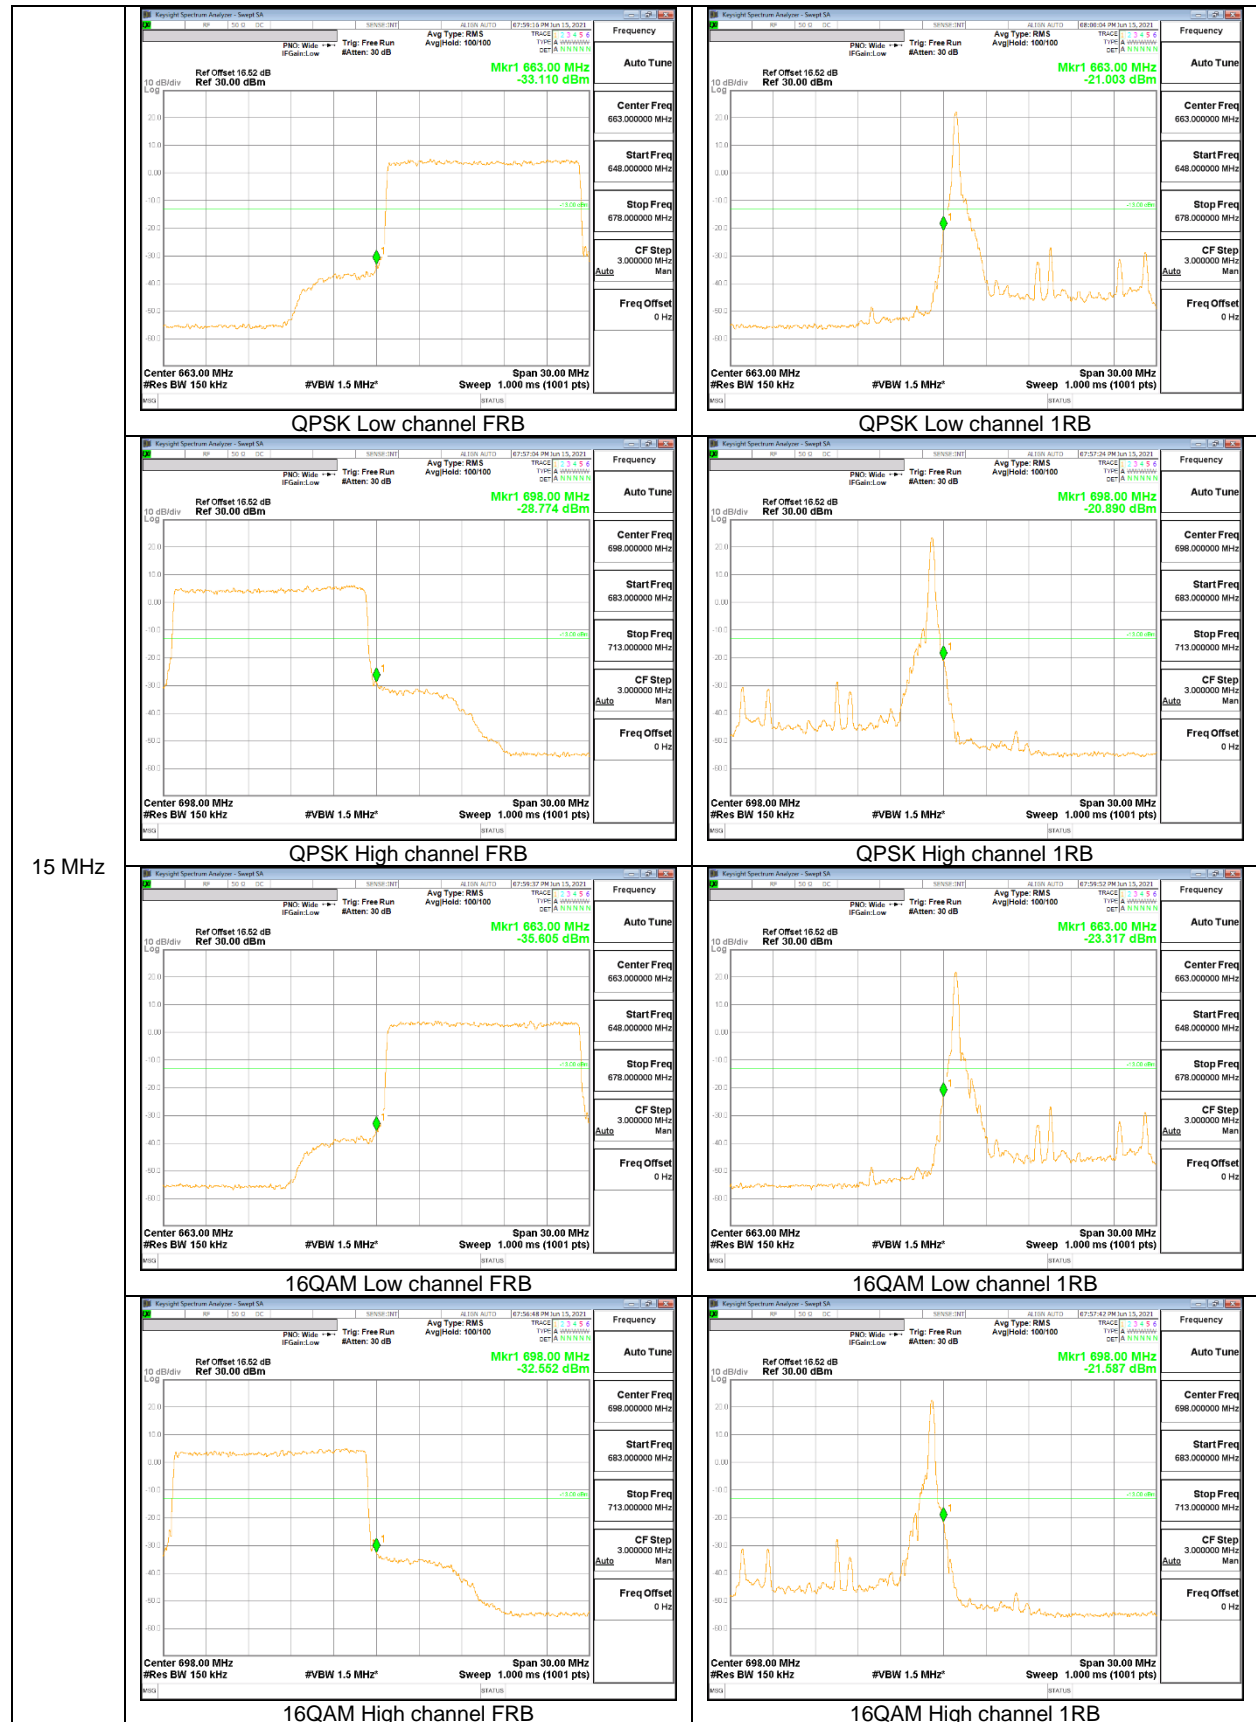

LTE Band 71

20 MHz

15 MHz

5 MHz

NR Band 2

20 MHz

15 MHz

10 MHz

5 MHz

NR Band 5

10 MHz

5 MHz

NR Band 66

30 MHz