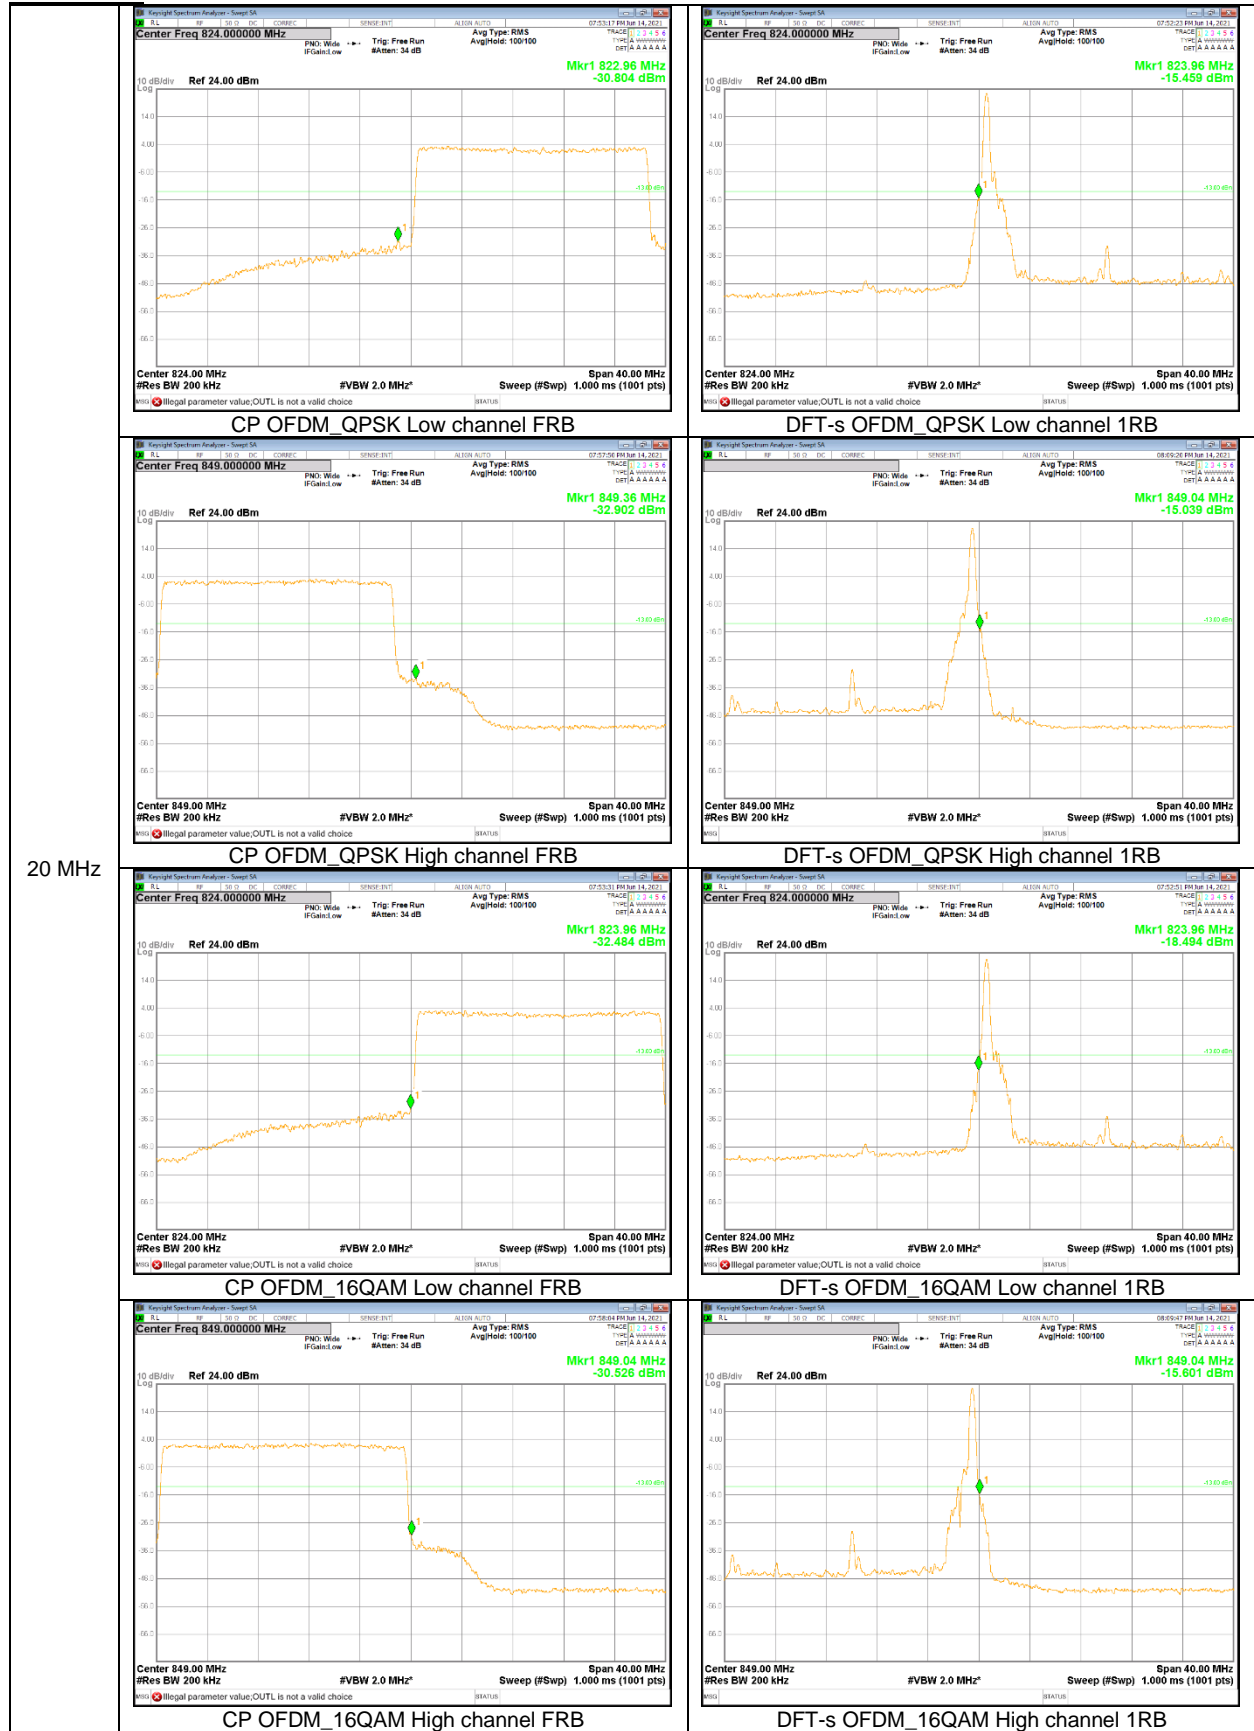

LTE Band 71

20 MHz

15 MHz

5 MHz

NR Band 2

20 MHz

15 MHz

10 MHz

5 MHz

NR Band 5

10 MHz

5 MHz

NR Band 66

30 MHz