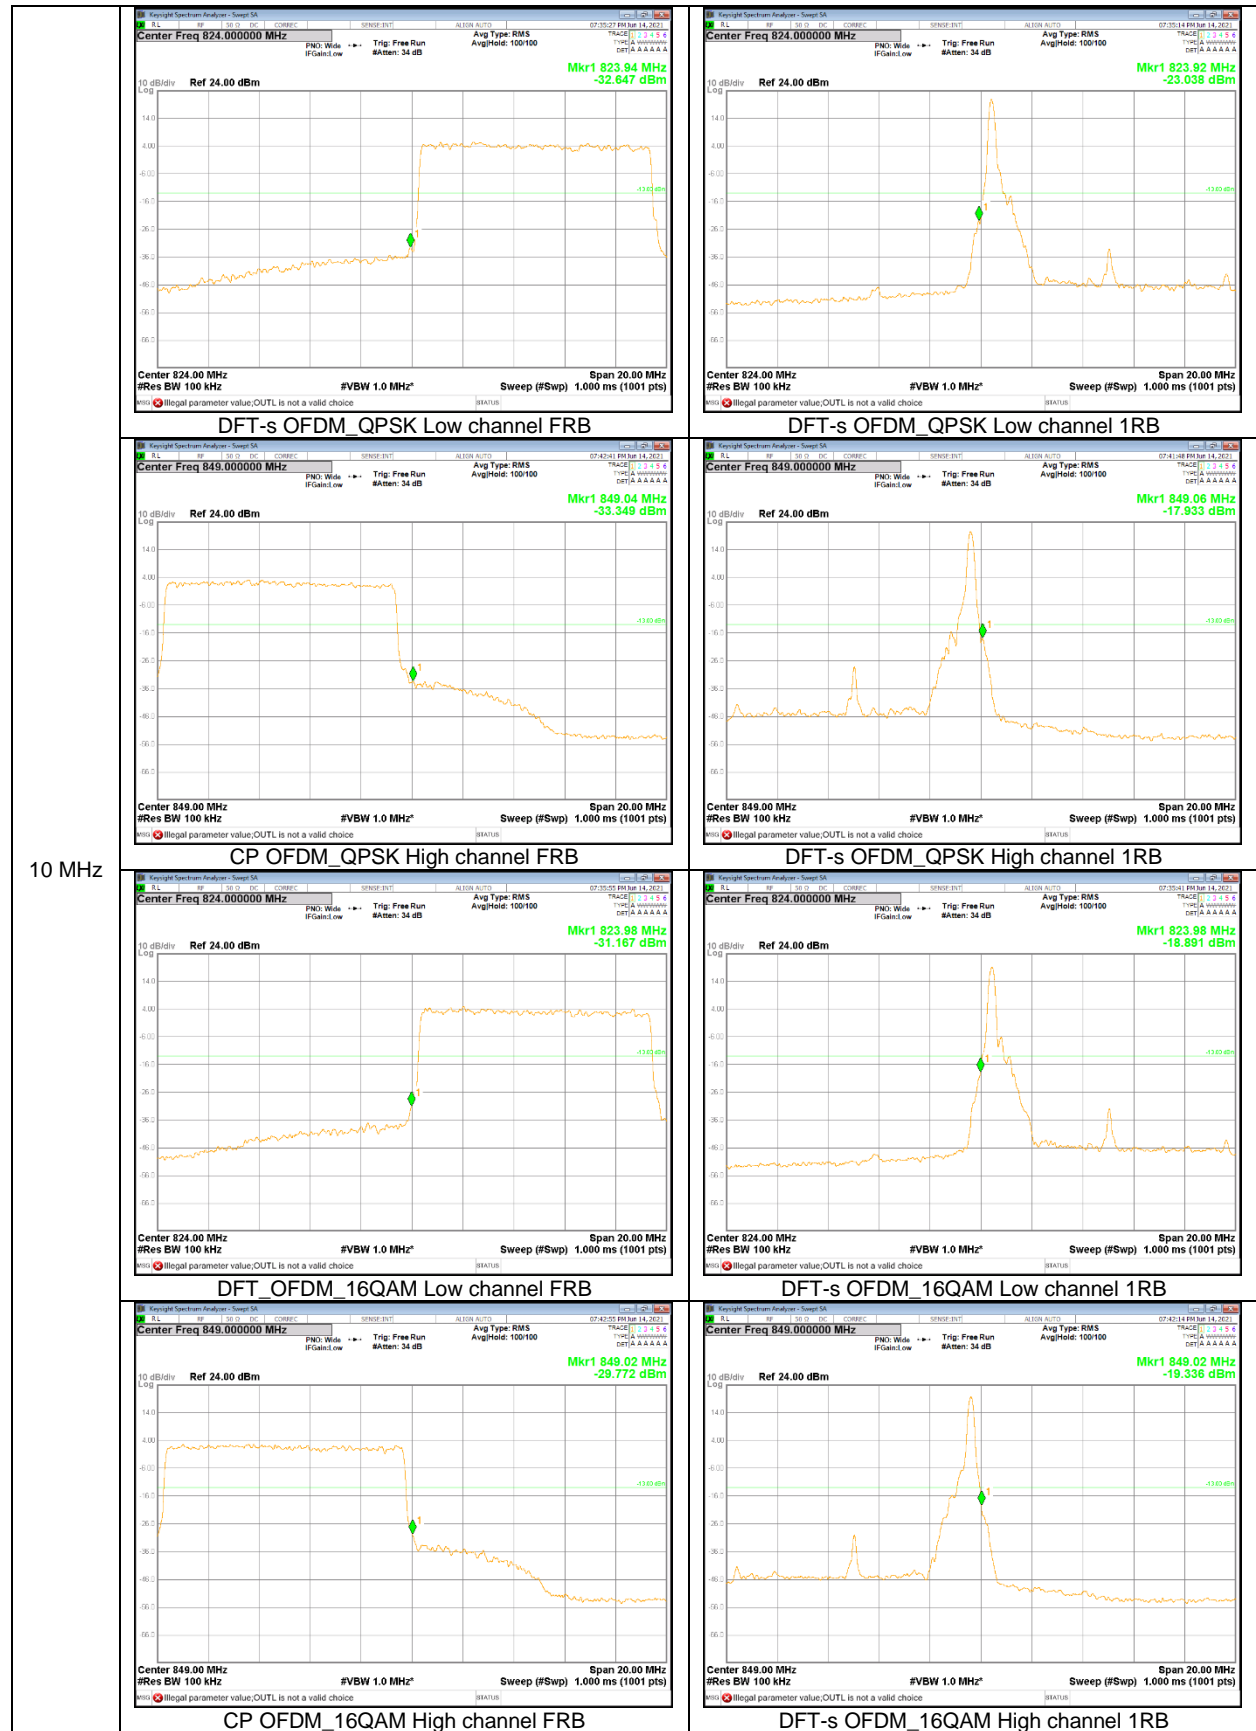

LTE Band 71

20 MHz

15 MHz

5 MHz

NR Band 2

20 MHz

15 MHz

10 MHz

5 MHz

NR Band 5

10 MHz

5 MHz

NR Band 66

30 MHz