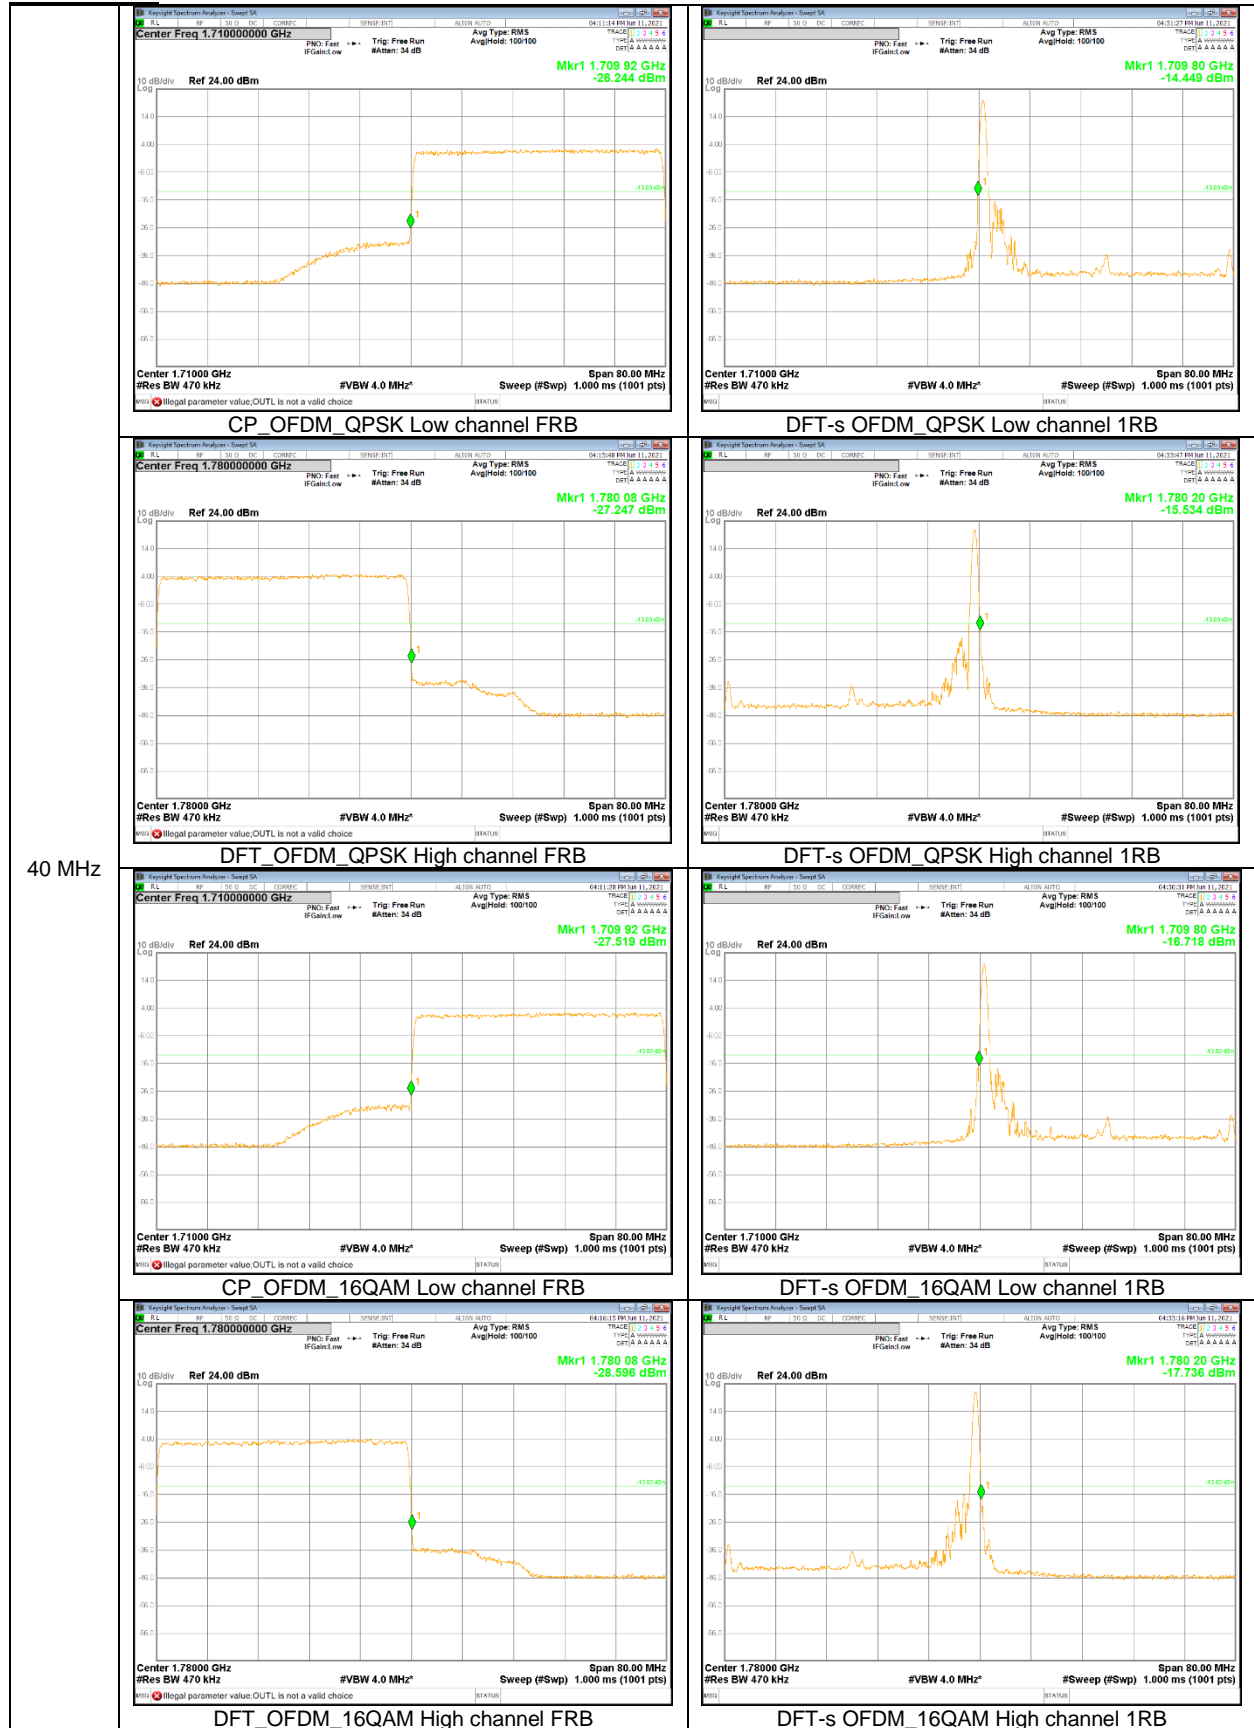

LTE Band 71

20 MHz

15 MHz

5 MHz

NR Band 2

20 MHz

15 MHz

10 MHz

5 MHz

NR Band 5

10 MHz

5 MHz

NR Band 66

30 MHz