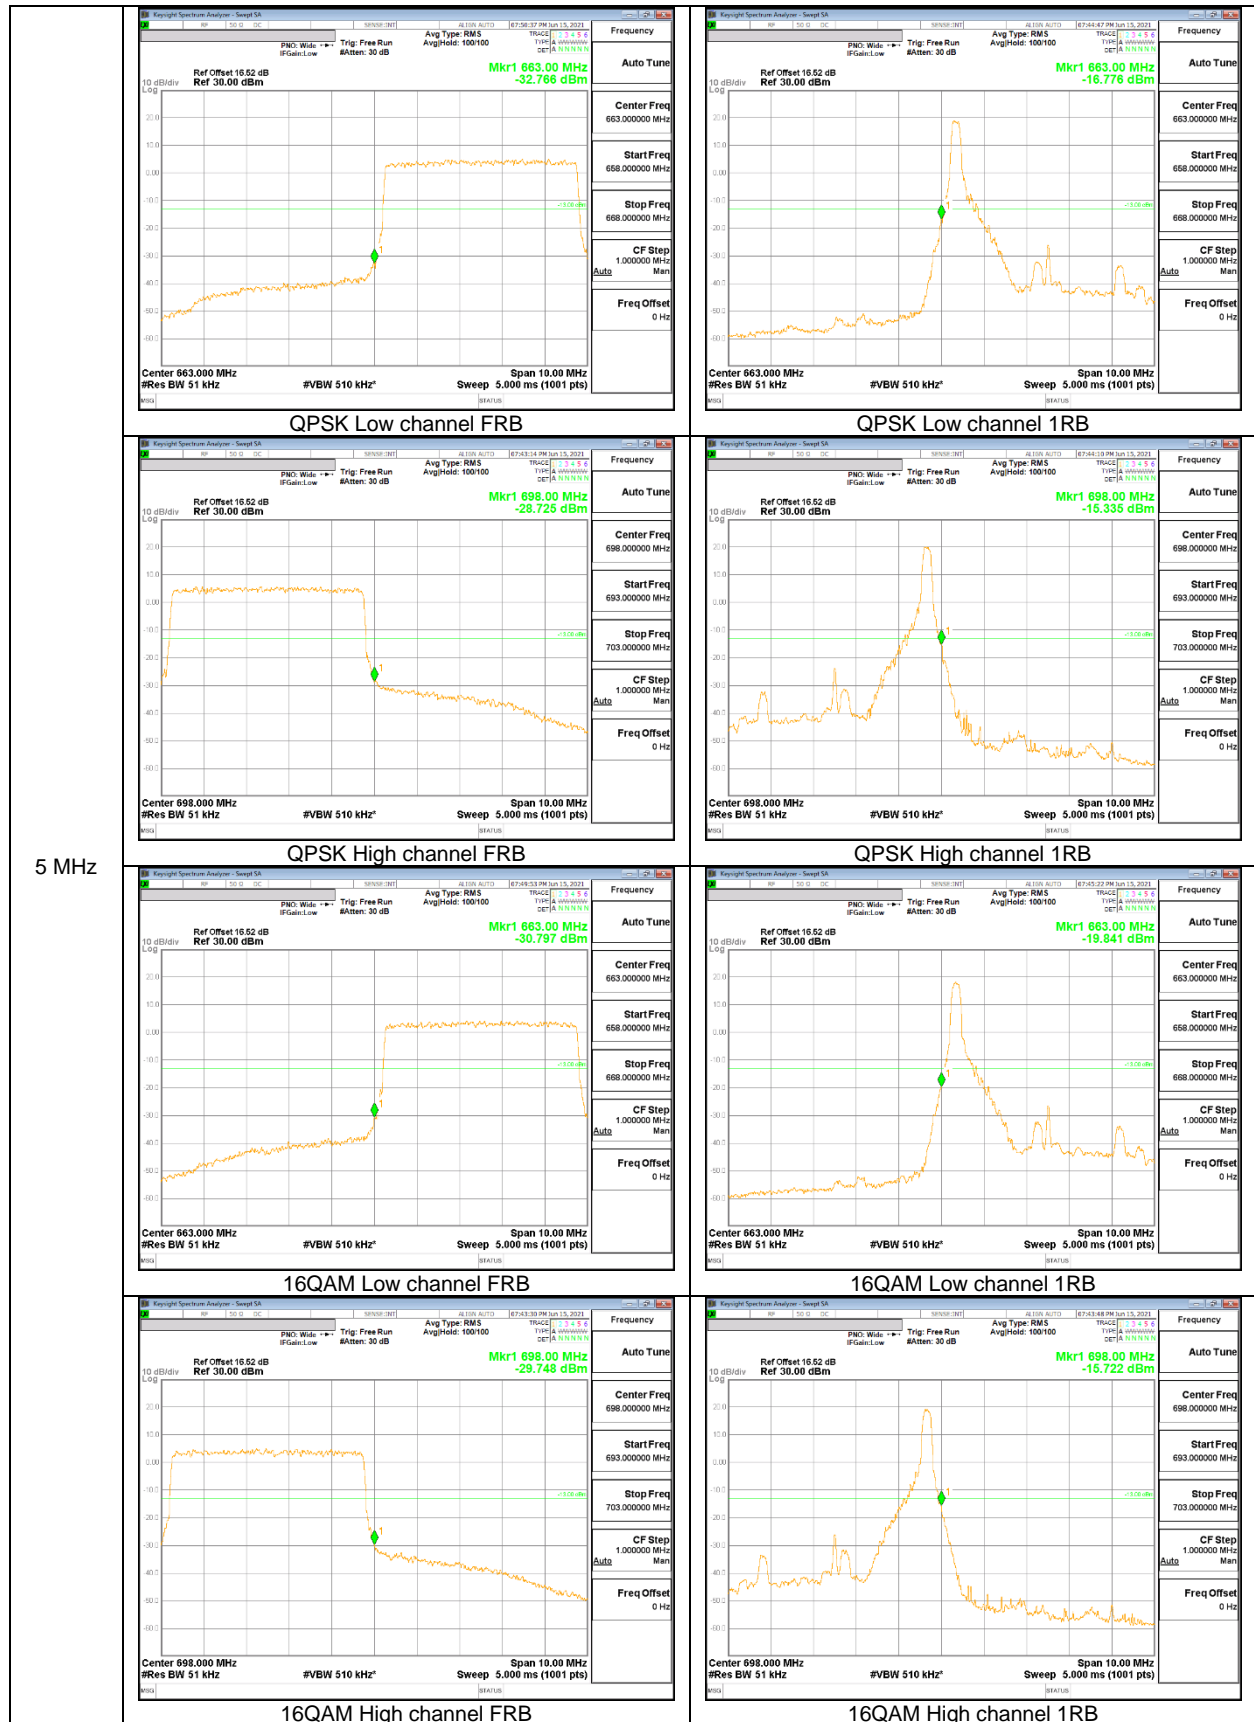

LTE Band 71

20 MHz

15 MHz

5 MHz

NR Band 2

20 MHz

15 MHz

10 MHz

5 MHz

NR Band 5

10 MHz

5 MHz

NR Band 66

30 MHz