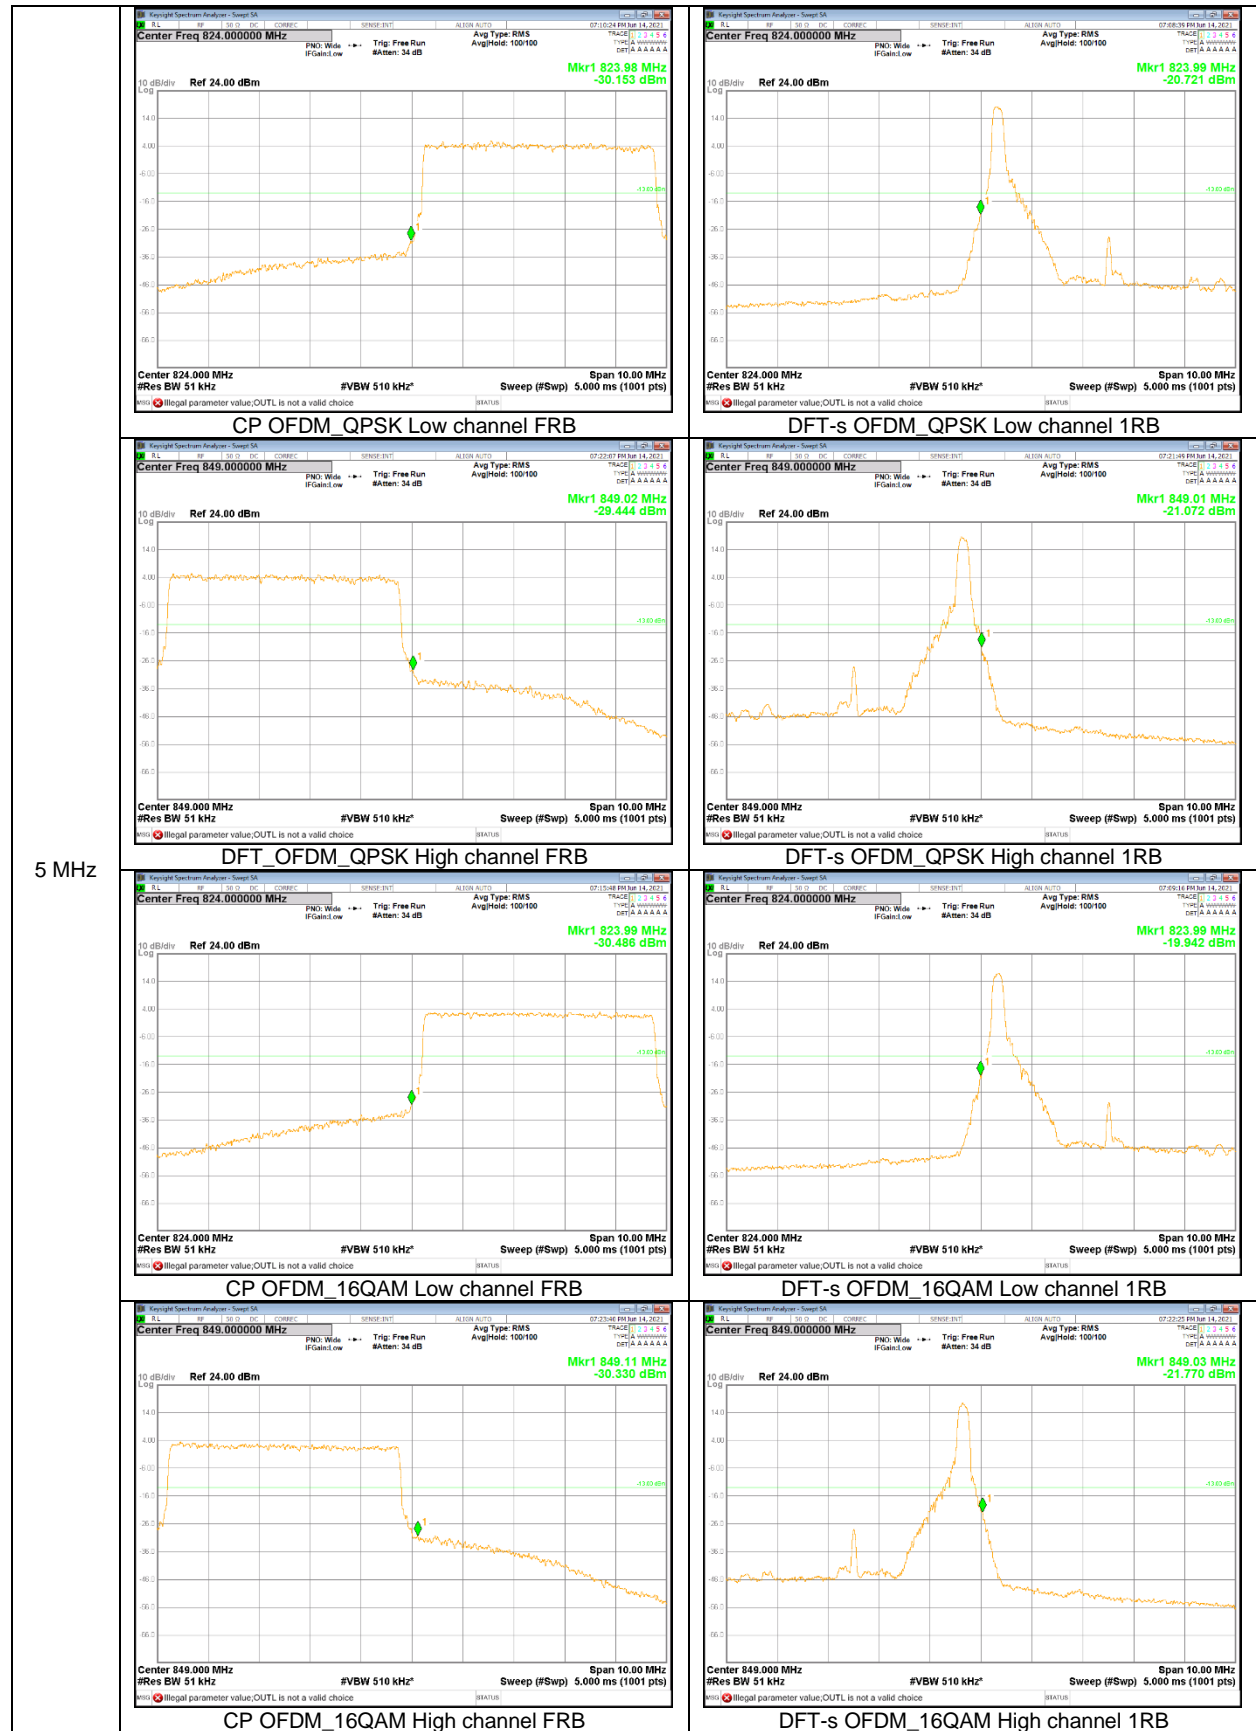

LTE Band 71

20 MHz

15 MHz

5 MHz

NR Band 2

20 MHz

15 MHz

10 MHz

5 MHz

NR Band 5

10 MHz

5 MHz

NR Band 66

30 MHz