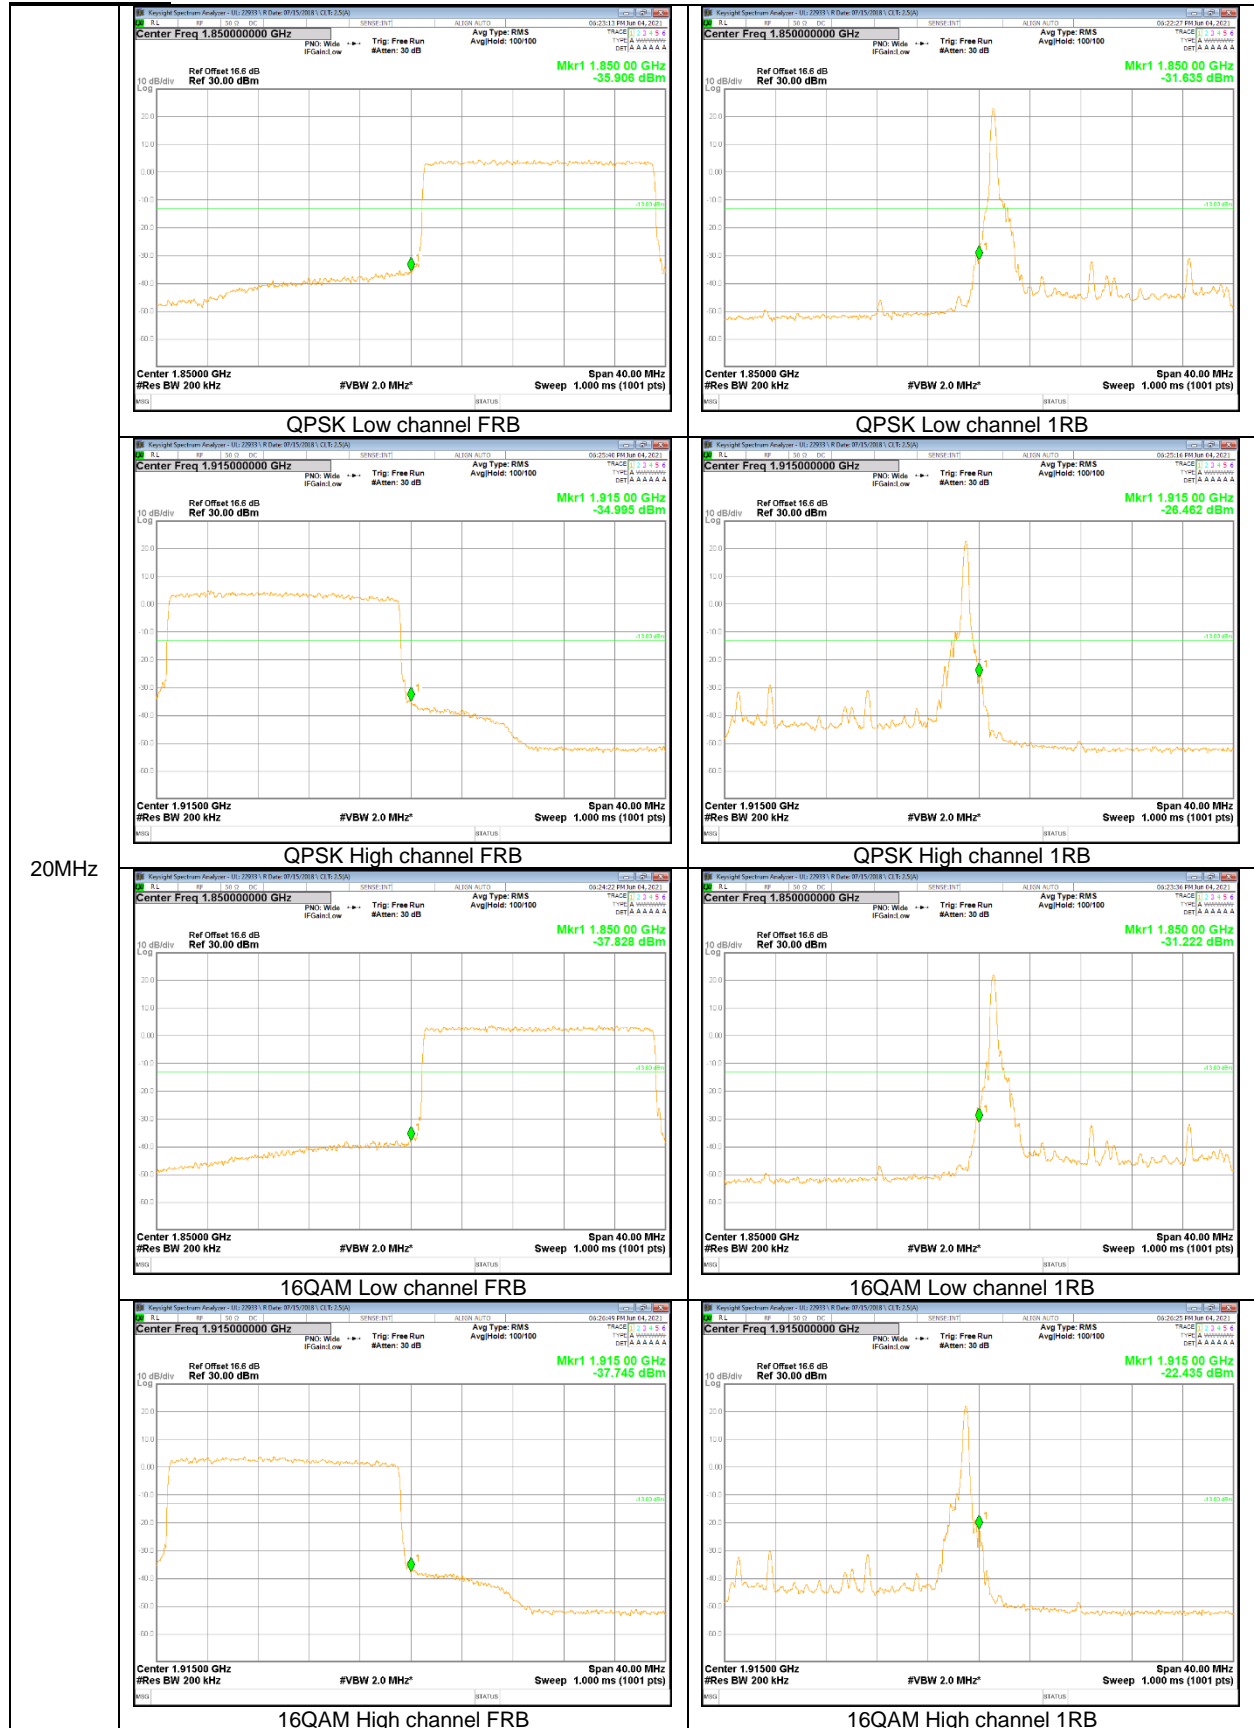

10MHz

5MHz

5MHz

LTE Band 25

15MHz

10MHz

5MHz

LTE Band 66

20MHz

3MHz