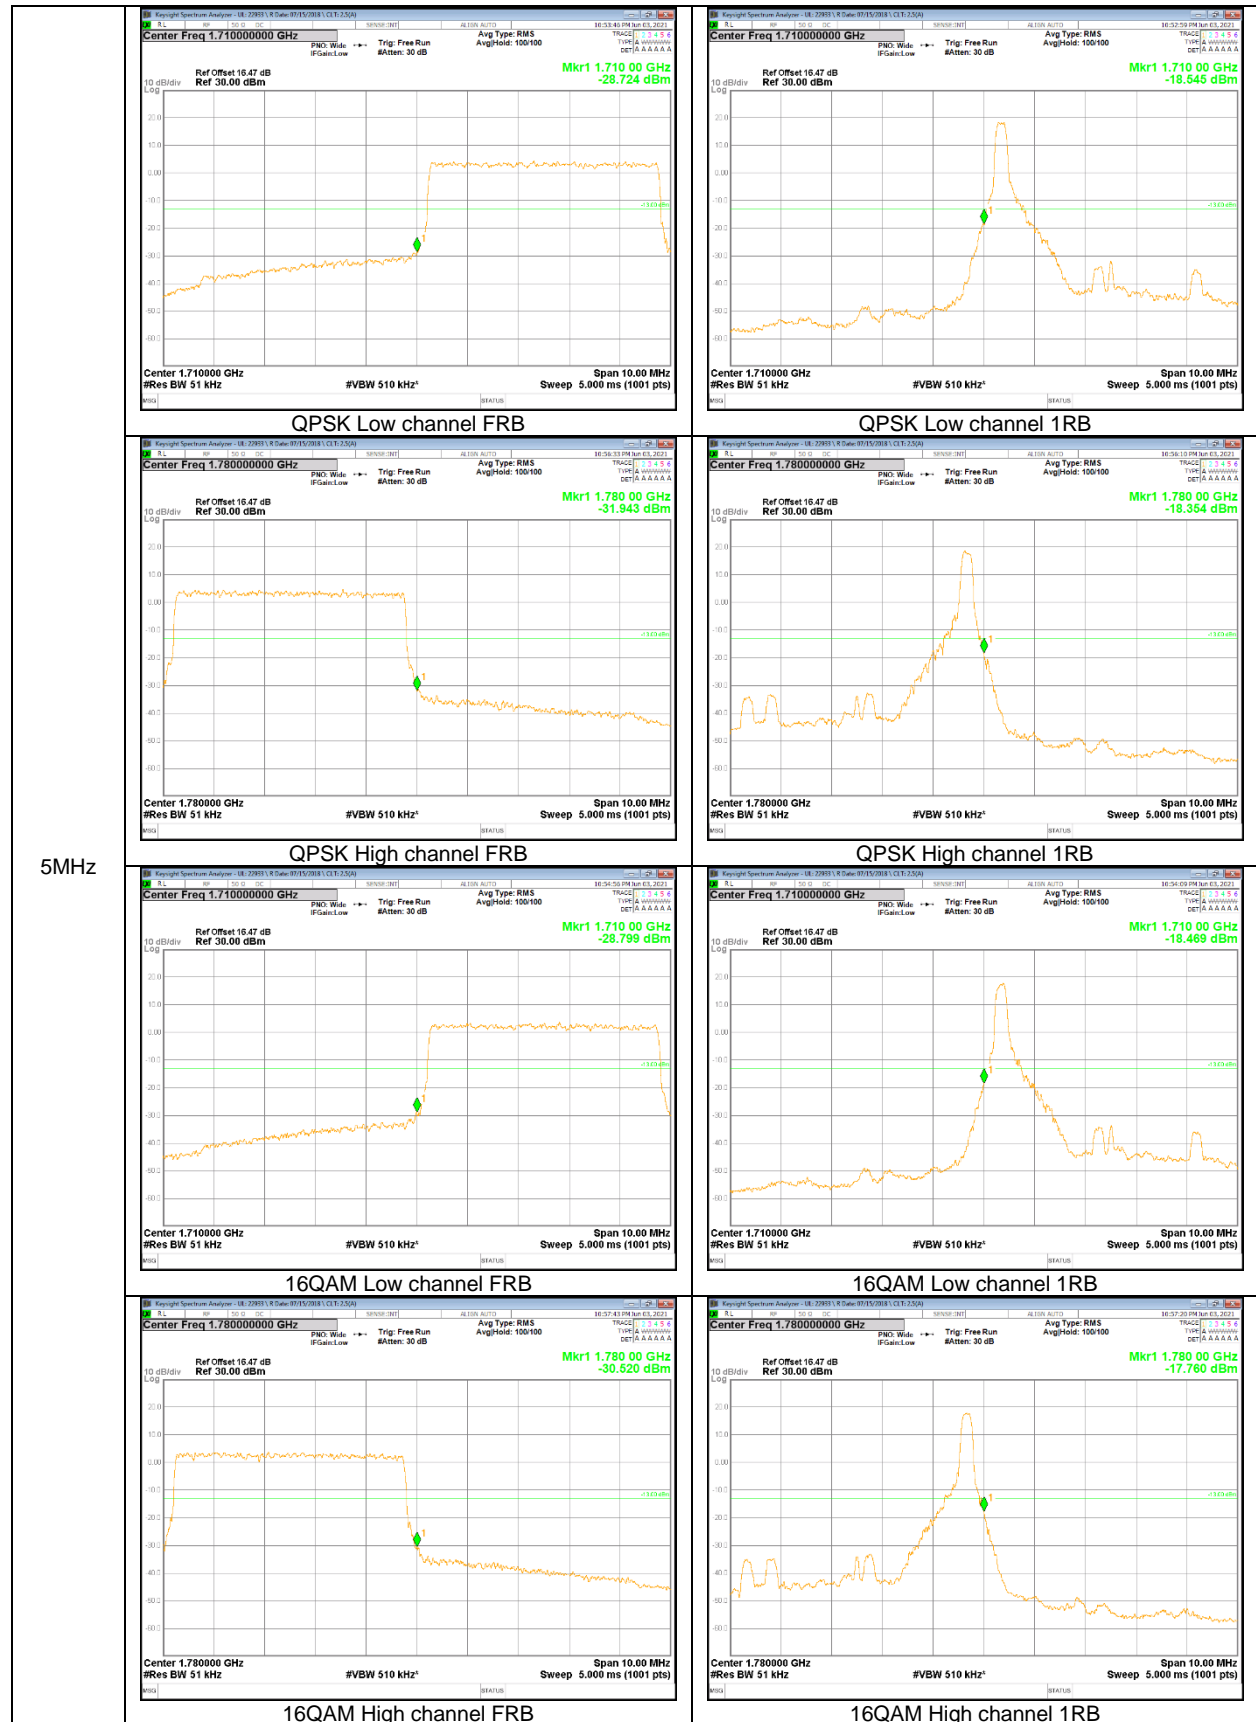

10MHz

5MHz

5MHz

LTE Band 25

15MHz

10MHz

5MHz

LTE Band 66

20MHz

3MHz