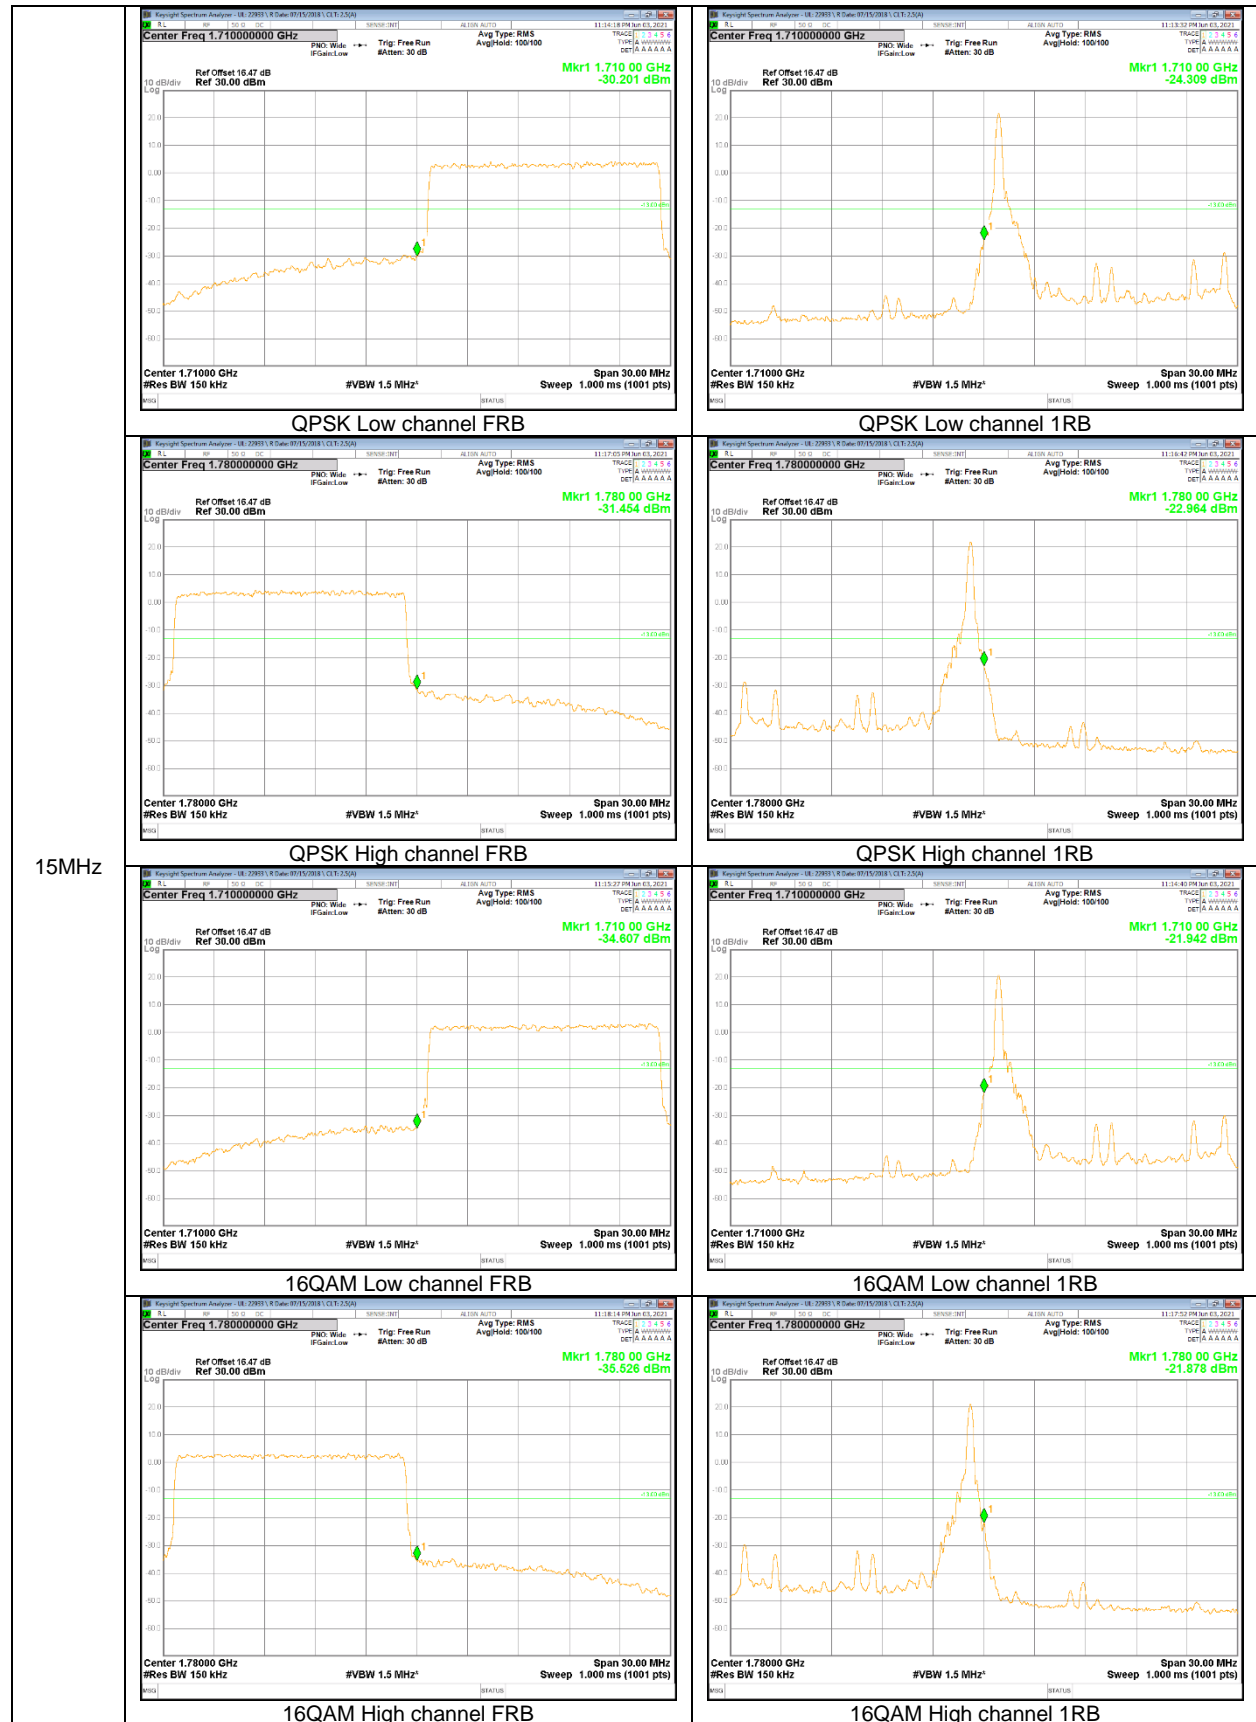

10MHz

5MHz

5MHz

LTE Band 25

15MHz

10MHz

5MHz

LTE Band 66

20MHz

3MHz