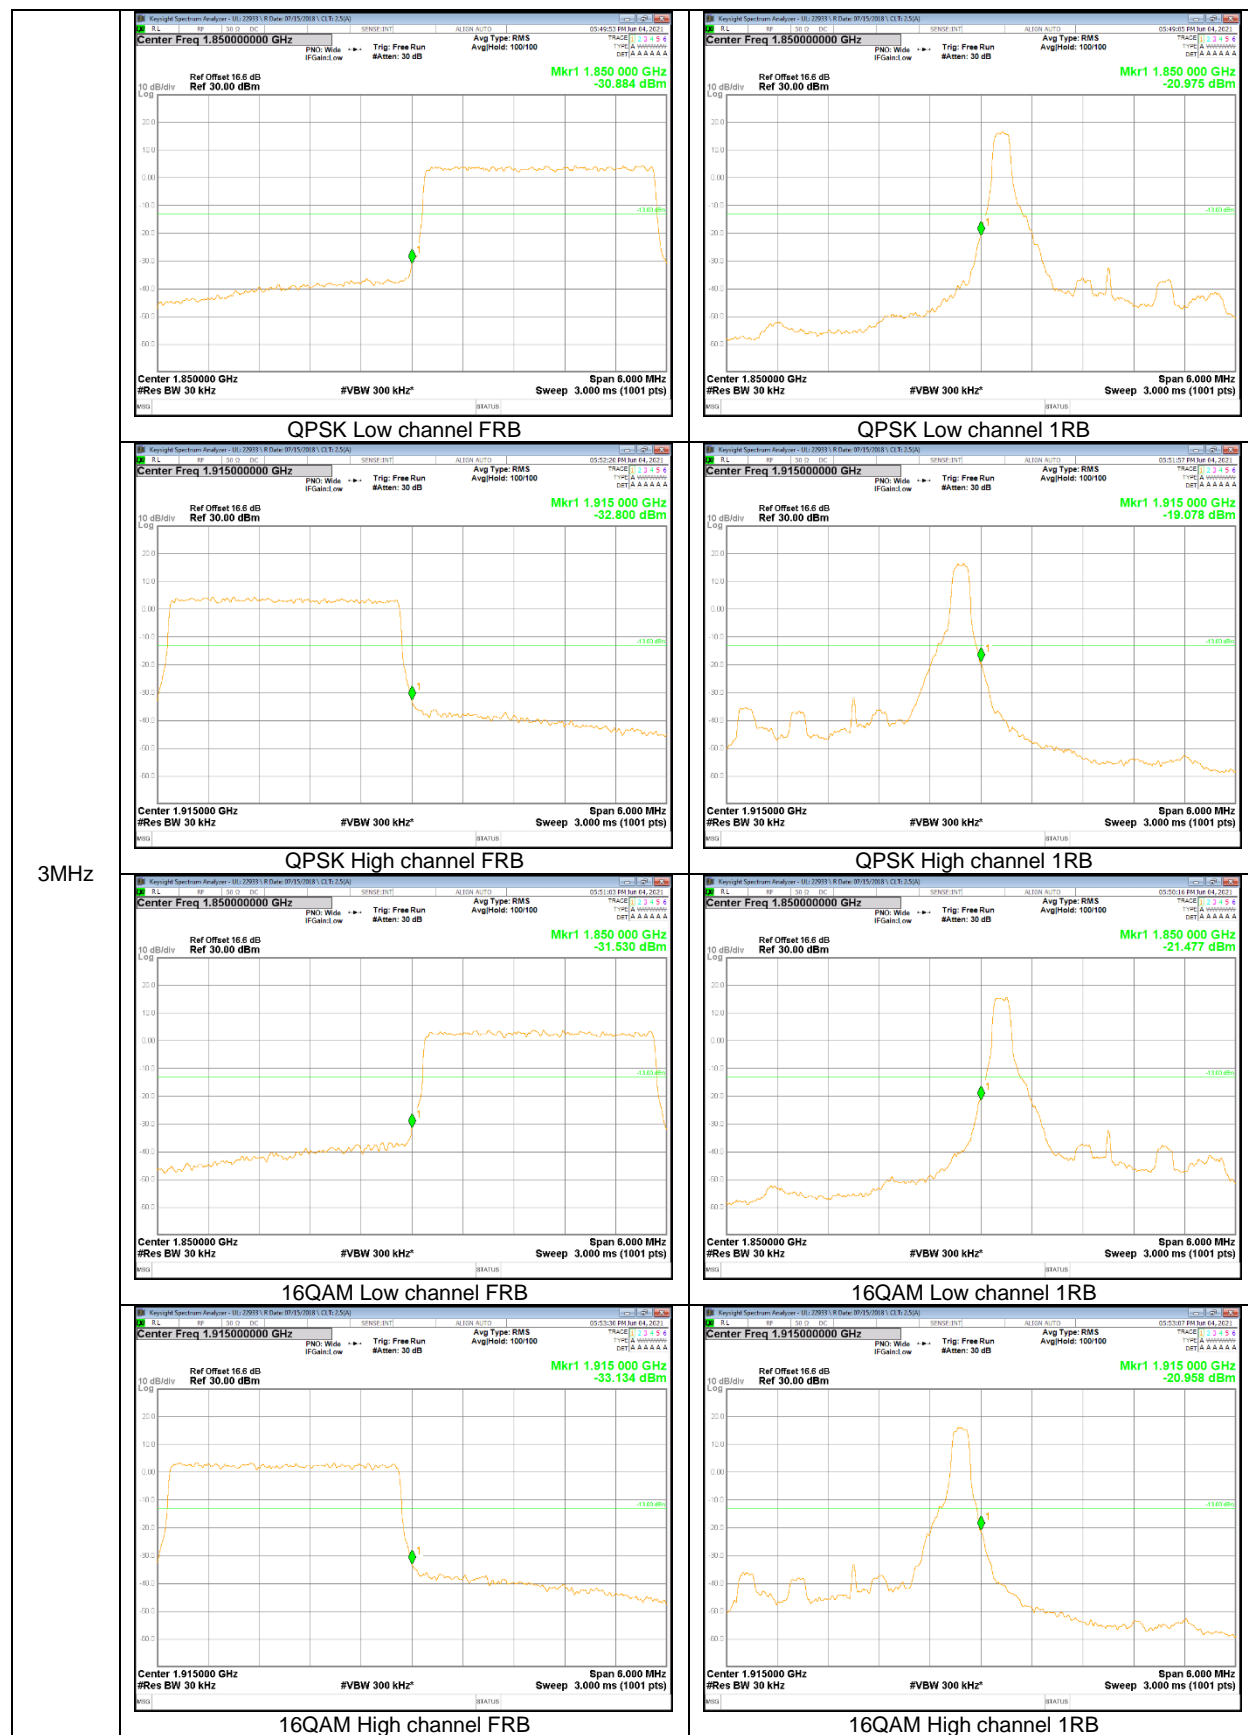

10MHz

5MHz

5MHz

LTE Band 25

15MHz

10MHz

5MHz

LTE Band 66

20MHz

3MHz