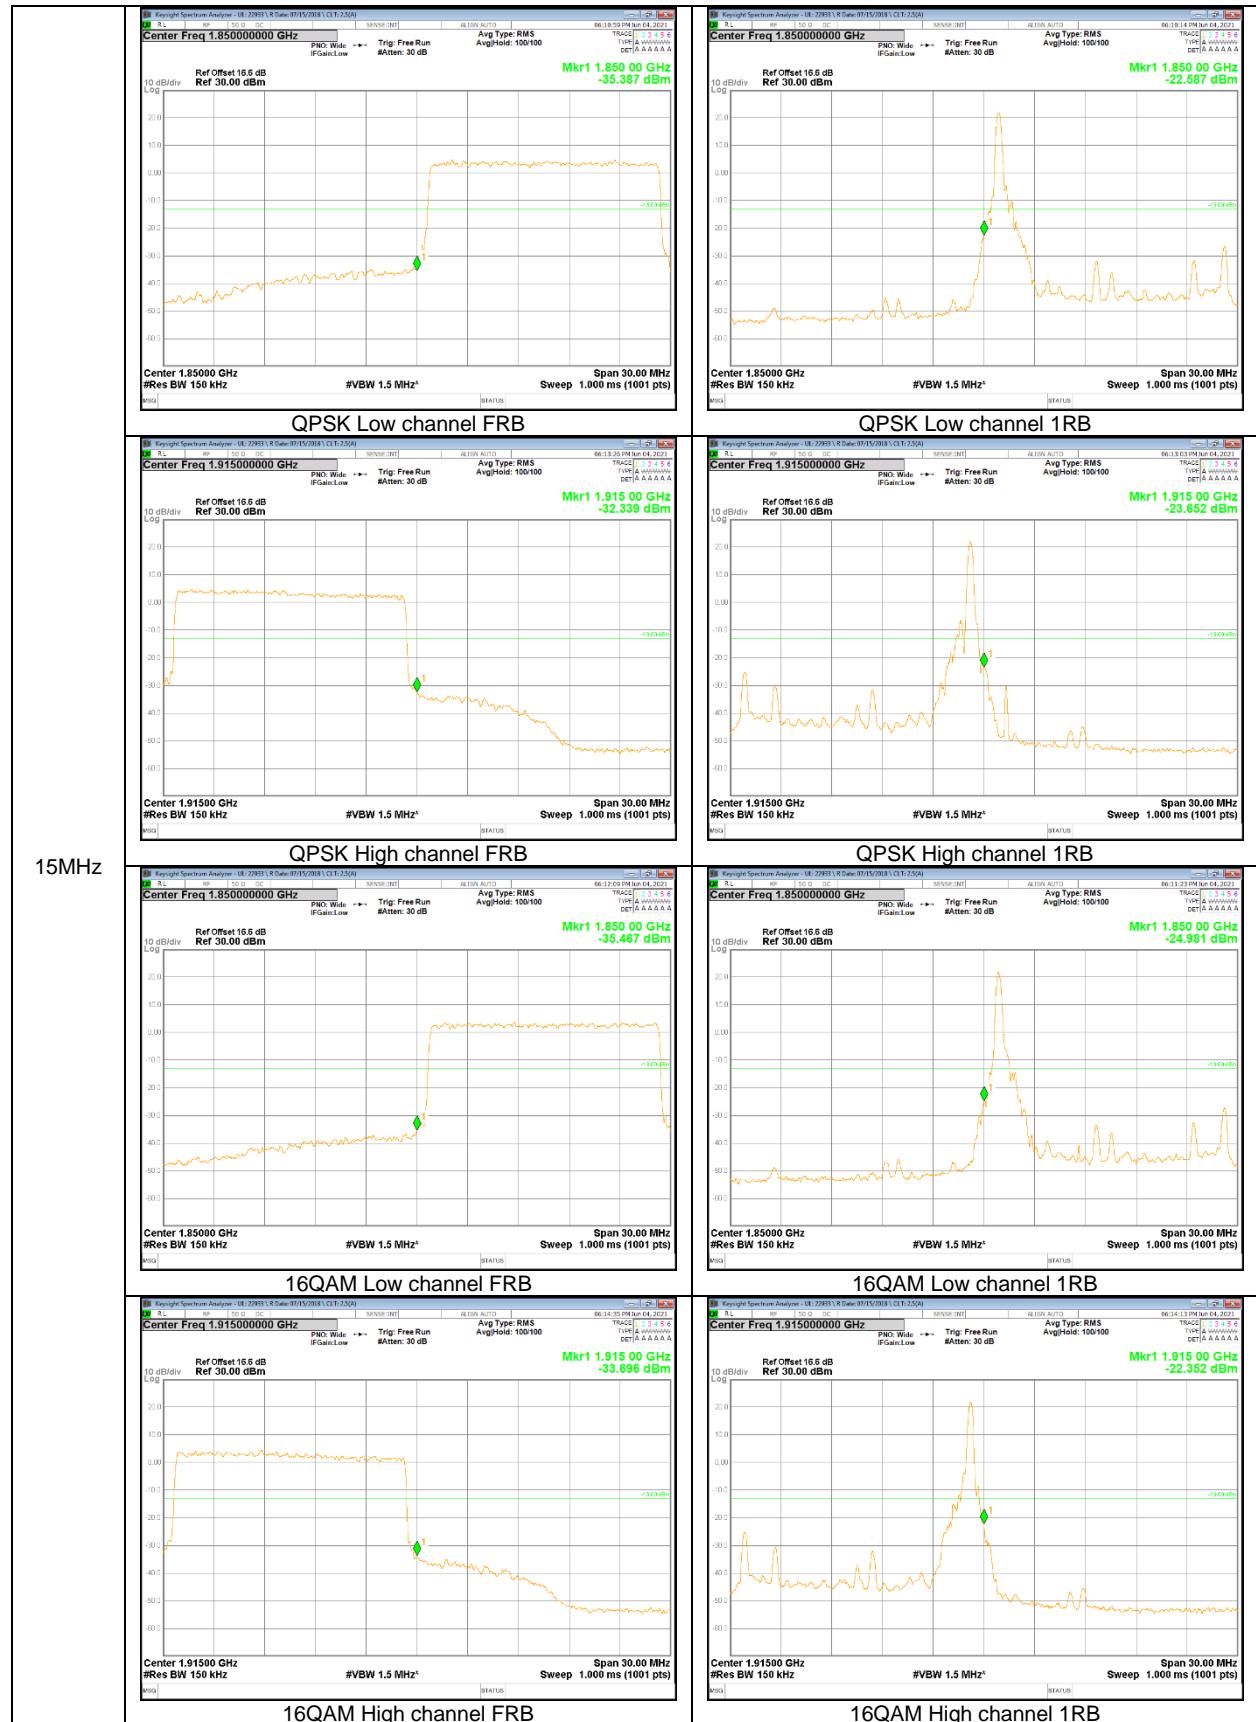

10MHz

5MHz

5MHz

LTE Band 25

15MHz

10MHz

5MHz

LTE Band 66

20MHz

3MHz