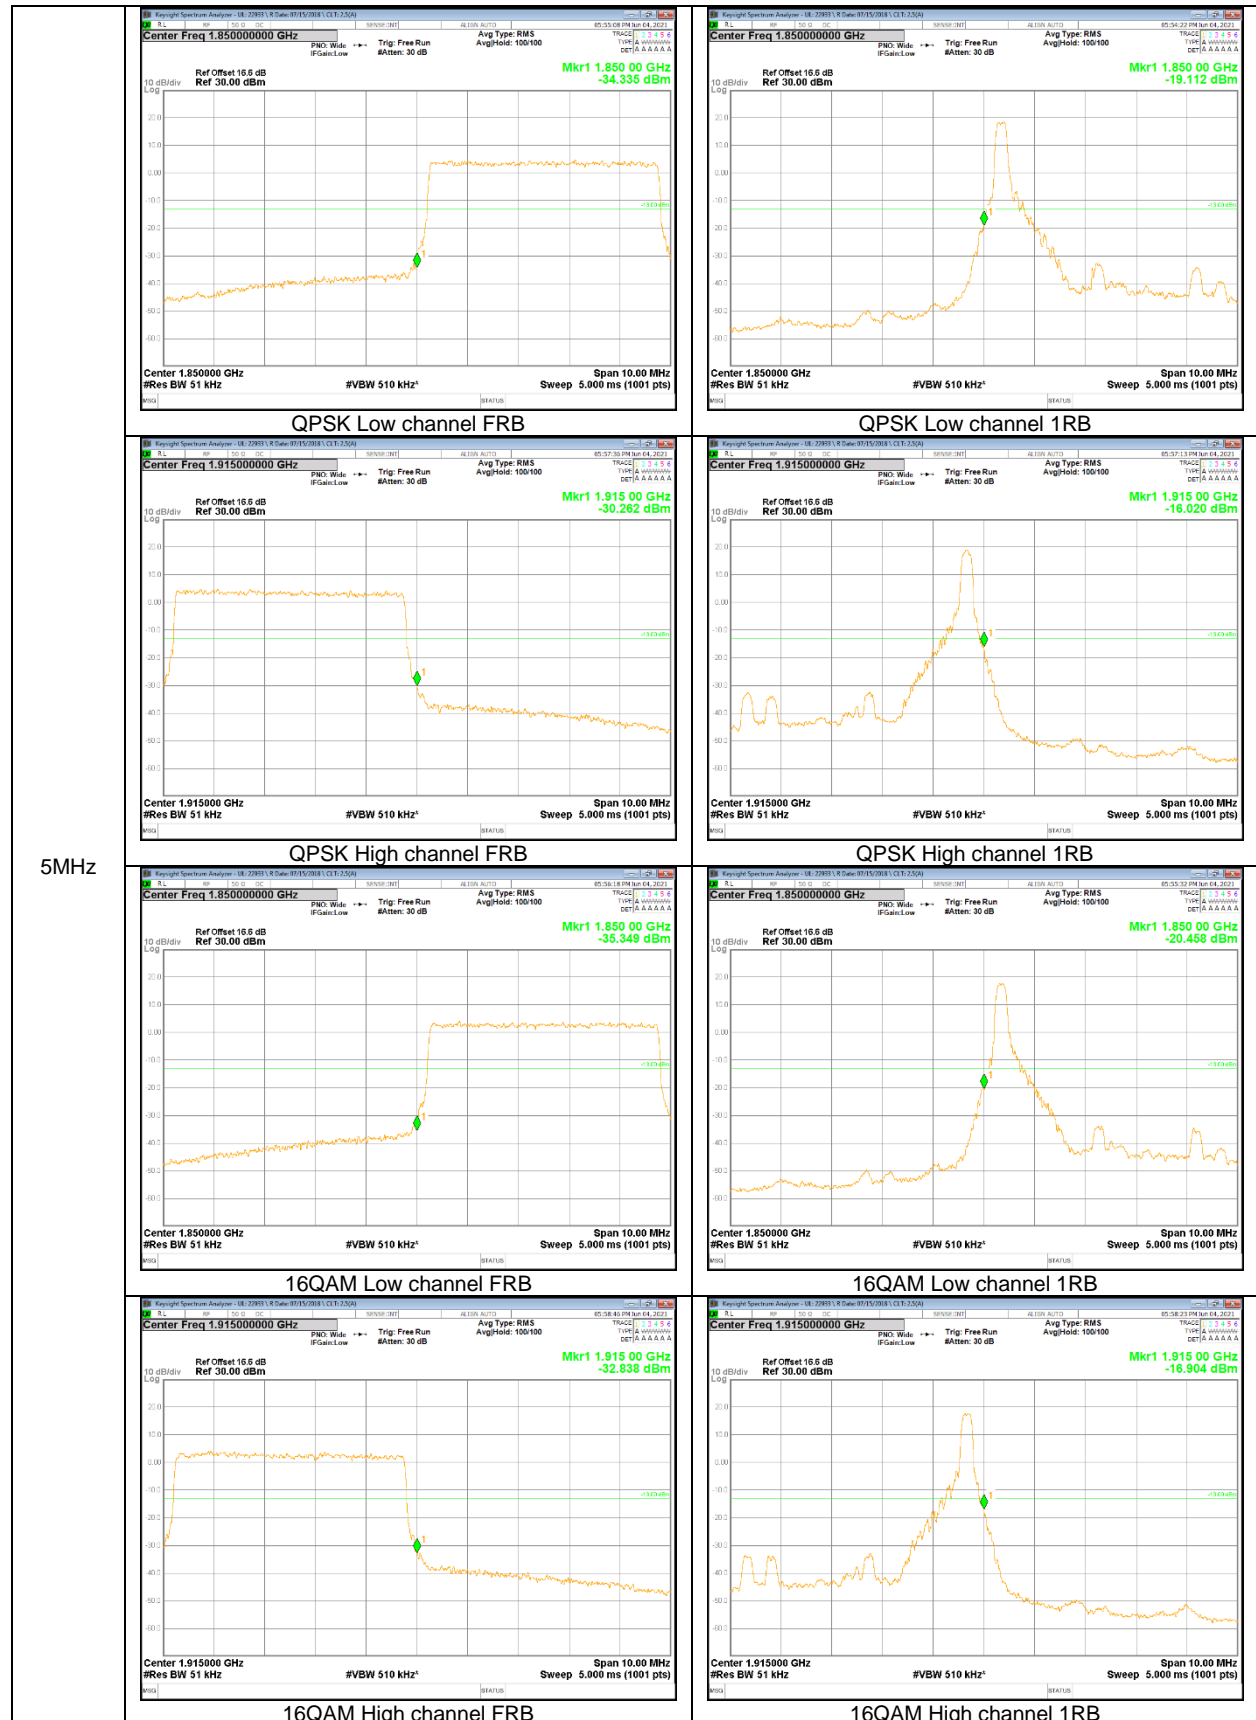

10MHz

5MHz

5MHz

LTE Band 25

15MHz

10MHz

5MHz

LTE Band 66

20MHz

3MHz