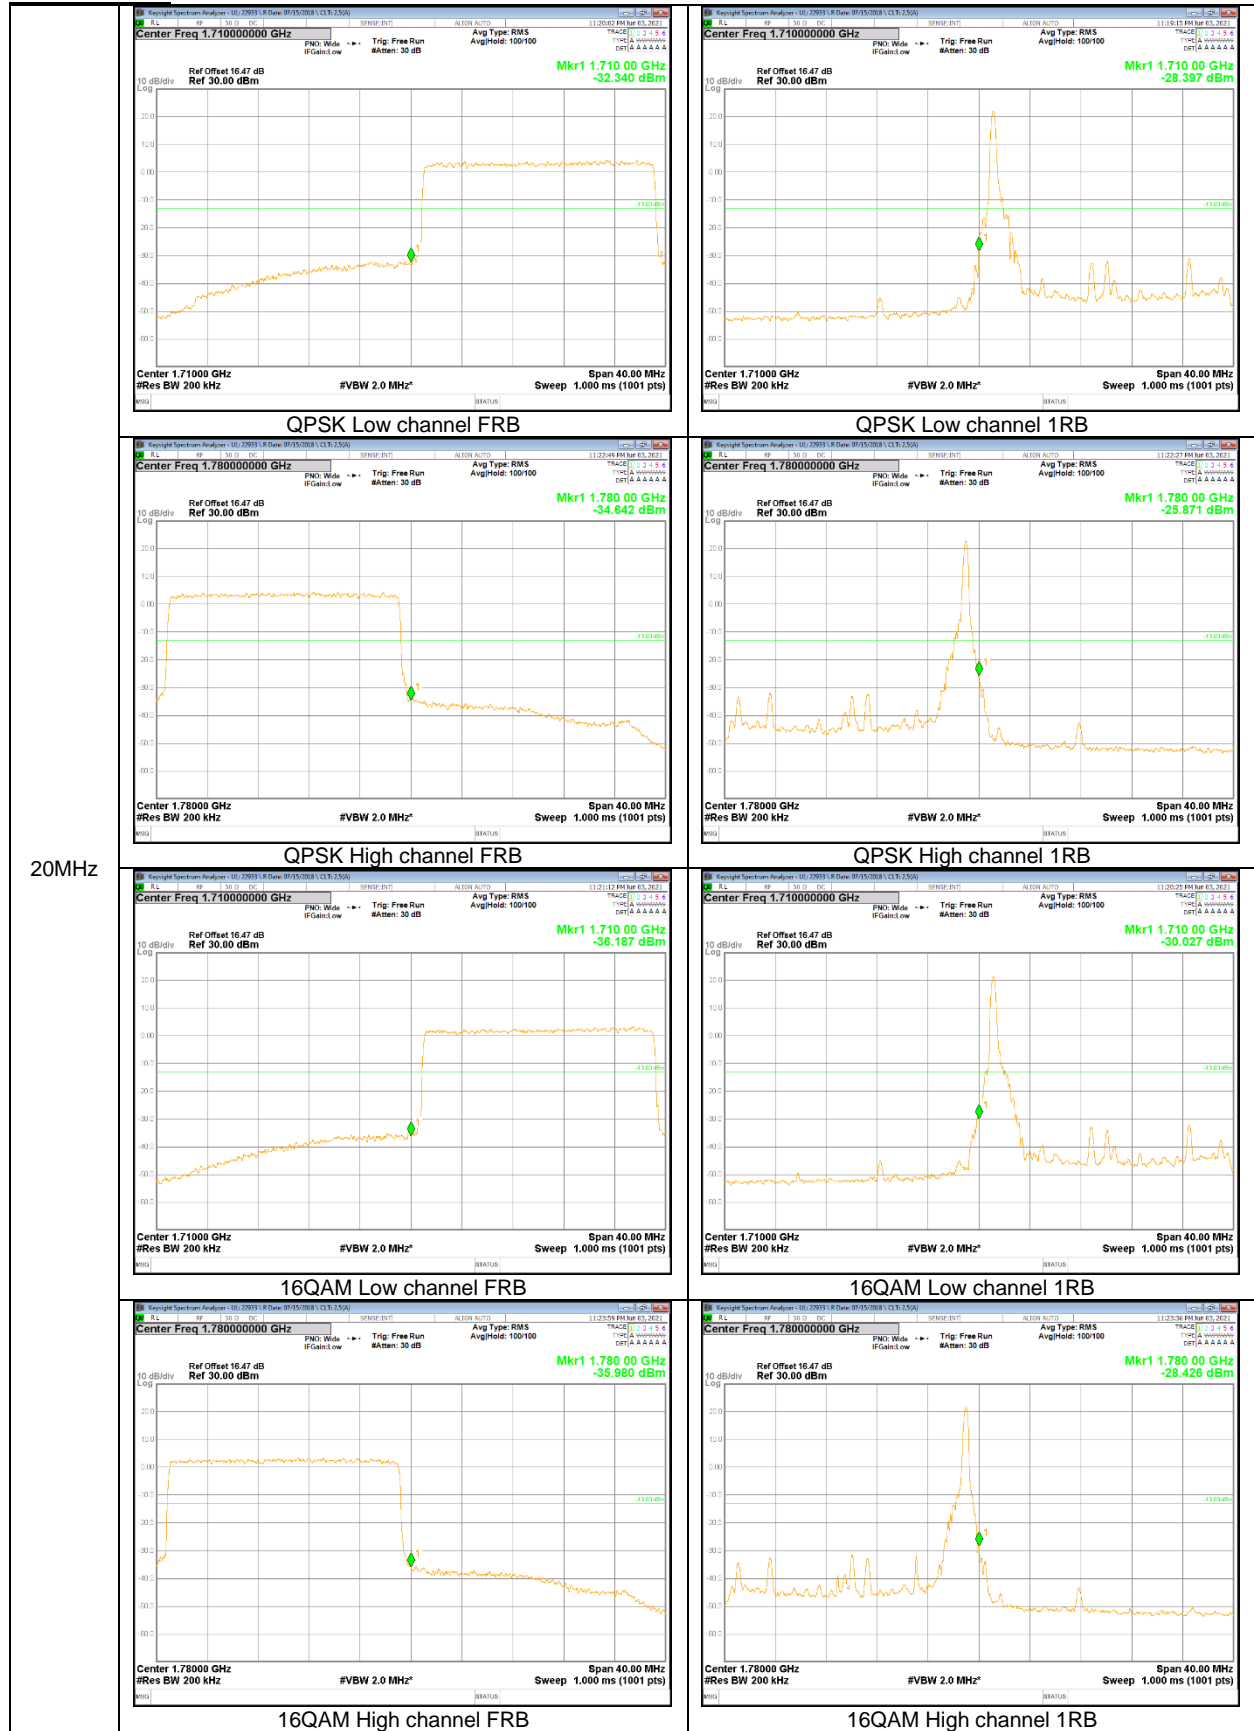

10MHz

5MHz

5MHz

LTE Band 25

15MHz

10MHz

5MHz

LTE Band 66

20MHz

3MHz