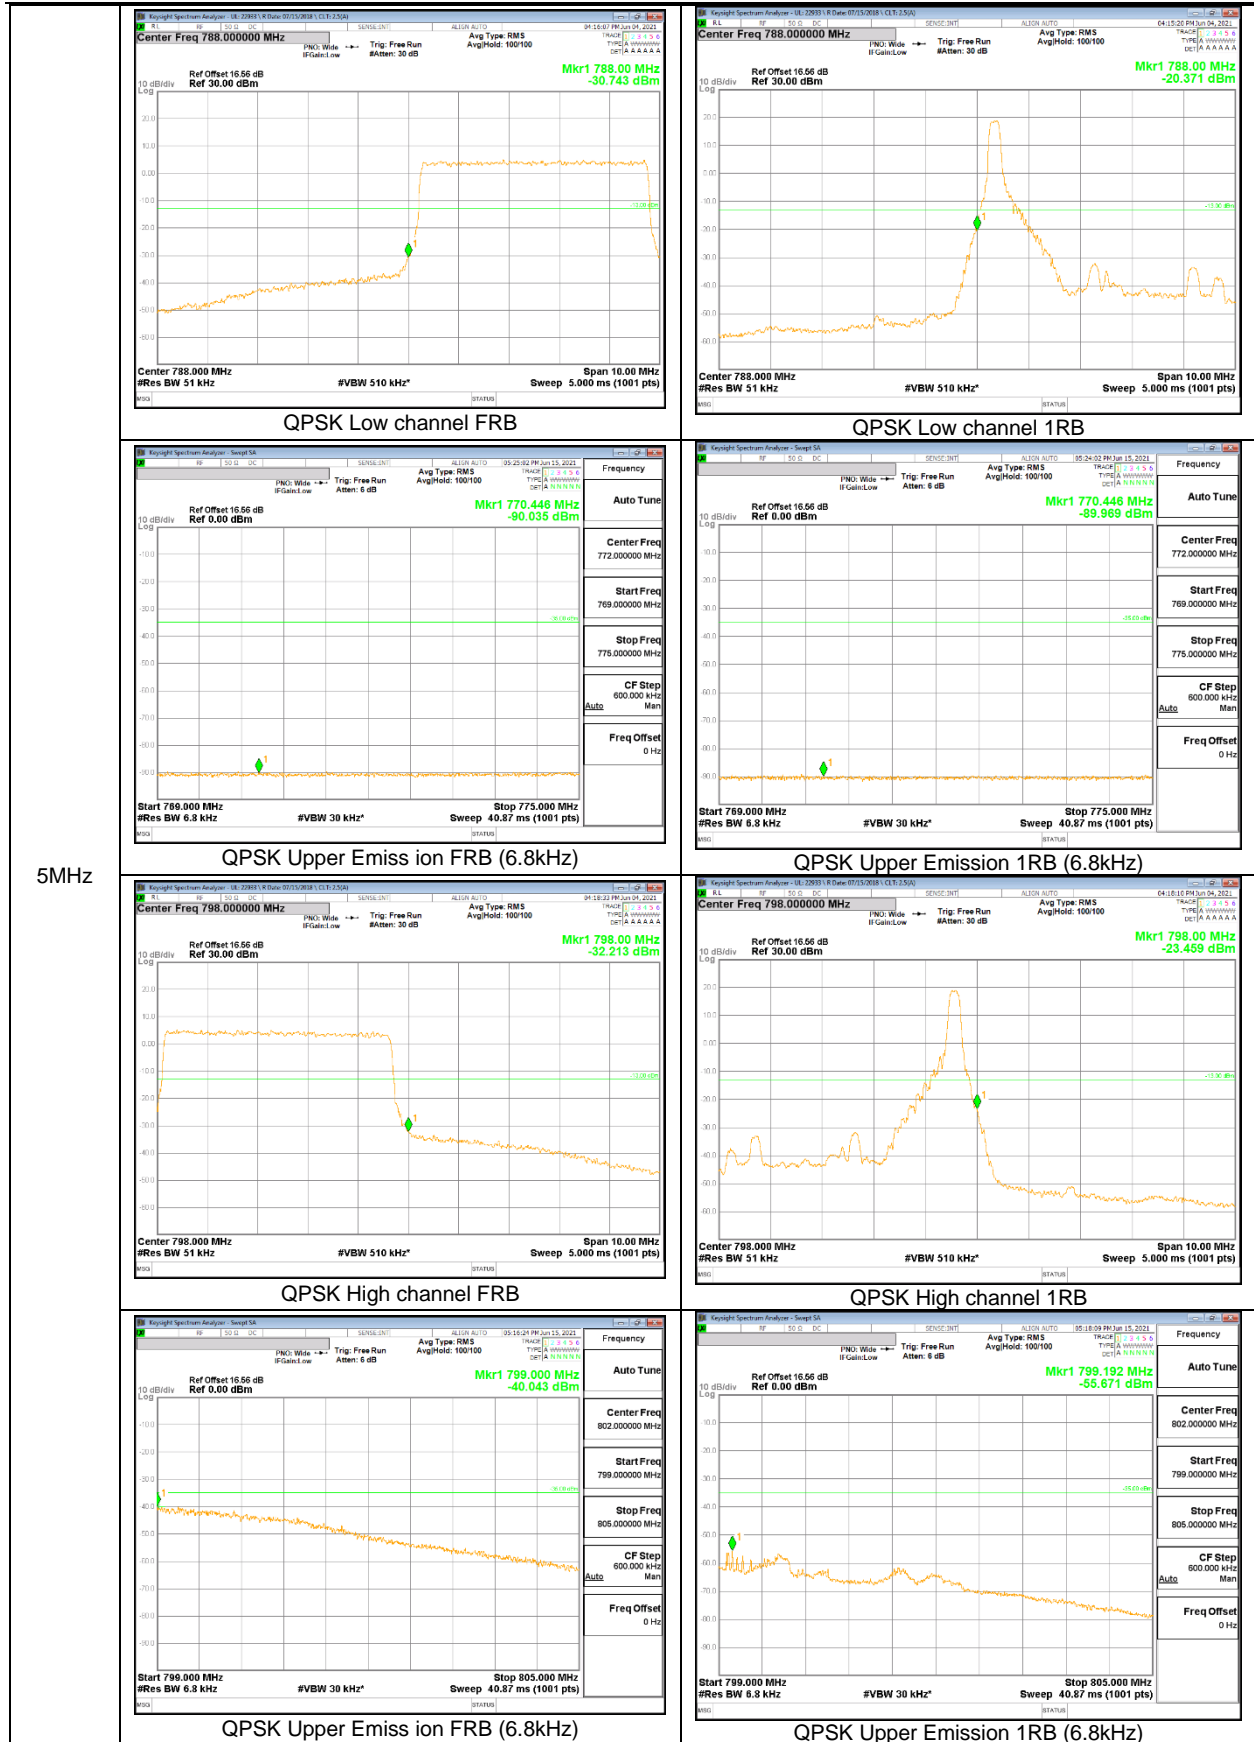

10MHz

5MHz

5MHz

LTE Band 25

15MHz

10MHz

5MHz

LTE Band 66

20MHz

3MHz