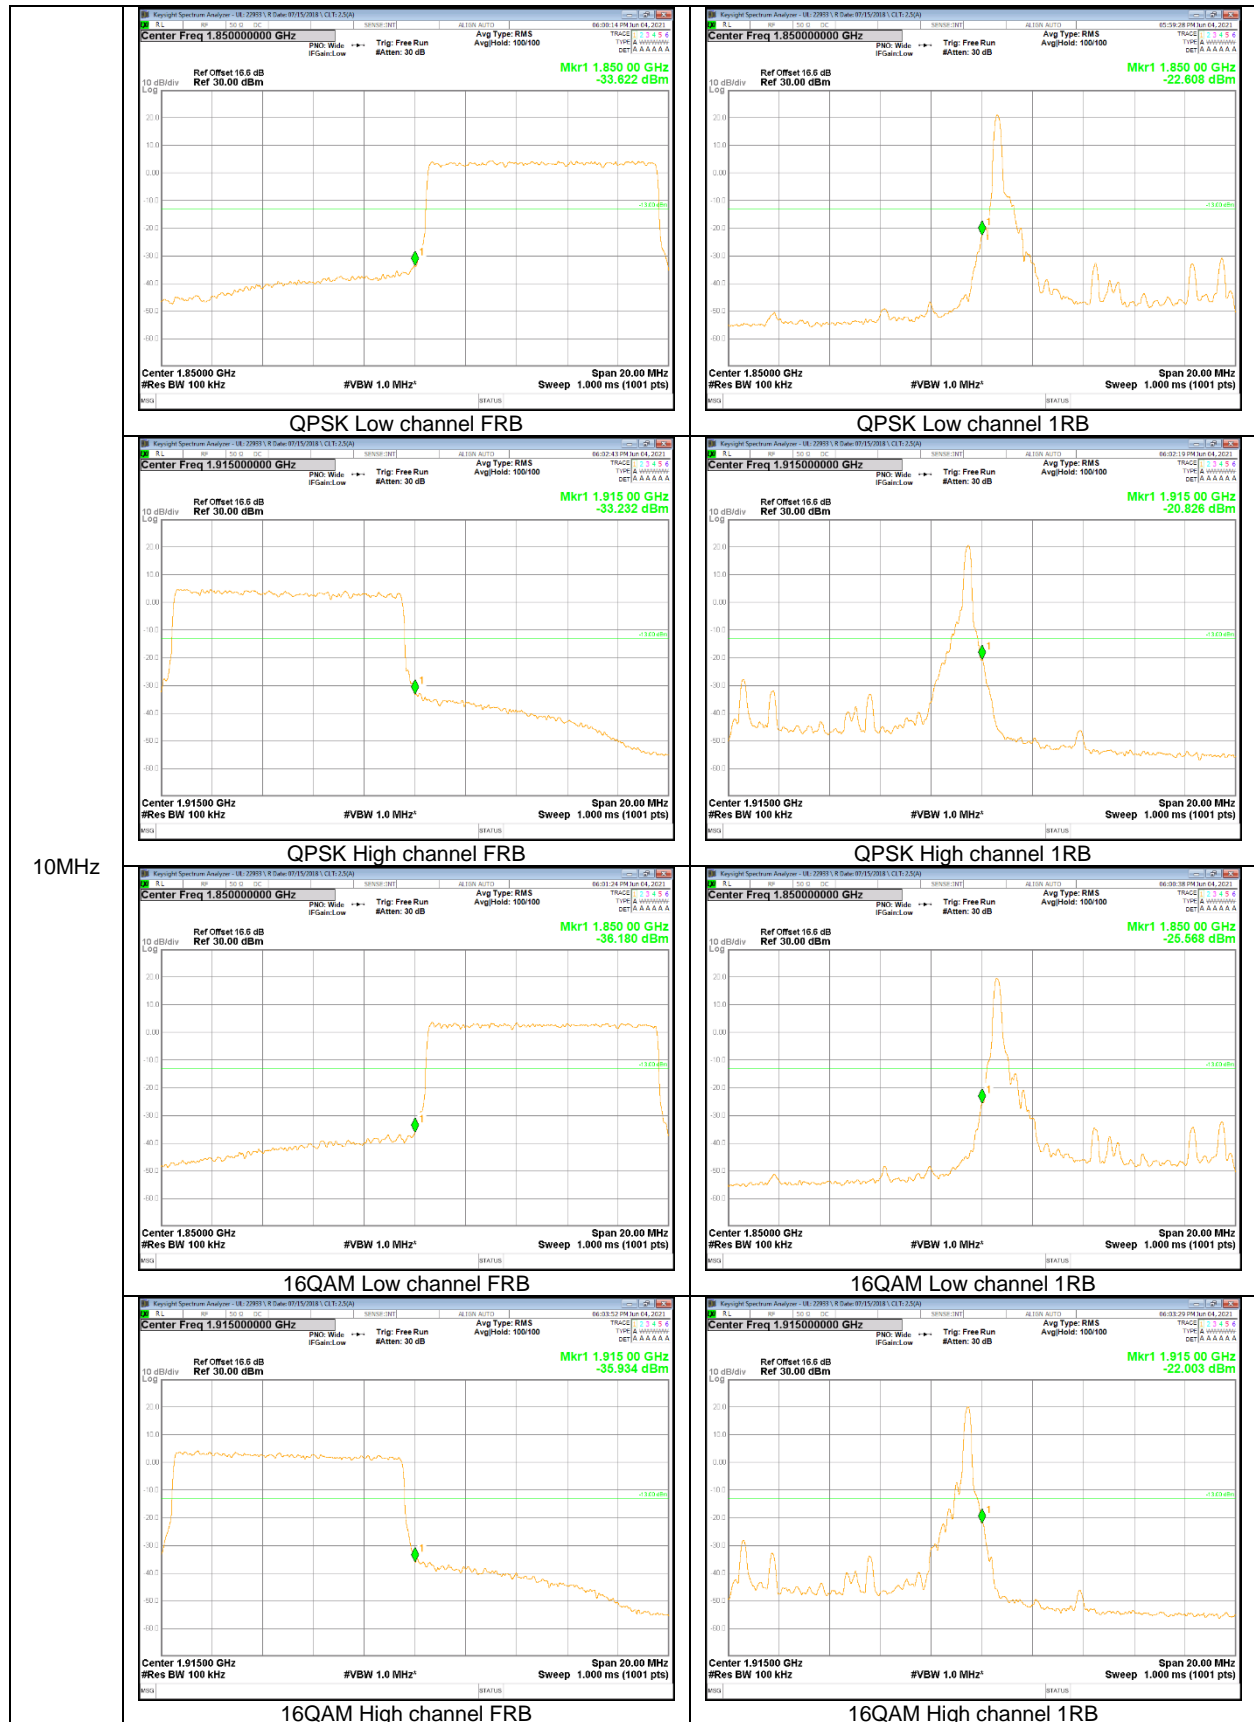

10MHz

5MHz

5MHz

LTE Band 25

15MHz

10MHz

5MHz

LTE Band 66

20MHz

3MHz