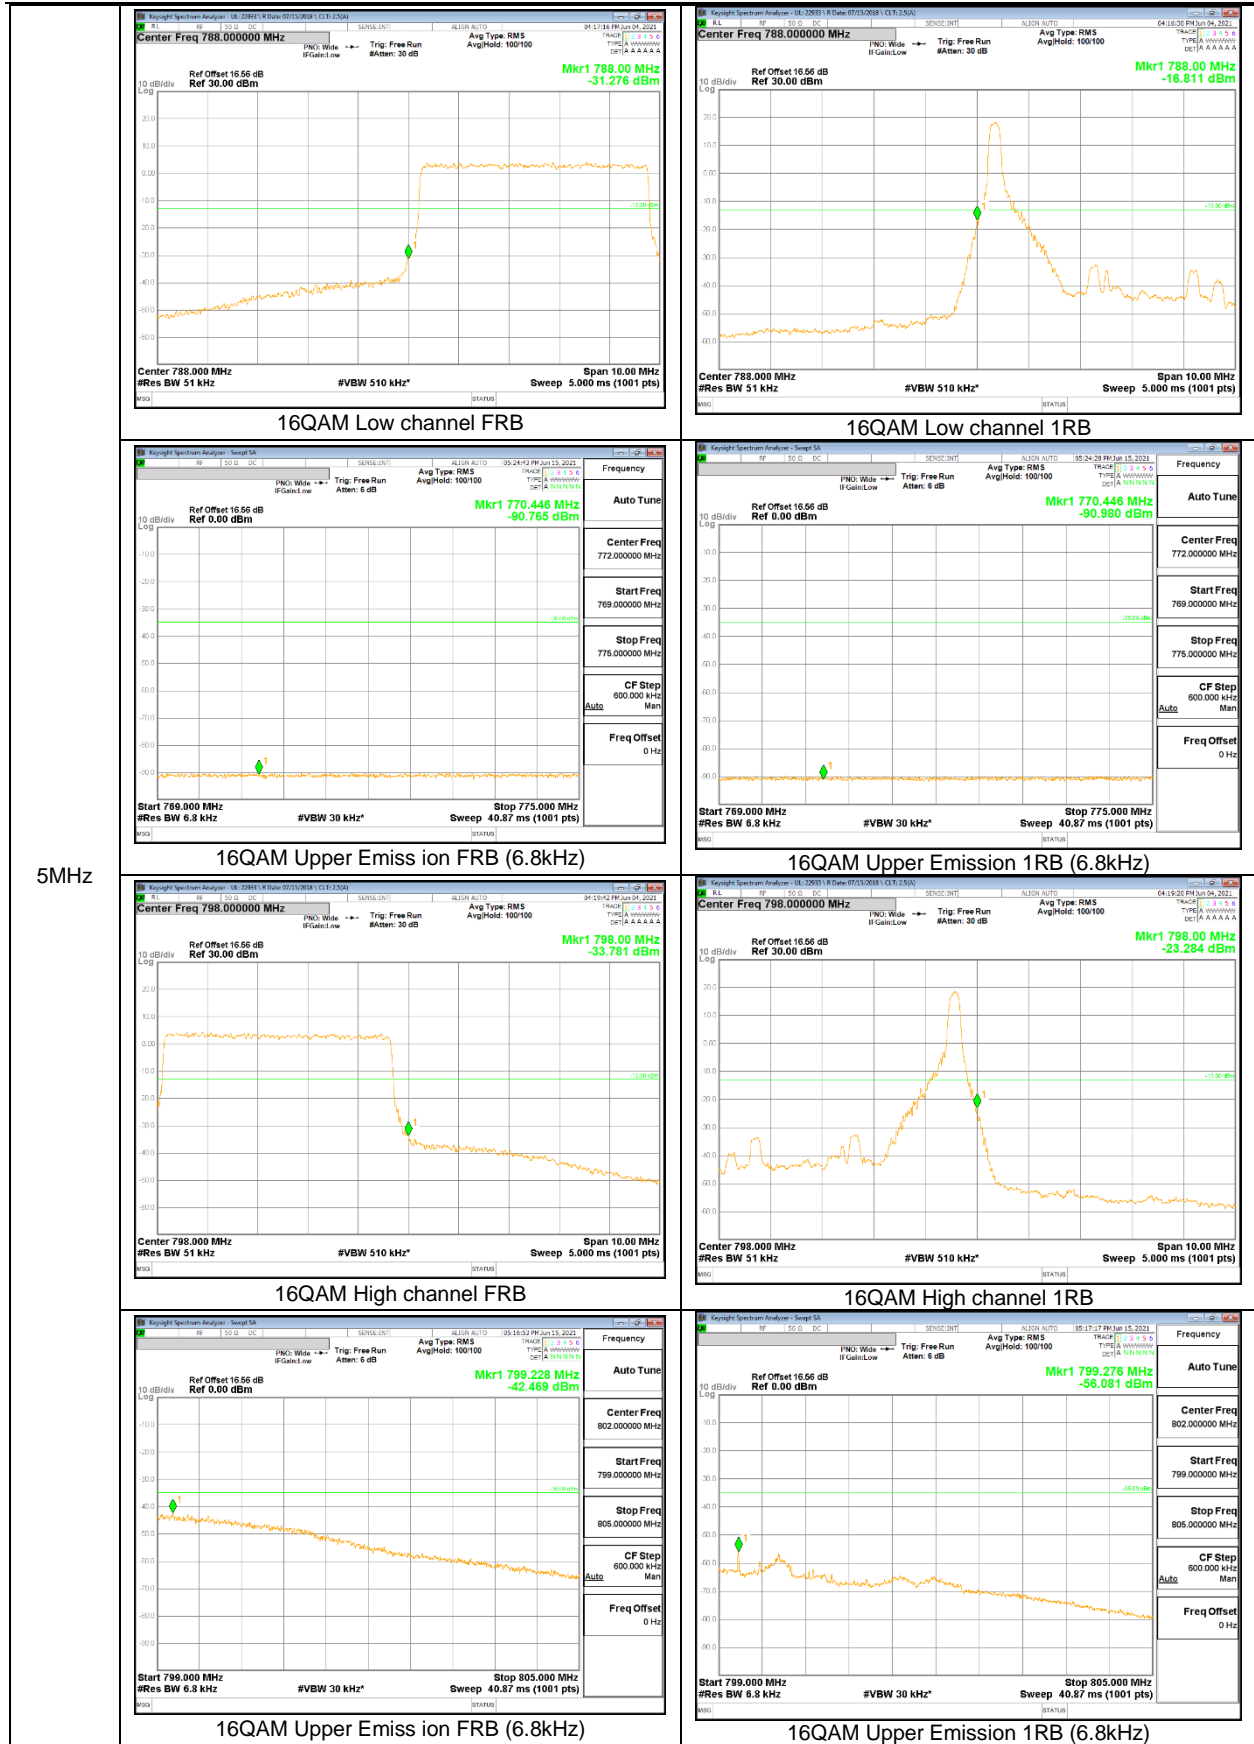

10MHz

5MHz

5MHz

LTE Band 25

15MHz

10MHz

5MHz

LTE Band 66

20MHz

3MHz