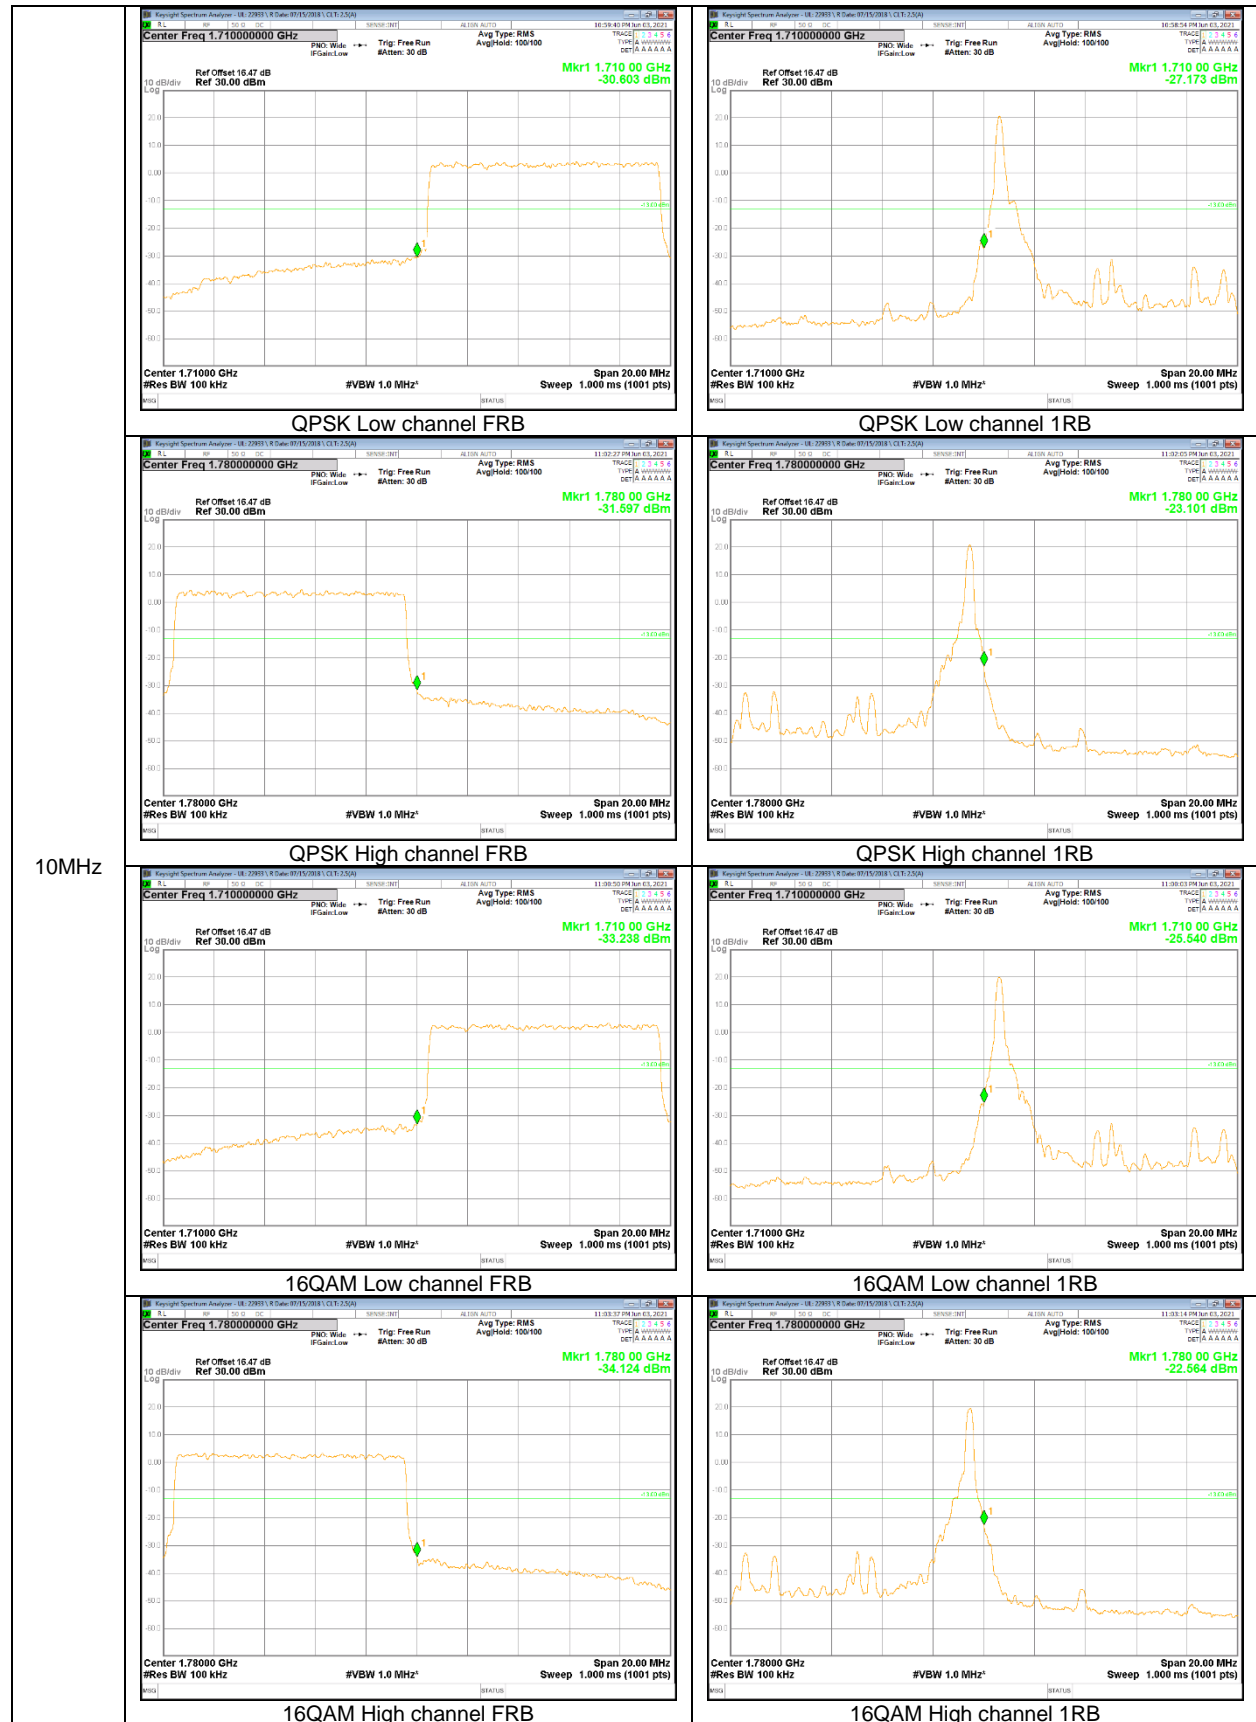

10MHz

5MHz

5MHz

LTE Band 25

15MHz

10MHz

5MHz

LTE Band 66

20MHz

3MHz