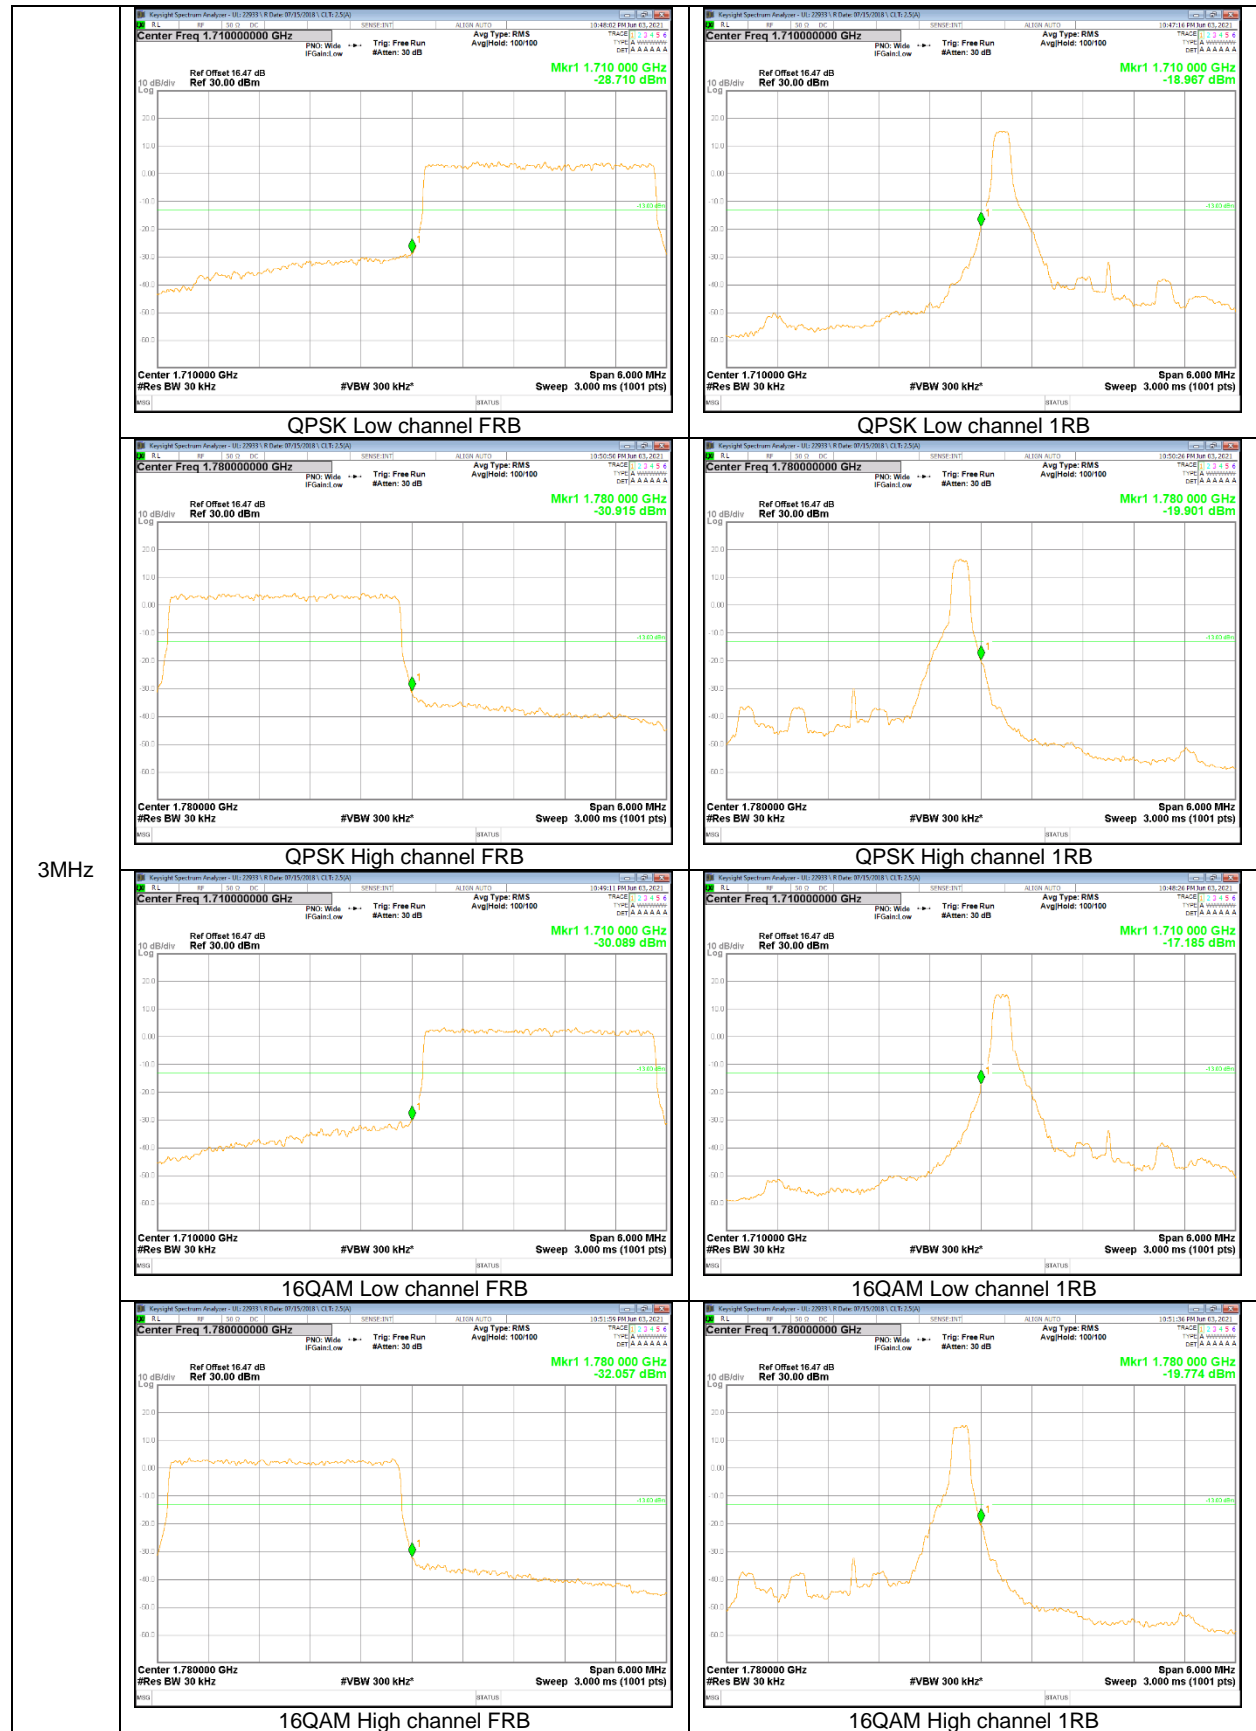

10MHz

5MHz

5MHz

LTE Band 25

15MHz

10MHz

5MHz

LTE Band 66

20MHz

3MHz