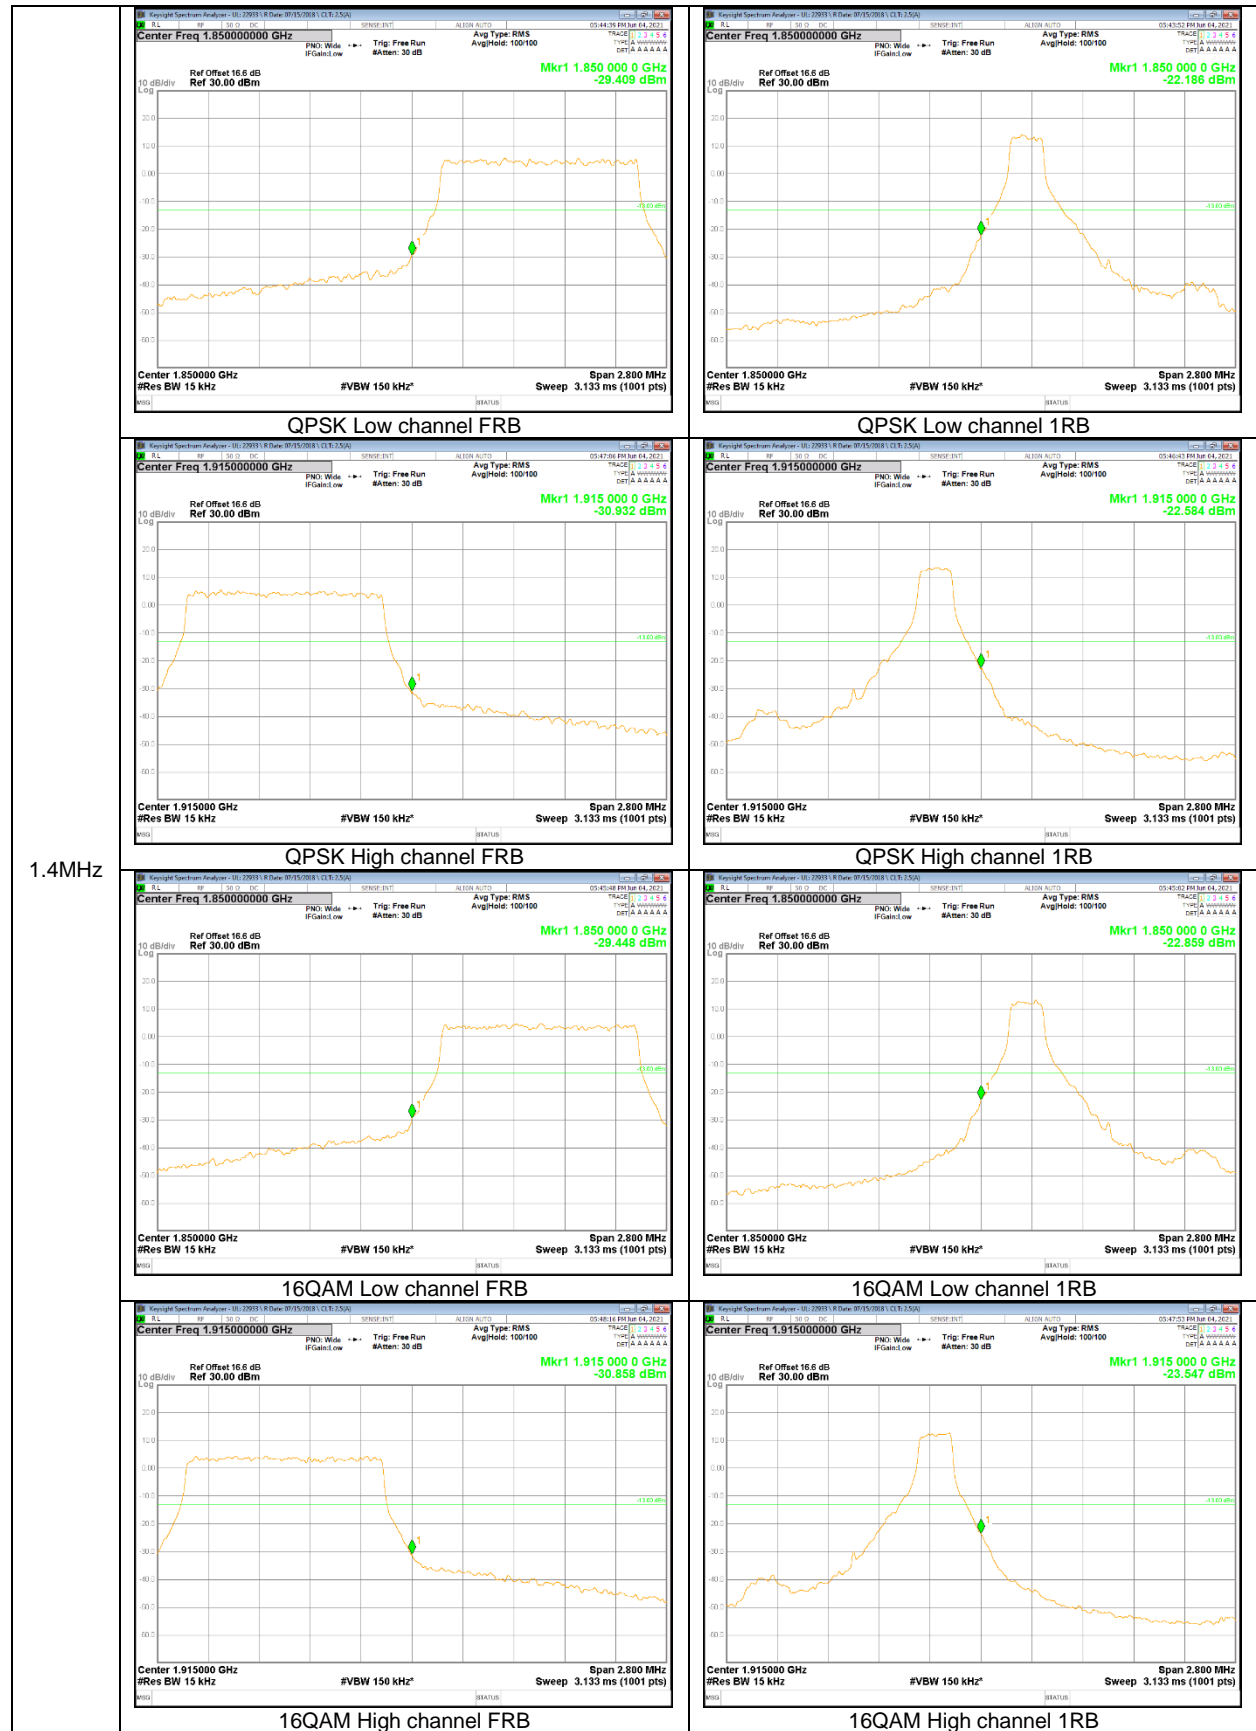

10MHz

5MHz

5MHz

LTE Band 25

15MHz

10MHz

5MHz

LTE Band 66

20MHz

3MHz