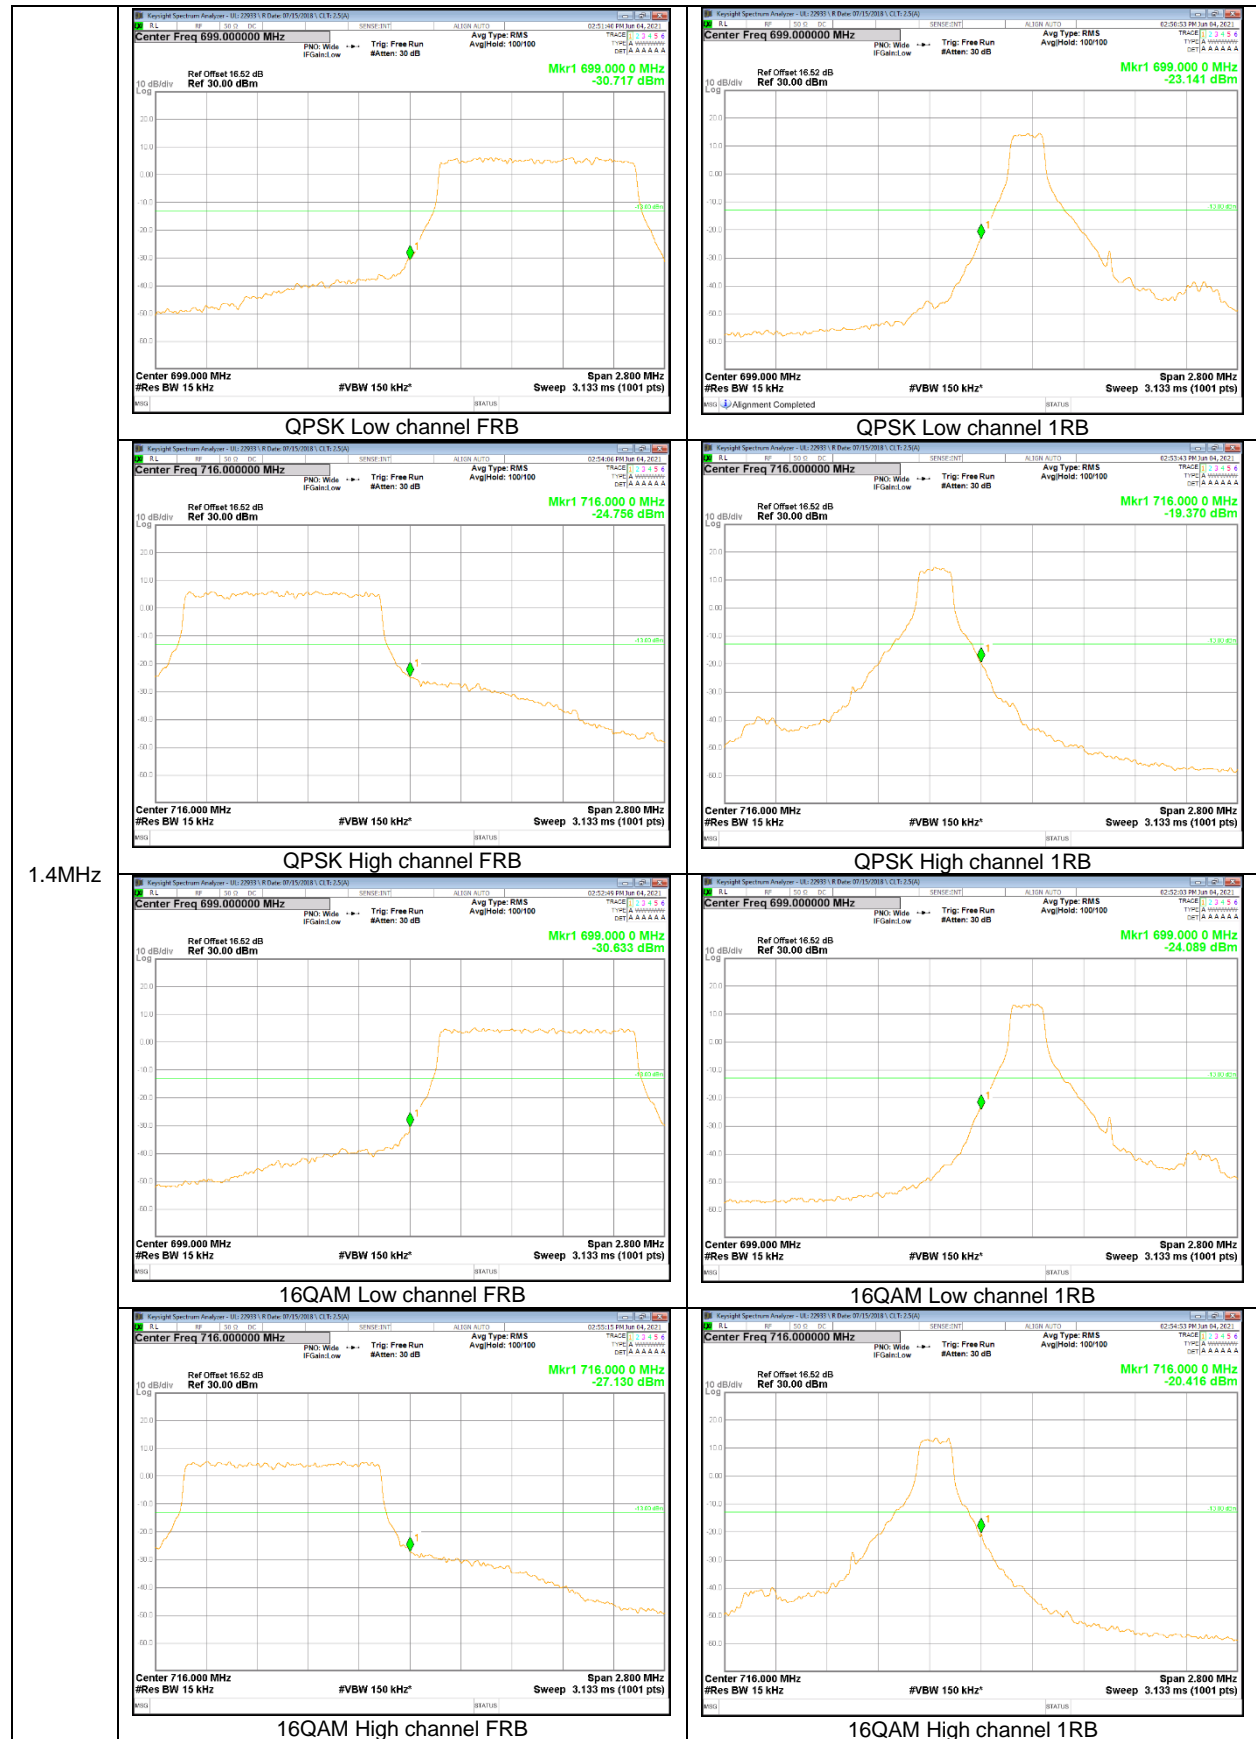

9.2.1. BAND EDGE RESULT

WCDMA

LTE Band 5

3MHz

LTE Band 12

5MHz

3MHz

LTE Band 13

10MHz

10MHz

5MHz

LTE Band 14

10MHz