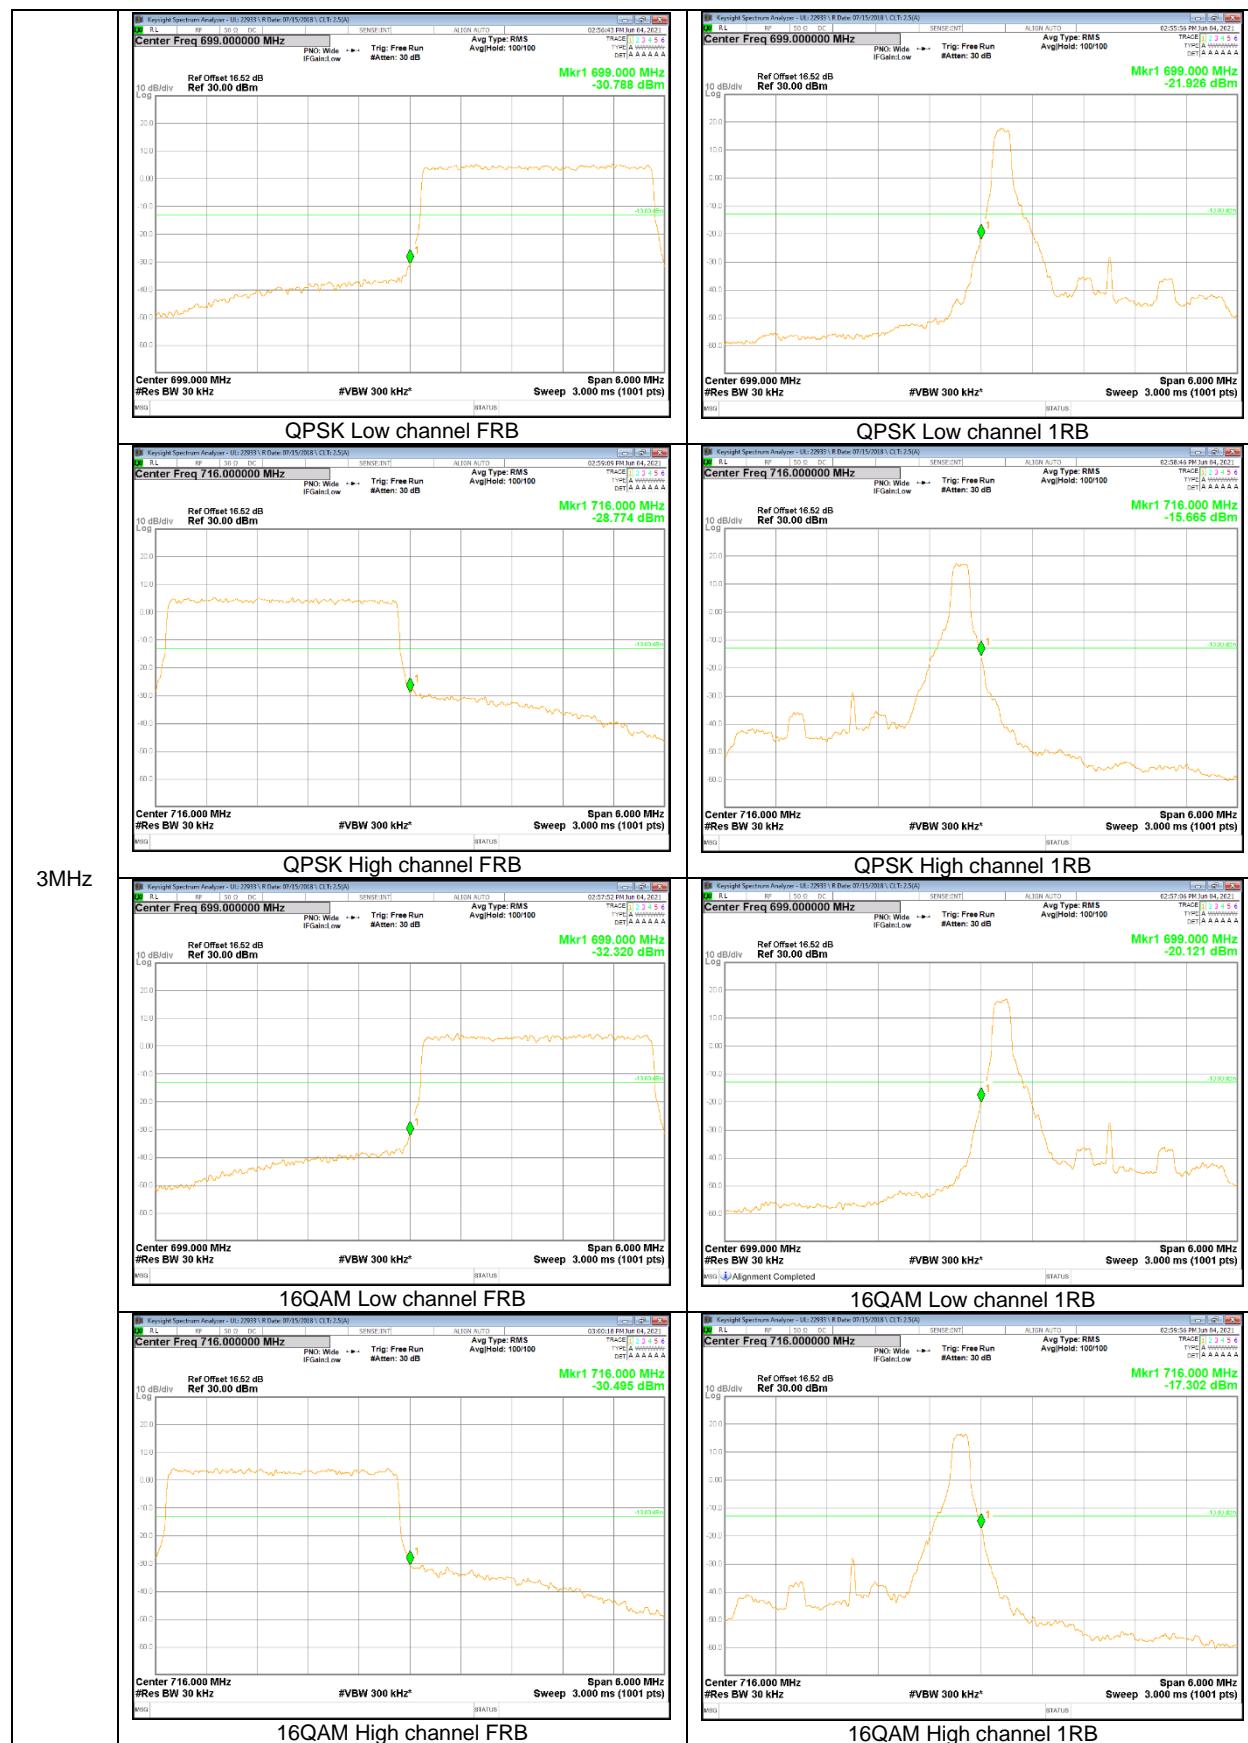

9.2.1. BAND EDGE RESULT

WCDMA

LTE Band 5

3MHz

LTE Band 12

5MHz

3MHz

LTE Band 13

10MHz

10MHz

5MHz

LTE Band 14

10MHz