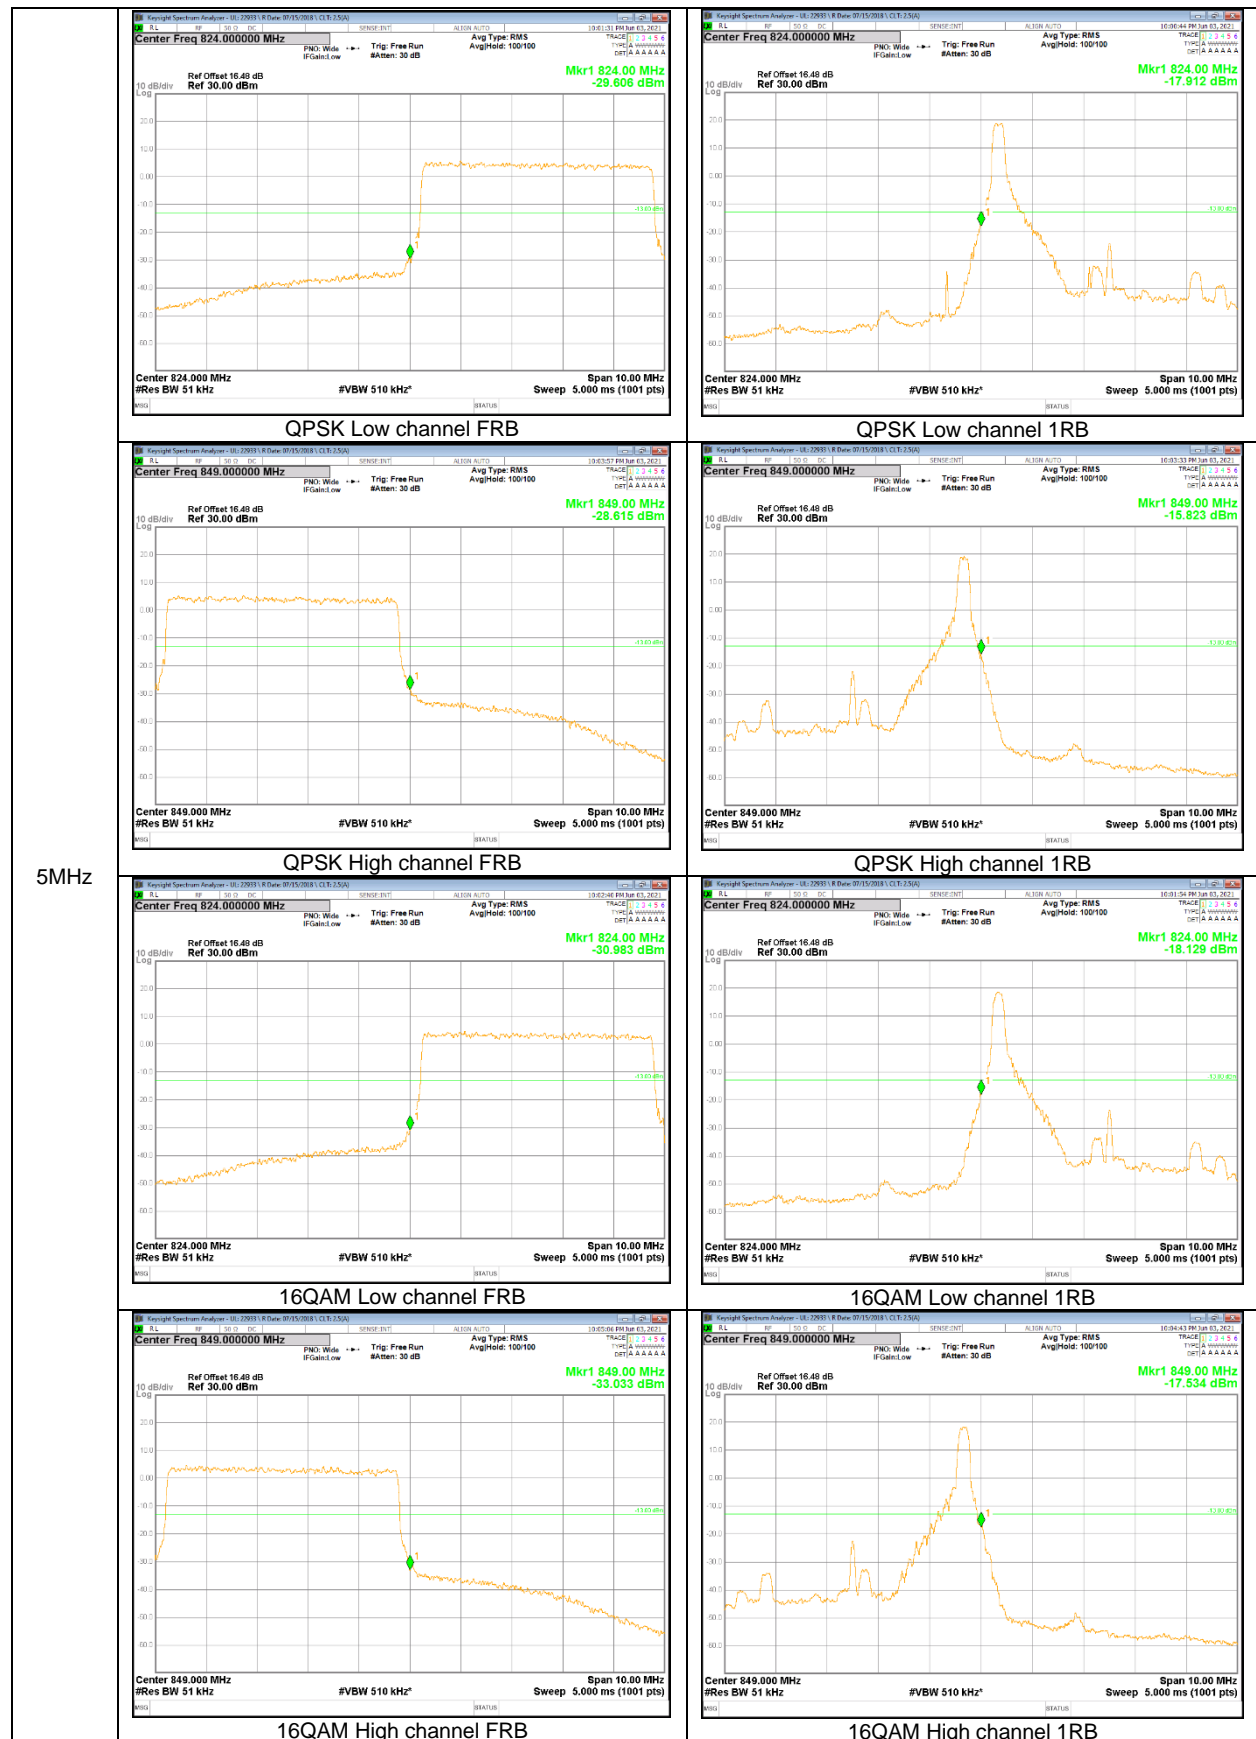

9.2.1. BAND EDGE RESULT

WCDMA

LTE Band 5

3MHz

LTE Band 12

5MHz

3MHz

LTE Band 13

10MHz

10MHz

5MHz

LTE Band 14

10MHz