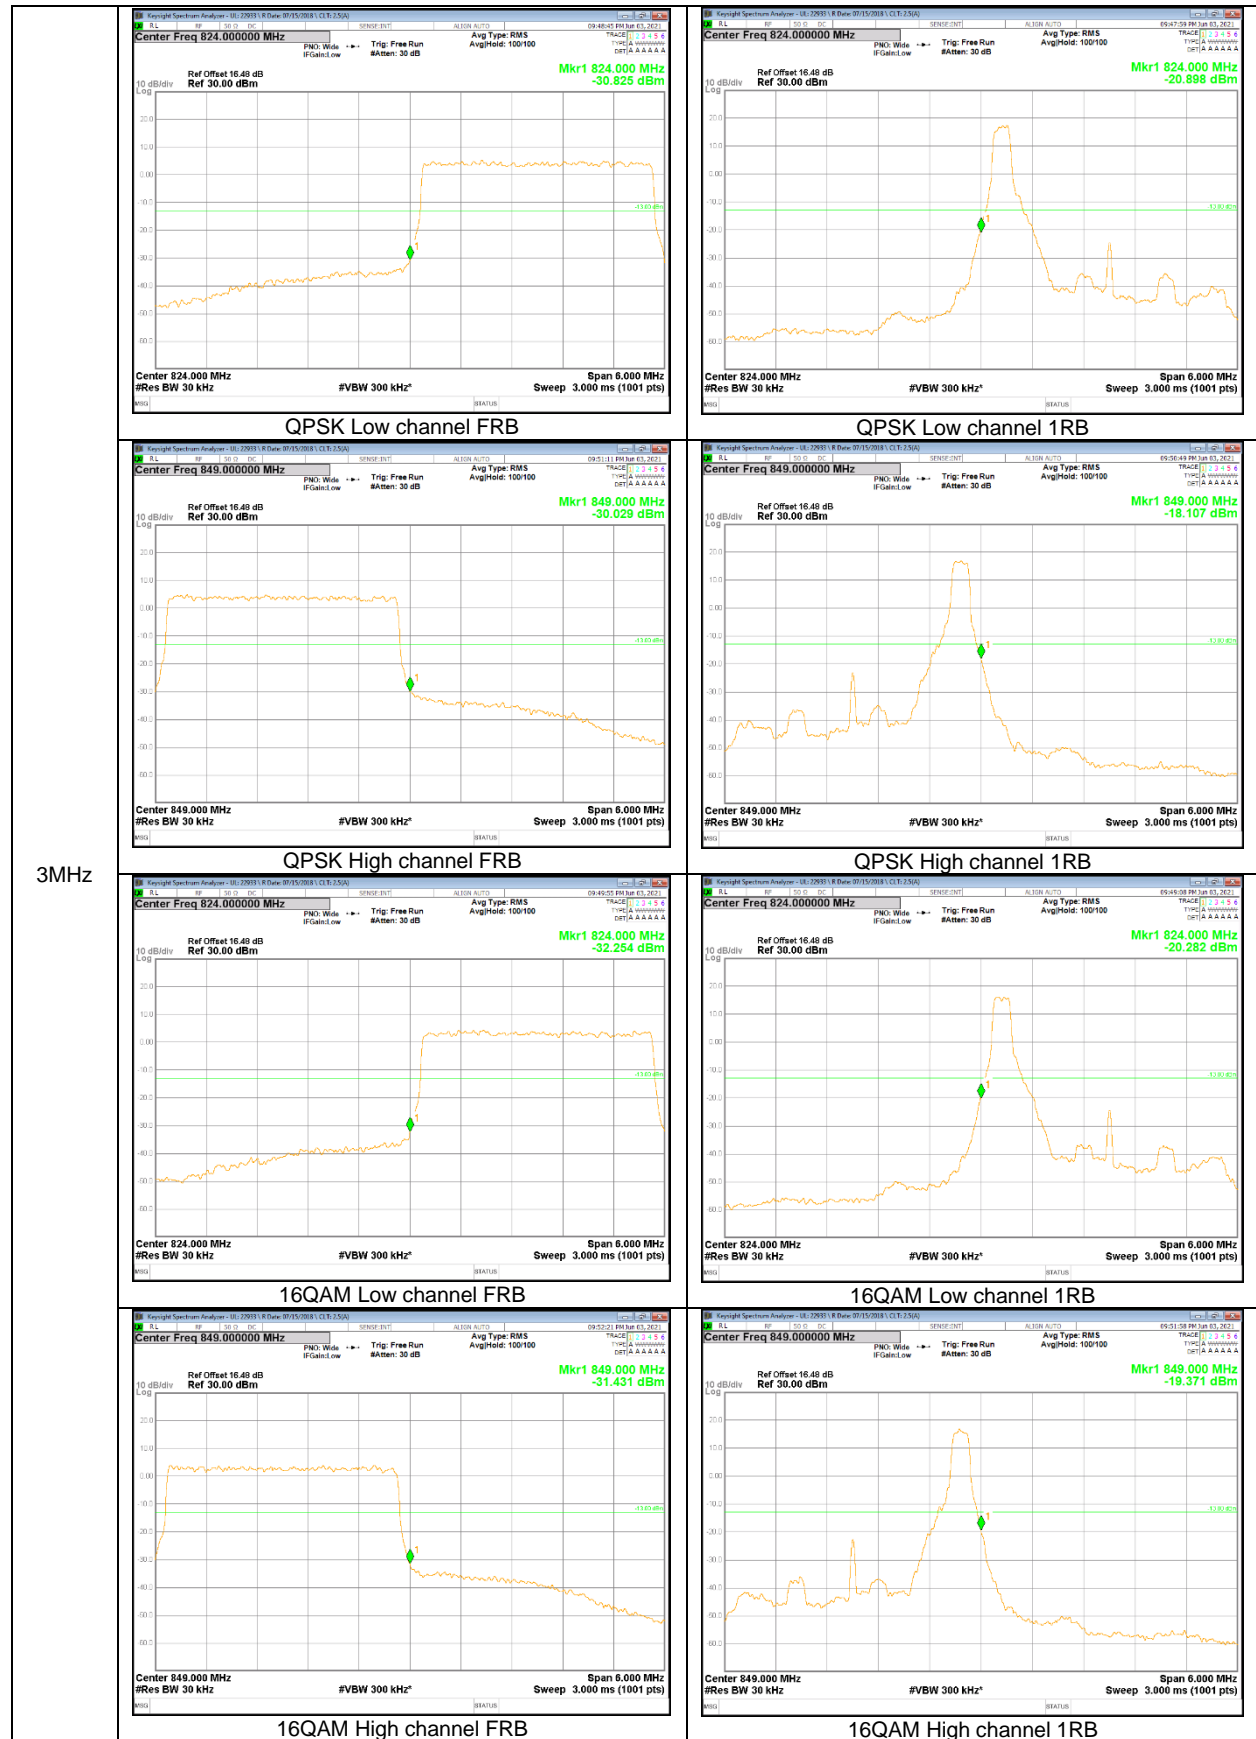

9.2.1. BAND EDGE RESULT

WCDMA

LTE Band 5

3MHz

LTE Band 12

5MHz

3MHz

LTE Band 13

10MHz

10MHz

5MHz

LTE Band 14

10MHz