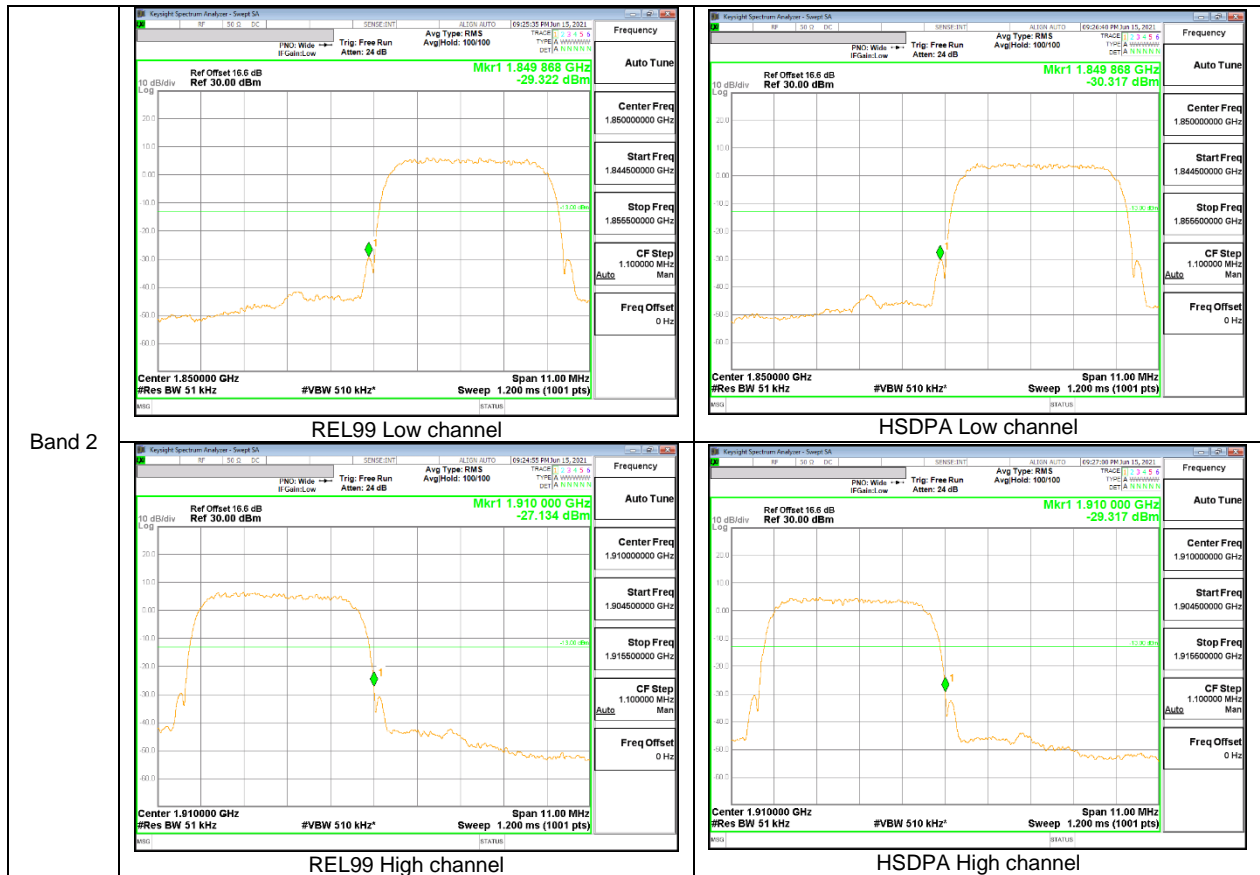

9.2.1. BAND EDGE RESULT

WCDMA

LTE Band 5

3MHz

LTE Band 12

5MHz

3MHz

LTE Band 13

10MHz

10MHz

5MHz

LTE Band 14

10MHz