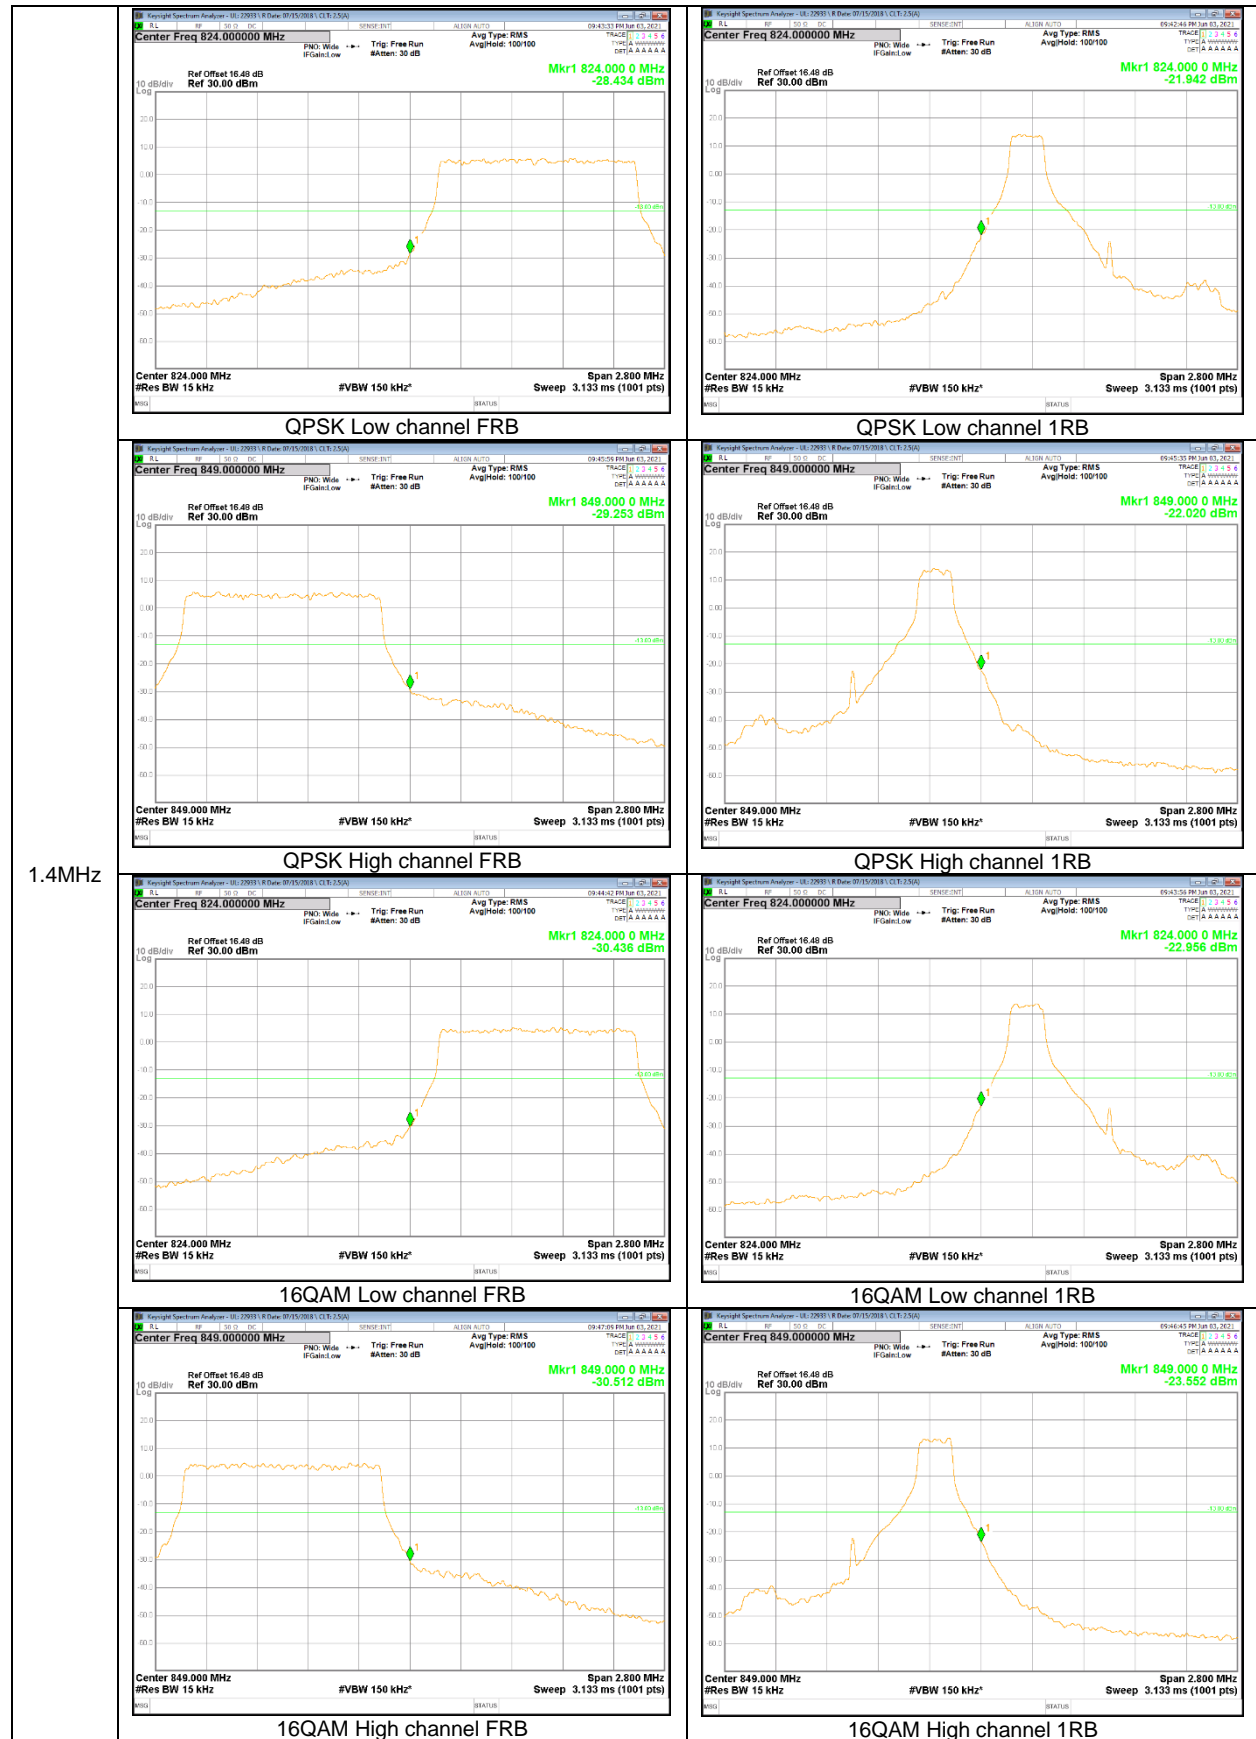

9.2.1. BAND EDGE RESULT

WCDMA

LTE Band 5

3MHz

LTE Band 12

5MHz

3MHz

LTE Band 13

10MHz

10MHz

5MHz

LTE Band 14

10MHz