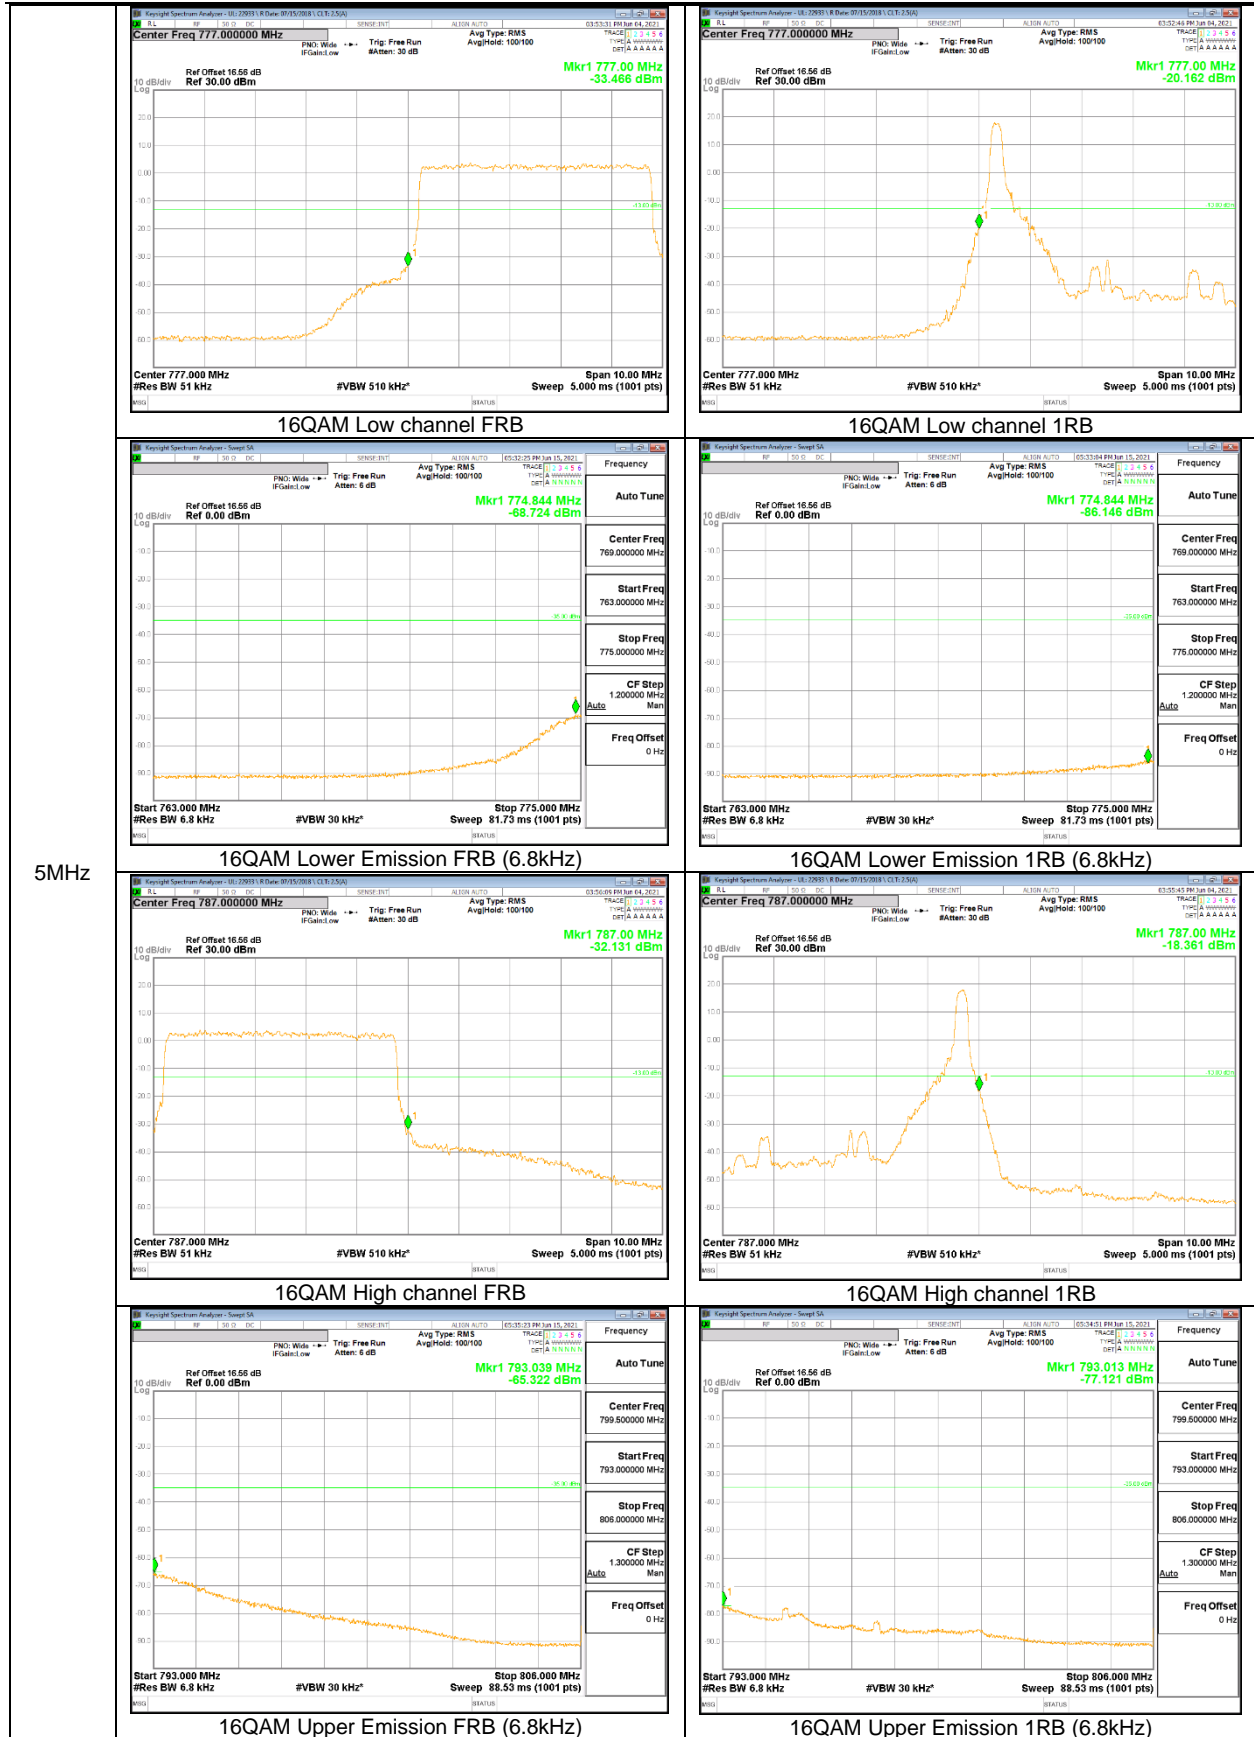

9.2.1. BAND EDGE RESULT

WCDMA

LTE Band 5

3MHz

LTE Band 12

5MHz

3MHz

LTE Band 13

10MHz

10MHz

5MHz

LTE Band 14

10MHz