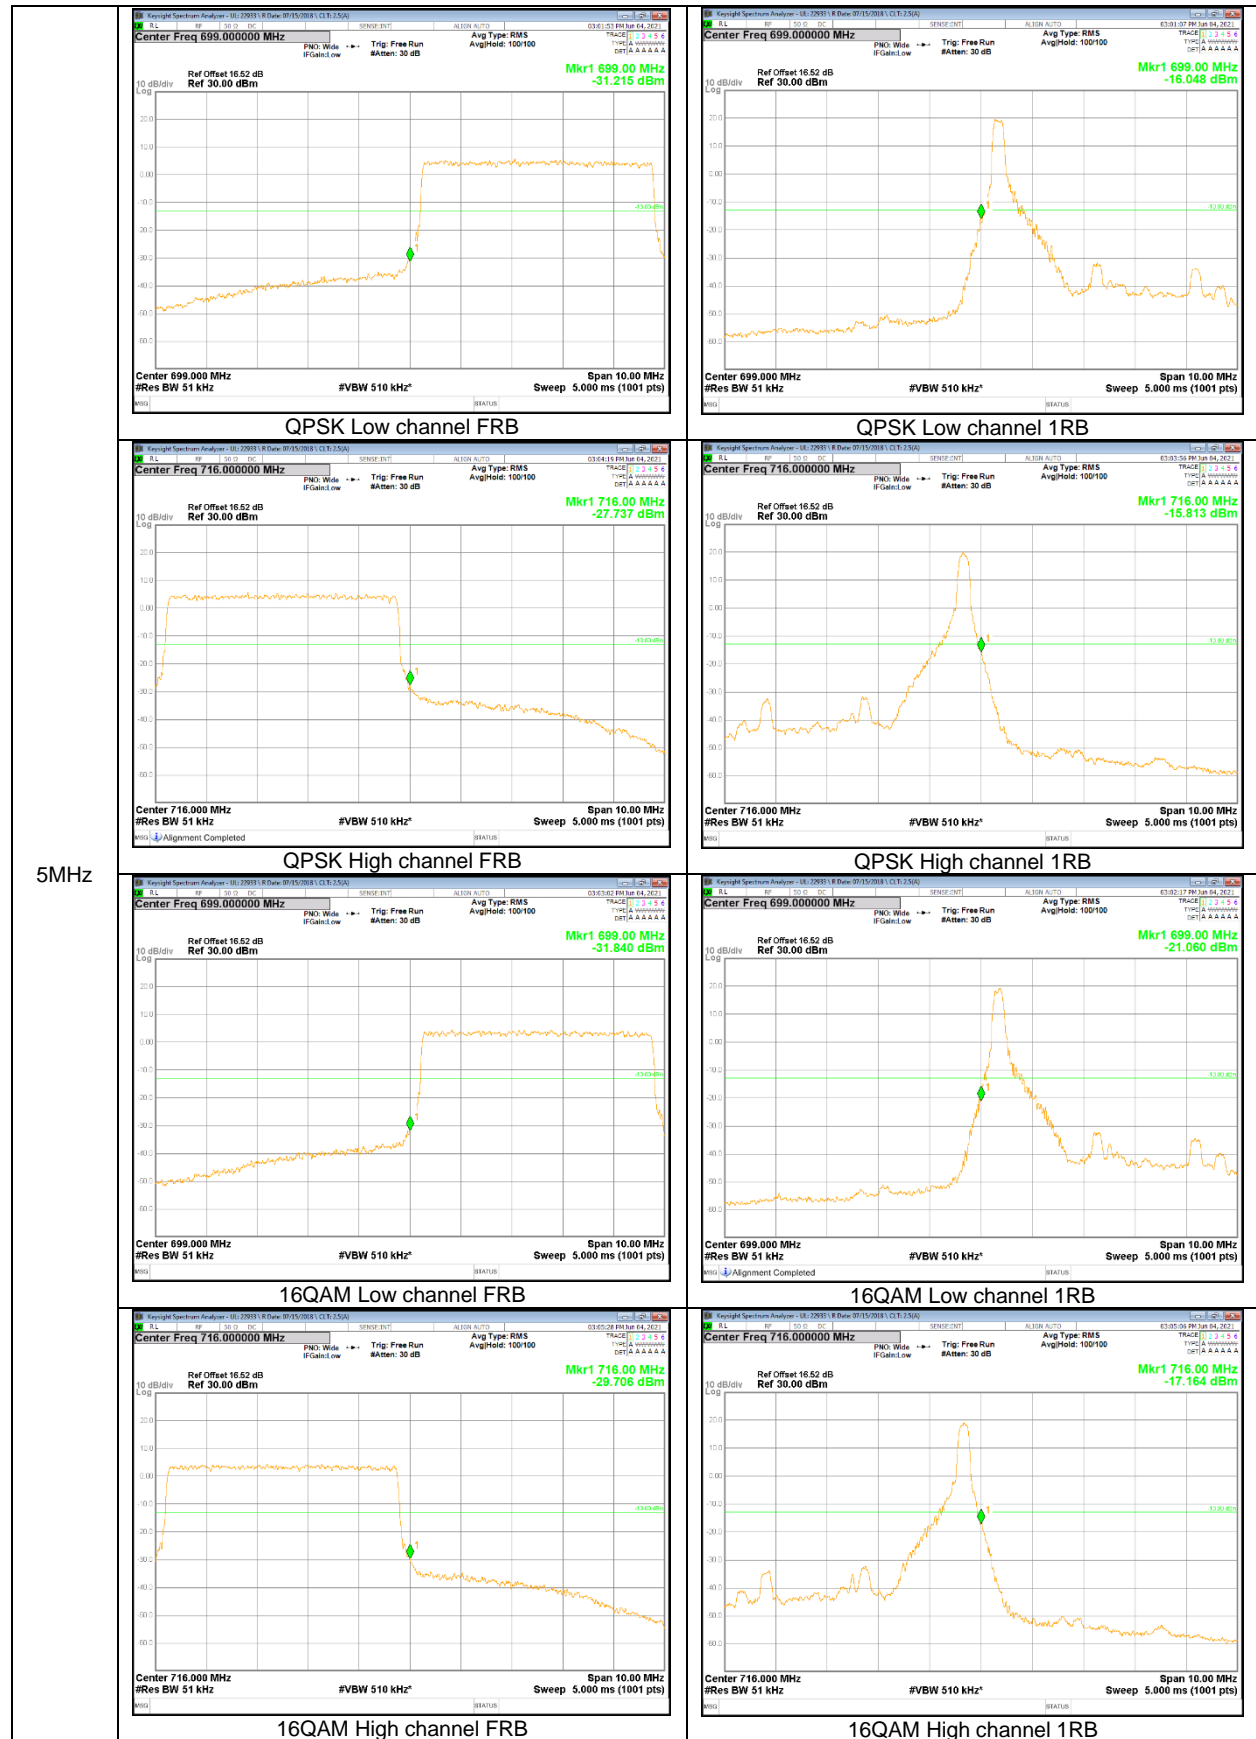

9.2.1. BAND EDGE RESULT

WCDMA

LTE Band 5

3MHz

LTE Band 12

5MHz

3MHz

LTE Band 13

10MHz

10MHz

5MHz

LTE Band 14

10MHz