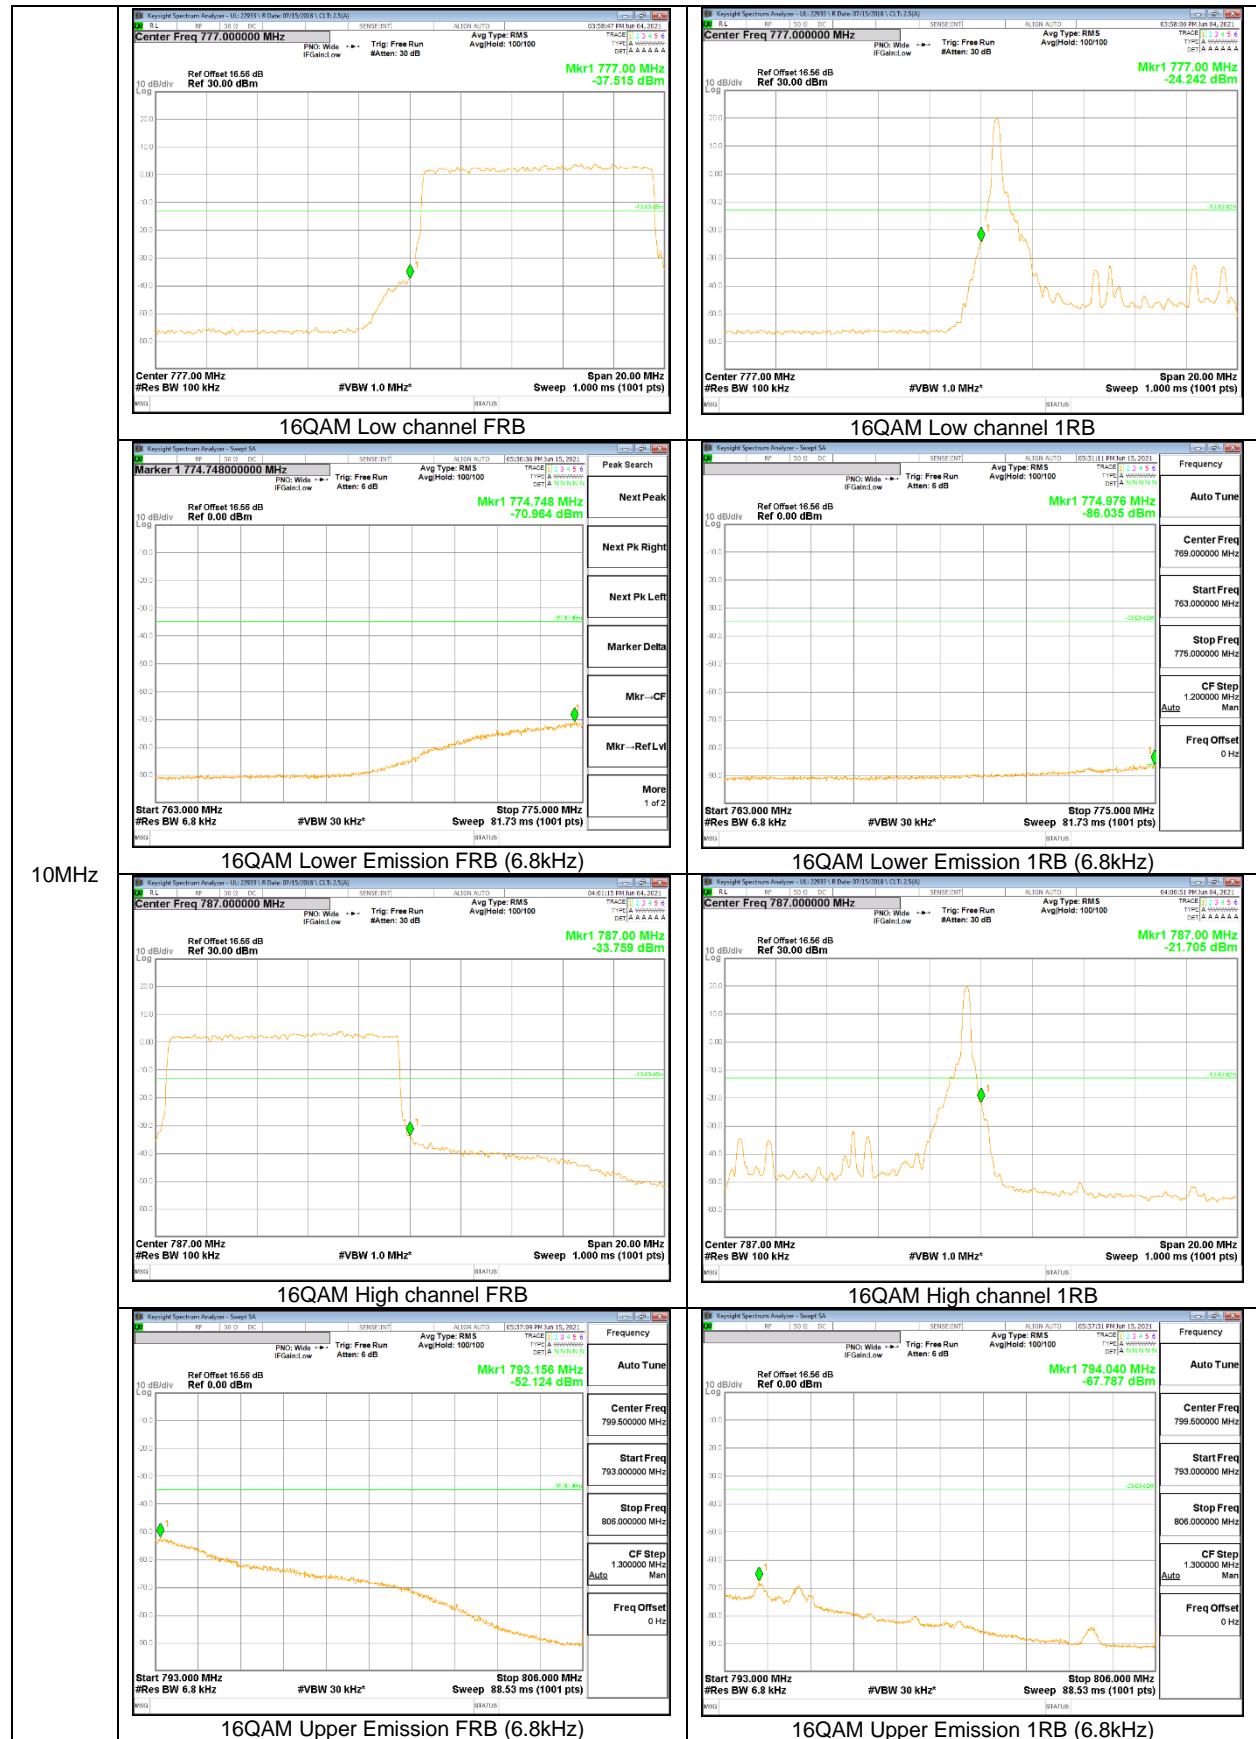

9.2.1. BAND EDGE RESULT

WCDMA

LTE Band 5

3MHz

LTE Band 12

5MHz

3MHz

LTE Band 13

10MHz

10MHz

5MHz

LTE Band 14

10MHz