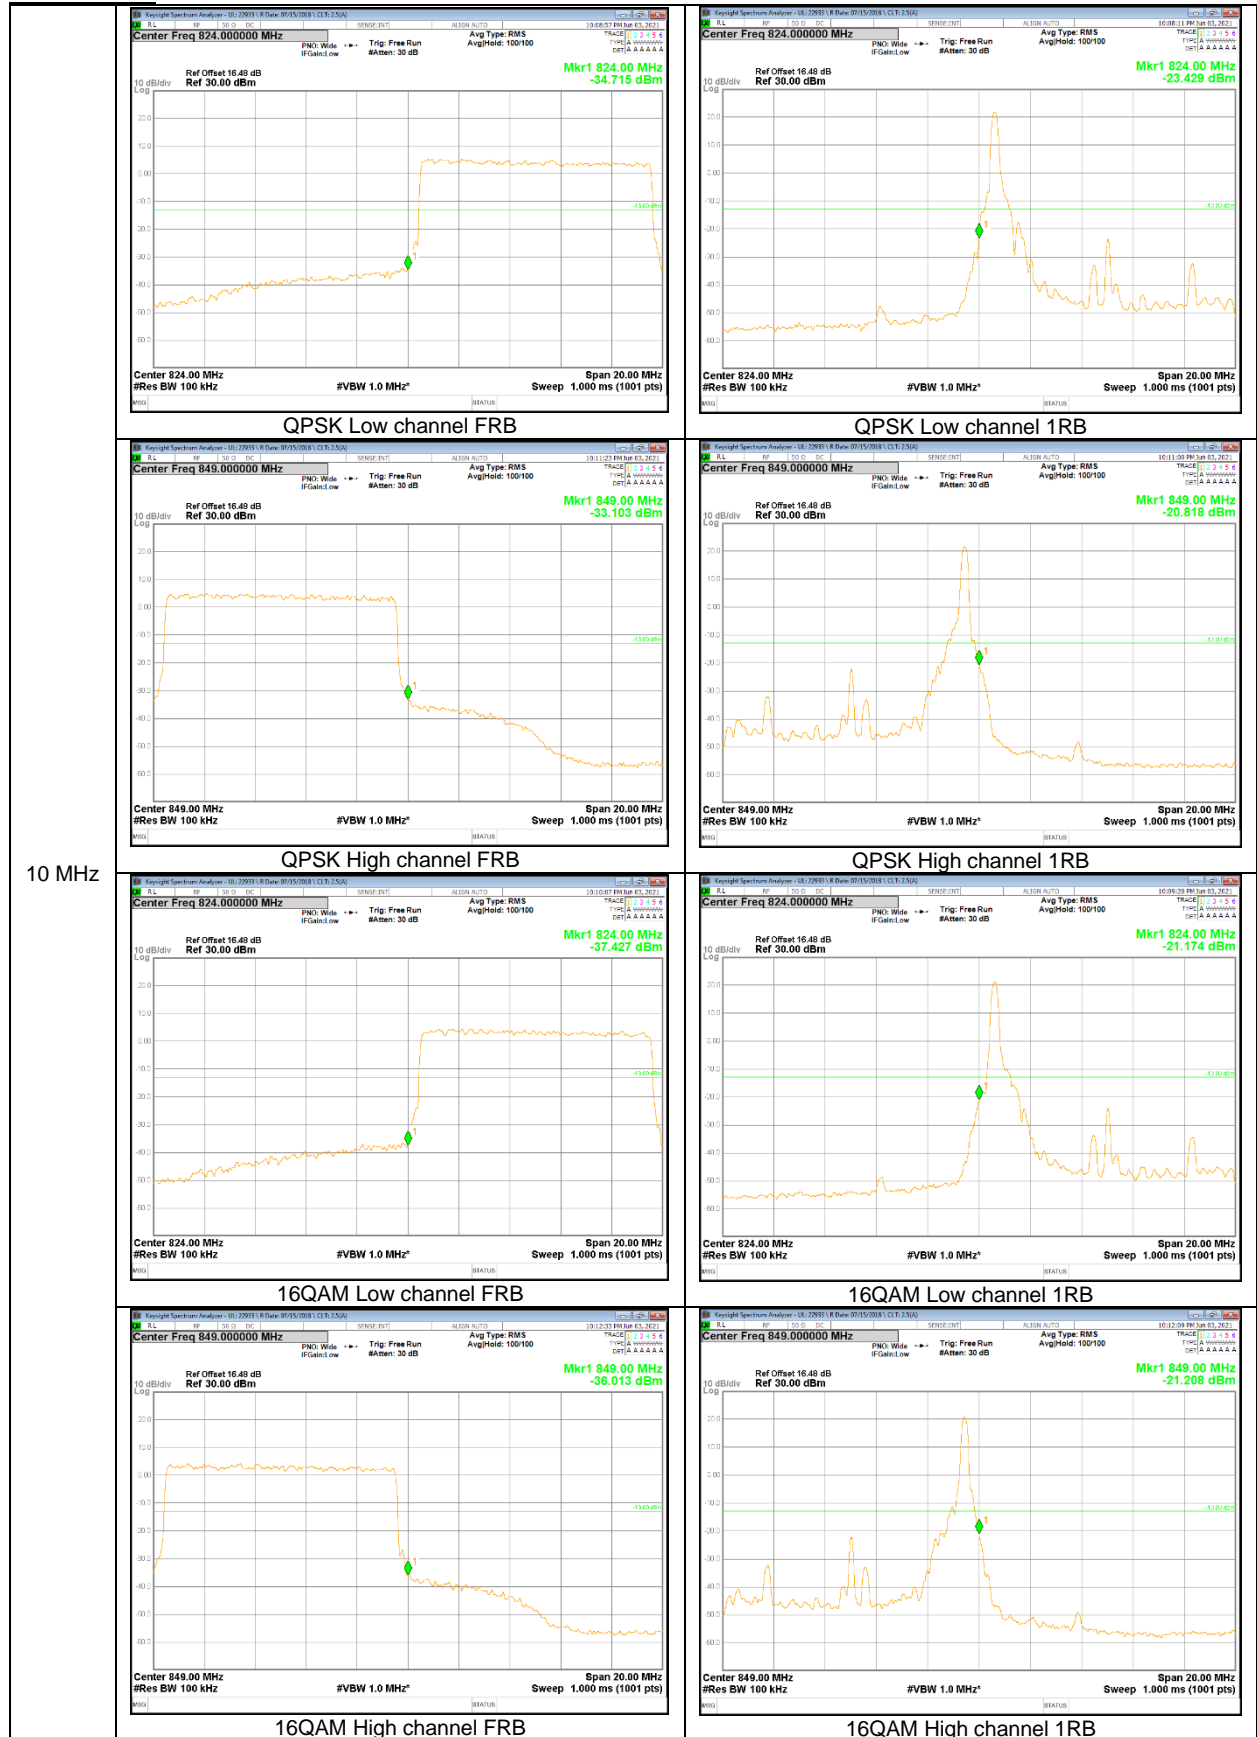

9.2.1. BAND EDGE RESULT

WCDMA

LTE Band 5

3MHz

LTE Band 12

5MHz

3MHz

LTE Band 13

10MHz

10MHz

5MHz

LTE Band 14

10MHz