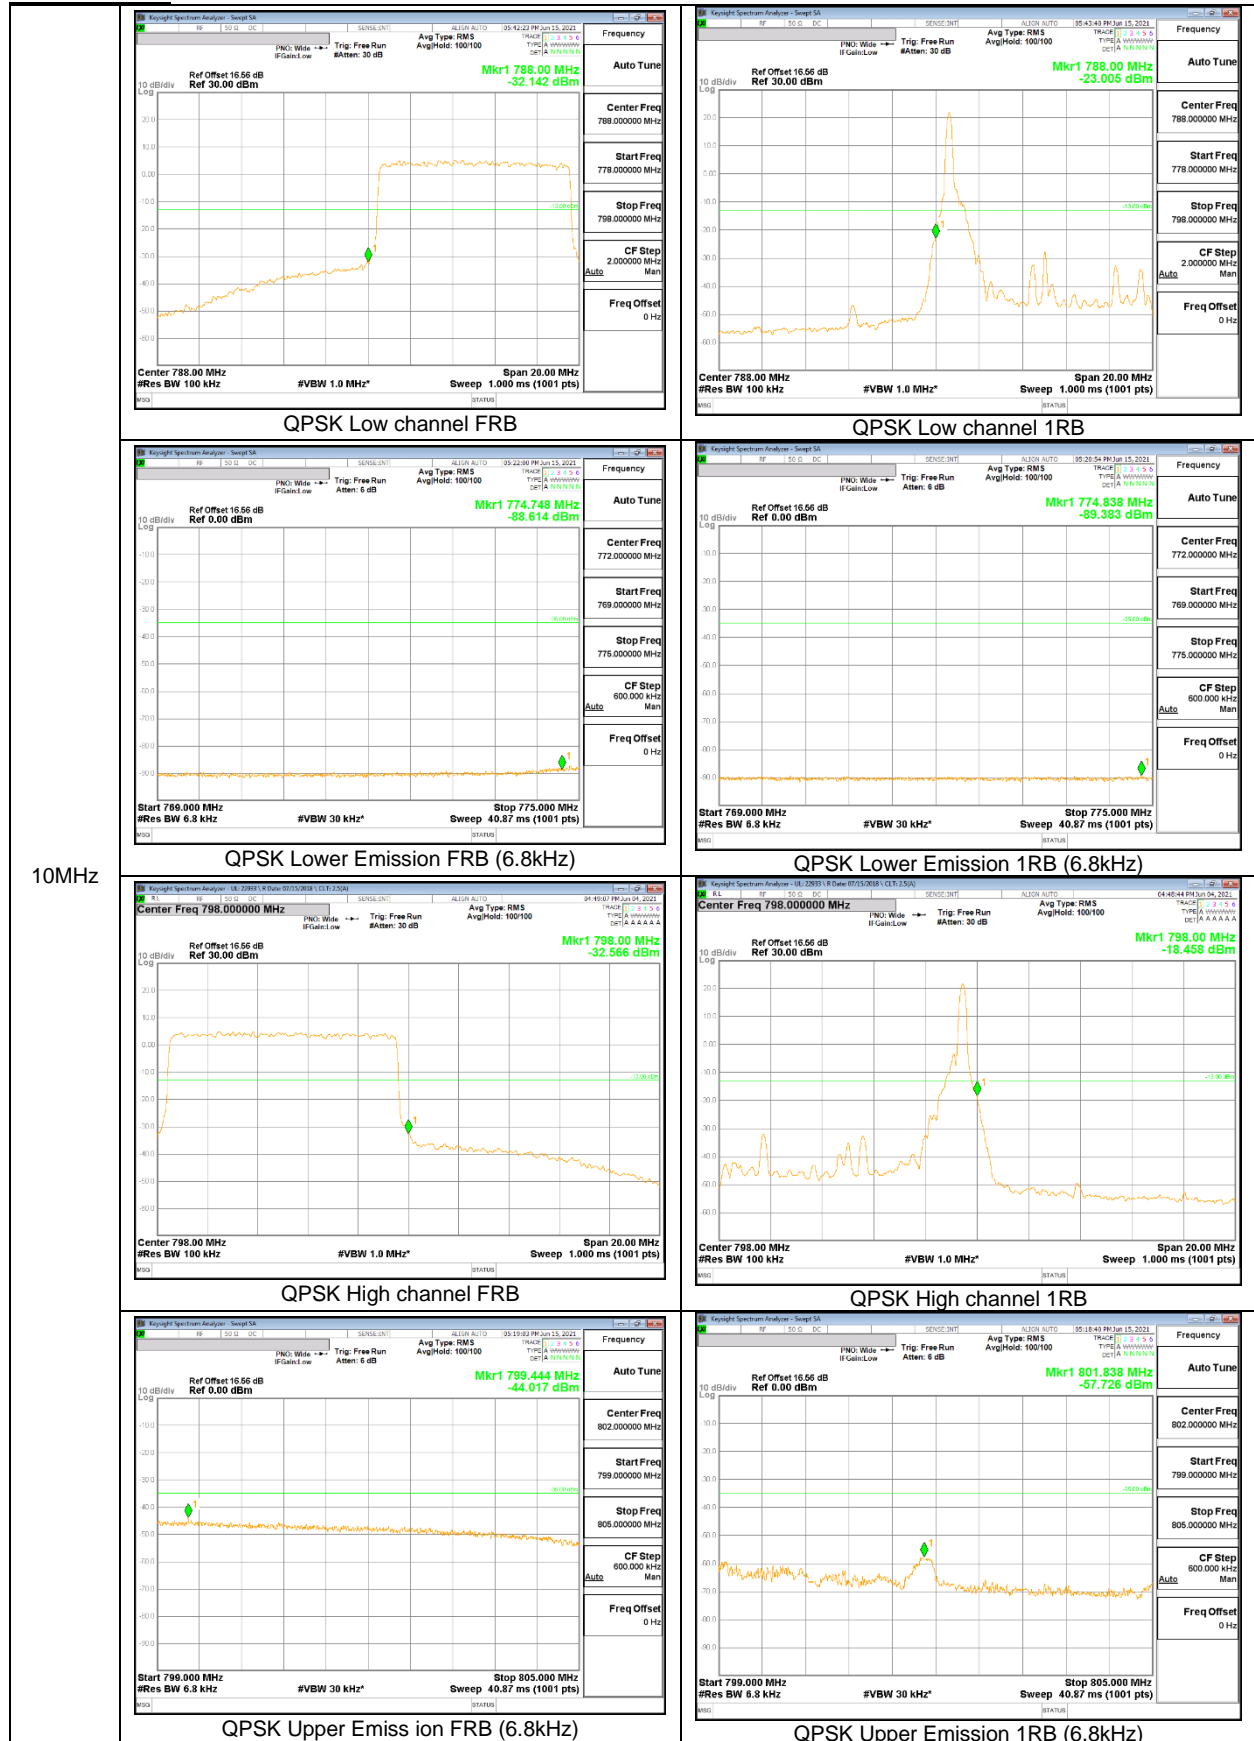

9.2.1. BAND EDGE RESULT

WCDMA

LTE Band 5

3MHz

LTE Band 12

5MHz

3MHz

LTE Band 13

10MHz

10MHz

5MHz

LTE Band 14

10MHz