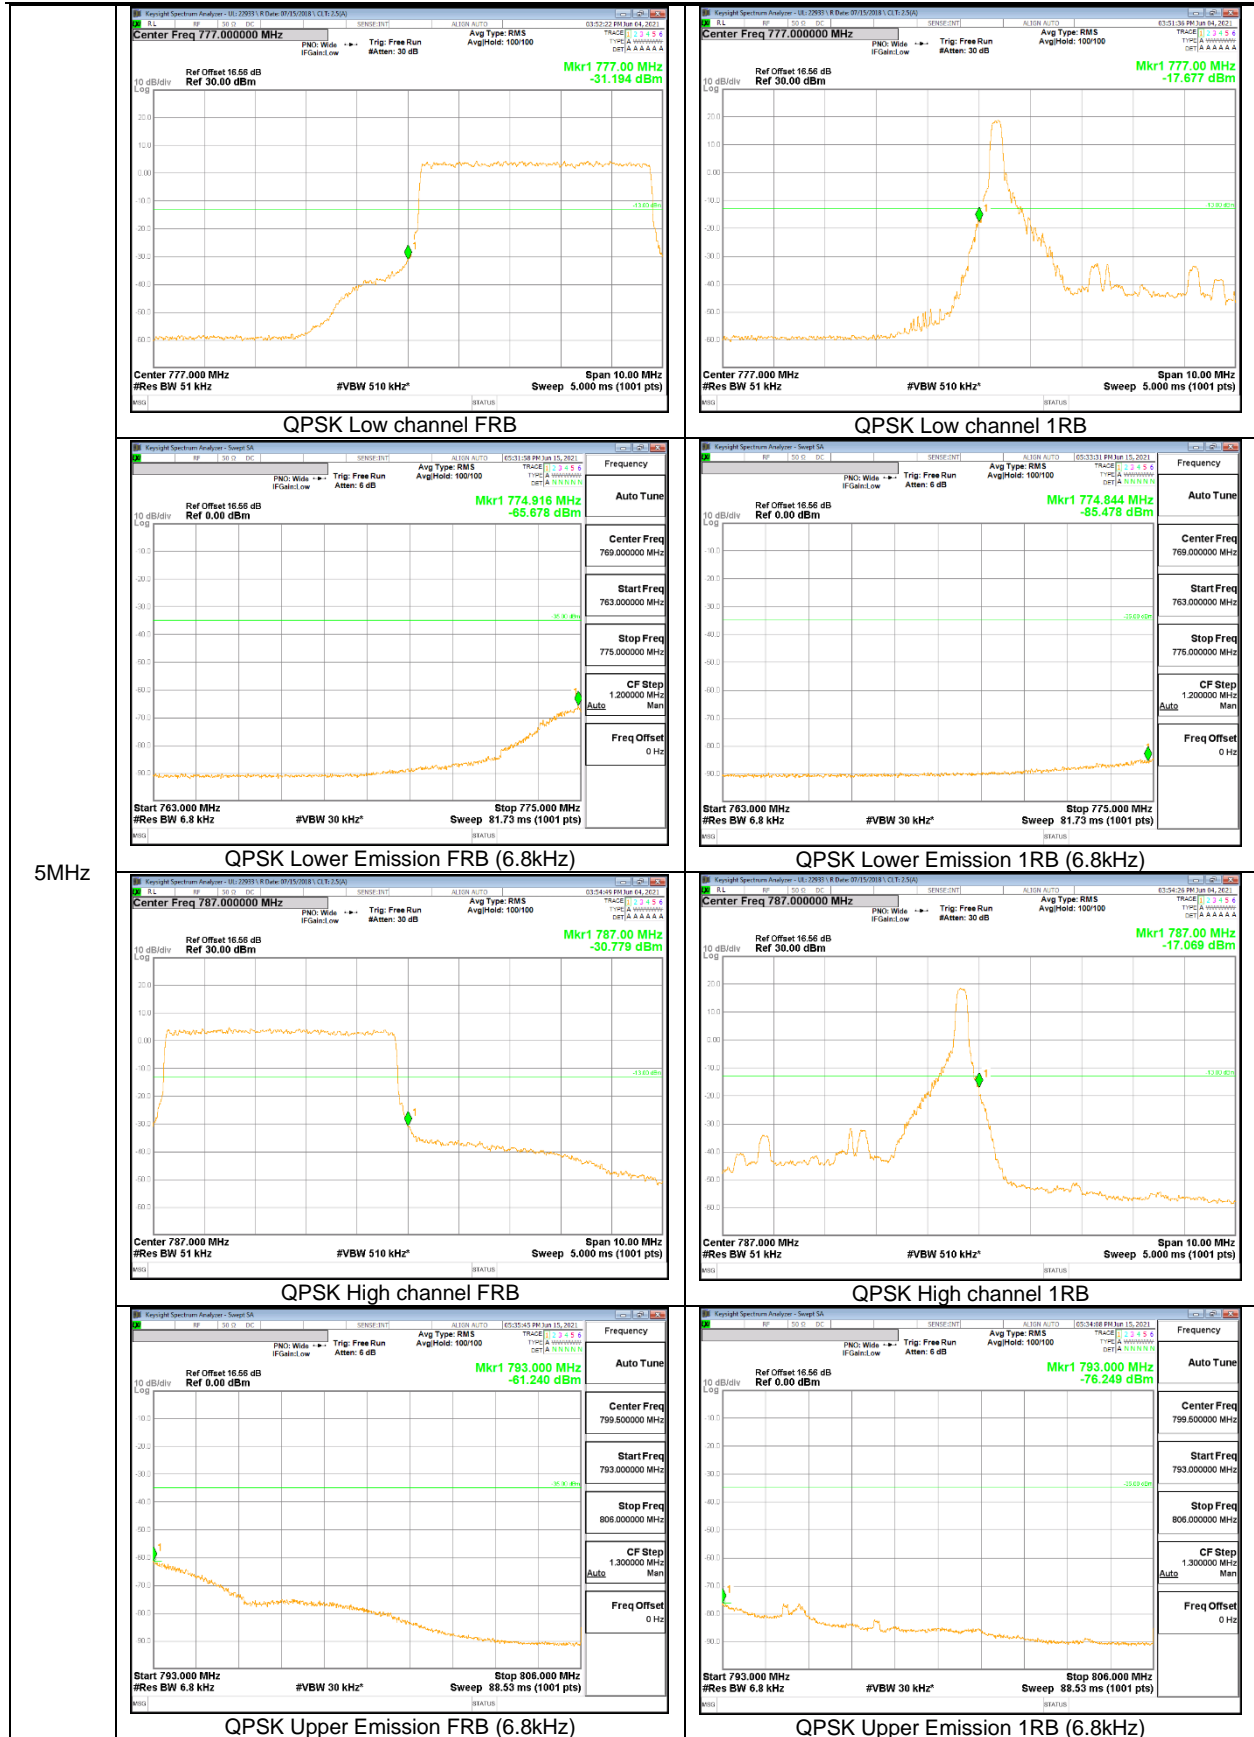

9.2.1. BAND EDGE RESULT

WCDMA

LTE Band 5

3MHz

LTE Band 12

5MHz

3MHz

LTE Band 13

10MHz

10MHz

5MHz

LTE Band 14

10MHz