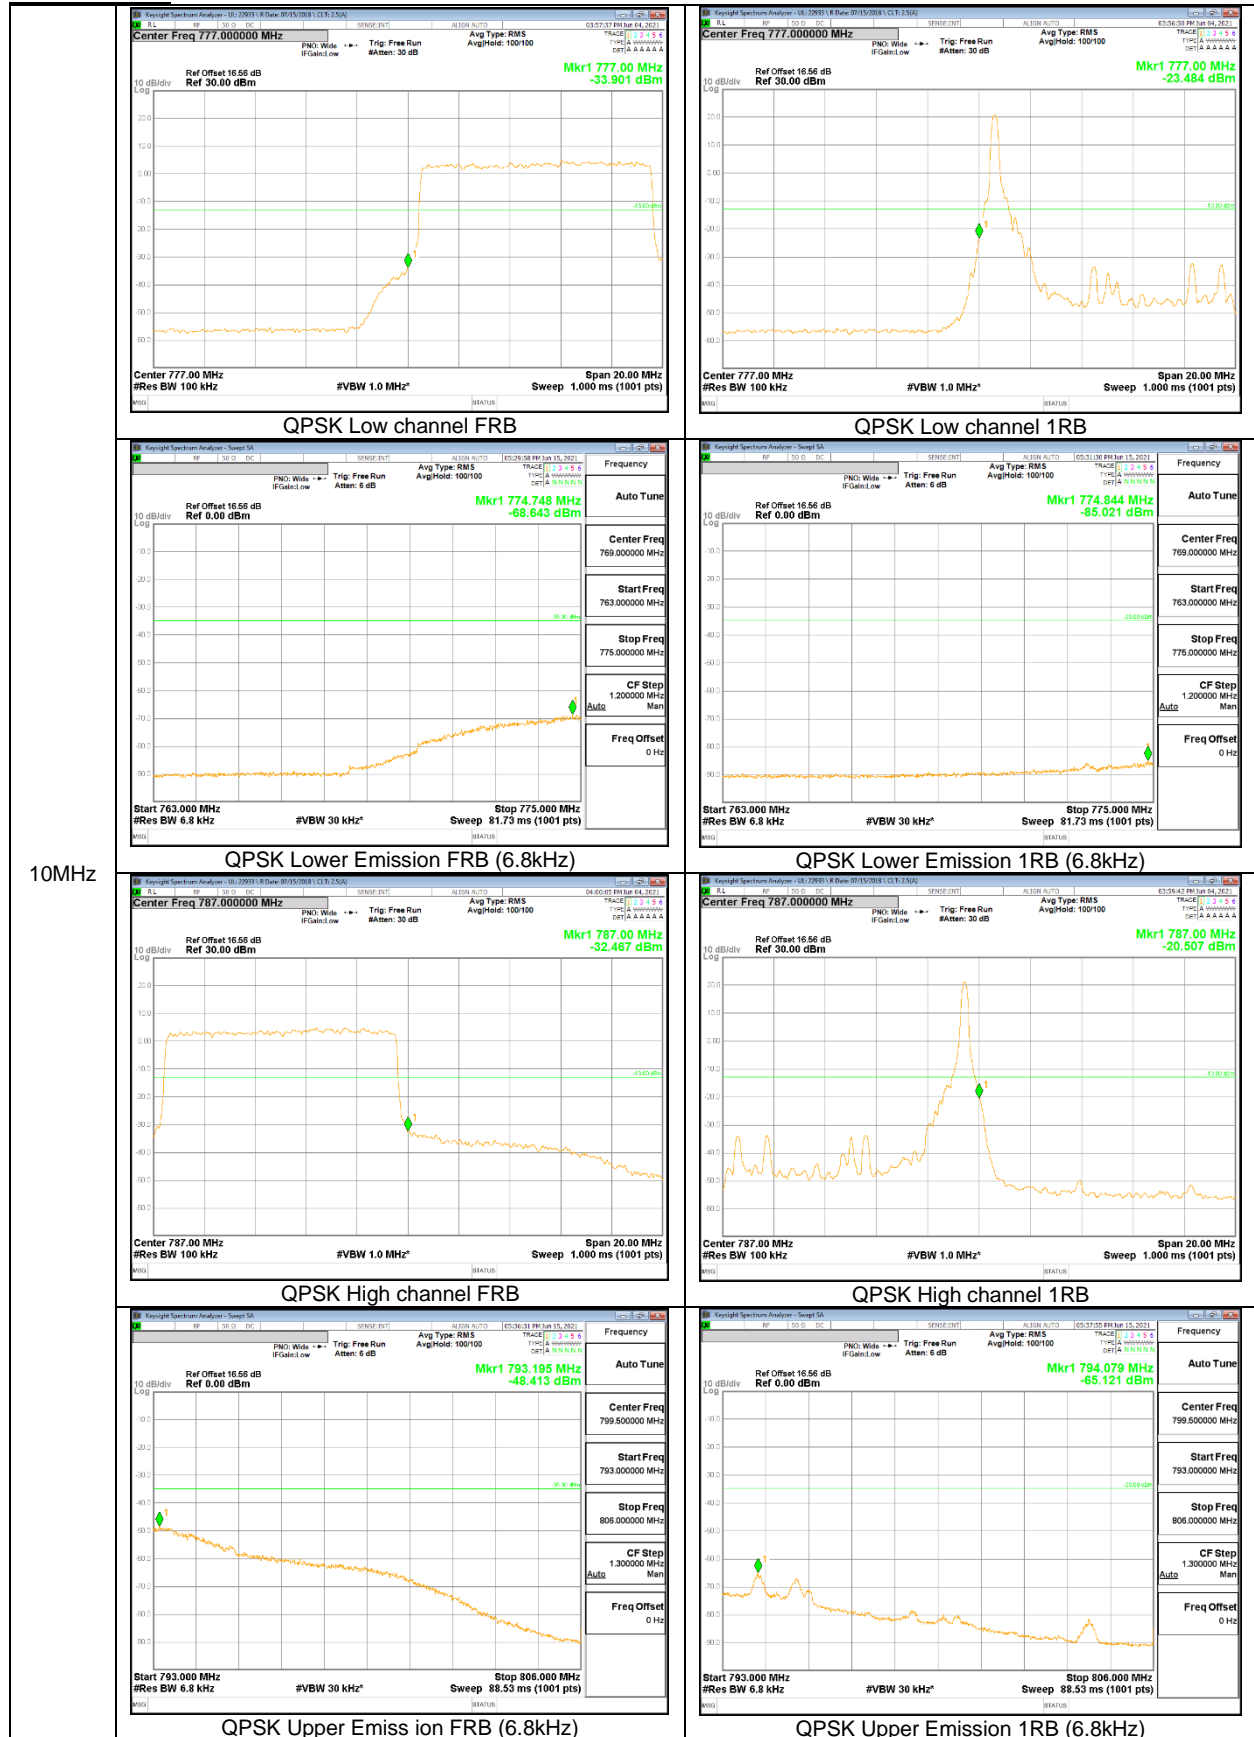

9.2.1. BAND EDGE RESULT

WCDMA

LTE Band 5

3MHz

LTE Band 12

5MHz

3MHz

LTE Band 13

10MHz

10MHz

5MHz

LTE Band 14

10MHz