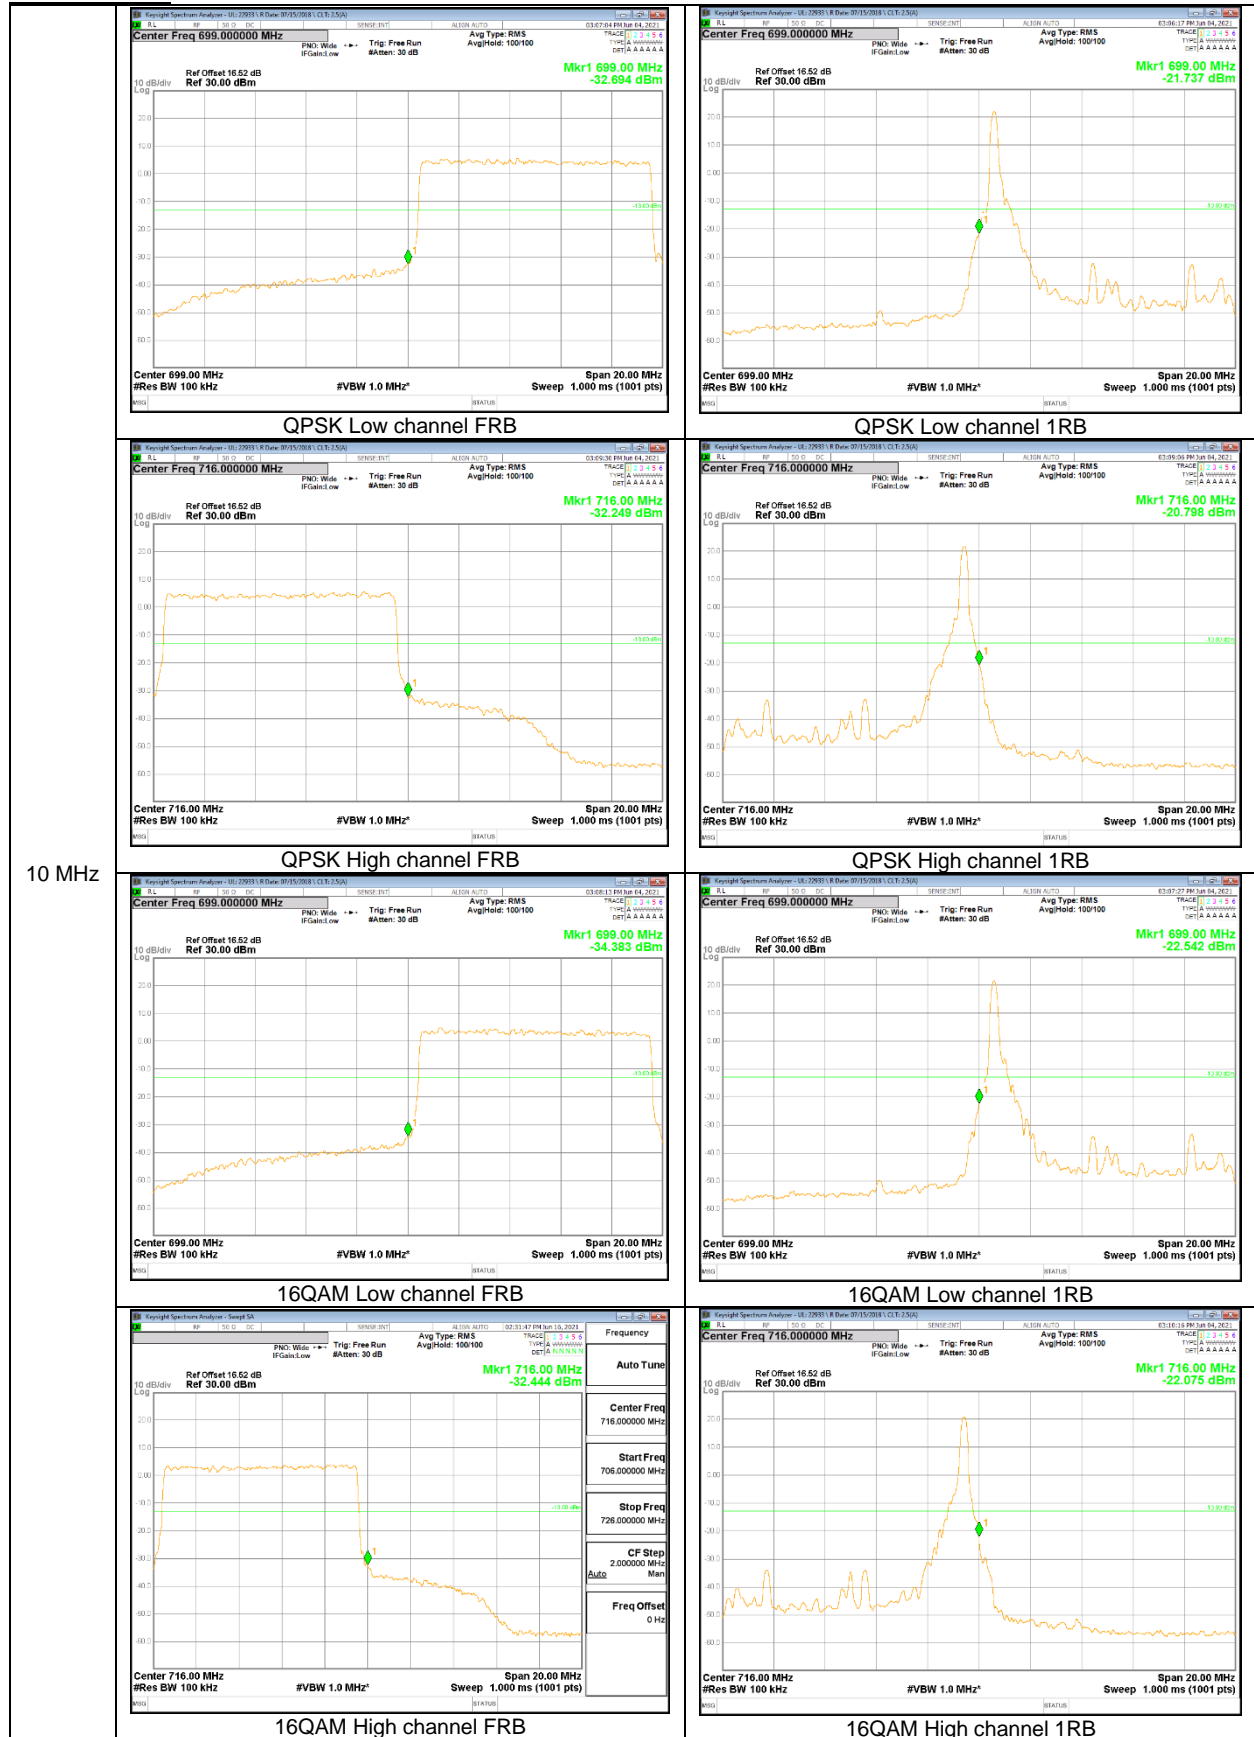

9.2.1. BAND EDGE RESULT

WCDMA

LTE Band 5

3MHz

LTE Band 12

5MHz

3MHz

LTE Band 13

10MHz

10MHz

5MHz

LTE Band 14

10MHz