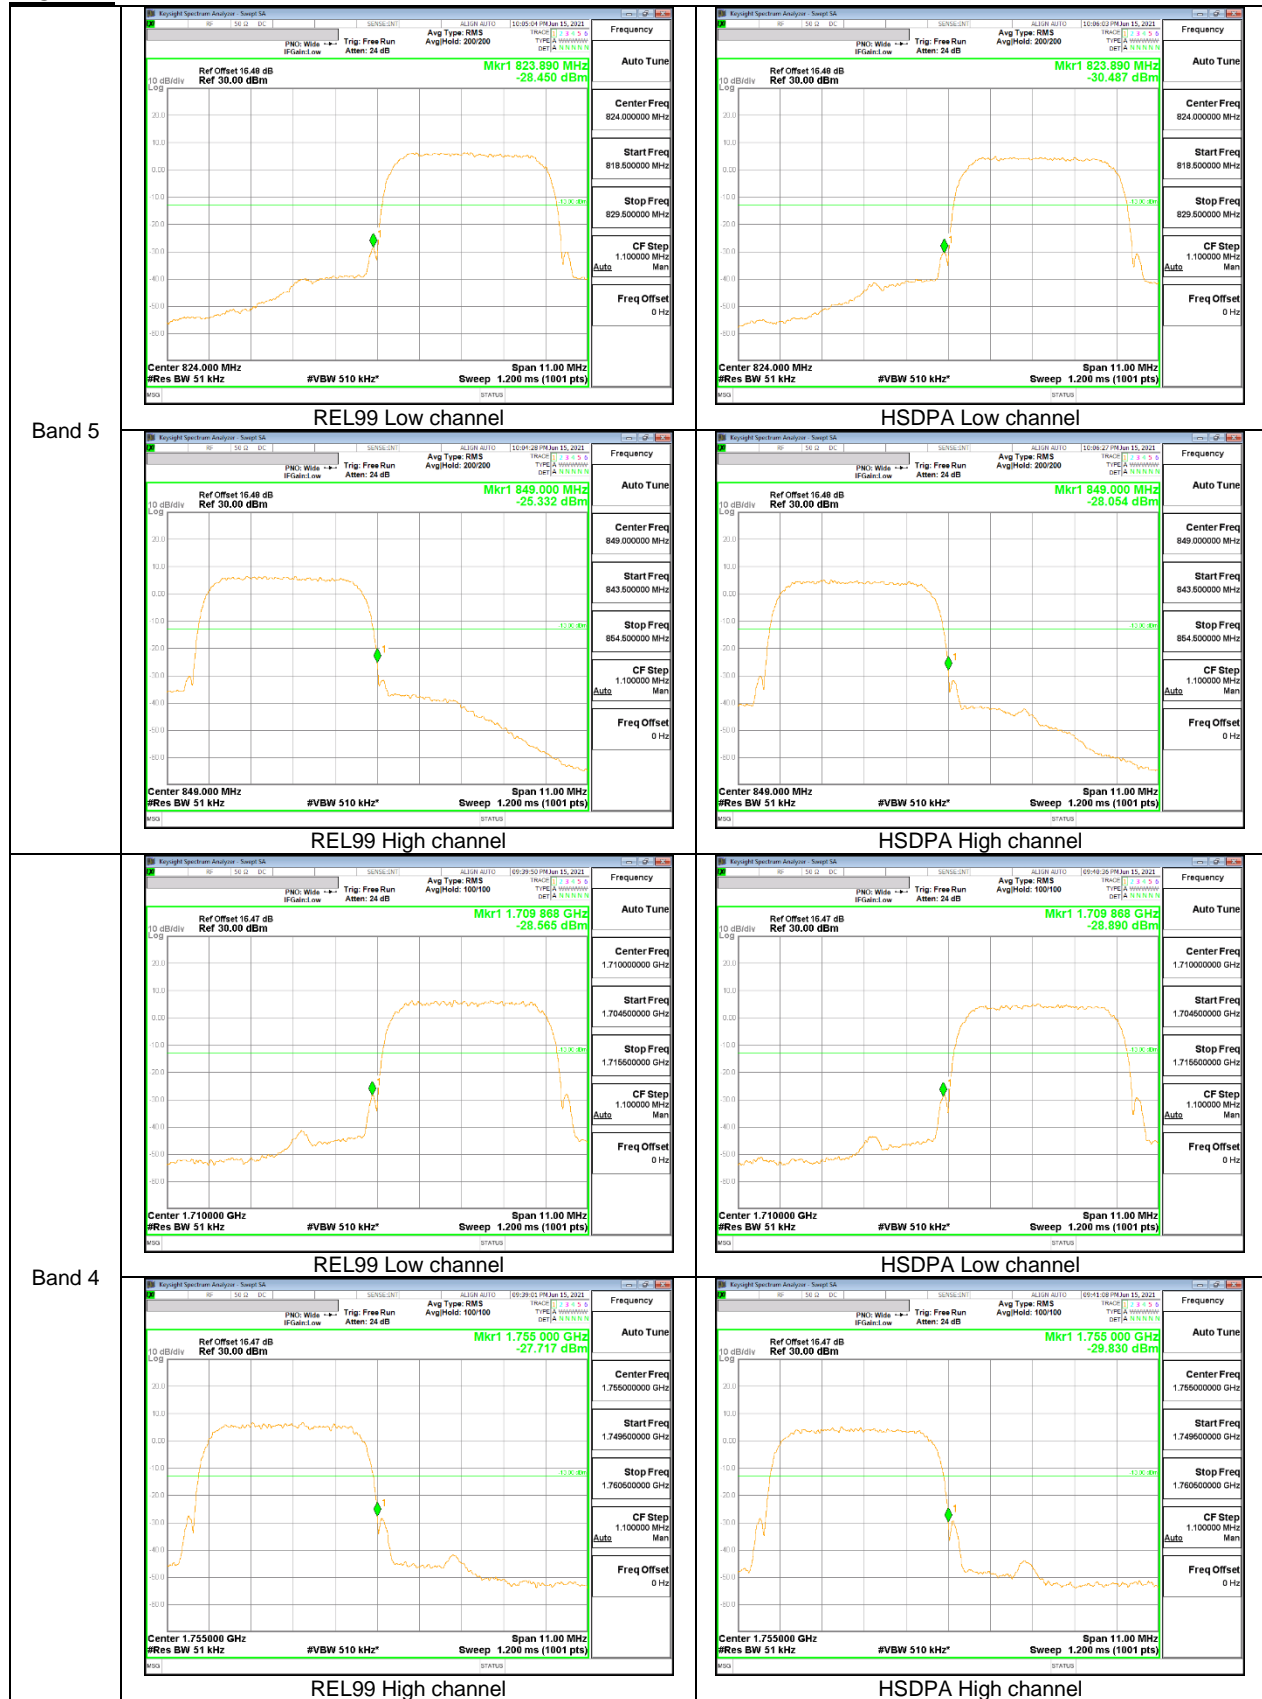

9.2.1. BAND EDGE RESULT

WCDMA

LTE Band 5

3MHz

LTE Band 12

5MHz

3MHz

LTE Band 13

10MHz

10MHz

5MHz

LTE Band 14

10MHz