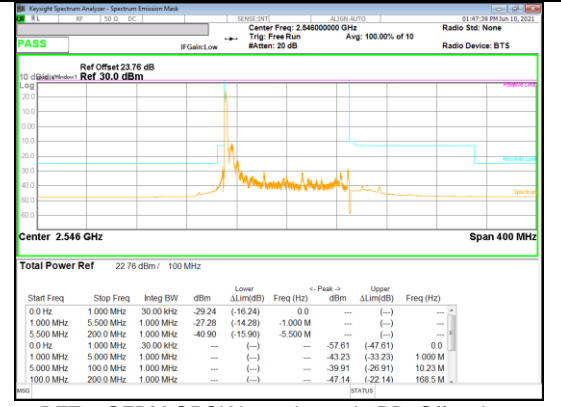

NR Band 41 #1

100MHz