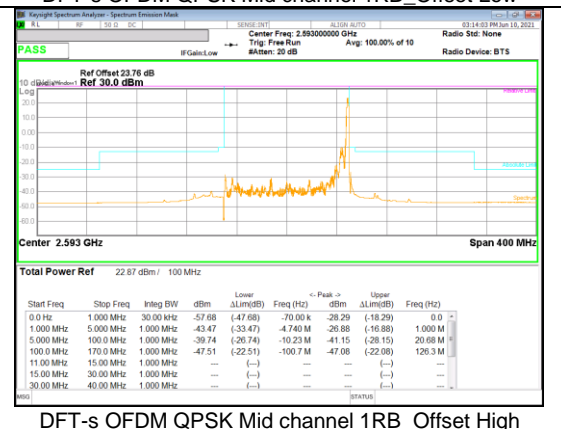

NR Band 41 #1

100MHz