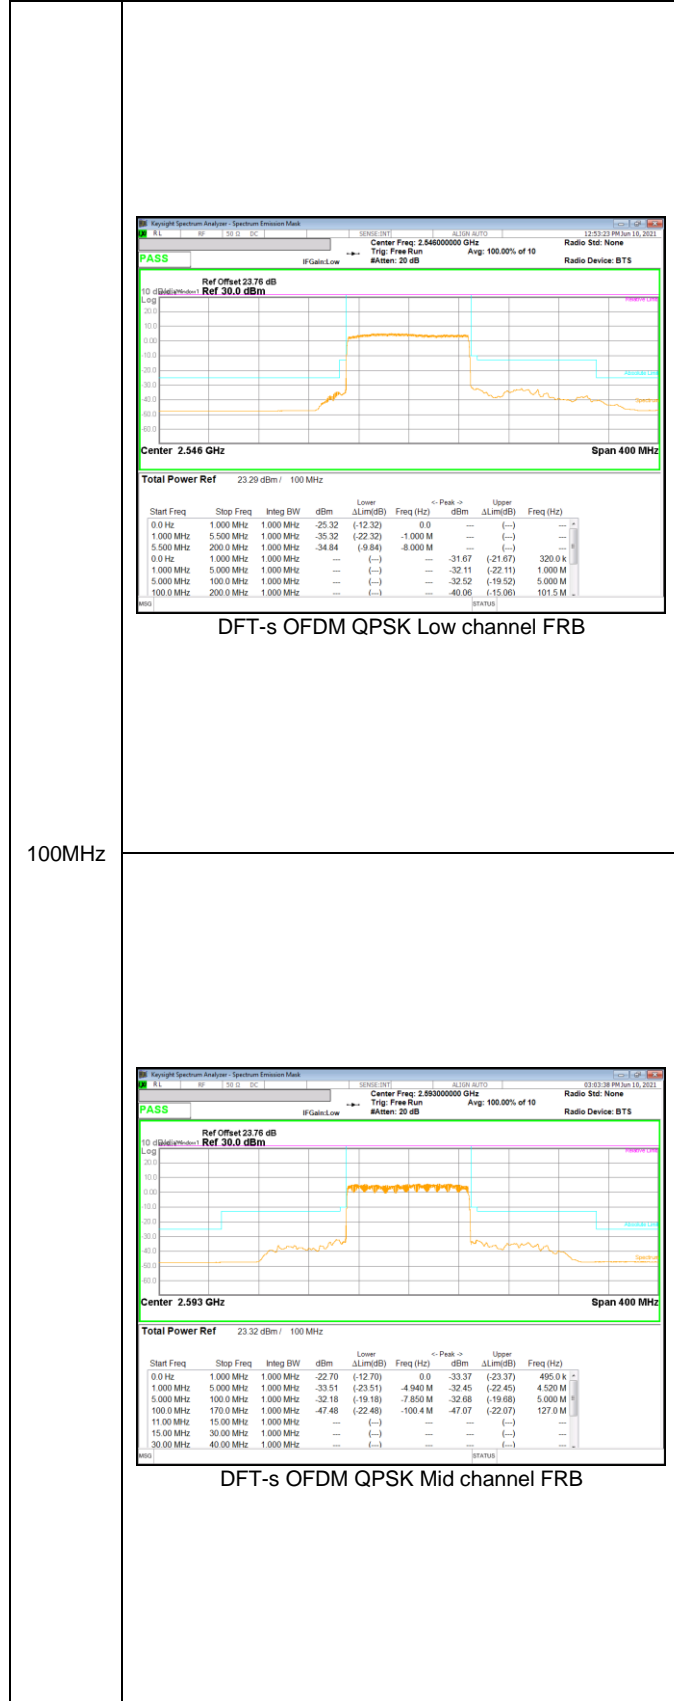

NR Band 41 #1

100MHz