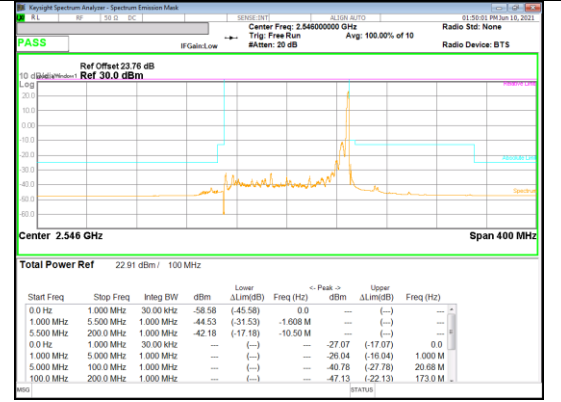

NR Band 41 #1

100MHz