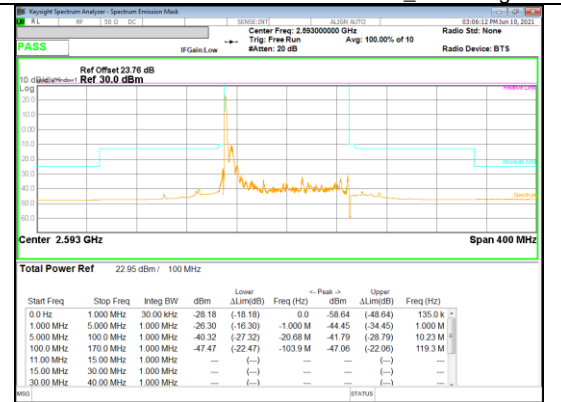

NR Band 41 #1

100MHz