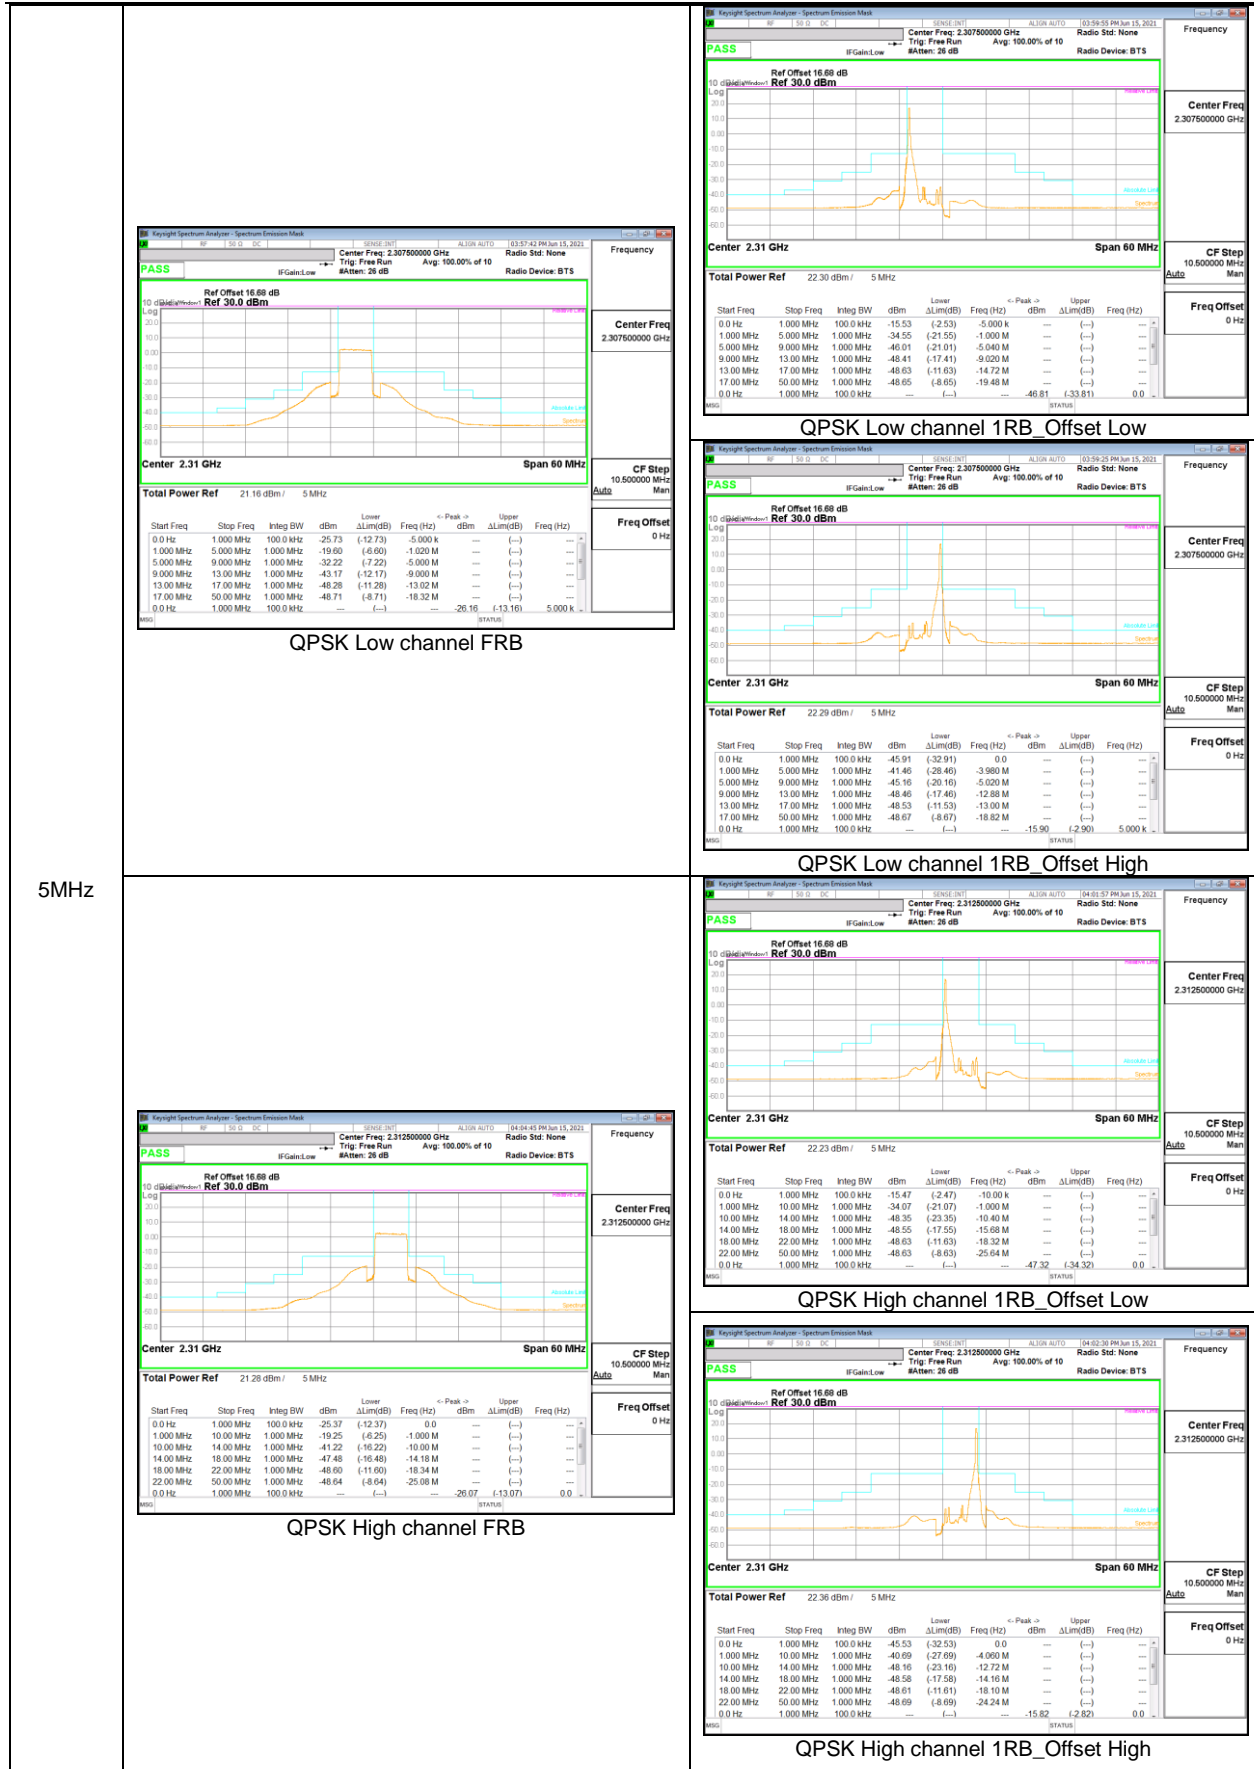

LTE Band 30

LTE Band 41 (PC2)

20MHz