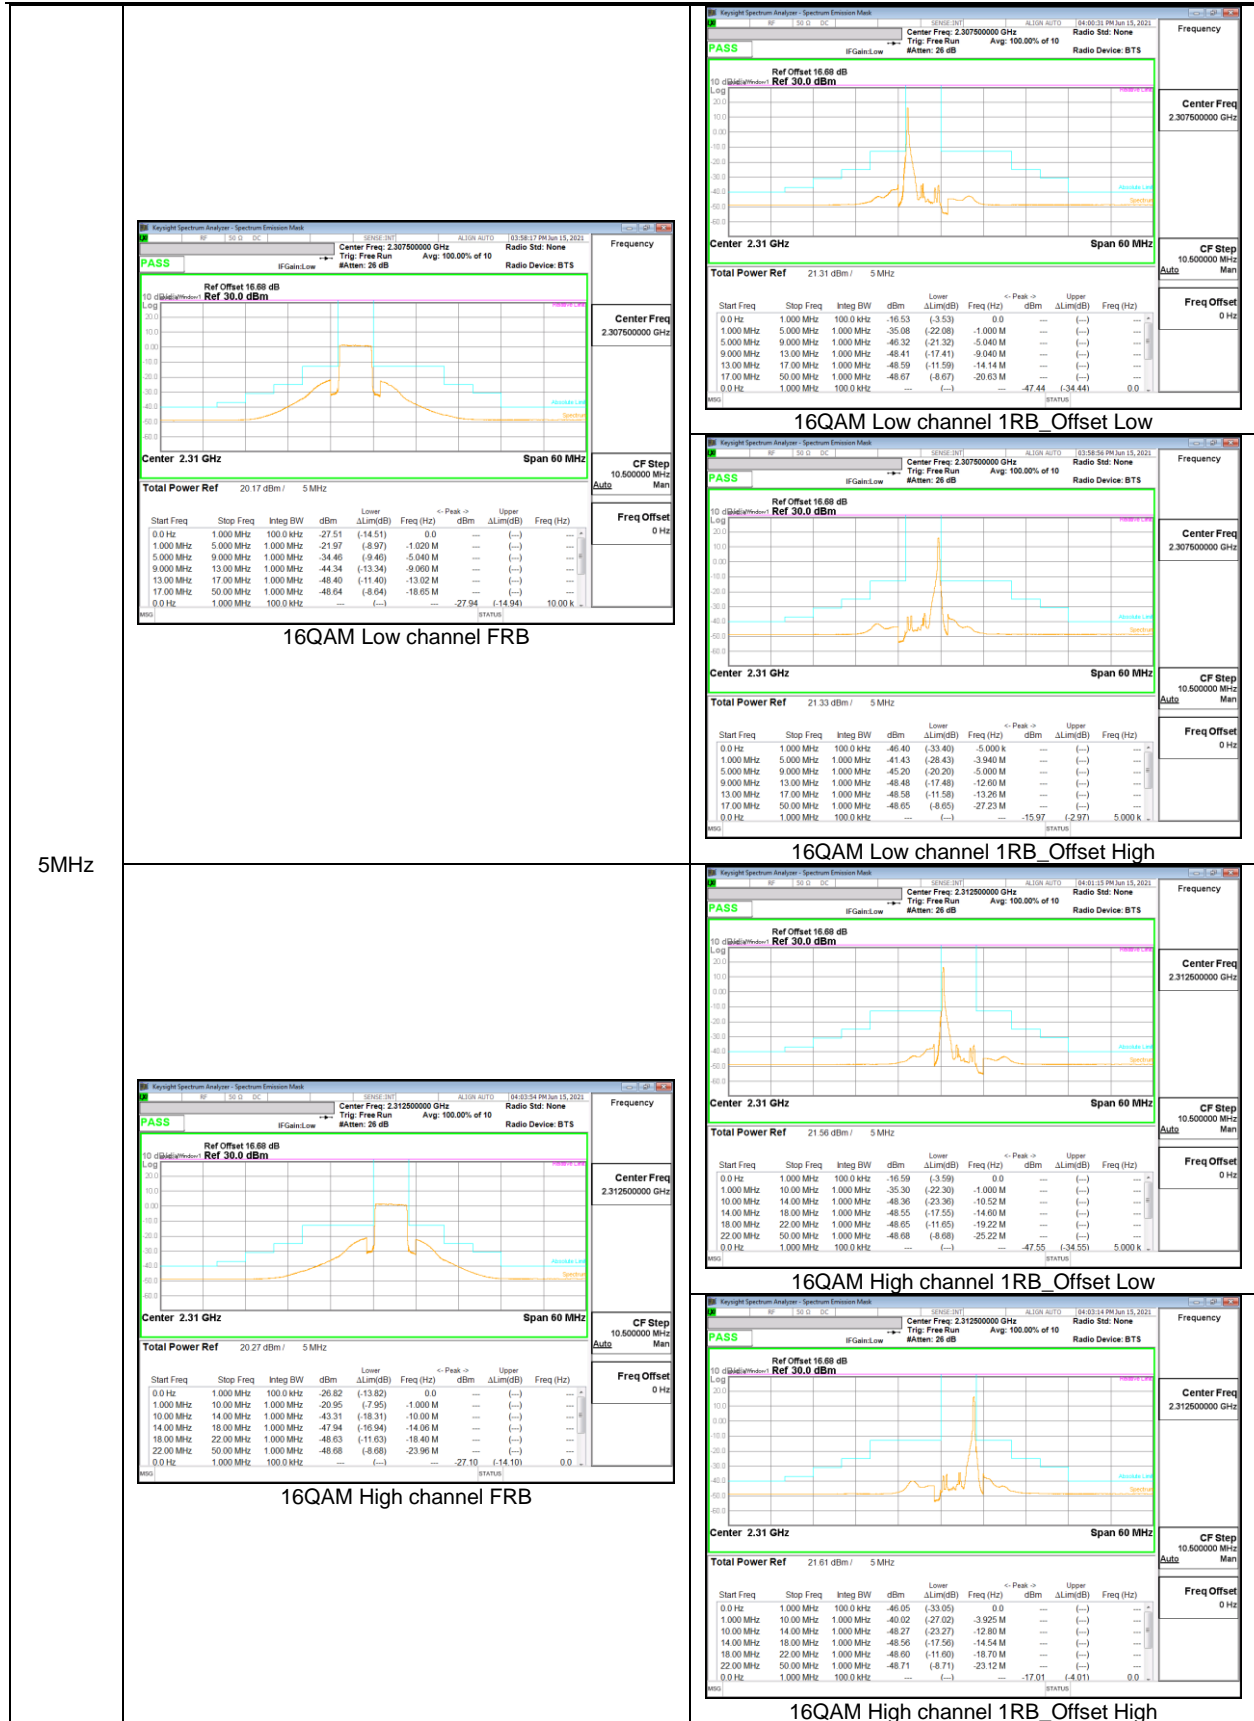

LTE Band 30

LTE Band 41 (PC2)

20MHz