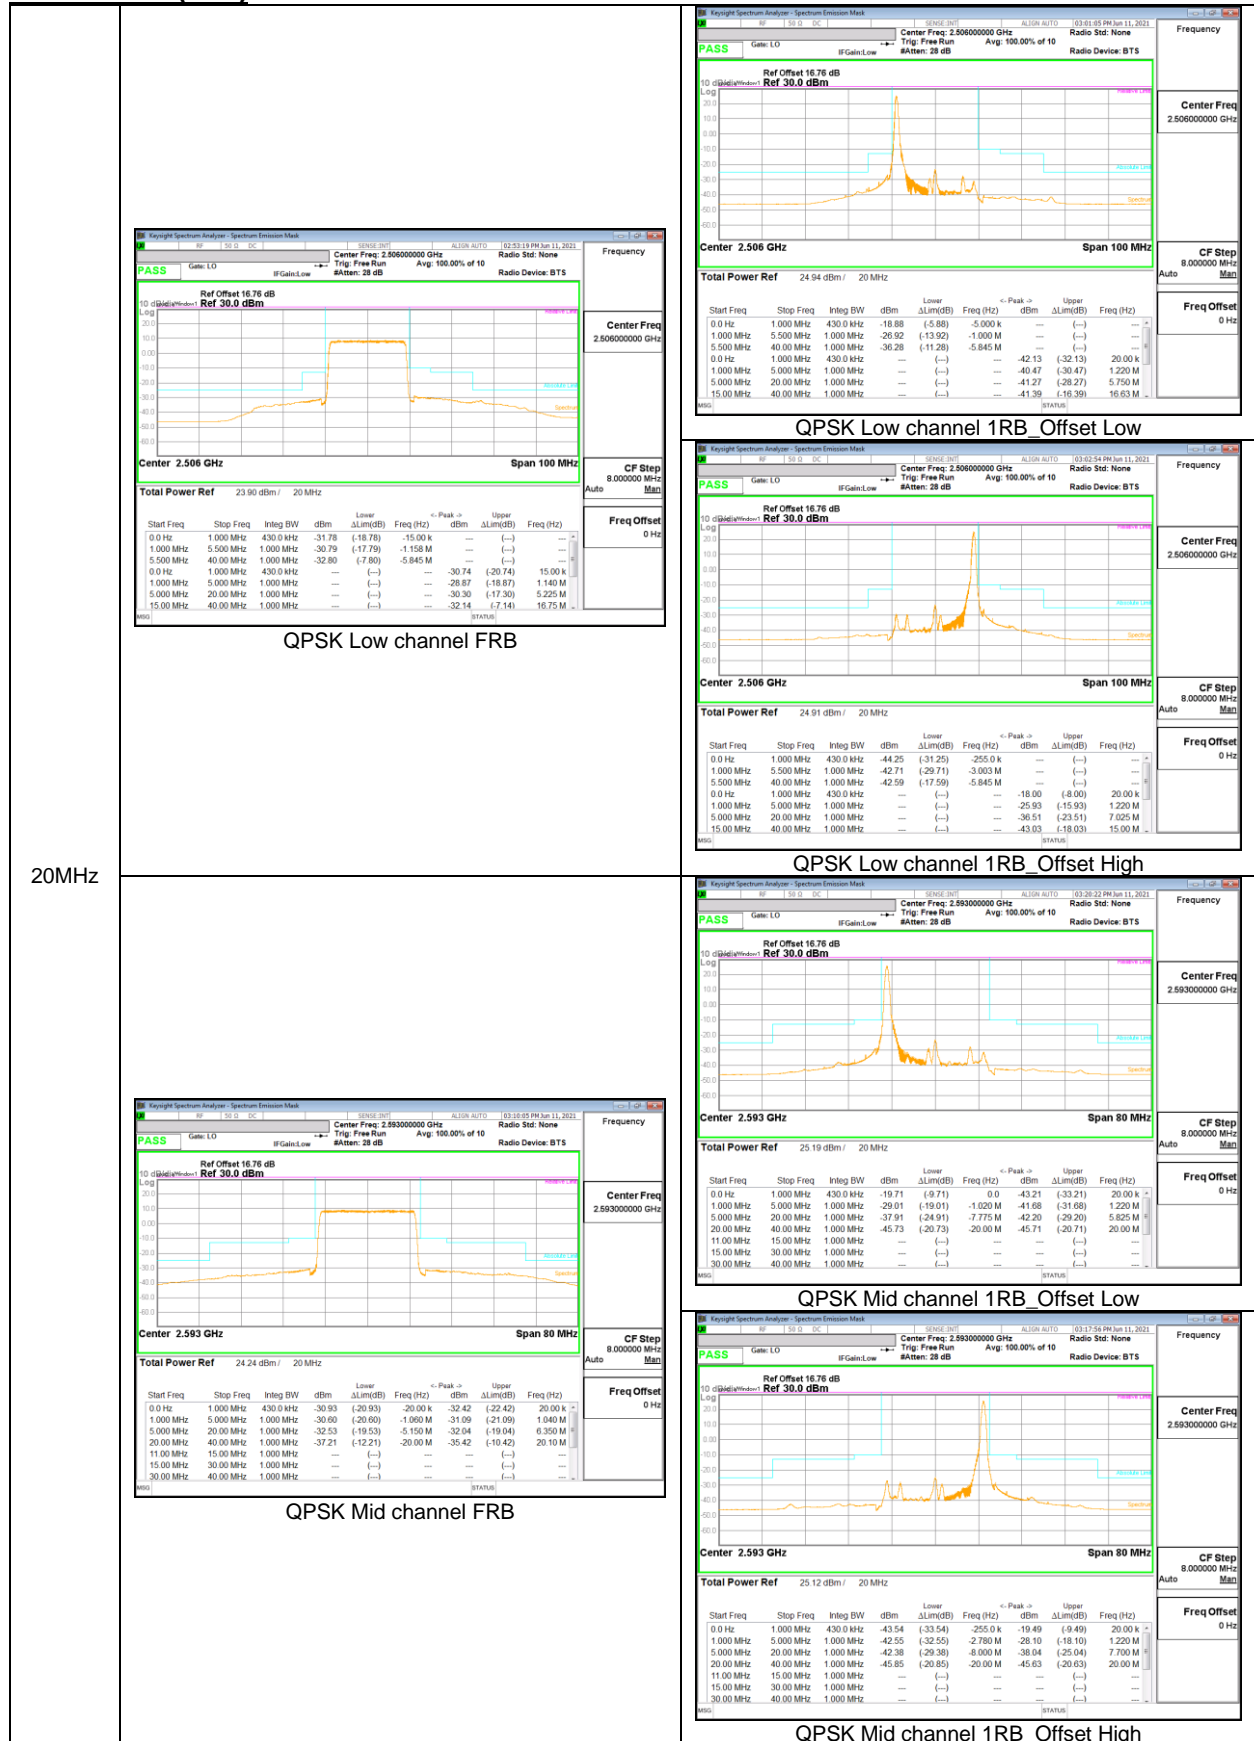

LTE Band 30

LTE Band 41 (PC2)

20MHz