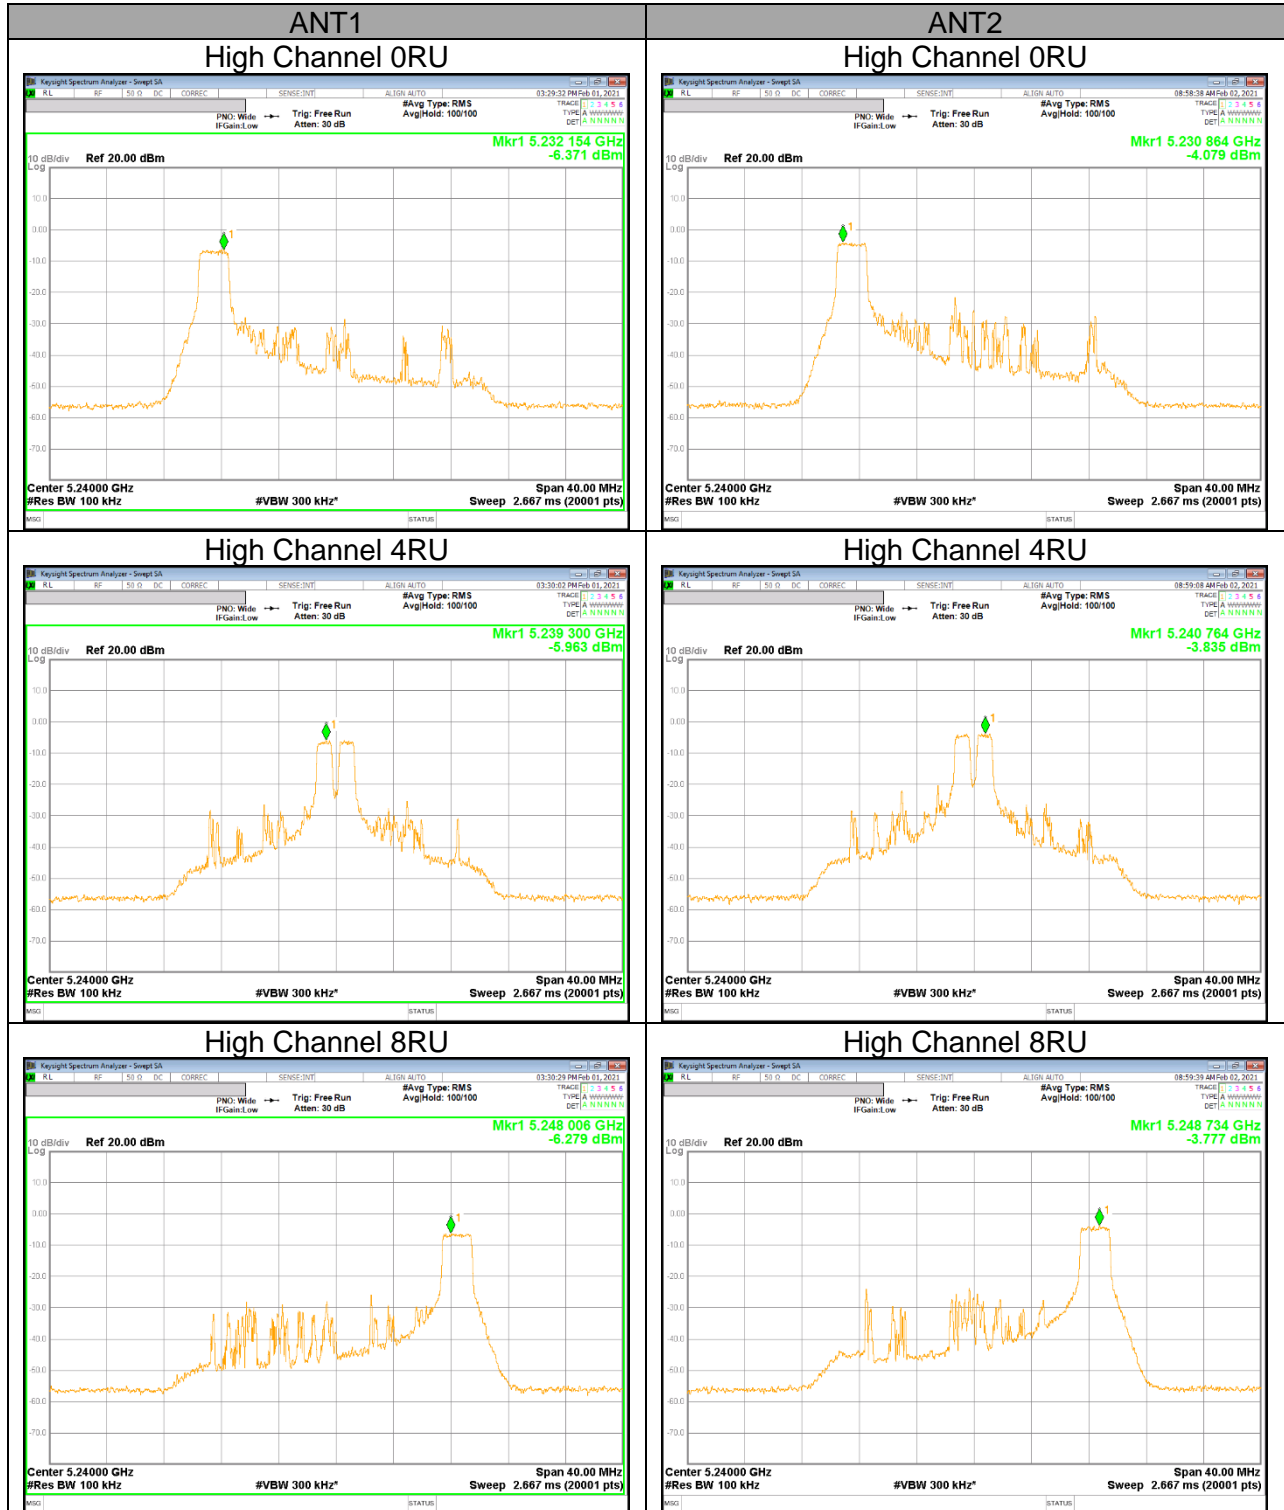

UNII 5.8 GHz IEEE 802.11ax HE40(SU) mode PSD

UNII 5.8 GHz IEEE 802.11ax HE80(SU) mode PSD

UNII Straddle Ch. IEEE 802.11ax HE20(SU) mode Output Power and PSD

UNII Straddle Ch. IEEE 802.11ax HE40(SU) mode Output Power and PSD

UNII Straddle Ch. IEEE 802.11ax HE80(SU) mode Output Power and PSD

UNII 5.2 GHz IEEE 802.11ax HE20(RU) mode PSD

UNII 5.2 GHz IEEE 802.11ax HE40(RU) mode PSD

UNII 5.2 GHz IEEE 802.11ax HE80(RU) mode PSD

UNII 5.3 GHz IEEE 802.11ax HE20(RU) mode PSD

UNII 5.3 GHz IEEE 802.11ax HE40(RU) mode PSD

UNII 5.3 GHz IEEE 802.11ax HE80(RU) mode PSD

UNII 5.5 GHz IEEE 802.11ax HE20(RU) mode PSD