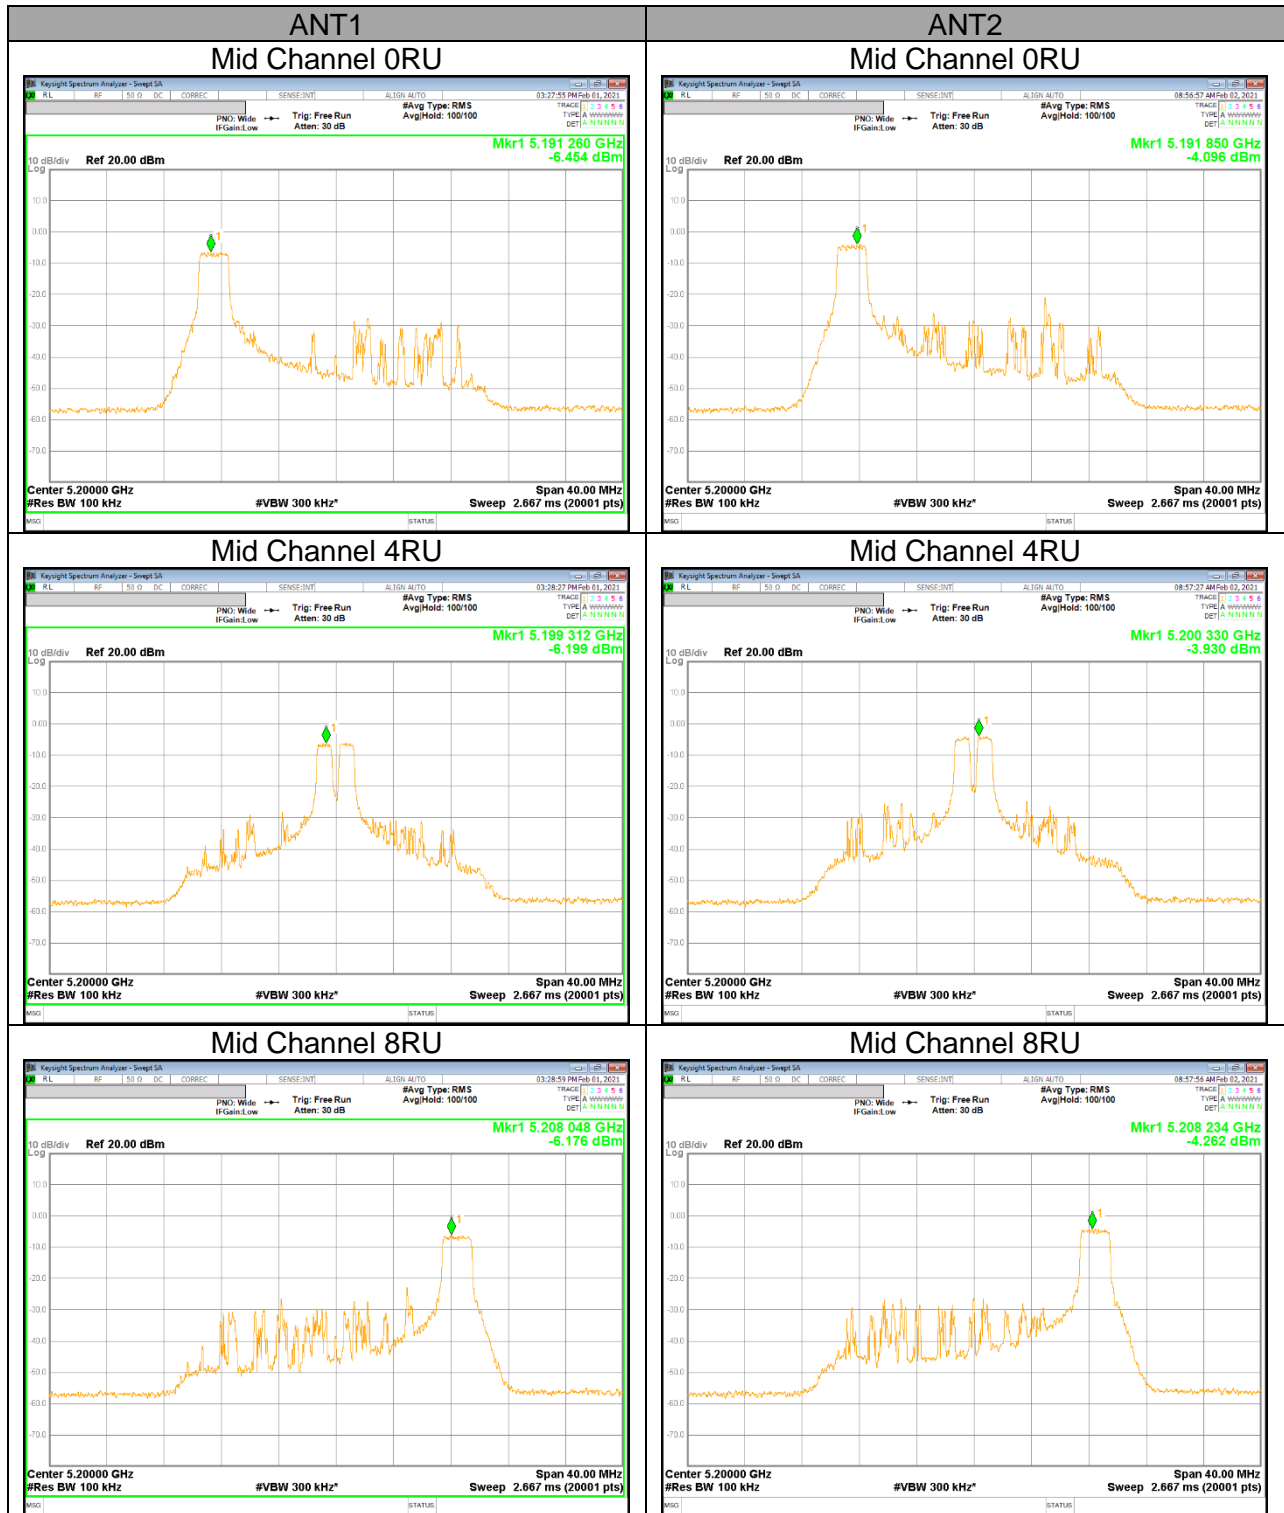

UNII 5.8 GHz IEEE 802.11ax HE40(SU) mode PSD

UNII 5.8 GHz IEEE 802.11ax HE80(SU) mode PSD

UNII Straddle Ch. IEEE 802.11ax HE20(SU) mode Output Power and PSD

UNII Straddle Ch. IEEE 802.11ax HE40(SU) mode Output Power and PSD

UNII Straddle Ch. IEEE 802.11ax HE80(SU) mode Output Power and PSD

UNII 5.2 GHz IEEE 802.11ax HE20(RU) mode PSD

UNII 5.2 GHz IEEE 802.11ax HE40(RU) mode PSD

UNII 5.2 GHz IEEE 802.11ax HE80(RU) mode PSD

UNII 5.3 GHz IEEE 802.11ax HE20(RU) mode PSD

UNII 5.3 GHz IEEE 802.11ax HE40(RU) mode PSD

UNII 5.3 GHz IEEE 802.11ax HE80(RU) mode PSD

UNII 5.5 GHz IEEE 802.11ax HE20(RU) mode PSD