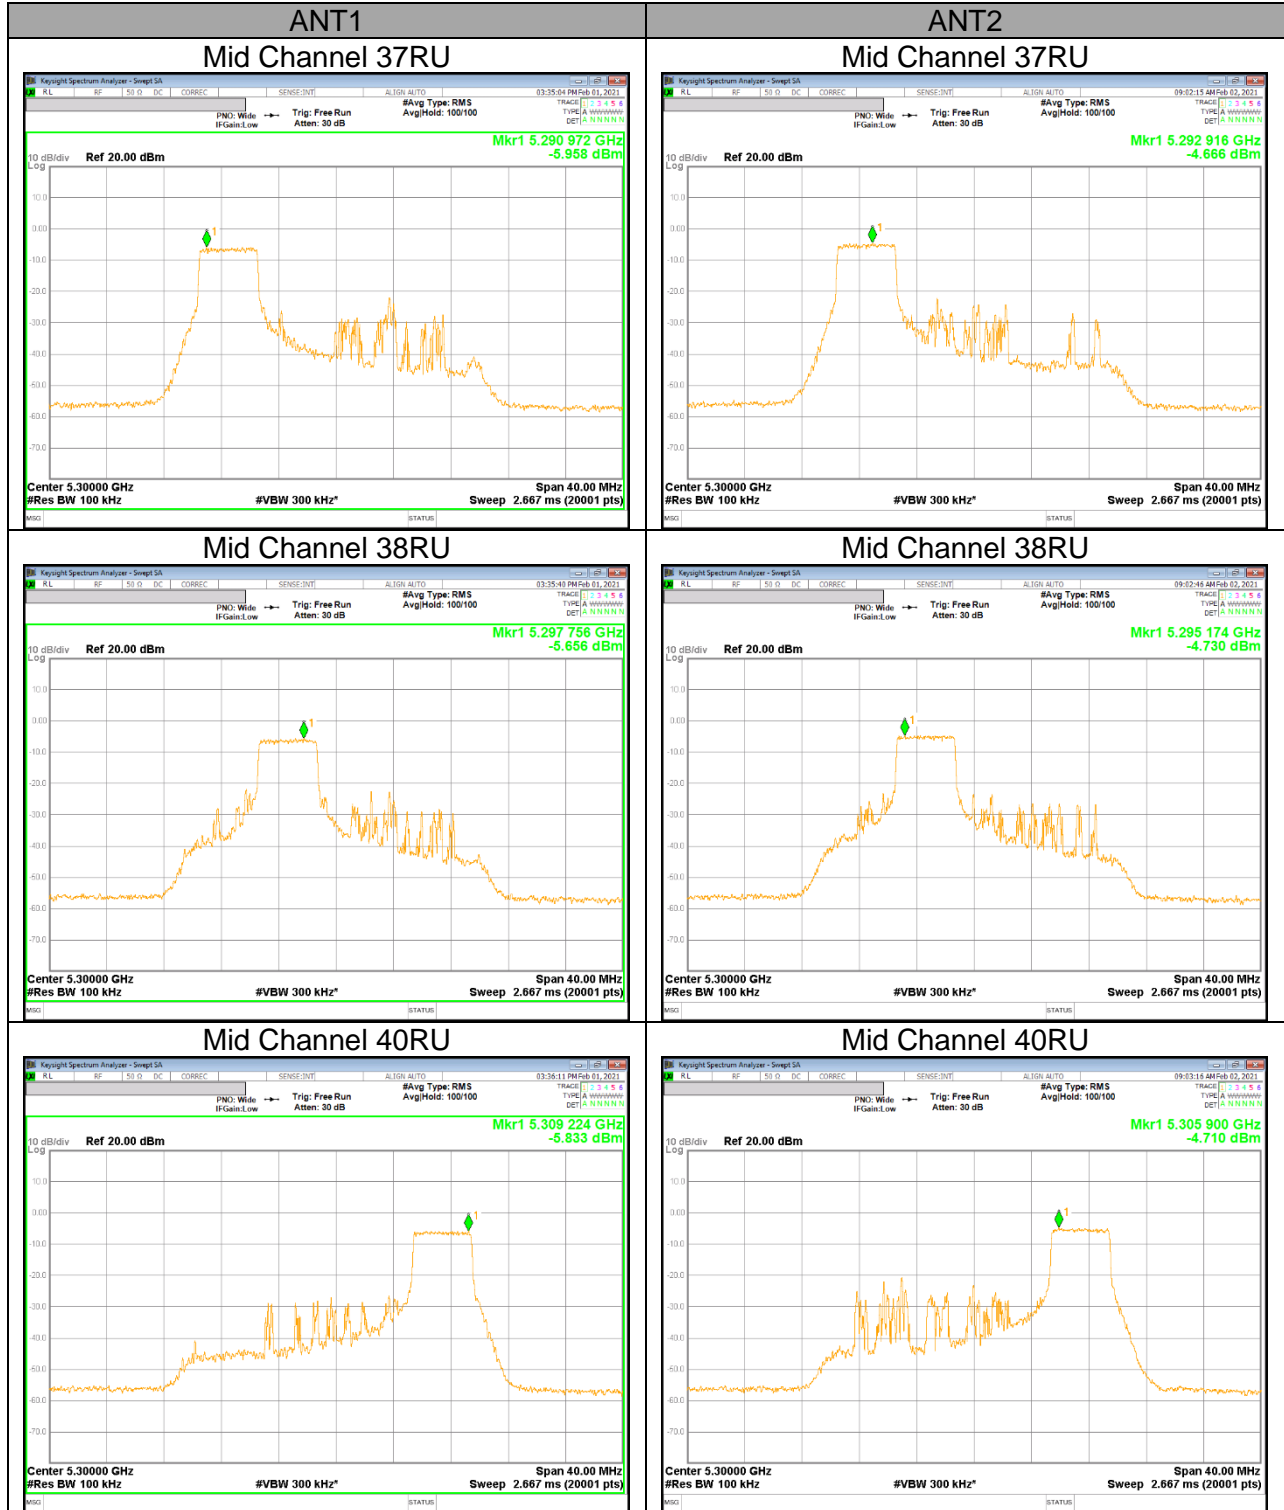

UNII 5.8 GHz IEEE 802.11ax HE40(SU) mode PSD

UNII 5.8 GHz IEEE 802.11ax HE80(SU) mode PSD

UNII Straddle Ch. IEEE 802.11ax HE20(SU) mode Output Power and PSD

UNII Straddle Ch. IEEE 802.11ax HE40(SU) mode Output Power and PSD

UNII Straddle Ch. IEEE 802.11ax HE80(SU) mode Output Power and PSD

UNII 5.2 GHz IEEE 802.11ax HE20(RU) mode PSD

UNII 5.2 GHz IEEE 802.11ax HE40(RU) mode PSD

UNII 5.2 GHz IEEE 802.11ax HE80(RU) mode PSD

UNII 5.3 GHz IEEE 802.11ax HE20(RU) mode PSD

UNII 5.3 GHz IEEE 802.11ax HE40(RU) mode PSD

UNII 5.3 GHz IEEE 802.11ax HE80(RU) mode PSD

UNII 5.5 GHz IEEE 802.11ax HE20(RU) mode PSD