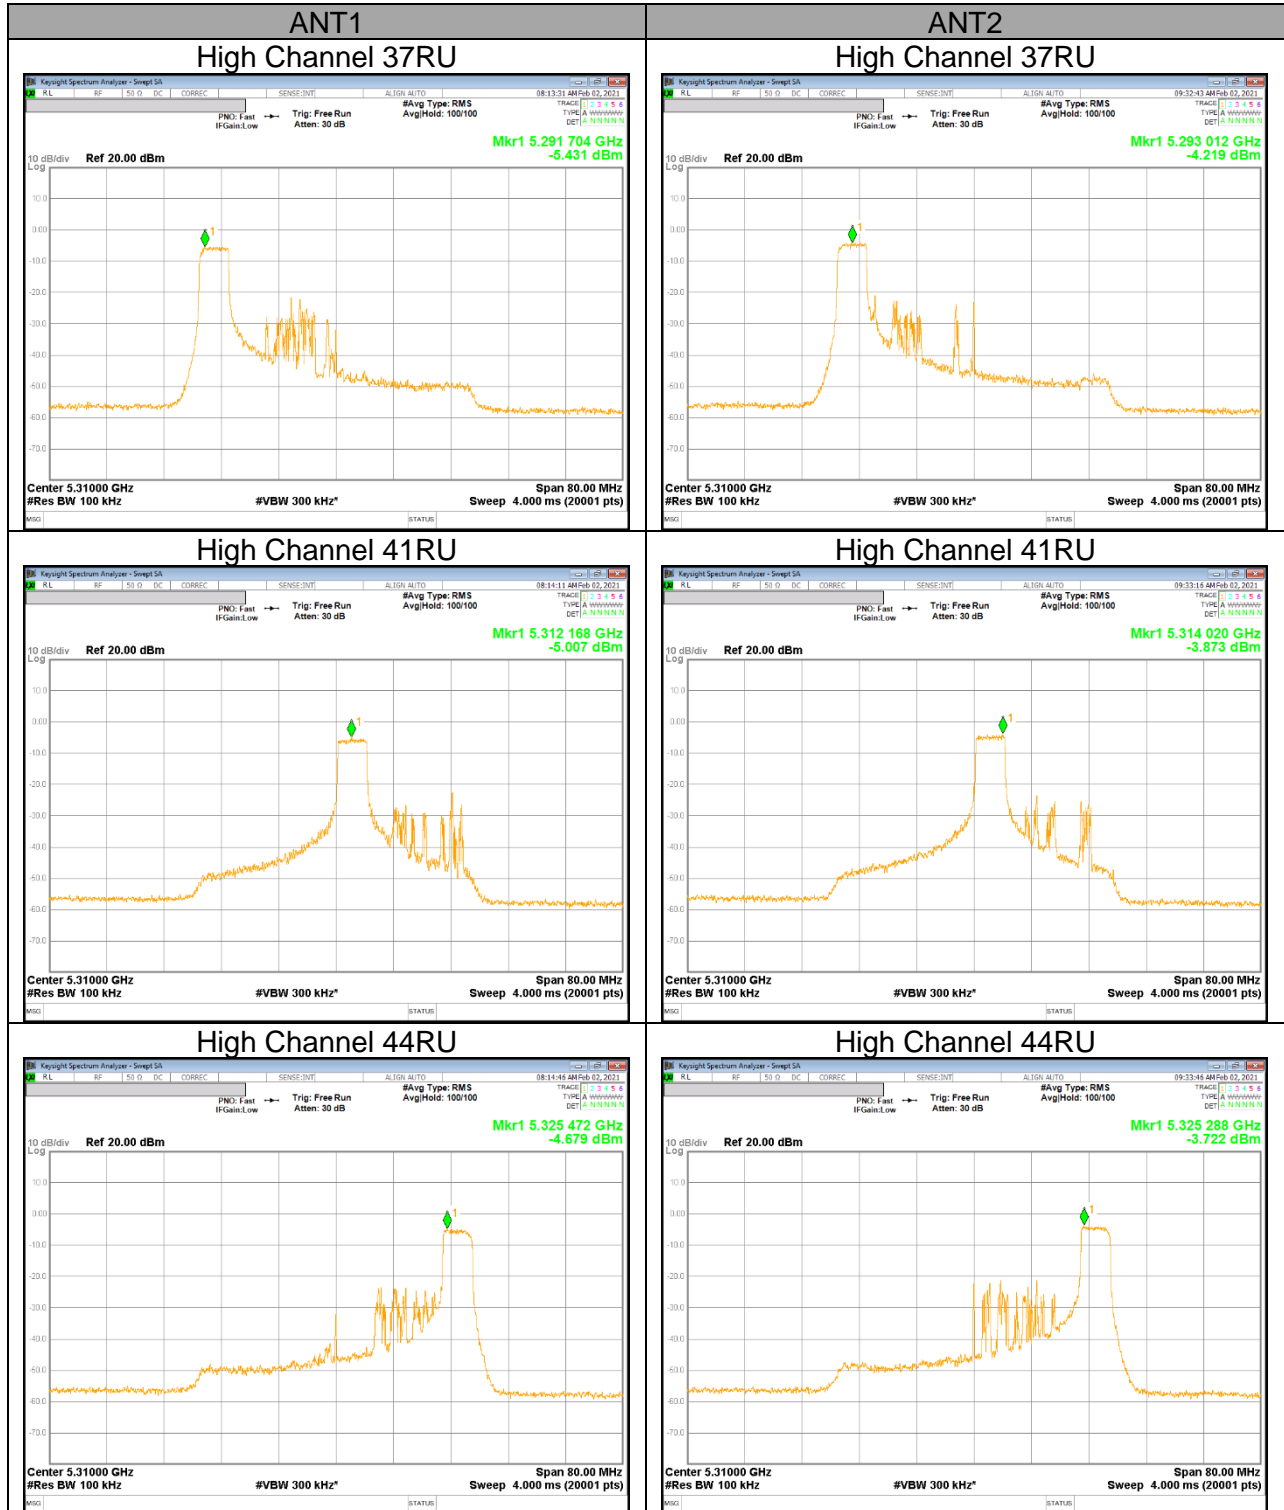

UNII 5.8 GHz IEEE 802.11ax HE40(SU) mode PSD

UNII 5.8 GHz IEEE 802.11ax HE80(SU) mode PSD

UNII Straddle Ch. IEEE 802.11ax HE20(SU) mode Output Power and PSD

UNII Straddle Ch. IEEE 802.11ax HE40(SU) mode Output Power and PSD

UNII Straddle Ch. IEEE 802.11ax HE80(SU) mode Output Power and PSD

UNII 5.2 GHz IEEE 802.11ax HE20(RU) mode PSD

UNII 5.2 GHz IEEE 802.11ax HE40(RU) mode PSD

UNII 5.2 GHz IEEE 802.11ax HE80(RU) mode PSD

UNII 5.3 GHz IEEE 802.11ax HE20(RU) mode PSD

UNII 5.3 GHz IEEE 802.11ax HE40(RU) mode PSD

UNII 5.3 GHz IEEE 802.11ax HE80(RU) mode PSD

UNII 5.5 GHz IEEE 802.11ax HE20(RU) mode PSD