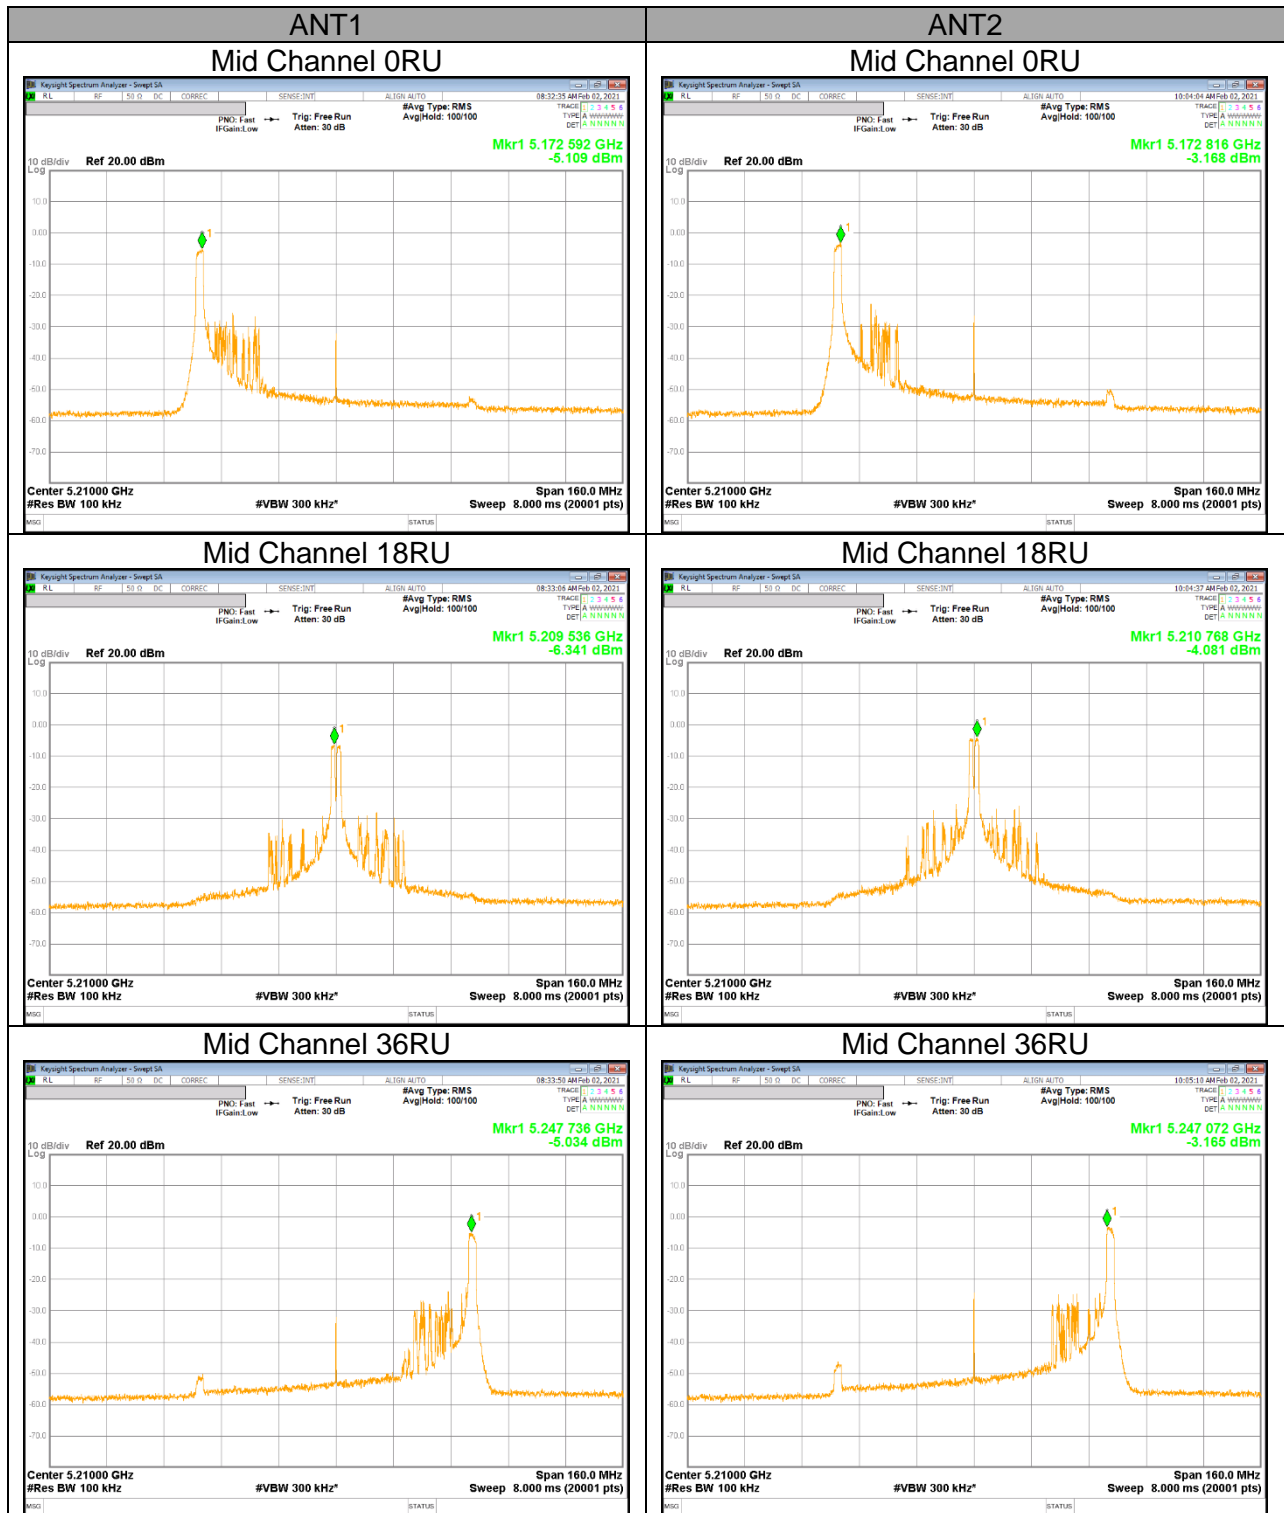

UNII 5.8 GHz IEEE 802.11ax HE40(SU) mode PSD

UNII 5.8 GHz IEEE 802.11ax HE80(SU) mode PSD

UNII Straddle Ch. IEEE 802.11ax HE20(SU) mode Output Power and PSD

UNII Straddle Ch. IEEE 802.11ax HE40(SU) mode Output Power and PSD

UNII Straddle Ch. IEEE 802.11ax HE80(SU) mode Output Power and PSD

UNII 5.2 GHz IEEE 802.11ax HE20(RU) mode PSD

UNII 5.2 GHz IEEE 802.11ax HE40(RU) mode PSD

UNII 5.2 GHz IEEE 802.11ax HE80(RU) mode PSD

UNII 5.3 GHz IEEE 802.11ax HE20(RU) mode PSD

UNII 5.3 GHz IEEE 802.11ax HE40(RU) mode PSD

UNII 5.3 GHz IEEE 802.11ax HE80(RU) mode PSD

UNII 5.5 GHz IEEE 802.11ax HE20(RU) mode PSD