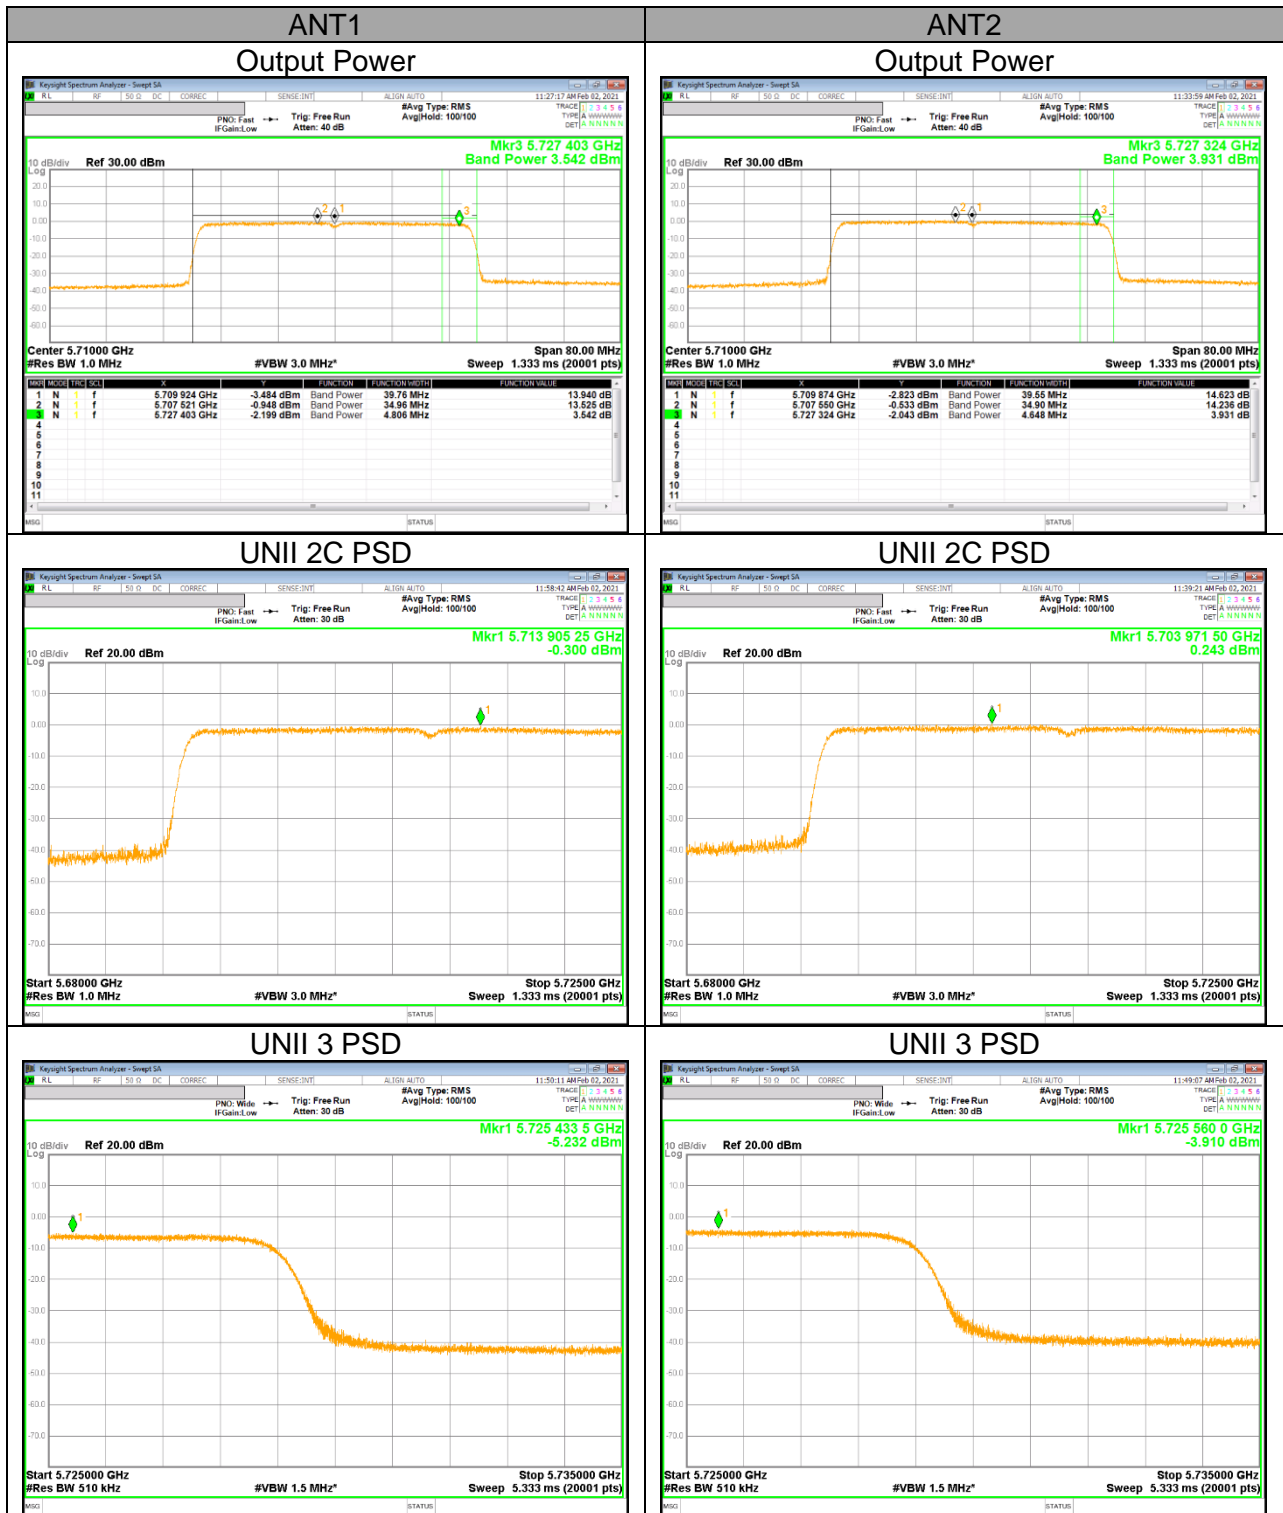

UNII 5.8 GHz IEEE 802.11ax HE40(SU) mode PSD

UNII 5.8 GHz IEEE 802.11ax HE80(SU) mode PSD

UNII Straddle Ch. IEEE 802.11ax HE20(SU) mode Output Power and PSD

UNII Straddle Ch. IEEE 802.11ax HE40(SU) mode Output Power and PSD

UNII Straddle Ch. IEEE 802.11ax HE80(SU) mode Output Power and PSD

UNII 5.2 GHz IEEE 802.11ax HE20(RU) mode PSD

UNII 5.2 GHz IEEE 802.11ax HE40(RU) mode PSD

UNII 5.2 GHz IEEE 802.11ax HE80(RU) mode PSD

UNII 5.3 GHz IEEE 802.11ax HE20(RU) mode PSD

UNII 5.3 GHz IEEE 802.11ax HE40(RU) mode PSD

UNII 5.3 GHz IEEE 802.11ax HE80(RU) mode PSD

UNII 5.5 GHz IEEE 802.11ax HE20(RU) mode PSD