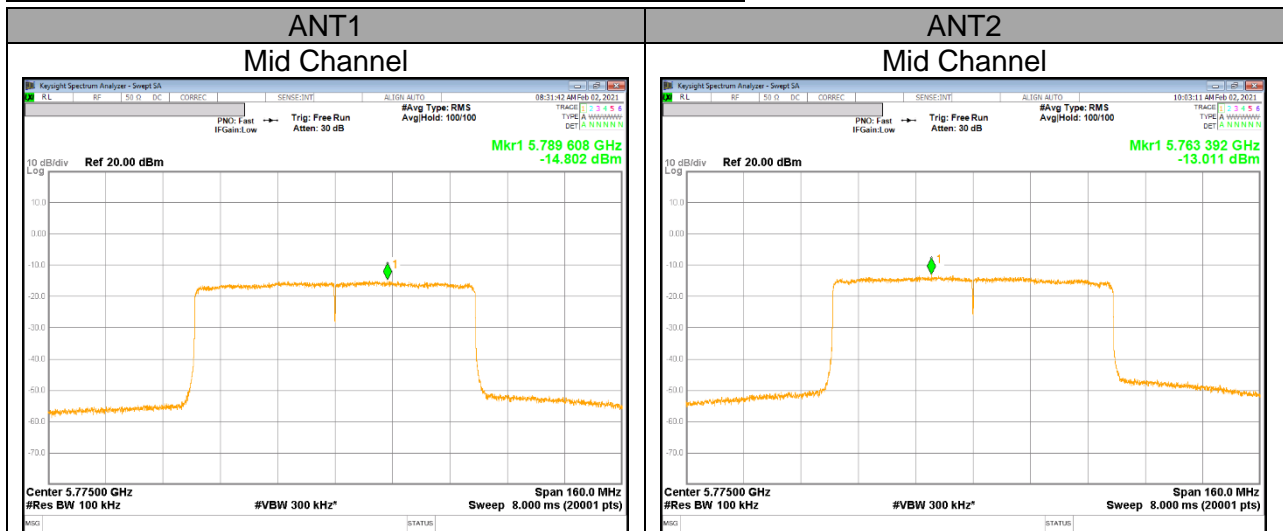

UNII 5.8 GHz IEEE 802.11ax HE40(SU) mode PSD

UNII 5.8 GHz IEEE 802.11ax HE80(SU) mode PSD

UNII Straddle Ch. IEEE 802.11ax HE20(SU) mode Output Power and PSD

UNII Straddle Ch. IEEE 802.11ax HE40(SU) mode Output Power and PSD

UNII Straddle Ch. IEEE 802.11ax HE80(SU) mode Output Power and PSD

UNII 5.2 GHz IEEE 802.11ax HE20(RU) mode PSD

UNII 5.2 GHz IEEE 802.11ax HE40(RU) mode PSD

UNII 5.2 GHz IEEE 802.11ax HE80(RU) mode PSD

UNII 5.3 GHz IEEE 802.11ax HE20(RU) mode PSD