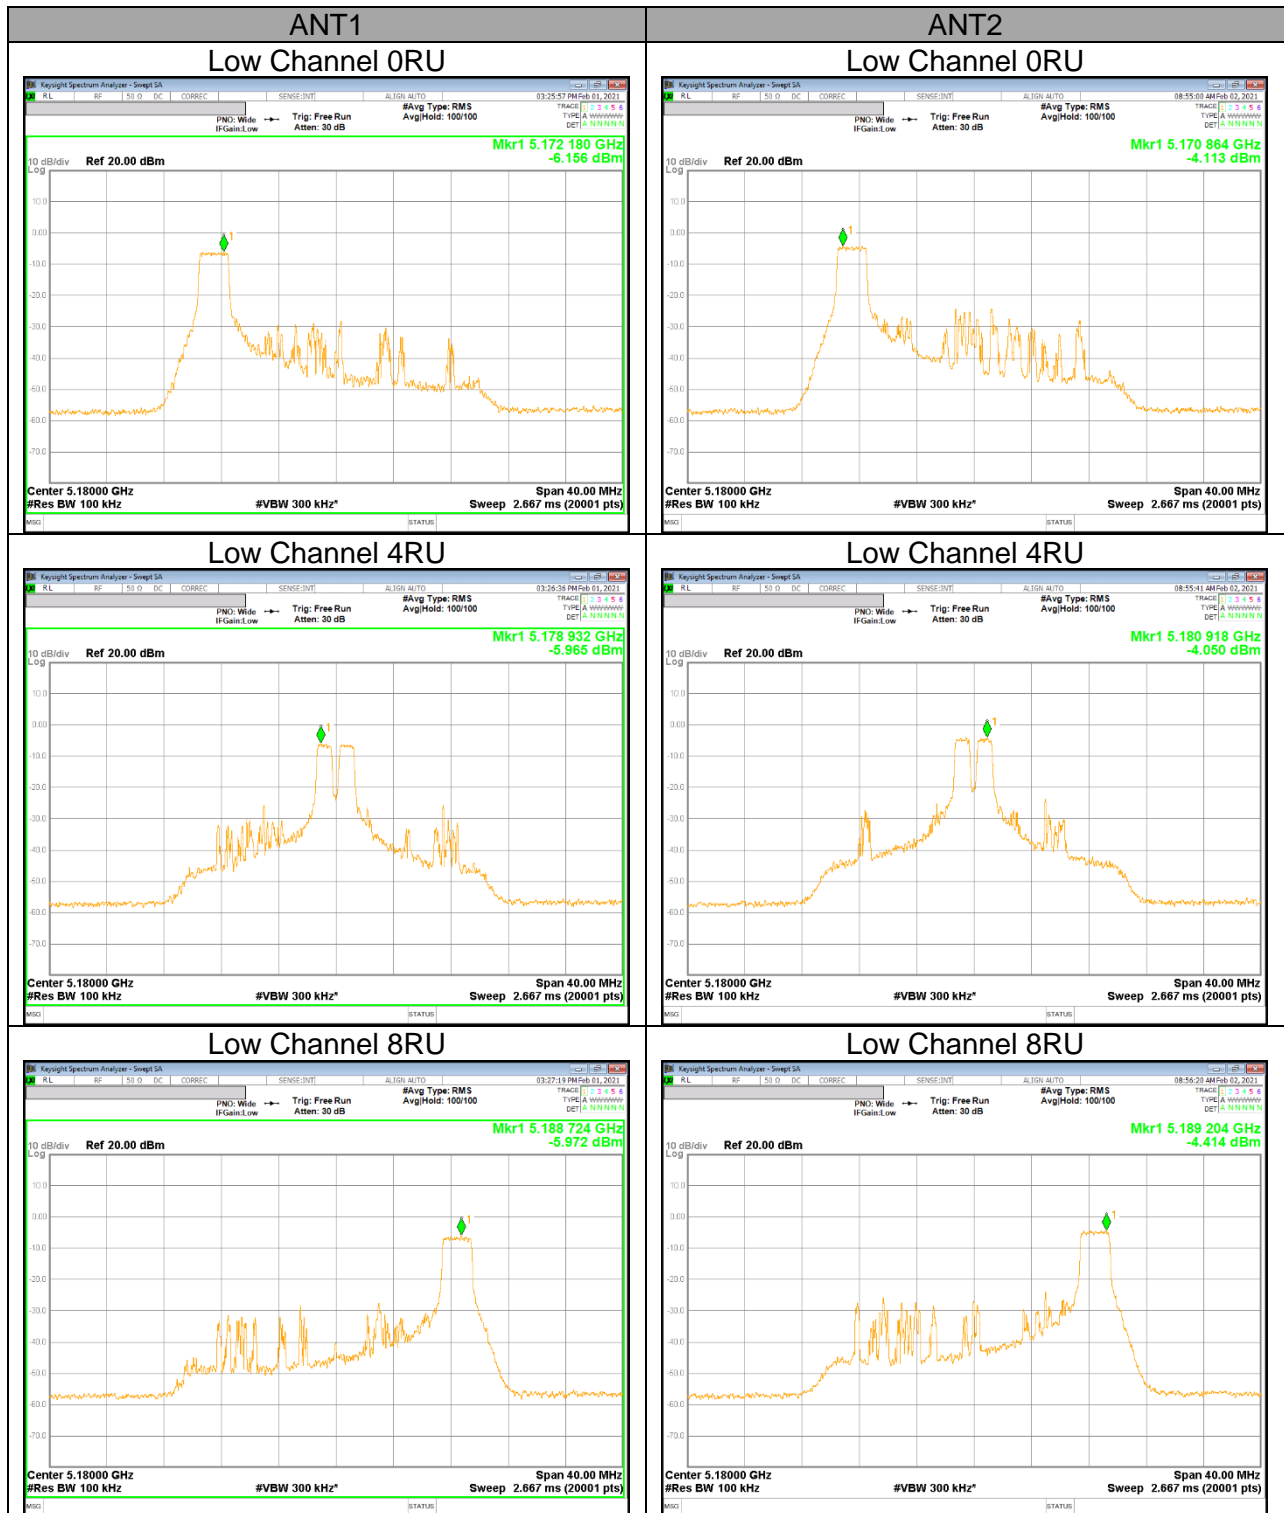

UNII 5.8 GHz IEEE 802.11ax HE40(SU) mode PSD

UNII 5.8 GHz IEEE 802.11ax HE80(SU) mode PSD

UNII Straddle Ch. IEEE 802.11ax HE20(SU) mode Output Power and PSD

UNII Straddle Ch. IEEE 802.11ax HE40(SU) mode Output Power and PSD

UNII Straddle Ch. IEEE 802.11ax HE80(SU) mode Output Power and PSD

UNII 5.2 GHz IEEE 802.11ax HE20(RU) mode PSD

UNII 5.2 GHz IEEE 802.11ax HE40(RU) mode PSD

UNII 5.2 GHz IEEE 802.11ax HE80(RU) mode PSD

UNII 5.3 GHz IEEE 802.11ax HE20(RU) mode PSD

UNII 5.3 GHz IEEE 802.11ax HE40(RU) mode PSD

UNII 5.3 GHz IEEE 802.11ax HE80(RU) mode PSD

UNII 5.5 GHz IEEE 802.11ax HE20(RU) mode PSD