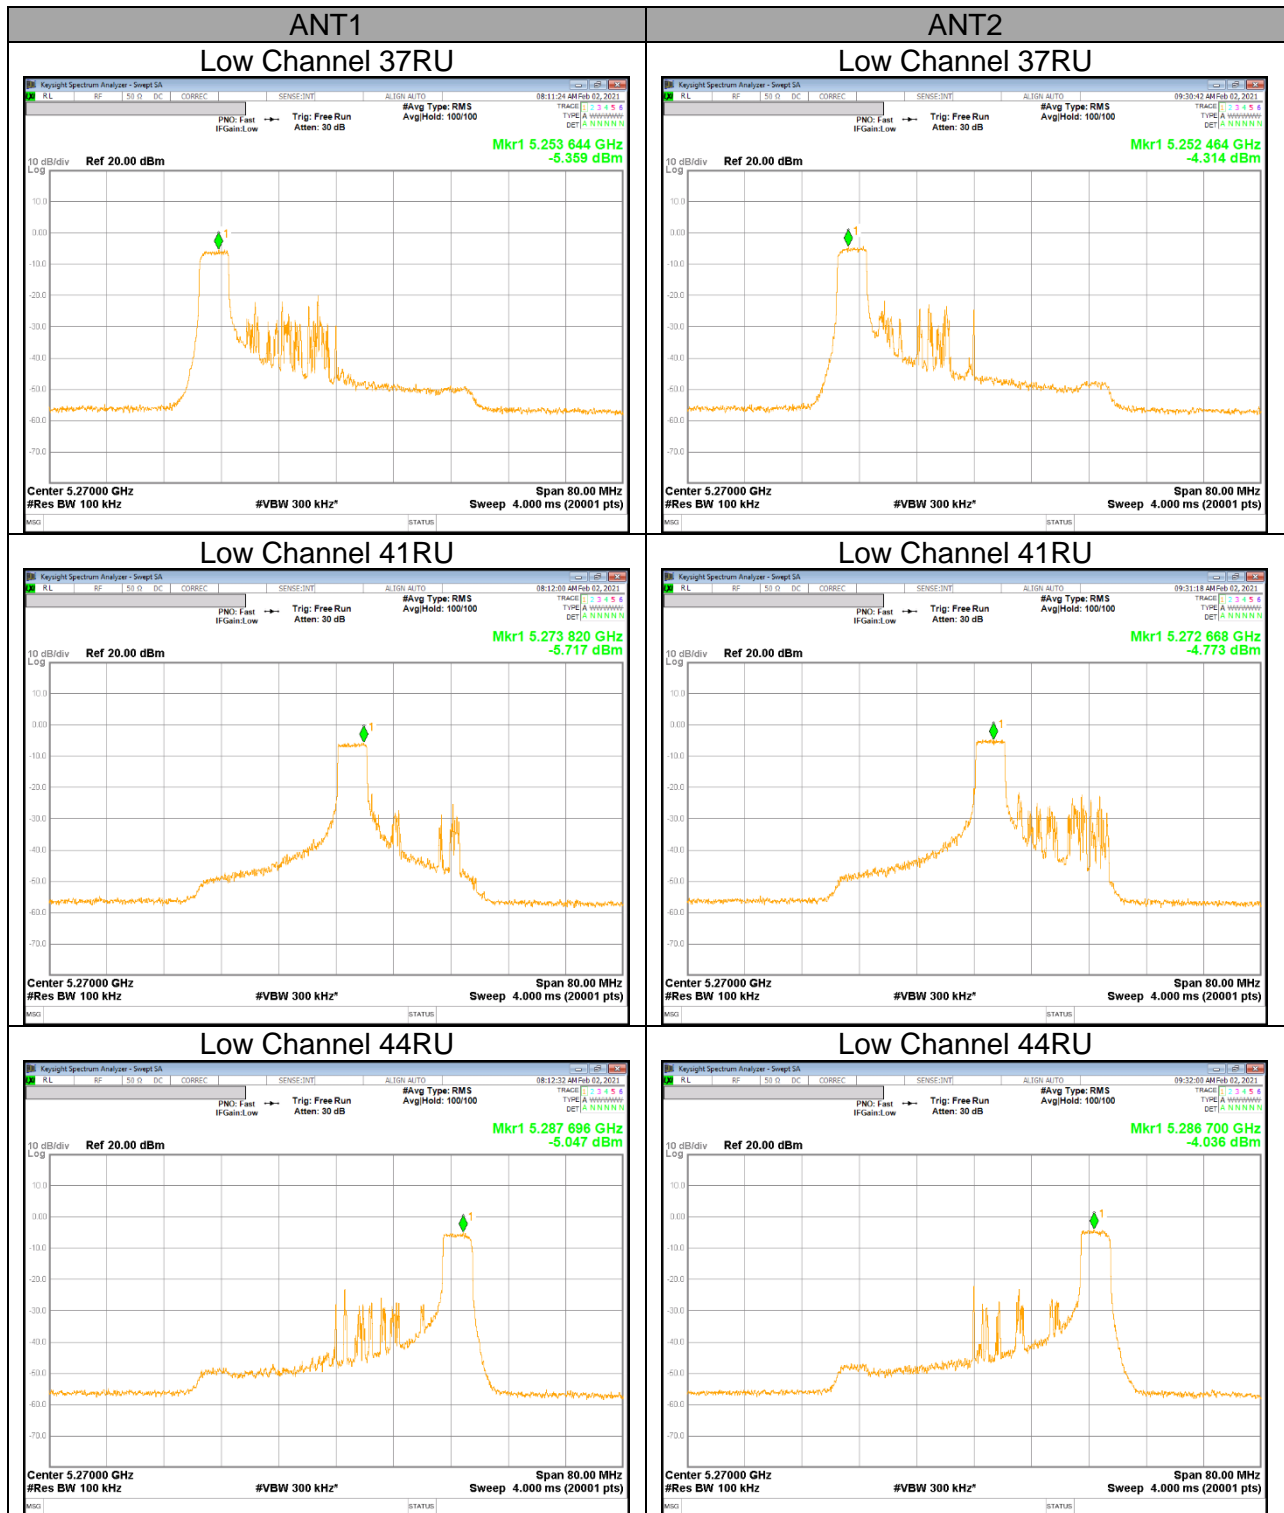

UNII 5.8 GHz IEEE 802.11ax HE40(SU) mode PSD

UNII 5.8 GHz IEEE 802.11ax HE80(SU) mode PSD

UNII Straddle Ch. IEEE 802.11ax HE20(SU) mode Output Power and PSD

UNII Straddle Ch. IEEE 802.11ax HE40(SU) mode Output Power and PSD

UNII Straddle Ch. IEEE 802.11ax HE80(SU) mode Output Power and PSD

UNII 5.2 GHz IEEE 802.11ax HE20(RU) mode PSD

UNII 5.2 GHz IEEE 802.11ax HE40(RU) mode PSD

UNII 5.2 GHz IEEE 802.11ax HE80(RU) mode PSD

UNII 5.3 GHz IEEE 802.11ax HE20(RU) mode PSD

UNII 5.3 GHz IEEE 802.11ax HE40(RU) mode PSD

UNII 5.3 GHz IEEE 802.11ax HE80(RU) mode PSD

UNII 5.5 GHz IEEE 802.11ax HE20(RU) mode PSD