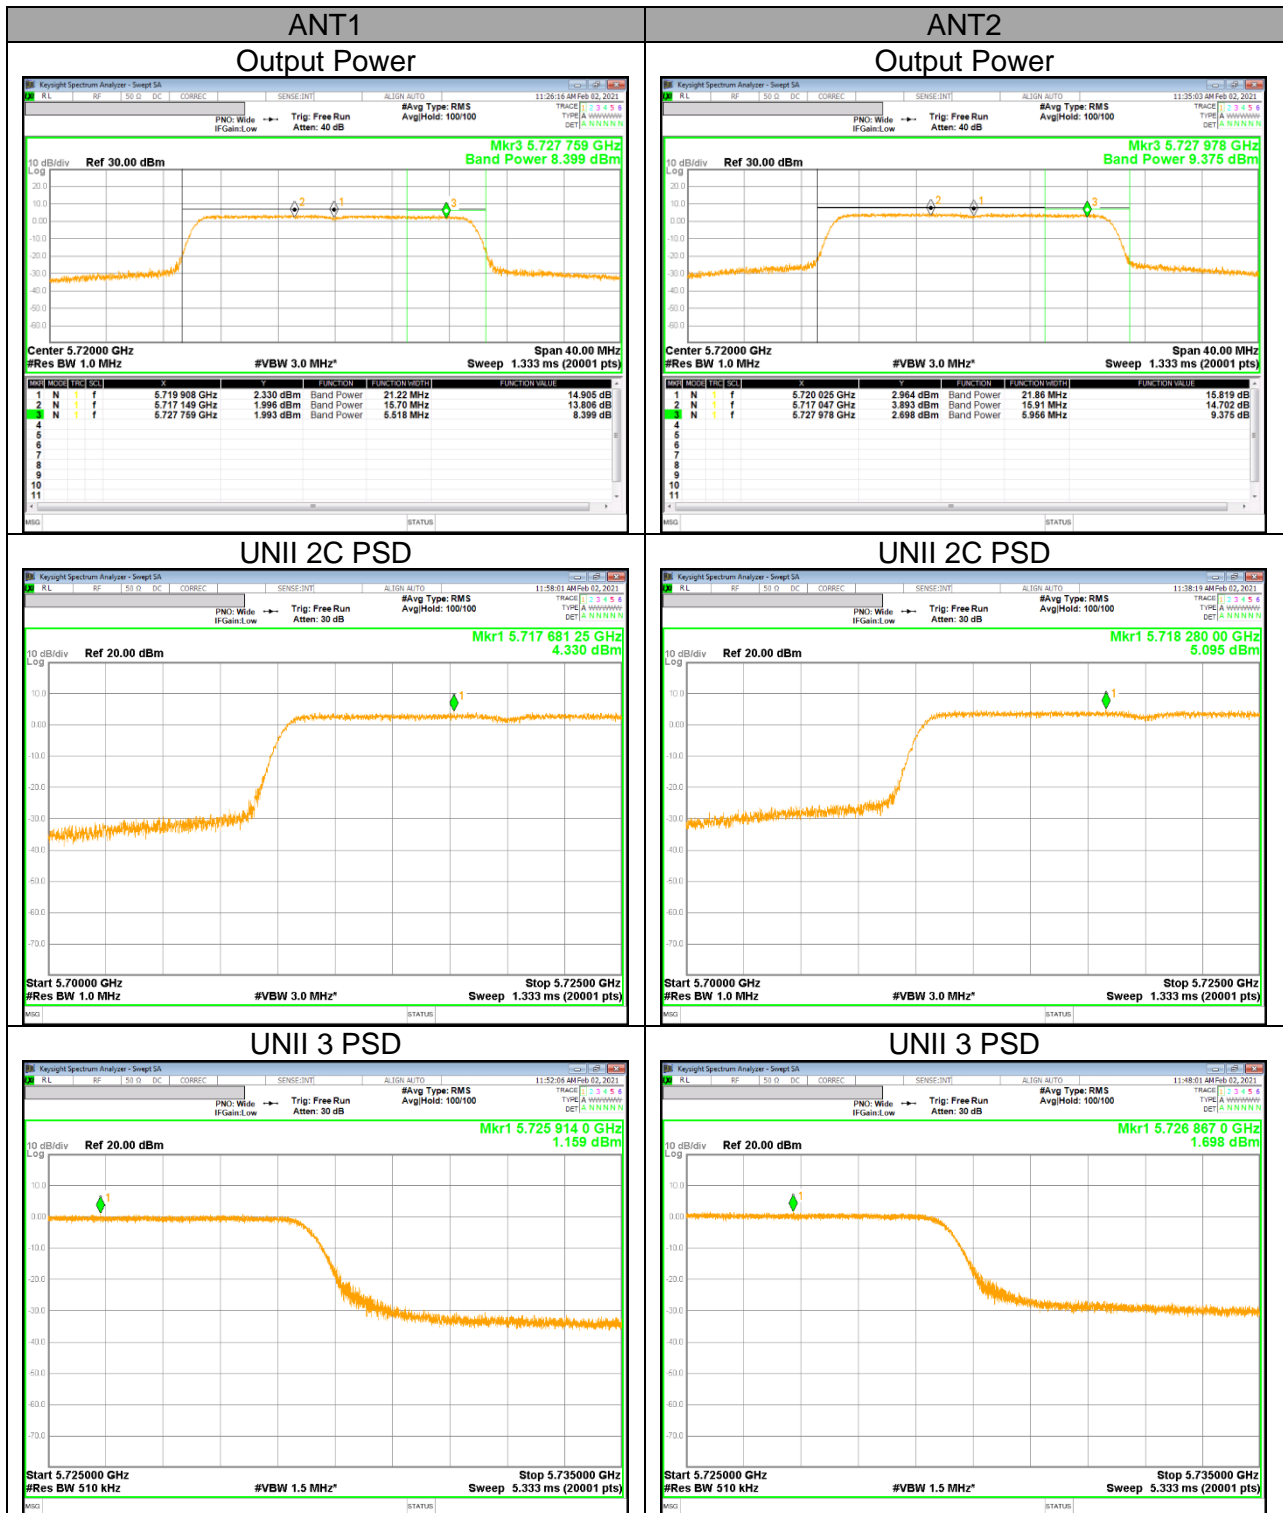

UNII 5.8 GHz IEEE 802.11ax HE40(SU) mode PSD

UNII 5.8 GHz IEEE 802.11ax HE80(SU) mode PSD

UNII Straddle Ch. IEEE 802.11ax HE20(SU) mode Output Power and PSD

UNII Straddle Ch. IEEE 802.11ax HE40(SU) mode Output Power and PSD

UNII Straddle Ch. IEEE 802.11ax HE80(SU) mode Output Power and PSD

UNII 5.2 GHz IEEE 802.11ax HE20(RU) mode PSD

UNII 5.2 GHz IEEE 802.11ax HE40(RU) mode PSD

UNII 5.2 GHz IEEE 802.11ax HE80(RU) mode PSD

UNII 5.3 GHz IEEE 802.11ax HE20(RU) mode PSD

UNII 5.3 GHz IEEE 802.11ax HE40(RU) mode PSD

UNII 5.3 GHz IEEE 802.11ax HE80(RU) mode PSD

UNII 5.5 GHz IEEE 802.11ax HE20(RU) mode PSD