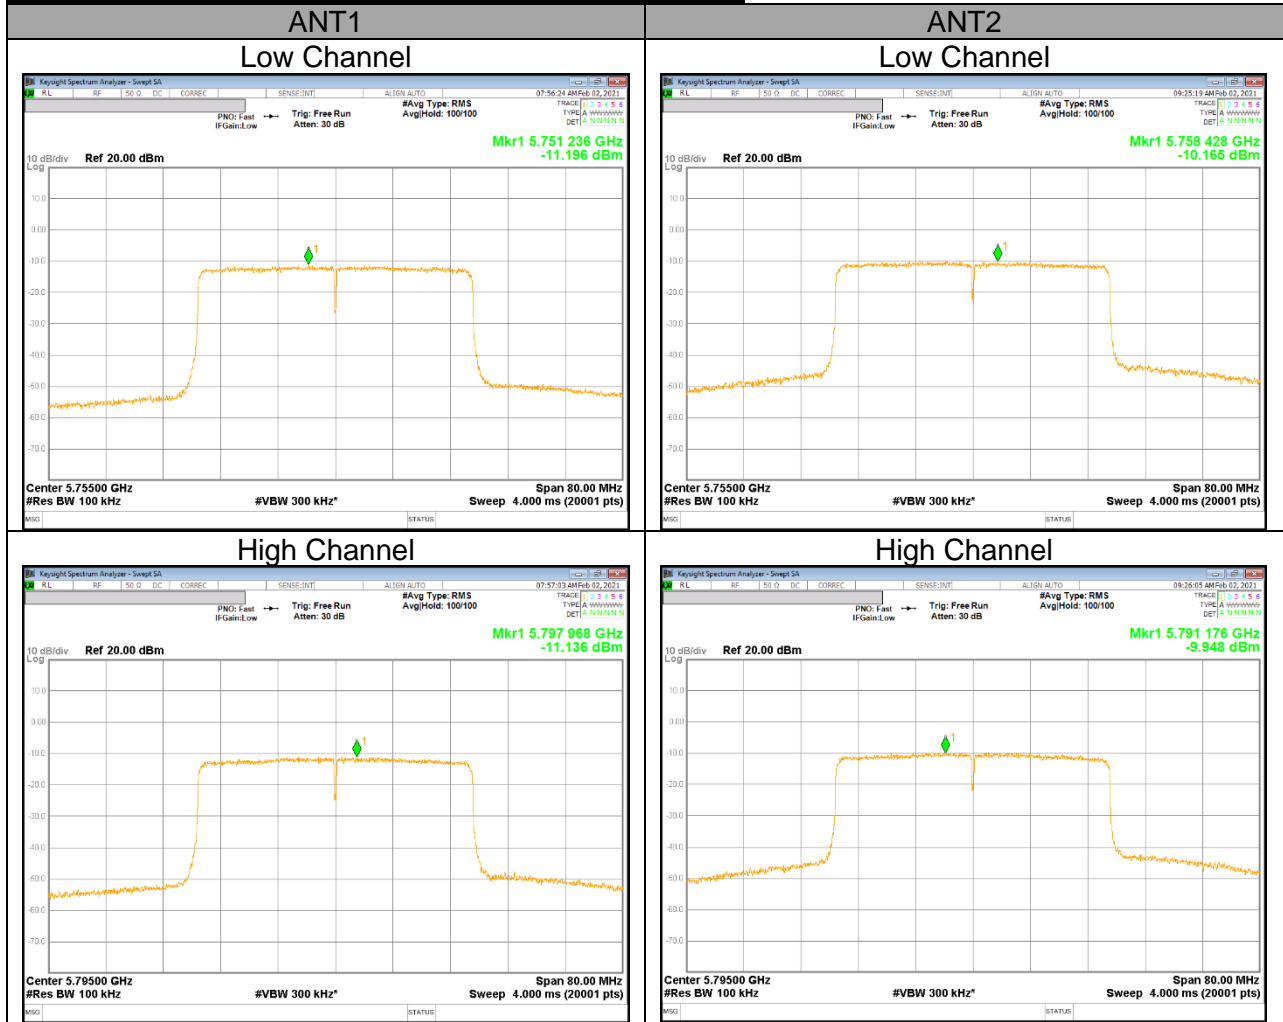

UNII 5.8 GHz IEEE 802.11ax HE40(SU) mode PSD

UNII 5.8 GHz IEEE 802.11ax HE80(SU) mode PSD

UNII Straddle Ch. IEEE 802.11ax HE20(SU) mode Output Power and PSD

UNII Straddle Ch. IEEE 802.11ax HE40(SU) mode Output Power and PSD

UNII Straddle Ch. IEEE 802.11ax HE80(SU) mode Output Power and PSD

UNII 5.2 GHz IEEE 802.11ax HE20(RU) mode PSD

UNII 5.2 GHz IEEE 802.11ax HE40(RU) mode PSD

UNII 5.2 GHz IEEE 802.11ax HE80(RU) mode PSD

UNII 5.3 GHz IEEE 802.11ax HE20(RU) mode PSD

UNII 5.3 GHz IEEE 802.11ax HE40(RU) mode PSD

UNII 5.3 GHz IEEE 802.11ax HE80(RU) mode PSD

UNII 5.5 GHz IEEE 802.11ax HE20(RU) mode PSD