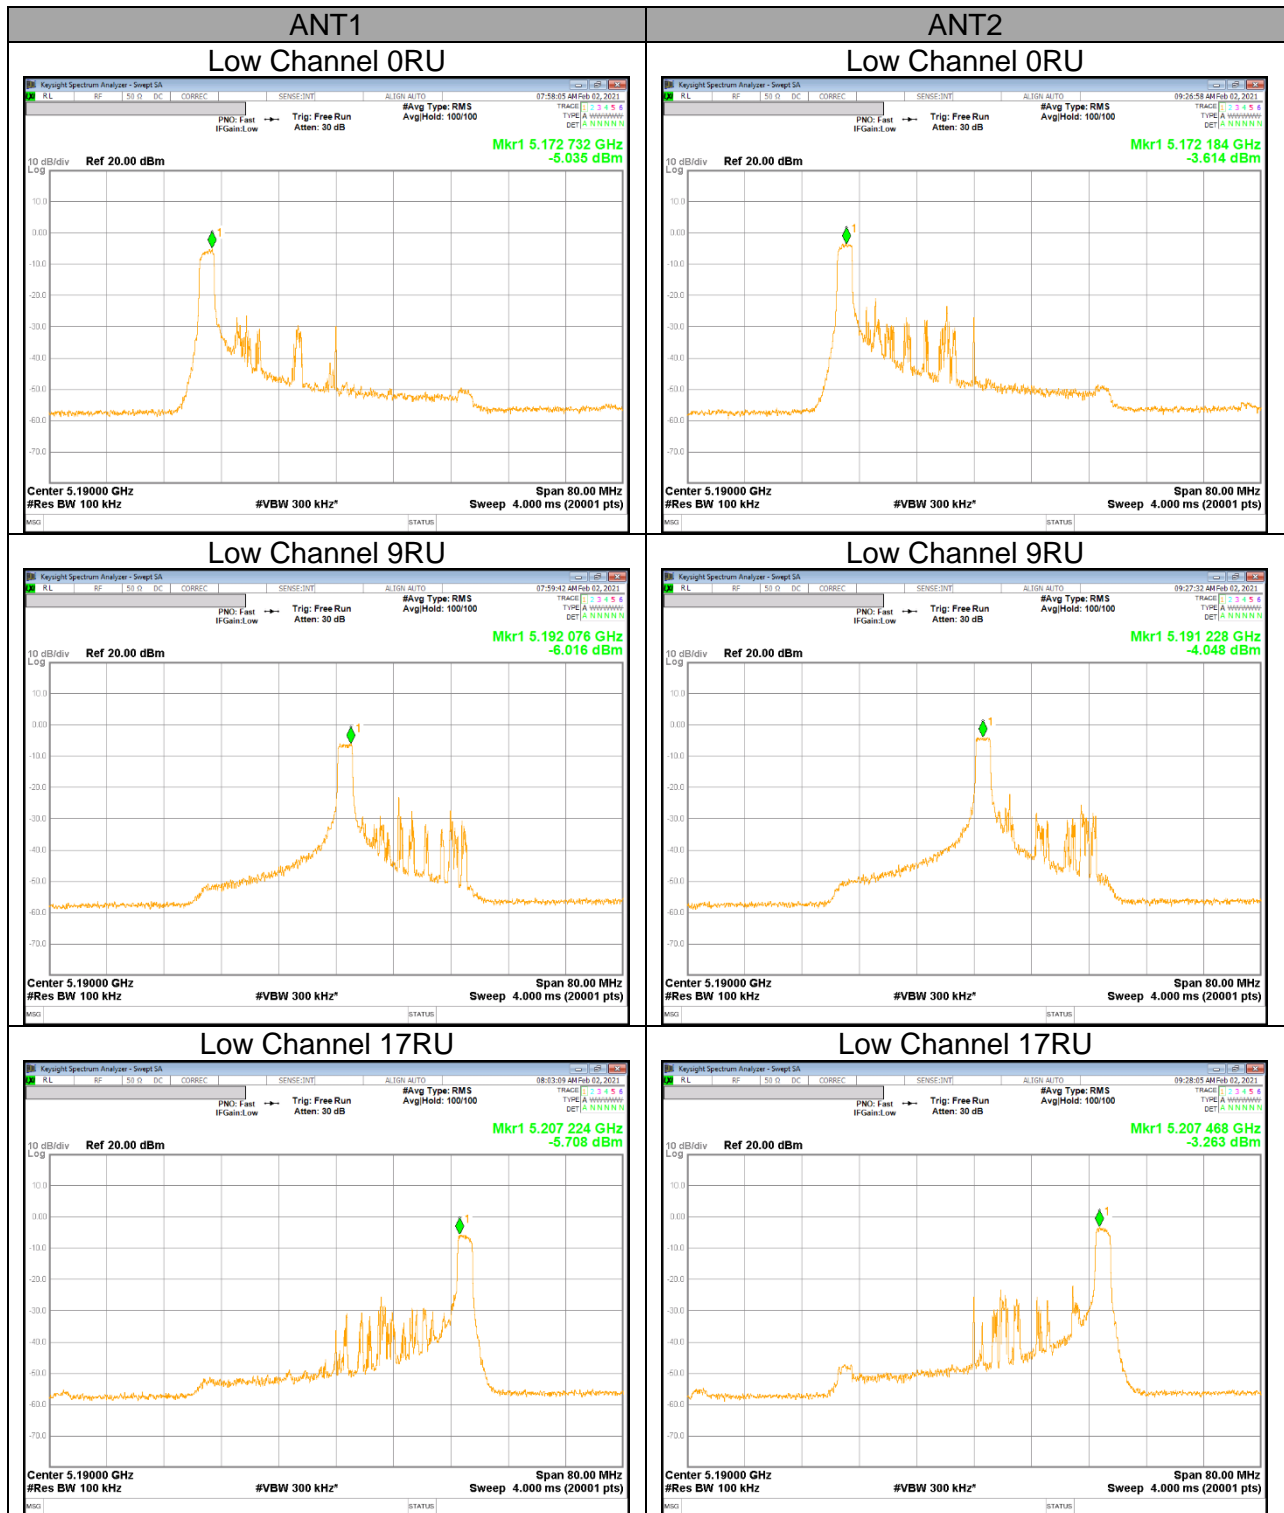

UNII 5.8 GHz IEEE 802.11ax HE40(SU) mode PSD

UNII 5.8 GHz IEEE 802.11ax HE80(SU) mode PSD

UNII Straddle Ch. IEEE 802.11ax HE20(SU) mode Output Power and PSD

UNII Straddle Ch. IEEE 802.11ax HE40(SU) mode Output Power and PSD

UNII Straddle Ch. IEEE 802.11ax HE80(SU) mode Output Power and PSD

UNII 5.2 GHz IEEE 802.11ax HE20(RU) mode PSD

UNII 5.2 GHz IEEE 802.11ax HE40(RU) mode PSD

UNII 5.2 GHz IEEE 802.11ax HE80(RU) mode PSD

UNII 5.3 GHz IEEE 802.11ax HE20(RU) mode PSD

UNII 5.3 GHz IEEE 802.11ax HE40(RU) mode PSD

UNII 5.3 GHz IEEE 802.11ax HE80(RU) mode PSD

UNII 5.5 GHz IEEE 802.11ax HE20(RU) mode PSD