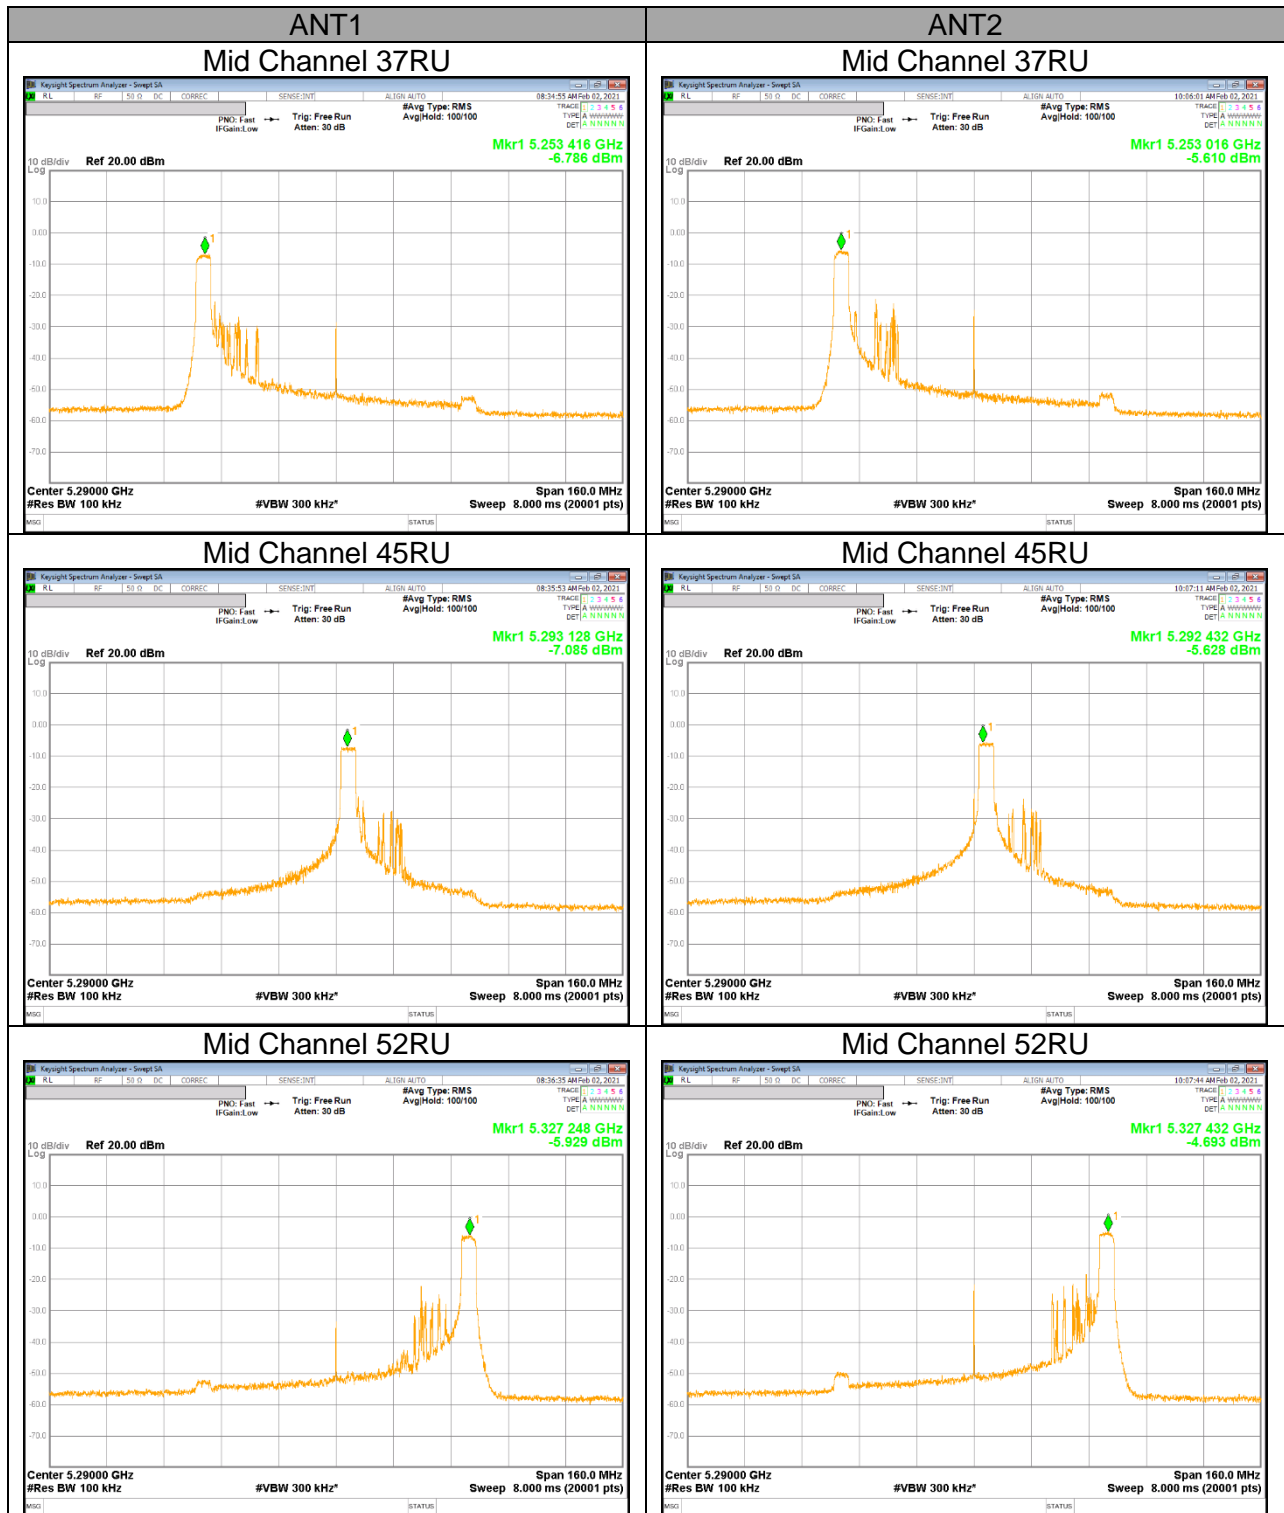

UNII 5.8 GHz IEEE 802.11ax HE40(SU) mode PSD

UNII 5.8 GHz IEEE 802.11ax HE80(SU) mode PSD

UNII Straddle Ch. IEEE 802.11ax HE20(SU) mode Output Power and PSD

UNII Straddle Ch. IEEE 802.11ax HE40(SU) mode Output Power and PSD

UNII Straddle Ch. IEEE 802.11ax HE80(SU) mode Output Power and PSD

UNII 5.2 GHz IEEE 802.11ax HE20(RU) mode PSD

UNII 5.2 GHz IEEE 802.11ax HE40(RU) mode PSD

UNII 5.2 GHz IEEE 802.11ax HE80(RU) mode PSD

UNII 5.3 GHz IEEE 802.11ax HE20(RU) mode PSD

UNII 5.3 GHz IEEE 802.11ax HE40(RU) mode PSD

UNII 5.3 GHz IEEE 802.11ax HE80(RU) mode PSD

UNII 5.5 GHz IEEE 802.11ax HE20(RU) mode PSD