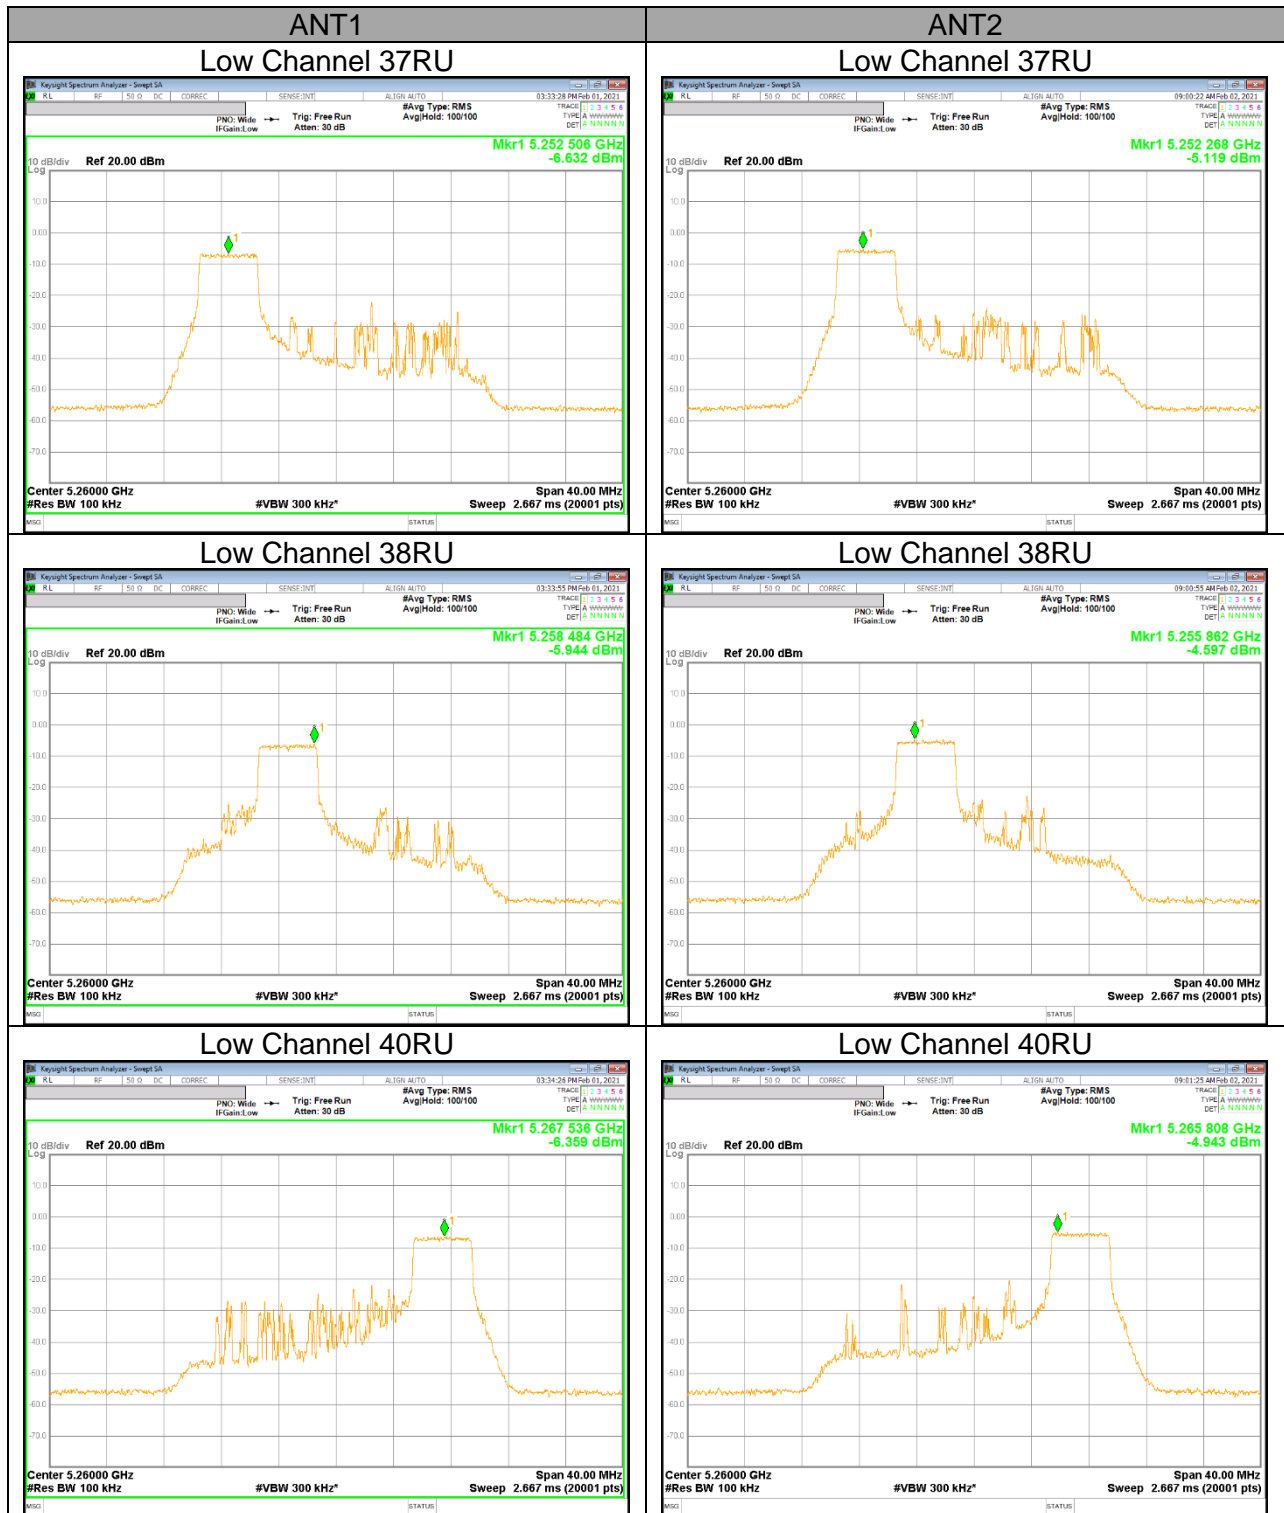

UNII 5.8 GHz IEEE 802.11ax HE40(SU) mode PSD

UNII 5.8 GHz IEEE 802.11ax HE80(SU) mode PSD

UNII Straddle Ch. IEEE 802.11ax HE20(SU) mode Output Power and PSD

UNII Straddle Ch. IEEE 802.11ax HE40(SU) mode Output Power and PSD

UNII Straddle Ch. IEEE 802.11ax HE80(SU) mode Output Power and PSD

UNII 5.2 GHz IEEE 802.11ax HE20(RU) mode PSD

UNII 5.2 GHz IEEE 802.11ax HE40(RU) mode PSD

UNII 5.2 GHz IEEE 802.11ax HE80(RU) mode PSD

UNII 5.3 GHz IEEE 802.11ax HE20(RU) mode PSD

UNII 5.3 GHz IEEE 802.11ax HE40(RU) mode PSD

UNII 5.3 GHz IEEE 802.11ax HE80(RU) mode PSD

UNII 5.5 GHz IEEE 802.11ax HE20(RU) mode PSD