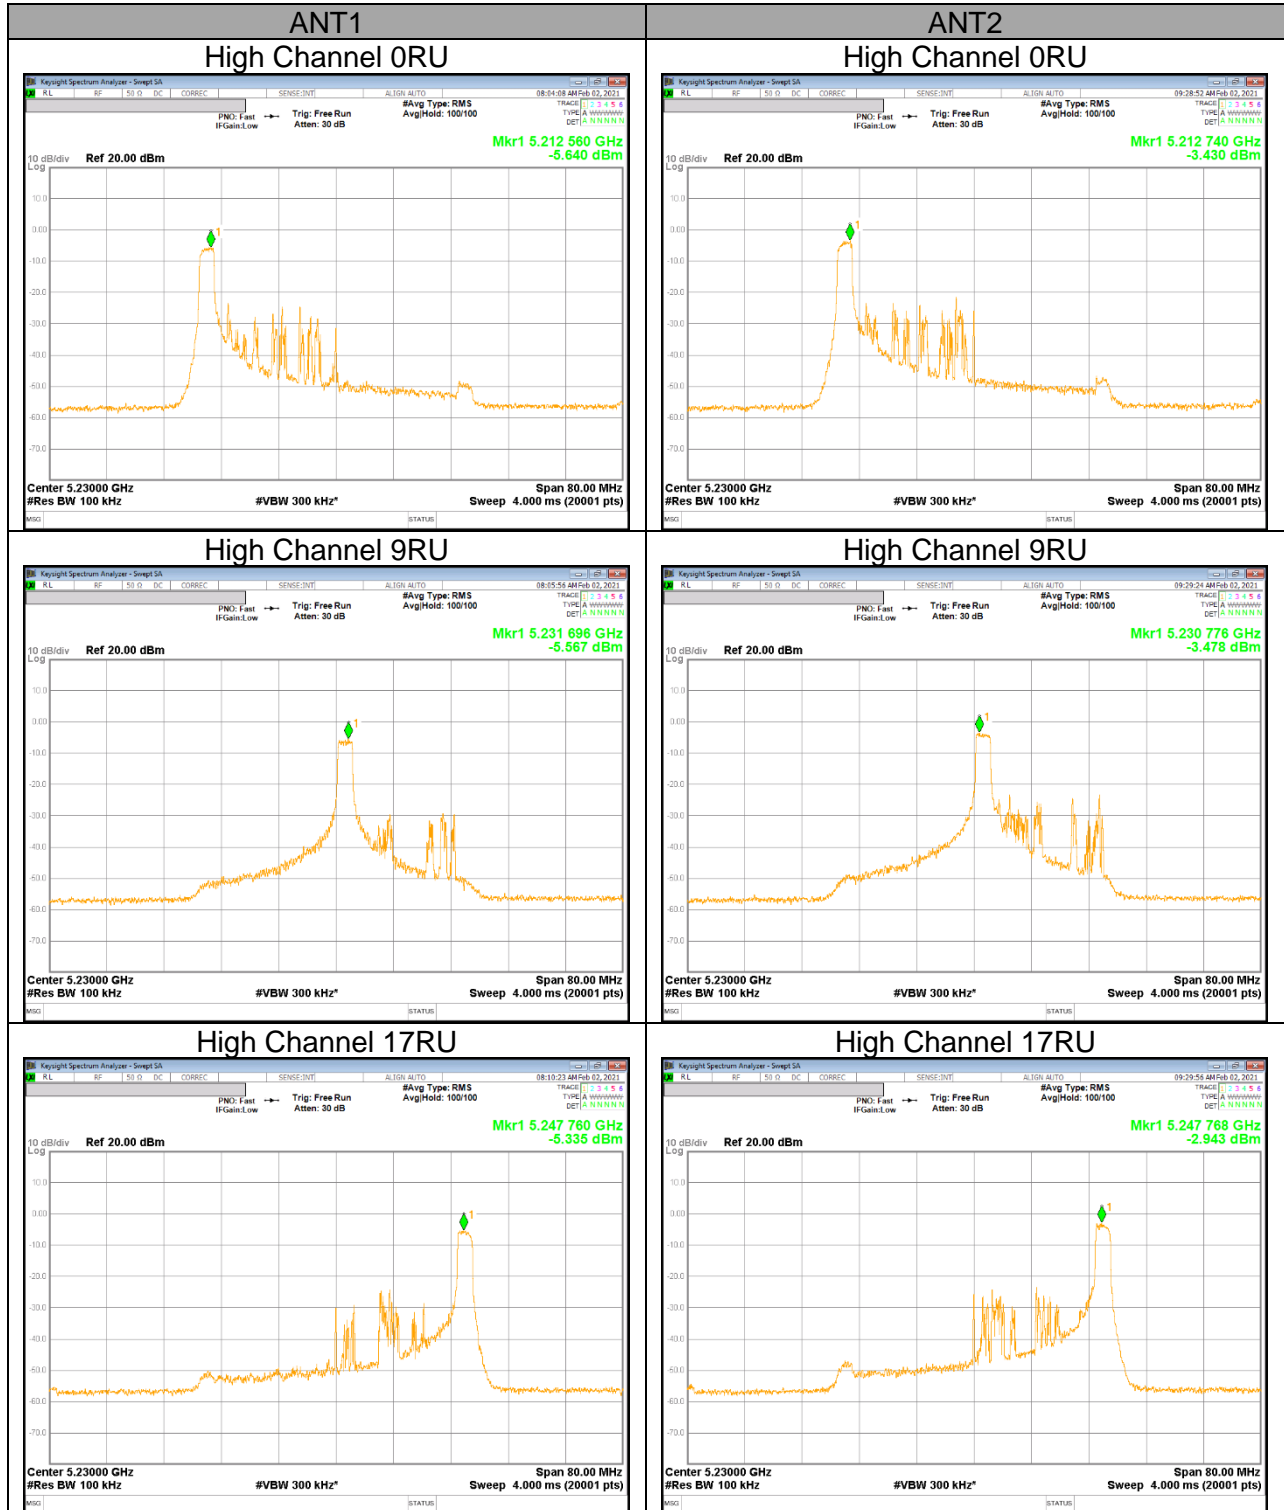

UNII 5.8 GHz IEEE 802.11ax HE40(SU) mode PSD

UNII 5.8 GHz IEEE 802.11ax HE80(SU) mode PSD

UNII Straddle Ch. IEEE 802.11ax HE20(SU) mode Output Power and PSD

UNII Straddle Ch. IEEE 802.11ax HE40(SU) mode Output Power and PSD

UNII Straddle Ch. IEEE 802.11ax HE80(SU) mode Output Power and PSD

UNII 5.2 GHz IEEE 802.11ax HE20(RU) mode PSD

UNII 5.2 GHz IEEE 802.11ax HE40(RU) mode PSD

UNII 5.2 GHz IEEE 802.11ax HE80(RU) mode PSD

UNII 5.3 GHz IEEE 802.11ax HE20(RU) mode PSD

UNII 5.3 GHz IEEE 802.11ax HE40(RU) mode PSD

UNII 5.3 GHz IEEE 802.11ax HE80(RU) mode PSD

UNII 5.5 GHz IEEE 802.11ax HE20(RU) mode PSD