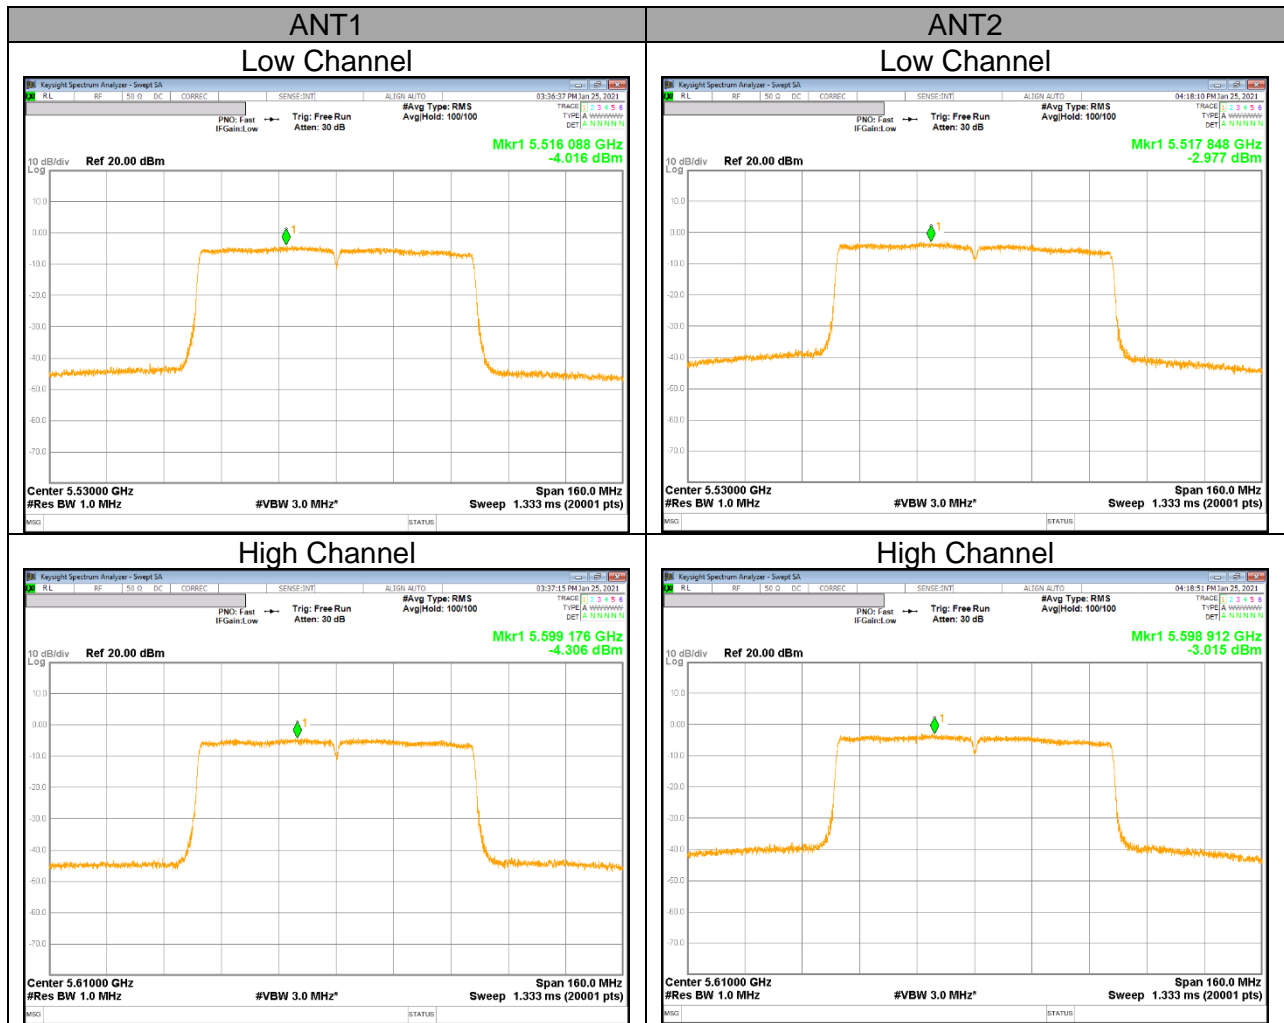

UNII 5.5 GHz IEEE 802.11a mode PSD

UNII 5.5 GHz IEEE 802.11n HT20 mode PSD

UNII 5.5 GHz IEEE 802.11n HT40 mode PSD

UNII 5.5 GHz IEEE 802.11ac VHT80 mode PSD

UNII 5.8 GHz IEEE 802.11a mode PSD

UNII 5.8 GHz IEEE 802.11n HT20 mode PSD

UNII 5.8 GHz IEEE 802.11n HT40 mode PSD

UNII 5.8 GHz IEEE 802.11ac VHT80 mode PSD

UNII Straddle Ch. IEEE 802.11a mode Output Power and PSD

UNII Straddle Ch. IEEE 802.11n HT20 mode Output Power and PSD

UNII Straddle Ch. IEEE 802.11n HT40 mode Output Power and PSD

UNII Straddle Ch. IEEE 802.11ac VHT80 mode Output Power and PSD

UNII 5.2 GHz IEEE 802.11ax HE20(SU) mode PSD

UNII 5.2 GHz IEEE 802.11ax HE40(SU) mode PSD

UNII 5.2 GHz IEEE 802.11ax HE80(SU) mode PSD

UNII 5.3 GHz IEEE 802.11ax HE20(SU) mode PSD