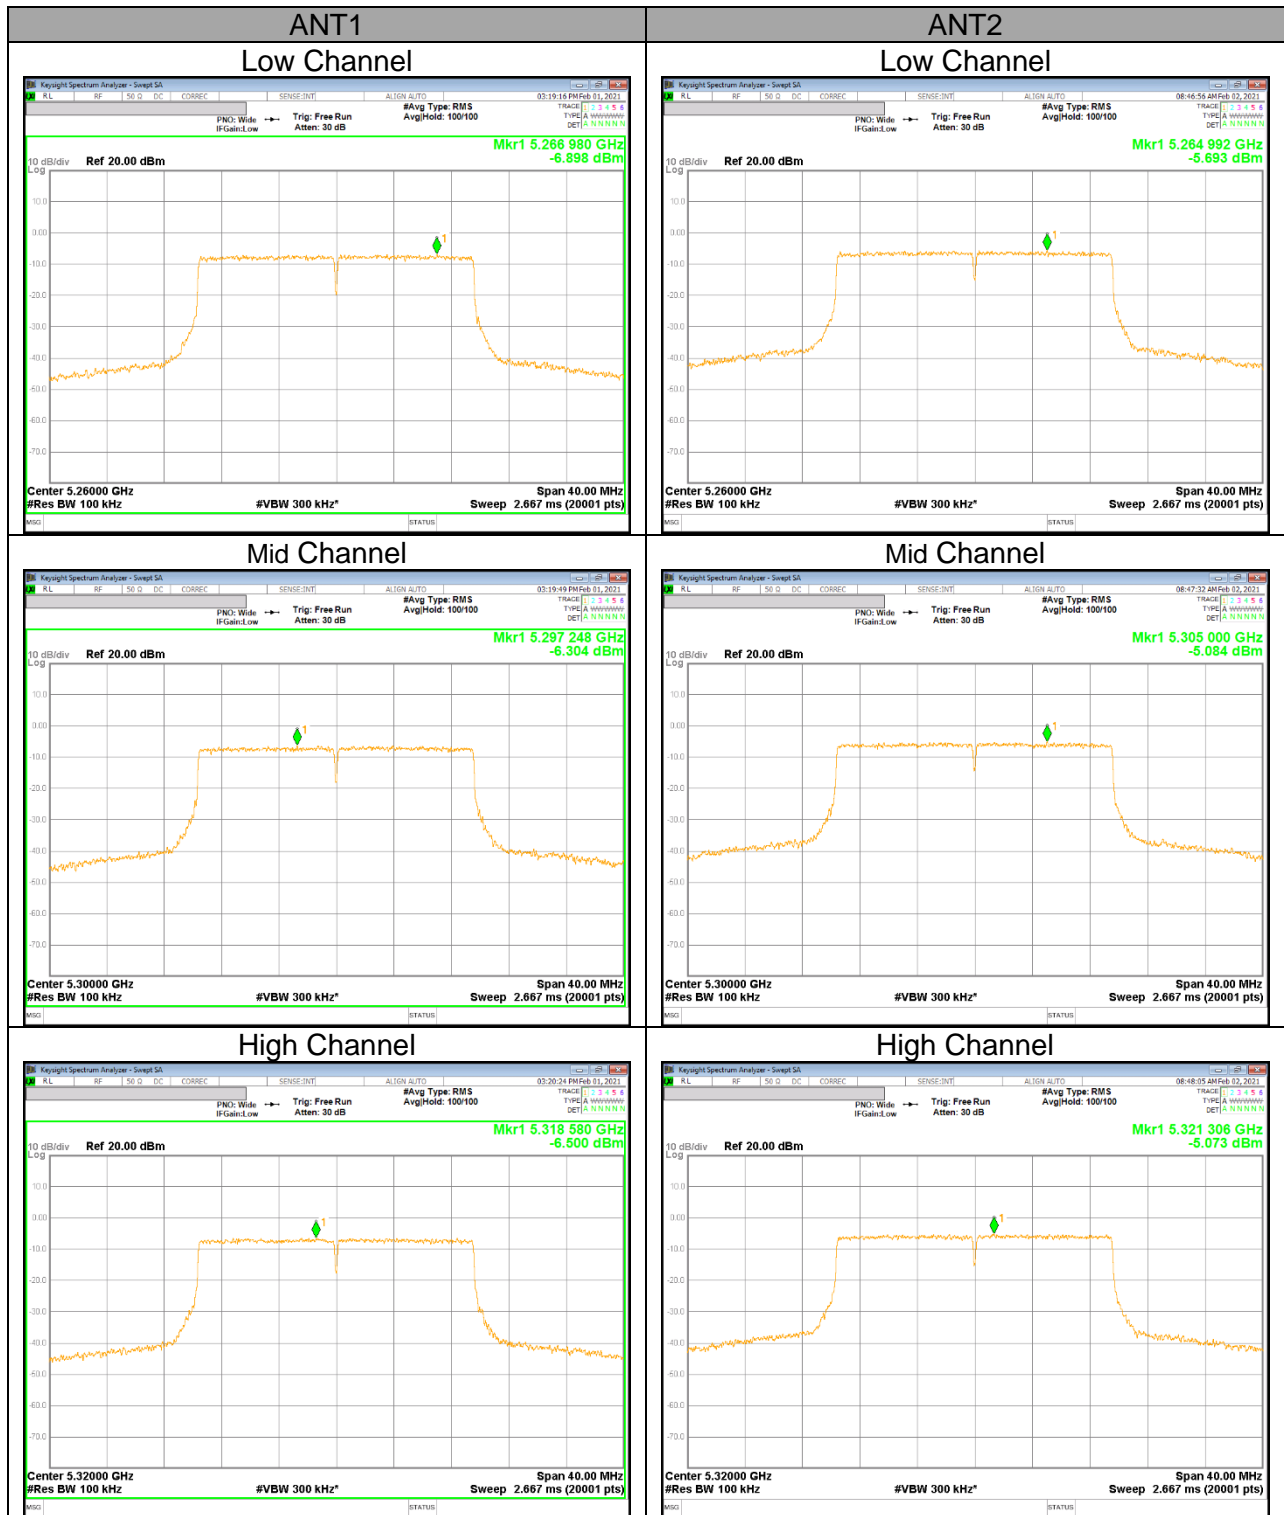

UNII 5.8 GHz IEEE 802.11n HT40 mode PSD

UNII 5.8 GHz IEEE 802.11ac VHT80 mode PSD

UNII Straddle Ch. IEEE 802.11a mode Output Power and PSD

UNII Straddle Ch. IEEE 802.11n HT20 mode Output Power and PSD

UNII Straddle Ch. IEEE 802.11n HT40 mode Output Power and PSD

UNII Straddle Ch. IEEE 802.11ac VHT80 mode Output Power and PSD

UNII 5.2 GHz IEEE 802.11ax HE20(SU) mode PSD

UNII 5.2 GHz IEEE 802.11ax HE40(SU) mode PSD

UNII 5.2 GHz IEEE 802.11ax HE80(SU) mode PSD

UNII 5.3 GHz IEEE 802.11ax HE20(SU) mode PSD

UNII 5.3 GHz IEEE 802.11ax HE40(SU) mode PSD

UNII 5.3 GHz IEEE 802.11ax HE80(SU) mode PSD

UNII 5.5 GHz IEEE 802.11ax HE20(SU) mode PSD

UNII 5.5 GHz IEEE 802.11ax HE40(SU) mode PSD

UNII 5.5 GHz IEEE 802.11ax HE80(SU) mode PSD

UNII 5.8 GHz IEEE 802.11ax HE20(SU) mode PSD