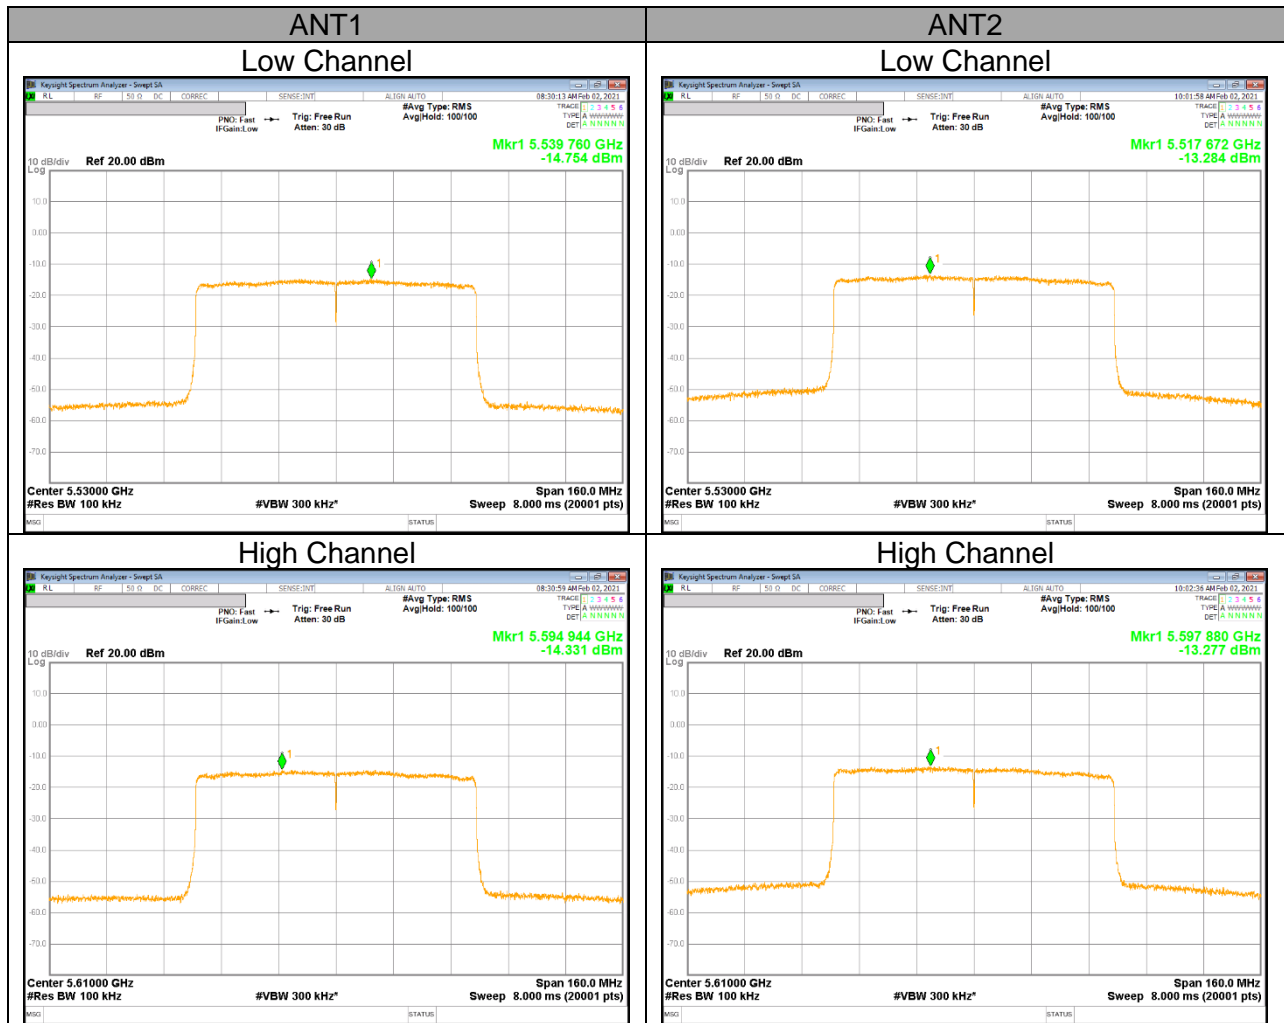

UNII Straddle Ch. IEEE 802.11ac VHT80 mode Output Power and PSD

UNII 5.2 GHz IEEE 802.11ax HE20(SU) mode PSD

UNII 5.2 GHz IEEE 802.11ax HE40(SU) mode PSD

UNII 5.2 GHz IEEE 802.11ax HE80(SU) mode PSD

UNII 5.3 GHz IEEE 802.11ax HE20(SU) mode PSD

UNII 5.3 GHz IEEE 802.11ax HE40(SU) mode PSD

UNII 5.3 GHz IEEE 802.11ax HE80(SU) mode PSD

UNII 5.5 GHz IEEE 802.11ax HE20(SU) mode PSD

UNII 5.5 GHz IEEE 802.11ax HE40(SU) mode PSD

UNII 5.5 GHz IEEE 802.11ax HE80(SU) mode PSD

UNII 5.8 GHz IEEE 802.11ax HE20(SU) mode PSD