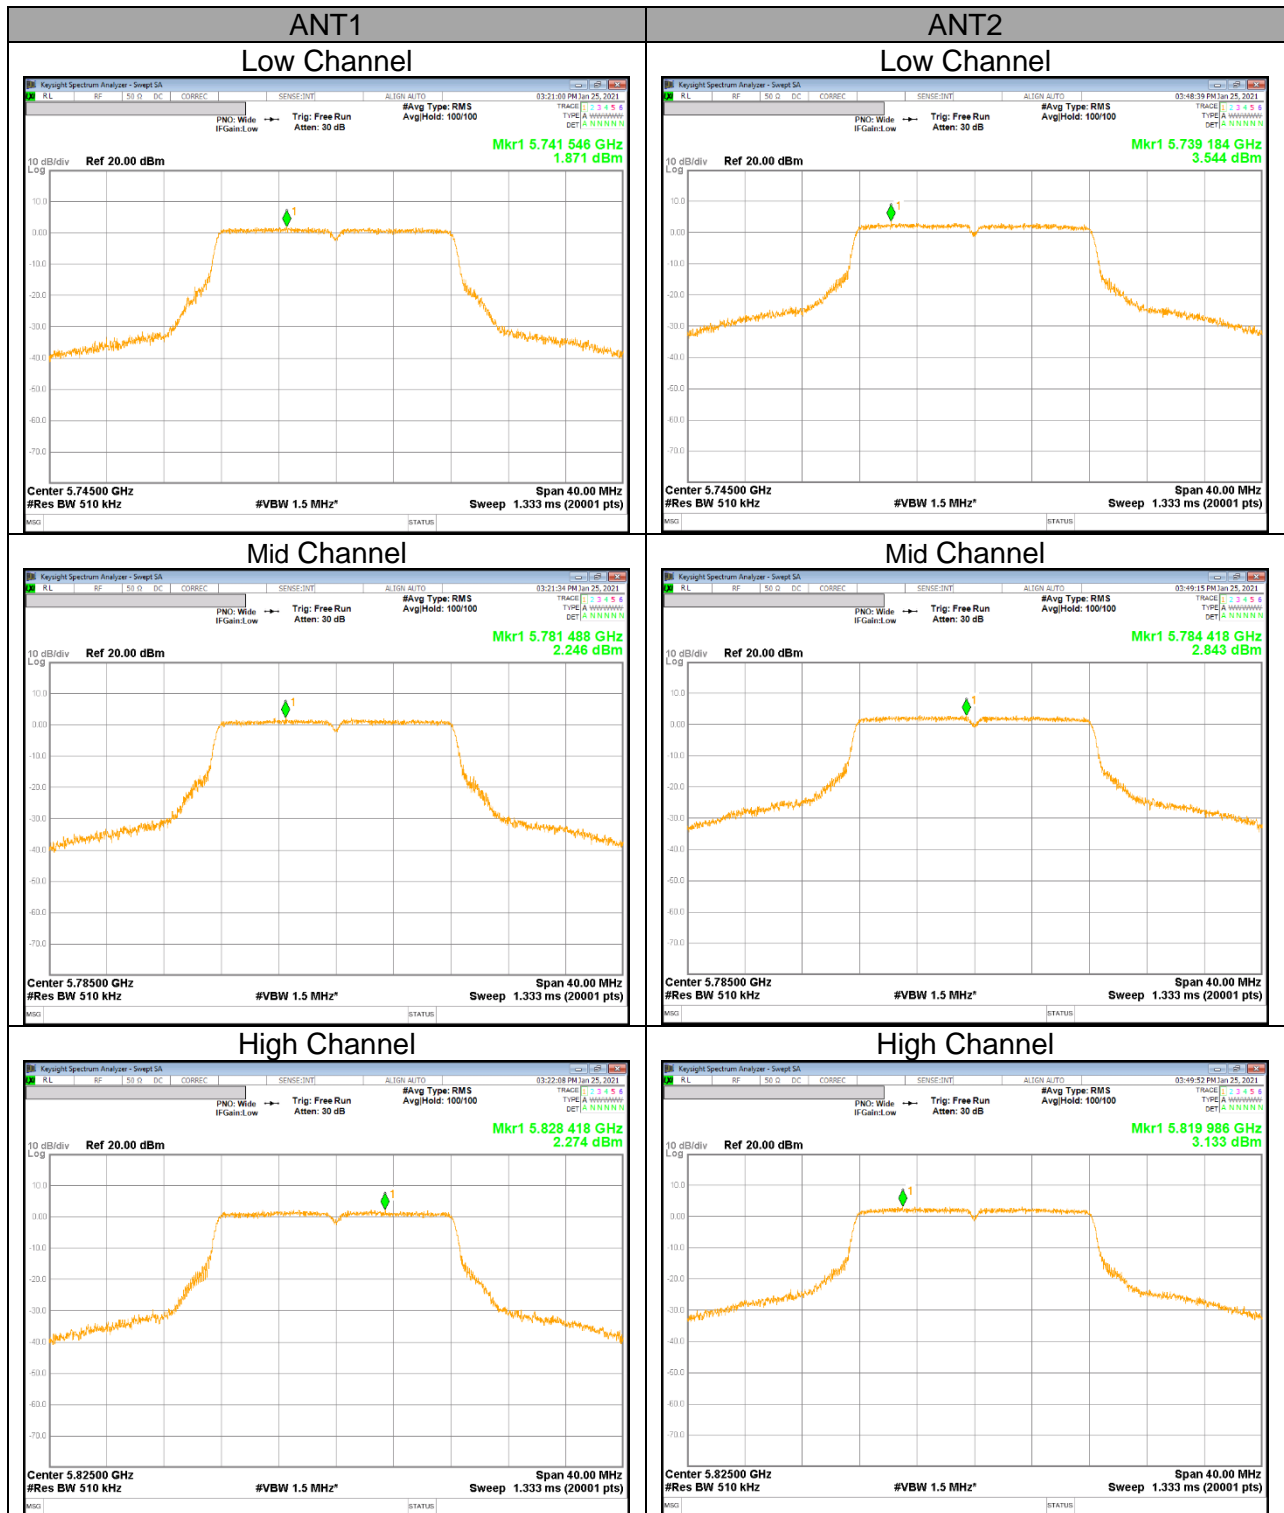

UNII 5.5 GHz IEEE 802.11a mode PSD

UNII 5.5 GHz IEEE 802.11n HT20 mode PSD

UNII 5.5 GHz IEEE 802.11n HT40 mode PSD

UNII 5.5 GHz IEEE 802.11ac VHT80 mode PSD

UNII 5.8 GHz IEEE 802.11a mode PSD

UNII 5.8 GHz IEEE 802.11n HT20 mode PSD

UNII 5.8 GHz IEEE 802.11n HT40 mode PSD

UNII 5.8 GHz IEEE 802.11ac VHT80 mode PSD

UNII Straddle Ch. IEEE 802.11a mode Output Power and PSD

UNII Straddle Ch. IEEE 802.11n HT20 mode Output Power and PSD

UNII Straddle Ch. IEEE 802.11n HT40 mode Output Power and PSD

UNII Straddle Ch. IEEE 802.11ac VHT80 mode Output Power and PSD

UNII 5.2 GHz IEEE 802.11ax HE20(SU) mode PSD

UNII 5.2 GHz IEEE 802.11ax HE40(SU) mode PSD

UNII 5.2 GHz IEEE 802.11ax HE80(SU) mode PSD

UNII 5.3 GHz IEEE 802.11ax HE20(SU) mode PSD