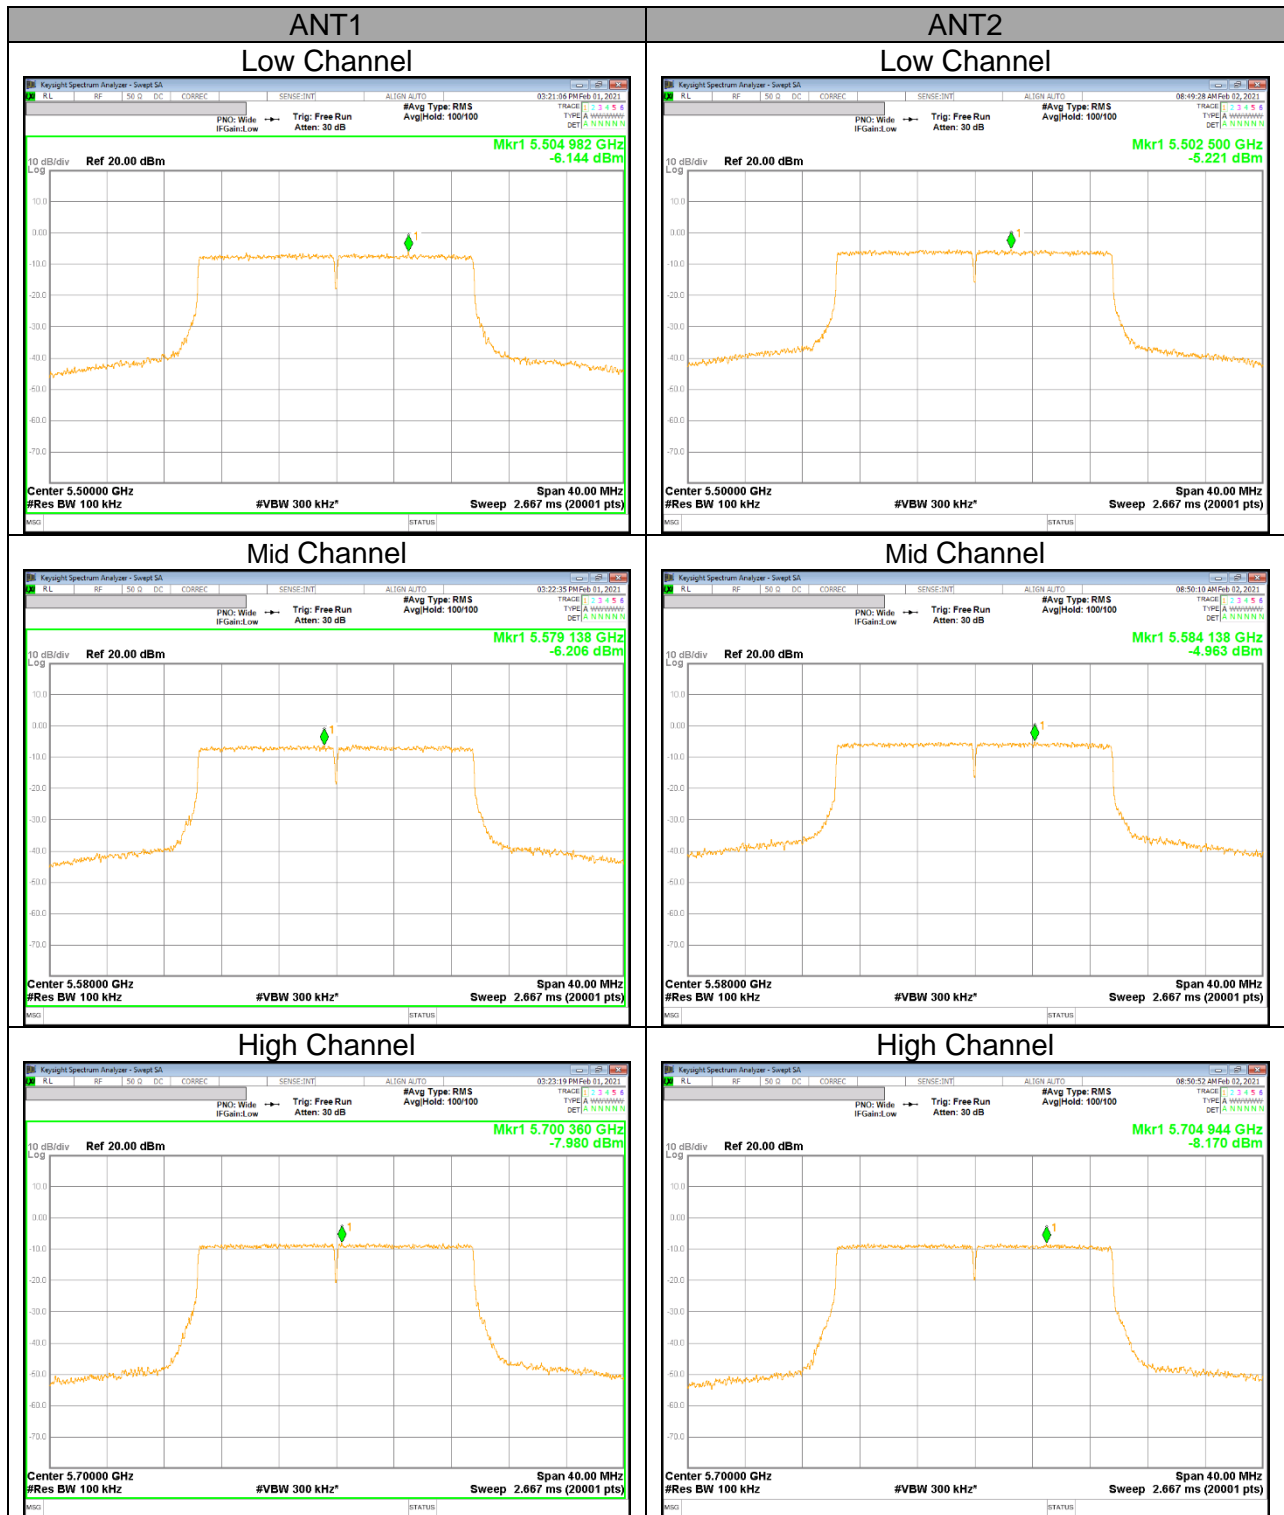

UNII 5.8 GHz IEEE 802.11n HT40 mode PSD

UNII 5.8 GHz IEEE 802.11ac VHT80 mode PSD

UNII Straddle Ch. IEEE 802.11a mode Output Power and PSD

UNII Straddle Ch. IEEE 802.11n HT20 mode Output Power and PSD

UNII Straddle Ch. IEEE 802.11n HT40 mode Output Power and PSD

UNII Straddle Ch. IEEE 802.11ac VHT80 mode Output Power and PSD

UNII 5.2 GHz IEEE 802.11ax HE20(SU) mode PSD

UNII 5.2 GHz IEEE 802.11ax HE40(SU) mode PSD

UNII 5.2 GHz IEEE 802.11ax HE80(SU) mode PSD

UNII 5.3 GHz IEEE 802.11ax HE20(SU) mode PSD

UNII 5.3 GHz IEEE 802.11ax HE40(SU) mode PSD

UNII 5.3 GHz IEEE 802.11ax HE80(SU) mode PSD

UNII 5.5 GHz IEEE 802.11ax HE20(SU) mode PSD

UNII 5.5 GHz IEEE 802.11ax HE40(SU) mode PSD

UNII 5.5 GHz IEEE 802.11ax HE80(SU) mode PSD

UNII 5.8 GHz IEEE 802.11ax HE20(SU) mode PSD