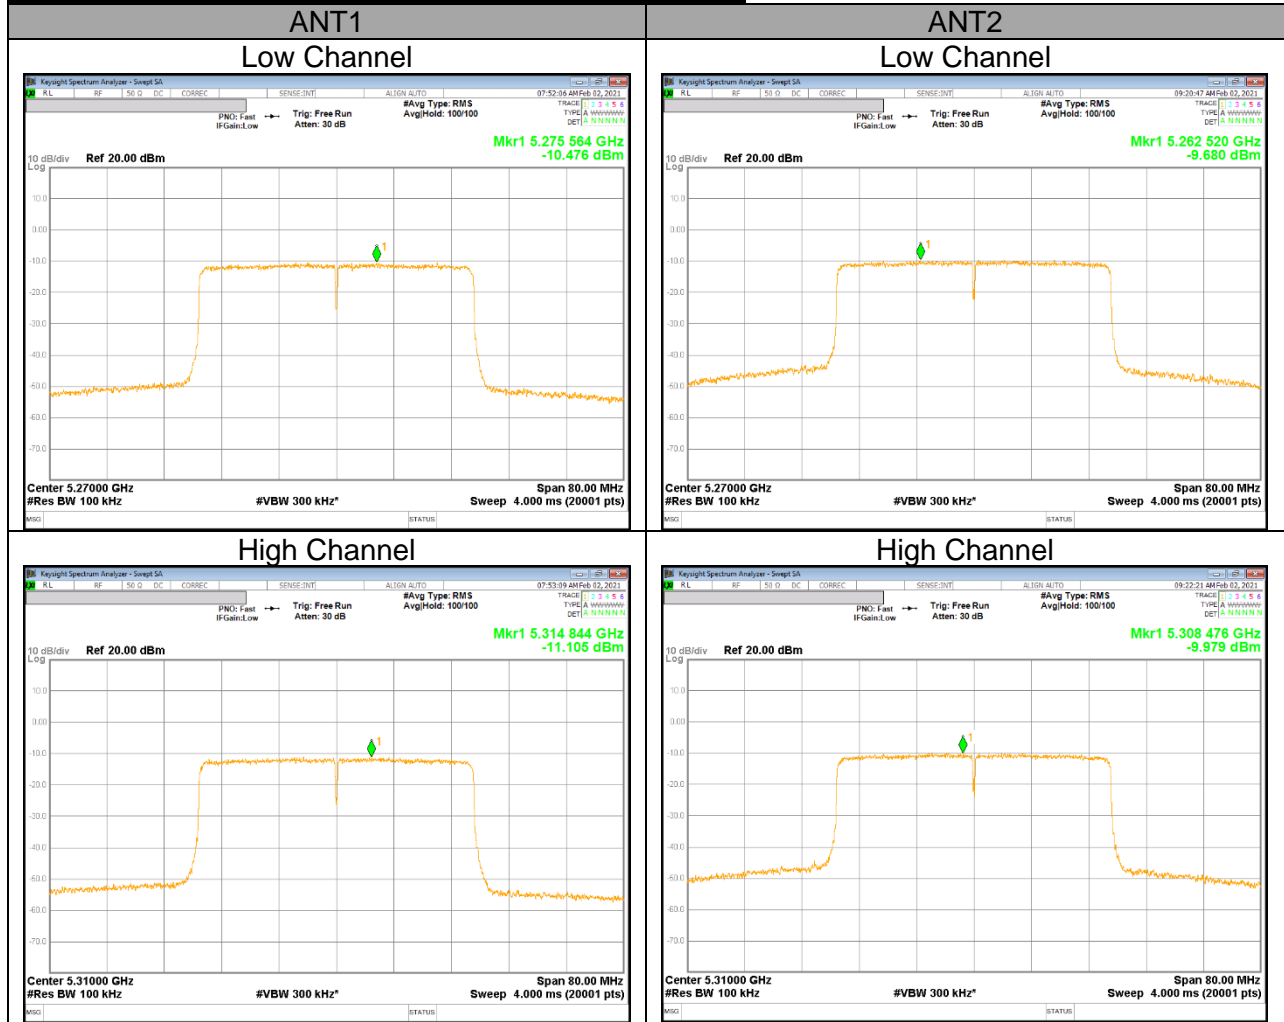

UNII 5.8 GHz IEEE 802.11n HT40 mode PSD

UNII 5.8 GHz IEEE 802.11ac VHT80 mode PSD

UNII Straddle Ch. IEEE 802.11a mode Output Power and PSD

UNII Straddle Ch. IEEE 802.11n HT20 mode Output Power and PSD

UNII Straddle Ch. IEEE 802.11n HT40 mode Output Power and PSD

UNII Straddle Ch. IEEE 802.11ac VHT80 mode Output Power and PSD

UNII 5.2 GHz IEEE 802.11ax HE20(SU) mode PSD

UNII 5.2 GHz IEEE 802.11ax HE40(SU) mode PSD

UNII 5.2 GHz IEEE 802.11ax HE80(SU) mode PSD

UNII 5.3 GHz IEEE 802.11ax HE20(SU) mode PSD

UNII 5.3 GHz IEEE 802.11ax HE40(SU) mode PSD

UNII 5.3 GHz IEEE 802.11ax HE80(SU) mode PSD

UNII 5.5 GHz IEEE 802.11ax HE20(SU) mode PSD

UNII 5.5 GHz IEEE 802.11ax HE40(SU) mode PSD

UNII 5.5 GHz IEEE 802.11ax HE80(SU) mode PSD

UNII 5.8 GHz IEEE 802.11ax HE20(SU) mode PSD