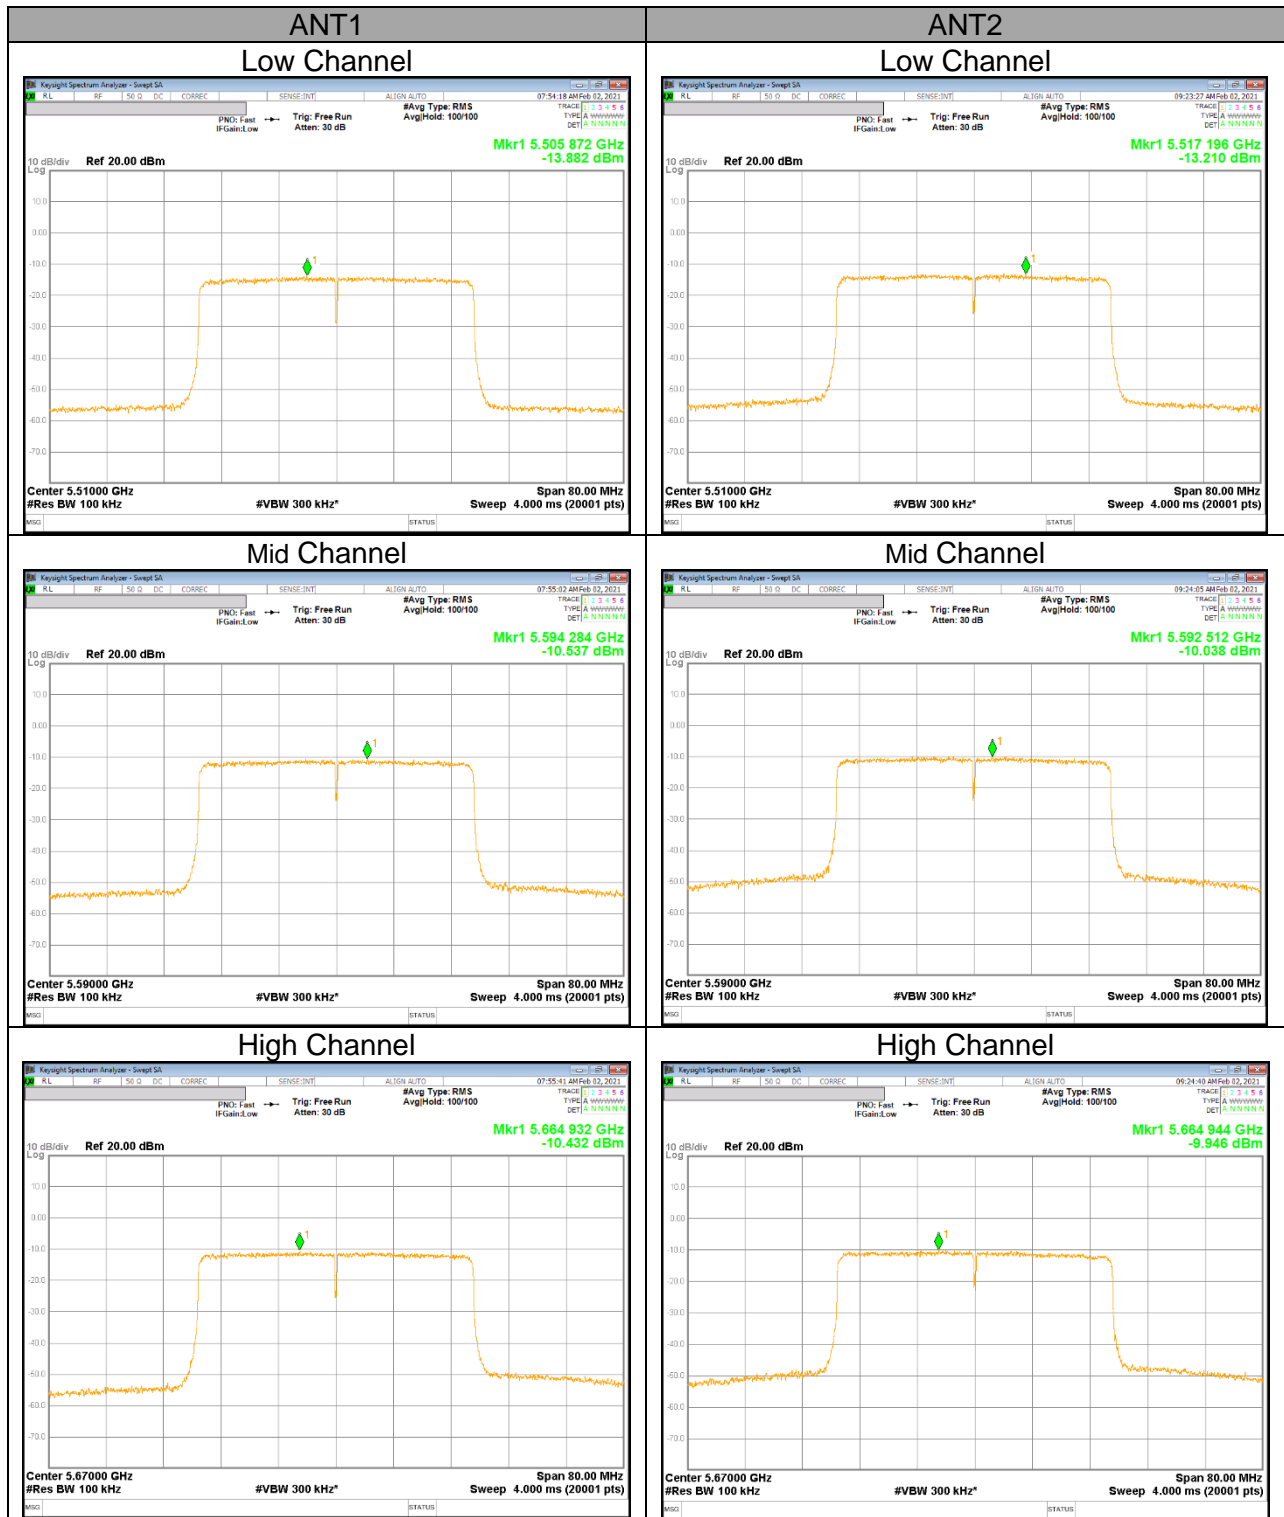

UNII Straddle Ch. IEEE 802.11ac VHT80 mode Output Power and PSD

UNII 5.2 GHz IEEE 802.11ax HE20(SU) mode PSD

UNII 5.2 GHz IEEE 802.11ax HE40(SU) mode PSD

UNII 5.2 GHz IEEE 802.11ax HE80(SU) mode PSD

UNII 5.3 GHz IEEE 802.11ax HE20(SU) mode PSD

UNII 5.3 GHz IEEE 802.11ax HE40(SU) mode PSD

UNII 5.3 GHz IEEE 802.11ax HE80(SU) mode PSD

UNII 5.5 GHz IEEE 802.11ax HE20(SU) mode PSD

UNII 5.5 GHz IEEE 802.11ax HE40(SU) mode PSD

UNII 5.5 GHz IEEE 802.11ax HE80(SU) mode PSD

UNII 5.8 GHz IEEE 802.11ax HE20(SU) mode PSD