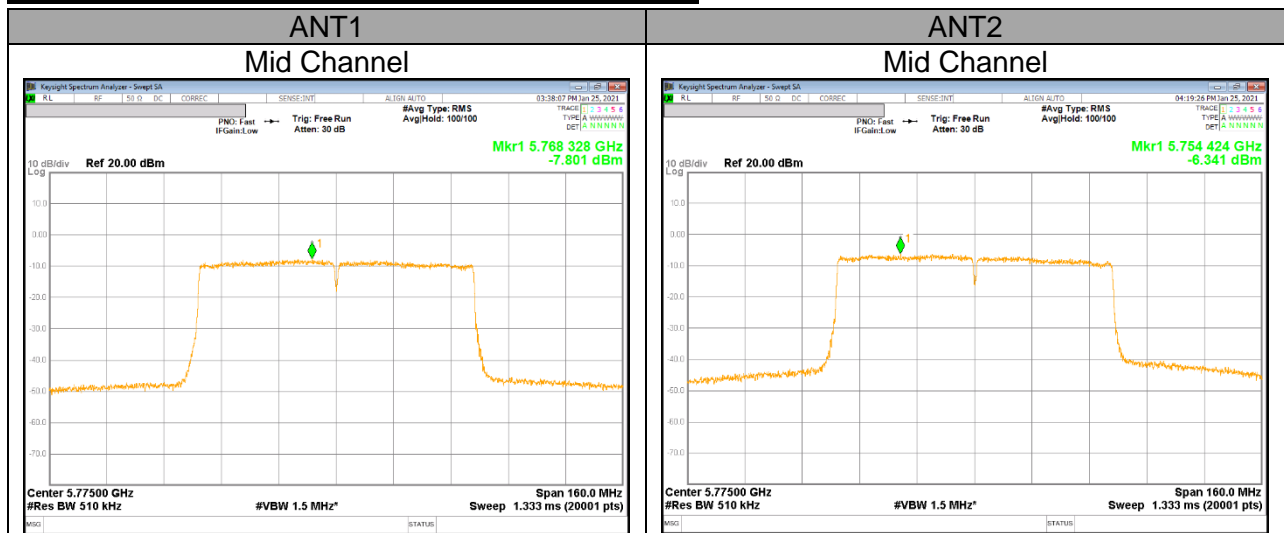

UNII 5.5 GHz IEEE 802.11a mode PSD

UNII 5.5 GHz IEEE 802.11n HT20 mode PSD

UNII 5.5 GHz IEEE 802.11n HT40 mode PSD

UNII 5.5 GHz IEEE 802.11ac VHT80 mode PSD

UNII 5.8 GHz IEEE 802.11a mode PSD

UNII 5.8 GHz IEEE 802.11n HT20 mode PSD

UNII 5.8 GHz IEEE 802.11n HT40 mode PSD

UNII 5.8 GHz IEEE 802.11ac VHT80 mode PSD

UNII Straddle Ch. IEEE 802.11a mode Output Power and PSD

UNII Straddle Ch. IEEE 802.11n HT20 mode Output Power and PSD

UNII Straddle Ch. IEEE 802.11n HT40 mode Output Power and PSD

UNII Straddle Ch. IEEE 802.11ac VHT80 mode Output Power and PSD

UNII 5.2 GHz IEEE 802.11ax HE20(SU) mode PSD

UNII 5.2 GHz IEEE 802.11ax HE40(SU) mode PSD

UNII 5.2 GHz IEEE 802.11ax HE80(SU) mode PSD

UNII 5.3 GHz IEEE 802.11ax HE20(SU) mode PSD