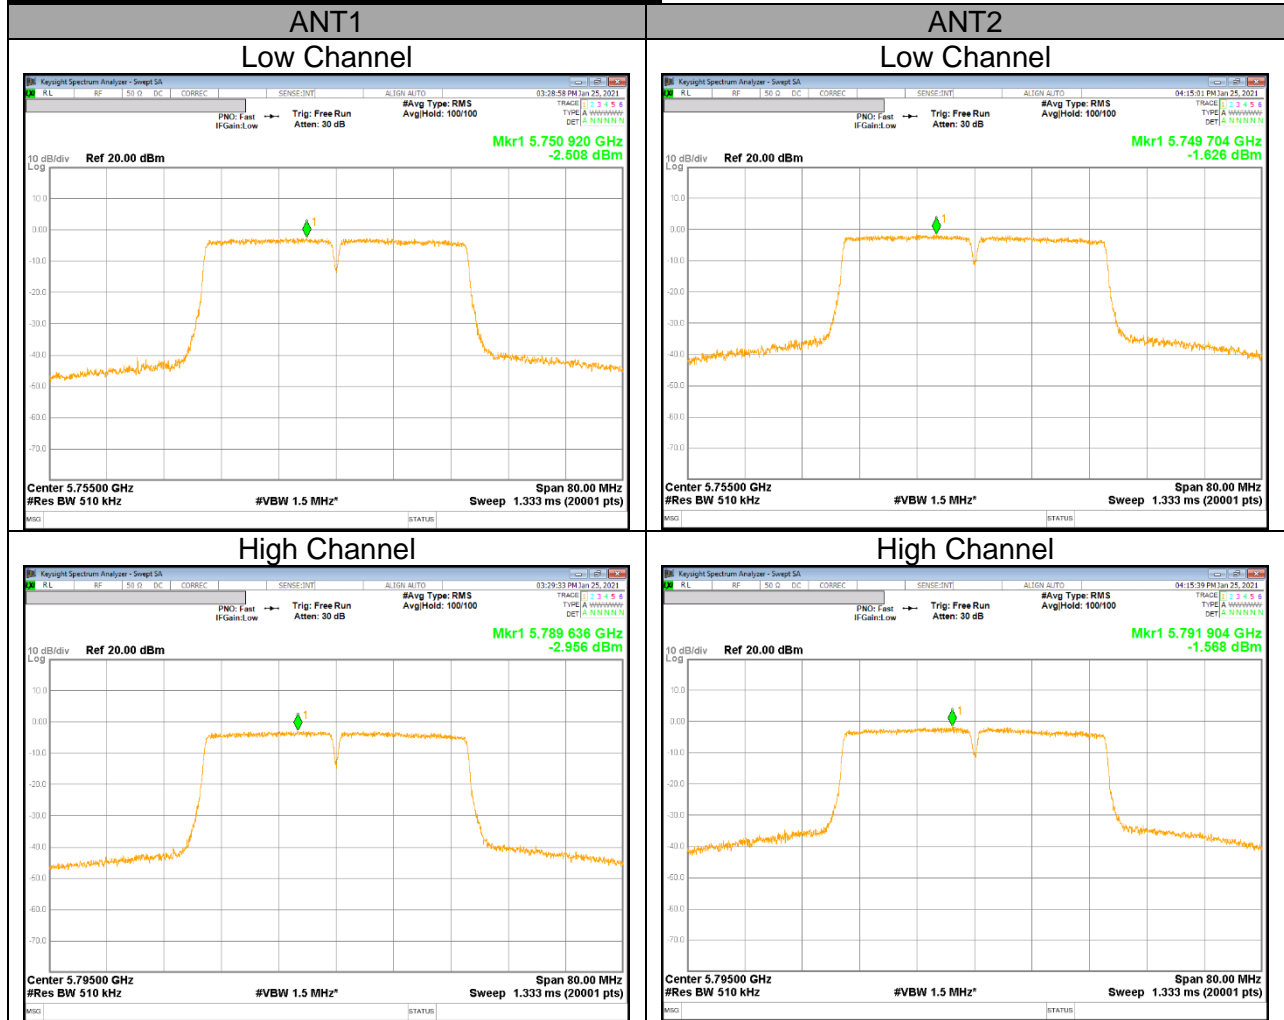

UNII 5.5 GHz IEEE 802.11a mode PSD

UNII 5.5 GHz IEEE 802.11n HT20 mode PSD

UNII 5.5 GHz IEEE 802.11n HT40 mode PSD

UNII 5.5 GHz IEEE 802.11ac VHT80 mode PSD

UNII 5.8 GHz IEEE 802.11a mode PSD

UNII 5.8 GHz IEEE 802.11n HT20 mode PSD

UNII 5.8 GHz IEEE 802.11n HT40 mode PSD

UNII 5.8 GHz IEEE 802.11ac VHT80 mode PSD

UNII Straddle Ch. IEEE 802.11a mode Output Power and PSD

UNII Straddle Ch. IEEE 802.11n HT20 mode Output Power and PSD

UNII Straddle Ch. IEEE 802.11n HT40 mode Output Power and PSD

UNII Straddle Ch. IEEE 802.11ac VHT80 mode Output Power and PSD

UNII 5.2 GHz IEEE 802.11ax HE20(SU) mode PSD

UNII 5.2 GHz IEEE 802.11ax HE40(SU) mode PSD

UNII 5.2 GHz IEEE 802.11ax HE80(SU) mode PSD

UNII 5.3 GHz IEEE 802.11ax HE20(SU) mode PSD