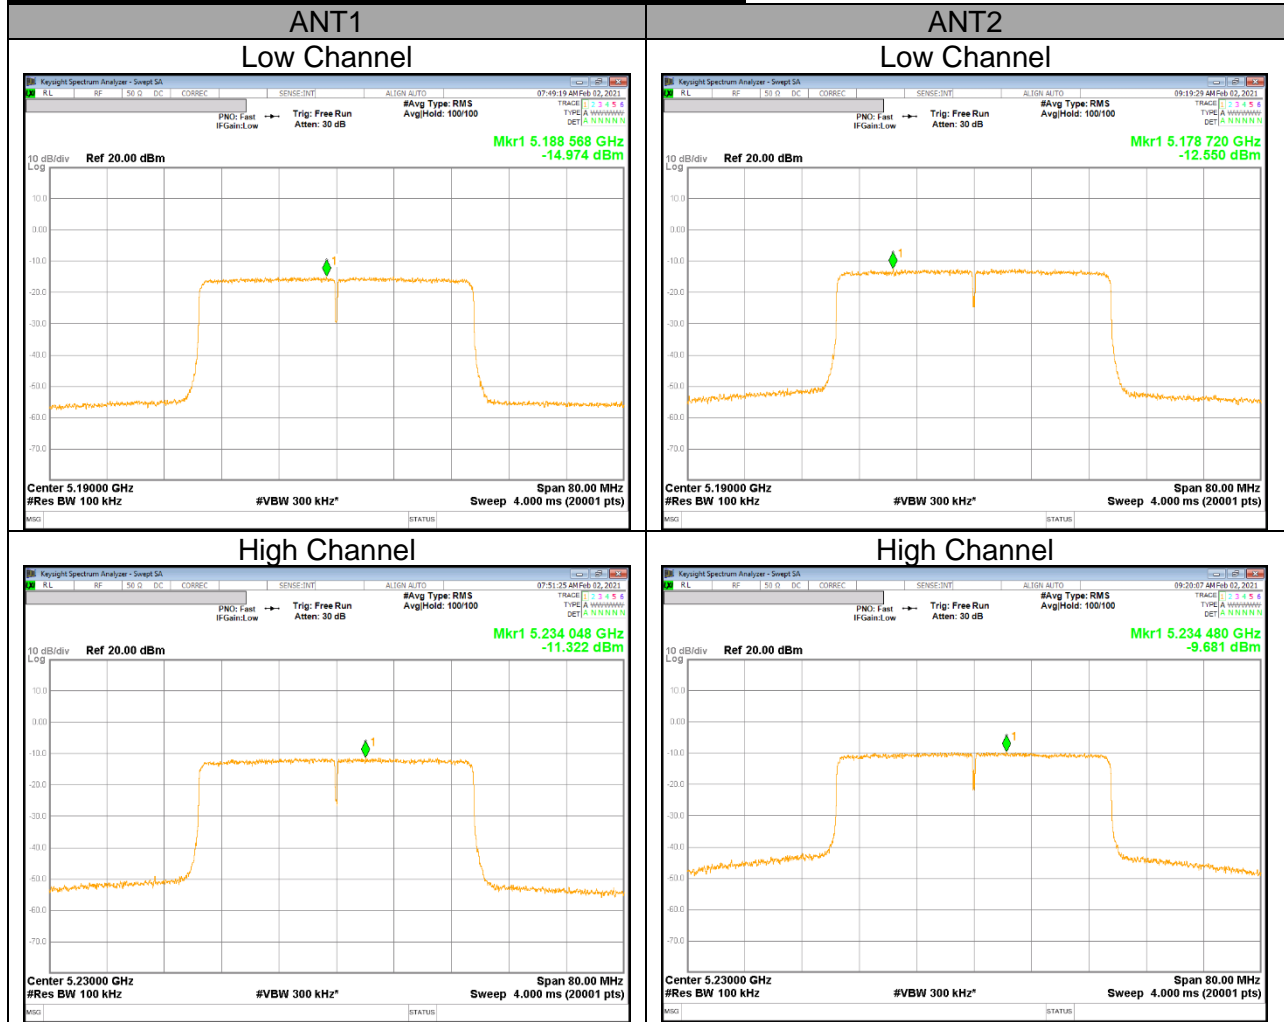

UNII 5.5 GHz IEEE 802.11a mode PSD

UNII 5.5 GHz IEEE 802.11n HT20 mode PSD

UNII 5.5 GHz IEEE 802.11n HT40 mode PSD

UNII 5.5 GHz IEEE 802.11ac VHT80 mode PSD

UNII 5.8 GHz IEEE 802.11a mode PSD

UNII 5.8 GHz IEEE 802.11n HT20 mode PSD

UNII 5.8 GHz IEEE 802.11n HT40 mode PSD

UNII 5.8 GHz IEEE 802.11ac VHT80 mode PSD

UNII Straddle Ch. IEEE 802.11a mode Output Power and PSD

UNII Straddle Ch. IEEE 802.11n HT20 mode Output Power and PSD

UNII Straddle Ch. IEEE 802.11n HT40 mode Output Power and PSD

UNII Straddle Ch. IEEE 802.11ac VHT80 mode Output Power and PSD

UNII 5.2 GHz IEEE 802.11ax HE20(SU) mode PSD

UNII 5.2 GHz IEEE 802.11ax HE40(SU) mode PSD

UNII 5.2 GHz IEEE 802.11ax HE80(SU) mode PSD

UNII 5.3 GHz IEEE 802.11ax HE20(SU) mode PSD

UNII 5.3 GHz IEEE 802.11ax HE40(SU) mode PSD

UNII 5.3 GHz IEEE 802.11ax HE80(SU) mode PSD

UNII 5.5 GHz IEEE 802.11ax HE20(SU) mode PSD

UNII 5.5 GHz IEEE 802.11ax HE40(SU) mode PSD

UNII 5.5 GHz IEEE 802.11ax HE80(SU) mode PSD