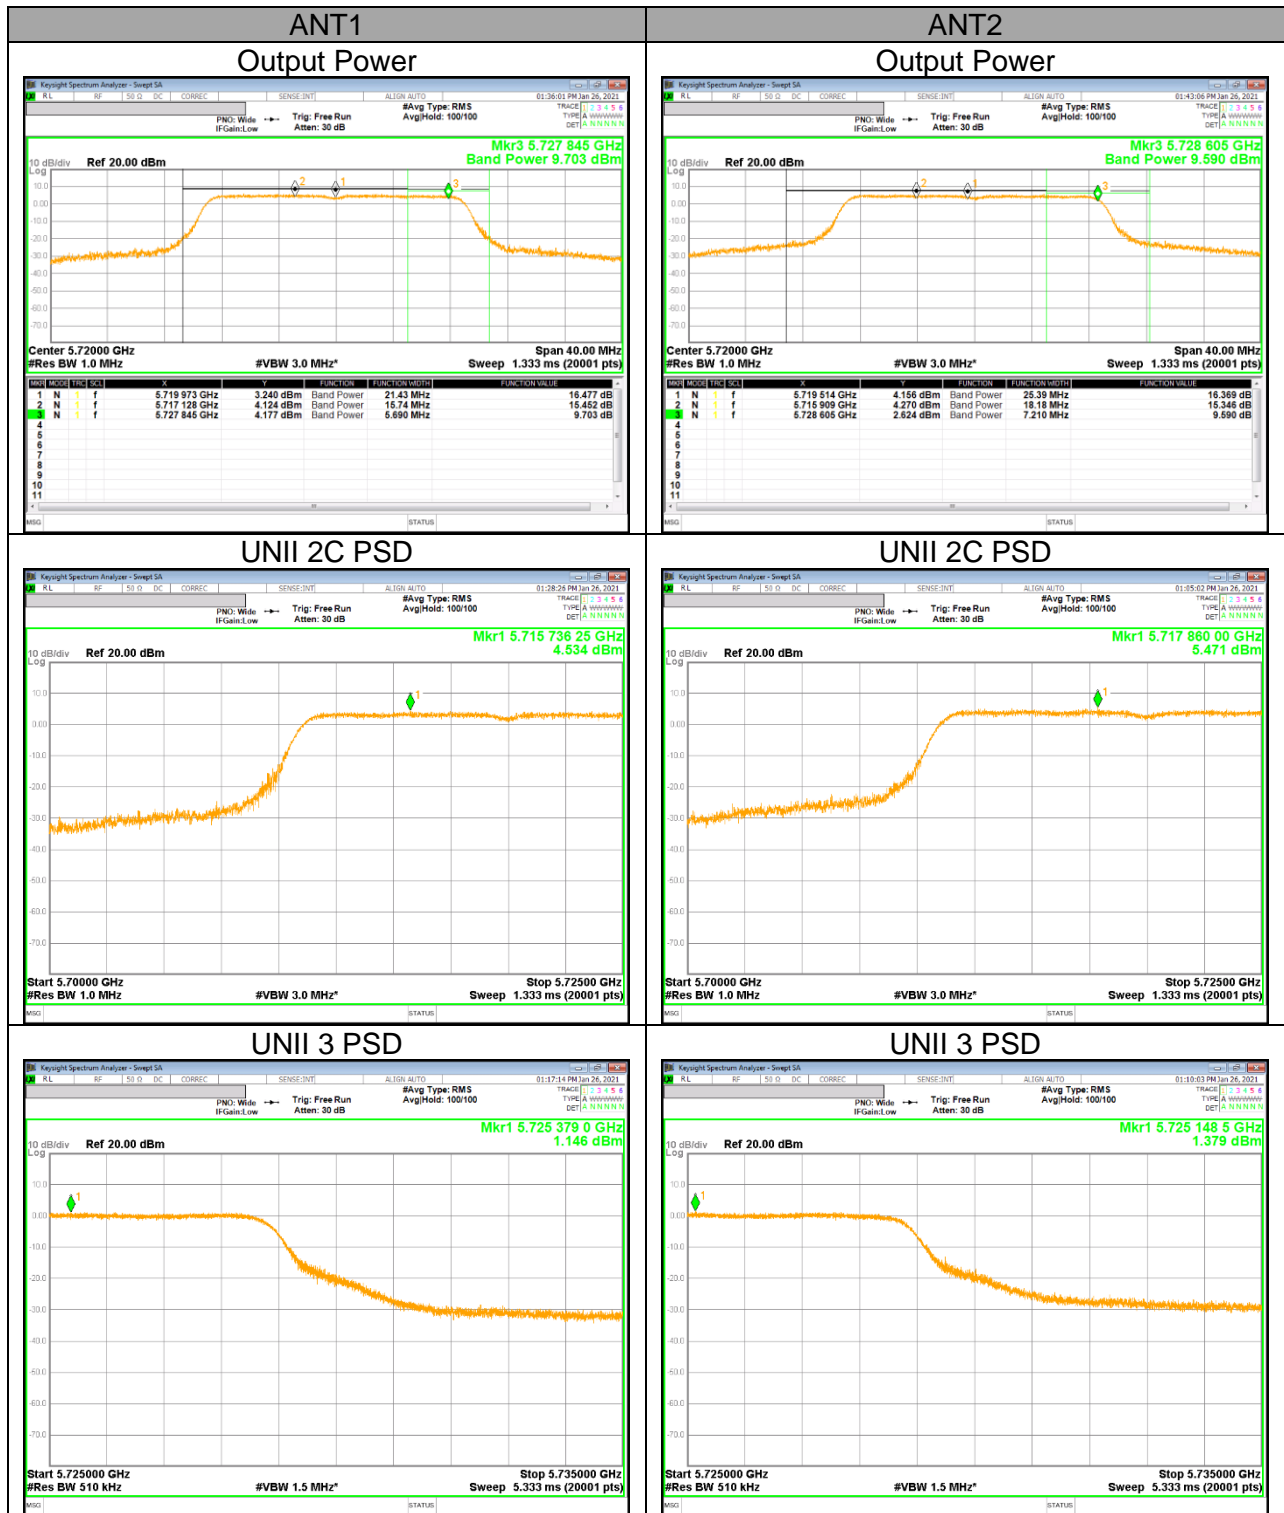

UNII 5.5 GHz IEEE 802.11a mode PSD

UNII 5.5 GHz IEEE 802.11n HT20 mode PSD

UNII 5.5 GHz IEEE 802.11n HT40 mode PSD

UNII 5.5 GHz IEEE 802.11ac VHT80 mode PSD

UNII 5.8 GHz IEEE 802.11a mode PSD

UNII 5.8 GHz IEEE 802.11n HT20 mode PSD

UNII 5.8 GHz IEEE 802.11n HT40 mode PSD

UNII 5.8 GHz IEEE 802.11ac VHT80 mode PSD

UNII Straddle Ch. IEEE 802.11a mode Output Power and PSD

UNII Straddle Ch. IEEE 802.11n HT20 mode Output Power and PSD

UNII Straddle Ch. IEEE 802.11n HT40 mode Output Power and PSD

UNII Straddle Ch. IEEE 802.11ac VHT80 mode Output Power and PSD

UNII 5.2 GHz IEEE 802.11ax HE20(SU) mode PSD

UNII 5.2 GHz IEEE 802.11ax HE40(SU) mode PSD

UNII 5.2 GHz IEEE 802.11ax HE80(SU) mode PSD

UNII 5.3 GHz IEEE 802.11ax HE20(SU) mode PSD

UNII 5.3 GHz IEEE 802.11ax HE40(SU) mode PSD

UNII 5.3 GHz IEEE 802.11ax HE80(SU) mode PSD

UNII 5.5 GHz IEEE 802.11ax HE20(SU) mode PSD

UNII 5.5 GHz IEEE 802.11ax HE40(SU) mode PSD

UNII 5.5 GHz IEEE 802.11ax HE80(SU) mode PSD