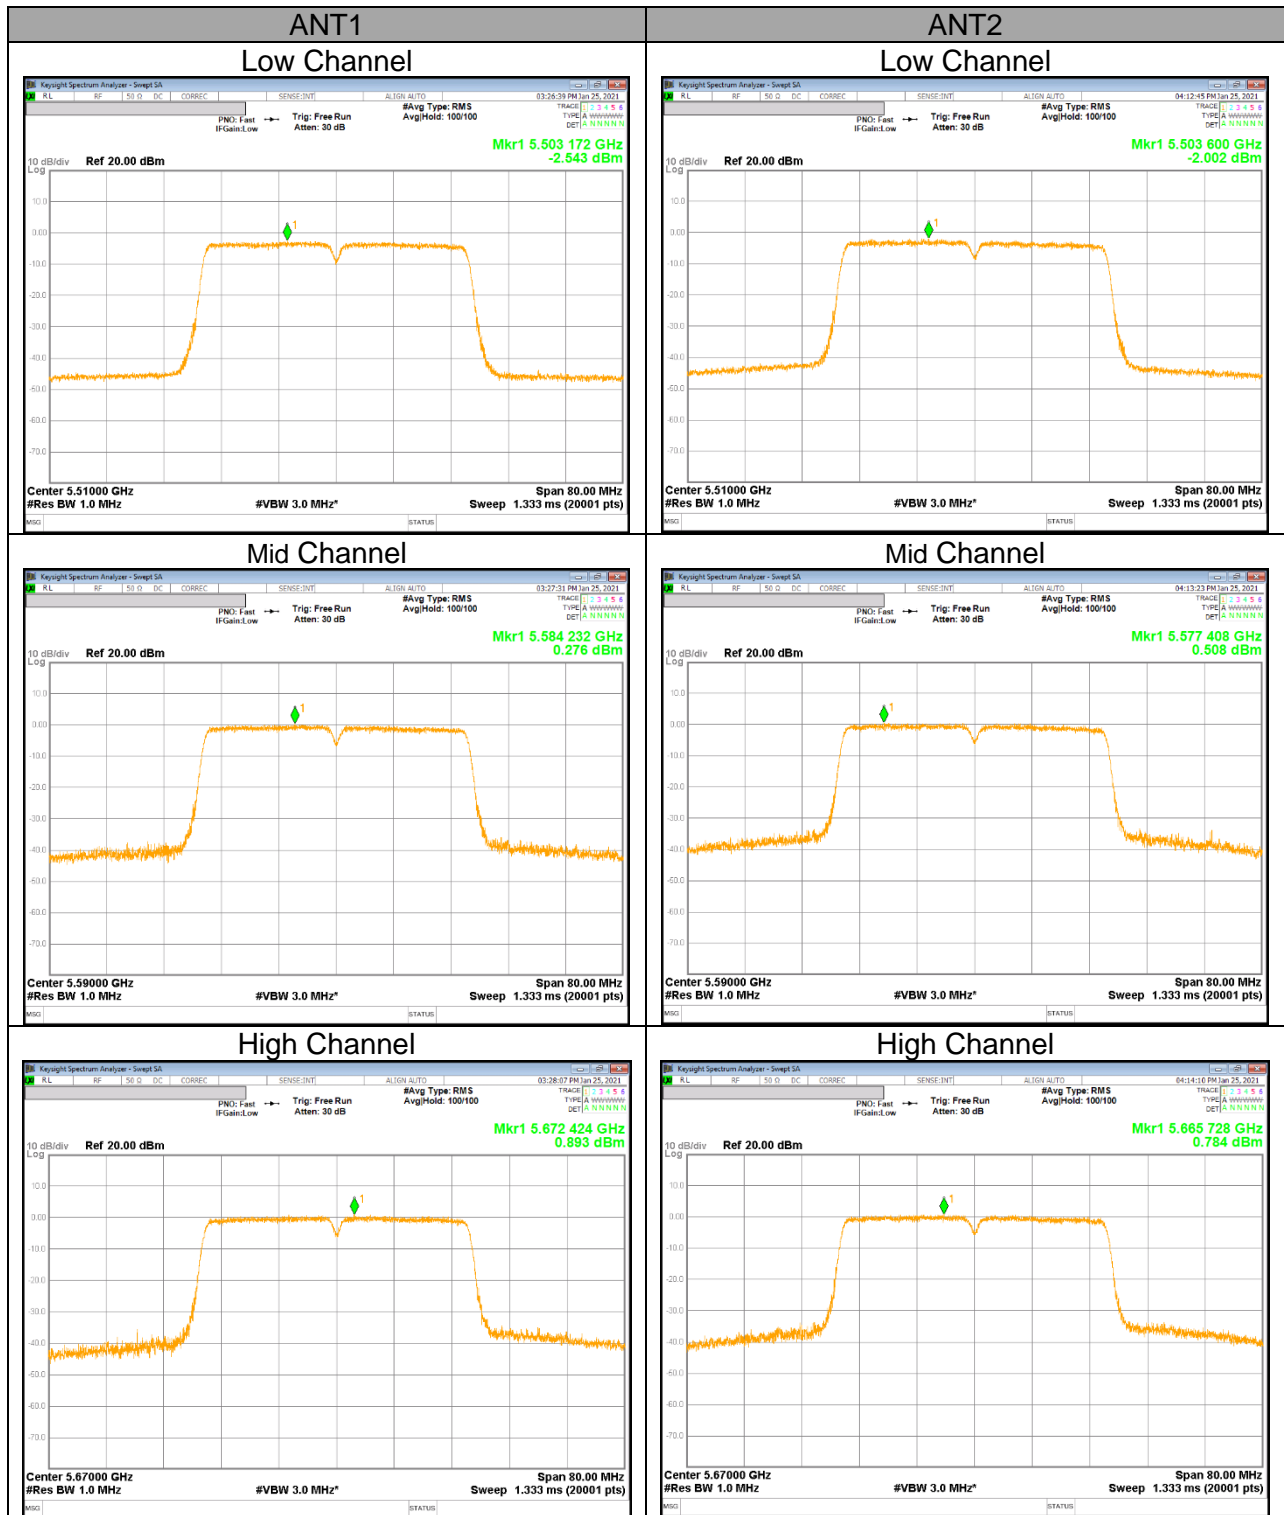

UNII 5.5 GHz IEEE 802.11a mode PSD

UNII 5.5 GHz IEEE 802.11n HT20 mode PSD

UNII 5.5 GHz IEEE 802.11n HT40 mode PSD

UNII 5.5 GHz IEEE 802.11ac VHT80 mode PSD

UNII 5.8 GHz IEEE 802.11a mode PSD

UNII 5.8 GHz IEEE 802.11n HT20 mode PSD

UNII 5.8 GHz IEEE 802.11n HT40 mode PSD

UNII 5.8 GHz IEEE 802.11ac VHT80 mode PSD

UNII Straddle Ch. IEEE 802.11a mode Output Power and PSD

UNII Straddle Ch. IEEE 802.11n HT20 mode Output Power and PSD

UNII Straddle Ch. IEEE 802.11n HT40 mode Output Power and PSD

UNII Straddle Ch. IEEE 802.11ac VHT80 mode Output Power and PSD

UNII 5.2 GHz IEEE 802.11ax HE20(SU) mode PSD

UNII 5.2 GHz IEEE 802.11ax HE40(SU) mode PSD

UNII 5.2 GHz IEEE 802.11ax HE80(SU) mode PSD

UNII 5.3 GHz IEEE 802.11ax HE20(SU) mode PSD