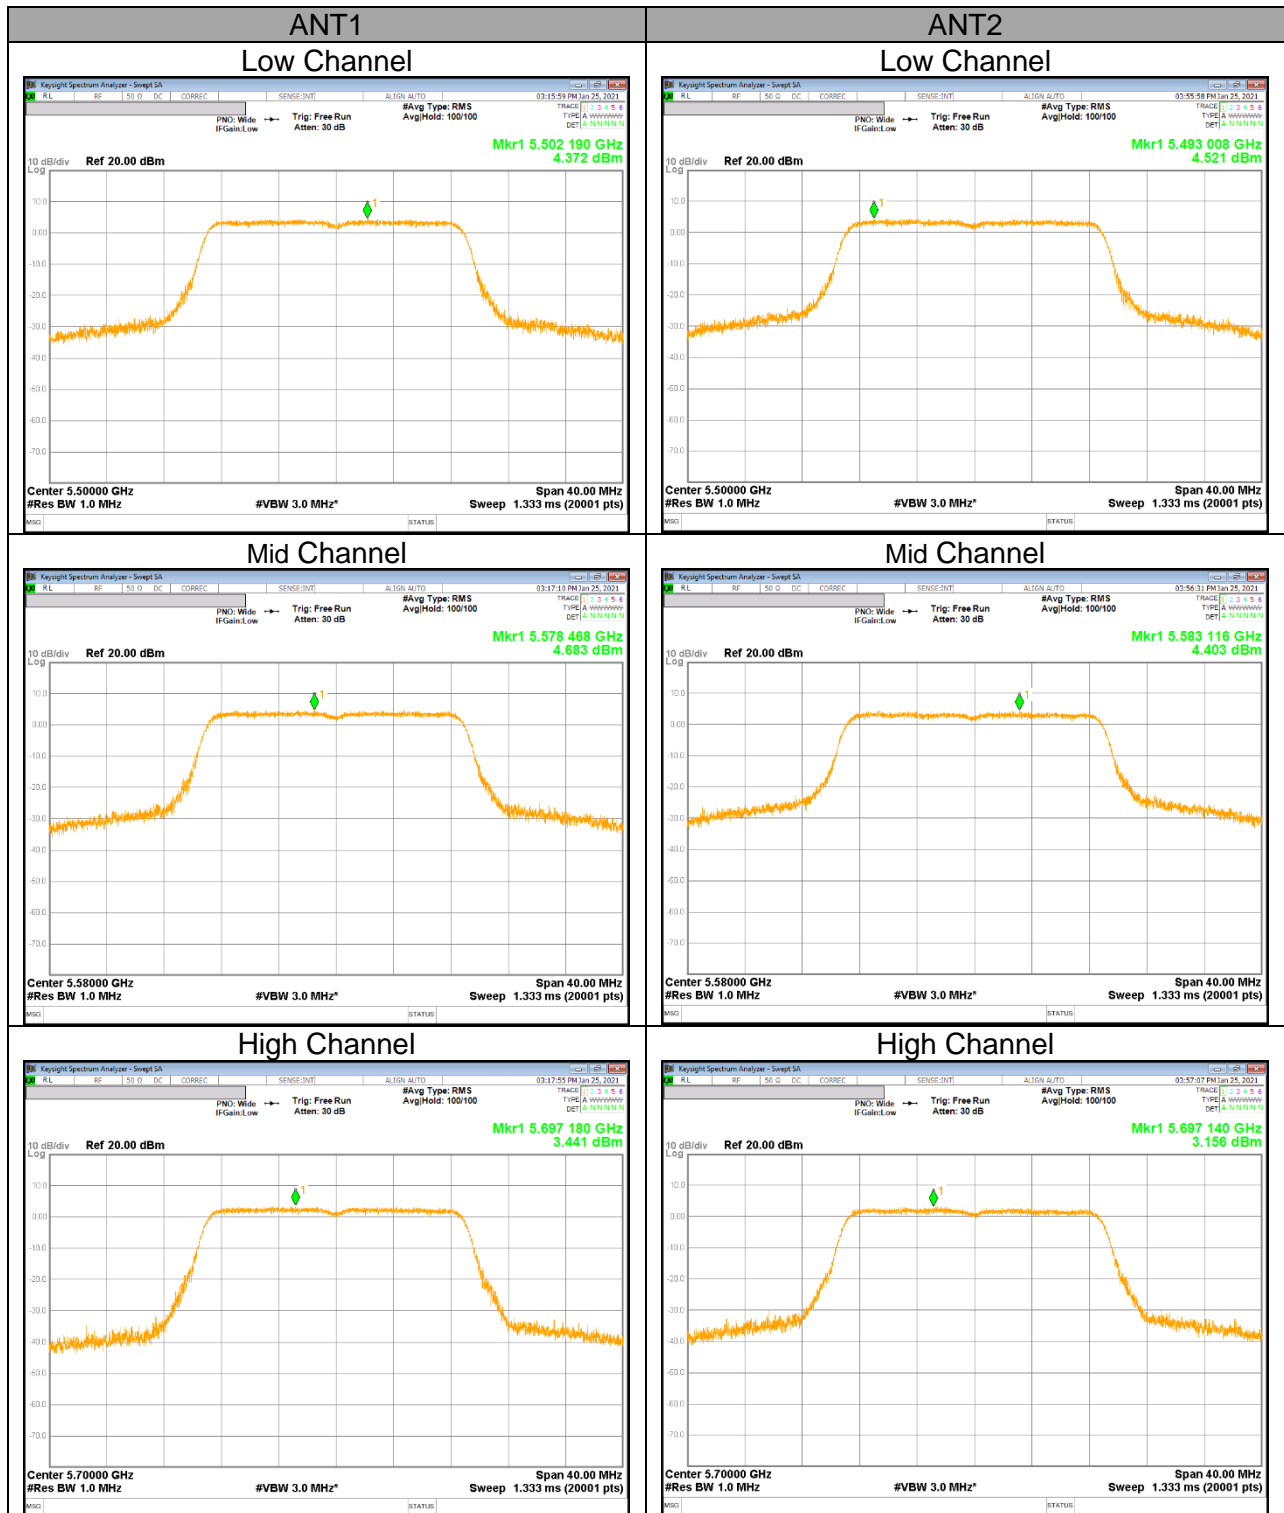

UNII 5.5 GHz IEEE 802.11a mode PSD

UNII 5.5 GHz IEEE 802.11n HT20 mode PSD

UNII 5.5 GHz IEEE 802.11n HT40 mode PSD

UNII 5.5 GHz IEEE 802.11ac VHT80 mode PSD

UNII 5.8 GHz IEEE 802.11a mode PSD

UNII 5.8 GHz IEEE 802.11n HT20 mode PSD

UNII 5.8 GHz IEEE 802.11n HT40 mode PSD

UNII 5.8 GHz IEEE 802.11ac VHT80 mode PSD

UNII Straddle Ch. IEEE 802.11a mode Output Power and PSD

UNII Straddle Ch. IEEE 802.11n HT20 mode Output Power and PSD

UNII Straddle Ch. IEEE 802.11n HT40 mode Output Power and PSD

UNII Straddle Ch. IEEE 802.11ac VHT80 mode Output Power and PSD

UNII 5.2 GHz IEEE 802.11ax HE20(SU) mode PSD

UNII 5.2 GHz IEEE 802.11ax HE40(SU) mode PSD

UNII 5.2 GHz IEEE 802.11ax HE80(SU) mode PSD

UNII 5.3 GHz IEEE 802.11ax HE20(SU) mode PSD