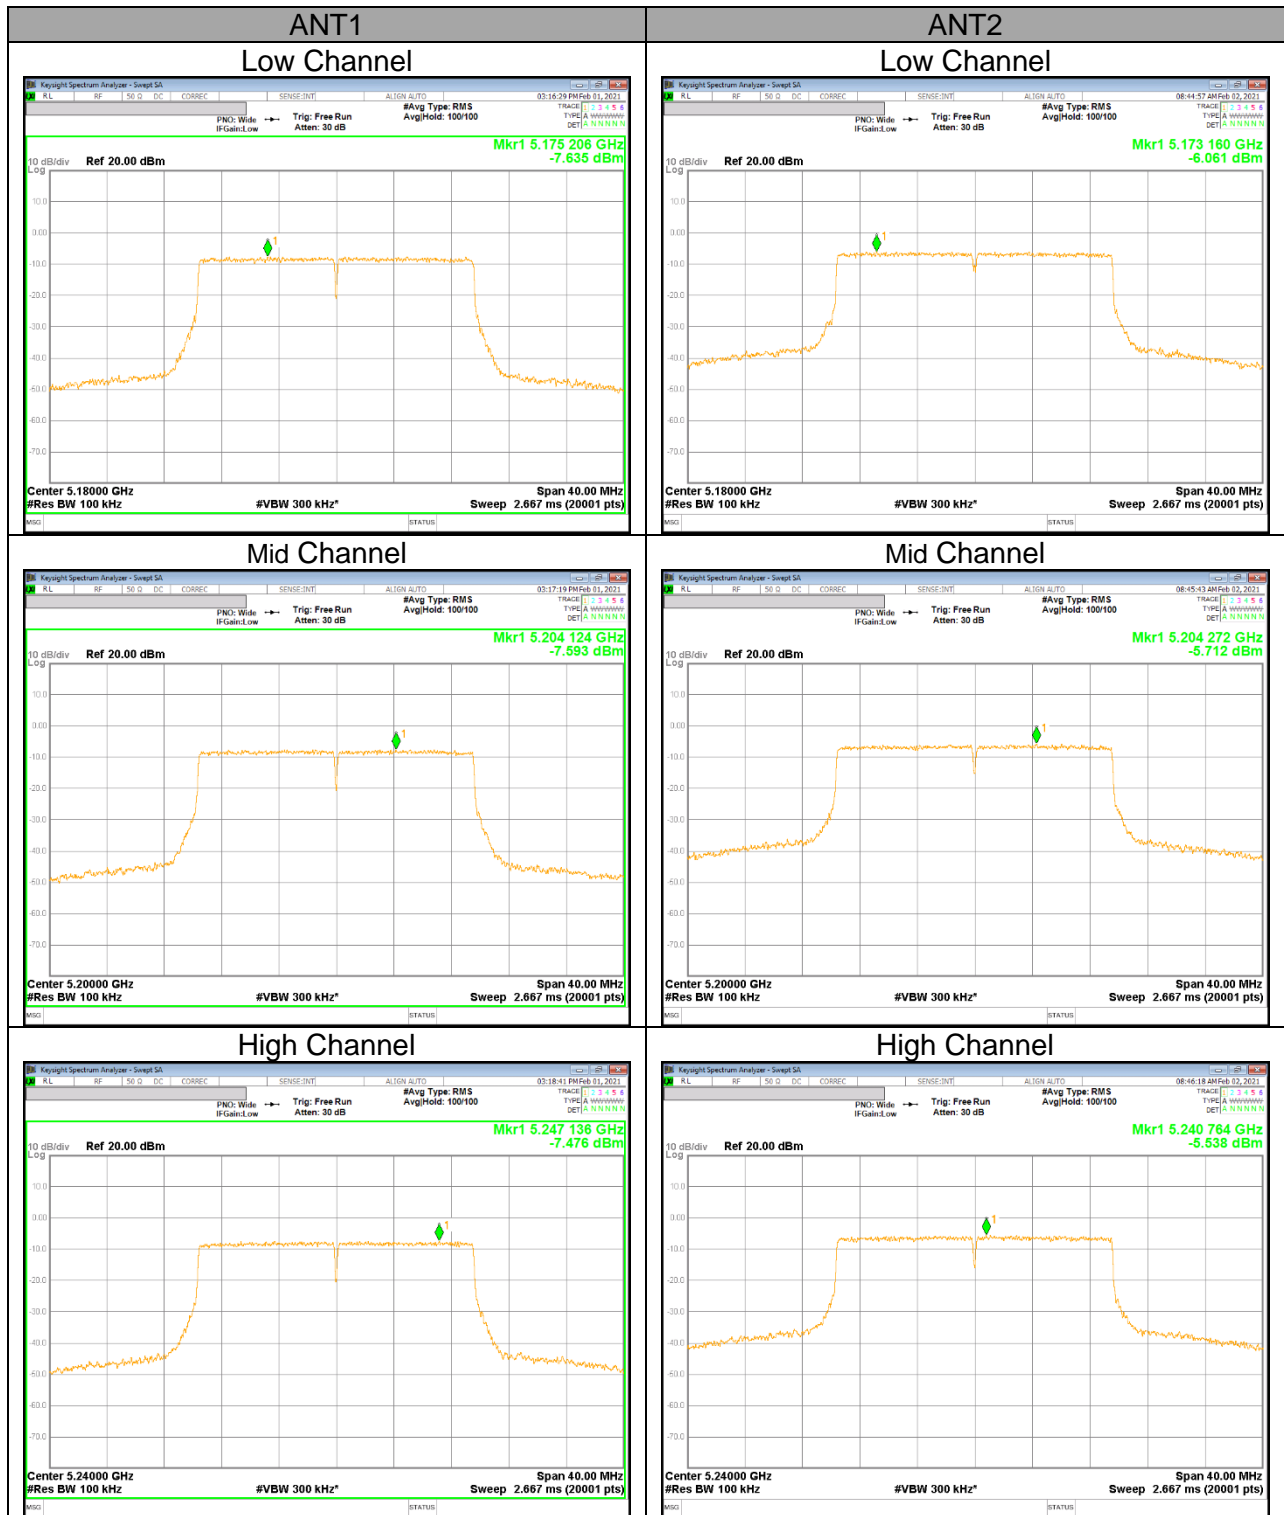

UNII 5.5 GHz IEEE 802.11a mode PSD

UNII 5.5 GHz IEEE 802.11n HT20 mode PSD

UNII 5.5 GHz IEEE 802.11n HT40 mode PSD

UNII 5.5 GHz IEEE 802.11ac VHT80 mode PSD

UNII 5.8 GHz IEEE 802.11a mode PSD

UNII 5.8 GHz IEEE 802.11n HT20 mode PSD

UNII 5.8 GHz IEEE 802.11n HT40 mode PSD

UNII 5.8 GHz IEEE 802.11ac VHT80 mode PSD

UNII Straddle Ch. IEEE 802.11a mode Output Power and PSD

UNII Straddle Ch. IEEE 802.11n HT20 mode Output Power and PSD

UNII Straddle Ch. IEEE 802.11n HT40 mode Output Power and PSD

UNII Straddle Ch. IEEE 802.11ac VHT80 mode Output Power and PSD

UNII 5.2 GHz IEEE 802.11ax HE20(SU) mode PSD

UNII 5.2 GHz IEEE 802.11ax HE40(SU) mode PSD

UNII 5.2 GHz IEEE 802.11ax HE80(SU) mode PSD

UNII 5.3 GHz IEEE 802.11ax HE20(SU) mode PSD

UNII 5.3 GHz IEEE 802.11ax HE40(SU) mode PSD

UNII 5.3 GHz IEEE 802.11ax HE80(SU) mode PSD

UNII 5.5 GHz IEEE 802.11ax HE20(SU) mode PSD

UNII 5.5 GHz IEEE 802.11ax HE40(SU) mode PSD

UNII 5.5 GHz IEEE 802.11ax HE80(SU) mode PSD