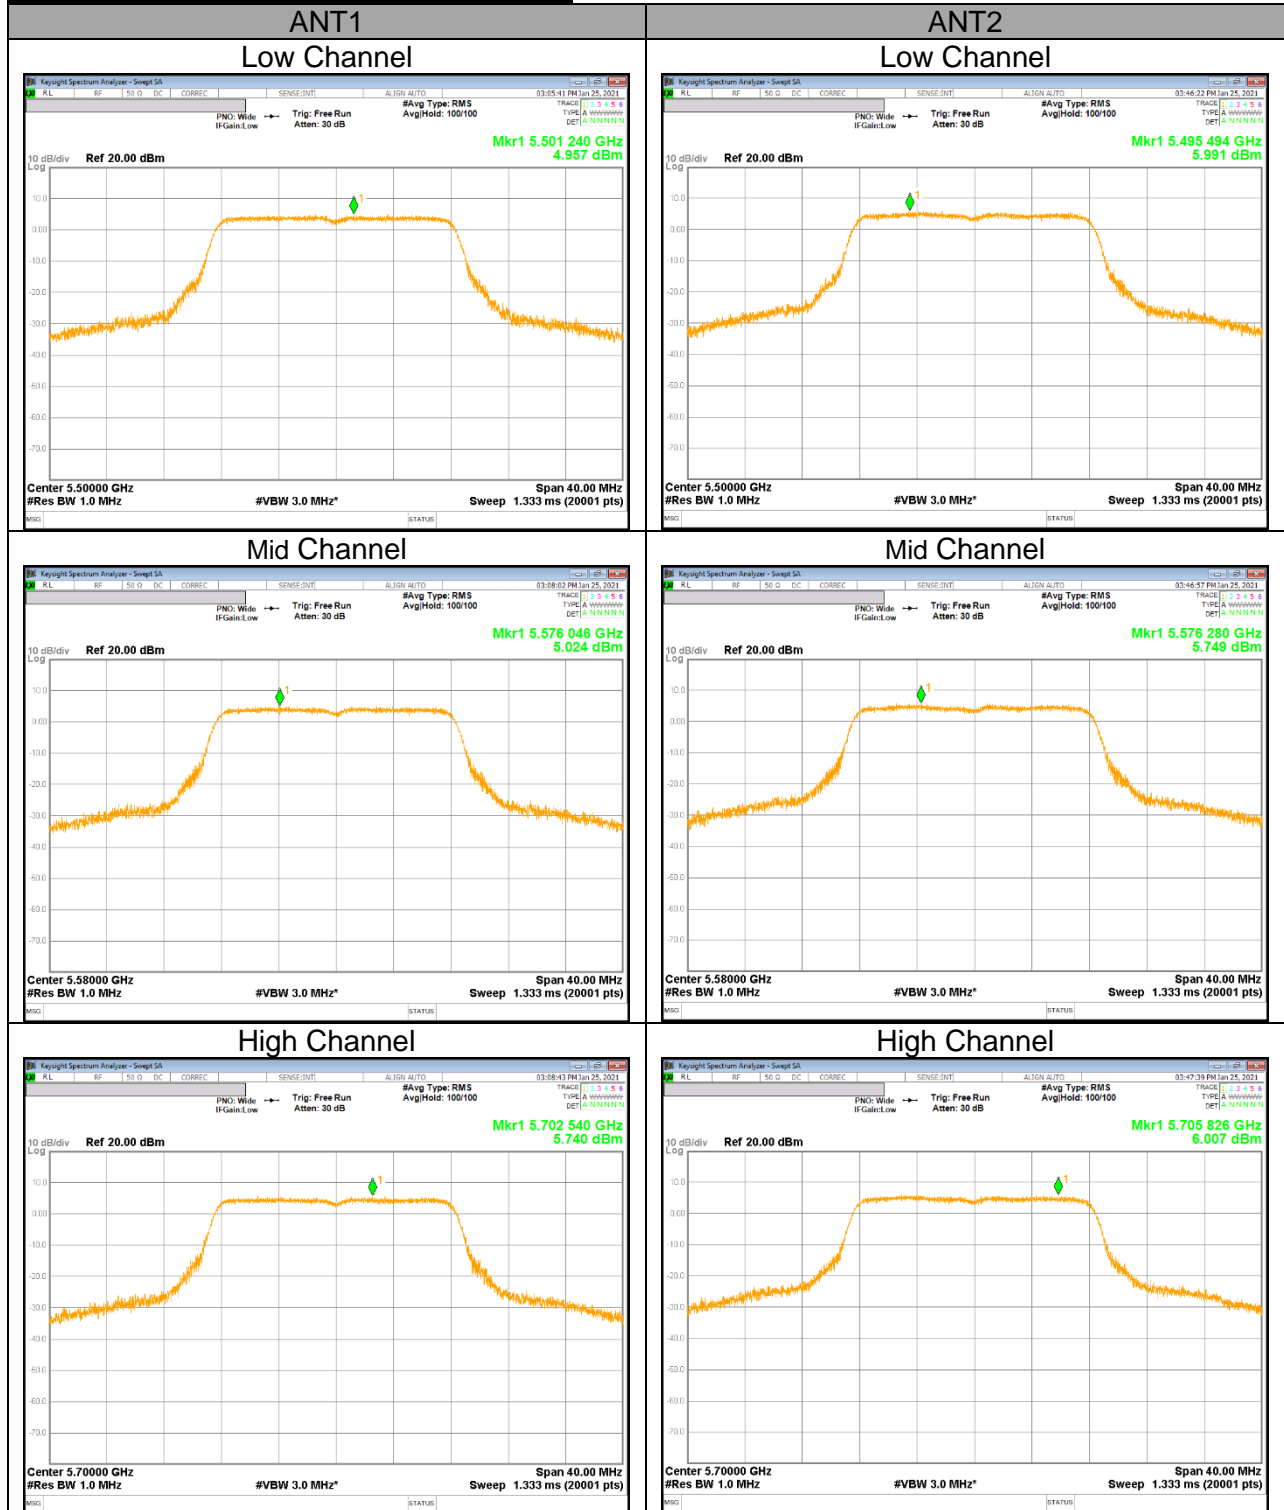

UNII 5.5 GHz IEEE 802.11a mode PSD

UNII 5.5 GHz IEEE 802.11n HT20 mode PSD

UNII 5.5 GHz IEEE 802.11n HT40 mode PSD

UNII 5.5 GHz IEEE 802.11ac VHT80 mode PSD

UNII 5.8 GHz IEEE 802.11a mode PSD

UNII 5.8 GHz IEEE 802.11n HT20 mode PSD

UNII 5.8 GHz IEEE 802.11n HT40 mode PSD

UNII 5.8 GHz IEEE 802.11ac VHT80 mode PSD

UNII Straddle Ch. IEEE 802.11a mode Output Power and PSD

UNII Straddle Ch. IEEE 802.11n HT20 mode Output Power and PSD

UNII Straddle Ch. IEEE 802.11n HT40 mode Output Power and PSD

UNII Straddle Ch. IEEE 802.11ac VHT80 mode Output Power and PSD

UNII 5.2 GHz IEEE 802.11ax HE20(SU) mode PSD

UNII 5.2 GHz IEEE 802.11ax HE40(SU) mode PSD

UNII 5.2 GHz IEEE 802.11ax HE80(SU) mode PSD

UNII 5.3 GHz IEEE 802.11ax HE20(SU) mode PSD