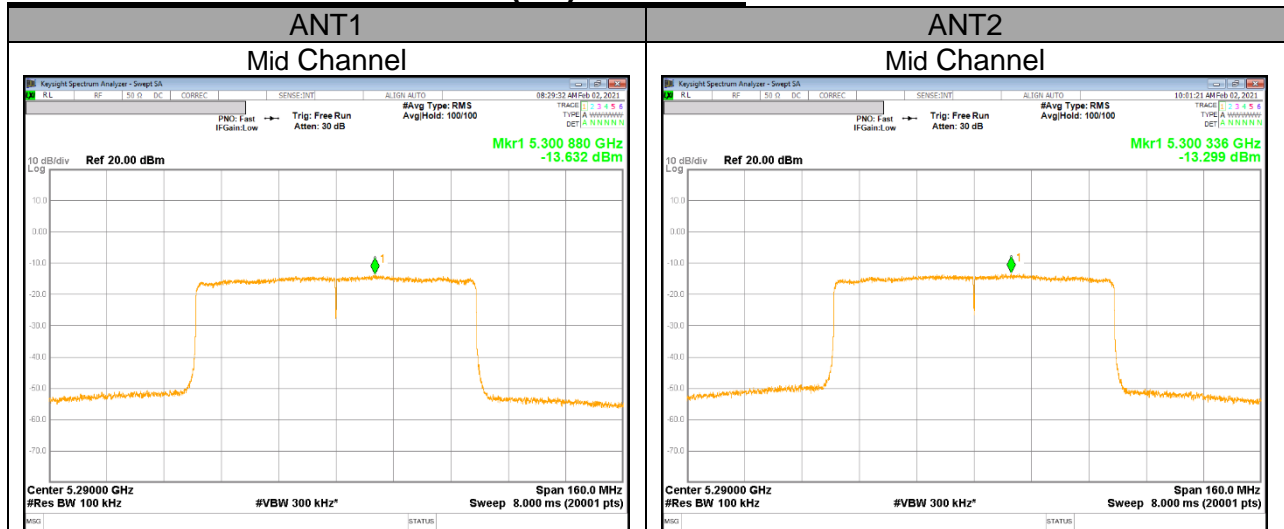

UNII Straddle Ch. IEEE 802.11ac VHT80 mode Output Power and PSD

UNII 5.2 GHz IEEE 802.11ax HE20(SU) mode PSD

UNII 5.2 GHz IEEE 802.11ax HE40(SU) mode PSD

UNII 5.2 GHz IEEE 802.11ax HE80(SU) mode PSD

UNII 5.3 GHz IEEE 802.11ax HE20(SU) mode PSD

UNII 5.3 GHz IEEE 802.11ax HE40(SU) mode PSD

UNII 5.3 GHz IEEE 802.11ax HE80(SU) mode PSD

UNII 5.5 GHz IEEE 802.11ax HE20(SU) mode PSD

UNII 5.5 GHz IEEE 802.11ax HE40(SU) mode PSD

UNII 5.5 GHz IEEE 802.11ax HE80(SU) mode PSD

UNII 5.8 GHz IEEE 802.11ax HE20(SU) mode PSD