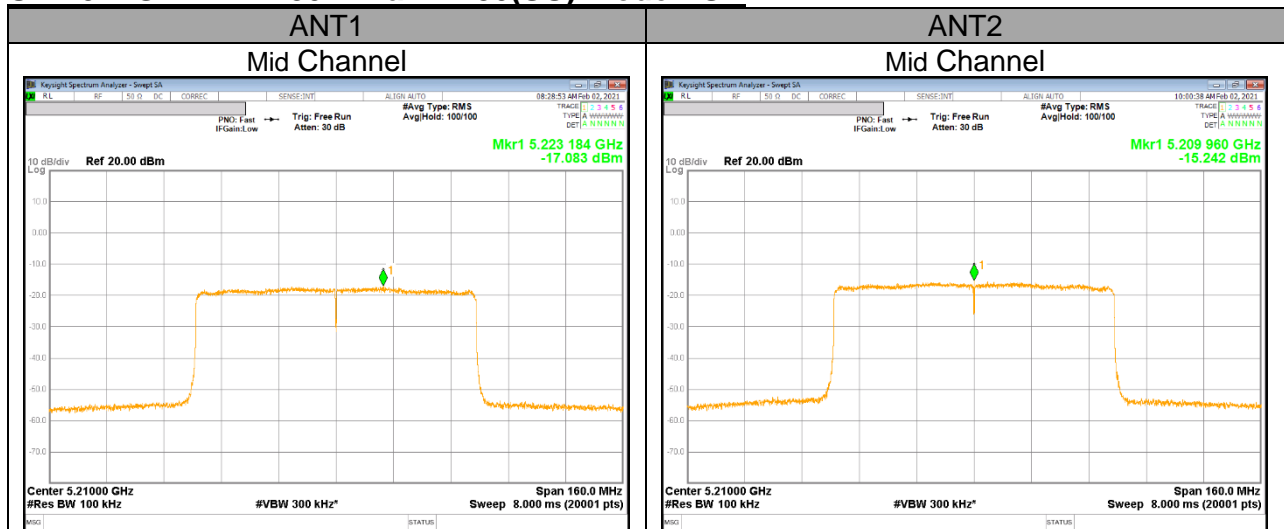

UNII Straddle Ch. IEEE 802.11ac VHT80 mode Output Power and PSD

UNII 5.2 GHz IEEE 802.11ax HE20(SU) mode PSD

UNII 5.2 GHz IEEE 802.11ax HE40(SU) mode PSD

UNII 5.2 GHz IEEE 802.11ax HE80(SU) mode PSD

UNII 5.3 GHz IEEE 802.11ax HE20(SU) mode PSD

UNII 5.3 GHz IEEE 802.11ax HE40(SU) mode PSD

UNII 5.3 GHz IEEE 802.11ax HE80(SU) mode PSD

UNII 5.5 GHz IEEE 802.11ax HE20(SU) mode PSD

UNII 5.5 GHz IEEE 802.11ax HE40(SU) mode PSD

UNII 5.5 GHz IEEE 802.11ax HE80(SU) mode PSD

UNII 5.8 GHz IEEE 802.11ax HE20(SU) mode PSD