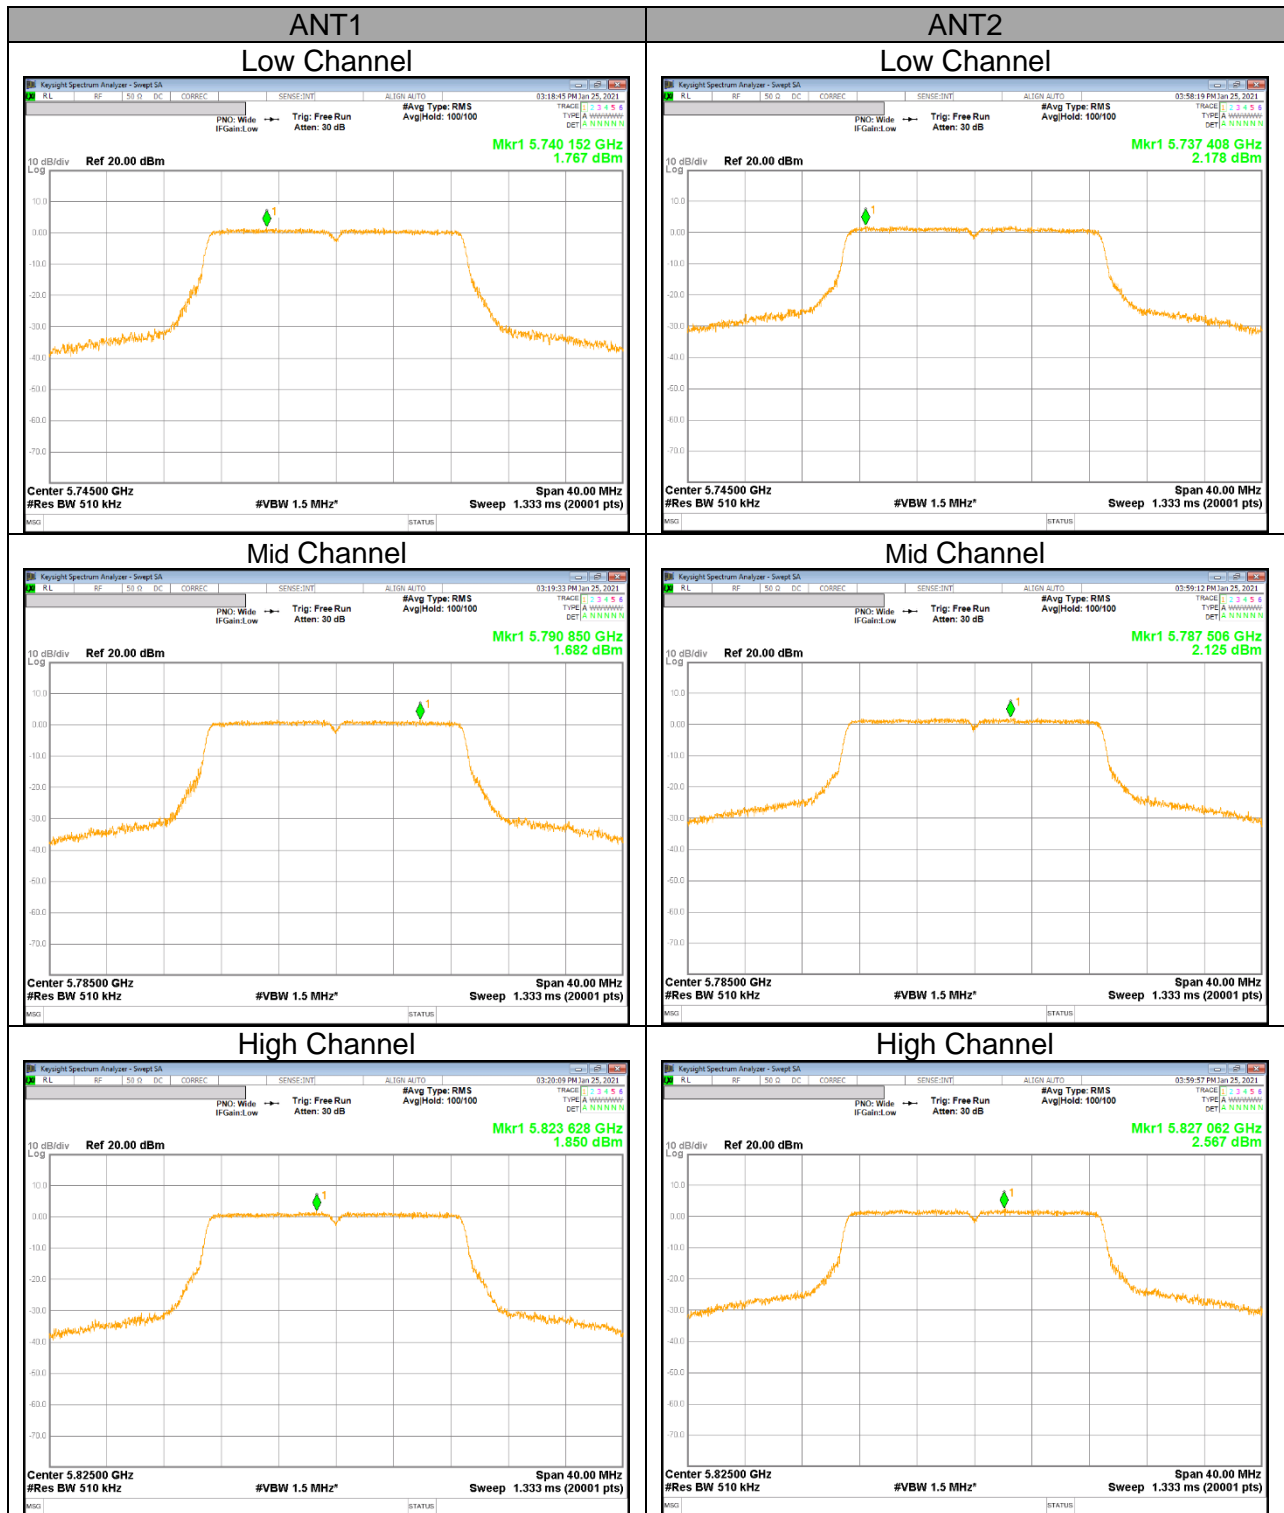

UNII 5.5 GHz IEEE 802.11a mode PSD

UNII 5.5 GHz IEEE 802.11n HT20 mode PSD

UNII 5.5 GHz IEEE 802.11n HT40 mode PSD

UNII 5.5 GHz IEEE 802.11ac VHT80 mode PSD

UNII 5.8 GHz IEEE 802.11a mode PSD

UNII 5.8 GHz IEEE 802.11n HT20 mode PSD

UNII 5.8 GHz IEEE 802.11n HT40 mode PSD

UNII 5.8 GHz IEEE 802.11ac VHT80 mode PSD

UNII Straddle Ch. IEEE 802.11a mode Output Power and PSD

UNII Straddle Ch. IEEE 802.11n HT20 mode Output Power and PSD

UNII Straddle Ch. IEEE 802.11n HT40 mode Output Power and PSD

UNII Straddle Ch. IEEE 802.11ac VHT80 mode Output Power and PSD

UNII 5.2 GHz IEEE 802.11ax HE20(SU) mode PSD

UNII 5.2 GHz IEEE 802.11ax HE40(SU) mode PSD

UNII 5.2 GHz IEEE 802.11ax HE80(SU) mode PSD

UNII 5.3 GHz IEEE 802.11ax HE20(SU) mode PSD