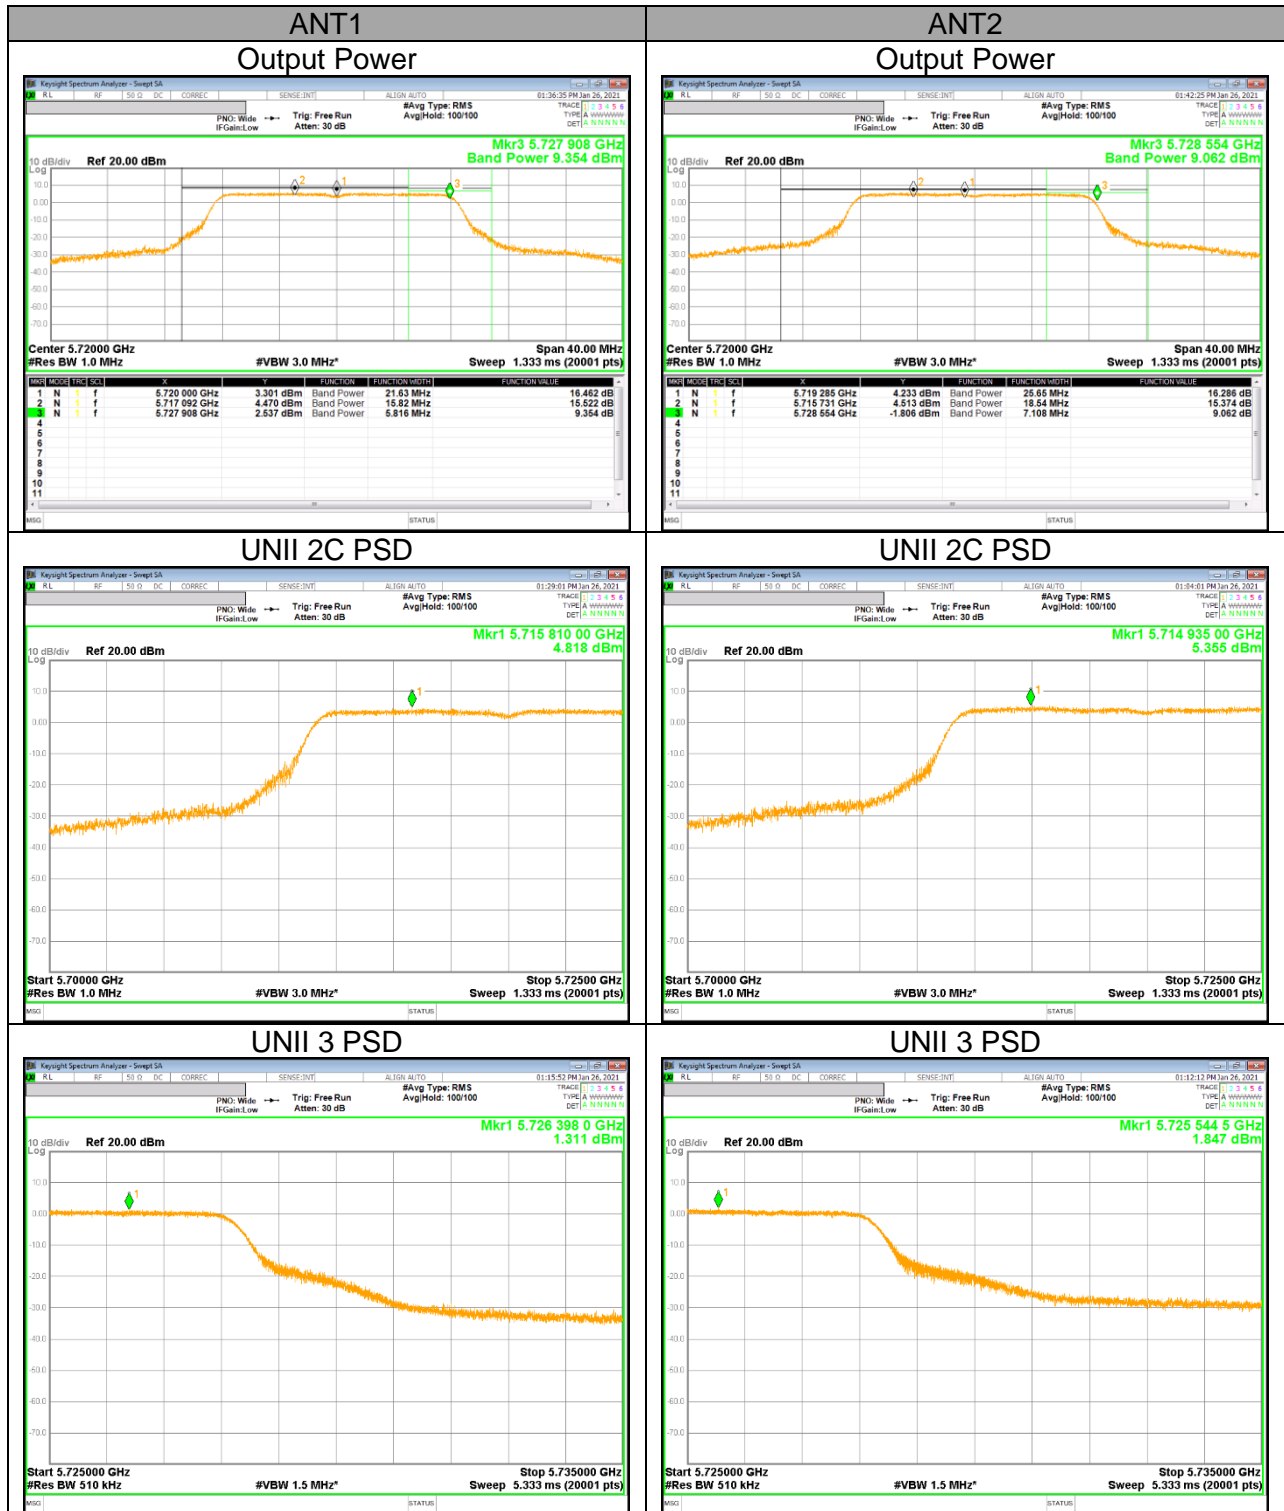

UNII 5.5 GHz IEEE 802.11a mode PSD

UNII 5.5 GHz IEEE 802.11n HT20 mode PSD

UNII 5.5 GHz IEEE 802.11n HT40 mode PSD

UNII 5.5 GHz IEEE 802.11ac VHT80 mode PSD

UNII 5.8 GHz IEEE 802.11a mode PSD

UNII 5.8 GHz IEEE 802.11n HT20 mode PSD

UNII 5.8 GHz IEEE 802.11n HT40 mode PSD

UNII 5.8 GHz IEEE 802.11ac VHT80 mode PSD

UNII Straddle Ch. IEEE 802.11a mode Output Power and PSD

UNII Straddle Ch. IEEE 802.11n HT20 mode Output Power and PSD

UNII Straddle Ch. IEEE 802.11n HT40 mode Output Power and PSD

UNII Straddle Ch. IEEE 802.11ac VHT80 mode Output Power and PSD

UNII 5.2 GHz IEEE 802.11ax HE20(SU) mode PSD

UNII 5.2 GHz IEEE 802.11ax HE40(SU) mode PSD

UNII 5.2 GHz IEEE 802.11ax HE80(SU) mode PSD

UNII 5.3 GHz IEEE 802.11ax HE20(SU) mode PSD