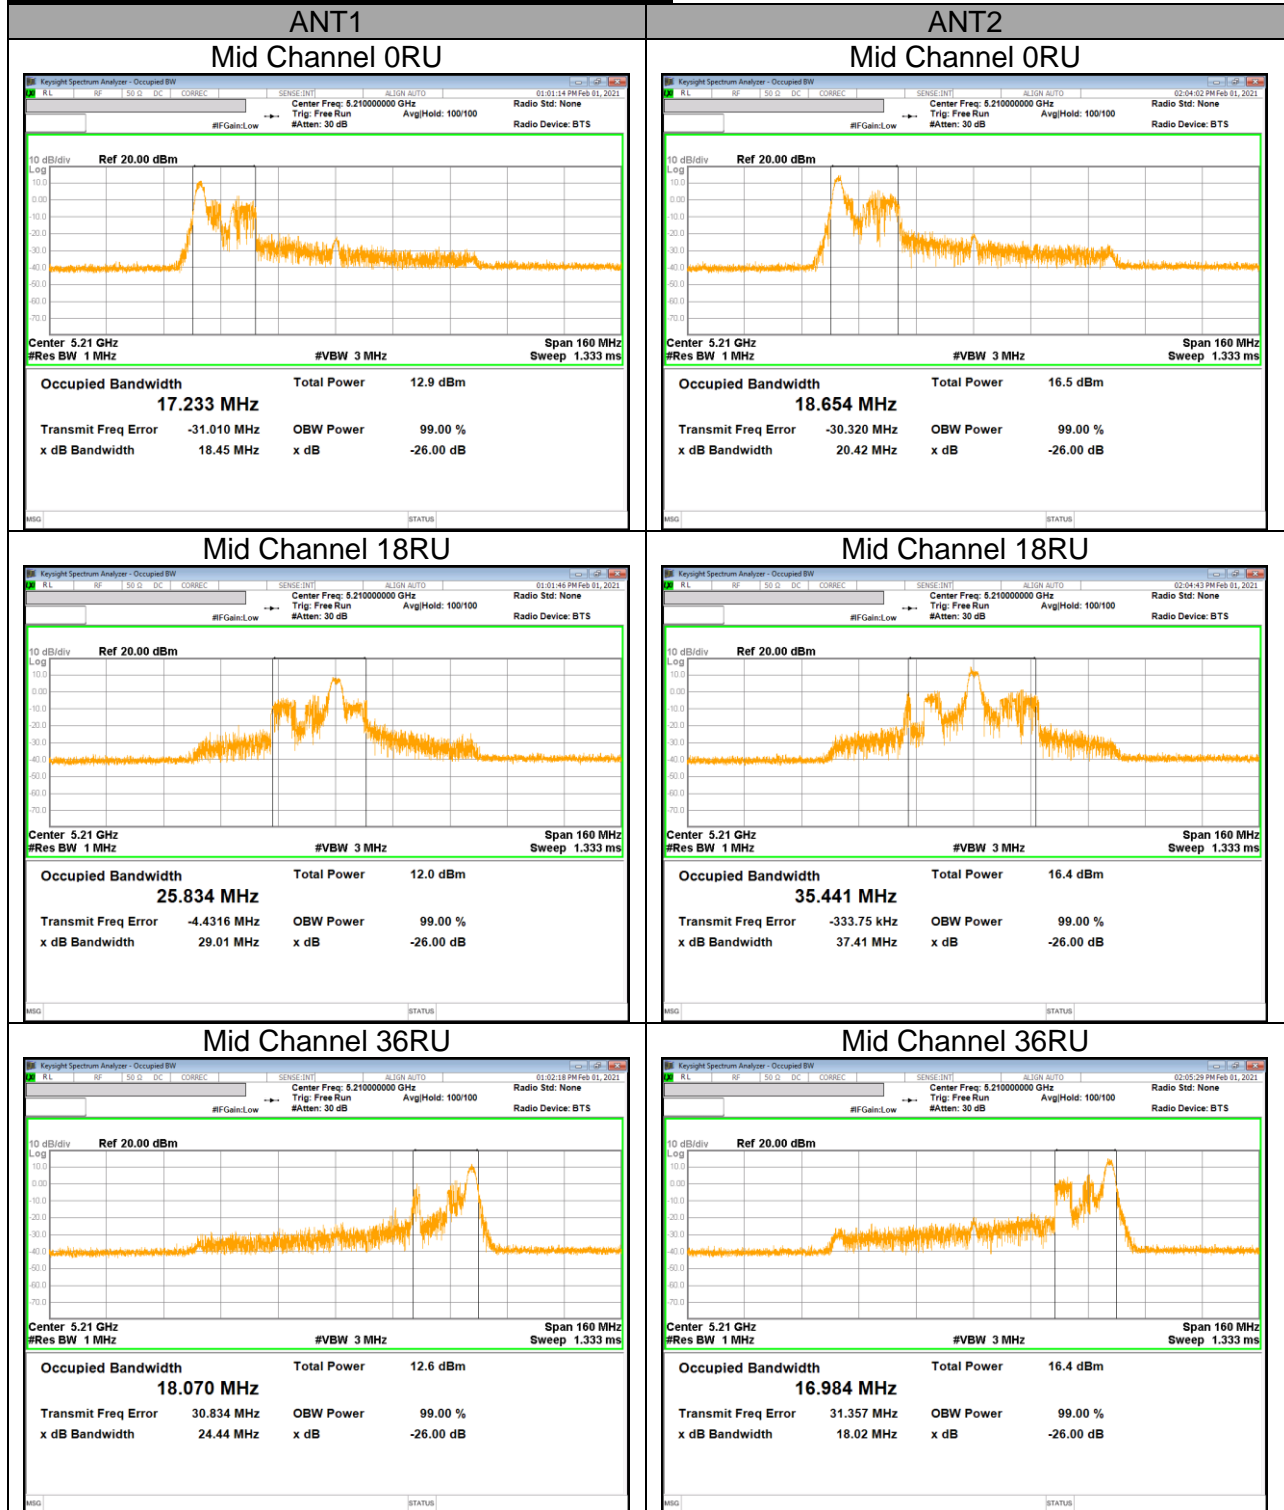

UNII 5.2 GHz IEEE 802.11ax HE80(RU) mode

UNII 5.3 GHz IEEE 802.11ax HE20(RU) mode

UNII 5.3 GHz IEEE 802.11ax HE40(RU) mode

UNII 5.3 GHz IEEE 802.11ax HE80(RU) mode

UNII 5.5 GHz IEEE 802.11ax HE20(RU) mode

UNII 5.5 GHz IEEE 802.11ax HE40(RU) mode

UNII 5.5 GHz IEEE 802.11ax HE80(RU) mode