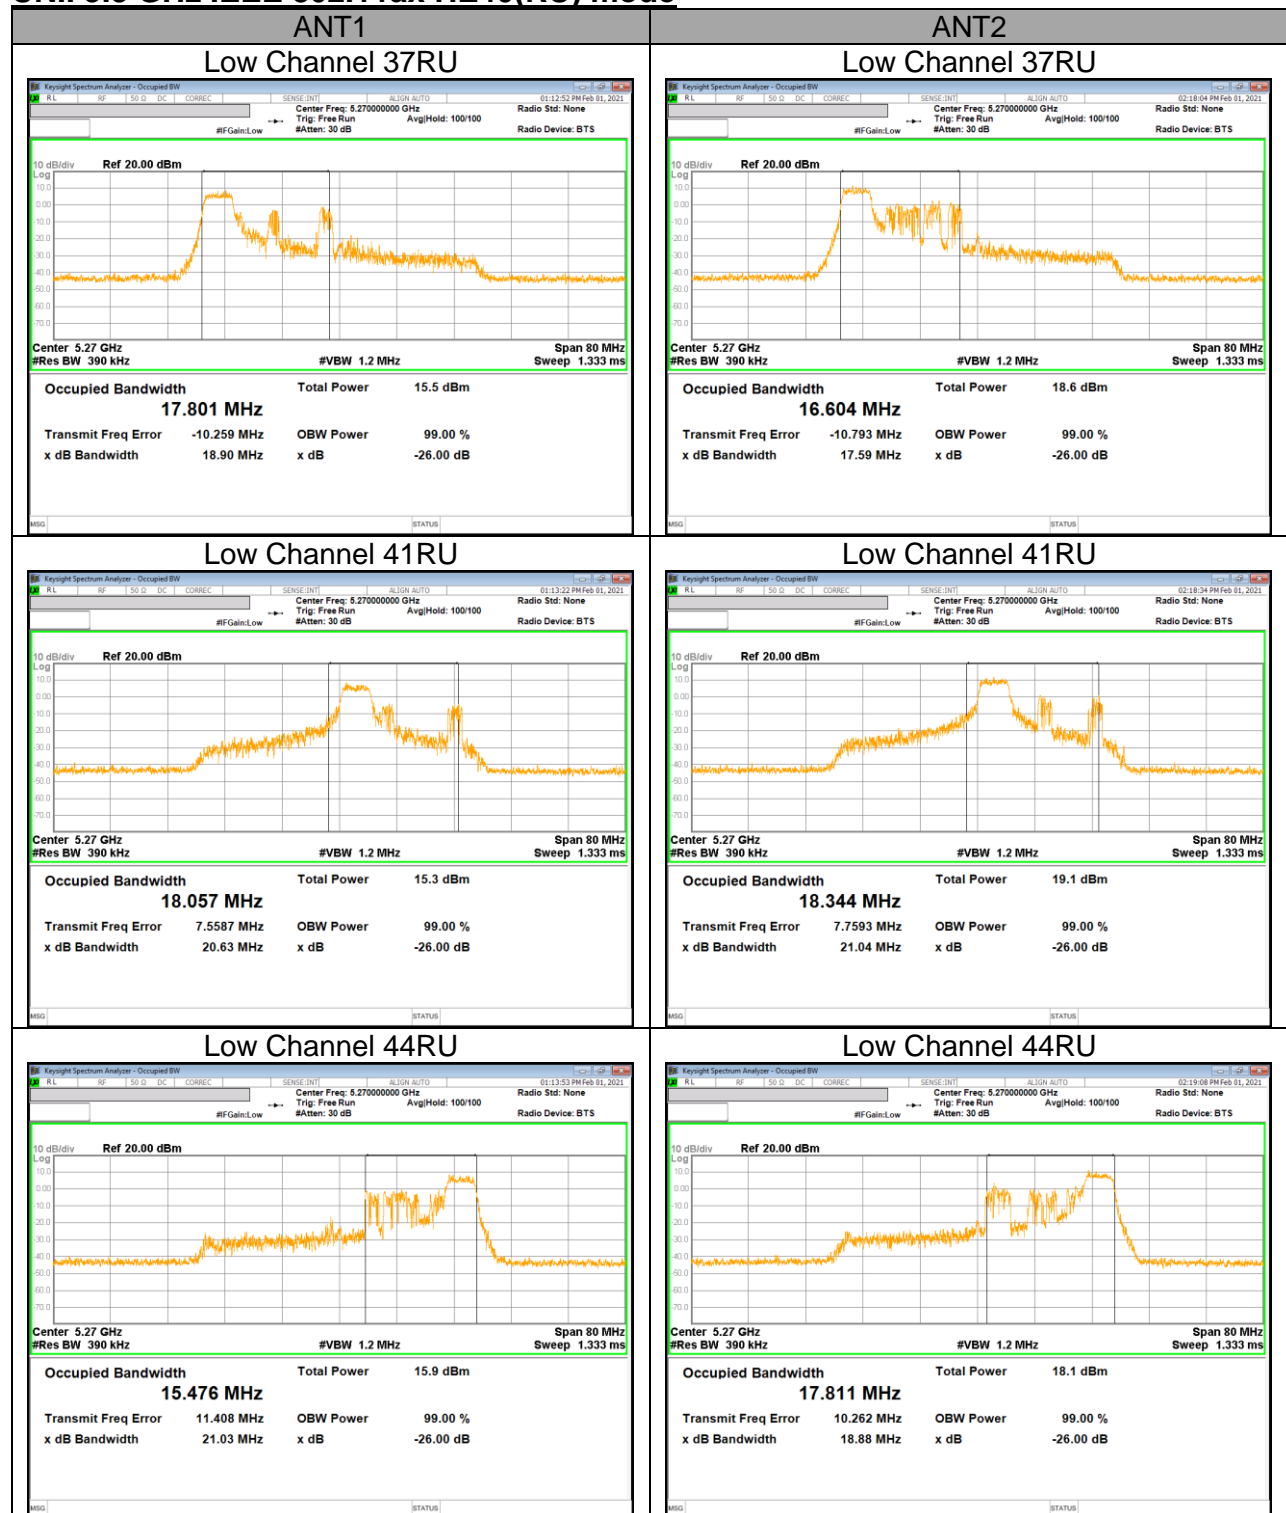

UNII 5.2 GHz IEEE 802.11ax HE80(RU) mode

UNII 5.3 GHz IEEE 802.11ax HE20(RU) mode

UNII 5.3 GHz IEEE 802.11ax HE40(RU) mode

UNII 5.3 GHz IEEE 802.11ax HE80(RU) mode

UNII 5.5 GHz IEEE 802.11ax HE20(RU) mode

UNII 5.5 GHz IEEE 802.11ax HE40(RU) mode

UNII 5.5 GHz IEEE 802.11ax HE80(RU) mode