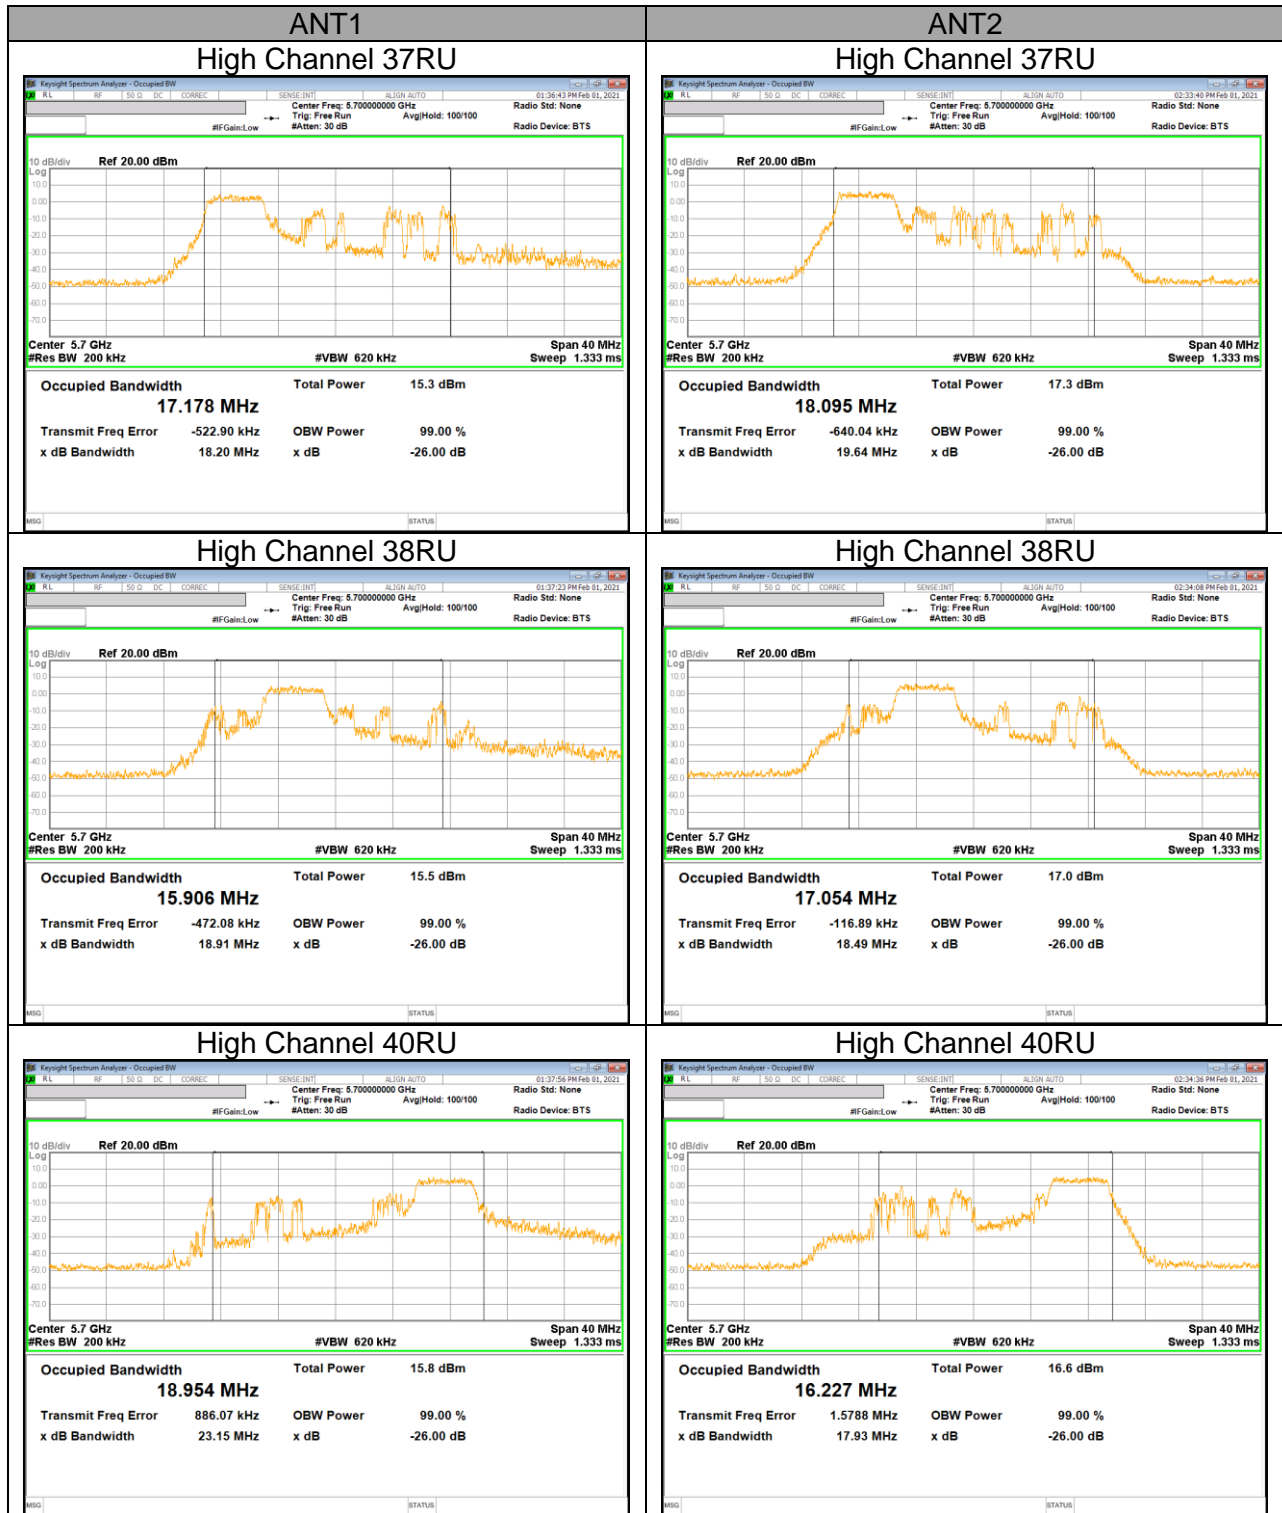

UNII 5.2 GHz IEEE 802.11ax HE80(RU) mode

UNII 5.3 GHz IEEE 802.11ax HE20(RU) mode

UNII 5.3 GHz IEEE 802.11ax HE40(RU) mode

UNII 5.3 GHz IEEE 802.11ax HE80(RU) mode

UNII 5.5 GHz IEEE 802.11ax HE20(RU) mode

UNII 5.5 GHz IEEE 802.11ax HE40(RU) mode

UNII 5.5 GHz IEEE 802.11ax HE80(RU) mode