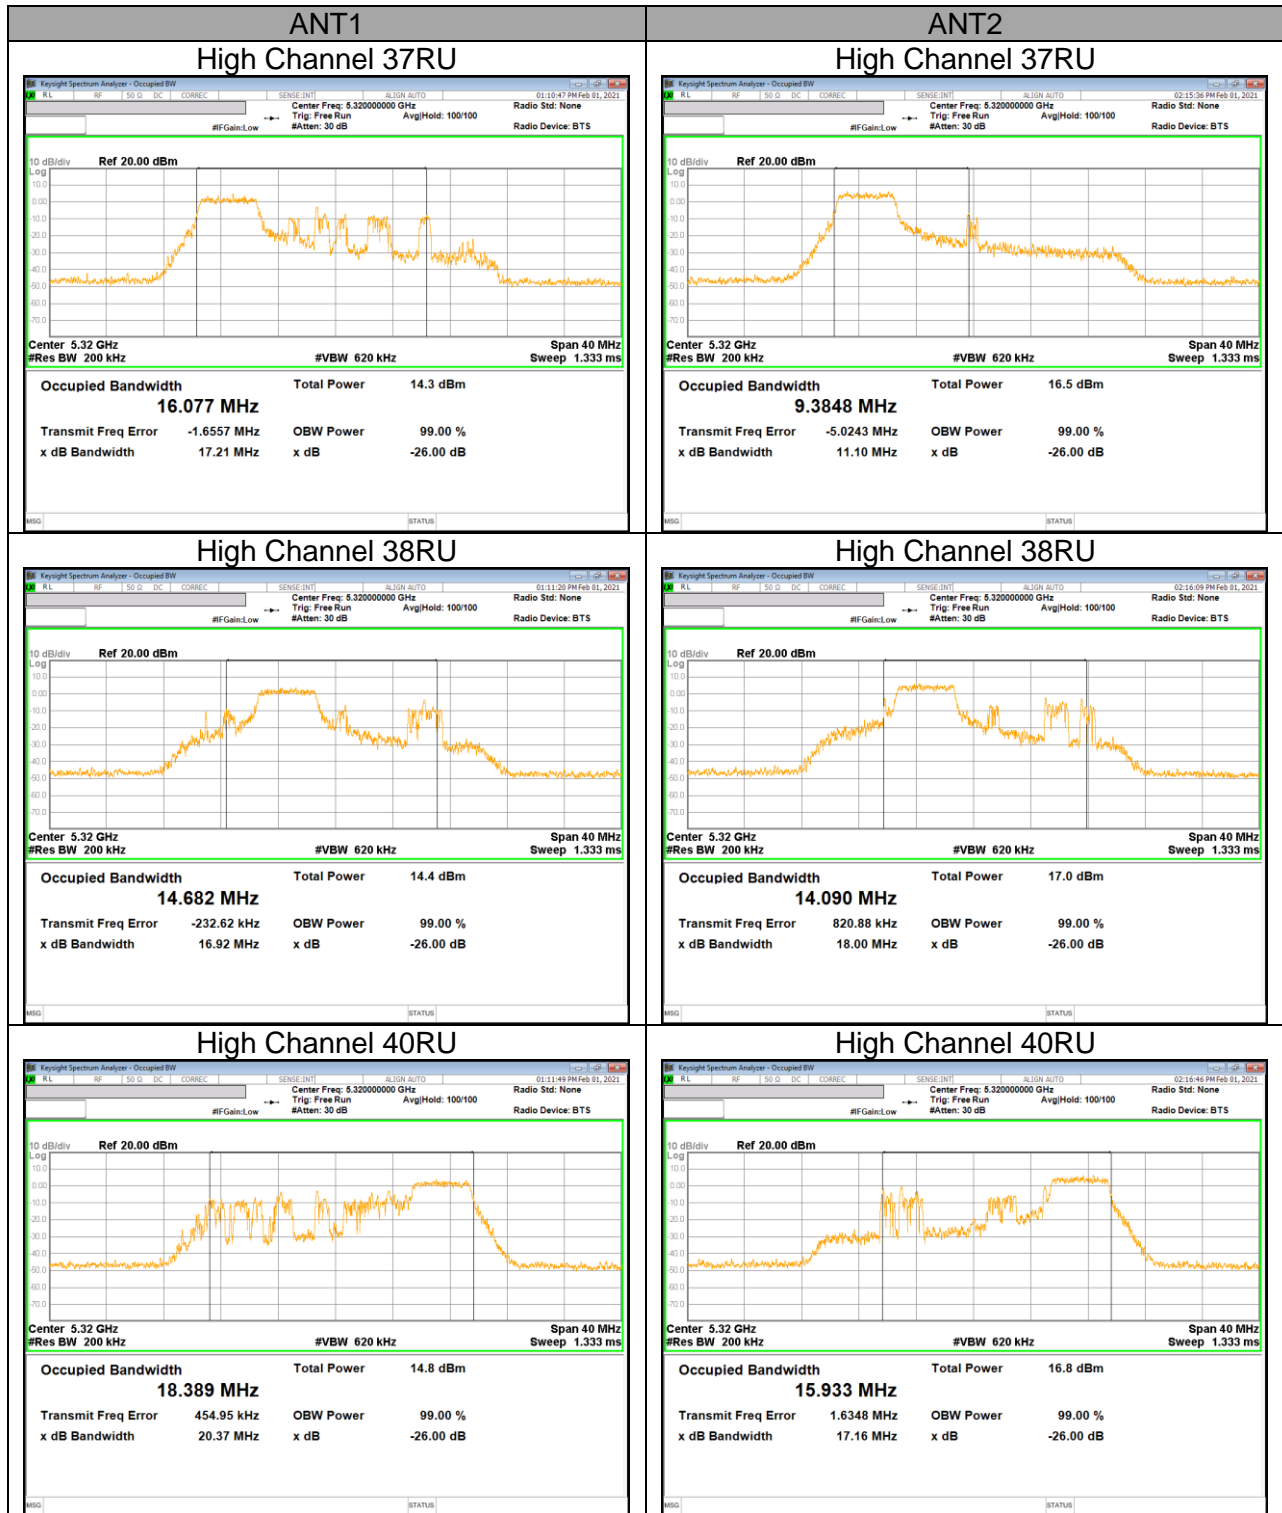

UNII 5.2 GHz IEEE 802.11ax HE80(RU) mode

UNII 5.3 GHz IEEE 802.11ax HE20(RU) mode

UNII 5.3 GHz IEEE 802.11ax HE40(RU) mode

UNII 5.3 GHz IEEE 802.11ax HE80(RU) mode

UNII 5.5 GHz IEEE 802.11ax HE20(RU) mode

UNII 5.5 GHz IEEE 802.11ax HE40(RU) mode

UNII 5.5 GHz IEEE 802.11ax HE80(RU) mode