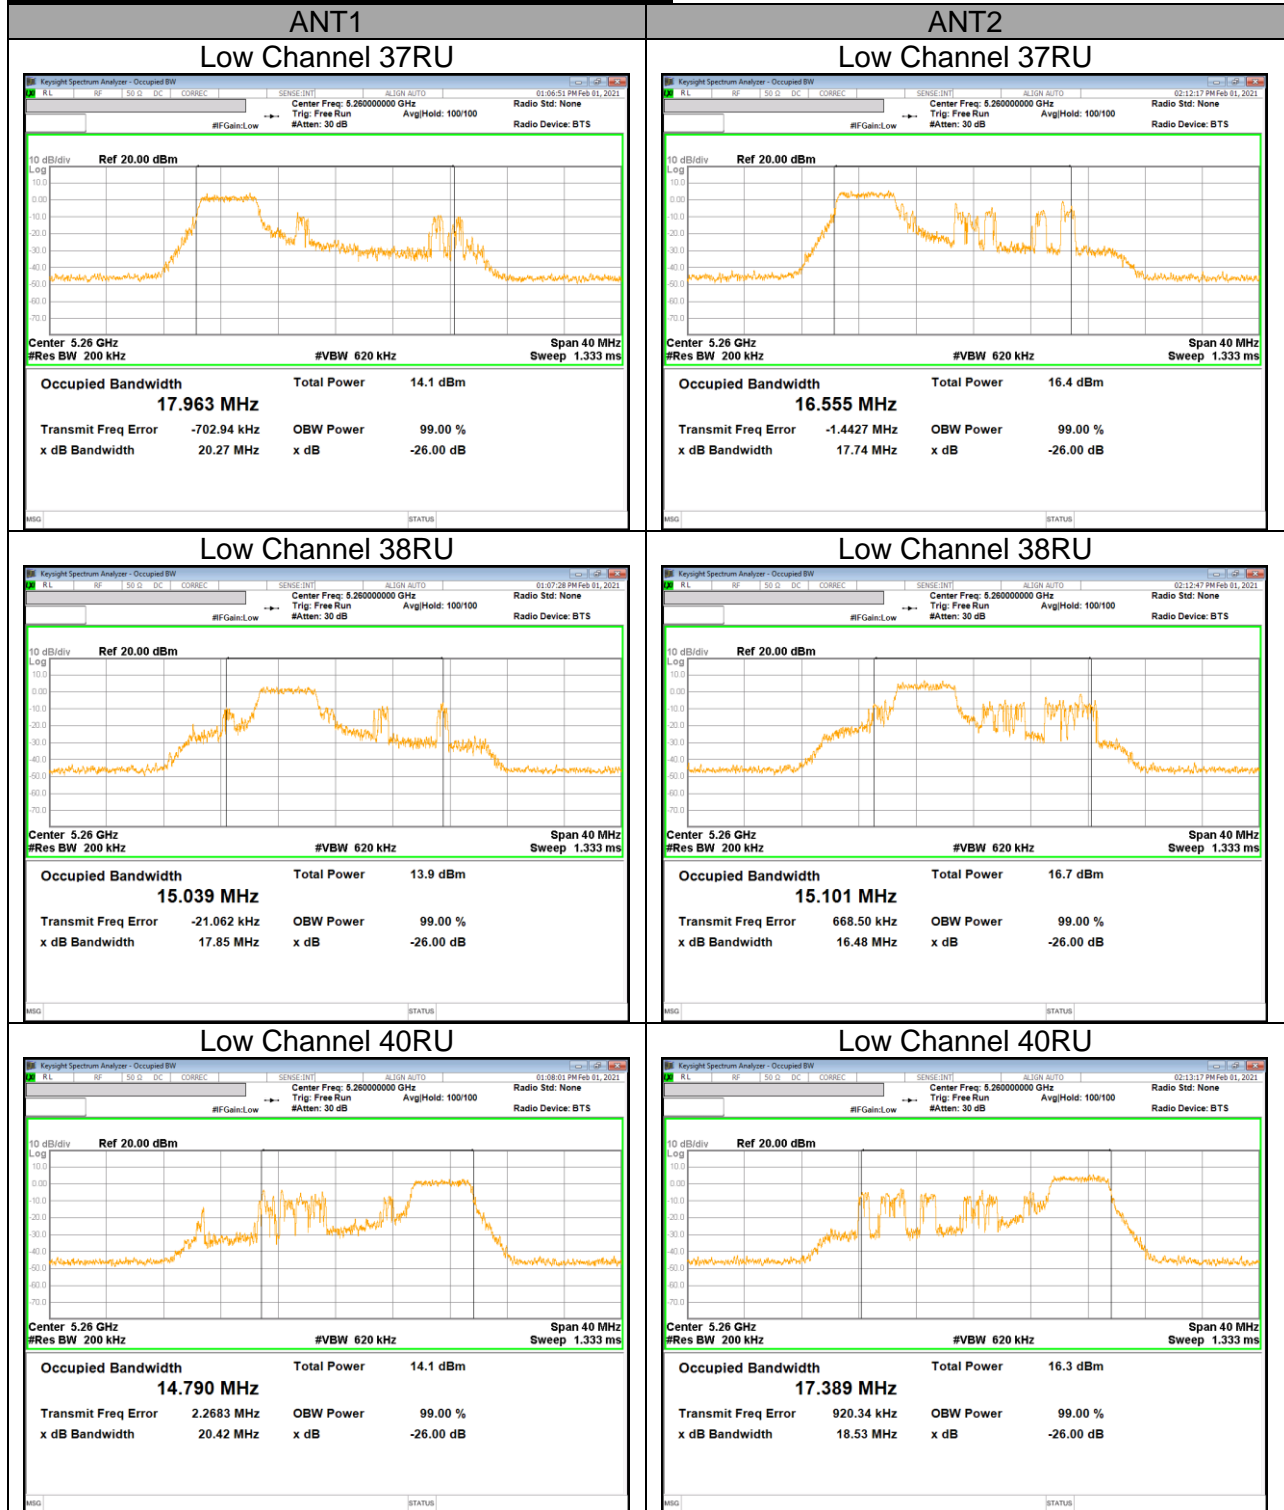

UNII 5.2 GHz IEEE 802.11ax HE80(RU) mode

UNII 5.3 GHz IEEE 802.11ax HE20(RU) mode

UNII 5.3 GHz IEEE 802.11ax HE40(RU) mode

UNII 5.3 GHz IEEE 802.11ax HE80(RU) mode

UNII 5.5 GHz IEEE 802.11ax HE20(RU) mode

UNII 5.5 GHz IEEE 802.11ax HE40(RU) mode

UNII 5.5 GHz IEEE 802.11ax HE80(RU) mode