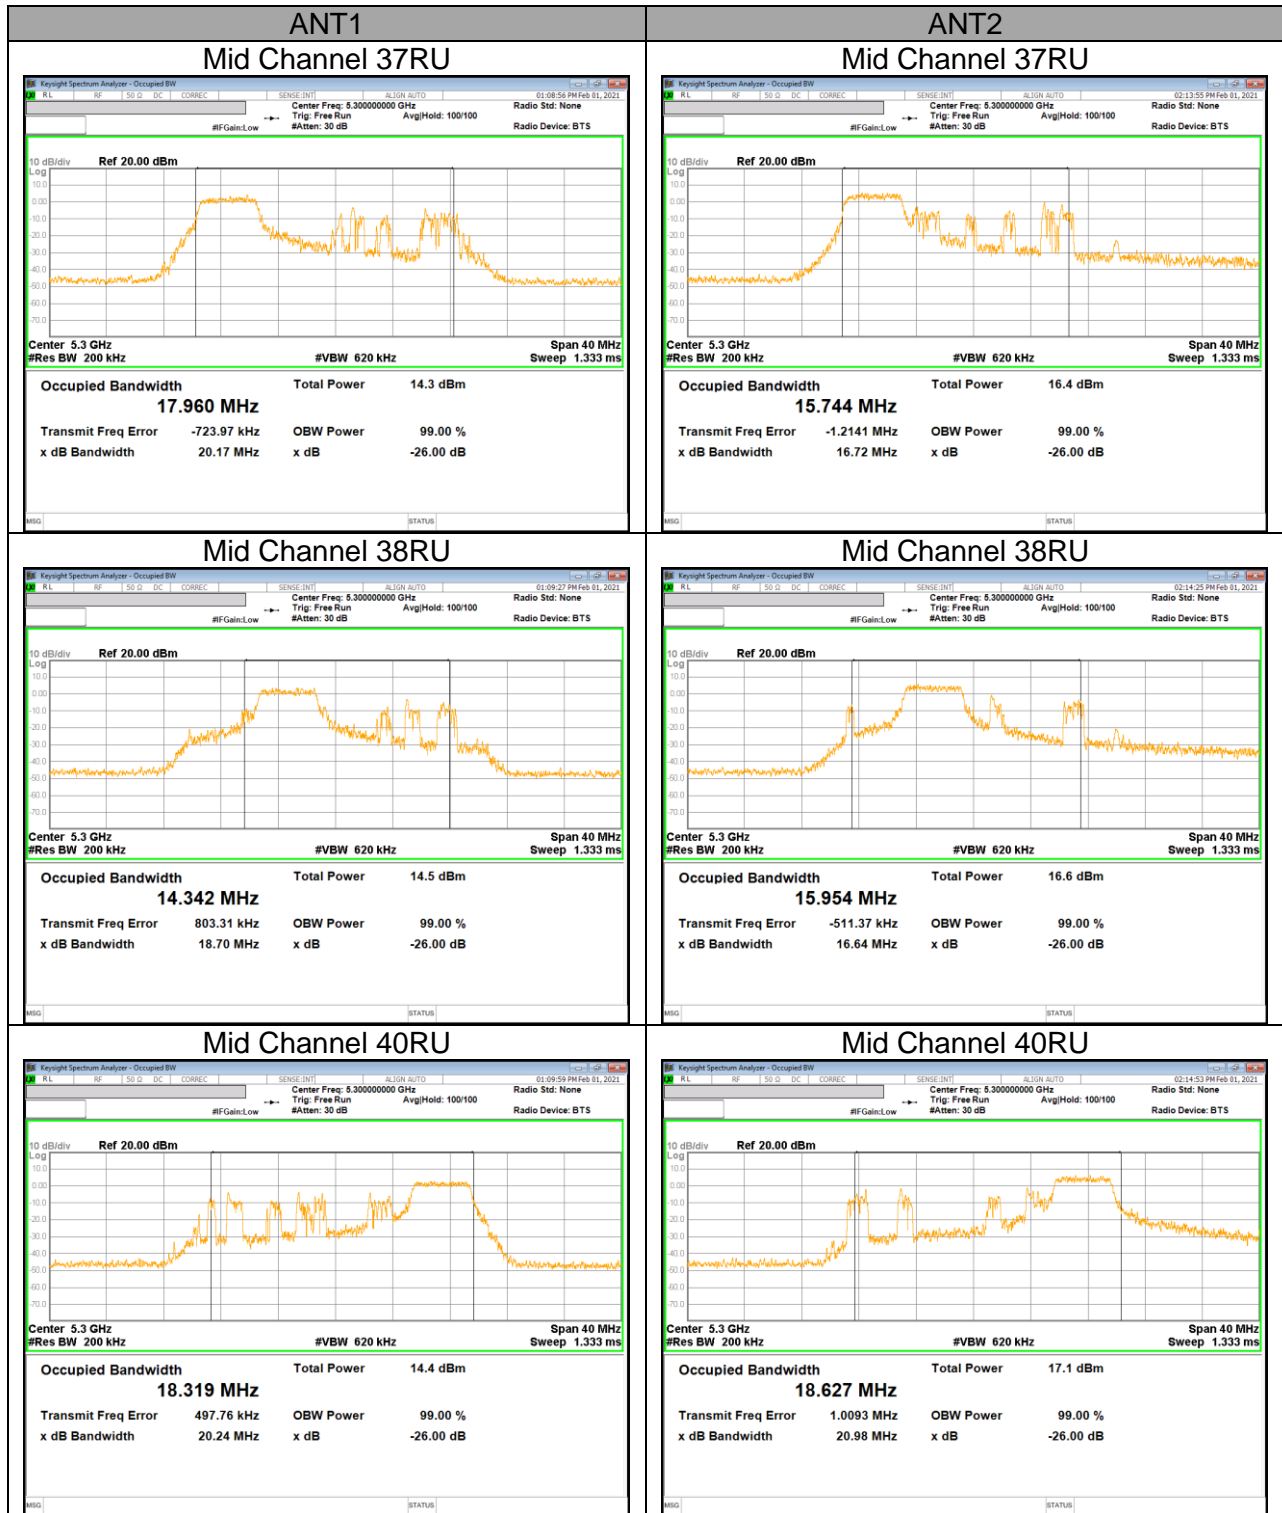

UNII 5.2 GHz IEEE 802.11ax HE80(RU) mode

UNII 5.3 GHz IEEE 802.11ax HE20(RU) mode

UNII 5.3 GHz IEEE 802.11ax HE40(RU) mode

UNII 5.3 GHz IEEE 802.11ax HE80(RU) mode

UNII 5.5 GHz IEEE 802.11ax HE20(RU) mode

UNII 5.5 GHz IEEE 802.11ax HE40(RU) mode

UNII 5.5 GHz IEEE 802.11ax HE80(RU) mode