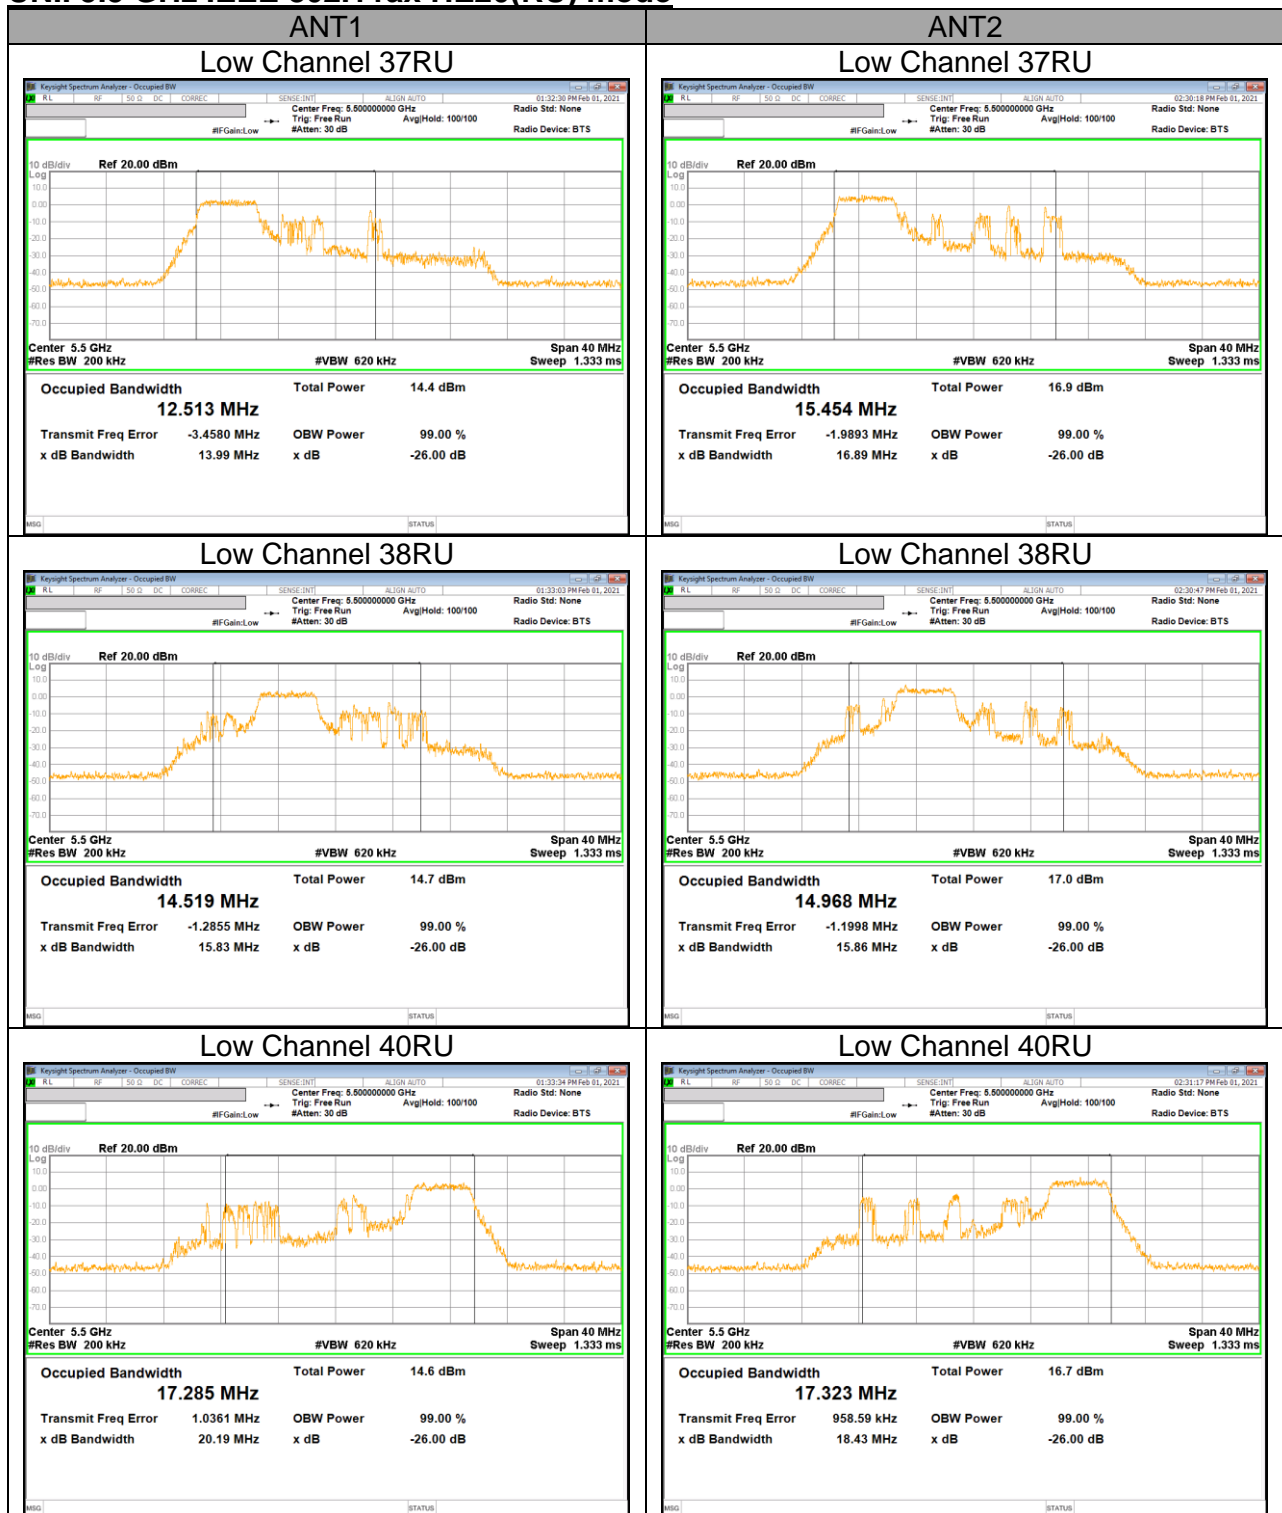

UNII 5.2 GHz IEEE 802.11ax HE80(RU) mode

UNII 5.3 GHz IEEE 802.11ax HE20(RU) mode

UNII 5.3 GHz IEEE 802.11ax HE40(RU) mode

UNII 5.3 GHz IEEE 802.11ax HE80(RU) mode

UNII 5.5 GHz IEEE 802.11ax HE20(RU) mode

UNII 5.5 GHz IEEE 802.11ax HE40(RU) mode

UNII 5.5 GHz IEEE 802.11ax HE80(RU) mode