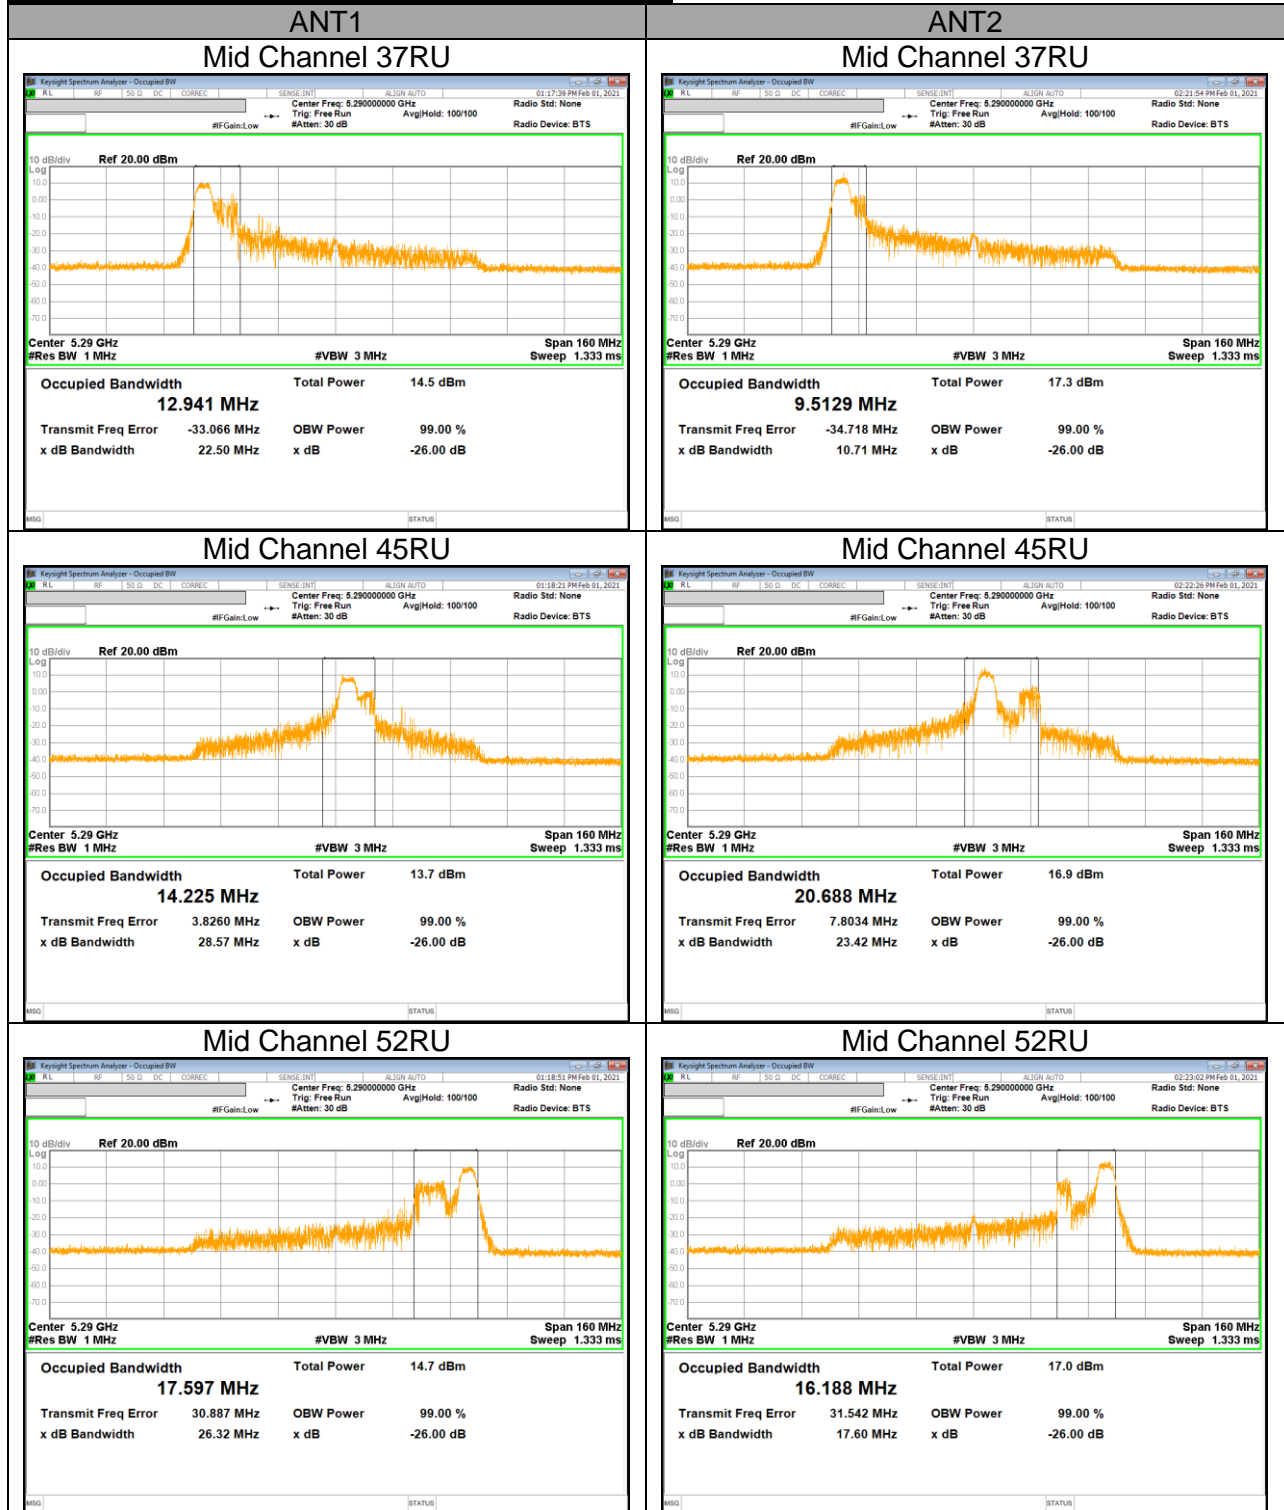

UNII 5.2 GHz IEEE 802.11ax HE80(RU) mode

UNII 5.3 GHz IEEE 802.11ax HE20(RU) mode

UNII 5.3 GHz IEEE 802.11ax HE40(RU) mode

UNII 5.3 GHz IEEE 802.11ax HE80(RU) mode

UNII 5.5 GHz IEEE 802.11ax HE20(RU) mode

UNII 5.5 GHz IEEE 802.11ax HE40(RU) mode

UNII 5.5 GHz IEEE 802.11ax HE80(RU) mode