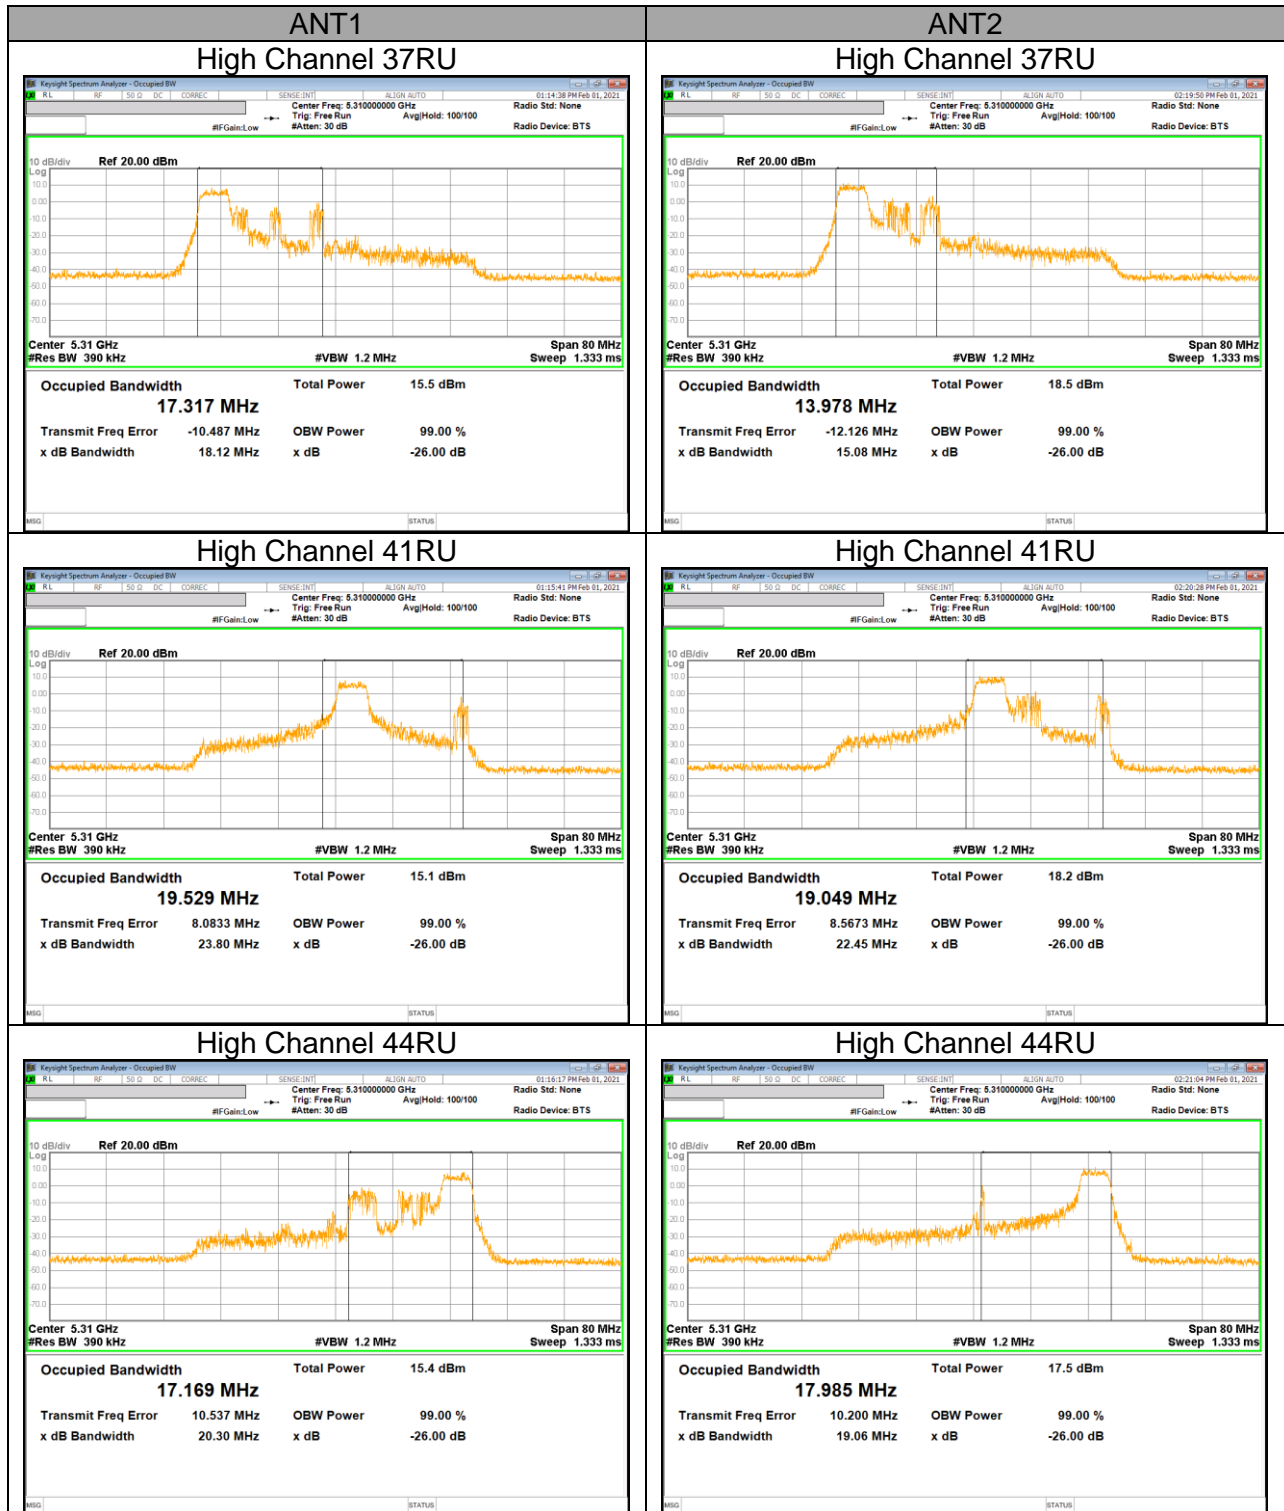

UNII 5.2 GHz IEEE 802.11ax HE80(RU) mode

UNII 5.3 GHz IEEE 802.11ax HE20(RU) mode

UNII 5.3 GHz IEEE 802.11ax HE40(RU) mode

UNII 5.3 GHz IEEE 802.11ax HE80(RU) mode

UNII 5.5 GHz IEEE 802.11ax HE20(RU) mode

UNII 5.5 GHz IEEE 802.11ax HE40(RU) mode

UNII 5.5 GHz IEEE 802.11ax HE80(RU) mode