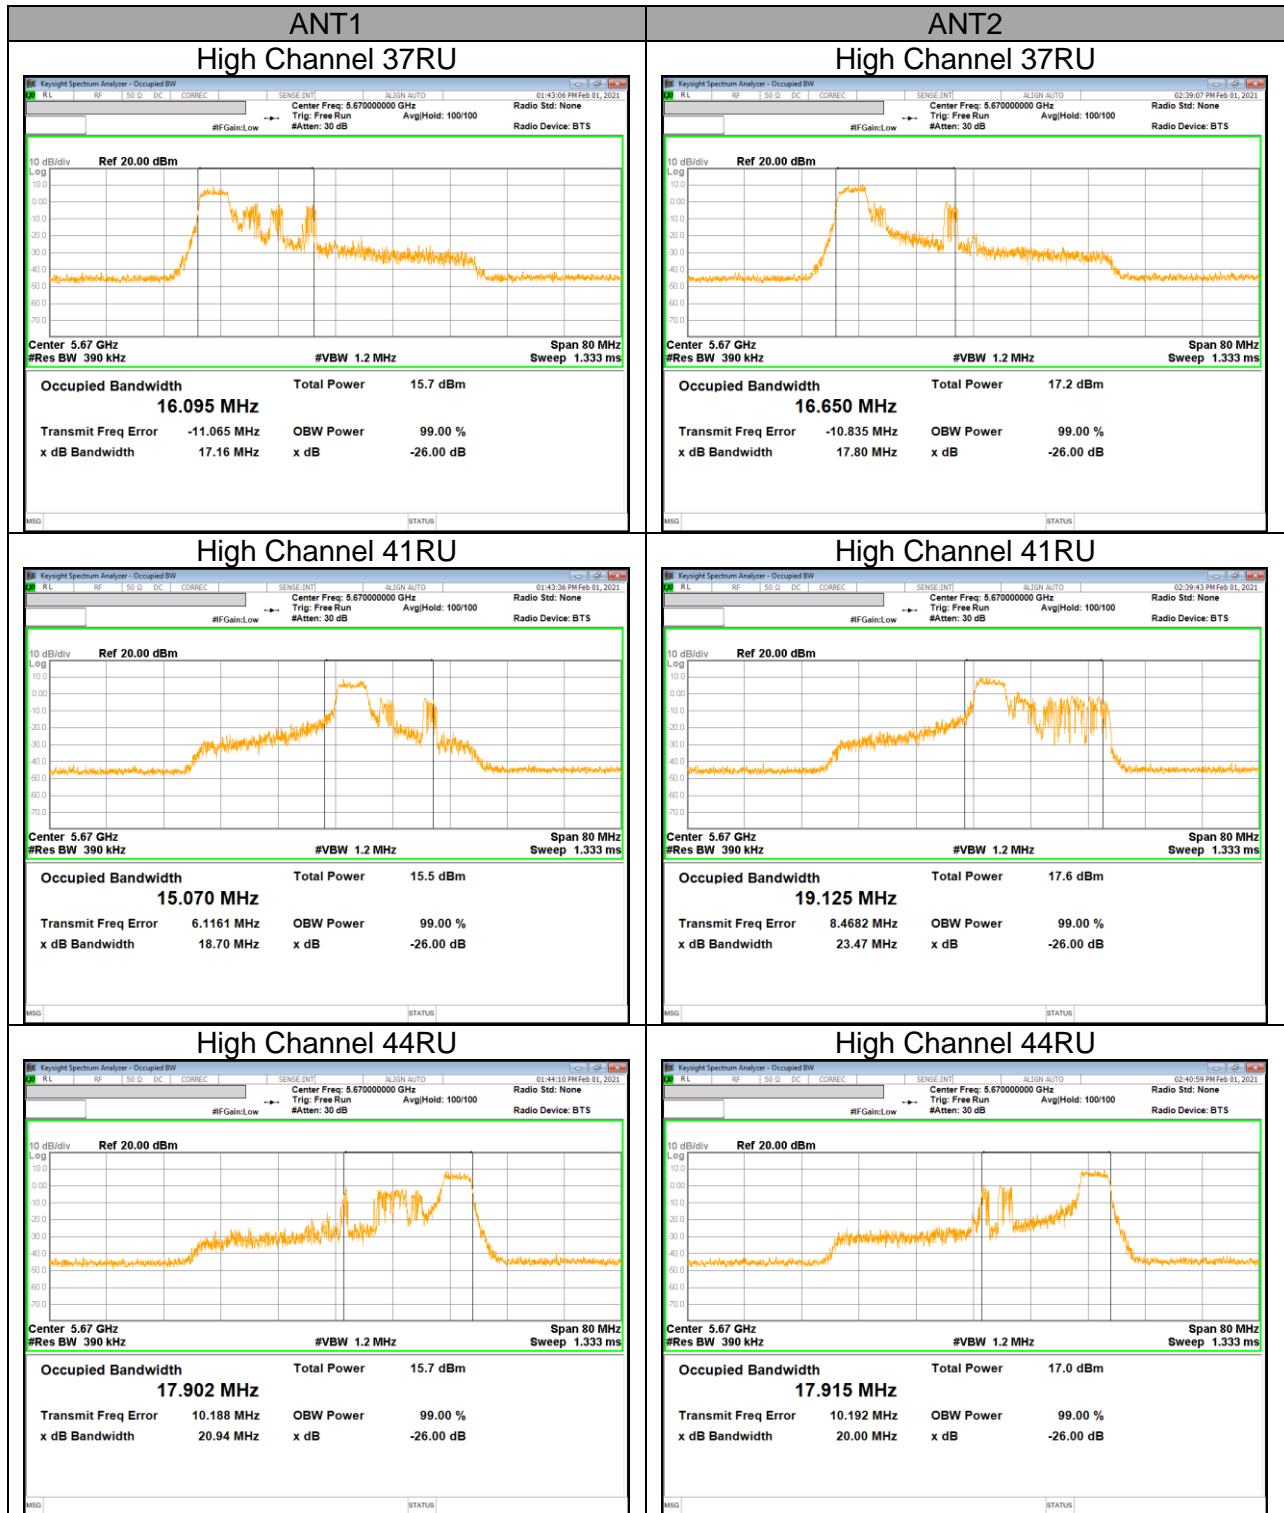

UNII 5.2 GHz IEEE 802.11ax HE80(RU) mode

UNII 5.3 GHz IEEE 802.11ax HE20(RU) mode

UNII 5.3 GHz IEEE 802.11ax HE40(RU) mode

UNII 5.3 GHz IEEE 802.11ax HE80(RU) mode

UNII 5.5 GHz IEEE 802.11ax HE20(RU) mode

UNII 5.5 GHz IEEE 802.11ax HE40(RU) mode

UNII 5.5 GHz IEEE 802.11ax HE80(RU) mode