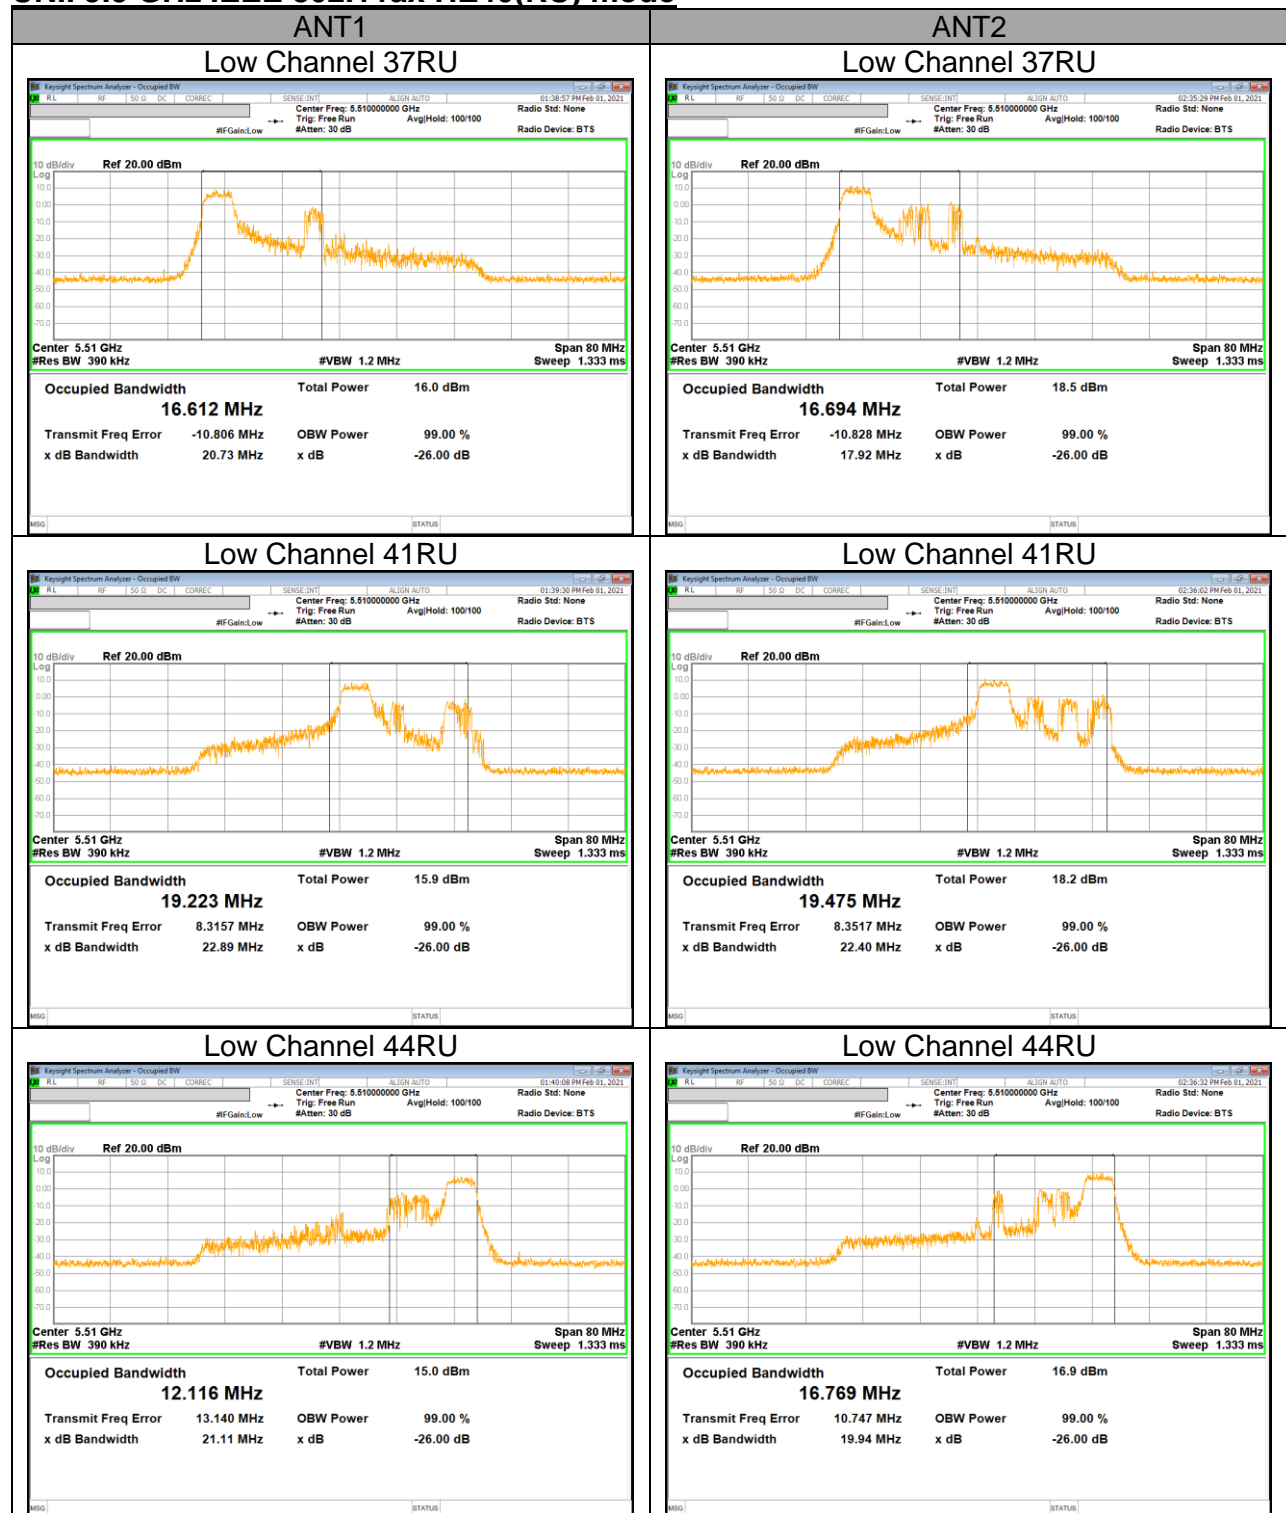

UNII 5.2 GHz IEEE 802.11ax HE80(RU) mode

UNII 5.3 GHz IEEE 802.11ax HE20(RU) mode

UNII 5.3 GHz IEEE 802.11ax HE40(RU) mode

UNII 5.3 GHz IEEE 802.11ax HE80(RU) mode

UNII 5.5 GHz IEEE 802.11ax HE20(RU) mode

UNII 5.5 GHz IEEE 802.11ax HE40(RU) mode

UNII 5.5 GHz IEEE 802.11ax HE80(RU) mode