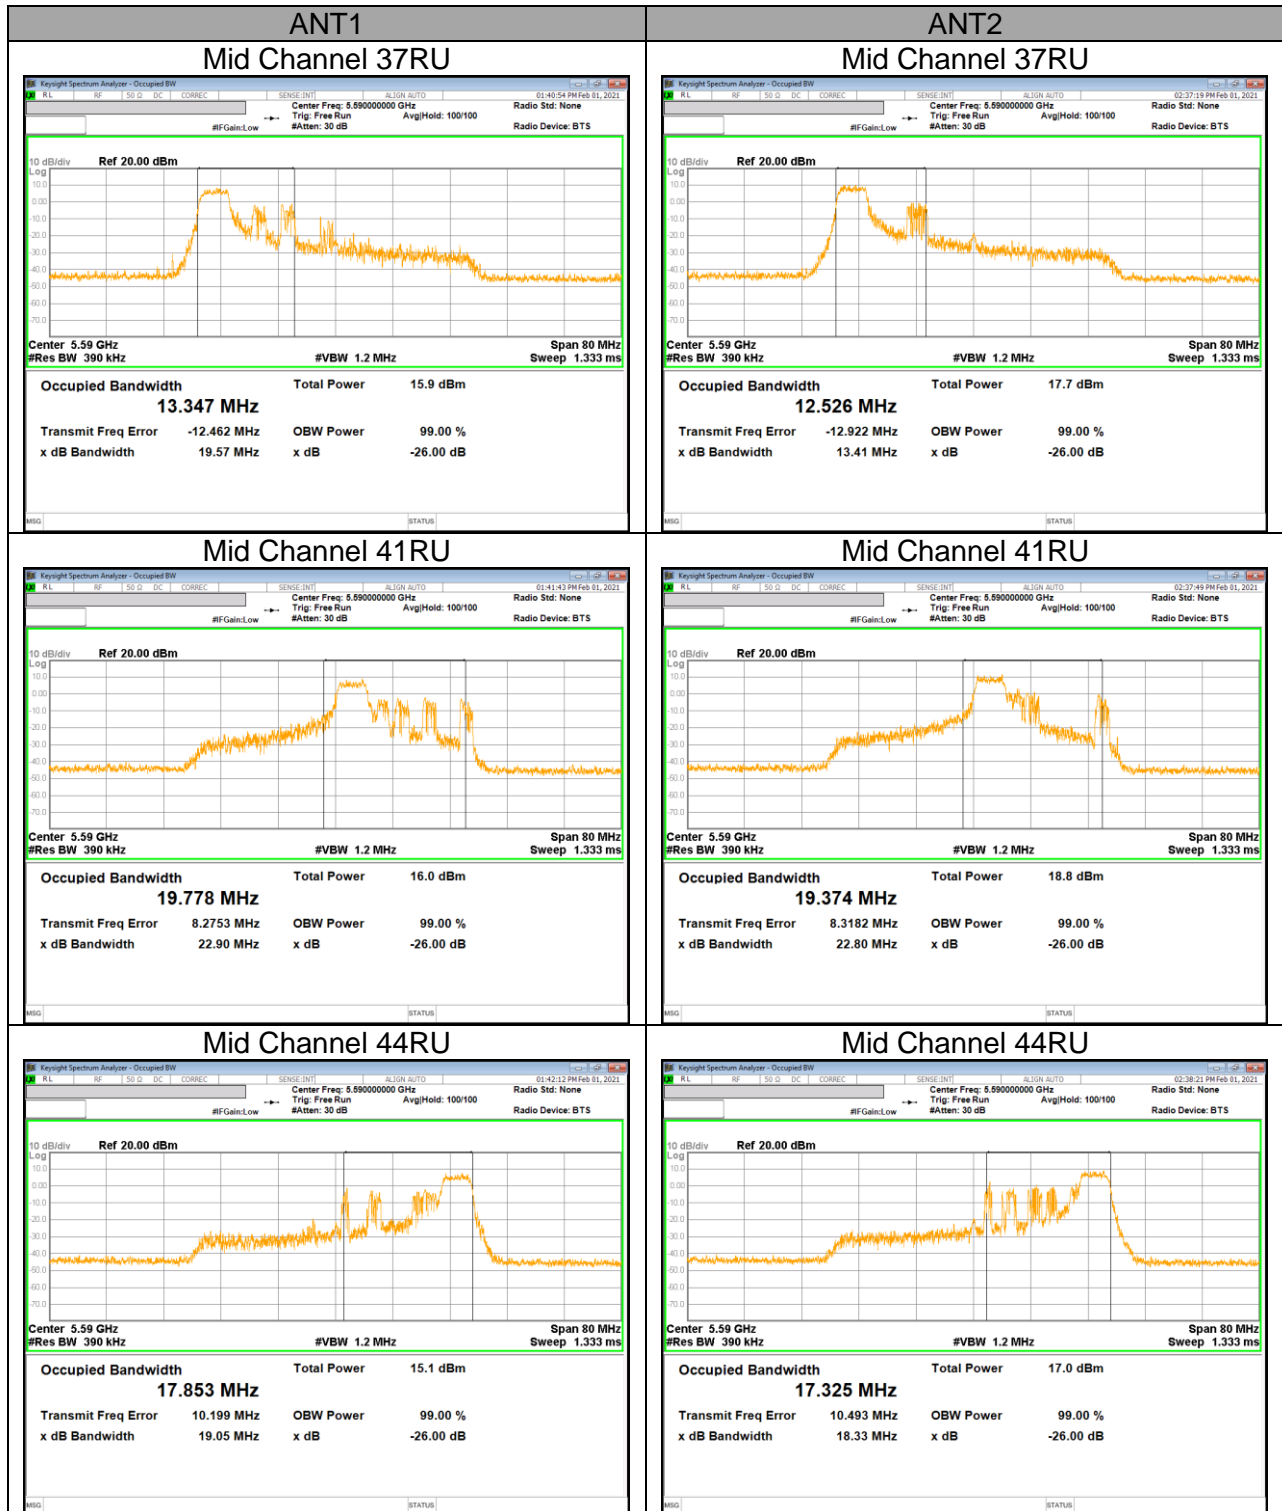

UNII 5.2 GHz IEEE 802.11ax HE80(RU) mode

UNII 5.3 GHz IEEE 802.11ax HE20(RU) mode

UNII 5.3 GHz IEEE 802.11ax HE40(RU) mode

UNII 5.3 GHz IEEE 802.11ax HE80(RU) mode

UNII 5.5 GHz IEEE 802.11ax HE20(RU) mode

UNII 5.5 GHz IEEE 802.11ax HE40(RU) mode

UNII 5.5 GHz IEEE 802.11ax HE80(RU) mode