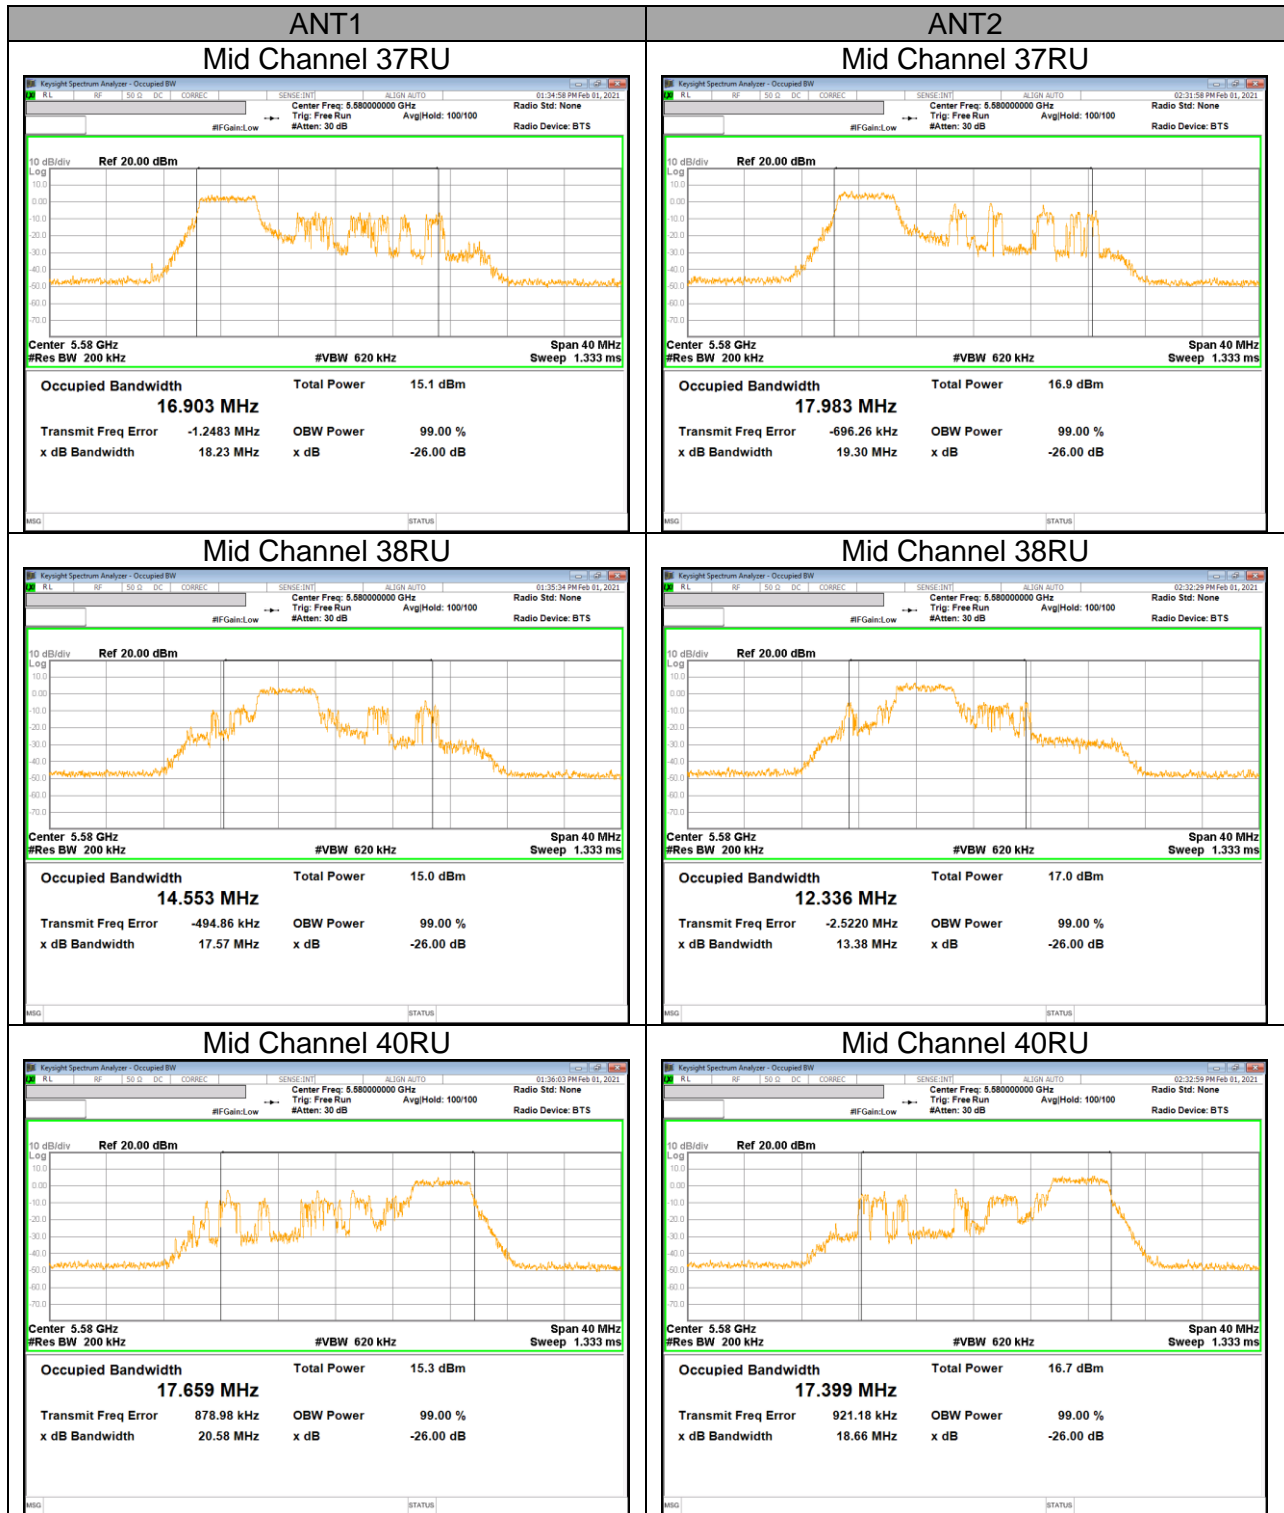

UNII 5.2 GHz IEEE 802.11ax HE80(RU) mode

UNII 5.3 GHz IEEE 802.11ax HE20(RU) mode

UNII 5.3 GHz IEEE 802.11ax HE40(RU) mode

UNII 5.3 GHz IEEE 802.11ax HE80(RU) mode

UNII 5.5 GHz IEEE 802.11ax HE20(RU) mode

UNII 5.5 GHz IEEE 802.11ax HE40(RU) mode

UNII 5.5 GHz IEEE 802.11ax HE80(RU) mode