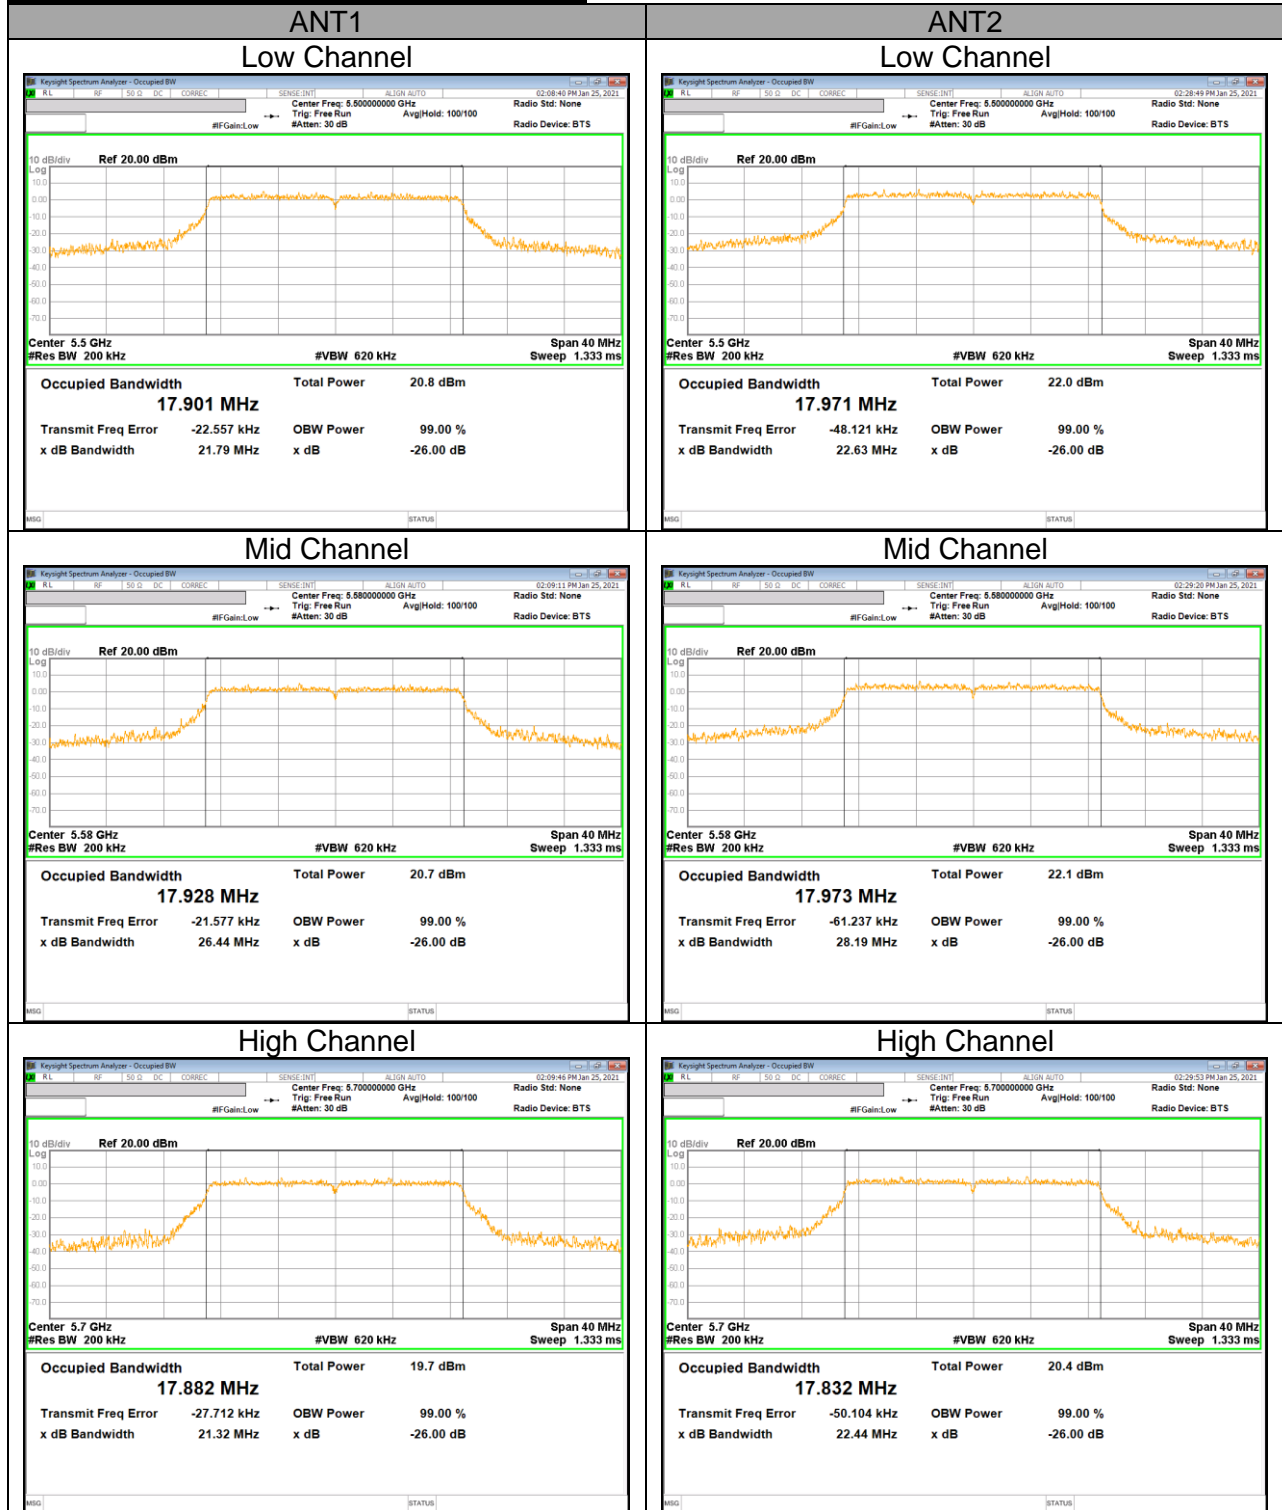

**UNII 5.3 GHz IEEE 802.11ax HE40(SU) mode**

**UNII 5.3 GHz IEEE 802.11ax HE80(SU) mode**

**UNII 5.5 GHz IEEE 802.11a mode**

**UNII 5.5 GHz IEEE 802.11n HT20 mode**

**UNII 5.5 GHz IEEE 802.11n HT40 mode**

**UNII 5.5 GHz IEEE 802.11ac VHT80 mode**

**UNII 5.5 GHz IEEE 802.11ax HE20(SU) mode**

**UNII 5.5 GHz IEEE 802.11ax HE40(SU) mode**

**UNII 5.5 GHz IEEE 802.11ax HE80(SU) mode**

UNII Straddle Channel IEEE 802.11a / n HT20 / n HT40 / ac VHT80 mode

UNII Straddle Channel IEEE 802.11ax HE20, HE40, HE80(SU) mode

**UNII 5.2 GHz IEEE 802.11ax HE20(RU) mode**

**UNII 5.2 GHz IEEE 802.11ax HE40(RU) mode**