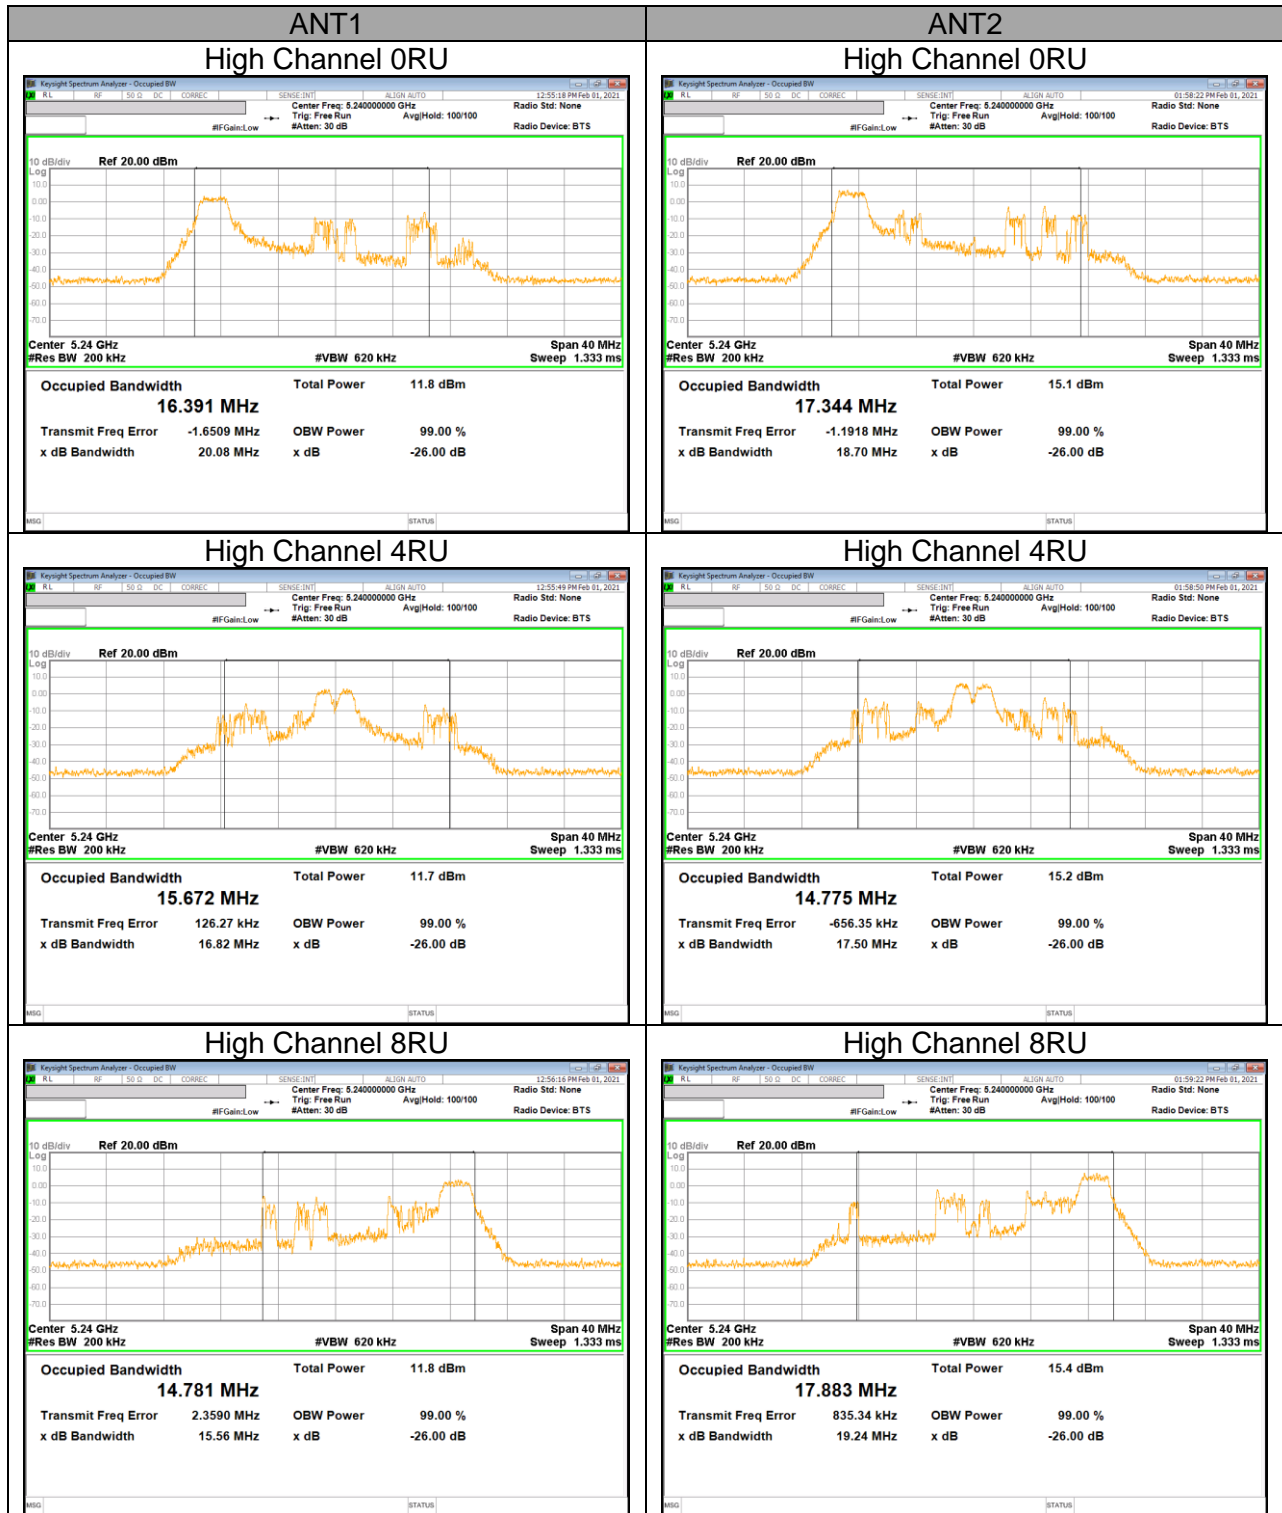

**UNII 5.3 GHz IEEE 802.11ax HE40(SU) mode**

**UNII 5.3 GHz IEEE 802.11ax HE80(SU) mode**

**UNII 5.5 GHz IEEE 802.11a mode**

**UNII 5.5 GHz IEEE 802.11n HT20 mode**

**UNII 5.5 GHz IEEE 802.11n HT40 mode**

**UNII 5.5 GHz IEEE 802.11ac VHT80 mode**

**UNII 5.5 GHz IEEE 802.11ax HE20(SU) mode**

**UNII 5.5 GHz IEEE 802.11ax HE40(SU) mode**

**UNII 5.5 GHz IEEE 802.11ax HE80(SU) mode**

UNII Straddle Channel IEEE 802.11a / n HT20 / n HT40 / ac VHT80 mode

UNII Straddle Channel IEEE 802.11ax HE20, HE40, HE80(SU) mode

**UNII 5.2 GHz IEEE 802.11ax HE20(RU) mode**

**UNII 5.2 GHz IEEE 802.11ax HE40(RU) mode**