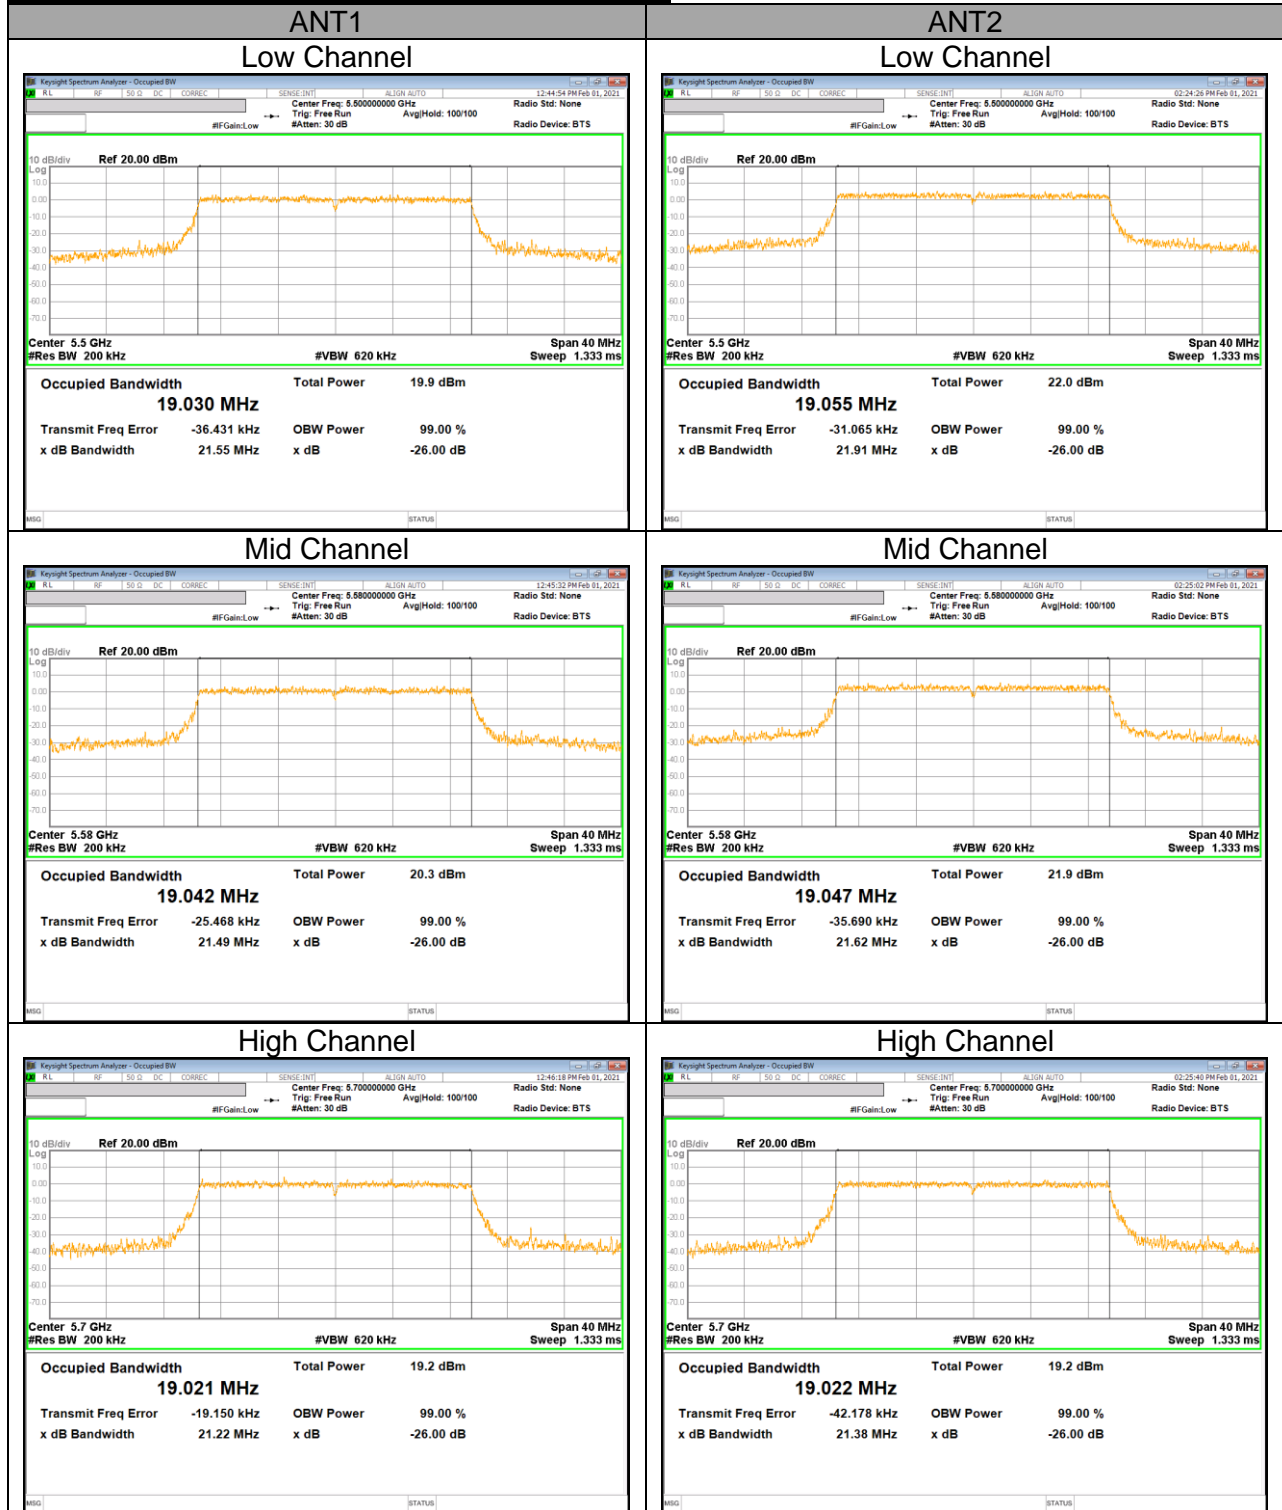

**UNII 5.3 GHz IEEE 802.11ax HE40(SU) mode**

**UNII 5.3 GHz IEEE 802.11ax HE80(SU) mode**

**UNII 5.5 GHz IEEE 802.11a mode**

**UNII 5.5 GHz IEEE 802.11n HT20 mode**

**UNII 5.5 GHz IEEE 802.11n HT40 mode**

**UNII 5.5 GHz IEEE 802.11ac VHT80 mode**

**UNII 5.5 GHz IEEE 802.11ax HE20(SU) mode**

**UNII 5.5 GHz IEEE 802.11ax HE40(SU) mode**

**UNII 5.5 GHz IEEE 802.11ax HE80(SU) mode**

UNII Straddle Channel IEEE 802.11a / n HT20 / n HT40 / ac VHT80 mode

UNII Straddle Channel IEEE 802.11ax HE20, HE40, HE80(SU) mode

**UNII 5.2 GHz IEEE 802.11ax HE20(RU) mode**

**UNII 5.2 GHz IEEE 802.11ax HE40(RU) mode**