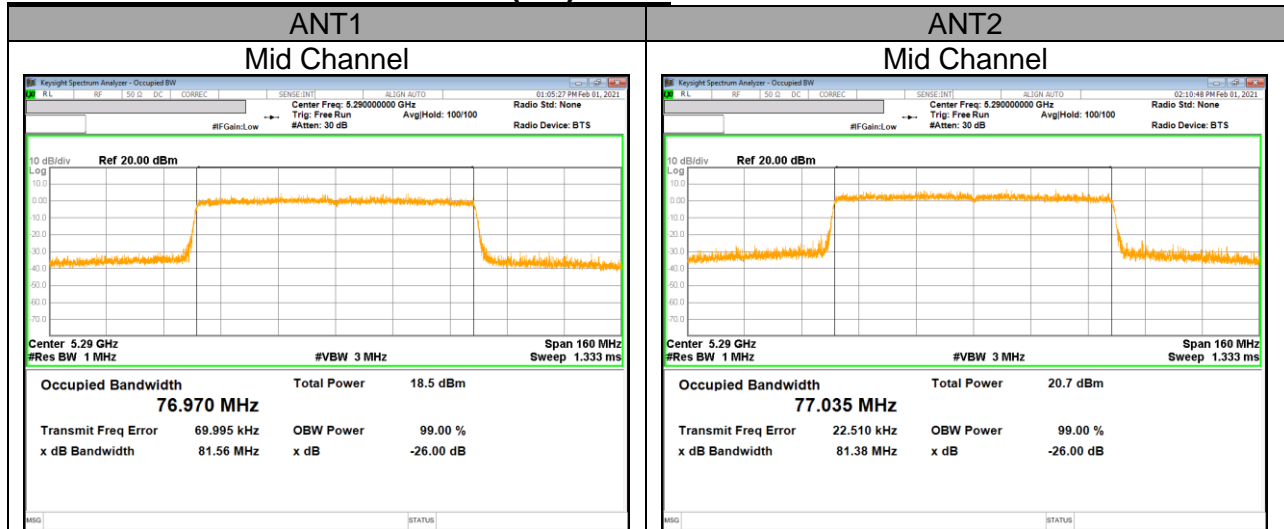

**UNII 5.3 GHz IEEE 802.11ax HE40(SU) mode**

**UNII 5.3 GHz IEEE 802.11ax HE80(SU) mode**

**UNII 5.5 GHz IEEE 802.11a mode**

**UNII 5.5 GHz IEEE 802.11n HT20 mode**

**UNII 5.5 GHz IEEE 802.11n HT40 mode**

**UNII 5.5 GHz IEEE 802.11ac VHT80 mode**

**UNII 5.5 GHz IEEE 802.11ax HE20(SU) mode**

**UNII 5.5 GHz IEEE 802.11ax HE40(SU) mode**

**UNII 5.5 GHz IEEE 802.11ax HE80(SU) mode**

UNII Straddle Channel IEEE 802.11a / n HT20 / n HT40 / ac VHT80 mode