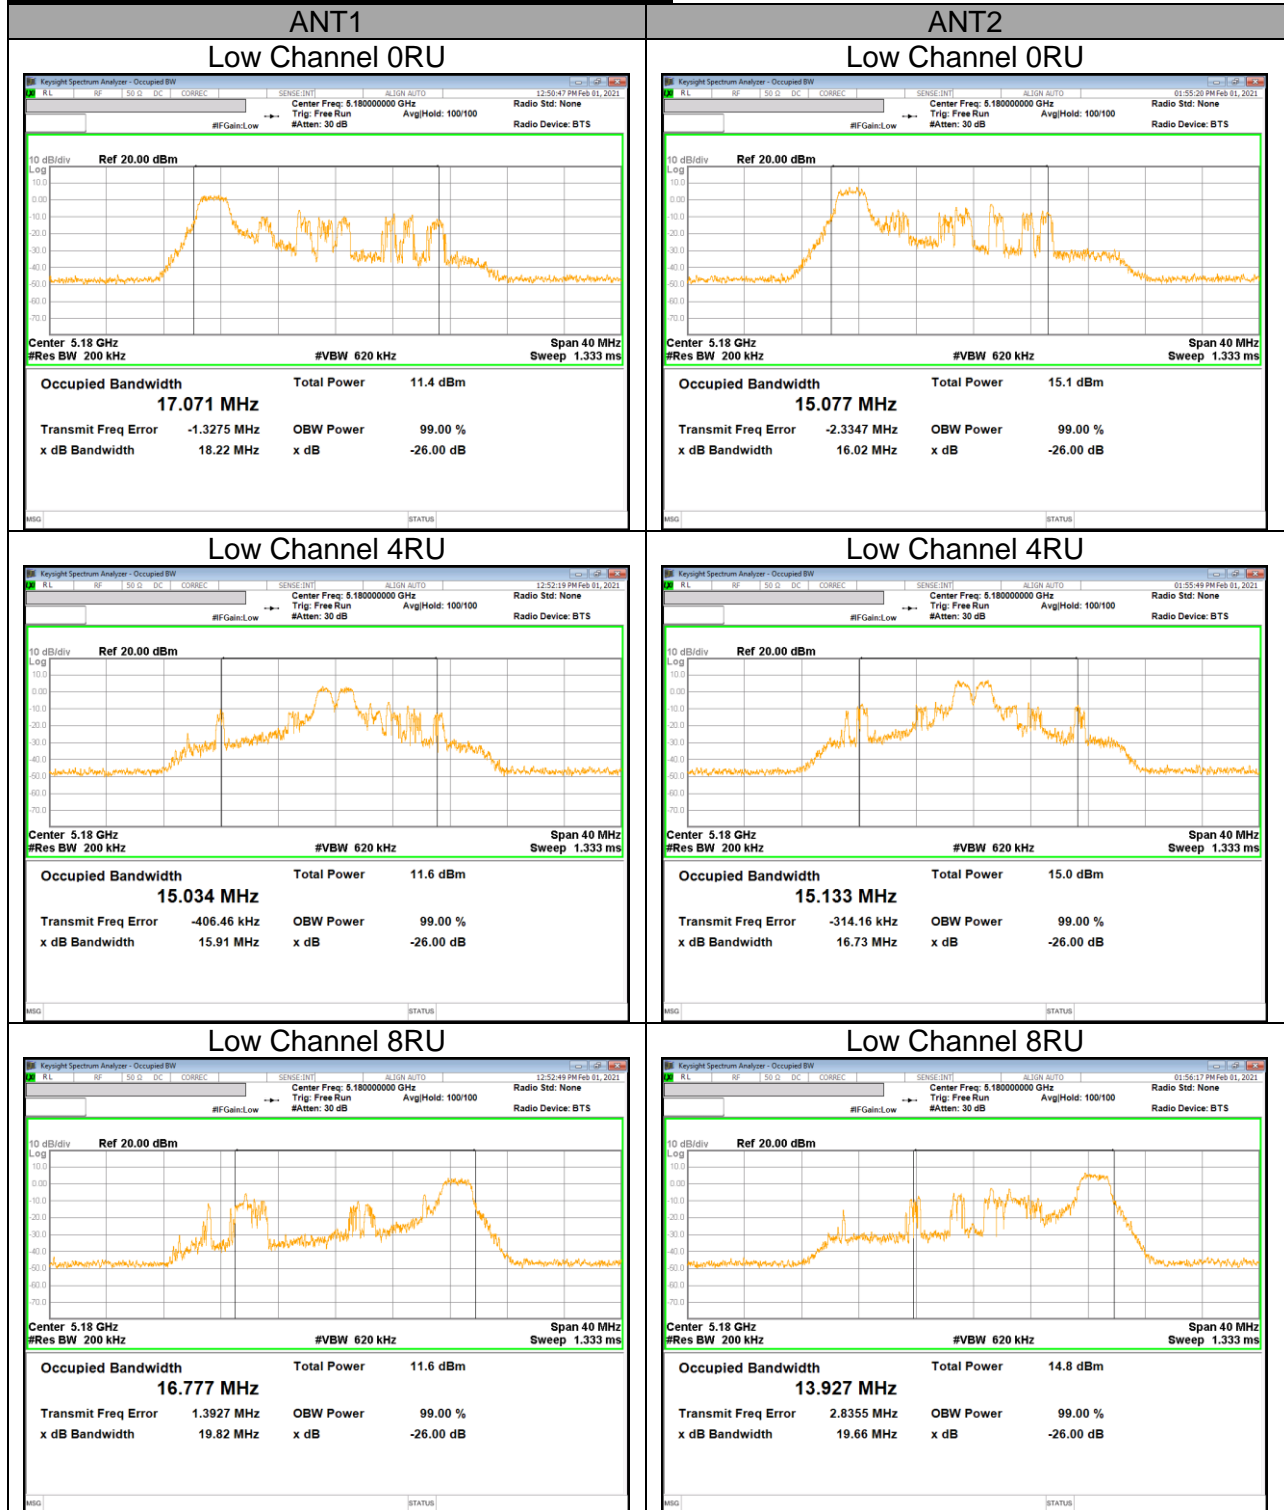

**UNII 5.3 GHz IEEE 802.11ax HE40(SU) mode**

**UNII 5.3 GHz IEEE 802.11ax HE80(SU) mode**

**UNII 5.5 GHz IEEE 802.11a mode**

**UNII 5.5 GHz IEEE 802.11n HT20 mode**

**UNII 5.5 GHz IEEE 802.11n HT40 mode**

**UNII 5.5 GHz IEEE 802.11ac VHT80 mode**

**UNII 5.5 GHz IEEE 802.11ax HE20(SU) mode**

**UNII 5.5 GHz IEEE 802.11ax HE40(SU) mode**

**UNII 5.5 GHz IEEE 802.11ax HE80(SU) mode**

UNII Straddle Channel IEEE 802.11a / n HT20 / n HT40 / ac VHT80 mode

UNII Straddle Channel IEEE 802.11ax HE20, HE40, HE80(SU) mode

**UNII 5.2 GHz IEEE 802.11ax HE20(RU) mode**

**UNII 5.2 GHz IEEE 802.11ax HE40(RU) mode**