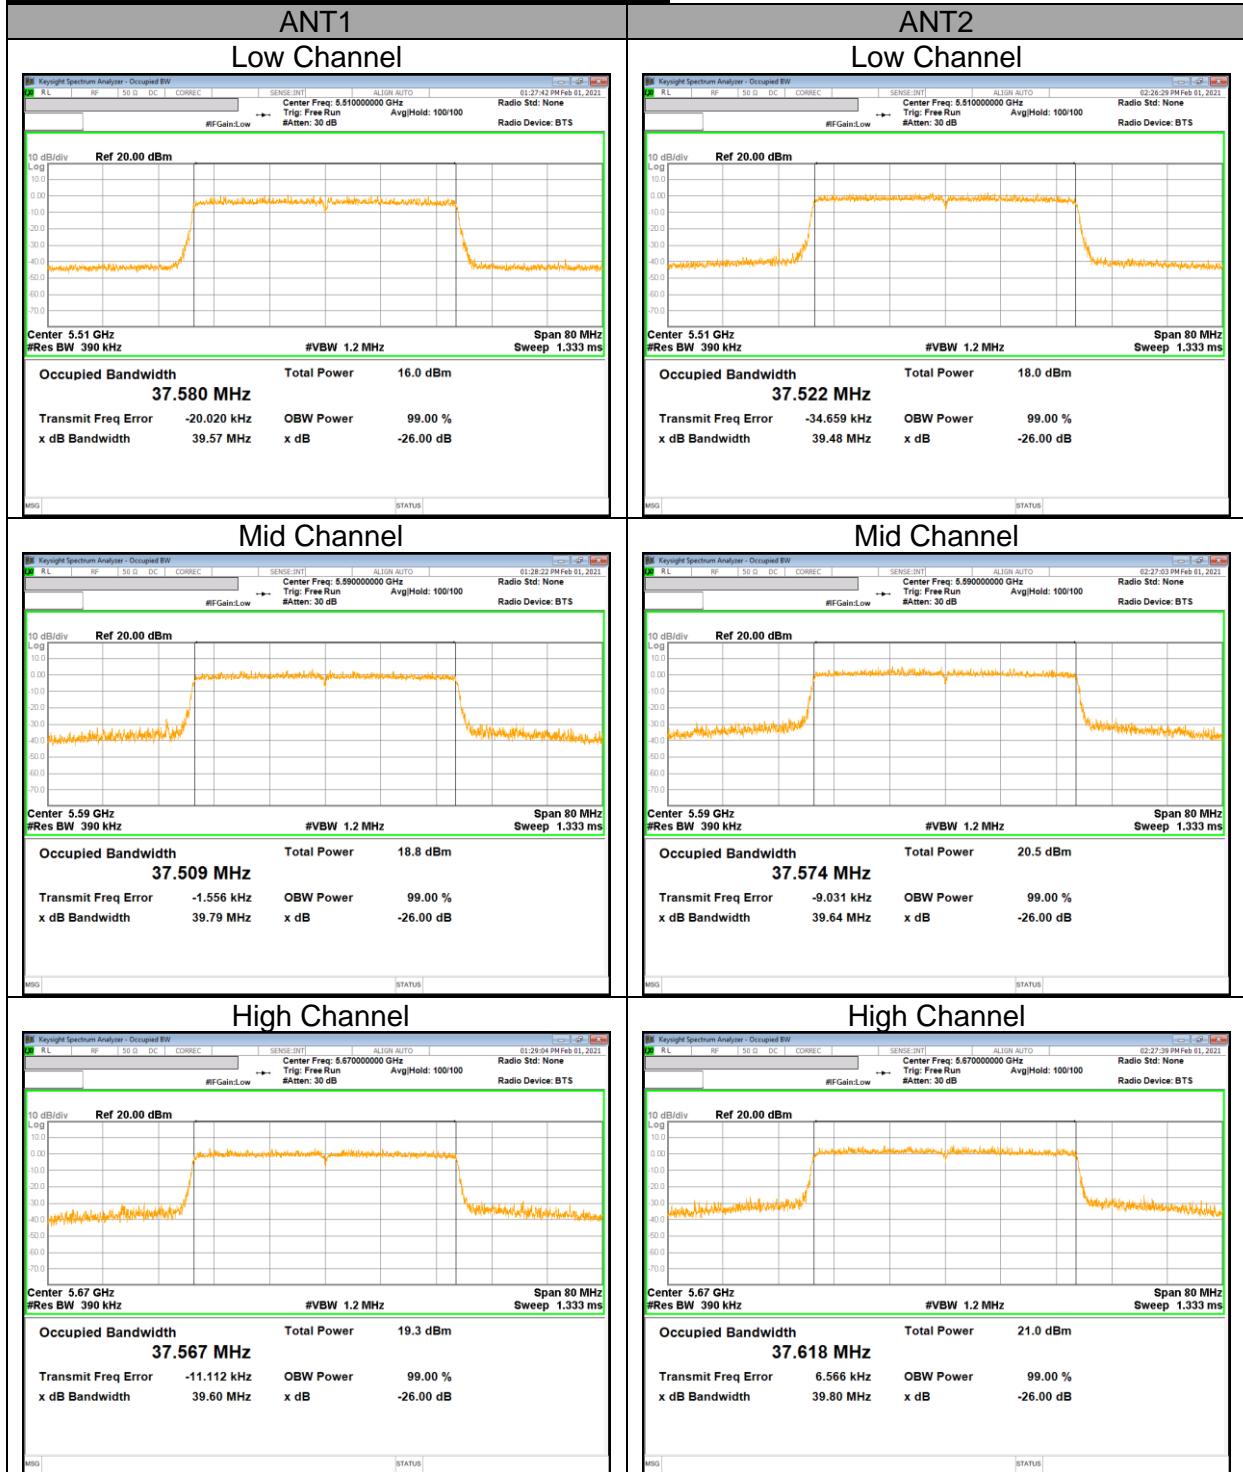

**UNII 5.3 GHz IEEE 802.11ax HE40(SU) mode**

**UNII 5.3 GHz IEEE 802.11ax HE80(SU) mode**

**UNII 5.5 GHz IEEE 802.11a mode**

**UNII 5.5 GHz IEEE 802.11n HT20 mode**

**UNII 5.5 GHz IEEE 802.11n HT40 mode**

**UNII 5.5 GHz IEEE 802.11ac VHT80 mode**

**UNII 5.5 GHz IEEE 802.11ax HE20(SU) mode**

**UNII 5.5 GHz IEEE 802.11ax HE40(SU) mode**

**UNII 5.5 GHz IEEE 802.11ax HE80(SU) mode**

UNII Straddle Channel IEEE 802.11a / n HT20 / n HT40 / ac VHT80 mode

UNII Straddle Channel IEEE 802.11ax HE20, HE40, HE80(SU) mode

**UNII 5.2 GHz IEEE 802.11ax HE20(RU) mode**

**UNII 5.2 GHz IEEE 802.11ax HE40(RU) mode**