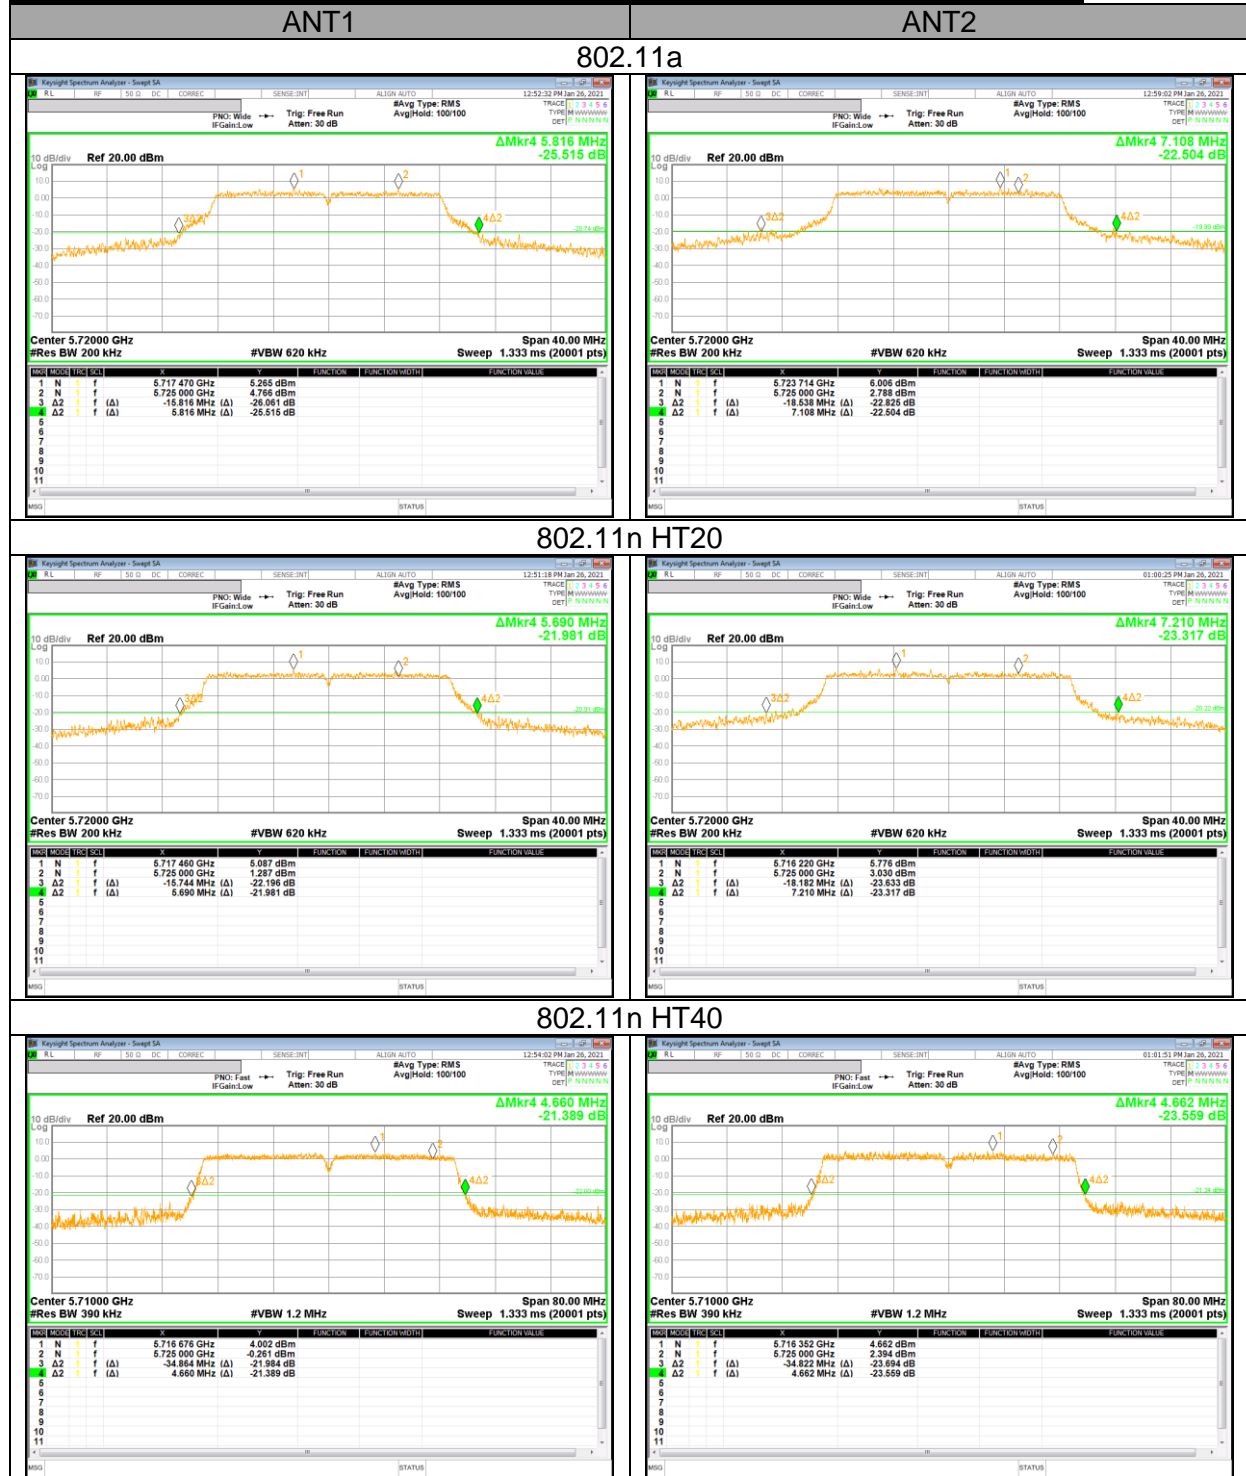

**UNII 5.3 GHz IEEE 802.11ax HE40(SU) mode**

**UNII 5.3 GHz IEEE 802.11ax HE80(SU) mode**

**UNII 5.5 GHz IEEE 802.11a mode**

**UNII 5.5 GHz IEEE 802.11n HT20 mode**

**UNII 5.5 GHz IEEE 802.11n HT40 mode**

**UNII 5.5 GHz IEEE 802.11ac VHT80 mode**

**UNII 5.5 GHz IEEE 802.11ax HE20(SU) mode**

**UNII 5.5 GHz IEEE 802.11ax HE40(SU) mode**

**UNII 5.5 GHz IEEE 802.11ax HE80(SU) mode**

UNII Straddle Channel IEEE 802.11a / n HT20 / n HT40 / ac VHT80 mode

UNII Straddle Channel IEEE 802.11ax HE20, HE40, HE80(SU) mode

**UNII 5.2 GHz IEEE 802.11ax HE20(RU) mode**

**UNII 5.2 GHz IEEE 802.11ax HE40(RU) mode**