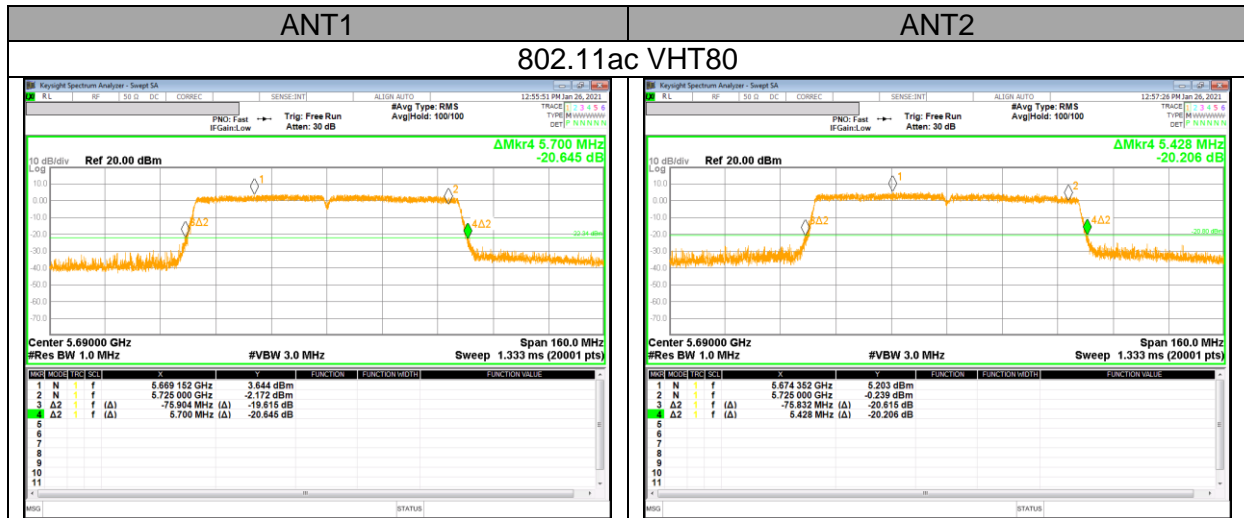

**UNII 5.5 GHz IEEE 802.11ac VHT80 mode**

**UNII 5.5 GHz IEEE 802.11ax HE20(SU) mode**

**UNII 5.5 GHz IEEE 802.11ax HE40(SU) mode**

**UNII 5.5 GHz IEEE 802.11ax HE80(SU) mode**

UNII Straddle Channel IEEE 802.11a / n HT20 / n HT40 / ac VHT80 mode

UNII Straddle Channel IEEE 802.11ax HE20, HE40, HE80(SU) mode

**UNII 5.2 GHz IEEE 802.11ax HE20(RU) mode**

**UNII 5.2 GHz IEEE 802.11ax HE40(RU) mode**