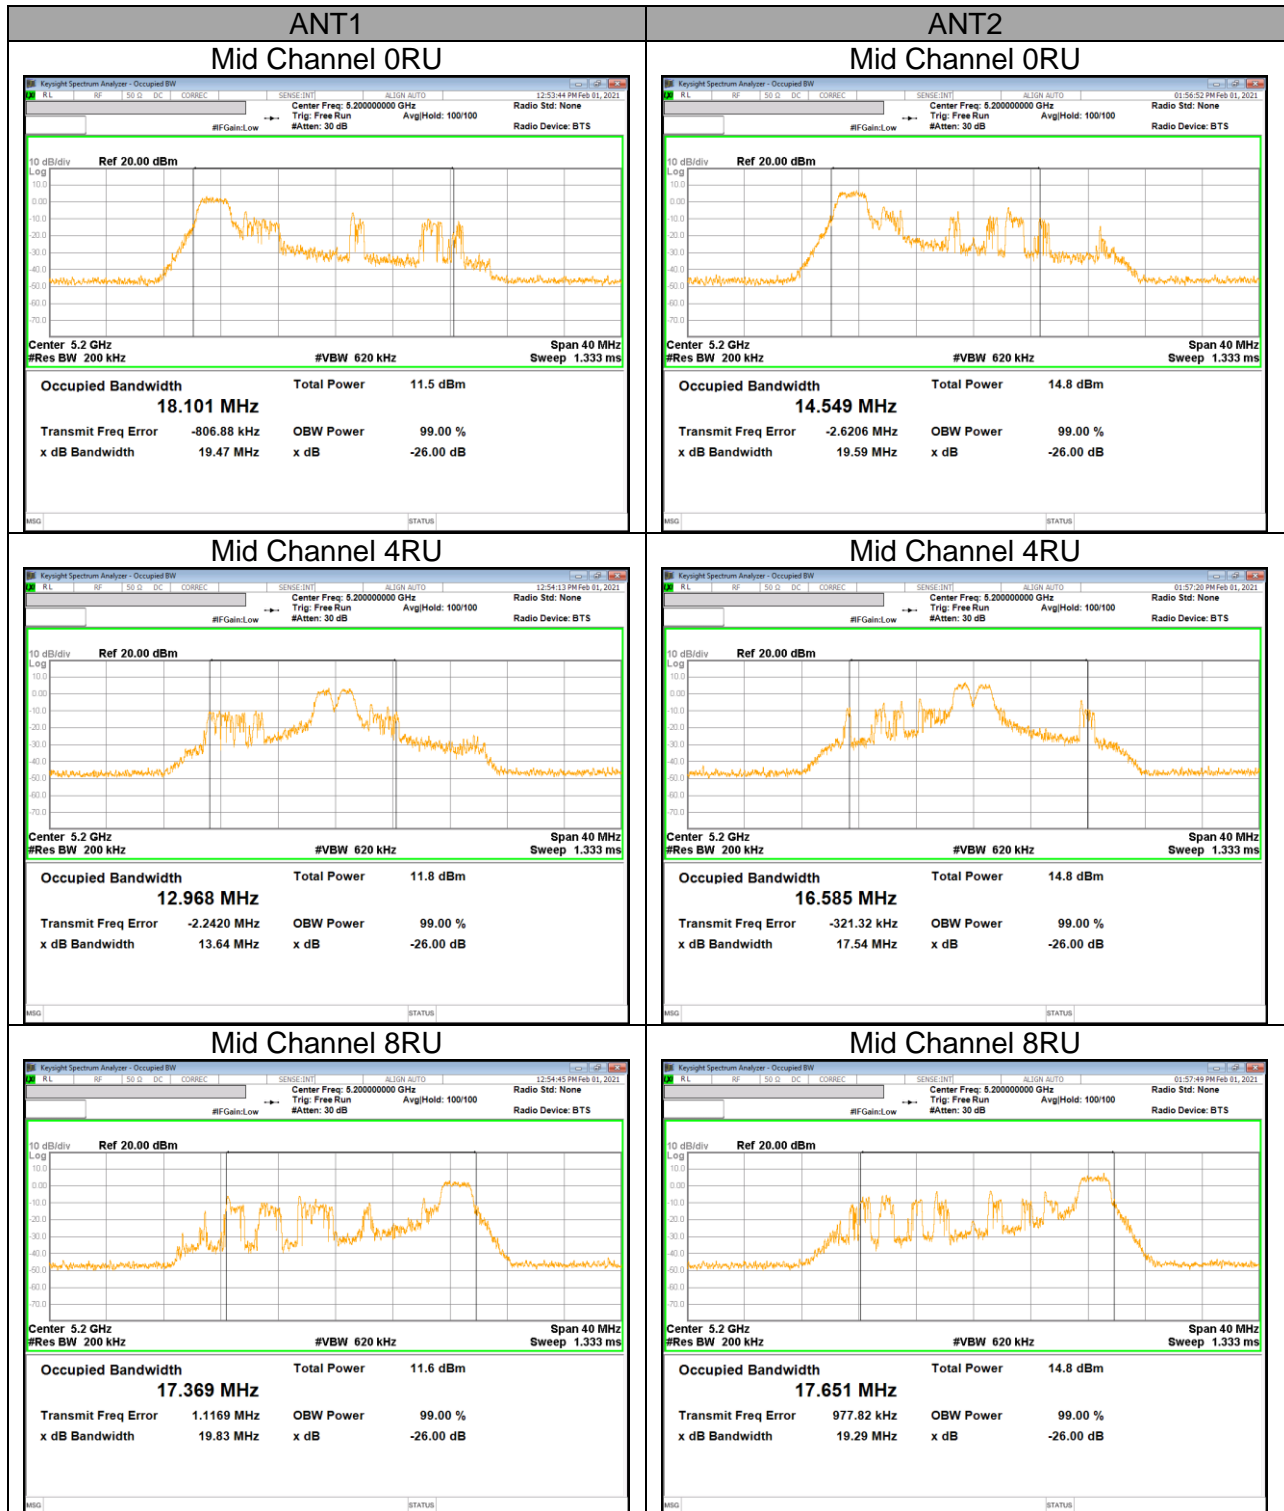

**UNII 5.3 GHz IEEE 802.11ax HE40(SU) mode**

**UNII 5.3 GHz IEEE 802.11ax HE80(SU) mode**

**UNII 5.5 GHz IEEE 802.11a mode**

**UNII 5.5 GHz IEEE 802.11n HT20 mode**

**UNII 5.5 GHz IEEE 802.11n HT40 mode**

**UNII 5.5 GHz IEEE 802.11ac VHT80 mode**

**UNII 5.5 GHz IEEE 802.11ax HE20(SU) mode**

**UNII 5.5 GHz IEEE 802.11ax HE40(SU) mode**

**UNII 5.5 GHz IEEE 802.11ax HE80(SU) mode**

UNII Straddle Channel IEEE 802.11a / n HT20 / n HT40 / ac VHT80 mode

UNII Straddle Channel IEEE 802.11ax HE20, HE40, HE80(SU) mode

**UNII 5.2 GHz IEEE 802.11ax HE20(RU) mode**

**UNII 5.2 GHz IEEE 802.11ax HE40(RU) mode**