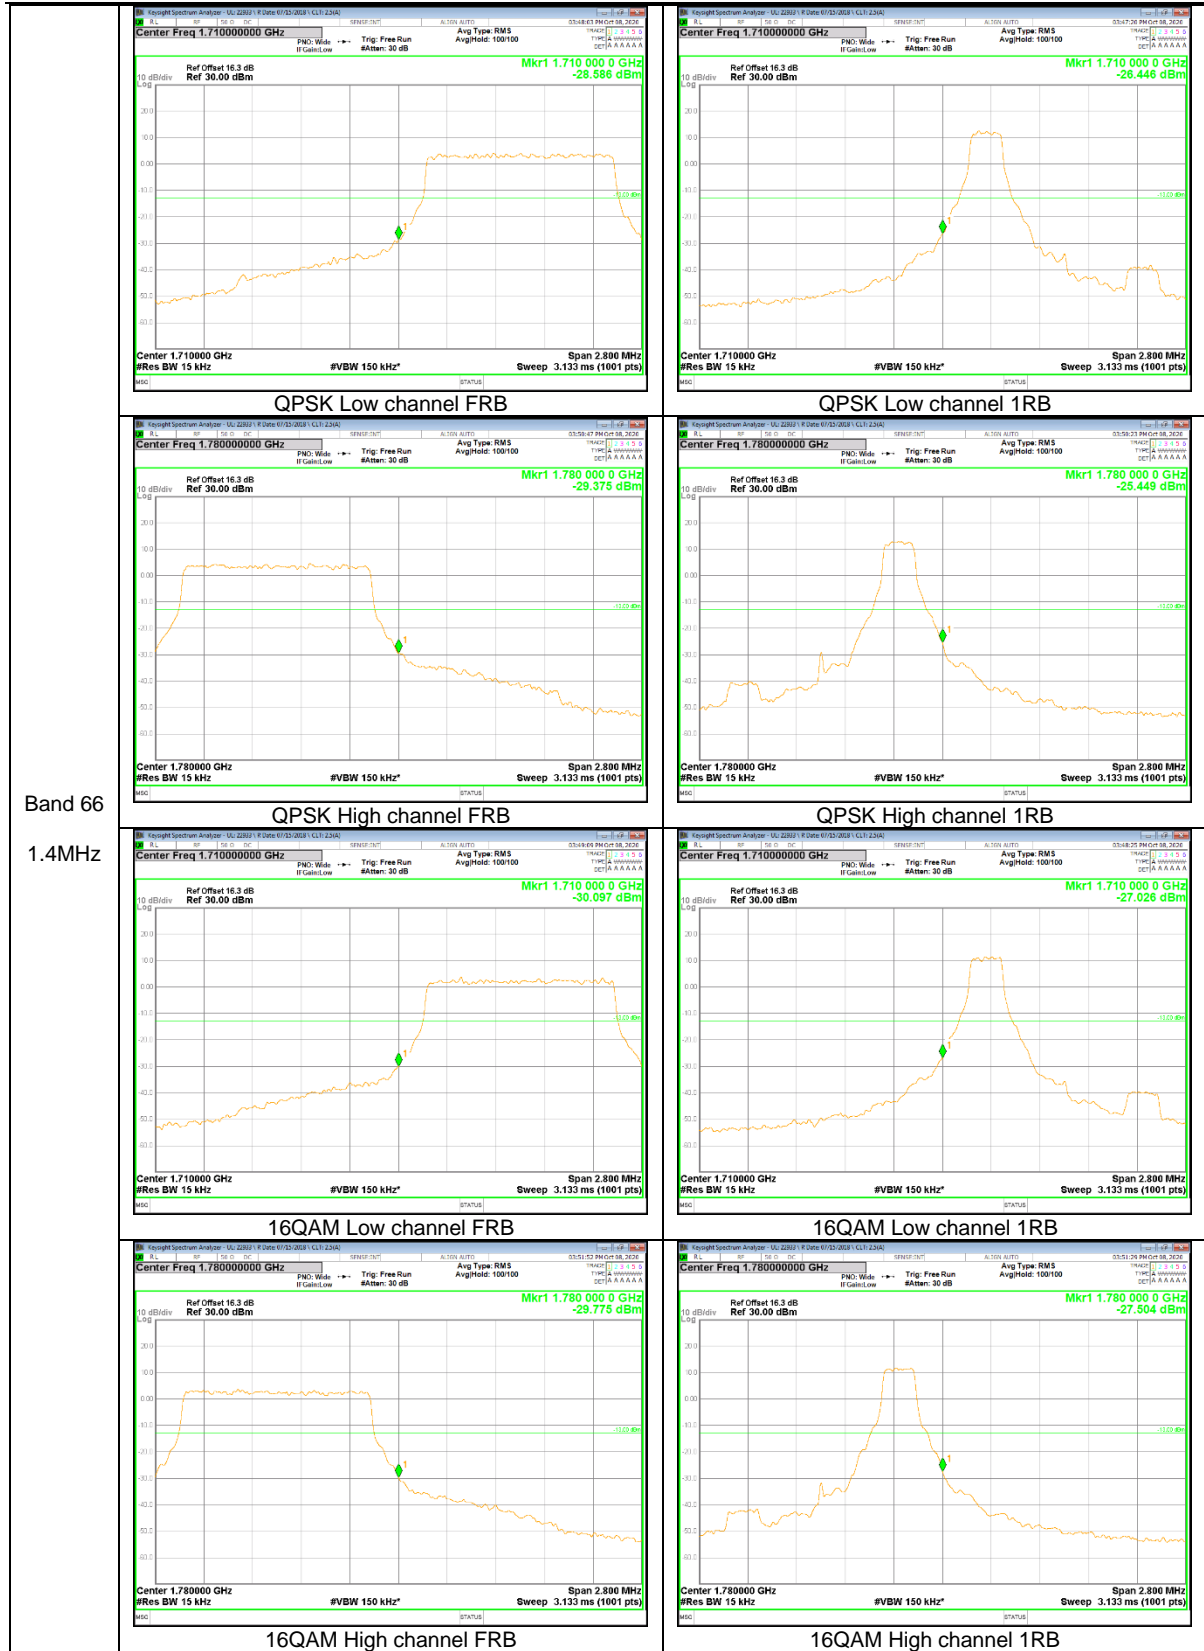

Band 66
 3MHz

NR Band n5

NR
 Band n5
 15 MHz

NR
 Band n5
 10 MHz

NR
 Band n5
 5 MHz

NR Band n66

NR
 Band
 n66
 5 MHz

9.2.2. EMISSION MASK RESULT

LTE Band 26

Band 26
 10MHz

QPSK Mid channel FRB

QPSK Mid channel 1RB (Offset 0)

QPSK Mid channel 1RB (Offset 49)

16QAM Mid channel FRB

16QAM Mid channel 1RB (Offset 0)

16QAM Mid channel 1RB (Offset 49)