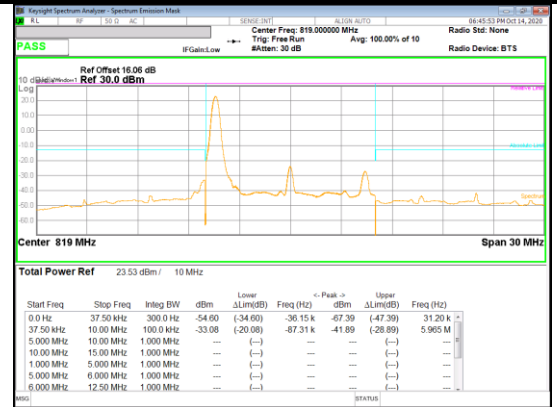

Band 66
 3MHz

NR Band n5

NR
 Band n5
 15 MHz

NR
 Band n5
 10 MHz

NR
 Band n5
 5 MHz

NR Band n66

NR
 Band
 n66
 5 MHz

9.2.2. EMISSION MASK RESULT

LTE Band 26

Band 26
 10MHz

QPSK Mid channel FRB

QPSK Mid channel 1RB (Offset 0)

QPSK Mid channel 1RB (Offset 49)

16QAM Mid channel FRB

16QAM Mid channel 1RB (Offset 0)

16QAM Mid channel 1RB (Offset 49)