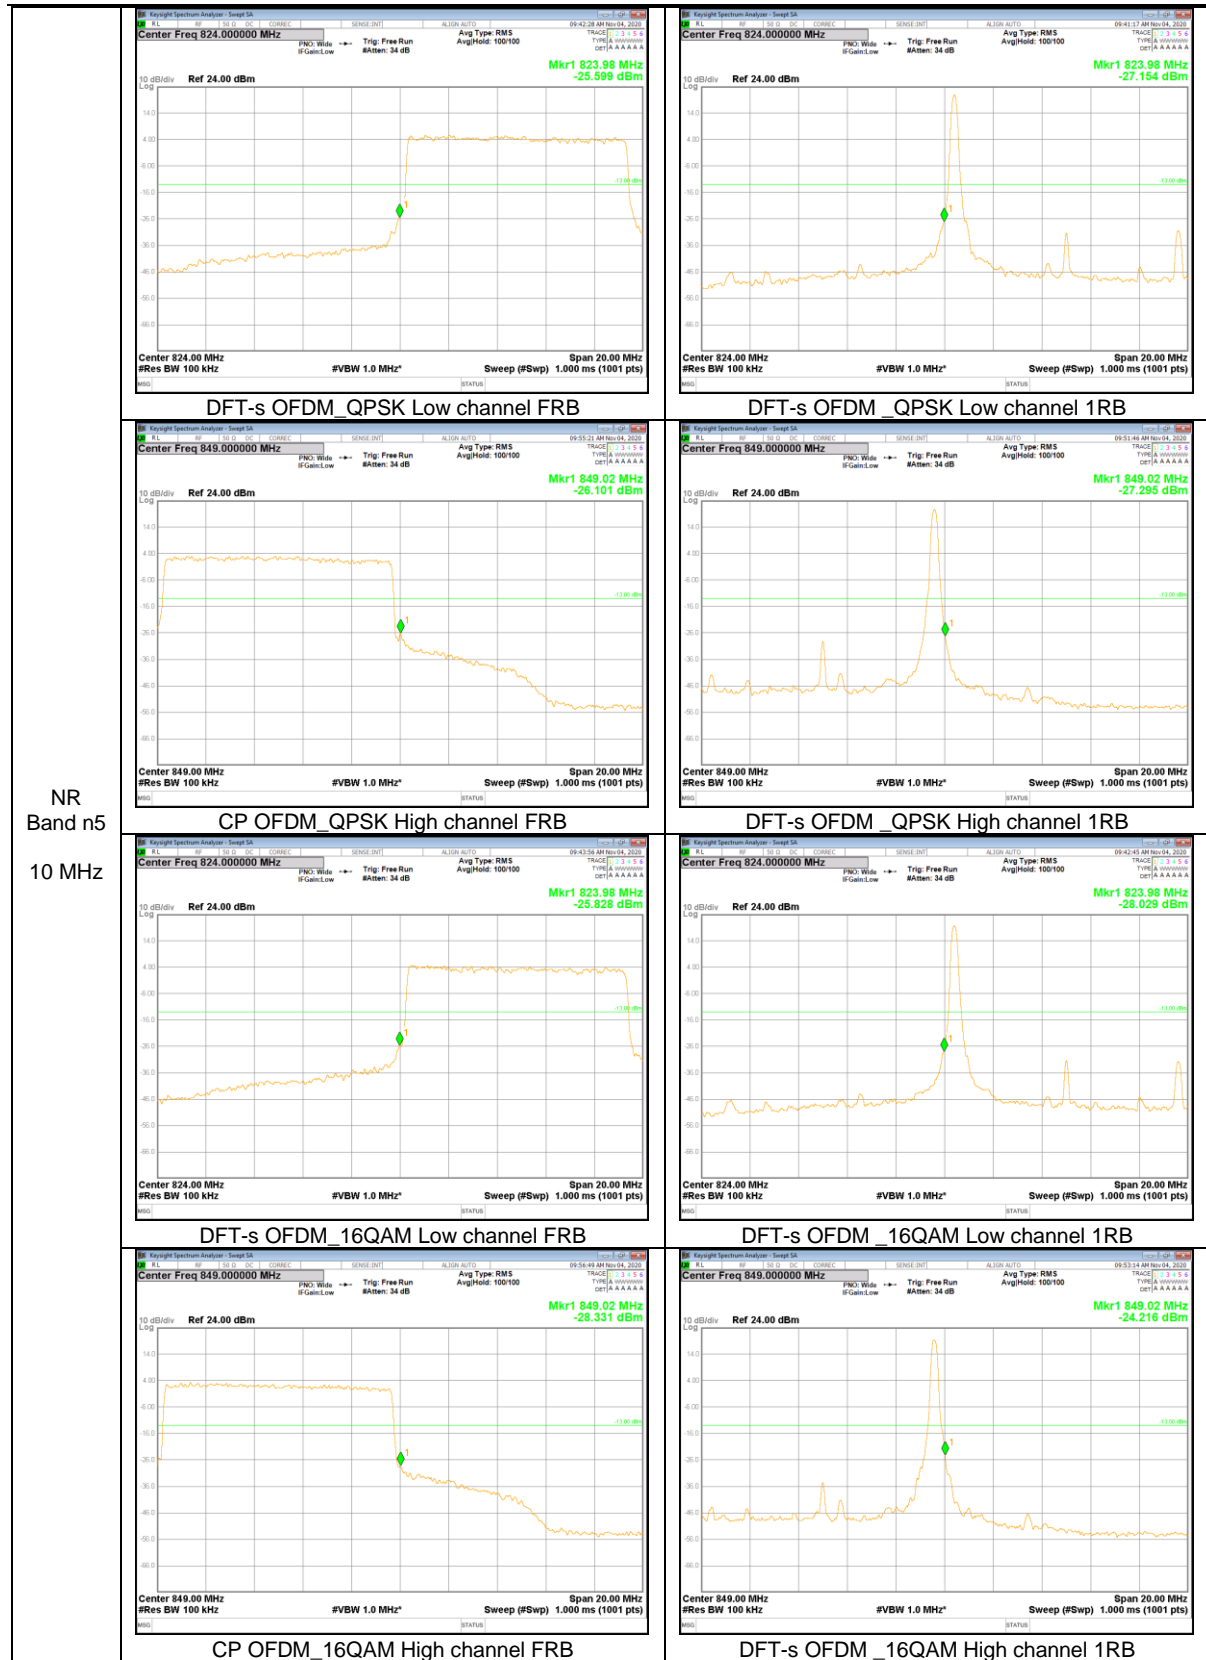

Band 66
 3MHz

NR Band n5

NR
 Band n5
 15 MHz

NR
 Band n5
 10 MHz

NR
 Band n5
 5 MHz

NR Band n66

NR
 Band
 n66
 5 MHz

9.2.2. EMISSION MASK RESULT

LTE Band 26

Band 26
 10MHz

QPSK Mid channel FRB

QPSK Mid channel 1RB (Offset 0)

QPSK Mid channel 1RB (Offset 49)

16QAM Mid channel FRB

16QAM Mid channel 1RB (Offset 0)

16QAM Mid channel 1RB (Offset 49)