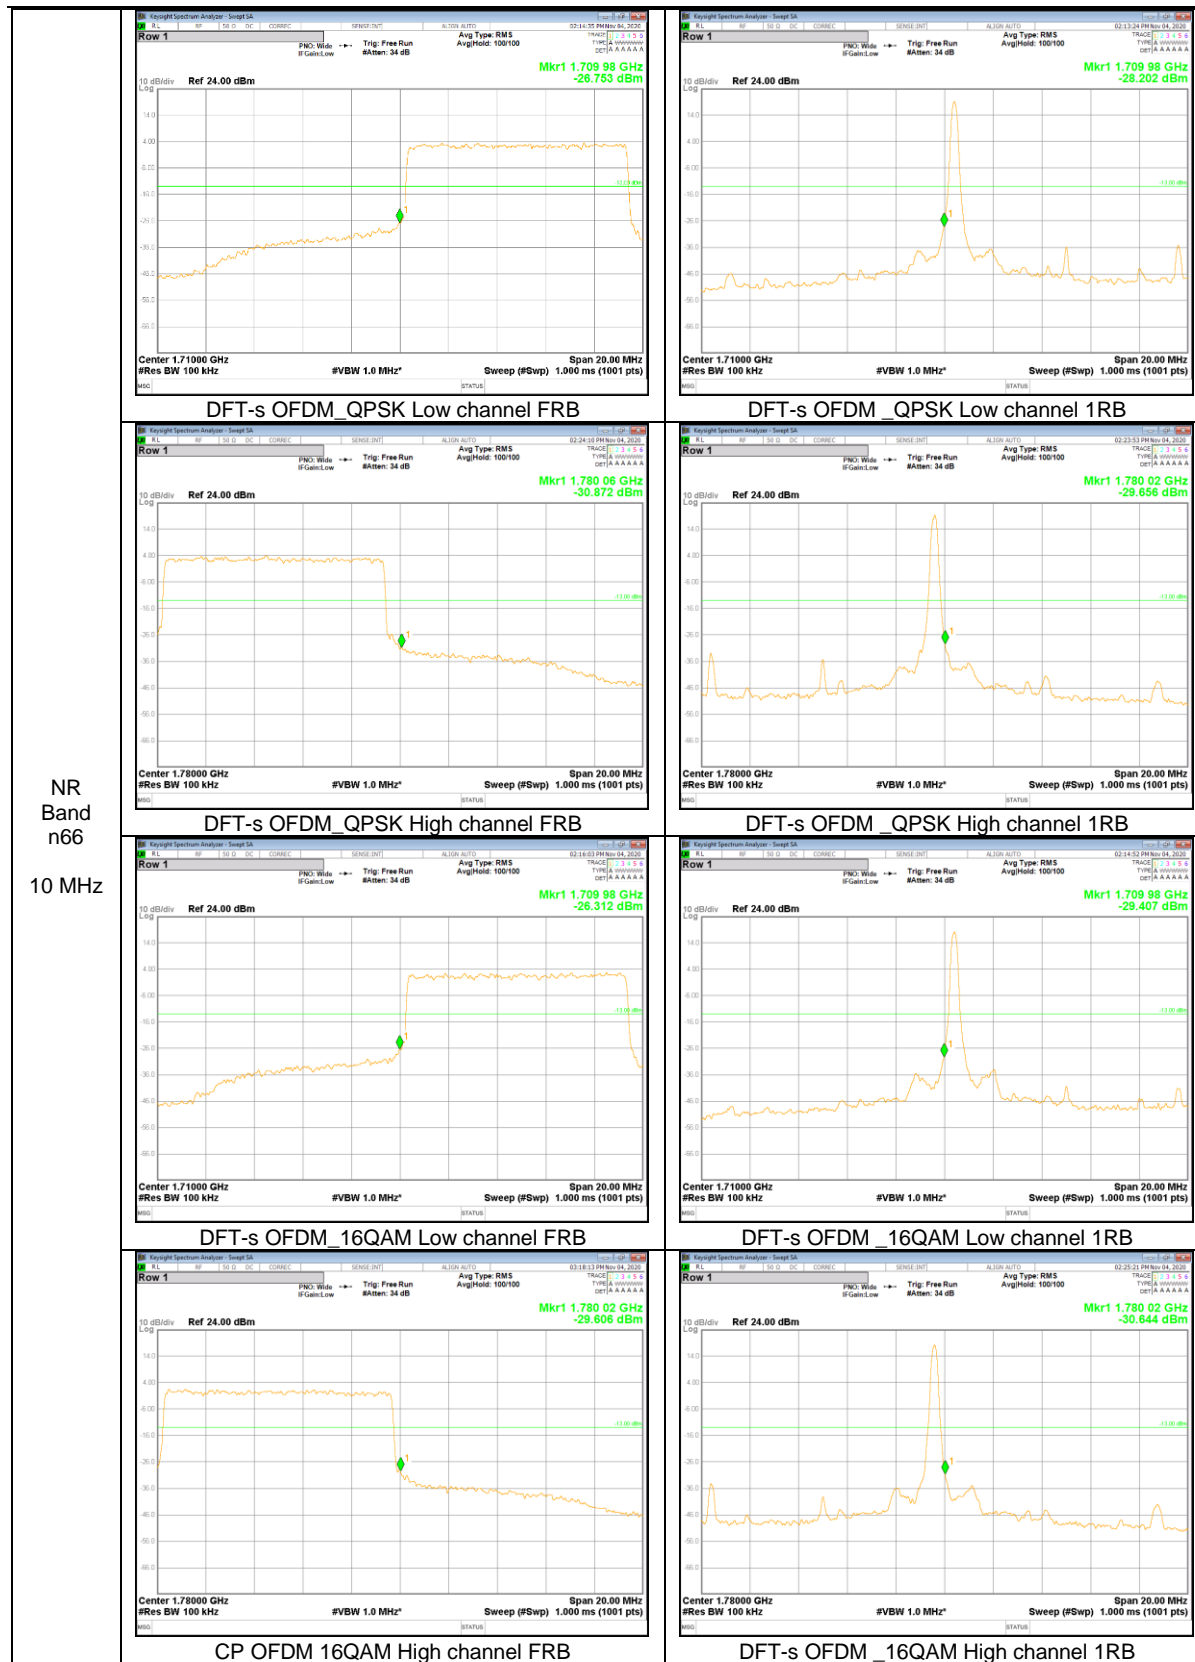

Band 66
 3MHz

NR Band n5

NR
 Band n5
 15 MHz

NR
 Band n5
 10 MHz

NR
 Band n5
 5 MHz

NR Band n66

NR
 Band
 n66
 5 MHz

9.2.2. EMISSION MASK RESULT

LTE Band 26

Band 26
 10MHz

QPSK Mid channel FRB

QPSK Mid channel 1RB (Offset 0)

QPSK Mid channel 1RB (Offset 49)

16QAM Mid channel FRB

16QAM Mid channel 1RB (Offset 0)

16QAM Mid channel 1RB (Offset 49)