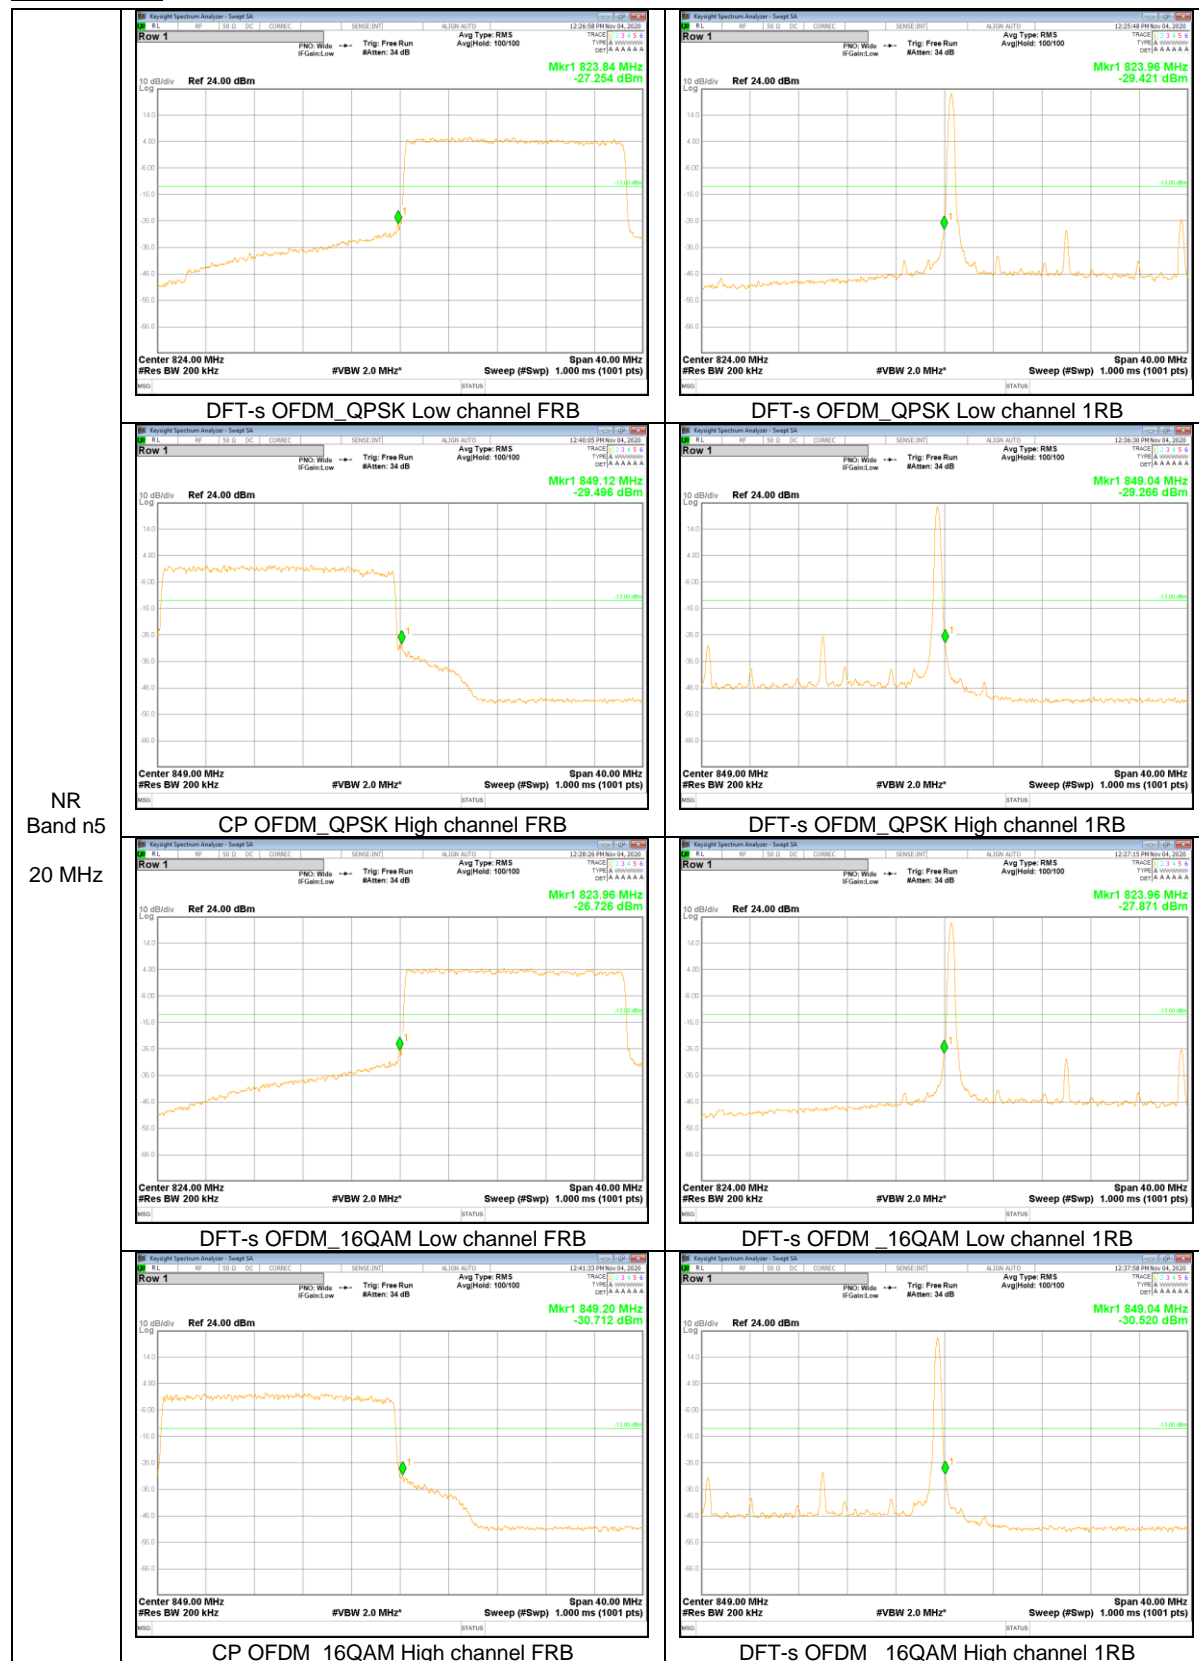

Band 66
 3MHz

NR Band n5

NR
 Band n5
 15 MHz

NR
 Band n5
 10 MHz

NR
 Band n5
 5 MHz

NR Band n66

NR
 Band
 n66
 5 MHz

9.2.2. EMISSION MASK RESULT

LTE Band 26

Band 26
 10MHz

QPSK Mid channel FRB

QPSK Mid channel 1RB (Offset 0)

QPSK Mid channel 1RB (Offset 49)

16QAM Mid channel FRB

16QAM Mid channel 1RB (Offset 0)

16QAM Mid channel 1RB (Offset 49)