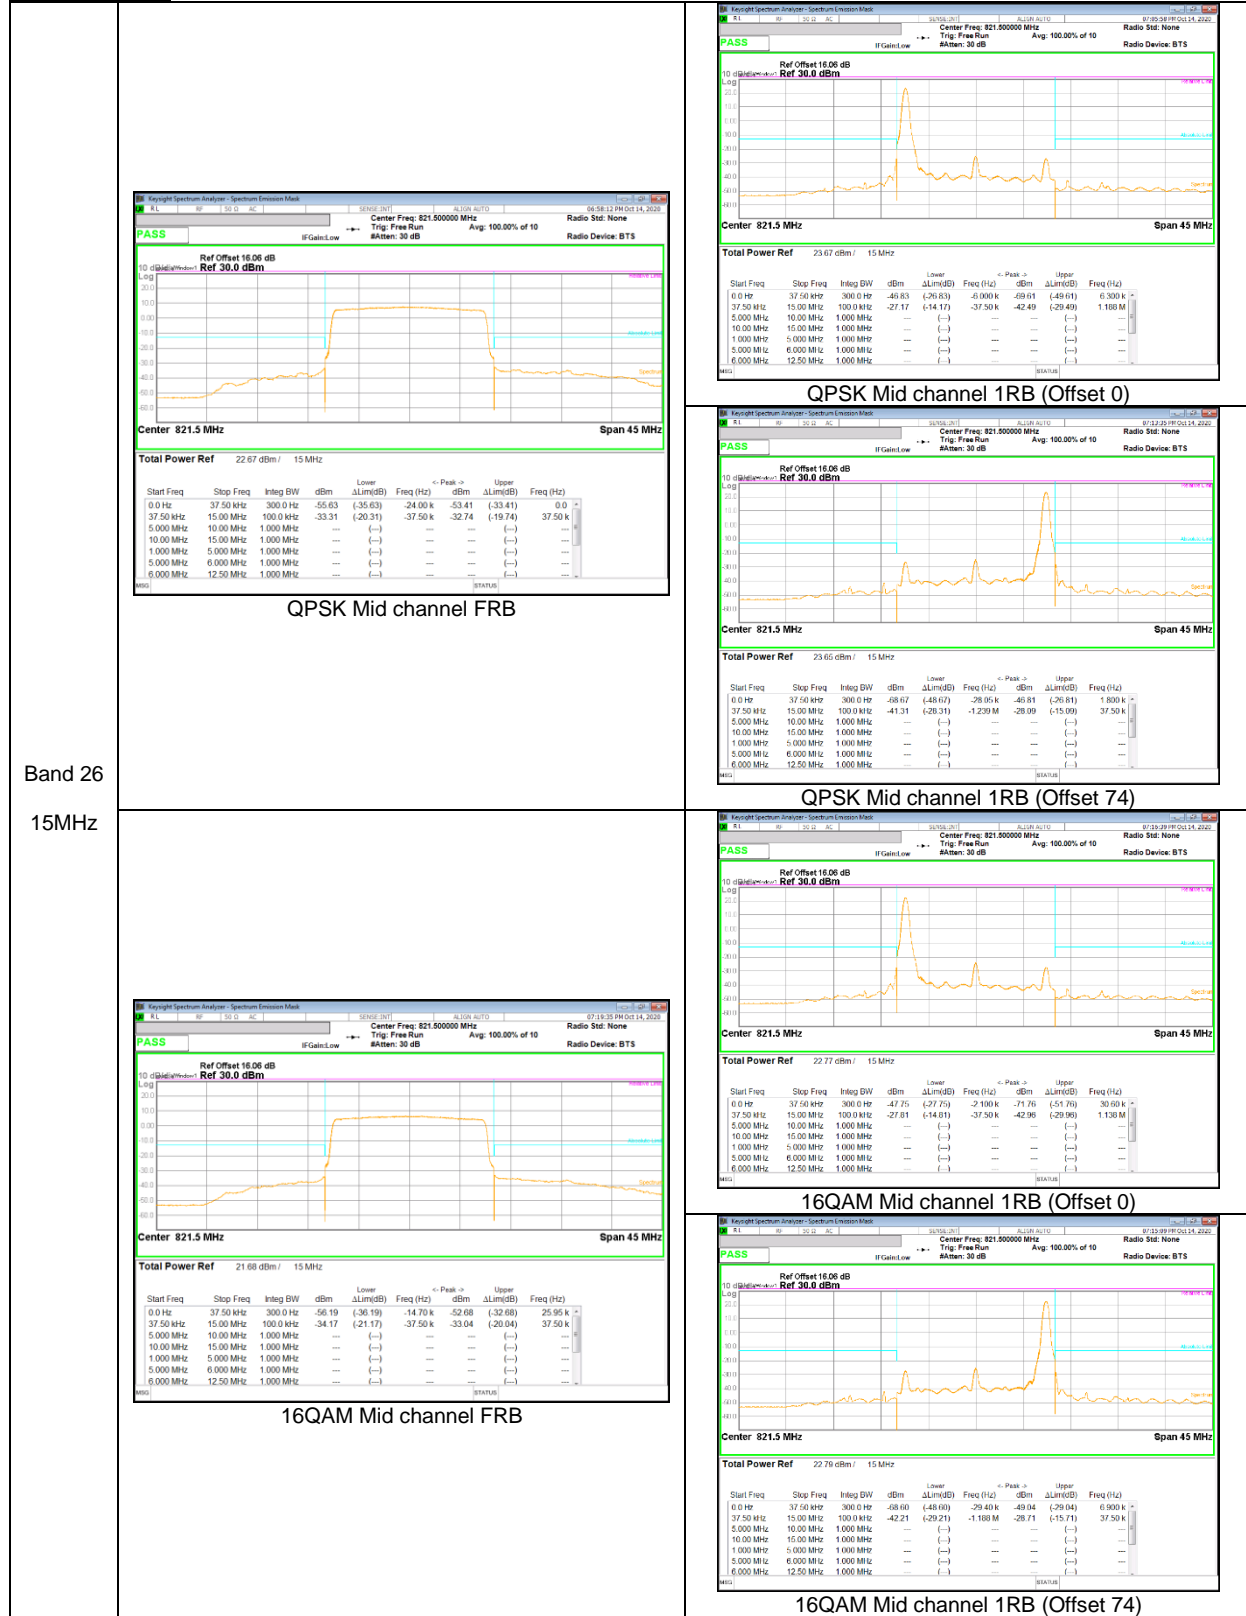

Band 66
 3MHz

NR Band n5

NR
 Band n5
 15 MHz

NR
 Band n5
 10 MHz

NR
 Band n5
 5 MHz

NR Band n66

NR
 Band
 n66
 5 MHz

9.2.2. EMISSION MASK RESULT

LTE Band 26

Band 26
 10MHz

QPSK Mid channel FRB

QPSK Mid channel 1RB (Offset 0)

QPSK Mid channel 1RB (Offset 49)

16QAM Mid channel FRB

16QAM Mid channel 1RB (Offset 0)

16QAM Mid channel 1RB (Offset 49)