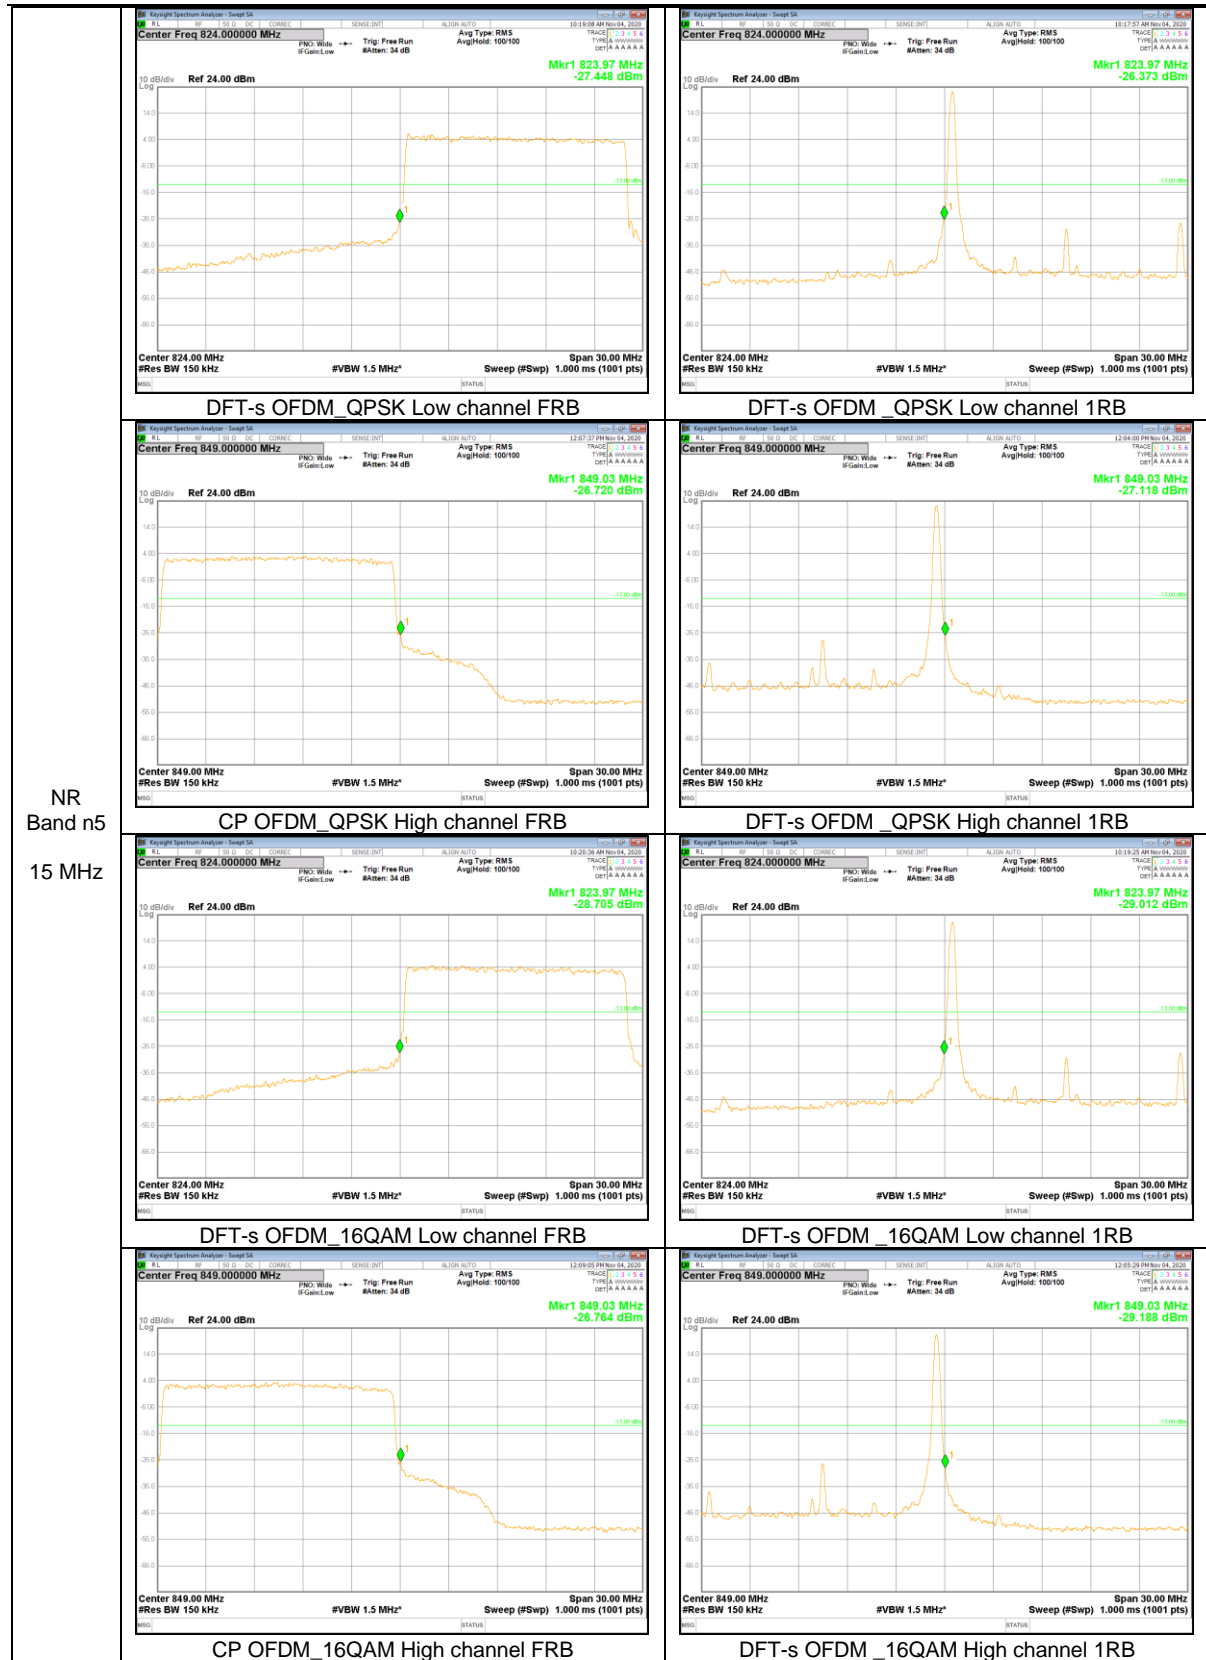

Band 66
 3MHz

NR Band n5

NR
 Band n5
 15 MHz

NR
 Band n5
 10 MHz

NR
 Band n5
 5 MHz

NR Band n66

NR
 Band
 n66
 5 MHz

9.2.2. EMISSION MASK RESULT

LTE Band 26

Band 26
 10MHz

QPSK Mid channel FRB

QPSK Mid channel 1RB (Offset 0)

QPSK Mid channel 1RB (Offset 49)

16QAM Mid channel FRB

16QAM Mid channel 1RB (Offset 0)

16QAM Mid channel 1RB (Offset 49)