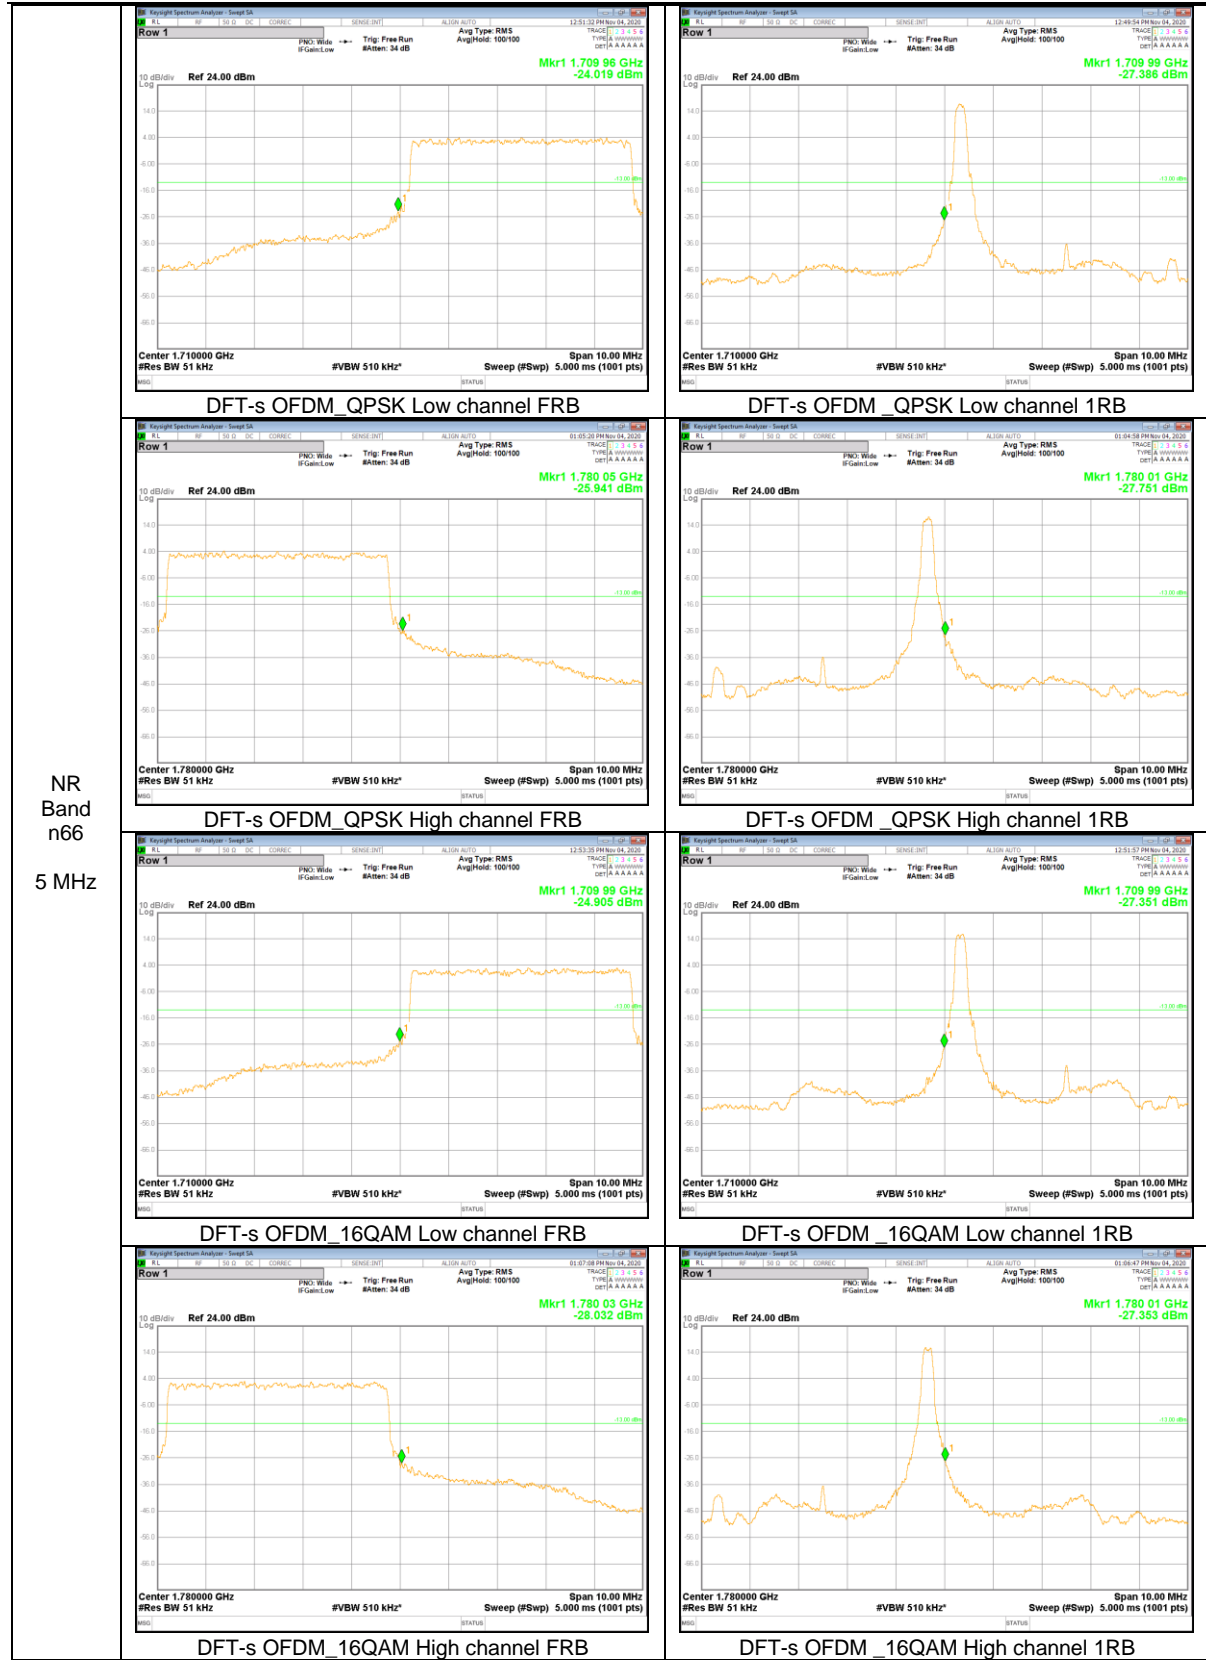

Band 66
 3MHz

NR Band n5

NR
 Band n5
 15 MHz

NR
 Band n5
 10 MHz

NR
 Band n5
 5 MHz

NR Band n66

NR
 Band
 n66
 5 MHz

9.2.2. EMISSION MASK RESULT

LTE Band 26

Band 26
 10MHz

QPSK Mid channel FRB

QPSK Mid channel 1RB (Offset 0)

QPSK Mid channel 1RB (Offset 49)

16QAM Mid channel FRB

16QAM Mid channel 1RB (Offset 0)

16QAM Mid channel 1RB (Offset 49)