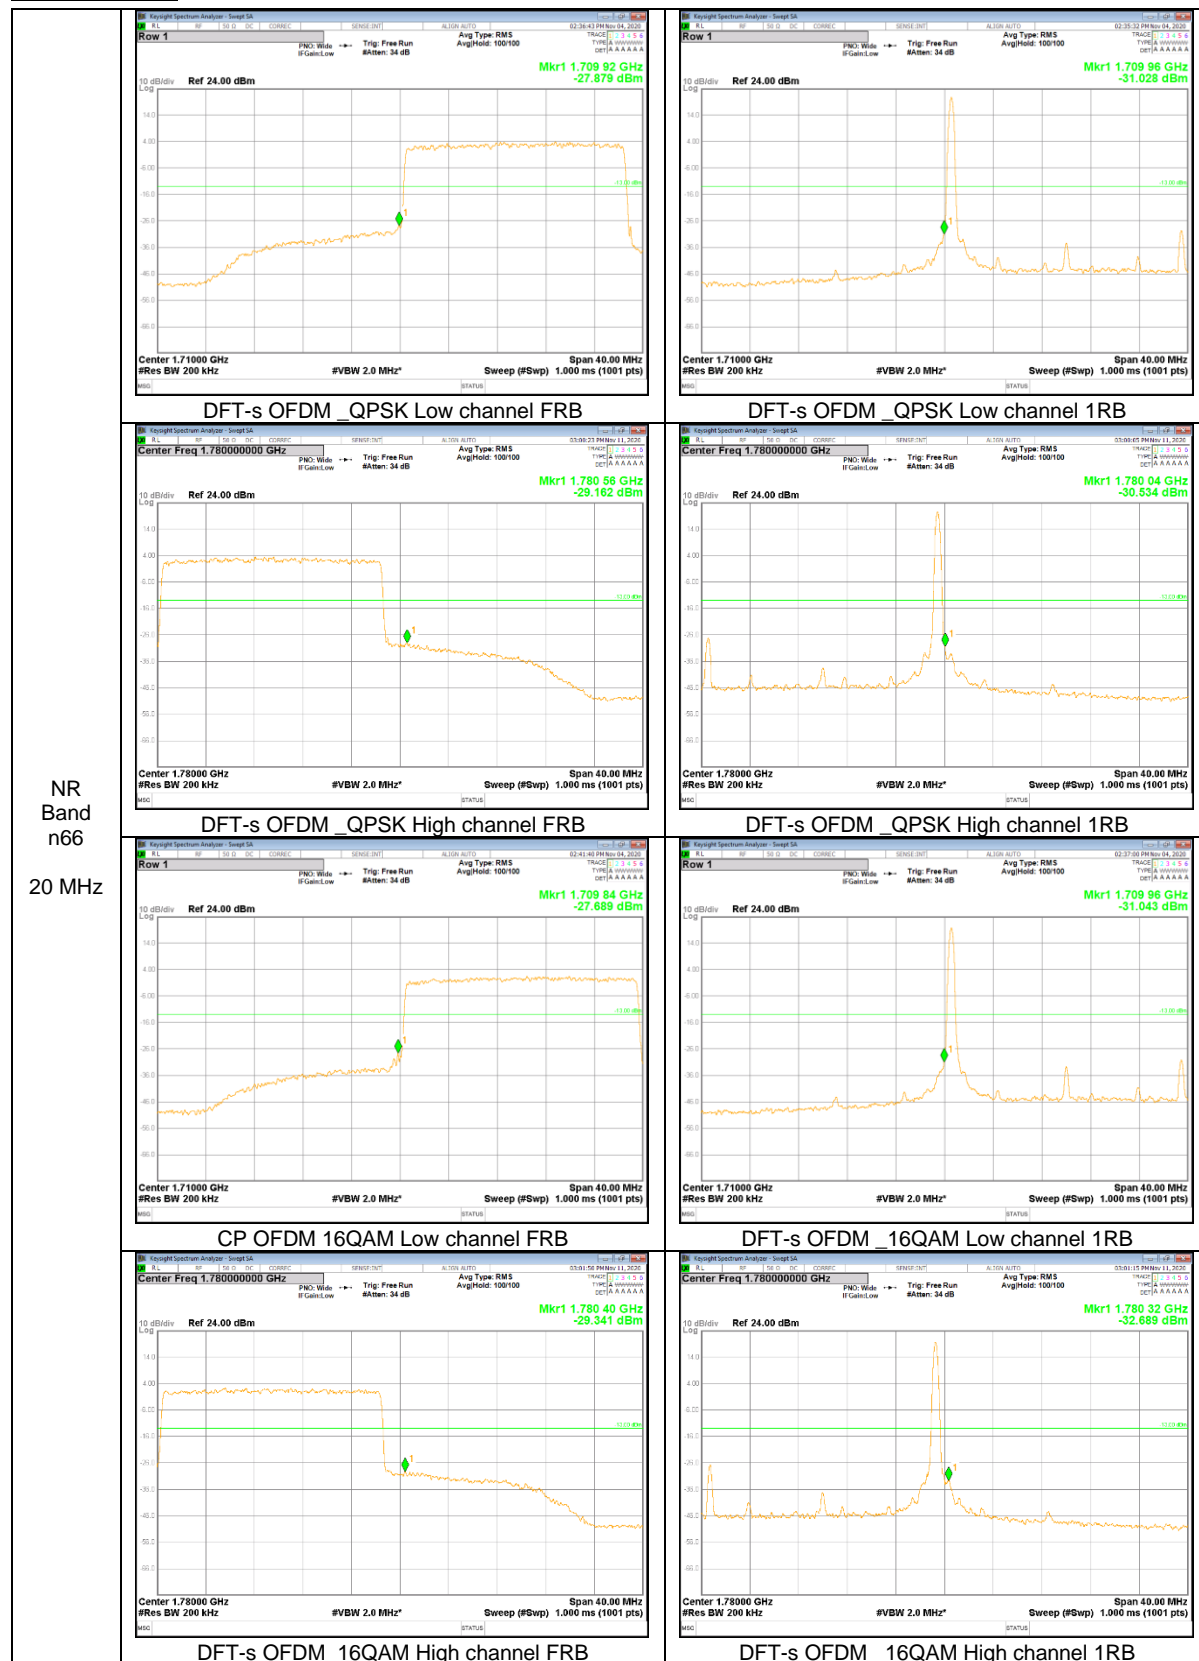

Band 66
 3MHz

NR Band n5

NR
 Band n5
 15 MHz

NR
 Band n5
 10 MHz

NR
 Band n5
 5 MHz

NR Band n66

NR
 Band
 n66
 5 MHz

9.2.2. EMISSION MASK RESULT

LTE Band 26

Band 26
 10MHz

QPSK Mid channel FRB

QPSK Mid channel 1RB (Offset 0)

QPSK Mid channel 1RB (Offset 49)

16QAM Mid channel FRB

16QAM Mid channel 1RB (Offset 0)

16QAM Mid channel 1RB (Offset 49)