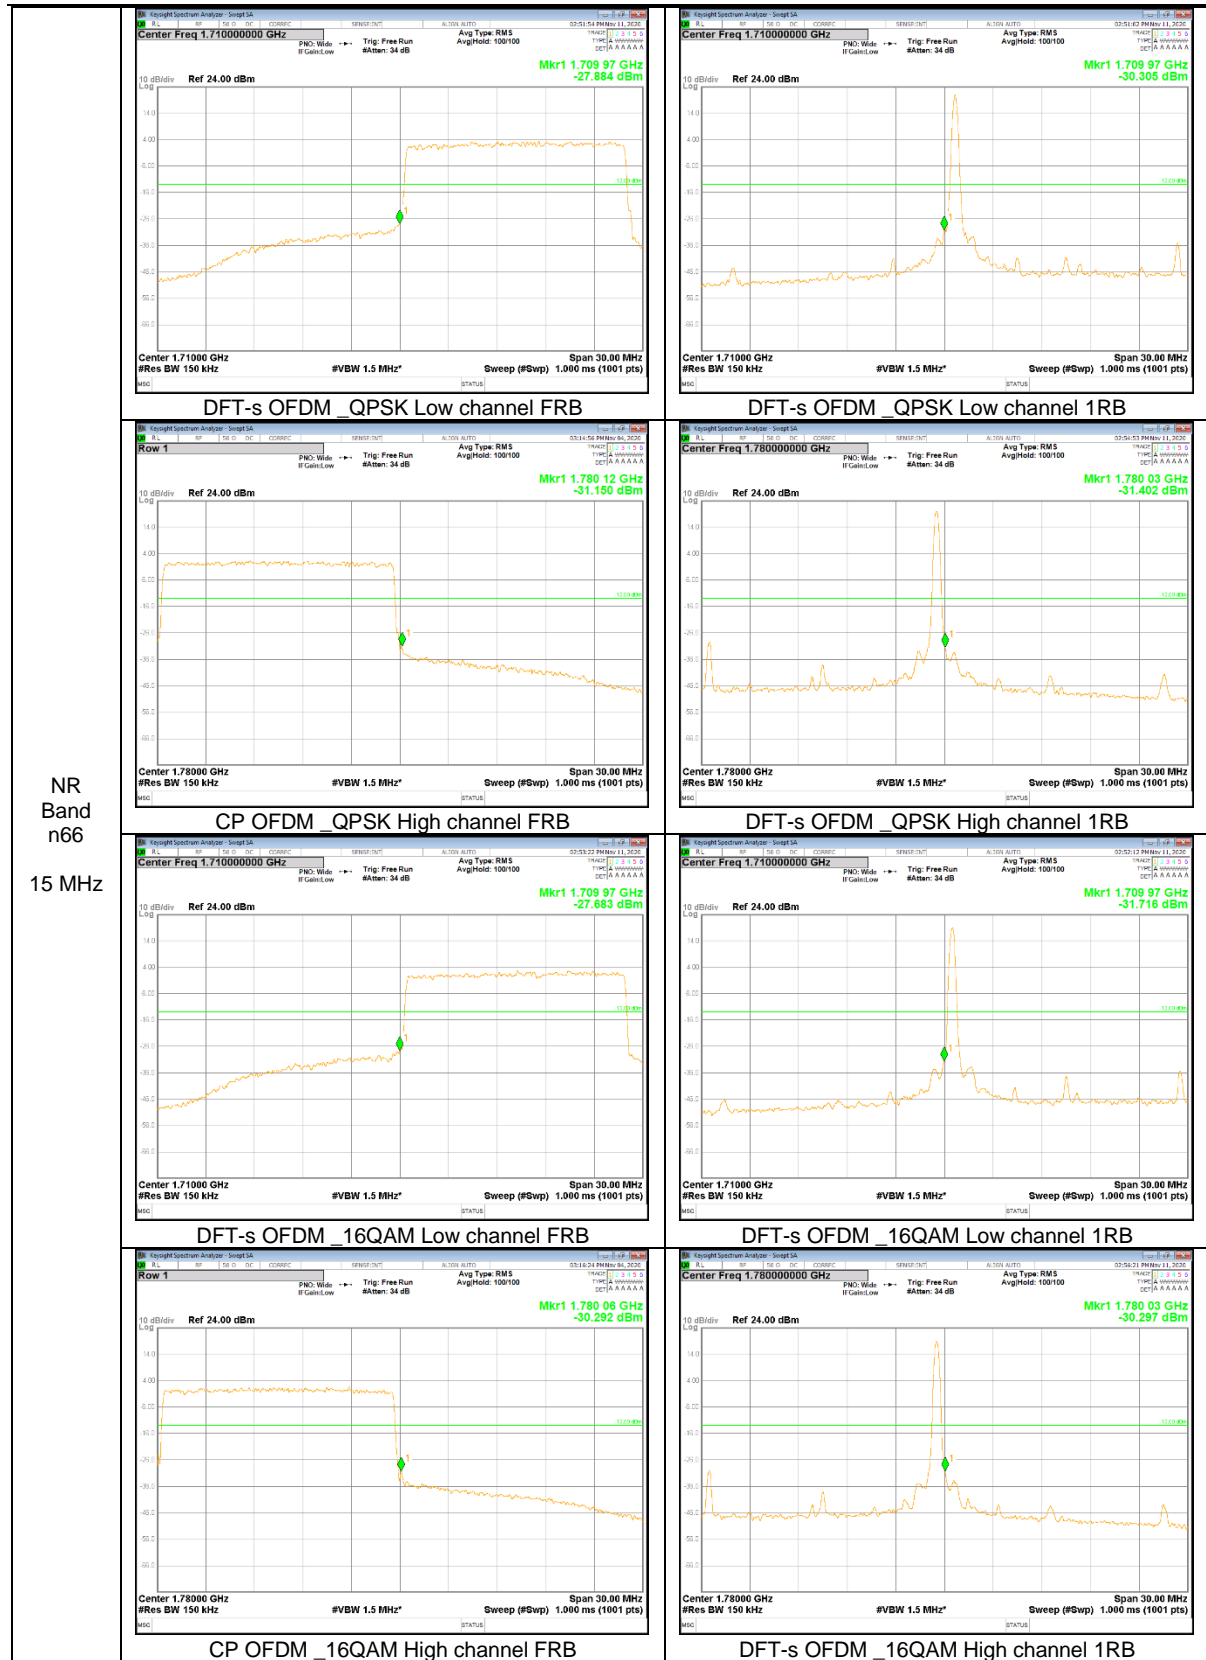

Band 66
 3MHz

NR Band n5

NR
 Band n5
 15 MHz

NR
 Band n5
 10 MHz

NR
 Band n5
 5 MHz

NR Band n66

NR
 Band
 n66
 5 MHz

9.2.2. EMISSION MASK RESULT

LTE Band 26

Band 26
 10MHz

QPSK Mid channel FRB

QPSK Mid channel 1RB (Offset 0)

QPSK Mid channel 1RB (Offset 49)

16QAM Mid channel FRB

16QAM Mid channel 1RB (Offset 0)

16QAM Mid channel 1RB (Offset 49)