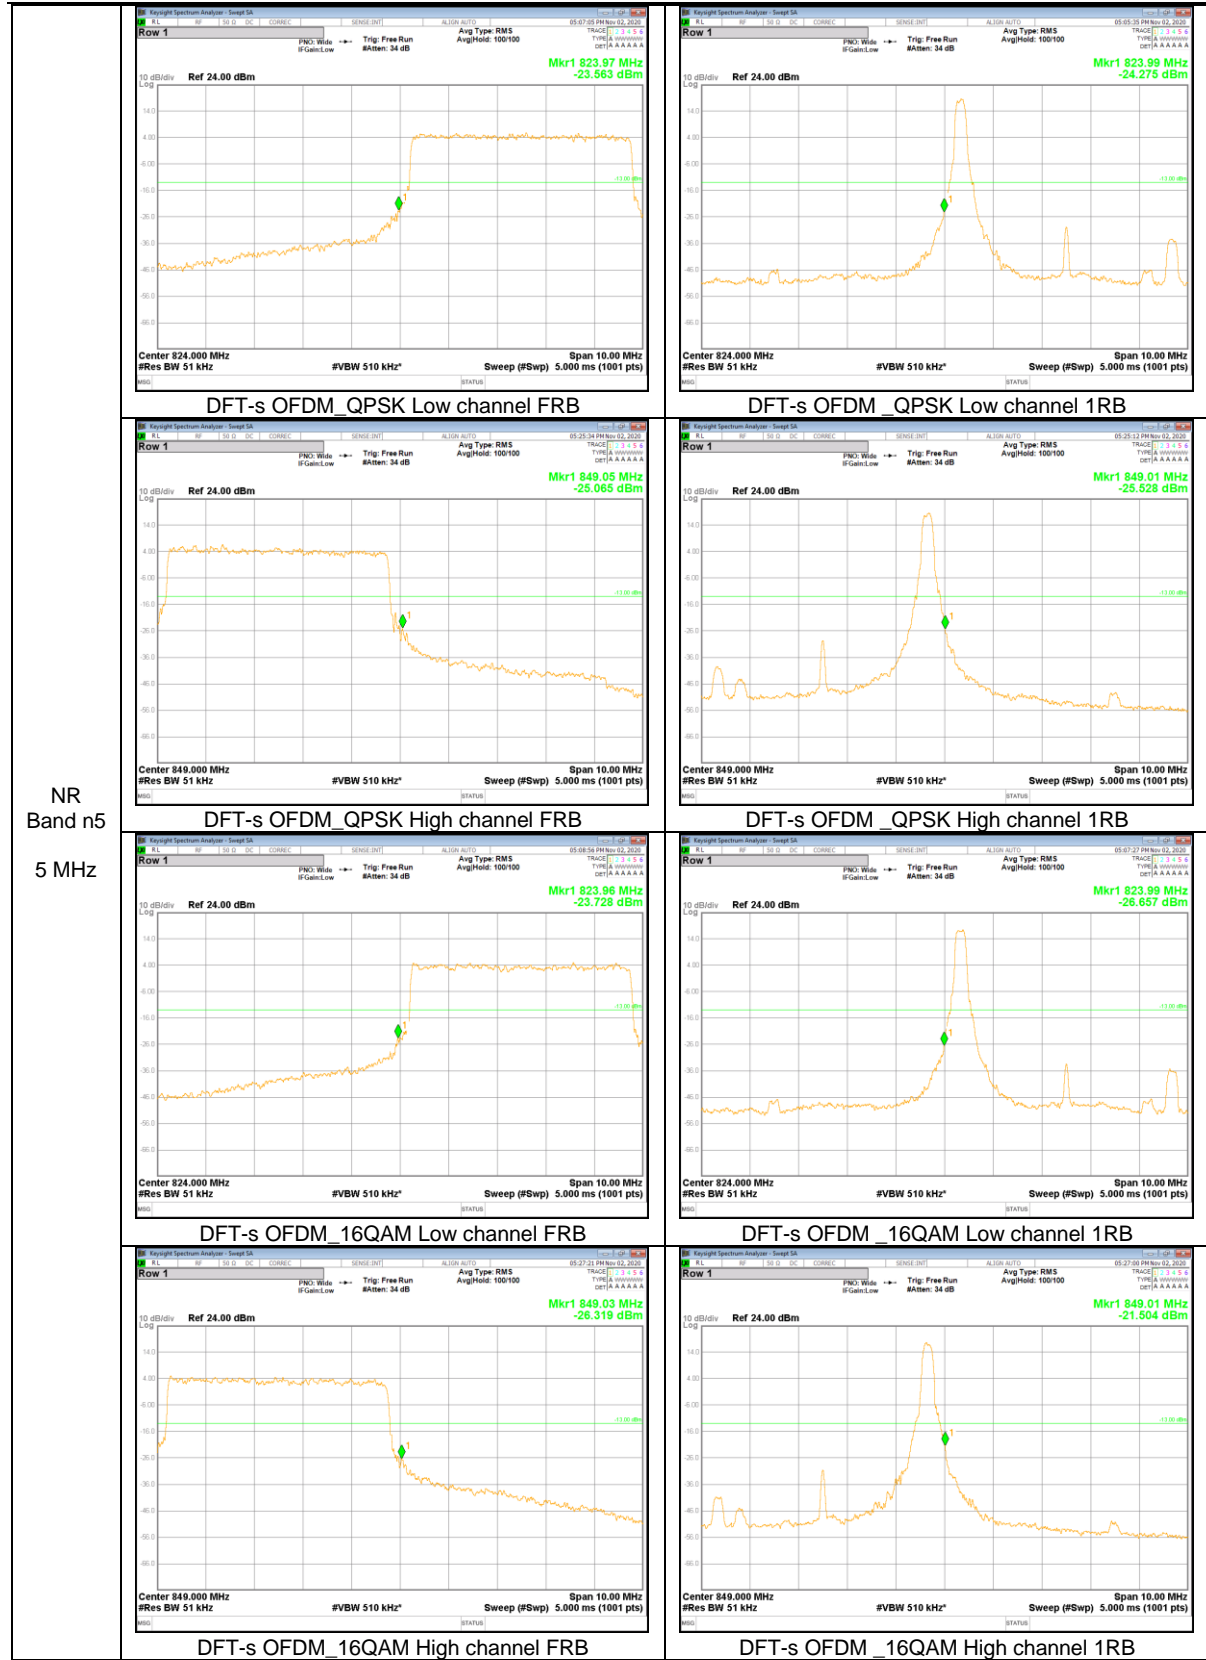

Band 66
 3MHz

NR Band n5

NR
 Band n5
 15 MHz

NR
 Band n5
 10 MHz

NR
 Band n5
 5 MHz

NR Band n66

NR
 Band
 n66
 5 MHz

9.2.2. EMISSION MASK RESULT

LTE Band 26

Band 26
 10MHz

QPSK Mid channel FRB

QPSK Mid channel 1RB (Offset 0)

QPSK Mid channel 1RB (Offset 49)

16QAM Mid channel FRB

16QAM Mid channel 1RB (Offset 0)

16QAM Mid channel 1RB (Offset 49)