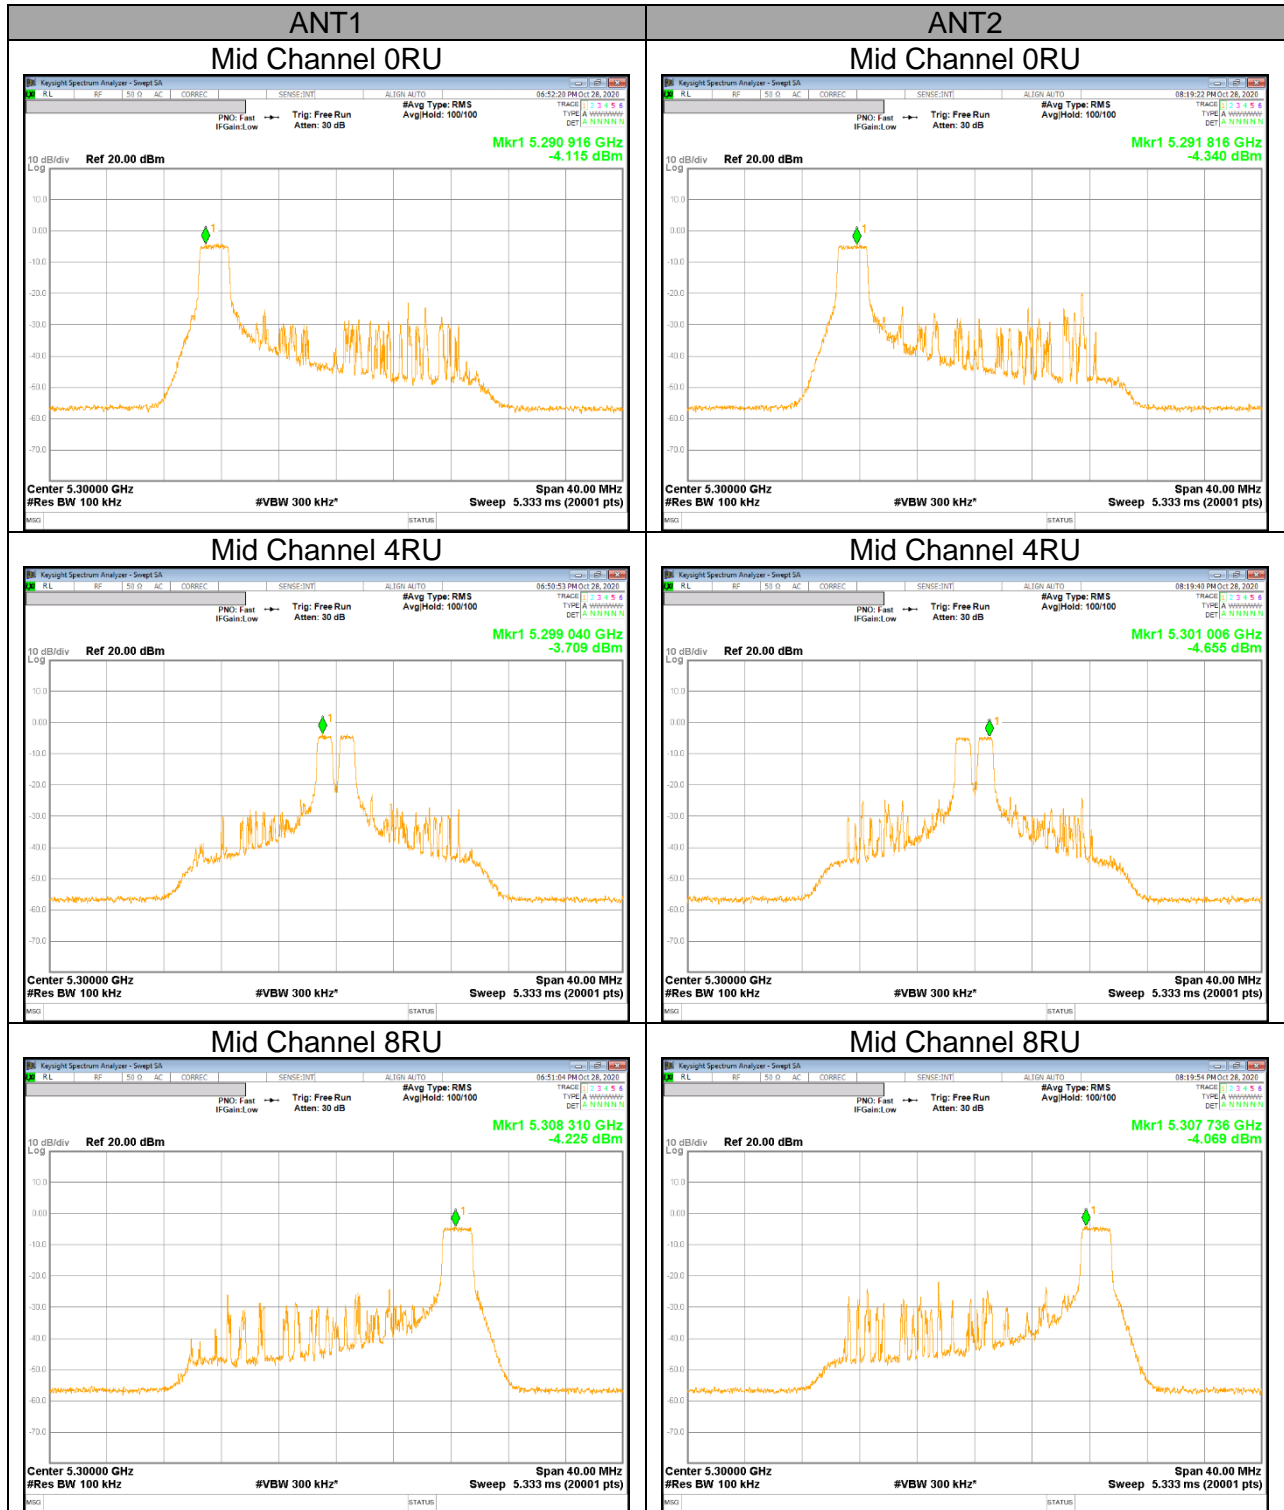

UNII 5.8 GHz IEEE 802.11ax HE40(SU) mode PSD

UNII 5.8 GHz IEEE 802.11ax HE80(SU) mode PSD

UNII Straddle Ch. IEEE 802.11ax HE20(SU) mode Output Power and PSD

UNII Straddle Ch. IEEE 802.11ax HE40(SU) mode Output Power and PSD

UNII Straddle Ch. IEEE 802.11ax HE80(SU) mode Output Power and PSD

UNII 5.2 GHz IEEE 802.11ax HE20(RU) mode PSD

UNII 5.2 GHz IEEE 802.11ax HE40(RU) mode PSD

UNII 5.2 GHz IEEE 802.11ax HE80(RU) mode PSD

UNII 5.3 GHz IEEE 802.11ax HE20(RU) mode PSD

UNII 5.3 GHz IEEE 802.11ax HE40(RU) mode PSD

UNII 5.3 GHz IEEE 802.11ax HE80(RU) mode PSD

UNII 5.5 GHz IEEE 802.11ax HE20(RU) mode PSD