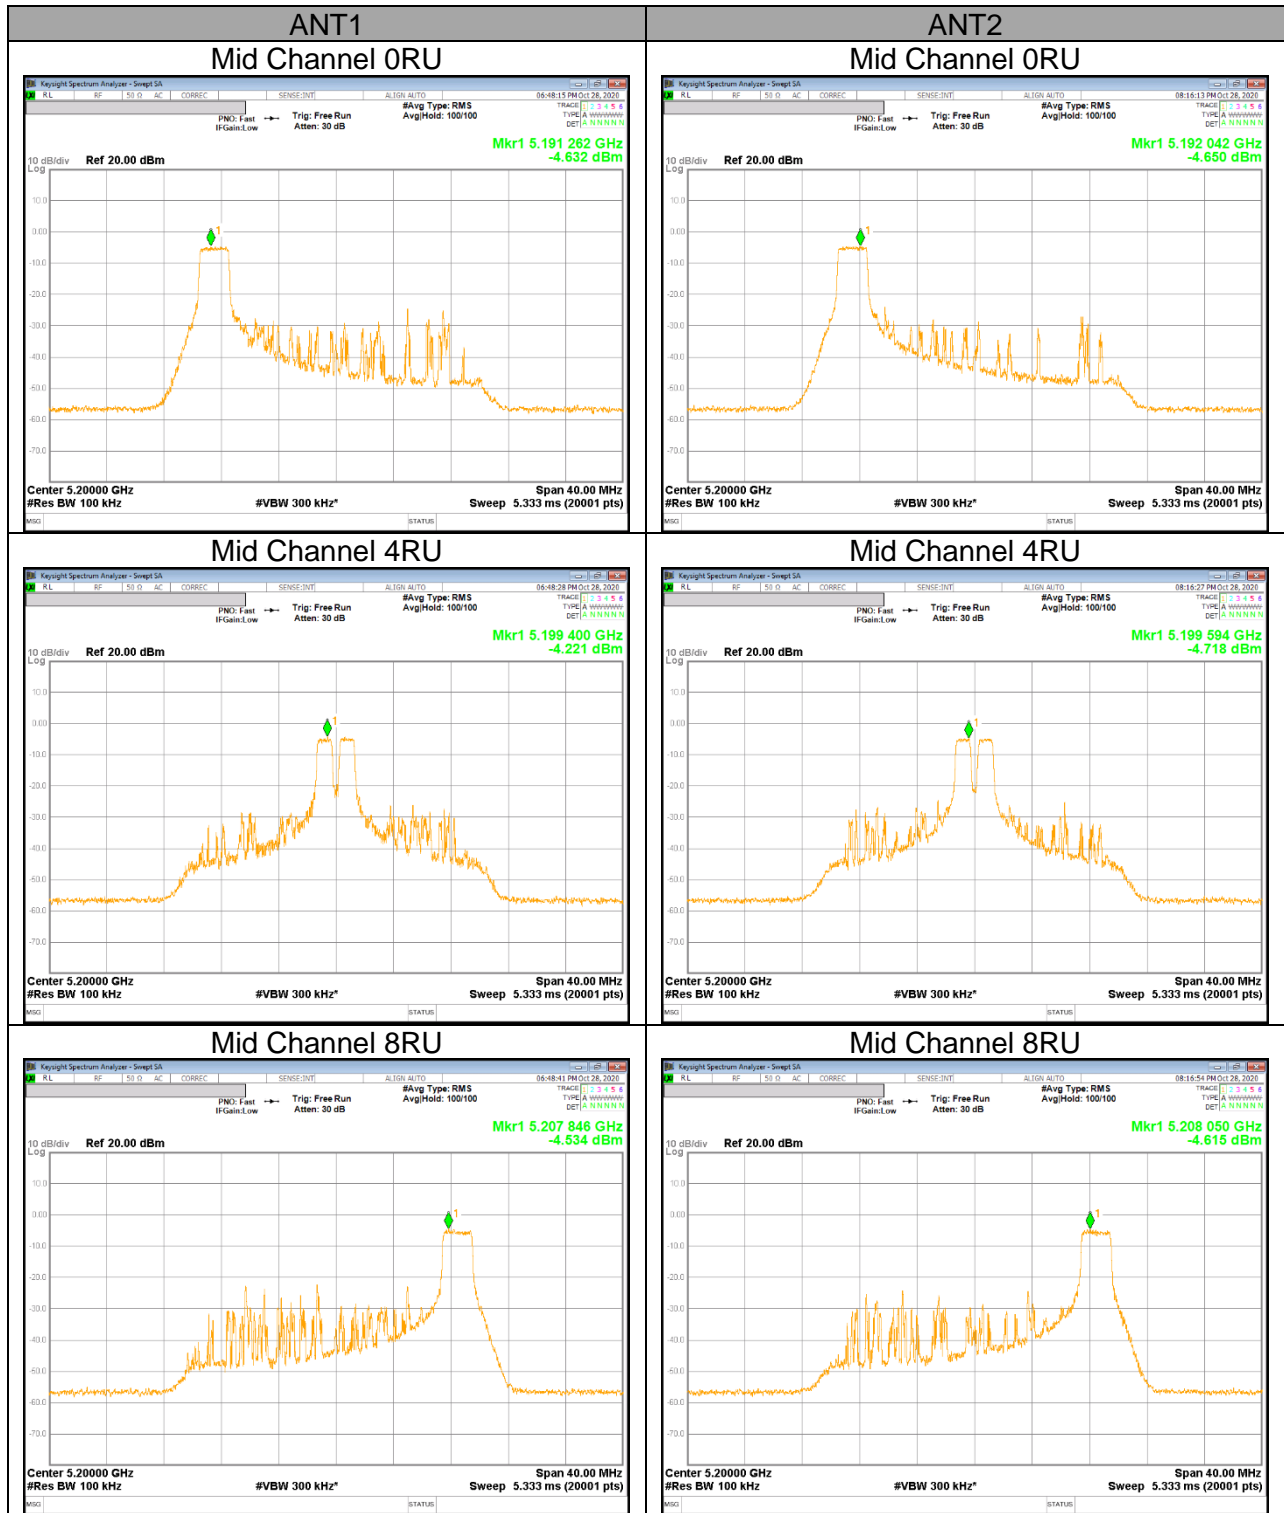

UNII 5.8 GHz IEEE 802.11ax HE40(SU) mode PSD

UNII 5.8 GHz IEEE 802.11ax HE80(SU) mode PSD

UNII Straddle Ch. IEEE 802.11ax HE20(SU) mode Output Power and PSD

UNII Straddle Ch. IEEE 802.11ax HE40(SU) mode Output Power and PSD

UNII Straddle Ch. IEEE 802.11ax HE80(SU) mode Output Power and PSD

UNII 5.2 GHz IEEE 802.11ax HE20(RU) mode PSD

UNII 5.2 GHz IEEE 802.11ax HE40(RU) mode PSD

UNII 5.2 GHz IEEE 802.11ax HE80(RU) mode PSD

UNII 5.3 GHz IEEE 802.11ax HE20(RU) mode PSD

UNII 5.3 GHz IEEE 802.11ax HE40(RU) mode PSD

UNII 5.3 GHz IEEE 802.11ax HE80(RU) mode PSD

UNII 5.5 GHz IEEE 802.11ax HE20(RU) mode PSD