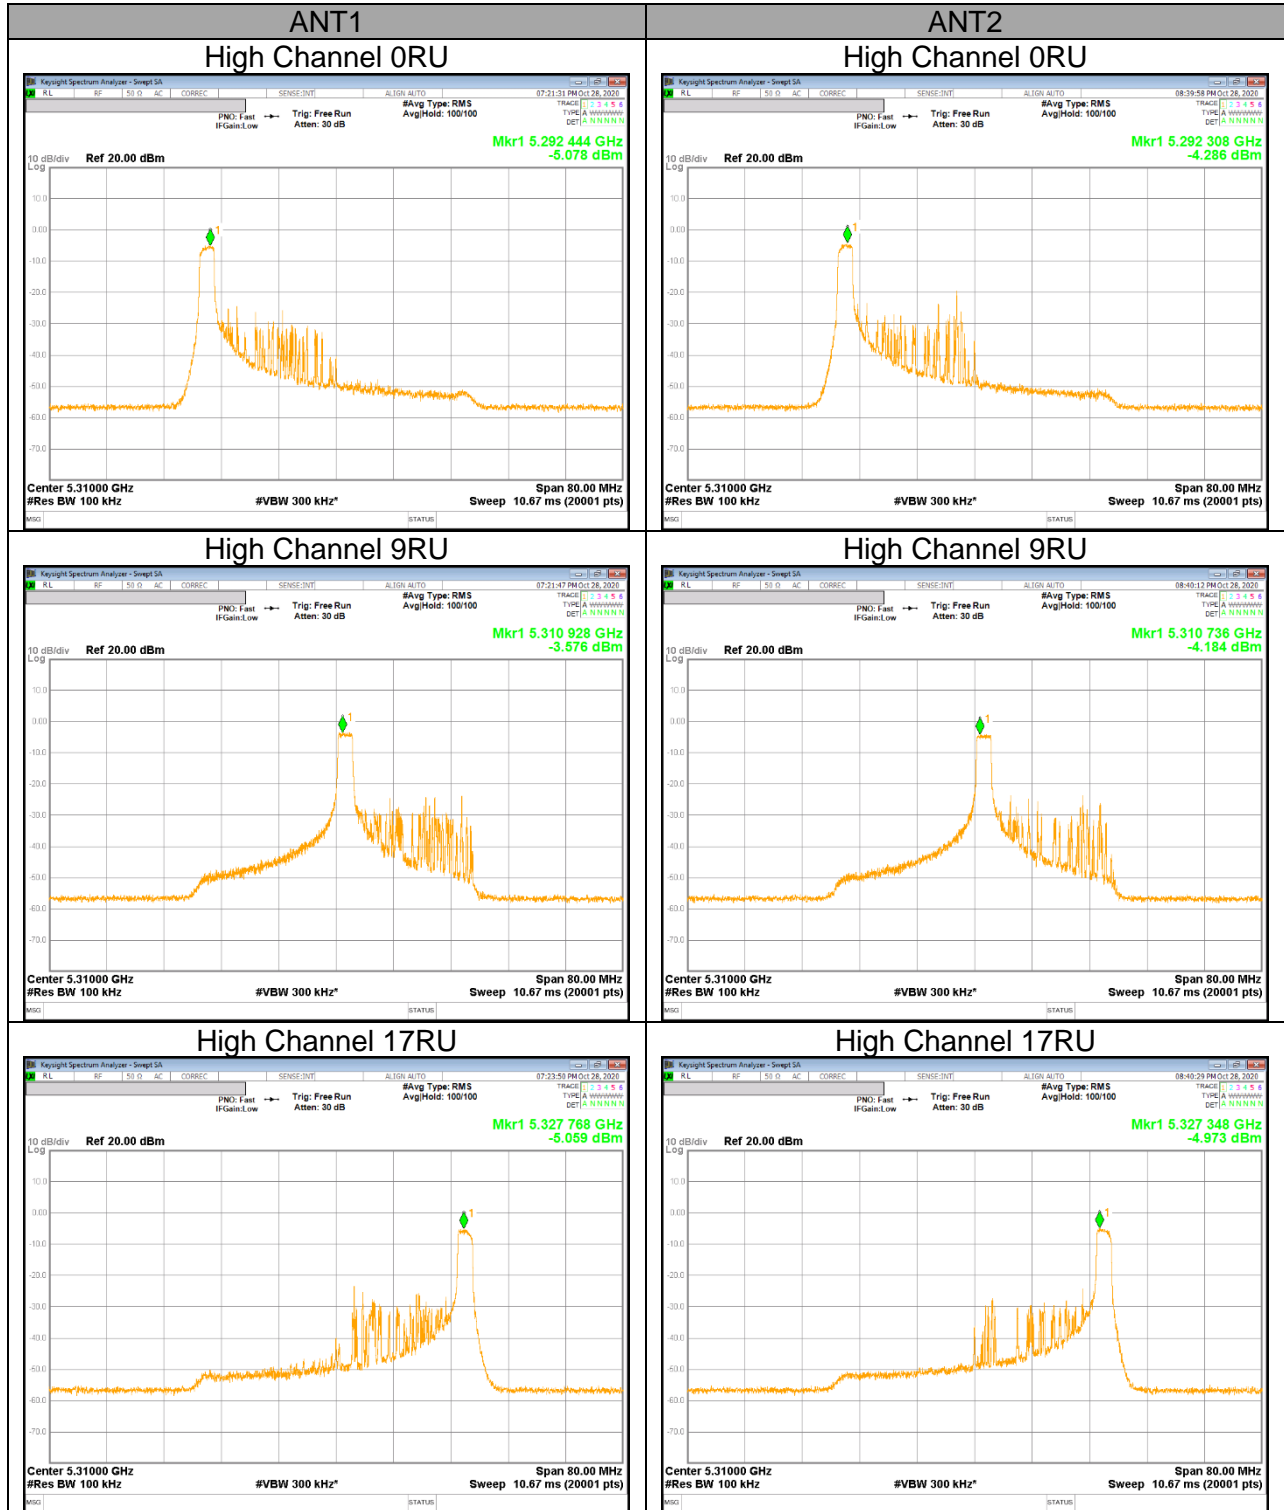

UNII 5.8 GHz IEEE 802.11ax HE40(SU) mode PSD

UNII 5.8 GHz IEEE 802.11ax HE80(SU) mode PSD

UNII Straddle Ch. IEEE 802.11ax HE20(SU) mode Output Power and PSD

UNII Straddle Ch. IEEE 802.11ax HE40(SU) mode Output Power and PSD

UNII Straddle Ch. IEEE 802.11ax HE80(SU) mode Output Power and PSD

UNII 5.2 GHz IEEE 802.11ax HE20(RU) mode PSD

UNII 5.2 GHz IEEE 802.11ax HE40(RU) mode PSD

UNII 5.2 GHz IEEE 802.11ax HE80(RU) mode PSD

UNII 5.3 GHz IEEE 802.11ax HE20(RU) mode PSD

UNII 5.3 GHz IEEE 802.11ax HE40(RU) mode PSD

UNII 5.3 GHz IEEE 802.11ax HE80(RU) mode PSD

UNII 5.5 GHz IEEE 802.11ax HE20(RU) mode PSD