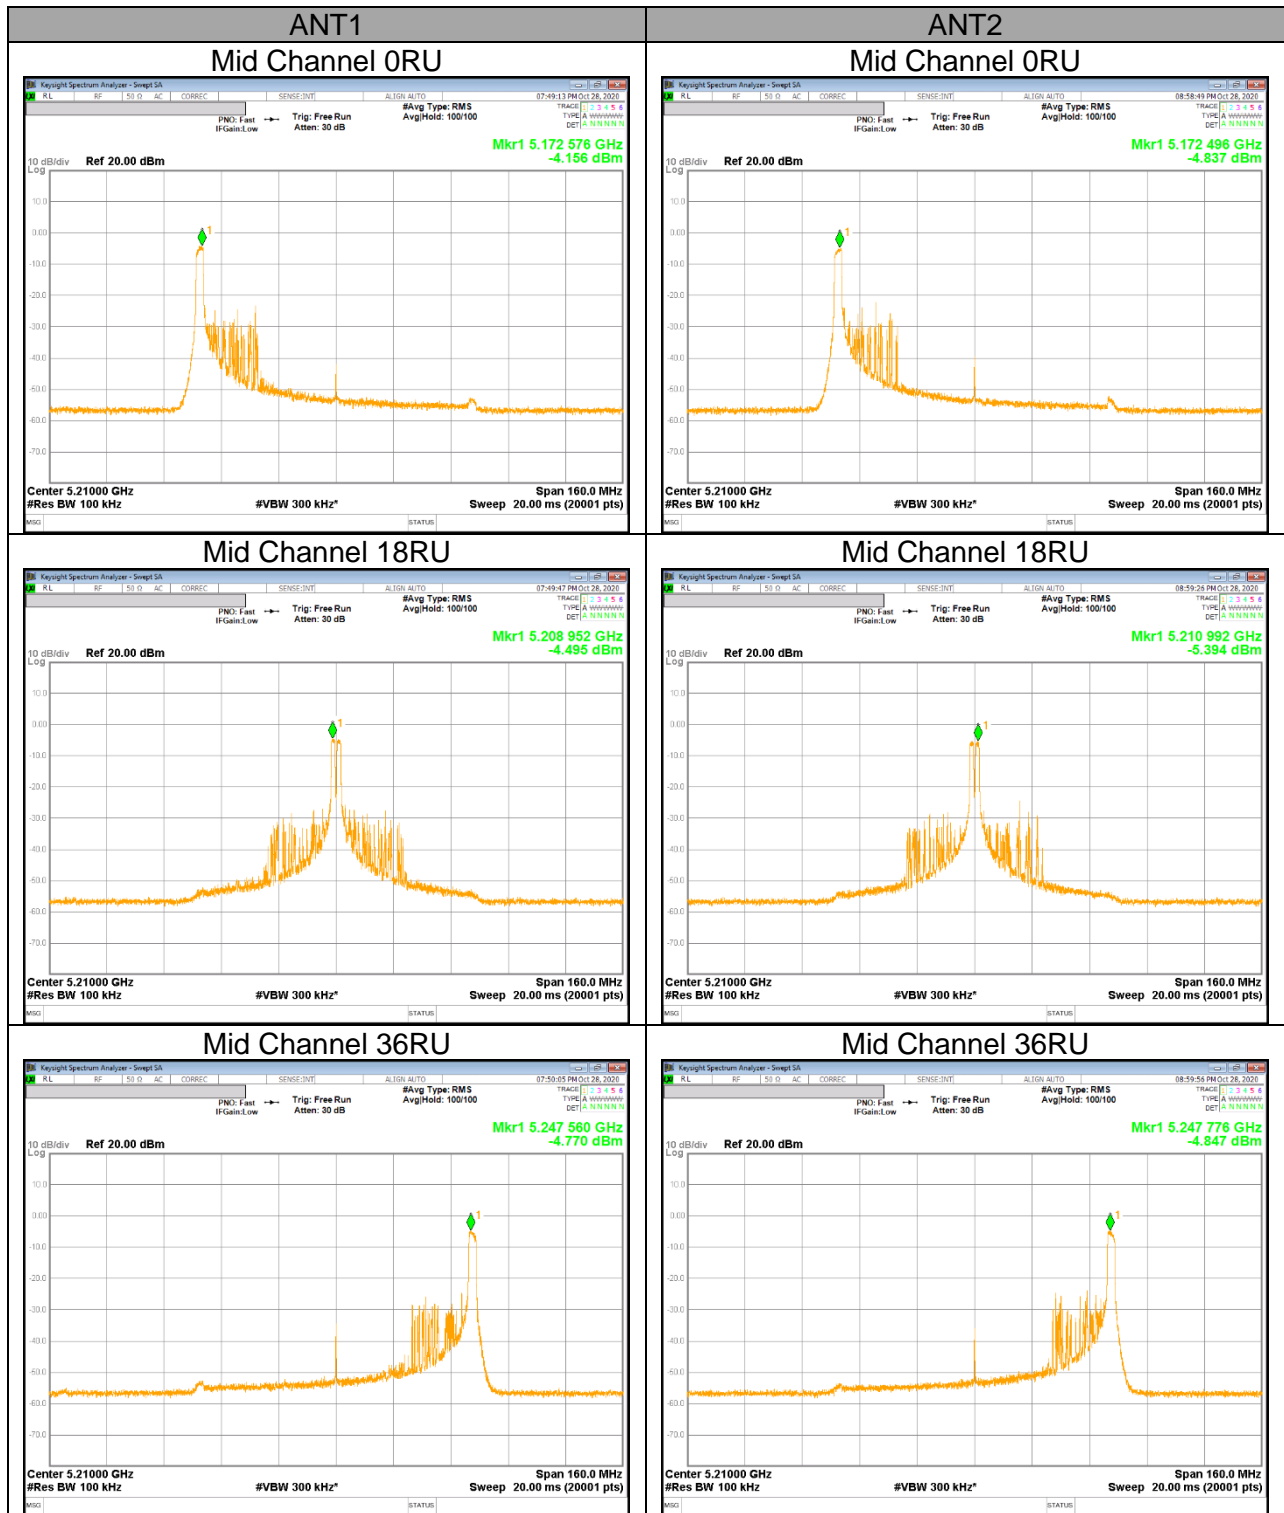

UNII 5.8 GHz IEEE 802.11ax HE40(SU) mode PSD

UNII 5.8 GHz IEEE 802.11ax HE80(SU) mode PSD

UNII Straddle Ch. IEEE 802.11ax HE20(SU) mode Output Power and PSD

UNII Straddle Ch. IEEE 802.11ax HE40(SU) mode Output Power and PSD

UNII Straddle Ch. IEEE 802.11ax HE80(SU) mode Output Power and PSD

UNII 5.2 GHz IEEE 802.11ax HE20(RU) mode PSD

UNII 5.2 GHz IEEE 802.11ax HE40(RU) mode PSD

UNII 5.2 GHz IEEE 802.11ax HE80(RU) mode PSD

UNII 5.3 GHz IEEE 802.11ax HE20(RU) mode PSD

UNII 5.3 GHz IEEE 802.11ax HE40(RU) mode PSD

UNII 5.3 GHz IEEE 802.11ax HE80(RU) mode PSD

UNII 5.5 GHz IEEE 802.11ax HE20(RU) mode PSD