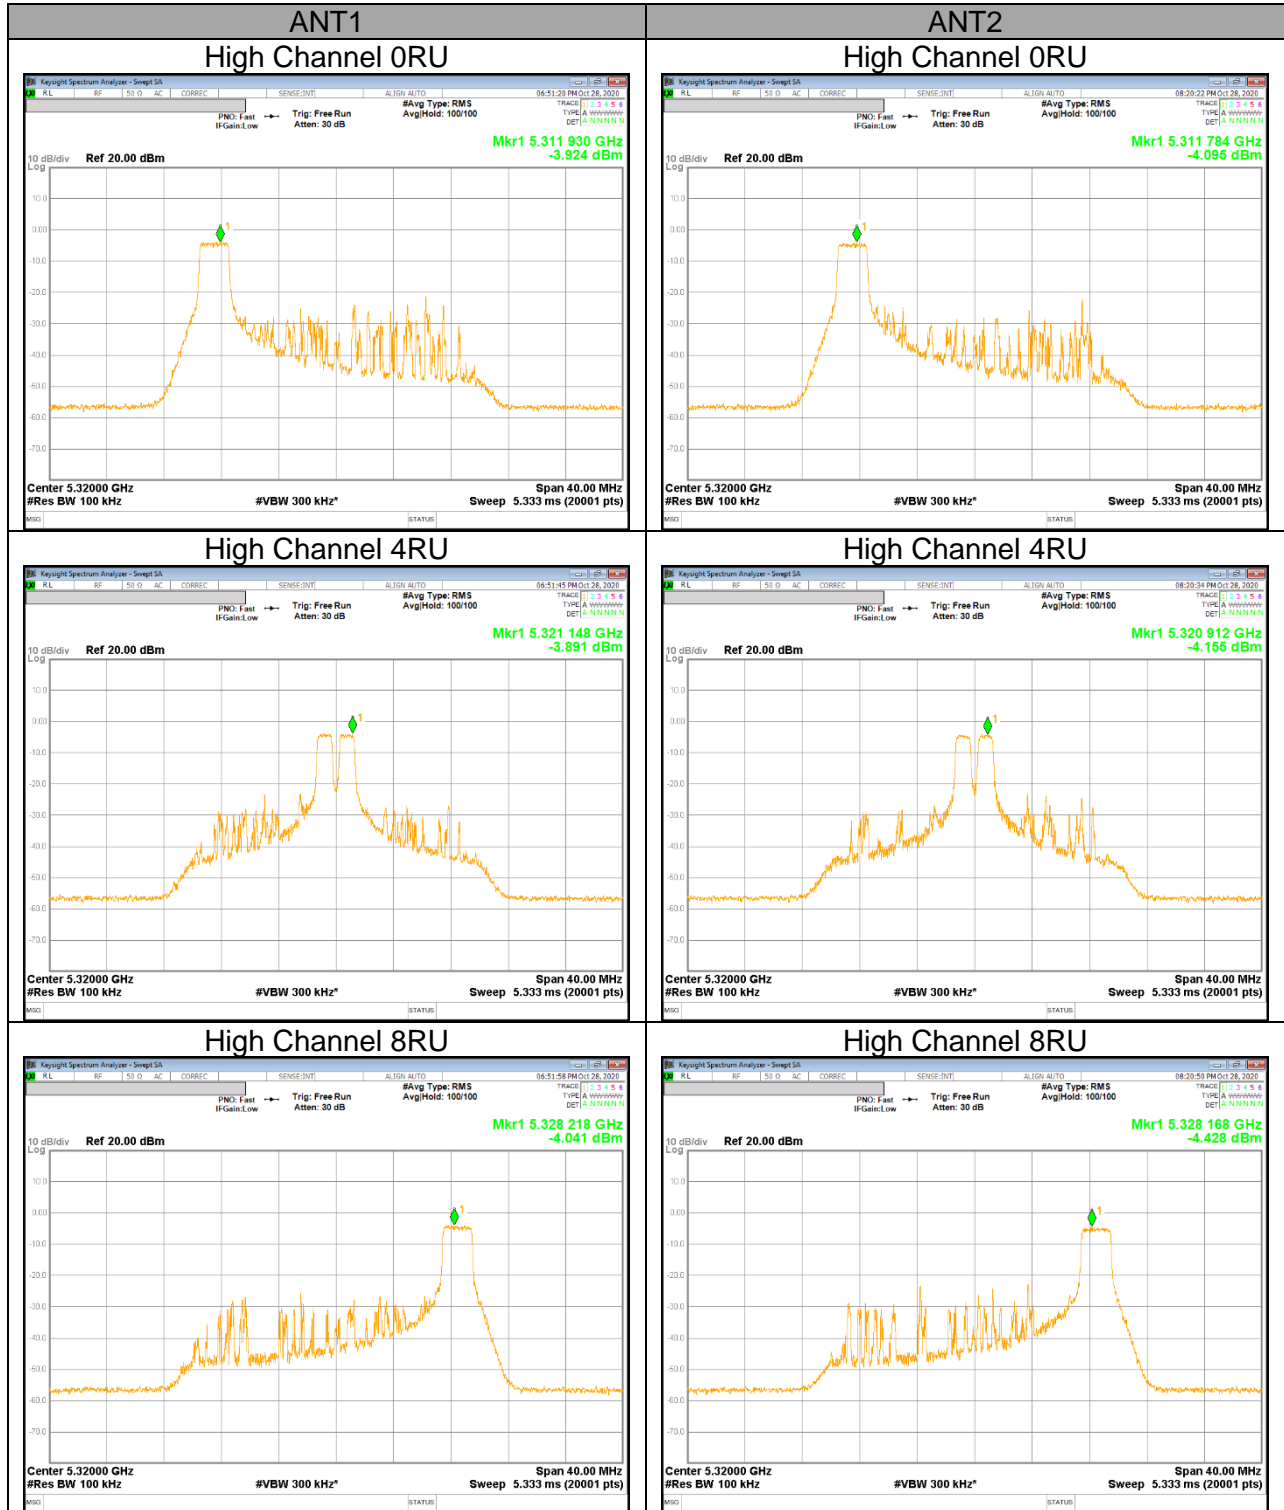

UNII Straddle Ch. IEEE 802.11ax HE80(SU) mode Output Power and PSD

UNII 5.2 GHz IEEE 802.11ax HE20(RU) mode PSD

UNII 5.2 GHz IEEE 802.11ax HE40(RU) mode PSD

UNII 5.2 GHz IEEE 802.11ax HE80(RU) mode PSD

UNII 5.3 GHz IEEE 802.11ax HE20(RU) mode PSD

UNII 5.3 GHz IEEE 802.11ax HE40(RU) mode PSD

UNII 5.3 GHz IEEE 802.11ax HE80(RU) mode PSD

UNII 5.5 GHz IEEE 802.11ax HE20(RU) mode PSD