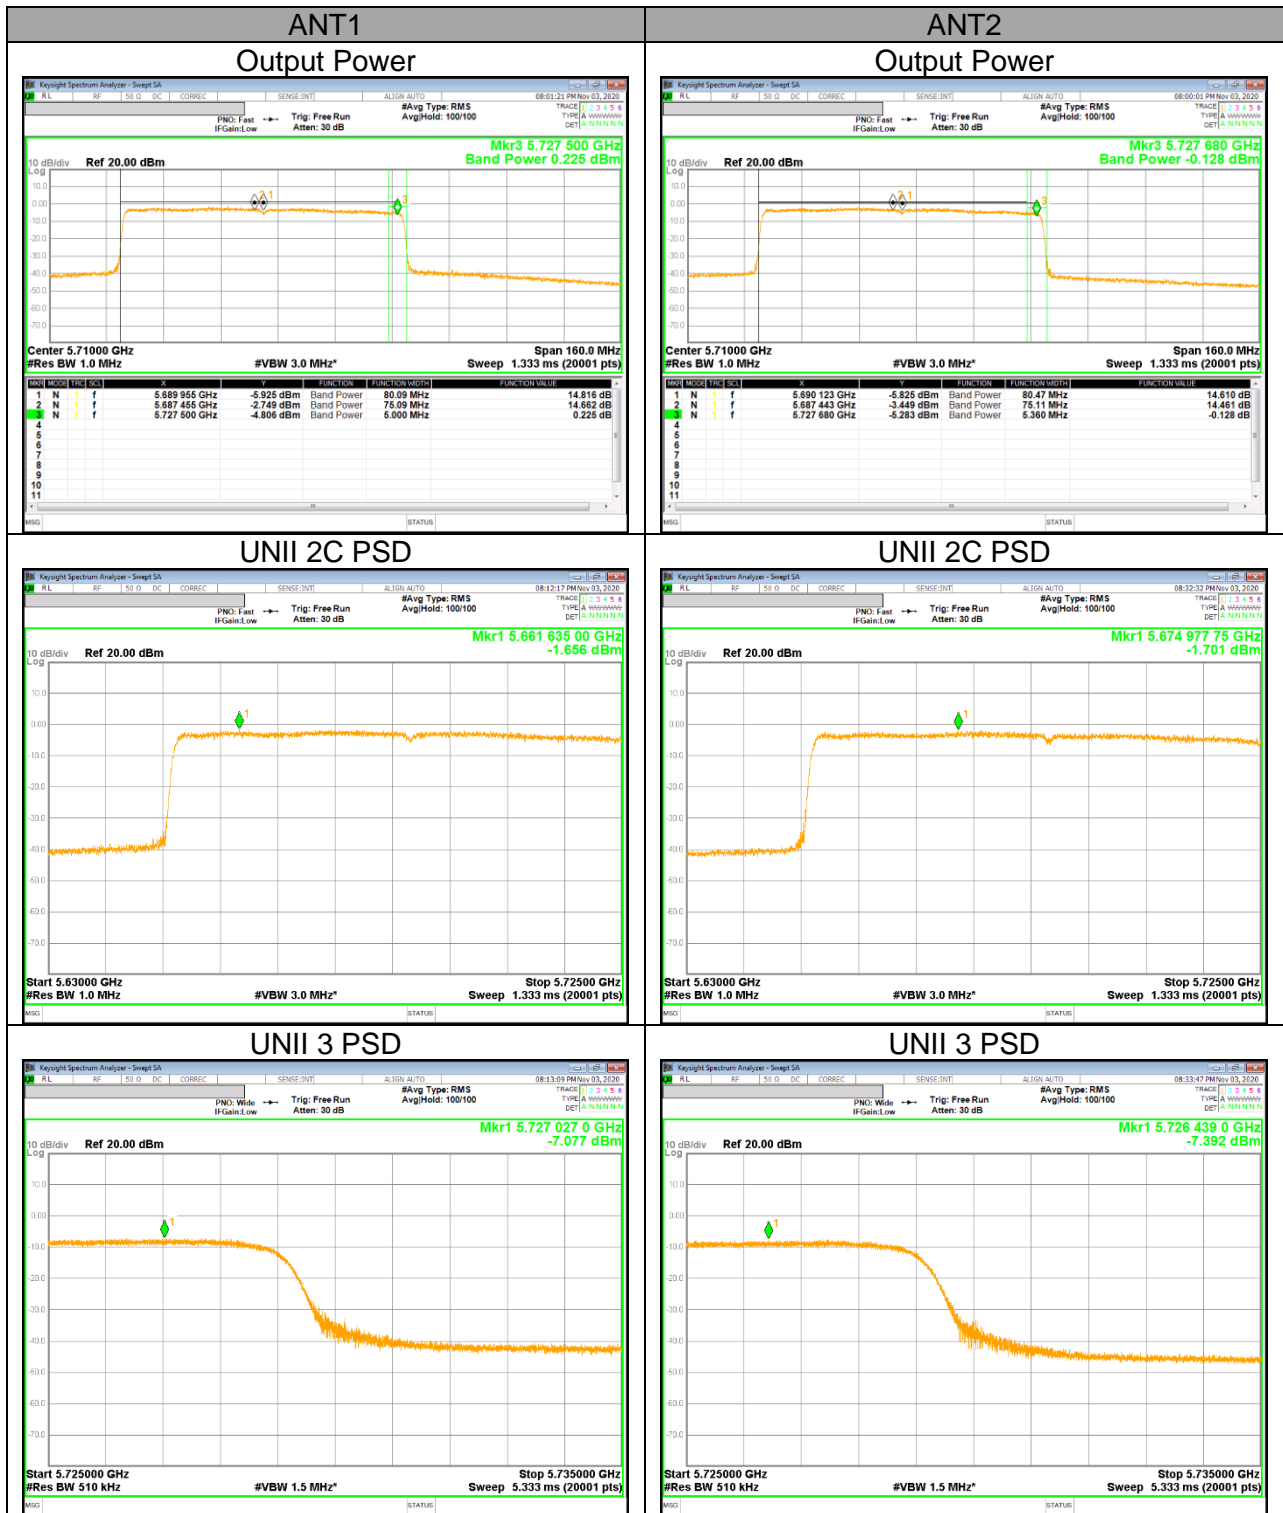

UNII 5.8 GHz IEEE 802.11ax HE40(SU) mode PSD

UNII 5.8 GHz IEEE 802.11ax HE80(SU) mode PSD

UNII Straddle Ch. IEEE 802.11ax HE20(SU) mode Output Power and PSD

UNII Straddle Ch. IEEE 802.11ax HE40(SU) mode Output Power and PSD

UNII Straddle Ch. IEEE 802.11ax HE80(SU) mode Output Power and PSD

UNII 5.2 GHz IEEE 802.11ax HE20(RU) mode PSD

UNII 5.2 GHz IEEE 802.11ax HE40(RU) mode PSD

UNII 5.2 GHz IEEE 802.11ax HE80(RU) mode PSD

UNII 5.3 GHz IEEE 802.11ax HE20(RU) mode PSD

UNII 5.3 GHz IEEE 802.11ax HE40(RU) mode PSD

UNII 5.3 GHz IEEE 802.11ax HE80(RU) mode PSD

UNII 5.5 GHz IEEE 802.11ax HE20(RU) mode PSD