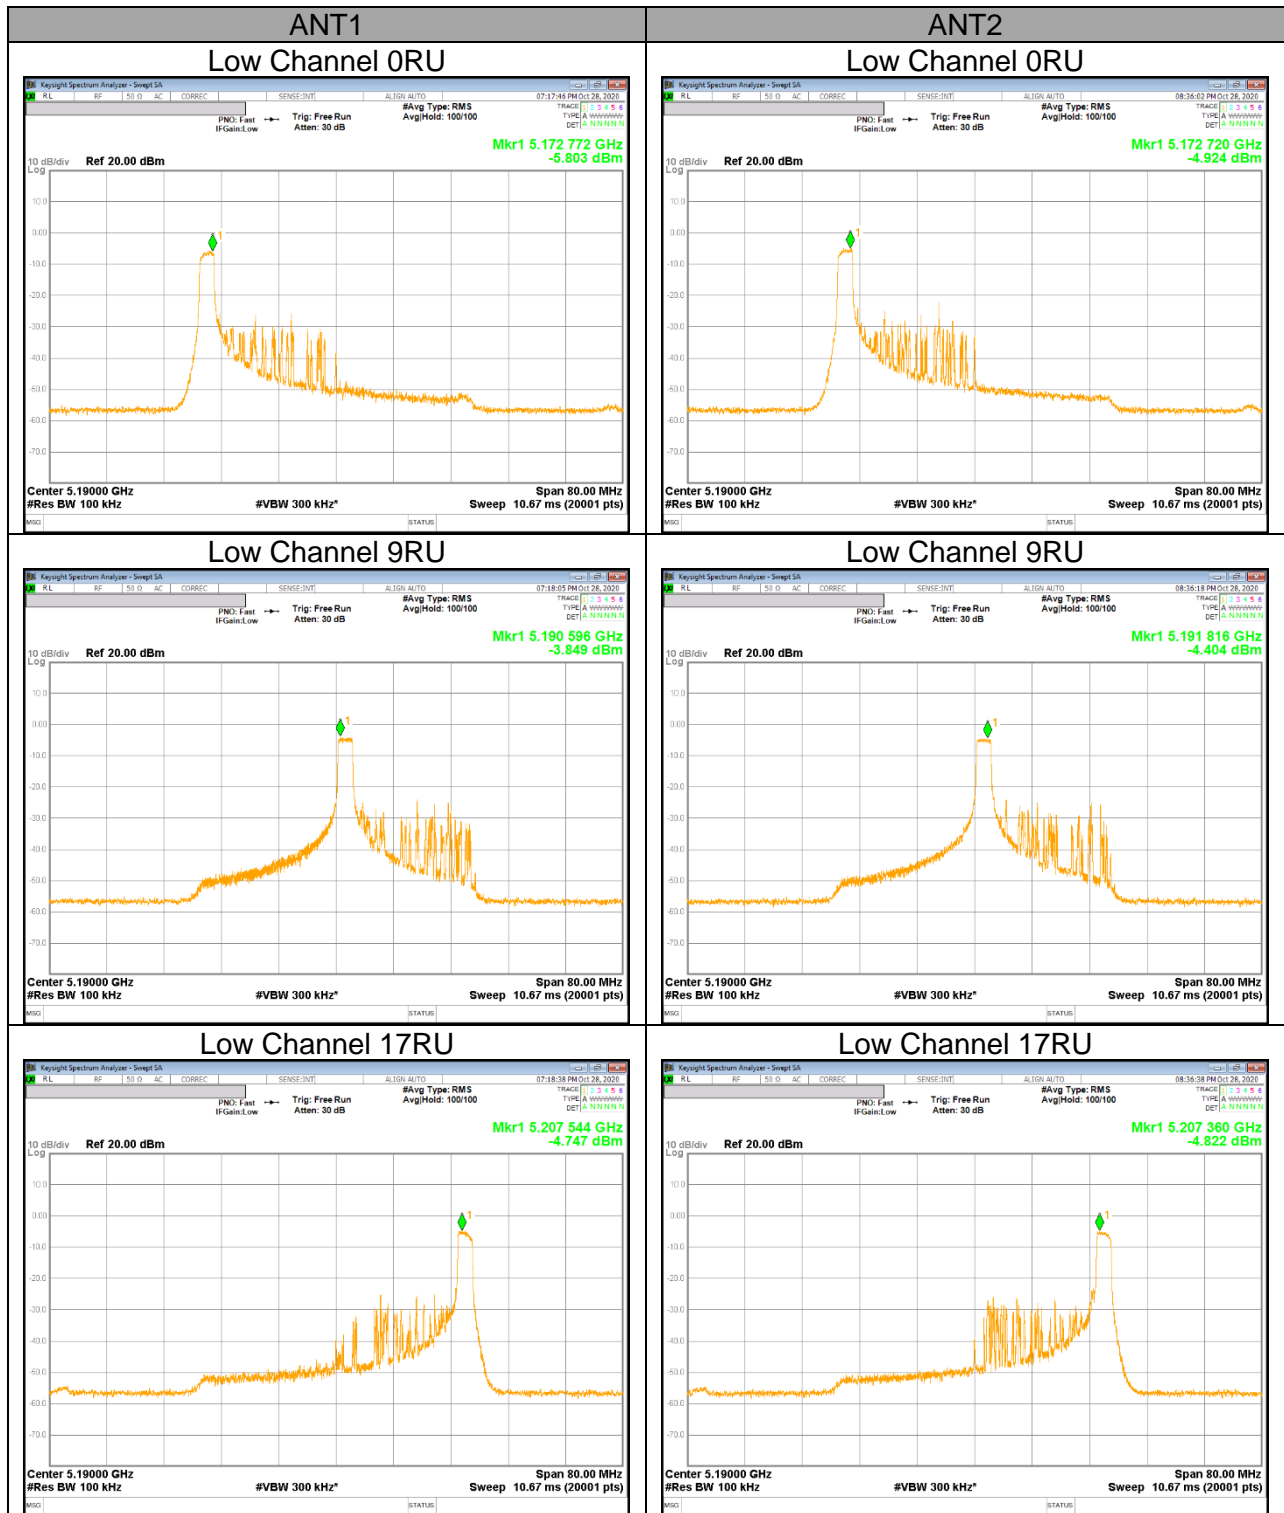

UNII 5.8 GHz IEEE 802.11ax HE40(SU) mode PSD

UNII 5.8 GHz IEEE 802.11ax HE80(SU) mode PSD

UNII Straddle Ch. IEEE 802.11ax HE20(SU) mode Output Power and PSD

UNII Straddle Ch. IEEE 802.11ax HE40(SU) mode Output Power and PSD

UNII Straddle Ch. IEEE 802.11ax HE80(SU) mode Output Power and PSD

UNII 5.2 GHz IEEE 802.11ax HE20(RU) mode PSD

UNII 5.2 GHz IEEE 802.11ax HE40(RU) mode PSD

UNII 5.2 GHz IEEE 802.11ax HE80(RU) mode PSD

UNII 5.3 GHz IEEE 802.11ax HE20(RU) mode PSD

UNII 5.3 GHz IEEE 802.11ax HE40(RU) mode PSD

UNII 5.3 GHz IEEE 802.11ax HE80(RU) mode PSD

UNII 5.5 GHz IEEE 802.11ax HE20(RU) mode PSD