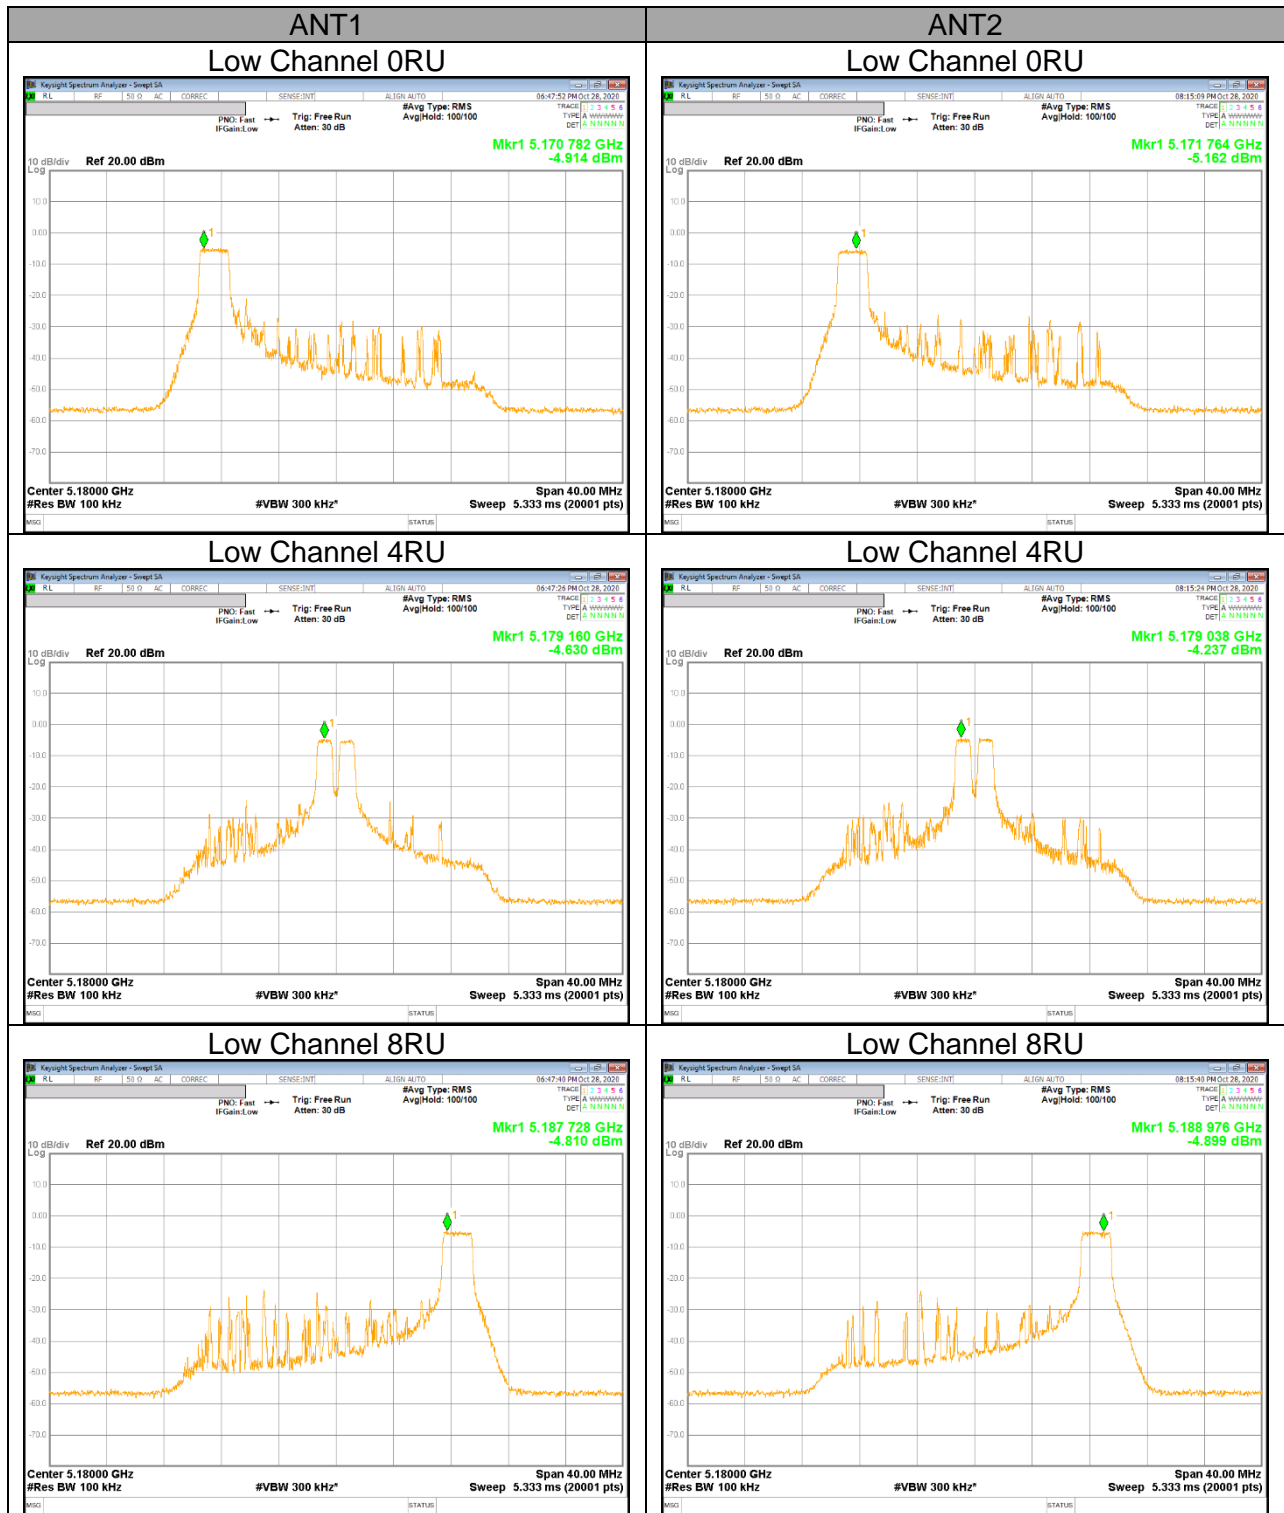

UNII 5.8 GHz IEEE 802.11ax HE40(SU) mode PSD

UNII 5.8 GHz IEEE 802.11ax HE80(SU) mode PSD

UNII Straddle Ch. IEEE 802.11ax HE20(SU) mode Output Power and PSD

UNII Straddle Ch. IEEE 802.11ax HE40(SU) mode Output Power and PSD

UNII Straddle Ch. IEEE 802.11ax HE80(SU) mode Output Power and PSD

UNII 5.2 GHz IEEE 802.11ax HE20(RU) mode PSD

UNII 5.2 GHz IEEE 802.11ax HE40(RU) mode PSD

UNII 5.2 GHz IEEE 802.11ax HE80(RU) mode PSD

UNII 5.3 GHz IEEE 802.11ax HE20(RU) mode PSD

UNII 5.3 GHz IEEE 802.11ax HE40(RU) mode PSD

UNII 5.3 GHz IEEE 802.11ax HE80(RU) mode PSD

UNII 5.5 GHz IEEE 802.11ax HE20(RU) mode PSD