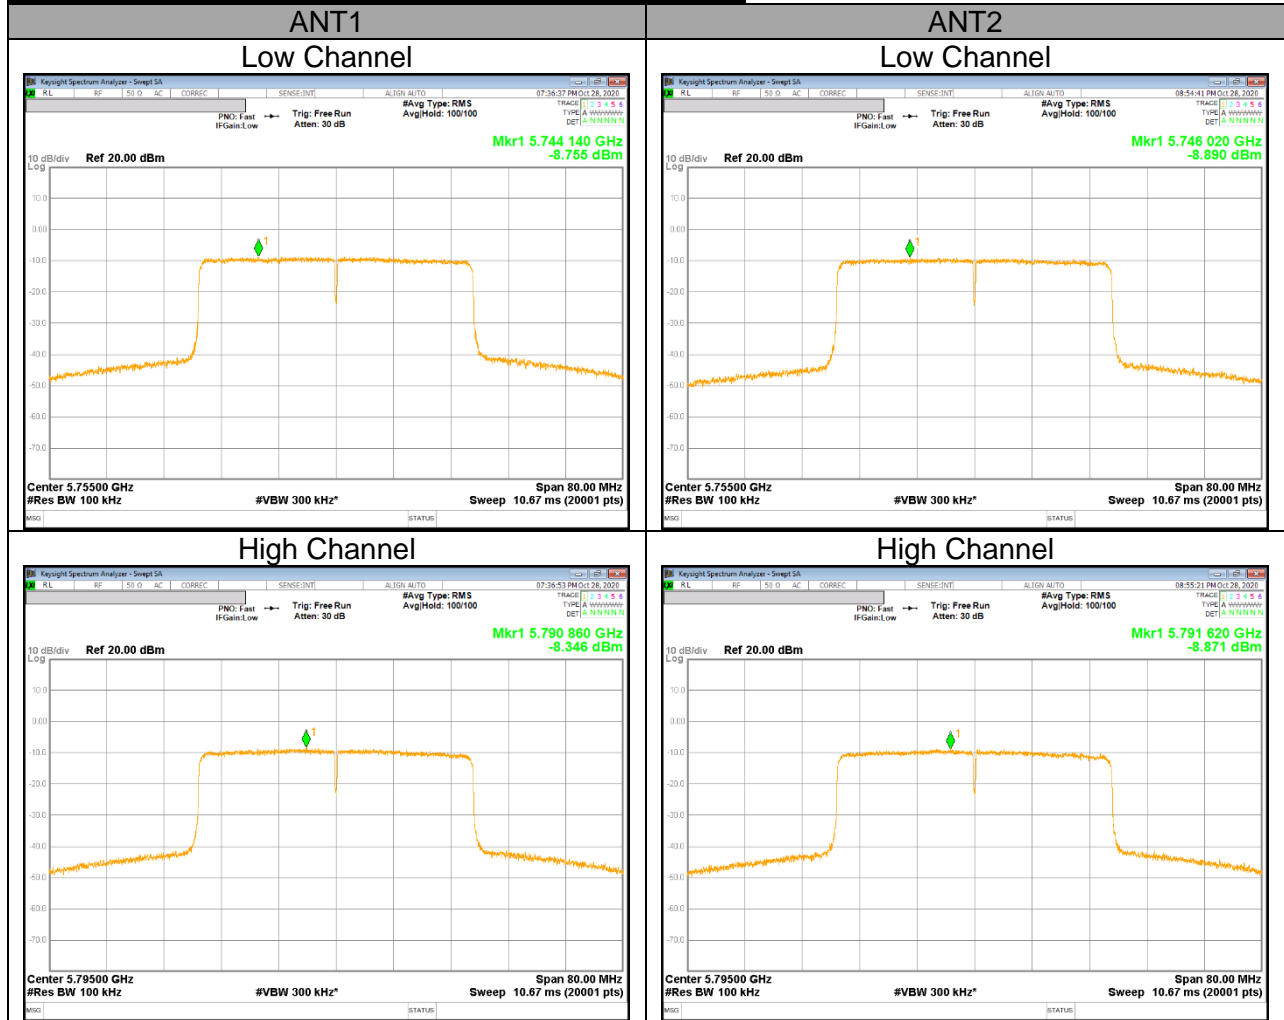

UNII 5.8 GHz IEEE 802.11ax HE40(SU) mode PSD

UNII 5.8 GHz IEEE 802.11ax HE80(SU) mode PSD

UNII Straddle Ch. IEEE 802.11ax HE20(SU) mode Output Power and PSD

UNII Straddle Ch. IEEE 802.11ax HE40(SU) mode Output Power and PSD

UNII Straddle Ch. IEEE 802.11ax HE80(SU) mode Output Power and PSD

UNII 5.2 GHz IEEE 802.11ax HE20(RU) mode PSD

UNII 5.2 GHz IEEE 802.11ax HE40(RU) mode PSD

UNII 5.2 GHz IEEE 802.11ax HE80(RU) mode PSD

UNII 5.3 GHz IEEE 802.11ax HE20(RU) mode PSD

UNII 5.3 GHz IEEE 802.11ax HE40(RU) mode PSD

UNII 5.3 GHz IEEE 802.11ax HE80(RU) mode PSD

UNII 5.5 GHz IEEE 802.11ax HE20(RU) mode PSD