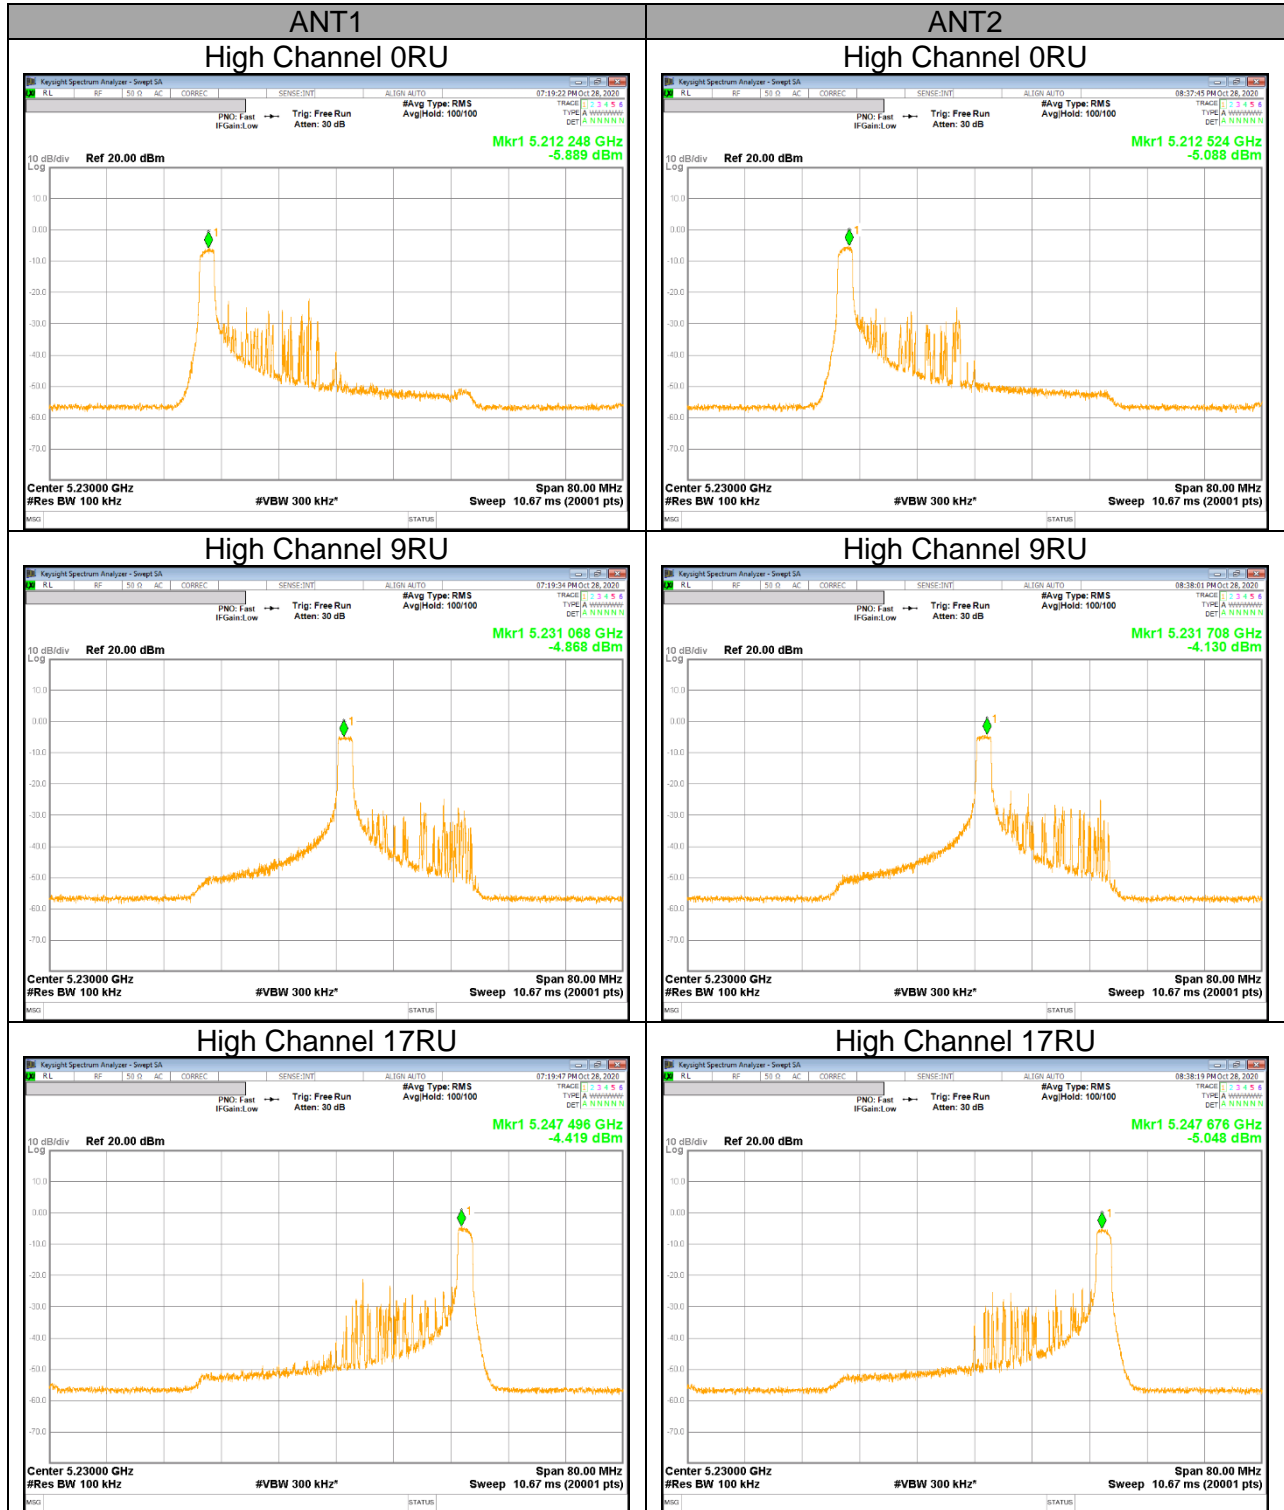

UNII 5.8 GHz IEEE 802.11ax HE40(SU) mode PSD

UNII 5.8 GHz IEEE 802.11ax HE80(SU) mode PSD

UNII Straddle Ch. IEEE 802.11ax HE20(SU) mode Output Power and PSD

UNII Straddle Ch. IEEE 802.11ax HE40(SU) mode Output Power and PSD

UNII Straddle Ch. IEEE 802.11ax HE80(SU) mode Output Power and PSD

UNII 5.2 GHz IEEE 802.11ax HE20(RU) mode PSD

UNII 5.2 GHz IEEE 802.11ax HE40(RU) mode PSD

UNII 5.2 GHz IEEE 802.11ax HE80(RU) mode PSD

UNII 5.3 GHz IEEE 802.11ax HE20(RU) mode PSD

UNII 5.3 GHz IEEE 802.11ax HE40(RU) mode PSD

UNII 5.3 GHz IEEE 802.11ax HE80(RU) mode PSD

UNII 5.5 GHz IEEE 802.11ax HE20(RU) mode PSD