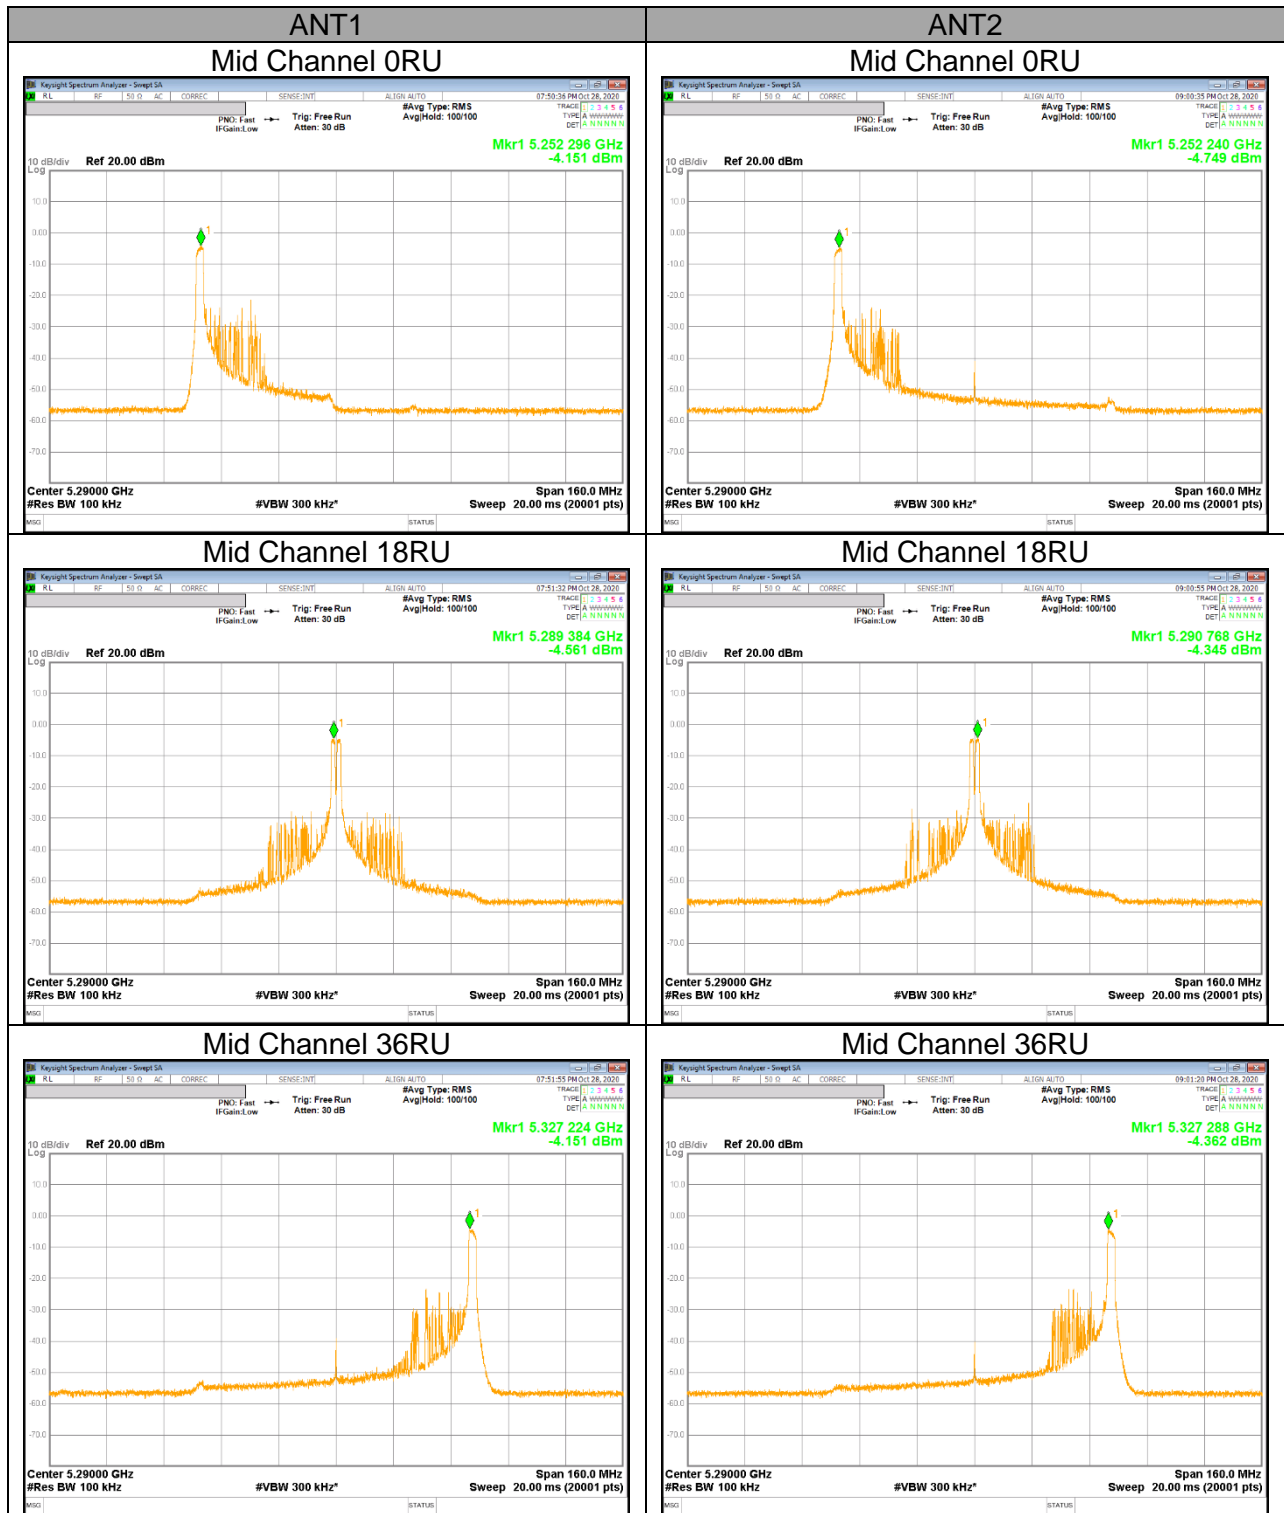

UNII 5.8 GHz IEEE 802.11ax HE40(SU) mode PSD

UNII 5.8 GHz IEEE 802.11ax HE80(SU) mode PSD

UNII Straddle Ch. IEEE 802.11ax HE20(SU) mode Output Power and PSD

UNII Straddle Ch. IEEE 802.11ax HE40(SU) mode Output Power and PSD

UNII Straddle Ch. IEEE 802.11ax HE80(SU) mode Output Power and PSD

UNII 5.2 GHz IEEE 802.11ax HE20(RU) mode PSD

UNII 5.2 GHz IEEE 802.11ax HE40(RU) mode PSD

UNII 5.2 GHz IEEE 802.11ax HE80(RU) mode PSD

UNII 5.3 GHz IEEE 802.11ax HE20(RU) mode PSD

UNII 5.3 GHz IEEE 802.11ax HE40(RU) mode PSD

UNII 5.3 GHz IEEE 802.11ax HE80(RU) mode PSD

UNII 5.5 GHz IEEE 802.11ax HE20(RU) mode PSD