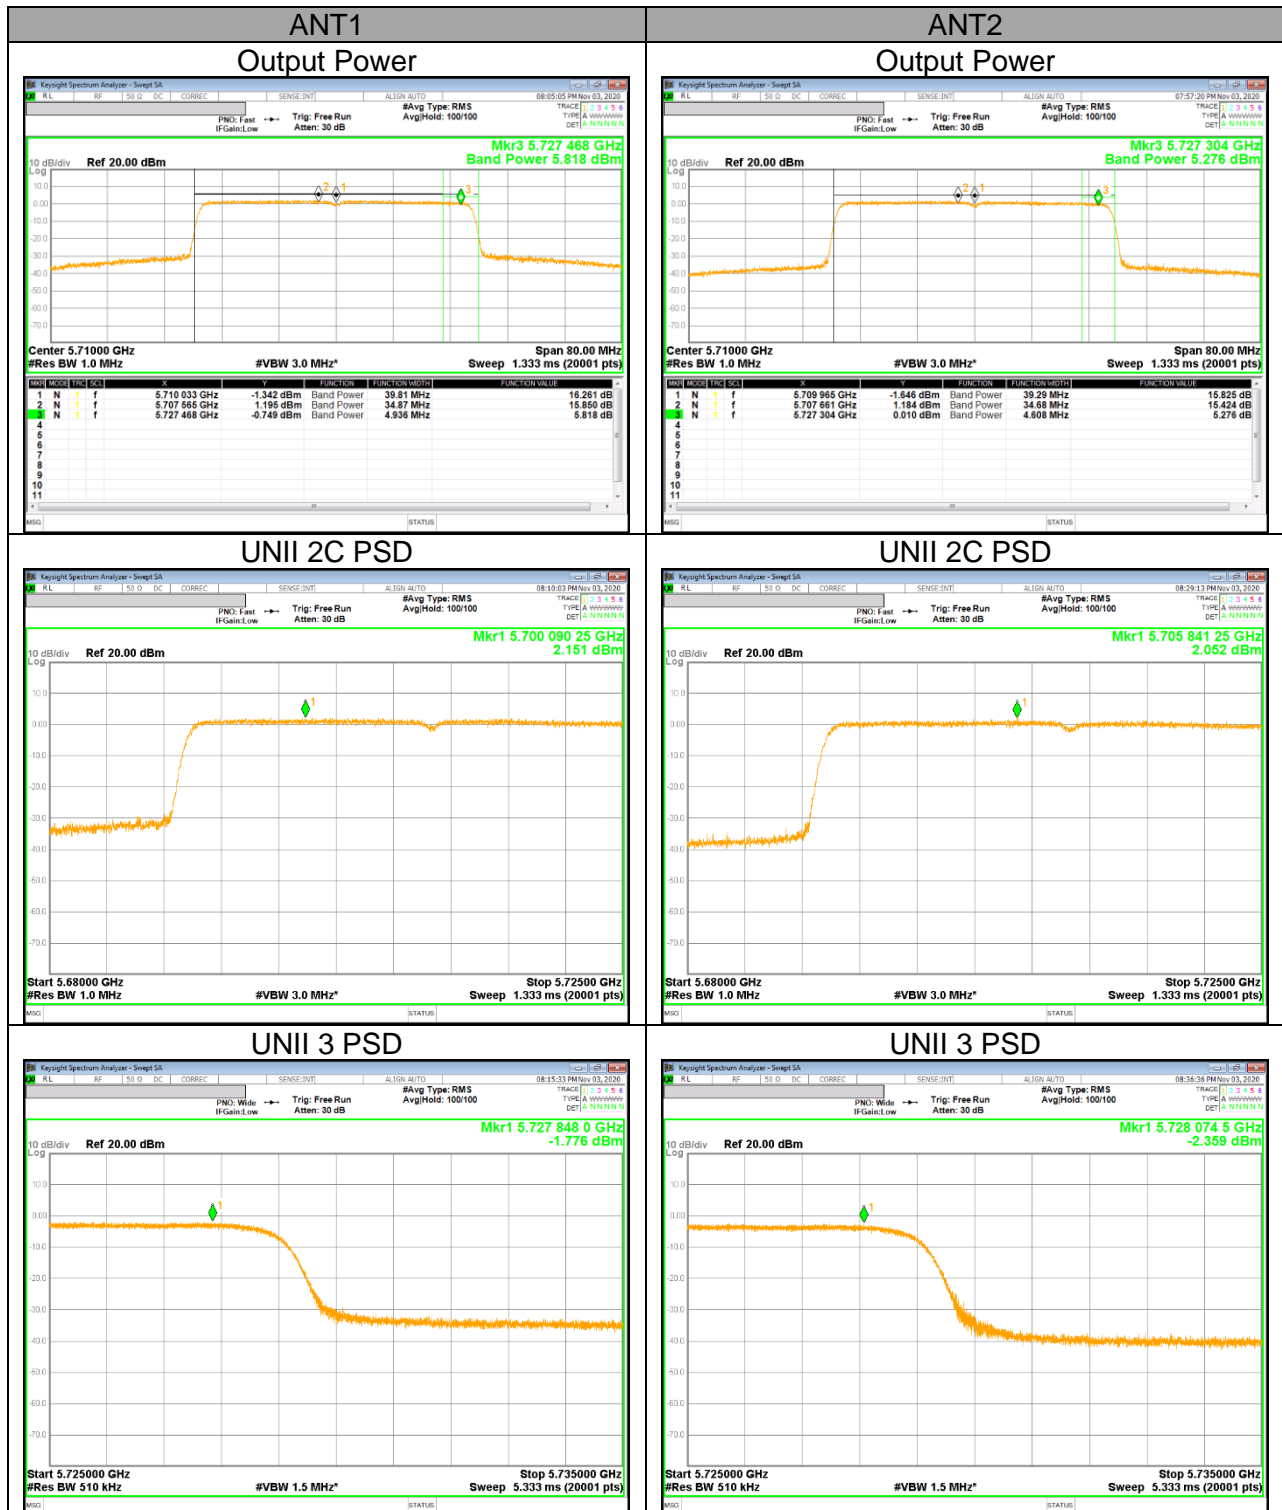

UNII 5.8 GHz IEEE 802.11ax HE40(SU) mode PSD

UNII 5.8 GHz IEEE 802.11ax HE80(SU) mode PSD

UNII Straddle Ch. IEEE 802.11ax HE20(SU) mode Output Power and PSD

UNII Straddle Ch. IEEE 802.11ax HE40(SU) mode Output Power and PSD

UNII Straddle Ch. IEEE 802.11ax HE80(SU) mode Output Power and PSD

UNII 5.2 GHz IEEE 802.11ax HE20(RU) mode PSD

UNII 5.2 GHz IEEE 802.11ax HE40(RU) mode PSD

UNII 5.2 GHz IEEE 802.11ax HE80(RU) mode PSD

UNII 5.3 GHz IEEE 802.11ax HE20(RU) mode PSD

UNII 5.3 GHz IEEE 802.11ax HE40(RU) mode PSD

UNII 5.3 GHz IEEE 802.11ax HE80(RU) mode PSD

UNII 5.5 GHz IEEE 802.11ax HE20(RU) mode PSD