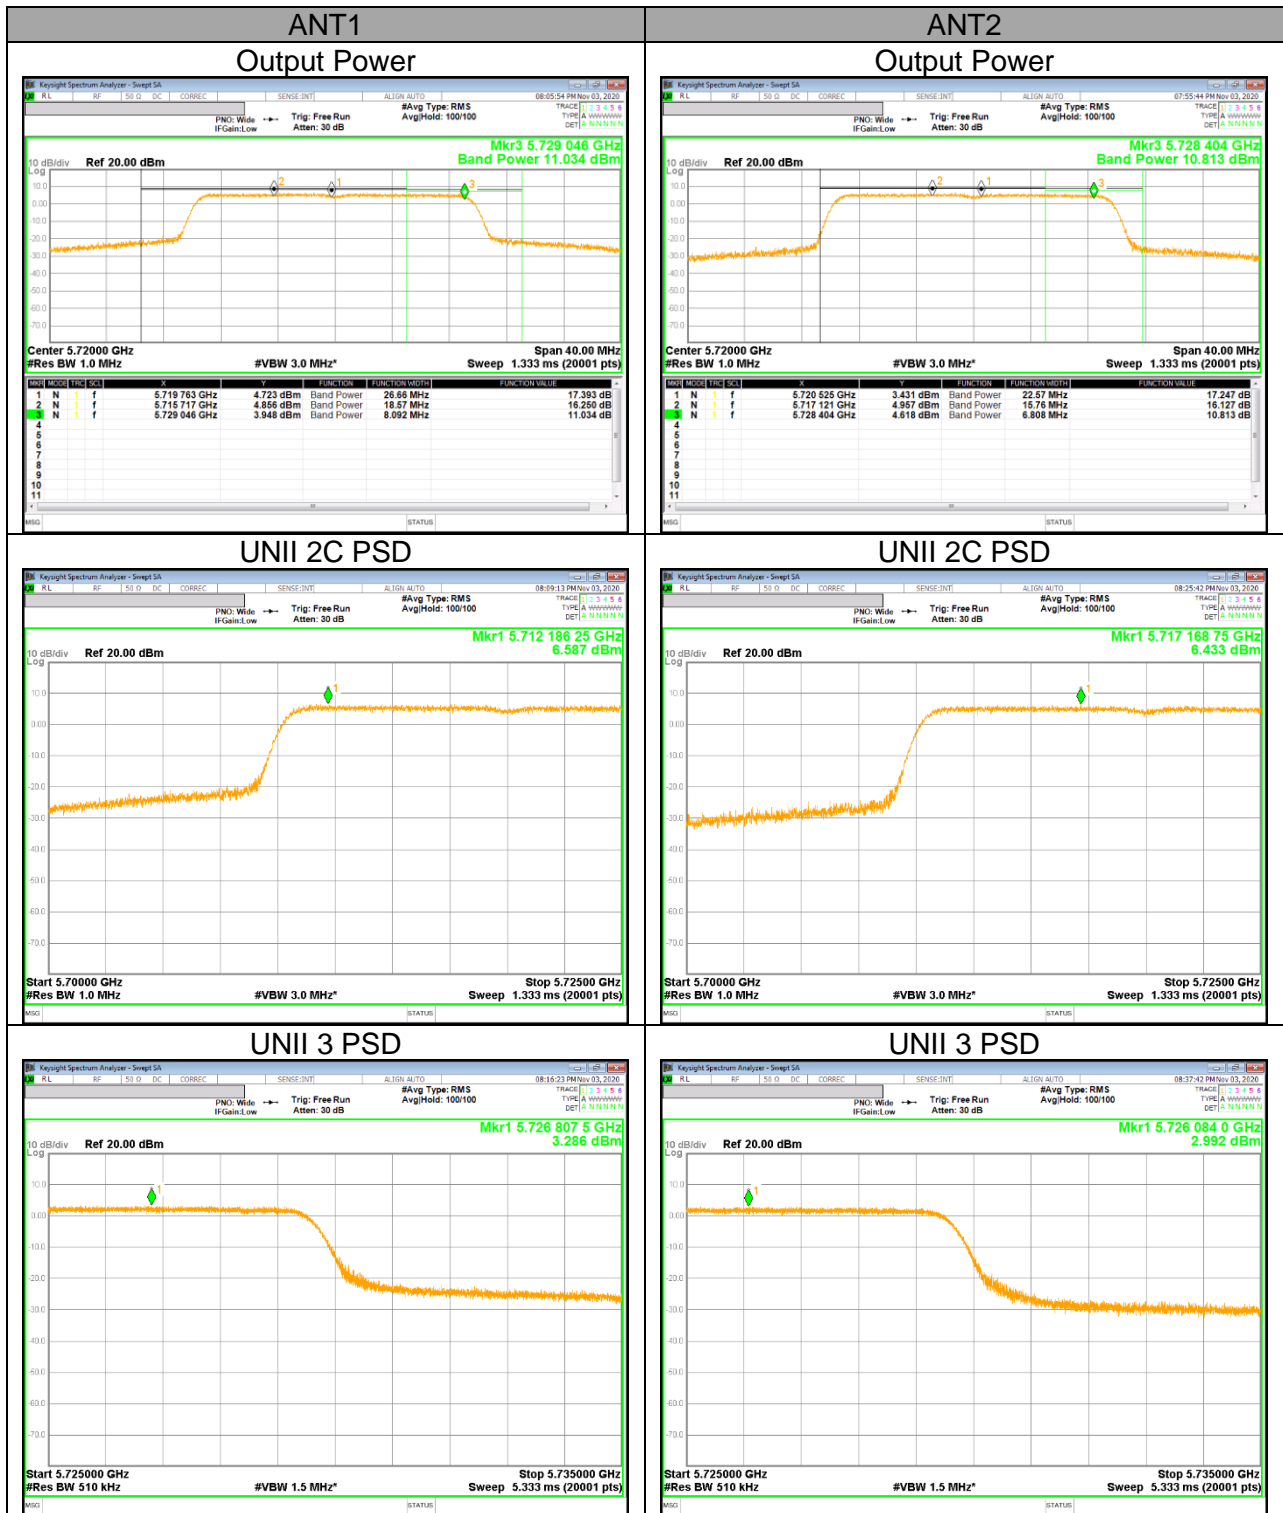

UNII 5.8 GHz IEEE 802.11ax HE40(SU) mode PSD

UNII 5.8 GHz IEEE 802.11ax HE80(SU) mode PSD

UNII Straddle Ch. IEEE 802.11ax HE20(SU) mode Output Power and PSD

UNII Straddle Ch. IEEE 802.11ax HE40(SU) mode Output Power and PSD

UNII Straddle Ch. IEEE 802.11ax HE80(SU) mode Output Power and PSD

UNII 5.2 GHz IEEE 802.11ax HE20(RU) mode PSD

UNII 5.2 GHz IEEE 802.11ax HE40(RU) mode PSD

UNII 5.2 GHz IEEE 802.11ax HE80(RU) mode PSD

UNII 5.3 GHz IEEE 802.11ax HE20(RU) mode PSD

UNII 5.3 GHz IEEE 802.11ax HE40(RU) mode PSD

UNII 5.3 GHz IEEE 802.11ax HE80(RU) mode PSD

UNII 5.5 GHz IEEE 802.11ax HE20(RU) mode PSD