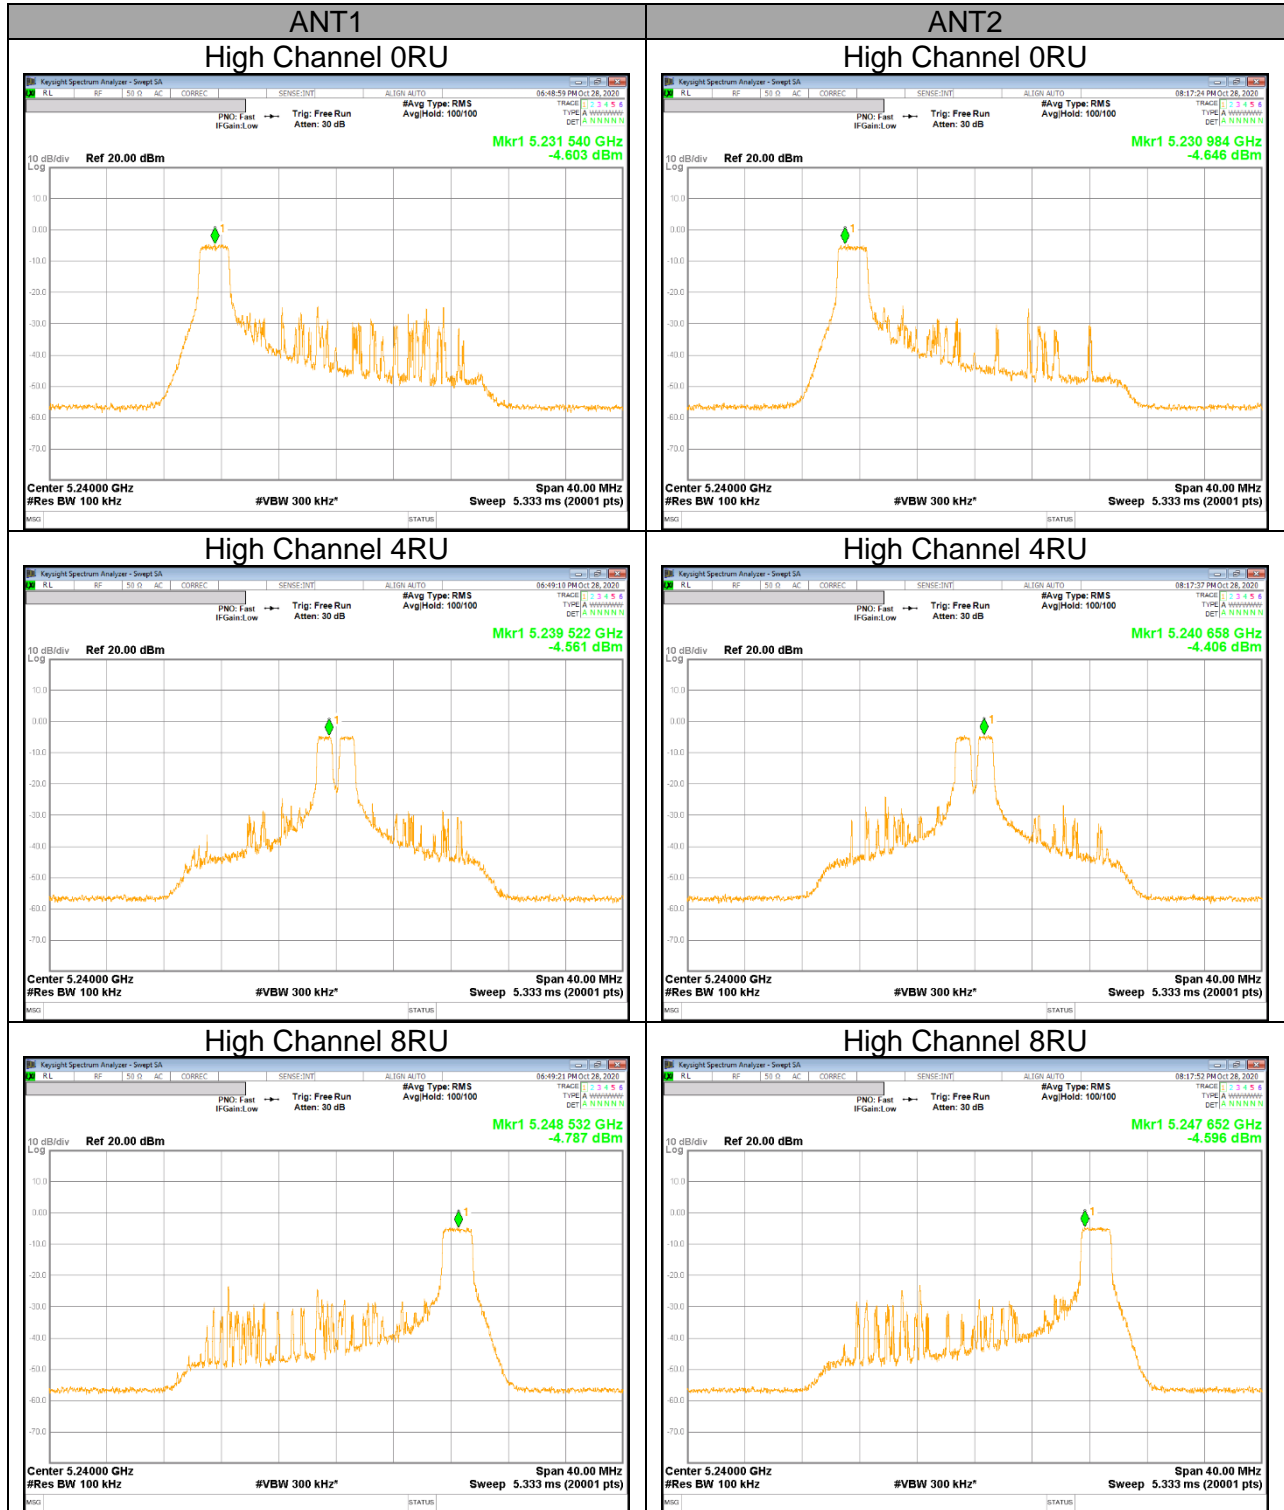

UNII 5.8 GHz IEEE 802.11ax HE40(SU) mode PSD

UNII 5.8 GHz IEEE 802.11ax HE80(SU) mode PSD

UNII Straddle Ch. IEEE 802.11ax HE20(SU) mode Output Power and PSD

UNII Straddle Ch. IEEE 802.11ax HE40(SU) mode Output Power and PSD

UNII Straddle Ch. IEEE 802.11ax HE80(SU) mode Output Power and PSD

UNII 5.2 GHz IEEE 802.11ax HE20(RU) mode PSD

UNII 5.2 GHz IEEE 802.11ax HE40(RU) mode PSD

UNII 5.2 GHz IEEE 802.11ax HE80(RU) mode PSD

UNII 5.3 GHz IEEE 802.11ax HE20(RU) mode PSD

UNII 5.3 GHz IEEE 802.11ax HE40(RU) mode PSD

UNII 5.3 GHz IEEE 802.11ax HE80(RU) mode PSD

UNII 5.5 GHz IEEE 802.11ax HE20(RU) mode PSD