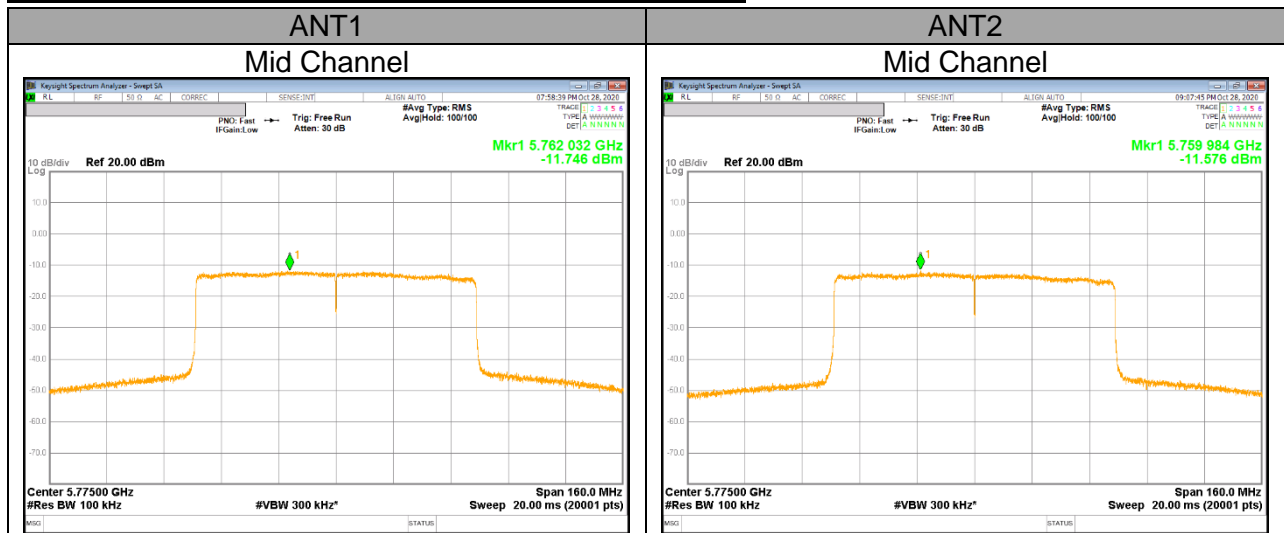

UNII 5.8 GHz IEEE 802.11ax HE40(SU) mode PSD

UNII 5.8 GHz IEEE 802.11ax HE80(SU) mode PSD

UNII Straddle Ch. IEEE 802.11ax HE20(SU) mode Output Power and PSD

UNII Straddle Ch. IEEE 802.11ax HE40(SU) mode Output Power and PSD

UNII Straddle Ch. IEEE 802.11ax HE80(SU) mode Output Power and PSD

UNII 5.2 GHz IEEE 802.11ax HE20(RU) mode PSD

UNII 5.2 GHz IEEE 802.11ax HE40(RU) mode PSD

UNII 5.2 GHz IEEE 802.11ax HE80(RU) mode PSD

UNII 5.3 GHz IEEE 802.11ax HE20(RU) mode PSD