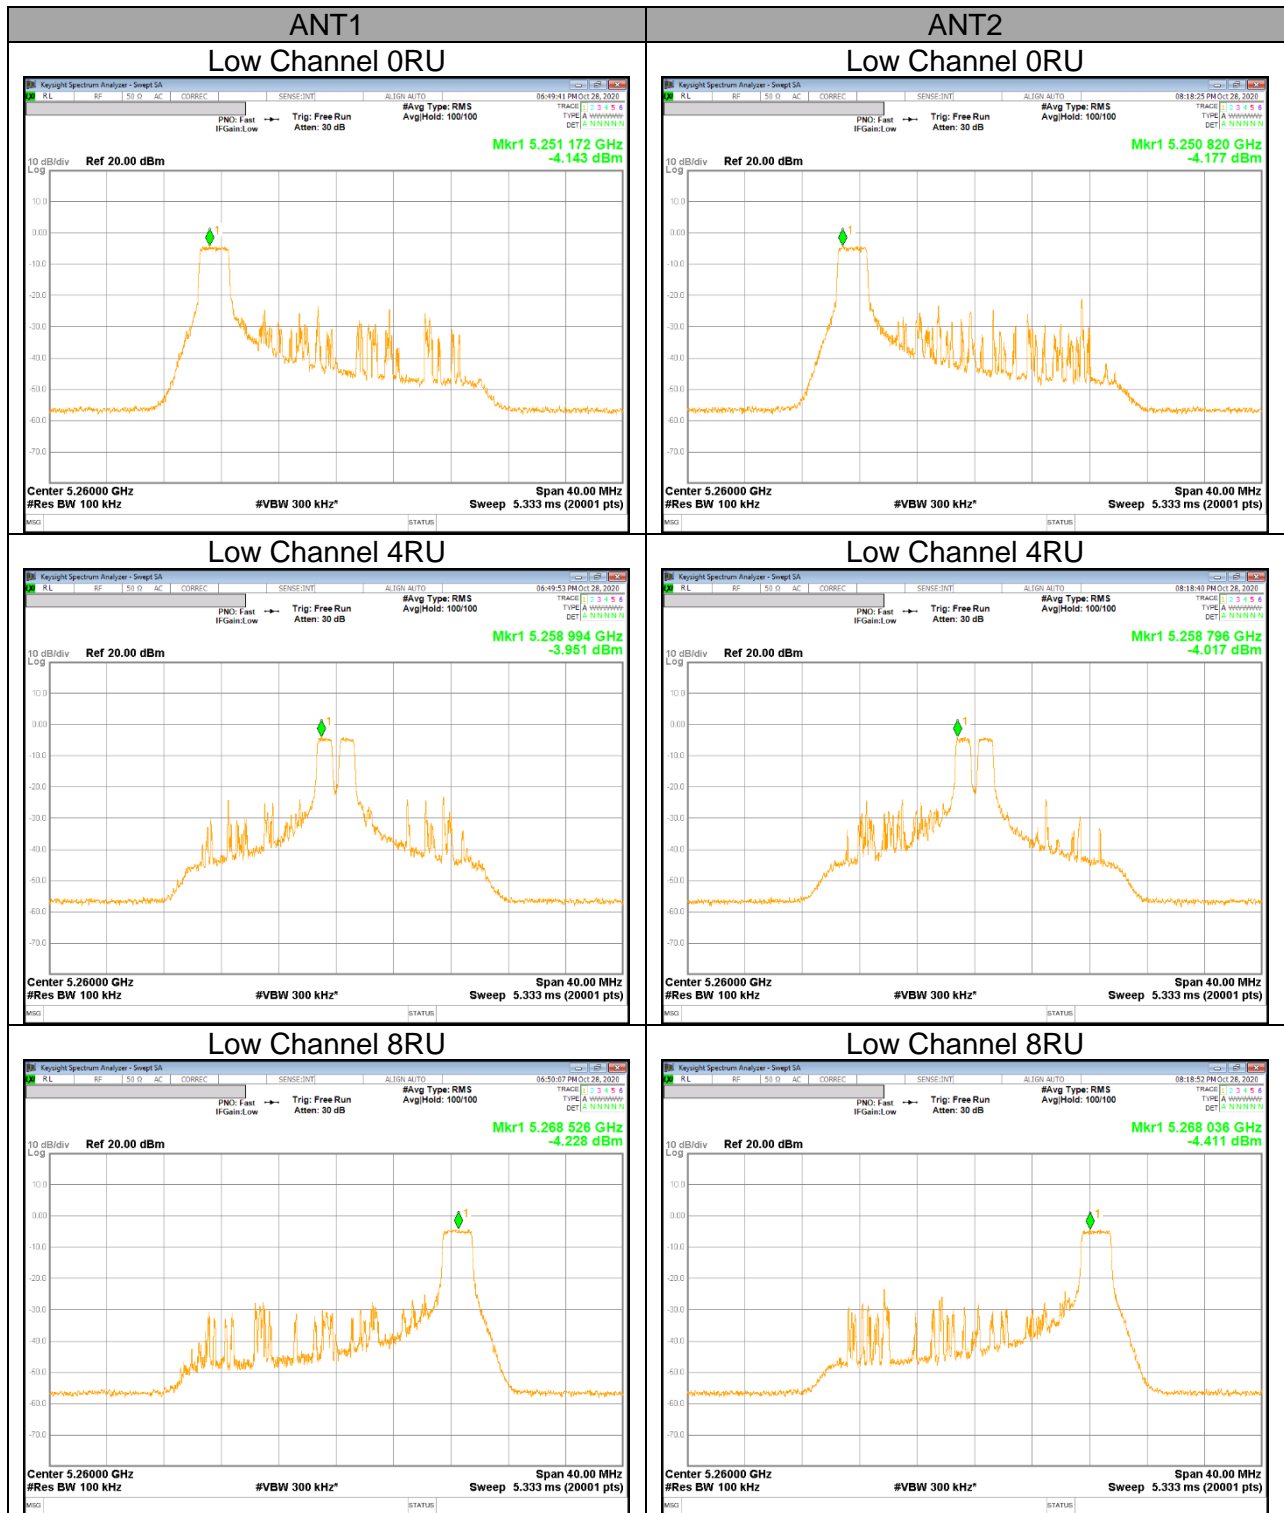

UNII 5.8 GHz IEEE 802.11ax HE40(SU) mode PSD

UNII 5.8 GHz IEEE 802.11ax HE80(SU) mode PSD

UNII Straddle Ch. IEEE 802.11ax HE20(SU) mode Output Power and PSD

UNII Straddle Ch. IEEE 802.11ax HE40(SU) mode Output Power and PSD

UNII Straddle Ch. IEEE 802.11ax HE80(SU) mode Output Power and PSD

UNII 5.2 GHz IEEE 802.11ax HE20(RU) mode PSD

UNII 5.2 GHz IEEE 802.11ax HE40(RU) mode PSD

UNII 5.2 GHz IEEE 802.11ax HE80(RU) mode PSD

UNII 5.3 GHz IEEE 802.11ax HE20(RU) mode PSD

UNII 5.3 GHz IEEE 802.11ax HE40(RU) mode PSD

UNII 5.3 GHz IEEE 802.11ax HE80(RU) mode PSD

UNII 5.5 GHz IEEE 802.11ax HE20(RU) mode PSD