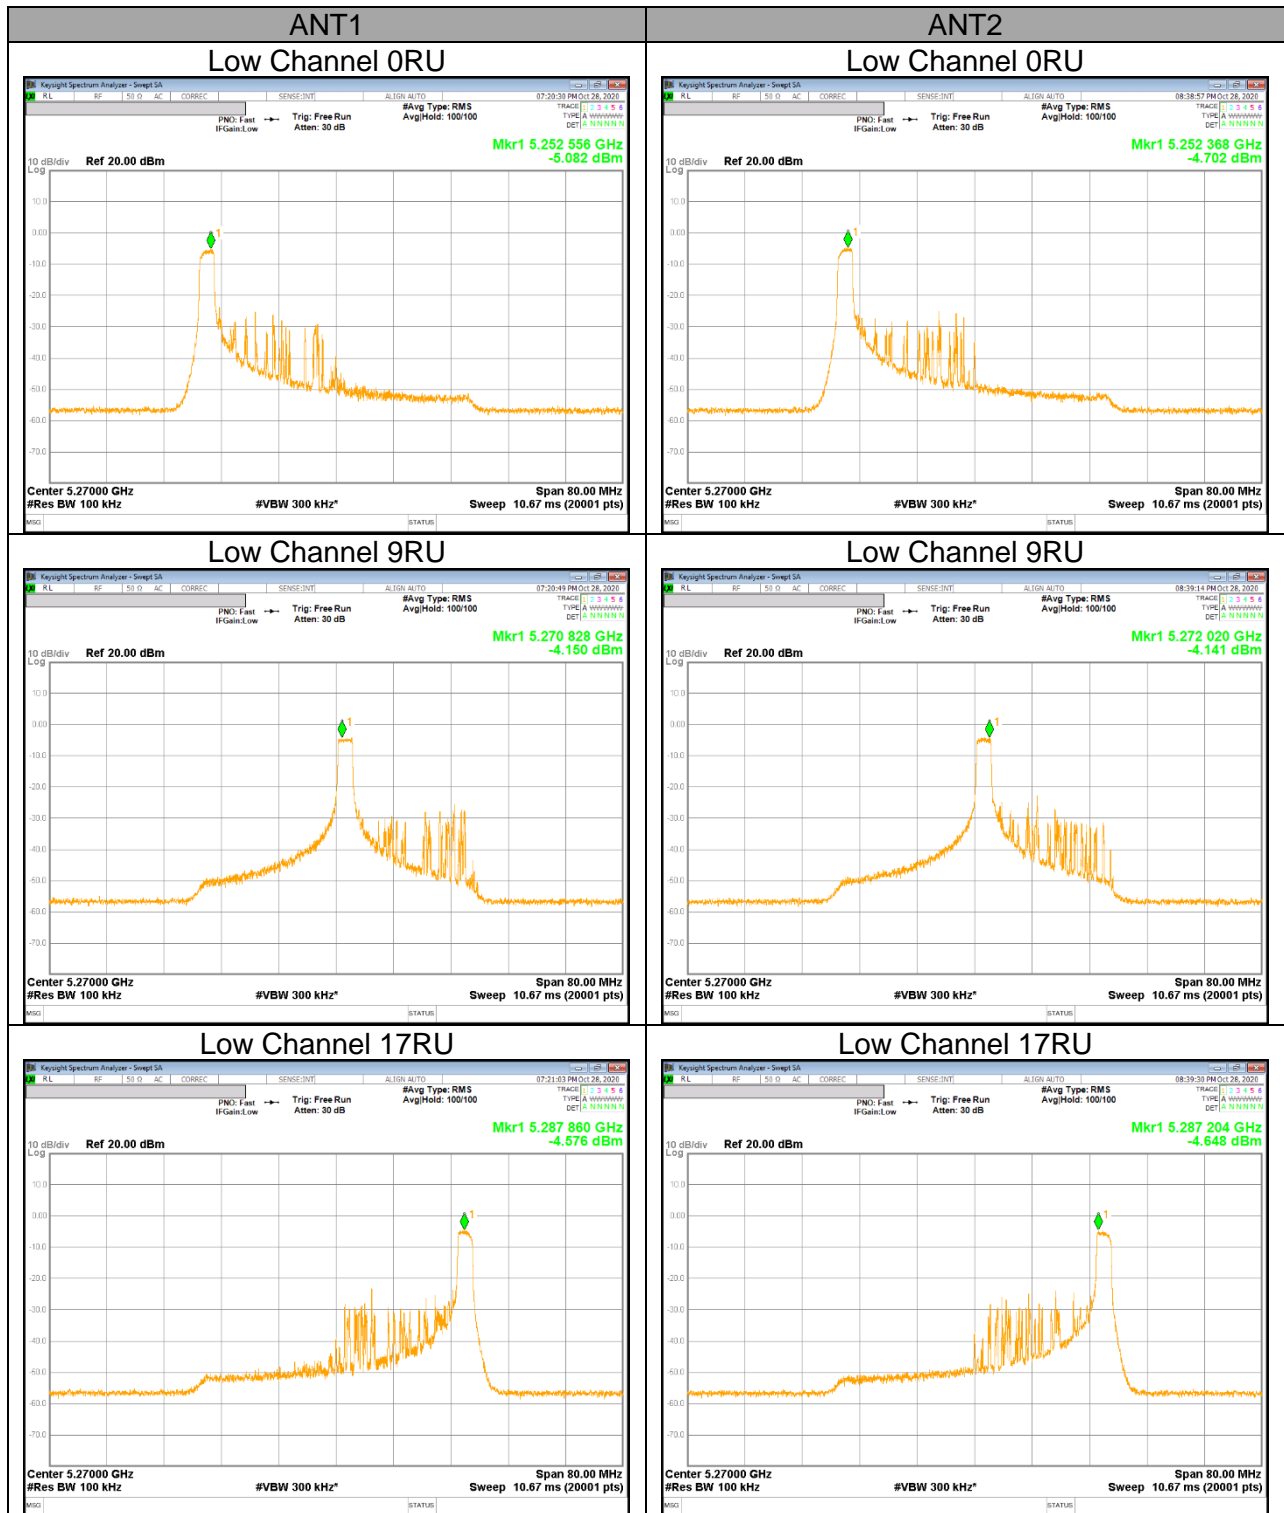

UNII 5.8 GHz IEEE 802.11ax HE40(SU) mode PSD

UNII 5.8 GHz IEEE 802.11ax HE80(SU) mode PSD

UNII Straddle Ch. IEEE 802.11ax HE20(SU) mode Output Power and PSD

UNII Straddle Ch. IEEE 802.11ax HE40(SU) mode Output Power and PSD

UNII Straddle Ch. IEEE 802.11ax HE80(SU) mode Output Power and PSD

UNII 5.2 GHz IEEE 802.11ax HE20(RU) mode PSD

UNII 5.2 GHz IEEE 802.11ax HE40(RU) mode PSD

UNII 5.2 GHz IEEE 802.11ax HE80(RU) mode PSD

UNII 5.3 GHz IEEE 802.11ax HE20(RU) mode PSD

UNII 5.3 GHz IEEE 802.11ax HE40(RU) mode PSD

UNII 5.3 GHz IEEE 802.11ax HE80(RU) mode PSD

UNII 5.5 GHz IEEE 802.11ax HE20(RU) mode PSD